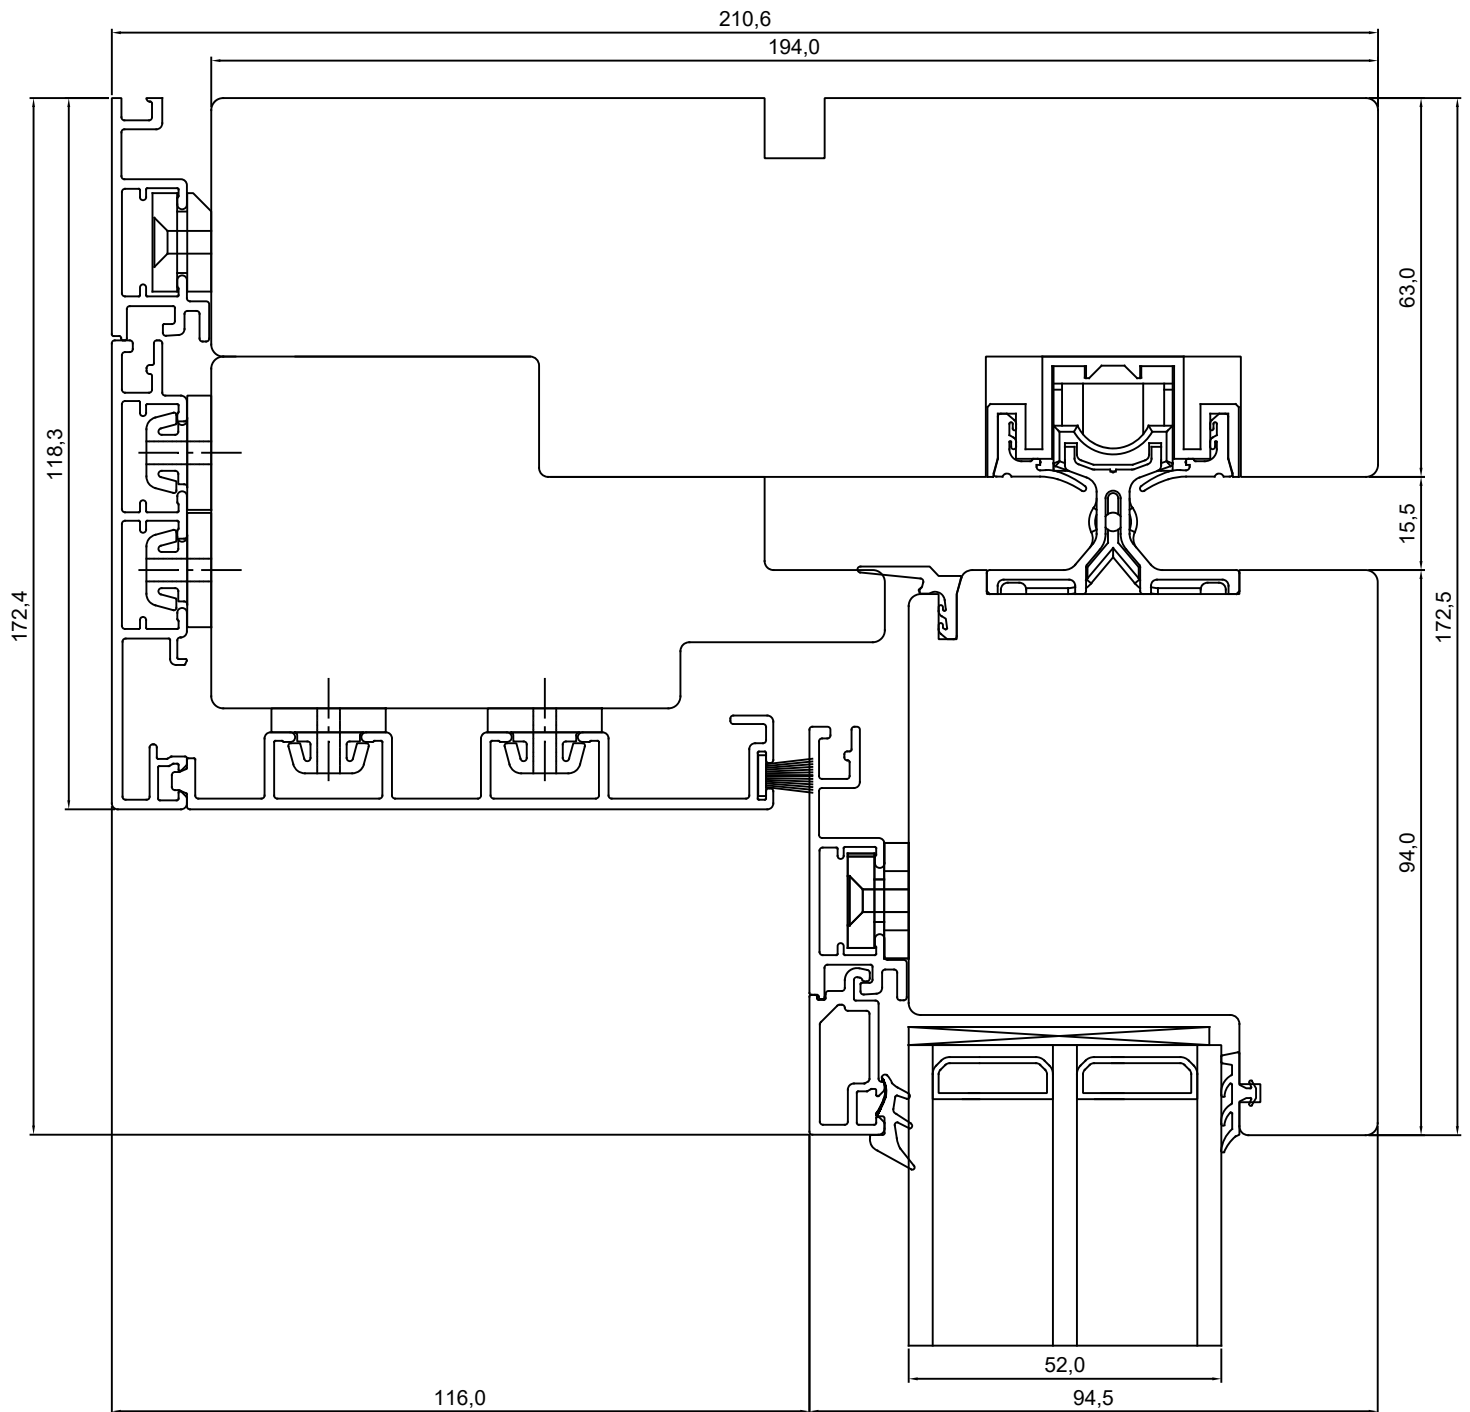

TOOTMINE.

Viking Window AS
 Mõo, Järvamaa 72751 tf.372 38 48 900

KUUPÄEV: 12.08.16

EJ.

REVISION A:

REVISION B:

REVISION C:

GU PANORAAM LÜKADUKS
VERT. LÕIGE UKSE AKTIIVSE
POOLE ÜLAOSAST.

JOONISE NR:

GUPALU.2.2

MÕÖT: 1:1

KINNITATUD:

RN.

Tootja jätab endale õiguse teha muudatusi !