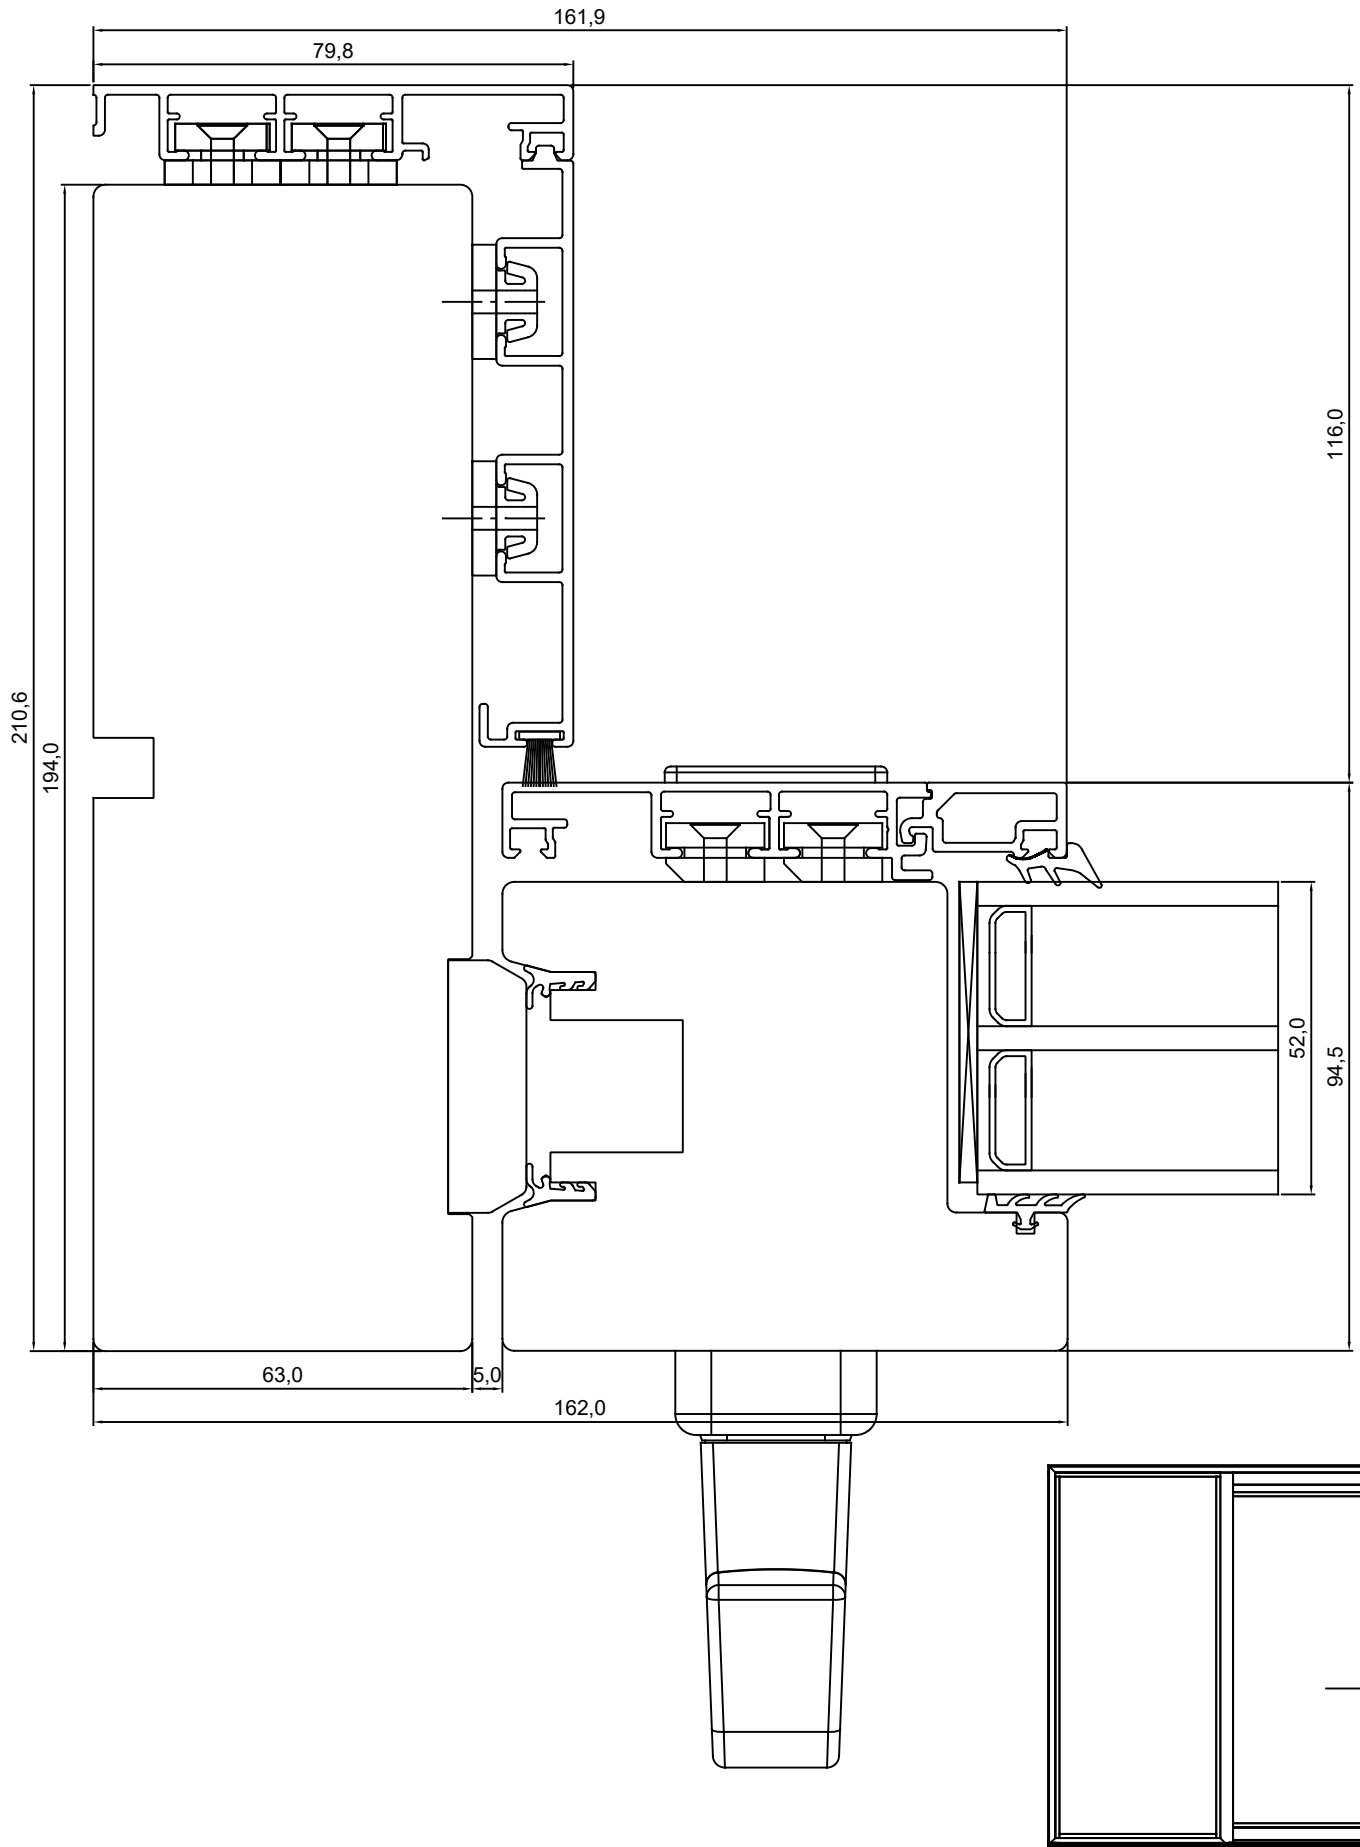

JOONISE NR:

GUPALU.2.3

MÕÖT: 1:1

KINNITATUD:

RN.

Tootja jätab endale õiguse teha muudatusi !