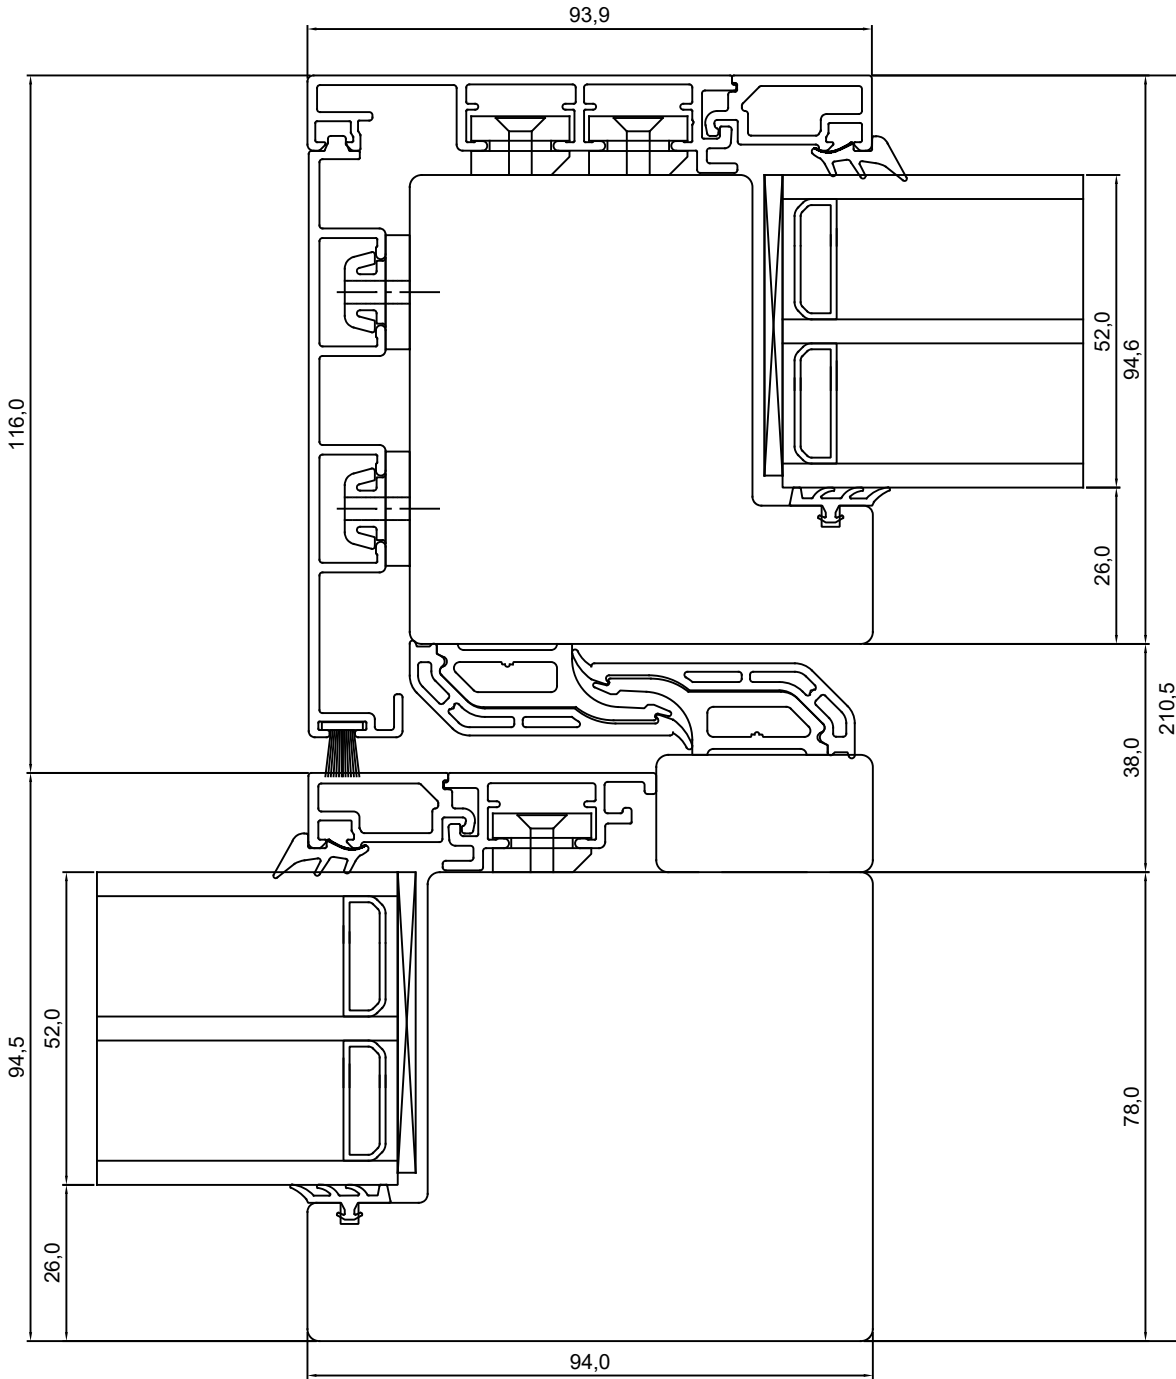

TOOTMINE.

Viking Window AS
Mäo, Järvamaa 72751 tf.372 38 48 900

GU PANORAAM LÜKADUKS
HOR. LÕIGE UKSE KESKOSAST.

JOONISE NR:
GUPALU.2.4

KUUPÄEV: 12.08.16 EJ.

MÕÖT: 1:1

REVISION A:

REVISION B:

REVISION C:

KINNITATUD:

RN.

Tootja jätab endale õiguse teha muudatusi !