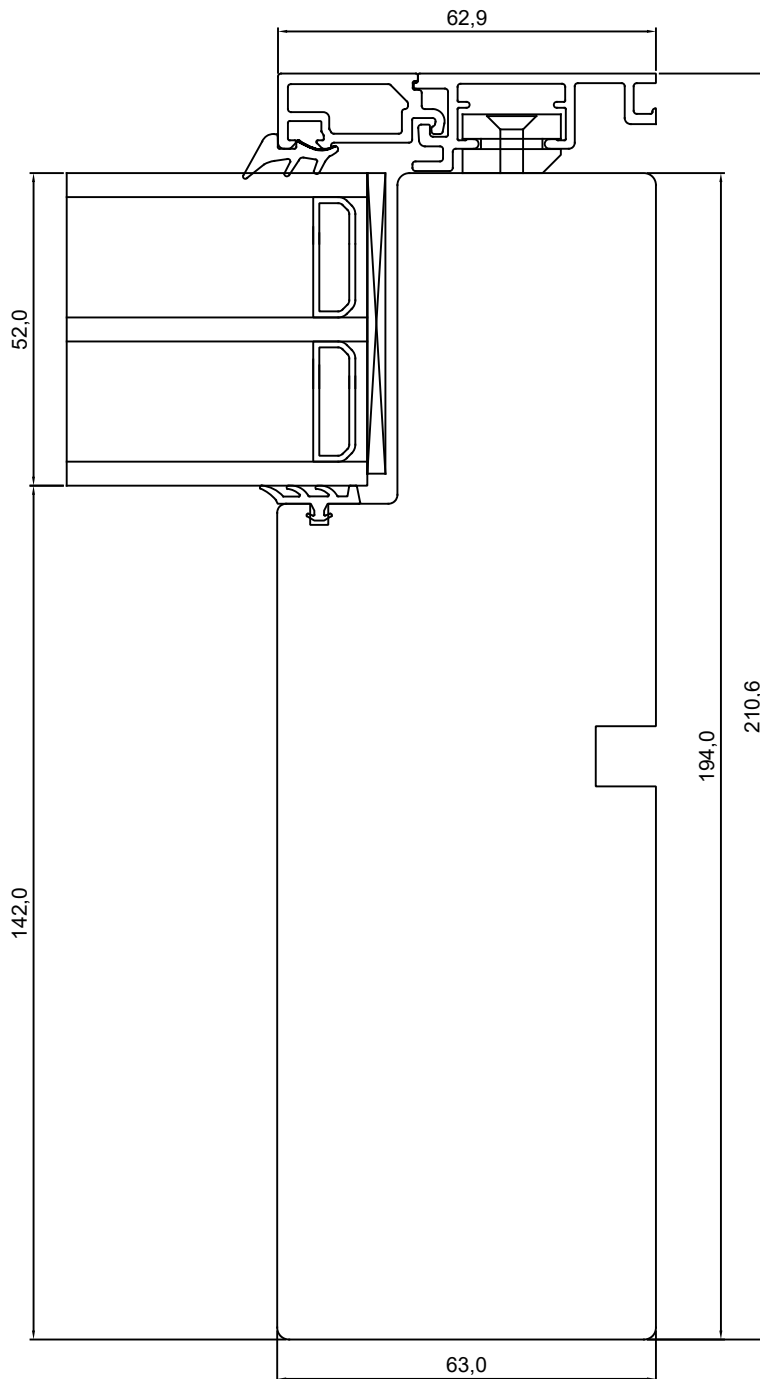

TOOTMINE.Viking Window AS
Mõo, Järvamaa 72751 tf.372 38 48 900

KUUPÄEV: 12.08.16

EJ.

REVISION A:

REVISION B:

REVISION C:

**GU PANORAAM LÜKADUKS
HOR. LÕIGE UKSE PASSIIVSE
POOLE KÜLGOSAST.**

JONISE NR:

GUPALU.2.5

MÕÖT: 1:1

KINNITATUD:

RN.

Tootja jätab endale õiguse teha muudatusi !