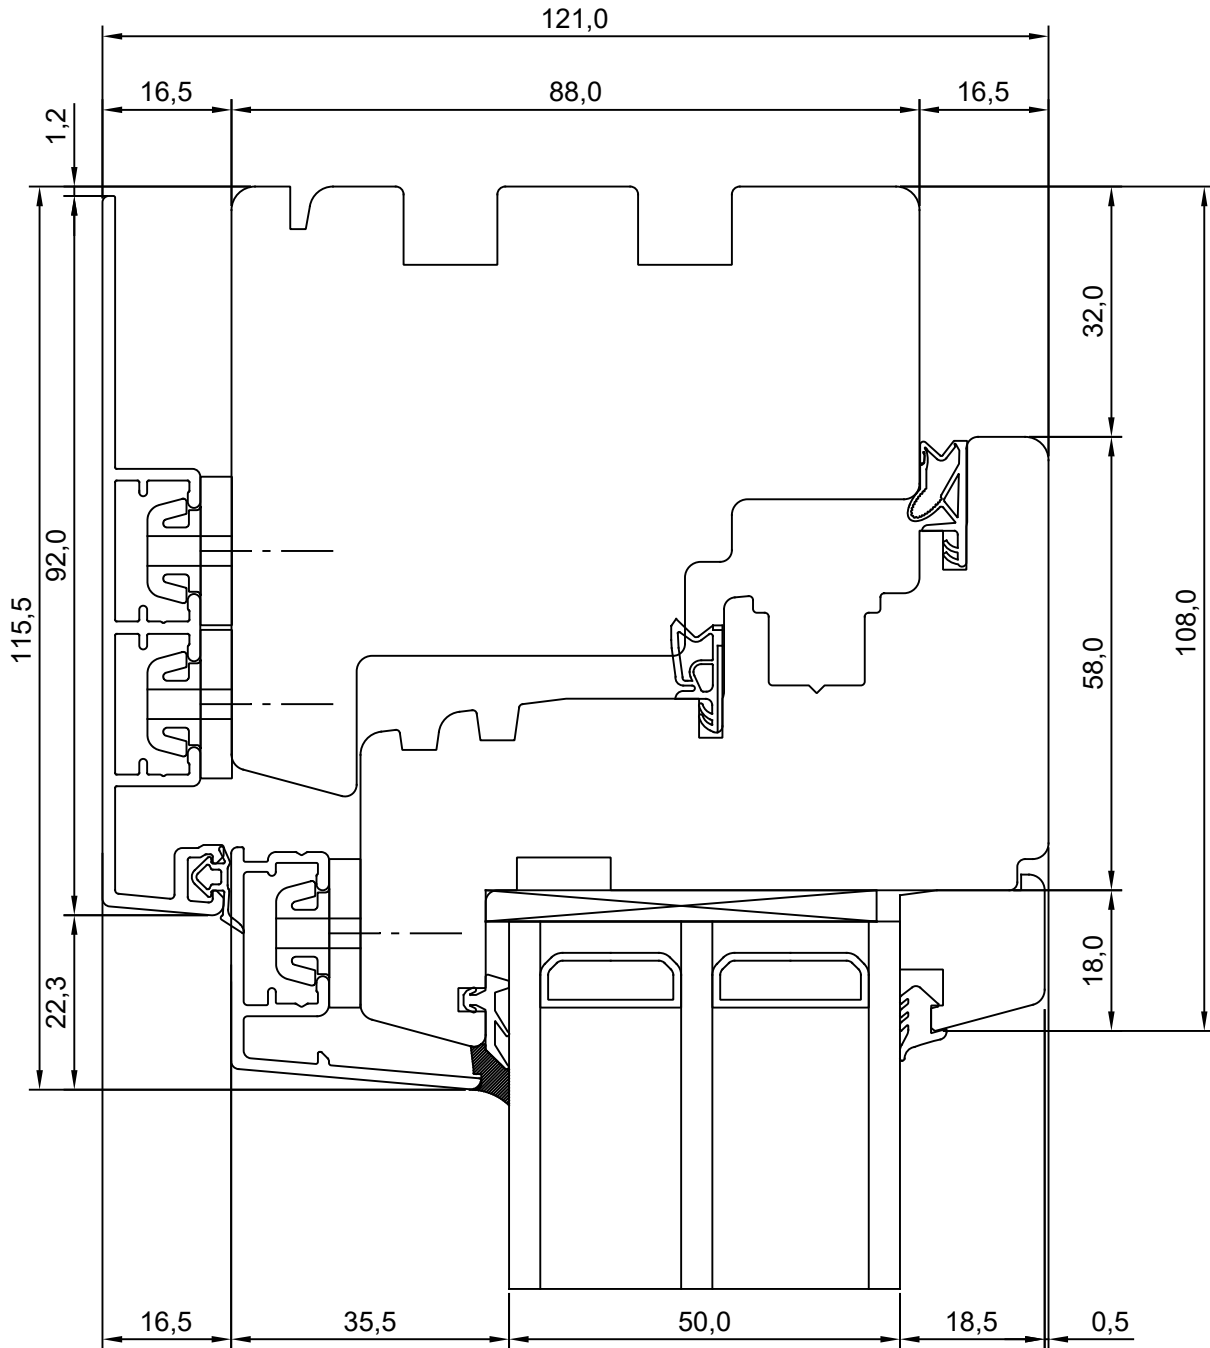

TOOTMINE.

**DK88 INWARD OPENING ALUCLAD WINDOW
4K – ALUMINIUM PRFILES
HEAD**

JOONISE NR:

DKA88.2.1

Viking Window AS
Mõo, Järvamaa 72751 tlf.372 38 48 900

MÕÖT: 1:1

KUUPÄEV: 26.08.13 VJ.

REVISION A: 10.02.15 VJ.

klaasitihendisoon 5,5mm peale

REVISION B:

KINNITATUD:

REVISION C:

RN.