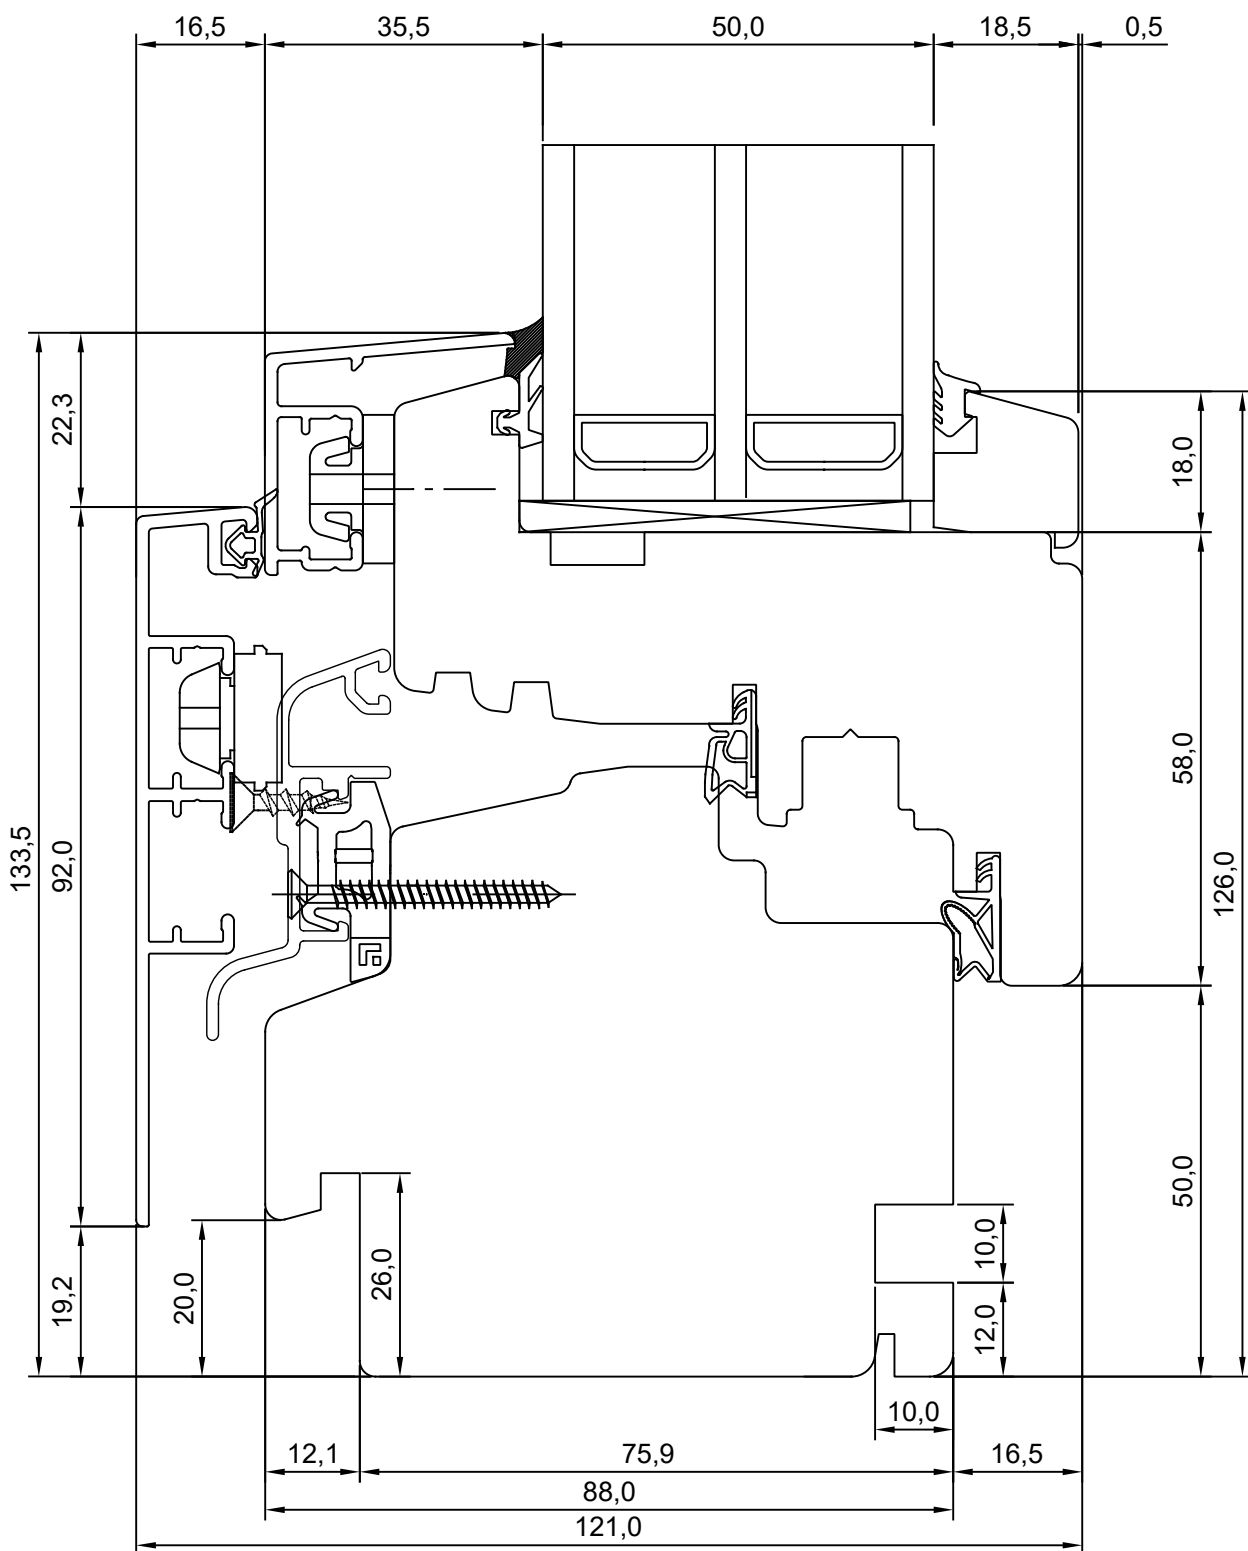

TOOTMINE.

Viking Window AS
Mäo, Järvamaa 72751 tlf.372 38 48 900

**DK88 INWARD OPENING ALUCLAD WINDOW
4K - ALUMINIUM PRFILES
SILL**

JOONISE NR:

DKA88.2.2

KUUPÄEV: 26.08.13 VJ.

MÕÖT: 1:1

REVISION A: 10.02.15 VJ.

klaasitihendisoon 5,5mm peale

REVISION B:

KINNITATUD:

REVISION C:

RN.

Manufacturer has the right to make improvements!