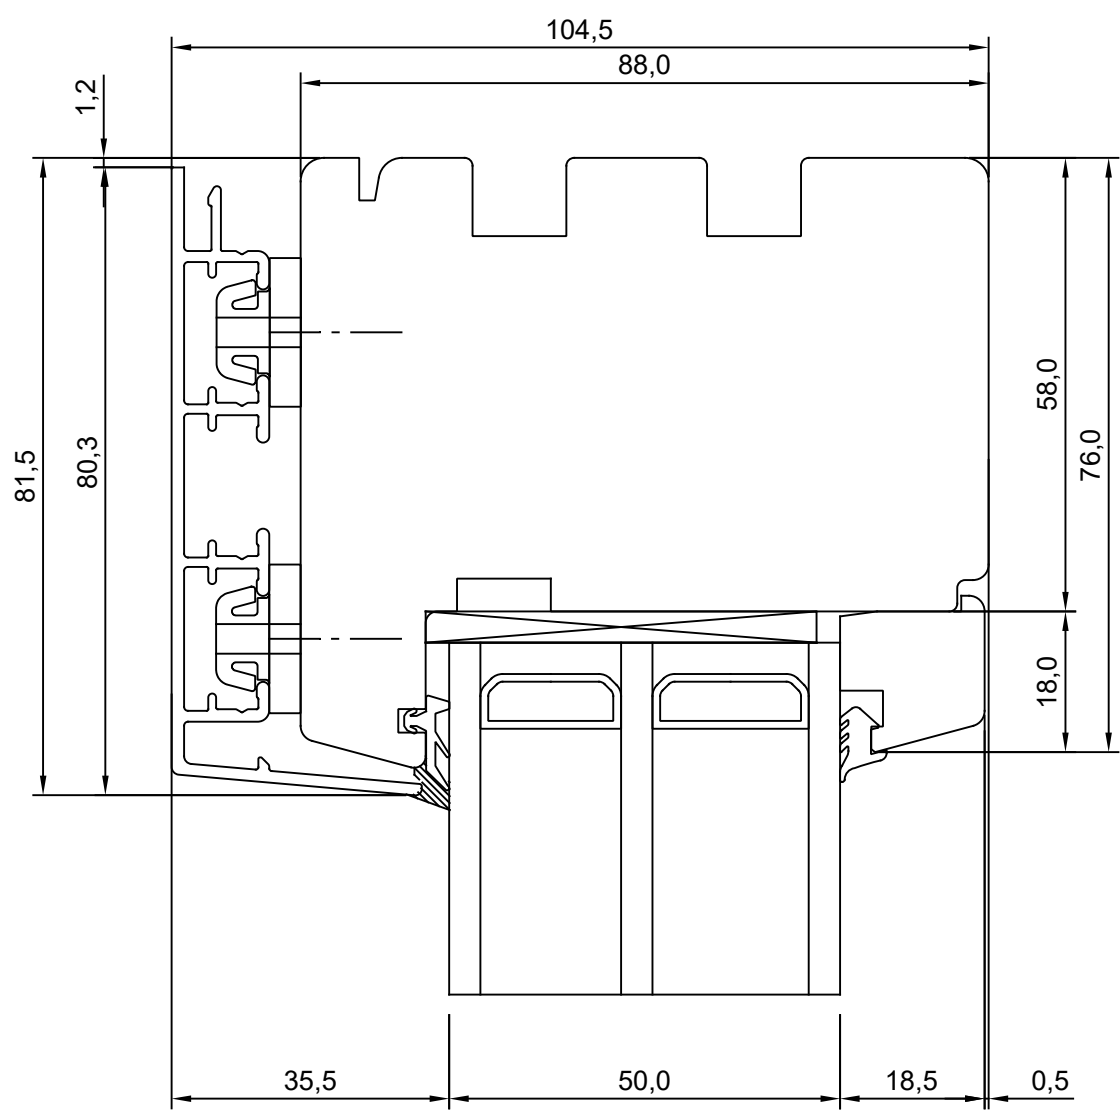

JOONISE NR:
DKA88.2.5

KUUPÄEV:	26.08.13	VJ.
REVISION A:	10.02.15	VJ.
REVISION B:		
REVISION C:		

klaasitihendisoon 5,5mm peale

MÕÖT: 1:1
KINNITATUD:
RN.

TOOTMINE.

Viking Window AS
Mäo, Järvamaa 72751 tlf.372 38 48 900