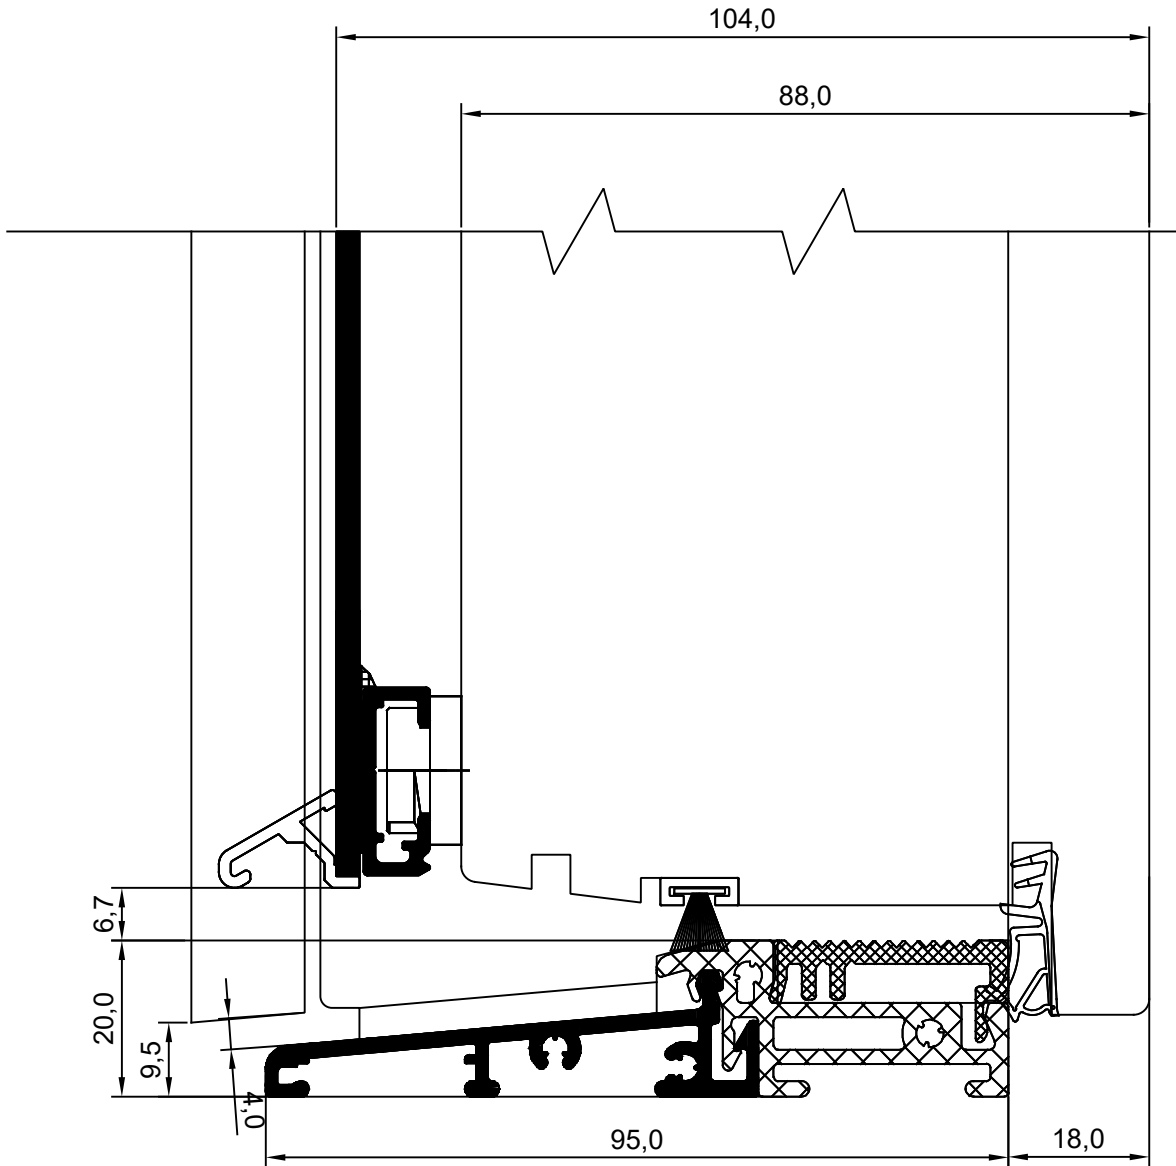

TOOTMINE.

Viking Window AS
Mäo, Järvamaa 72751 tlf.372 38 48 900

**DK88 INWARD OPENING PANEL DOOR
ALLIGNO ALUCOVER
THRESHOLD**

JOONISE NR:
DK88UA.2.1

KUUPÄEV:	23.08.16	VJ
REVISION A:		
REVISION B:		
REVISION C:		

MÕÖT:	1:1
KINNITATUD:	
RN.