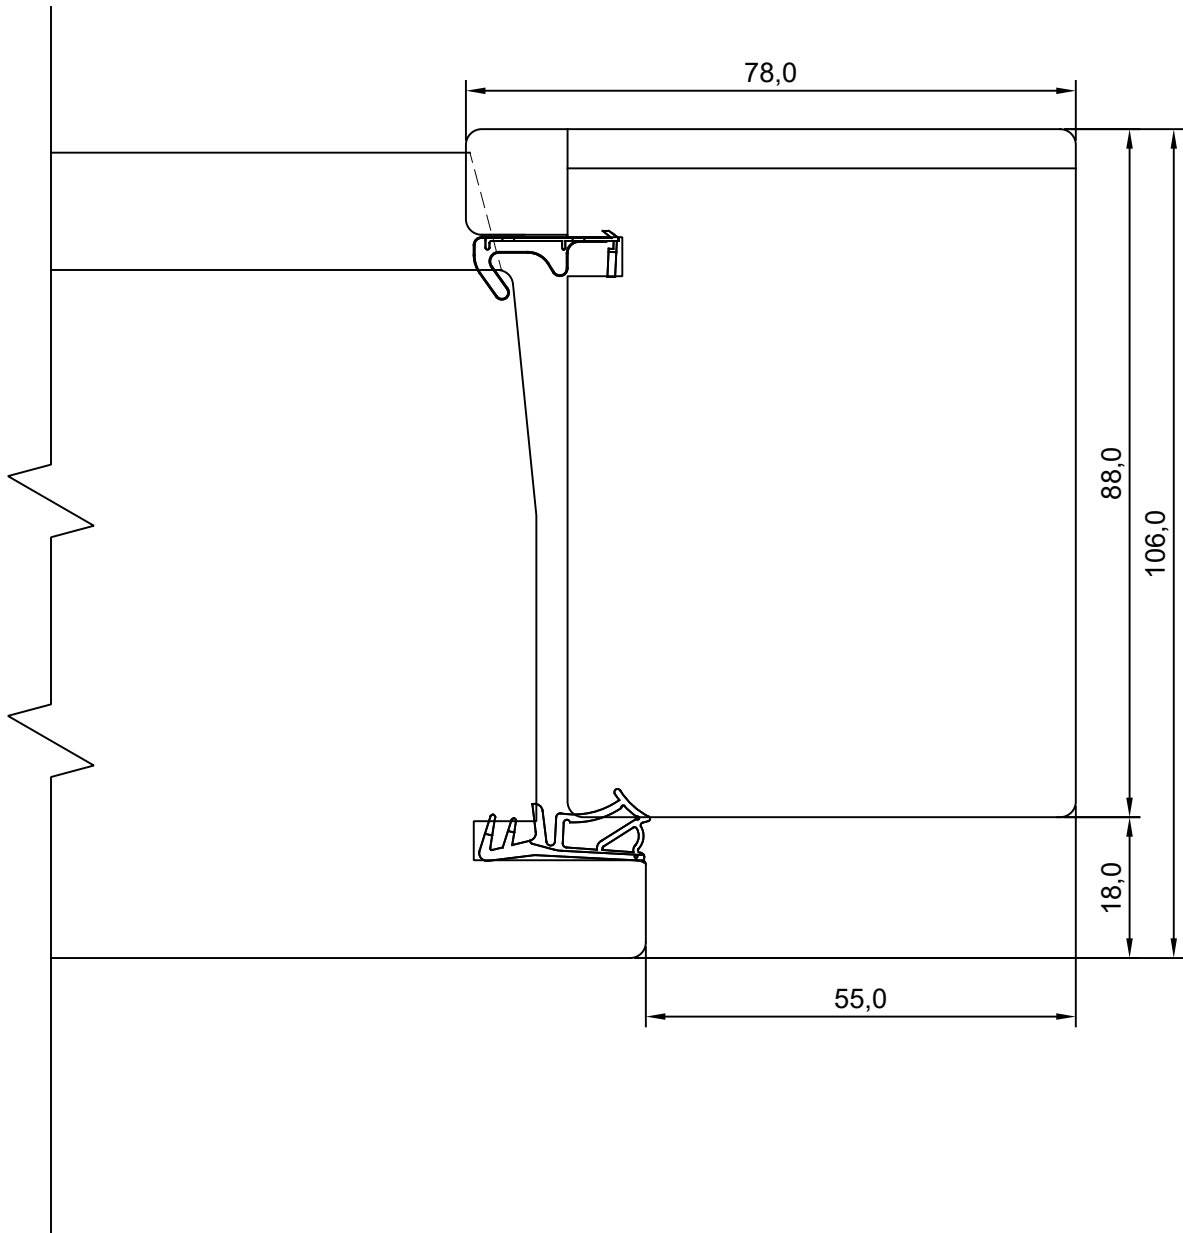

TOOTMINE.

Viking Window AS
Mõis, Järvamaa 72751 tlf.372 38 48 900

**DK88 INWARD OPENING PANEL DOOR
JAMB – HINGES SIDE**

JOONISE NR:
DK88US.2.02

KUUPÄEV: 30.09.16 VJ

MÕÖT: 1:1

REVISION A:

REVISION B:

REVISION C:

KINNITATUD:

RN.