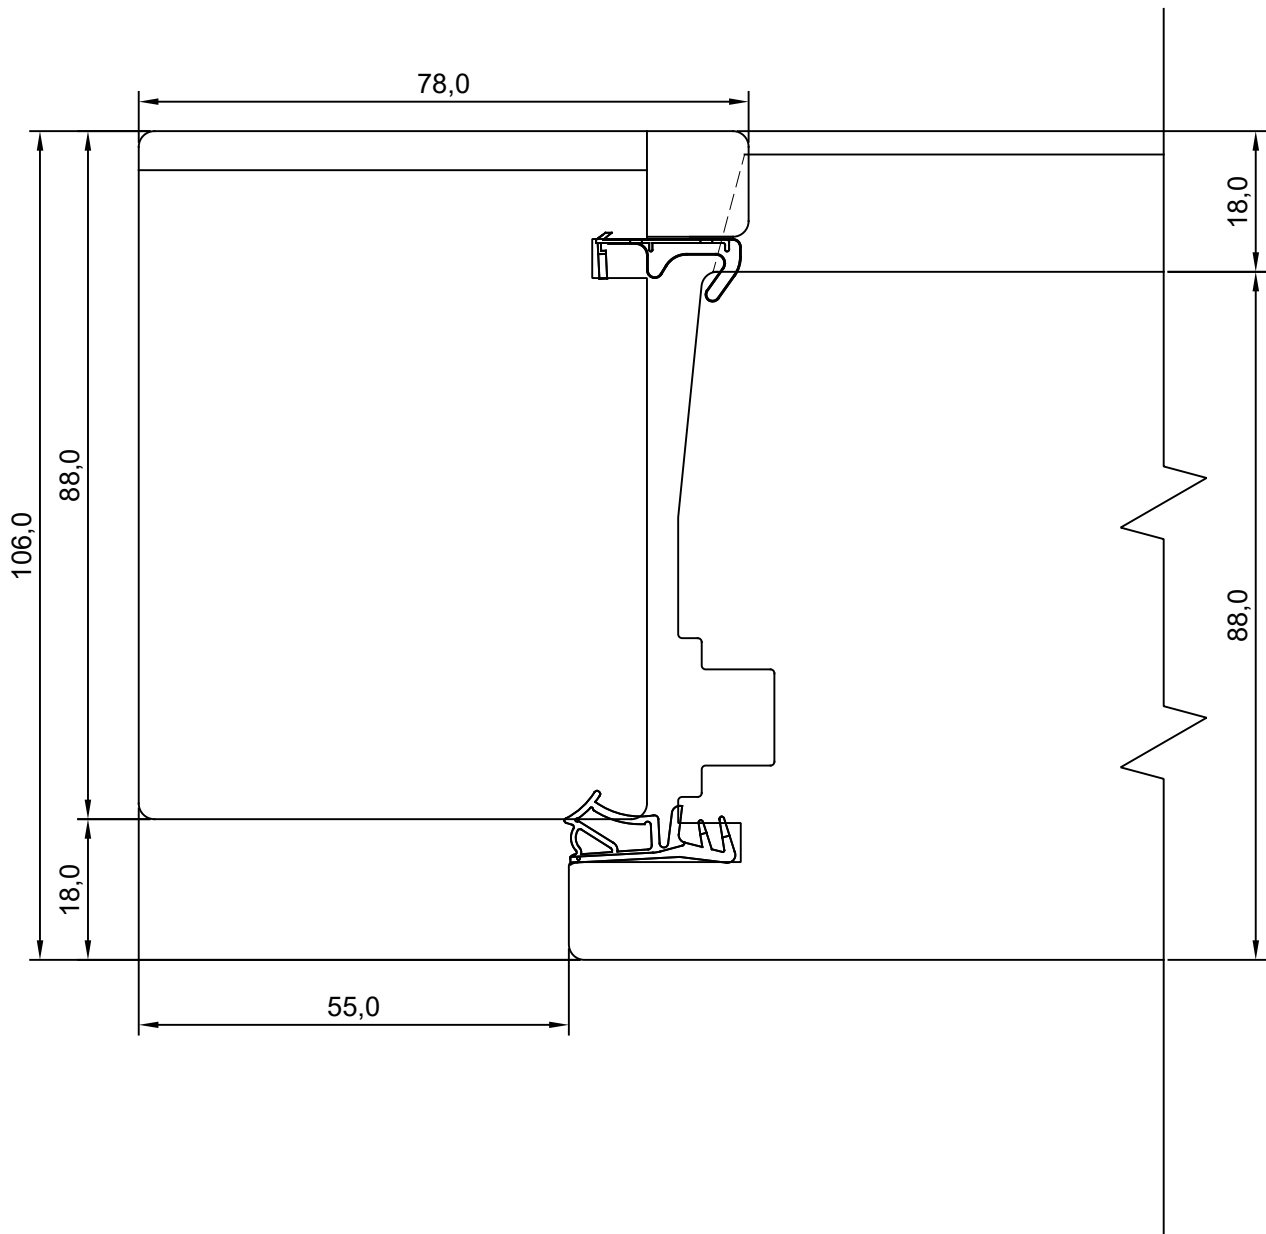

**DK88 INWARD OPENING PANEL DOOR
 JAMB – HANDLE SIDE**

JOONISE NR:
 DK88US.2.03

KUUPÄEV:	30.09.16	VJ
REVISION A:		
REVISION B:		
REVISION C:		

MÕÖT:	1:1
KINNITATUD:	
RN.	

Manufacturer has the right to make improvements