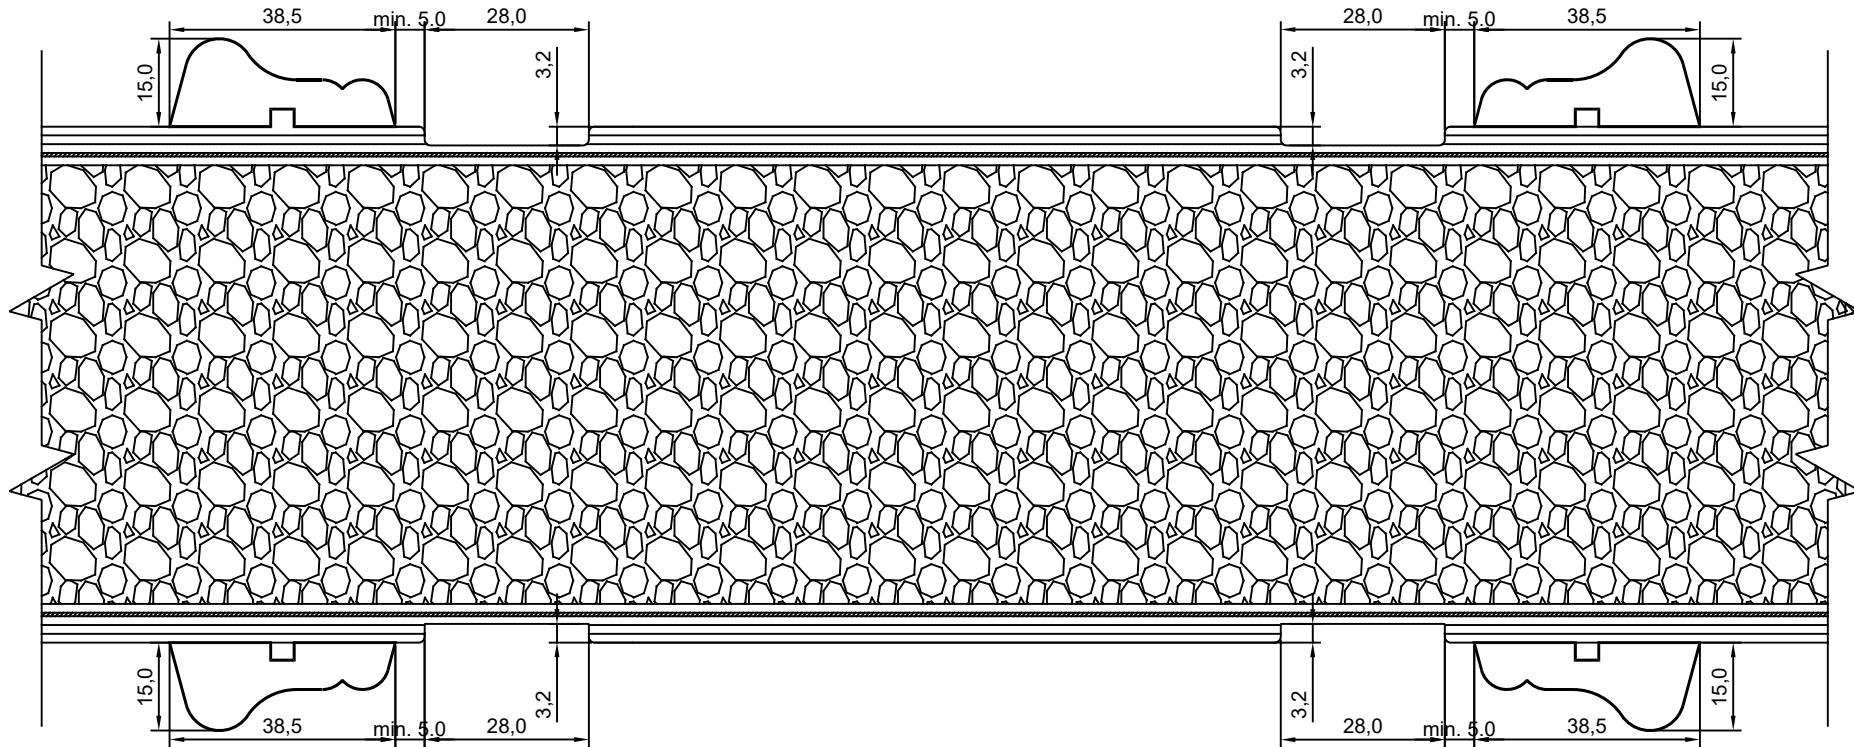

JONISE NR:
DK88UA.2.2

MÕÖT: 1:1

KINNITATUD:

RN.

Manufacturer has the right to make improvements

NB! VENUS PROFILES ONLY FOR PAINT COATINGS!

Manufacturer has the right to make improvements

TOOTMINE.		DK88 INWARD OPENING PANEL DOOR 28 mm GROOVES & VENUS BEADS	Joonise nr:
Viking Window AS Mäo, Järvamaa 72751 tlf.372 38 48 900			
kuupäev:	26.02.18	GL.	Moot:
Revision A:			
Revision B:			Kinnitatud:
Revision C:			RN.