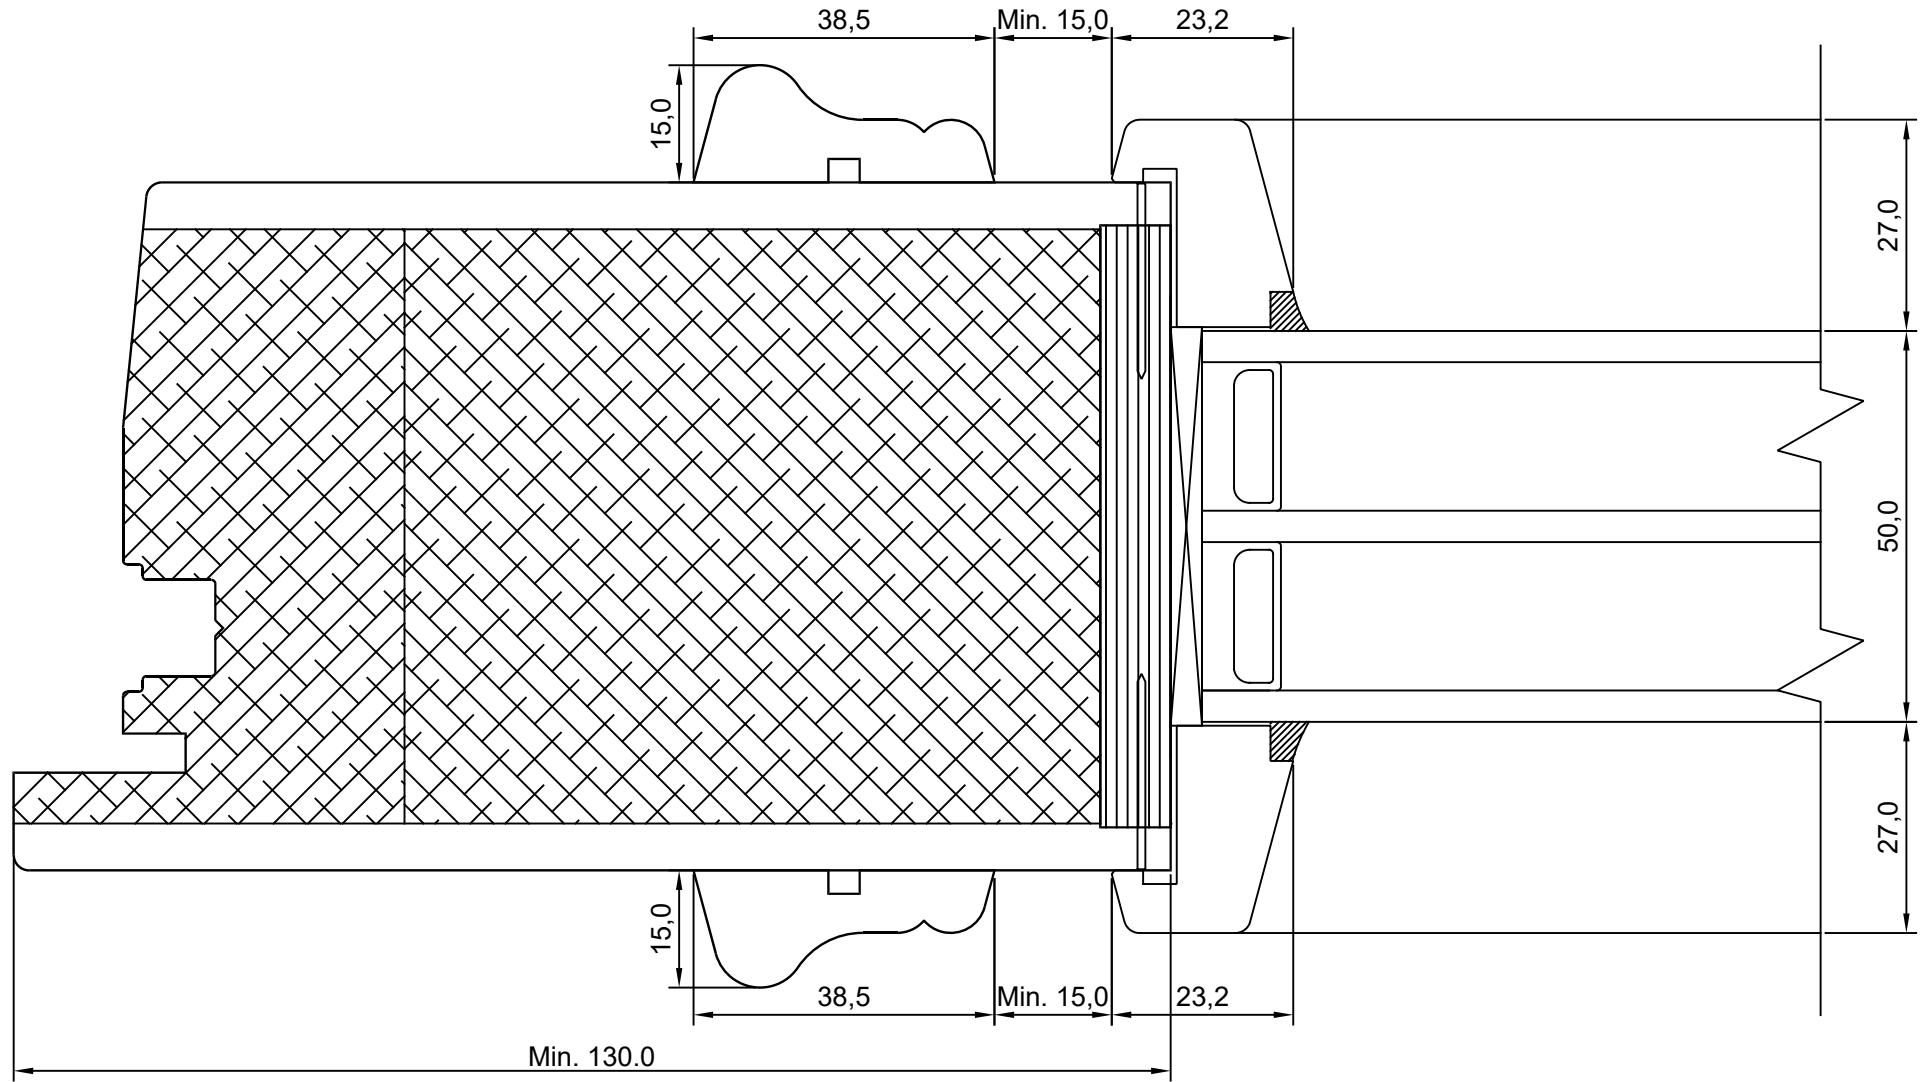

NB! VENUS PROFILES ONLY FOR PAINT COATINGS!

Manufacturer has the right to make improvements

TOOTMINE.		DK88 INWARD OPENING PANEL DOOR GLAZING & VENUS BEADS		JONISE NR:	
Viking Window AS Mäo, Järvamaa 72751 tlf.372 38 48 900					
KUUPÄEV: 26.02.18	GL.			MÖÖT: 1:1	
REVISION A:				KINNITATUD:	
REVISION B:				RN.	
REVISION C: