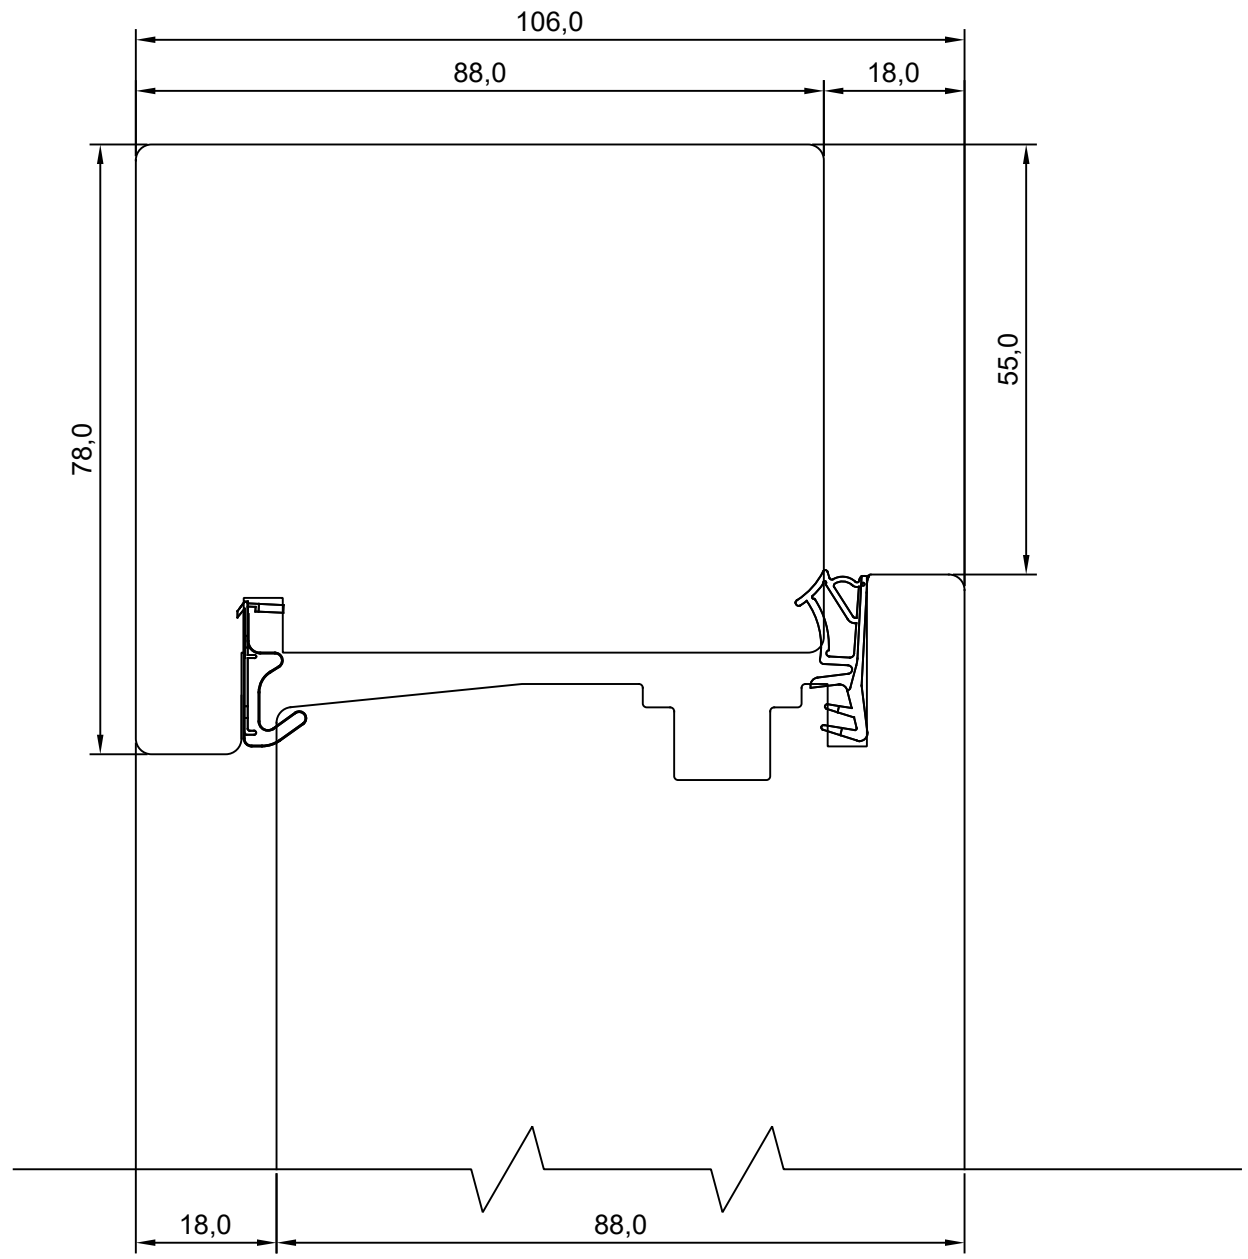

TOOTMINE.

Viking Window AS
Mäo, Järvamaa 72751 tlf.372 38 48 900

**DK88 INWARD OPENING PANEL DOOR
HEAD**

JOONISE NR:
DK88US.2.04

KUUPÄEV: 30.09.16 VJ

MÕÖT: 1:1

REVISION A:

KINNITATUD:

REVISION B:

RN.

REVISION C: