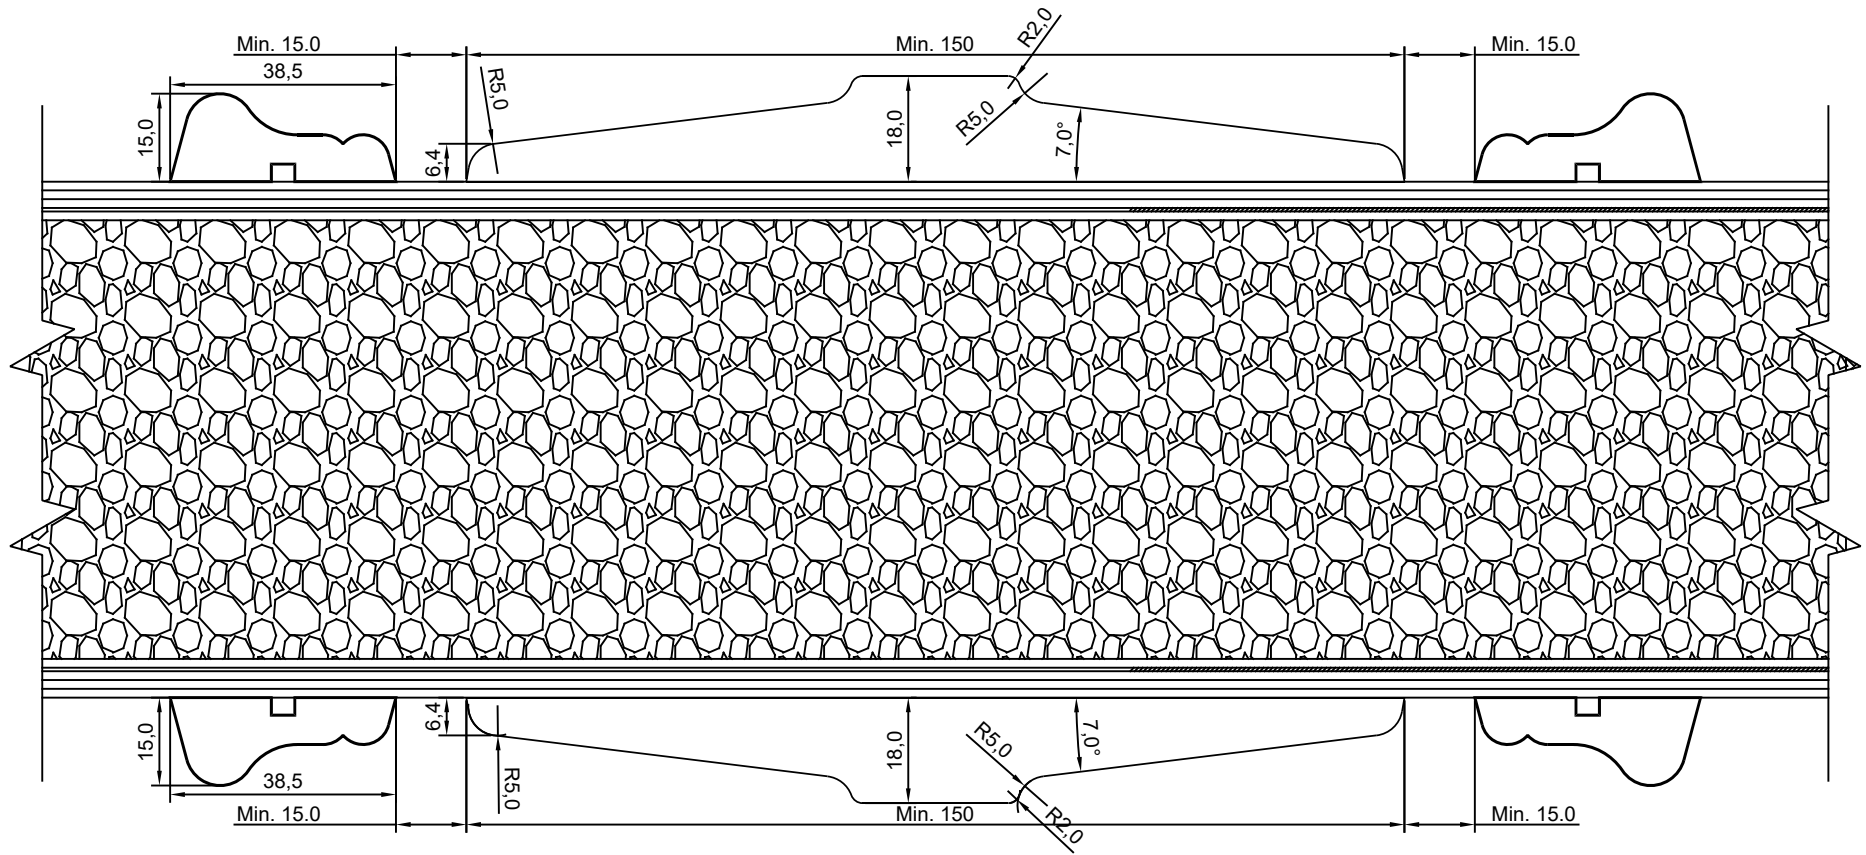

NB! VENUS PROFILES ONLY FOR PAINT COATINGS!

Manufacturer has the right to make improvements

TOOTMINE.		DK88 INWARD OPENING PANEL DOOR 18 mm BOARD & VENUS BEADS		JOONISE NR:
Viking Window AS Mäo, Järvamaa 72751 tlf.372 38 48 900				MÖÖT:
KUUPÄEV: 26.02.18	GL.			KINNITATUD:
REVISION A:				RN.
REVISION B:				
REVISION C: