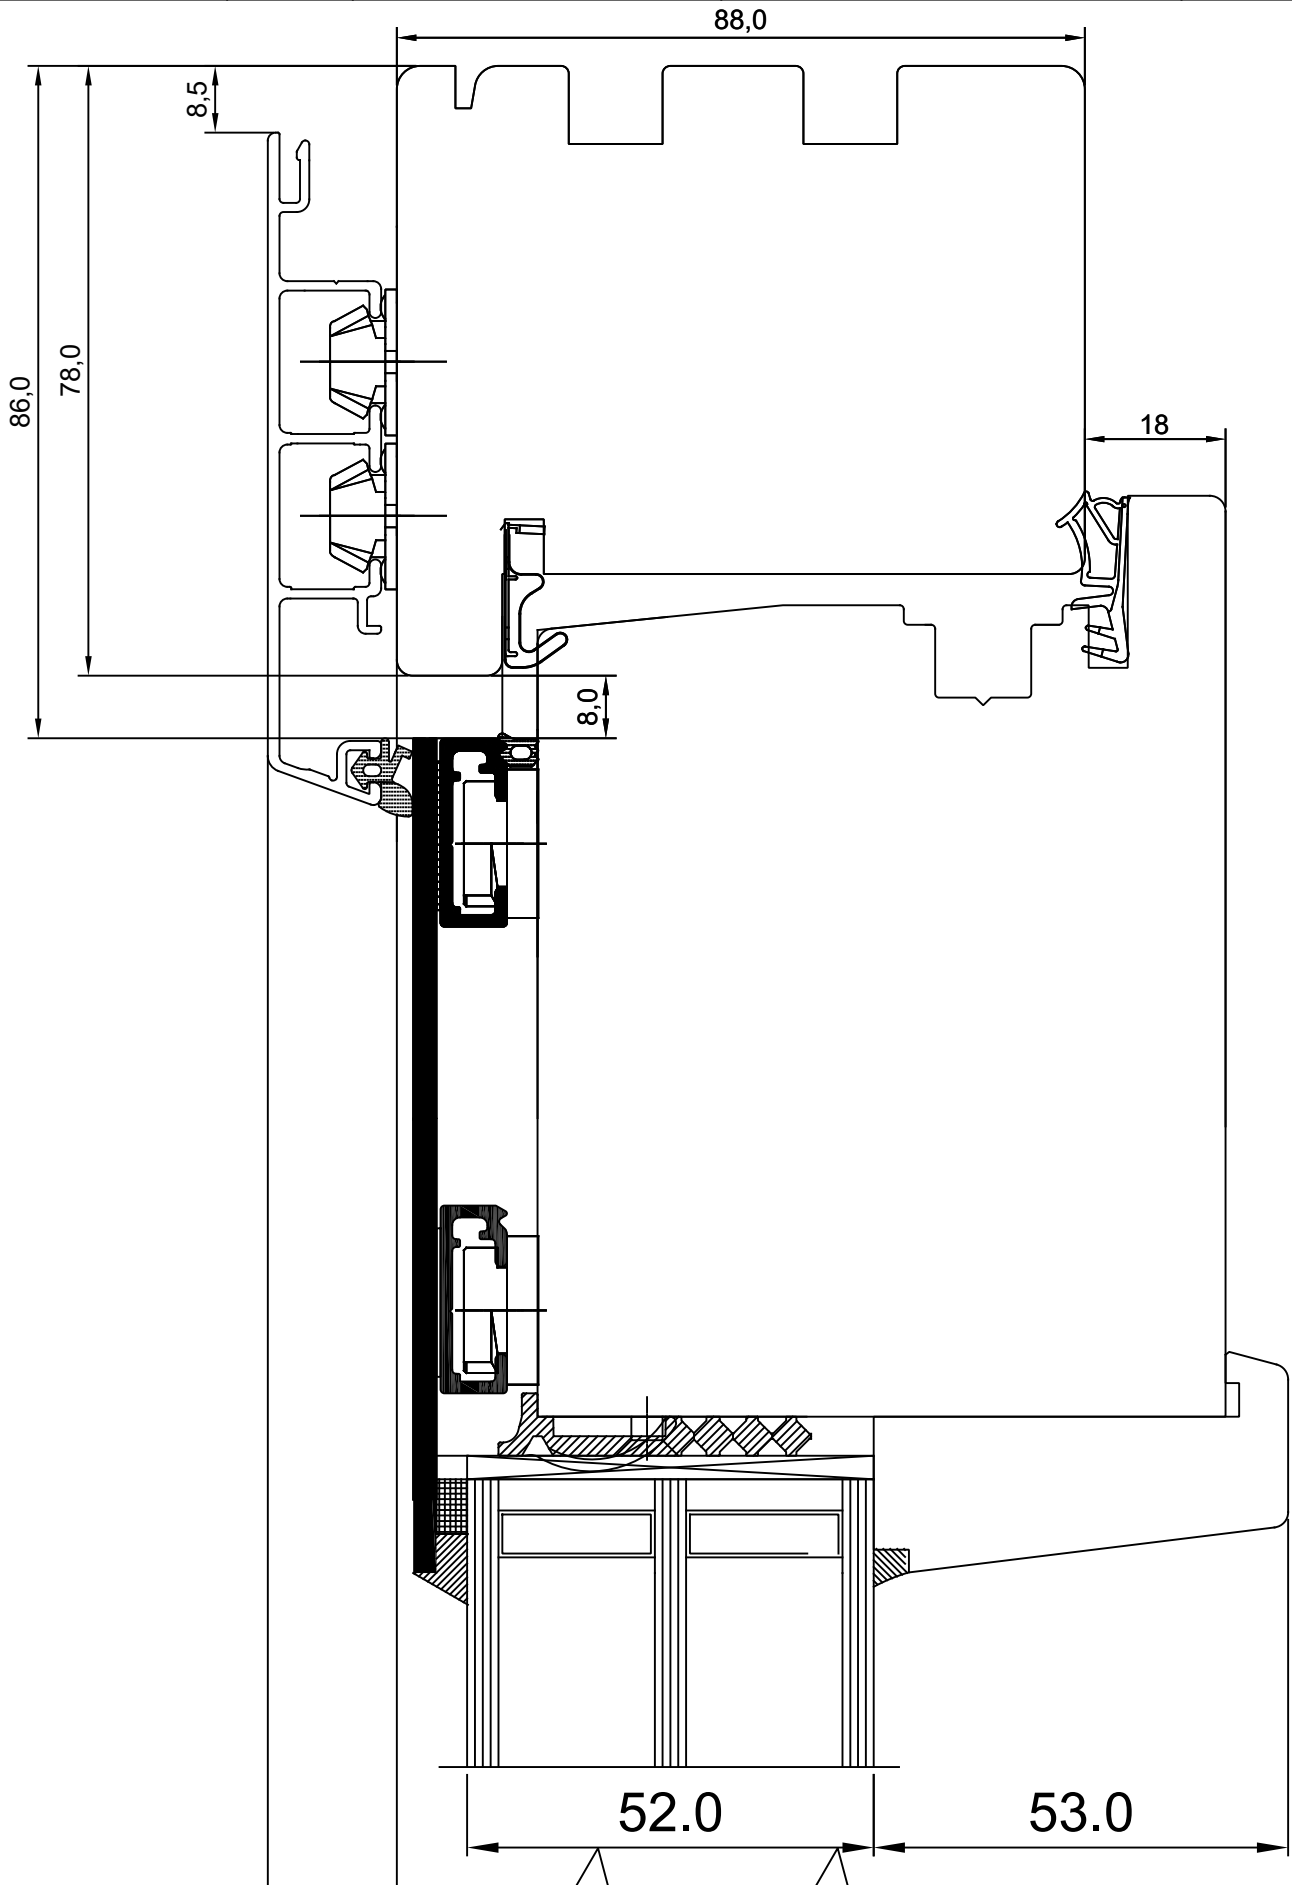

MÕÖT:	1:1
KINNITATUD:	
RN.	

TOOTMINE.

Viking Window AS
Mõis, Järvamaa 72751 tlf.372 38 48 900

KUUPÄEV: 17.08.16 RN.

REVISION A:

REVISION B:

REVISION C:

**DK88 INWARD OPENING PANEL DOOR
ALLIGNO ALUCOVER
HEAD**

JONISE NR:
DK88UA.2.2

MÕÖT: 1:1

KINNITATUD:

RN.

Manufacturer has the right to make improvements

NB! VENUS PROFILES ONLY FOR PAINT COATINGS!

Manufacturer has the right to make improvements

TOOTMINE.		DK88 INWARD OPENING PANEL DOOR 28 mm GROOVES & VENUS BEADS	Joonise nr:
Viking Window AS Mäo, Järvamaa 72751 tlf.372 38 48 900			
kuupäev:	26.02.18	GL.	Moot:
Revision A:			
Revision B:			Kinnitatud:
Revision C:			RN.

NB! VENUS PROFILES ONLY FOR PAINT COATINGS!

Manufacturer has the right to make improvements

TOOTMINE.		DK88 INWARD OPENING PANEL DOOR 18 mm BOARD & VENUS BEADS		JOONISE NR:
Viking Window AS Mäo, Järvamaa 72751 tlf.372 38 48 900				MÖÖT:
KUUPÄEV: 26.02.18	GL.			KINNITATUD:
REVISION A:				RN.
REVISION B:				
REVISION C:				