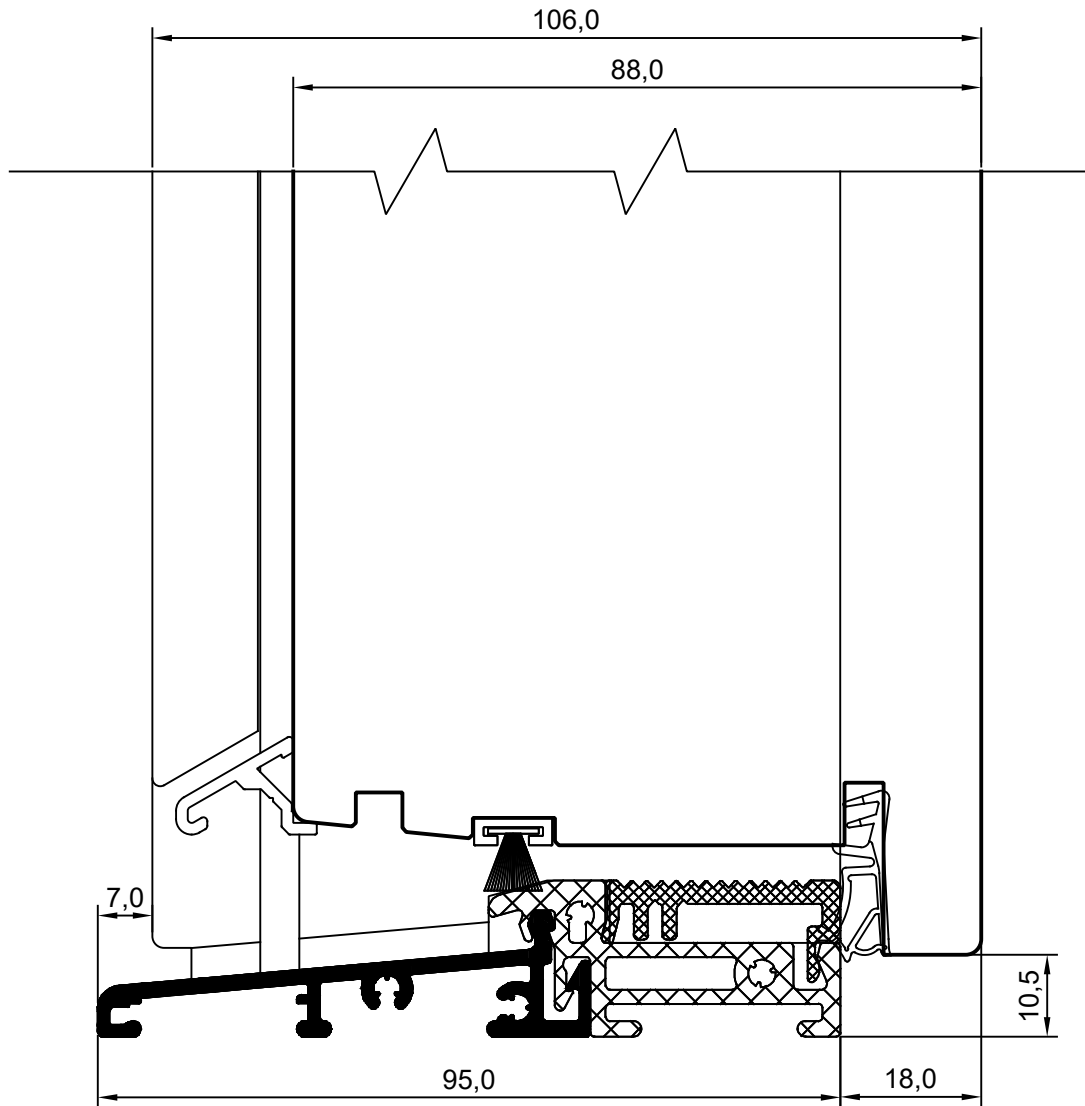

TOOTMINE.

Viking Window AS
Mäo, Järvamaa 72751 tlf.372 38 48 900

DK88 INWARD OPENING PANEL DOOR THRESHOLD

JOONISE NR:
DK88US.2.01

KUUPÄEV: 23.08.16 VJ

MÕÖT: 1:1

REVISION A:

REVISION B:

REVISION C:

KINNITATUD:

RN.