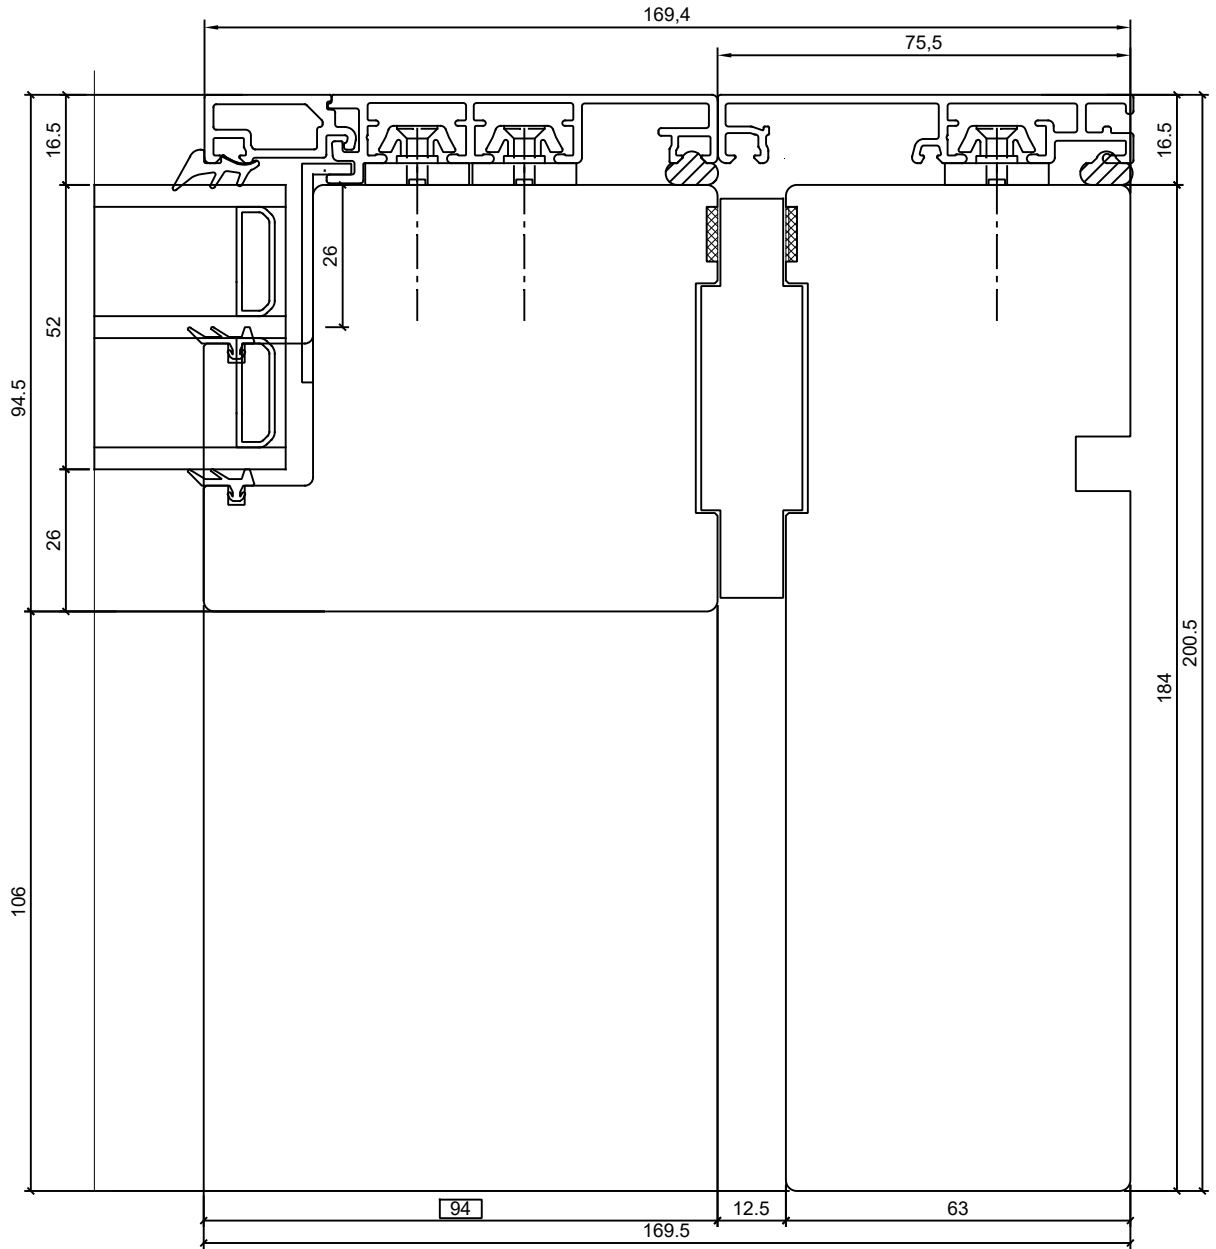

TOOTMINE.

Viking Window AS
Mõo, Järvamaa 72751 tlf.372 38 48 900

KUUPÄEV: 31.08.17 VJ

REVISION A:

REVISION B:

REVISION C:

GU LIFT & SLIDE ALUCLAD PATIO DOOR JAMB - FIXED SIDE

JOONISE NR:
GULU-VPA.1.6

MÕÖT: 1:1

KINNITATUD:

RN.

Manufacturer ha the right to make improvements!