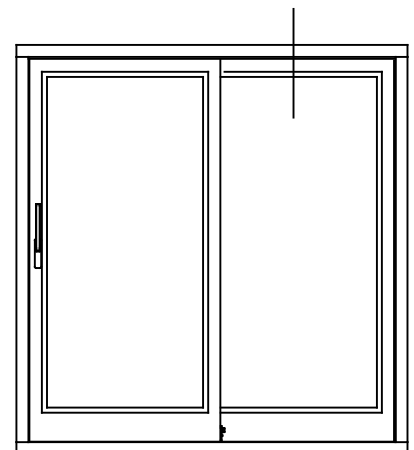

TOOTMINE.

Viking Window AS
Mäo, Järvamaa 72751 tlf.372 38 48 900

GU LIFT & SLIDE ALUCLAD PATIO DOOR HEAD - FIXED SIDE

JOONISE NR:

GULU-VPA.1.5

KUUPÄEV: 31.08.17 VJ

MÕÖT: 1:1

REVISION A:

REVISION B:

REVISION C:

KINNITATUD

RN.

Manufacturer ha the right to make improvements!