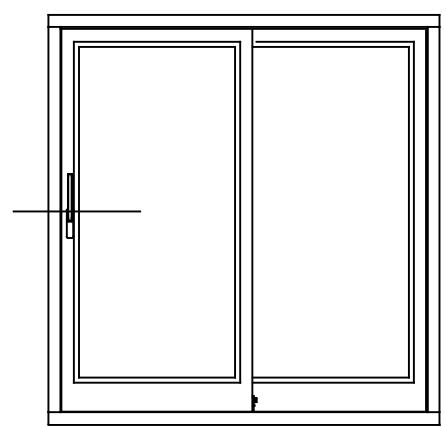

TOOTMINE.

Viking Window AS
Mõo, Järvamaa 72751 tf.372 38 48 900

**GU LIFT & SLIDE ALUCLAD PATIO DOOR
JAMB - ACTIVE LEAF**

JONISE NR:
GULU-VPA.1.3

KUUPÄEV:	31.08.17	VJ
REVISION A:		
REVISION B:		
REVISION C:		

MÕÖT:	1:1
KINNITATUD	
RN.	

Manufacturer ha the right to make improvements!