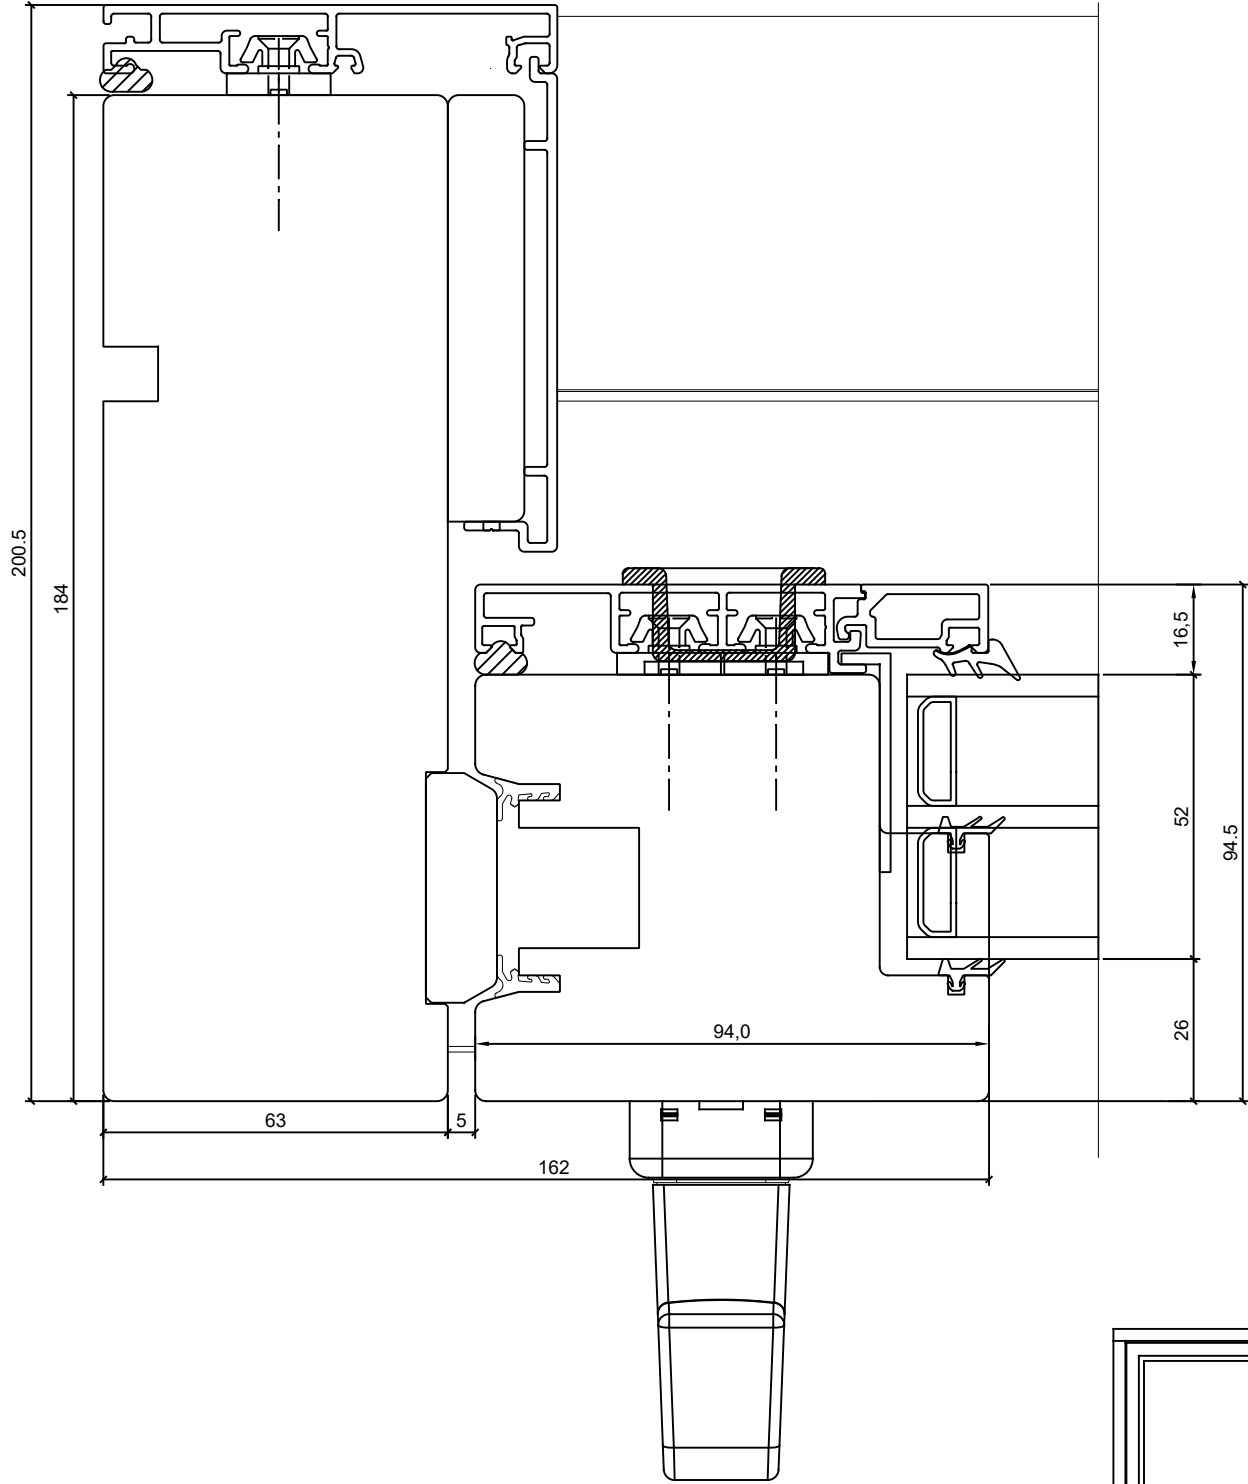

TOOTMINE.

Viking Window AS
Mõo, Järvamaa 72751 tf.372 38 48 900

**GU LIFT & SLIDE ALUCLAD PATIO DOOR
JAMB - ACTIVE LEAF**

JONISE NR:
GULU-VPA.1.3

KUUPÄEV:	31.08.17	VJ
REVISION A:		
REVISION B:		
REVISION C:		

MÕÖT:	1:1
KINNITATUD	
RN.	

Manufacturer ha the right to make improvements!