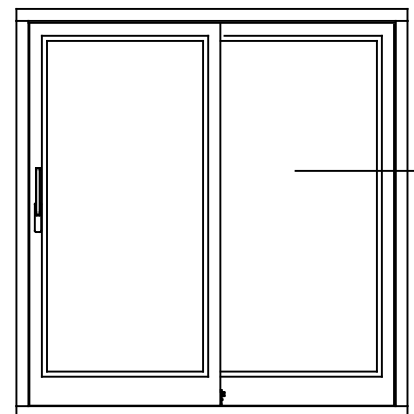

GU LIFT & SLIDE ALUCLAD PATIO DOOR JAMB - FIXED SIDE

JOONISE NR:
GULU-VPA.1.6

MÕÖT: 1:1

KINNITATUD:

RN.

Manufacturer ha the right to make improvements!

Manufacturer ha the right to make improvements!

TOOTMINE.	
Viking Window AS Mäo, Järvamaa 72751 tlf.372 38 48 900	
KUUPÄEV: 31.08.17	VJ.
REVISION A:	
REVISION B:	
REVISION C:	