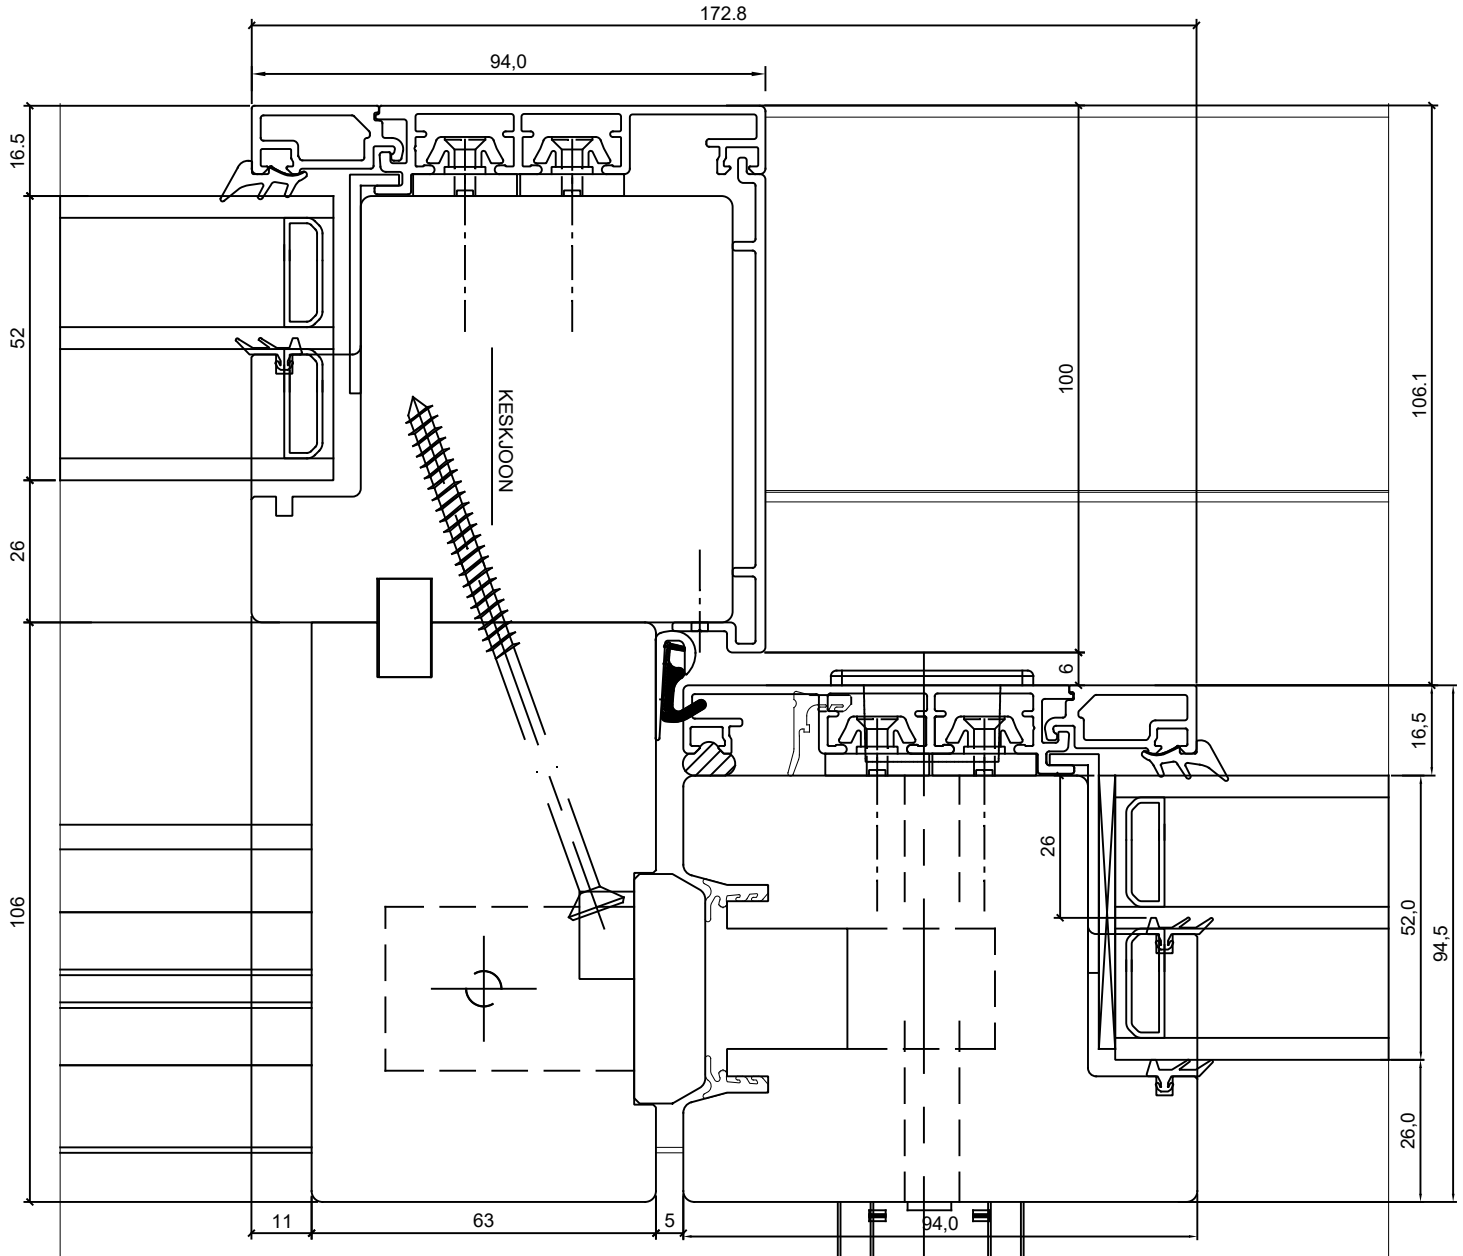

REVISION B:

REVISION C:

GU LIFT & SLIDE ALUCLAD PATIO DOOR
G-SCHEME; JAMB - ACTIVE LEAF

JONISE NR:

GULU-VPA.1.8

MÕÖT: 1:1

KINNITATUD:

RN.