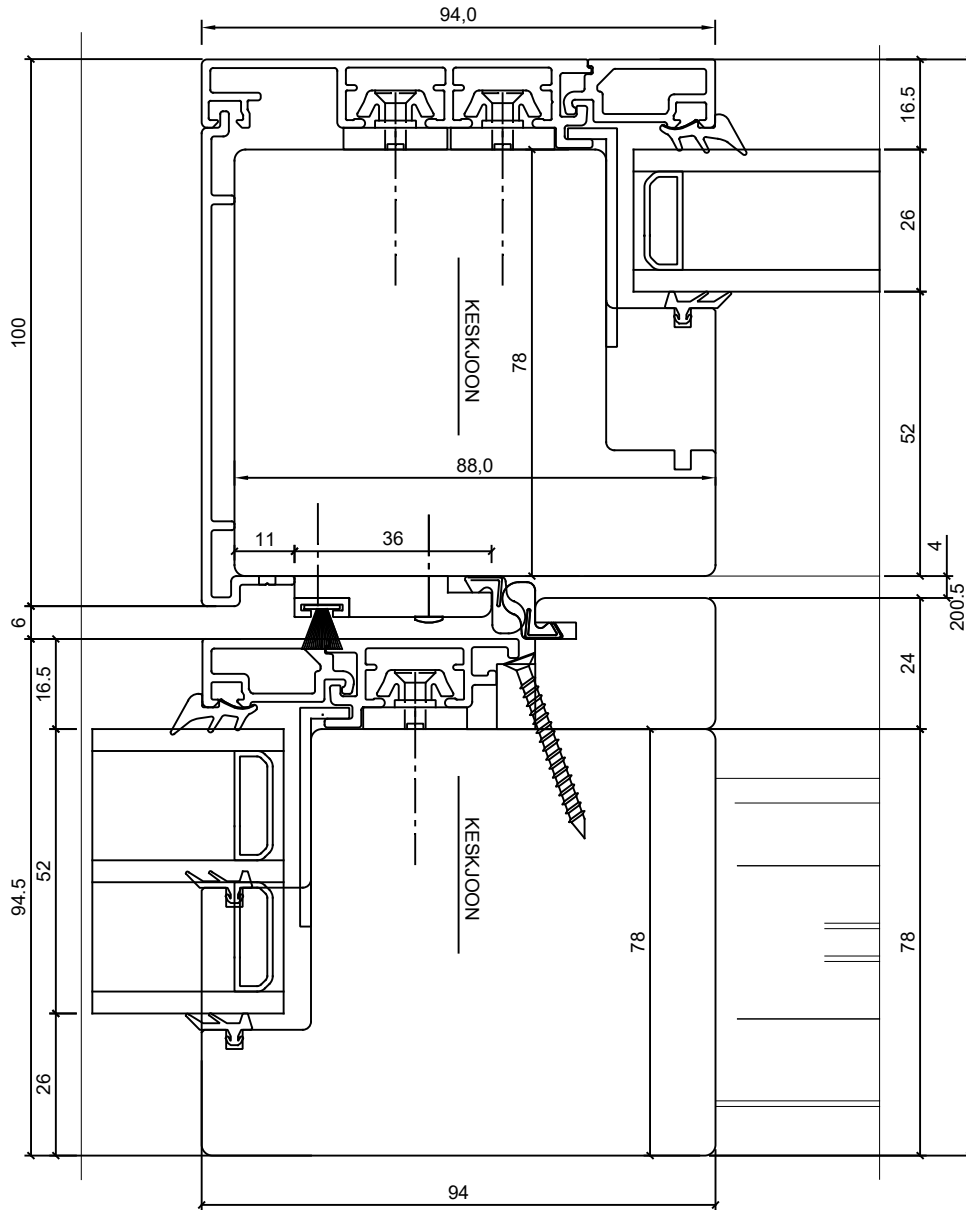

GU LIFT & SLIDE ALUCLAD PATIO DOOR
INTERLOCK - "MULLION"

JOONISE NR:
GULU-VPA.1.4

MÕÖT: 1:1

KINNITATUD:

RN.

TOOTMINE.

Viking Window AS
Mäo, Järvamaa 72751 tlf.372 38 48 900

GU LIFT & SLIDE ALUCLAD PATIO DOOR HEAD - FIXED SIDE