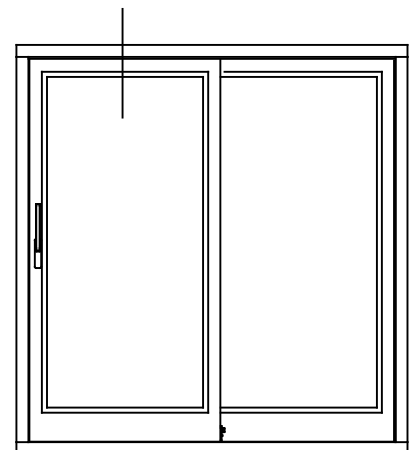

Manufacturer ha the right to make improvements!

TOOTMINE.

Viking Window AS
Mõo, Järvamaa 72751 tf.372 38 48 900

**GU LIFT & SLIDE ALUCLAD PATIO DOOR
JAMB - ACTIVE LEAF**

JONISE NR:
GULU-VPA.1.3

KUUPÄEV:	31.08.17	VJ
REVISION A:		
REVISION B:		
REVISION C:		