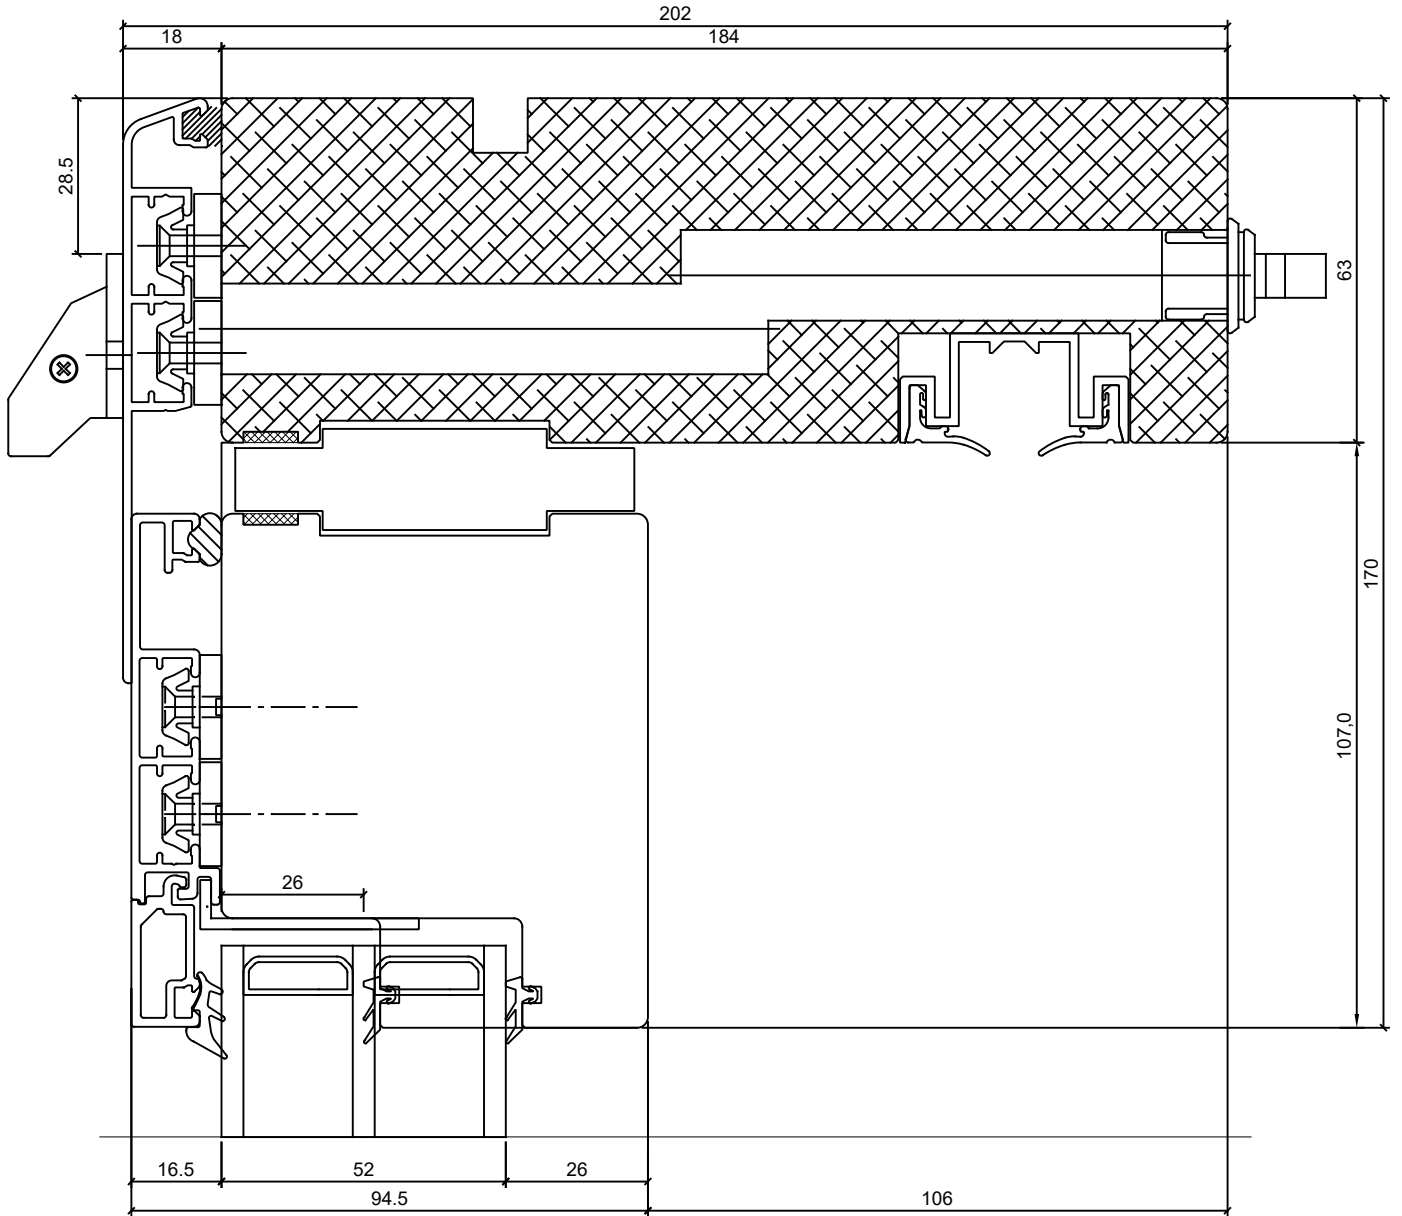

TOOTMINE.

Viking Window AS
Mõo, Järvamaa 72751 tlf.372 38 48 900

KUUPÄEV: 31.08.17 VJ

REVISION A:

REVISION B:

REVISION C:

**GU LIFT & SLIDE ALUCLAD PATIO DOOR
HEAD – FIXED SIDE
WITH TRICKLE VENT**

JOONISE NR:

GULU-VPA.1.9

MÕÖT: 1:1

KINNITATUD

RN.

Manufacturer ha the right to make improvements!