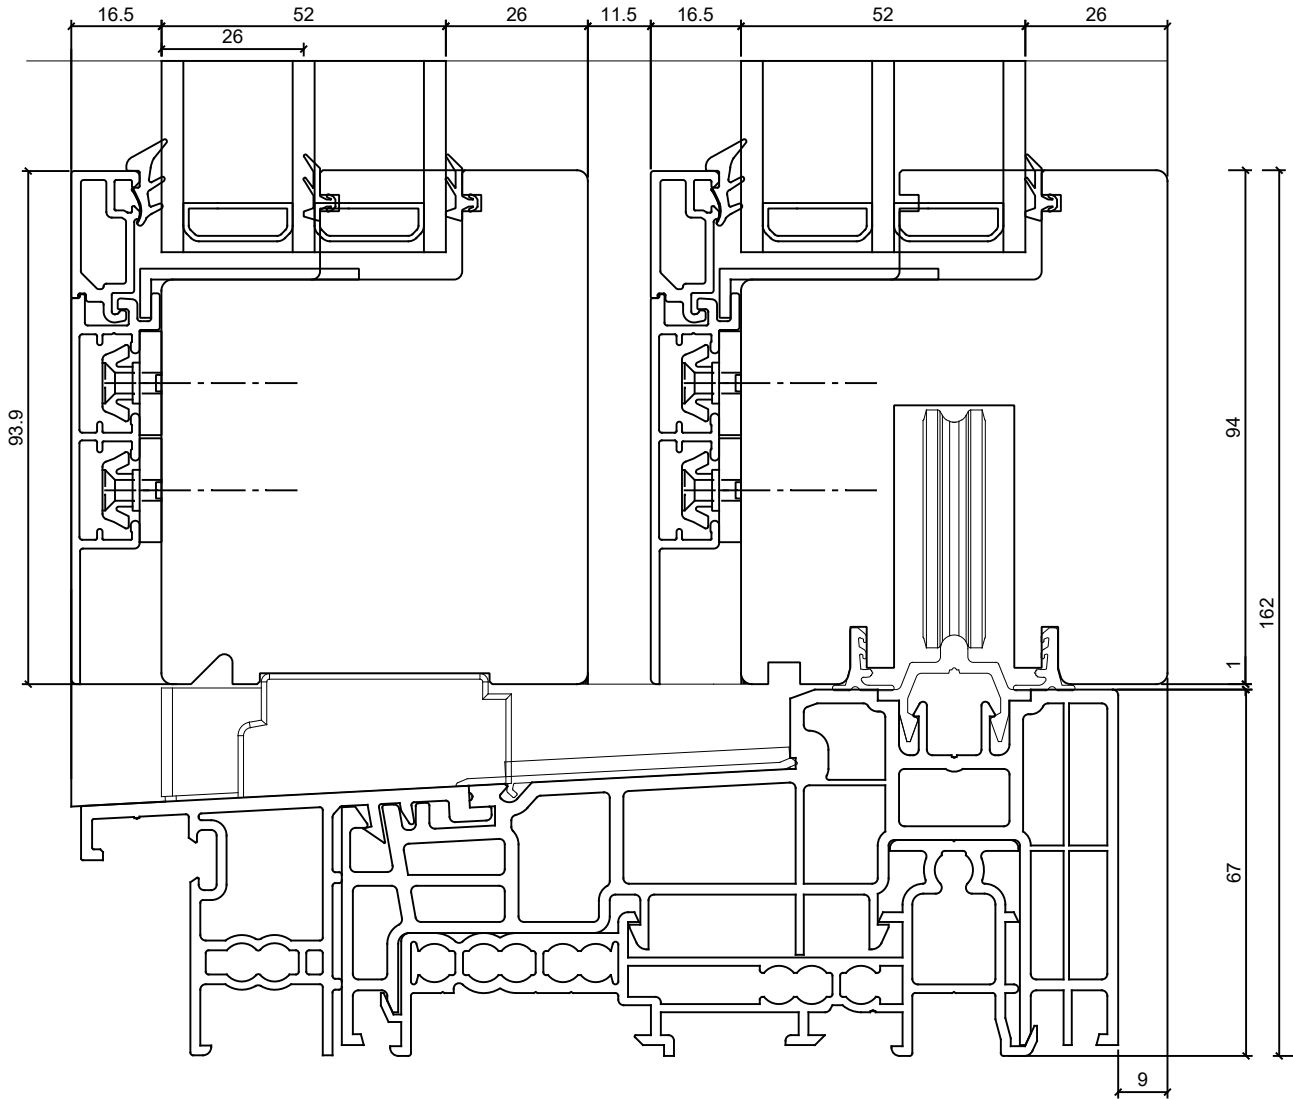

GULU-VPA.1.1

MÕÖT: 1:1

KINNITATUD:

RN.

TOOTMINE.

Viking Window AS
Mäo, Järvamaa 72751 tlf.372 38 48 900

**GU LIFT & SLIDE ALUCLAD PATIO DOOR
HEAD - ACTIVE LEAF**

JOONISE NR: