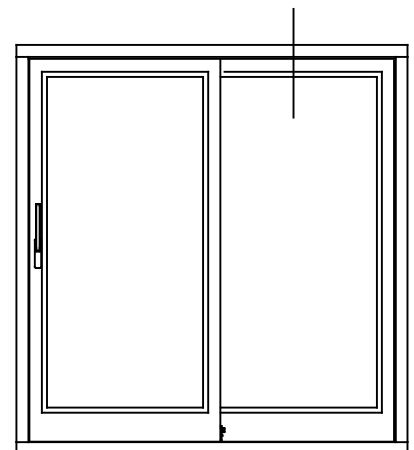

TOOTMINE.

Viking Window AS
Mõo, Järvamaa 72751 tlf.372 38 48 900

KUUPÄEV: 31.08.17 VJ

REVISION A:

REVISION B:

REVISION C:

**GU LIFT & SLIDE ALUCLAD PATIO DOOR
HEAD – FIXED SIDE
WITH TRICKLE VENT**

JOONISE NR:

GULU-VPA.1.9

MÕÖT: 1:1

KINNITATUD

RN.

Manufacturer ha the right to make improvements!