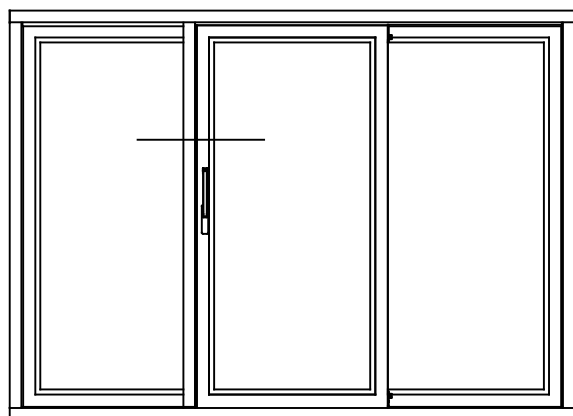

REVISION B:

REVISION C:

GU LIFT & SLIDE ALUCLAD PATIO DOOR
G-SCHEME; JAMB - ACTIVE LEAF

JONISE NR:

GULU-VPA.1.8

MÕÖT: 1:1

KINNITATUD:

RN.