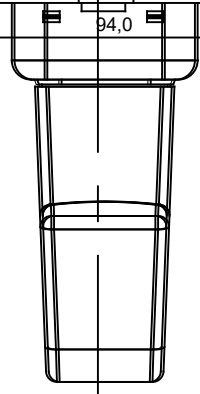

REVISION B:

REVISION C:

GU LIFT & SLIDE ALUCLAD PATIO DOOR
G-SCHEME; JAMB - ACTIVE LEAF

JONISE NR:

GULU-VPA.1.8

MÕÖT: 1:1

KINNITATUD:

RN.