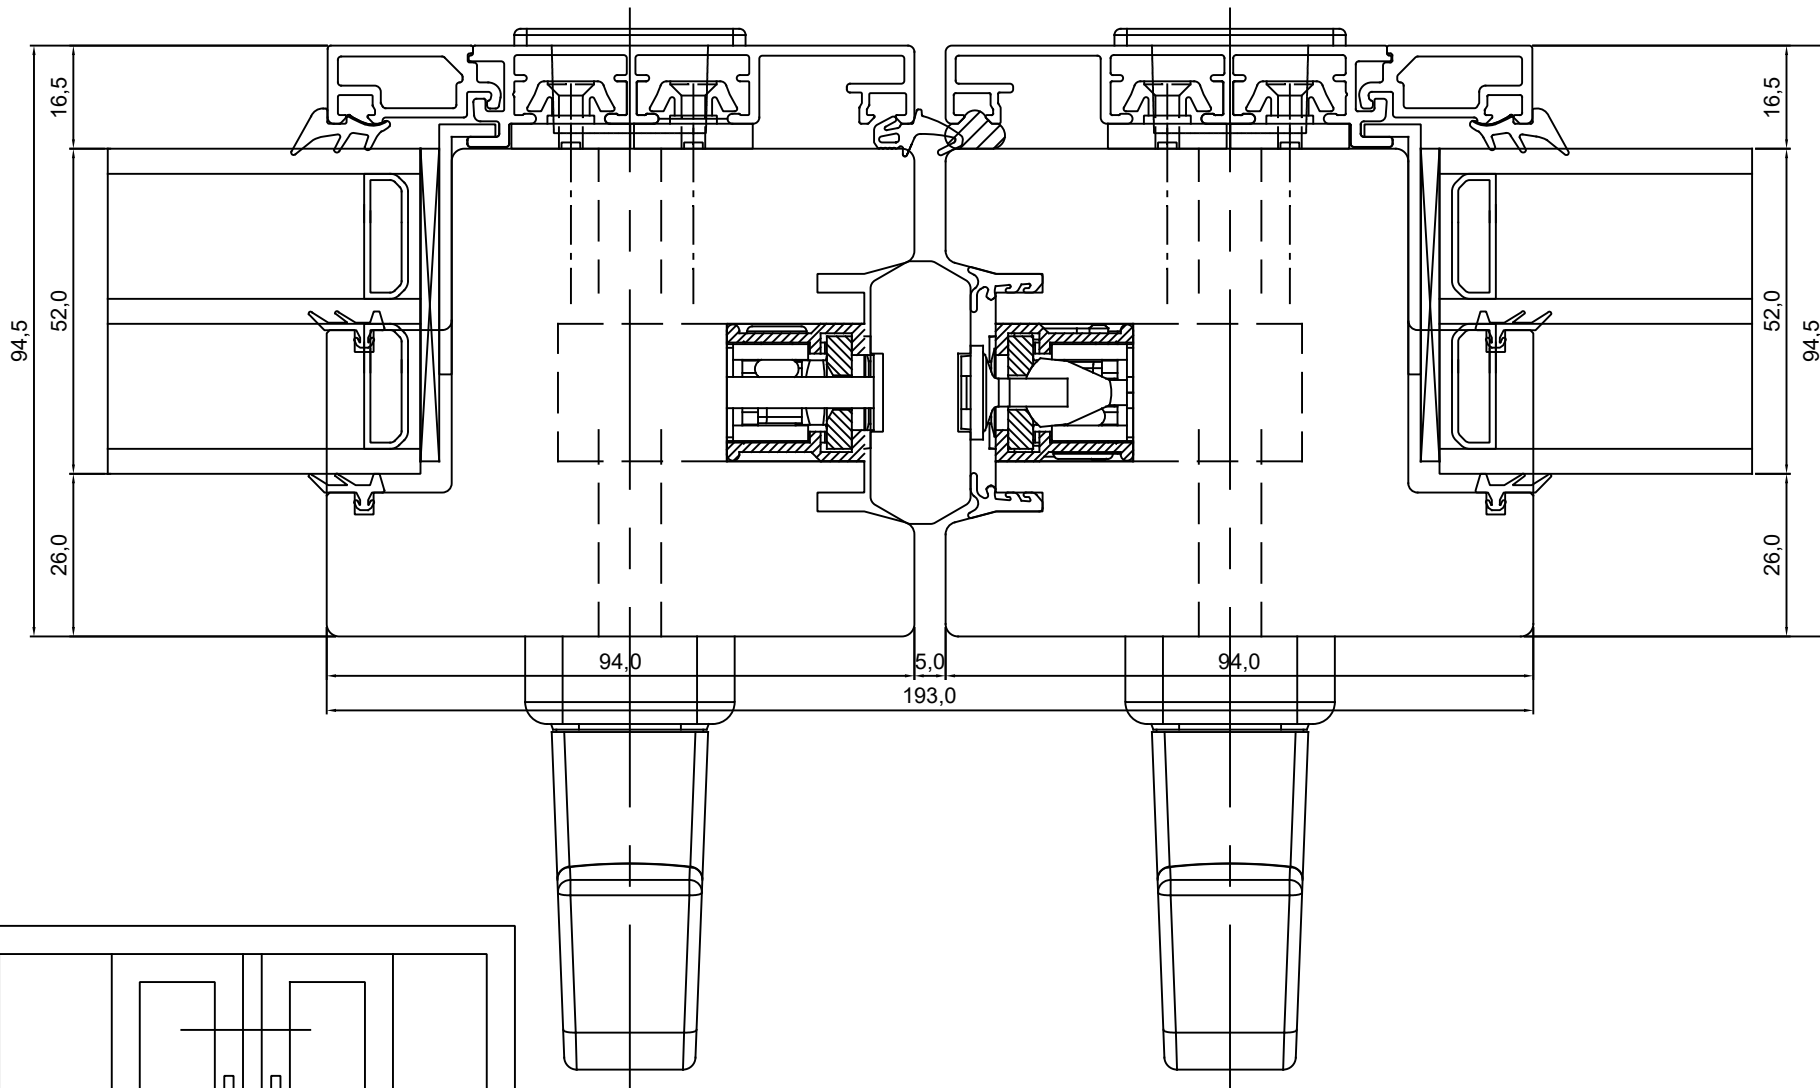

GU LIFT & SLIDE ALUCLAD PATIO DOOR JAMB - FIXED SIDE

JOONISE NR:
GULU-VPA.1.6

MÕÖT: 1:1

KINNITATUD:

RN.

Manufacturer ha the right to make improvements!

Manufacturer ha the right to make improvements!

TOOTMINE.	
Viking Window AS Mäo, Järvamaa 72751 tlf.372 38 48 900	
KUUPÄEV: 31.08.17	VJ.
REVISION A:	
REVISION B:	
REVISION C:	