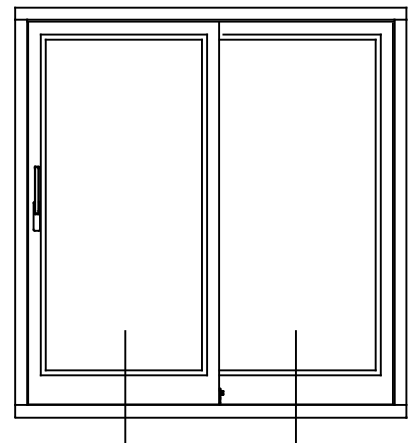

GULU-VPA.1.1

MÕÖT: 1:1

KINNITATUD:

RN.

TOOTMINE.

Viking Window AS
Mäo, Järvamaa 72751 tlf.372 38 48 900

**GU LIFT & SLIDE ALUCLAD PATIO DOOR
HEAD - ACTIVE LEAF**

JOONISE NR: