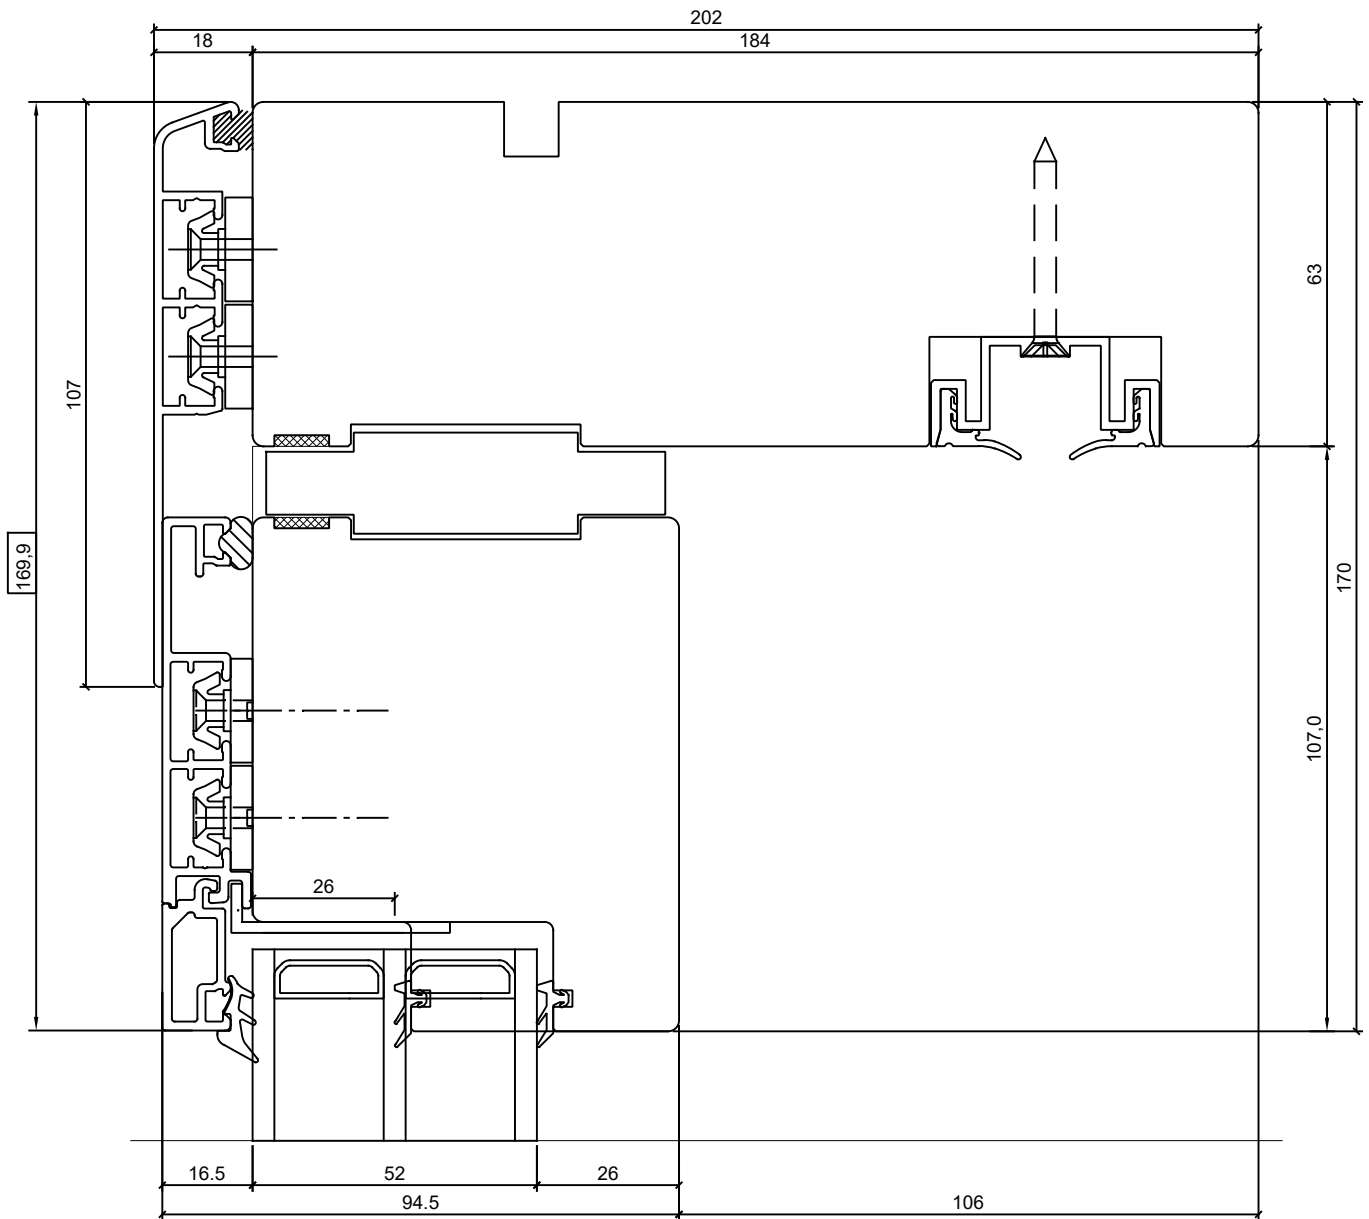

TOOTMINE.

Viking Window AS
Mäo, Järvamaa 72751 tlf.372 38 48 900

GU LIFT & SLIDE ALUCLAD PATIO DOOR HEAD - FIXED SIDE

JOONISE NR:

GULU-VPA.1.5

KUUPÄEV: 31.08.17 VJ

MÕÖT: 1:1

REVISION A:

REVISION B:

REVISION C:

KINNITATUD

RN.

Manufacturer ha the right to make improvements!