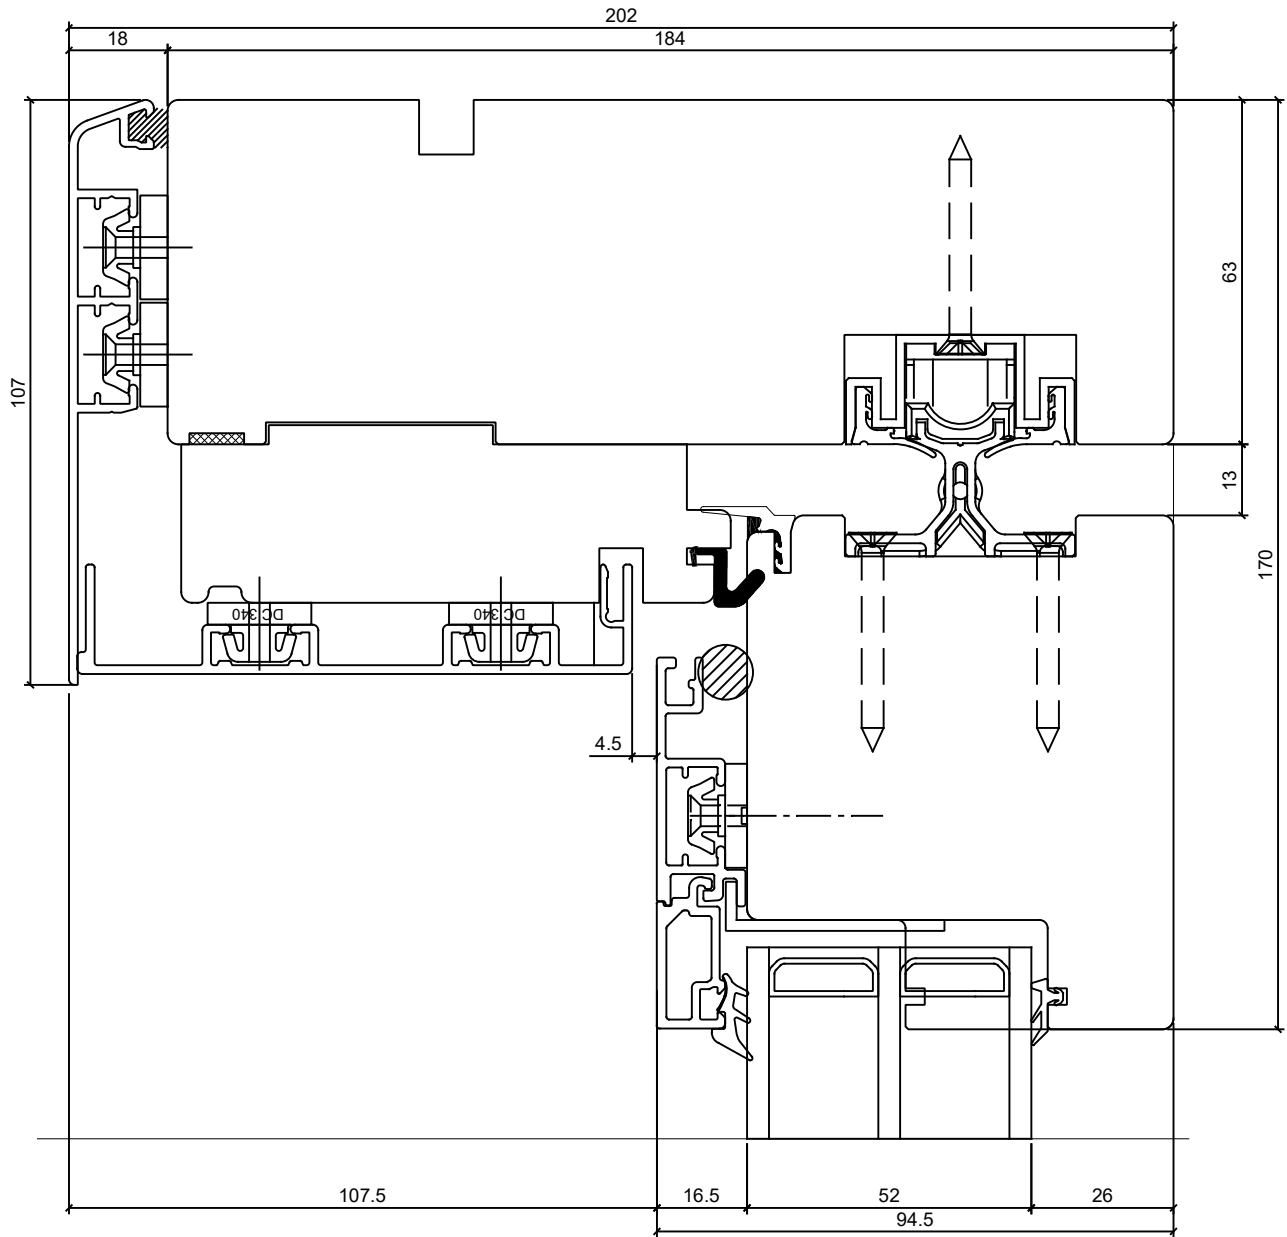

TOOTMINE.

Viking Window AS
Mäo, Järvamaa 72751 tlf.372 38 48 900

**GU LIFT & SLIDE ALUCLAD PATIO DOOR
HEAD - ACTIVE LEAF**

JOONISE NR:

GULU-VPA.1.2

KUUPÄEV: 31.08.17 VJ

MÕÖT: 1:1

REVISION A:

REVISION B:

REVISION C:

KINNITATUD

RN.

Manufacturer ha the right to make improvements!