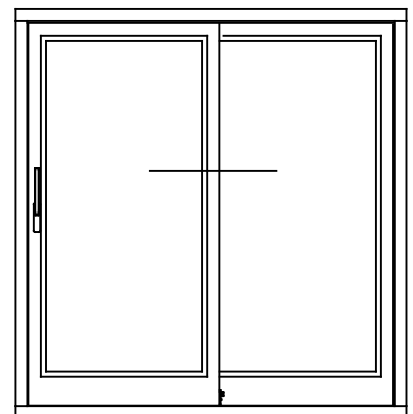

GU LIFT & SLIDE ALUCLAD PATIO DOOR
INTERLOCK - "MULLION"

JOONISE NR:
GULU-VPA.1.4

MÕÖT: 1:1

KINNITATUD:

RN.

TOOTMINE.

Viking Window AS
Mäo, Järvamaa 72751 tlf.372 38 48 900

GU LIFT & SLIDE ALUCLAD PATIO DOOR HEAD - FIXED SIDE