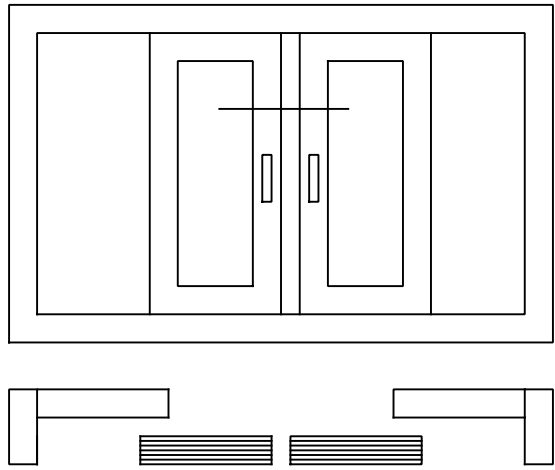

GU LIFT & SLIDE ALUCLAD PATIO DOOR JAMB - FIXED SIDE

JOONISE NR:
GULU-VPA.1.6

MÕÖT: 1:1

KINNITATUD:

RN.

Manufacturer ha the right to make improvements!

Manufacturer ha the right to make improvements!

TOOTMINE.	
Viking Window AS Mäo, Järvamaa 72751 tlf.372 38 48 900	
KUUPÄEV: 31.08.17	VJ.
REVISION A:	
REVISION B:	
REVISION C:	