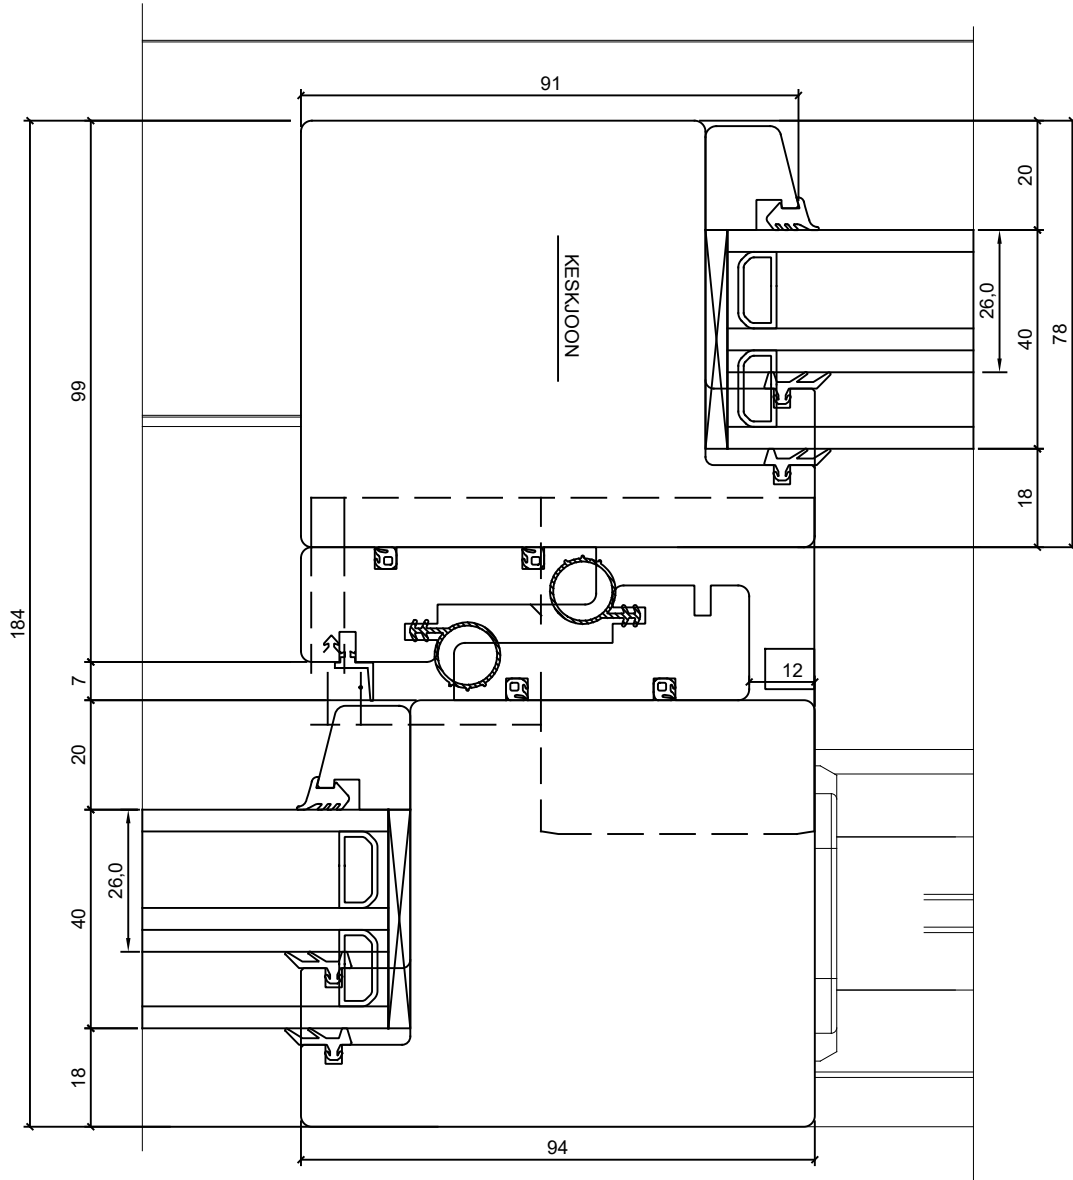

RN.

Manufacturer ha the right to make improvements!

TOOTMINE.

Viking Window AS  
Mäo, Järvamaa 72751 tlf.372 38 48 900

GU LIFT & SLIDE PATIO DOOR  
HEAD - FIXED SIDE

JOONISE NR:

GULU-V.1.5

KUUPÄEV: 31.08.17 VJ