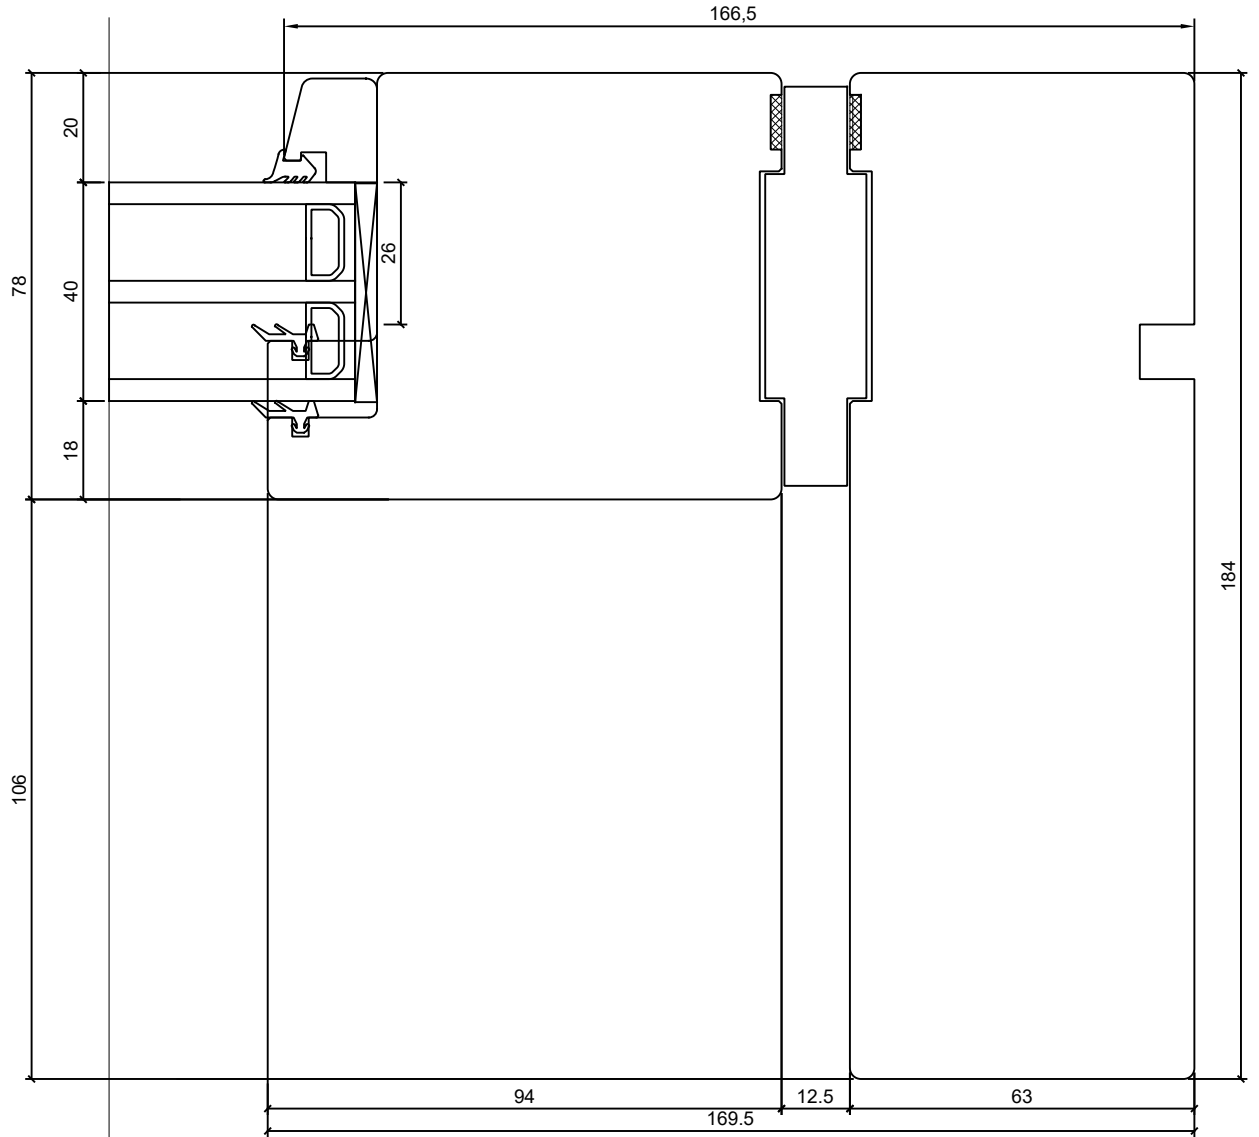

TOOTMINE.

Viking Window AS
Mõo, Järvamaa 72751 tf.372 38 48 900

GU LIFT & SLIDE PATIO DOOR JAMB - FIXED SIDE

JOONISE NR:
GULU-V.1.6

KUUPÄEV: 31.08.17 VJ

MÕÖT: 1:1

REVISION A:

REVISION B:

REVISION C:

KINNITATUD:

RN.

Manufacturer ha the right to make improvements!