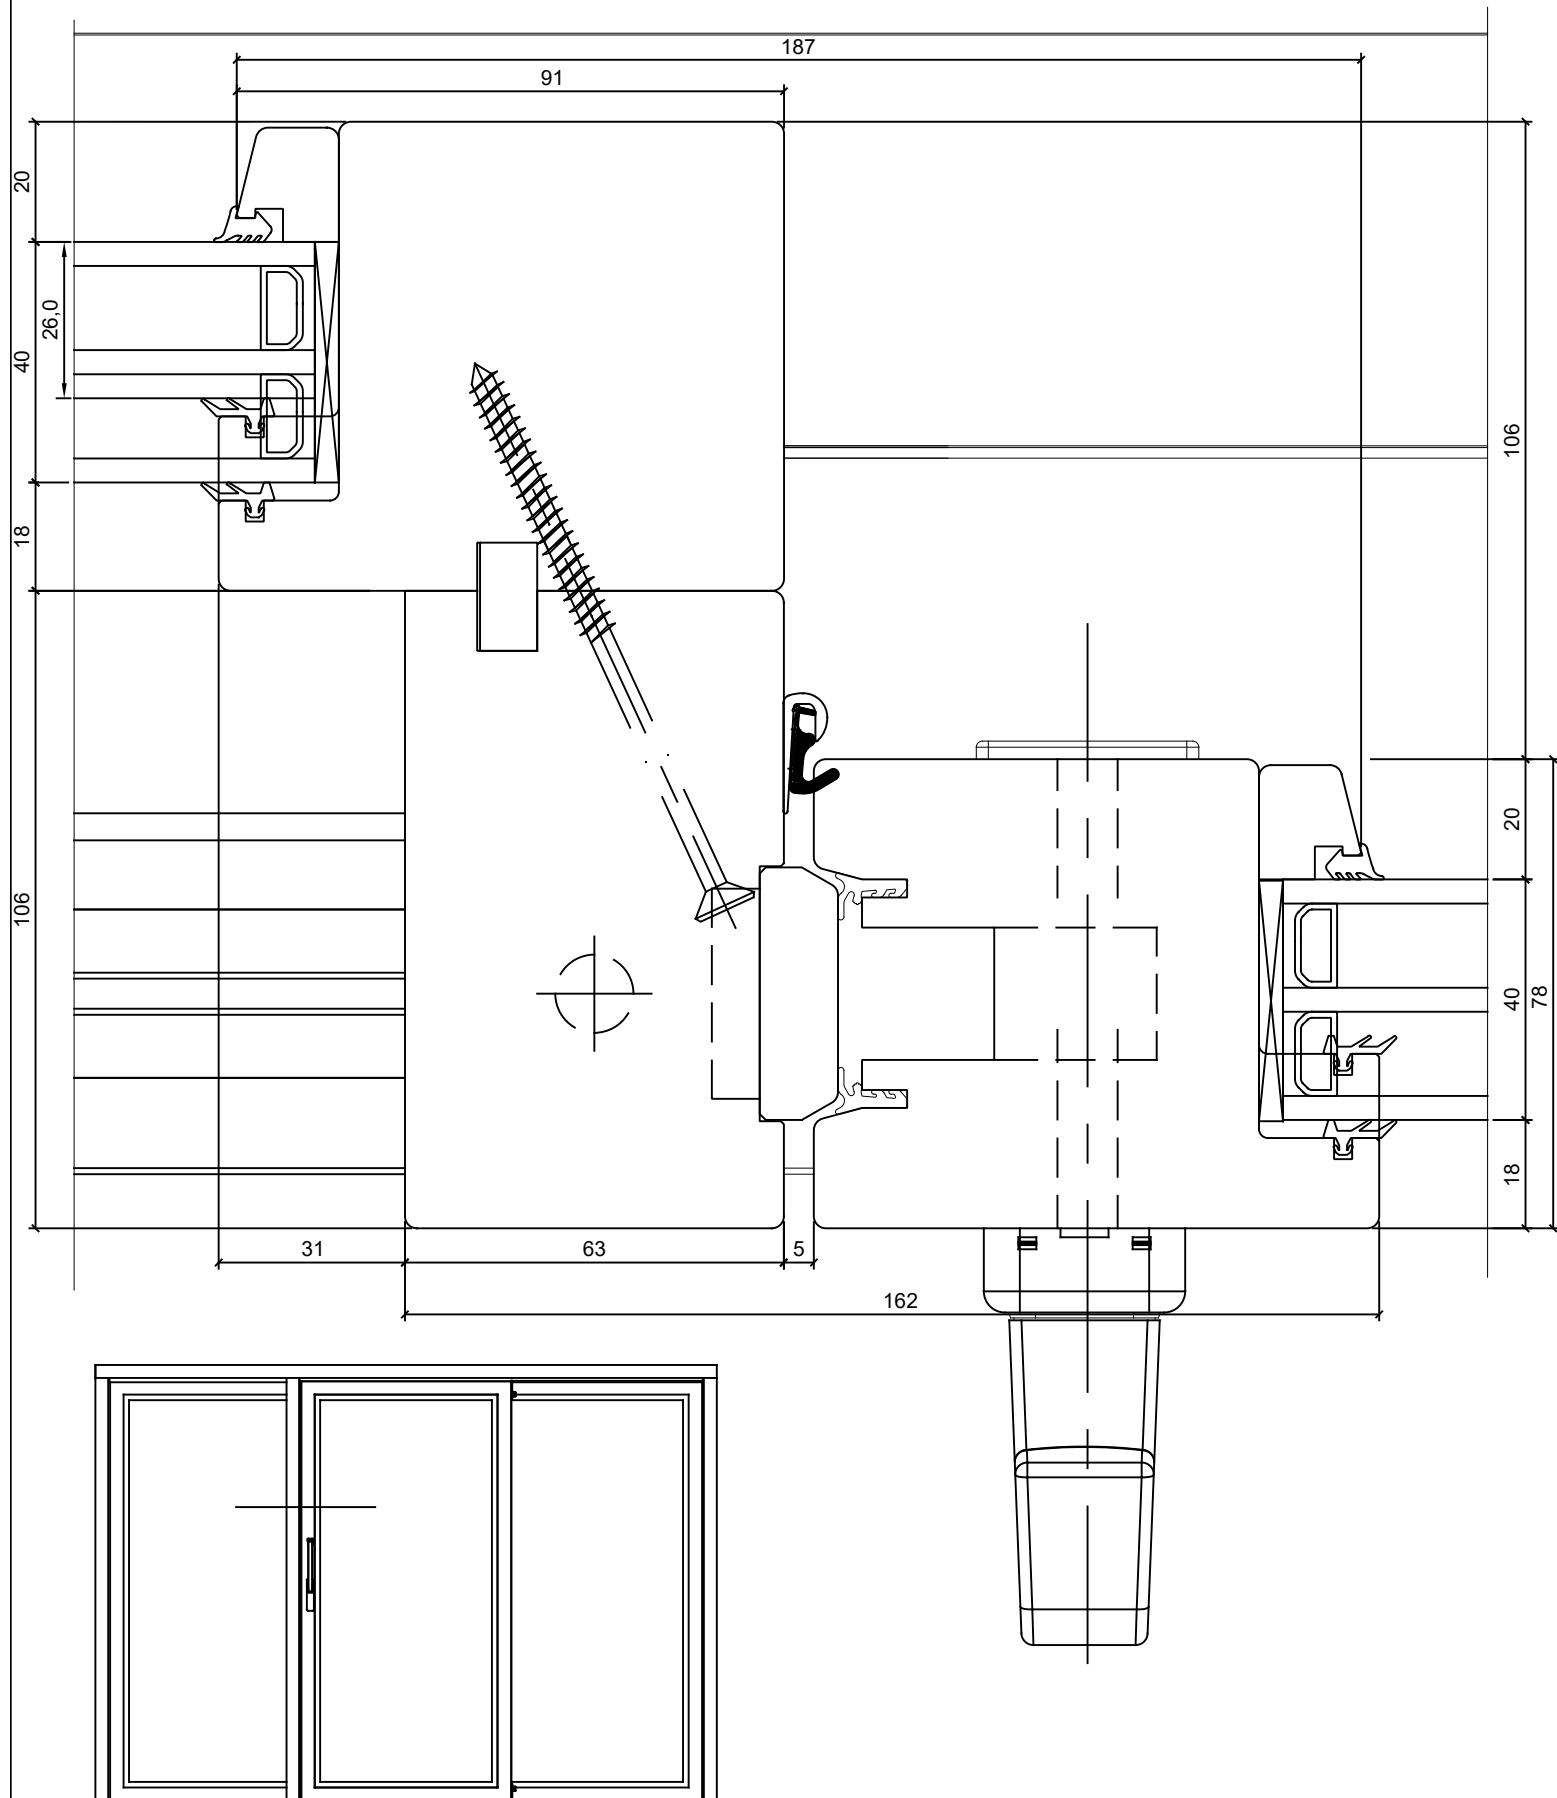

REVISION A:

REVISION B:

REVISION C:

**GU LIFT & SLIDE PATIO DOOR**  
**G-SCHEME; JAMB - ACTIVE LEAF**

JOONISE NR:  
GULU-V.1.8

MÕÖT: 1:1

KINNITATUD:

RN.