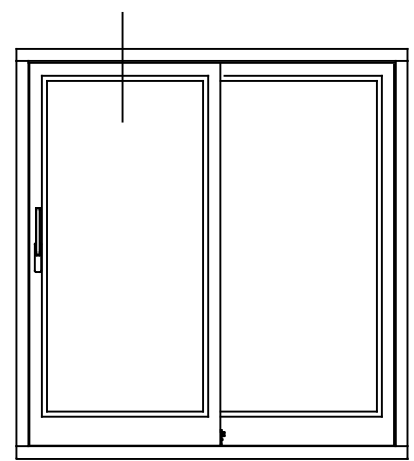

KINNITATUD

RN.

Manufacturer ha the right to make improvements!

**TOOTMINE.**

Viking Window AS  
Mõo, Järvamaa 72751 tlf.372 38 48 900

**GU LIFT & SLIDE PATIO DOOR  
JAMB - ACTIVE LEAF**

JOONISE NR:  
GULU-V.1.3