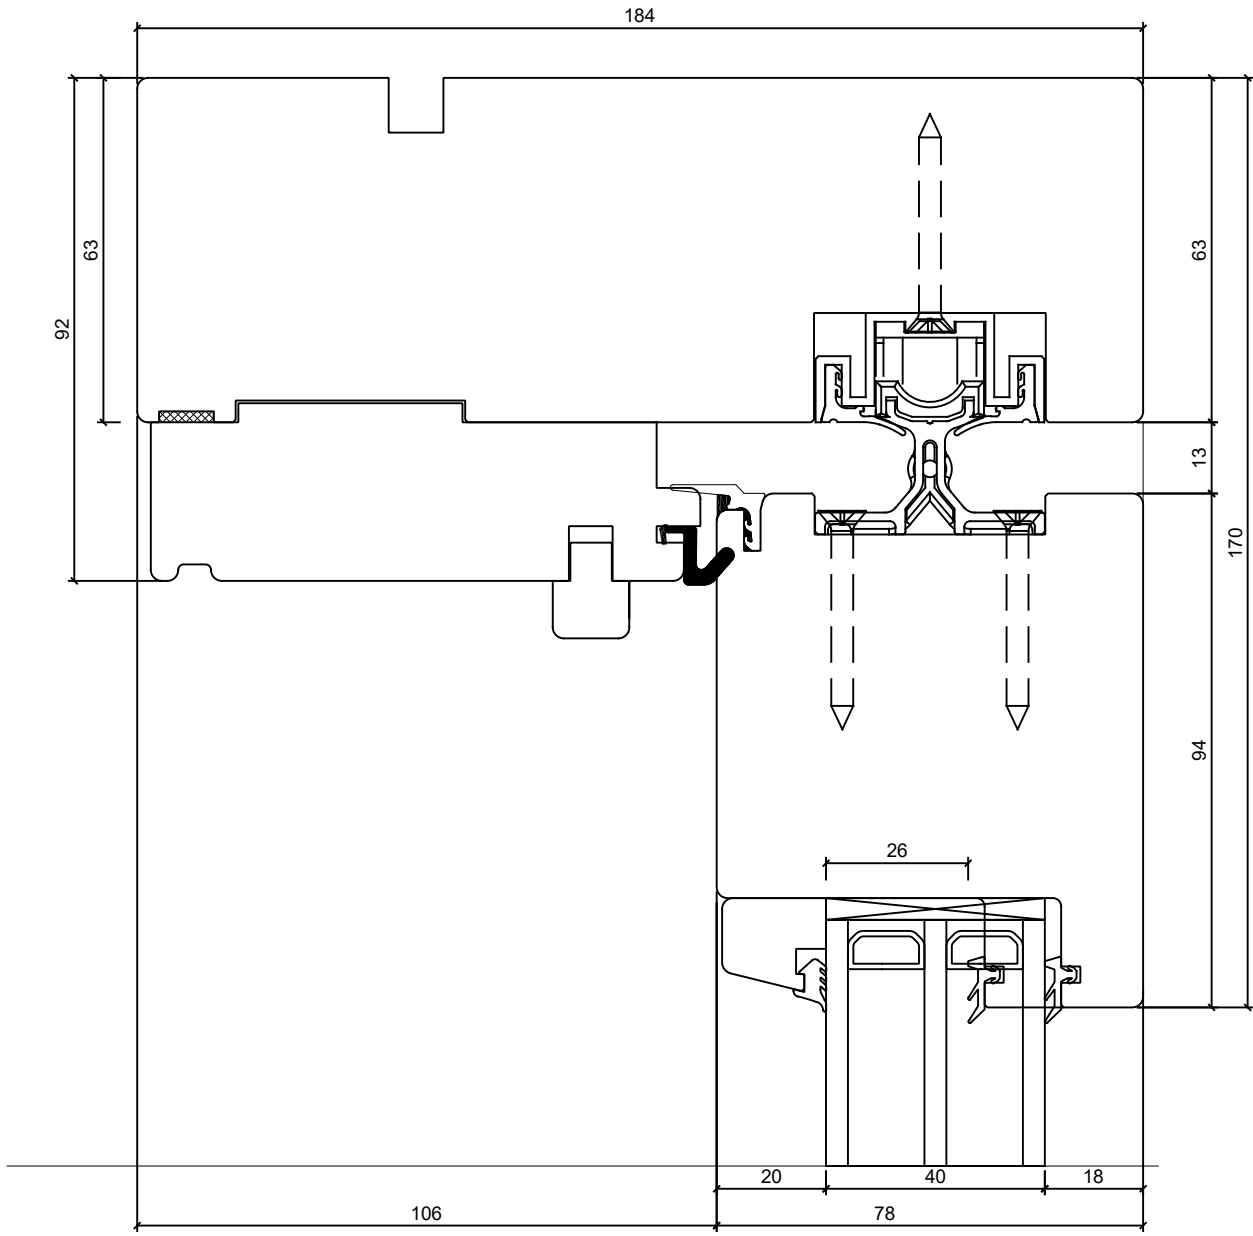

TOOTMINE.

**GU LIFT & SLIDE PATIO DOOR
HEAD - ACTIVE LEAF**

JOONISE NR:

GULU-V.1.2

Viking Window AS
Mäo, Järvamaa 72751 tlf.372 38 48 900

MÕÖT: 1:1

KUUPÄEV: 31.08.17 VJ

REVISION A:

REVISION B:

REVISION C:

KINNITATUD

RN.

Manufacturer ha the right to make improvements!