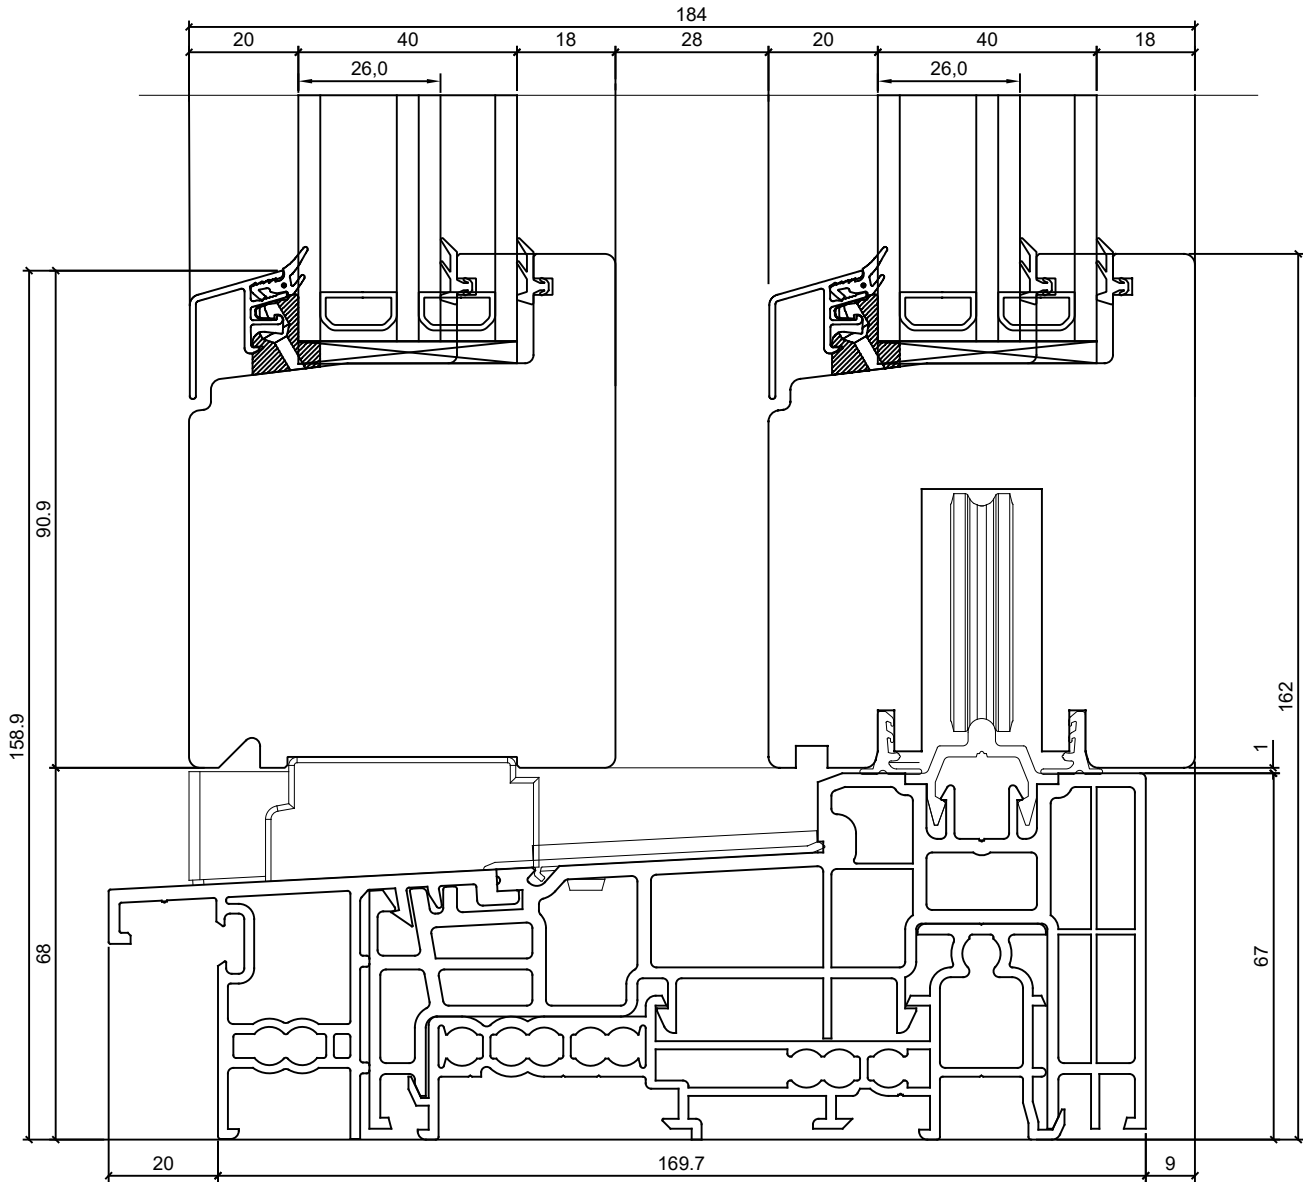

# GU LIFT & SLIDE PATIO DOOR THRESHOLD

JOONISE NR:  
GULU-V.1.1

MÕÖT: 1:1

KINNITATUD:

RN.

Manufacturer ha the right to make improvements!

**TOOTMINE.**

**GU LIFT & SLIDE PATIO DOOR  
HEAD - ACTIVE LEAF**