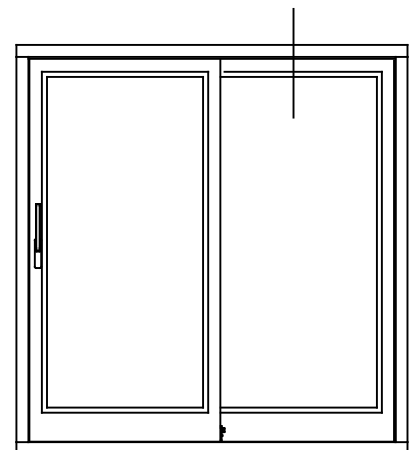

TOOTMINE.

Viking Window AS
Mäo, Järvamaa 72751 tlf.372 38 48 900

GU LIFT & SLIDE PATIO DOOR
HEAD - FIXED SIDE

JOONISE NR:

GULU-V.1.5

KUUPÄEV: 31.08.17 VJ

MÕÖT: 1:1

REVISION A:

REVISION B:

REVISION C:

KINNITATUD

RN.

Manufacturer ha the right to make improvements!