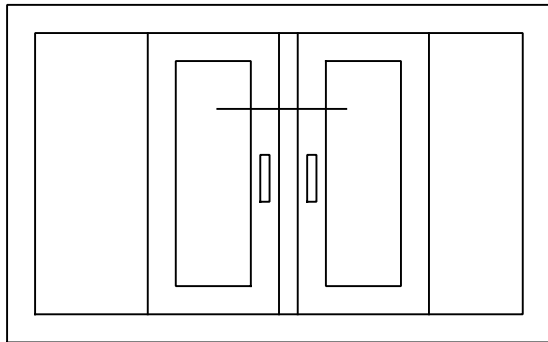

Manufacturer ha the right to make improvements!

TOOTMINE.	
Viking Window AS Mäo, Järvamaa 72751 tlf.372 38 48 900	
KUUPÄEV: 31.08.17	VJ.
REVISION A:	
REVISION B:	
REVISION C:	

GU LIFT & SLIDE PATIO DOOR	
C-SCHEME: MIDDLE JUNCTION	

JOONISE NR:	GULU-V.1.7
MÖÖT:	1:1
KINNITATUD: