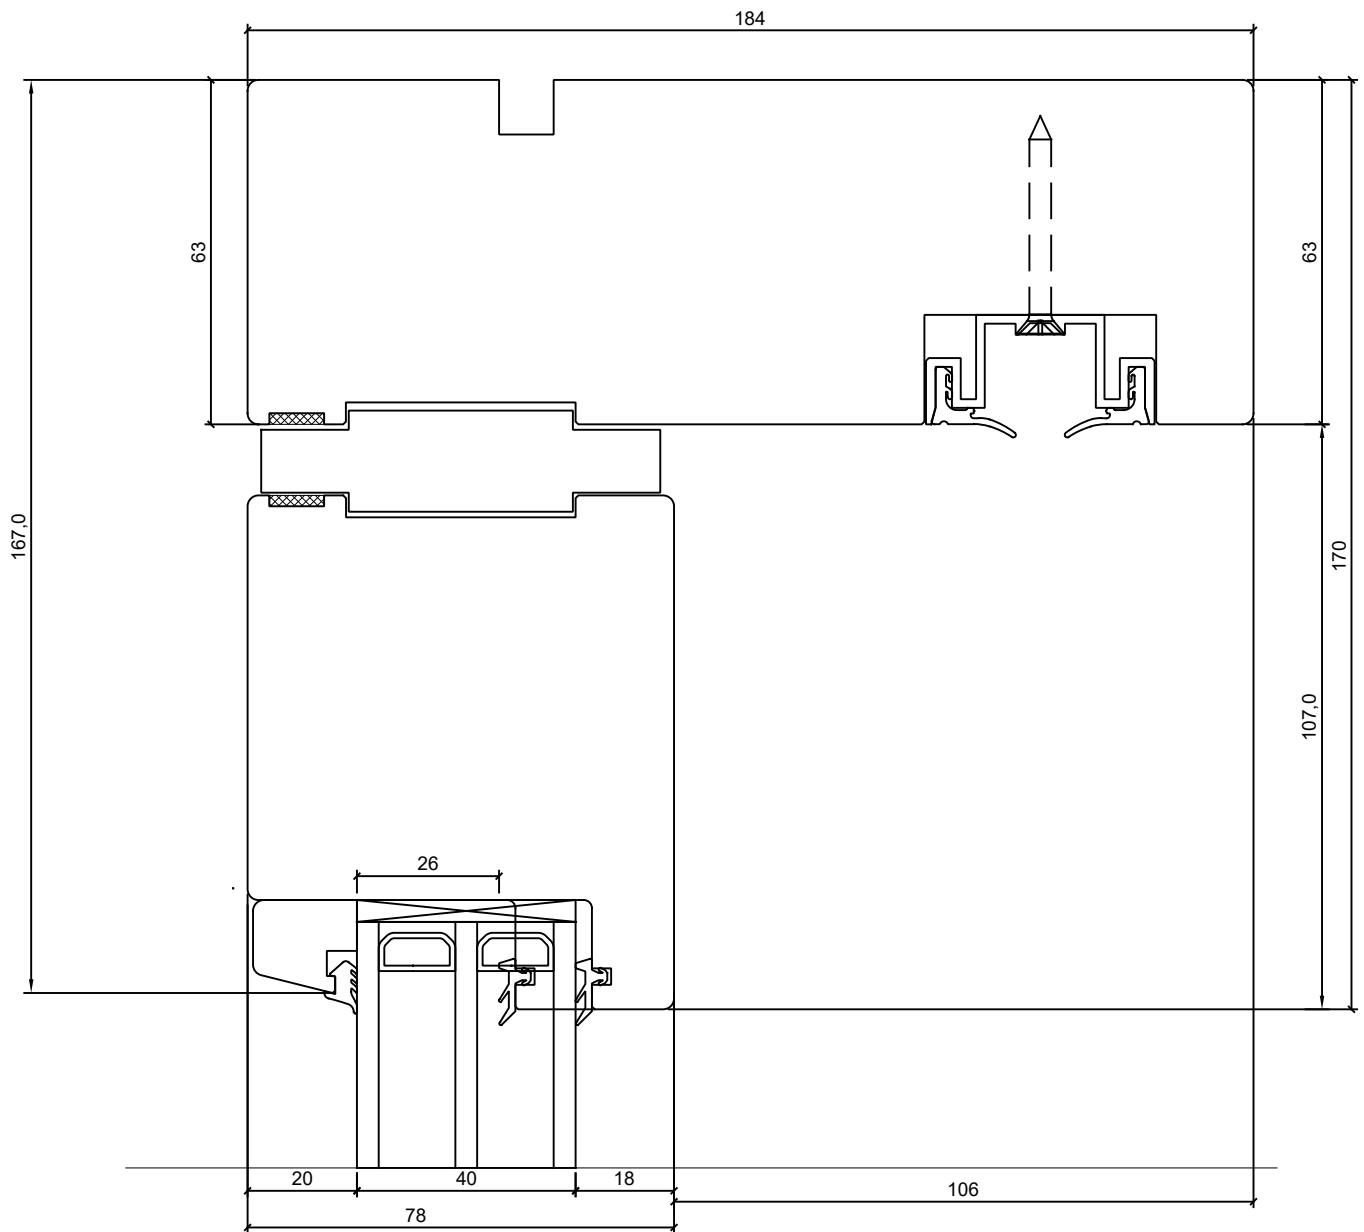

TOOTMINE.

Viking Window AS
Mäo, Järvamaa 72751 tlf.372 38 48 900

GU LIFT & SLIDE PATIO DOOR
HEAD - FIXED SIDE

JOONISE NR:

GULU-V.1.5

KUUPÄEV: 31.08.17 VJ

MÕÖT: 1:1

REVISION A:

REVISION B:

REVISION C:

KINNITATUD

RN.

Manufacturer ha the right to make improvements!