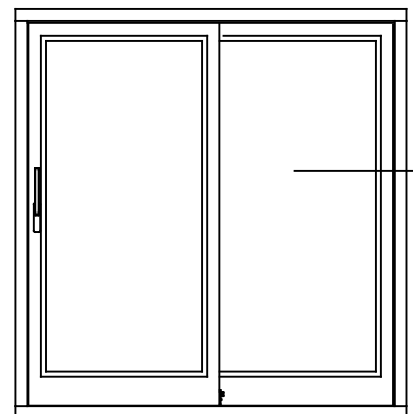

TOOTMINE.

Viking Window AS
Mõo, Järvamaa 72751 tf.372 38 48 900

GU LIFT & SLIDE PATIO DOOR JAMB - FIXED SIDE

JOONISE NR:
GULU-V.1.6

KUUPÄEV: 31.08.17 VJ

MÕÖT: 1:1

REVISION A:

REVISION B:

REVISION C:

KINNITATUD:

RN.

Manufacturer ha the right to make improvements!