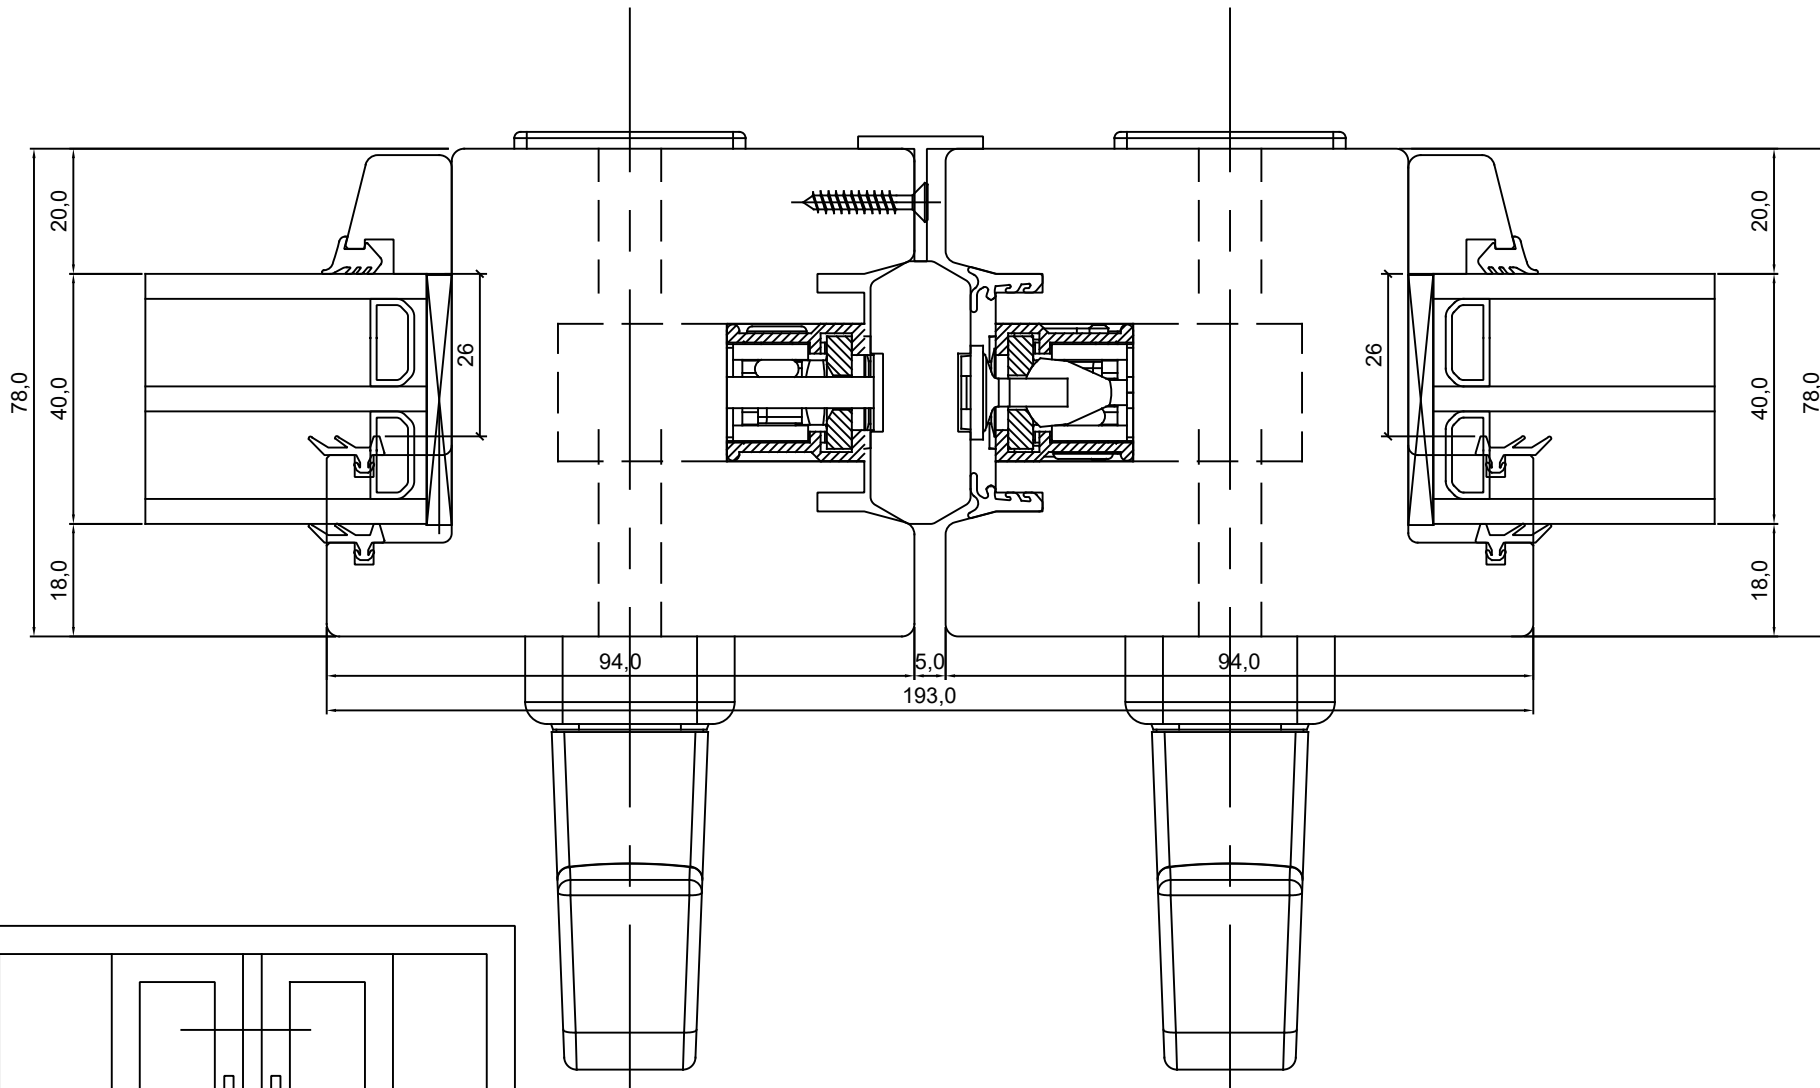

Manufacturer ha the right to make improvements!

TOOTMINE.	
Viking Window AS Mäo, Järvamaa 72751 tlf.372 38 48 900	
KUUPÄEV: 31.08.17	VJ.
REVISION A:	
REVISION B:	
REVISION C:	

GU LIFT & SLIDE PATIO DOOR	
C-SCHEME: MIDDLE JUNCTION	

JOONISE NR:	GULU-V.1.7
MÖÖT:	1:1
KINNITATUD: