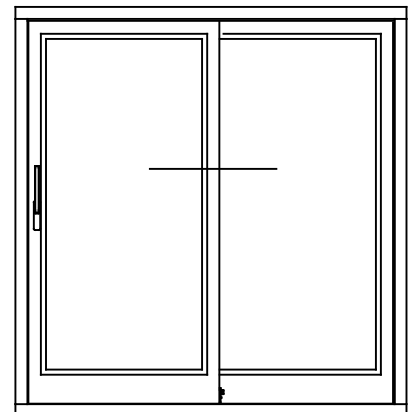

RN.

Manufacturer ha the right to make improvements!

TOOTMINE.

Viking Window AS  
Mäo, Järvamaa 72751 tlf.372 38 48 900

GU LIFT & SLIDE PATIO DOOR  
HEAD - FIXED SIDE

JOONISE NR:

GULU-V.1.5

KUUPÄEV: 31.08.17 VJ