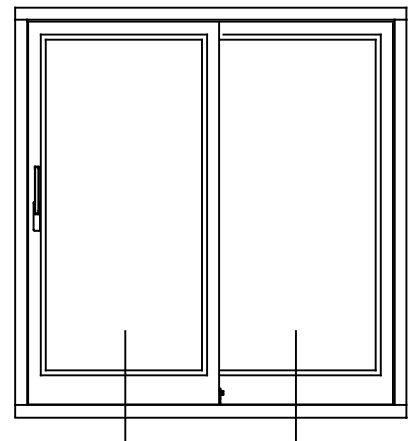

# GU LIFT & SLIDE PATIO DOOR THRESHOLD

JOONISE NR:  
GULU-V.1.1

MÕÖT: 1:1

KINNITATUD:

RN.

Manufacturer ha the right to make improvements!

**TOOTMINE.**

**GU LIFT & SLIDE PATIO DOOR  
HEAD - ACTIVE LEAF**