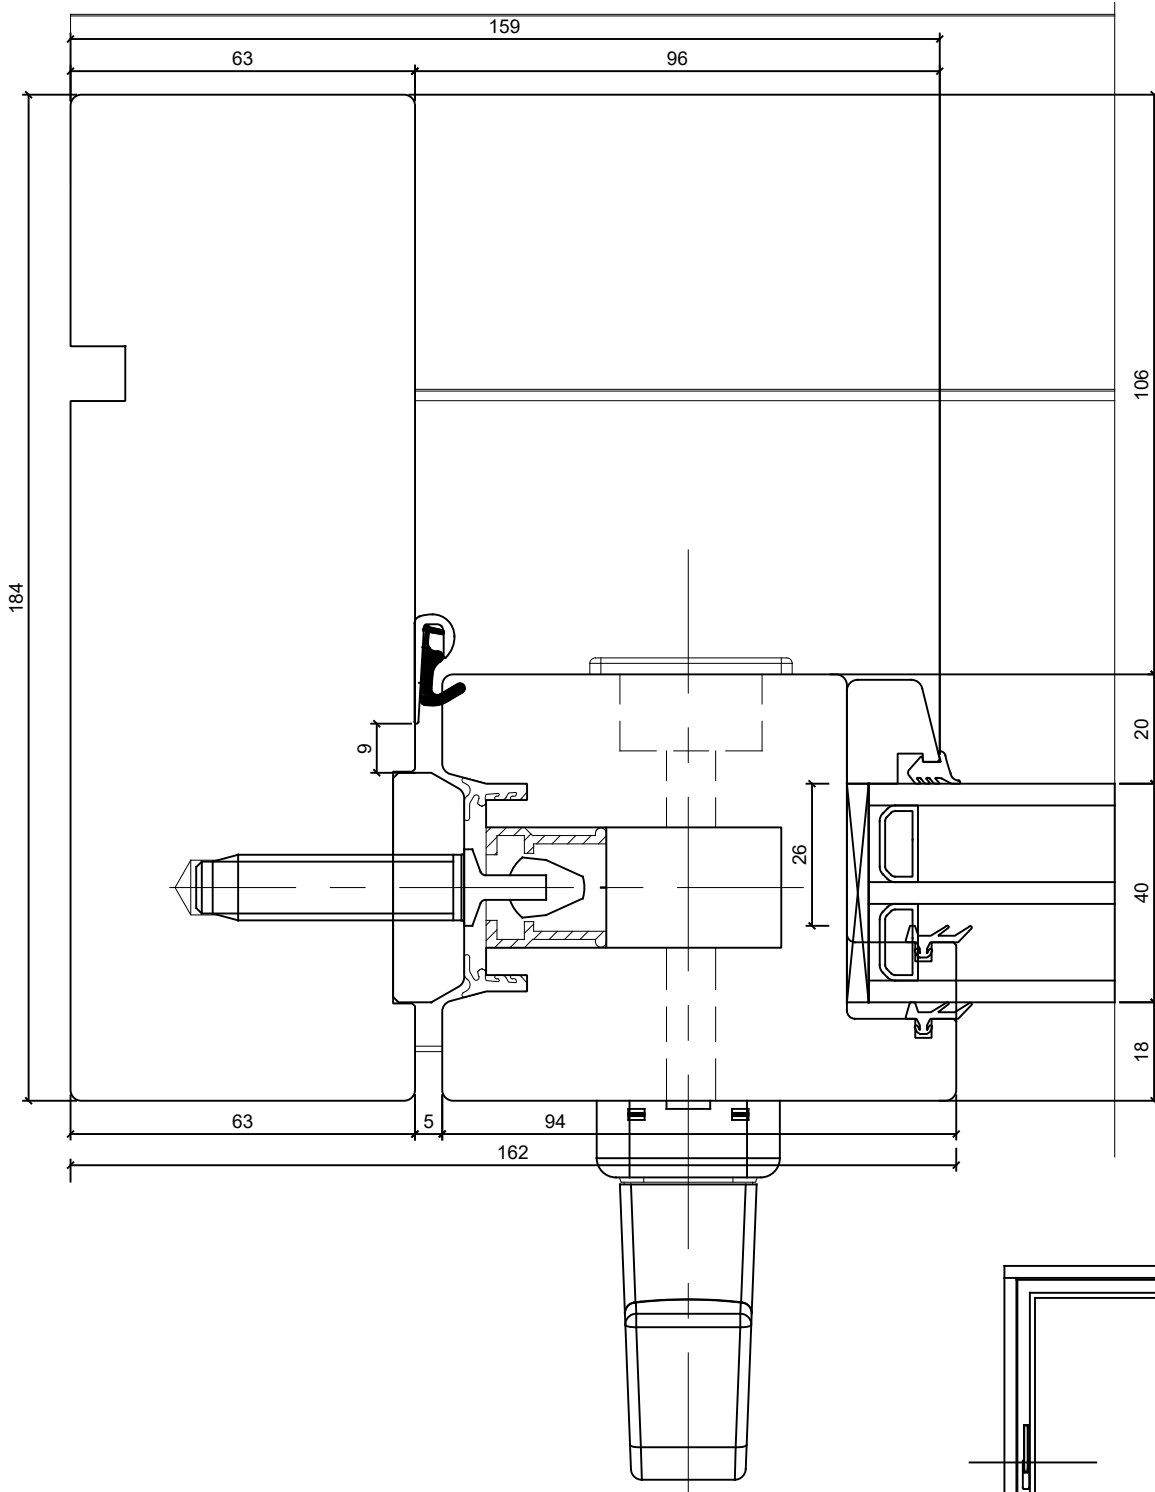

TOOTMINE.

Viking Window AS
Mõo, Järvamaa 72751 tlf.372 38 48 900

**GU LIFT & SLIDE PATIO DOOR
JAMB - ACTIVE LEAF**

JOONISE NR:
GULU-V.1.3

KUUPÄEV:	31.08.17	VJ
REVISION A:		
REVISION B:		
REVISION C:		

MÕÖT:	1:1
KINNITATUD	
RN.	

Manufacturer ha the right to make improvements!