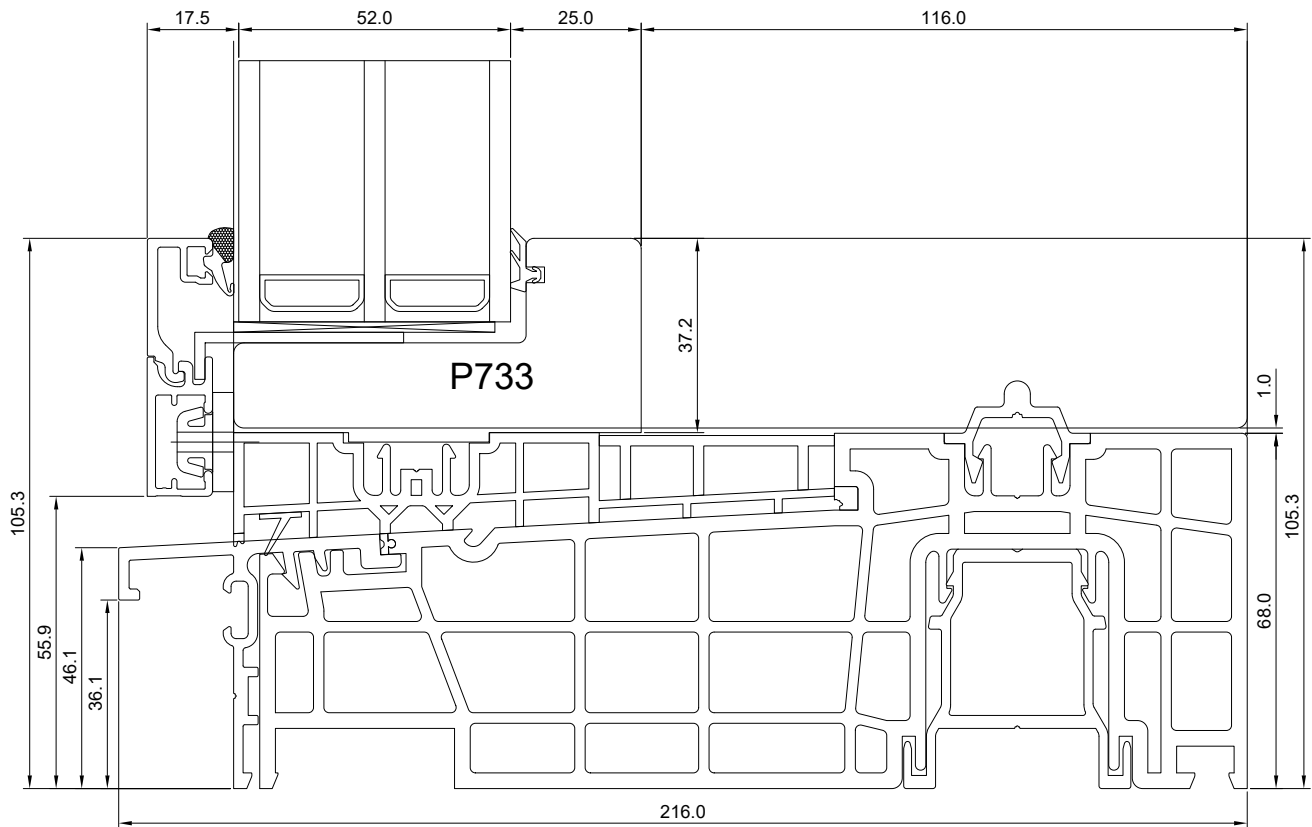

Mõo, Järvamaa 72751
Tel. 384 8900
E-post: viking@viking.ee
www.viking.ee

PANORAMA LIFT AND SLIDE DOOR FIXED SIDE THRESHOLD

JOONISE NR:
GUPALU.2.7

KUUPÄEV: 19.02.2024

EJ.

MÕÕTKAVA: 1:1.5

VERSION A:

TOOTJA JÄTAB ENDALE
ÕIGUSE TEHA MUUDATUSI!

VERSION B:

Manufacturer has the right to make improvements!