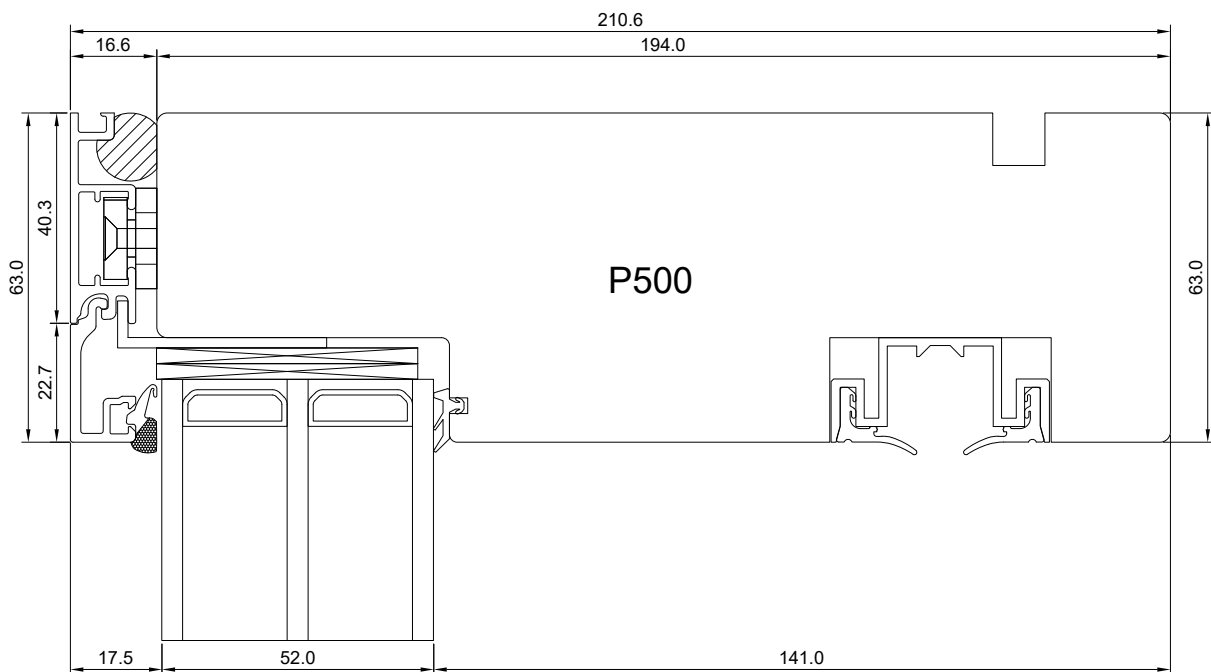

Mõo, Järvamaa 72751
Tel. 384 8900
E-post: viking@viking.ee
www.viking.ee

PANORAMA LIFT AND SLIDE DOOR FIXED SIDE HEAD

JOONISE NR:
GUPALU.2.6

KUUPÄEV: 19.02.2024

EJ.

MÕÕTKAVA: 1:1.5

VERSION A:

TOOTJA JÄTAB ENDALE
ÕIGUSE TEHA MUUDATUSI!

VERSION B:

Manufacturer has the right to make improvements!