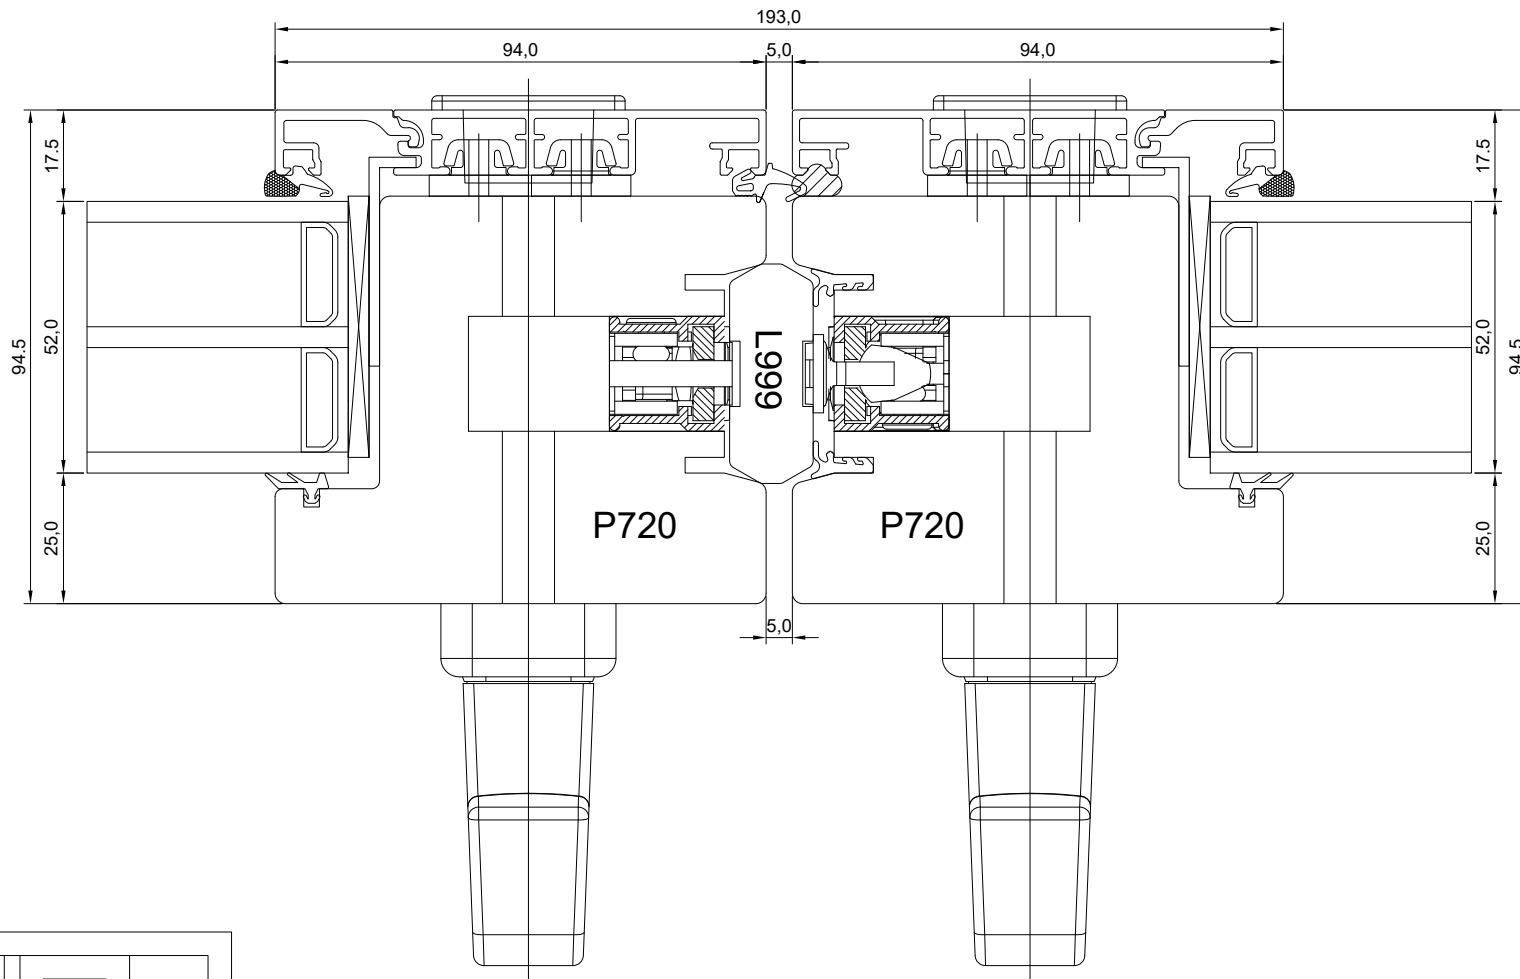

Manufacturer has the right to make improvements!

Mõo, Järvamaa 72751
Tel. 384 8900
E-post: viking@viking.ee
www.viking.ee

PANORAMA LIFT AND SLIDE DOOR
C-Scheme MIDDLE JUNCTION
4-PART DOOR

JOONISE NR:
GUPALU.2.10

KUUPÄEV: 19.02.2024   EJ.

MÕÕTKAVA: 1:1.5

VERSION A:

TOOTJA JÄTAB ENDALE
ÕIGUSE TEHA MUUDATUSI!

VERSION B: