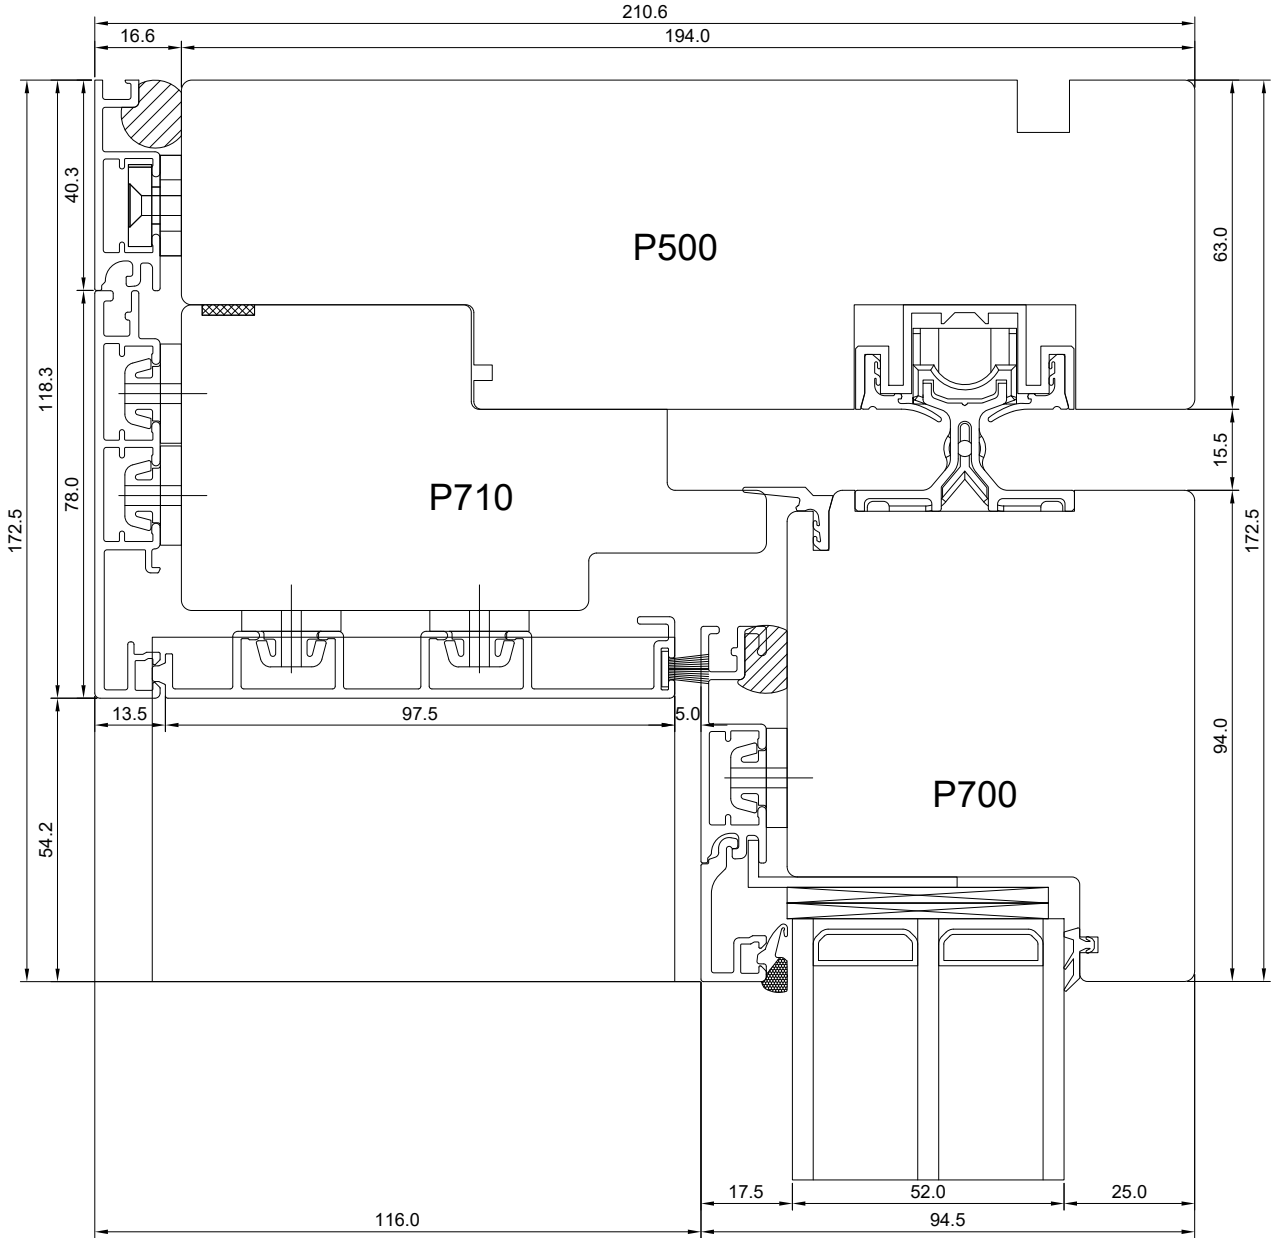

KUUPÄEV: 19.02.2024

EJ.

MÕÕTKAVA: 1:1.5

VERSION A:

TOOTJA JÄTAB ENDALE
 ÕIGUSE TEHA MUUDATUSI!

VERSION B:

Mõo, Järvamaa 72751
Tel. 384 8900
E-post: viking@viking.ee
www.viking.ee

PANORAMA LIFT AND SLIDE DOOR JAMB WITH ACTIVE LEAF (HANDLE SIDE)