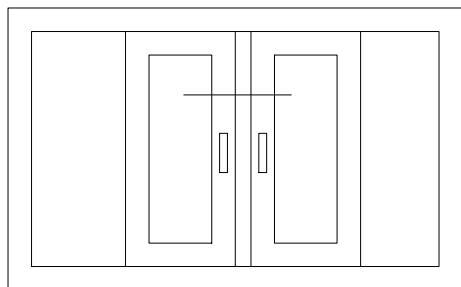

Manufacturer has the right to make improvements!

Mõo, Järvamaa 72751
Tel. 384 8900
E-post: viking@viking.ee
www.viking.ee

PANORAMA LIFT AND SLIDE DOOR
C-Scheme MIDDLE JUNCTION
4-PART DOOR

JOONISE NR:
GUPALU.2.10

KUUPÄEV: 19.02.2024   EJ.

MÕÕTKAVA: 1:1.5

VERSION A:

TOOTJA JÄTAB ENDALE
ÕIGUSE TEHA MUUDATUSI!

VERSION B: