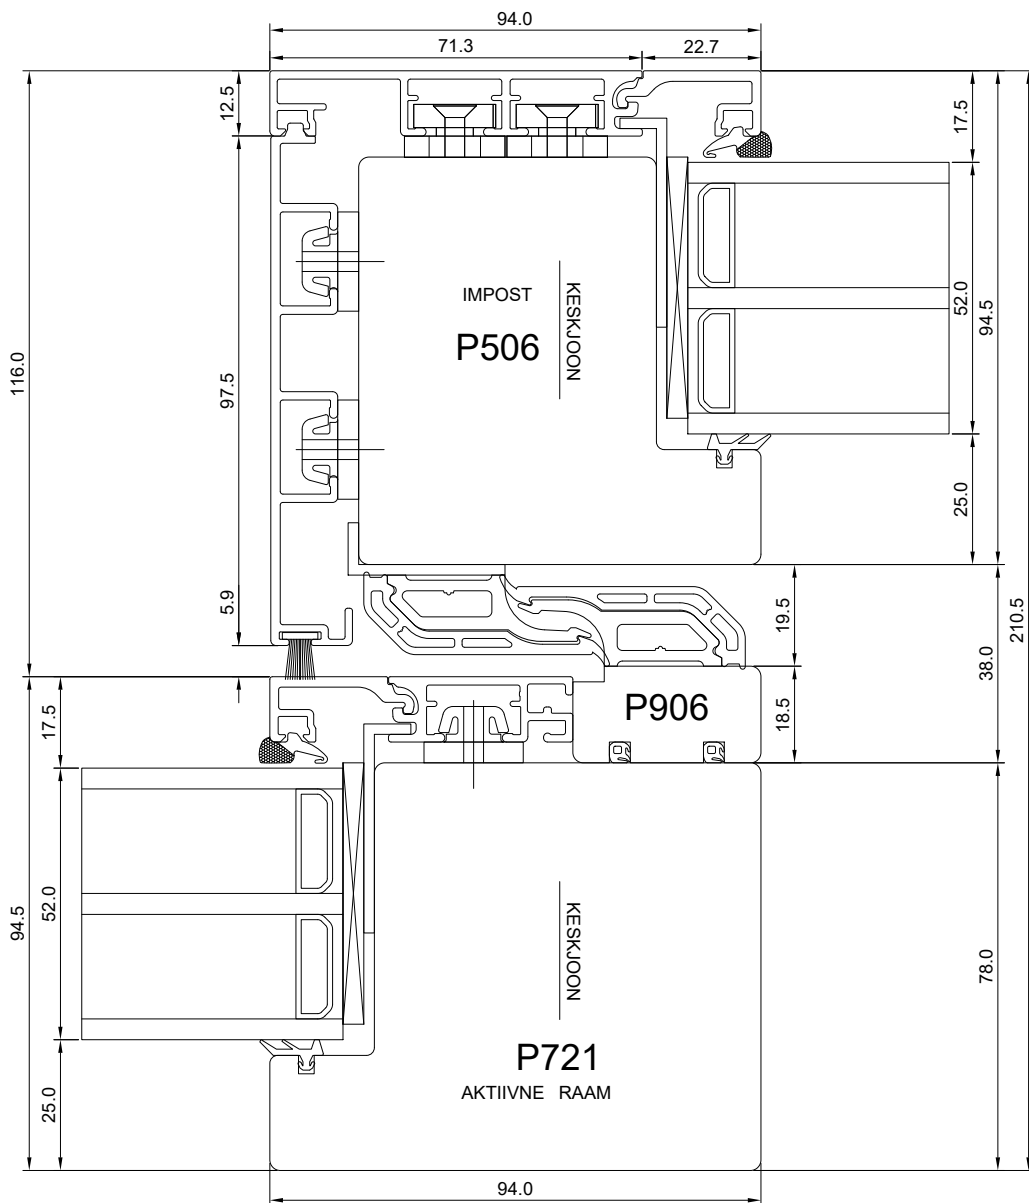

Mõo, Järvamaa 72751
Tel. 384 8900
E-post: viking@viking.ee
www.viking.ee

PANORAMA LIFT AND SLIDE DOOR FIXED SIDE JAMB

JOONISE NR:
GUPALU.2.5

KUUPÄEV: 19.02.2024

EJ.

MÕÕTKAVA: 1:1.5

VERSION A:

VERSION B: