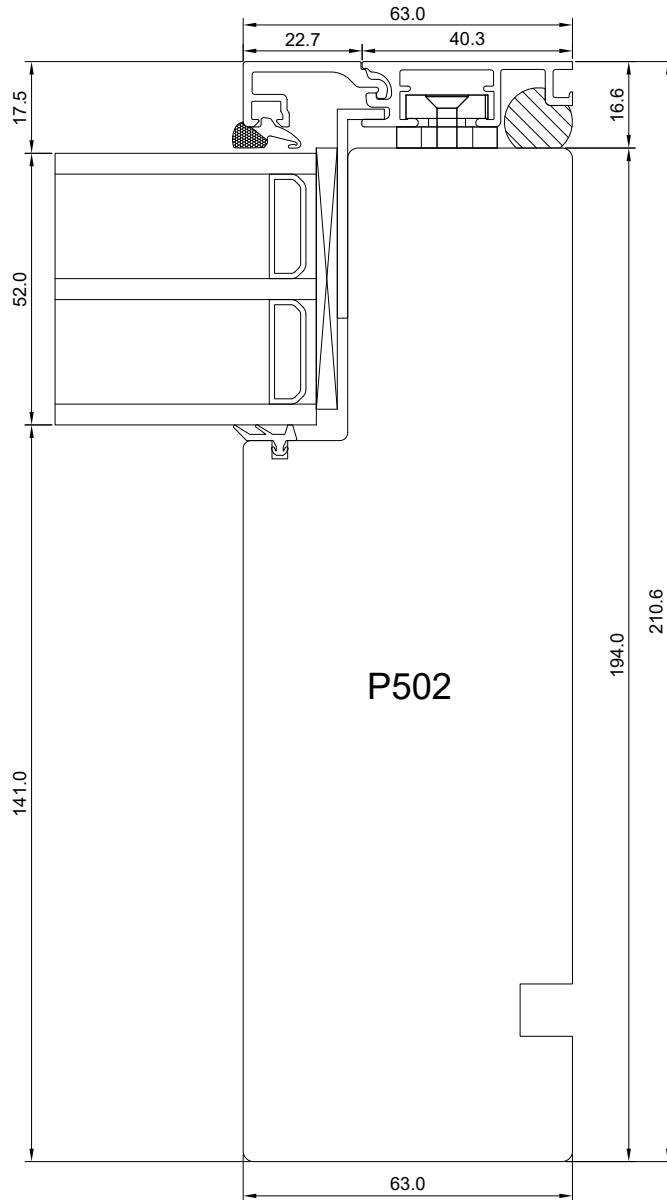

Mõo, Järvamaa 72751
Tel. 384 8900
E-post: viking@viking.ee
www.viking.ee

PANORAMA LIFT AND SLIDE DOOR FIXED SIDE JAMB

JOONISE NR:
GUPALU.2.5

KUUPÄEV: 19.02.2024

EJ.

MÕÕTKAVA: 1:1.5

VERSION A:

VERSION B:

TOOTJA JÄTAB ENDALE
ÕIGUSE TEHA MUUDATUSI!

Manufacturer has the right to make improvements!