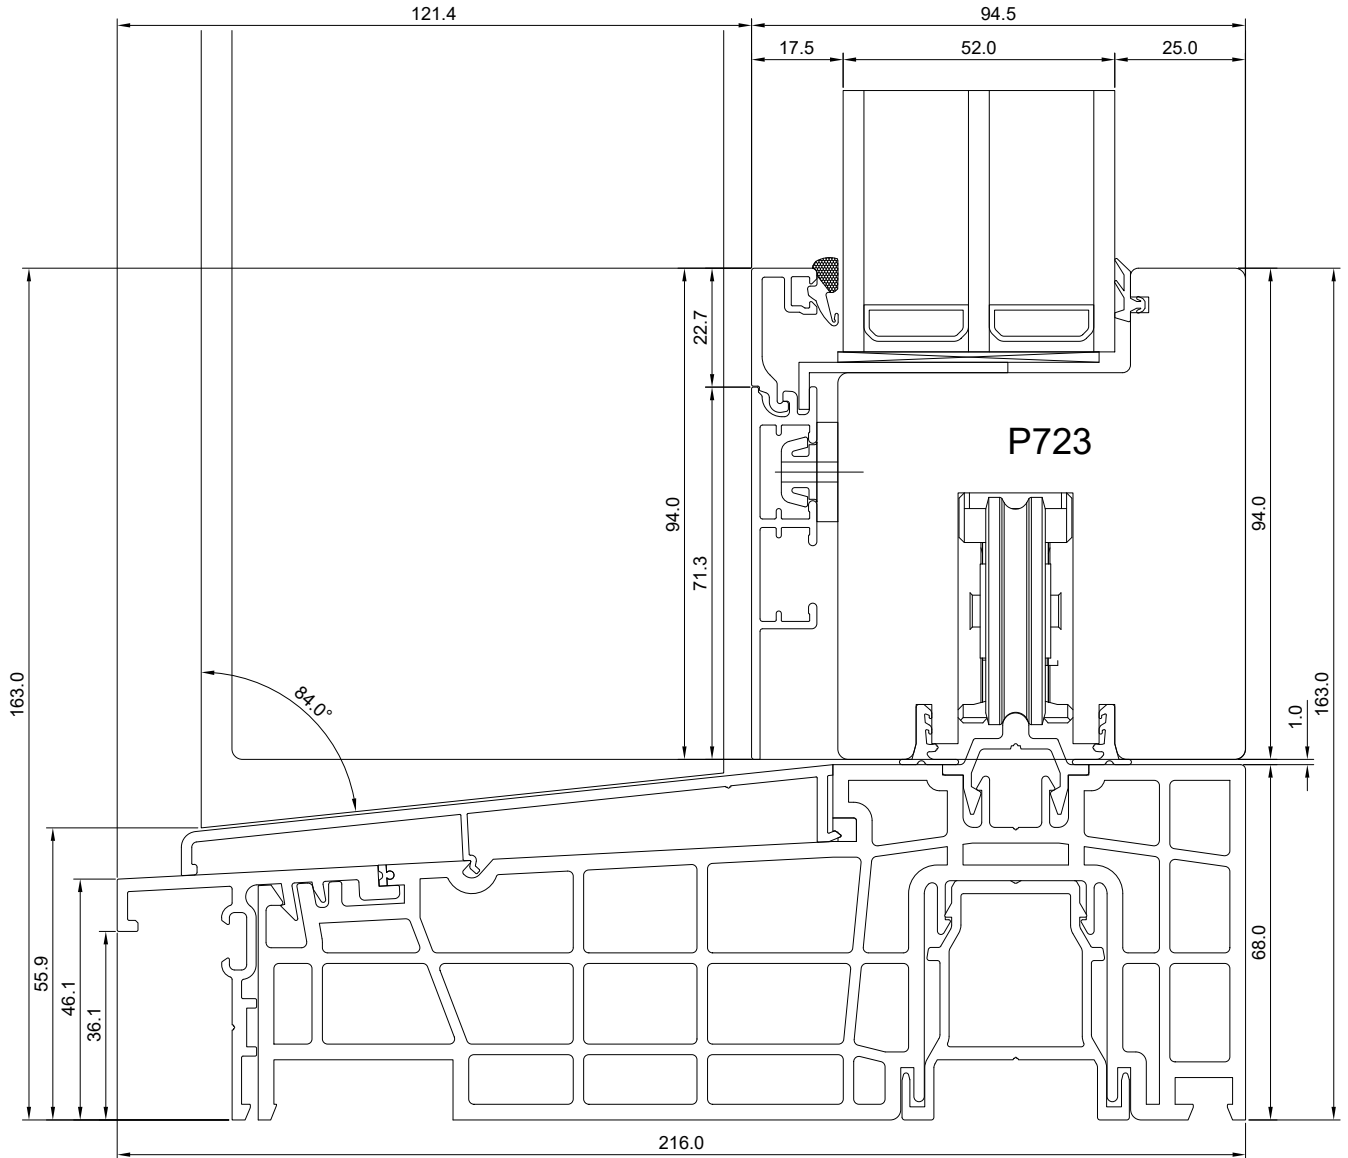

TOOTJA JÄTAB ENDALE
 ÕIGUSE TEHA MUUDATUSI!

VERSION B:

Mõo, Järvamaa 72751
 Tel. 384 8900
 E-post: viking@viking.ee
 www.viking.ee

PANORAMA LIFT AND SLIDE DOOR HEAD WITH ACTIVE LEAF

JOONISE NR:
 GUPALU.2.2