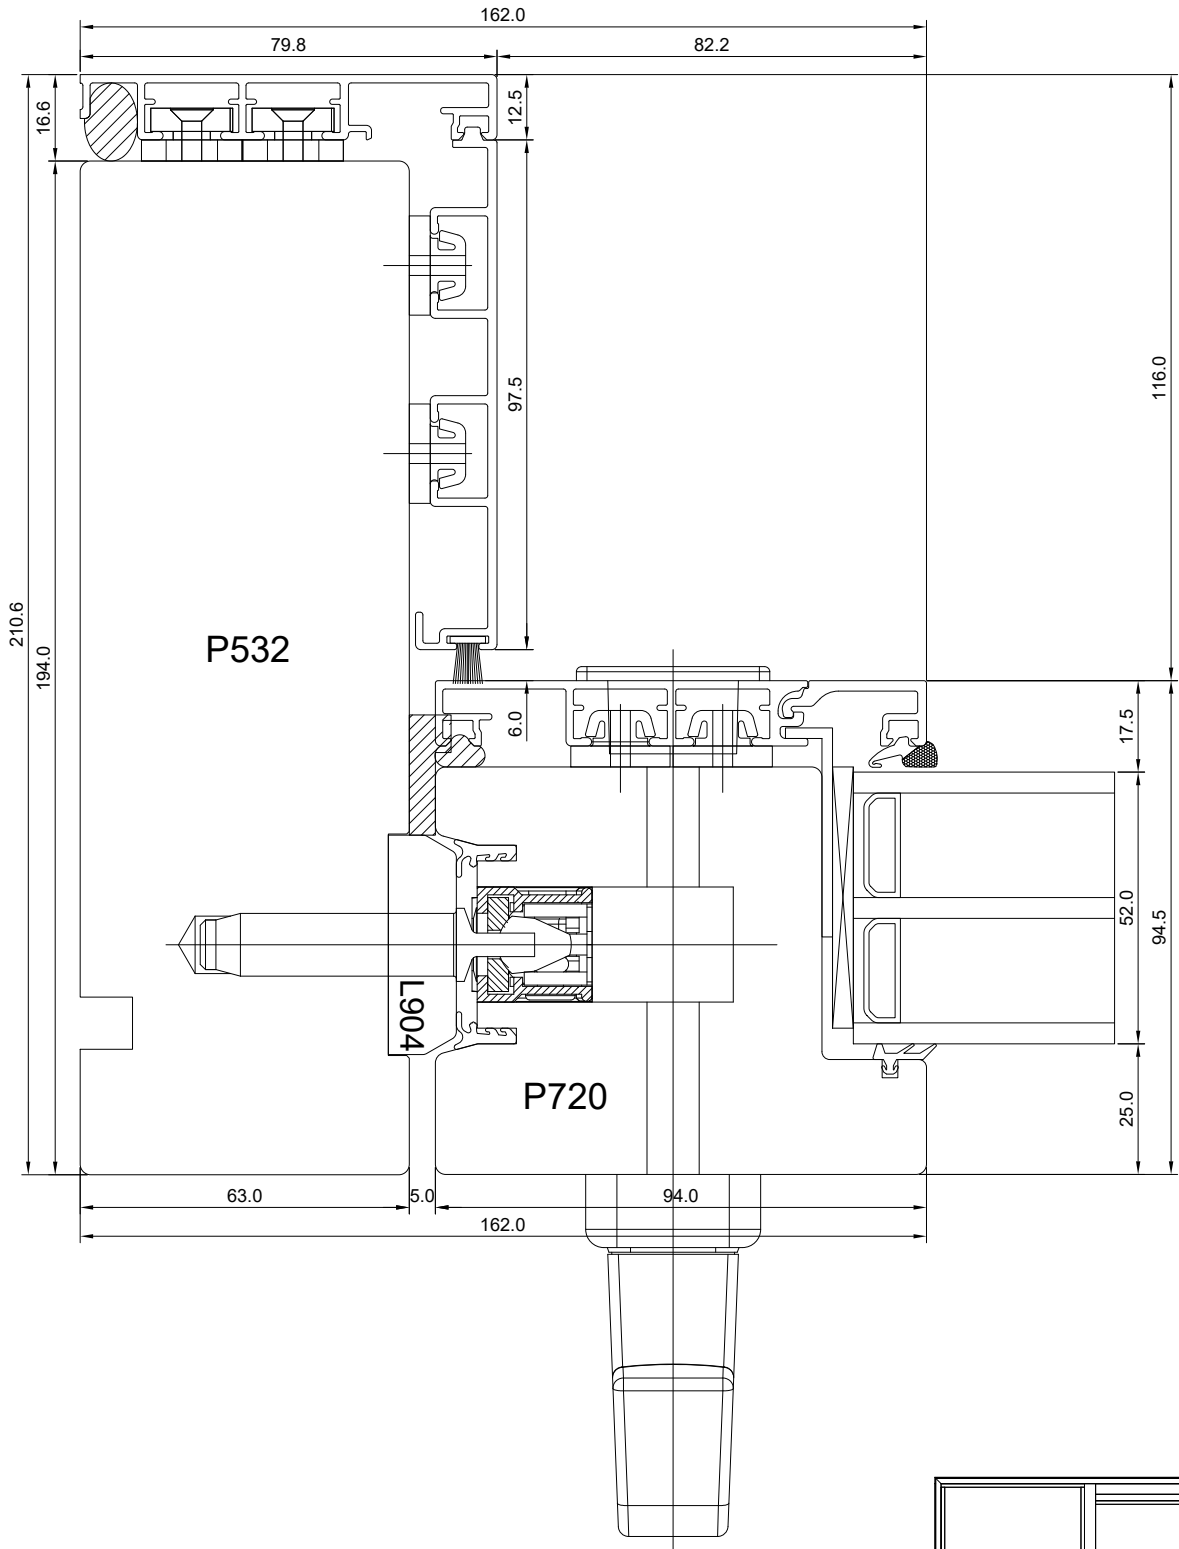

Mõo, Järvamaa 72751
Tel. 384 8900
E-post: viking@viking.ee
www.viking.ee

PANORAMA LIFT AND SLIDE DOOR JAMB WITH ACTIVE LEAF (HANDLE SIDE)

JOONISE NR:
GUPALU.2.3

KUUPÄEV: 19.02.2024

EJ.

MÕÕTKAVA: 1:1.5

VERSION A:

TOOTJA JÄTAB ENDALE
ÕIGUSE TEHA MUUDATUSI!

VERSION B: