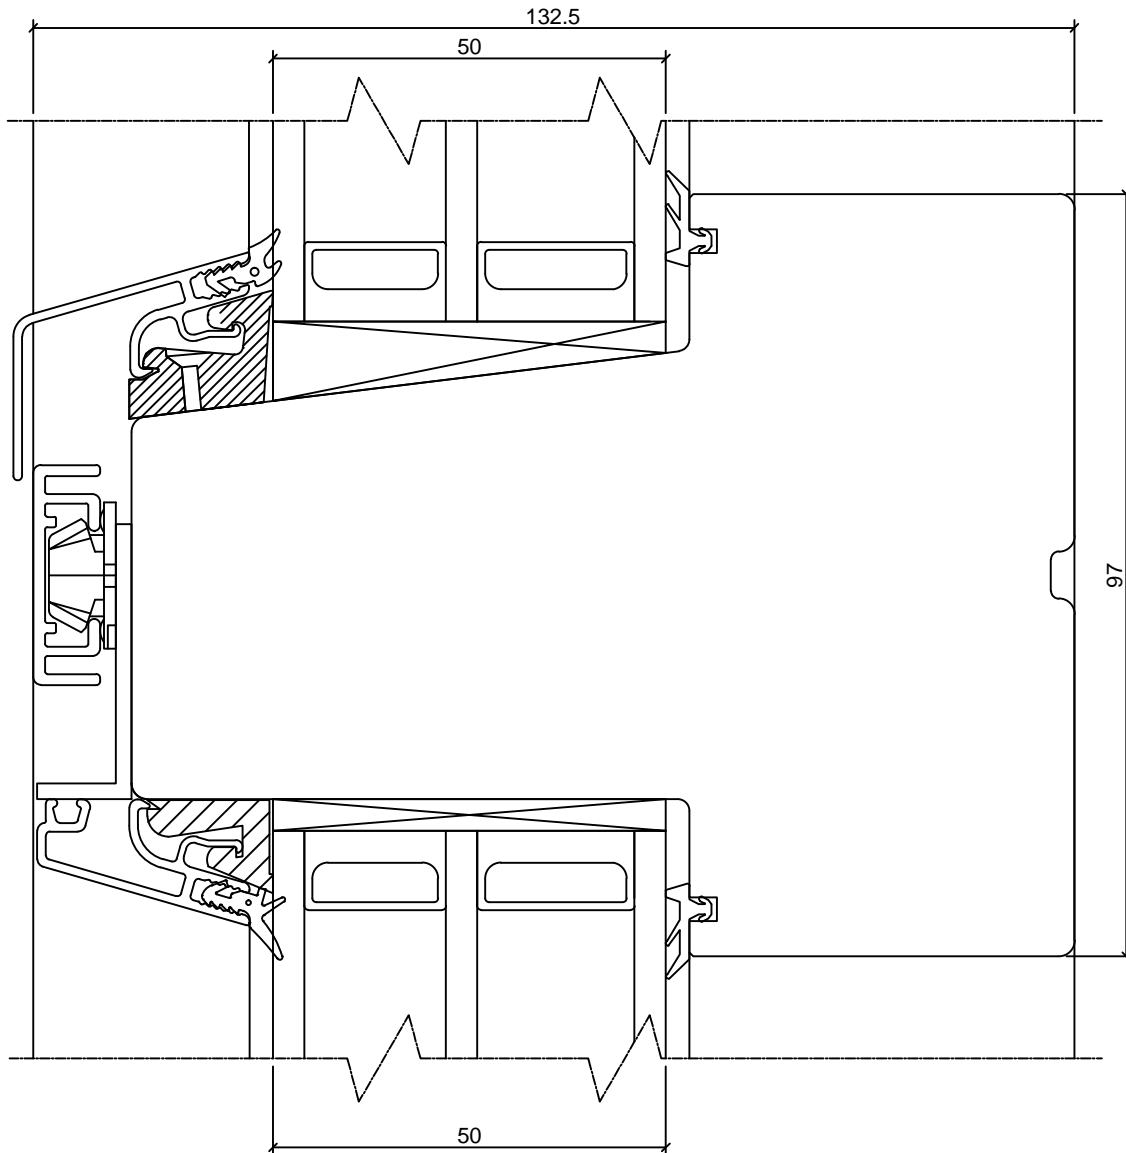

TOOTMINE.

Viking Window AS
Mõo, Järvamaa 72751 tlf.372 38 48 900

SW14 ALUCLAD WINDOW

CROSS SECTION OF FIXED LIGHT; TRANSOM

JOONISE NR:

SW14A.2.10

KUUPÄEV: 28.01.14 VJ.

MÕÖT: 1:1

REVISION A:

REVISION B:

REVISION C:

KINNITATUD:

RN.