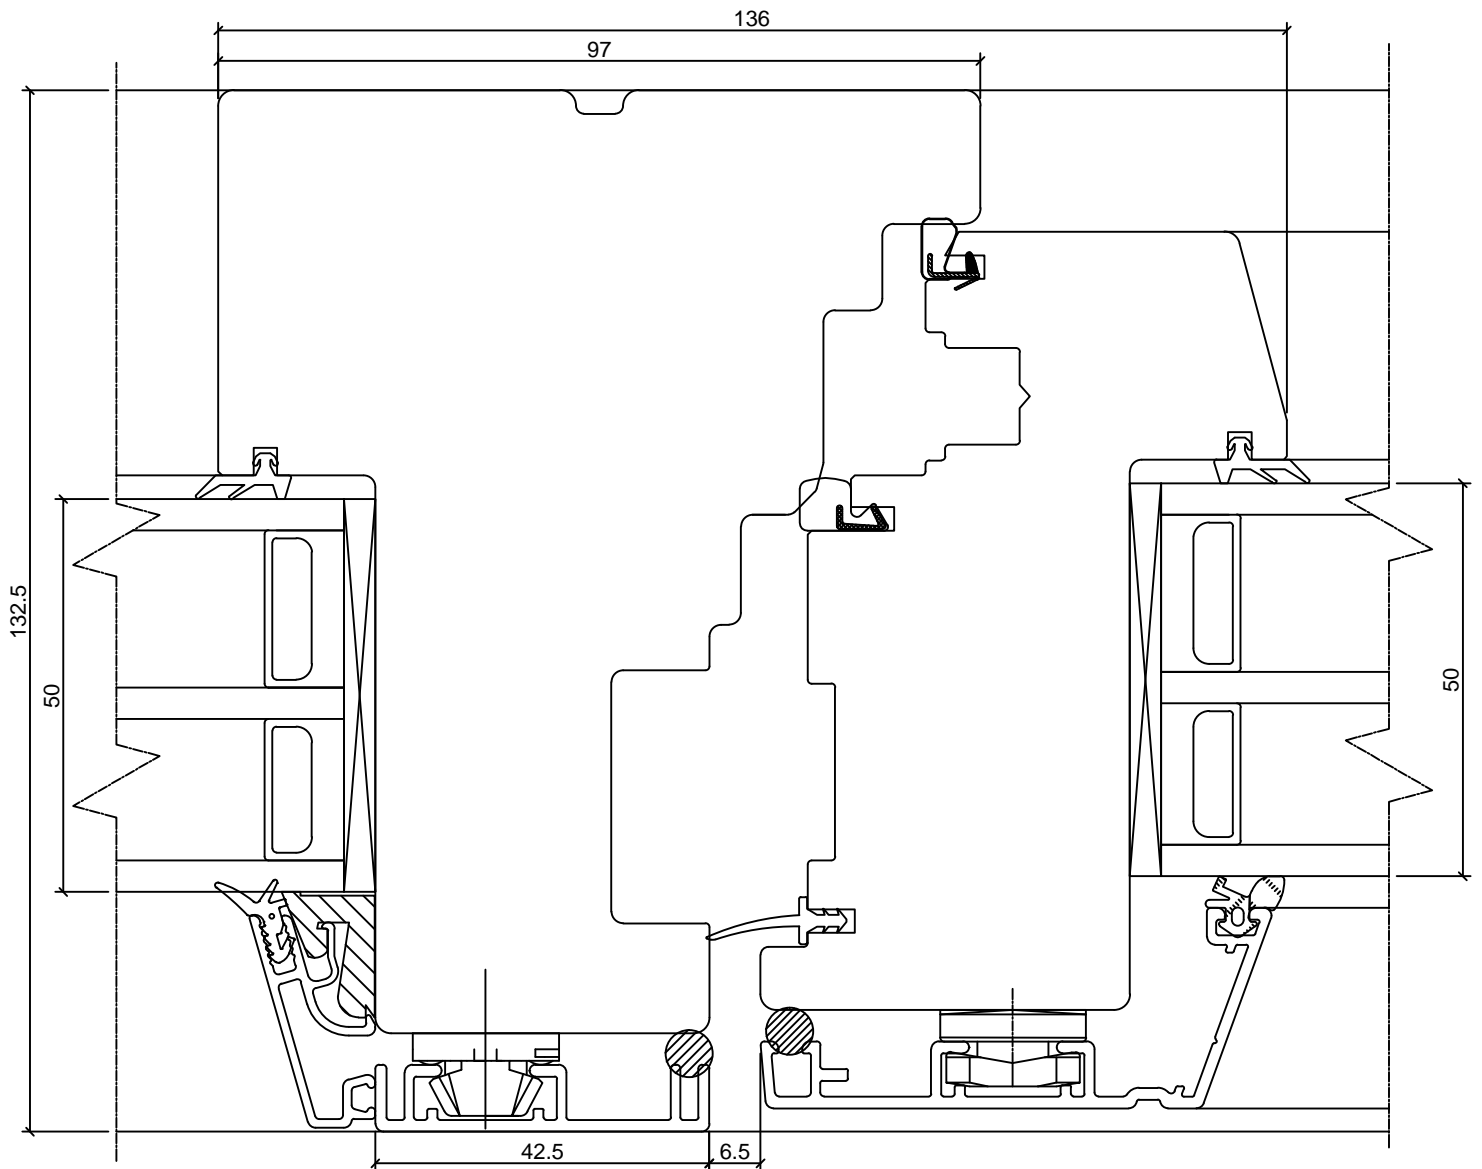

TOOTMINE.

Viking Window AS
Mõo, Järvamaa 72751 tlf.372 38 48 900

SW14 ALUCLAD WINDOW

MULLION WITH SASH AND FIXED LIGHT

JOONISE NR:

SW14A.2.12

KUUPÄEV: 28.01.14

VJ.

MÕÖT: 1:1

REVISION A:

REVISION B:

REVISION C:

KINNITATUD:

RN.