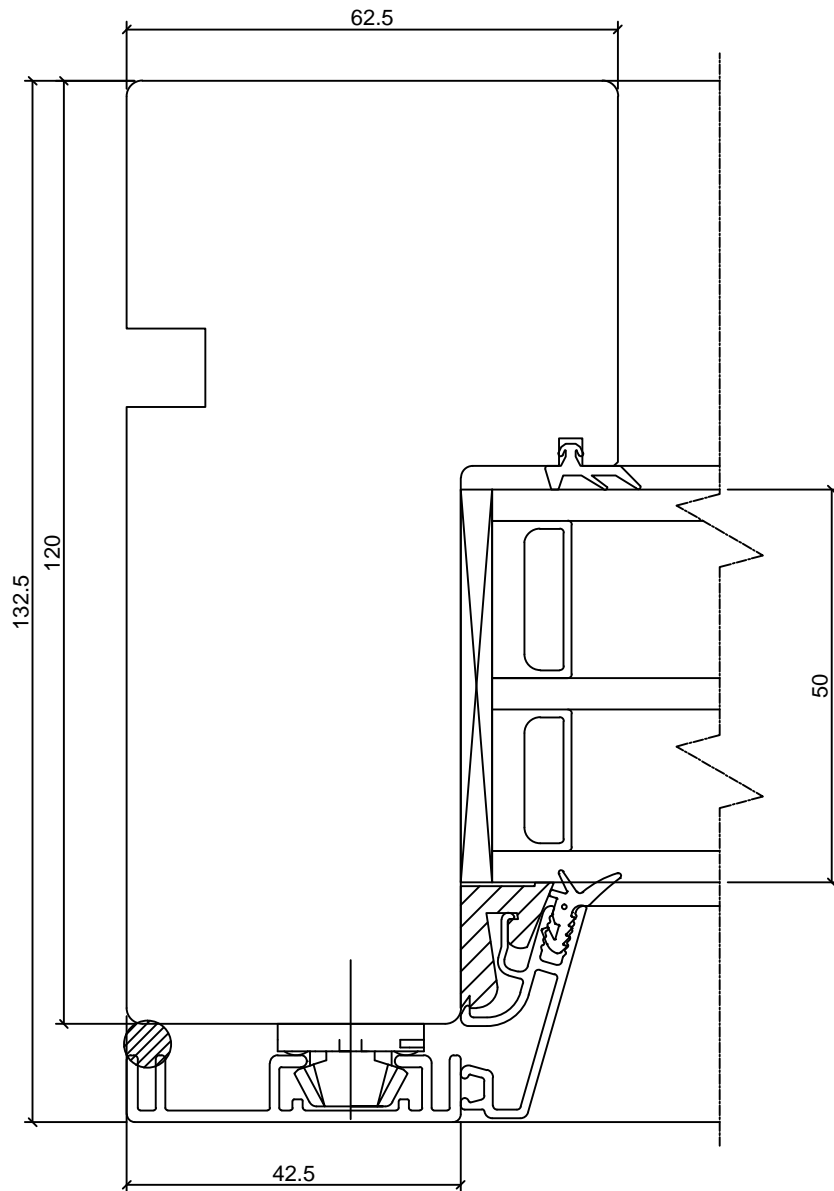

TOOTMINE.

Viking Window AS
Mõo, Järvamaa 72751 tlf.372 38 48 900

SW14 ALUCLAD WINDOW

CROSS SECTION OF FIXED LIGHT; JAMB

JOONISE NR:

SW14A.2.3

KUUPÄEV: 28.01.14 VJ.

MÕÖT: 1:1

REVISION A:

REVISION B:

REVISION C:

KINNITATUD:

RN.