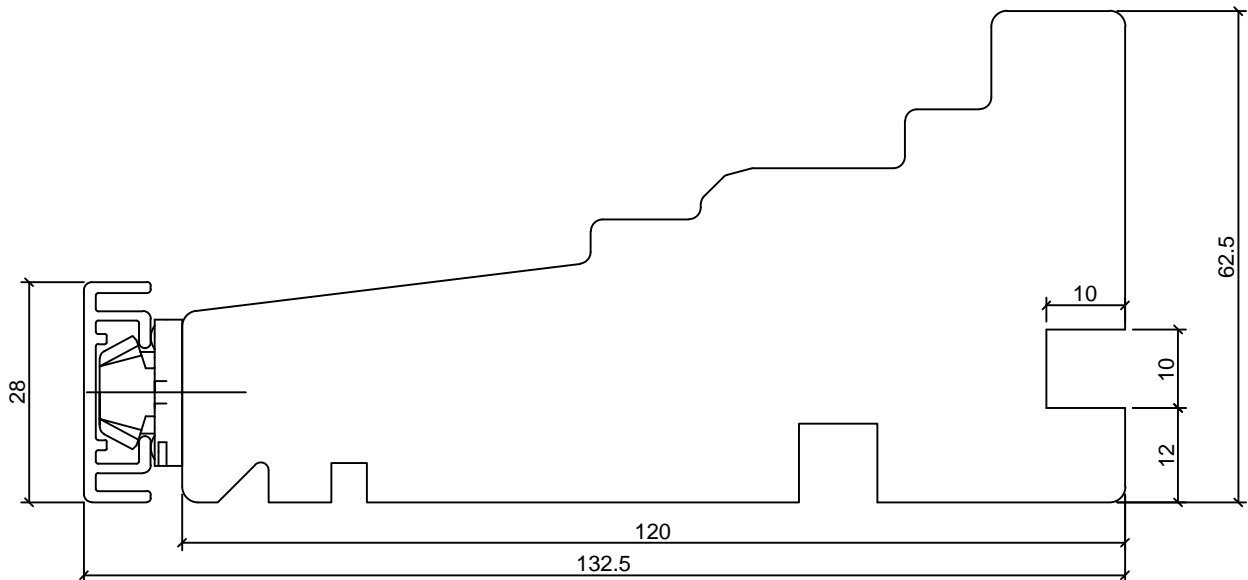

TOOTMINE.

Viking Window AS
Mõo, Järvamaa 72751 tlf.372 38 48 900

**SW14 ALUCLAD WINDOW
CROSS SECTION OF SILL**

JOONISE NR:
SW14A.2.2

KUUPÄEV: 28.01.14 VJ.

MÕÖT: 1:1

REVISION A:

REVISION B:

REVISION C:

KINNITATUD:

RN.