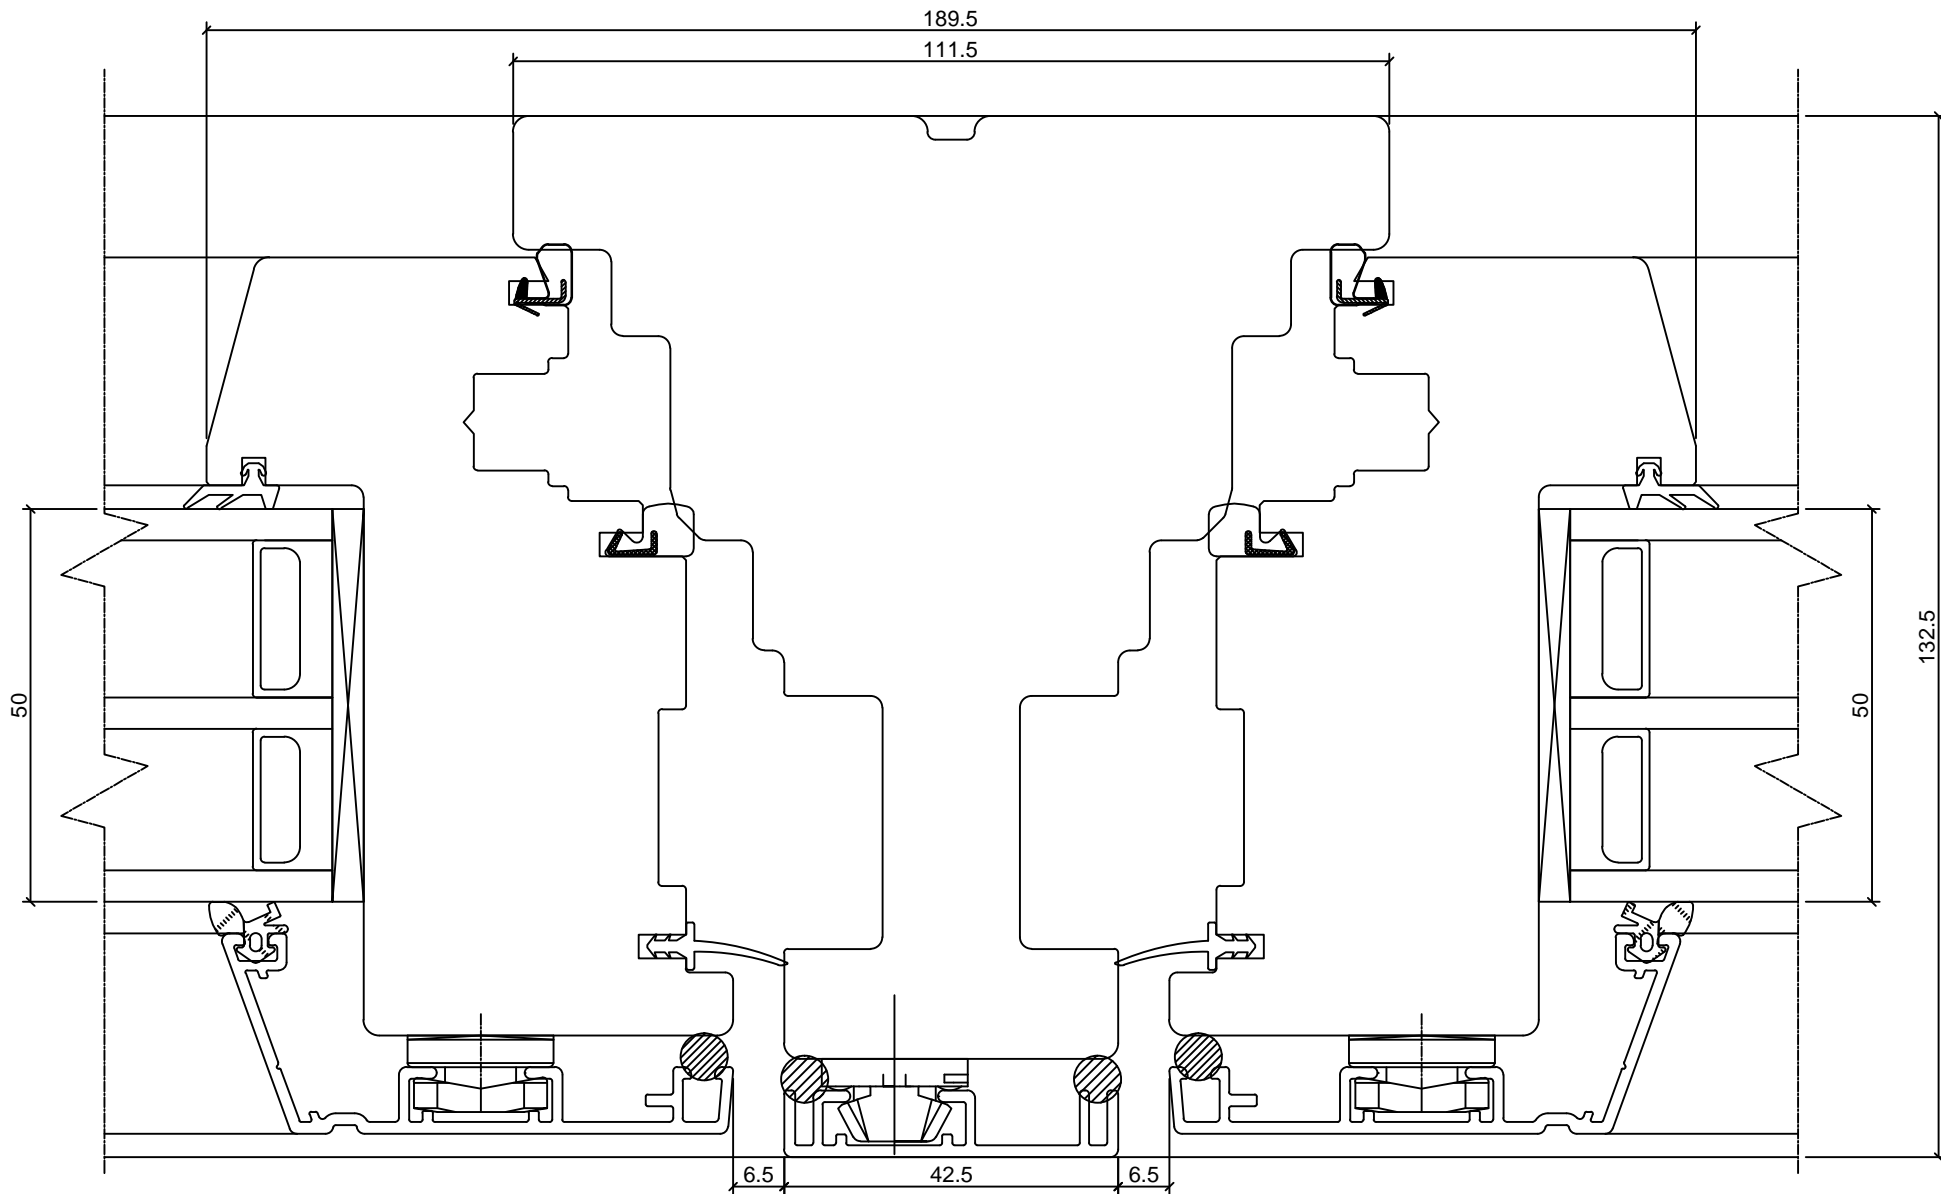

REVISION A:

REVISION B:

REVISION C:

KINNITATUD:

RN.

TOOTMINE.		SW14 ALUCLAD WINDOW		JOONISE NR:	
Viking Window AS Mõo, Järvamaa 72751 tlf.372 38 48 900		CROSS SECTION OF MULLION		SW14A.2.11	
KUUPÄEV:	28.01.14	VJ.		MÕÖT:	1:1
REVISION A:				KINNITATUD:	
REVISION B:				RN.	
REVISION C:					