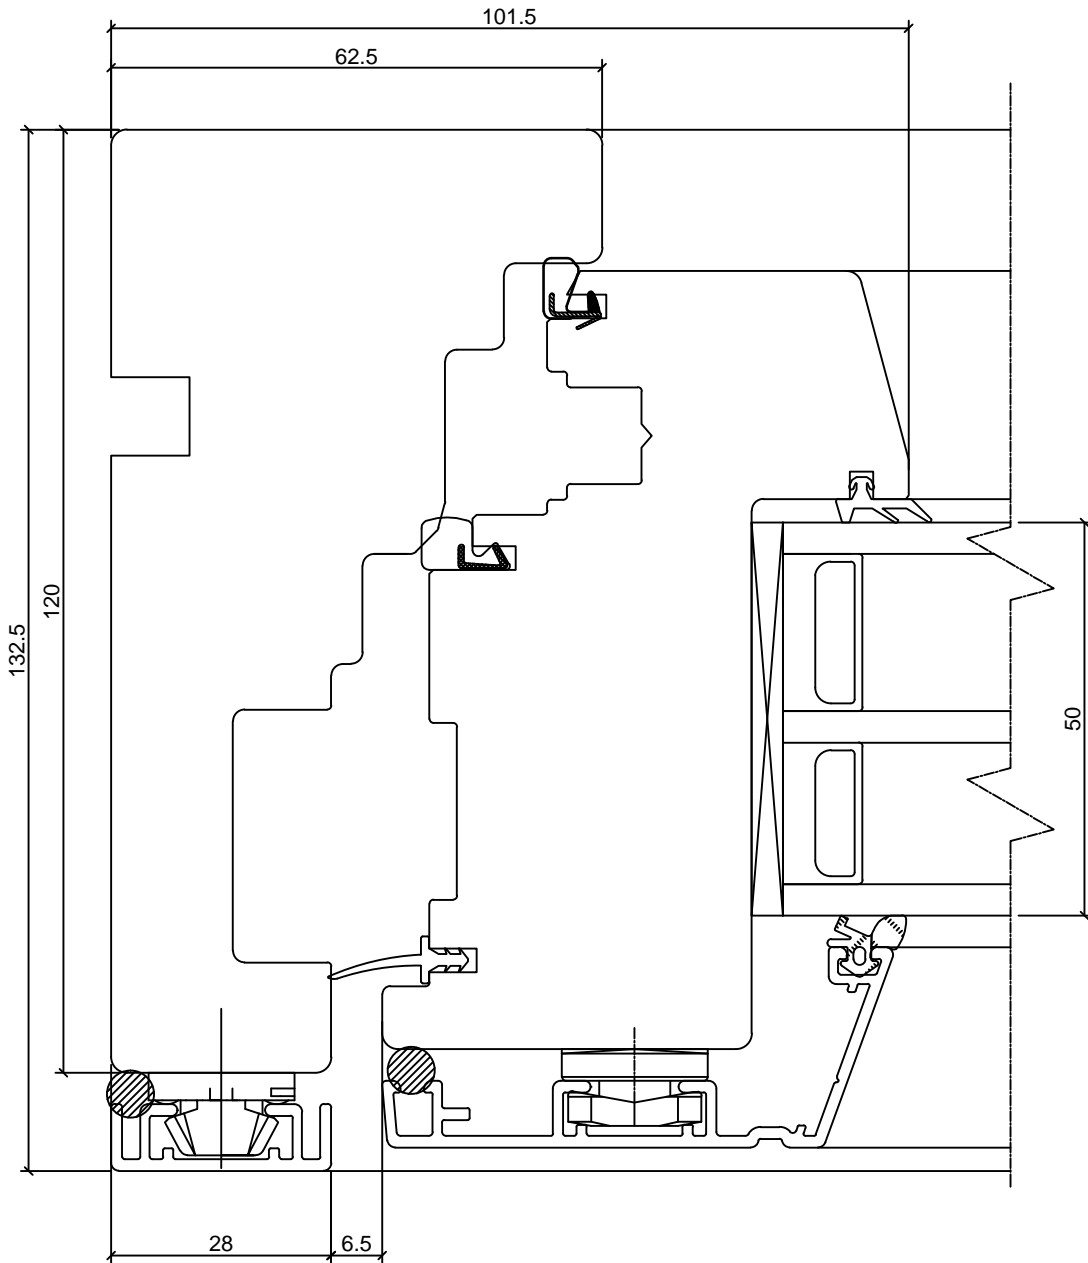

TOOTMINE.

Viking Window AS
Mõo, Järvamaa 72751 tlf.372 38 48 900

SW14 ALUCLAD WINDOW CROSS SECTION OF JAMB

JOONISE NR:
SW14A.2.1

KUUPÄEV: 28.01.14 VJ.

MÕÖT: 1:1

REVISION A:

REVISION B:

REVISION C:

KINNITATUD:

RN.