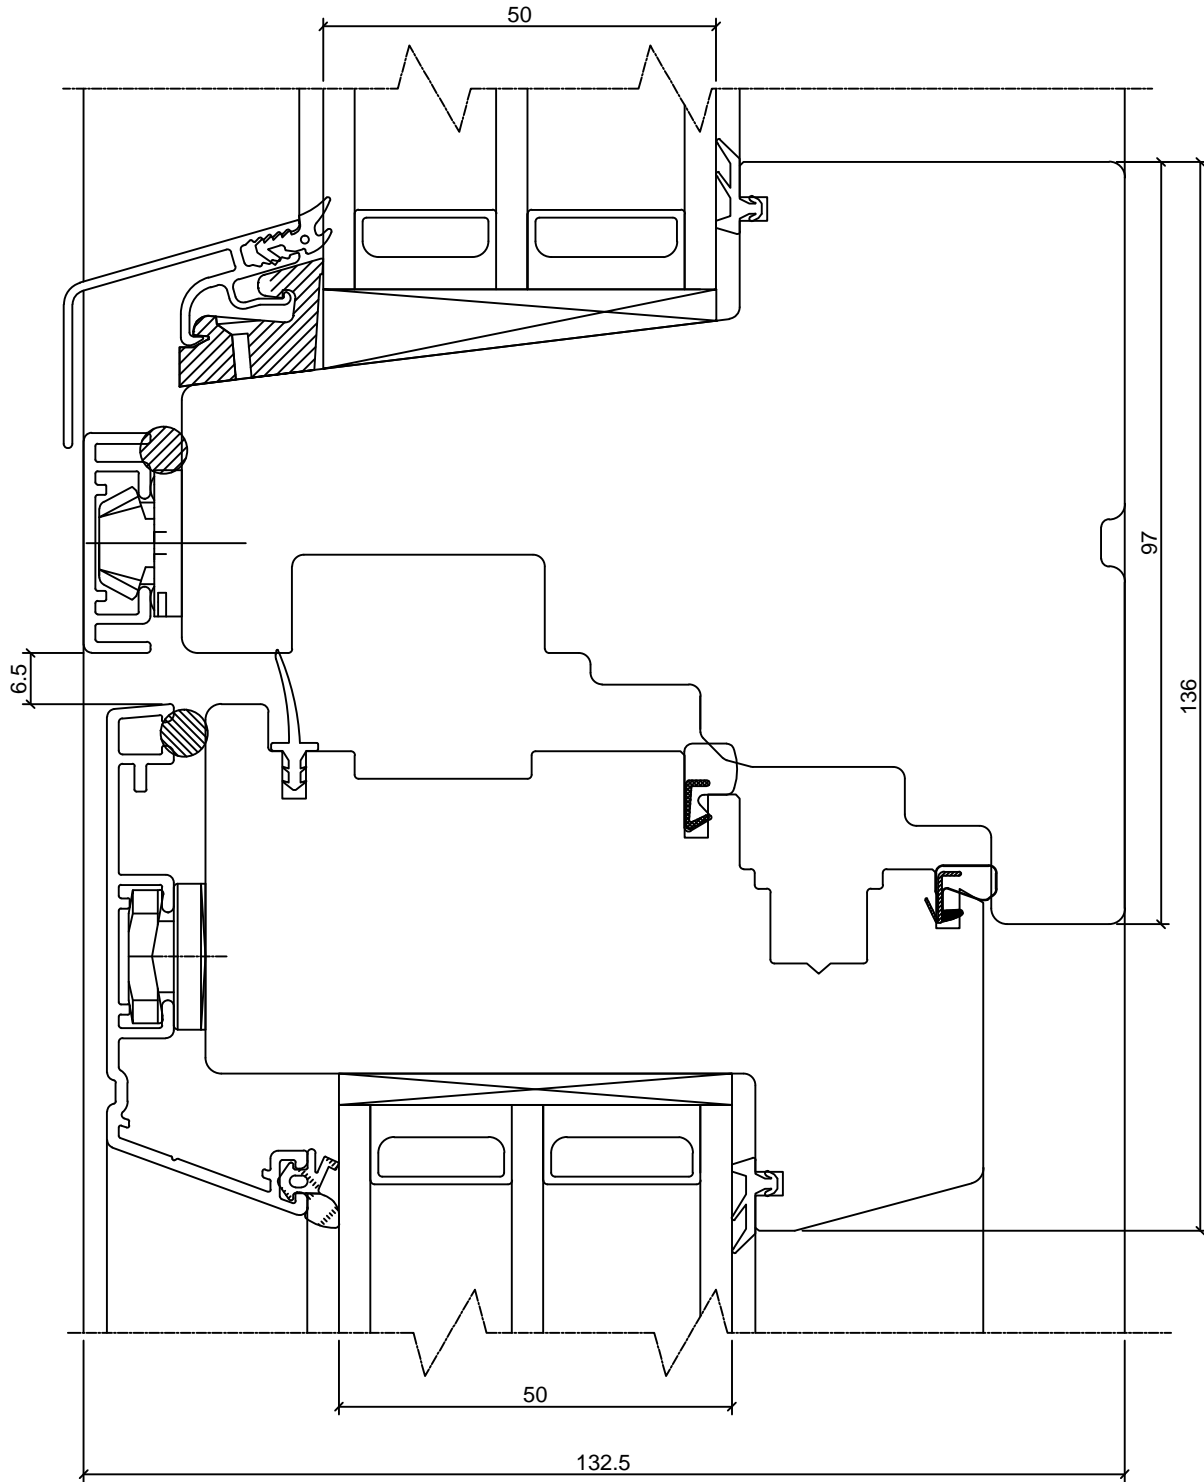

TOOTMINE.

Viking Window AS
Mõo, Järvamaa 72751 tlf.372 38 48 900

SW14 ALUCLAD WINDOW

TRANSOM WITH SASH AND FIXED LIGHT

JOONISE NR:

SW14A.2.8

KUUPÄEV: 28.01.14 VJ.

MÕÖT: 1:1

REVISION A:

REVISION B:

REVISION C:

KINNITATUD:

RN.