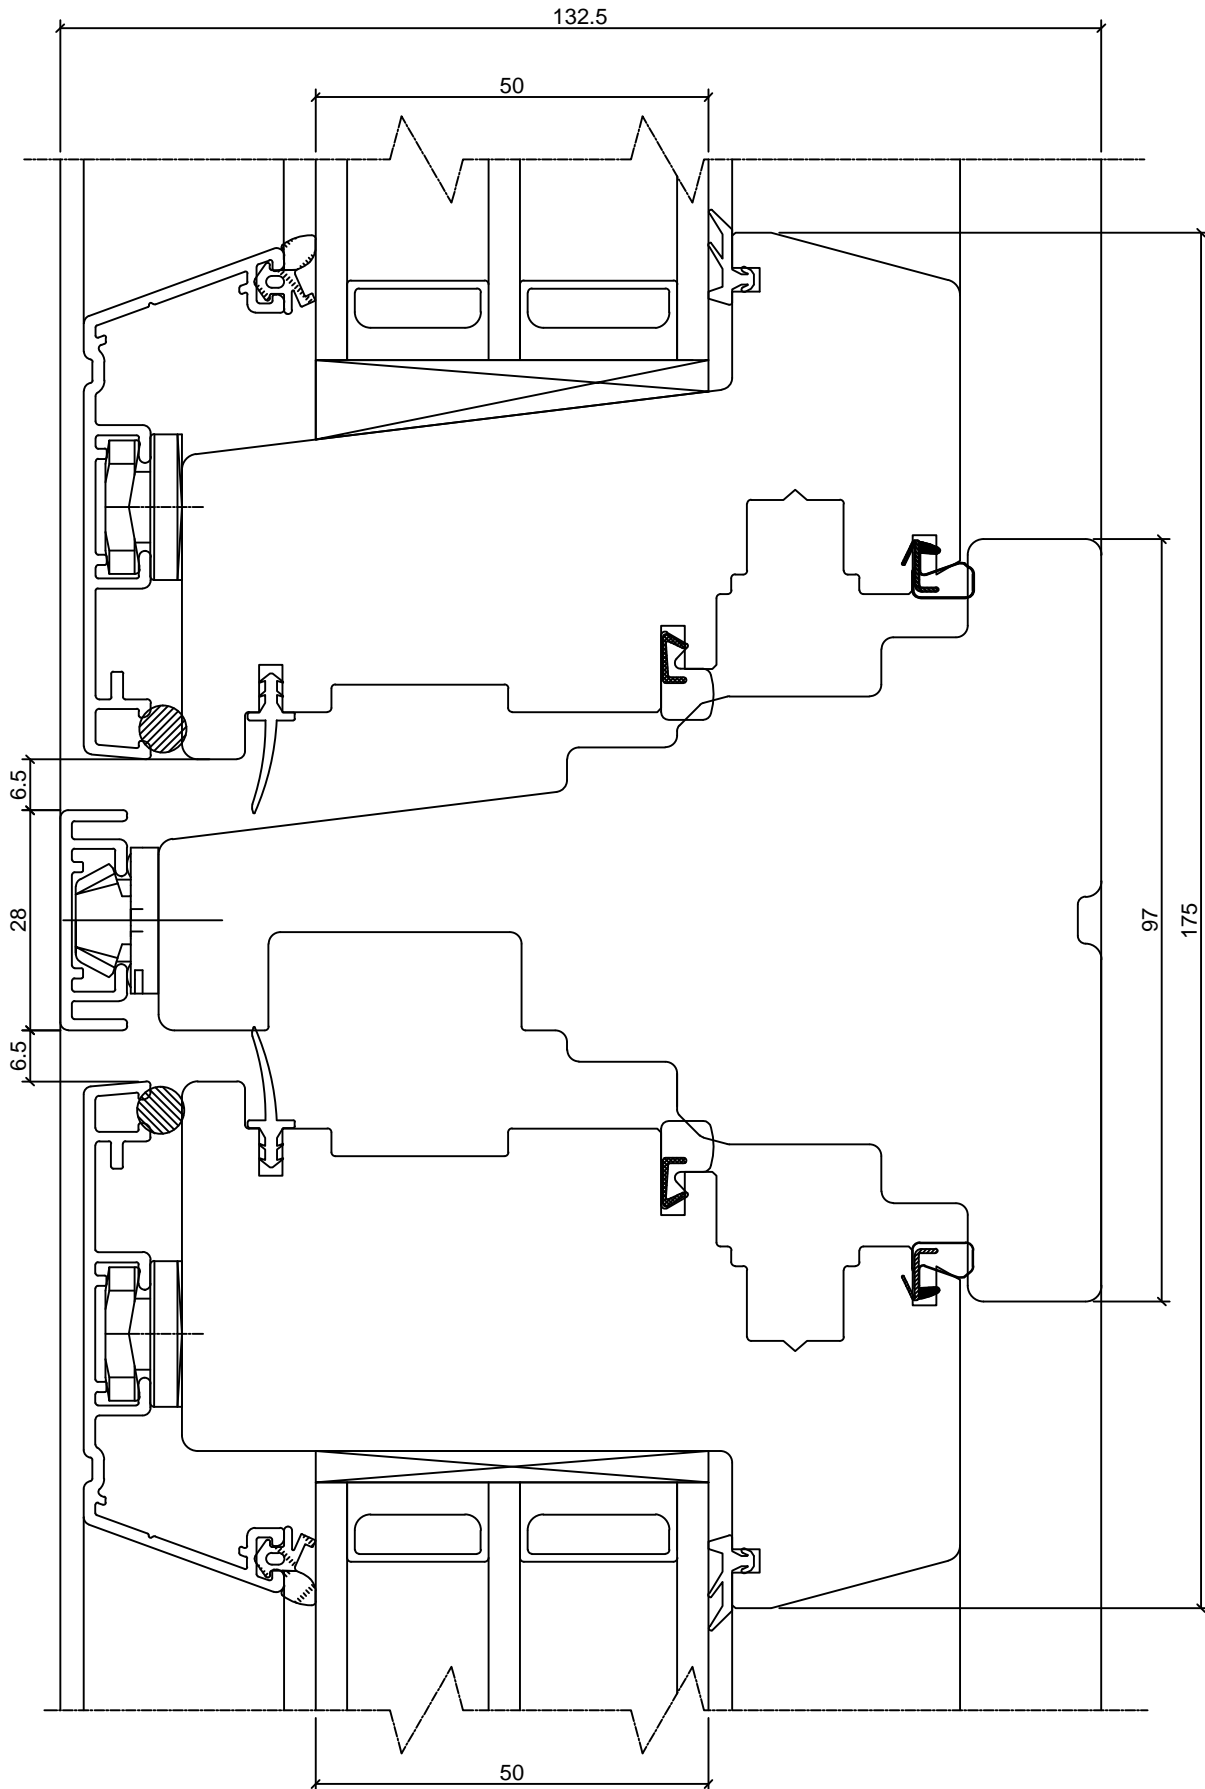

MÕÖT: 1:1

REVISION A:

REVISION B:

REVISION C:

KINNITATUD:

RN.

TOOTMINE.

Viking Window AS
Mõo, Järvamaa 72751 tlf.372 38 48 900