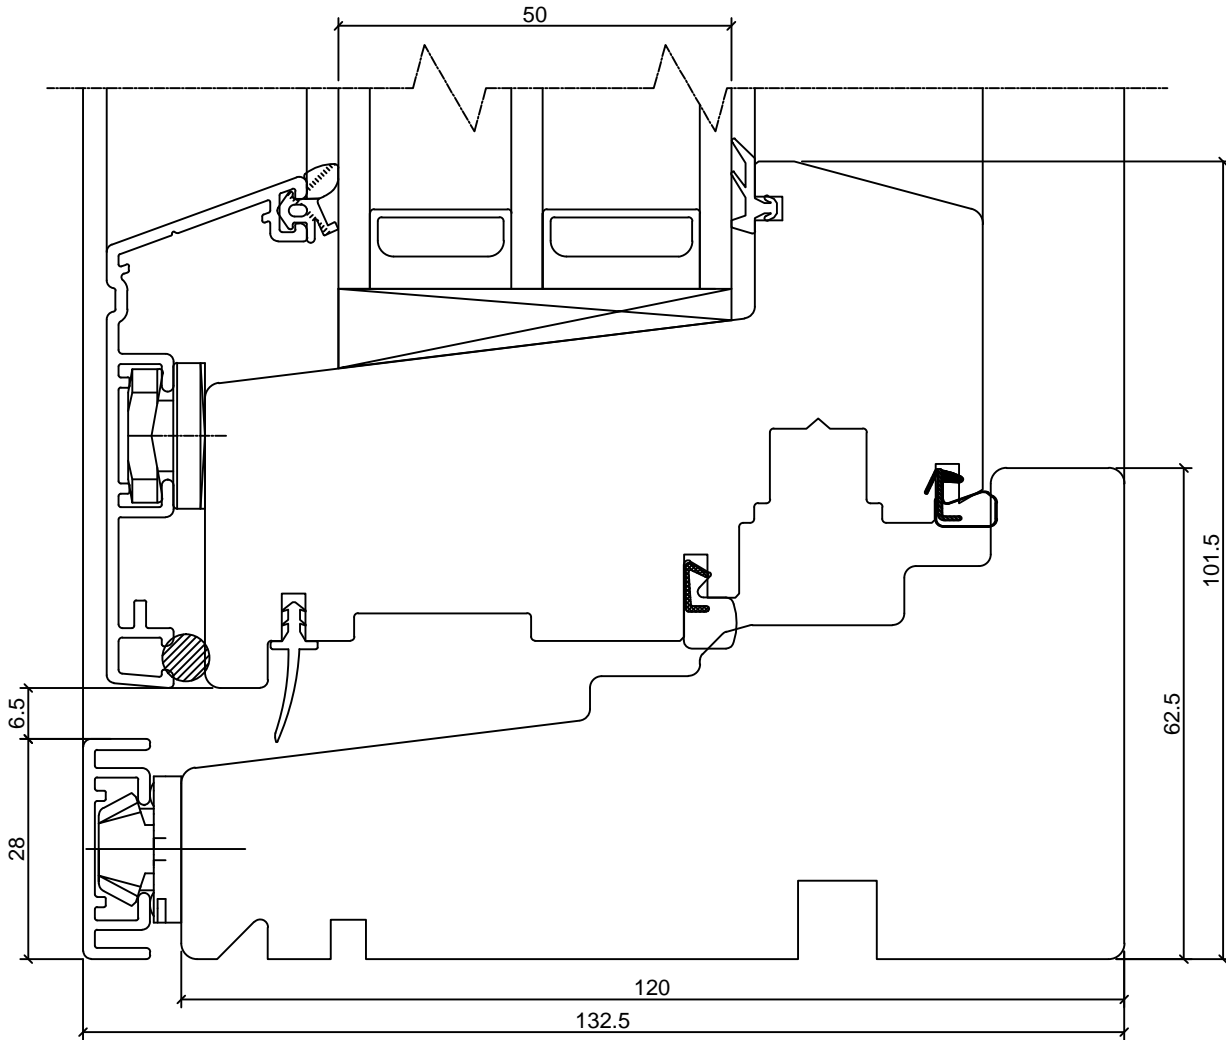

TOOTMINE.

Viking Window AS
Mõo, Järvamaa 72751 tlf.372 38 48 900

**SW14 ALUCLAD WINDOW
CROSS SECTION OF SILL**

JOONISE NR:
SW14A.2.2

KUUPÄEV: 28.01.14 VJ.

MÕÖT: 1:1

REVISION A:

REVISION B:

REVISION C:

KINNITATUD:

RN.