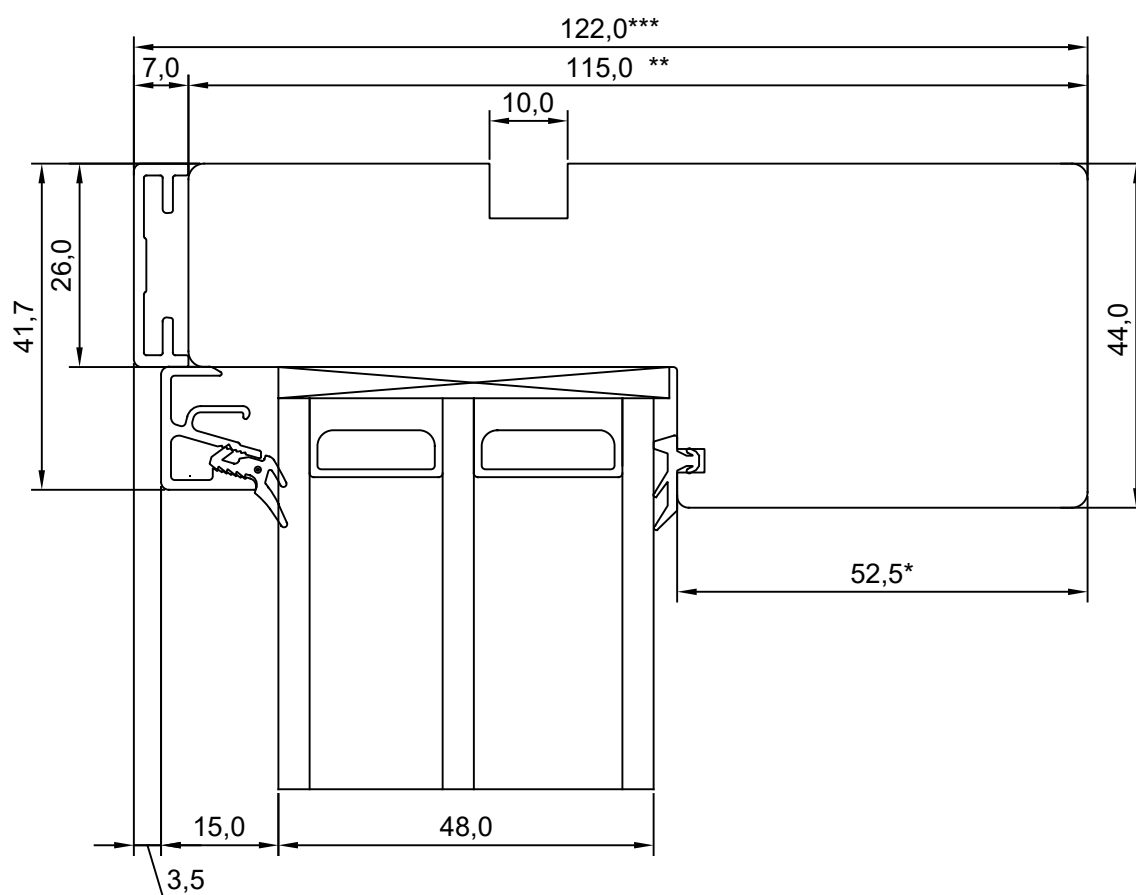

REVISION B:

REVISION C:

KINNITATUD:

VJ

* NB, variable 24,5-52,5 mm

**NB, variable 92,0 -115,0 mm

***NB, variable 94 -122 mm

TOOTMINE.