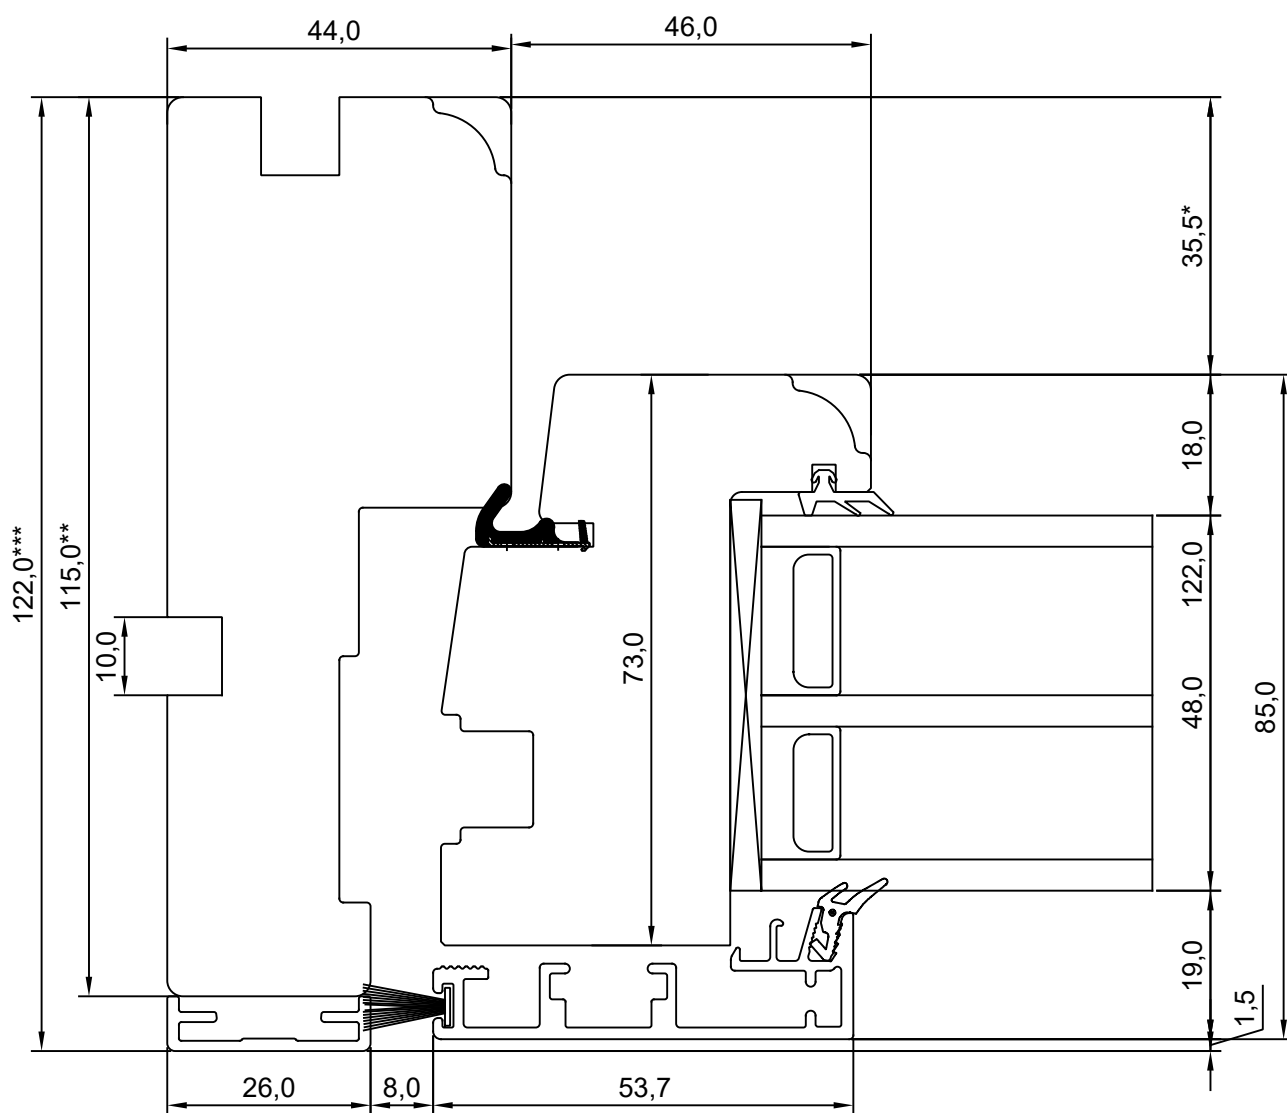

KUUPÄEV: 11.04.17 RN

MÕÖT: 1:1

REVISION A: 08.05.17 VJ

REVISION B:

KINNITATUD:

REVISION C:

VJ

* NB, variable 35,5 -7,5 mm
**NB, variable 92,0 -115,0 mm
***NB, variable 94 -122 mm