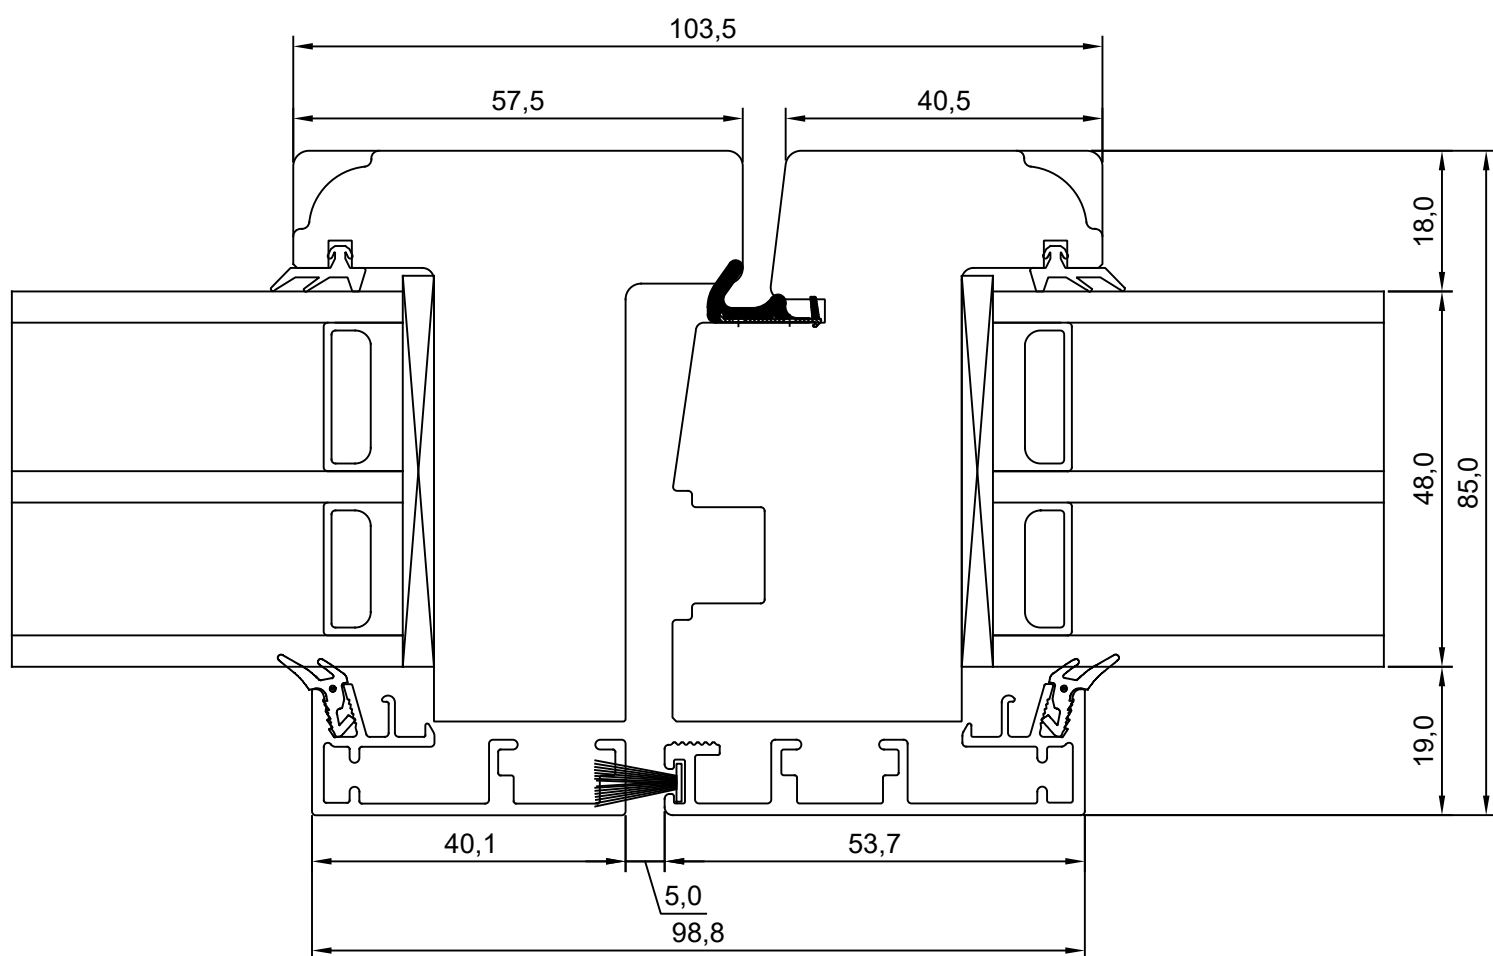

TOOTMINE.

Viking Window AS
Mõo, Järvamaa 72751 tlf.372 38 48 900

SW17 ALUCLAD WINDOW OPENING DOUBLE SASH

JOONISE NR:

SW17PA.1.6

KUUPÄEV: 13.04.17 VJ

MÕÖT: 1:1

REVISION A: 08.05.17 VJ

REVISION B:

KINNITATUD:

REVISION C:

VJ