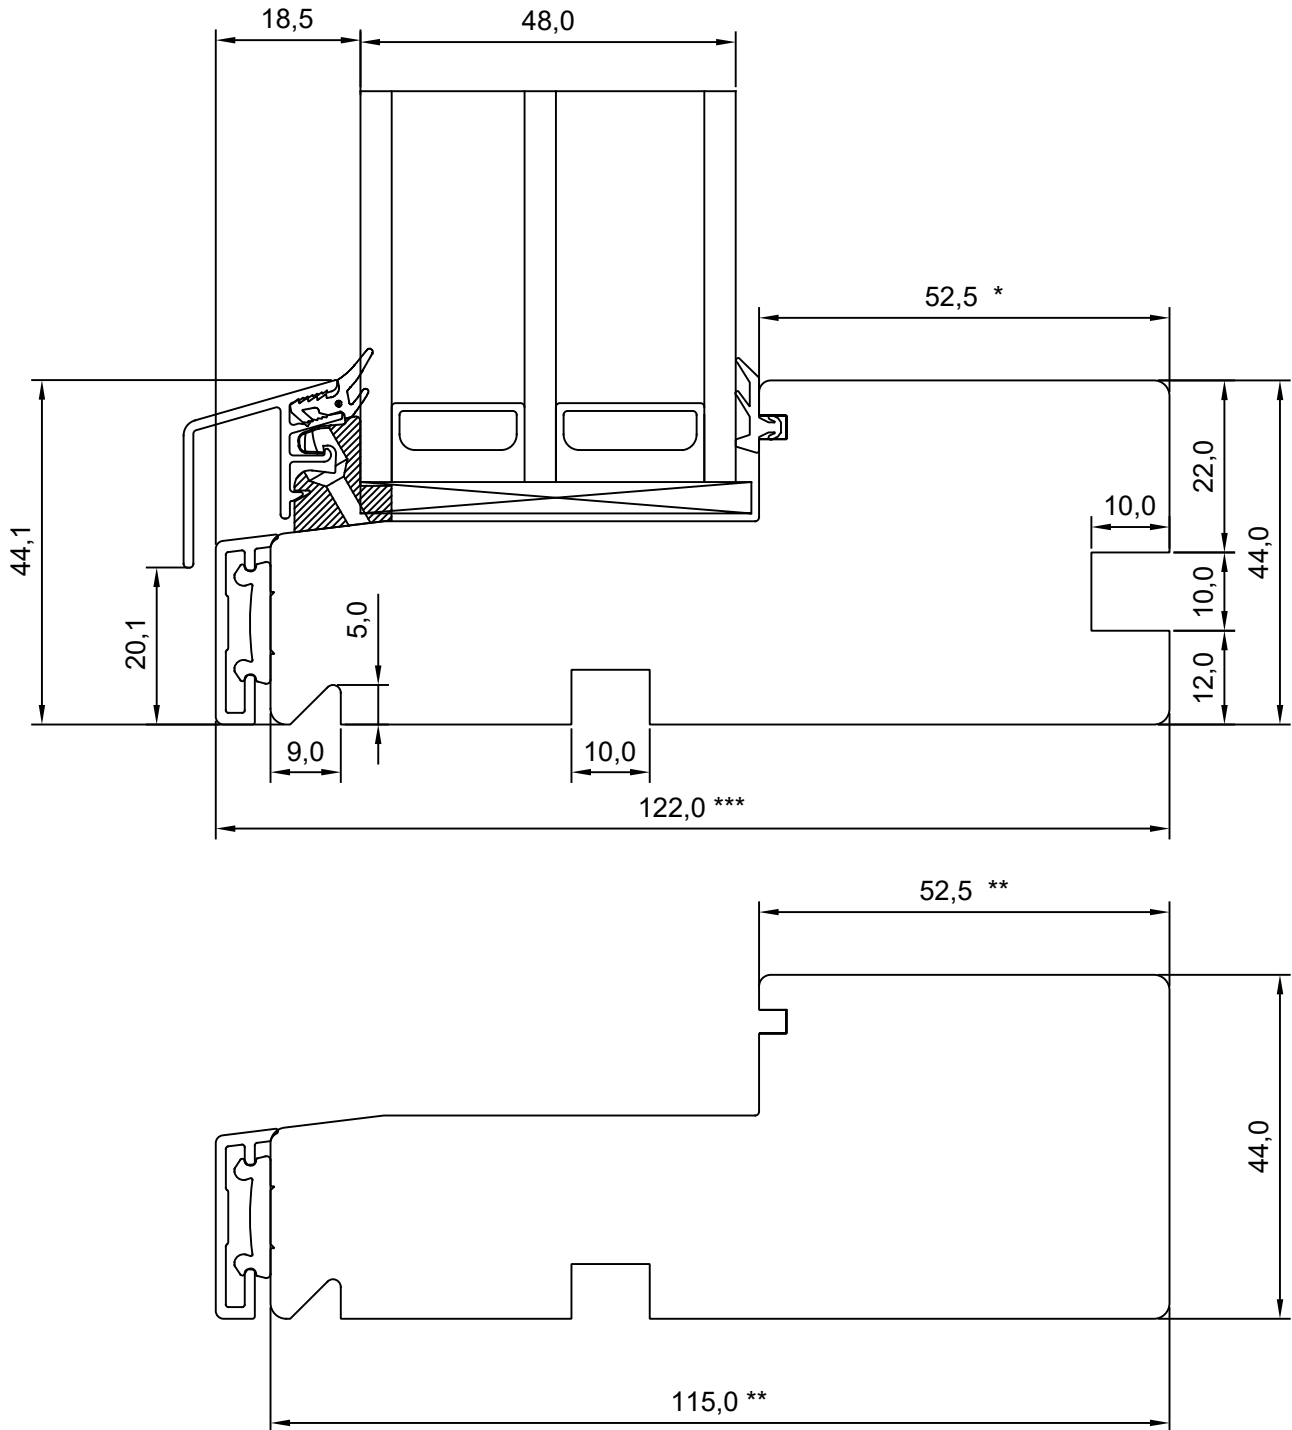

* NB, variable 24,5-52,5 mm

**NB, variable 92,0 -115,0 mm

***NB, variable 94 -122 mm

TOOTMINE.

Viking Window AS
Mäo, Järvamaa 72751 tlf.372 38 48 900

SW17 ALUCLAD WINDOW FIXED LIGHT JAMB

JOONISE NR:

SW17PA.1.9