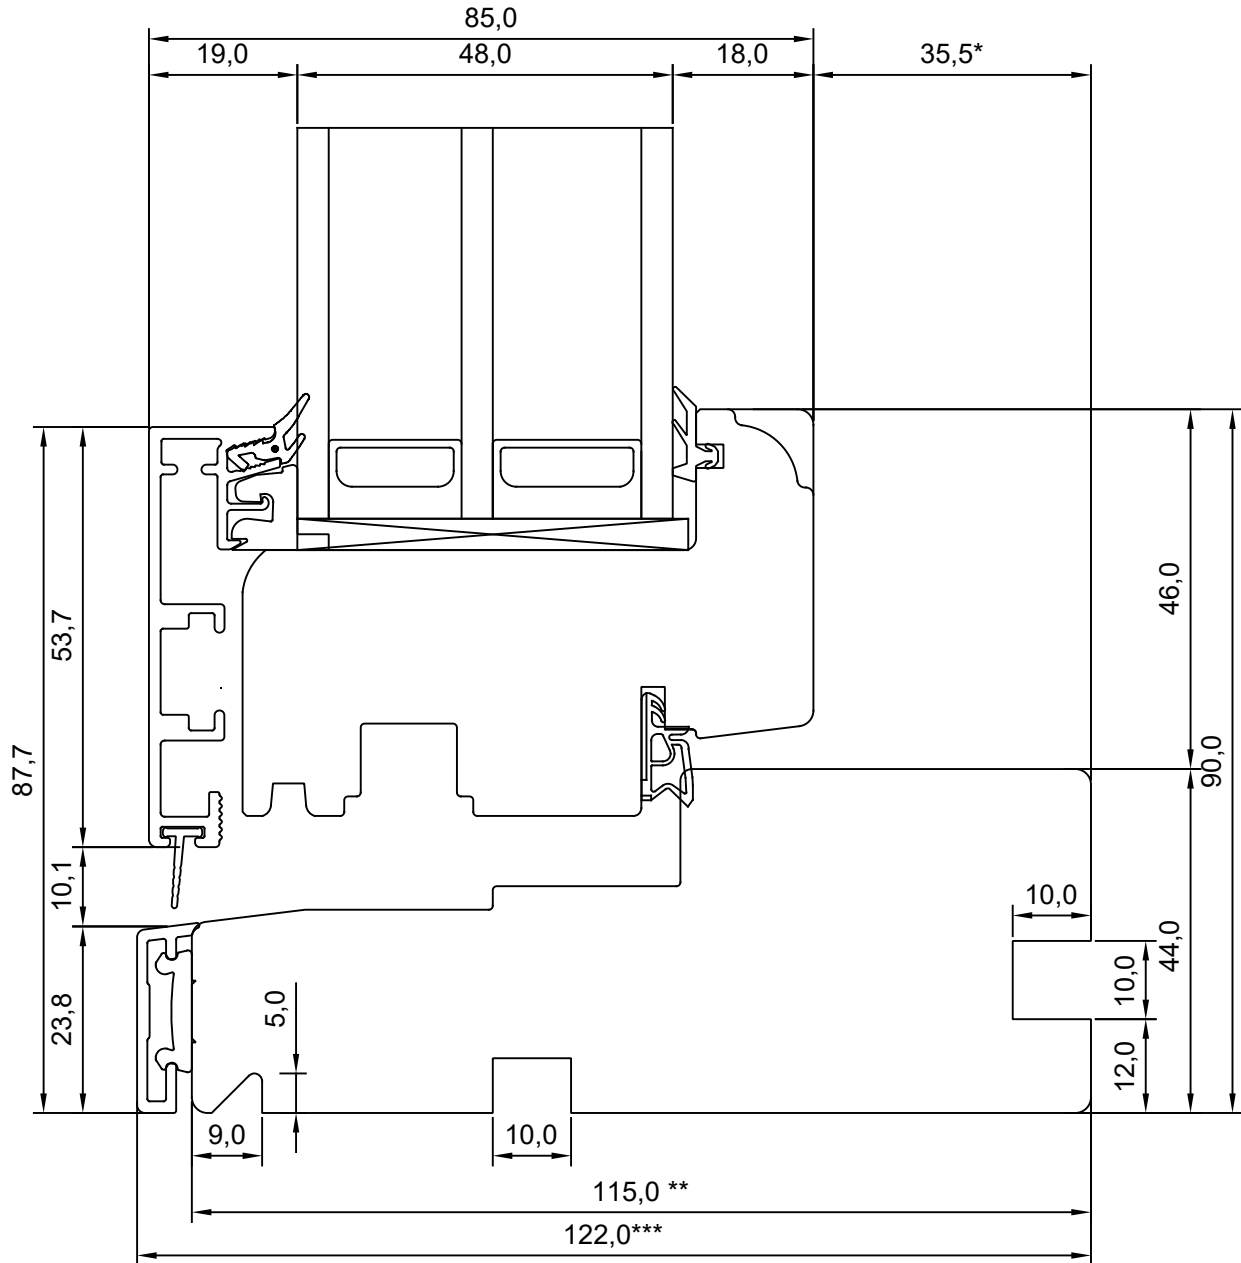

* NB, variable 35,5 -7,5 mm
 **NB, variable 92,0 -115,0 mm
 ***NB, variable 94 -122 mm

TOOTMINE.

Viking Window AS
Mõo, Järvamaa 72751 tlf.372 38 48 900

SW17 ALUCLAD WINDOW
OPENING JAMB

JOONISE NR:

SW17PA.1.3