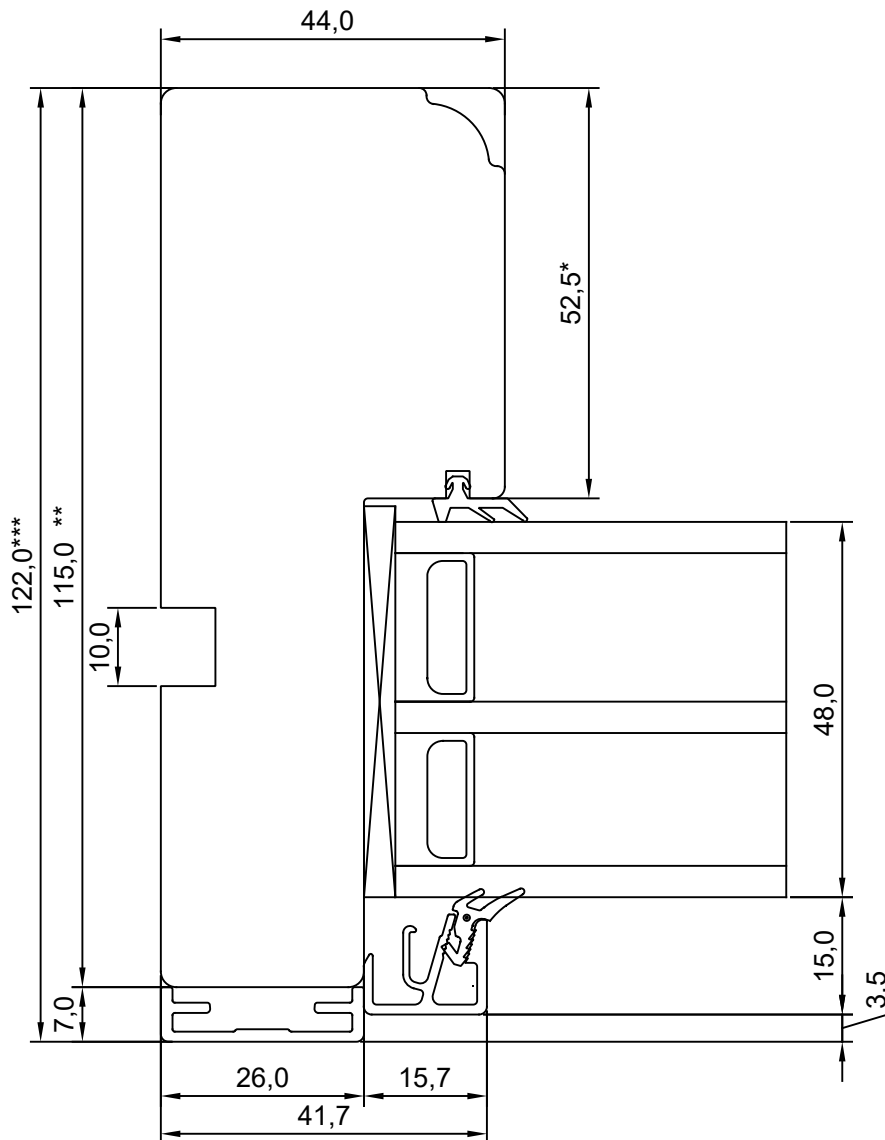

KUUPÄEV: 22.09.17 VJ

MÕÖT: 1:1

REVISION A:

REVISION B:

REVISION C:

KINNITATUD:

VJ

- * NB, variable 24,5-52,5 mm
- **NB, variable 92,0 -115,0 mm
- ***NB, variable 94 -122 mm