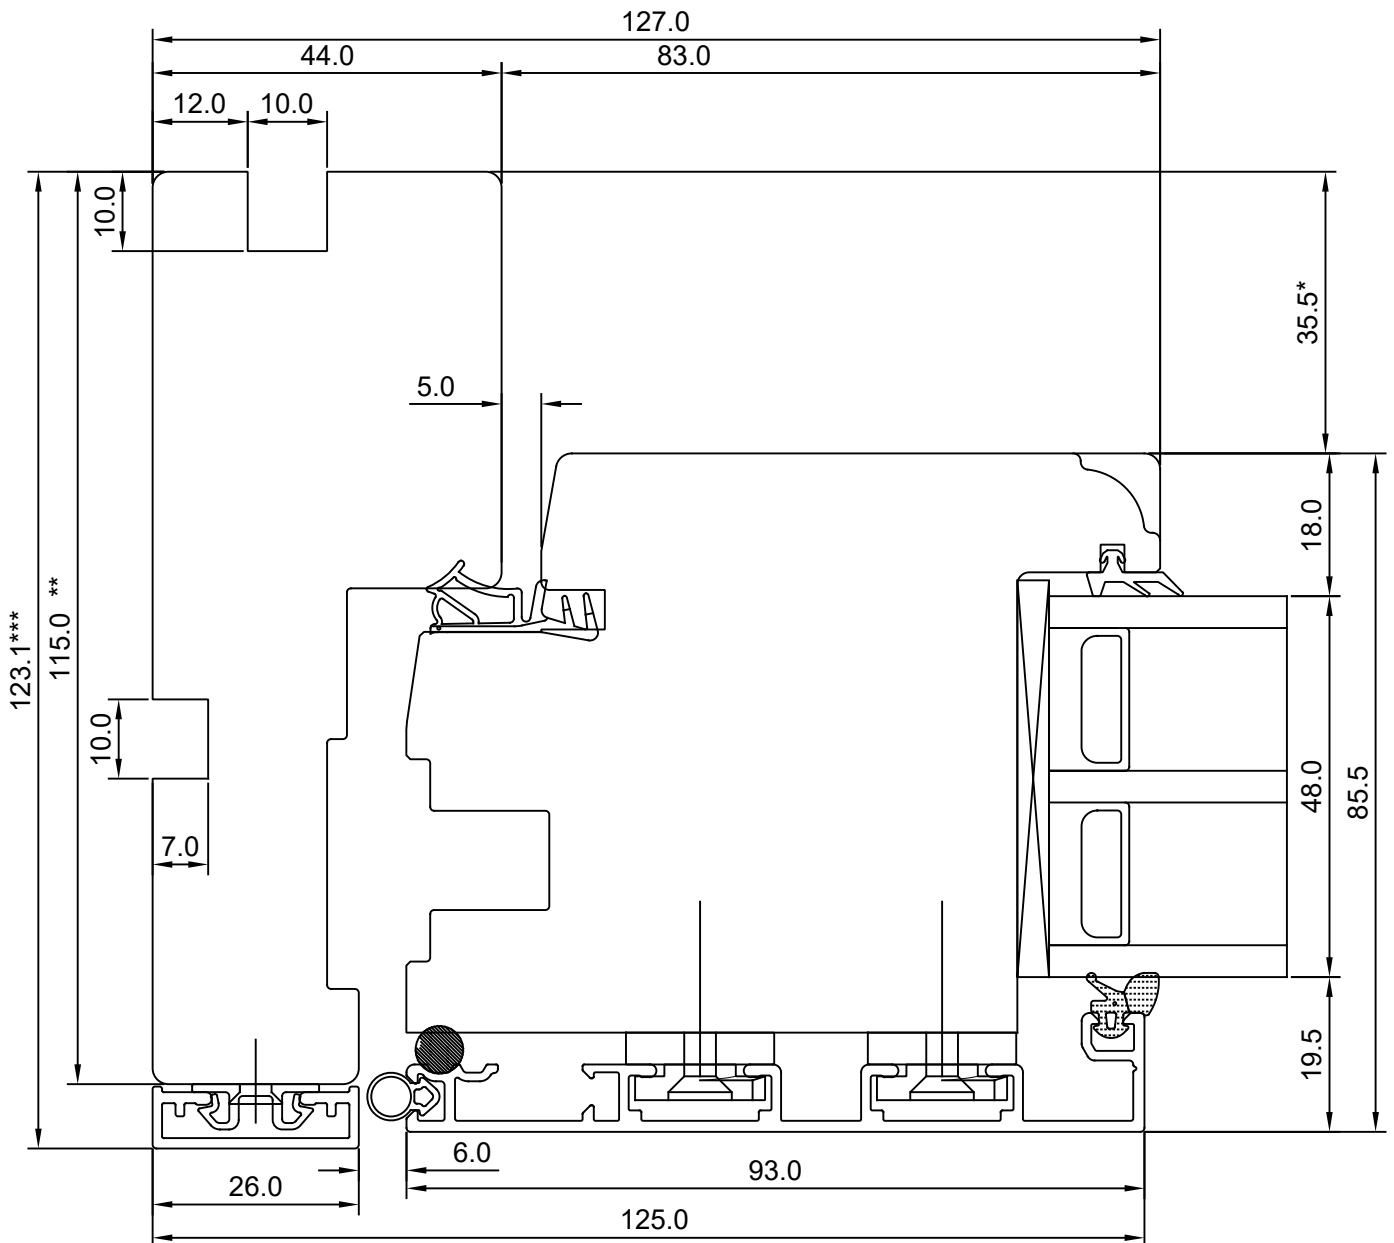

Mäo, Järvamaa 72751
Tel. 384 8900
E-post: viking@viking.ee
www.viking.ee

SW17 ALUCLAD „SLIM” BALCONY DOOR S3213 & S3117 HARDWARE OPTION JAMB – HANDLE SIDE

JOONISE NR:
SW17PA.2.54

KUUPÄEV: 02.03.20	VJ.
VERSIOON A:	
VERSIOON B:	

MÕÕTKAVA: 1:1
Manufacturer has reserved
the right to make
improvements!

- NB, variable - 35,5 -7,5
- **NB, variable - 92,0 -115,0
- ***NB, variable - 95 -123