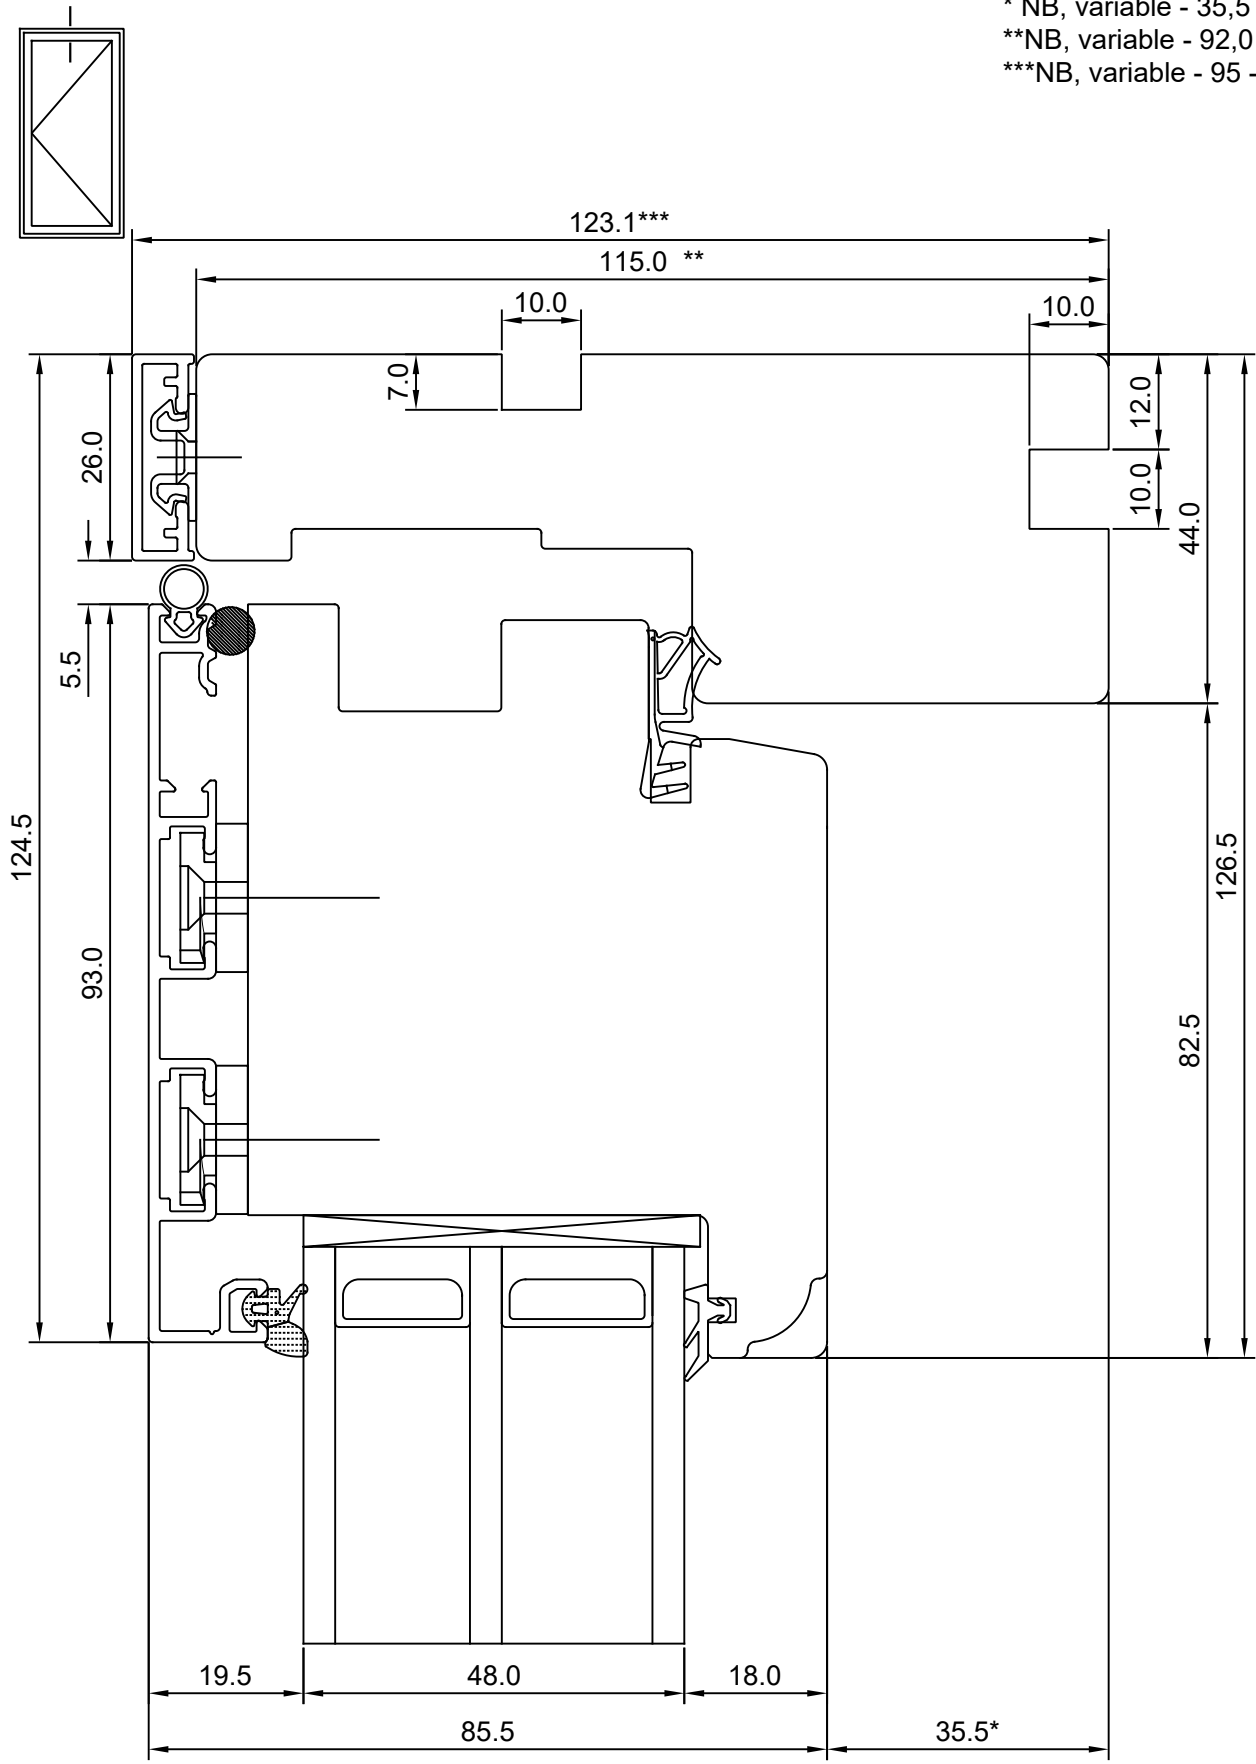

Mäo, Järvamaa 72751
Tel. 384 8900
E-post: viking@viking.ee
www.viking.ee

SW17 ALUCLAD „SLIM” BALCONY DOOR
S3213 & S3117 HARDWARE OPTION
HEAD

JOONISE NR:
SW17PA.2.55

KUUPÄEV: 20.01.20 VJ.
VERSIOON A:
VERSIOON B:

MÕÕTKAVA: 1:1
Manufacturer has reserved
the right to make
improvements!

* NB, variable - 35,5 -7,5
**NB, variable - 92,0 -115,0
***NB, variable - 95 -123