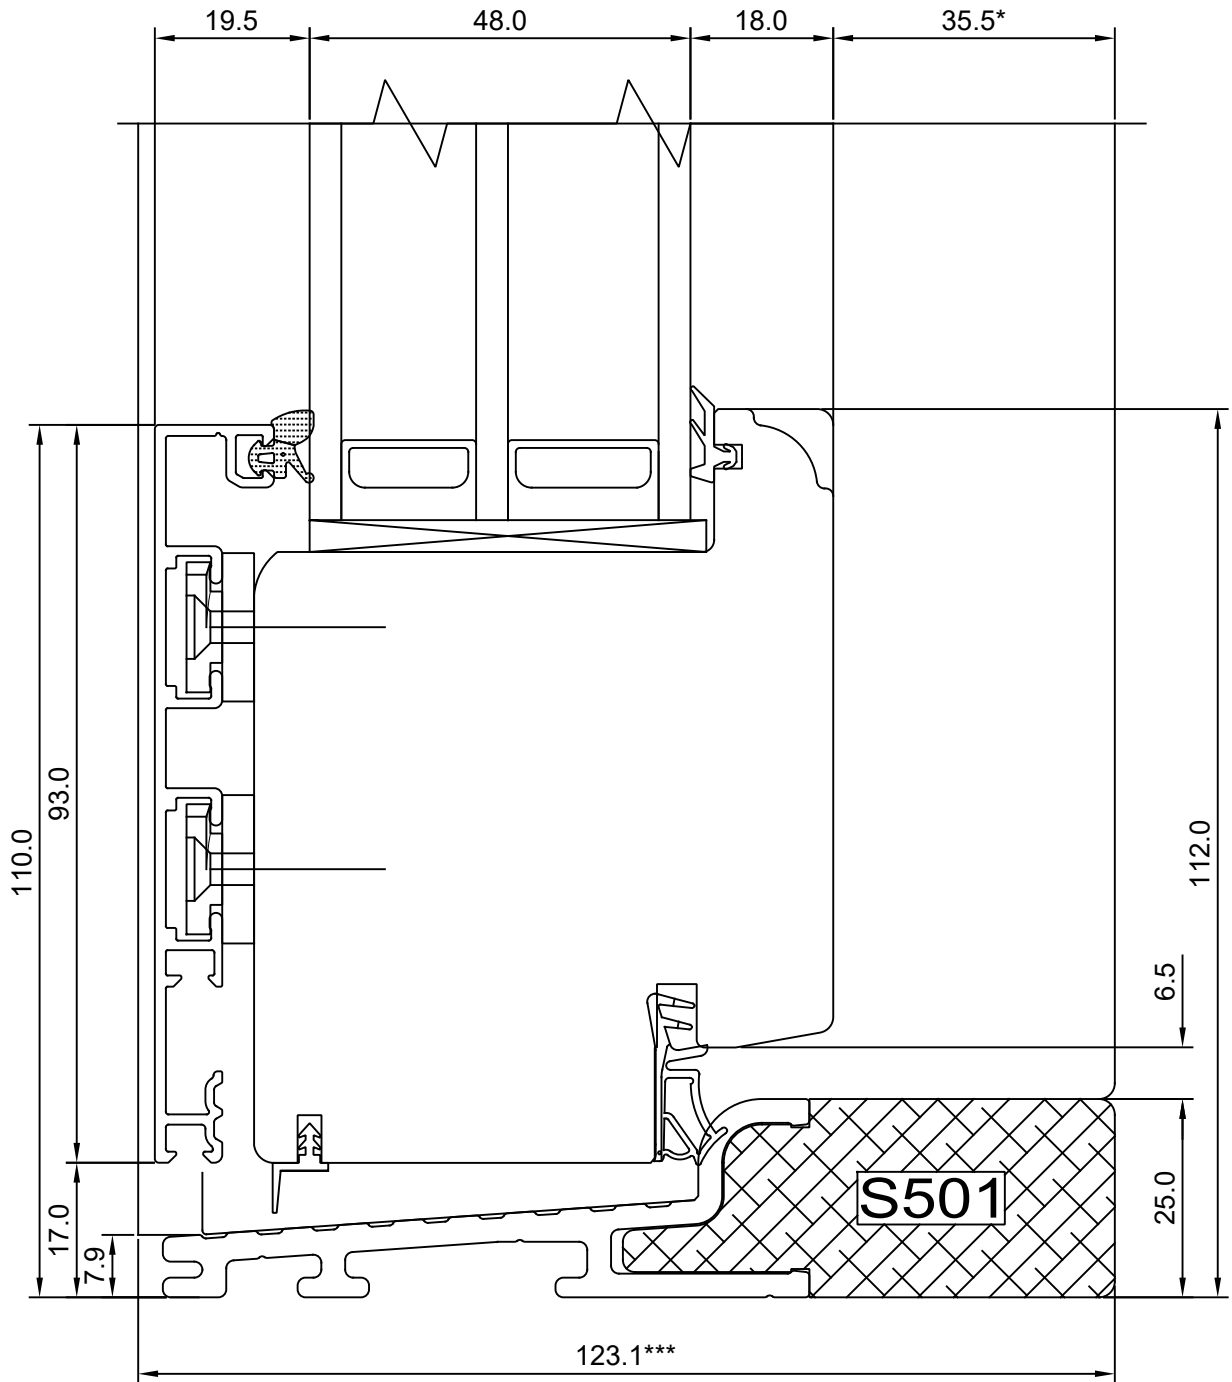

KUUPÄEV: 20.01.20 VJ.

MÕÕTKAVA: 1:1

VERSION A:

Manufacturer has reserved the right to make improvements!

VERSION B:

* NB, variable - 35,5 -7,5

***NB, variable - 95 -123