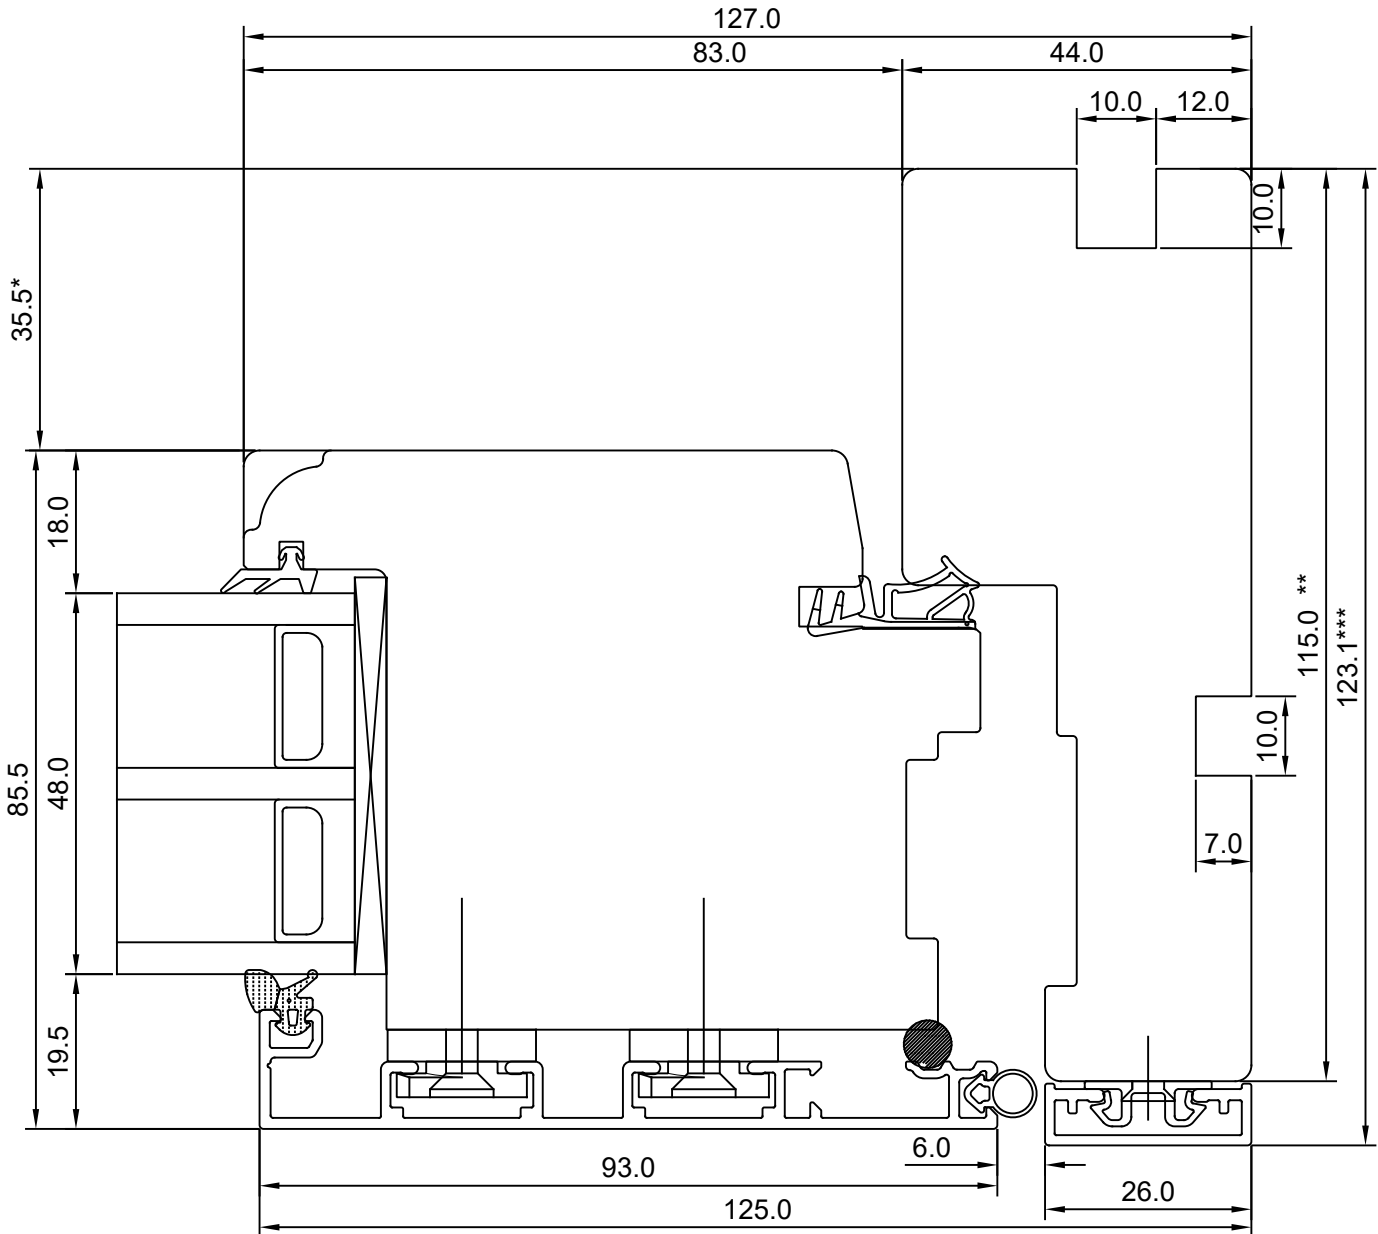

SW17 ALUCLAD „SLIM” BALCONY DOOR
 JAMB – HINGES SIDE

JOONISE NR:
 SW17PA.2.51

KUUPÄEV: 02.03.20 VJ.

MÕÖTKAVA: 1:1

VERSIOON A:

Manufacturer has reserved
 the right to make
 improvements!

VERSIOON B:

- * NB, variable - 35,5 -7,5
- **NB, variable - 92,0 -115,0
- ***NB, variable - 95 -123