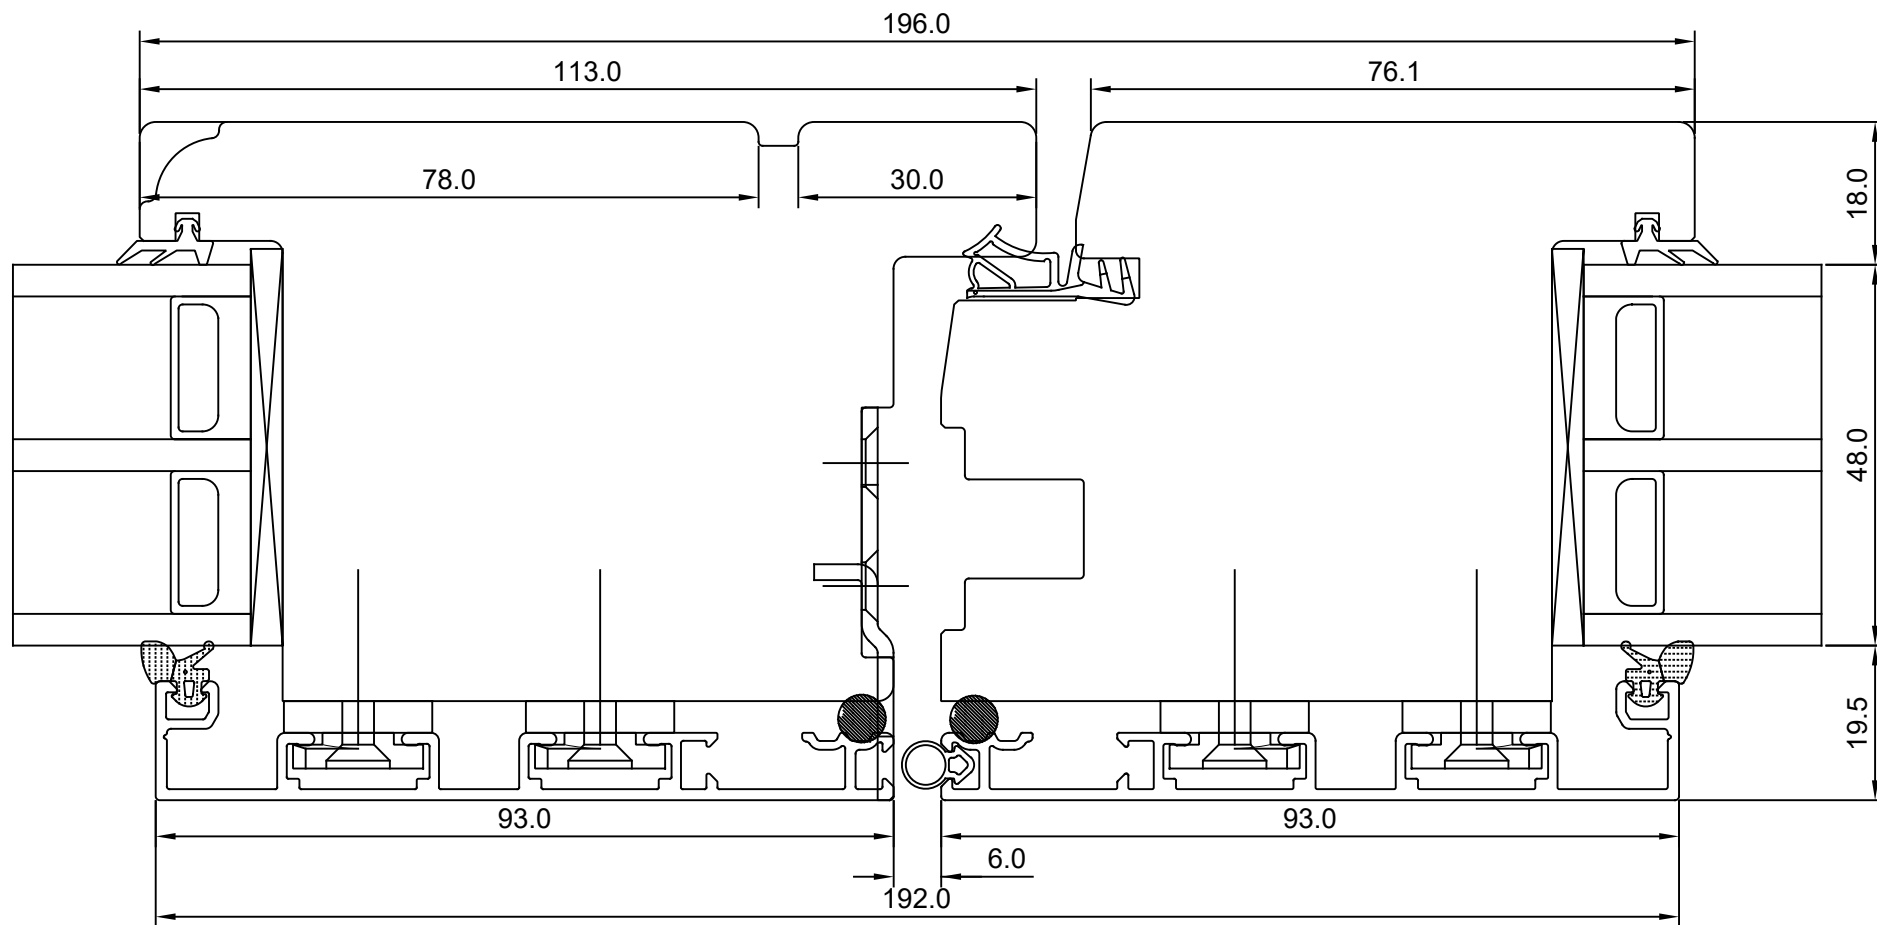

Mäo, Järvamaa 72751 Tel. 384 8900 E-post: viking@viking.ee www.viking.ee	
KUUPÄEV: 02.03.20	VJ.
VERSION A: 05.06.20	VJ.
VERSION B:	

SW17 ALUCLAD „SLIM” BALCONY DOOR
S3213 & S3117 HARDWARE OPTION
FRENCH DOOR – MIDDLE SECTION

JOONISE NR:
SW17PA.2.56

MÕÖTKAVA: 1:1

Manufacturer has reserved
the right to make
improvements!