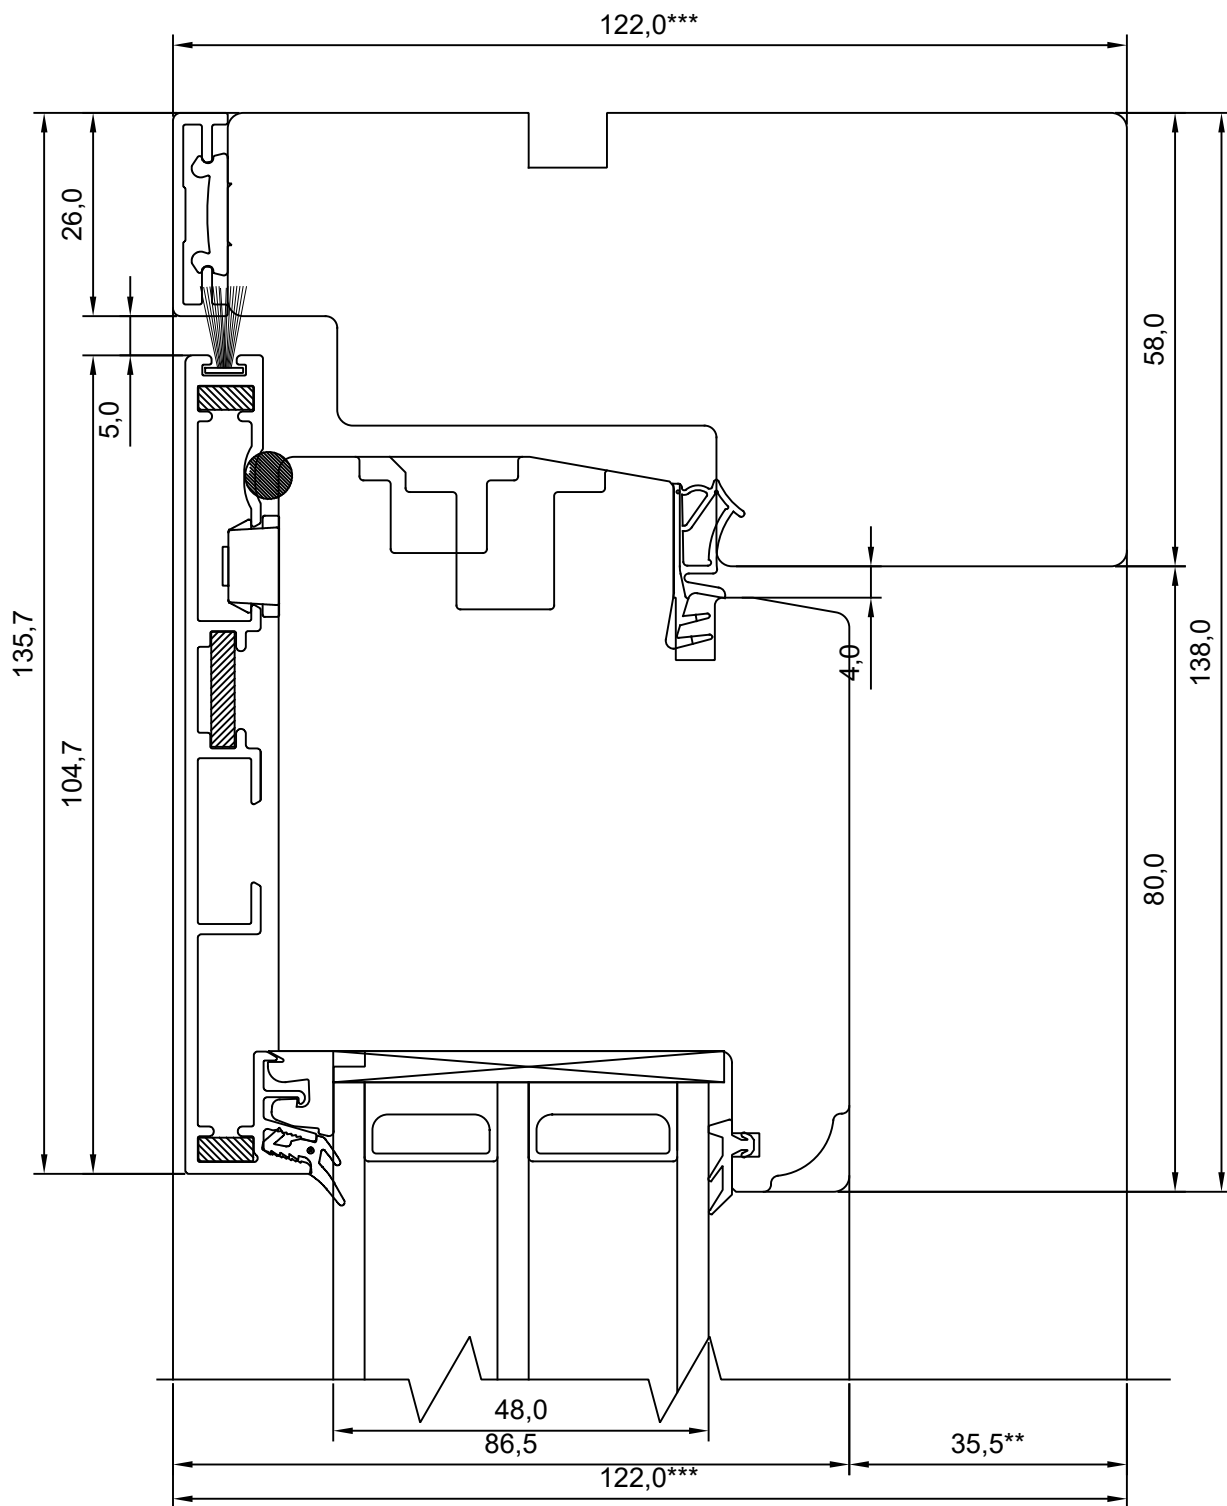

TOOTMINE.

Viking Window AS
Mõo, Järvamaa 72751 tlf.372 38 48 900

SW17 ALUCLAD DOOR HEAD

JÕONISE NR:

SW17PA-U.04

KUUPÄEV: 08.05.17 VJ

MÕÕT: 1:1

REVISION A: 12.06.17 VJ

REVISION B:

KINNITATUD:

REVISION C:

VJ

* NB, VARIABLE - 35,5 -7,5

***NB, VARIABLE - 94 -122