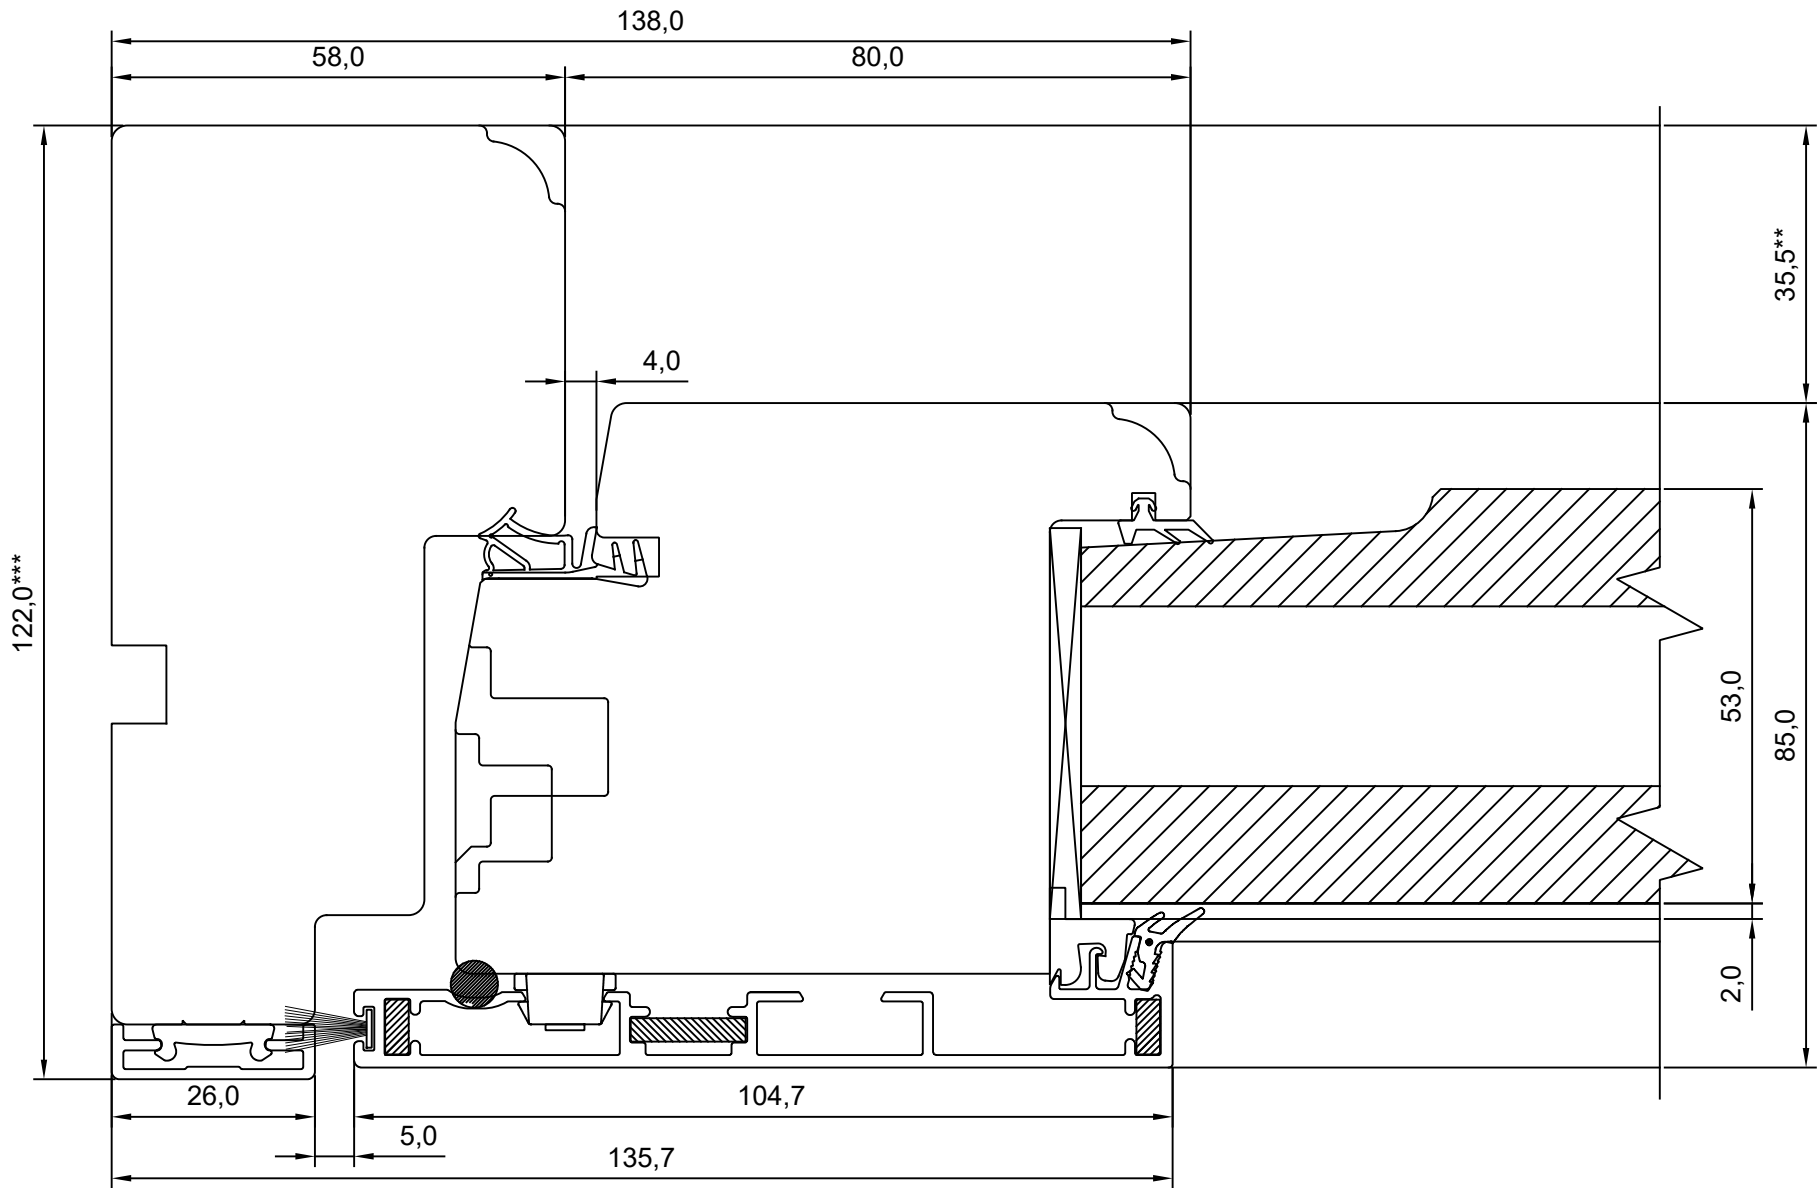

Manufacturer has the right to make improvements

** NB, muutuv mõõt - 35,5-7,5

*** NB, muutuv mõõt - 94,0-122,0

TOOTMINE.		SW17 ALUCLAD DOOR WITH INSULATED FILLER PANEL	JOONISE NR:
Viking Window AS Mäo, Järvamaa 72751 tlf.372 38 48 900			SW17PA-U.08
KUUPÄEV: 26.01.18	VJ		MÕÖT: 1:1
REVISION A:			KINNITATUD:
REVISION B:			VJ
REVISION C: