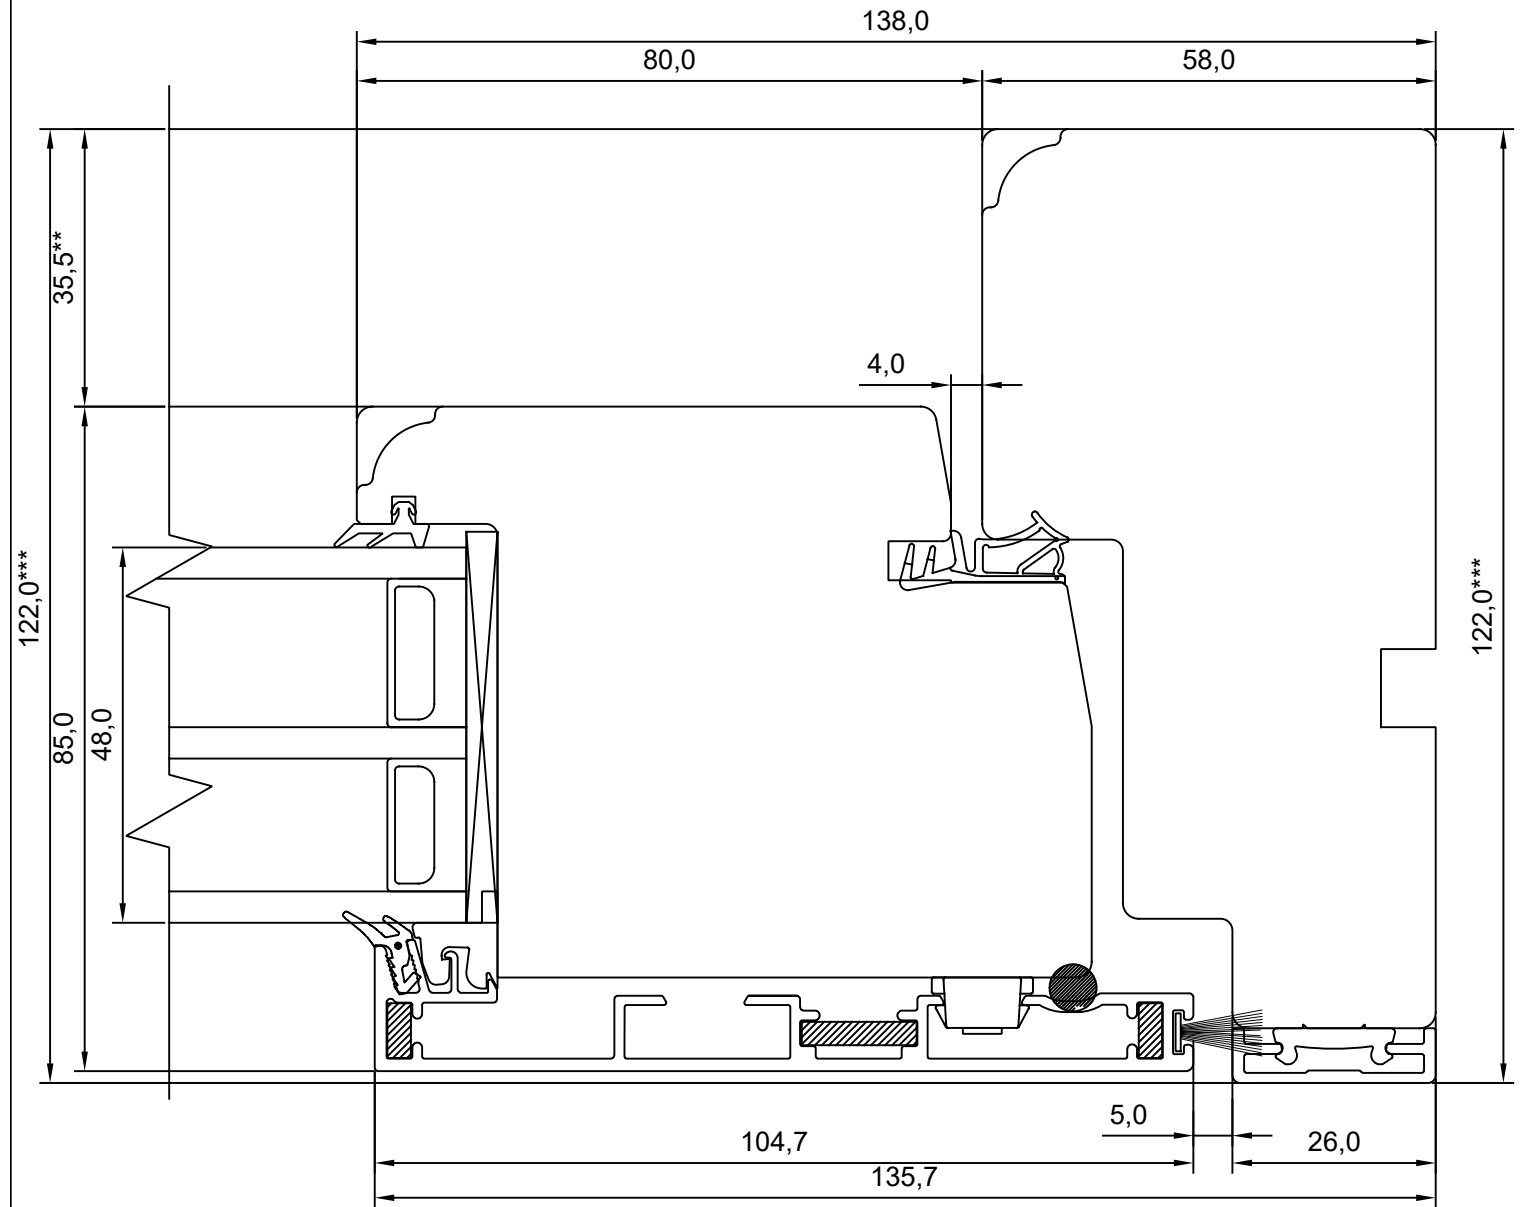

TOOTMINE.

Viking Window AS
Mõo, Järvamaa 72751 tlf.372 38 48 900

**SW17 ALUCLAD DOOR
JAMB – HINGES SIDE**

JOONISE NR:
SW17PA-U.03

KUUPÄEV: 08.05.17 VJ

MÕÖT: 1:1

REVISION A:

REVISION B:

REVISION C:

KINNITATUD:

VJ

* NB, VARIABLE - 35,5 -7,5
***NB, VARIABLE - 94 -122