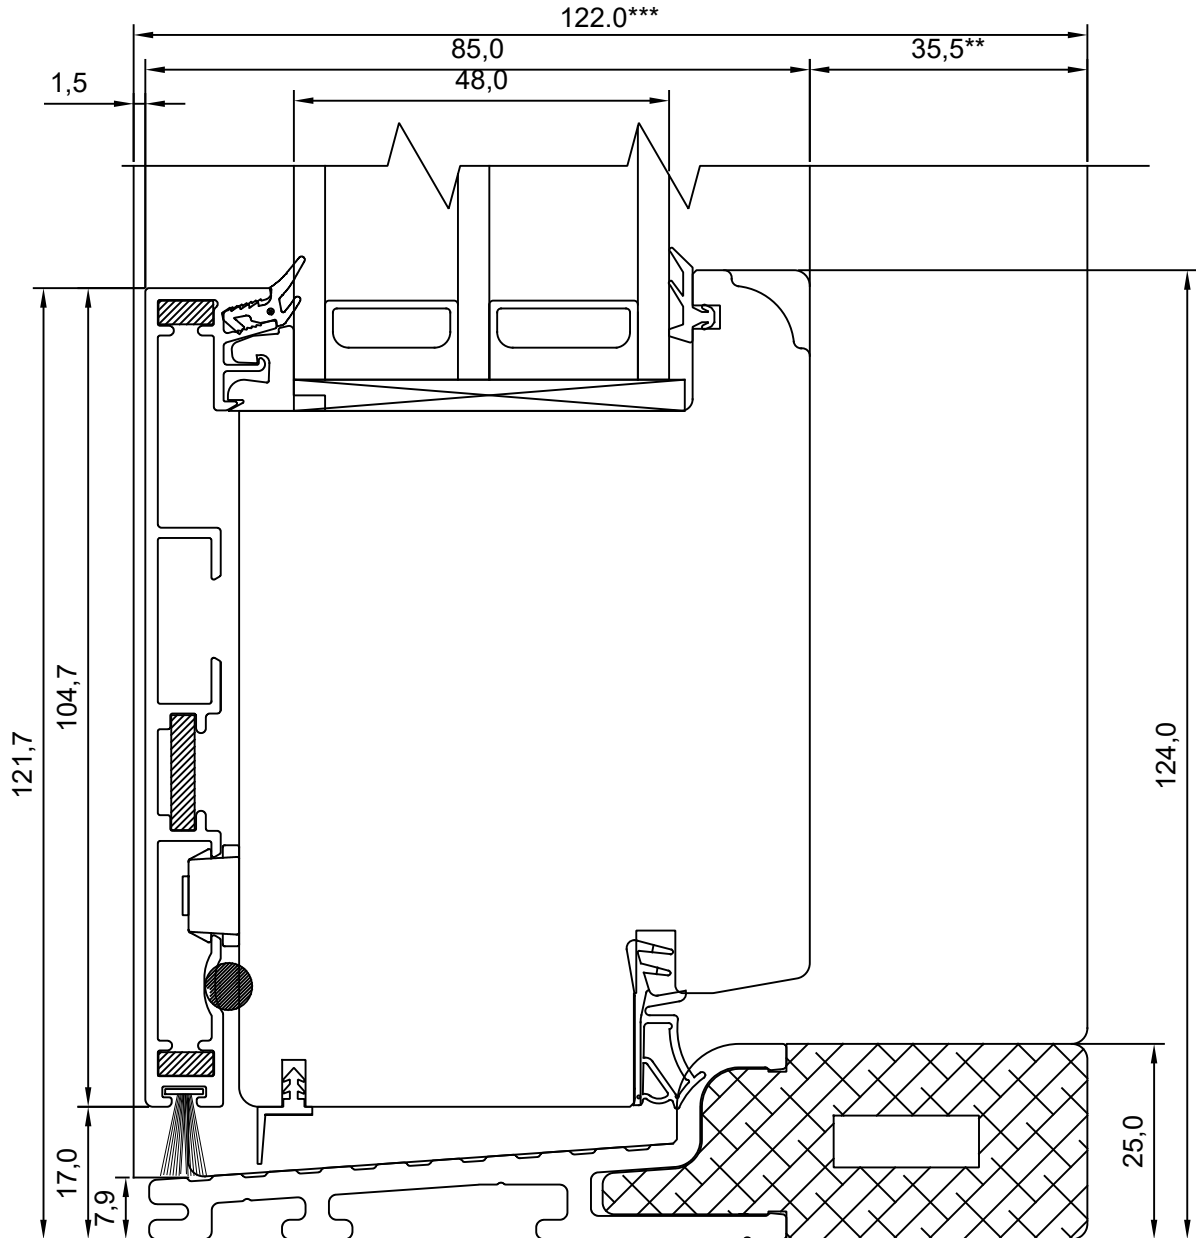

TOOTMINE.

Viking Window AS
Mõo, Järvamaa 72751 tlf.372 38 48 900

SW17 ALUCLAD DOOR THRESHOLD

JOONISE NR:

SW17PA-U.01

KUUPÄEV: 08.05.17 VJ

MÕÖT: 1:1

REVISION A: 12.06.17 VJ

REVISION B:

KINNITATUD:

REVISION C:

VJ

* NB, VARIABLE - 35,5 -7,5

***NB, VARIABLE - 94 -122