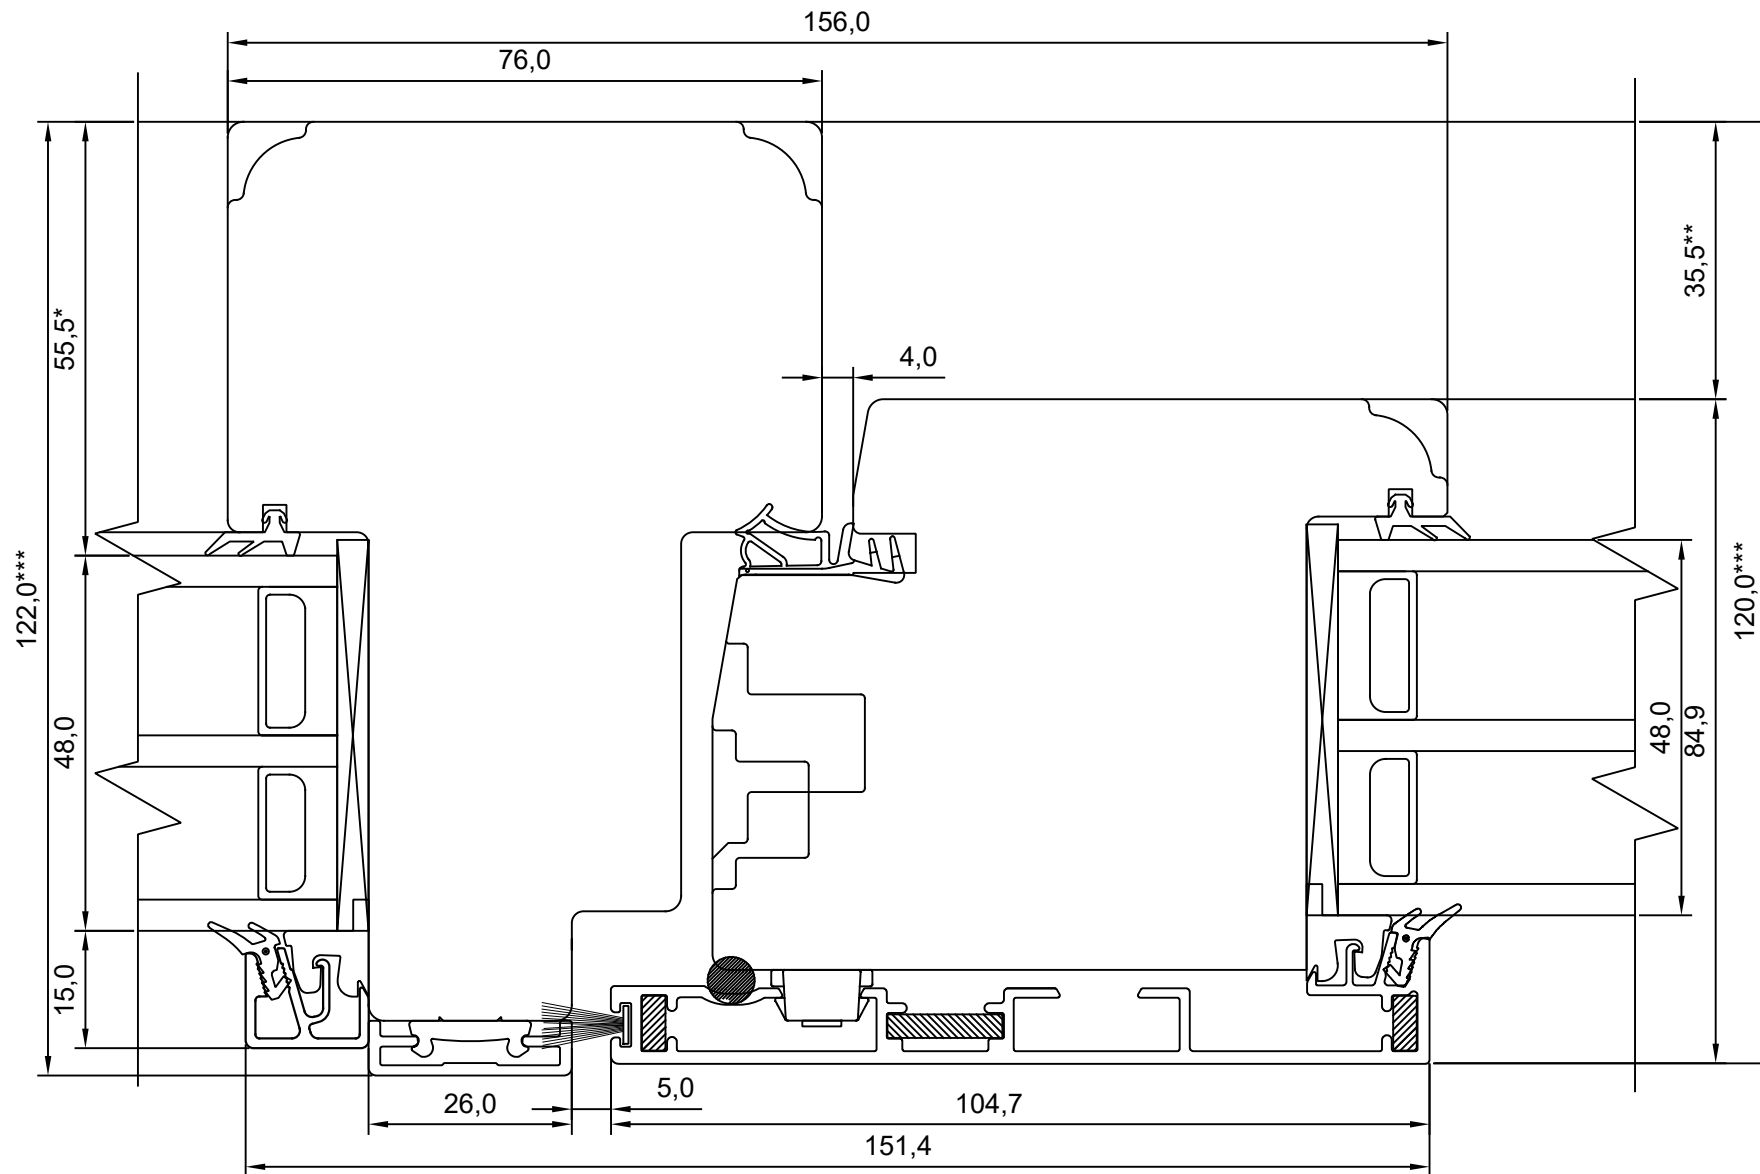

MÕÖT:	1:1
KINNITATUD:	
	VJ

Manufacturer has the right to make improvements

- \* NB, muutuv mõõt - 55,5-27,5
- \*\* NB, muutuv mõõt - 35,5-7,5
- \*\*\* NB, muutuv mõõt - 92,0-120,0

Manufacturer has the right to make improvements