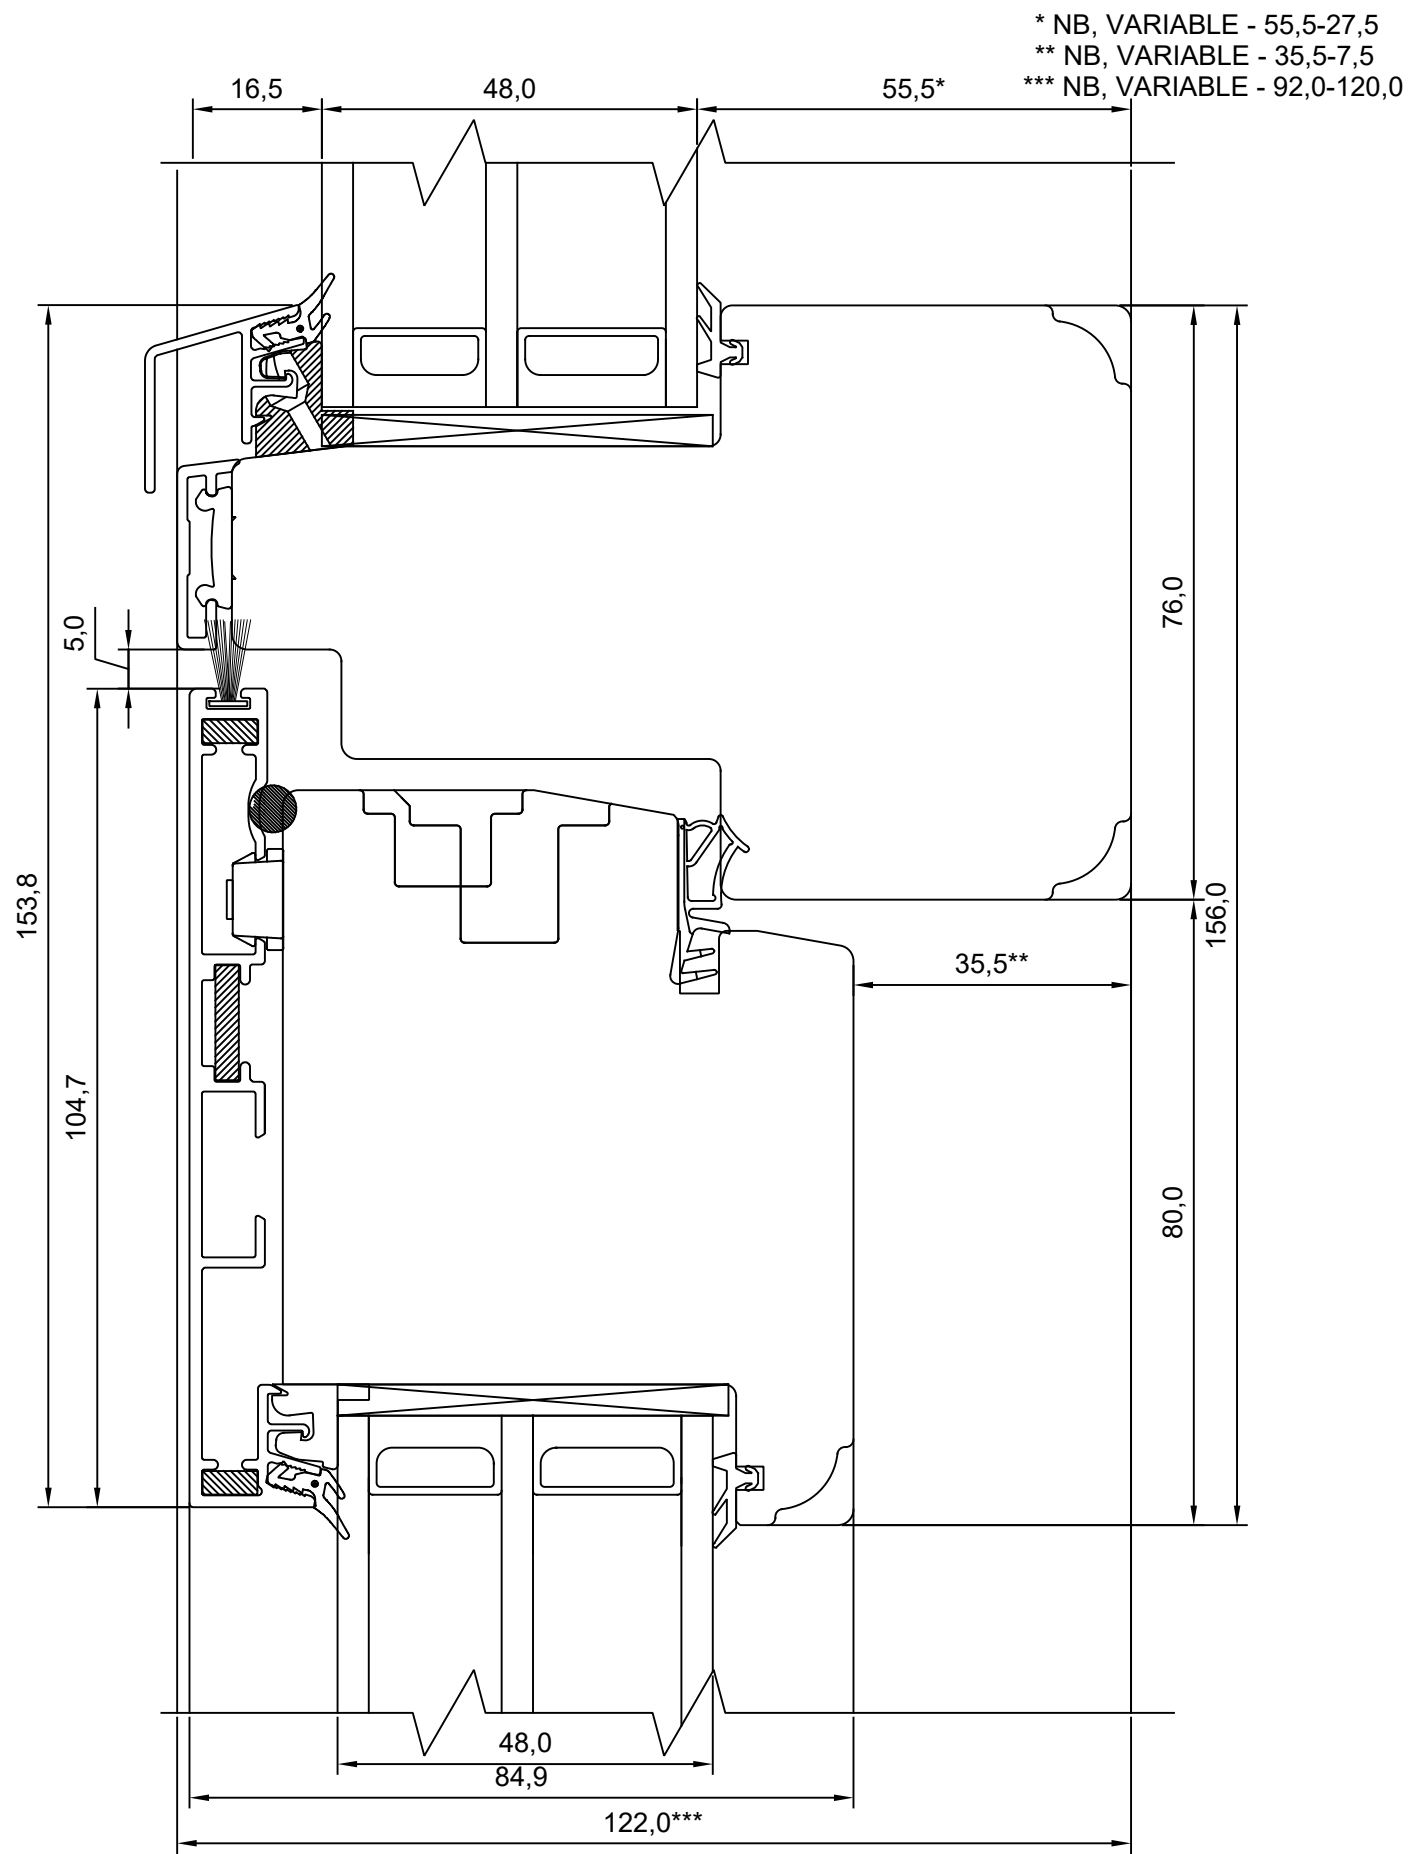

MÕÖT:	1:1
KINNITATUD:	
	VJ

Manufacturer has the right to make improvements

- \* NB, muutuv mõõt - 55,5-27,5
- \*\* NB, muutuv mõõt - 35,5-7,5
- \*\*\* NB, muutuv mõõt - 92,0-120,0

Manufacturer has the right to make improvements