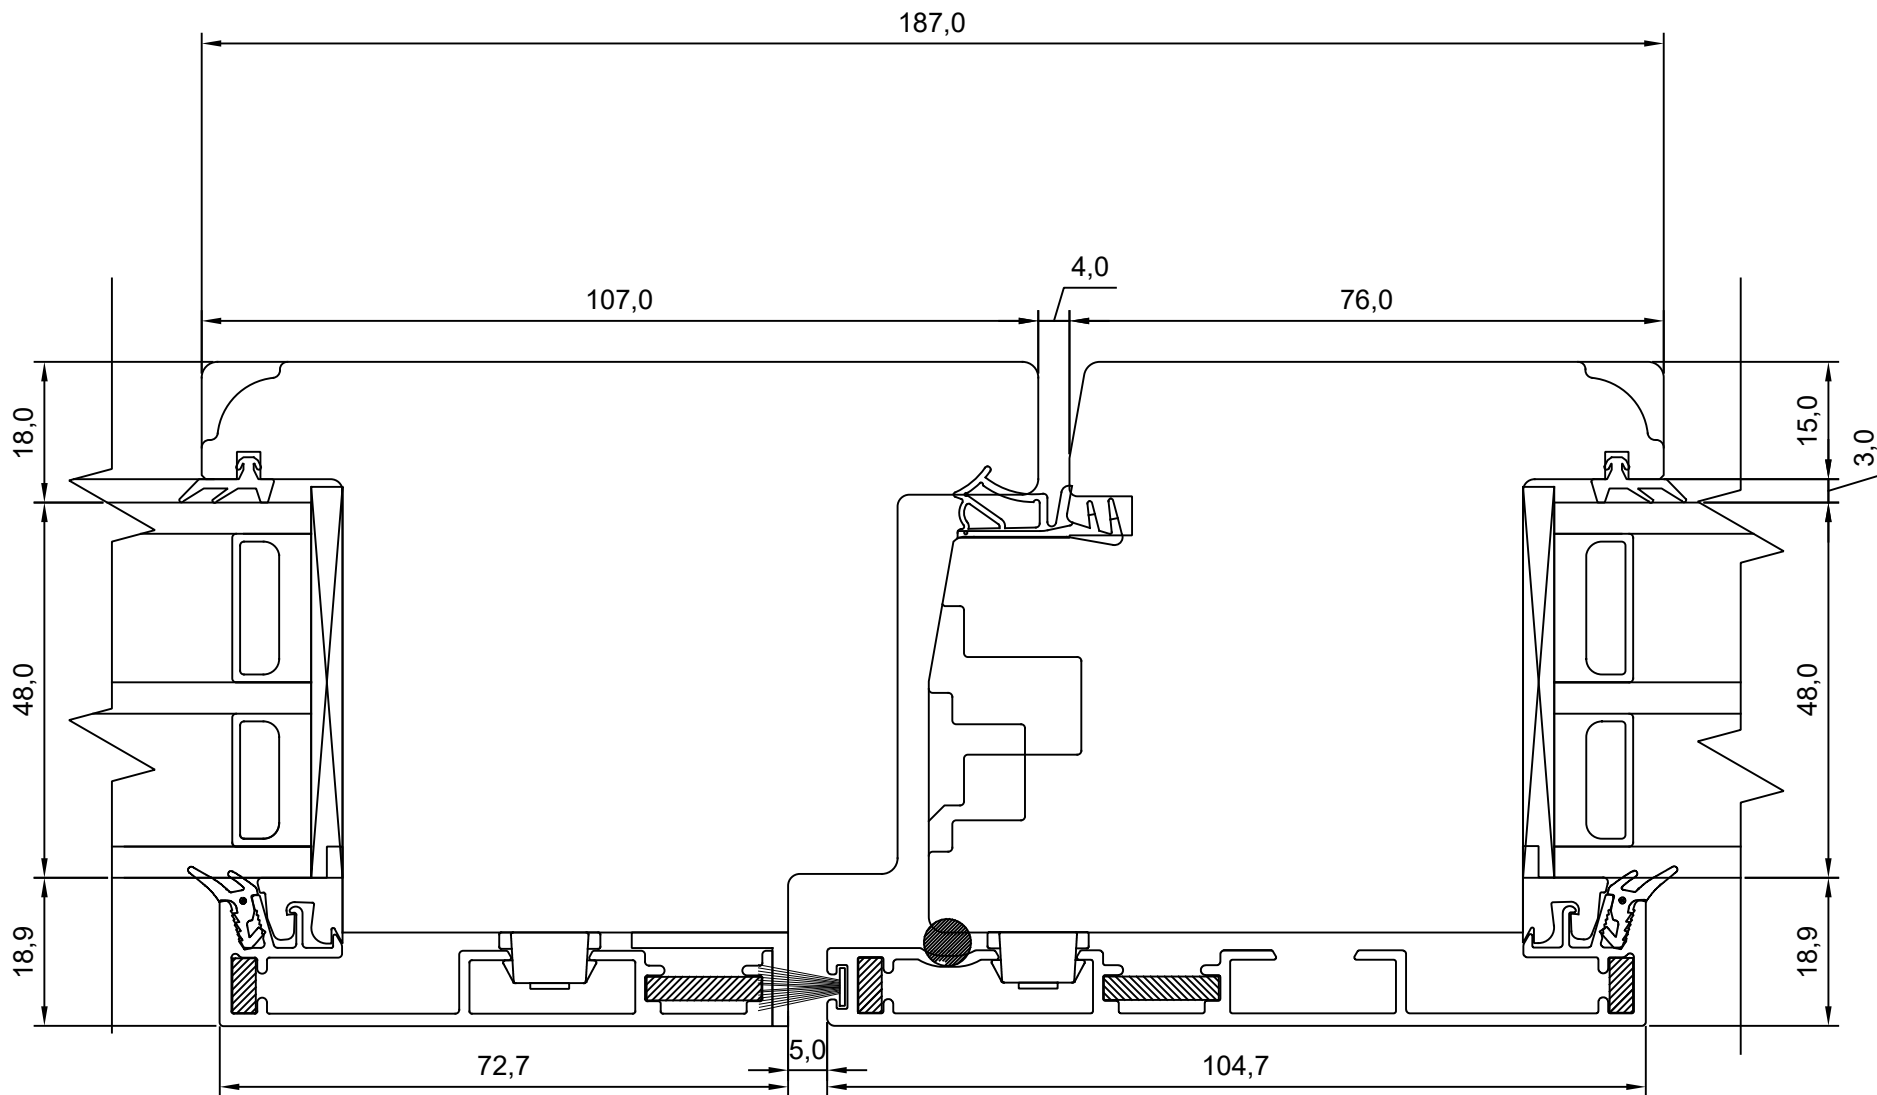

Manufacturer has the right to make improvements

TOOTMINE.		SW17 ALUCLAD DOOR 2-LEAF DOOR – MIDDLE JUNCTION	JOONISE NR:
Viking Window AS Mäo, Järvamaa 72751 tlf.372 38 48 900			SW17PA-U.05
KUUPÄEV:	29.05.17	VJ	MÖÖT: 1:1
REVISION A:	12.06.17	VJ	
REVISION B:			KINNITATUD:
REVISION C:			VJ