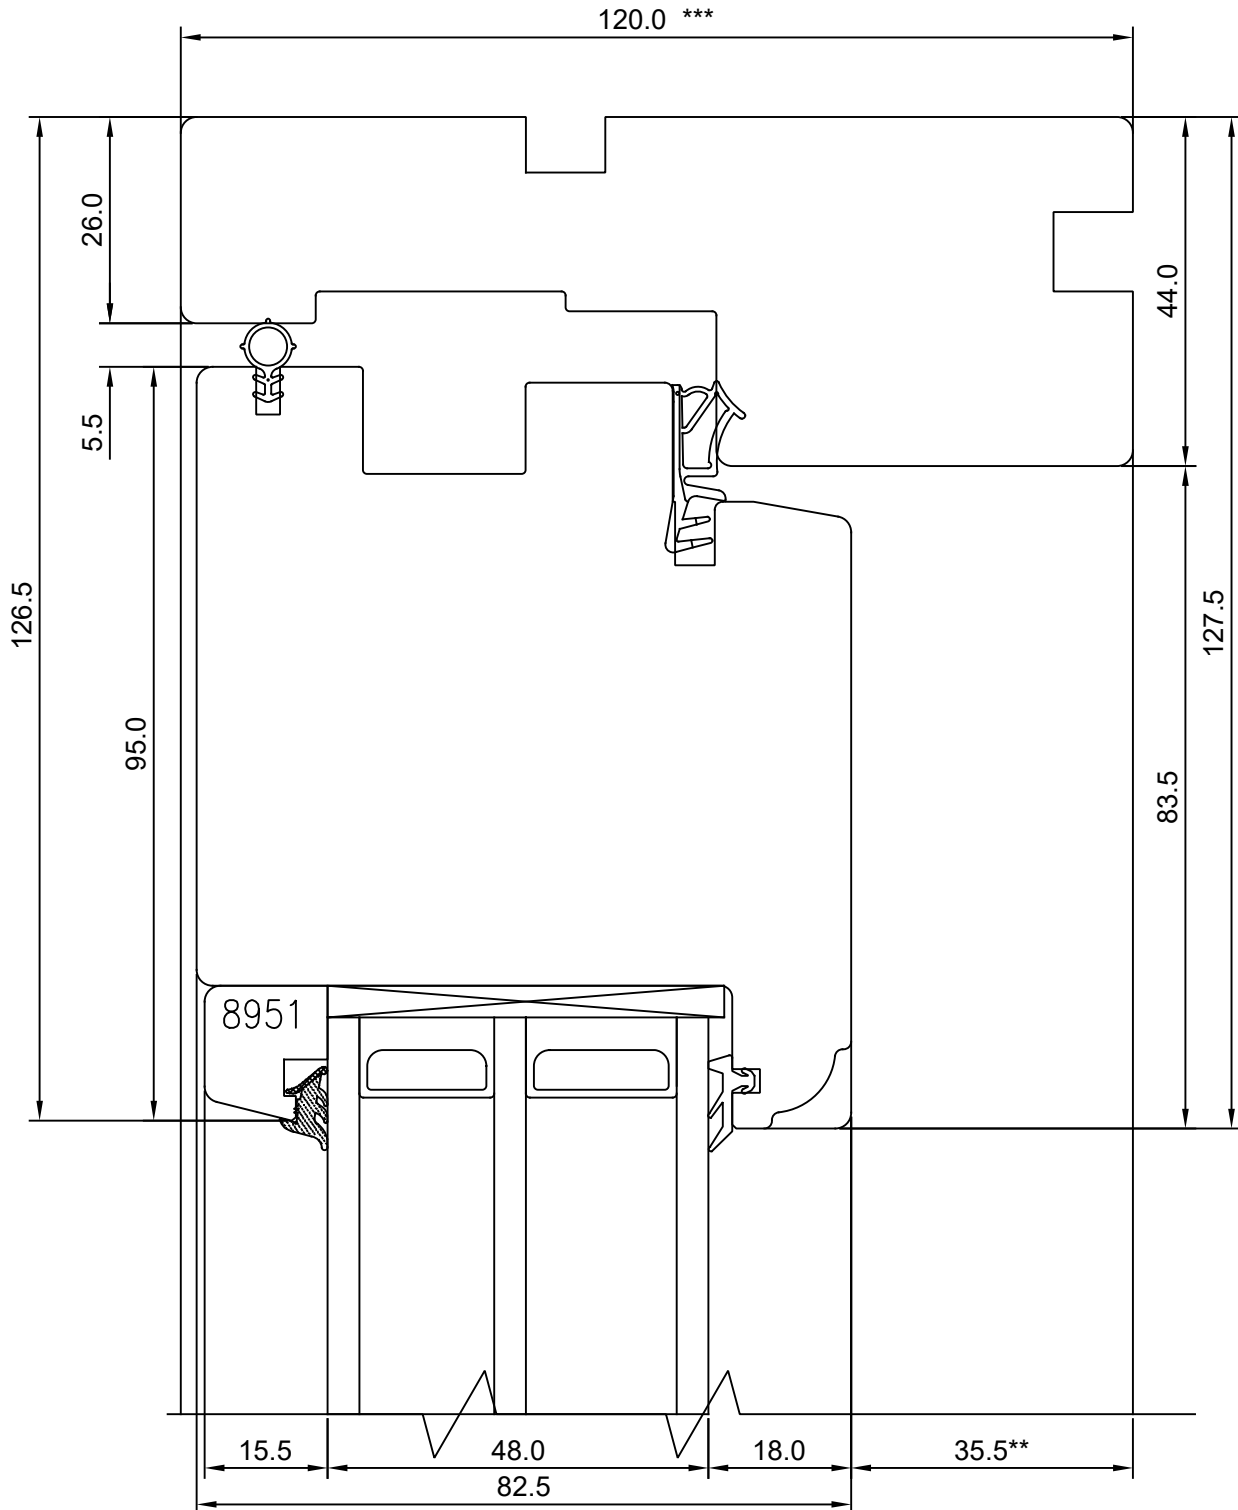

Mäo, Järvamaa 72751
Tel. 384 8900
E-post: viking@viking.ee
www.viking.ee

SW17 "SLIM" BALCONY DOOR S3213 HARDWARE OPTION HEAD

JOONISE NR:
SW17.2.58

KUUPÄEV:	14.05.19	VJ
VERSIOON A:		
VERSIOON B:		

MÕÕTKAVA: 1:1
Manufacturer has reserved
the right to make
improvements!

** NB, variable - 35,5-7,5

*** NB, variable - 92,0-120,0