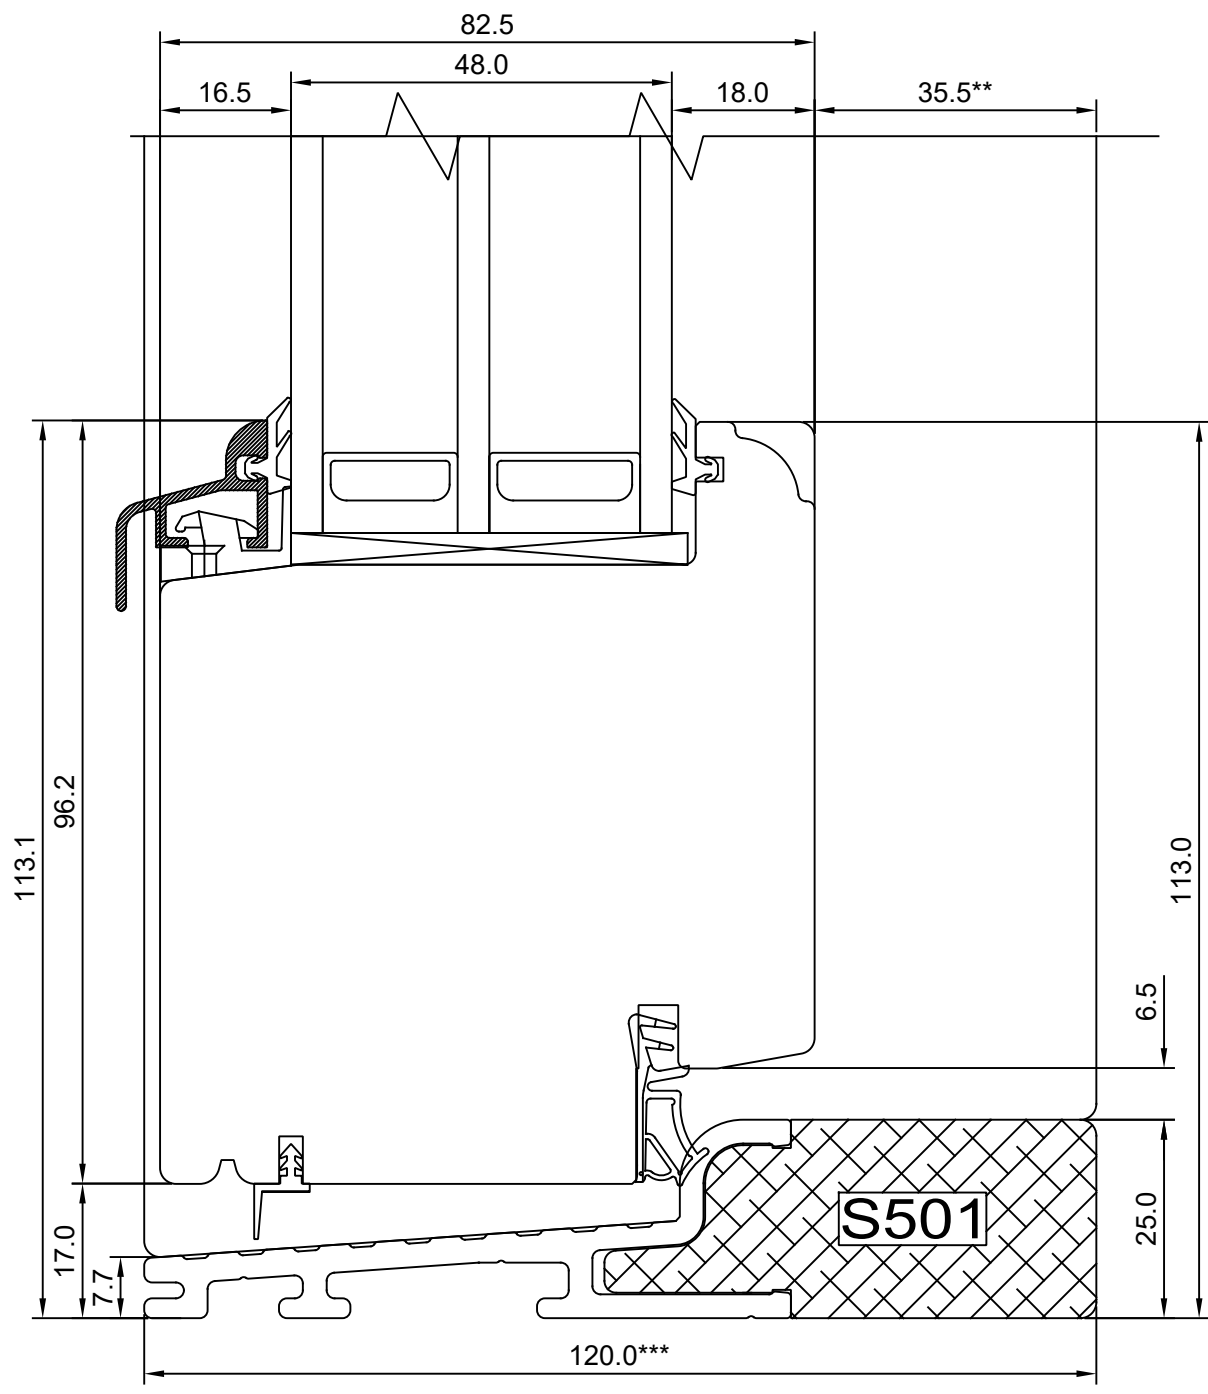

Mäo, Järvamaa 72751
Tel. 384 8900
E-post: viking@viking.ee
www.viking.ee

SW17 "SLIM" BALCONY DOOR
S3213 HARDWARE OPTION
THRESHOLD

JOONISE NR:
SW17.2.55

KUUPÄEV:	14.05.19	VJ
VERSIOON A:		
VERSIOON B:		

MÕÖTKAVA: 1:1
Manufacturer has reserved
the right to make
improvements!

** NB, variable - 35,5-7,5

*** NB, variable - 92,0-120,0