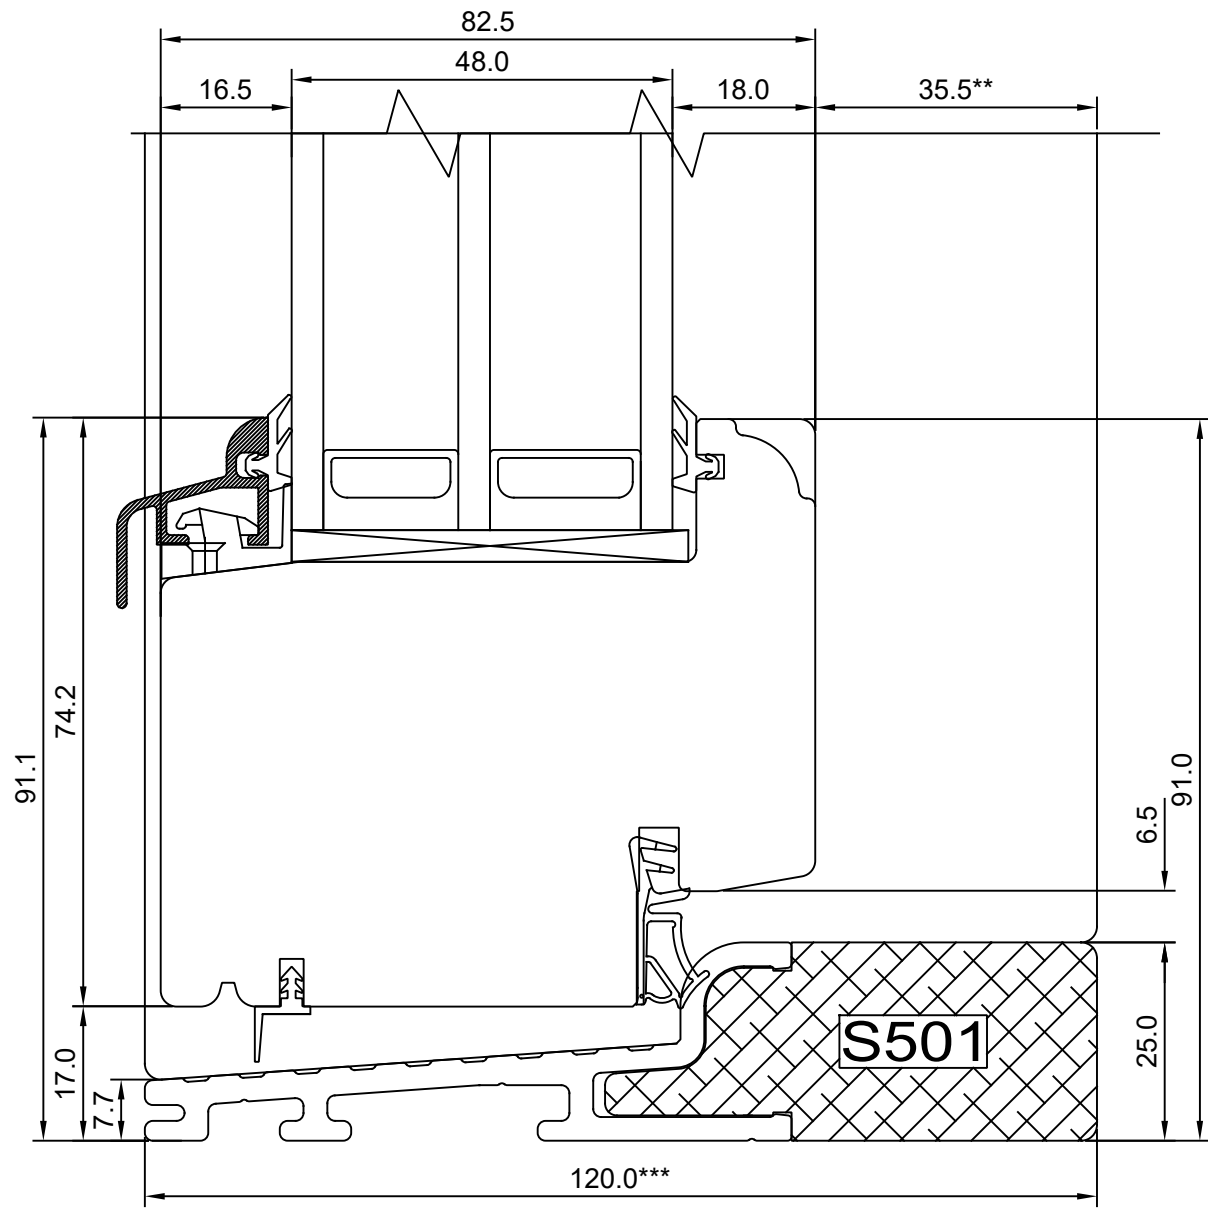

Mäo, Järvamaa 72751
Tel. 384 8900
E-post: viking@viking.ee
www.viking.ee

SW17 "SLIM" BALCONY DOOR S3117 HARDWARE OPTION THRESHOLD

JOONISE NR:
SW17.2.50

KUUPÄEV:	07.11.17	VJ
VERSIOON A:	24.09.19	VJ
VERSIOON B:		

MÕÕTKAVA: 1:1
Manufacturer has reserved
the right to make
improvements!

** NB, variable - 35,5-7,5

*** NB, variable - 92,0-120,0