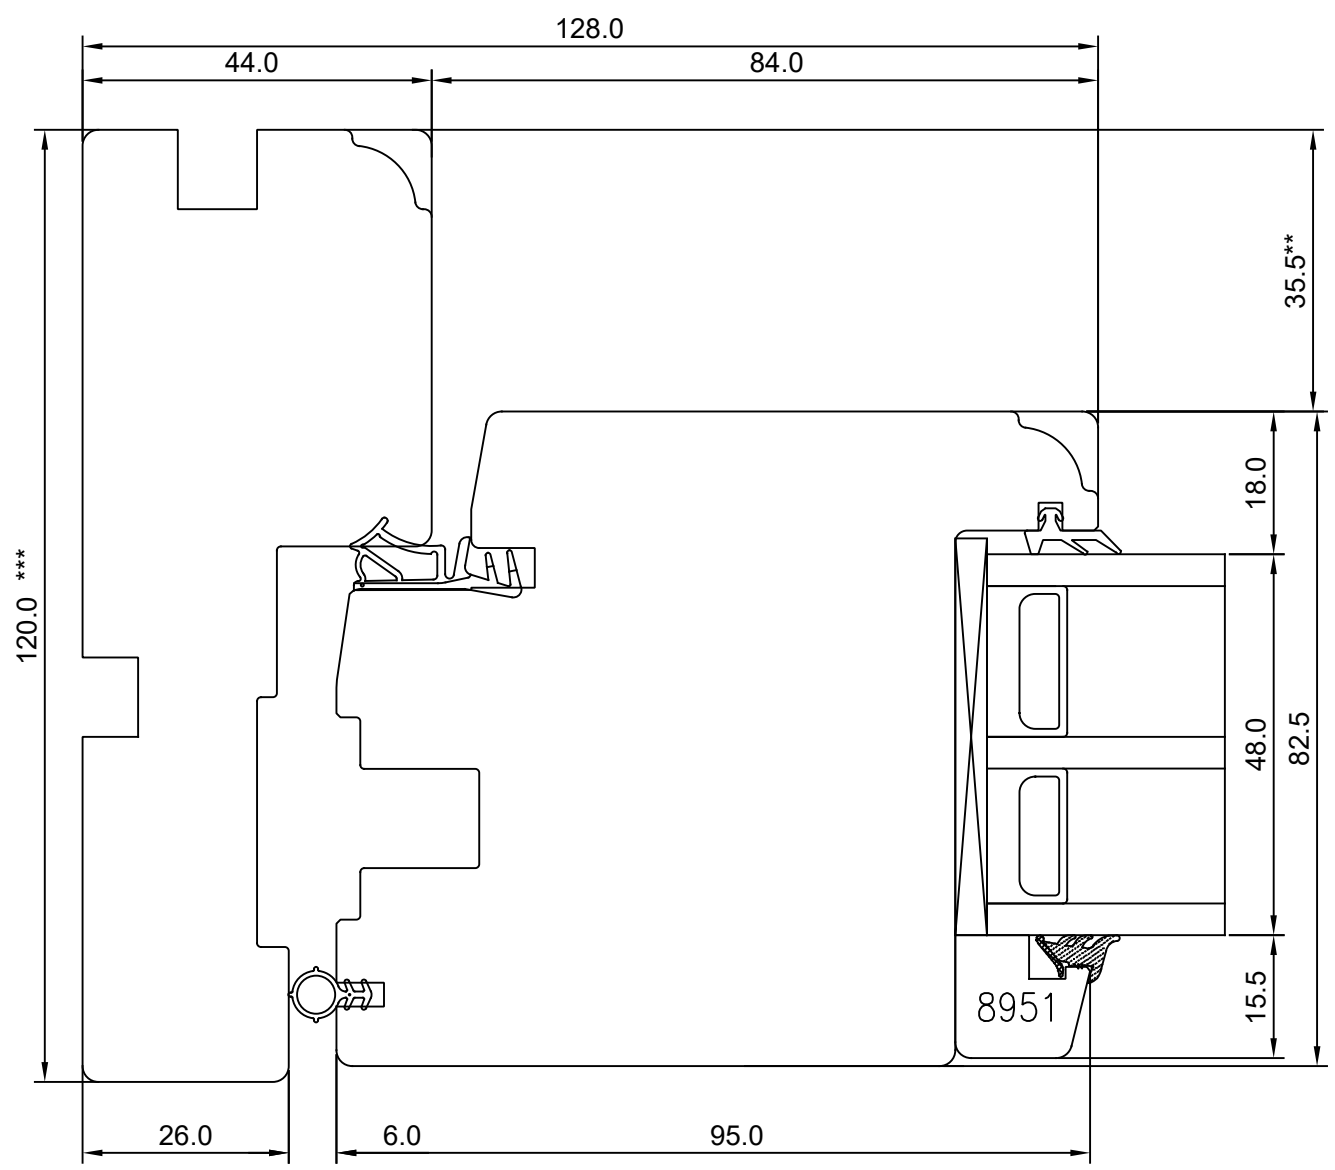

SW17 "SLIM" BALCONY DOOR
S3213 HARDWARE OPTION
JAMB – HANDLE SIDE

JOONISE NR:
SW17.2.56

KUUPÄEV:	14.05.19	VJ
VERSION A:	02.03.20	VJ.
VERSION B:		

raami vahe +1mm

MÕÕTKAVA: 1:1
Manufacturer has reserved
the right to make
improvements!

** NB, variable - 35,5-7,5
*** NB, variable - 92,0-120,0