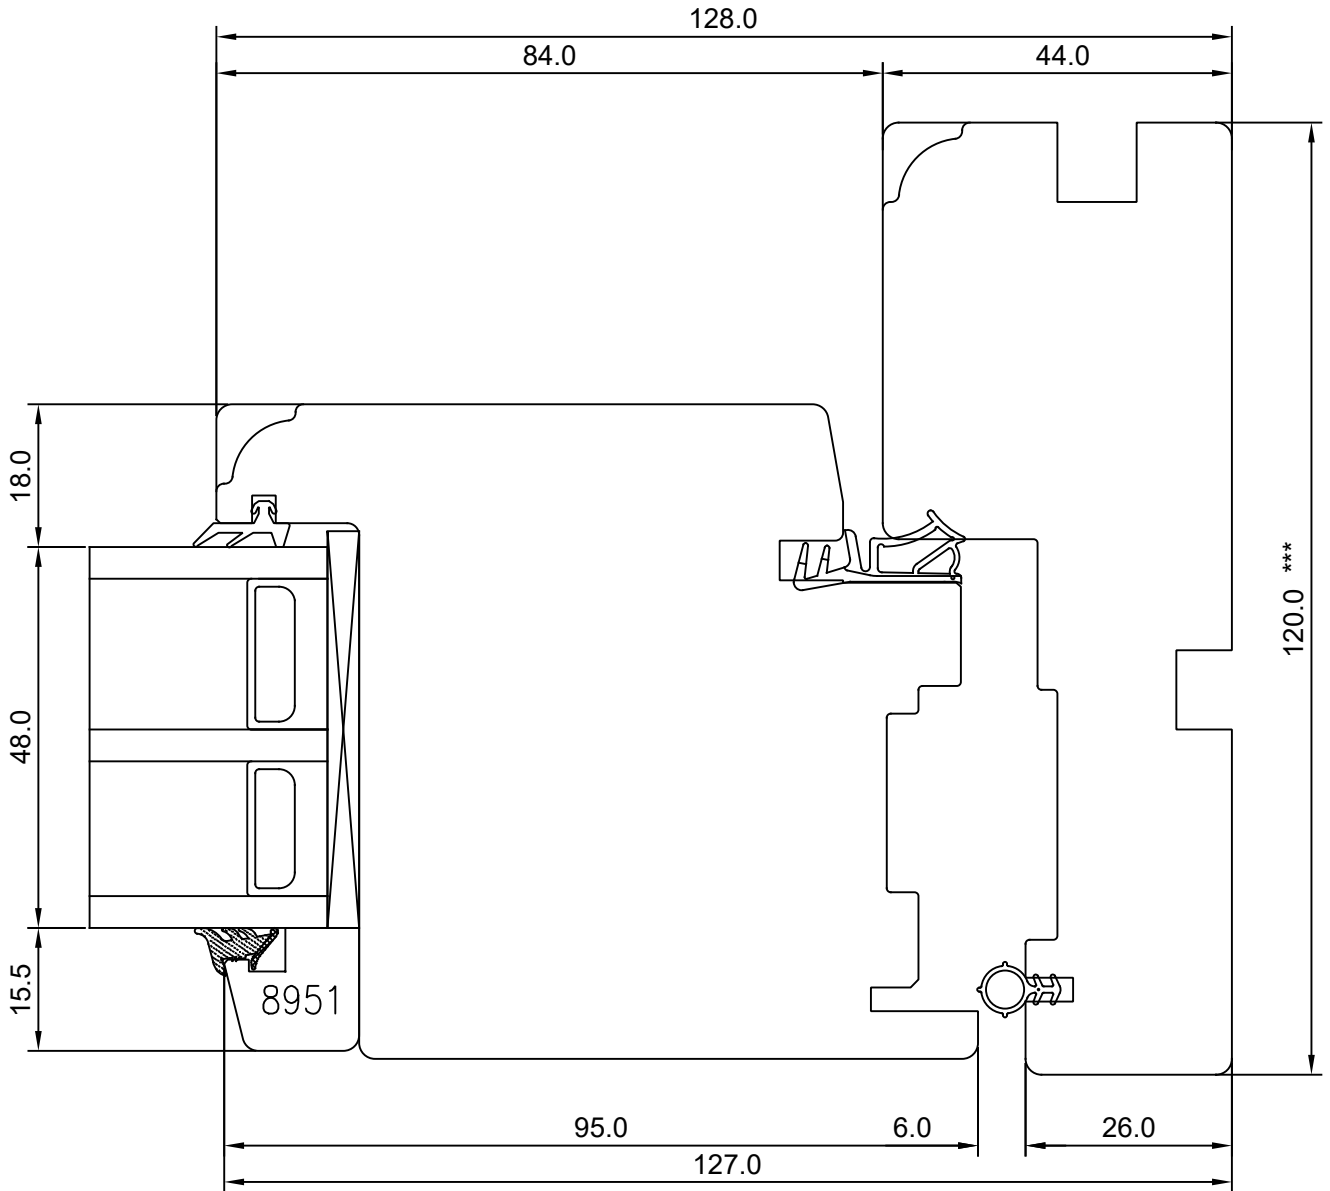

Mäo, Järvamaa 72751
Tel. 384 8900
E-post: viking@viking.ee
www.viking.ee

SW17 "SLIM" BALCONY DOOR
S3213 HARDWARE OPTION
JAMB – HINGES SIDE

JOONISE NR:
SW17.2.57

KUUPÄEV:	14.05.19	VJ
VERSION A:	02.03.20	VJ.
VERSION B:		

raami vahe +1mm

MÕÕTKAVA: 1:1
Manufacturer has reserved
the right to make
improvements!

** NB, variable - 35,5-7,5
*** NB, variable - 92,0-120,0