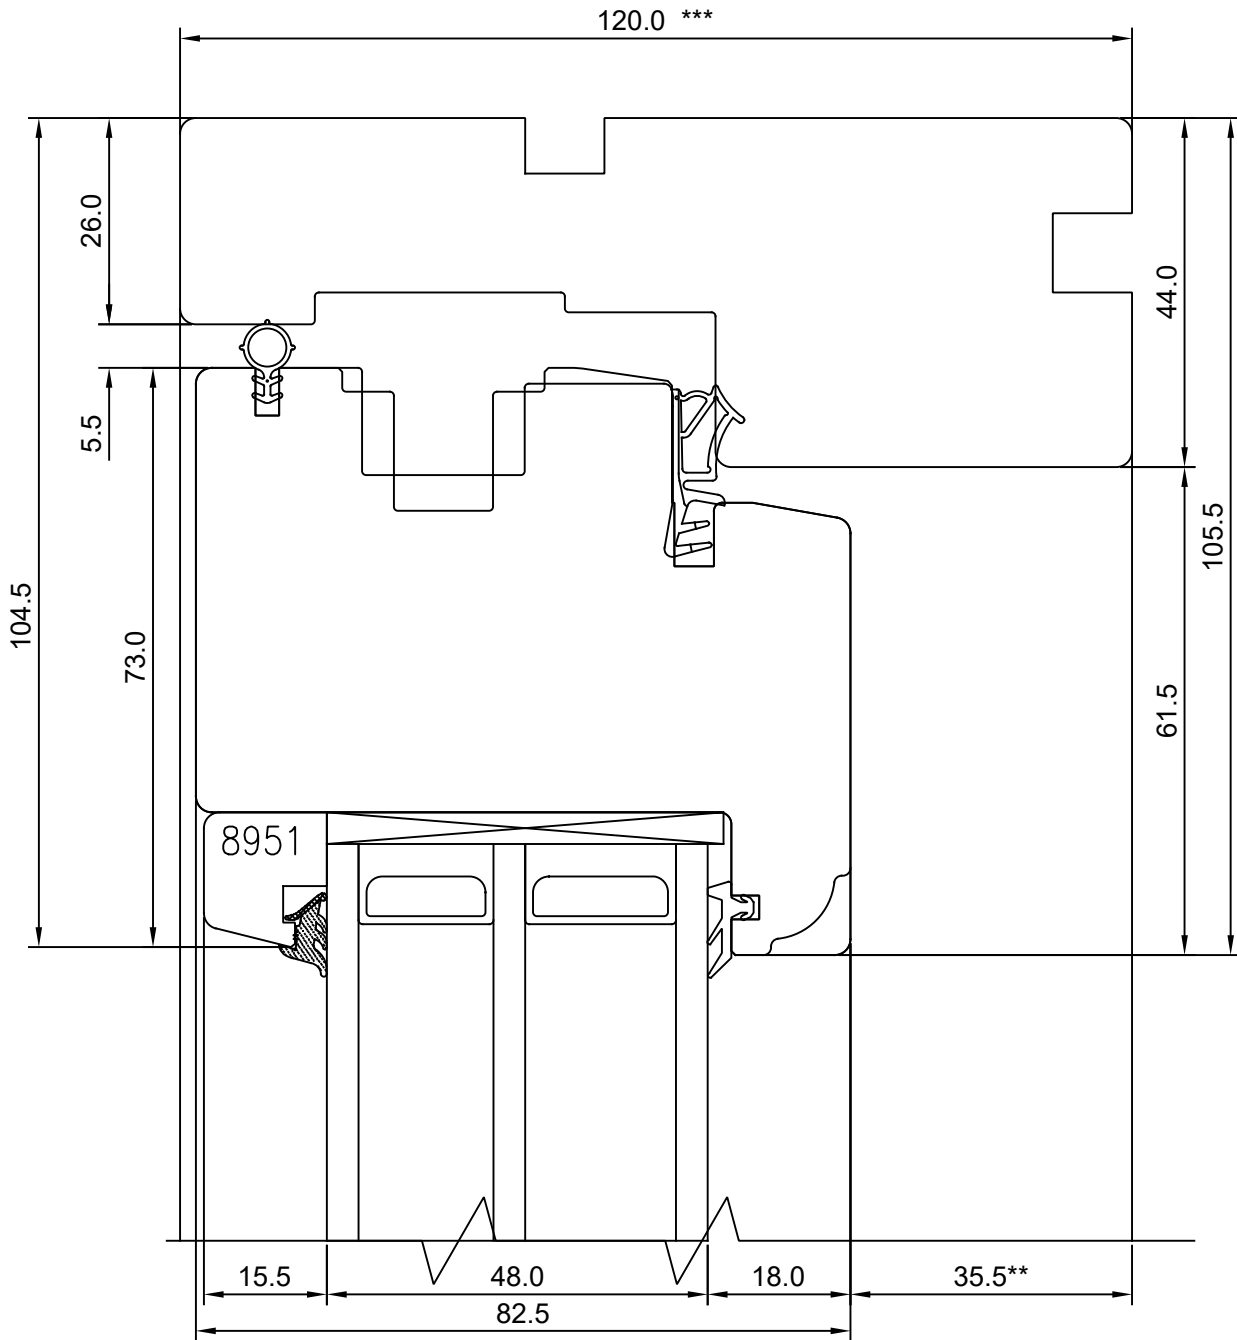

SW17 "SLIM" BALCONY DOOR
 S3117 HARDWARE OPTION
 HEAD

JOONISE NR:
 SW17.2.53

KUUPÄEV:	16.09.19	VJ
VERSIOON A:		
VERSIOON B:		

MÕÕTKAVA: 1:1
 Manufacturer has reserved
 the right to make
 improvements!

** NB, variable - 35,5-7,5
 *** NB, variable - 92,0-120,0