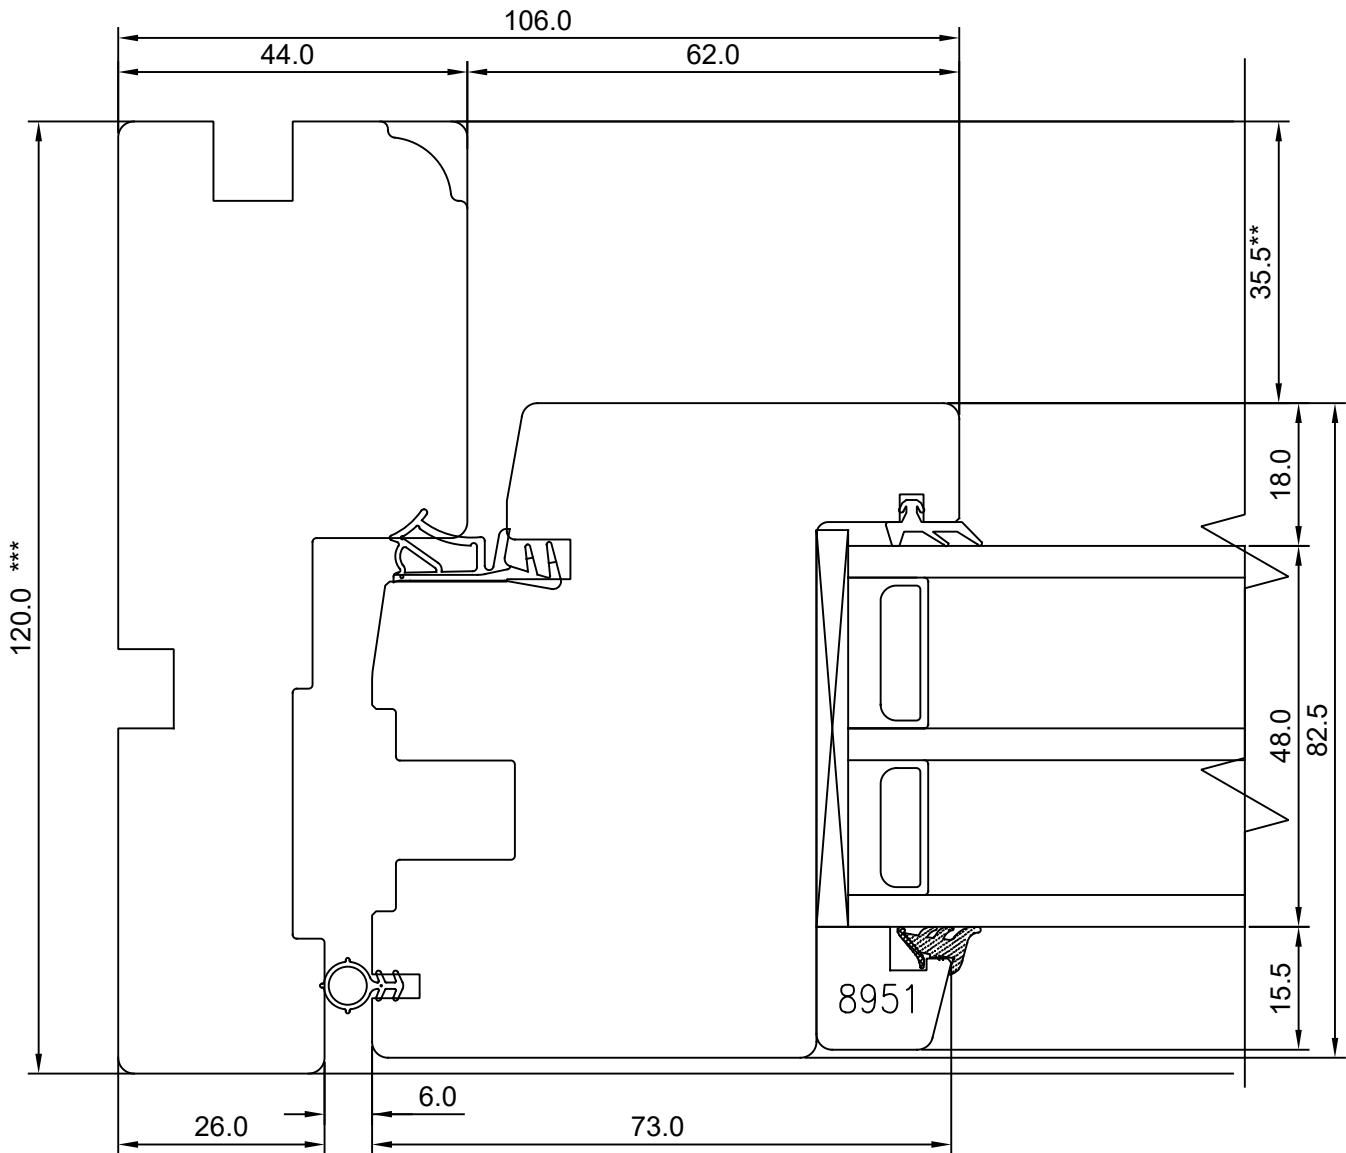

Mäo, Järvamaa 72751
Tel. 384 8900
E-post: viking@viking.ee
www.viking.ee

SW17 "SLIM" BALCONY DOOR S3117 HARDWARE OPTION

JOONISE NR:
SW17.2.51

KUUPÄEV:	16.09.19	VJ
VERSIOON A:	02.03.20	VJ
VERSIOON B:		

JAMB – HANDLE SIDE

MÕÕTKAVA:	1:1
Manufacturer has reserved the right to make improvements!	

vahe + 0.5mm

** NB, variable - 35,5-7,5

*** NB, variable - 92,0-120,0