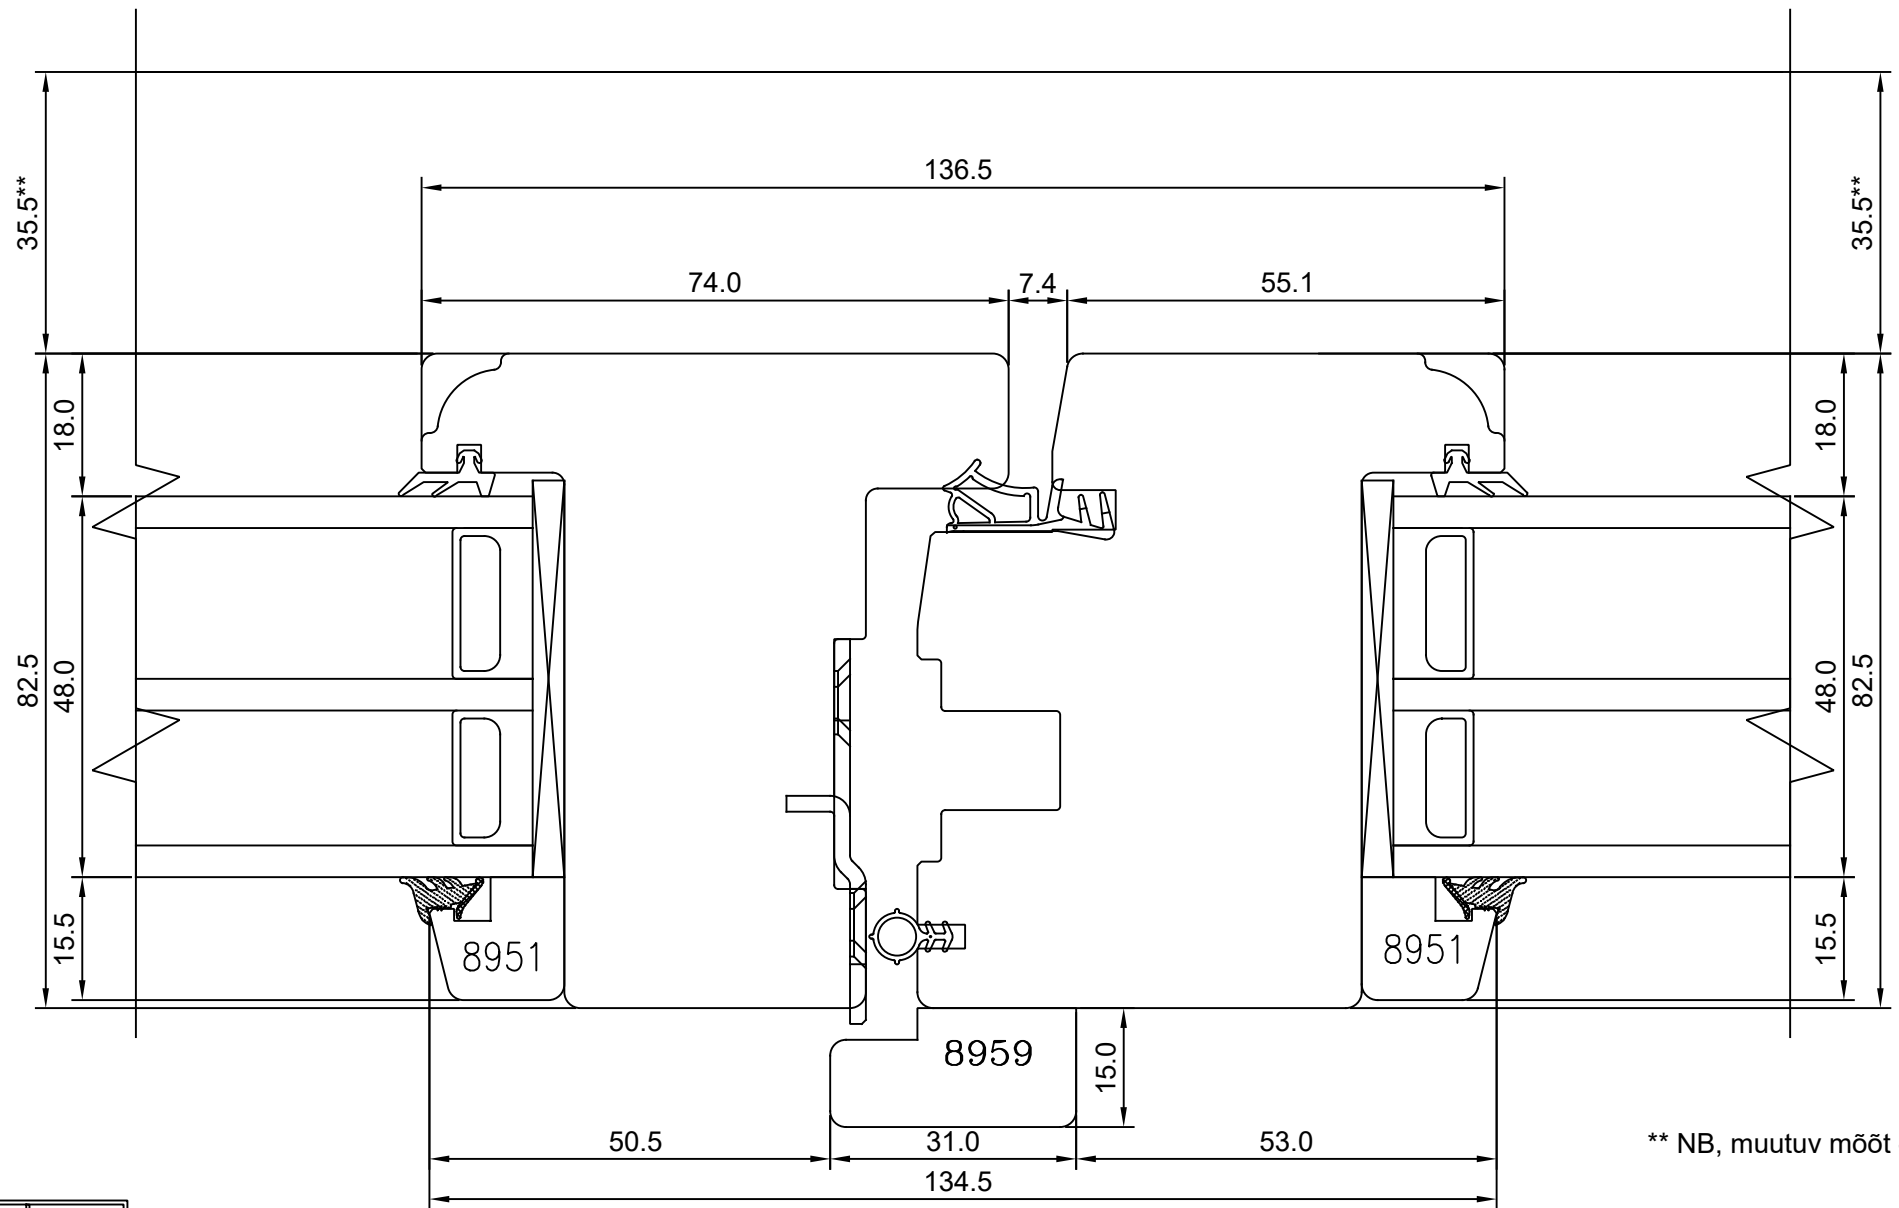

SW17 "SLIM" BALCONY DOOR
 S3117 HARDWARE OPTION
 HEAD

JOONISE NR:
 SW17.2.53

KUUPÄEV:	16.09.19	VJ
VERSIOON A:		
VERSIOON B:		

MÕÕTKAVA: 1:1
 Manufacturer has reserved
 the right to make
 improvements!

** NB, variable - 35,5-7,5
 *** NB, variable - 92,0-120,0