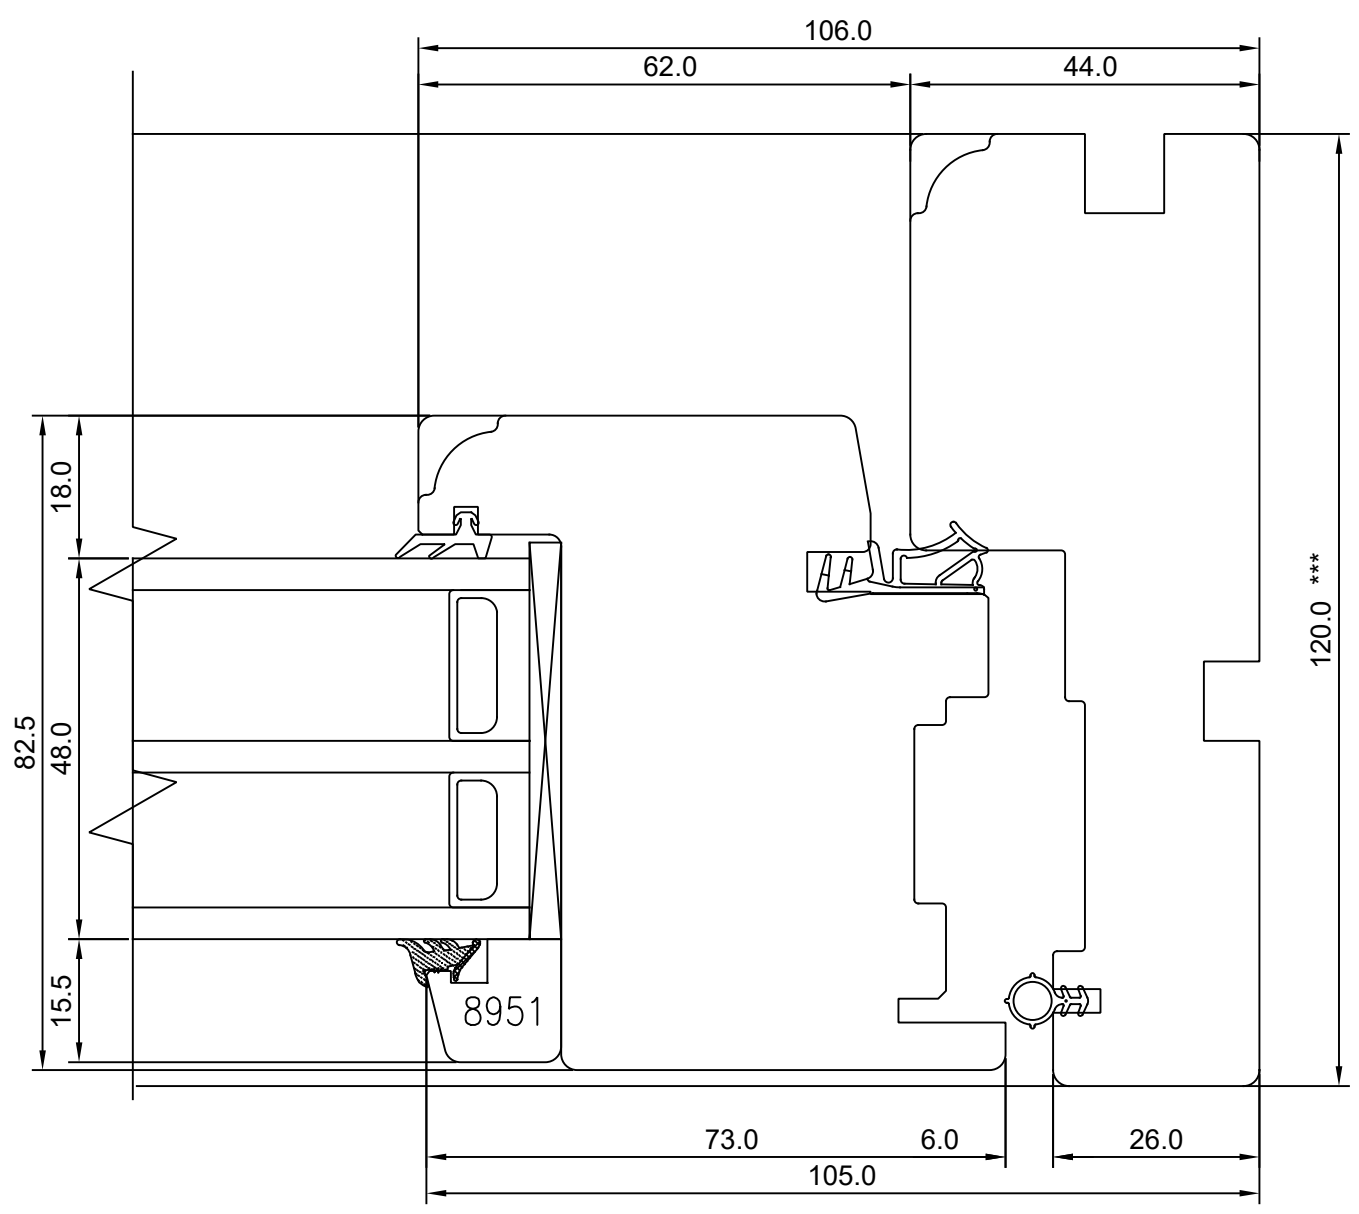

Mäo, Järvamaa 72751
Tel. 384 8900
E-post: viking@viking.ee
www.viking.ee

SW17 "SLIM" BALCONY DOOR
S3117 HARDWARE OPTION
JAMB - HINGES SIDE

JOONISE NR:
SW17.2.52

KUUPÄEV:	16.09.19	VJ
VERSIOON A:		
VERSIOON B:		

MÕÖTKAVA: 1:1
Manufacturer has reserved
the right to make
improvements!

** NB, variable - 35,5-7,5
*** NB, variable - 92,0-120,0