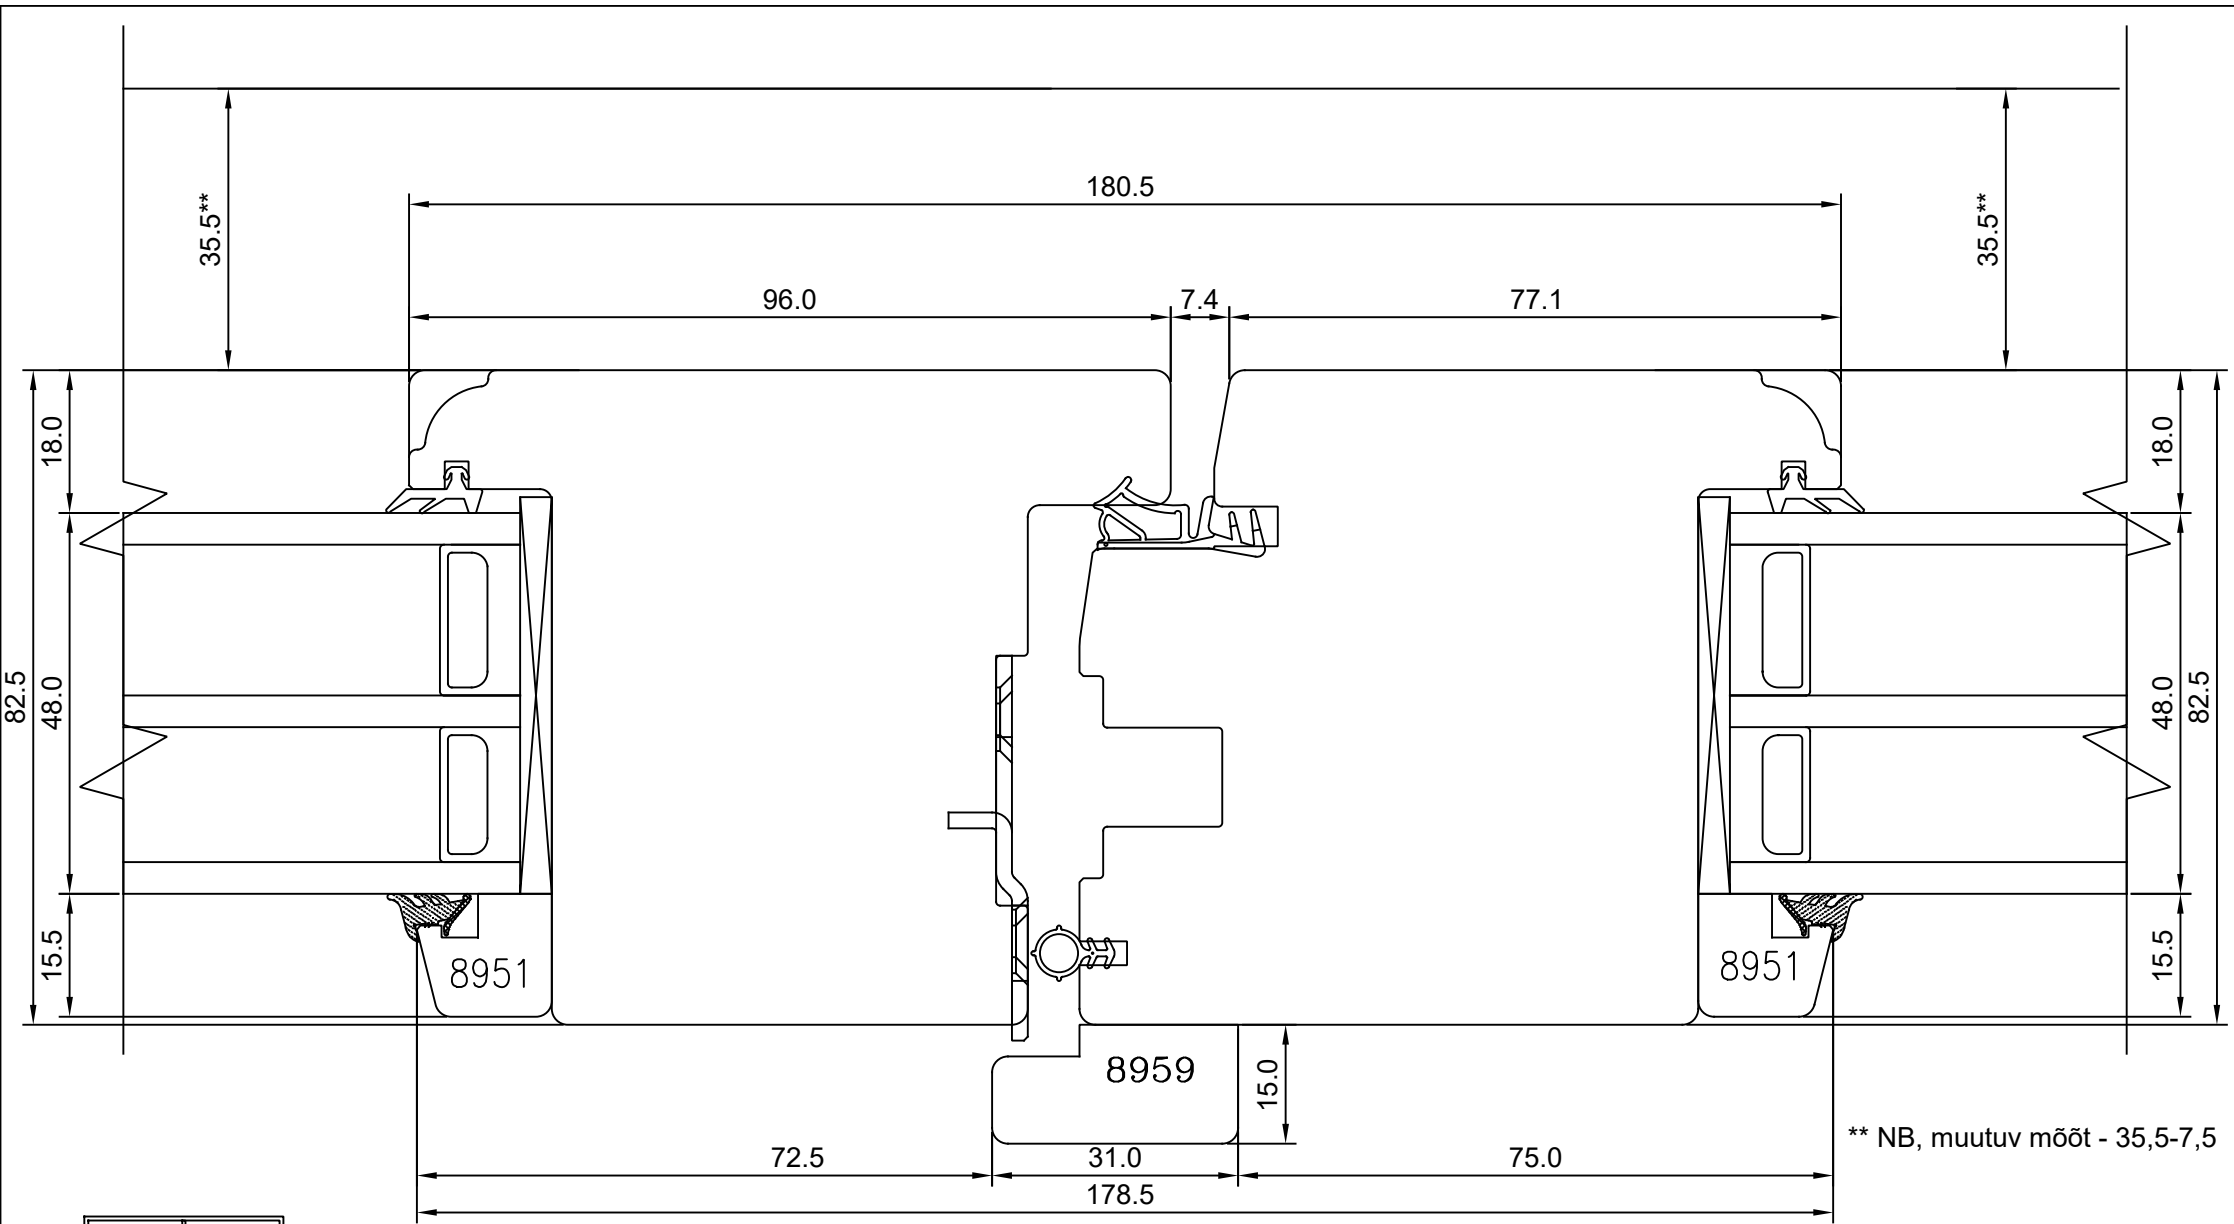

VIKING WINDOWS	Mõo, Järvamaa 72751 Tel. 384 8900 E-post: viking@viking.ee www.viking.ee	
	KUUPÄEV: 14.05.19	VJ.
	VERSIOON A: 02.03.20	VJ.
	VERSIOON B:	

SW17 "SLIM" BALCONY DOOR S3213 HARDWARE OPTION FRENCH DOOR – MIDDLE SECTION
raami vahe +1mm

JOONISE NR: SW17.2.59
MÕÖTKAVA: 1:1
Manufacturer has reserved the right to make improvements!

** NB, muutuv mõõt - 35,5-7,5