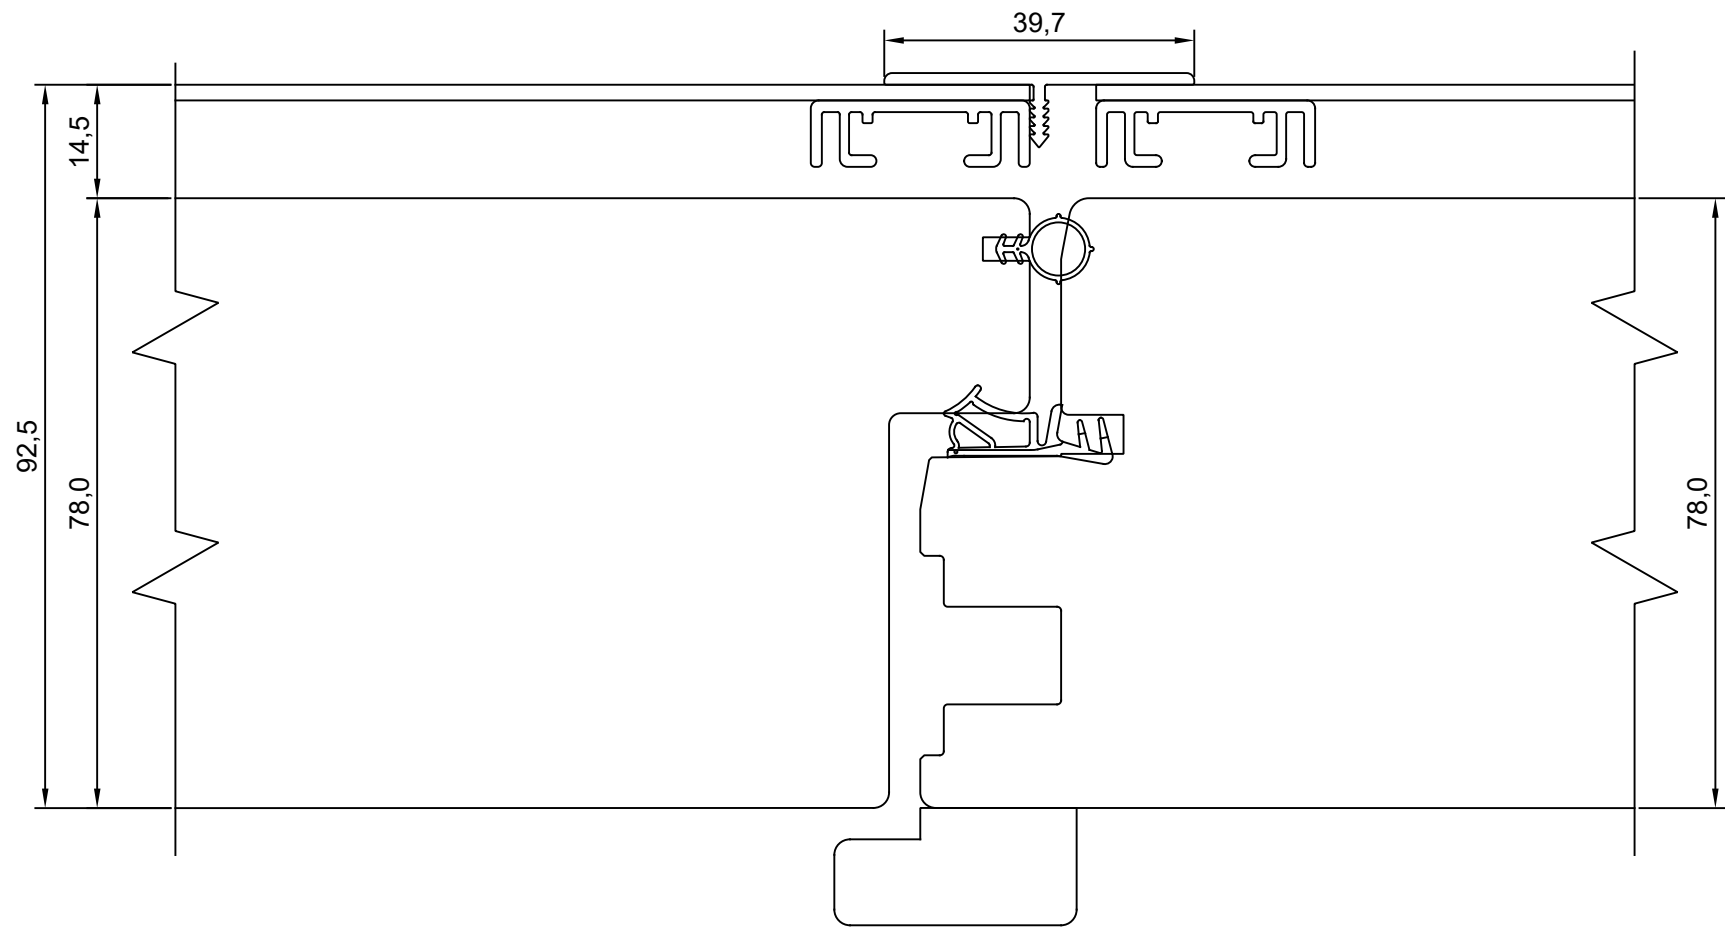

Manufacturer has the right to make improvements

TOOTMINE.		SW17 INWARD OPENING ALUCLAD		JONISE NR:
Viking Window AS Mäo, Järvamaa 72751 tlf.372 38 53 007.		78 mm PANEL DOOR		SW17PA78.1.S5
KUUPÄEV: 04.05.18	VJ.	2-LEAF DOOR MIDDLE JUNCTION		MÕÖT: 1:1
REVISION A:				
REVISION B:				KINNITATUD:
REVISION C:				RN.