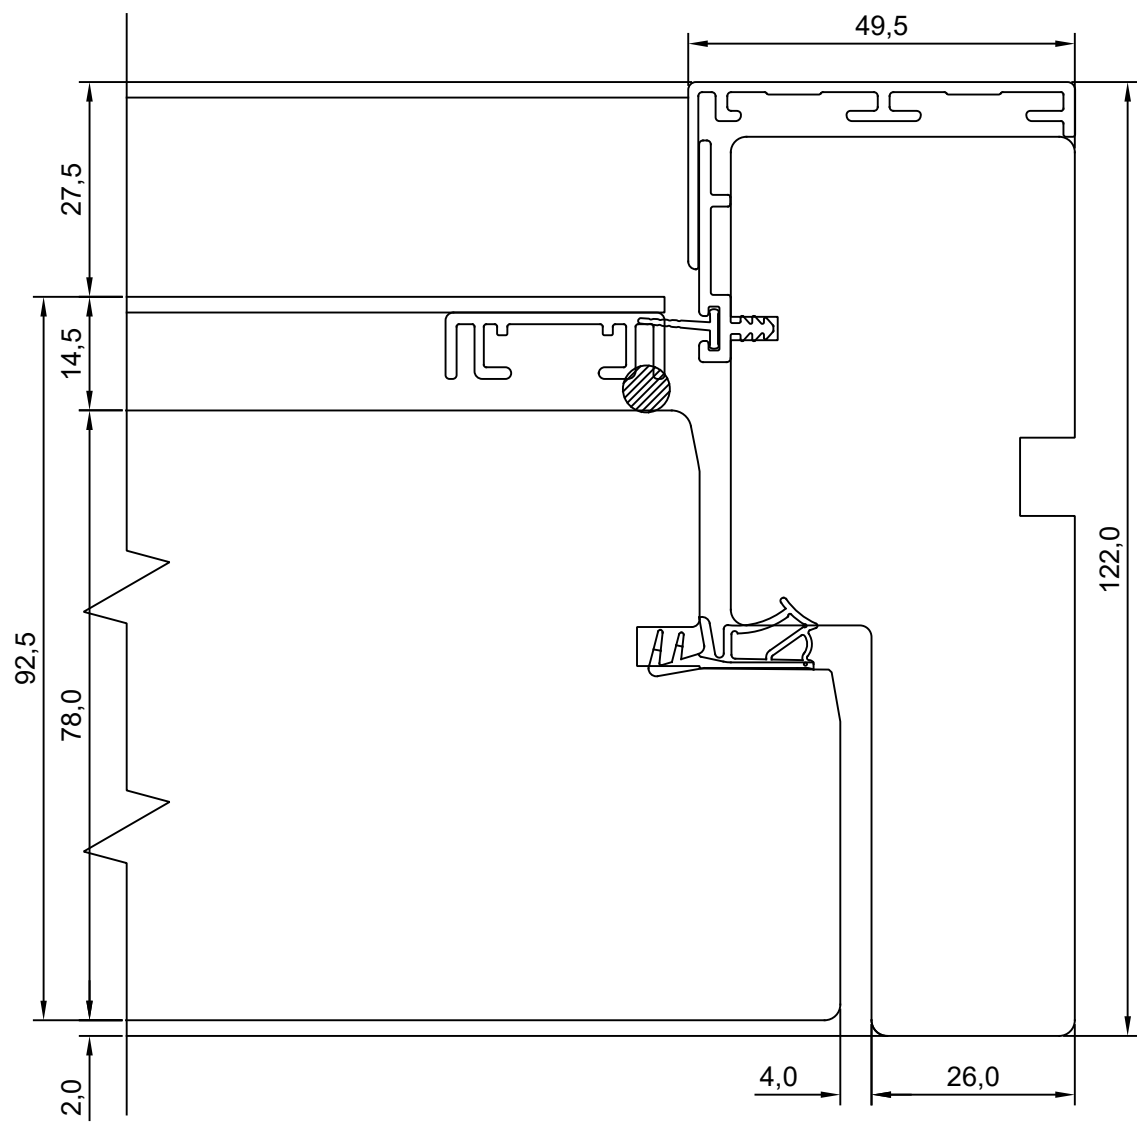

REVISION A:

REVISION B:

REVISION C:

KINNITATUD:

VJ

TOOTMINE.

Viking Window AS
Mäo, Järvamaa 72751 tlf.372 38 48 900

SW17 INWARD OPENING ALUCLAD
78 mm PANEL DOOR
JAMB – HINGES SIDE

JOONISE NR:
SW17PA78.1.S3

MÕÖT: 1:1

KUUPÄEV:	19.06.18	VJ
REVISION A:		
REVISION B:		
REVISION C:		

KINNITATUD:	
VJ	

TOOTMINE.

Viking Window AS
Mäo, Järvamaa 72751 tlf.372 38 48 900

SW17 INWARD OPENING ALUCLAD
78 mm PANEL DOOR
HEAD

TOOTMINE.

Viking Window AS
Mõo, Järvamaa 72751 tlf.372 38 48 900

SW17 INWARD OPENING ALUCLAD

78 mm PANEL DOOR

HEAD – TRANSOM & FIXED TOP LIGHT

JOONISE NR:

SW17PA78.1.S6

MÕÖT: 1:1

KINNITATUD:

VJ

Manufacturer has the right to make improvements

TOOTMINE.		SW17 INWARD OPENING ALUCLAD 78 mm PANEL DOOR JAMB – MULLION & FIXED SIDE LIGHT	JOONISE NR:
Viking Window AS Mäo, Järvamaa 72751 tlf.372 38 53 007.			SW17PA78.1.S7
KUUPÄEV: 04.05.18	VJ.		MÕÖT: 1:1
REVISION A:			
REVISION B:			KINNITATUD:
REVISION C:			RN.