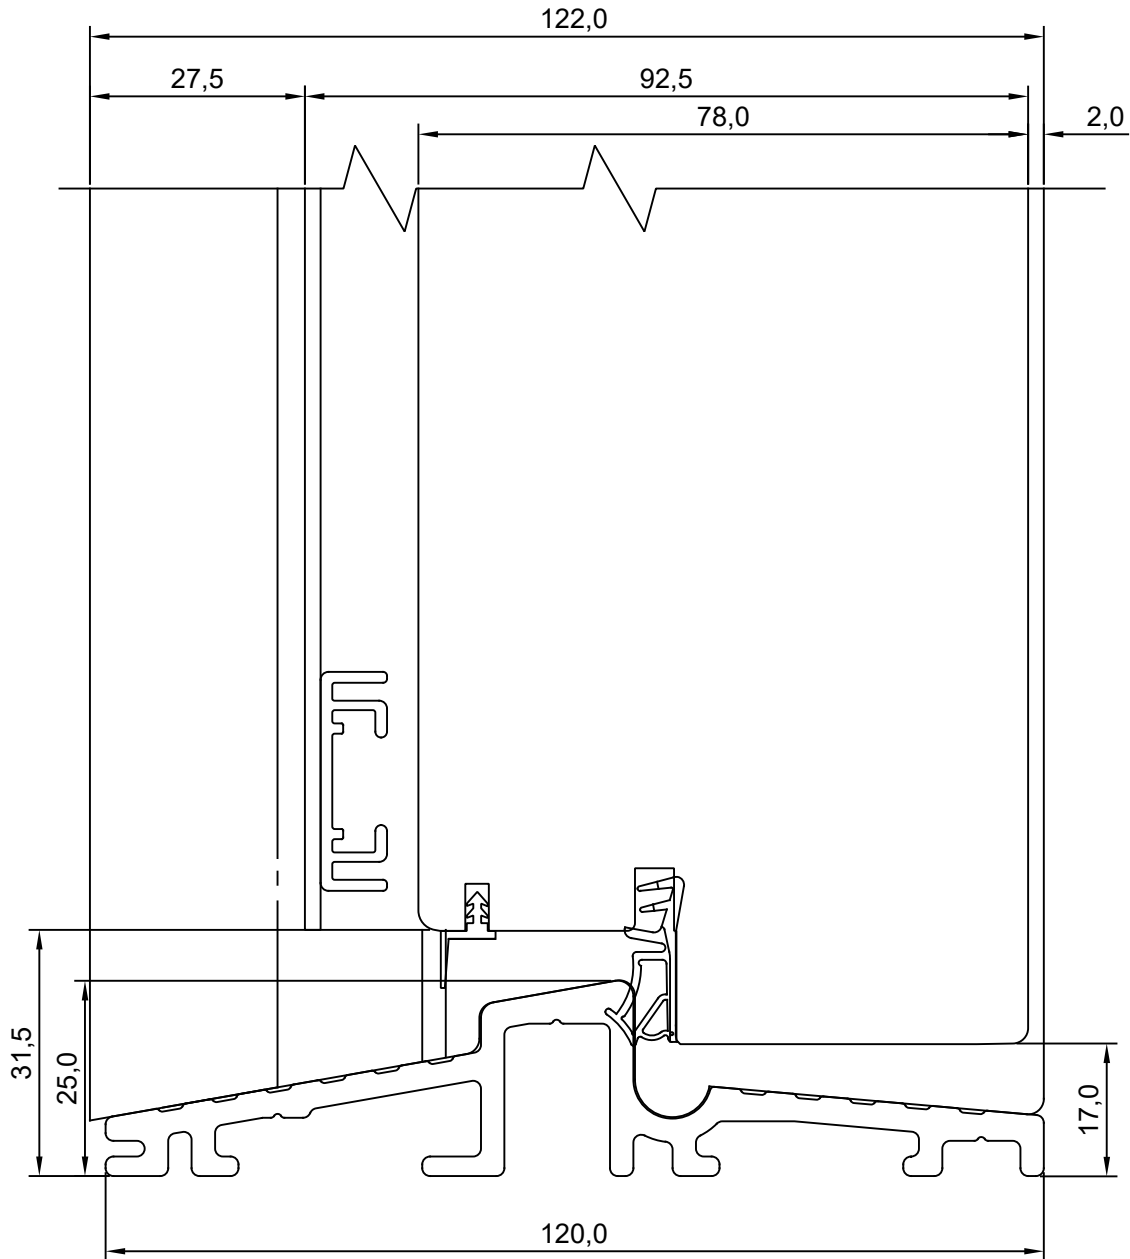

TOOTMINE.

Viking Window AS
Mäo, Järvamaa 72751 tlf.372 38 48 900

SW17 INWARD OPENING ALUCLAD
78 mm PANEL DOOR
THRESHOLD

JOONISE NR:

SW17PA78.1.S1

MÕÖT: 1:1

KINNITATUD:

VJ

REVISION A:

REVISION B:

REVISION C:

KINNITATUD:

VJ

TOOTMINE.

Viking Window AS
Mäo, Järvamaa 72751 tlf.372 38 48 900

SW17 INWARD OPENING ALUCLAD
78 mm PANEL DOOR
JAMB – HINGES SIDE

TOOTMINE.

Viking Window AS
Mõo, Järvamaa 72751 tlf.372 38 48 900

SW17 INWARD OPENING ALUCLAD

78 mm PANEL DOOR

HEAD – TRANSOM & FIXED TOP LIGHT

JOONISE NR:

SW17PA78.1.S6

MÕÖT: 1:1

KINNITATUD:

VJ

Manufacturer has the right to make improvements

TOOTMINE.		SW17 INWARD OPENING ALUCLAD 78 mm PANEL DOOR JAMB – MULLION & FIXED SIDE LIGHT	JOONISE NR:
Viking Window AS Mäo, Järvamaa 72751 tlf.372 38 53 007.			SW17PA78.1.S7
KUUPÄEV: 04.05.18	VJ.		MÕÖT: 1:1
REVISION A:			
REVISION B:			KINNITATUD:
REVISION C:			RN.