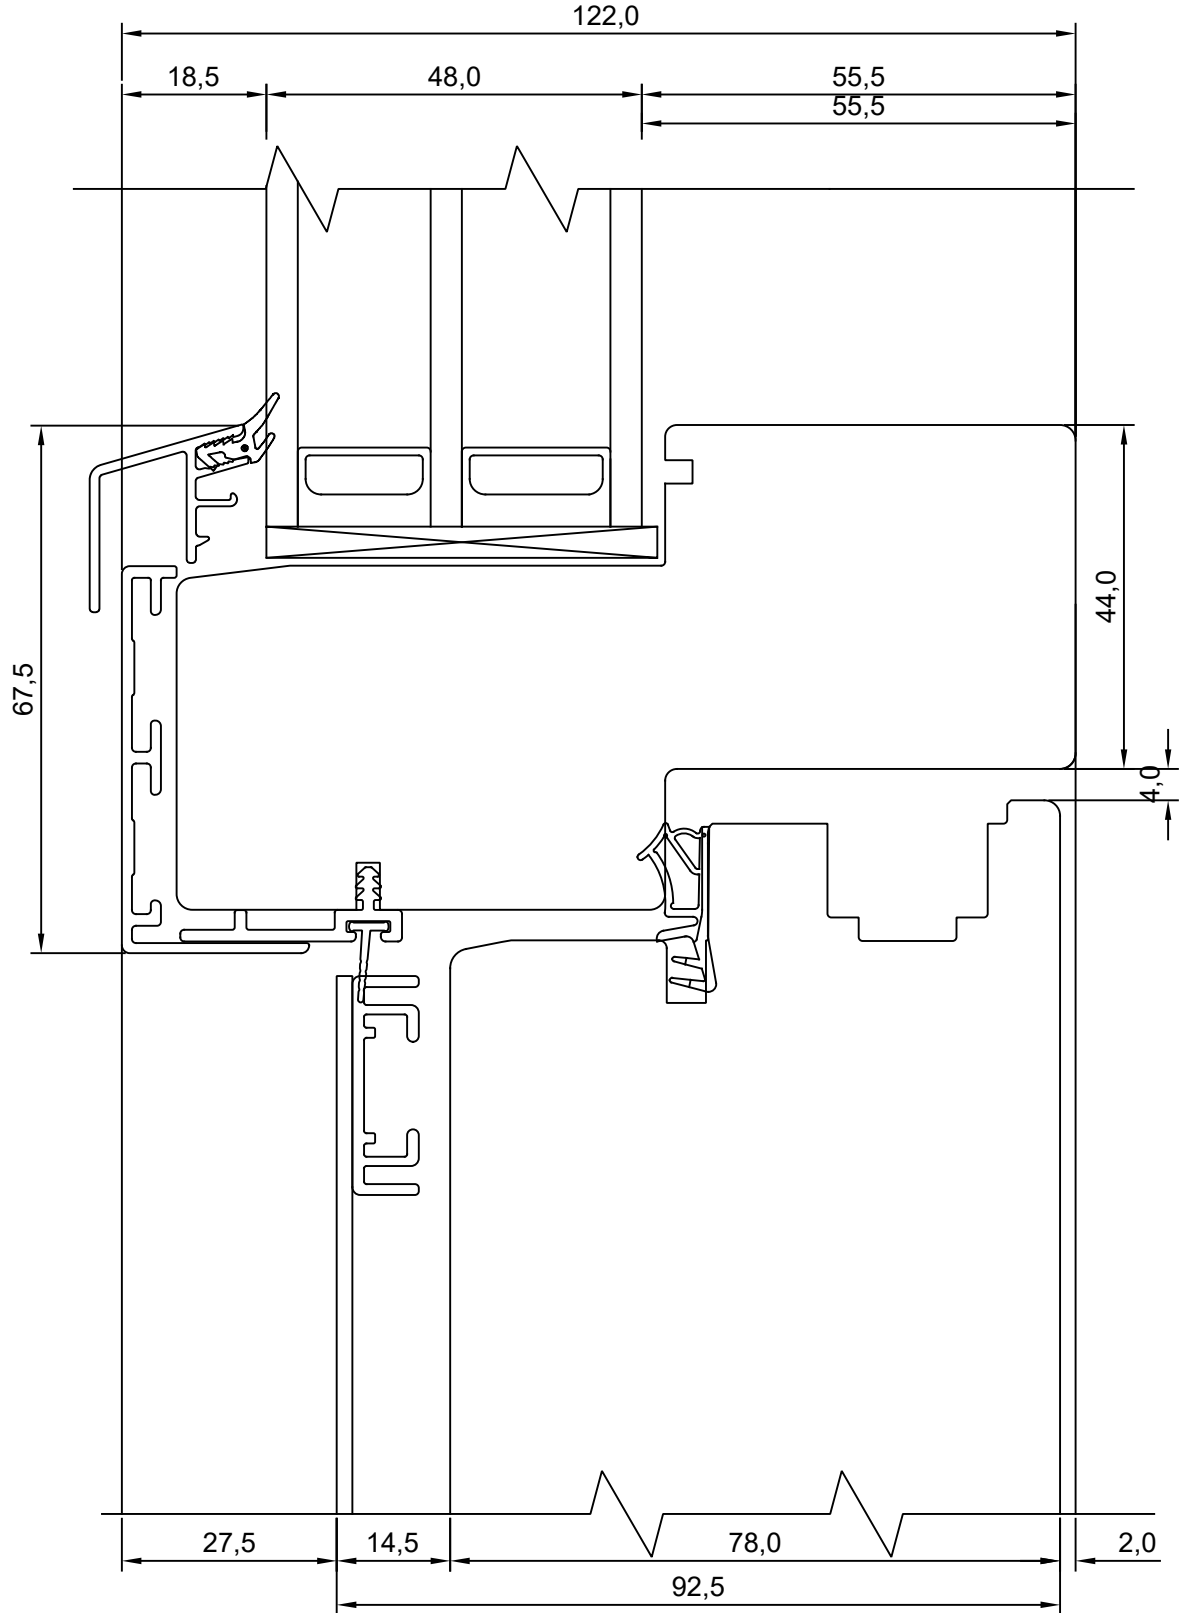

TOOTMINE.

Viking Window AS
Mõo, Järvamaa 72751 tlf.372 38 48 900

SW17 INWARD OPENING ALUCLAD

78 mm PANEL DOOR

HEAD – TRANSOM & FIXED TOP LIGHT

JOONISE NR:

SW17PA78.1.S6

MÕÖT: 1:1

KINNITATUD:

VJ

Manufacturer has the right to make improvements

TOOTMINE.		SW17 INWARD OPENING ALUCLAD 78 mm PANEL DOOR JAMB – MULLION & FIXED SIDE LIGHT	JOONISE NR:
Viking Window AS Mäo, Järvamaa 72751 tlf.372 38 53 007.			SW17PA78.1.S7
KUUPÄEV: 04.05.18	VJ.		MÕÖT: 1:1
REVISION A:			
REVISION B:			KINNITATUD:
REVISION C:			RN.