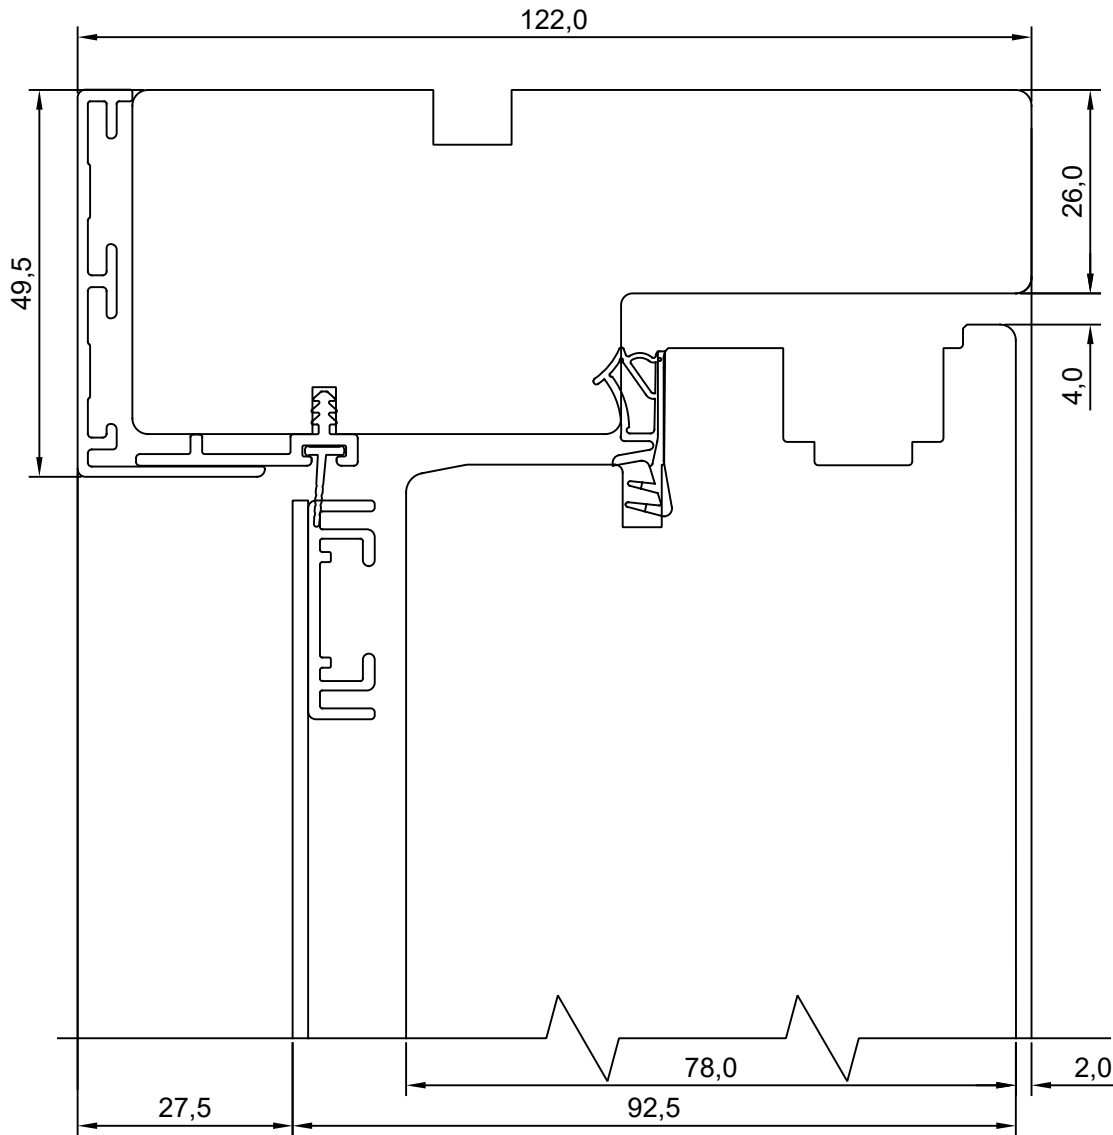

JOONISE NR:
SW17PA78.1.S3

MÕÖT: 1:1

KUUPÄEV:	19.06.18	VJ
REVISION A:		
REVISION B:		
REVISION C:		

KINNITATUD:	
VJ	

TOOTMINE.

Viking Window AS
Mäo, Järvamaa 72751 tlf.372 38 48 900

SW17 INWARD OPENING ALUCLAD
78 mm PANEL DOOR
HEAD

JOONISE NR:
SW17PA78.1.S4

MÕÖT: 1:1

KINNITATUD:

VJ

Manufacturer has the right to make improvements

TOOTMINE.		SW17 INWARD OPENING ALUCLAD		JONISE NR:
Viking Window AS Mäo, Järvamaa 72751 tlf.372 38 53 007.		78 mm PANEL DOOR		SW17PA78.1.S5
KUUPÄEV: 04.05.18	VJ.	2-LEAF DOOR MIDDLE JUNCTION		MÕÖT: 1:1
REVISION A:				
REVISION B:				KINNITATUD:
REVISION C:				RN.

TOOTMINE.

Viking Window AS
Mõo, Järvamaa 72751 tlf.372 38 48 900

SW17 INWARD OPENING ALUCLAD

78 mm PANEL DOOR

HEAD – TRANSOM & FIXED TOP LIGHT

JOONISE NR:

SW17PA78.1.S6

MÕÖT: 1:1

KINNITATUD:

VJ

Manufacturer has the right to make improvements

TOOTMINE.		SW17 INWARD OPENING ALUCLAD 78 mm PANEL DOOR JAMB – MULLION & FIXED SIDE LIGHT	JOONISE NR:
Viking Window AS Mäo, Järvamaa 72751 tlf.372 38 53 007.			SW17PA78.1.S7
KUUPÄEV: 04.05.18	VJ.		MÕÖT: 1:1
REVISION A:			
REVISION B:			KINNITATUD:
REVISION C:			RN.