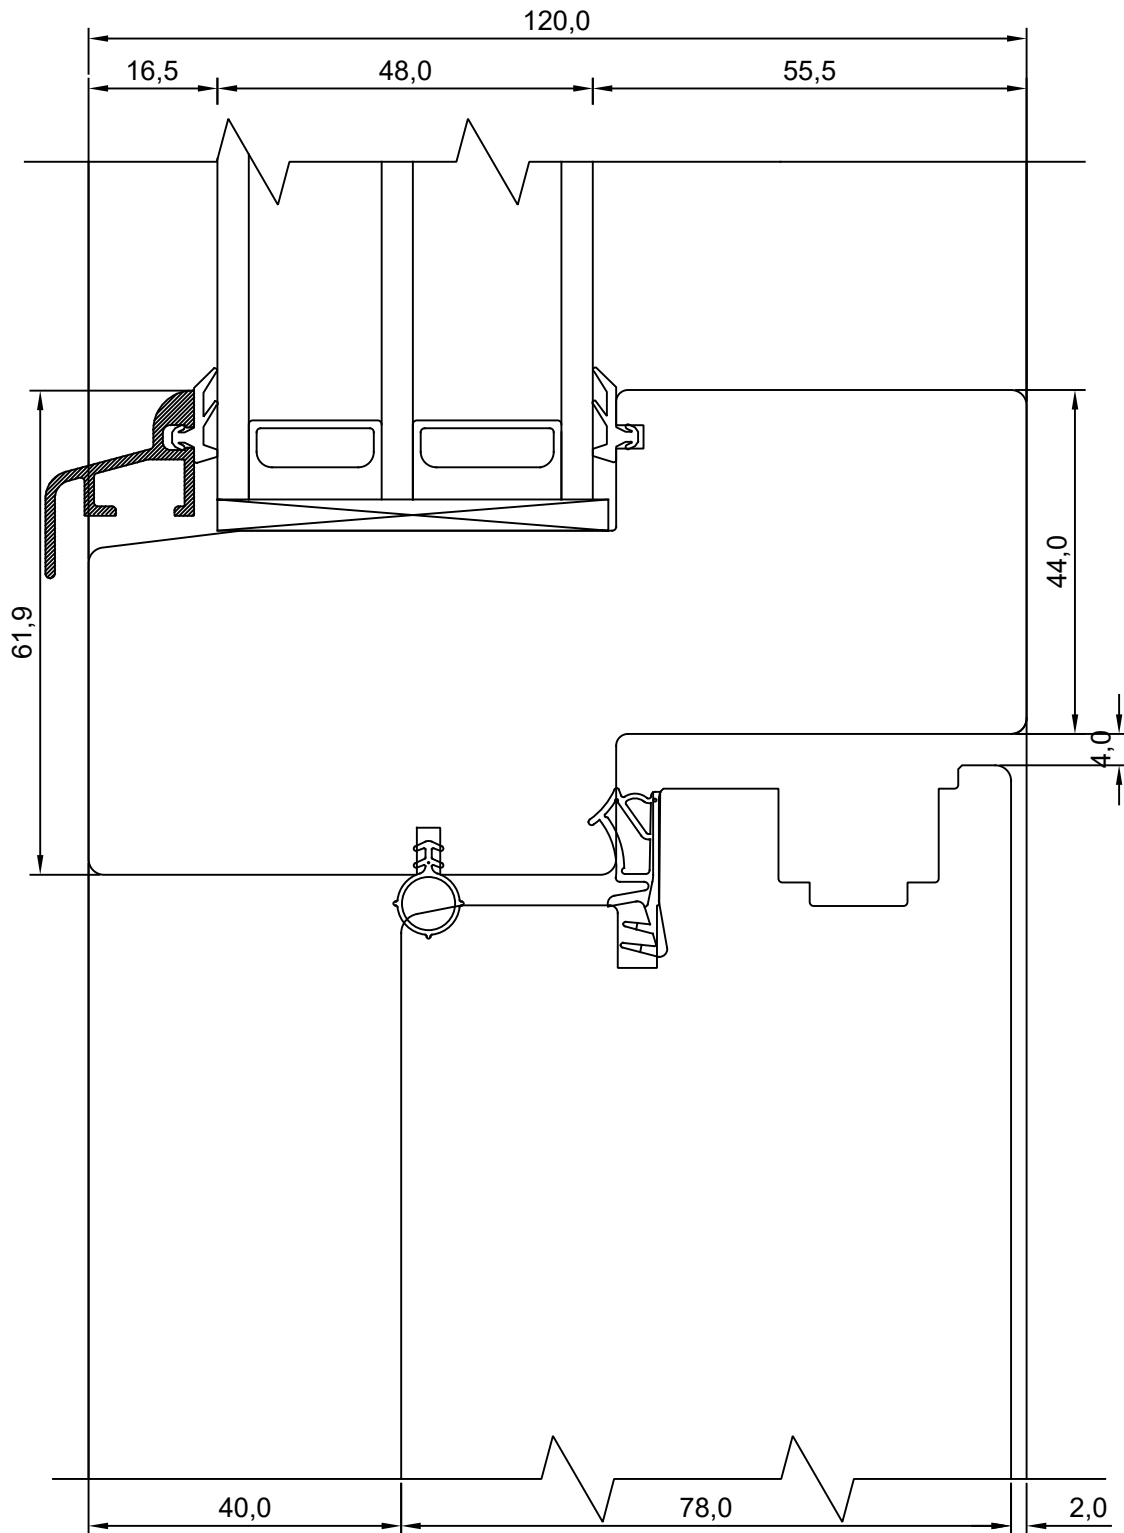

TOOTMINE.

Viking Window AS
 Mäo, Järvamaa 72751 tlf.372 38 48 900

SW17 INWARD OPENING

78 mm PANEL DOOR

HEAD – TRANSOM & FIXED TOP LIGHT

JÕONISE NR:

SW1778U.1.S6

MÕÖT: 1:1

KINNITATUD:

VJ

Manufacturer has the right to make improvements

TOOTMINE.		SW17 INWARD OPENING 78 mm PANEL DOOR JAMB – MULLION & FIXED SIDE LIGHT	JOONISE NR:
Viking Window AS Mäo, Järvamaa 72751 tlf.372 38 53 007.			SW1778U.1.S7
KUUPÄEV: 04.05.18	VJ.		MÕÖT: 1:1
REVISION A:			
REVISION B:			KINNITATUD:
REVISION C:			RN.