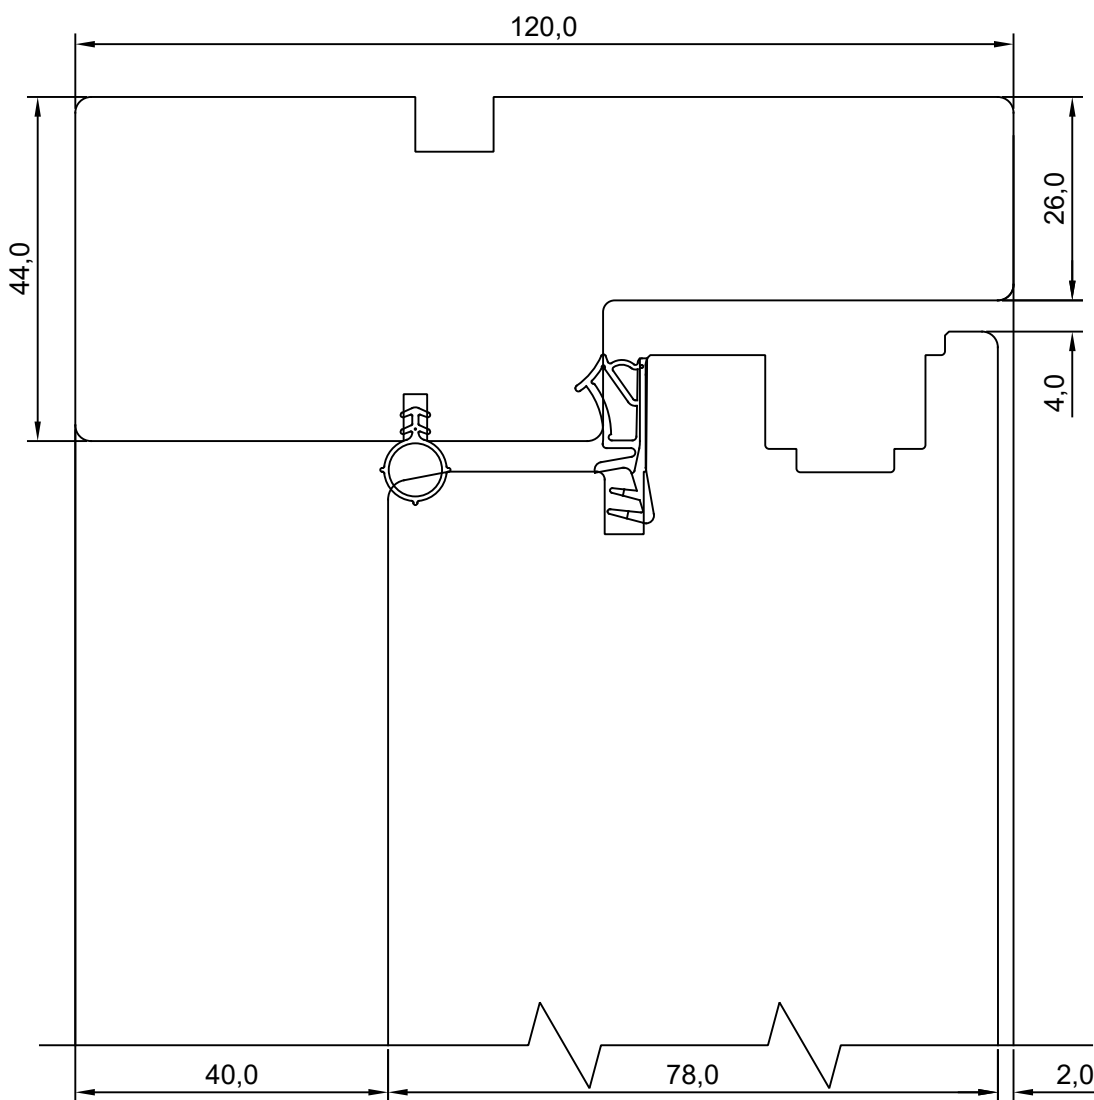

TOOTMINE.

Viking Window AS
Mäo, Järvamaa 72751 tlf.372 38 48 900

SW17 INWARD OPENING
78 mm PANEL DOOR
HEAD

JOONISE NR:

SW1778U.1.S4

MÕÖT: 1:1

KINNITATUD:

VJ