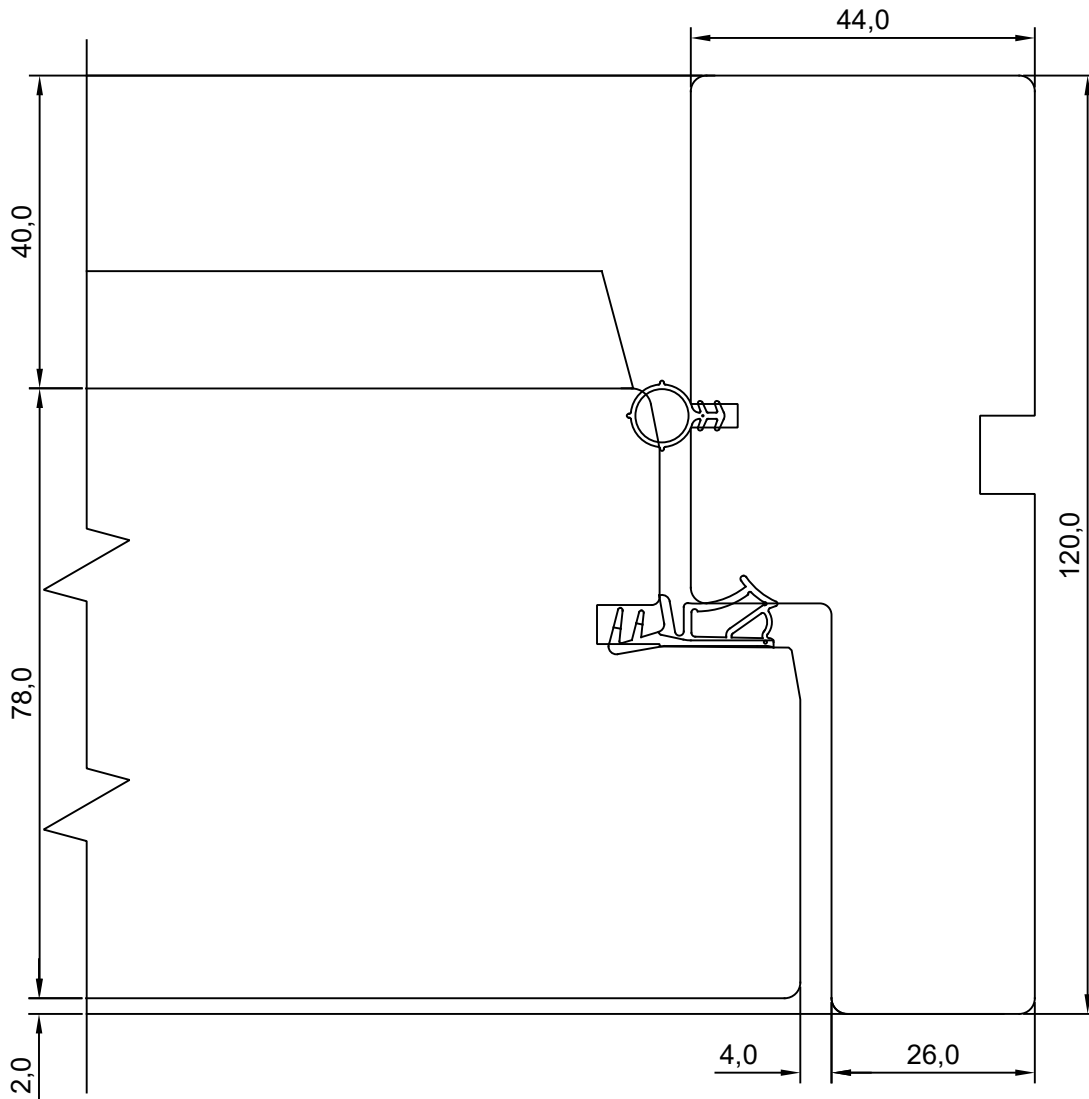

MÕÖT: 1:1

KINNITATUD:

VJ

TOOTMINE.

Viking Window AS
Mäo, Järvamaa 72751 tlf.372 38 48 900

SW17 INWARD OPENING
78 mm PANEL DOOR
JAMB – HINGES SIDE

JOONISE NR:

SW1778U.1.S3

MÕÖT: 1:1

KINNITATUD:

VJ

TOOTMINE.

Viking Window AS
Mäo, Järvamaa 72751 tlf.372 38 48 900

SW17 INWARD OPENING
78 mm PANEL DOOR
HEAD

JOONISE NR:

SW1778U.1.S4

TOOTMINE.

Viking Window AS
 Mäo, Järvamaa 72751 tlf.372 38 48 900

SW17 INWARD OPENING

78 mm PANEL DOOR

HEAD – TRANSOM & FIXED TOP LIGHT

JÕONISE NR:

SW1778U.1.S6

MÕÖT: 1:1

KINNITATUD:

VJ

Manufacturer has the right to make improvements

TOOTMINE.		SW17 INWARD OPENING 78 mm PANEL DOOR JAMB – MULLION & FIXED SIDE LIGHT	JOONISE NR:
Viking Window AS Mäo, Järvamaa 72751 tlf.372 38 53 007.			SW1778U.1.S7
KUUPÄEV: 04.05.18	VJ.		MÕÖT: 1:1
REVISION A:			
REVISION B:			KINNITATUD:
REVISION C:			RN.