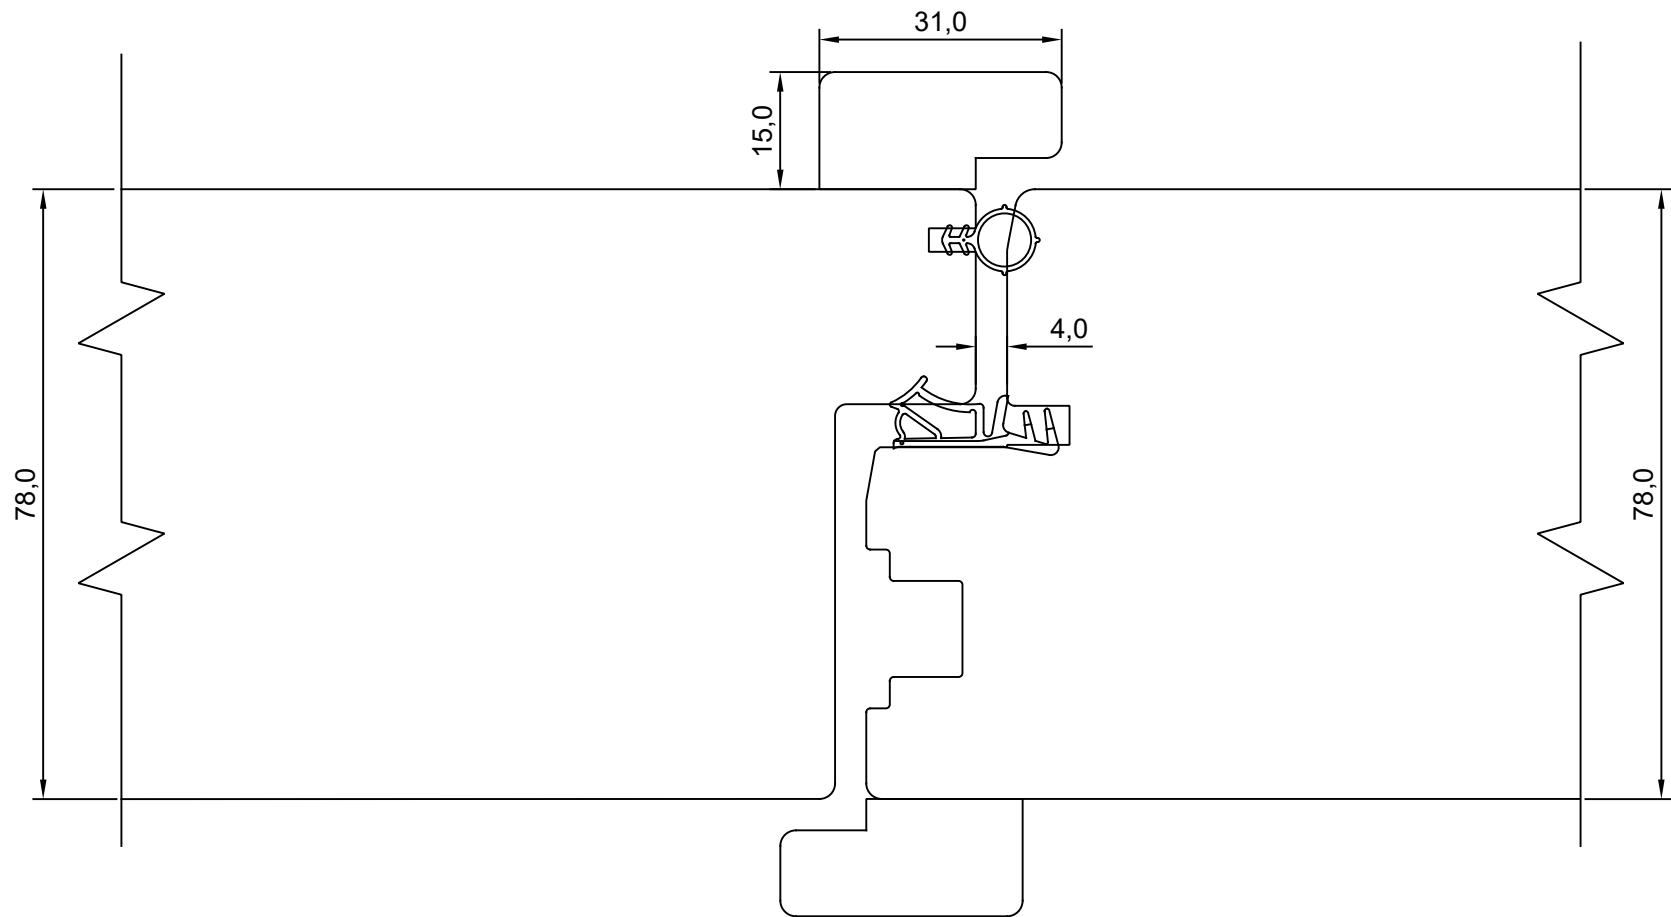

Manufacturer has the right to make improvements

TOOTMINE.		SW17 INWARD OPENING		JOONISE NR:
Viking Window AS Mäo, Järvamaa 72751 tlf.372 38 53 007.		78 mm PANEL DOOR		SW1778U.1.S5
KUUPÄEV: 04.05.18	VJ.	2-LEAF DOOR MIDDLE JUNCTION		MÕÖT: 1:1
REVISION A:				
REVISION B:				KINNITATUD:
REVISION C:				RN.