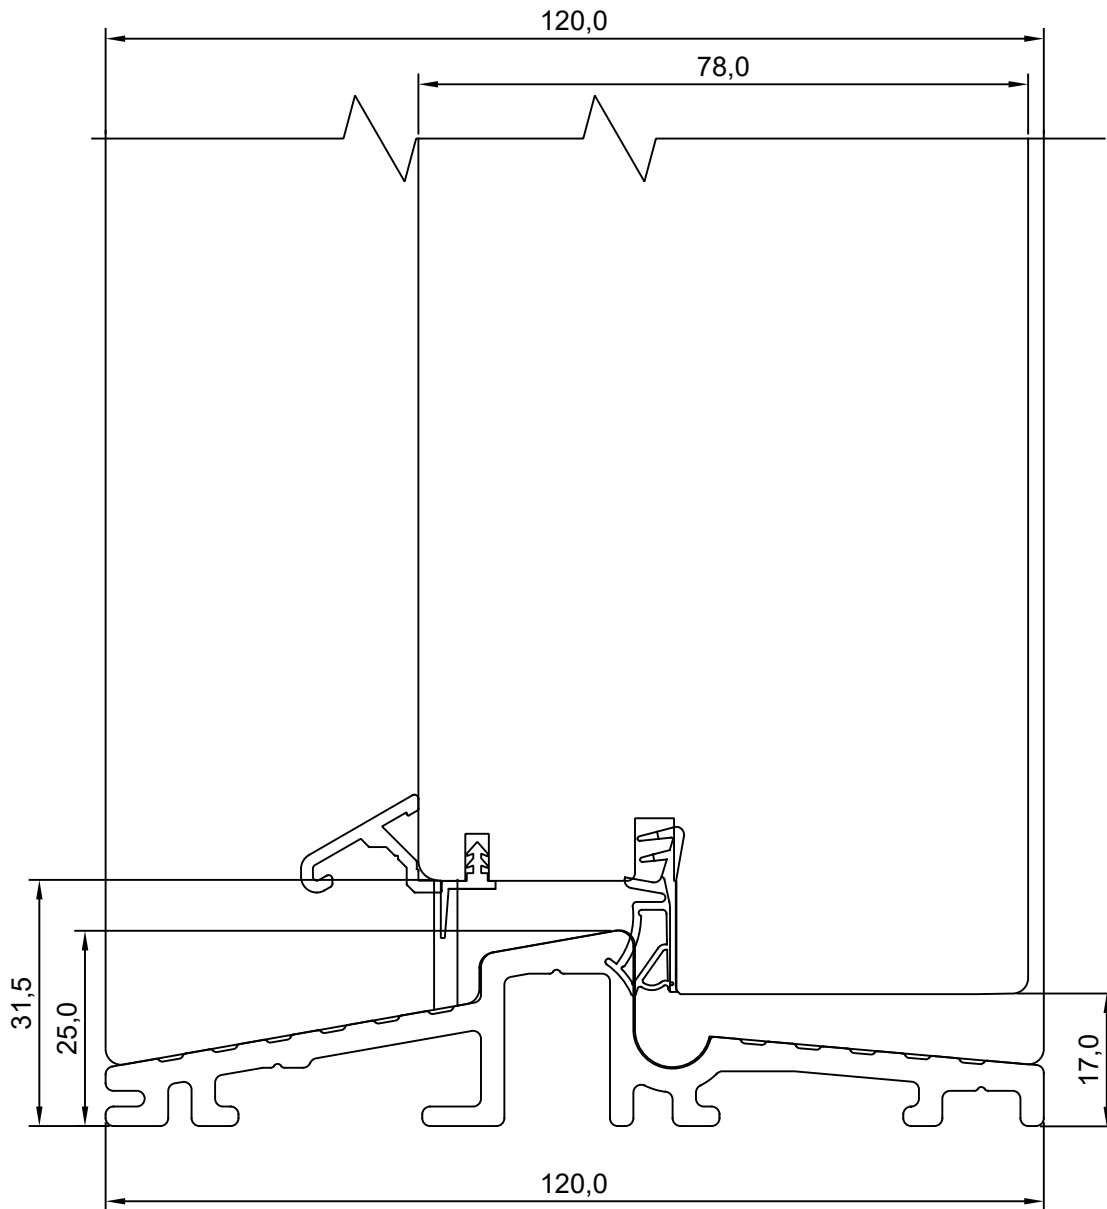

TOOTMINE.

Viking Window AS
Mäo, Järvamaa 72751 tlf.372 38 48 900

SW17 INWARD OPENING
78 mm PANEL DOOR
THRESHOLD

JOONISE NR:

SW1778U.1.S1

MÕÖT: 1:1

KINNITATUD:

VJ

MÕÖT: 1:1

KINNITATUD:

VJ

TOOTMINE.

Viking Window AS
Mäo, Järvamaa 72751 tlf.372 38 48 900

SW17 INWARD OPENING
78 mm PANEL DOOR
JAMB – HINGES SIDE

JOONISE NR:

SW1778U.1.S3

TOOTMINE.

Viking Window AS
 Mäo, Järvamaa 72751 tlf.372 38 48 900

SW17 INWARD OPENING

78 mm PANEL DOOR

HEAD – TRANSOM & FIXED TOP LIGHT

JÕONISE NR:

SW1778U.1.S6

MÕÖT: 1:1

KINNITATUD:

VJ

Manufacturer has the right to make improvements

TOOTMINE.		SW17 INWARD OPENING 78 mm PANEL DOOR JAMB – MULLION & FIXED SIDE LIGHT	JOONISE NR:
Viking Window AS Mäo, Järvamaa 72751 tlf.372 38 53 007.			SW1778U.1.S7
KUUPÄEV: 04.05.18	VJ.		MÕÖT: 1:1
REVISION A:			
REVISION B:			KINNITATUD:
REVISION C:			RN.