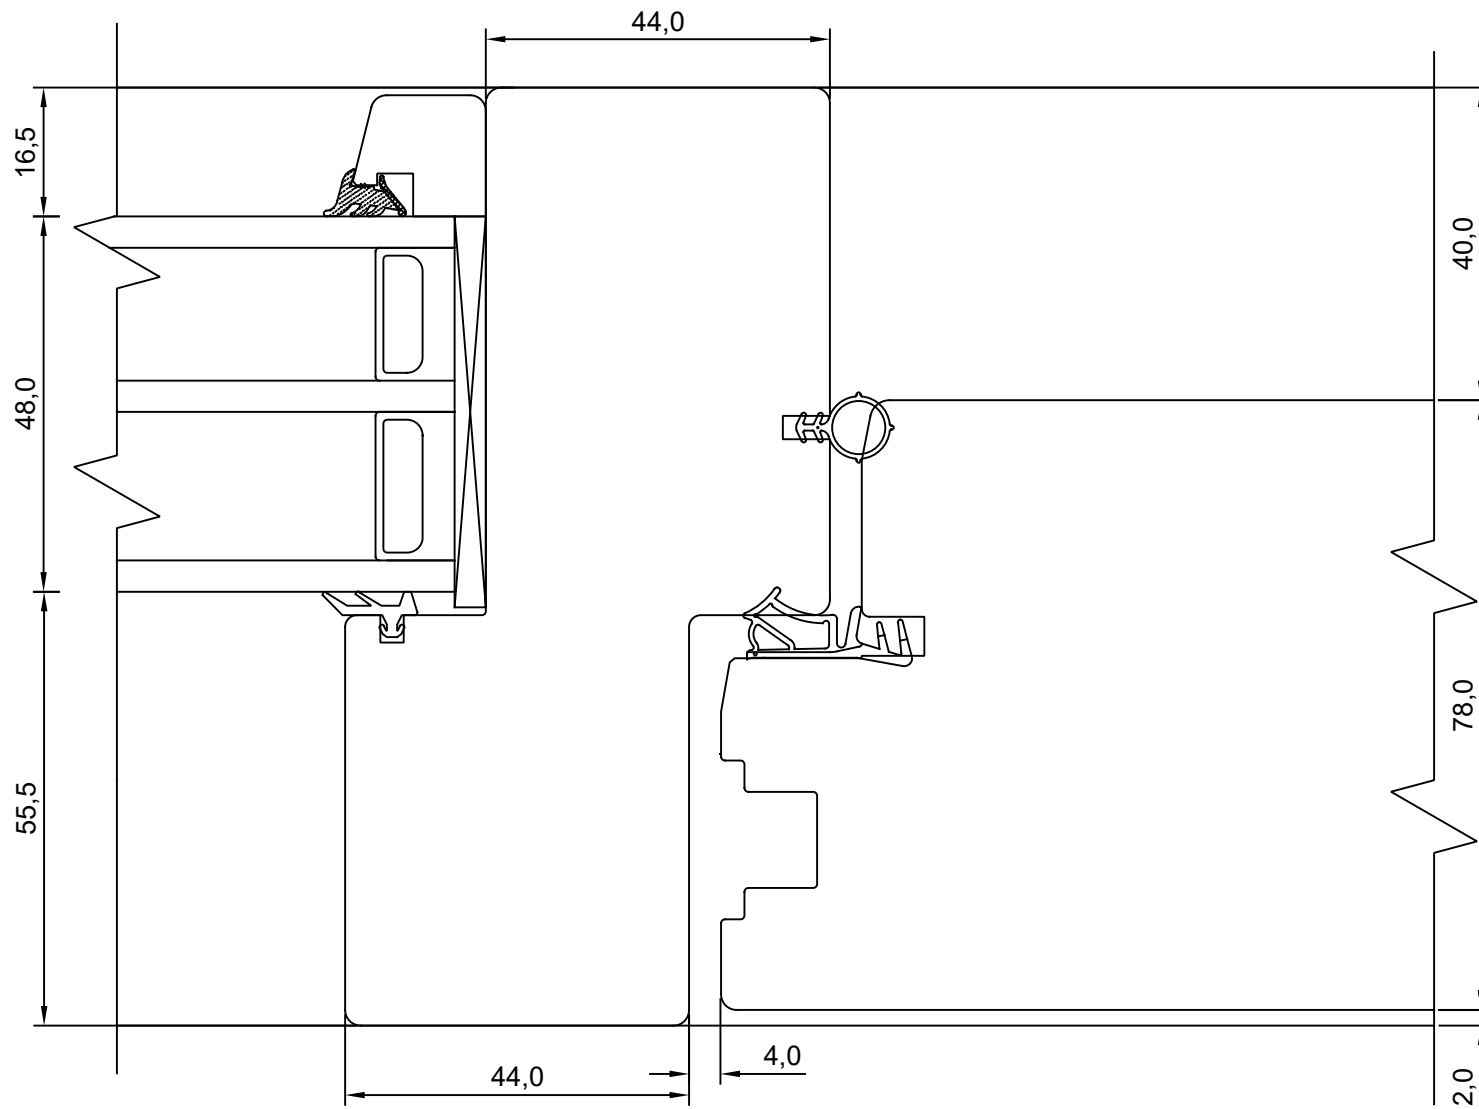

TOOTMINE.

Viking Window AS
 Mäo, Järvamaa 72751 tlf.372 38 48 900

SW17 INWARD OPENING

78 mm PANEL DOOR

HEAD – TRANSOM & FIXED TOP LIGHT

JÕONISE NR:

SW1778U.1.S6

MÕÖT: 1:1

KINNITATUD:

VJ

Manufacturer has the right to make improvements

TOOTMINE.		SW17 INWARD OPENING 78 mm PANEL DOOR JAMB – MULLION & FIXED SIDE LIGHT	JOONISE NR:
Viking Window AS Mäo, Järvamaa 72751 tlf.372 38 53 007.			SW1778U.1.S7
KUUPÄEV: 04.05.18	VJ.		MÕÖT: 1:1
REVISION A:			
REVISION B:			KINNITATUD:
REVISION C:			RN.