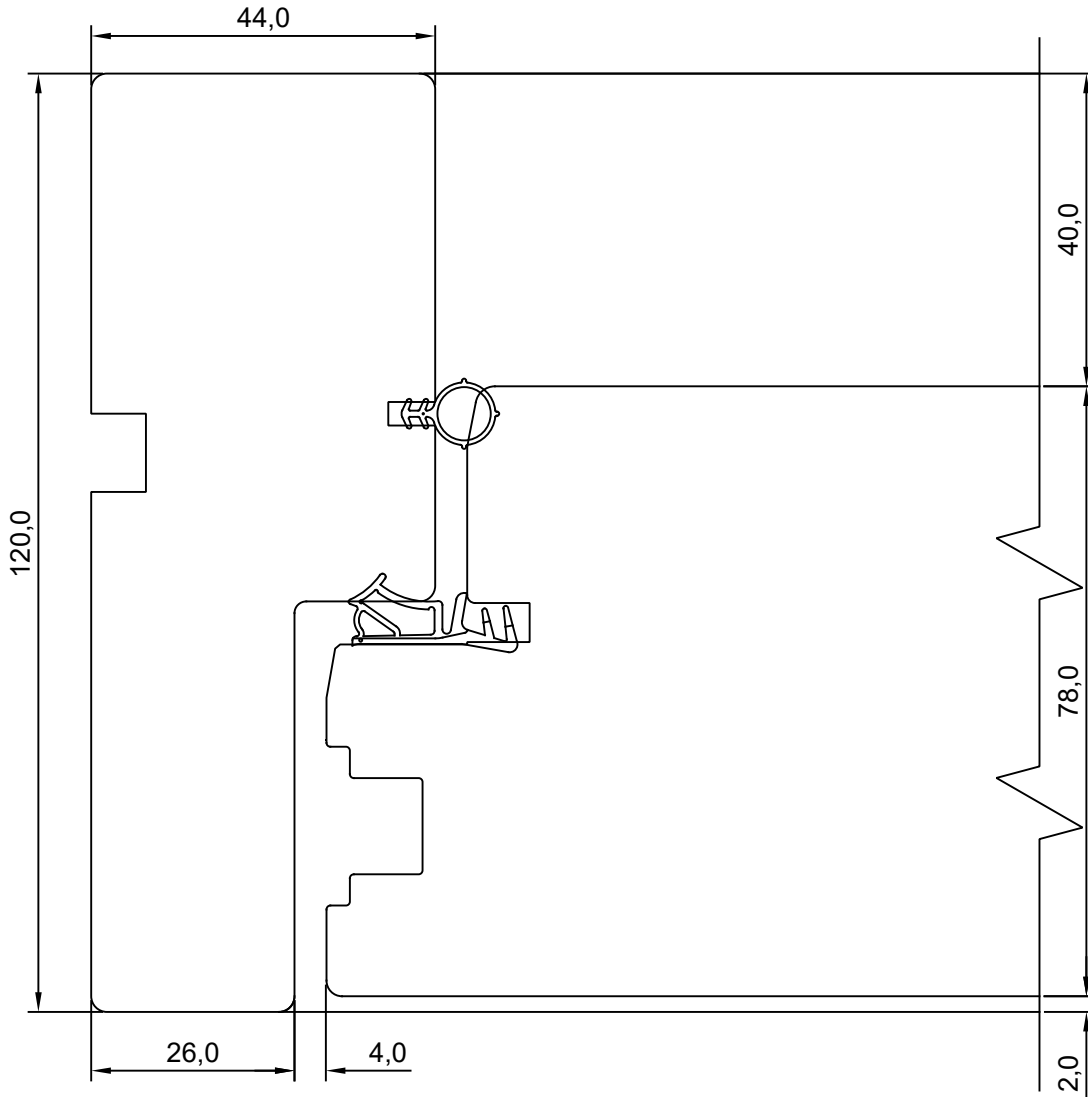

MÕÖT: 1:1

KINNITATUD:

VJ

TOOTMINE.

Viking Window AS
Mäo, Järvamaa 72751 tlf.372 38 48 900

SW17 INWARD OPENING
78 mm PANEL DOOR
JAMB – HINGES SIDE

JOONISE NR:

SW1778U.1.S3

MÕÖT: 1:1

KINNITATUD:

VJ

TOOTMINE.

Viking Window AS
Mäo, Järvamaa 72751 tlf.372 38 48 900

SW17 INWARD OPENING
78 mm PANEL DOOR
HEAD

JOONISE NR:

SW1778U.1.S4

TOOTMINE.

Viking Window AS
 Mäo, Järvamaa 72751 tlf.372 38 48 900

SW17 INWARD OPENING

78 mm PANEL DOOR

HEAD – TRANSOM & FIXED TOP LIGHT

JÕONISE NR:

SW1778U.1.S6

MÕÖT: 1:1

KINNITATUD:

VJ

Manufacturer has the right to make improvements

TOOTMINE.		SW17 INWARD OPENING 78 mm PANEL DOOR JAMB – MULLION & FIXED SIDE LIGHT	JOONISE NR:
Viking Window AS Mäo, Järvamaa 72751 tlf.372 38 53 007.			SW1778U.1.S7
KUUPÄEV: 04.05.18	VJ.		MÕÖT: 1:1
REVISION A:			
REVISION B:			KINNITATUD:
REVISION C:			RN.