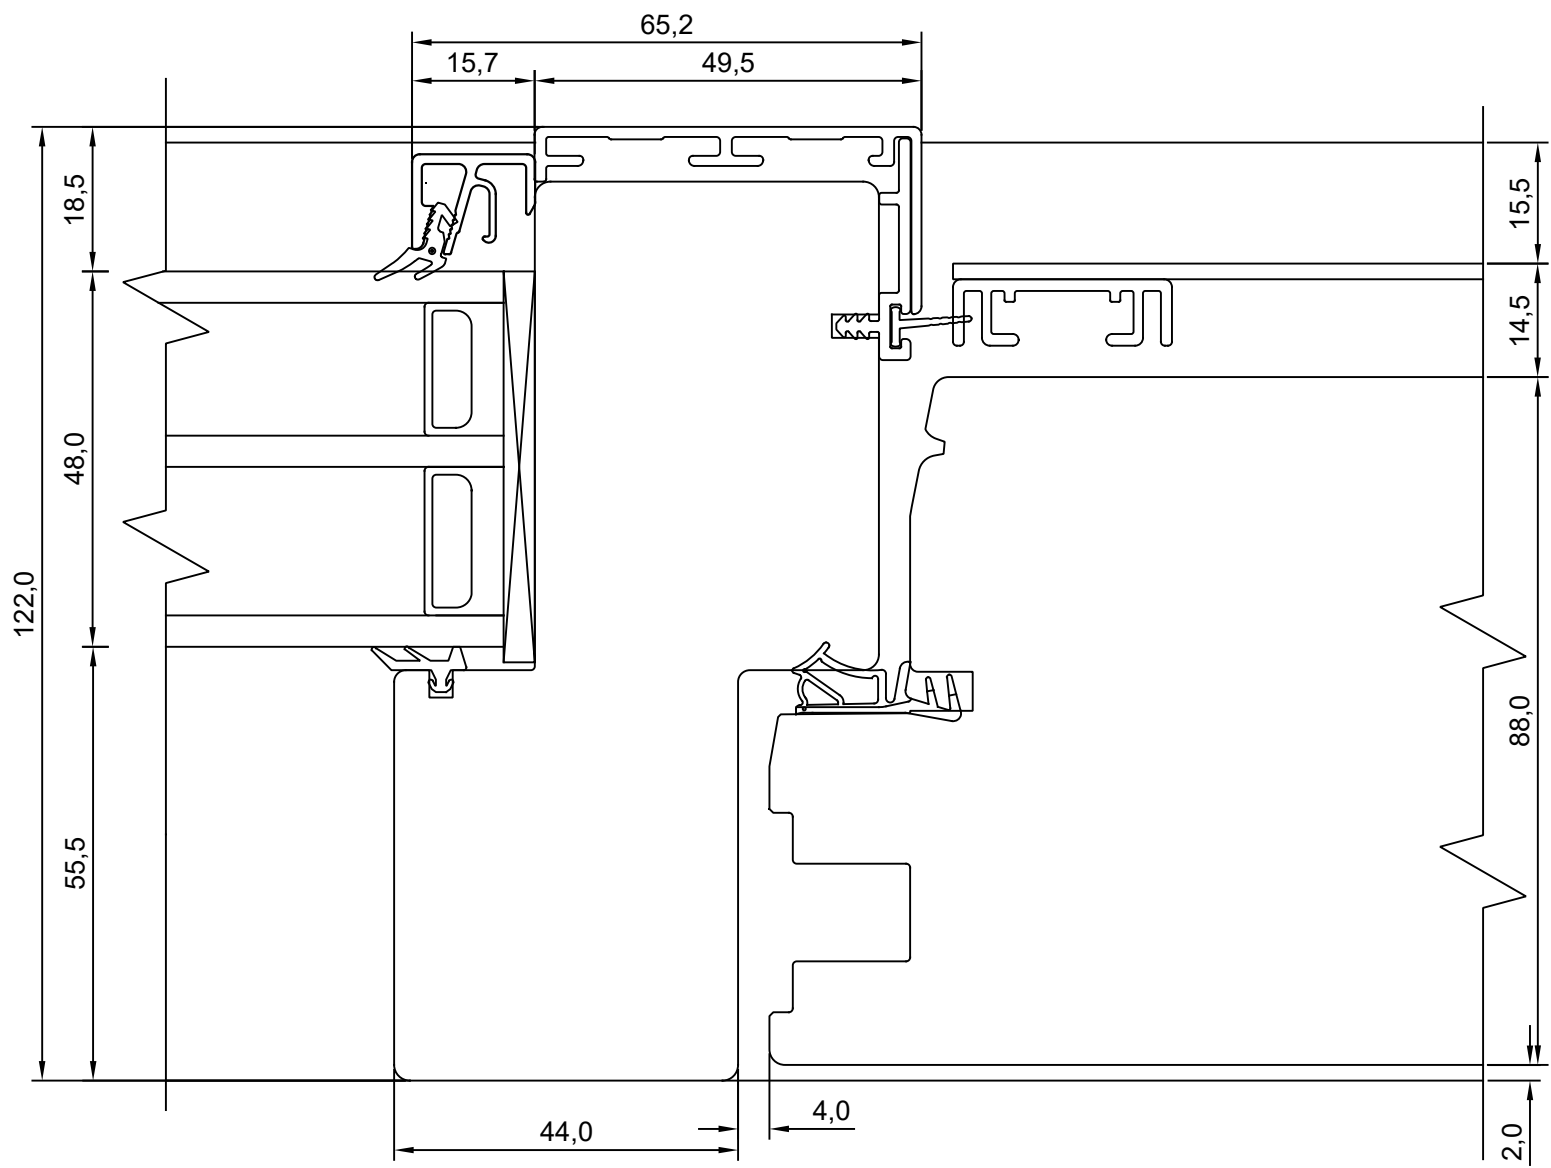

TOOTMINE.

Viking Window AS
Mõo, Järvamaa 72751 tlf.372 38 48 900

SW17 INWARD OPENING ALUCLAD
88 mm PANEL DOOR
HEAD – TRANSOM & FIXED TOP LIGHT

JÕONISE NR:
SW17PA88.1.S6

MÕÖT: 1:1

KINNITATUD:

VJ

Manufacturer has the right to make improvements

TOOTMINE.		SW17 INWARD OPENING ALUCLAD 88 mm PANEL DOOR JAMB – MULLION & FIXED SIDE LIGHT	Joonise nr:
Viking Window AS Mäo, Järvamaa 72751 tlf.372 38 53 007.			SW17PA88.1.S7
KUUPÄEV:	04.05.18	VJ.	MÕÖT: 1:1
REVISION A:			
REVISION B:			KINNITATUD:
REVISION C:			RN.