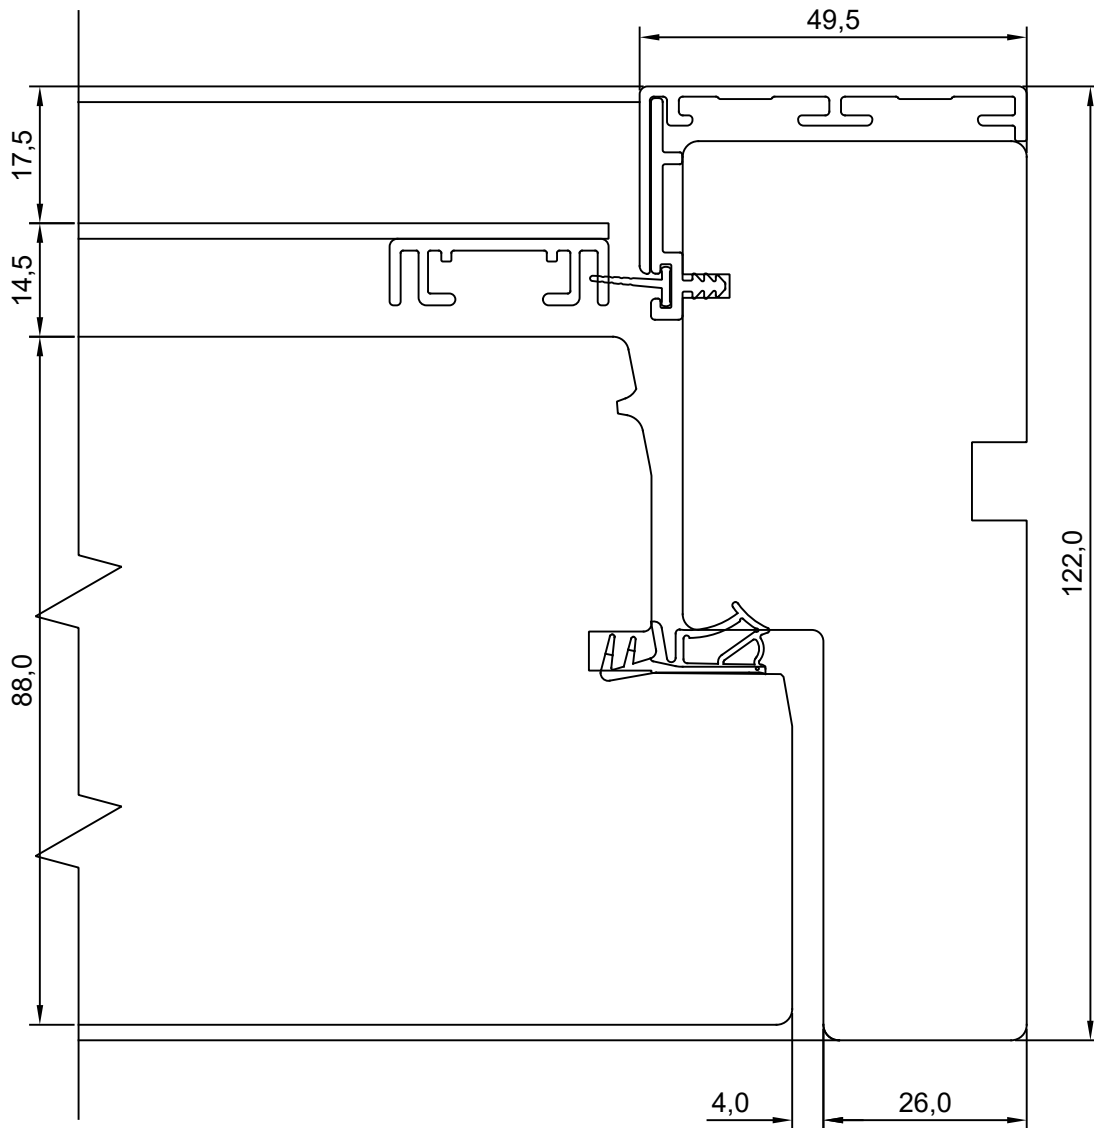

SW17PA88.1.S3

MÕÖT: 1:1

KINNITATUD:

VJ

TOOTMINE.

Viking Window AS
Mäo, Järvamaa 72751 tlf.372 38 48 900

SW17 INWARD OPENING ALUCLAD
88 mm PANEL DOOR
HEAD

JOONISE NR:
SW17PA88.1.S4

TOOTMINE.

Viking Window AS
Mõo, Järvamaa 72751 tlf.372 38 48 900

SW17 INWARD OPENING ALUCLAD
88 mm PANEL DOOR
HEAD – TRANSOM & FIXED TOP LIGHT

JÕONISE NR:
SW17PA88.1.S6

MÕÖT: 1:1

KINNITATUD:

VJ

Manufacturer has the right to make improvements

TOOTMINE.		SW17 INWARD OPENING ALUCLAD 88 mm PANEL DOOR JAMB – MULLION & FIXED SIDE LIGHT	Joonise nr:
Viking Window AS Mäo, Järvamaa 72751 tlf.372 38 53 007.			SW17PA88.1.S7
KUUPÄEV:	04.05.18	VJ.	MÕÖT: 1:1
REVISION A:			
REVISION B:			KINNITATUD:
REVISION C:			RN.