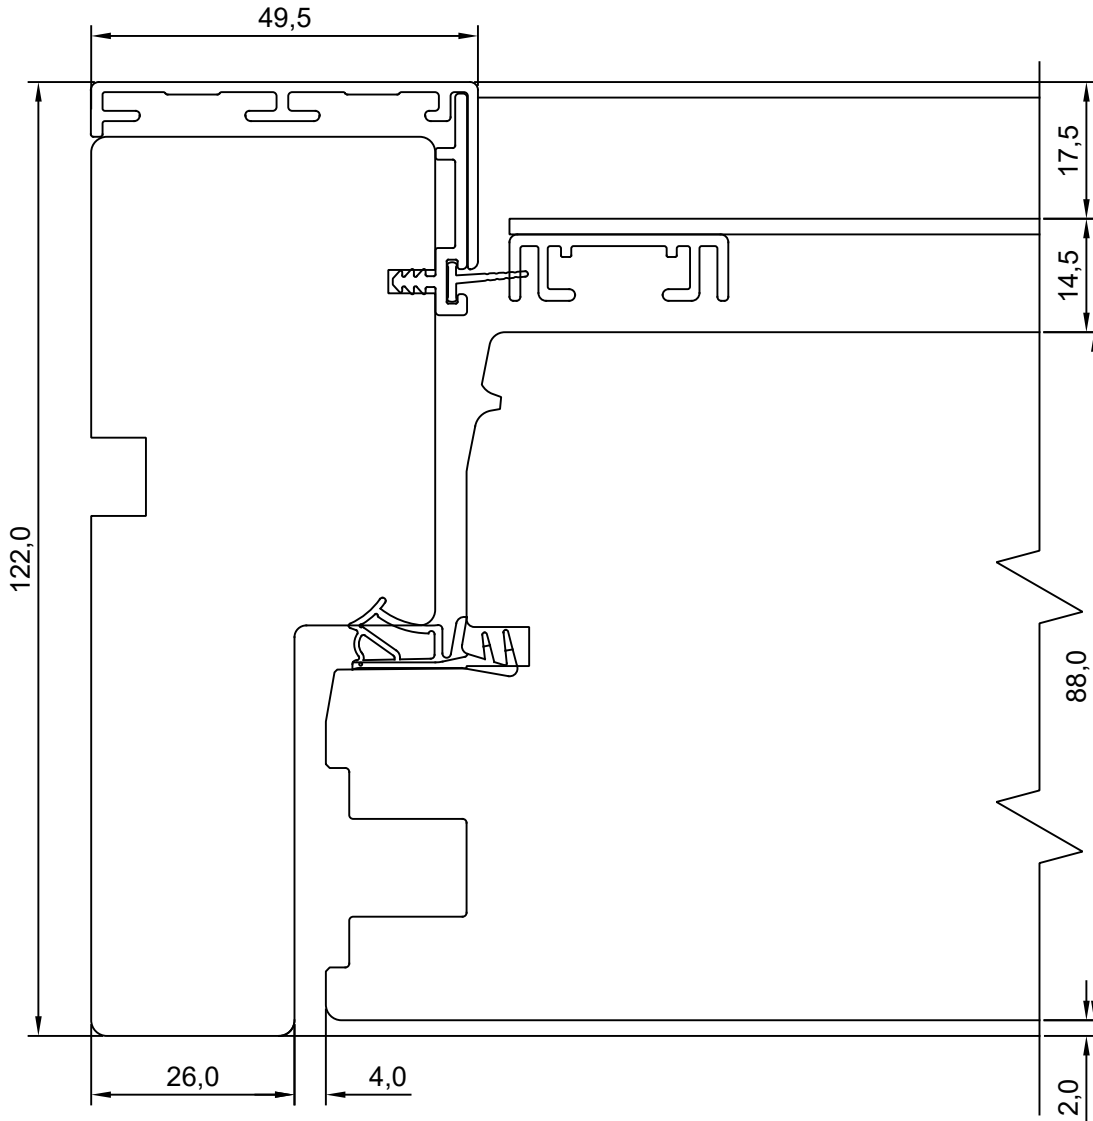

TOOTMINE.

Viking Window AS
Mäo, Järvamaa 72751 tlf.372 38 48 900

SW17 INWARD OPENING ALUCLAD

88 mm PANEL DOOR

JOONISE NR:

SW17PA88.1.S2

JAMB – WITH MACO HARDWARE GROOVES

MÕÖT: 1:1

KUUPÄEV: 04.05.18 VJ

REVISION A:

REVISION B:

REVISION C:

KINNITATUD:

VJ