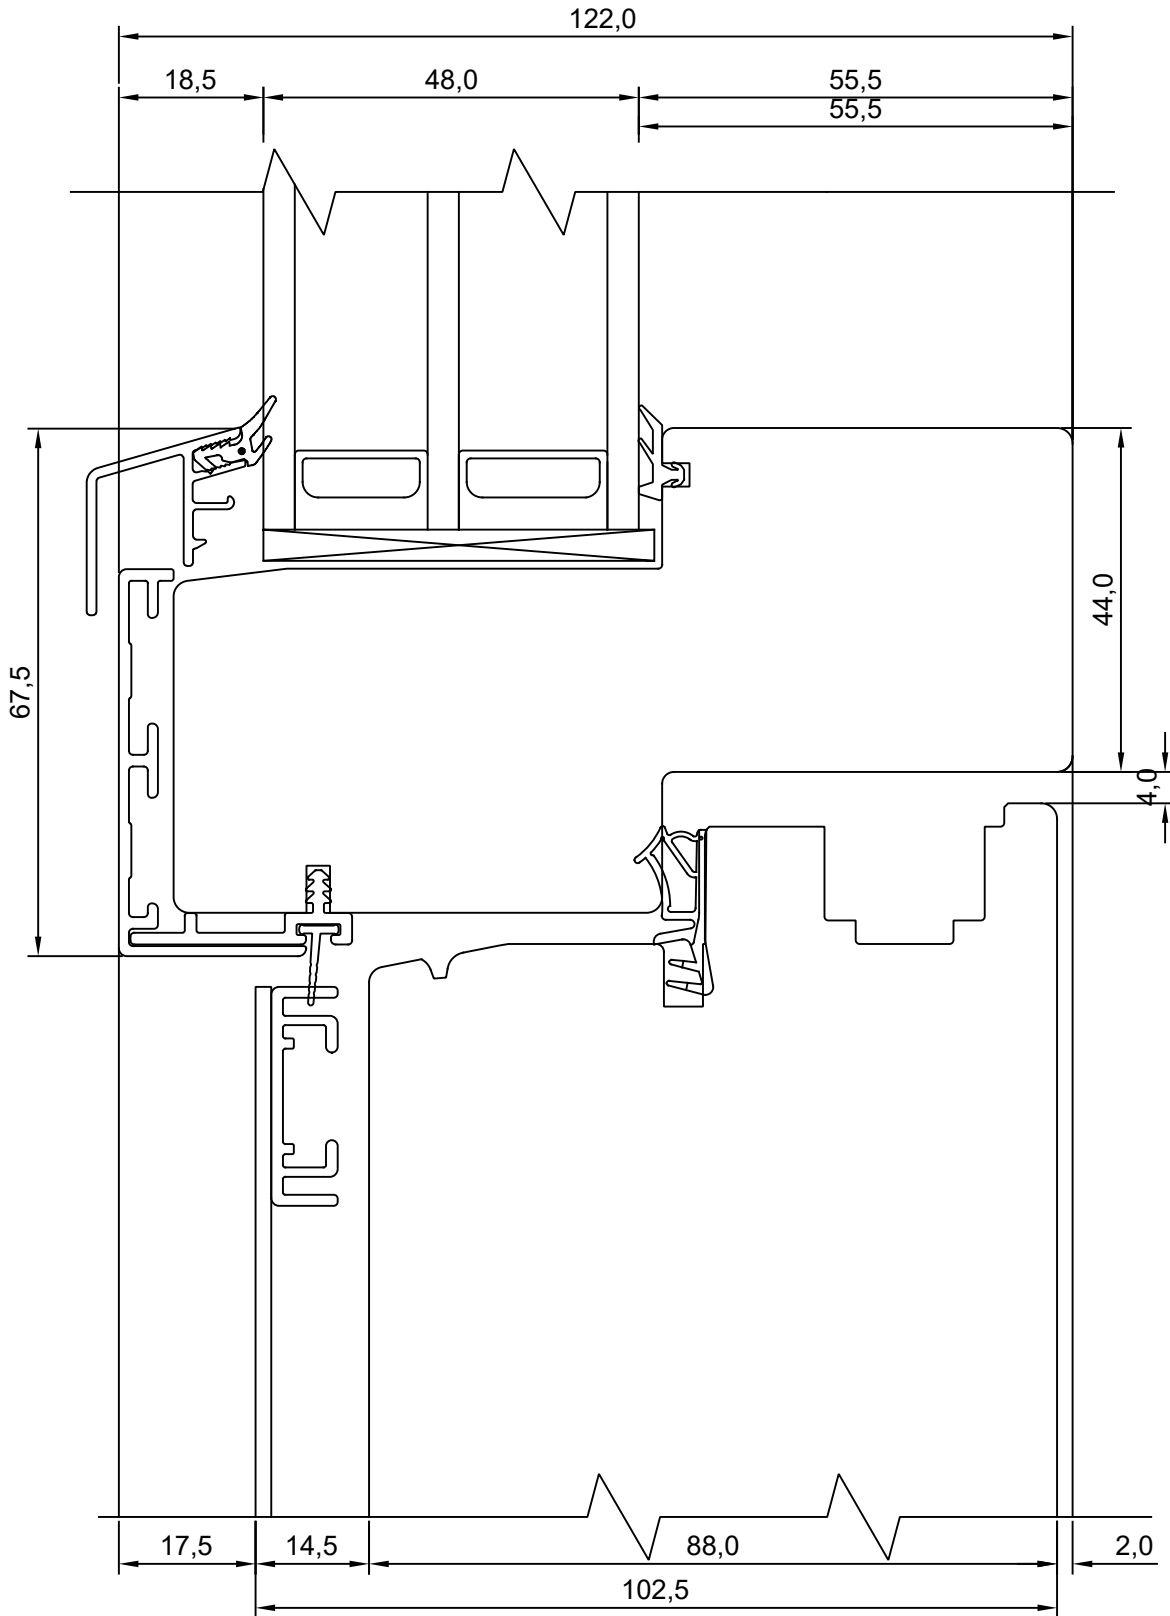

TOOTMINE.

Viking Window AS
Mõo, Järvamaa 72751 tlf.372 38 48 900

SW17 INWARD OPENING ALUCLAD
88 mm PANEL DOOR
HEAD – TRANSOM & FIXED TOP LIGHT

JÕONISE NR:
SW17PA88.1.S6

MÕÖT: 1:1

KINNITATUD:

VJ

Manufacturer has the right to make improvements

TOOTMINE.		SW17 INWARD OPENING ALUCLAD 88 mm PANEL DOOR JAMB – MULLION & FIXED SIDE LIGHT	Joonise nr:
Viking Window AS Mäo, Järvamaa 72751 tlf.372 38 53 007.			SW17PA88.1.S7
KUUPÄEV:	04.05.18	VJ.	MÕÖT: 1:1
REVISION A:			
REVISION B:			KINNITATUD:
REVISION C:			RN.