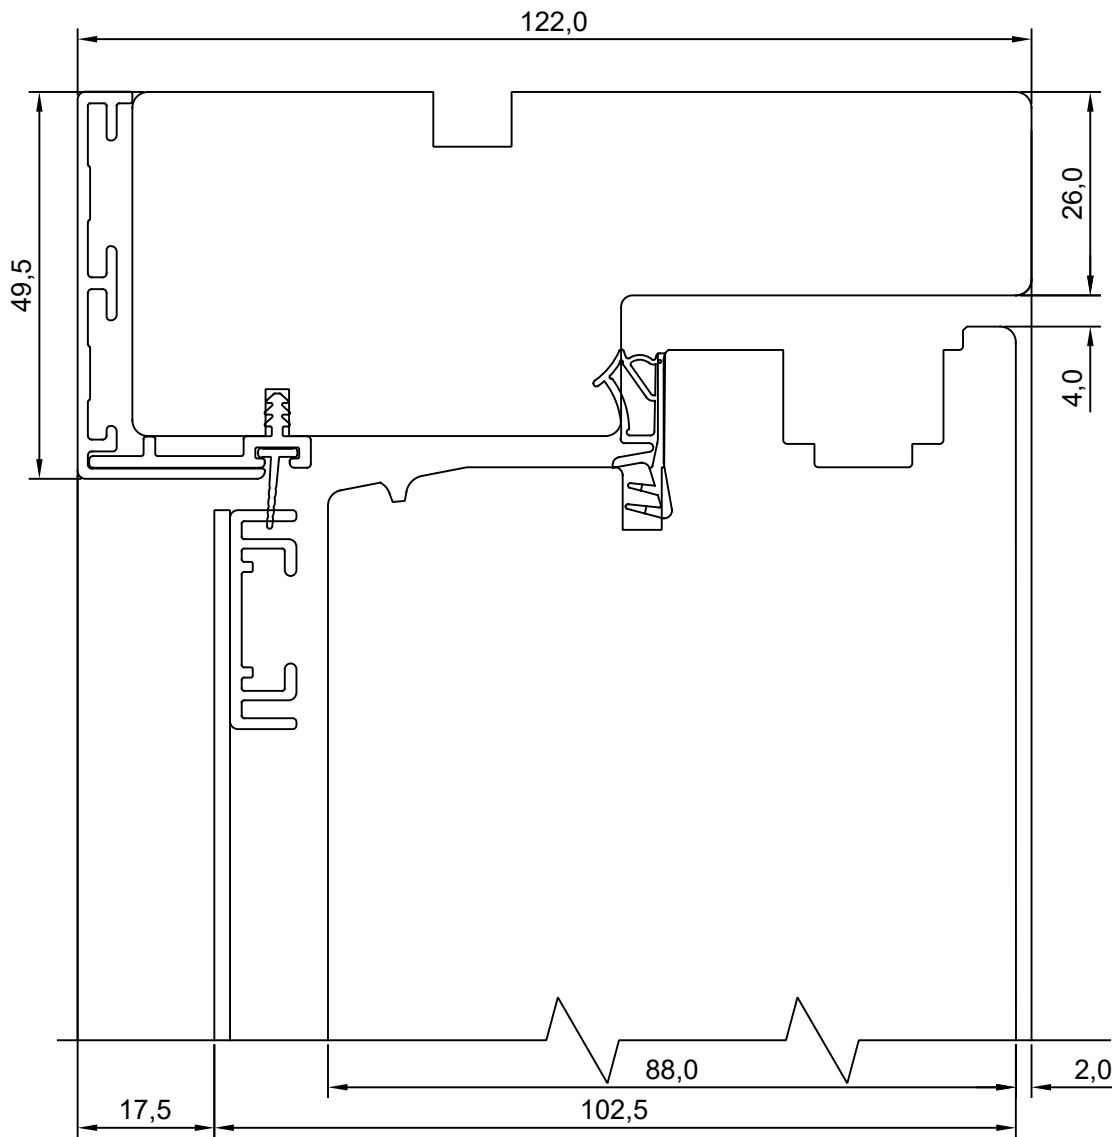

SW17PA88.1.S3

MÕÖT: 1:1

KINNITATUD:

VJ

TOOTMINE.

Viking Window AS
Mäo, Järvamaa 72751 tlf.372 38 48 900

SW17 INWARD OPENING ALUCLAD
88 mm PANEL DOOR
HEAD

JOONISE NR:
SW17PA88.1.S4

MÕÖT: 1:1

KINNITATUD:

VJ

Manufacturer has the right to make improvements

TOOTMINE.		SW17 INWARD OPENING ALUCLAD		JOONISE NR:	
Viking Window AS Mäo, Järvamaa 72751 tlf.372 38 53 007.		88 mm PANEL DOOR		SW17PA88.1.S5	
CUUPÄEV: 04.05.18	VJ.	2-LEAF DOOR MIDDLE JUNCTION		MÕÖT: 1:1	
REVISION A:					
REVISION B:				KINNITATUD:	
REVISION C:				RN.	

TOOTMINE.

Viking Window AS
Mõo, Järvamaa 72751 tlf.372 38 48 900

SW17 INWARD OPENING ALUCLAD
88 mm PANEL DOOR
HEAD – TRANSOM & FIXED TOP LIGHT

JÕONISE NR:
SW17PA88.1.S6

MÕÖT: 1:1

KINNITATUD:

VJ

Manufacturer has the right to make improvements

TOOTMINE.		SW17 INWARD OPENING ALUCLAD 88 mm PANEL DOOR JAMB – MULLION & FIXED SIDE LIGHT	Joonise nr:
Viking Window AS Mäo, Järvamaa 72751 tlf.372 38 53 007.			SW17PA88.1.S7
KUUPÄEV:	04.05.18	VJ.	MÕÖT: 1:1
REVISION A:			
REVISION B:			KINNITATUD:
REVISION C:			RN.