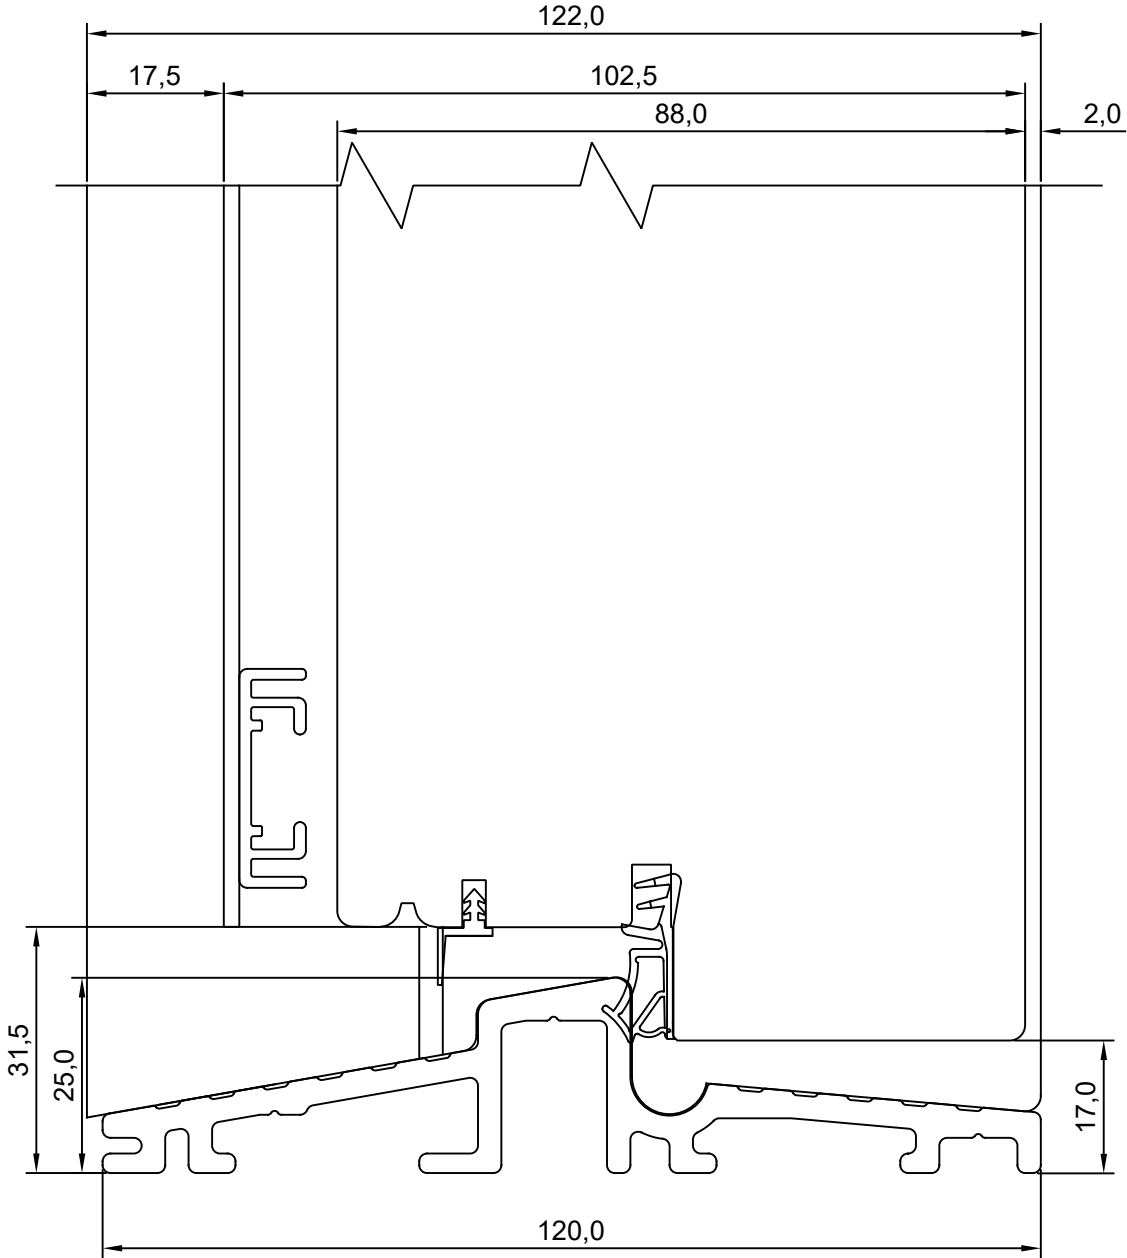

TOOTMINE.

Viking Window AS
Mäo, Järvamaa 72751 tlf.372 38 48 900

SW17 INWARD OPENING ALUCLAD
88 mm PANEL DOOR
THRESHOLD

JOONISE NR:
SW17PA88.1.S1

MÕÖT: 1:1

KINNITATUD:

VJ

KUUPÄEV:	04.05.18	VJ
REVISION A:		
REVISION B:		
REVISION C:		

SW17PA88.1.S3

MÕÖT: 1:1

KINNITATUD:

VJ

TOOTMINE.

Viking Window AS
Mäo, Järvamaa 72751 tlf.372 38 48 900

SW17 INWARD OPENING ALUCLAD
88 mm PANEL DOOR
HEAD

JOONISE NR:
SW17PA88.1.S4

TOOTMINE.

Viking Window AS
Mõo, Järvamaa 72751 tlf.372 38 48 900

SW17 INWARD OPENING ALUCLAD
88 mm PANEL DOOR
HEAD – TRANSOM & FIXED TOP LIGHT

JÕONISE NR:
SW17PA88.1.S6

MÕÖT: 1:1

KINNITATUD:

VJ

Manufacturer has the right to make improvements

TOOTMINE.		SW17 INWARD OPENING ALUCLAD 88 mm PANEL DOOR JAMB – MULLION & FIXED SIDE LIGHT	Joonise nr:
Viking Window AS Mäo, Järvamaa 72751 tlf.372 38 53 007.			SW17PA88.1.S7
KUUPÄEV:	04.05.18	VJ.	MÕÖT: 1:1
REVISION A:			
REVISION B:			KINNITATUD:
REVISION C:			RN.