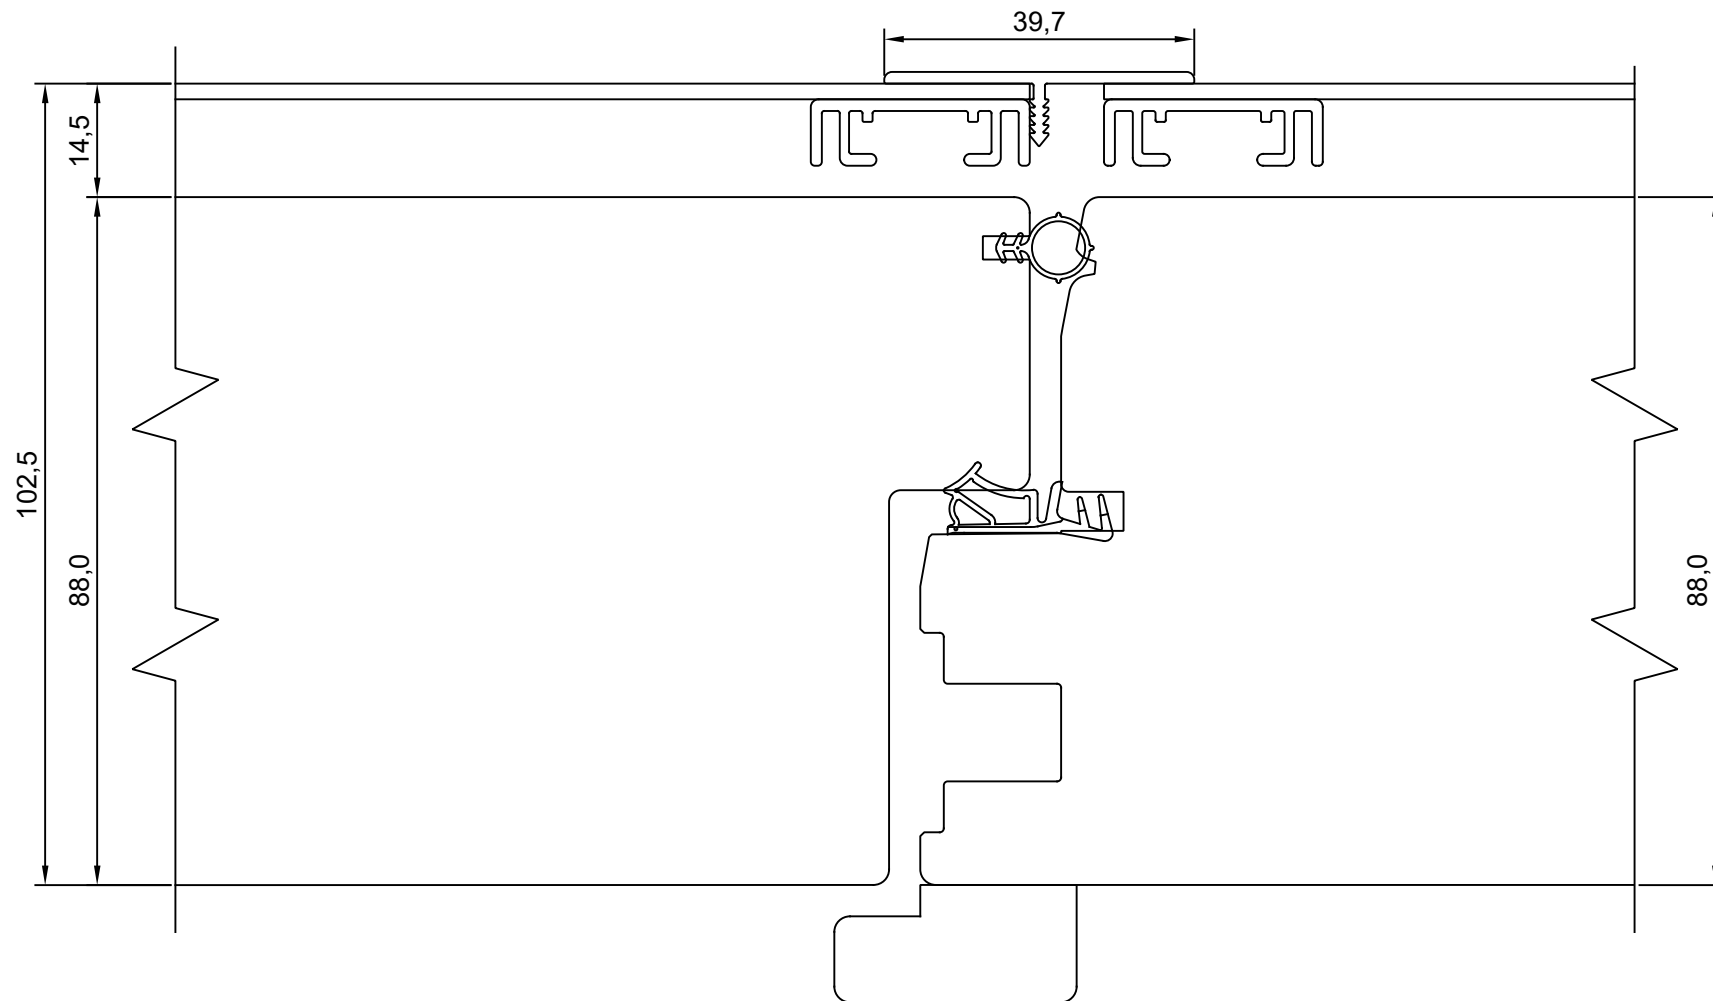

Manufacturer has the right to make improvements

TOOTMINE.		SW17 INWARD OPENING ALUCLAD		JOONISE NR:	
Viking Window AS Mäo, Järvamaa 72751 tlf.372 38 53 007.		88 mm PANEL DOOR		SW17PA88.1.S5	
CUUPÄEV: 04.05.18	VJ.	2-LEAF DOOR MIDDLE JUNCTION		MÕÖT: 1:1	
REVISION A:					
REVISION B:				KINNITATUD:	
REVISION C:				RN.