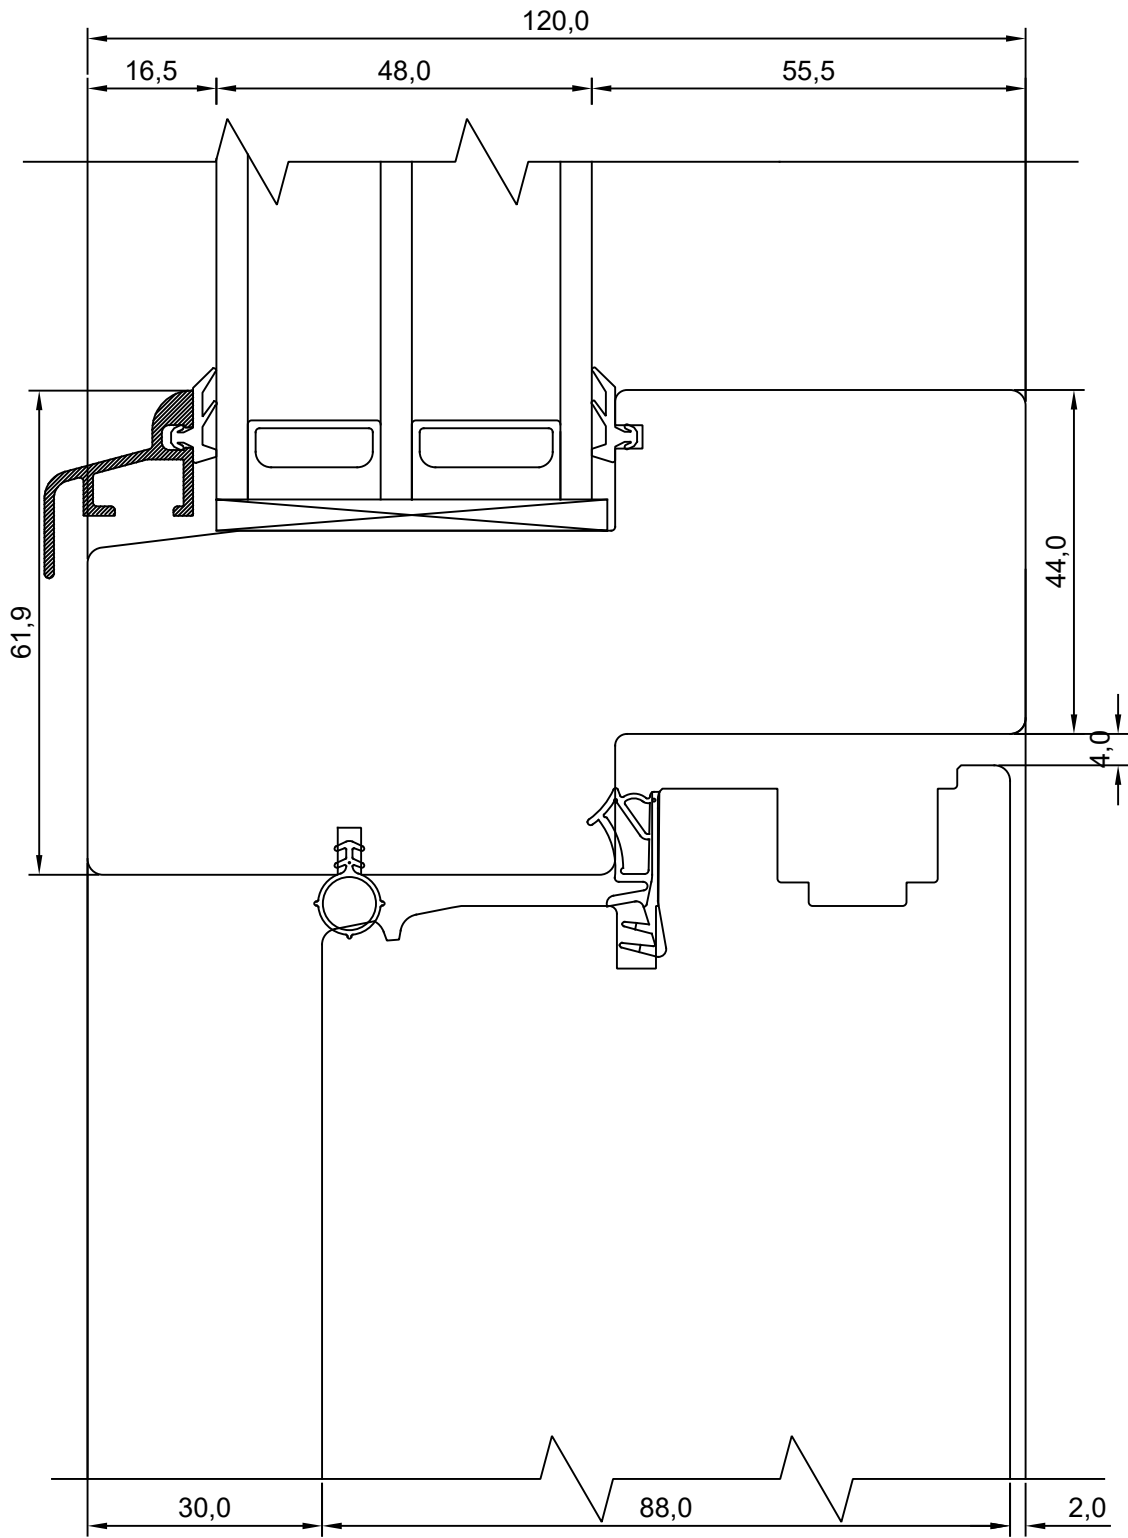

TOOTMINE.

Viking Window AS
Mäo, Järvamaa 72751 tlf.372 38 48 900

SW17 INWARD OPENING

88 mm PANEL DOOR

HEAD - TRANSOM & FIXED TOP LIGHT

JOONISE NR:

SW1788U.1.S6

MÕÖT: 1:1

KINNITATUD:

VJ

KUUPÄEV: 04.05.18 VJ

REVISION A:

REVISION B:

REVISION C:

Manufacturer has the right to make improvements

TOOTMINE.		SW17 INWARD OPENING 88 mm PANEL DOOR JAMB – MULLION & FIXED SIDE LIGHT	JOONISE NR:
Viking Window AS Mäo, Järvamaa 72751 tlf.372 38 53 007.			SW1788U.1.S7
KUUPÄEV: 04.05.18 REVISION A: REVISION B: REVISION C:	VJ. 		MÕÖT: 1:1 KINNITATUD: RN.