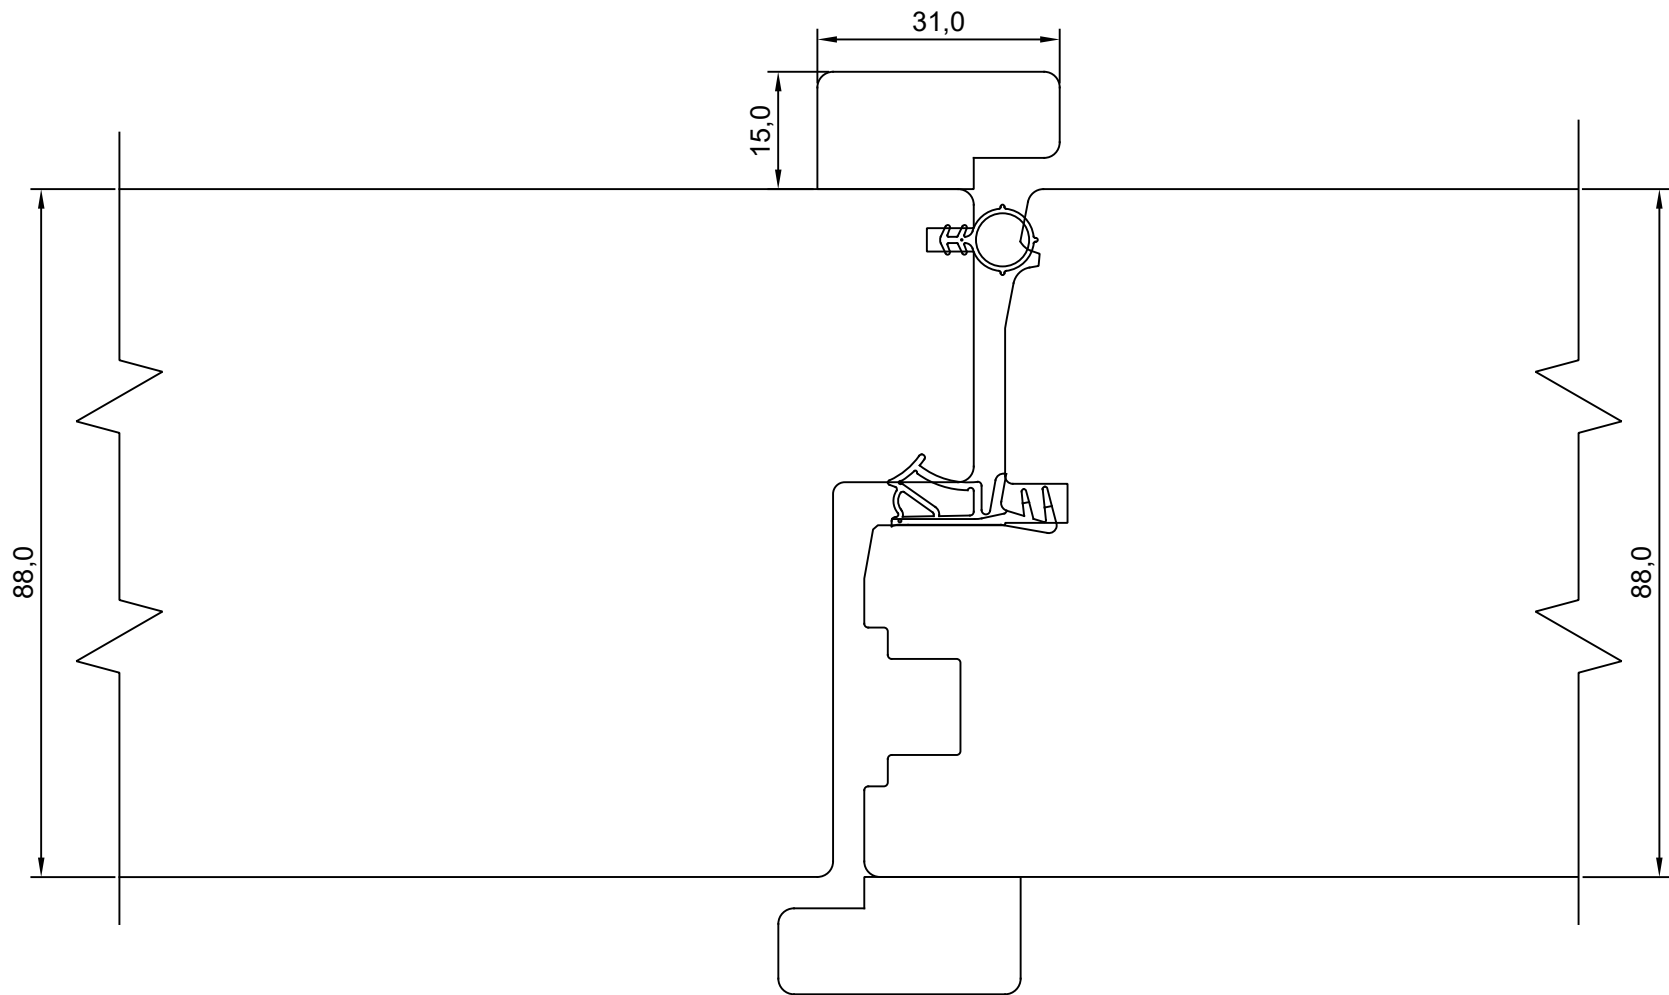

Manufacturer has the right to make improvements

TOOTMINE.		SW17 INWARD OPENING		JONISE NR:
Viking Window AS Mäo, Järvamaa 72751 tlf.372 38 53 007.		88 mm PANEL DOOR		SW1788U.1.S5
CUUPÄEV: 04.05.18	VJ.	2-LEAF DOOR MIDDLE JUNCTION		MÕÖT: 1:1
REVISION A:				
REVISION B:				KINNITATUD:
REVISION C:				RN.