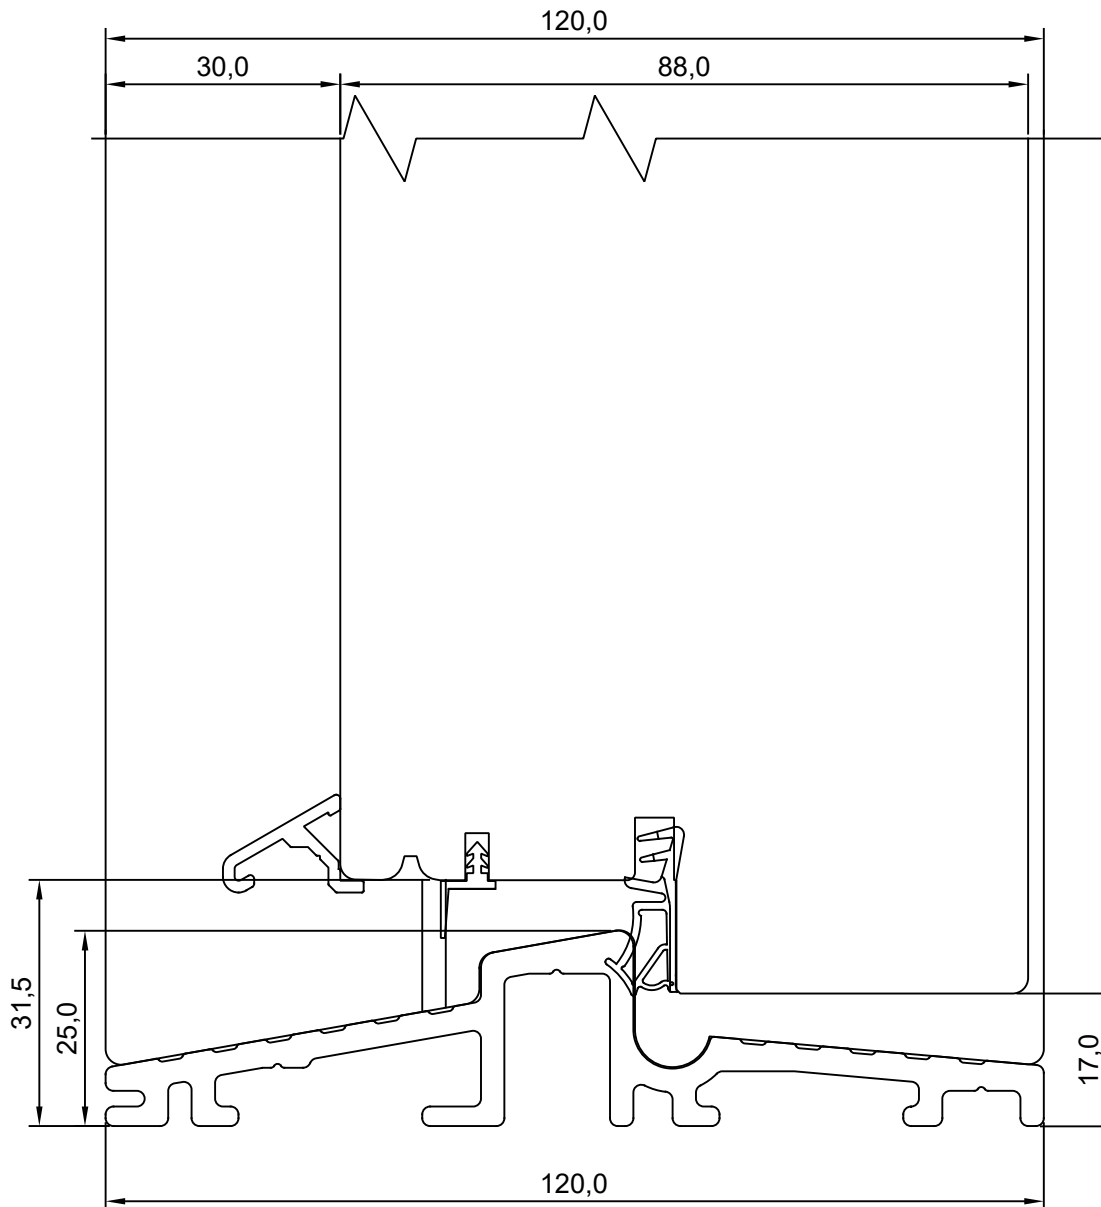

TOOTMINE.

Viking Window AS
Mäo, Järvamaa 72751 tlf.372 38 48 900

SW17 INWARD OPENING
88 mm PANEL DOOR
THRESHOLD

JOONISE NR:

SW1788U.1.S1

MÕÖT: 1:1

KINNITATUD:

VJ

TOOTMINE.

Viking Window AS
Mäo, Järvamaa 72751 tlf.372 38 48 900

SW17 INWARD OPENING

88 mm PANEL DOOR

JOONISE NR:

SW1788U.1.S2

JAMB – WITH MACO HARDWARE GROOVES

MÕÖT: 1:1

SW17 INWARD OPENING
88 mm PANEL DOOR
JAMB – HINGES SIDE

JOONISE NR:
SW1788U.1.S3

MÕÖT: 1:1

KUUPÄEV: 04.05.18 VJ

REVISION A:

REVISION B:

REVISION C:

KINNITATUD:

KINNITATUD:

VJ

KUUPÄEV: 04.05.18 VJ

REVISION A:

REVISION B:

REVISION C:

Manufacturer has the right to make improvements

TOOTMINE.		SW17 INWARD OPENING 88 mm PANEL DOOR JAMB – MULLION & FIXED SIDE LIGHT	JOONISE NR:
Viking Window AS Mäo, Järvamaa 72751 tlf.372 38 53 007.			SW1788U.1.S7
KUUPÄEV: 04.05.18 REVISION A: REVISION B: REVISION C:	VJ. 		MÕÖT: 1:1 KINNITATUD: RN.