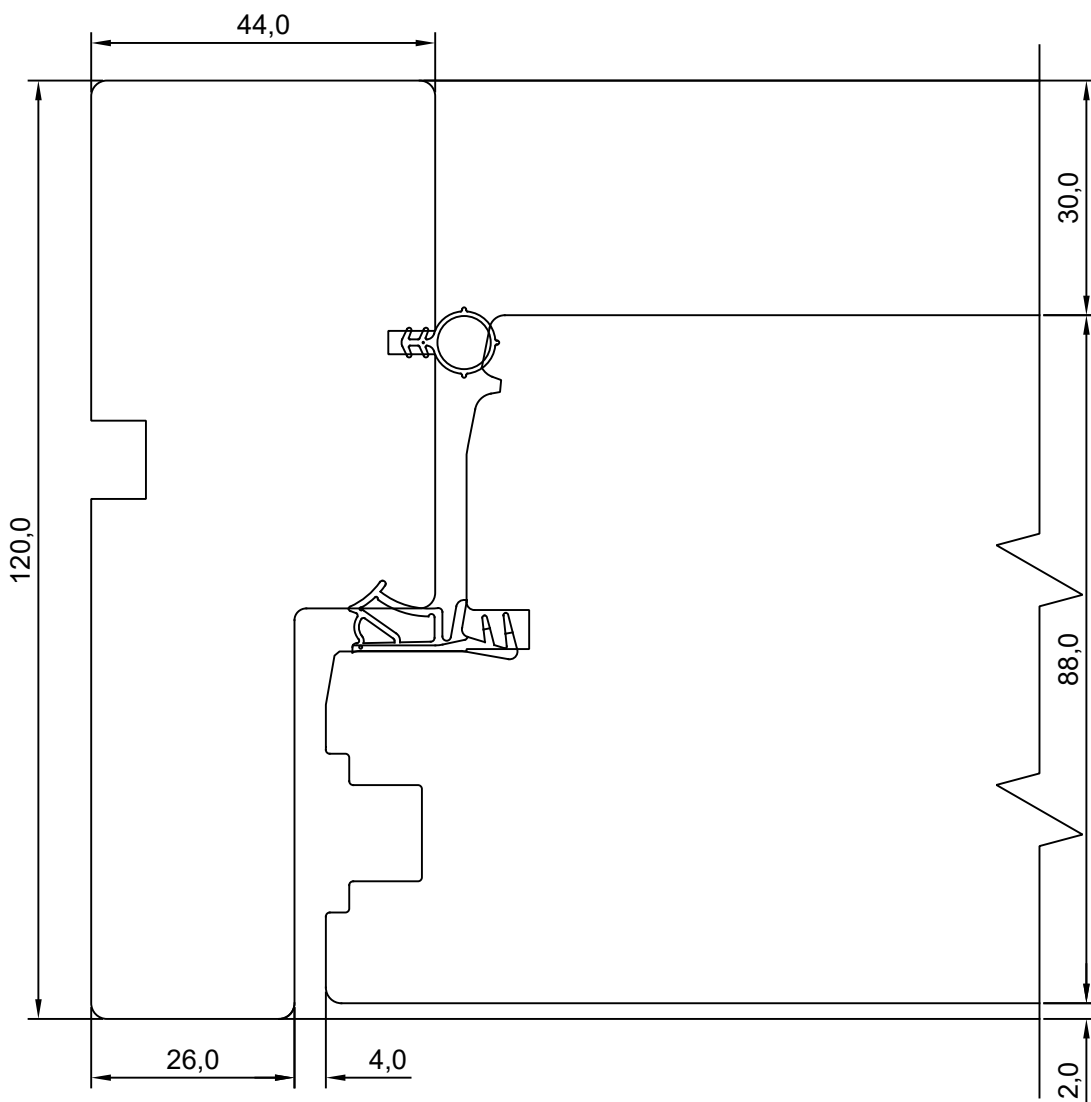

TOOTMINE.

Viking Window AS
Mäo, Järvamaa 72751 tlf.372 38 48 900

SW17 INWARD OPENING

88 mm PANEL DOOR

JOONISE NR:

SW1788U.1.S2

JAMB – WITH MACO HARDWARE GROOVES

MÕÖT: 1:1

KUUPÄEV: 04.05.18 VJ

REVISION A:

REVISION B:

REVISION C:

KINNITATUD:

VJ