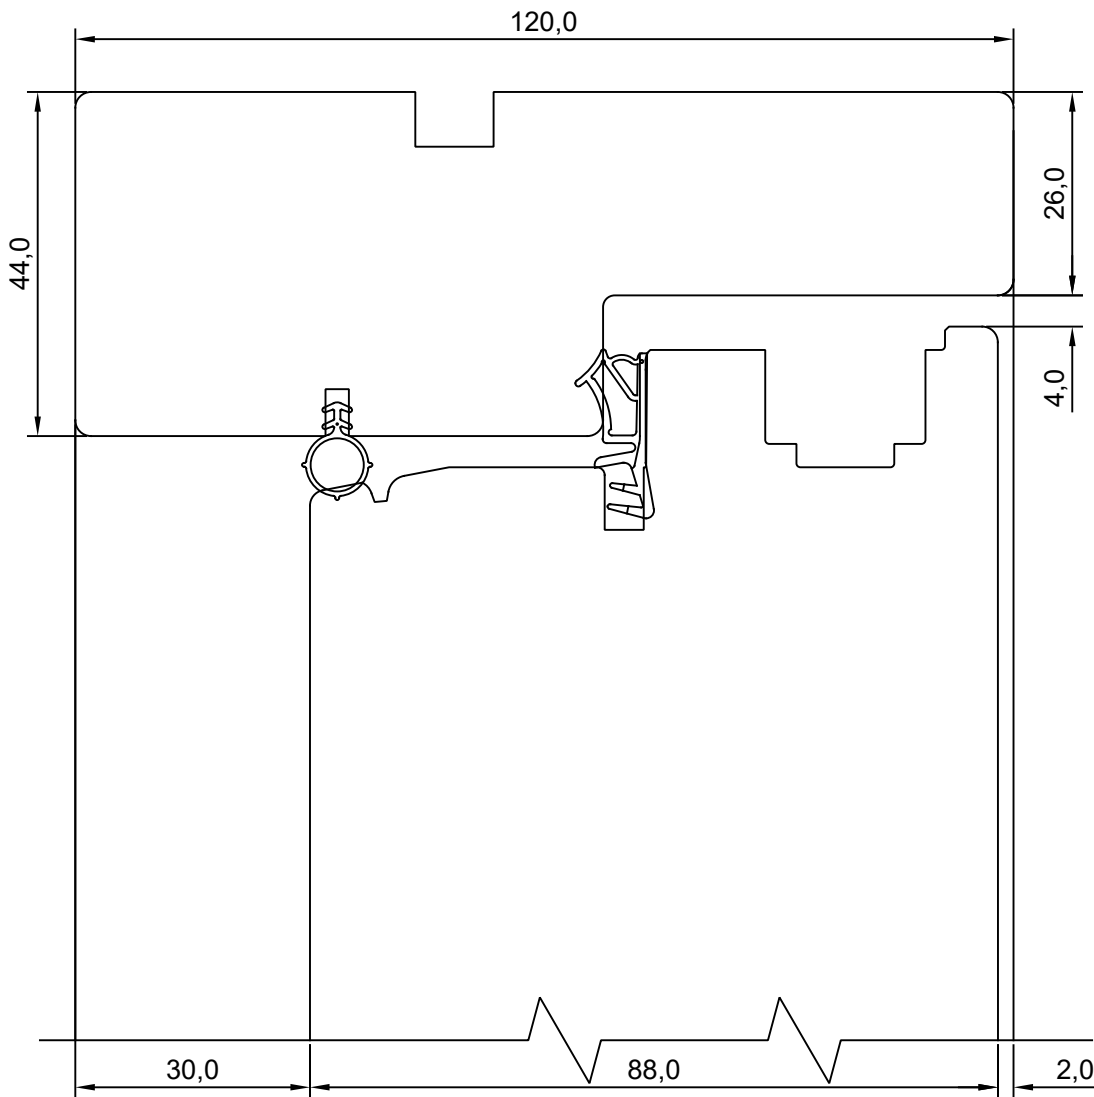

TOOTMINE.

Viking Window AS
Mäo, Järvamaa 72751 tlf.372 38 48 900

SW17 INWARD OPENING
88 mm PANEL DOOR
HEAD

JOONISE NR:

SW1788U.1.S4

MÕÖT: 1:1

KINNITATUD:

VJ