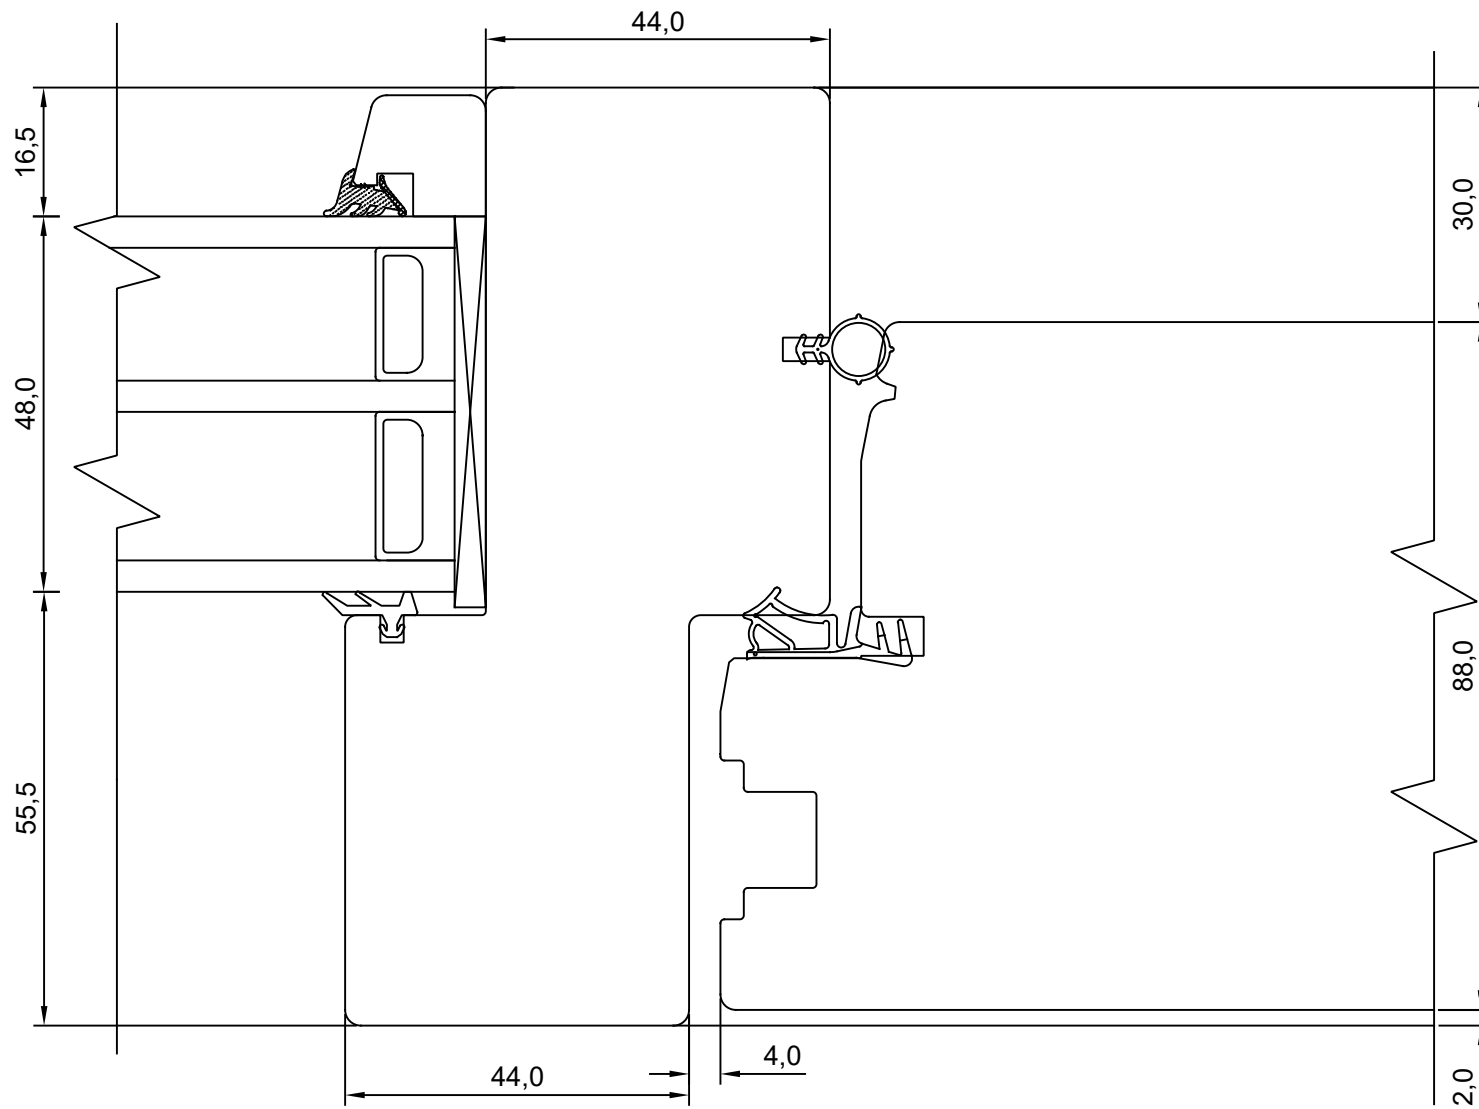

KINNITATUD:

VJ

KUUPÄEV: 04.05.18 VJ

REVISION A:

REVISION B:

REVISION C:

Manufacturer has the right to make improvements

TOOTMINE.		SW17 INWARD OPENING 88 mm PANEL DOOR JAMB – MULLION & FIXED SIDE LIGHT	JOONISE NR:
Viking Window AS Mäo, Järvamaa 72751 tlf.372 38 53 007.			SW1788U.1.S7
KUUPÄEV: 04.05.18 REVISION A: REVISION B: REVISION C:	VJ. 		MÕÖT: 1:1 KINNITATUD: RN.