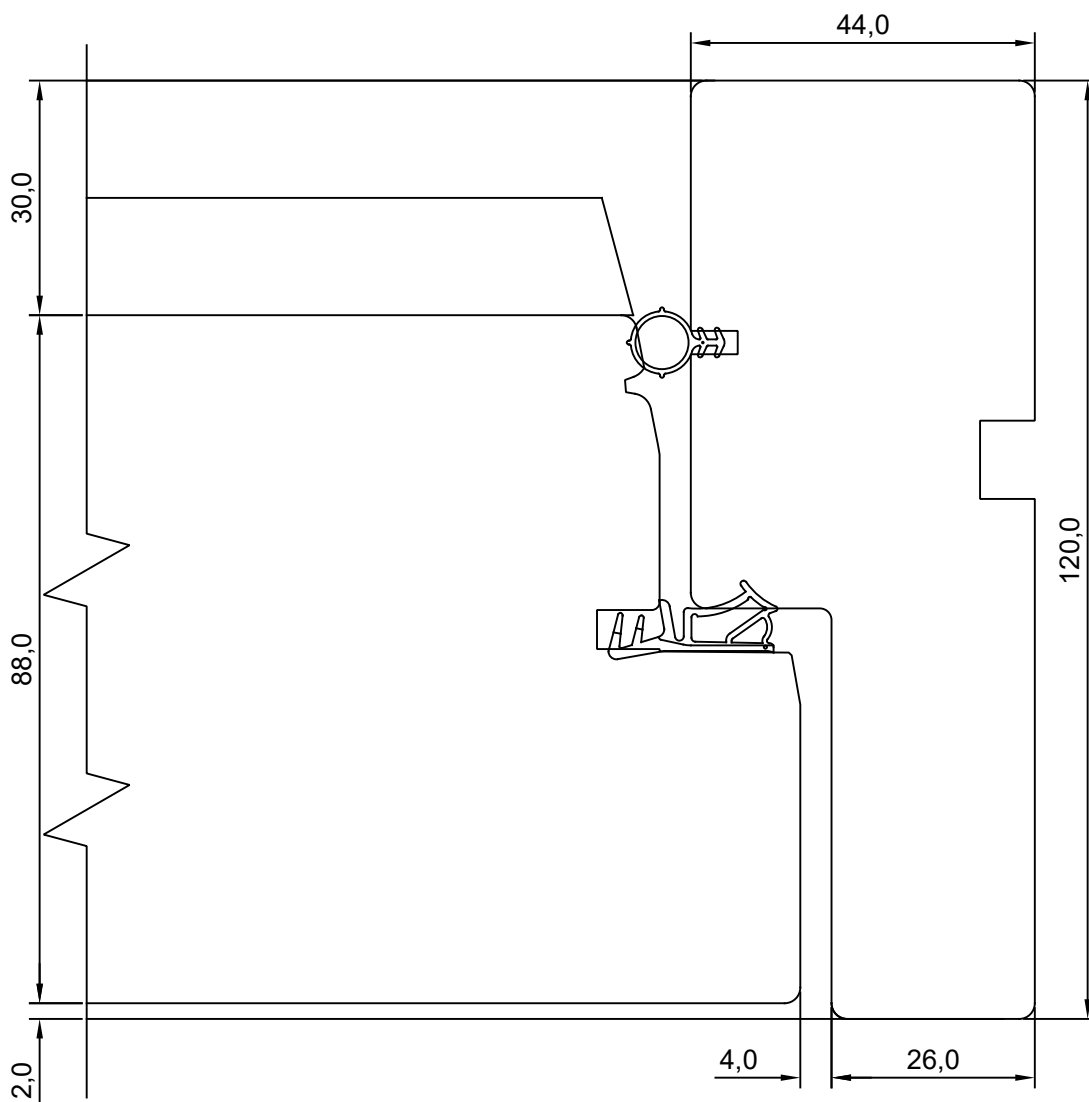

SW17 INWARD OPENING
88 mm PANEL DOOR
JAMB – HINGES SIDE

JOONISE NR:
SW1788U.1.S3

MÕÖT: 1:1

KUUPÄEV: 04.05.18 VJ

REVISION A:

REVISION B:

REVISION C:

KINNITATUD:

VJ

TOOTMINE.

Viking Window AS
Mäo, Järvamaa 72751 tlf.372 38 48 900

SW17 INWARD OPENING
88 mm PANEL DOOR
HEAD

JOONISE NR:

SW1788U.1.S4

MÕÖT: 1:1

KINNITATUD:

TOOTMINE.

Viking Window AS
Mäo, Järvamaa 72751 tlf.372 38 48 900

SW17 INWARD OPENING

88 mm PANEL DOOR

HEAD - TRANSOM & FIXED TOP LIGHT

JOONISE NR:

SW1788U.1.S6

MÕÖT: 1:1

KINNITATUD:

VJ

KUUPÄEV: 04.05.18 VJ

REVISION A:

REVISION B:

REVISION C:

Manufacturer has the right to make improvements

TOOTMINE.		SW17 INWARD OPENING 88 mm PANEL DOOR JAMB – MULLION & FIXED SIDE LIGHT	JOONISE NR:
Viking Window AS Mäo, Järvamaa 72751 tlf.372 38 53 007.			SW1788U.1.S7
KUUPÄEV: 04.05.18 REVISION A: REVISION B: REVISION C:	VJ. 		MÕÖT: 1:1 KINNITATUD: RN.