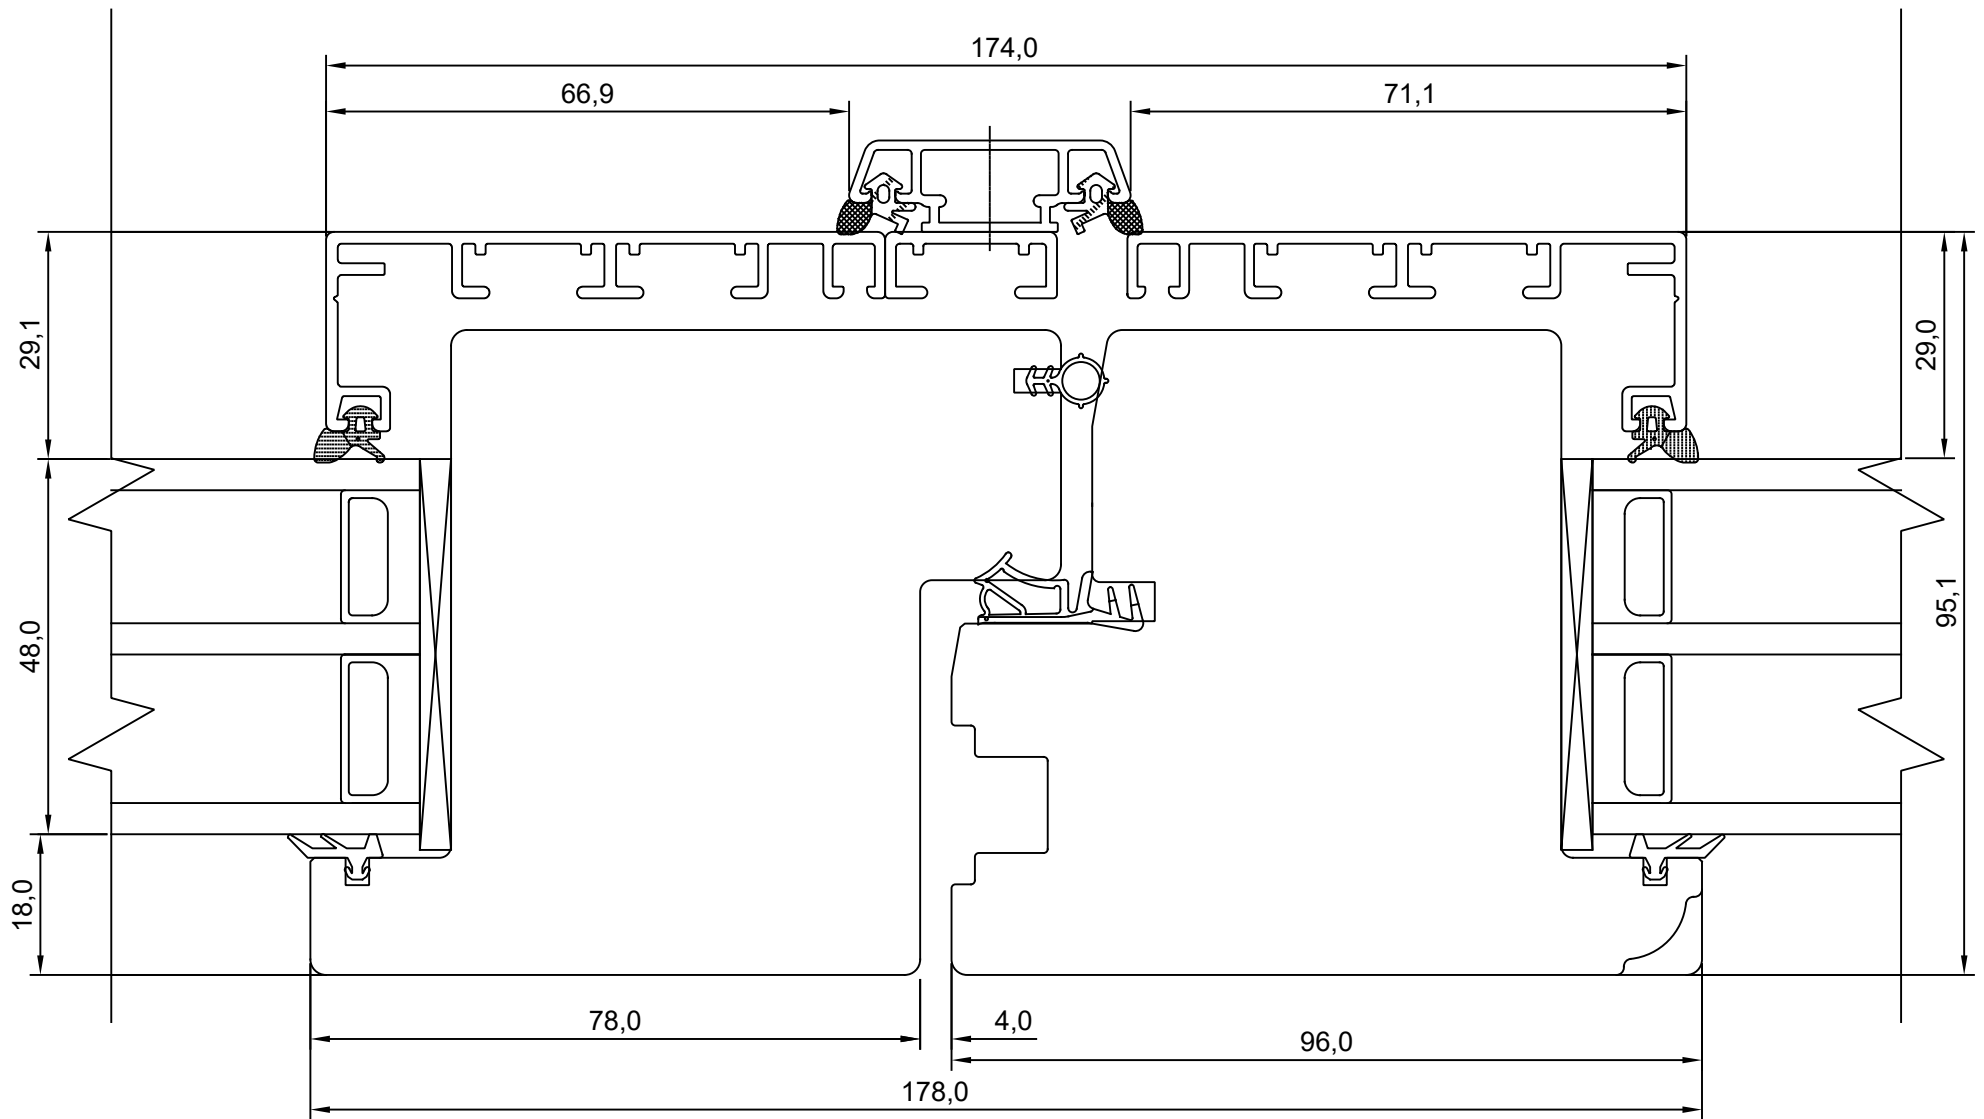

Manufacturer has the right to make improvements

TOOTMINE.		SW17 INW.OP. ALUCLAD PROFILE DOOR 2-LEAF DOOR – MIDDLE JUNCTION	Joonise nr:
Viking Window AS Mäo, Järvamaa 72751 tlf.372 38 53 007.			SW17PAU.1.S5
KUUPÄEV:	04.05.18	VJ.	MÕÖT: 1:1
REVISION A:	08.10.18	VJ.	
REVISION B:			KINNITATUD:
REVISION C:			RN.