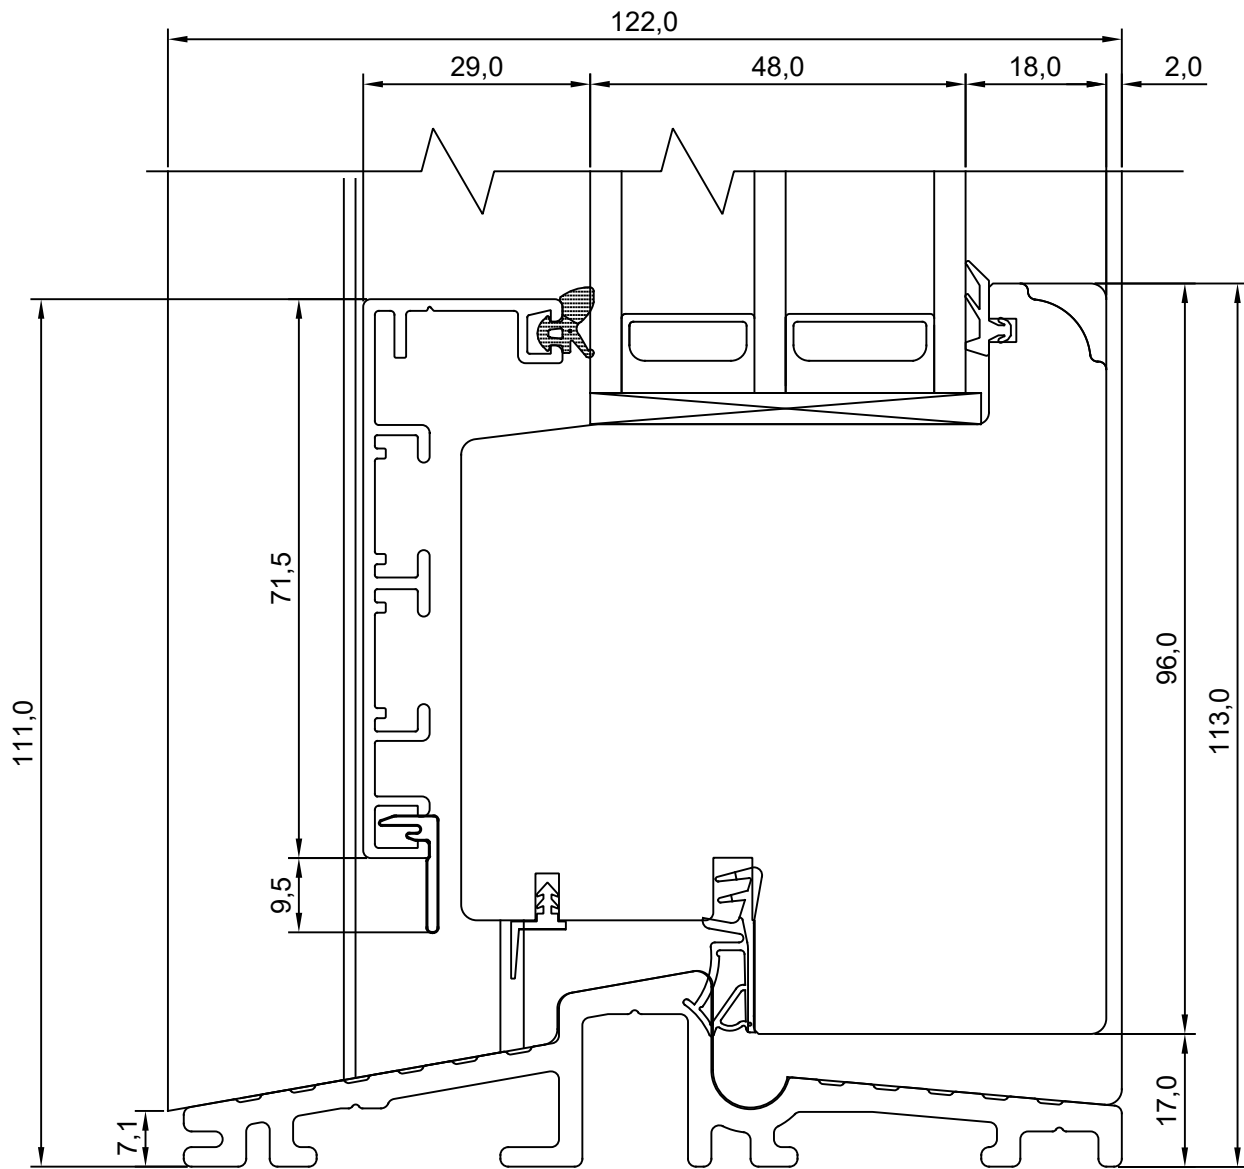

## SW17 INW.OP. ALUCLAD PROFILE DOOR THRESHOLD

JOONISE NR:

SW17PAU.1.S1

MÕÖT: 1:1

KINNITATUD:

VJ

Manufacturer has the right to make improvements

**TOOTMINE.**