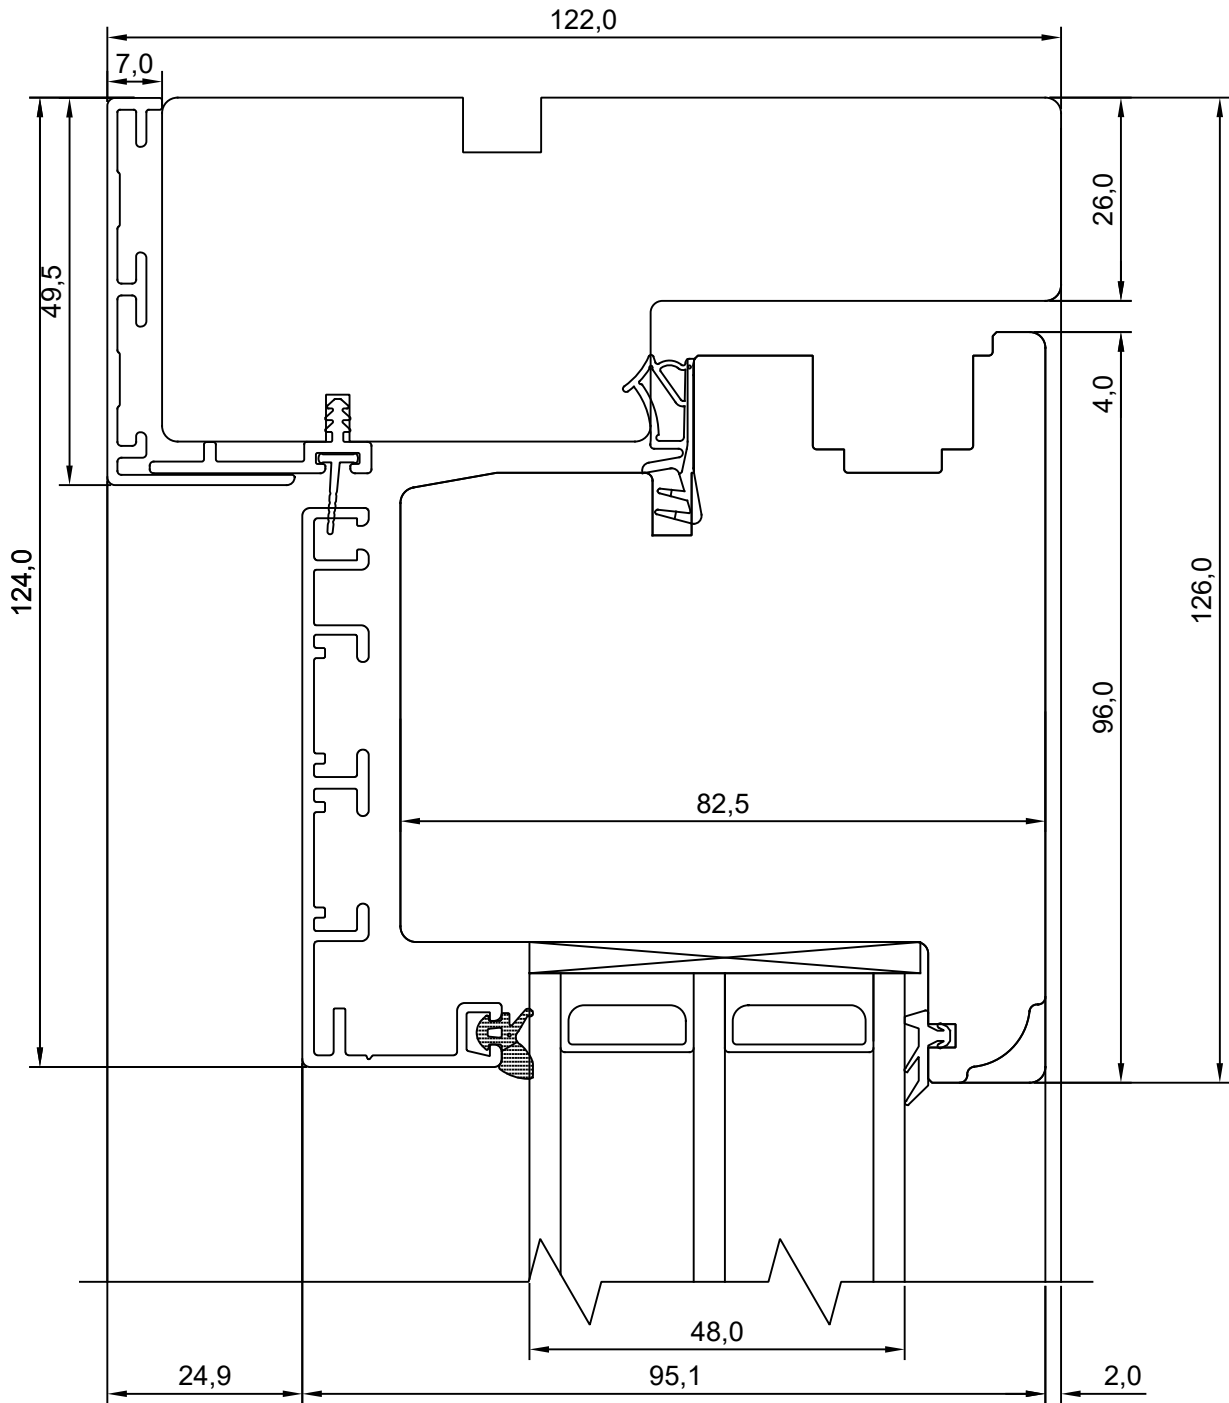

TOOTMINE.

Viking Window AS
Mäo, Järvamaa 72751 tlf.372 38 48 900

**SW17 INW.OP. ALUCLAD PROFILE DOOR
HEAD**

JOONISE NR:
SW17PAU.1.S4

MÕÖT: 1:1

KINNITATUD:

VJ

KUUPÄEV: 04.05.18 VJ

REVISION A:

REVISION B:

REVISION C: