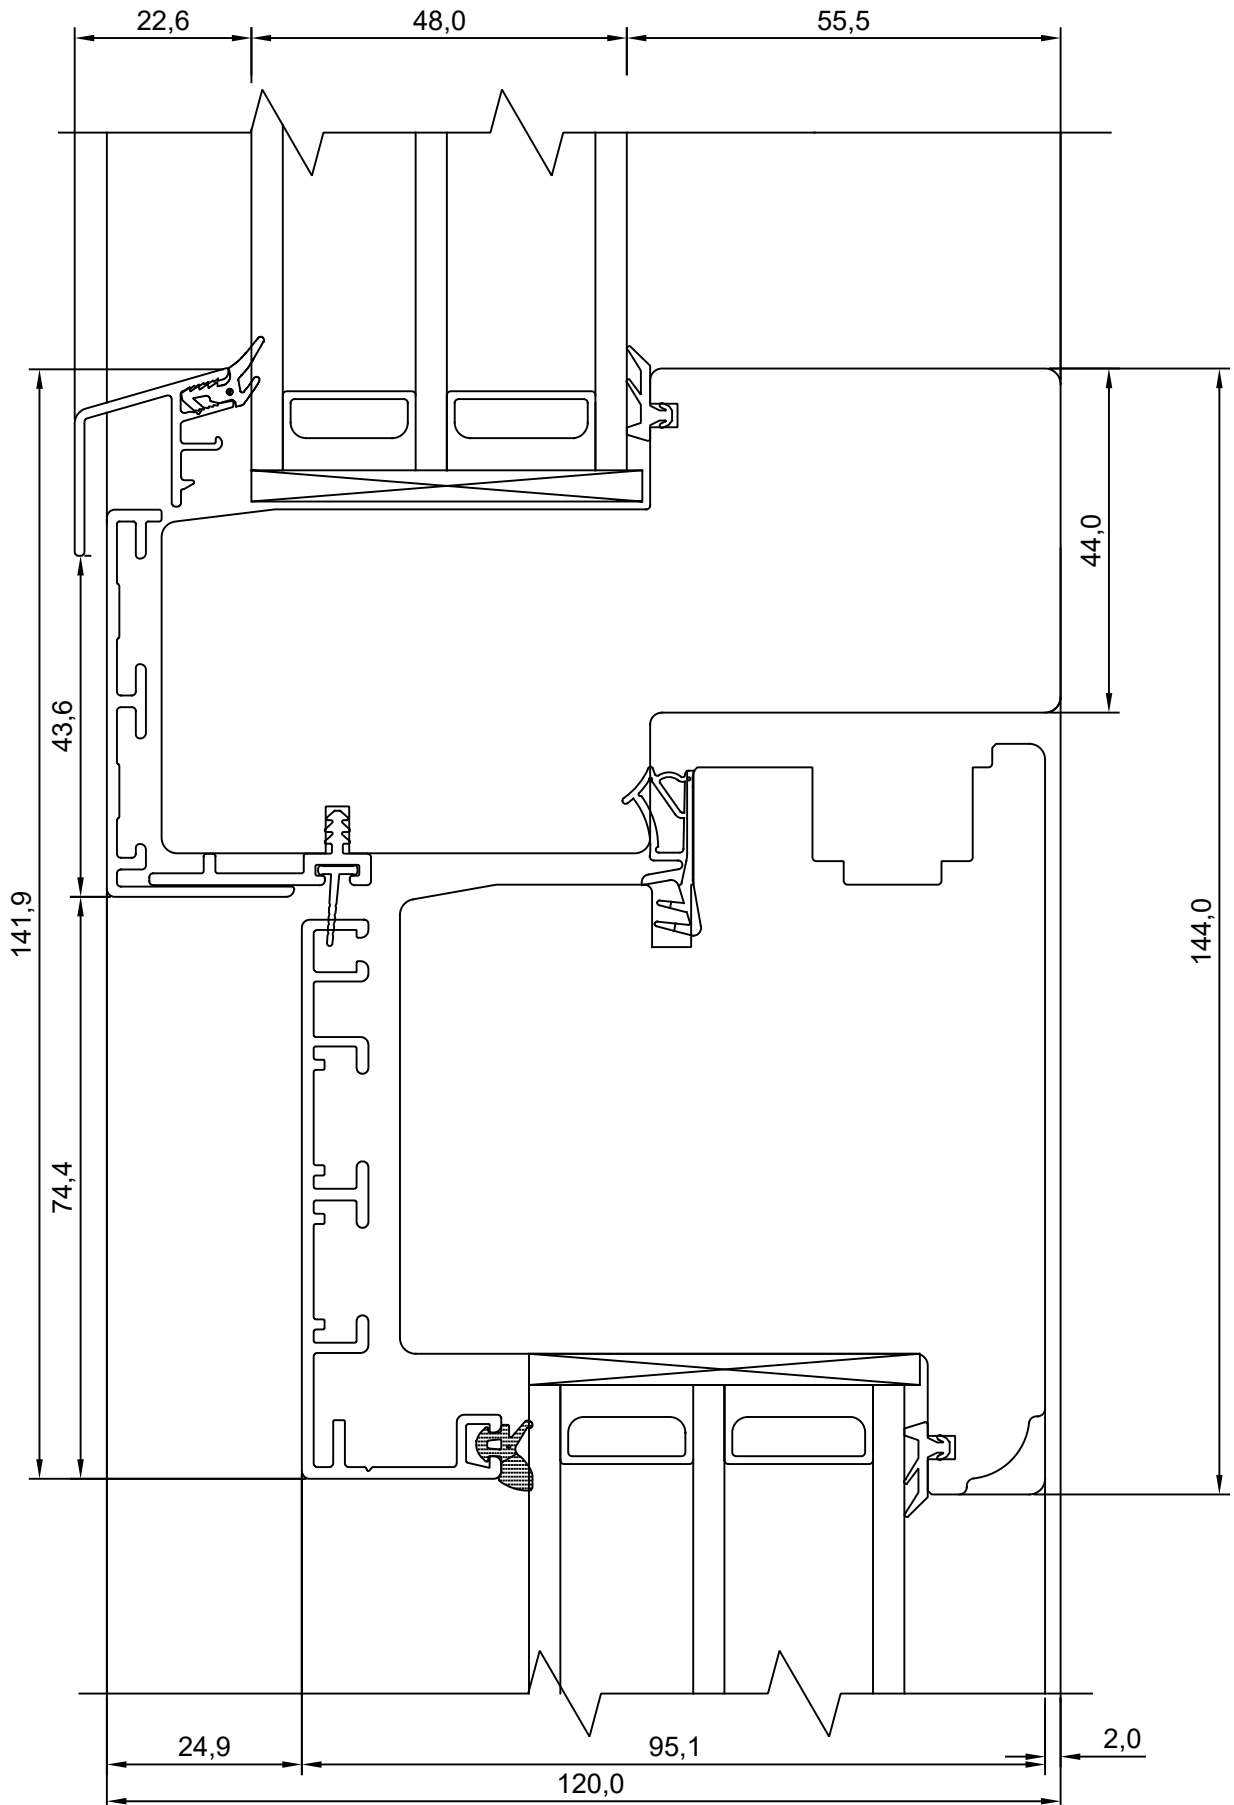

**TOOTMINE.**

Viking Window AS  
Mäo, Järvamaa 72751 tlf.372 38 48 900

SW17 INW.OP. ALUCLAD PROFILE DOOR  
HEAD WITH TRNASOM & FIXED TOP LIGHT

JOONISE NR:  
SW17PAU.1.S6

MÕÖT: 1:1

KINNITATUD:

VJ

Manufacturer has the right to make improvements