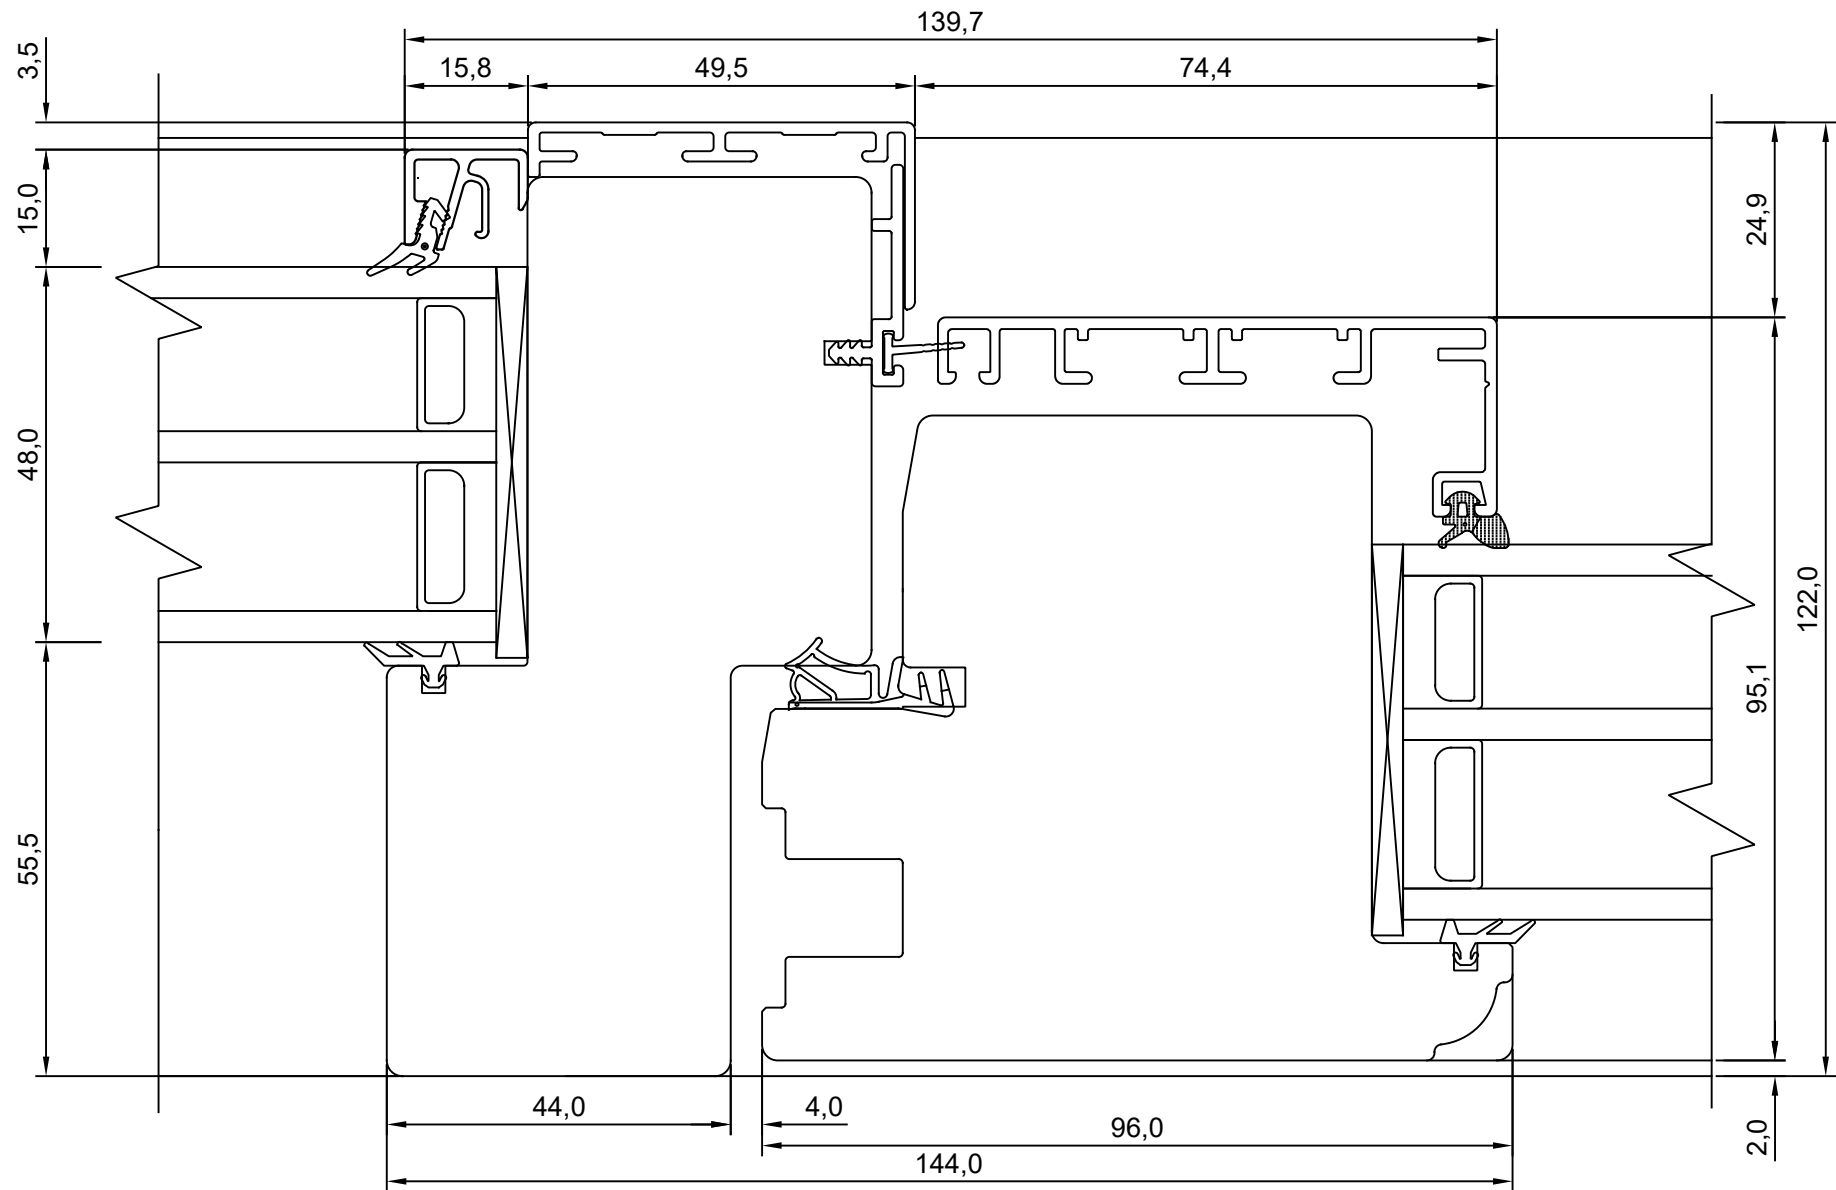

Manufacturer has the right to make improvements

TOOTMINE.		SW17 INW.OP. ALUCLAD PROFILE DOOR JAMB WITH MULLION & FIXED SIDE LIGHT	Joonise nr:
Viking Window AS Mäo, Järvamaa 72751 tlf.372 38 53 007.			SW17PAU.1.S7
KUUPÄEV:	04.05.18	VJ.	MÕÖT: 1:1
REVISION A:			
REVISION B:			KINNITATUD:
REVISION C:			RN.