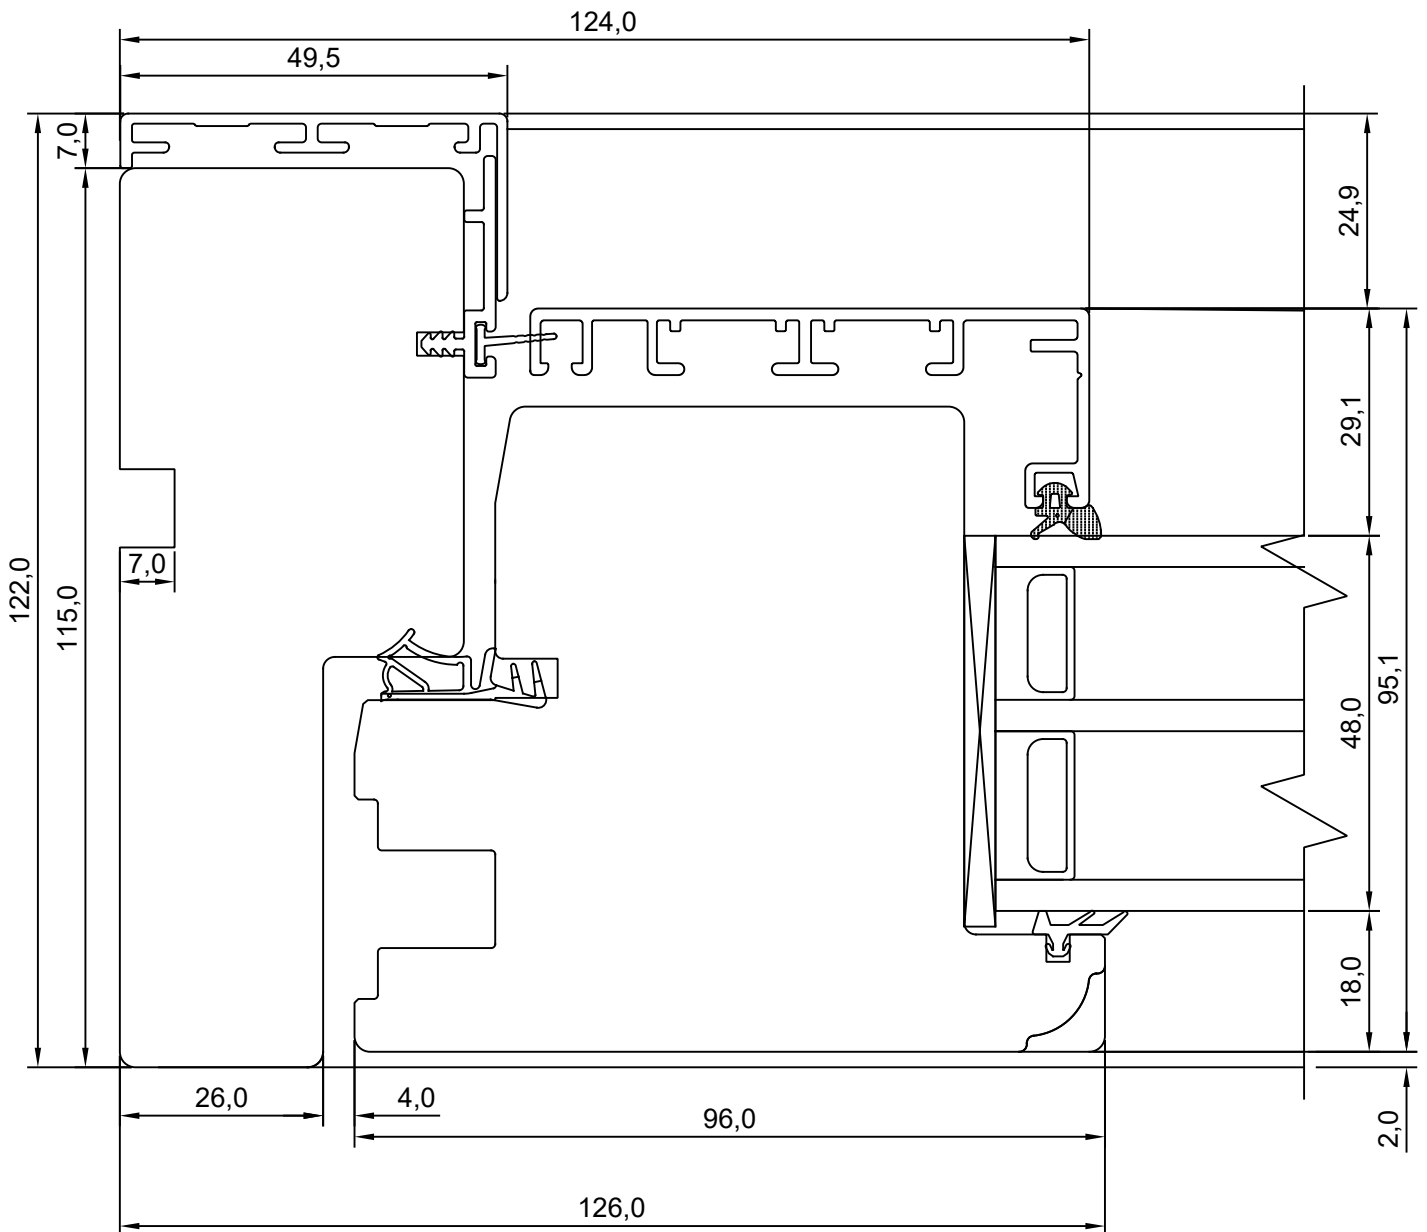

TOOTMINE.

Viking Window AS
Mäo, Järvamaa 72751 tlf.372 38 48 900

SW17 INW.OP. ALUCLAD PROFILE DOOR

JOONISE NR:

SW17PAU.1.S2

JAMB – WITH MACO HARDWARE GROOVES

MÕÖT: 1:1

KINNITATUD:

VJ