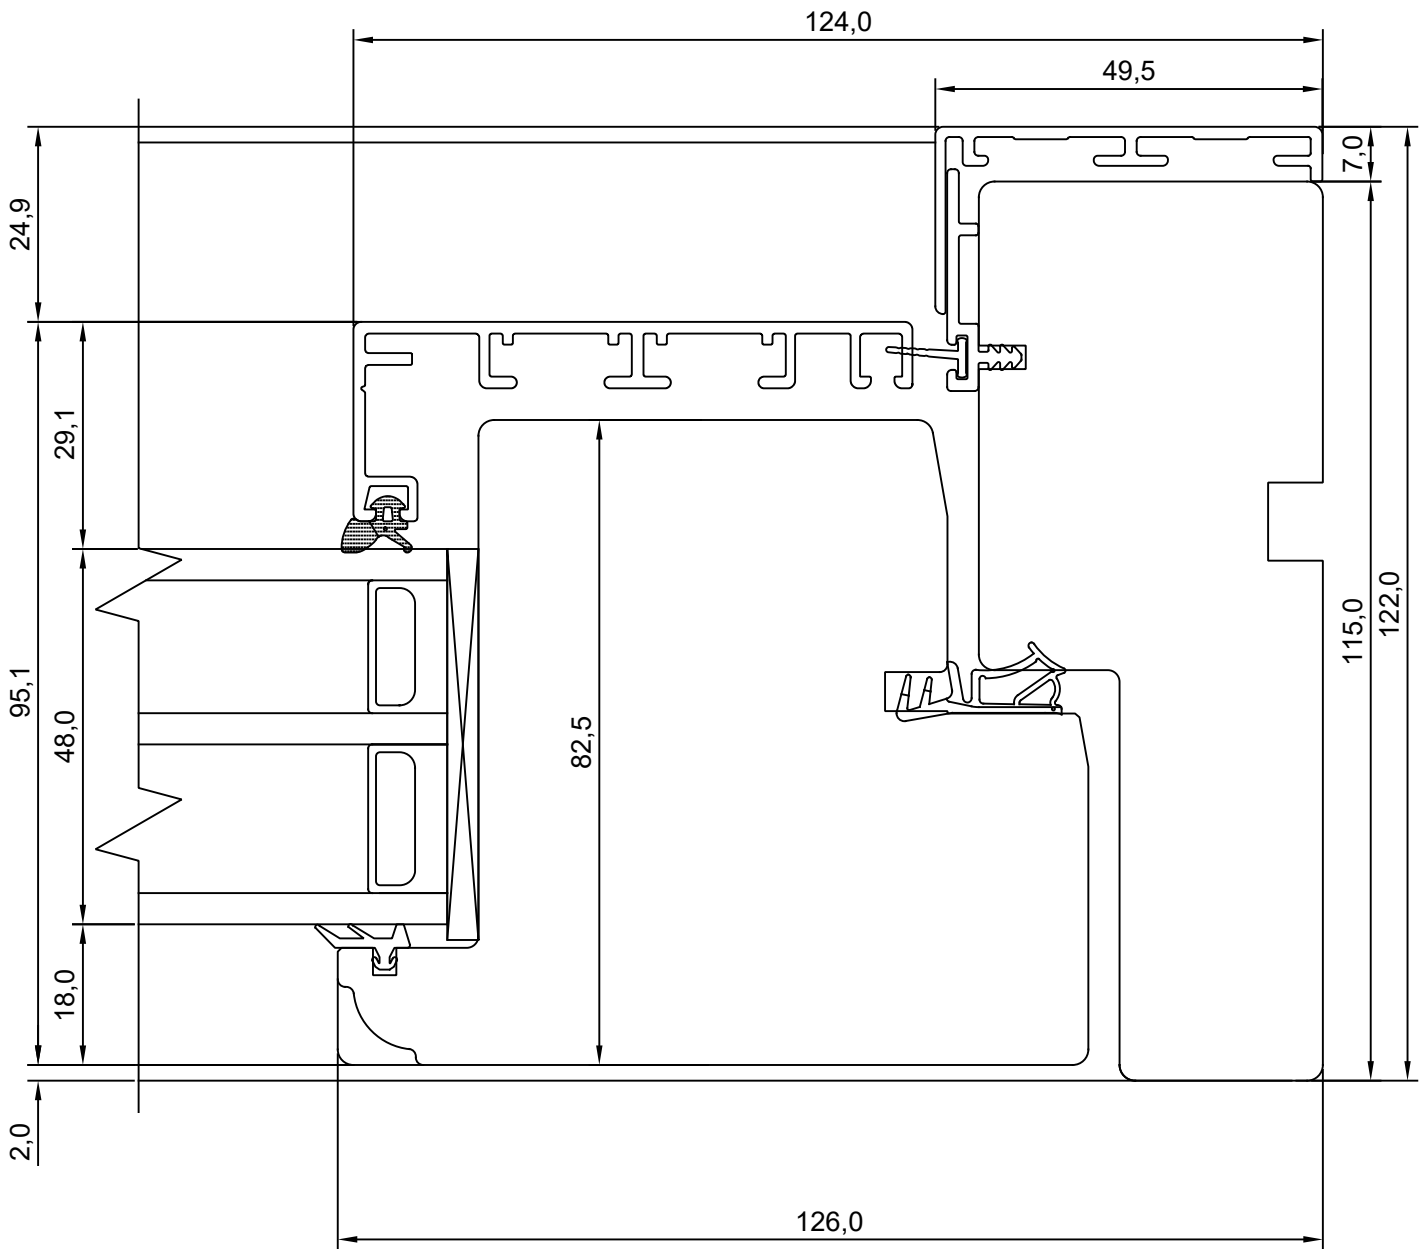

TOOTMINE.

Viking Window AS
Mäo, Järvamaa 72751 tlf.372 38 48 900

**SW17 INW.OP. ALUCLAD PROFILE DOOR
JAMB – HINGES SIDE**

JOONISE NR:

SW17PAU.1.S3

MÕÖT: 1:1

KINNITATUD:

VJ

KUUPÄEV:	04.05.18	VJ
REVISION A:		
REVISION B:		
REVISION C: