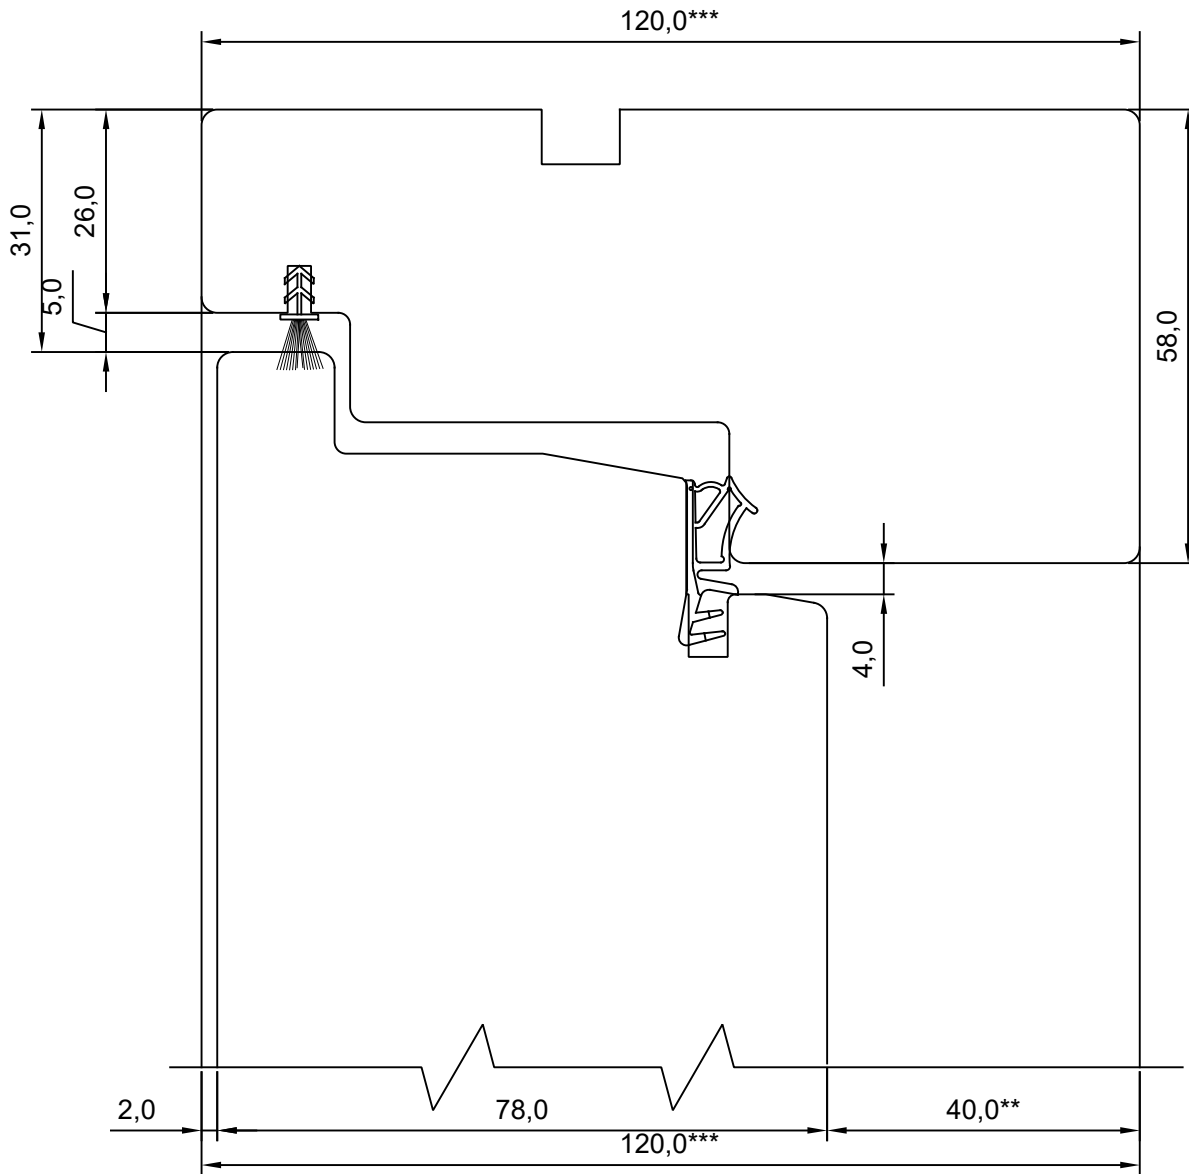

TOOTMINE.

Viking Window AS
Mõo, Järvamaa 72751 tlf.372 38 48 900

**SW17 PANEL DOOR
HEAD**

JOONISE NR:

SW17KU.4

KUUPÄEV: 21.11.17 VJ

MÕÖT: 1:1

REVISION A:

REVISION B:

REVISION C:

KINNITATUD:

VJ

** NB, variable - 40,0-12,0

*** NB, variable - 92,0-120,0