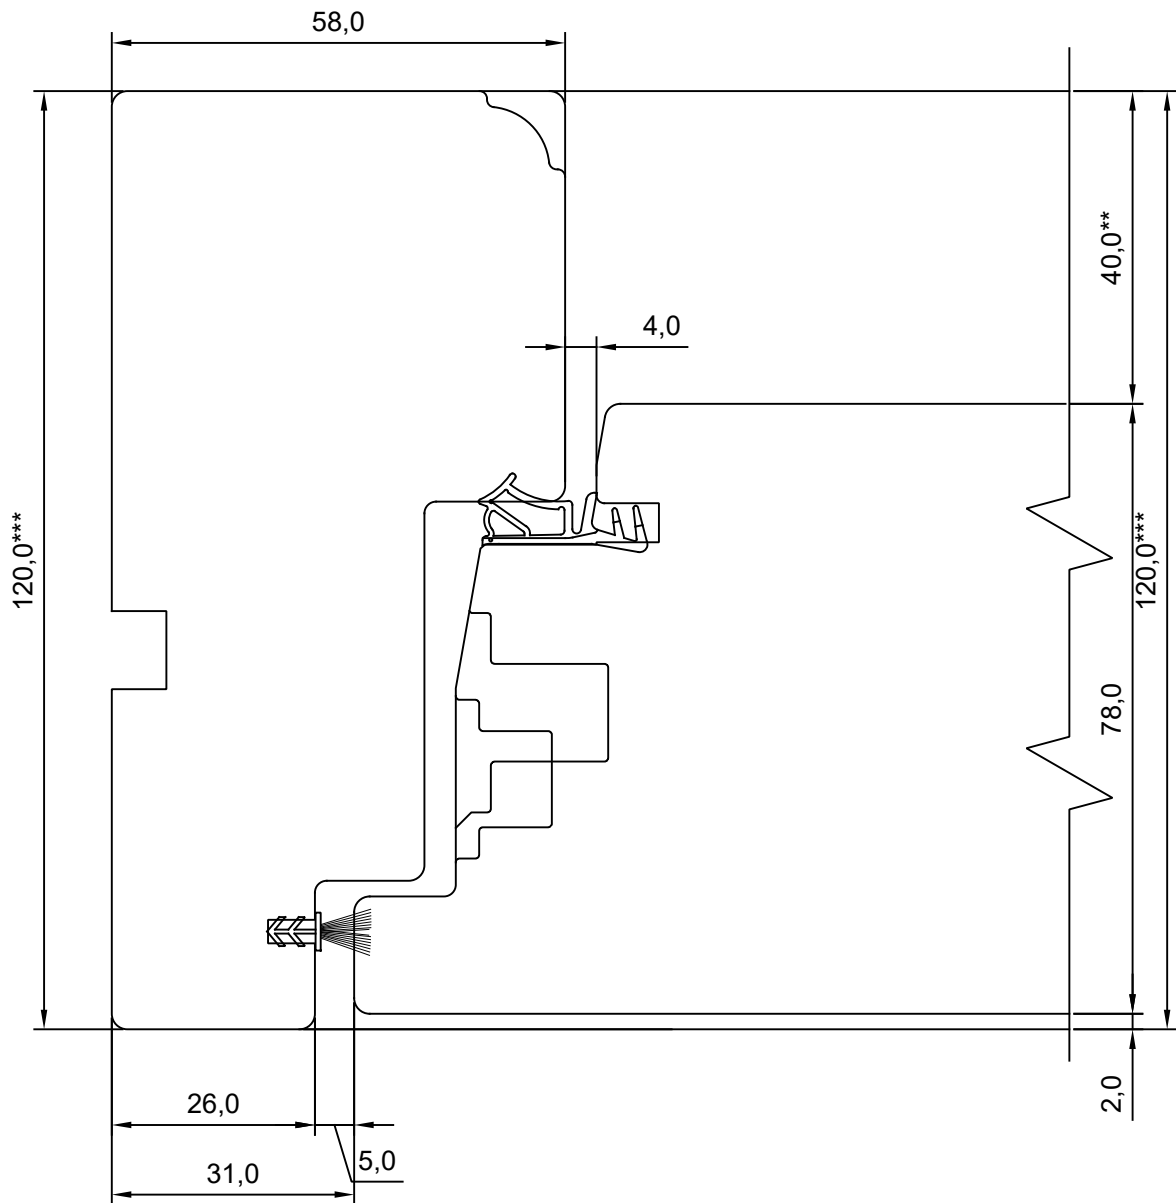

TOOTMINE.

Viking Window AS
Mäo, Järvamaa 72751 tf.372 38 48 900

SW17 PANEL DOOR JAMB – HANDLE SIDE

JOONISE NR:

SW17KU.2

KUUPÄEV: 21.11.17 VJ

MÕÖT: 1:1

REVISION A:

REVISION B:

REVISION C:

KINNITATUD:

VJ

** NB, variable - 40,0-12,0

*** NB, variable - 92,0-120,0