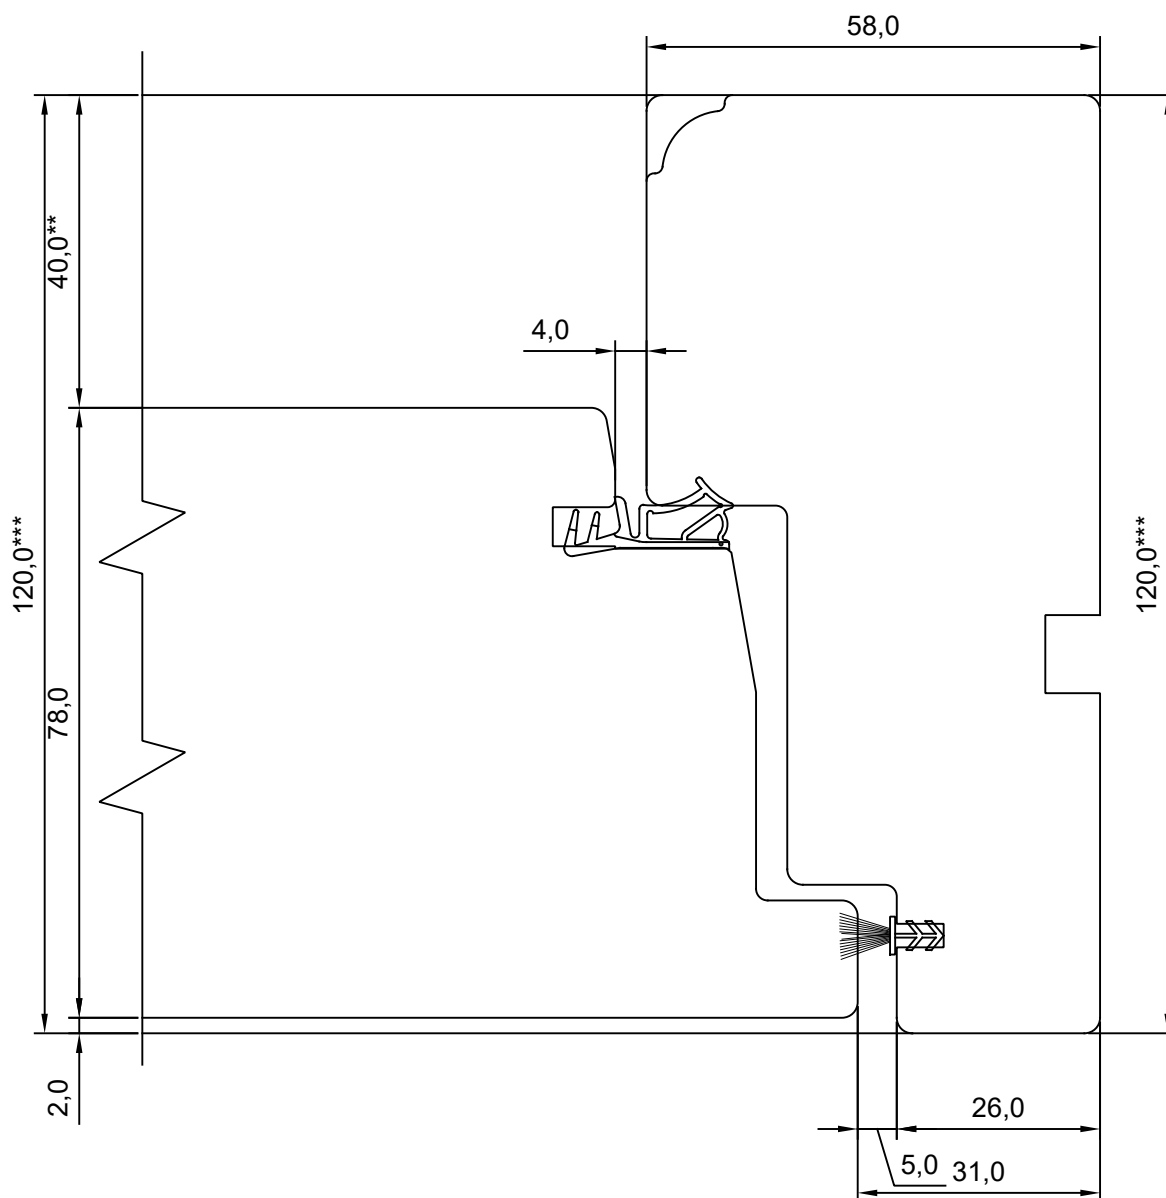

\*\* NB, variable - 40,0-12,0

\*\*\* NB, variable - 92,0-120,0

**TOOTMINE.**

Viking Window AS  
Mõo, Järvamaa 72751 tlf.372 38 48 900

**SW17 PANEL DOOR  
HEAD**

JOONISE NR:

SW17KU.4

KUUPÄEV: 21.11.17 VJ