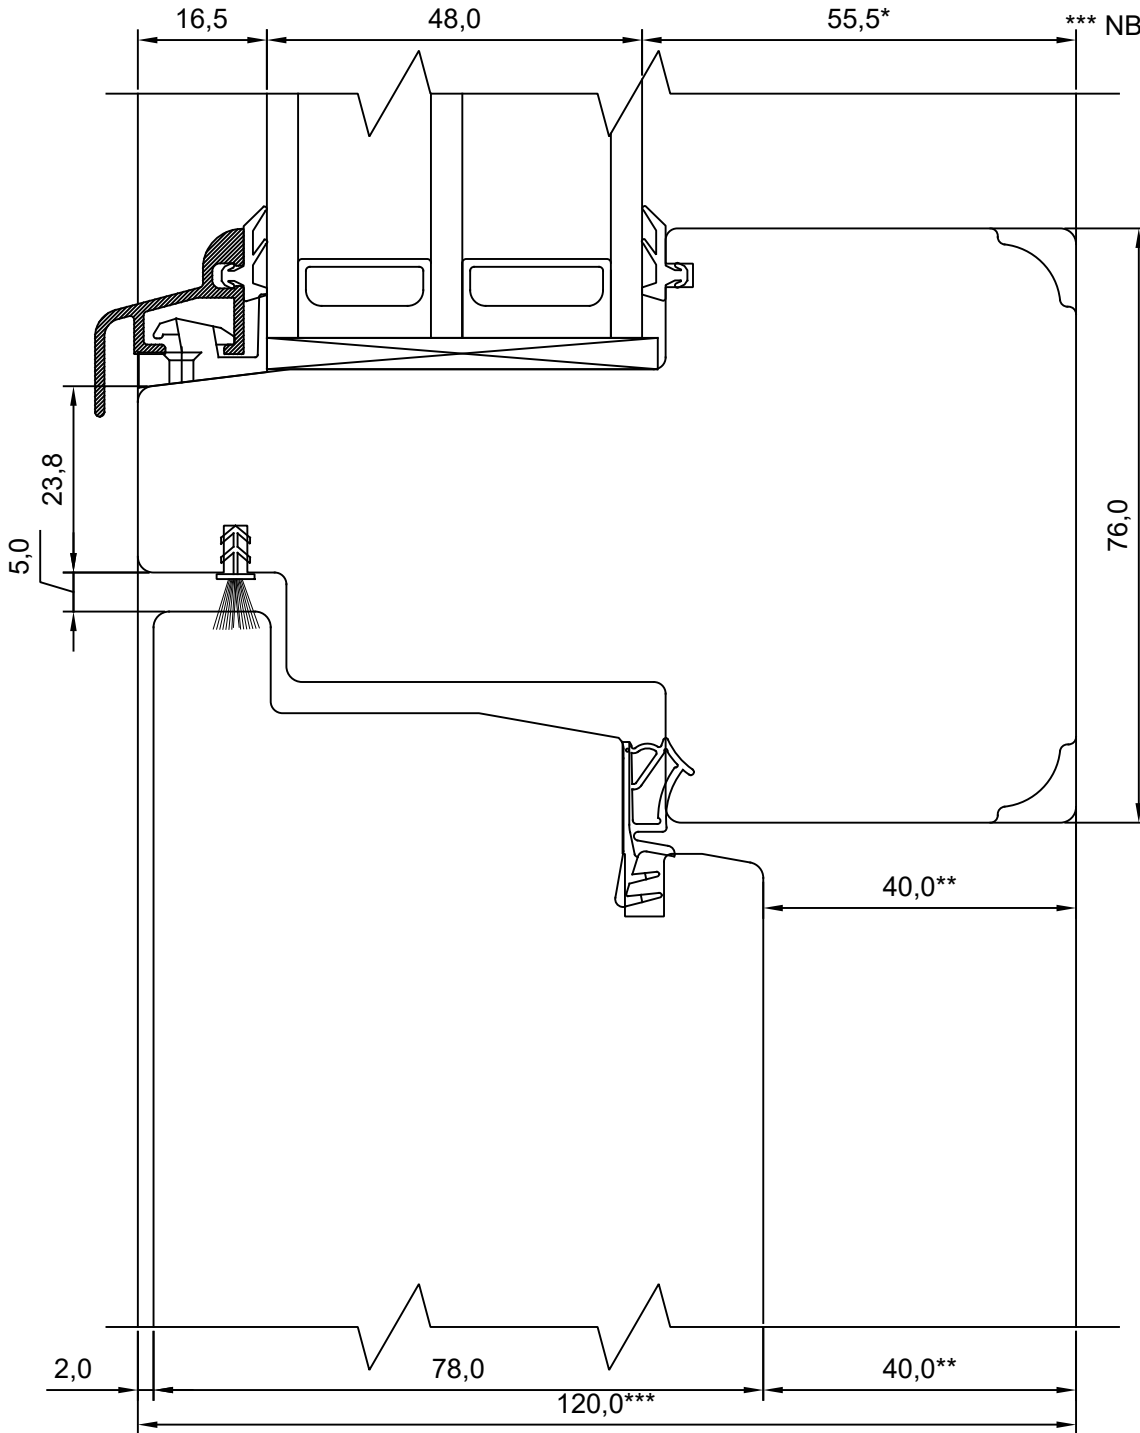

TOOTMINE.

Viking Window AS
Mäo, Järvamaa 72751 tlf.372 38 48 900

**SW17 PANEL DOOR
HEAD WITH TRANSOM AND
FIXED HEAD LIGHT**

JOONISE NR:

SW17KU.7

KUUPÄEV: 08.05.17 VJ

MÕÖT: 1:1

REVISION A:

REVISION B:

REVISION C:

KINNITATUD:

VJ

* NB, variable - 55,5-27,5

** NB, variable - 40,0-12,0

*** NB, variable - 92,0-120,0

Manufacturer has the right to make improvements

Manufacturer has the right to make improvements