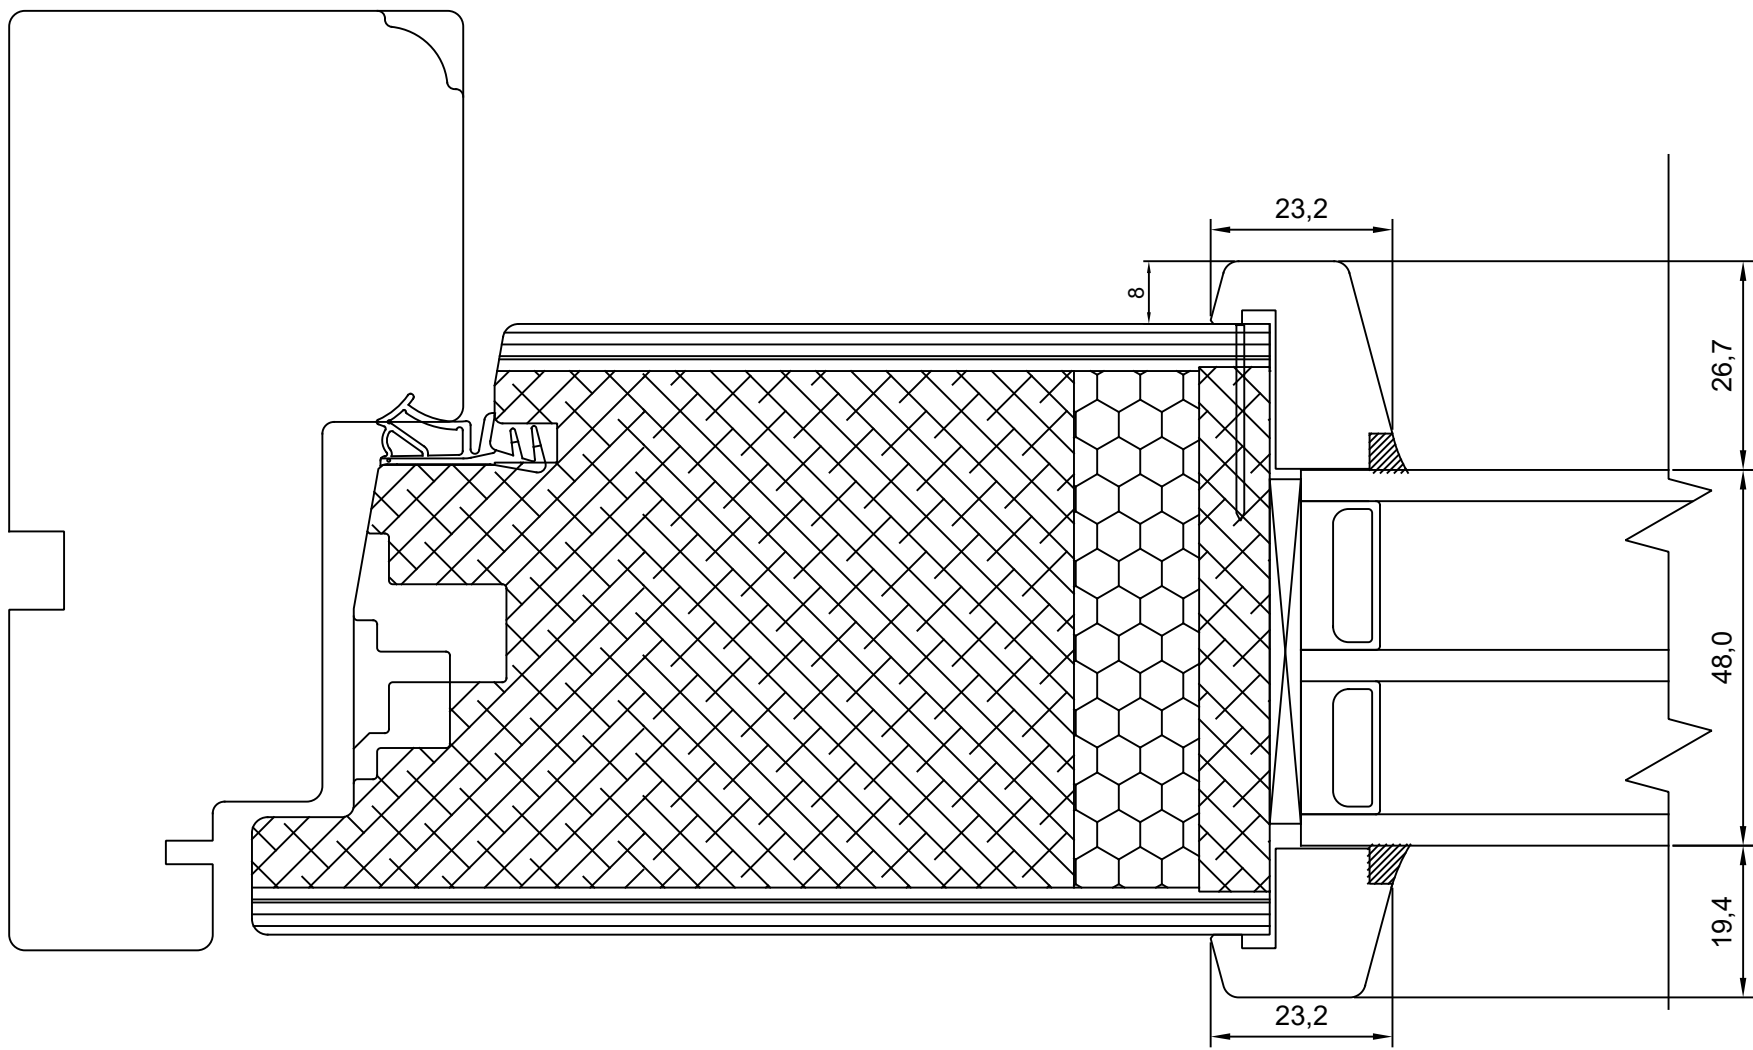

Manufacturer has the right to make improvements

TOOTMINE.		SW17 EXTERIOR DOOR GLAZING	JOONISE NR:
Viking Window AS Mäo, Järvamaa 72751 tlf.372 38 48 900.			SW17KU.9
KUUPÄEV:	27.11.17	VJ.	MÕÖT: 1:1
REVISION A:			
REVISION B:			KINNITATUD:
REVISION C:			RN.