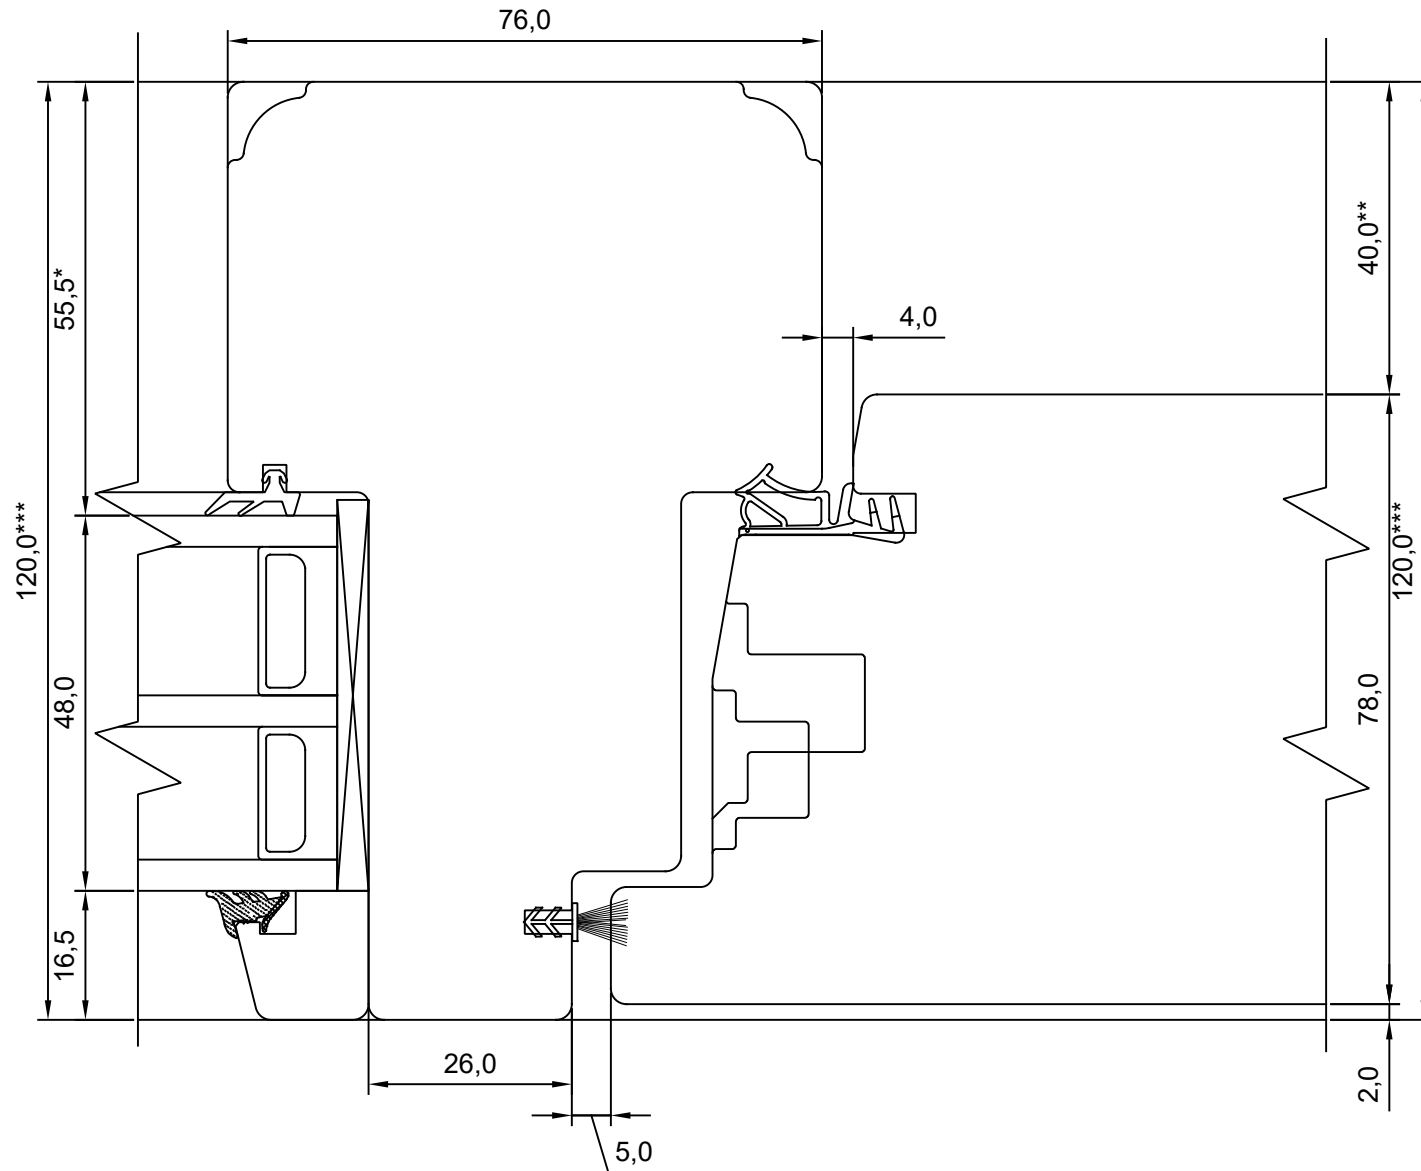

* NB, variable - 55,5-27,5

** NB, variable - 40,0-12,0

*** NB, variable - 92,0-120,0

TOOTMINE.

Viking Window AS
Mäo, Järvamaa 72751 tlf.372 38 48 900

KUUPÄEV: 08.05.17 VJ

REVISION A:

REVISION B:

REVISION C:

SW17 PANEL DOOR
JAMB WITH MULLION AND
FIXED SIDE LIGHT

JOONISE NR:

SW17KU.8

MÖÖT: 1:1

KINNITATUD:

VJ