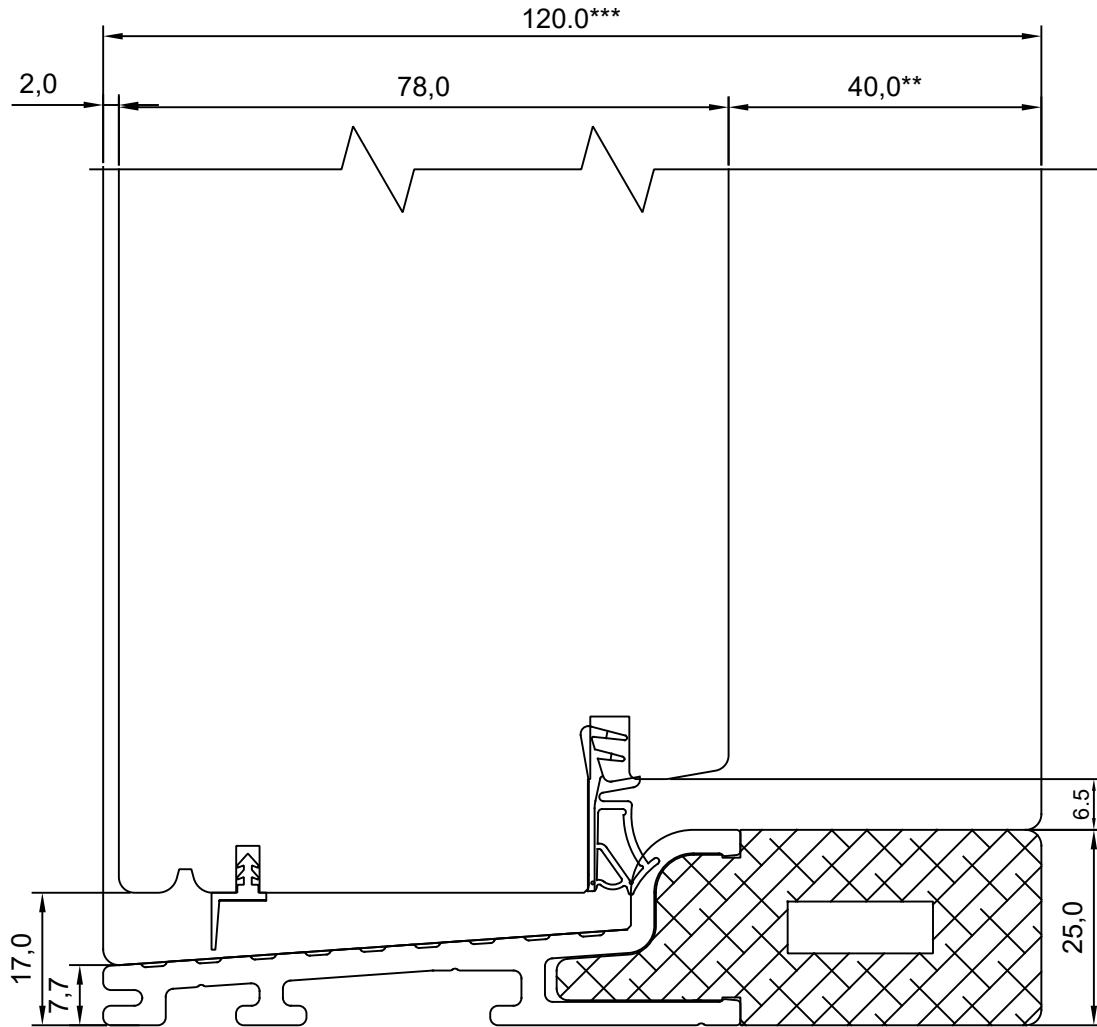

TOOTMINE.

Viking Window AS
Mõo, Järvamaa 72751 tlf.372 38 48 900

SW17 PANEL DOOR THRESHOLD

JOONISE NR:

SW17KU.1

KUUPÄEV: 21.11.17 VJ

MÕÖT: 1:1

REVISION A:

REVISION B:

REVISION C:

KINNITATUD:

VJ

** NB, variable - 40,0-12,0

*** NB, variable - 92,0-120,0