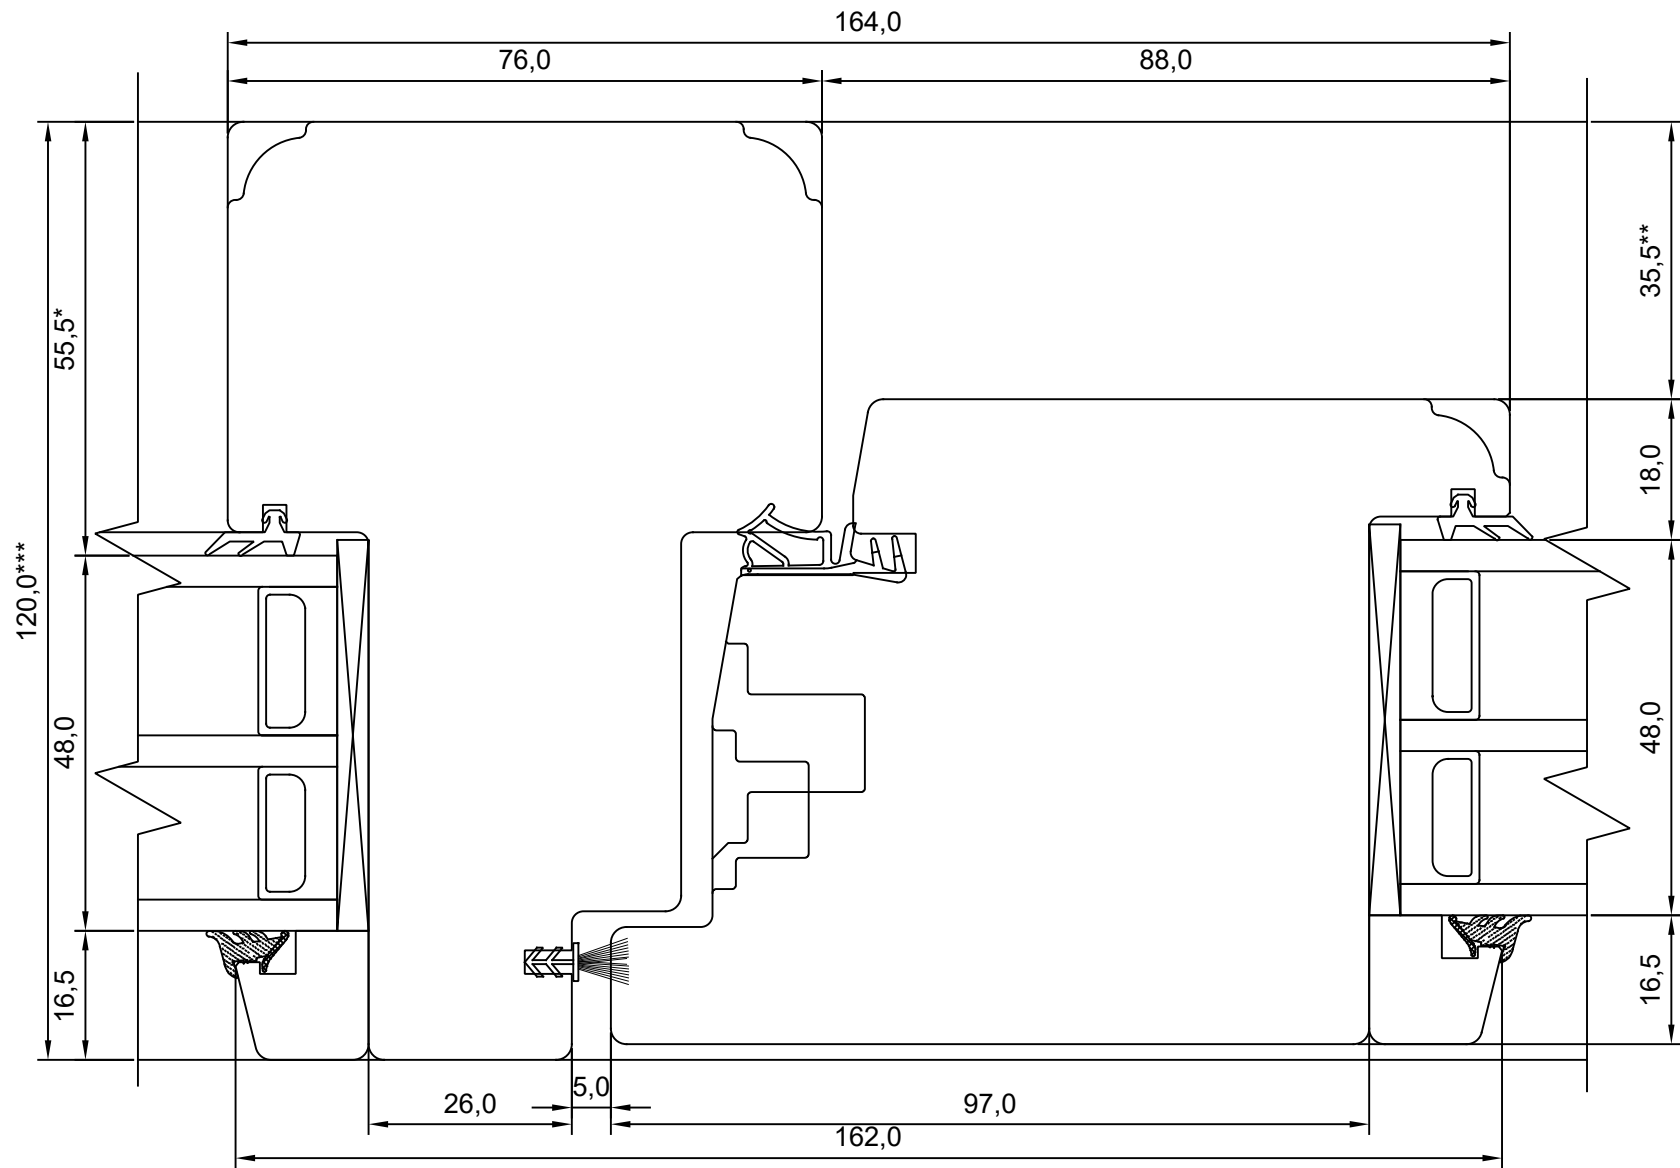

Manufacturer has the right to make improvements

* NB, variable - 55,5-27,5

** NB, variable - 35,5-7,5

*** NB, variable - 92,0-120,0

TOOTMINE.		SW17 EXTERIOR DOOR JAMB WITH MULLION AND FIXED SIDE LIGHT	JOONISE NR:
Viking Window AS Mäo, Järvamaa 72751 tlf.372 38 48 900			SW17U.8
KUUPÄEV: 08.05.17	VJ		MÖÖT: 1:1
REVISION A:			KINNITATUD:
REVISION B:			VJ
REVISION C: