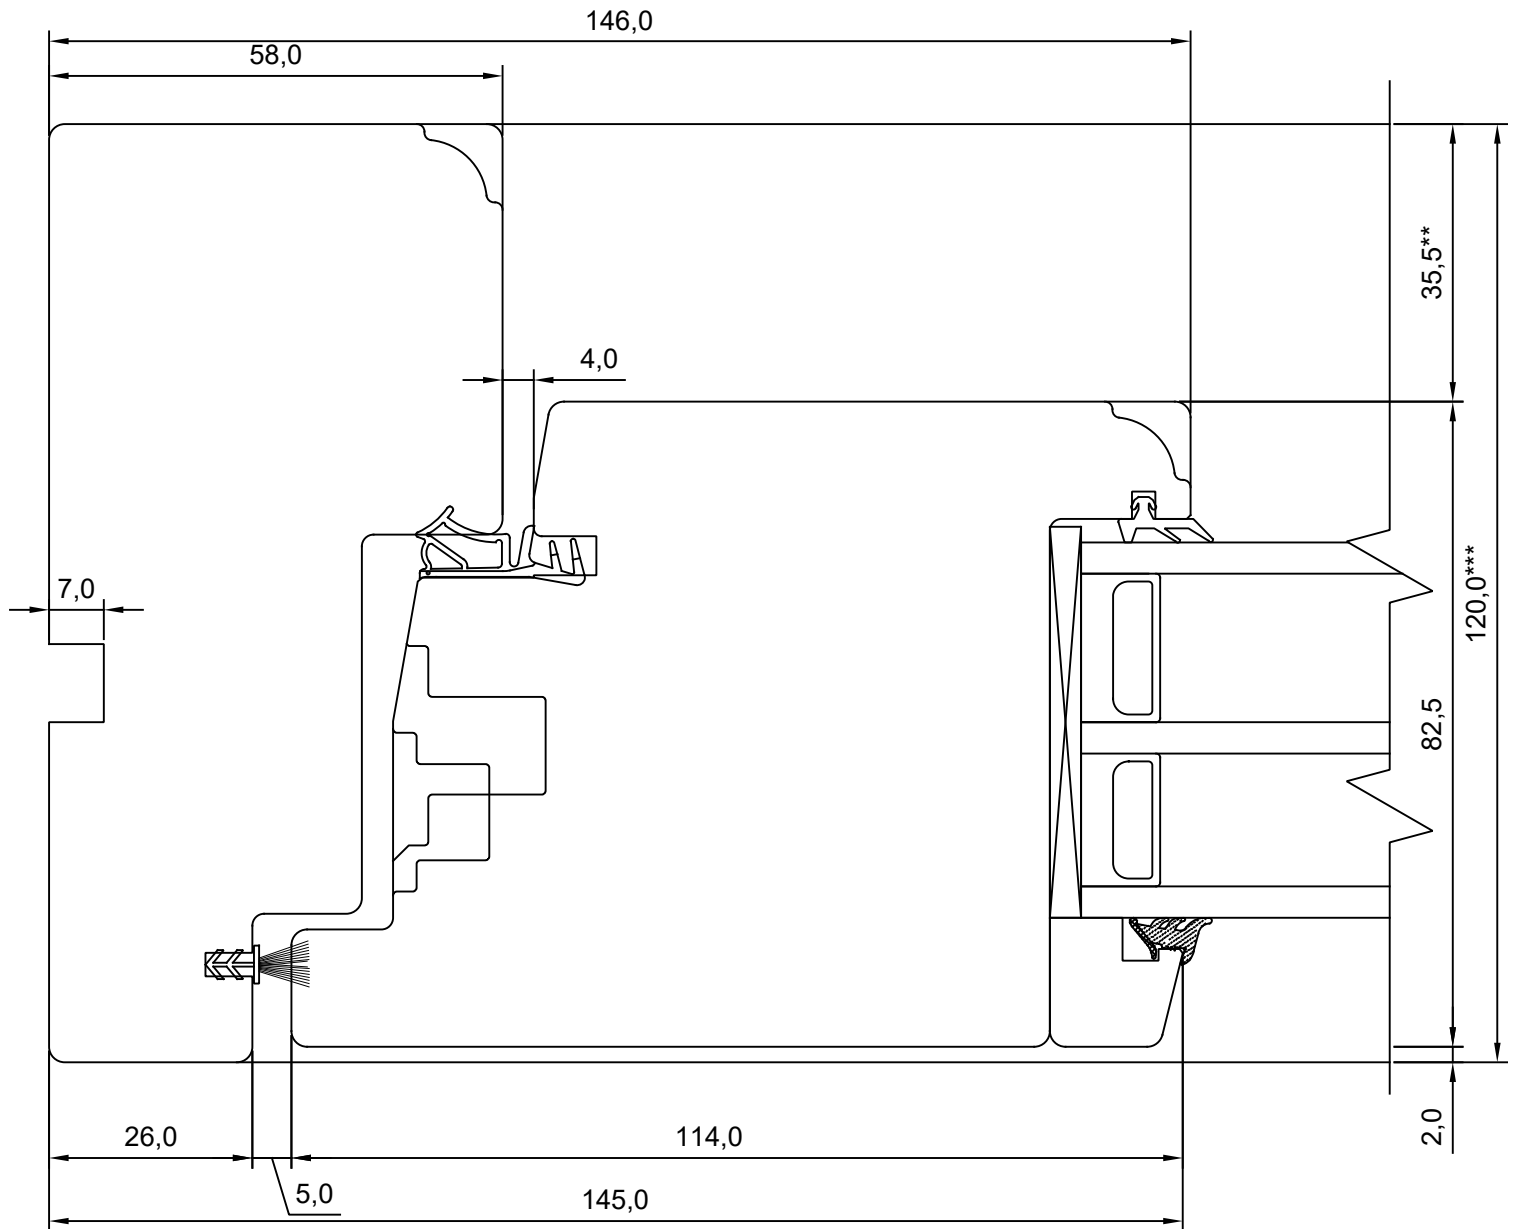

TOOTMINE.

Viking Window AS
Mõis, Järvamaa 72751 tlf.372 38 48 900

**SW17 EXTERIOR DOOR
JAMB – HANDLE SIDE**

JOONISE NR:
SW17U.1.2

KUUPÄEV: 08.05.17 VJ

MÕÖT: 1:1

REVISION A: 12.06.17 VJ

REVISION B:

KINNITATUD:

REVISION C:

VJ

** NB, variable - 35,5-7,5
*** NB, variable - 92,0-120,0