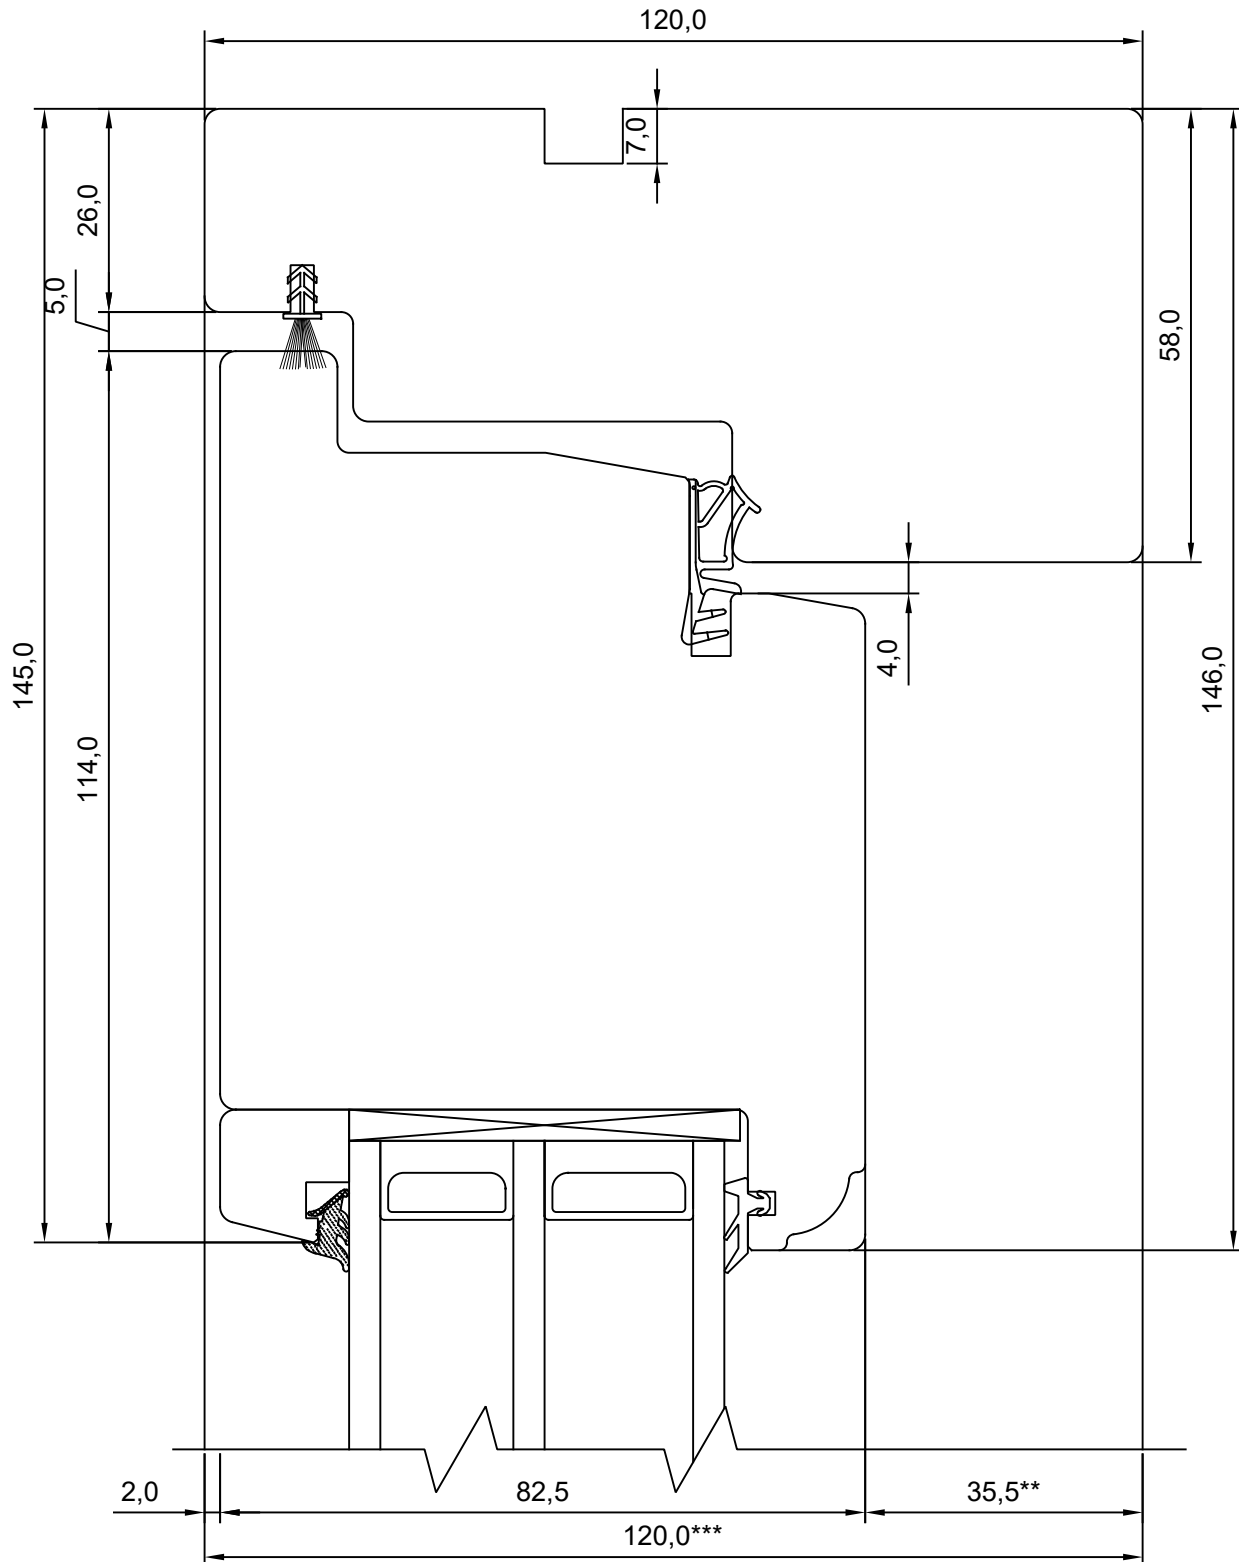

TOOTMINE.

Viking Window AS
Mõo, Järvamaa 72751 tlf.372 38 48 900

SW17 EXTERIOR DOOR HEAD

JOONISE NR:
SW17U.1.4

KUUPÄEV: 08.05.17 VJ

MÕÖT: 1:1

REVISION A:

REVISION B:

REVISION C:

KINNITATUD:

VJ

** NB, variable - 35,5-7,5
*** NB, variable - 92,0-120,0