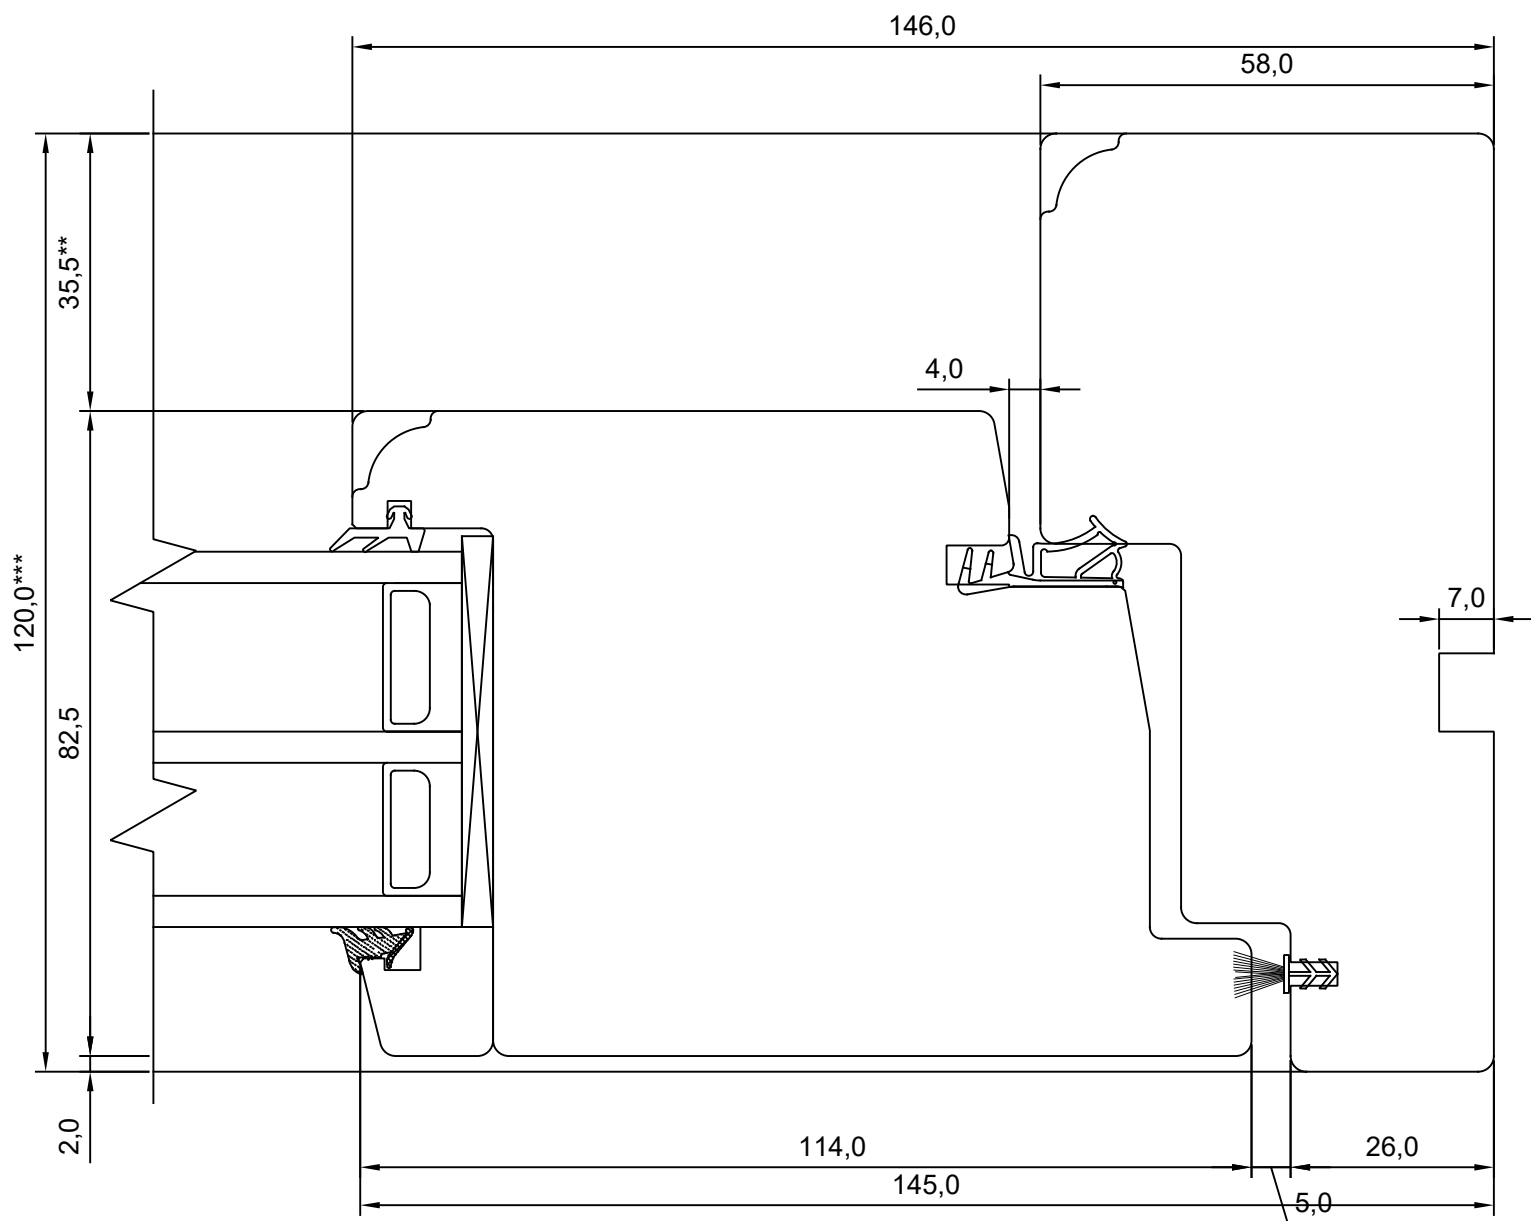

TOOTMINE.

Viking Window AS
Mõo, Järvamaa 72751 tlf.372 38 48 900

**SW17 EXTERIOR DOOR
JAMB – HINGESIDE**

JOONISE NR:
SW17U.1.3

KUUPÄEV: 08.05.17 VJ

MÕÖT: 1:1

REVISION A:

REVISION B:

REVISION C:

KINNITATUD:

VJ

** NB, variable - 35,5-7,5

*** NB, variable - 92,0-120,0