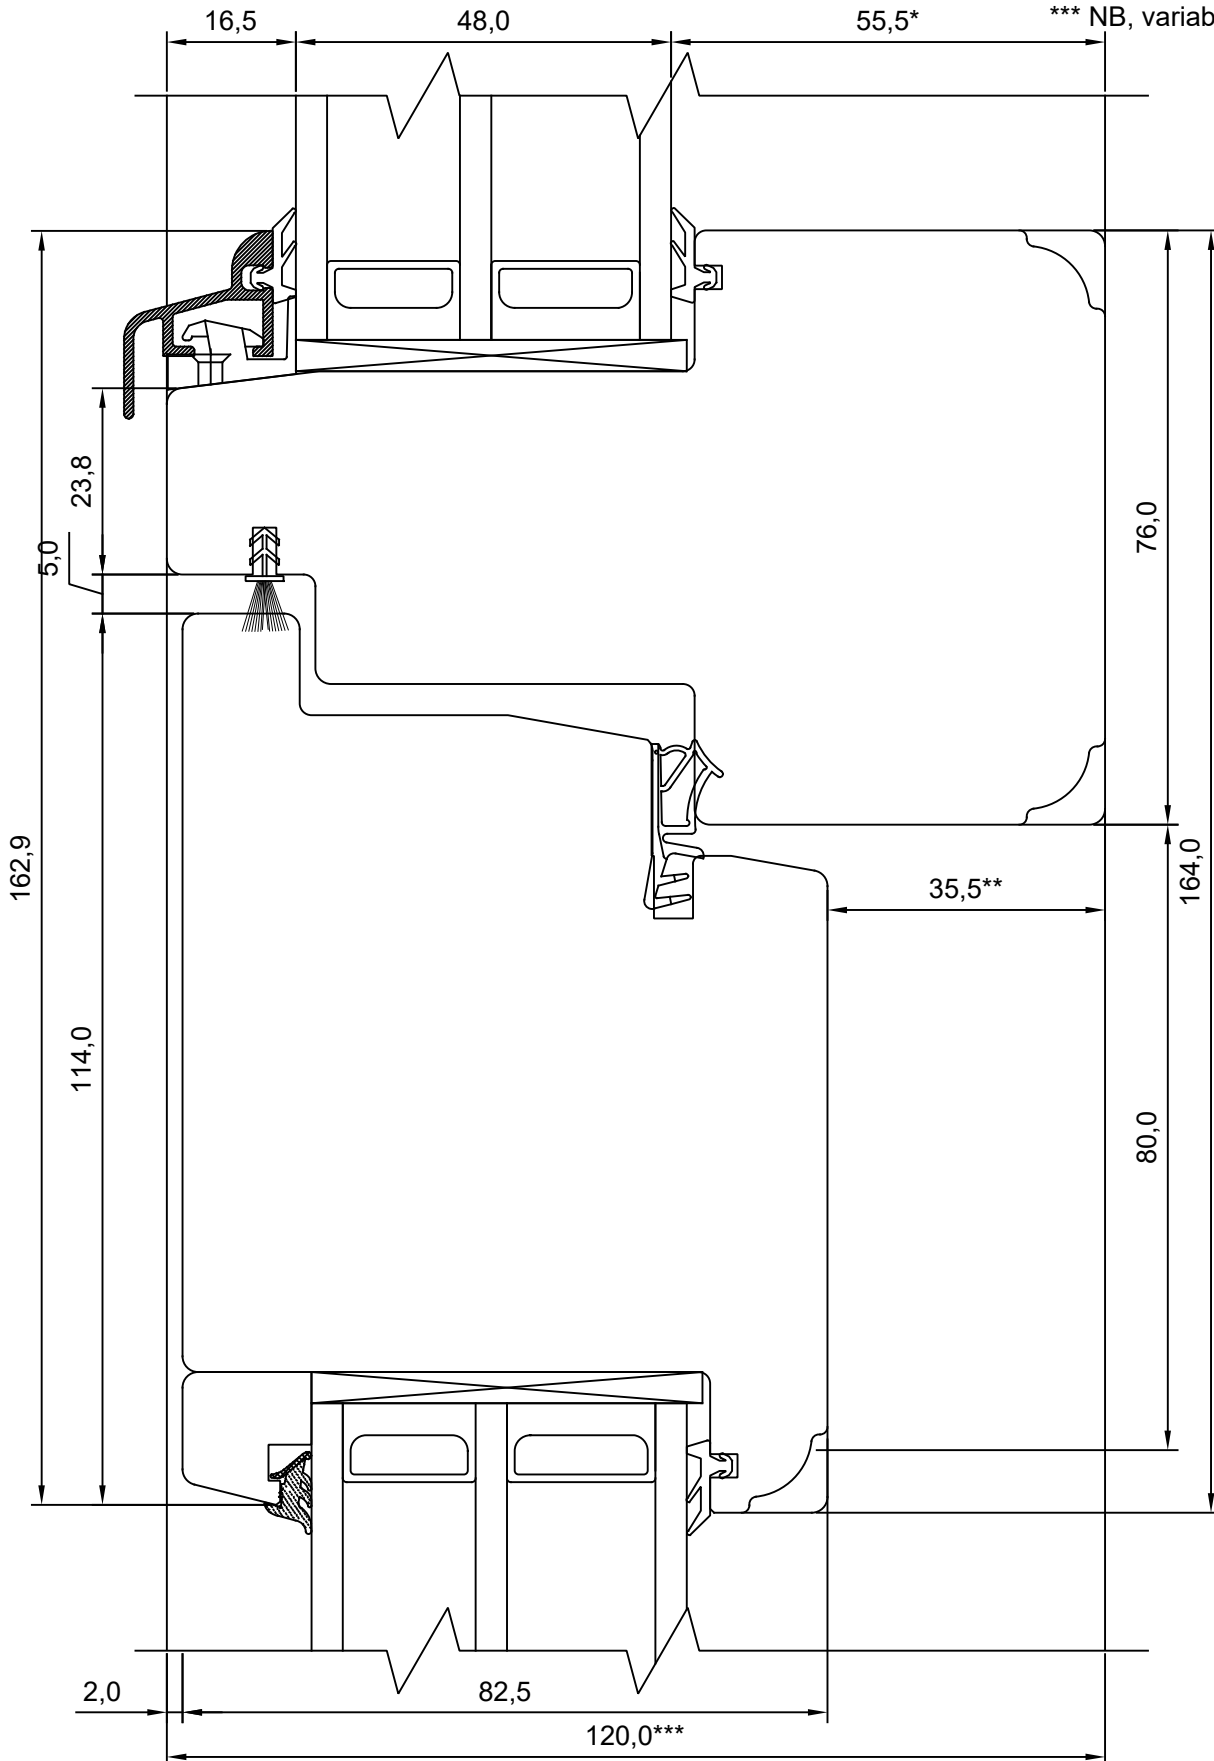

TOOTMINE.

Viking Window AS
Mõis, Järvamaa 72751 tlf.372 38 48 900

**SW17 EXTERIOR DOOR
HEAD WITH TRANSOM AND
FIXED HEAD LIGHT**

JOONISE NR:

SW17U.7

KUUPÄEV: 08.05.17 VJ

MÕÖT: 1:1

REVISION A:

REVISION B:

REVISION C:

KINNITATUD:

VJ

* NB, variable - 55,5-27,5

** NB, variable - 35,5-7,5

*** NB, variable - 92,0-120,0