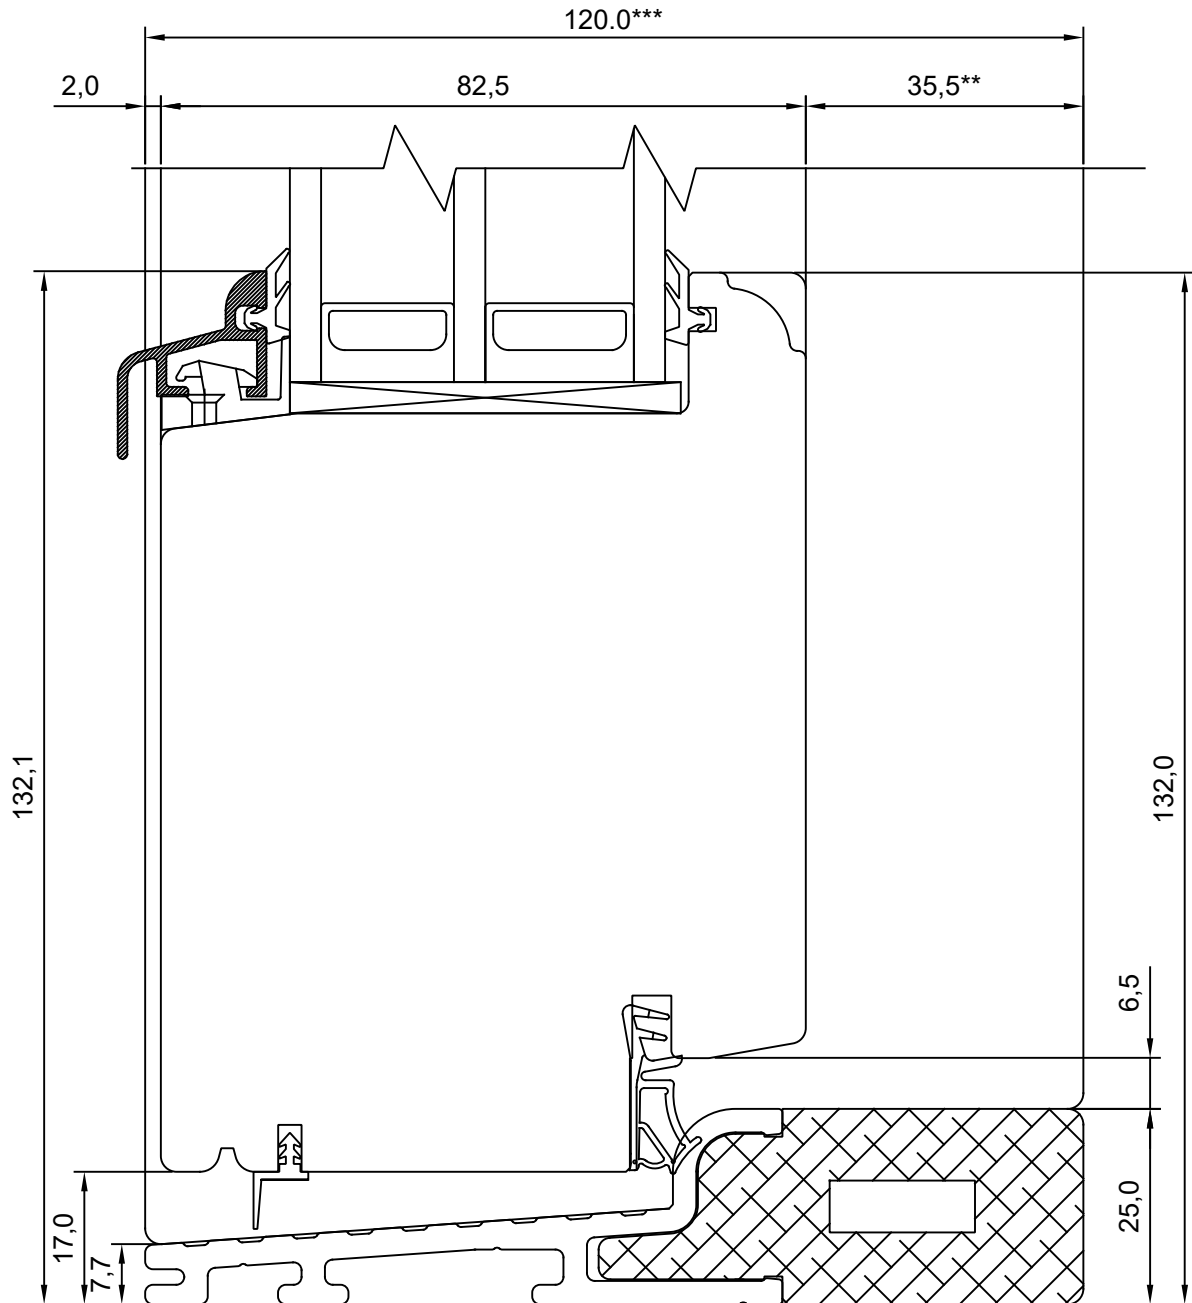

TOOTMINE.

Viking Window AS
Mõo, Järvamaa 72751 tlf.372 38 48 900

SW17 EXTERIOR DOOR THRESHOLD

JOONISE NR:

SW17U.1.1

KUUPÄEV: 08.05.17 VJ

MÕÖT: 1:1

REVISION A: 12.06.17 VJ

REVISION B:

KINNITATUD:

REVISION C:

VJ

** NB, variable - 35,5-7,5

*** NB, variable - 92,0-120,0