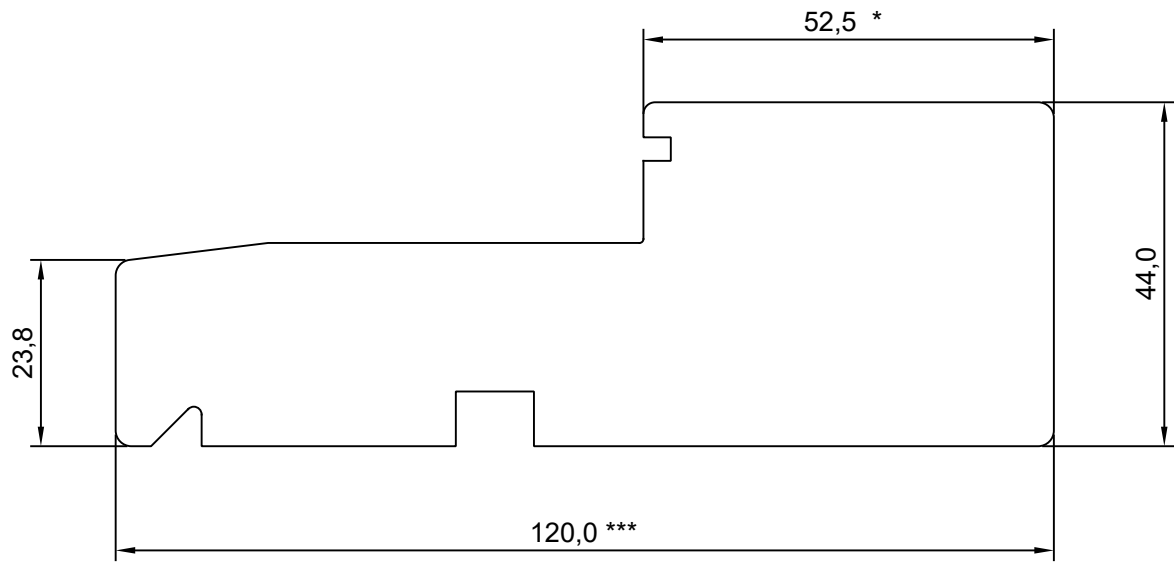

* NB, variable: 24,5 ... 52,5 mm

*** NB, variable: 92,0 ... 120,0 mm

TOOTMINE.

Viking Window AS
Mõo, Järvamaa 72751 tlf.372 38 48 900

SW17 WINDOW – FIXED LIGHT JAMB

JOONISE NR:

SW17.1.10

KUUPÄEV: 28.09.17 VJ