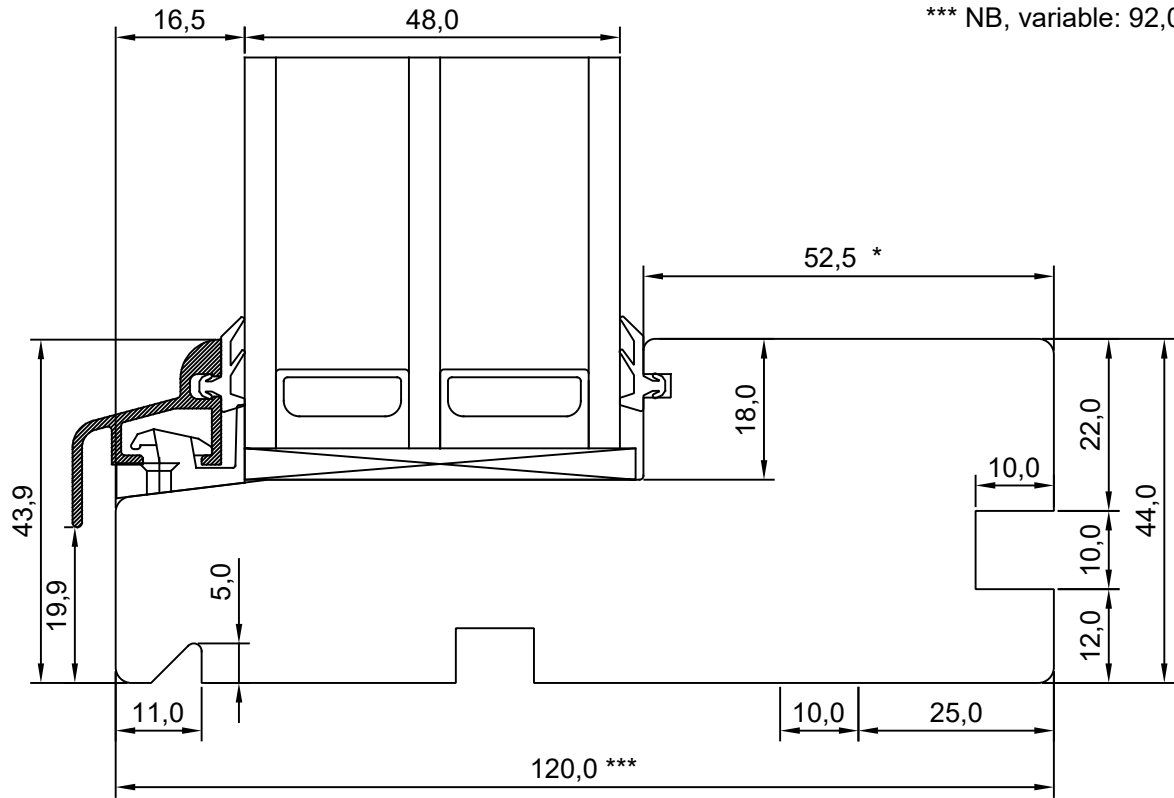

* NB, variable: 24,5 ... 52,5 mm

*** NB, variable: 92,0 ... 120,0 mm

TOOTMINE.

Viking Window AS
Mõo, Järvamaa 72751 tlf.372 38 48 900

SW17 WINDOW – FIXED LIGHT JAMB

JOONISE NR:

SW17.1.10

KUUPÄEV: 28.09.17 VJ