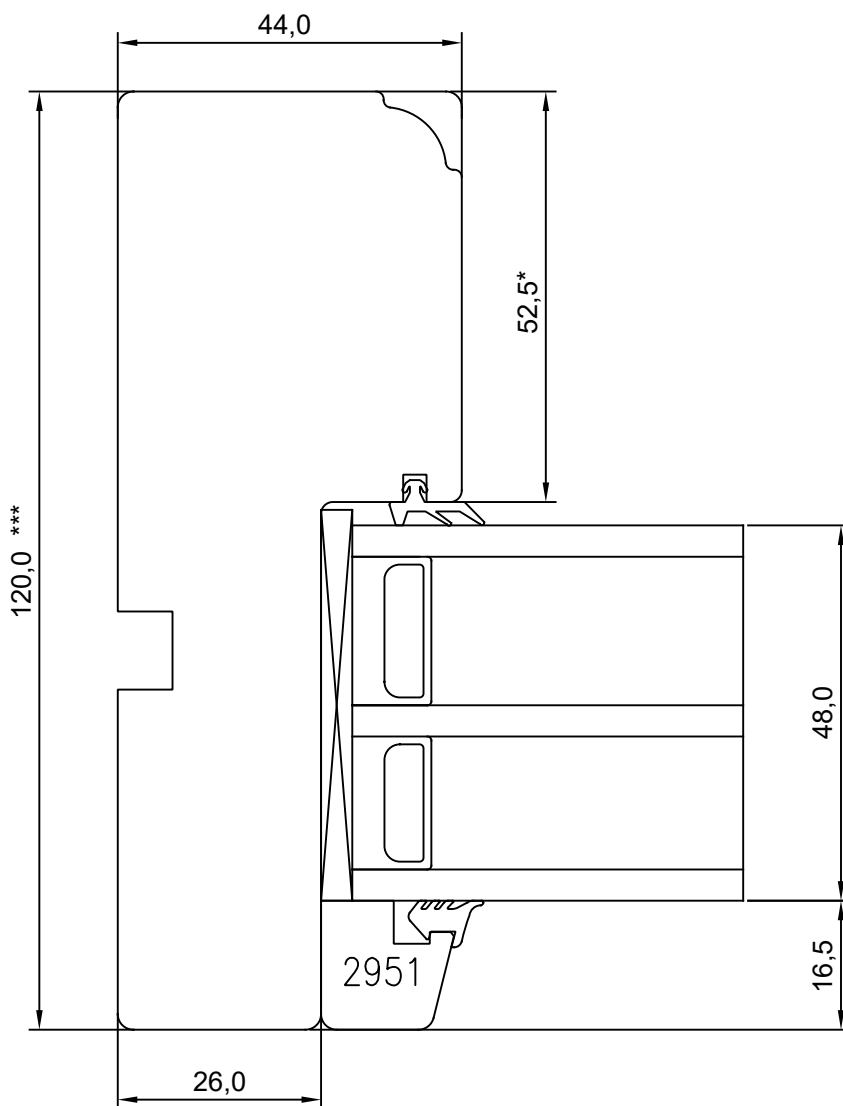

TOOTMINE.

Viking Window AS
Mõo, Järvamaa 72751 tlf.372 38 48 900

SW17 WINDOW – FIXED LIGHT JAMB

JOONISE NR:

SW17.1.10

KUUPÄEV: 28.09.17 VJ

MÕÖT: 1:1

REVISION A:

REVISION B:

REVISION C:

KINNITATUD:

VJ

* NB, variable: 24,5 ... 52,5 mm

*** NB, variable: 92,0 ... 120,0 mm