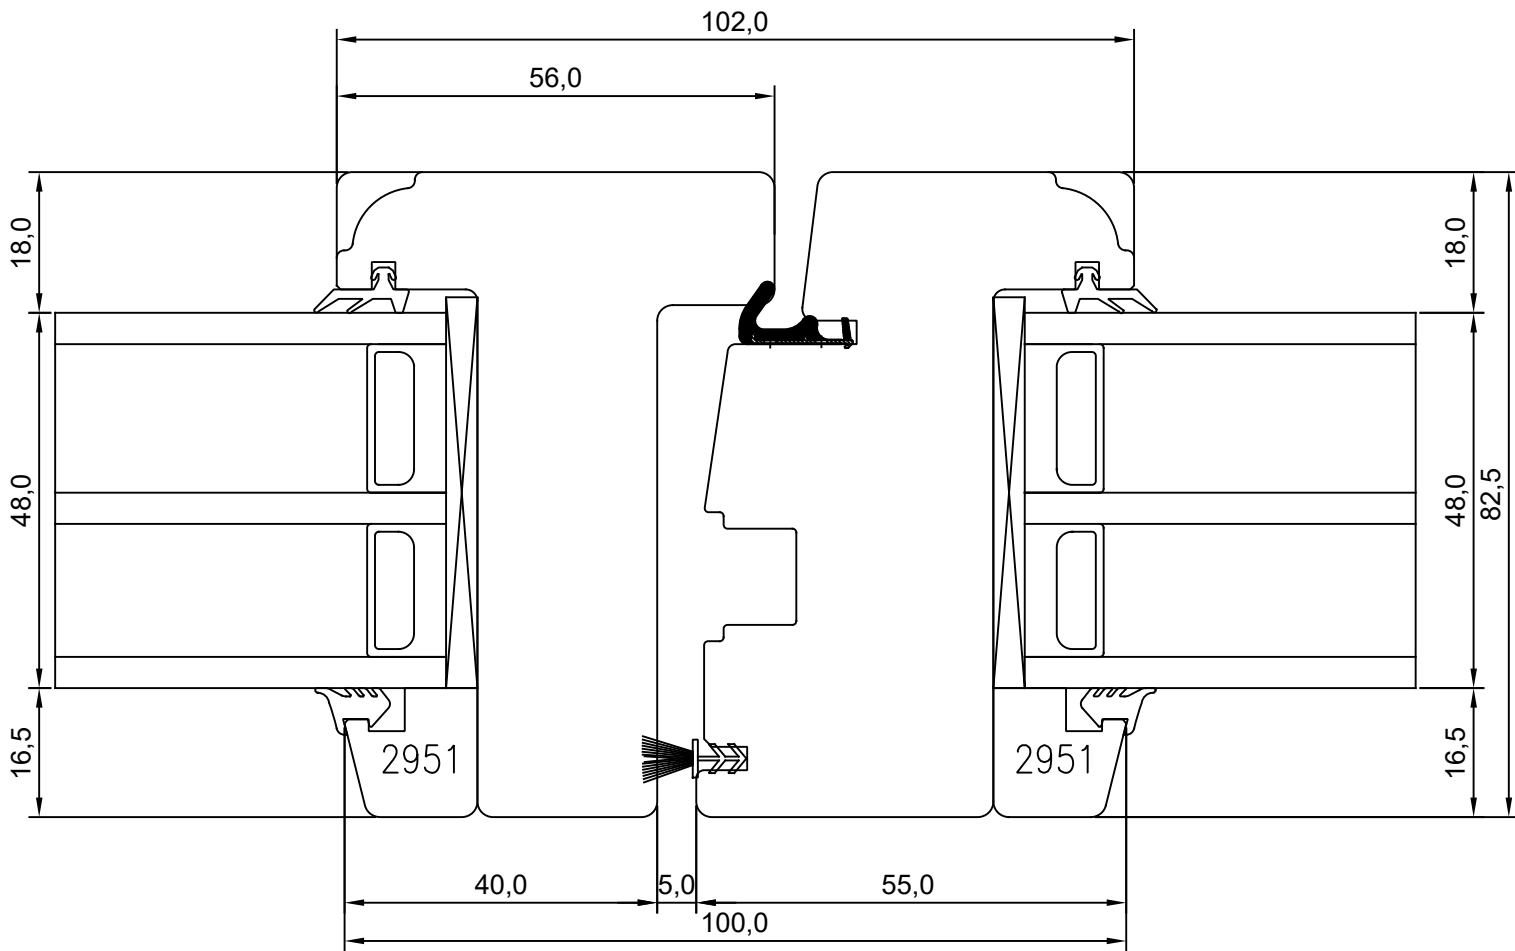

TOOTMINE.

Viking Window AS
Mõo, Järvamaa 72751 tlf.372 38 48 900

SW17 WINDOW – OPENING DOUBLE SASH

JOONISE NR:

SW17.1.8

KUUPÄEV: 13.04.17 VJ

MÕÖT: 1:1

REVISION A: 08.05.17 VJ

REVISION B:

KINNITATUD:

REVISION C:

VJ