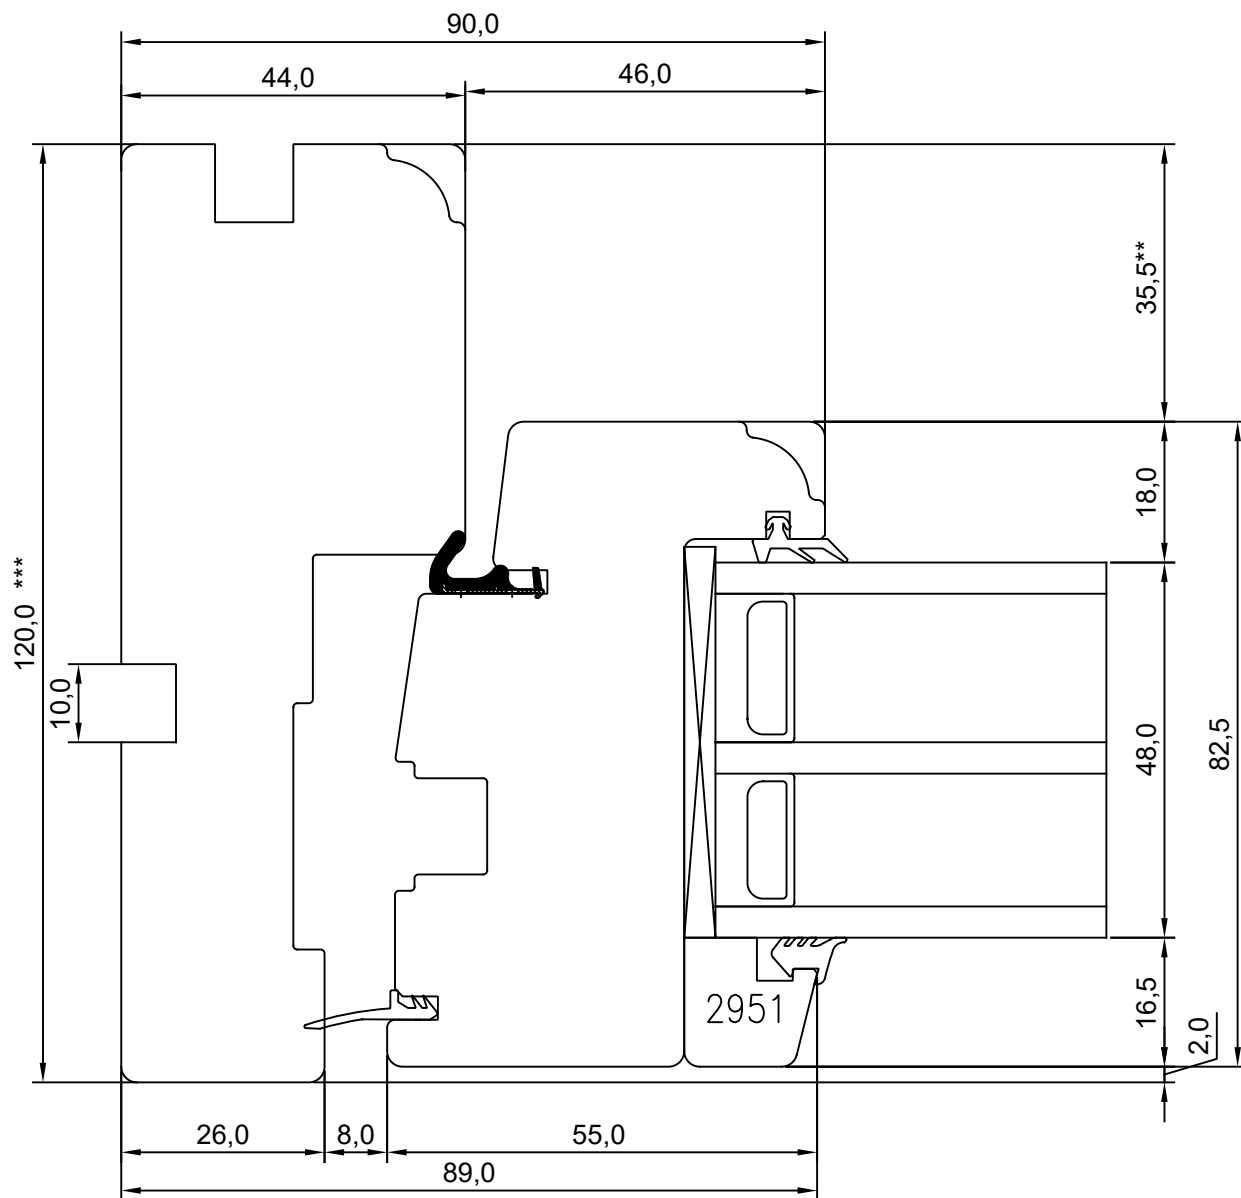

** NB, variable: 35,5 ... 7,5 mm

*** NB, variable: 92,0 ... 120,0 mm

TOOTMINE.

Viking Window AS
Mõis, Järvamaa 72751 tlf.372 38 48 900

SW17 WINDOW – OPENING HEAD

JOONISE NR:

SW17.1.5

KUUPÄEV: 28.08.17 VJ.