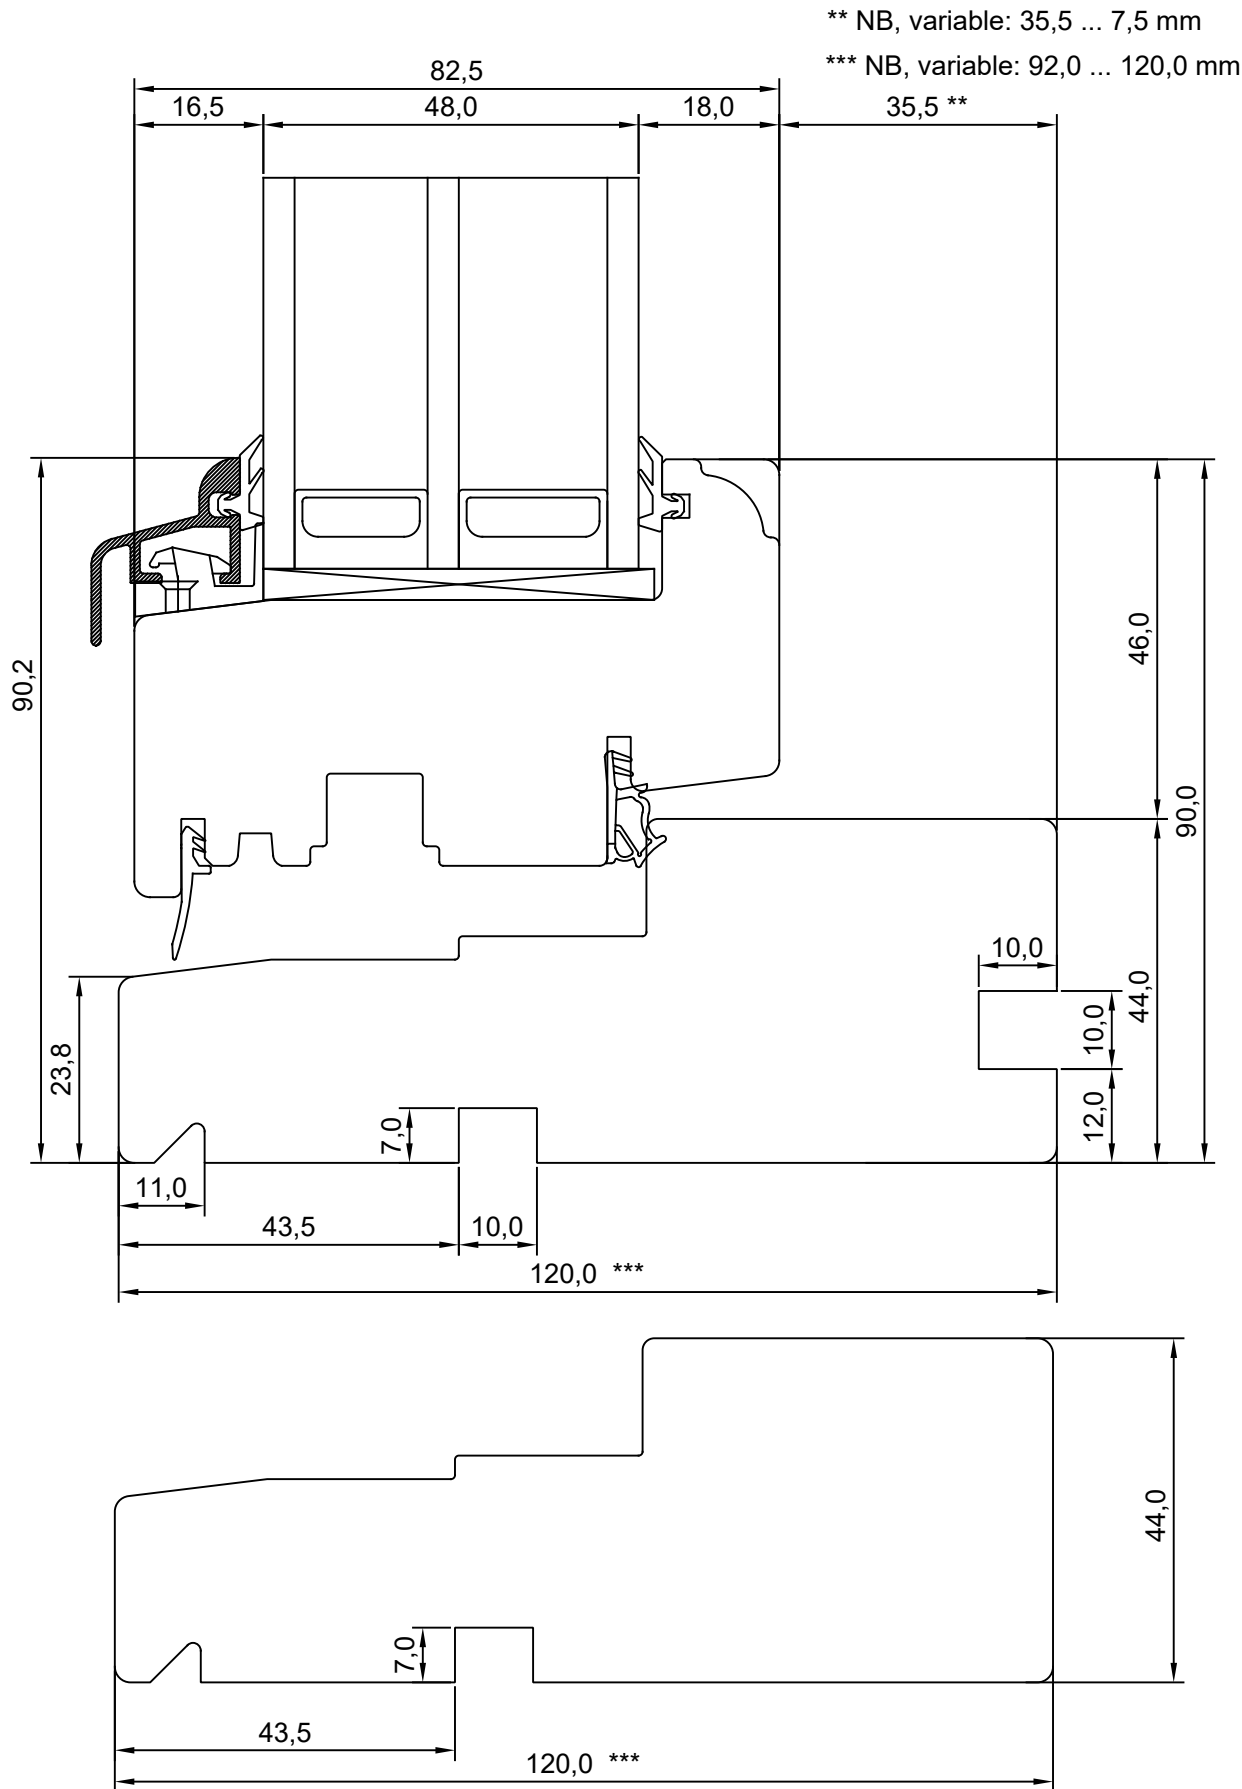

TOOTMINE.

SW17 WINDOW – OPENING SILL

JOONISE NR:

SW17.1.1

Viking Window AS
Mõo, Järvamaa 72751 tlf.372 38 48 900

KUUPÄEV: 03.04.17 RN

MÕÖT: 1:1

REVISION A: 08.05.17 VJ

REVISION B:

KINNITATUD:

REVISION C:

VJ