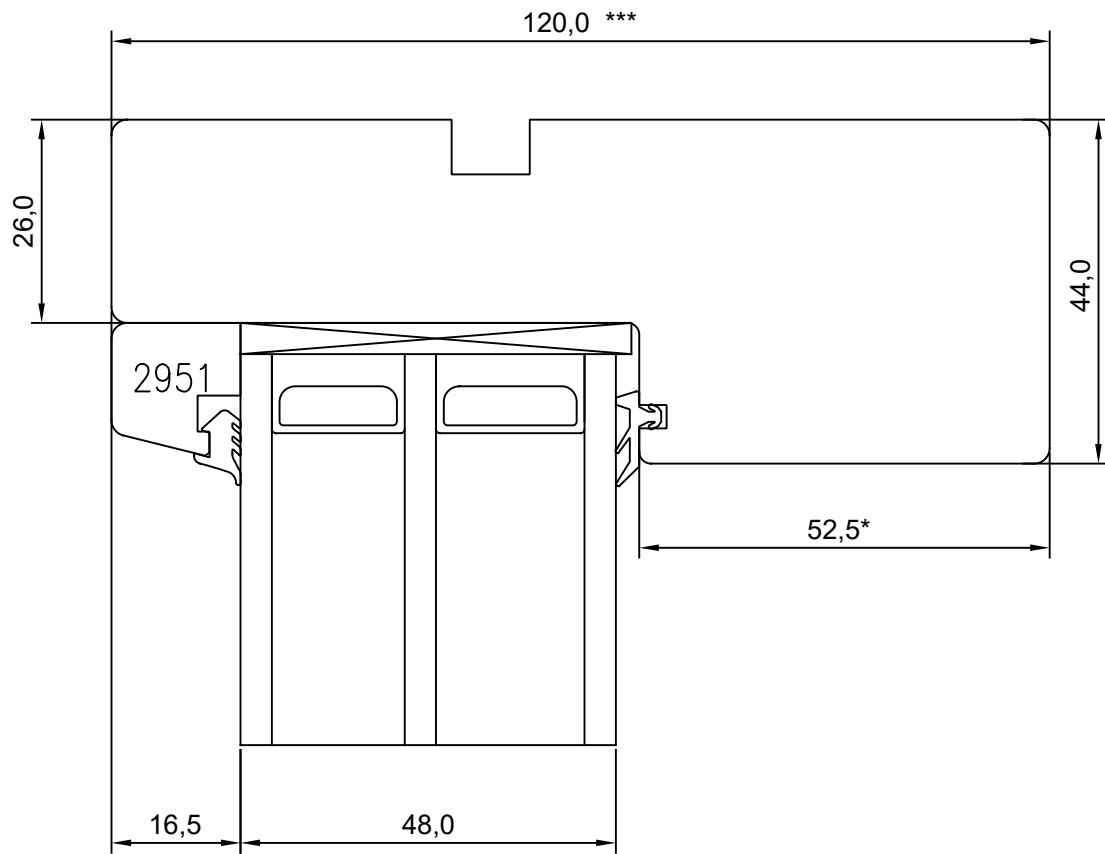

REVISION B:

REVISION C:

KINNITATUD:

VJ

* NB, variable: 24,5 ... 52,5 mm

*** NB, variable: 92,0 ... 120,0 mm

TOOTMINE.

Viking Window AS
Mäo, Järvamaa 72751 tlf.372 38 48 900