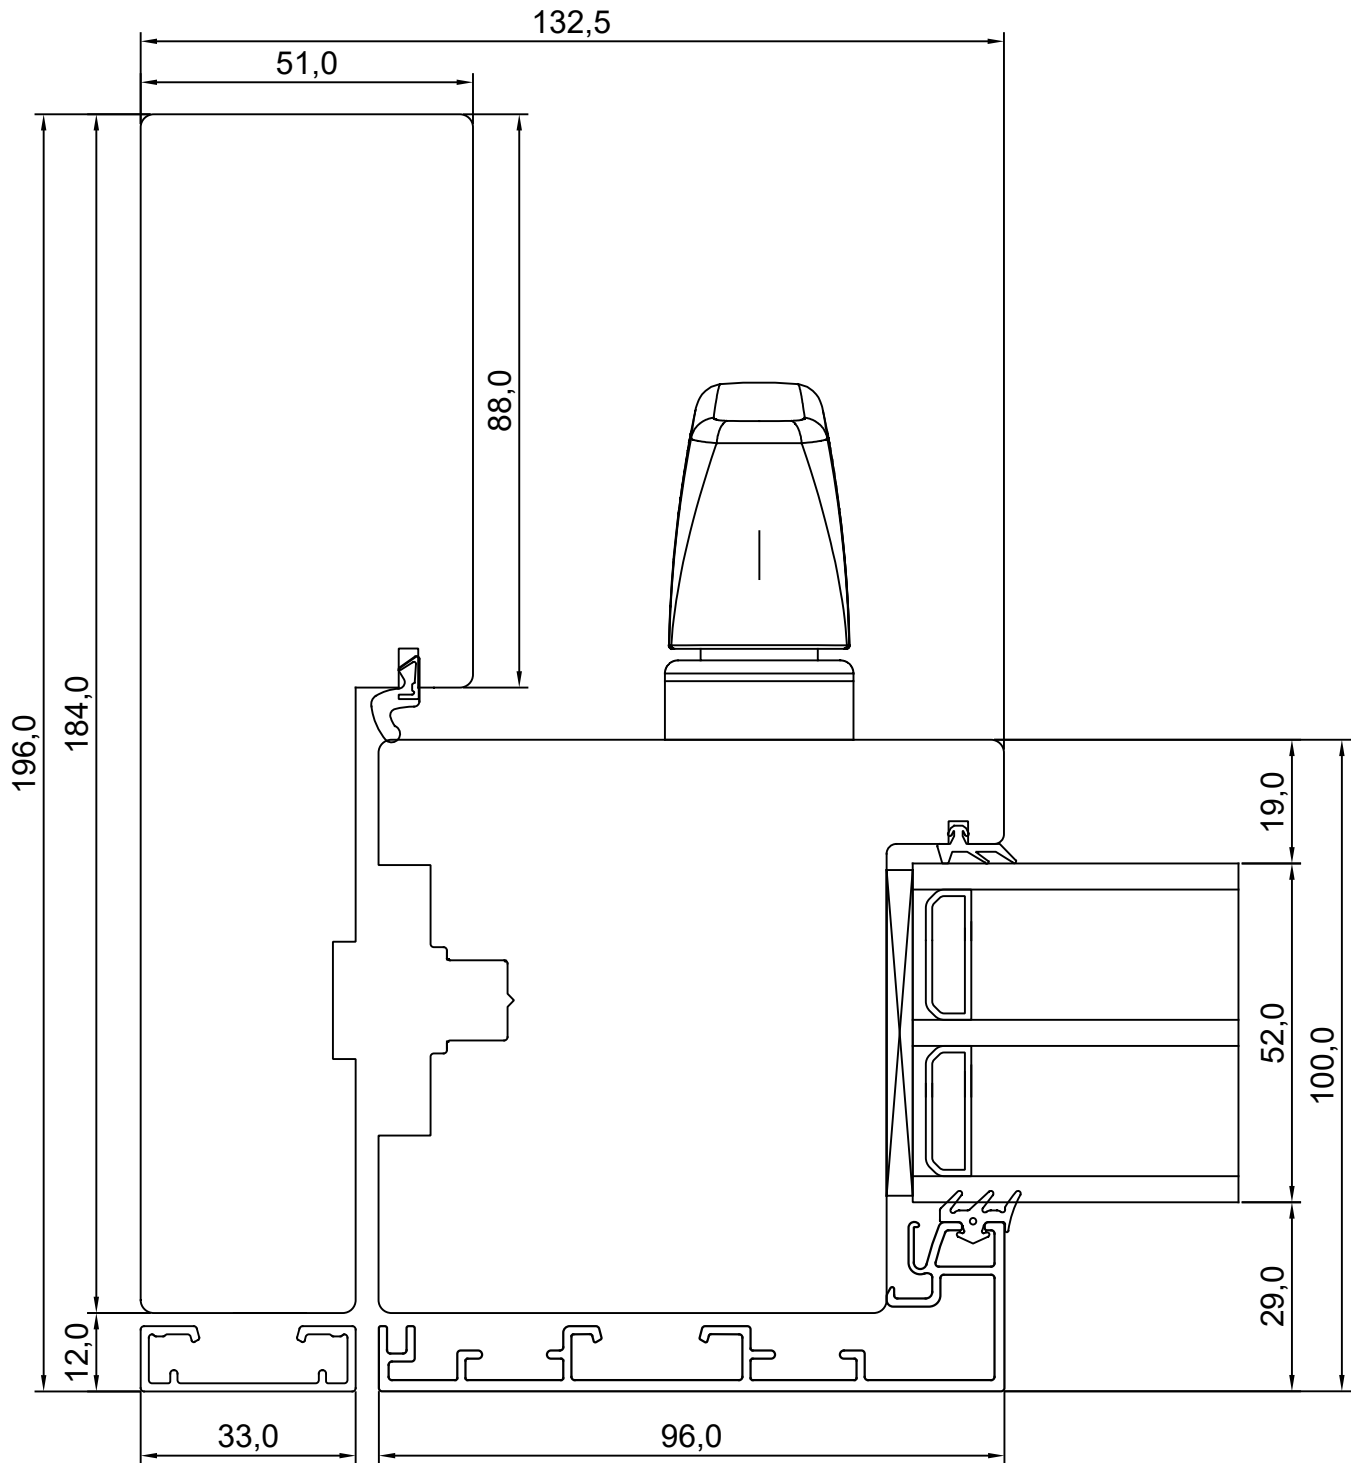

TOOTMINE.

Viking Window AS
Mõo, Järvamaa 72751 tlf.372 38 48 900

**VIKING INNOVA ALUCLAD SLIDING DOOR
ACTIVE SIDE - JAMB**

JOONISE NR:
INNOVA ALU.2.3

KUUPÄEV: 11.09.17 EJ.

MÕÖT: 1:1

REVISION A:

REVISION B:

REVISION C:

KINNITATUD: