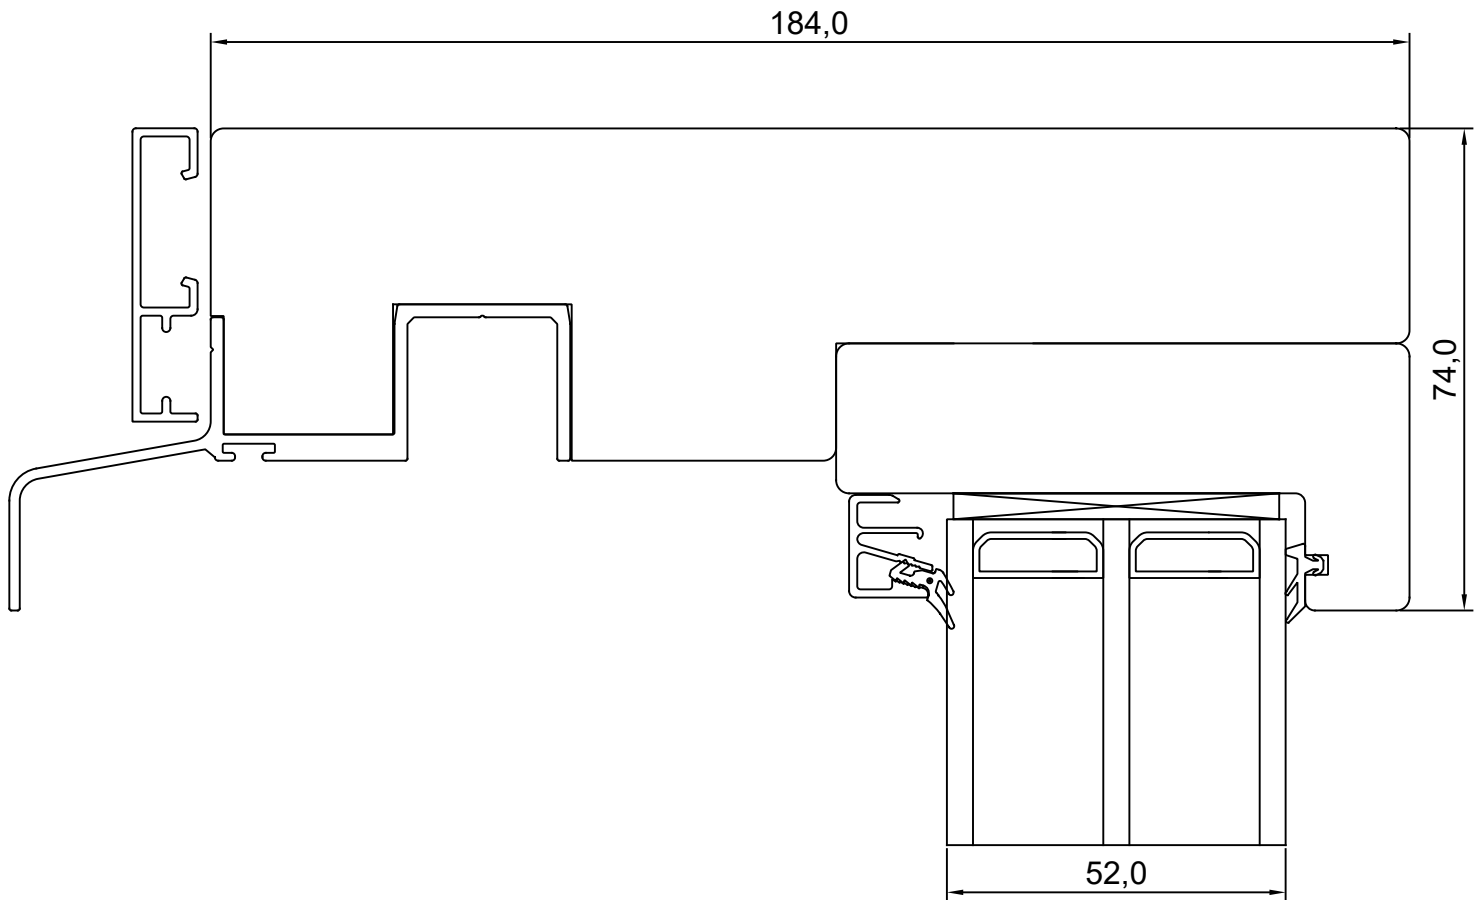

TOOTMINE.

Viking Window AS
Mõo, Järvamaa 72751 tlf.372 38 48 900

**VIKING INNOVA ALUCLAD SLIDING DOOR
FIXED SIDE - HEAD**

JONISE NR:

INOWA.2.6

KUUPÄEV: 24.08.17 EJ.

MÕÖT: 1:1

REVISION A:

REVISION B:

REVISION C:

KINNITATUD: