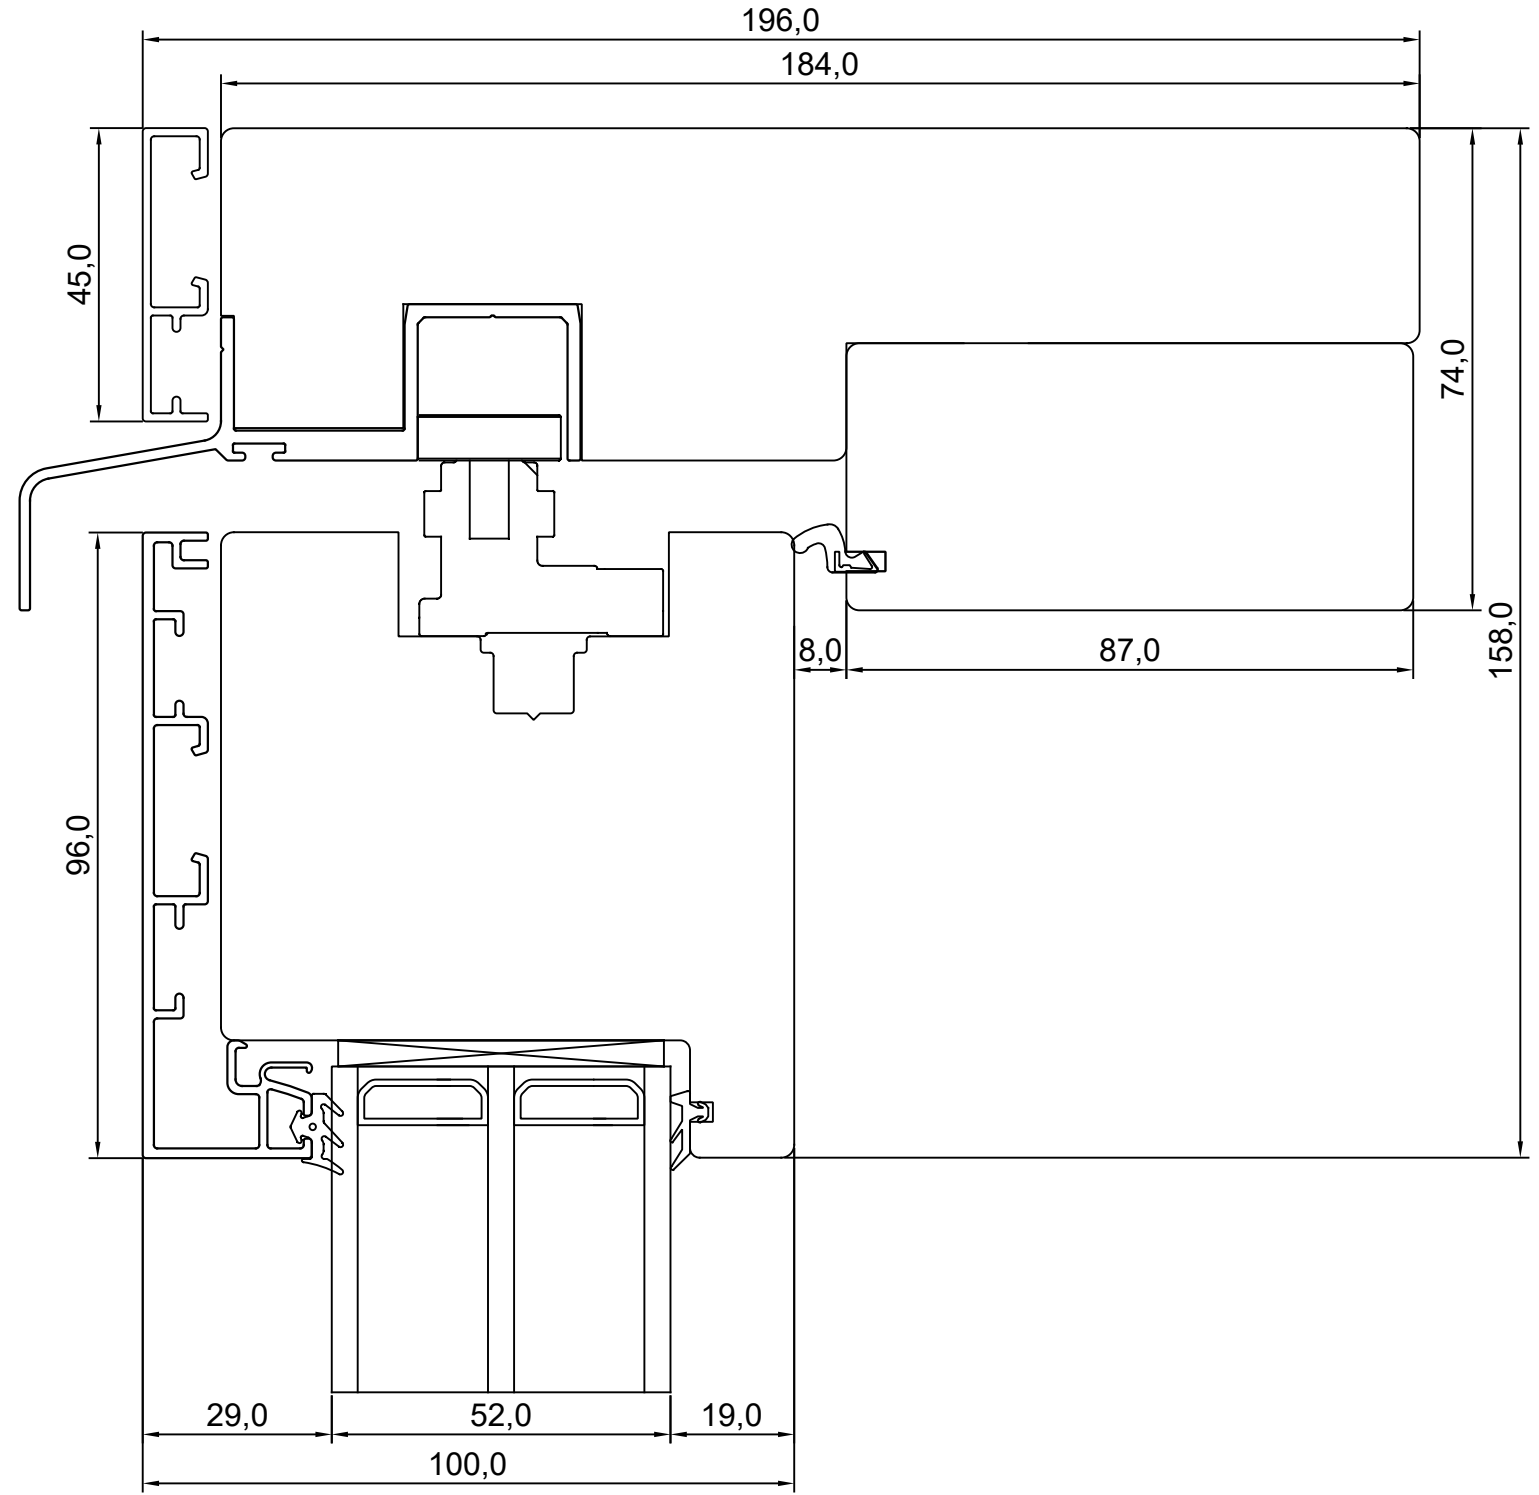

TOOTMINE.

Viking Window AS
Mõo, Järvamaa 72751 tlf.372 38 48 900

**VIKING INNOVA ALUCLAD SLIDING DOOR
ACTIVE SIDE - HEAD**

JOONISE NR:
INNOVA ALU.2.2

KUUPÄEV: 11.09.17 EJ.

MÕÖT: 1:1

REVISION A:

REVISION B:

REVISION C:

KINNITATUD: