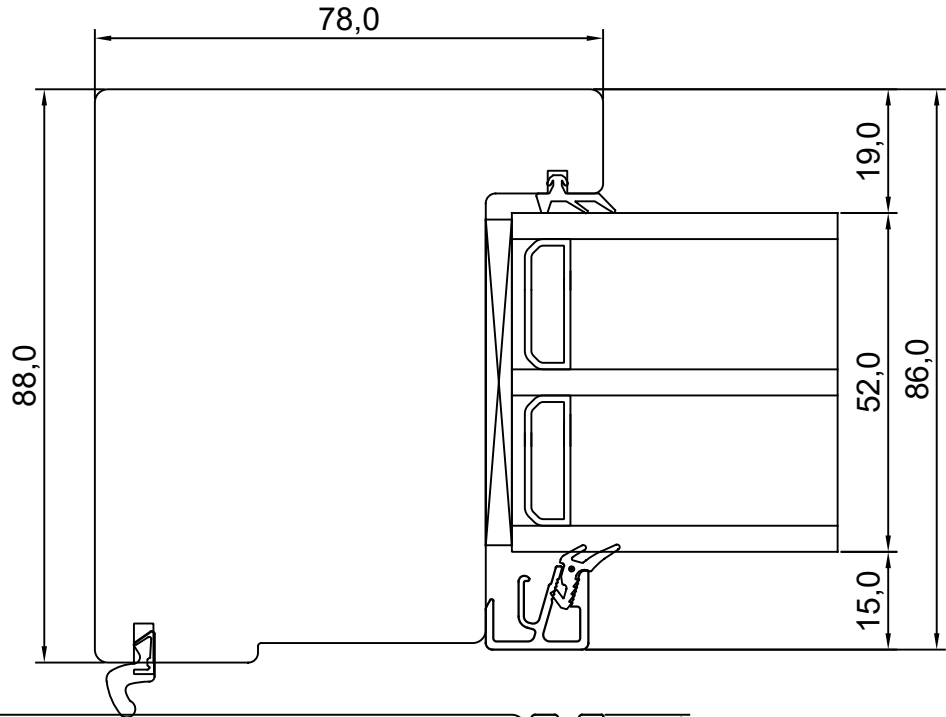

KINNITATUD:

TOOTMINE.Viking Window AS
Mõo, Järvamaa 72751 tlf.372 38 48 900**VIKING INNOVA ALUCLAD SLIDING DOOR
FIXED SIDE - JAMB**

JONISE NR:

INNOVA ALU.2.5

KUUPÄEV: 11.09.17 EJ.

MÕÖT: 1:1

REVISION A:

REVISION B: