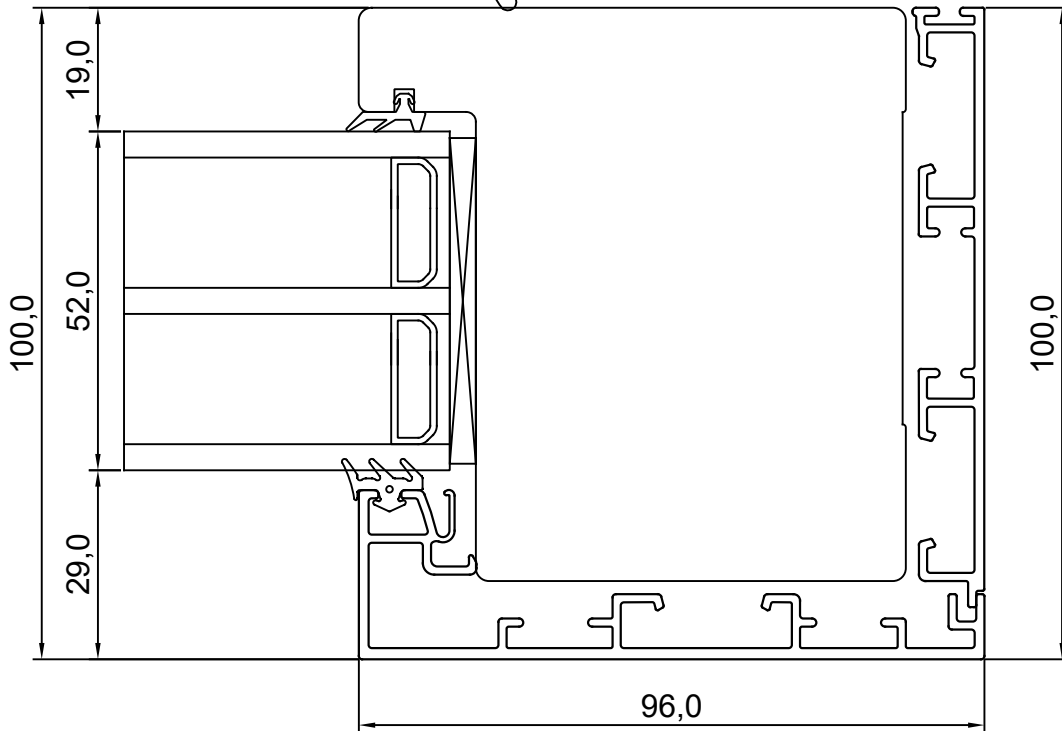

KINNITATUD:

TOOTMINE.Viking Window AS
Mõo, Järvamaa 72751 tlf.372 38 48 900**VIKING INNOVA ALUCLAD SLIDING DOOR
FIXED SIDE - JAMB**

JONISE NR:

INNOVA ALU.2.5

KUUPÄEV: 11.09.17 EJ.

MÕÖT: 1:1

REVISION A:

REVISION B: