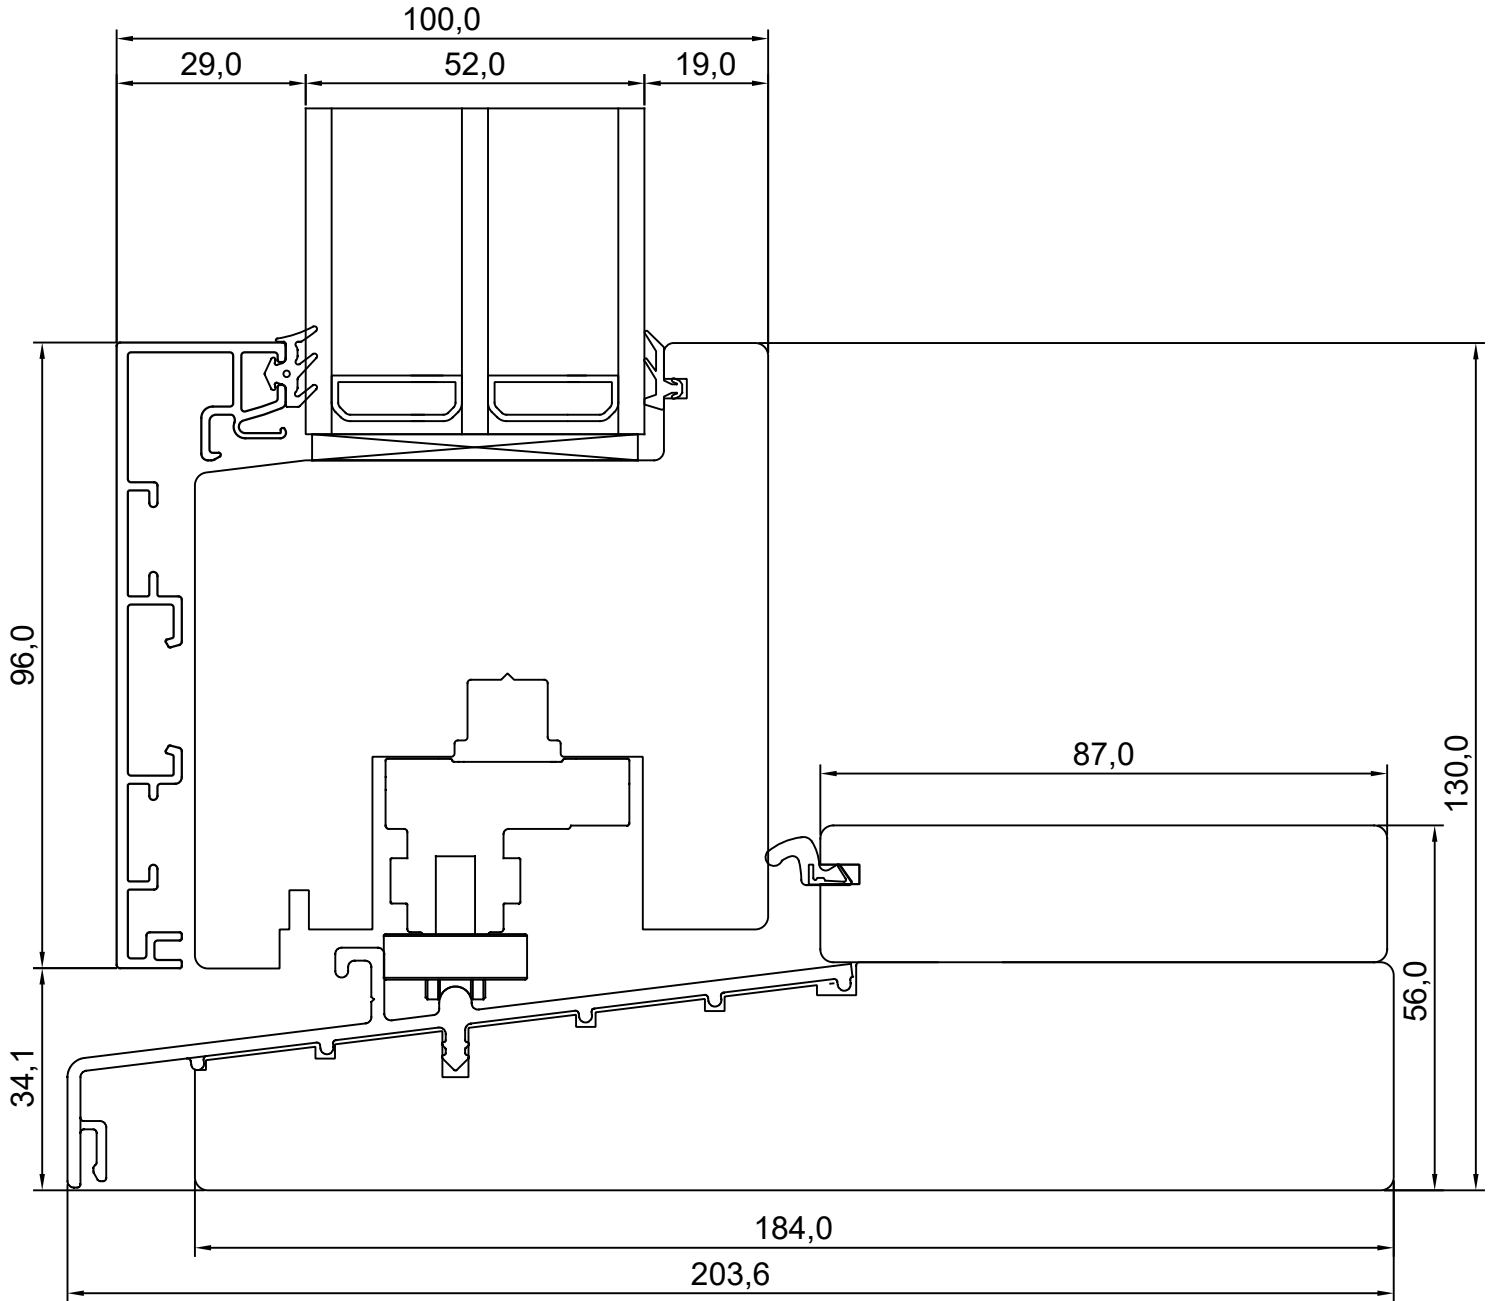

TOOTMINE.

Viking Window AS
Mäo, Järvamaa 72751 tf.372 38 48 900

**VIKING INNOVA ALUCLAD SLIDING DOOR
ACTIVE SIDE - THRESHOLD**

JOONISE NR:
INNOVA ALU.2.1

KUUPÄEV: 11.09.17 EJ.

MÕÖT: 1:1

REVISION A:

REVISION B:

REVISION C:

KINNITATUD: