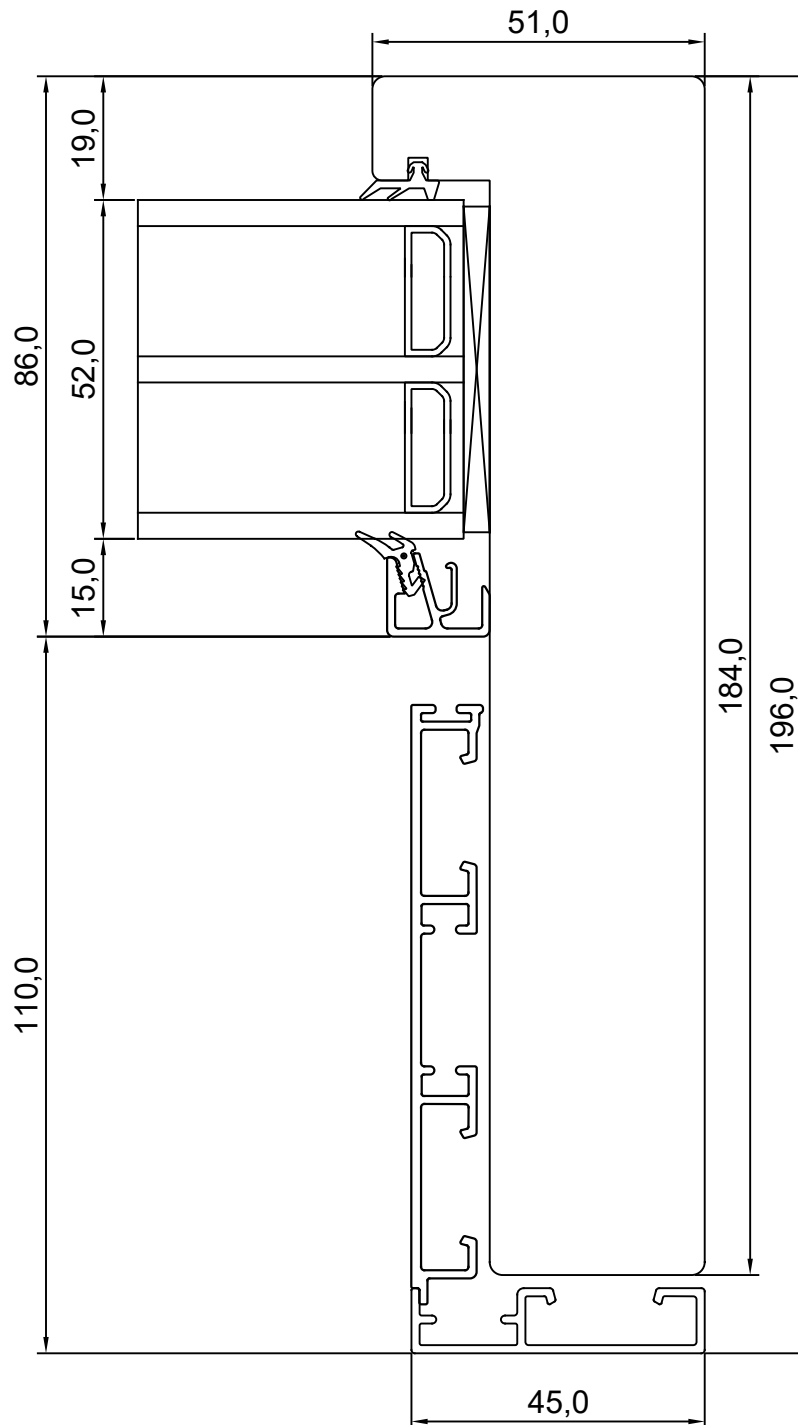

TOOTMINE.

Viking Window AS
Mõo, Järvamaa 72751 tlf.372 38 48 900

**VIKING INNOVA ALUCLAD SLIDING DOOR
FIXED SIDE - JAMB**

JONISE NR:

INNOVA ALU.2.5

KUUPÄEV: 11.09.17 EJ.

MÕÖT: 1:1

REVISION A:

REVISION B:

REVISION C:

KINNITATUD: