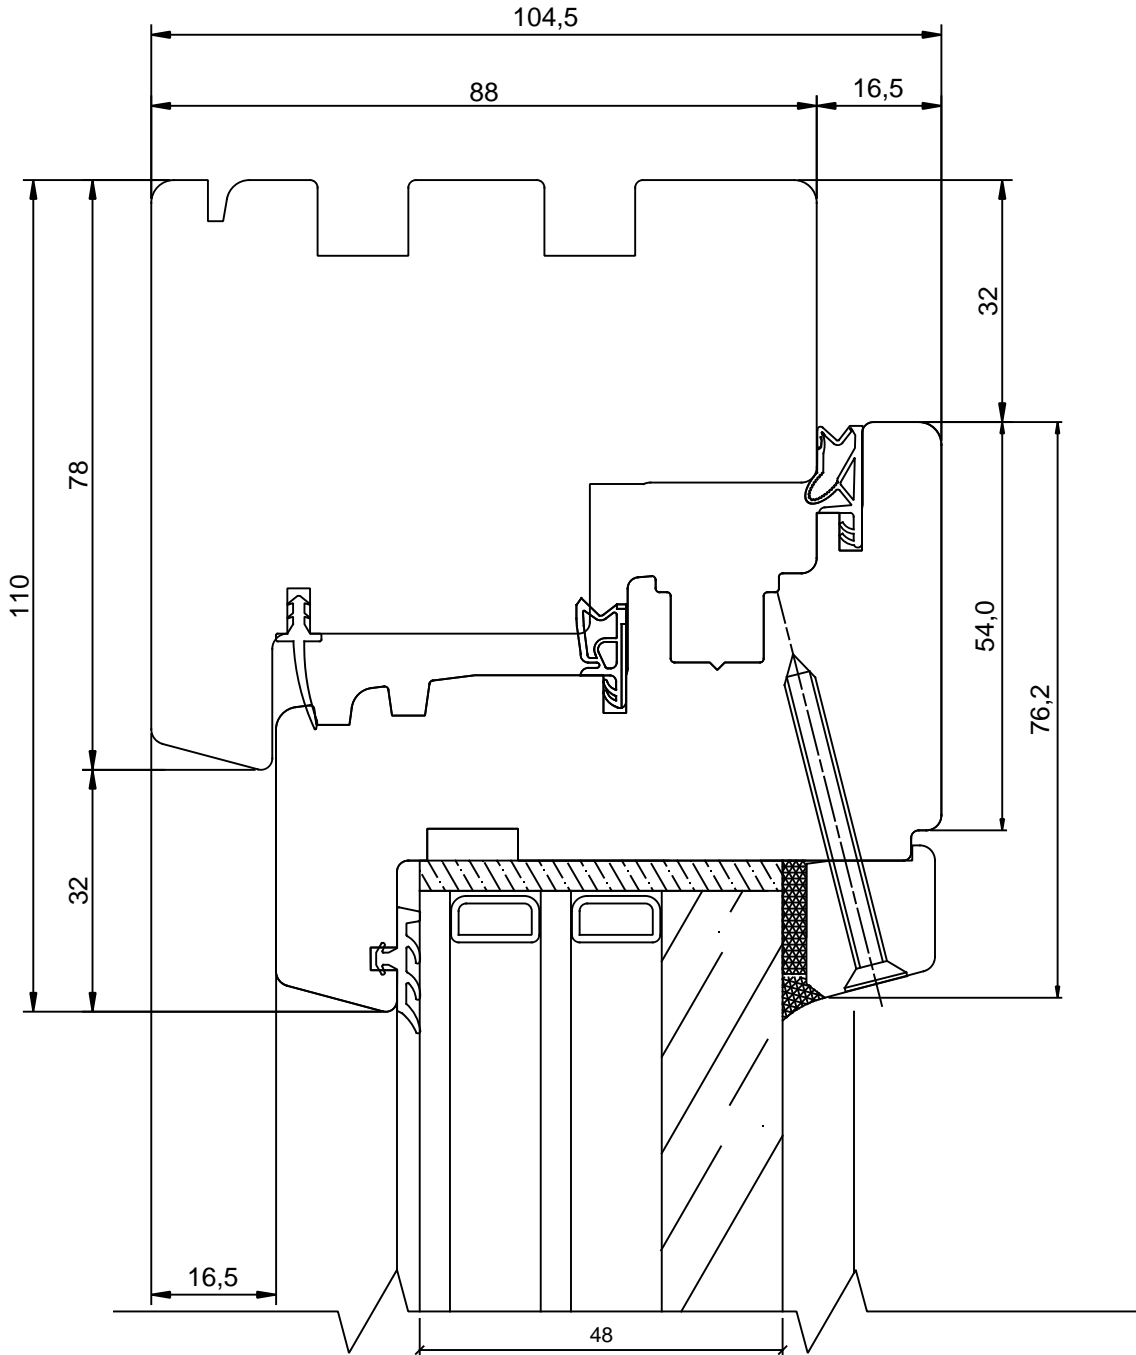

JOONISE NR:
DK88TT.2.01

KUUPÄEV: 16.06.15 VJ.

MÕÖT: 1:1

REVISION A:

REVISION B:

REVISION C:

KINNITATUD:

RN.