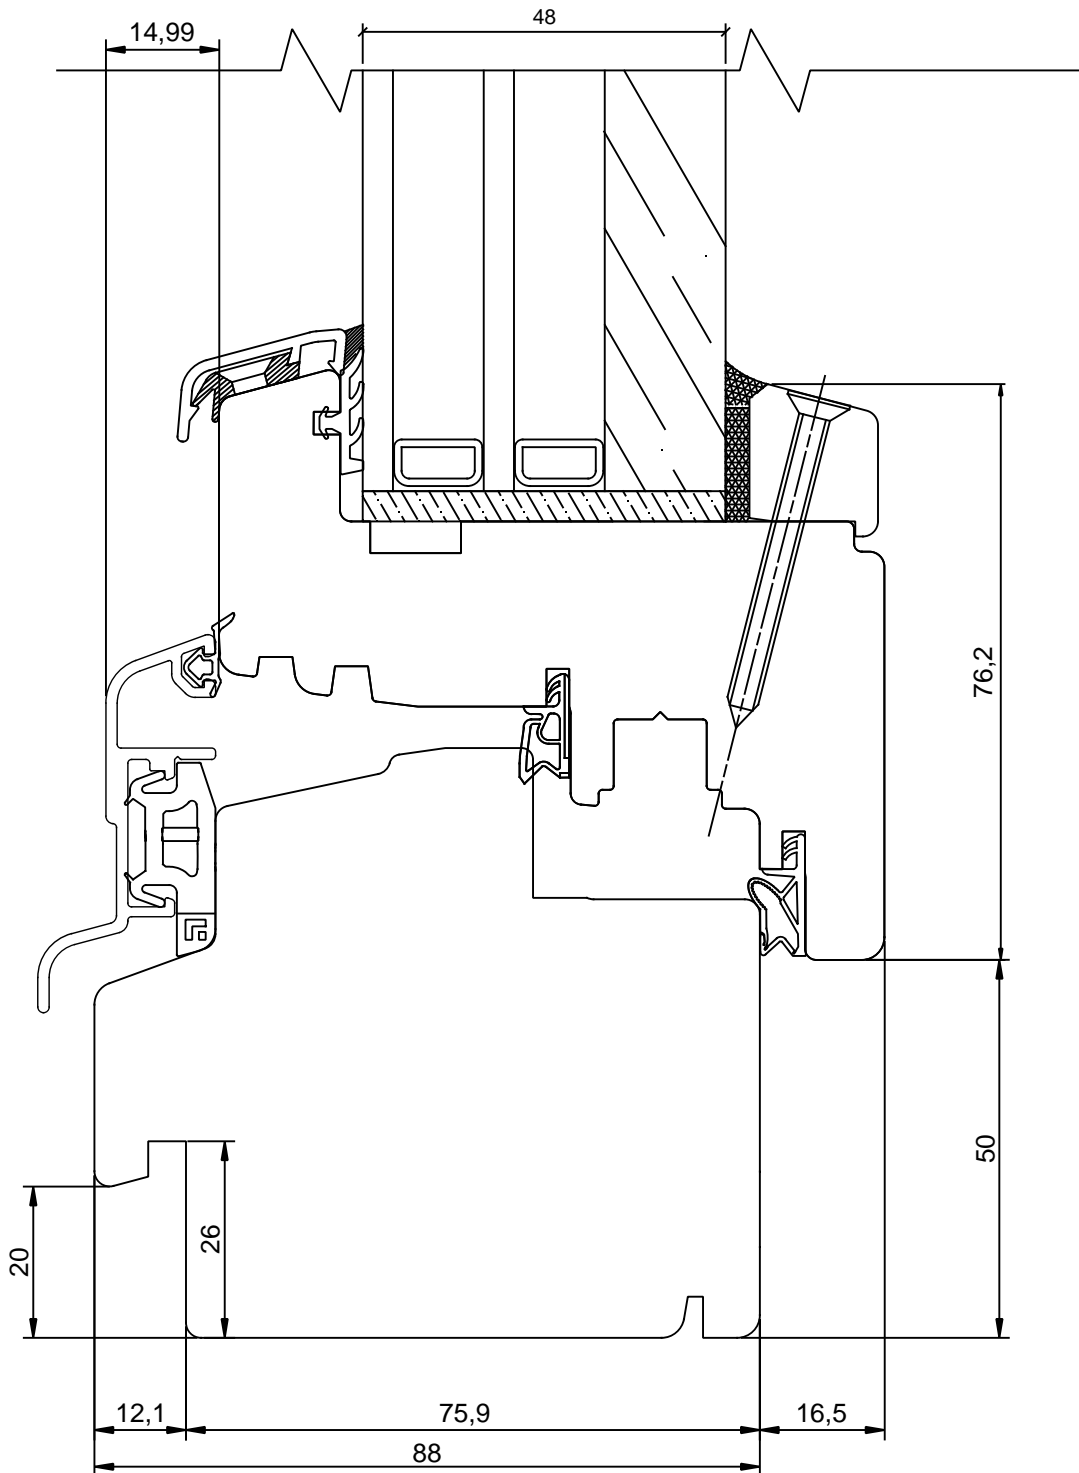

TOOTMINE.

Viking Window AS
Mäo, Järvamaa 72751 tlf.372 38 48 900

VIKING DK88 EI30 AVATAV TULETÕKKEAKEN
AVANEVA AKNA ALALÕIGE

JOONISE NR:
DK88TT.2.02

KUUPÄEV: 16.06.15 VJ.

MÕÖT: 1:1

REVISION A:

REVISION B:

REVISION C:

KINNITATUD:

RN.

Tootja jätab endale õiguse teha muudatusi !