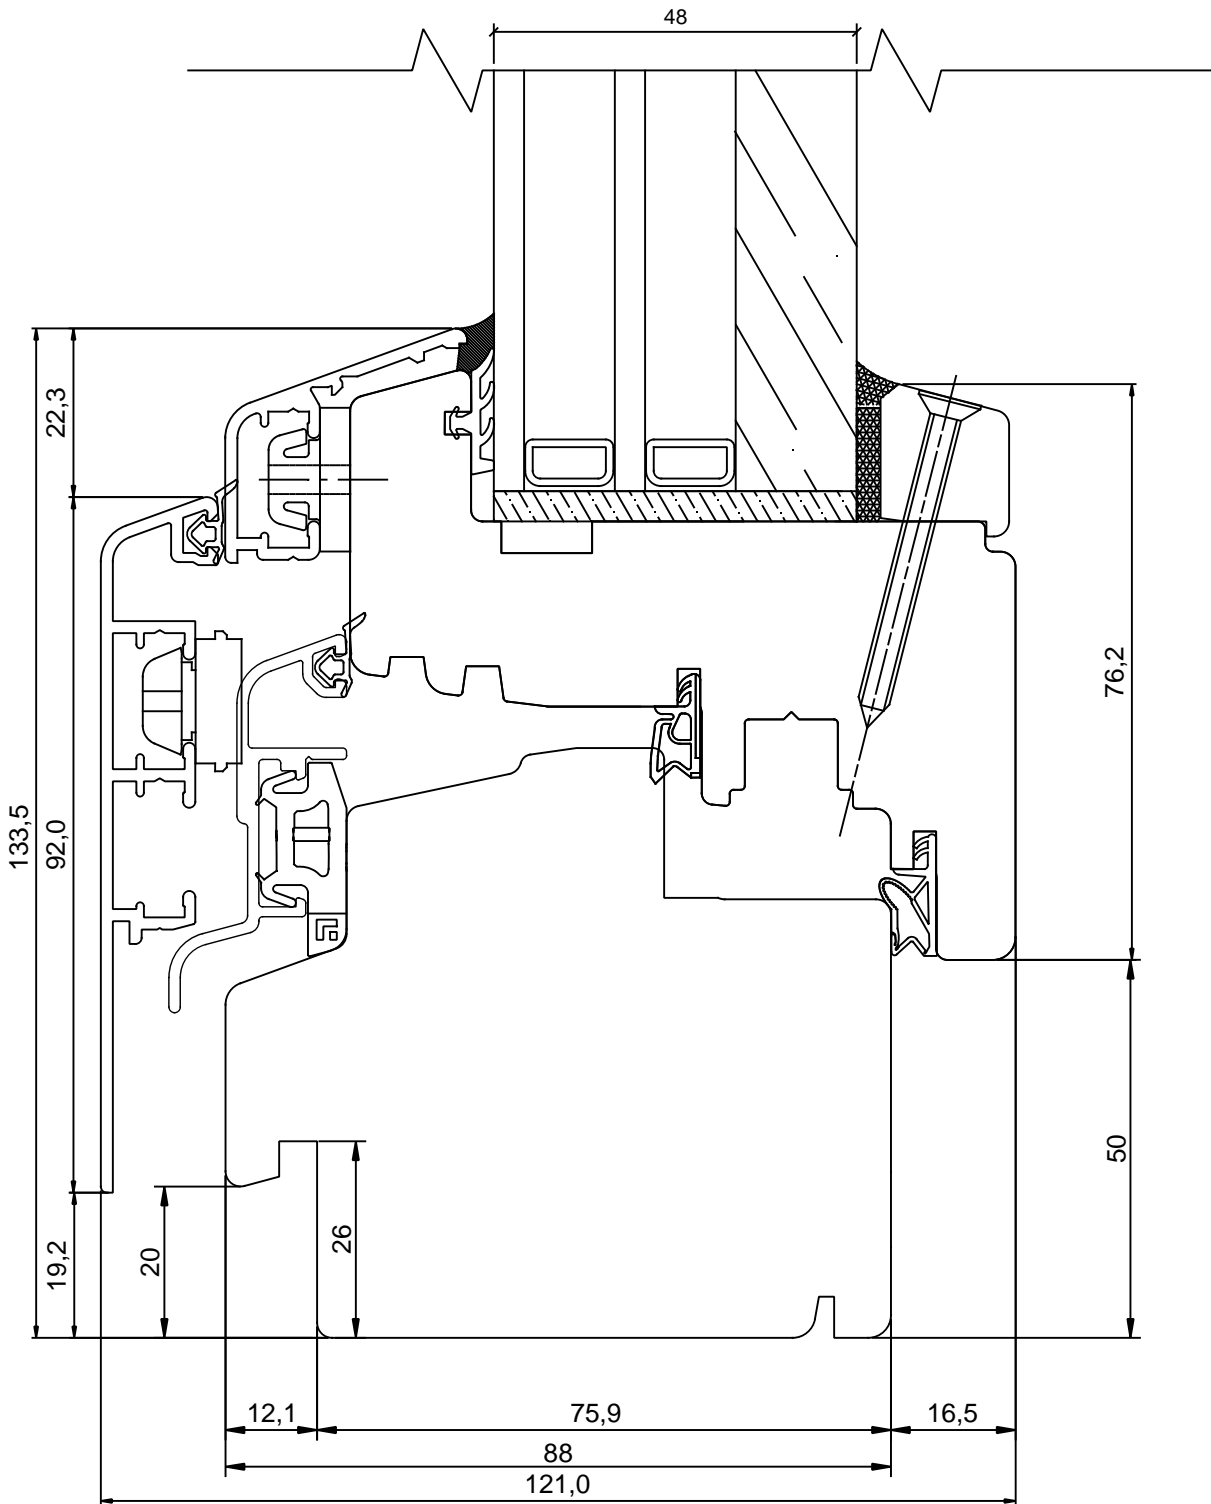

TOOTMINE.

Viking Window AS
Mäo, Järvamaa 72751 tlf.372 38 48 900

Viking DK88 EI30 PUIT-ALU avatav tuletõkkeaken
AVANEVA AKNA ALALÕIGE

JOONISE NR:
DKA88TT.2.02

KUUPÄEV: 15.09.15 GL.

MÕÖT: 1:1

REVISION A:

REVISION B:

REVISION C:

KINNITATUD:

RN.

Tootja jätab endale õiguse teha muudatusi !