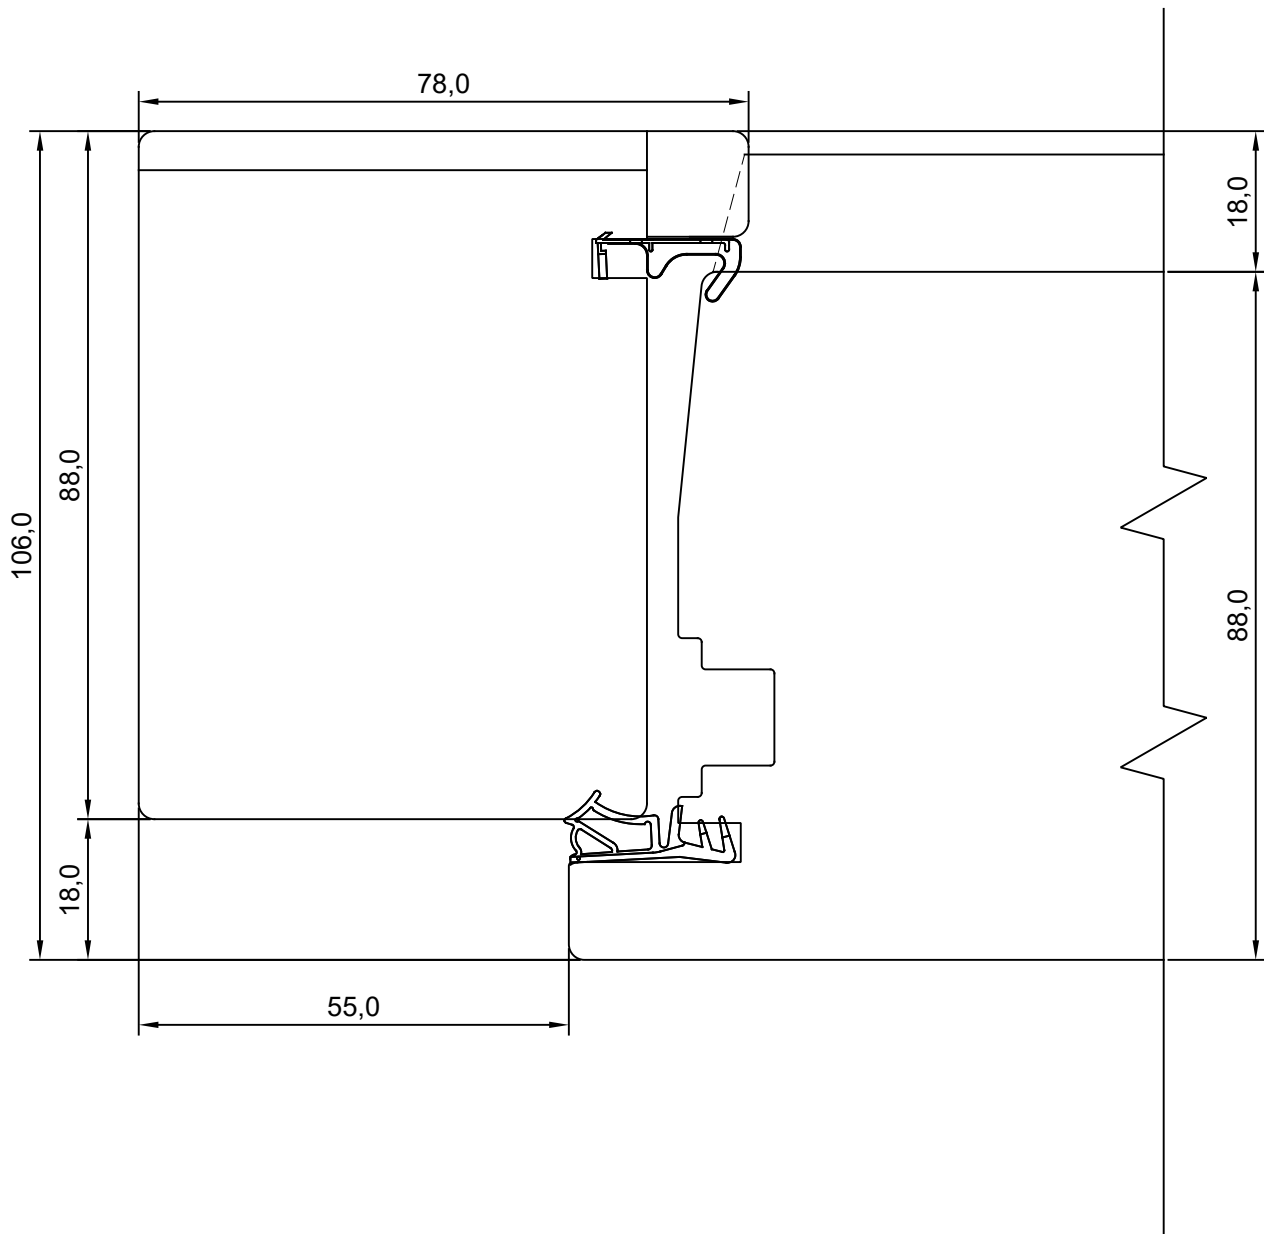

DK88US.2.03

MÕÖT: 1:1

KINNITATUD:

RN.