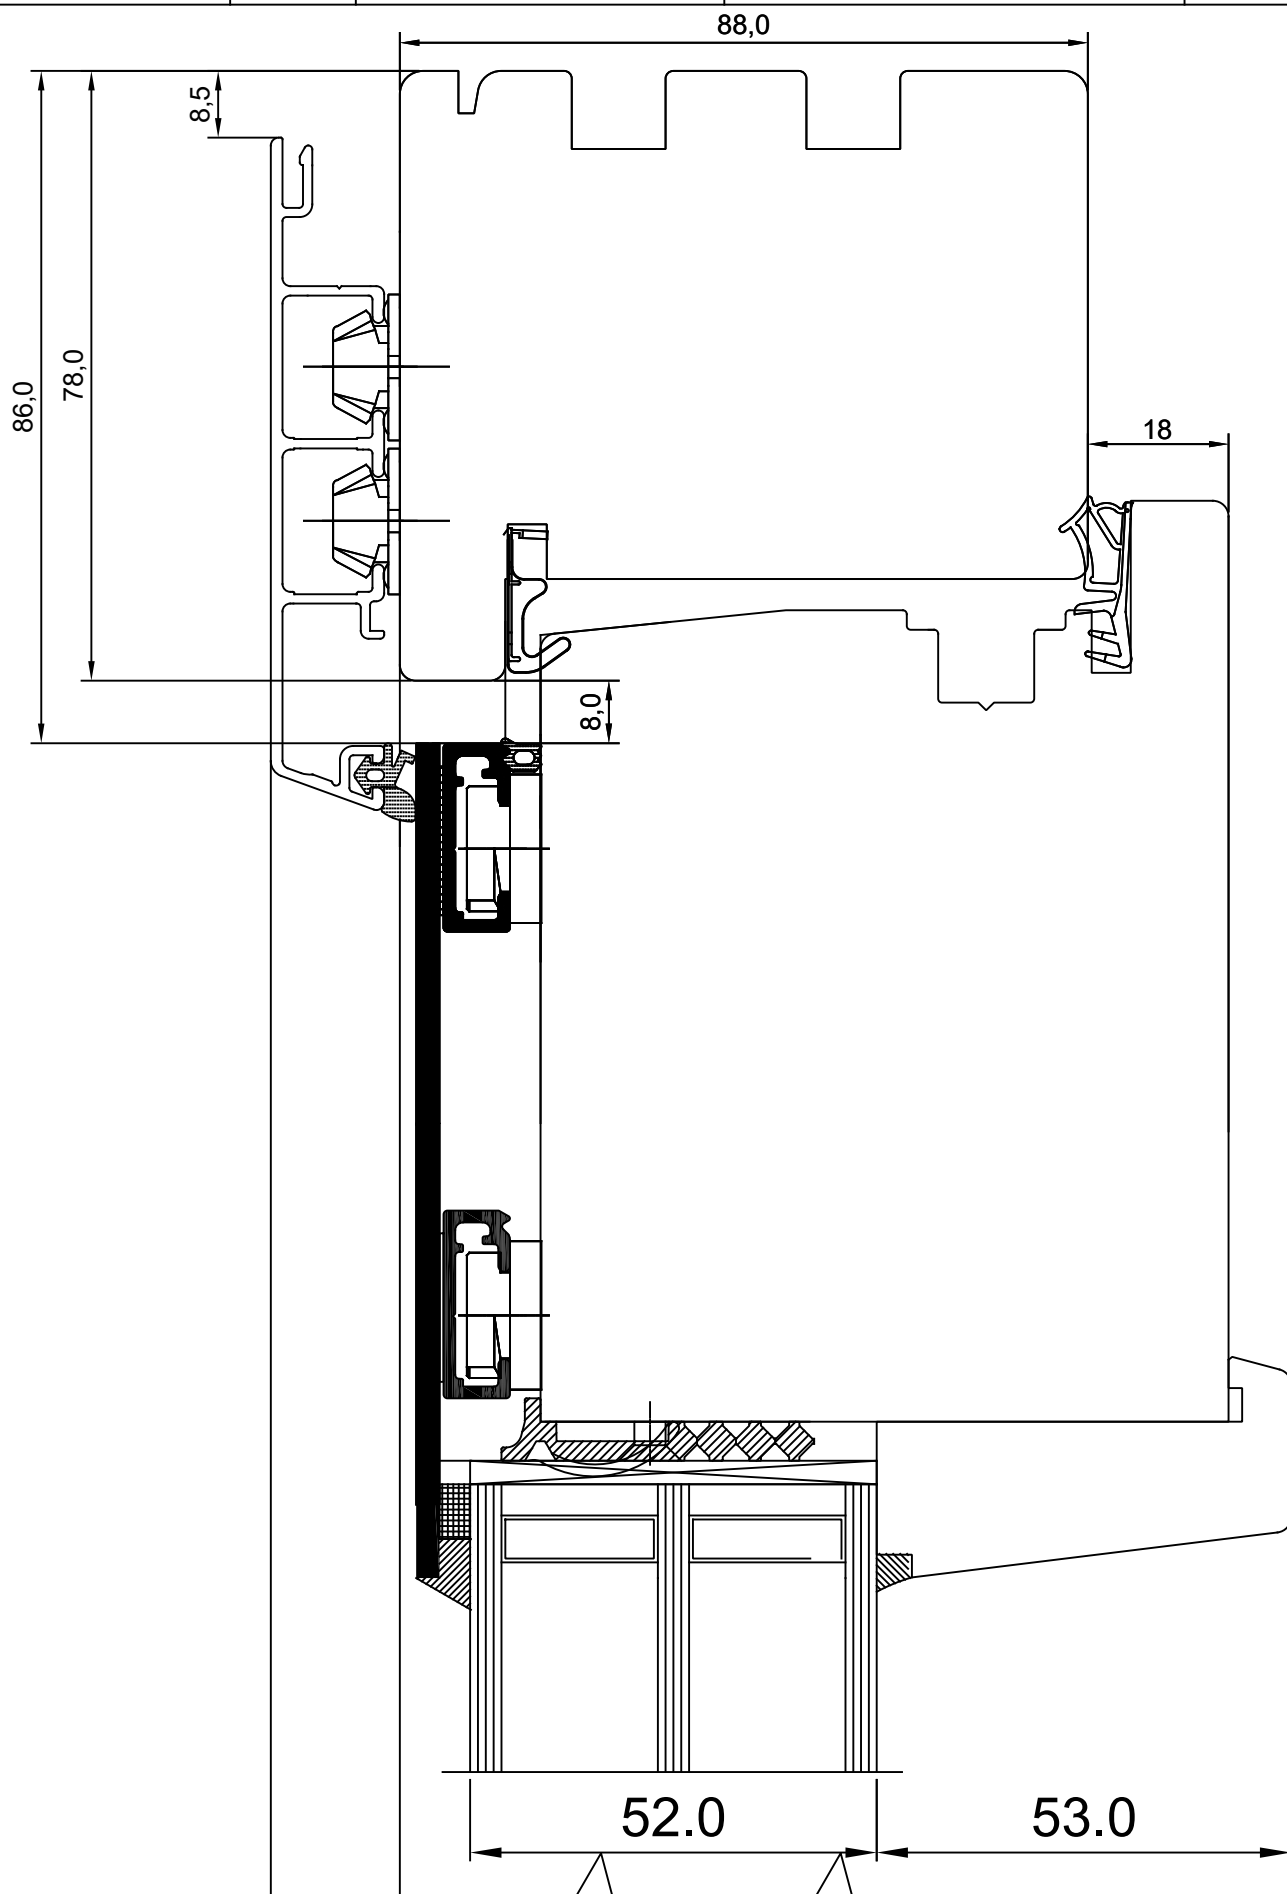

KINNITATUD:

RN.

Tootja jätab endale õiguse teha muudatusi !

NB! VEENUS LIISTE PAKUME AINULT VÄRVI ALLA!

Tootja jätab endale õiguse teha muudatusi!

<b>TOOTMINE.</b>		<b>DK88 KILPUKS 28MM FREESITUD SOONED KOOS VEENUS LIISTUDEGA</b>	JOONISE NR:
Viking Window AS Mäo, Järvamaa 72751 tlf.372 38 48 900			MÖÖT:
KUUPÄEV:	26.02.18	GL.	KINNITATUD:
REVISION A:			RN.
REVISION B:			
REVISION C:			