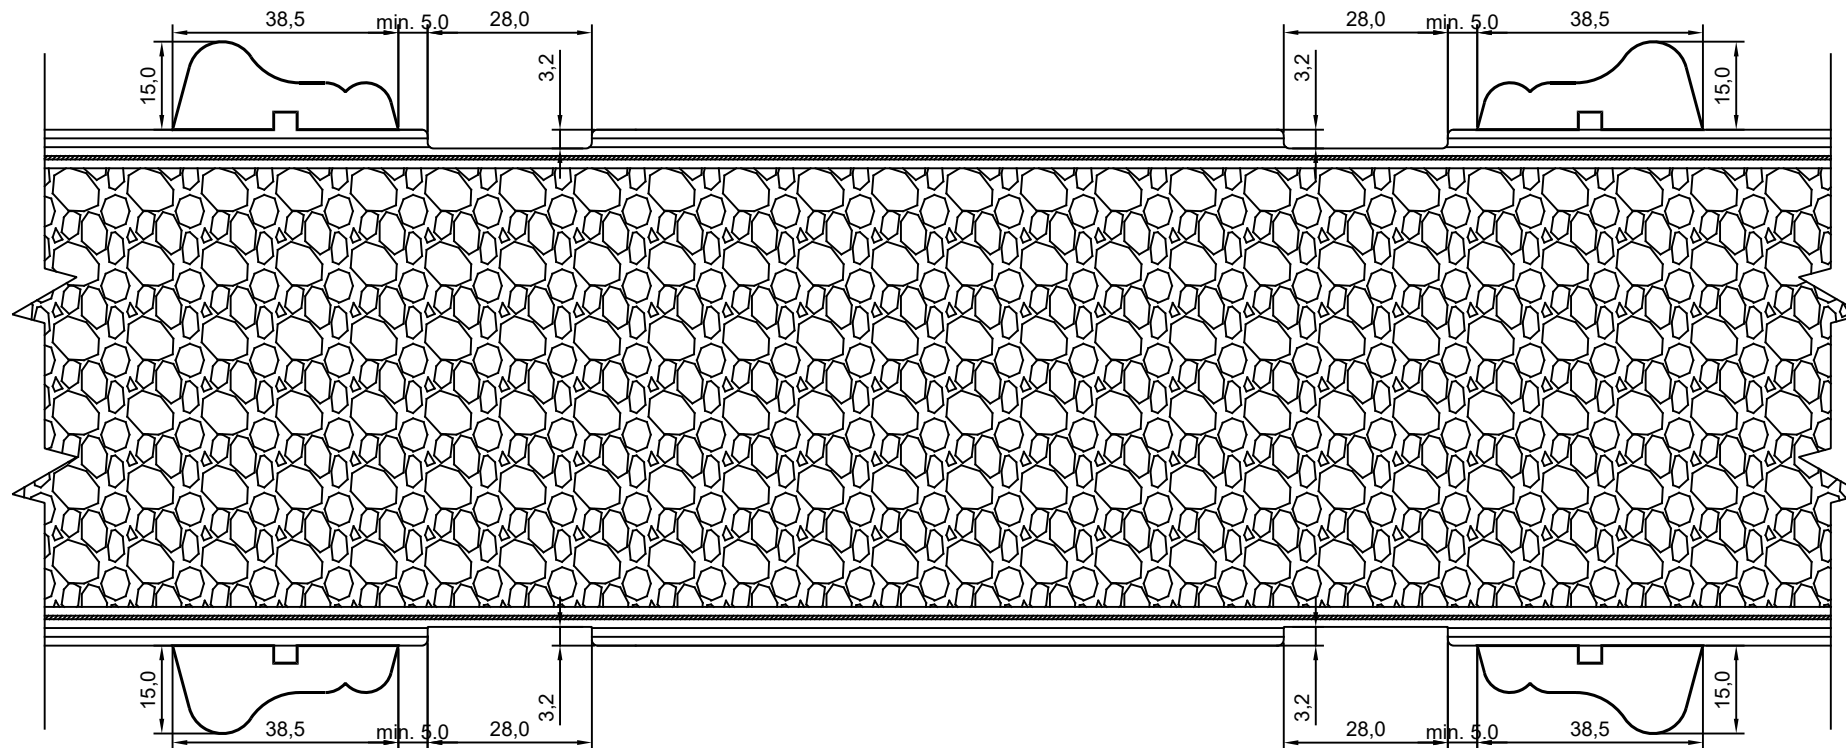

KINNITATUD:

RN.

Tootja jätab endale õiguse teha muudatusi !

NB! VEENUS LIISTE PAKUME AINULT VÄRVI ALLA!

Tootja jätab endale õiguse teha muudatusi!

<b>TOOTMINE.</b>		<b>DK88 KILPUKS 28MM FREESITUD SOONED KOOS VEENUS LIISTUDEGA</b>	JOONISE NR:
Viking Window AS Mäo, Järvamaa 72751 tlf.372 38 48 900			MÖÖT:
KUUPÄEV:	26.02.18	GL.	KINNITATUD:
REVISION A:			RN.
REVISION B:			
REVISION C:			