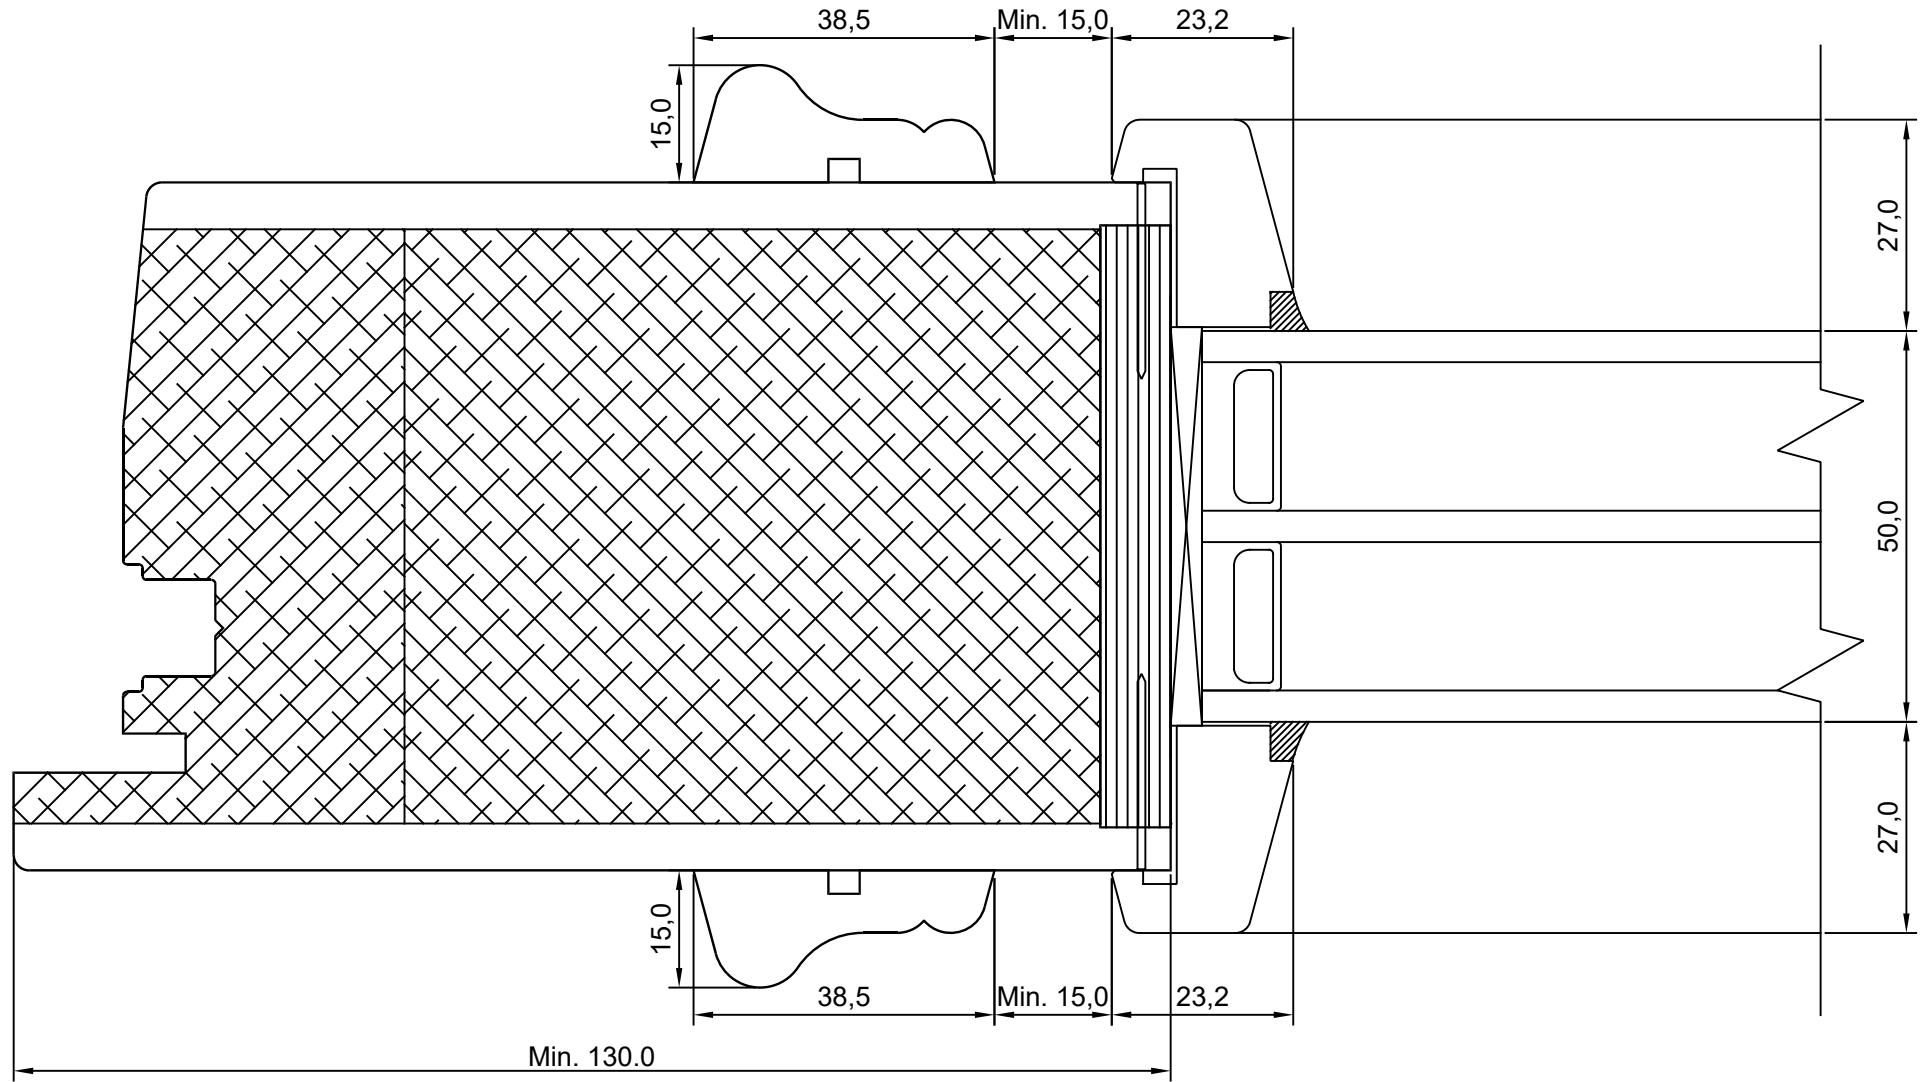

NB! VEENUS LIISTE PAKUME AINULT VÄRVI ALLA!

Tootja jätab endale õiguse teha muudatusi!

TOOTMINE.		DK88 SISSEAVANEV KILPUKS		JOONISE NR:
Viking Window AS Mäo, Järvamaa 72751 tlf.372 38 48 900		KLAASIMIS LAHENDUS KOOS VEENUS		
KUUPÄEV:	26.02.18	GL.		MÖÖT: 1:1
REVISION A:				KINNITATUD:
REVISION B:				RN.
REVISION C: