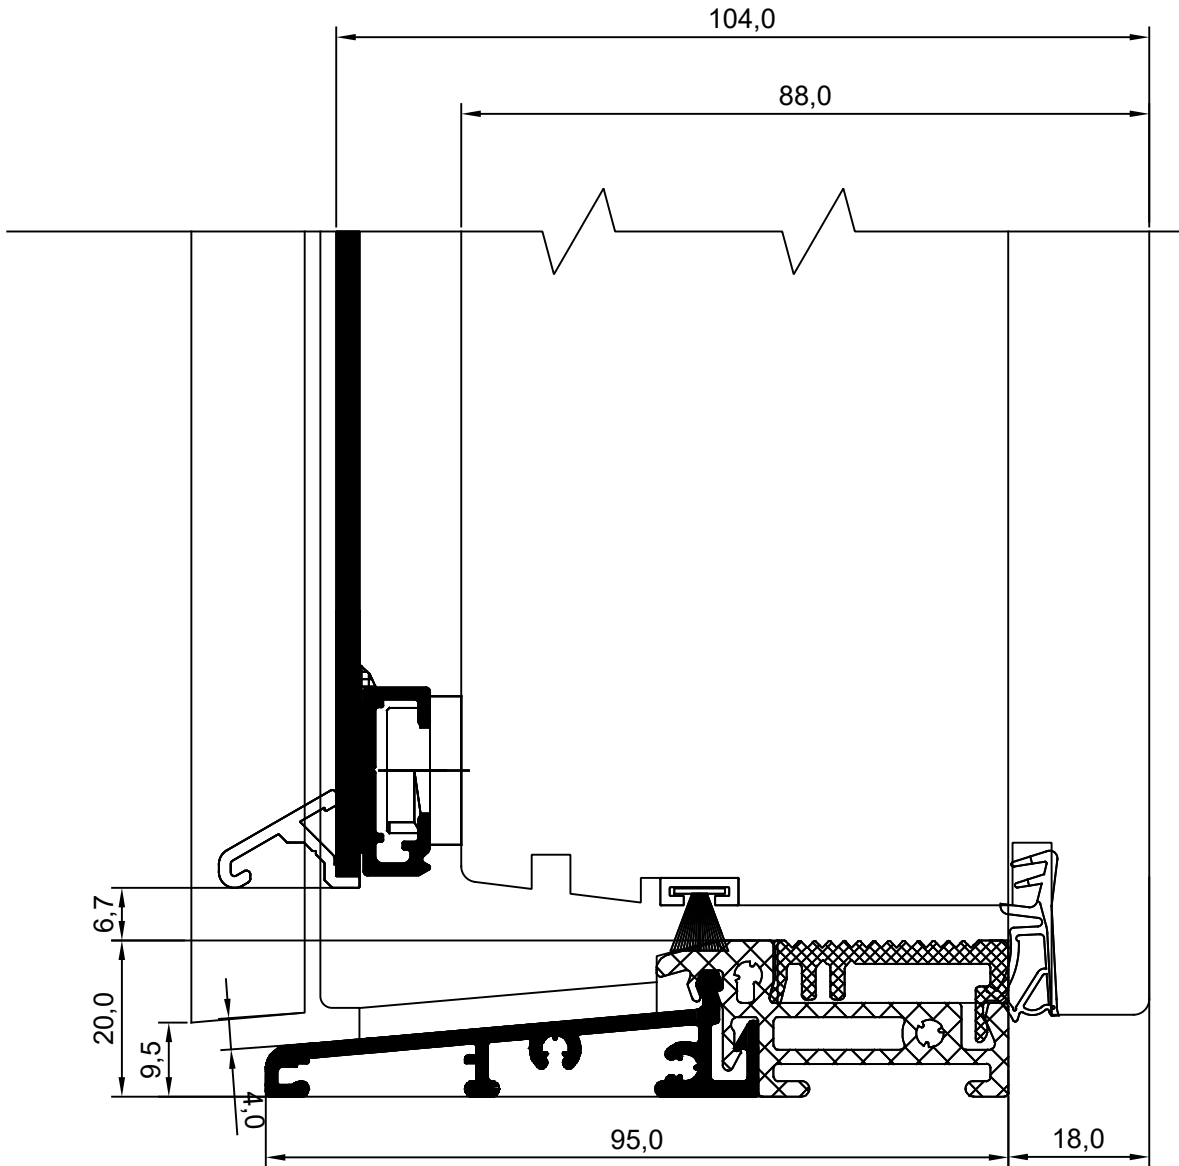

TOOTMINE.

Viking Window AS
Mäo, Järvamaa 72751 tlf.372 38 48 900

**DK88 ALLIGNO SISSEAVANEV KILPUKS
LÕIGE UKSEPAKUST**

JOONISE NR:
DK88UA.2.1

KUUPÄEV: 23.08.16 VJ

MÕÖT: 1:1

REVISION A:

REVISION B:

REVISION C:

KINNITATUD:

RN.