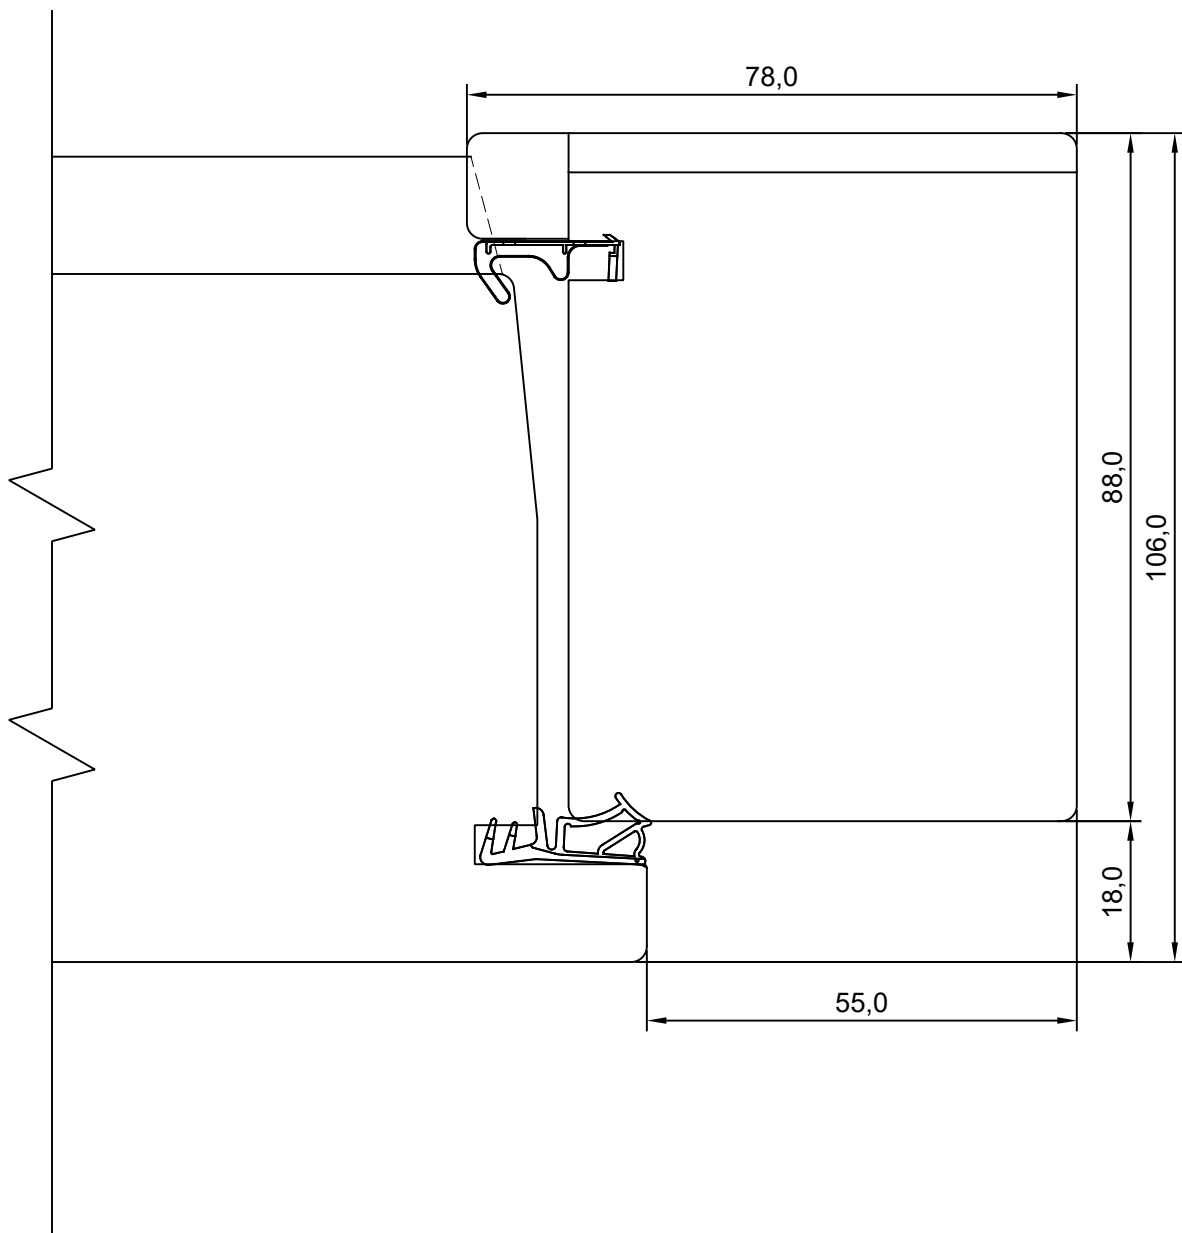

DK88US.2.02

MÕÖT: 1:1

KINNITATUD:

RN.