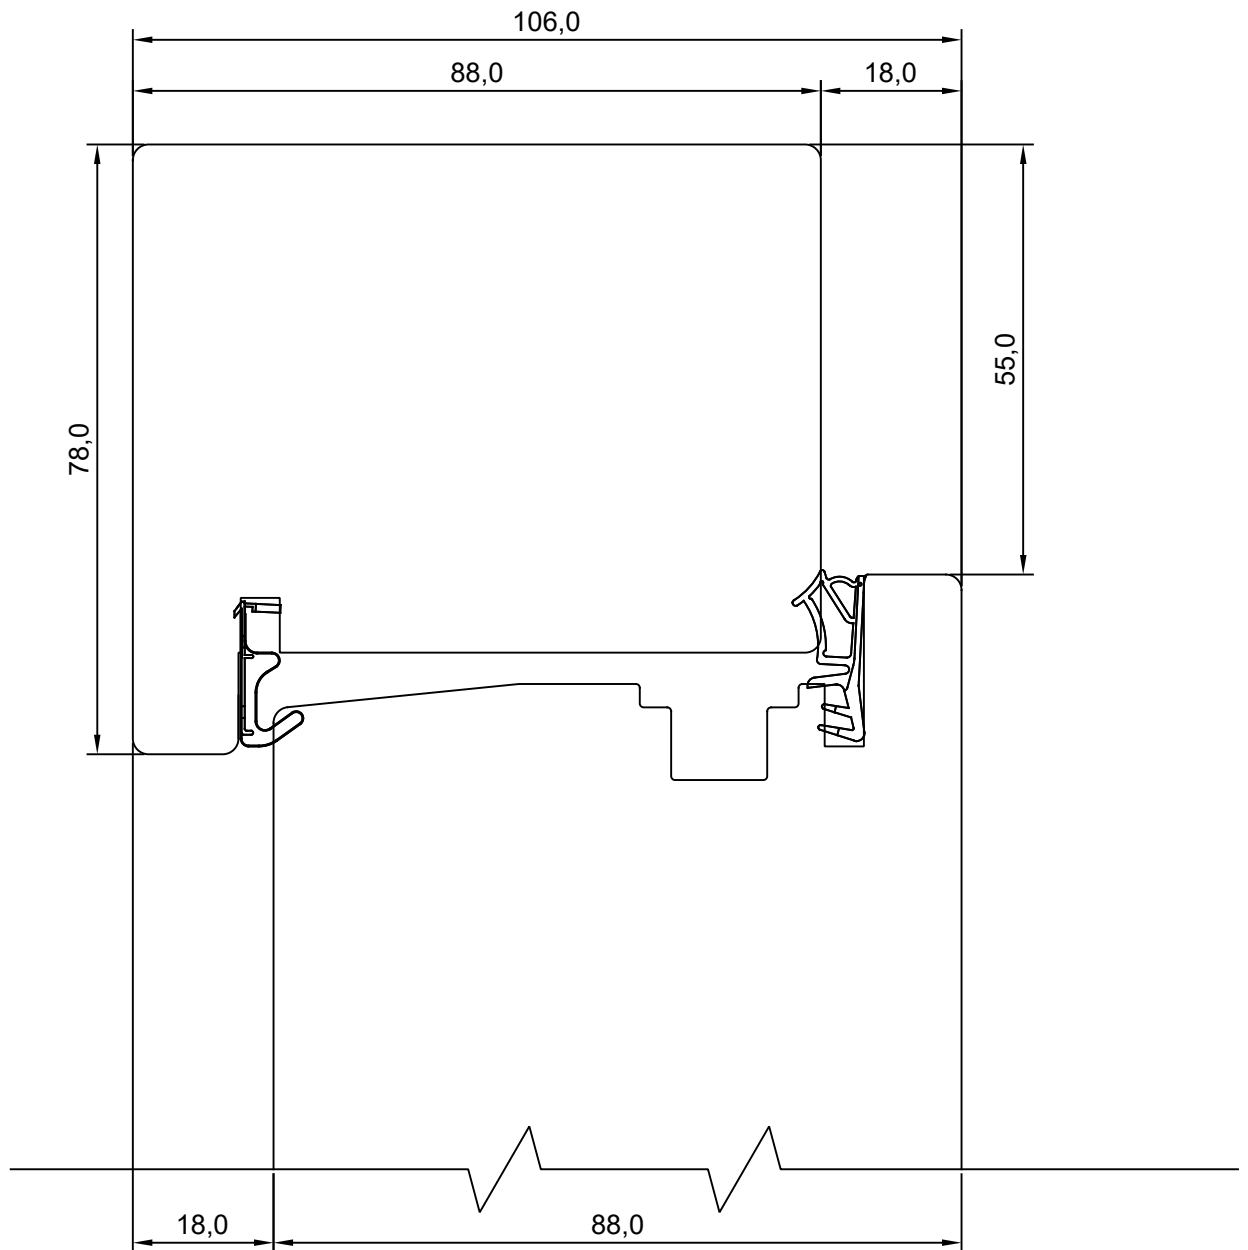

TOOTMINE.

Viking Window AS
Mõis, Järvamaa 72751 tlf.372 38 48 900

DK88 SISSEAVANEV KILPUKS
VERT. LÕIGE ÜLAOSAST.

JONISE NR:

DK88US.2.04

KUUPÄEV: 30.09.16 VJ

MÕÖT: 1:1

REVISION A:

REVISION B:

REVISION C:

KINNITATUD:

RN.

Tootja jätab endale õiguse teha muudatusi !