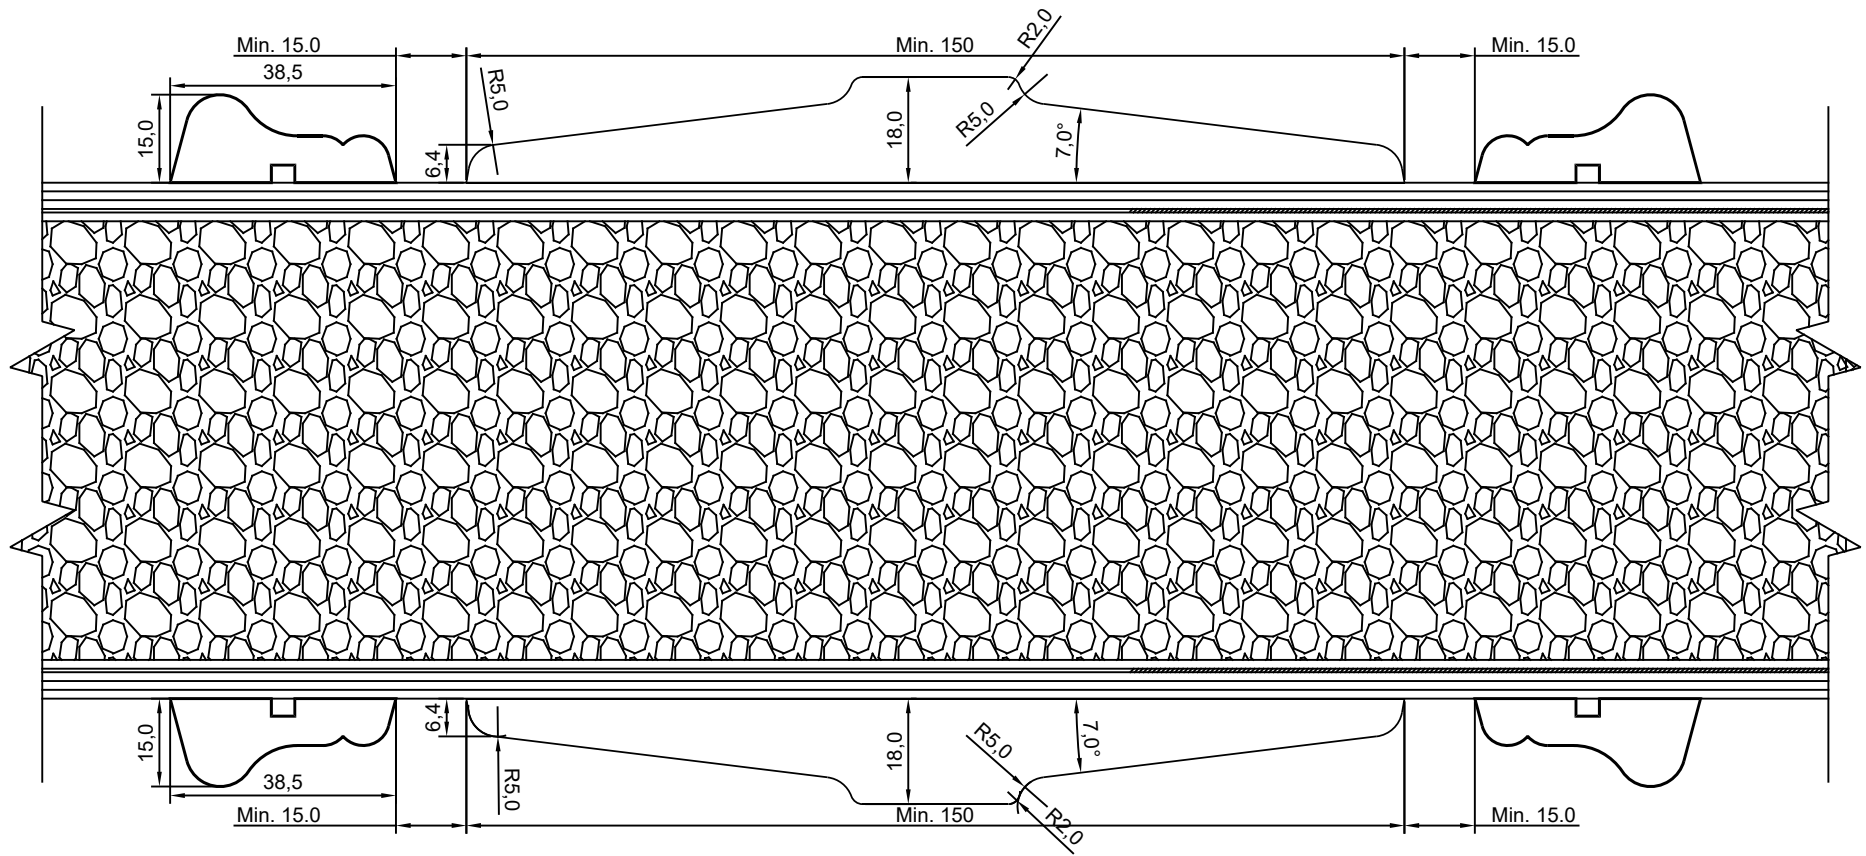

NB! VEENUS LIISTE PAKUME AINULT VÄRVI ALLA!

Tootja jätab endale õiguse teha muudatusi!

TOOTMINE.		DK88 KILPUKS FREESITUD 18MM PUITKILP KOOS VEENUS LIISTUDEGA	JOONISE NR:
Viking Window AS Mäo, Järvamaa 72751 tlf.372 38 48 900			MÖÖT:
KUUPÄEV:	26.02.18	GL.	KINNITATUD:
REVISION A:			RN.
REVISION B:			
REVISION C: