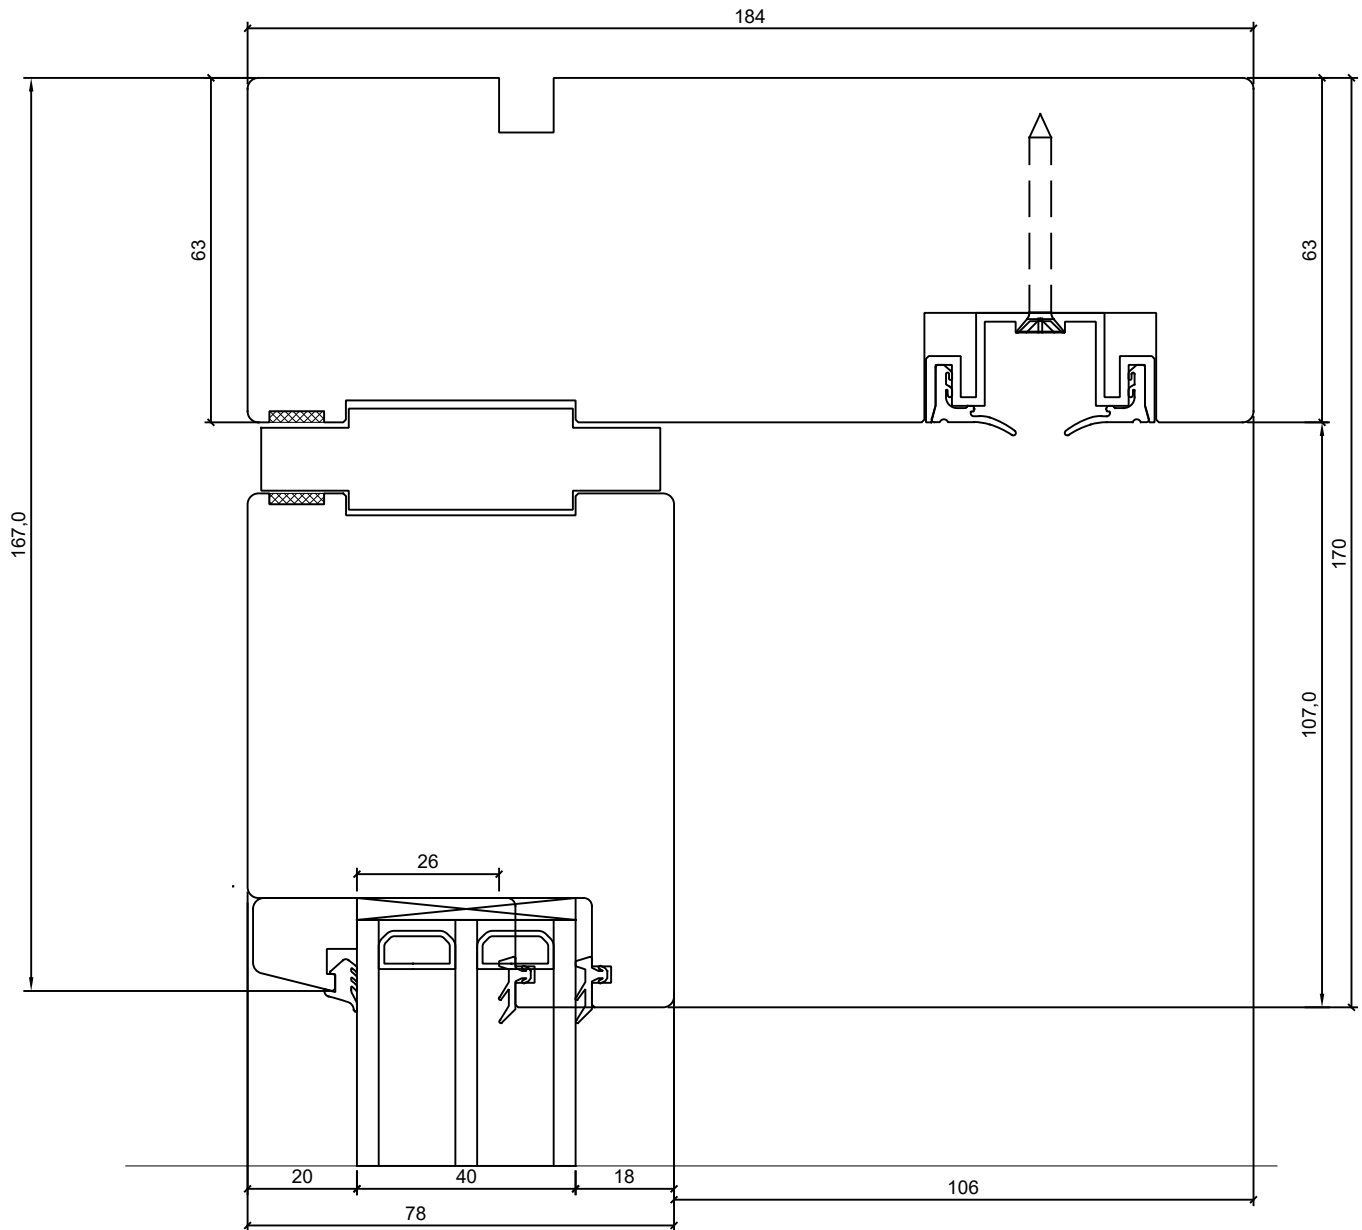

TOOTMINE.

Viking Window AS
Mõo, Järvamaa 72751 tlf.372 38 48 900

KUUPÄEV: 31.08.17 VJ

REVISION A:

REVISION B:

REVISION C:

GU LÜKANDUKS
VERT. LÕIGE PASSIIVSE POOLE ÜLAOSAST

JOONISE NR:

GULU-V.1.5

MÕÖT: 1:1

KINNITATUD

RN.

Tootja jätab endale õiguse teha muudatusi !