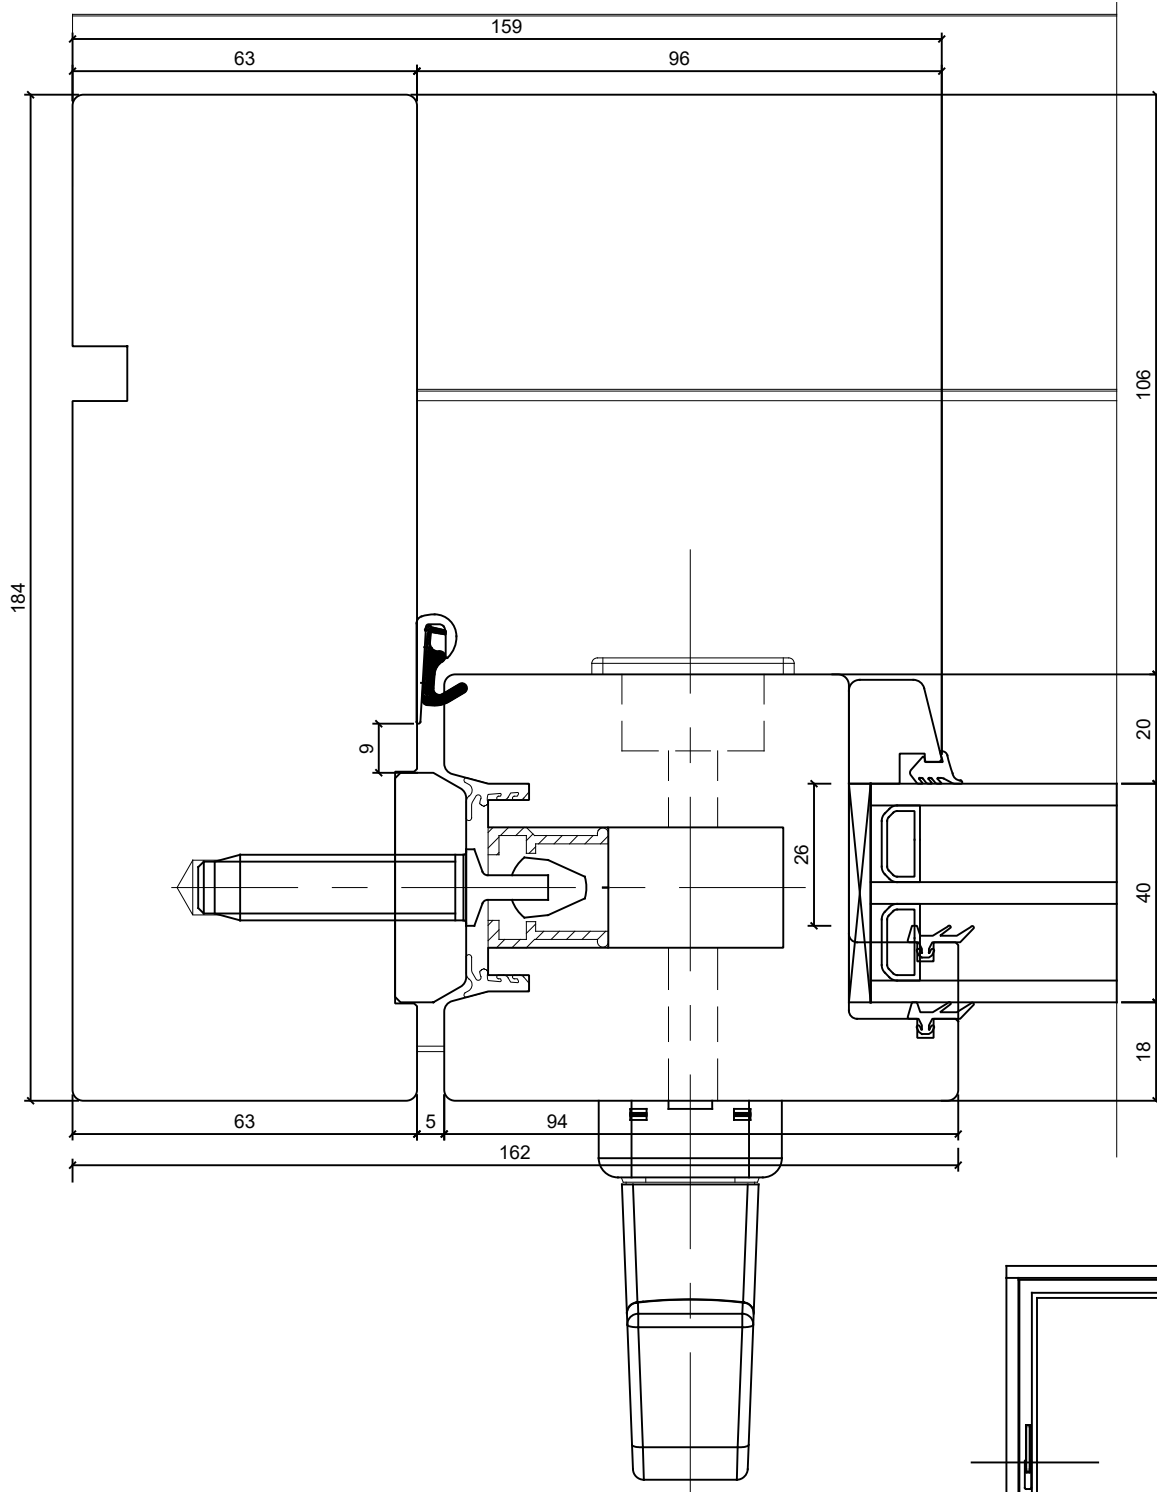

HOR. LÕIGE AKTIIVSE POOLE KÜLGOSAST

JOONISE NR:

GULU-V.1.3

MÕÖT: 1:1

KINNITATUD

RN.

Tootja jätab endale õiguse teha muudatusi !

TOOTMINE.