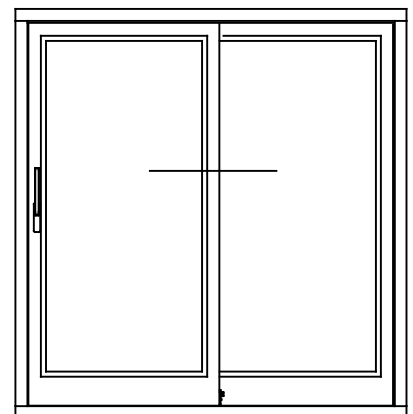

TOOTMINE.

Viking Window AS
Mõo, Järvamaa 72751 tlf.372 38 48 900

KUUPÄEV: 31.08.17 VJ

REVISION A:

REVISION B:

REVISION C:

GU LÜKANDUKS
LÕIGE UKSE KESKOSAST

JOONISE NR:

GULU-V.1.4

MÕÖT: 1:1

KINNITATUD:

RN.

Tootja jätab endale õiguse teha muudatusi !