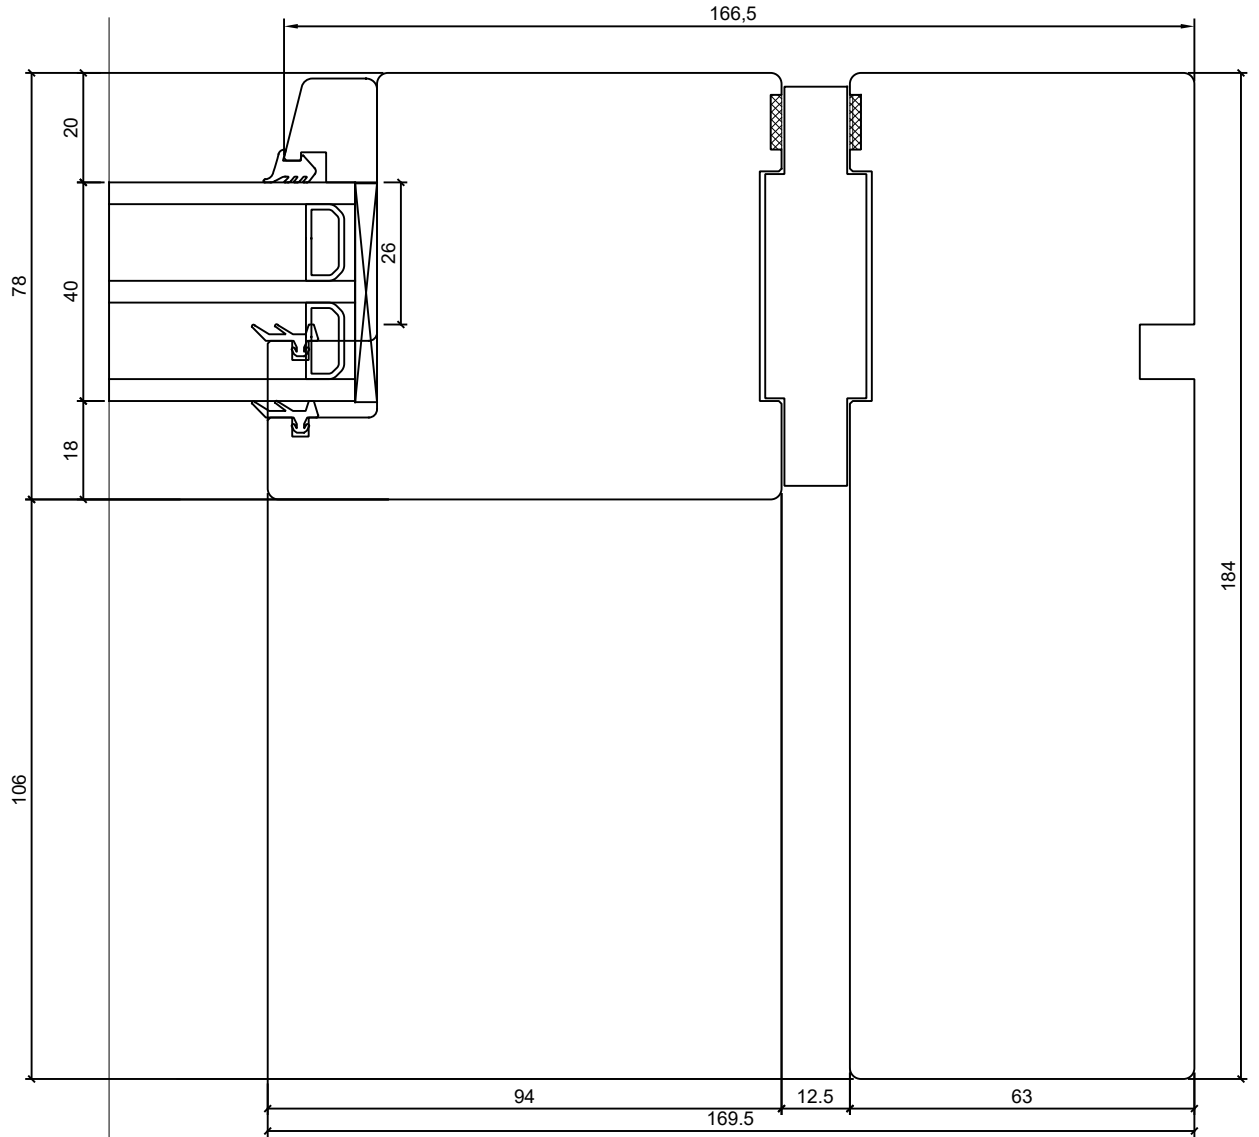

HOR LÕIGE PASS. POOLE UKSE KESKOSAST

JOONISE NR:

GULU-V.1.6

MÕÖT: 1:1

KINNITATUD:

RN.

Tootja jätab endale õiguse teha muudatusi !

TOOTMINE.	
Viking Window AS Mäo, Järvamaa 72751 tlf.372 38 48 900	
KUUPÄEV: 31.08.17	VJ.
REVISION A:	
REVISION B:	
REVISION C:	