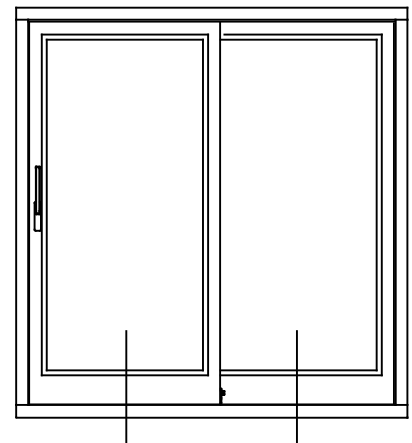

TOOTMINE.

Viking Window AS
Mõo, Järvamaa 72751 tlf.372 38 48 900

**GU LÜKANDUKS
VERT. LÕIGE UKSE ALAOSAST**

JOONISE NR:
GULU-V.1.1

KUUPÄEV: 31.08.17 VJ

MÕÖT: 1:1

REVISION A:

REVISION B:

REVISION C:

KINNITATUD:

RN.