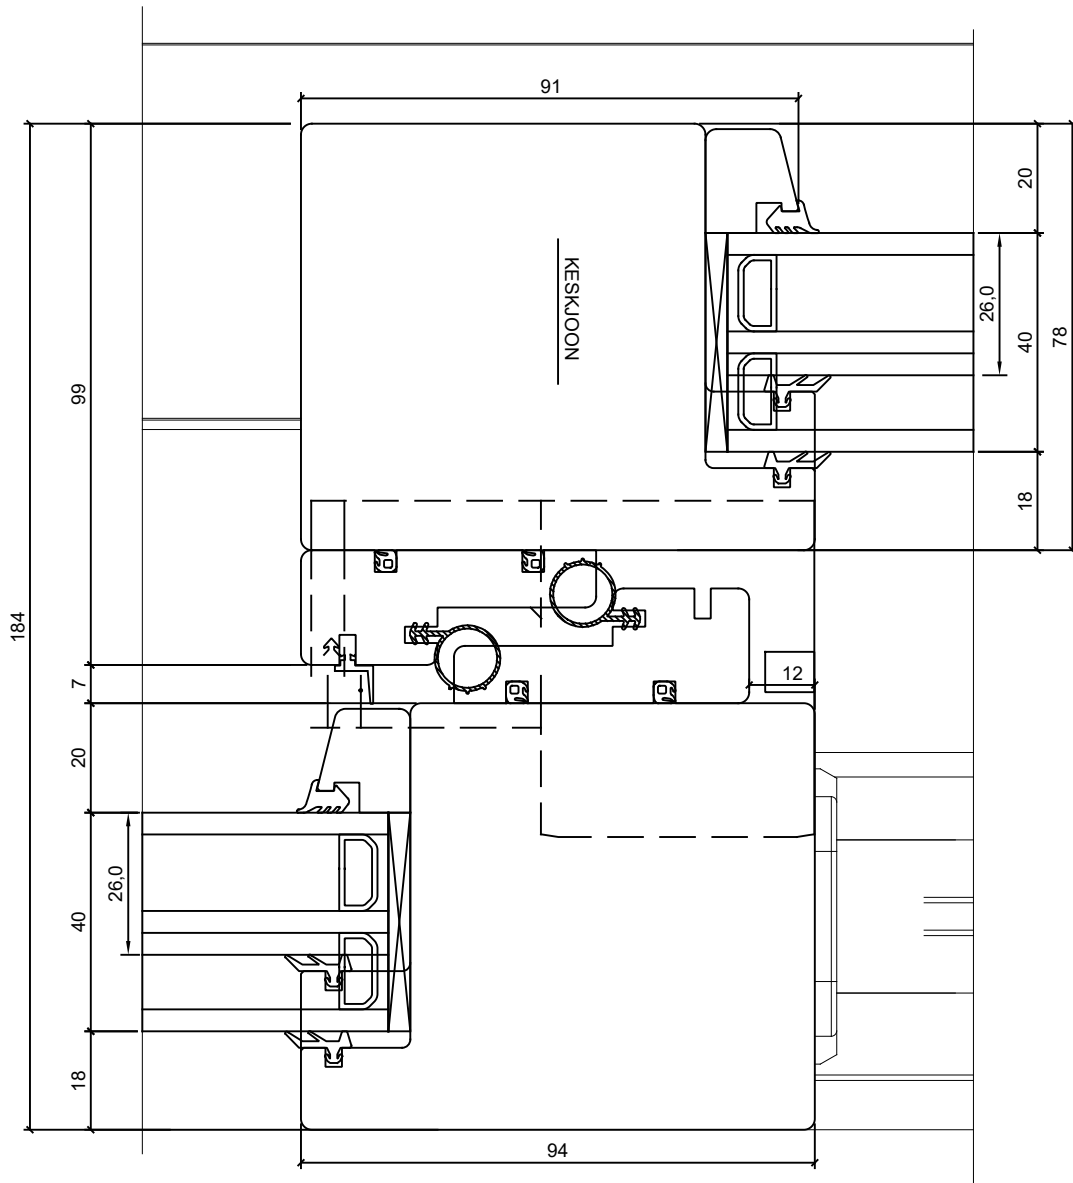

TOOTMINE.

Viking Window AS
Mõo, Järvamaa 72751 tlf.372 38 48 900

KUUPÄEV: 31.08.17 VJ

REVISION A:

REVISION B:

REVISION C:

GU LÜKANDUKS
LÕIGE UKSE KESKOSAST

JOONISE NR:

GULU-V.1.4

MÕÖT: 1:1

KINNITATUD:

RN.

Tootja jätab endale õiguse teha muudatusi !