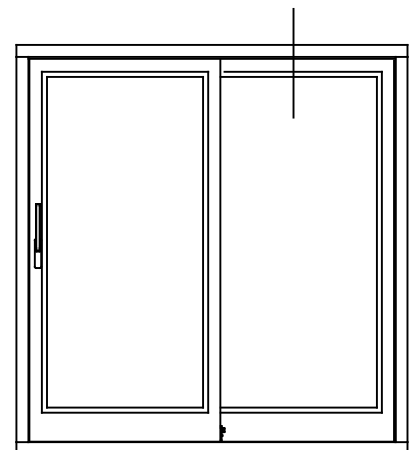

TOOTMINE.

Viking Window AS
Mõo, Järvamaa 72751 tlf.372 38 48 900

KUUPÄEV: 31.08.17 VJ

REVISION A:

REVISION B:

REVISION C:

GU LÜKANDUKS
VERT. LÕIGE PASSIIVSE POOLE ÜLAOSAST

JOONISE NR:

GULU-V.1.5

MÕÖT: 1:1

KINNITATUD

RN.

Tootja jätab endale õiguse teha muudatusi !