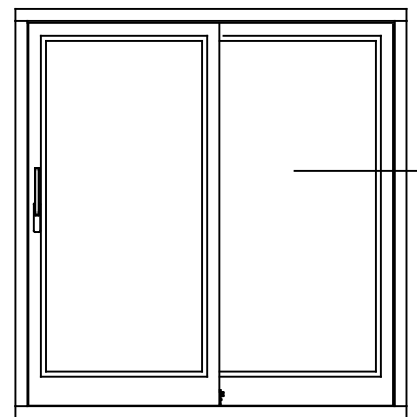

HOR LÕIGE PASS. POOLE UKSE KESKOSAST

JOONISE NR:

GULU-V.1.6

MÕÖT: 1:1

KINNITATUD:

RN.

Tootja jätab endale õiguse teha muudatusi !

TOOTMINE.	
Viking Window AS Mäo, Järvamaa 72751 tlf.372 38 48 900	
KUUPÄEV: 31.08.17	VJ.
REVISION A:	
REVISION B:	
REVISION C:	