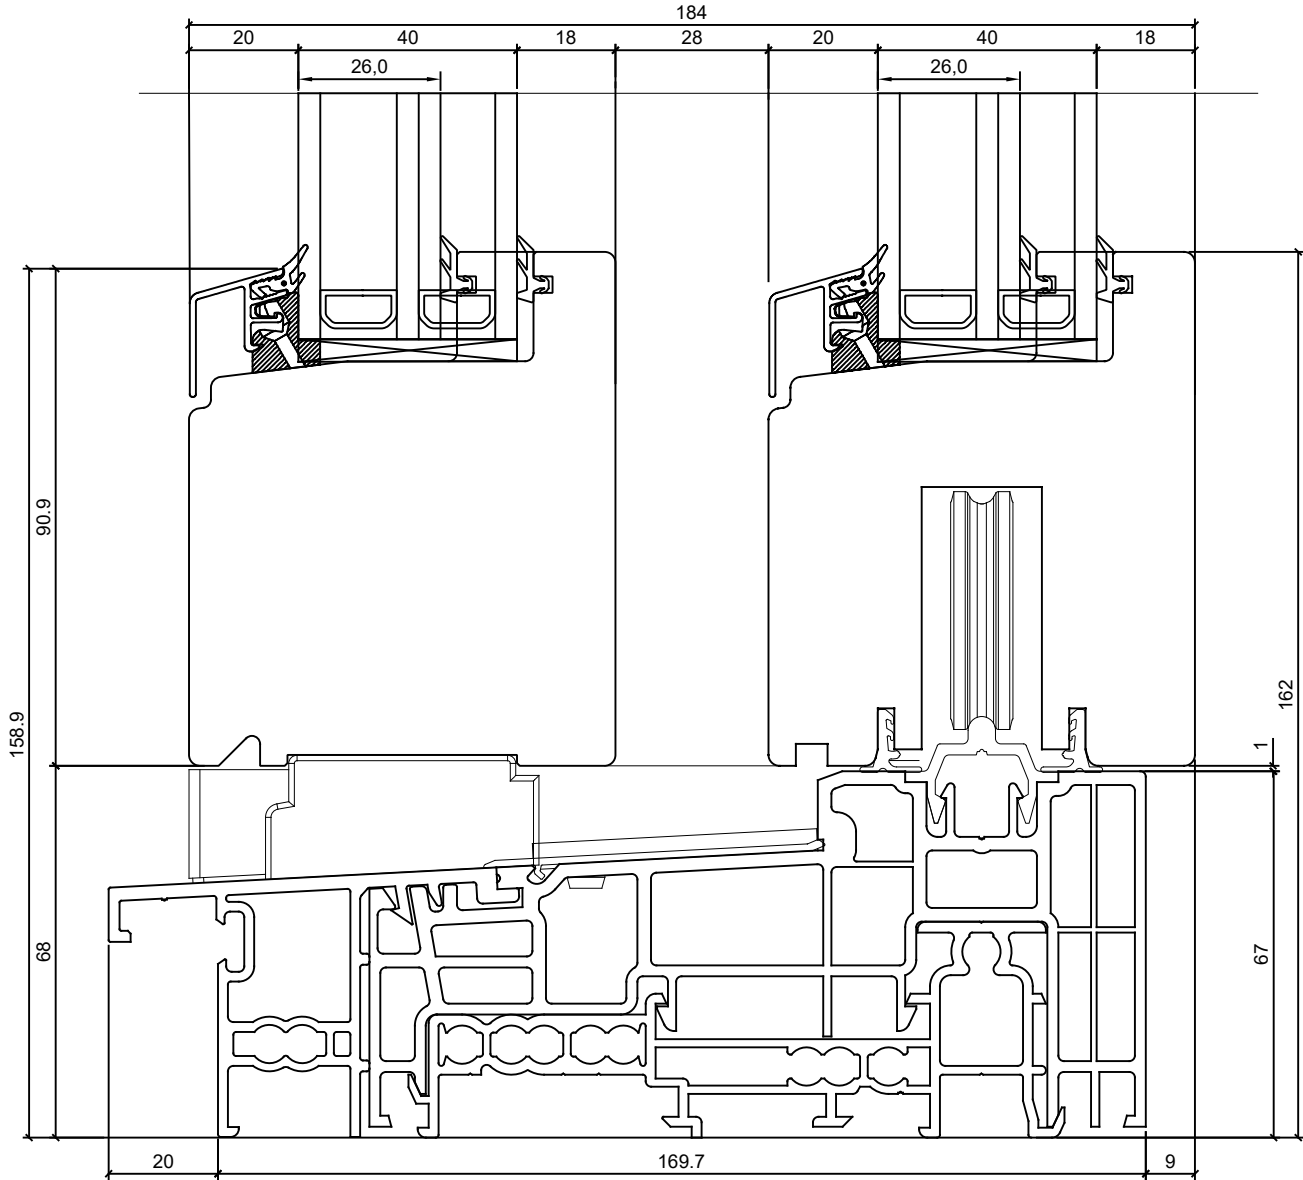

REVISION C:

KINNITATUD:

RN.

TOOTMINE.

Viking Window AS
Mõo, Järvamaa 72751 tlf.372 38 48 900

KUUPÄEV: 31.08.17 VJ

REVISION A:

REVISION B: