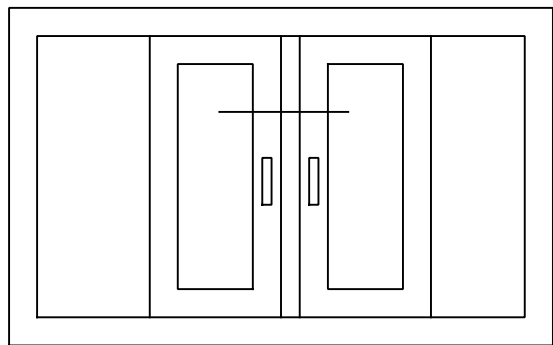

HOR LÕIGE PASS. POOLE UKSE KESKOSAST

JOONISE NR:

GULU-V.1.6

MÕÖT: 1:1

KINNITATUD:

RN.

Tootja jätab endale õiguse teha muudatusi !

TOOTMINE.	
Viking Window AS Mäo, Järvamaa 72751 tlf.372 38 48 900	
KUUPÄEV: 31.08.17	VJ.
REVISION A:	
REVISION B:	
REVISION C:	