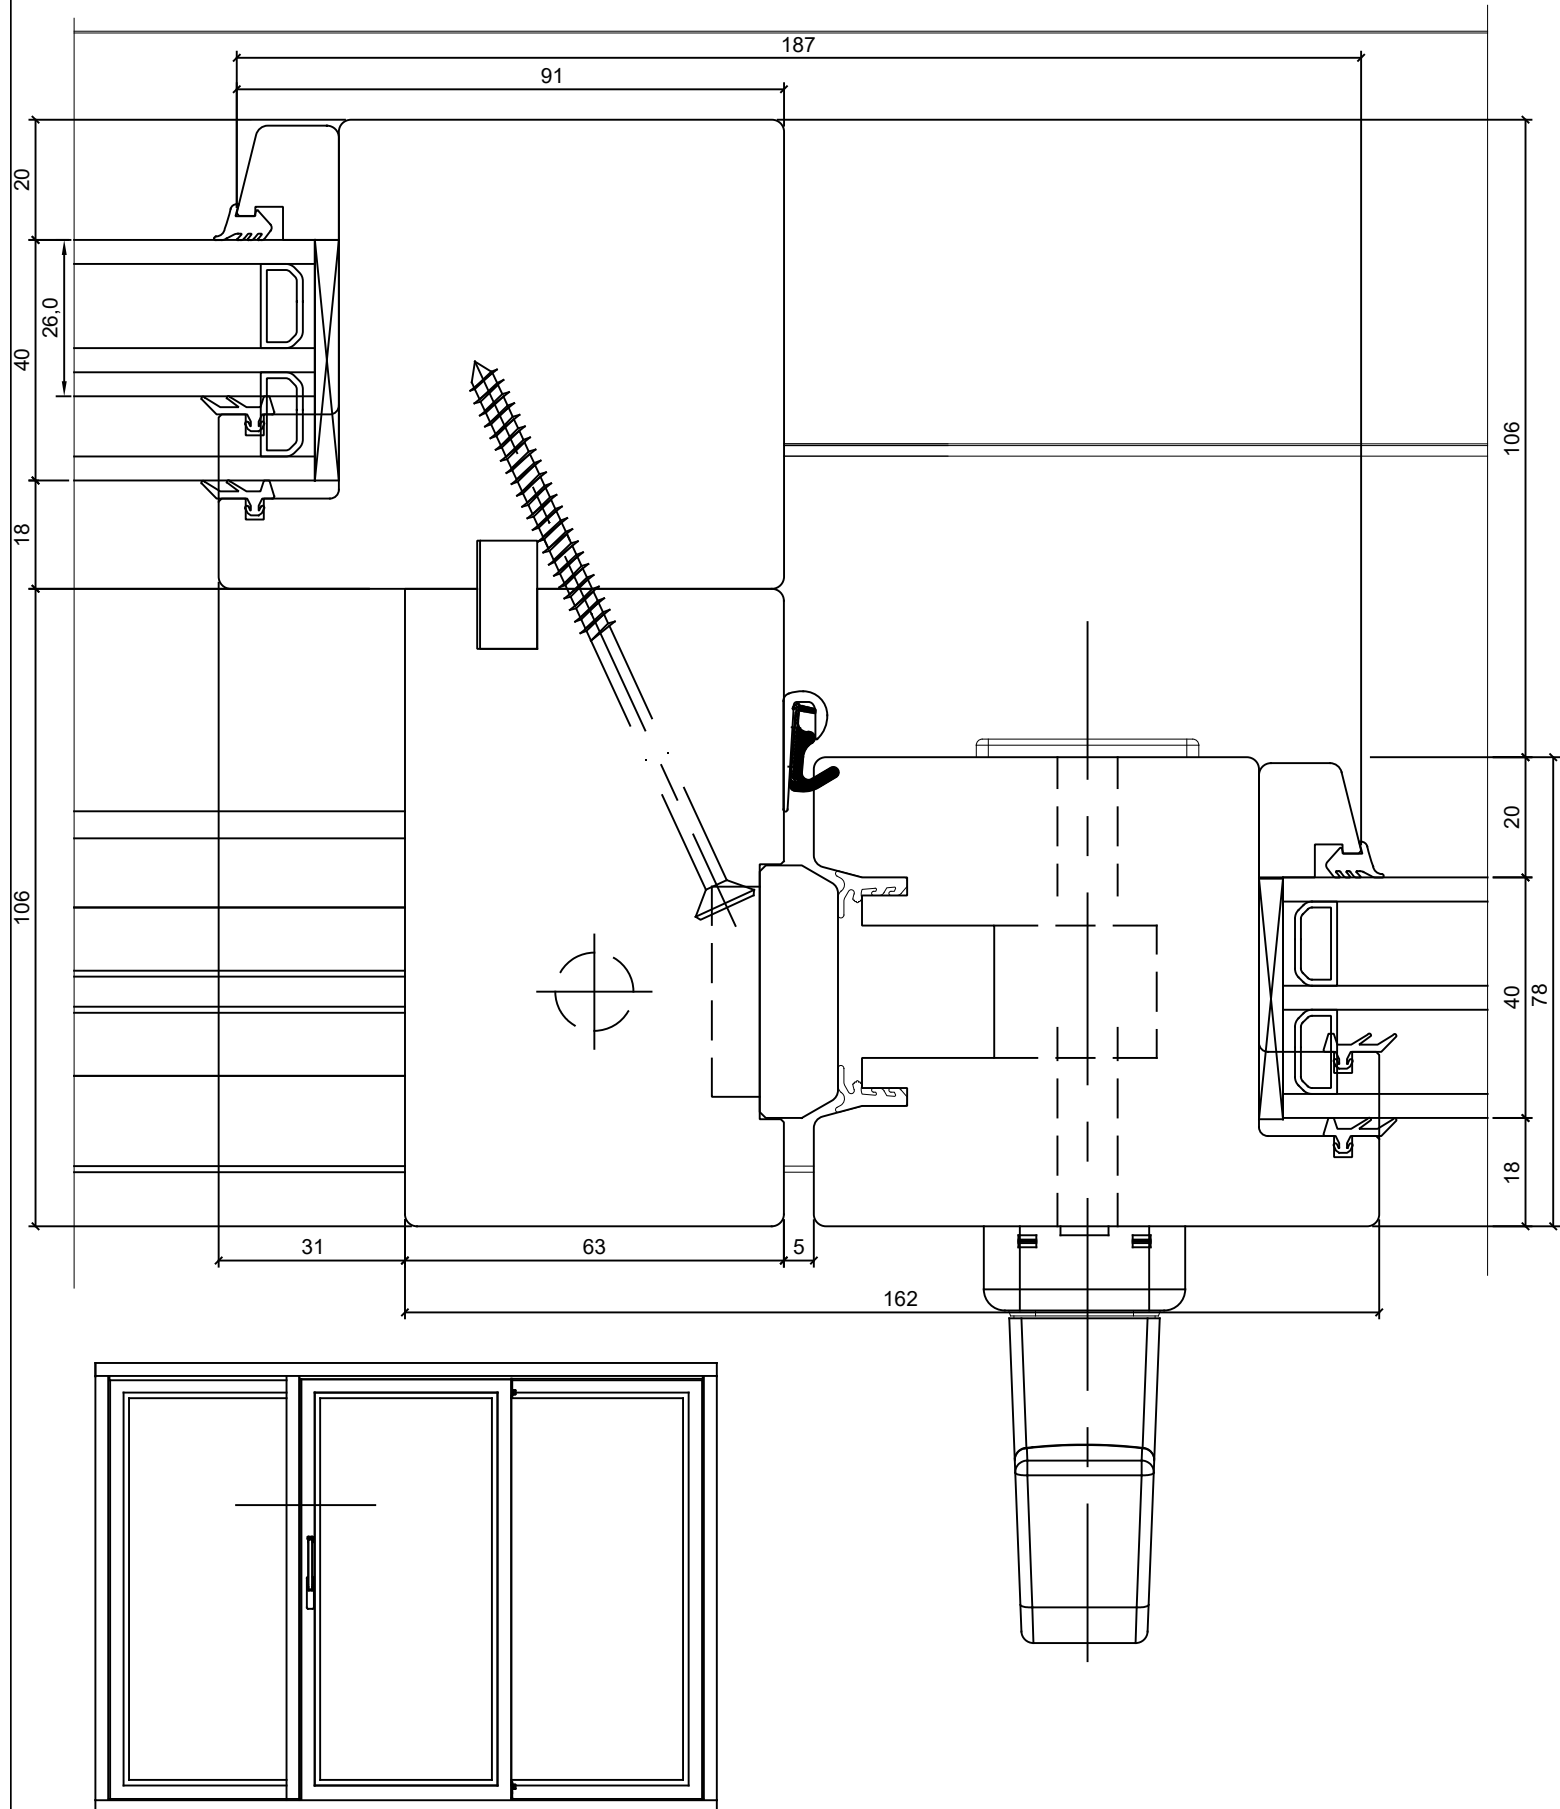

TOOTMINE.

Viking Window AS
Mõo, Järvamaa 72751 tlf.372 38 48 900

**GU 3-OSALINE G-SKEEMI LÜKANDUKS
LÕIGE KÄEPIDEMPOOLSEST KÜLJEST**

JOONISE NR:
GULU-V.1.8

KUUPÄEV: 19.03.18 VJ

MÕÖT: 1:1

REVISION A:

REVISION B:

REVISION C:

KINNITATUD:

RN.

Tootja jätab endale õiguse teha muudatusi !