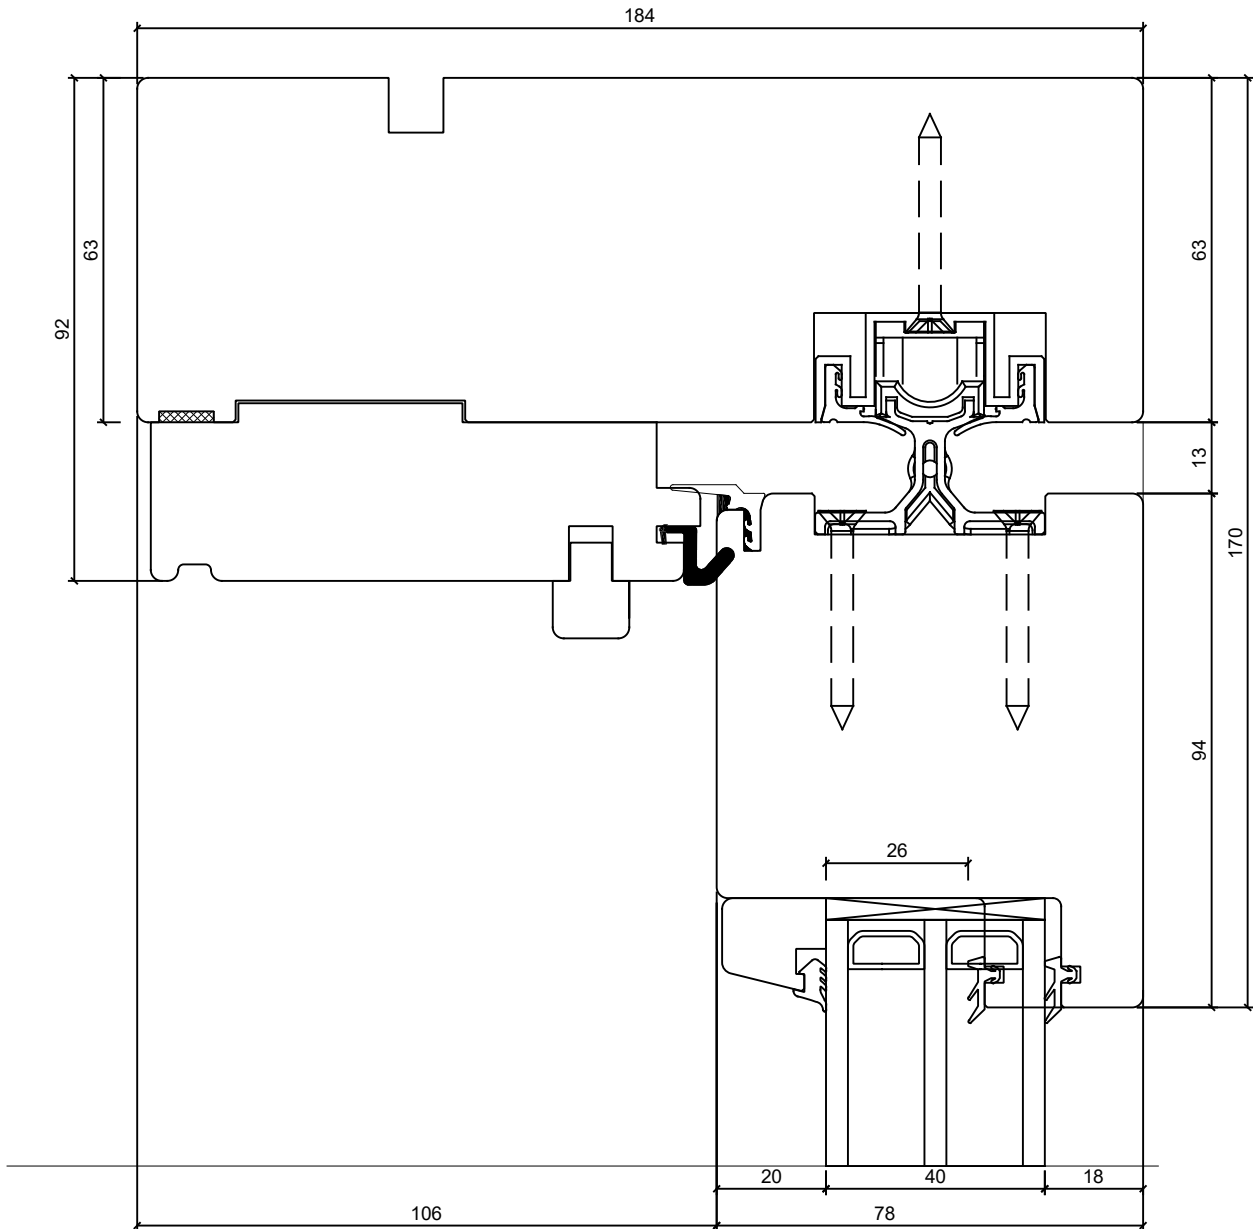

TOOTMINE.

Viking Window AS
Mõo, Järvamaa 72751 tlf.372 38 48 900

KUUPÄEV: 31.08.17 VJ

REVISION A:

REVISION B:

REVISION C:

GU LÜKANDUKS

VERT. LÕIGE AKTIIVSE RAAMI ÜLAOSAST

JOONISE NR:

GULU-V.1.2

MÕÖT: 1:1

KINNITATUD

RN.

Tootja jätab endale õiguse teha muudatusi !