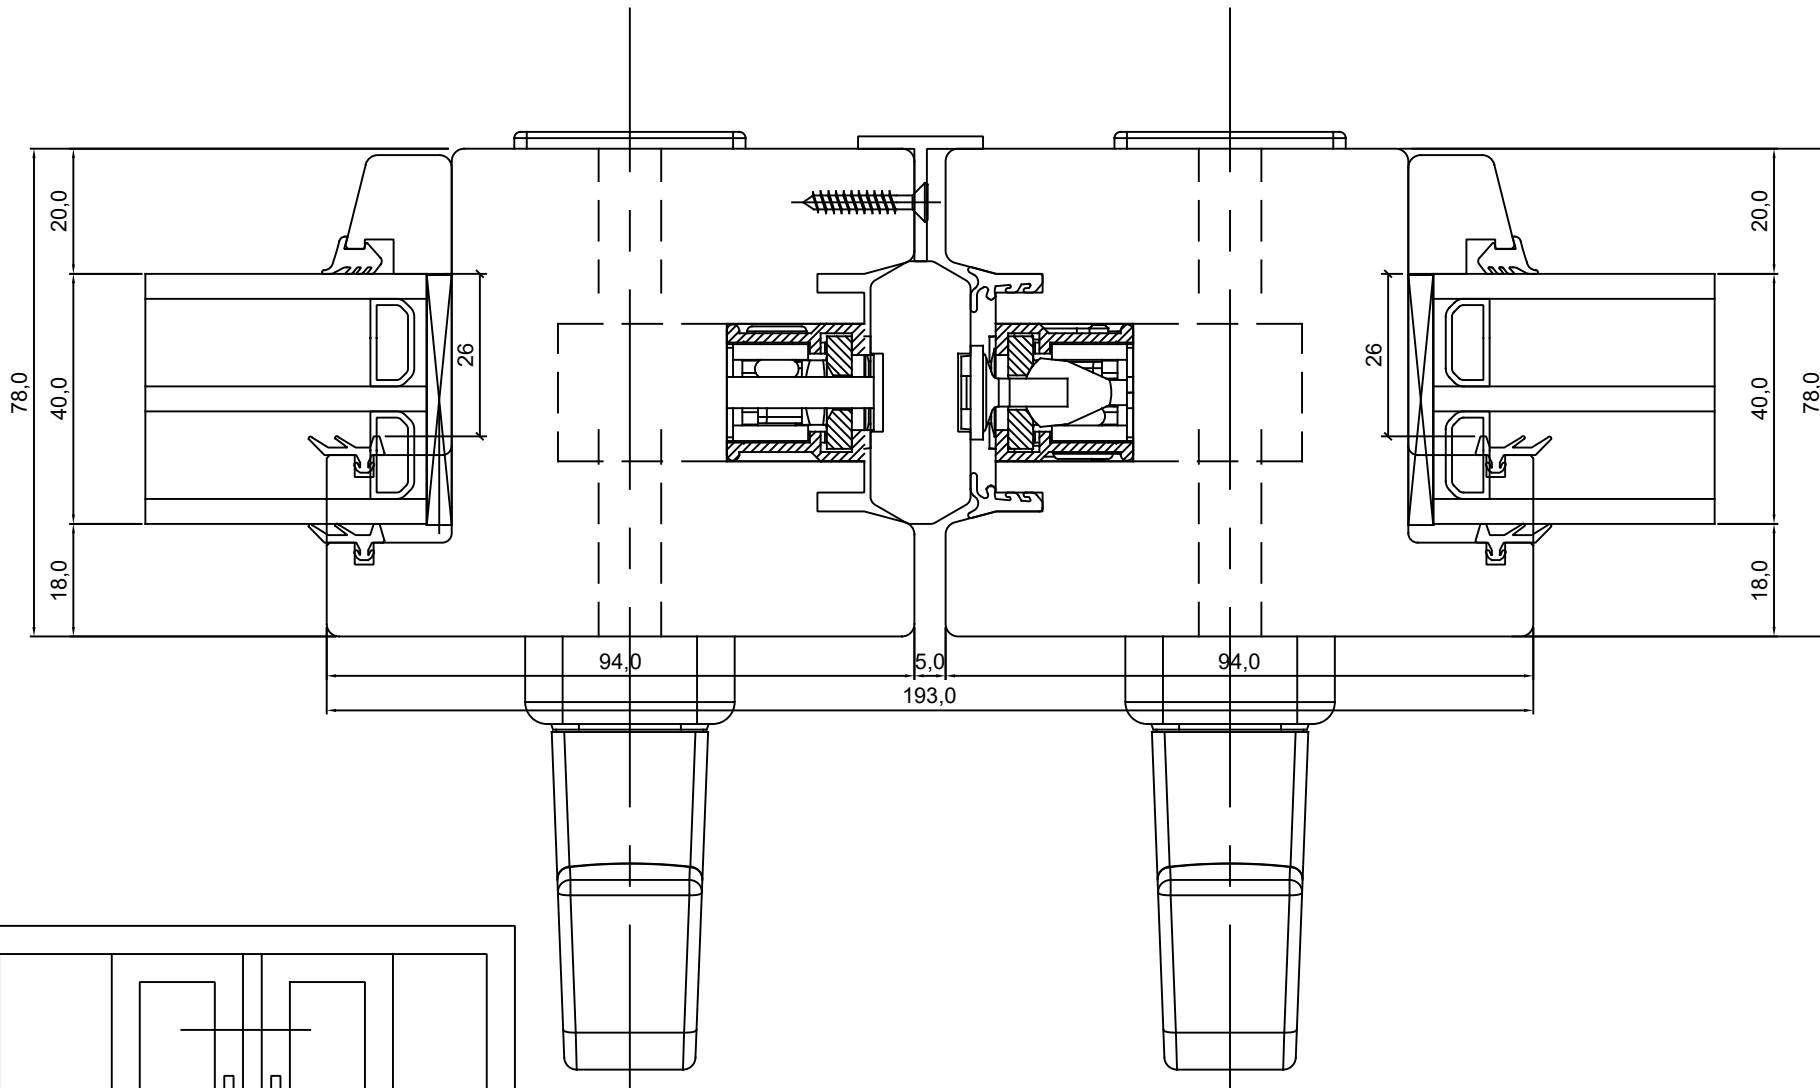

HOR LÕIGE PASS. POOLE UKSE KESKOSAST

JOONISE NR:

GULU-V.1.6

MÕÖT: 1:1

KINNITATUD:

RN.

Tootja jätab endale õiguse teha muudatusi !

TOOTMINE.	
Viking Window AS Mäo, Järvamaa 72751 tlf.372 38 48 900	
KUUPÄEV: 31.08.17	VJ.
REVISION A:	
REVISION B:	
REVISION C:	