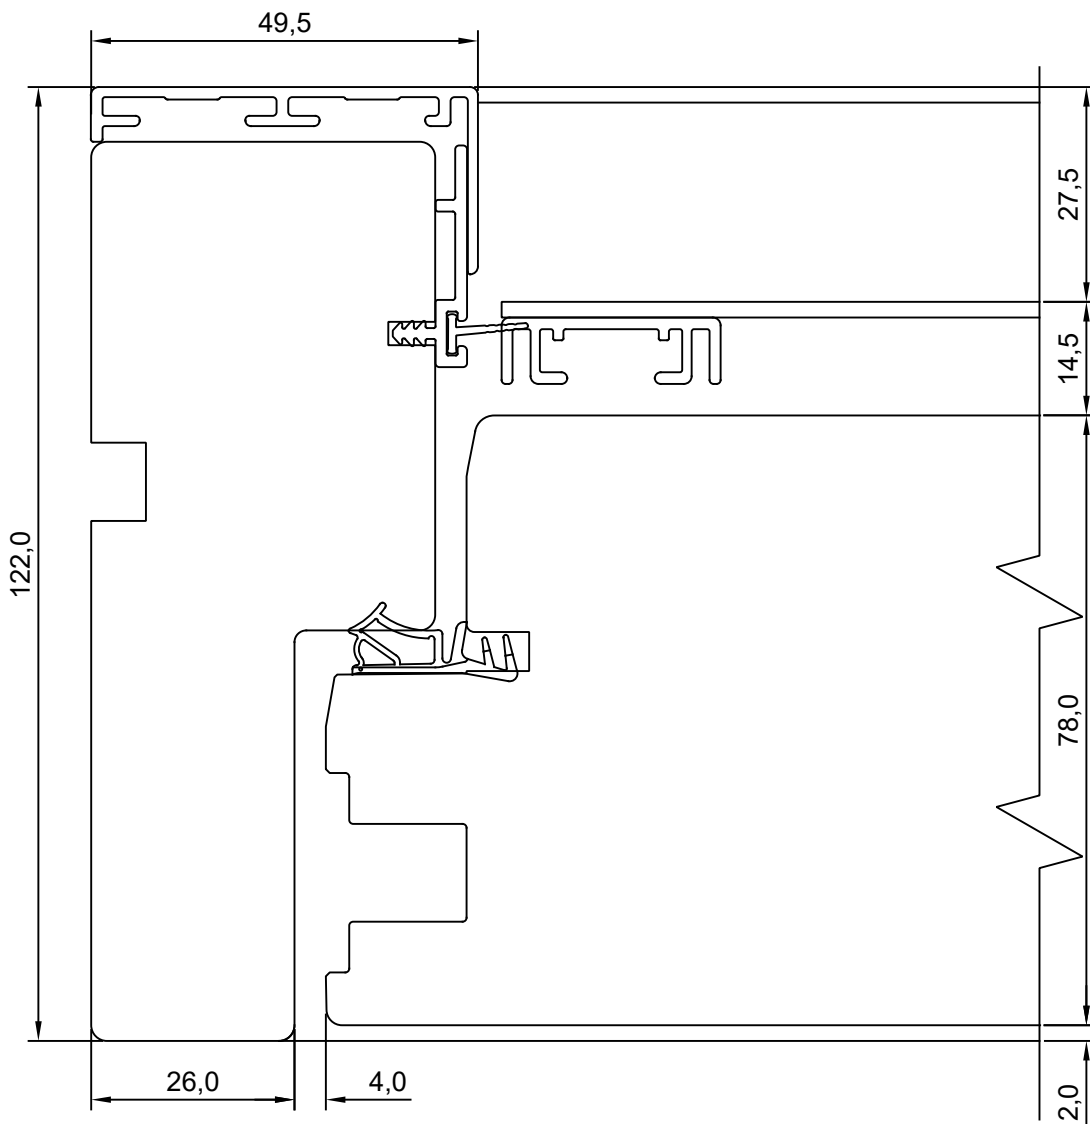

TOOTMINE.

Viking Window AS
Mäo, Järvamaa 72751 tlf.372 38 48 900

SW17 SISSEAVANEV P-ALU 78MM KILPUKS
HOR. LÕIGE UKSE SULUSEPOOLSEST
KÜLJEST

JOONISE NR:

SW17PA78.1.S2

MÕÖT: 1:1

KINNITATUD:

VJ