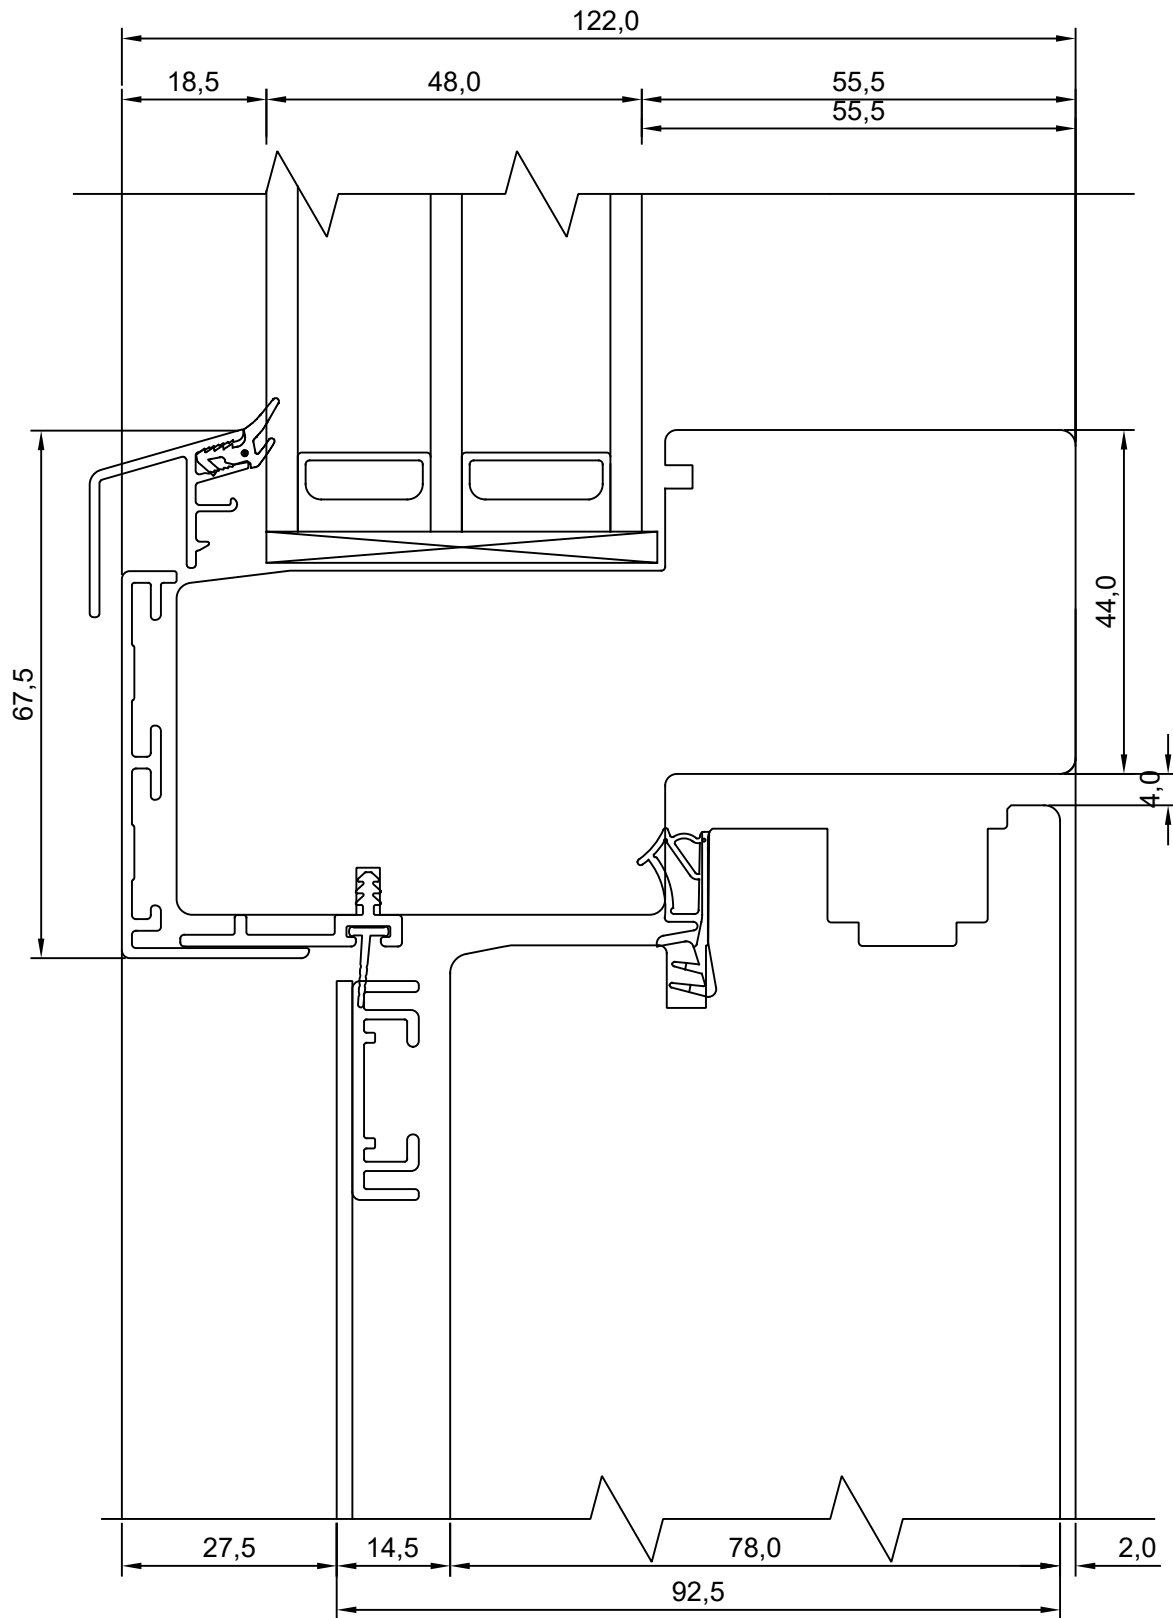

MÕÖT: 1:1

KINNITATUD:

VJ

Tootja jätab endale õiguse teha muudatusi!

TOOTMINE.		SW17 SISSEAVANEV 78mm KILPUKS HOR. LÕIGE KAHEPOOLSE UKSE KESKOSAST	JOONISE NR:
Viking Window AS Mäo, Järvamaa 72751 tlf.372 38 53 007.			SW17PA78.1.S5
KUUPÄEV: 04.05.18	VJ.		MÕÖT: 1:1
REVISION A:			
REVISION B:			KINNITATUD:
REVISION C:			RN.

TOOTMINE.

Viking Window AS
Mõo, Järvamaa 72751 tlf.372 38 48 900

SW17 SISSEAVANEV P-ALU 78MM KILPUKS
VERT. LÕIGE FRAMUUGIGA UKSE RAAMI
ÜLAOSAST. FIX 150

JOONISE NR:
SW17PA78.1.S6

MÕÖT: 1:1

KINNITATUD:

VJ

Tootja jätab endale õiguse teha muudatusi!

TOOTMINE.		SW17 SISSEAVANEV P-ALU 78MM KILPUKS HOR. LÕIGE VERT.IMPOSTIGA UKSE IMPOSTIST	JOONISE NR:
Viking Window AS Mäo, Järvamaa 72751 tlf.372 38 53 007.			SW17PA78.1.S7
KUUPÄEV: 04.05.18	VJ.		MÕÖT: 1:1
REVISION A:			
REVISION B:			KINNITATUD:
REVISION C:			RN.