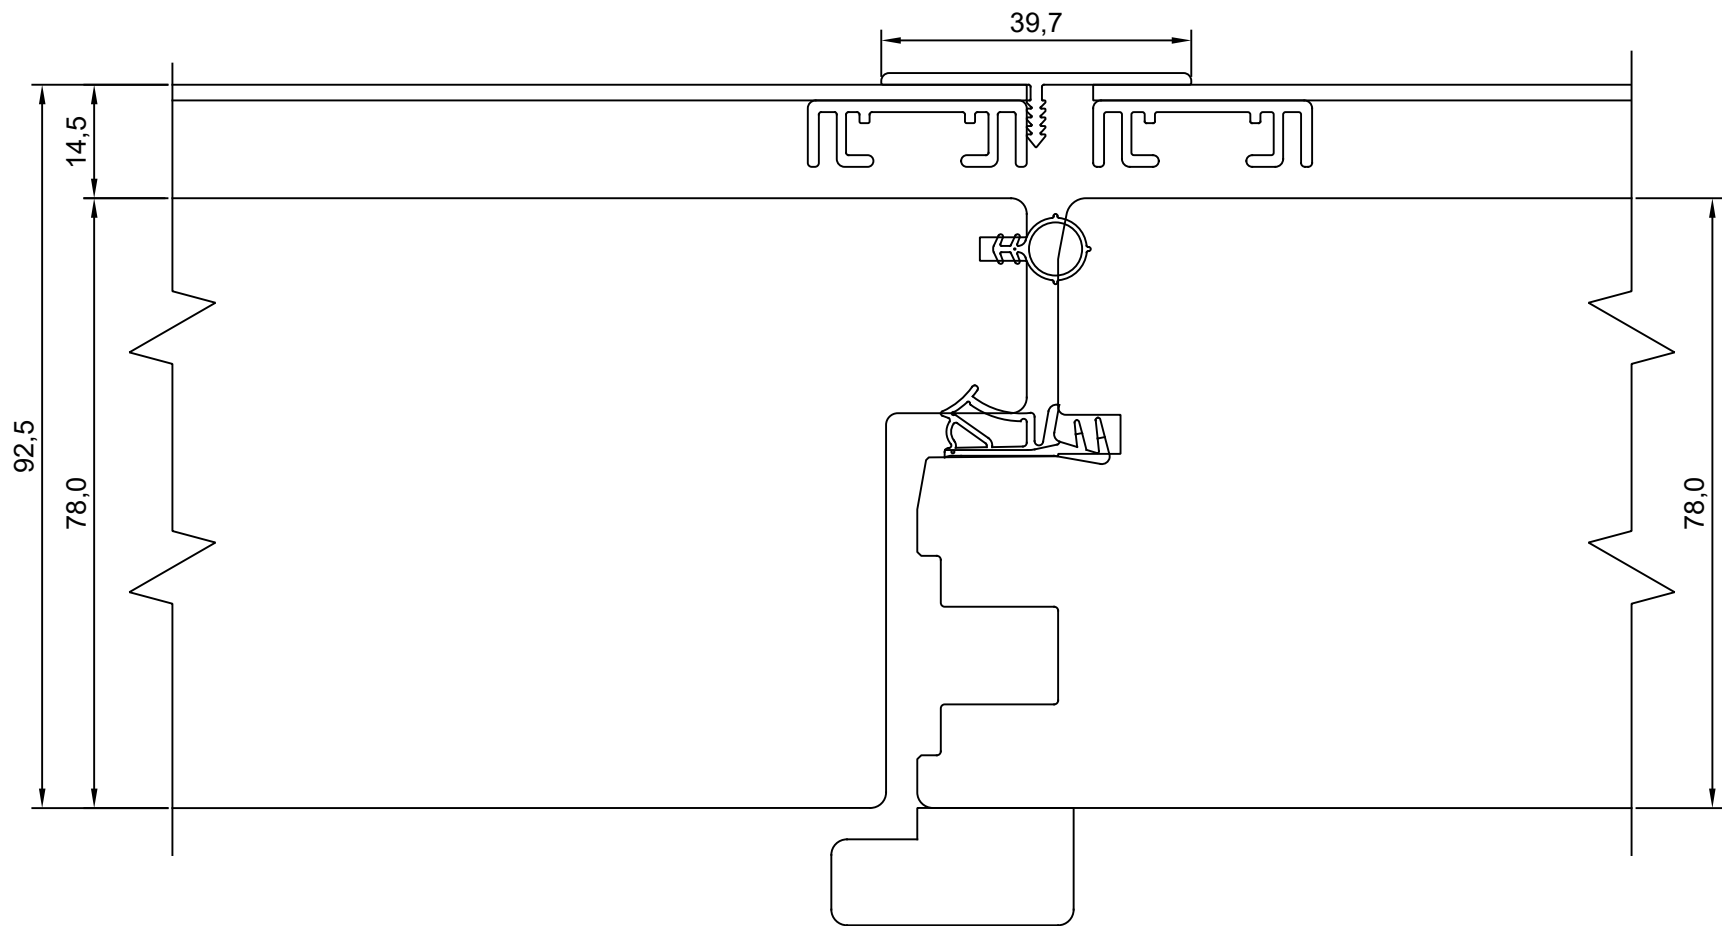

MÕÖT: 1:1

KINNITATUD:

VJ

Tootja jätab endale õiguse teha muudatusi!

TOOTMINE.		SW17 SISSEAVANEV 78mm KILPUKS HOR. LÕIGE KAHEPOOLSE UKSE KESKOSAST	JOONISE NR:
Viking Window AS Mäo, Järvamaa 72751 tlf.372 38 53 007.			SW17PA78.1.S5
KUUPÄEV: 04.05.18	VJ.		MÕÖT: 1:1
REVISION A:			
REVISION B:			KINNITATUD:
REVISION C:			RN.