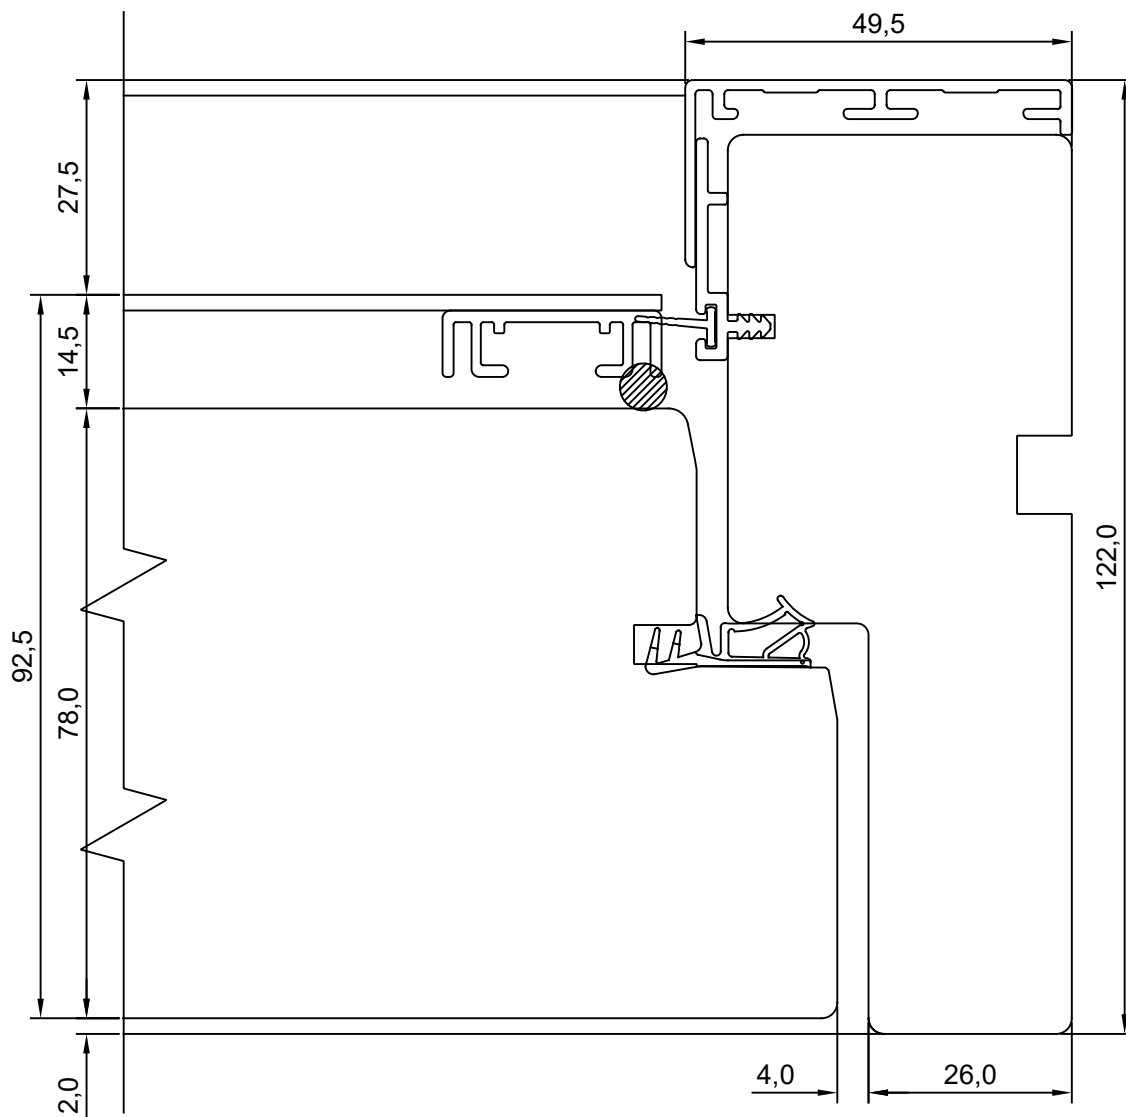

TOOTMINE.

Viking Window AS
Mäo, Järvamaa 72751 tlf.372 38 48 900

SW17 SISSEAVANEV P-ALU 78MM KILPUKS
HOR. LÕIGE UKSE HINGEDEPOOLSEST
KÜLJEST

JOONISE NR:

SW17PA78.1.S3

MÕÖT: 1:1

KINNITATUD:

VJ