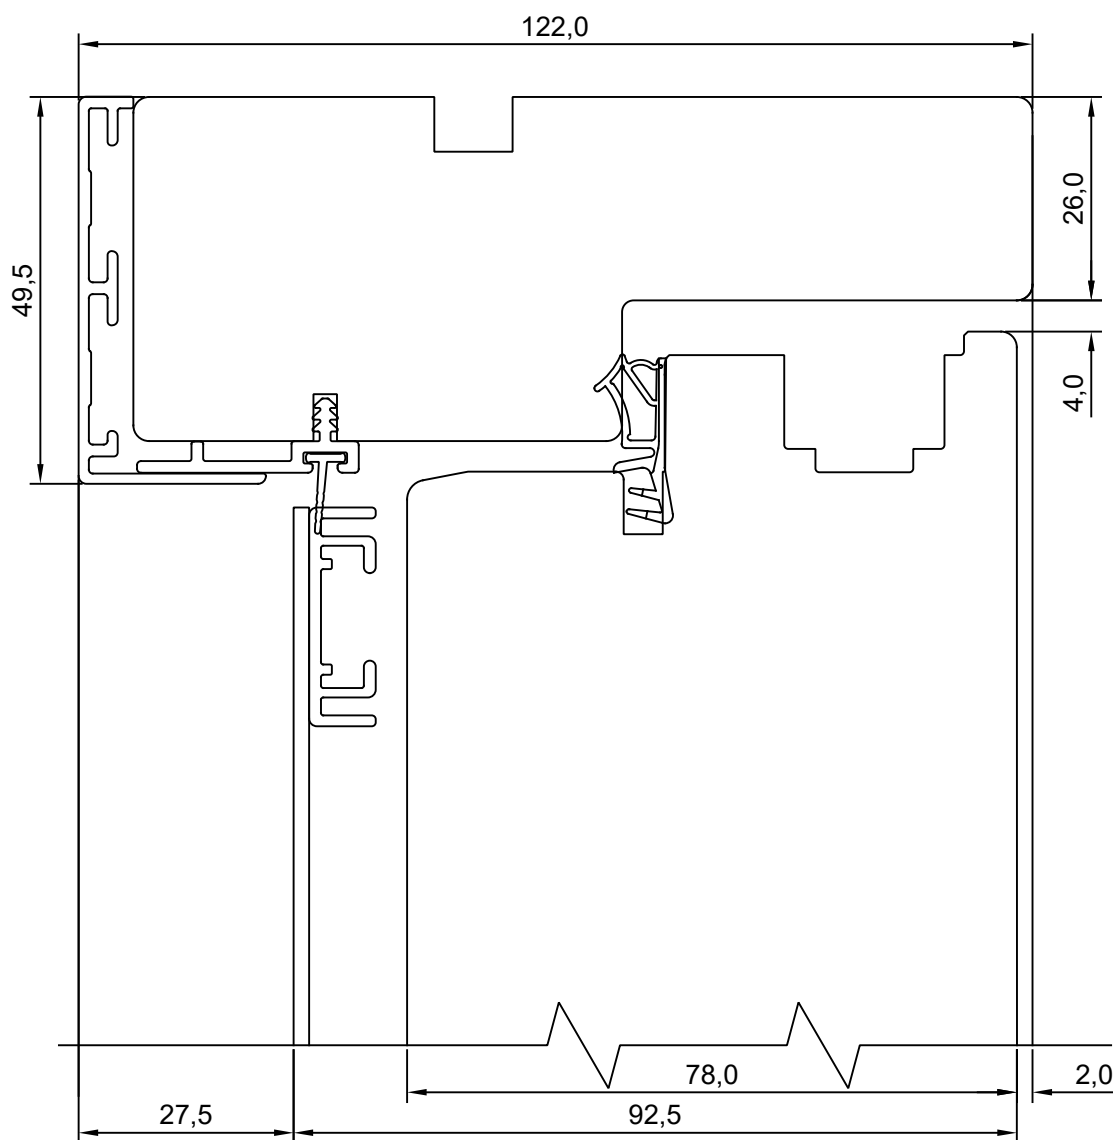

MÕÖT: 1:1

KINNITATUD:

VJ

Tootja jätab endale õiguse teha muudatusi!

TOOTMINE.		SW17 SISSEAVANEV 78mm KILPUKS HOR. LÕIGE KAHEPOOLSE UKSE KESKOSAST	JOONISE NR:
Viking Window AS Mäo, Järvamaa 72751 tlf.372 38 53 007.			SW17PA78.1.S5
KUUPÄEV: 04.05.18	VJ.		MÕÖT: 1:1
REVISION A:			
REVISION B:			KINNITATUD:
REVISION C:			RN.