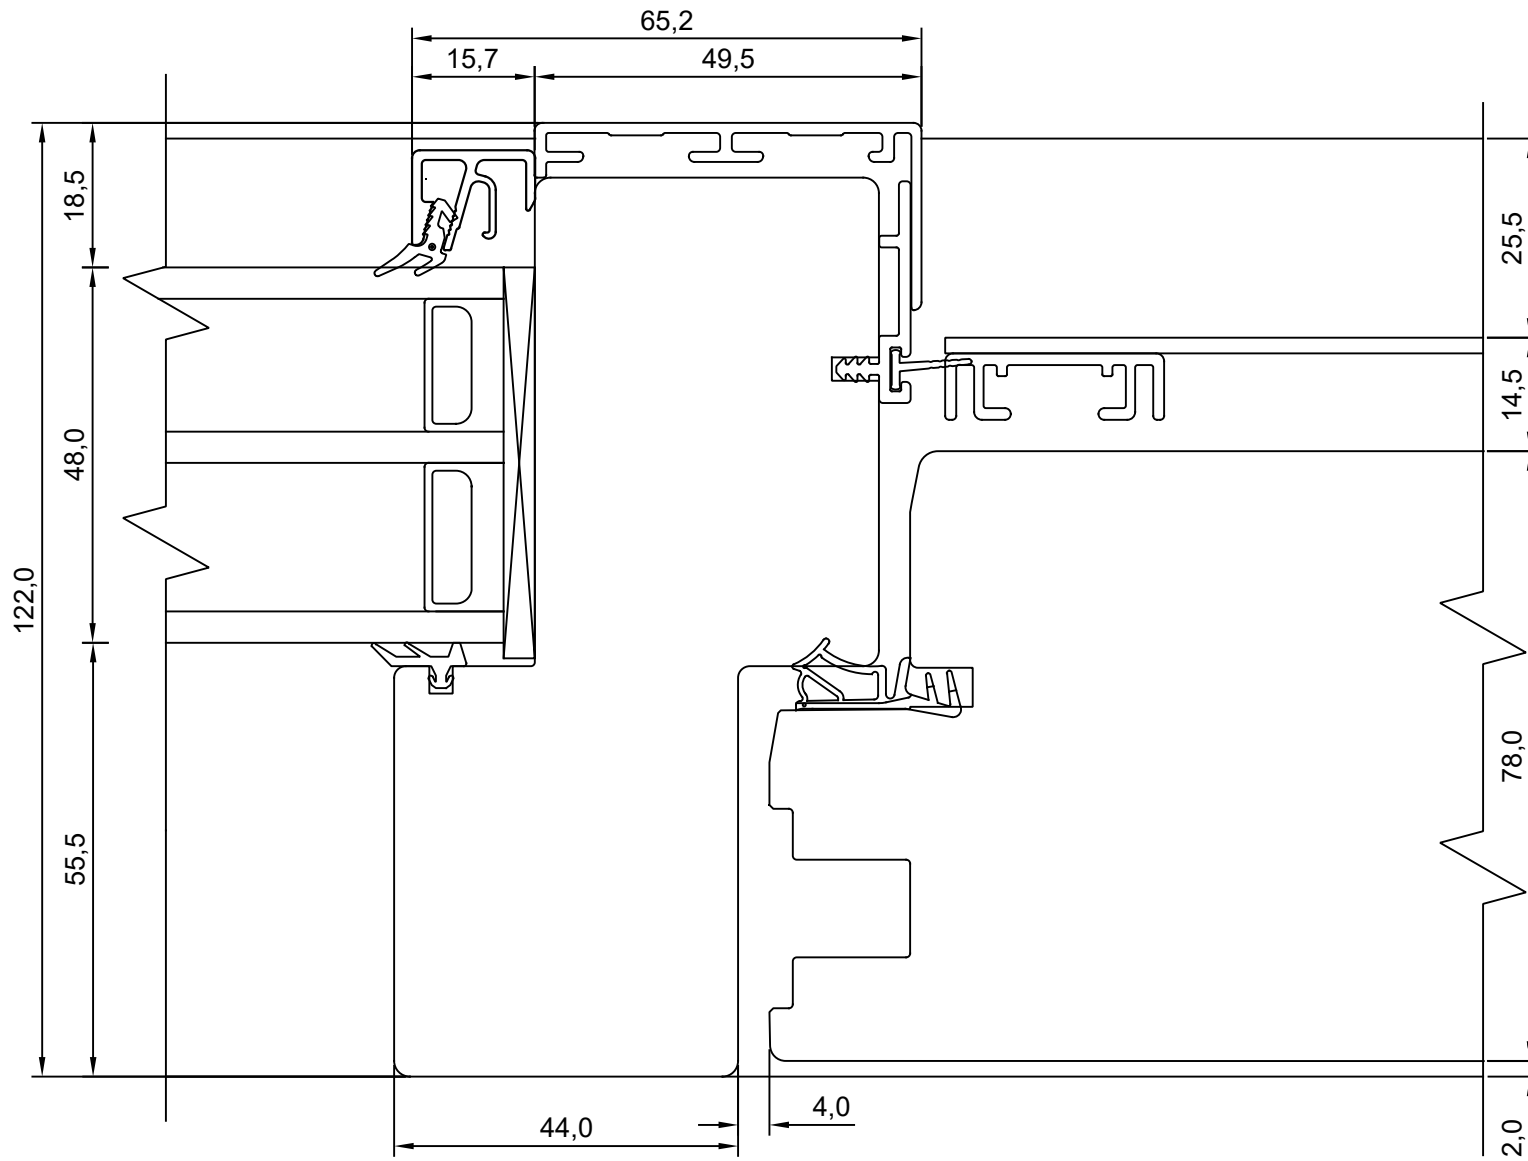

Tootja jätab endale õiguse teha muudatusi!

TOOTMINE.		SW17 SISSEAVANEV P-ALU 78MM KILPUKS HOR. LÕIGE VERT.IMPOSTIGA UKSE IMPOSTIST	JOONISE NR:
Viking Window AS Mäo, Järvamaa 72751 tlf.372 38 53 007.			SW17PA78.1.S7
KUUPÄEV: 04.05.18	VJ.		MÕÖT: 1:1
REVISION A:			
REVISION B:			KINNITATUD:
REVISION C:			RN.