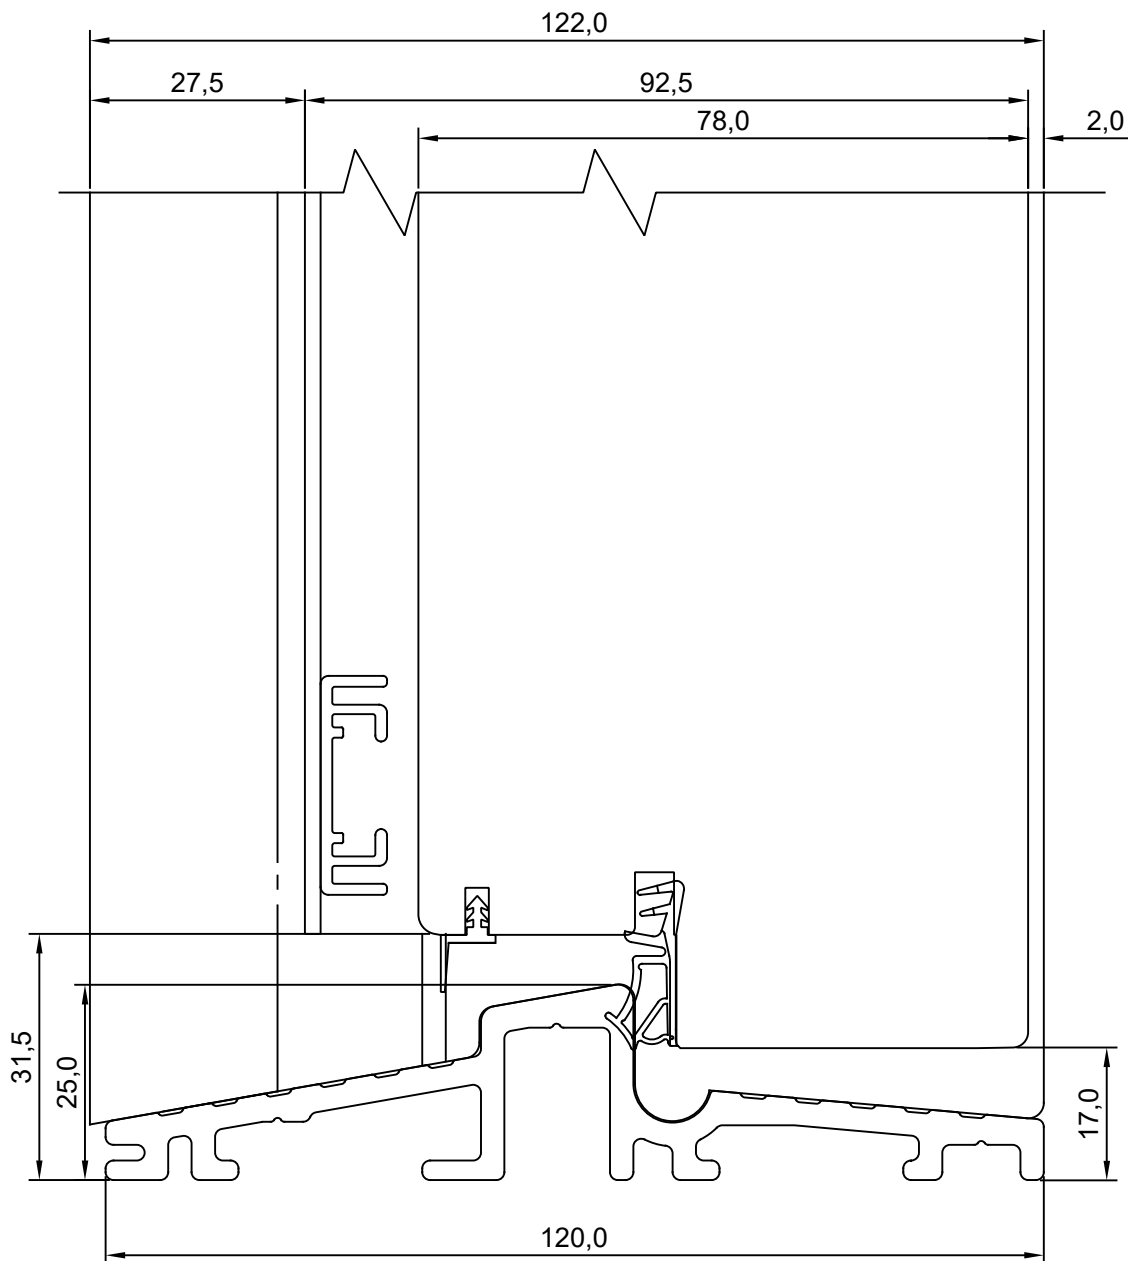

TOOTMINE.

Viking Window AS
Mäo, Järvamaa 72751 tlf.372 38 48 900

SW17 SISSEAVANEV P-ALU 78MM KILPUKS
VERT. LÕIGE UKSE ALAOSAST

JOONISE NR:

SW17PA78.1.S1

MÕÖT: 1:1

KINNITATUD:

VJ

Tootja jätab endale õiguse teha muudatusi !

TOOTMINE.

Viking Window AS
Mäo, Järvamaa 72751 tlf.372 38 48 900

SW17 SISSEAVANEV P-ALU 78MM KILPUKS
HOR. LÕIGE UKSE SULUSEPOOLSEST
KÜLJEST

JOONISE NR:

SW17PA78.1.S2

MÕÖT: 1:1

KINNITATUD:

VJ

Tootja jätab endale õiguse teha muudatusi!

TOOTMINE.		SW17 SISSEAVANEV 78mm KILPUKS HOR. LÕIGE KAHEPOOLSE UKSE KESKOSAST	JOONISE NR:
Viking Window AS Mäo, Järvamaa 72751 tlf.372 38 53 007.			SW17PA78.1.S5
KUUPÄEV: 04.05.18	VJ.		MÕÖT: 1:1
REVISION A:			
REVISION B:			KINNITATUD:
REVISION C:			RN.