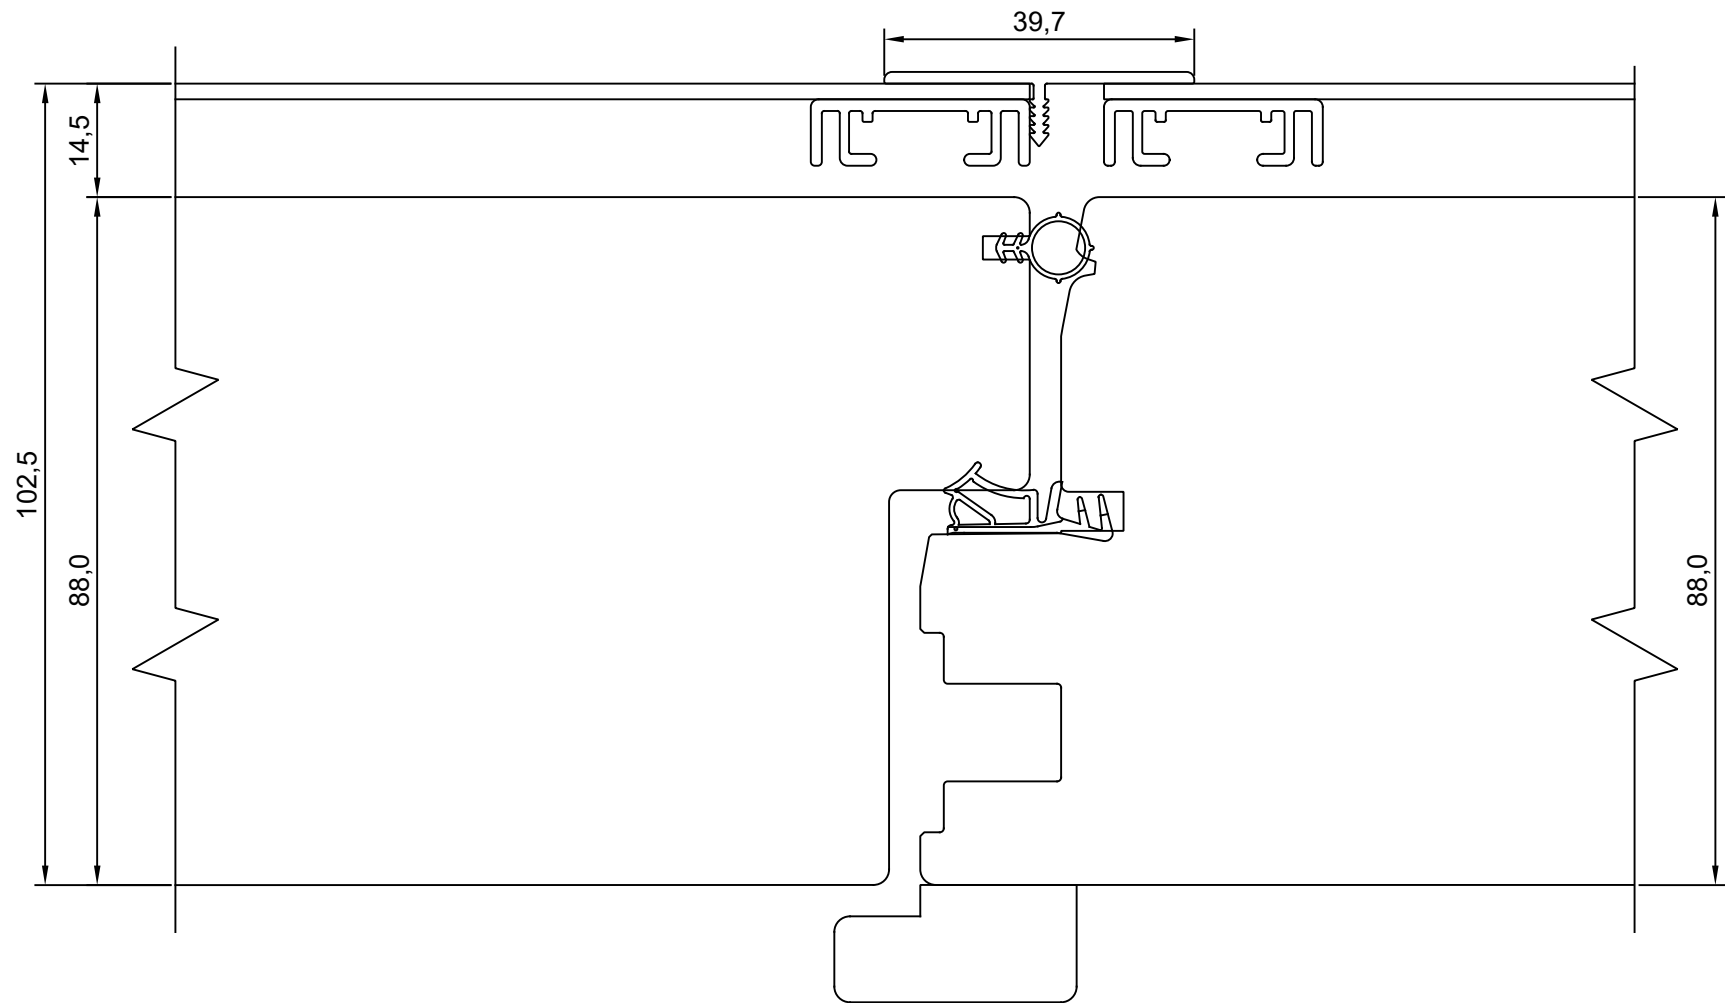

JOONISE NR:

SW17PA88.1.S4

MÕÖT: 1:1

KINNITATUD:

VJ

Tootja jätab endale õiguse teha muudatusi!

TOOTMINE.		SW17 SISSEAVANEV 88mm KILPUKS HOR. LÕIGE KAHEPOOLSE UKSE KESKOSAST	JOONISE NR:
Viking Window AS Mäo, Järvamaa 72751 tlf.372 38 53 007.			SW17PA88.1.S5
KUUPÄEV: 04.05.18	VJ.		MÕÖT: 1:1
REVISION A:			
REVISION B:			KINNITATUD:
REVISION C:			RN.