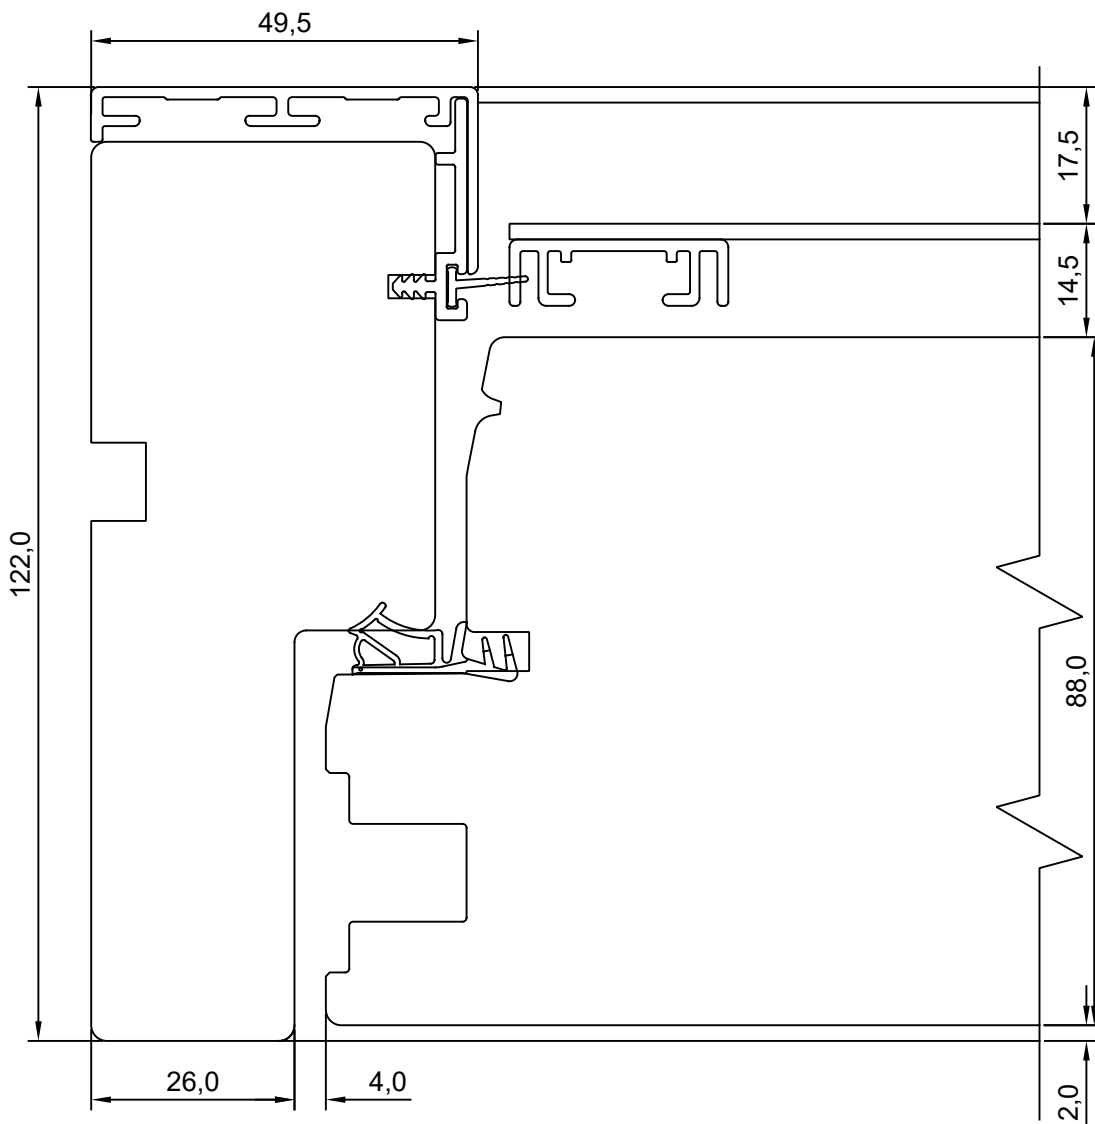

TOOTMINE.

Viking Window AS
Mäo, Järvamaa 72751 tlf.372 38 48 900

SW17 SISSEAVANEV P-ALU 88MM KILPUKS
HOR. LÕIGE UKSE SULUSEPOOLSEST
KÜLJEST

JOONISE NR:

SW17PA88.1.S2

MÕÖT: 1:1

KINNITATUD:

VJ