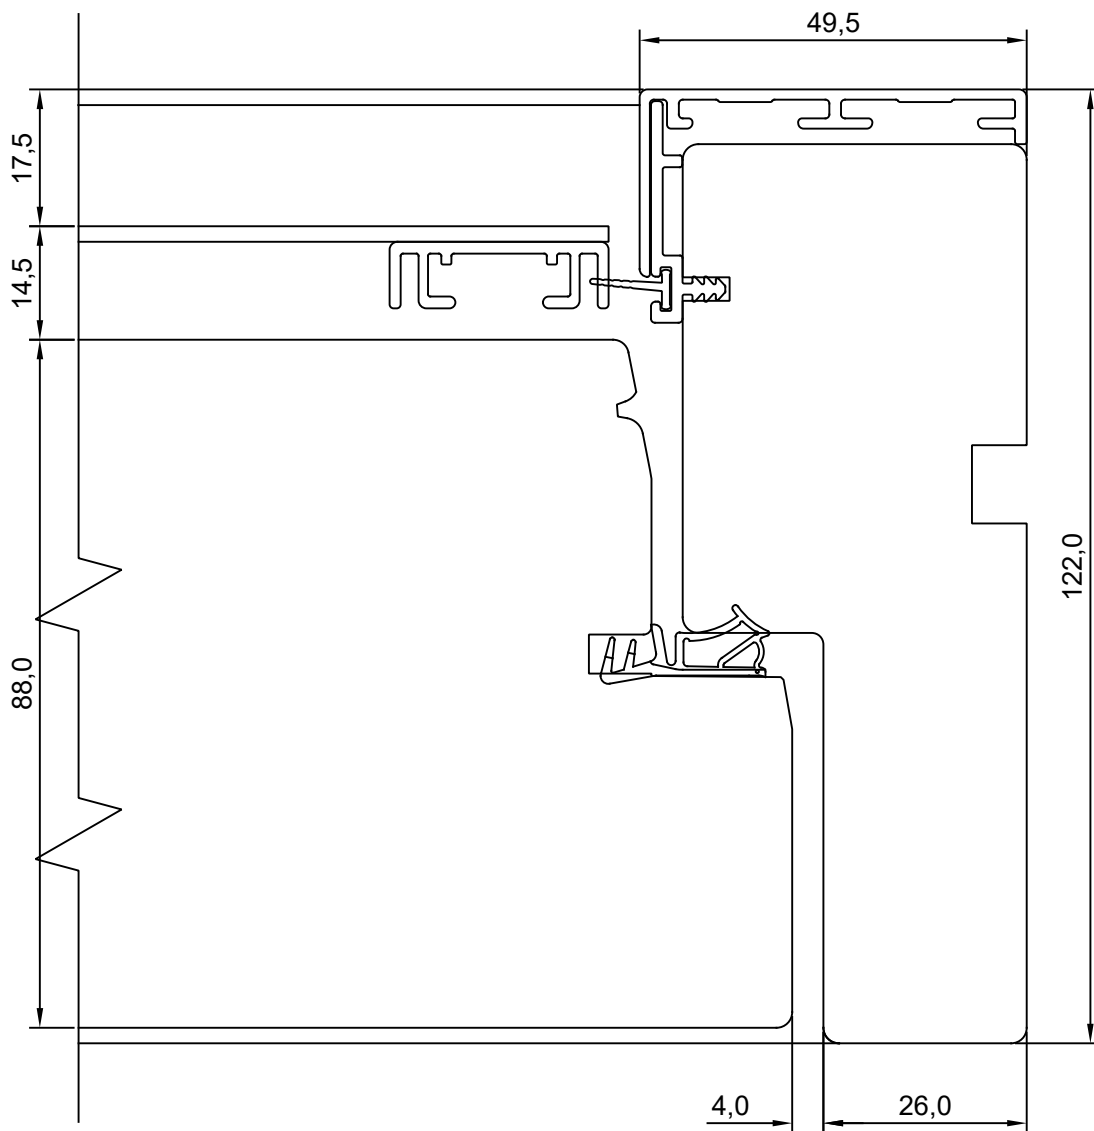

TOOTMINE.

Viking Window AS
Mäo, Järvamaa 72751 tlf.372 38 48 900

SW17 SISSEAVANEV P-ALU 88MM KILPUKS
HOR. LÕIGE UKSE HINGEDEPOOLSEST
KÜLJEST

JOONISE NR:

SW17PA88.1.S3

MÕÖT: 1:1

KINNITATUD:

VJ

KUUPÄEV:	19.06.18	VJ
REVISION A:		
REVISION B:		
REVISION C: