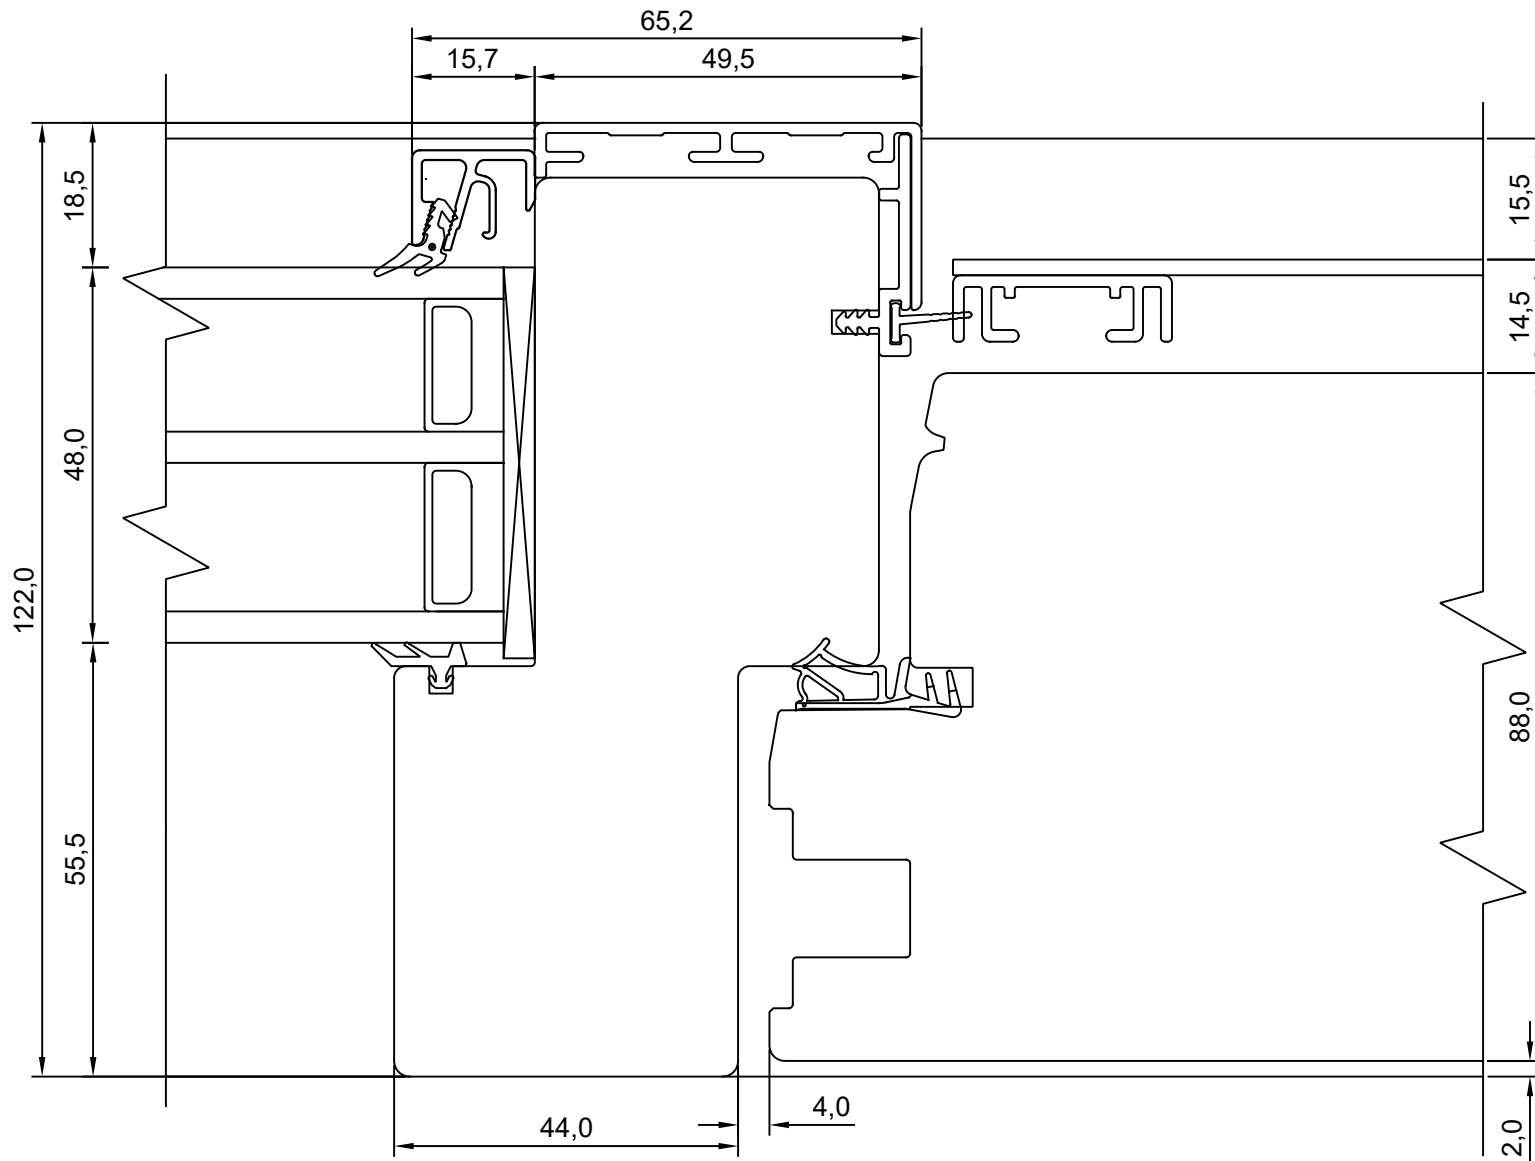

Tootja jätab endale õiguse teha muudatusi!

TOOTMINE.		SW17 SISSEAVANEV P-ALU 88MM KILPUKS HOR. LÕIGE VERT.IMPOSTIGA UKSE IMPOSTIST	JOONISE NR:
Viking Window AS Mäo, Järvamaa 72751 tlf.372 38 53 007.			SW17PA88.1.S7
KUUPÄEV: 04.05.18	VJ.		MÕÖT: 1:1
REVISION A:			
REVISION B:			KINNITATUD:
REVISION C:			RN.