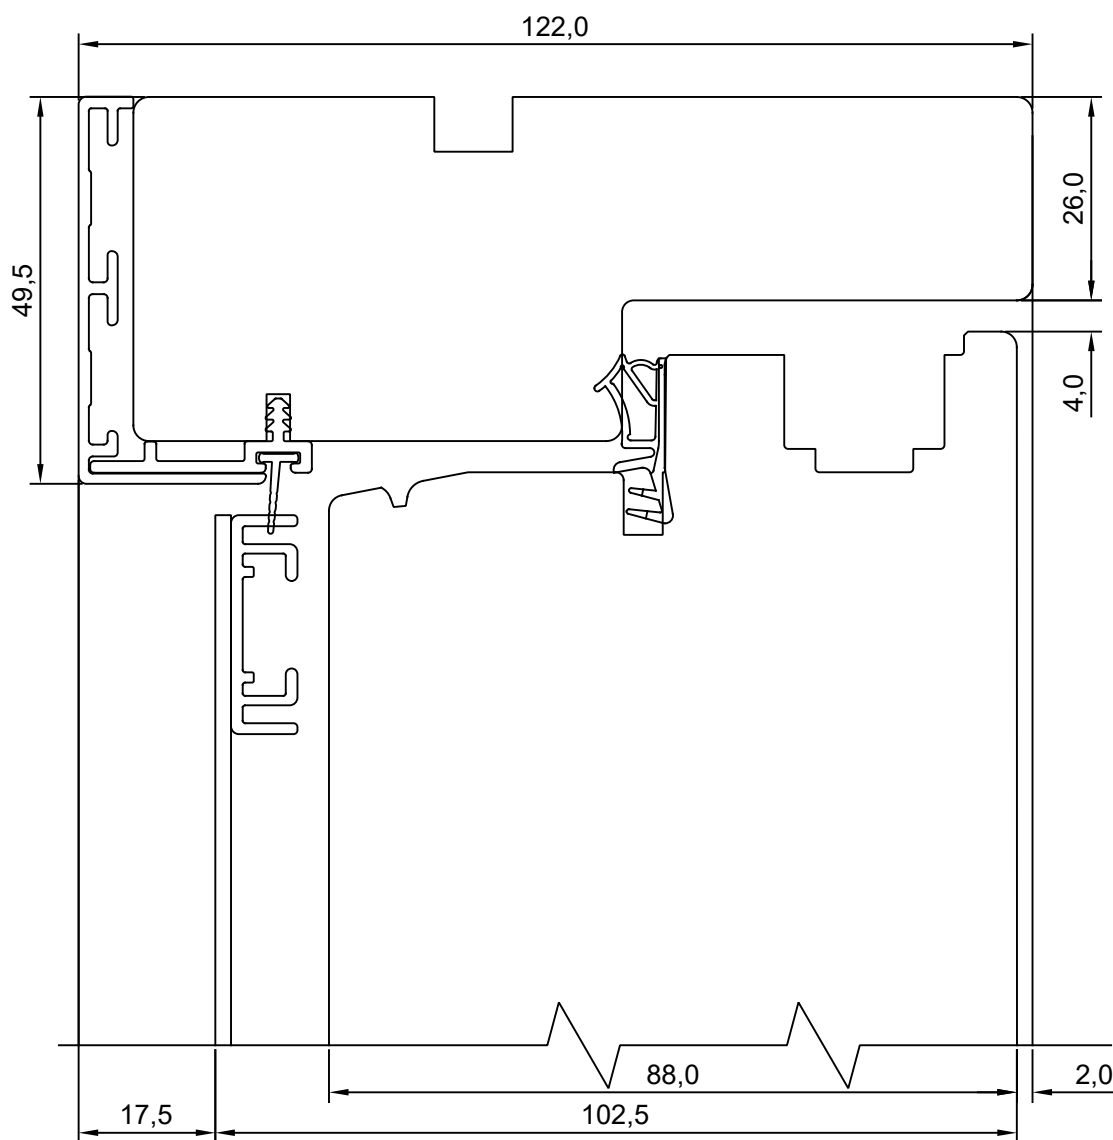

JOONISE NR:

SW17PA88.1.S4

MÕÖT: 1:1

KINNITATUD:

VJ

Tootja jätab endale õiguse teha muudatusi!

TOOTMINE.		SW17 SISSEAVANEV 88mm KILPUKS HOR. LÕIGE KAHEPOOLSE UKSE KESKOSAST	JOONISE NR:
Viking Window AS Mäo, Järvamaa 72751 tlf.372 38 53 007.			SW17PA88.1.S5
KUUPÄEV: 04.05.18	VJ.		MÕÖT: 1:1
REVISION A:			
REVISION B:			KINNITATUD:
REVISION C:			RN.