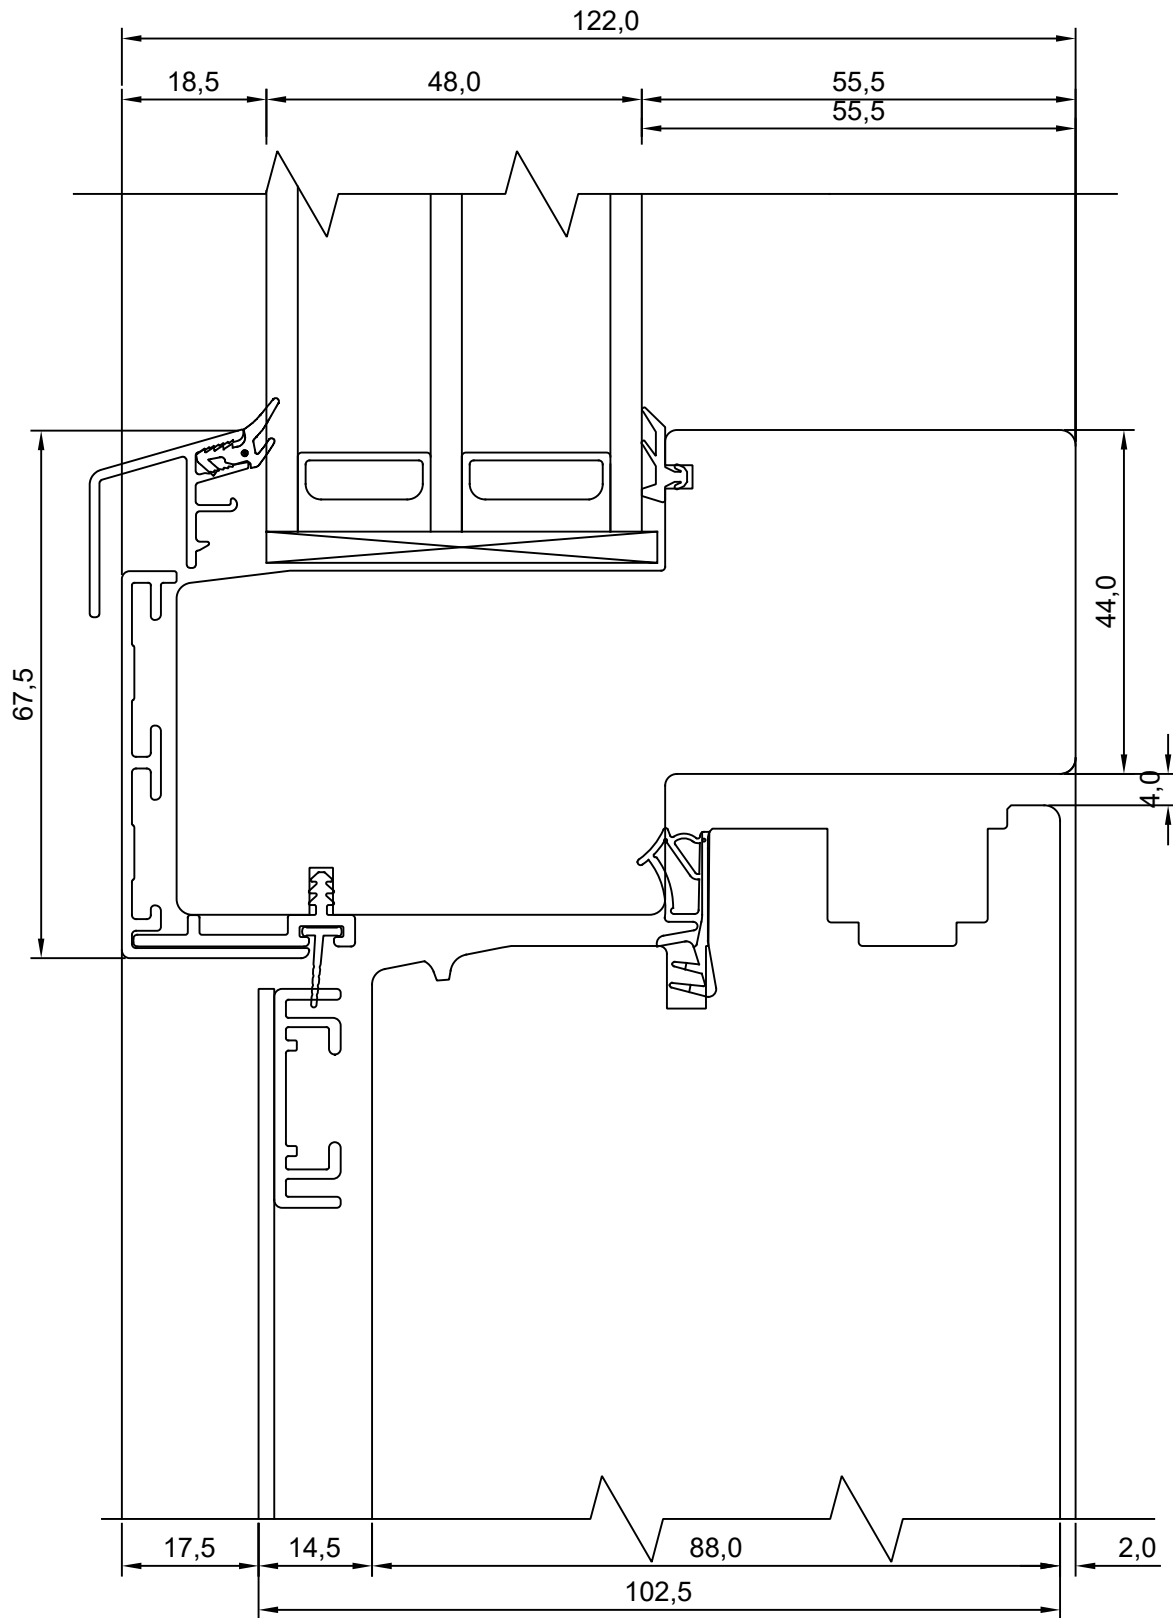

JOONISE NR:

SW17PA88.1.S4

MÕÖT: 1:1

KINNITATUD:

VJ

Tootja jätab endale õiguse teha muudatusi!

TOOTMINE.		SW17 SISSEAVANEV 88mm KILPUKS HOR. LÕIGE KAHEPOOLSE UKSE KESKOSAST	JOONISE NR:
Viking Window AS Mäo, Järvamaa 72751 tlf.372 38 53 007.			SW17PA88.1.S5
KUUPÄEV: 04.05.18	VJ.		MÕÖT: 1:1
REVISION A:			
REVISION B:			KINNITATUD:
REVISION C:			RN.

TOOTMINE.

Viking Window AS
Mõo, Järvamaa 72751 tlf.372 38 48 900

SW17 SISSEAVANEV P-ALU 88MM KILPUKS
VERT. LÕIGE FRAMUUGIGA UKSE RAAMI
ÜLAOSAST. FIX 150

JOONISE NR:
SW17PA88.1.S6

MÕÖT: 1:1

KINNITATUD:

VJ

Tootja jätab endale õiguse teha muudatusi !

Tootja jätab endale õiguse teha muudatusi!

TOOTMINE.		SW17 SISSEAVANEV P-ALU 88MM KILPUKS HOR. LÕIGE VERT.IMPOSTIGA UKSE IMPOSTIST	JOONISE NR:
Viking Window AS Mäo, Järvamaa 72751 tlf.372 38 53 007.			SW17PA88.1.S7
KUUPÄEV: 04.05.18	VJ.		MÕÖT: 1:1
REVISION A:			
REVISION B:			KINNITATUD:
REVISION C:			RN.