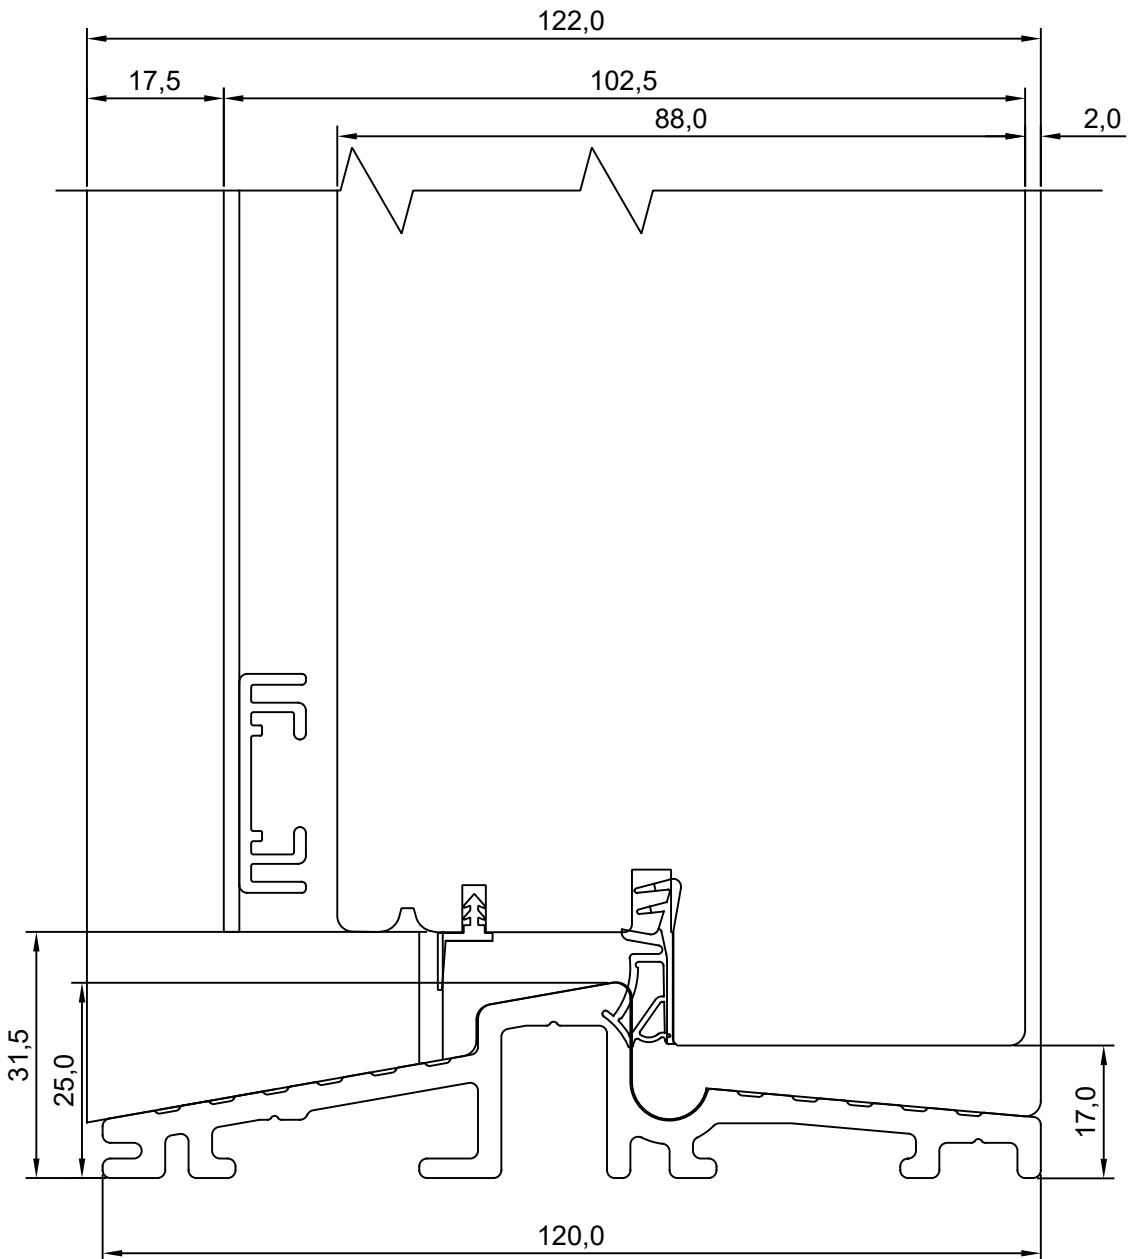

Tootja jätab endale õiguse teha muudatusi !

TOOTMINE.

Viking Window AS
Mäo, Järvamaa 72751 tlf.372 38 48 900

SW17 SISSEAVANEV P-ALU 88MM KILPUKS
HOR. LÕIGE UKSE SULUSEPOOLSEST
KÜLJEST

JOONISE NR:

SW17PA88.1.S2

JOONISE NR:

SW17PA88.1.S4

MÕÖT: 1:1

KINNITATUD:

VJ

Tootja jätab endale õiguse teha muudatusi!

TOOTMINE.		SW17 SISSEAVANEV 88mm KILPUKS HOR. LÕIGE KAHEPOOLSE UKSE KESKOSAST	JOONISE NR:
Viking Window AS Mäo, Järvamaa 72751 tlf.372 38 53 007.			SW17PA88.1.S5
KUUPÄEV: 04.05.18	VJ.		MÕÖT: 1:1
REVISION A:			
REVISION B:			KINNITATUD:
REVISION C:			RN.