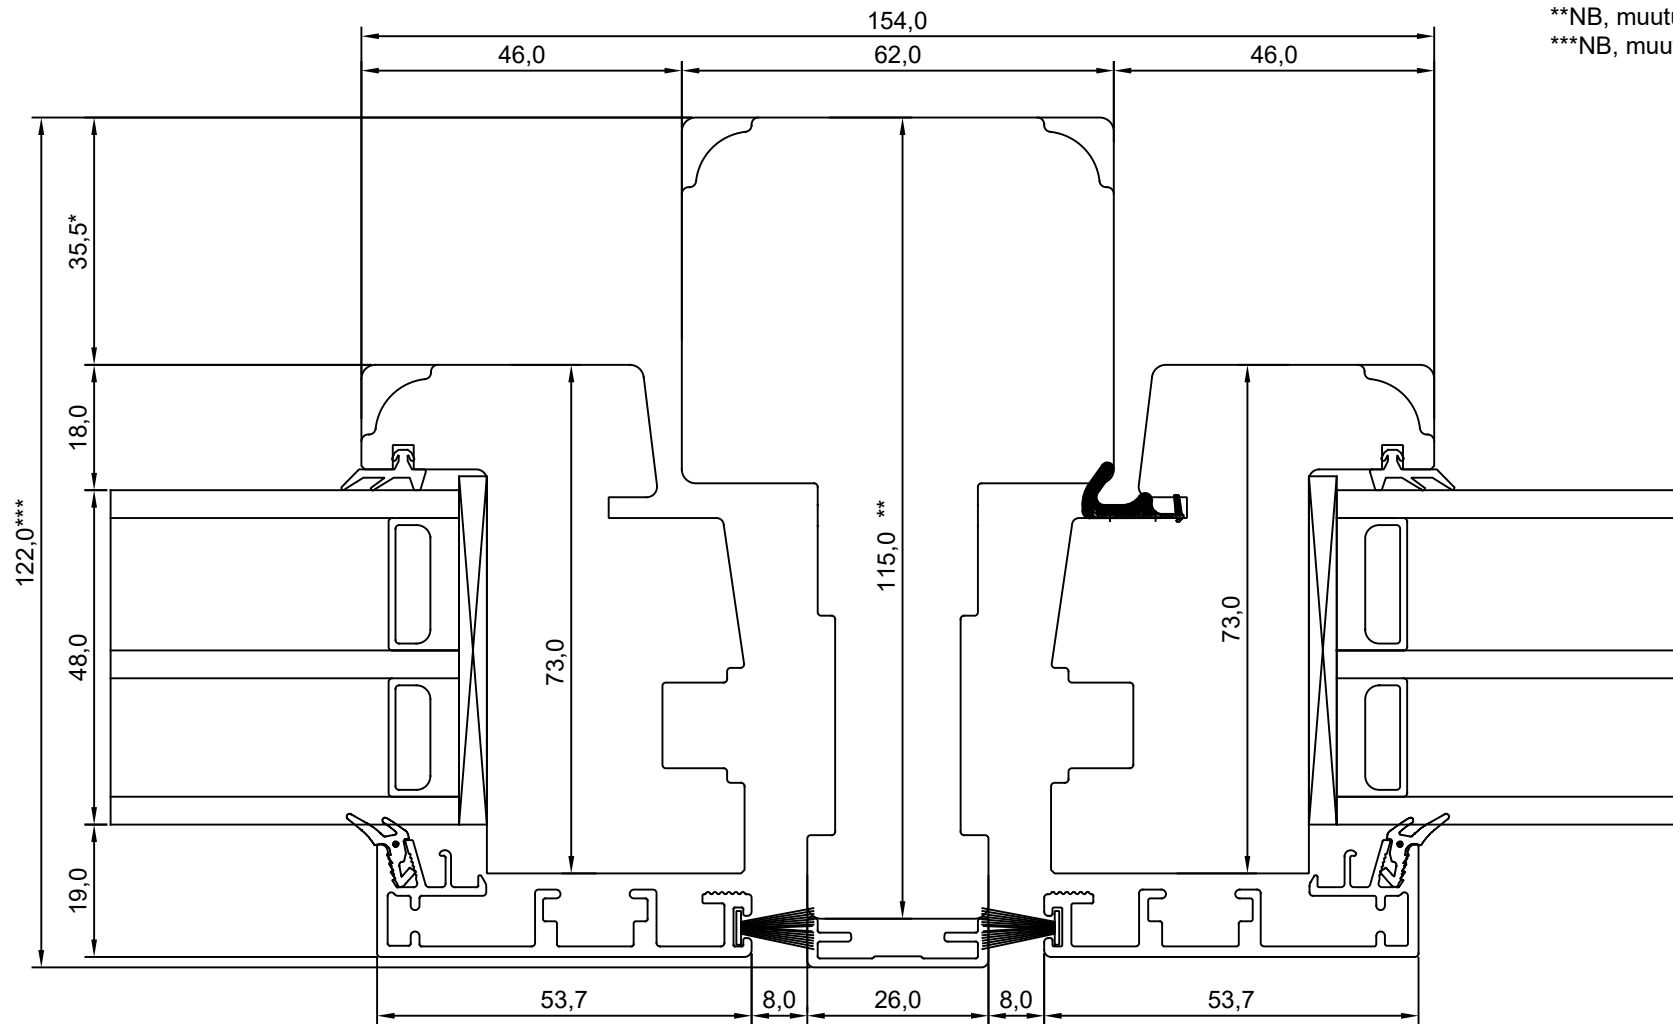

REVISION B:

KINNITATUD:

REVISION C:

VJ

* NB, muutuv mõõt - 35,5 -7,5
**NB, muutuv mõõt - 92,0 -115,0
***NB, muutuv mõõt - 94 -122

* NB, muutuv mõõt - 35,5 -7,5
 **NB, muutuv mõõt - 92,0 -115,0
 ***NB, muutuv mõõt - 94 -122