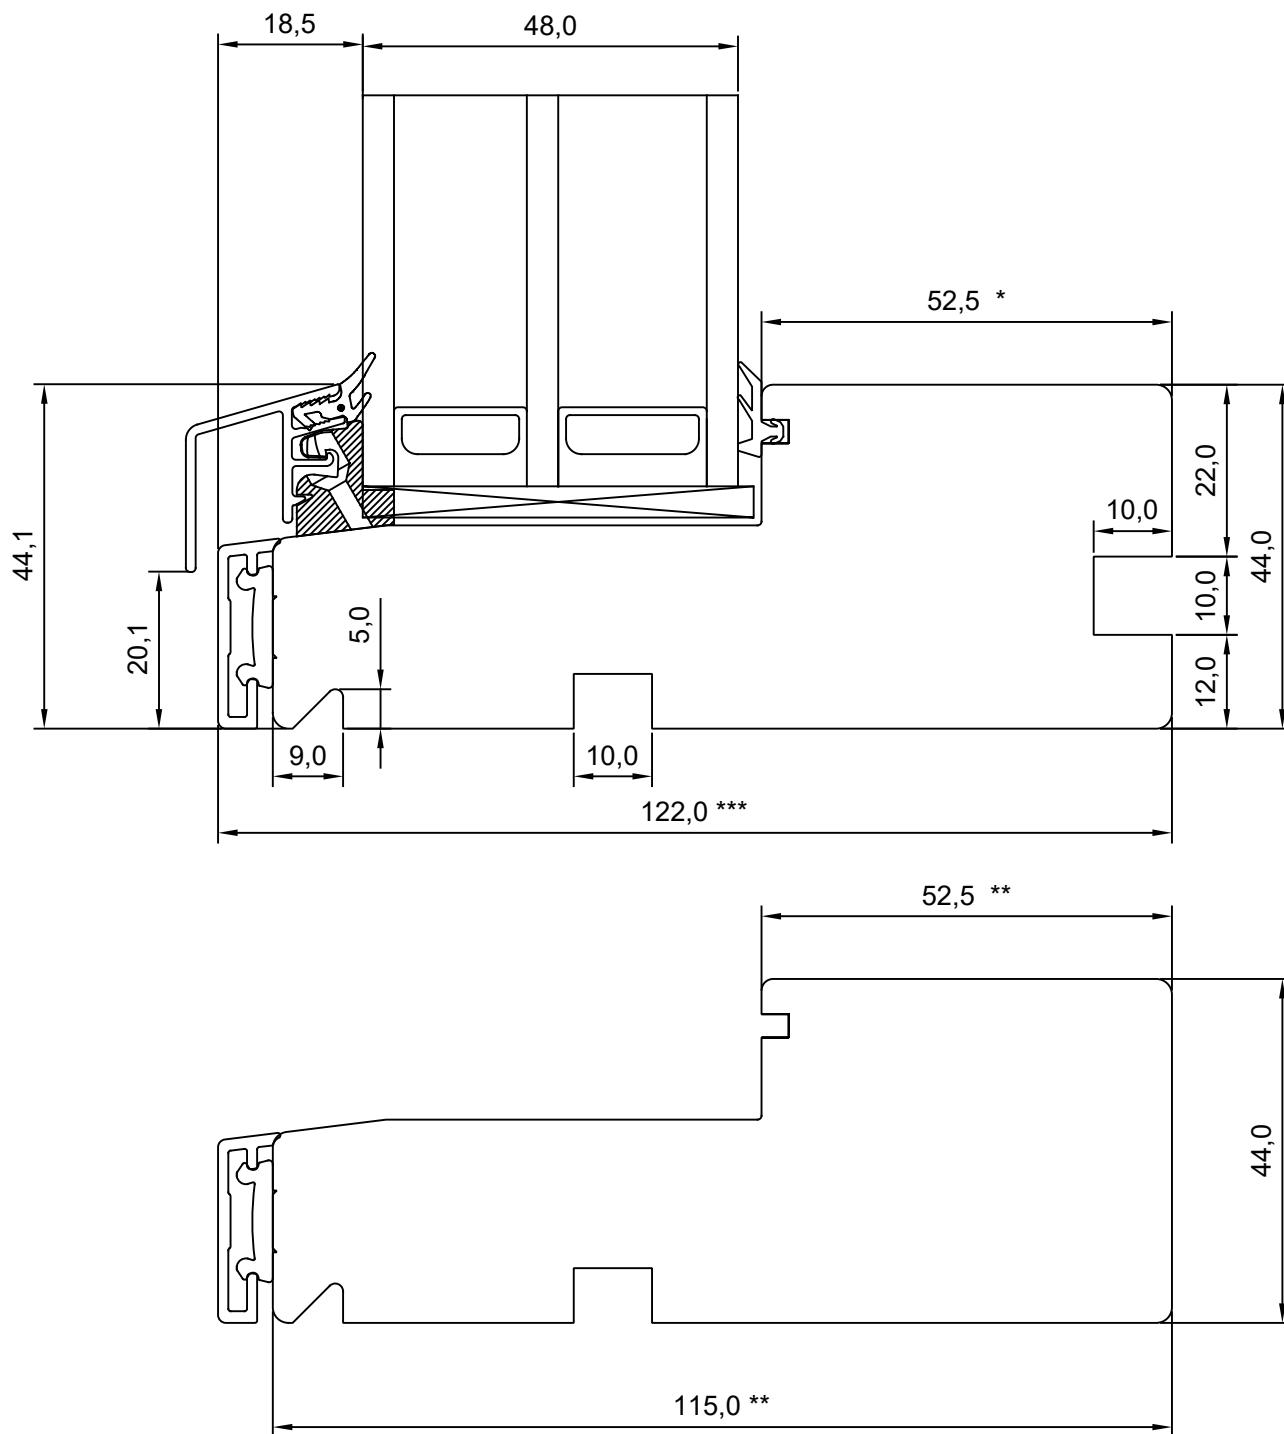

* NB, muutuv mõõt - 24,5-52,5
**NB, muutuv mõõt - 92,0 -115,0
***NB, muutuv mõõt - 94 -122

TOOTMINE.

Viking Window AS
Mäo, Järvamaa 72751 tlf.372 38 48 900

SW17 PUIT-ALU AKEN
LÕIGE KINNISE LENGI KÜLGOSAST