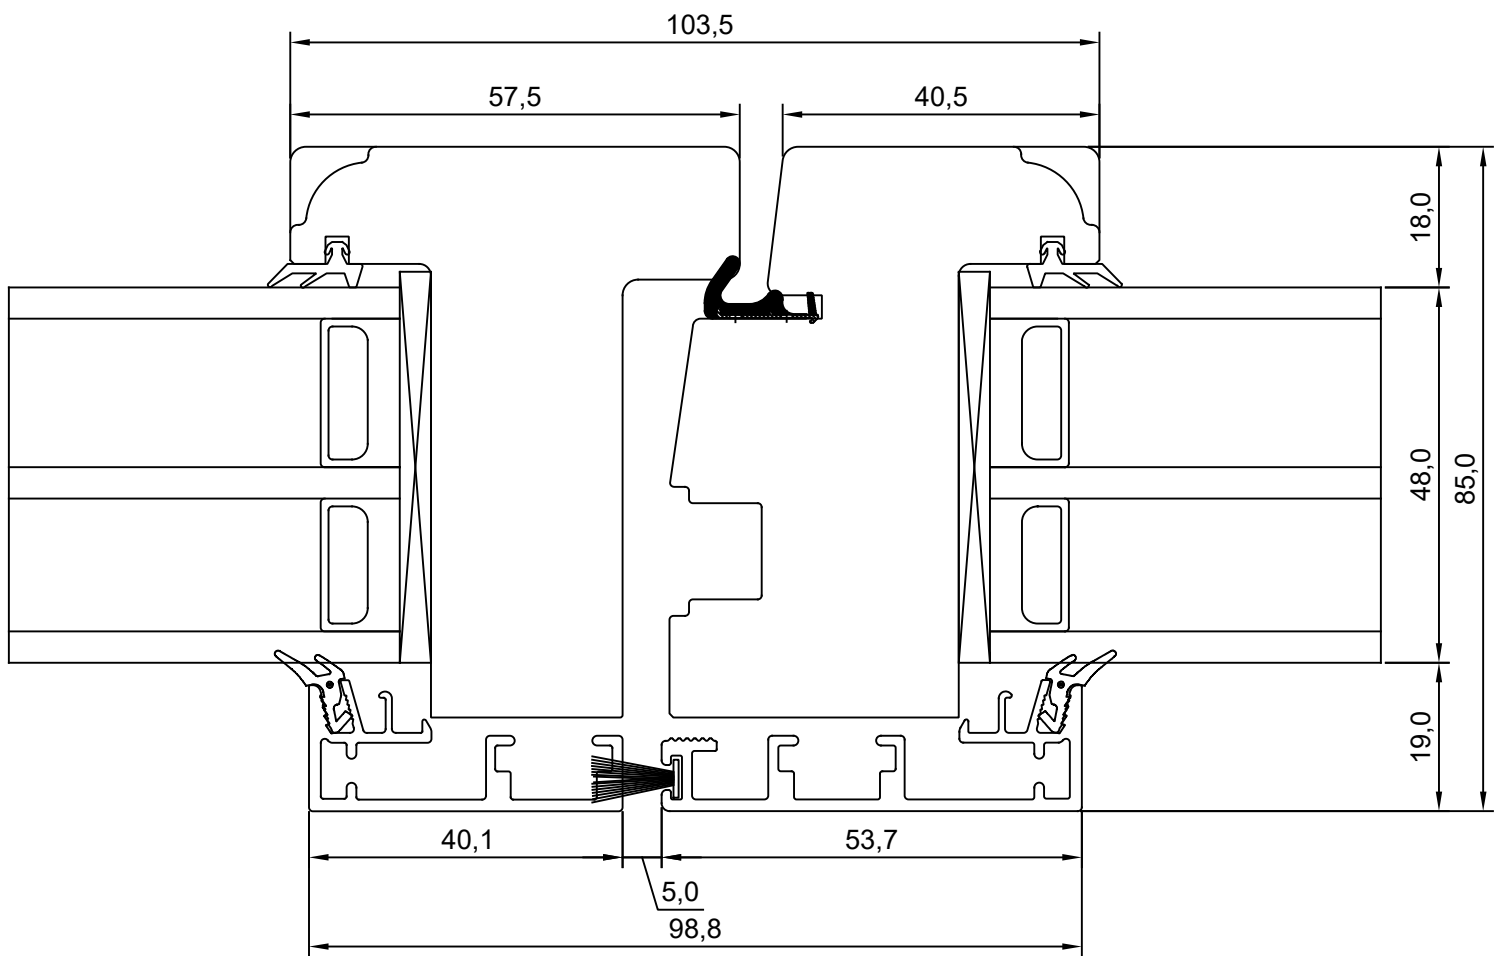

TOOTMINE.

Viking Window AS
Mõo, Järvamaa 72751 tlf.372 38 48 900

SW17 PUIT-ALU AKEN KAHEPOOLNE AKEN
HOR.LÕIGE KESKOSAST

JOONISE NR:

SW17PA.1.6

KUUPÄEV: 13.04.17 VJ

MÕÖT: 1:1

REVISION A: 08.05.17 VJ

REVISION B:

KINNITATUD:

REVISION C:

VJ