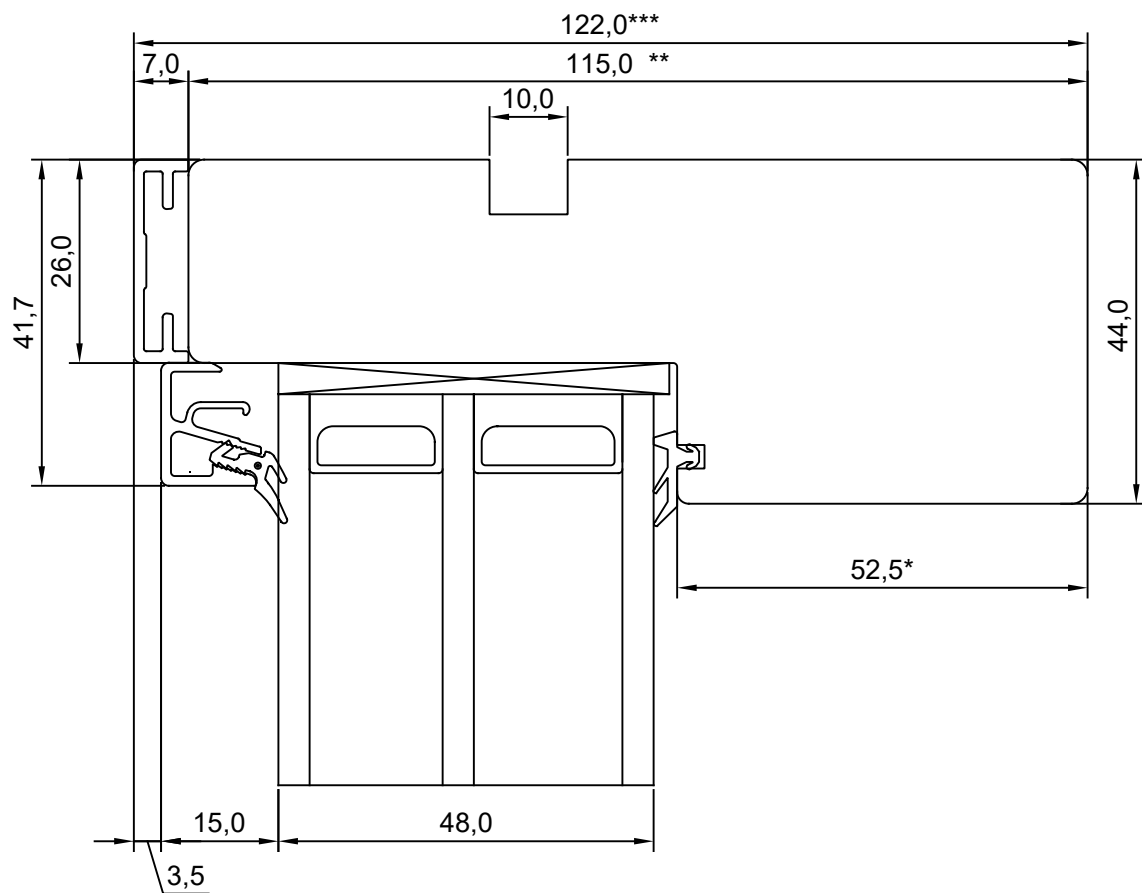

* NB, muutuv mõõt - 24,5-52,5
**NB, muutuv mõõt - 92,0 -115,0
***NB, muutuv mõõt - 94 -122

TOOTMINE.

Viking Window AS
Mäo, Järvamaa 72751 tlf.372 38 48 900

SW17 PUIT-ALU AKEN

VERT.LÕIGE AVANEV/KINNINE HOR.
IMPOSTIST