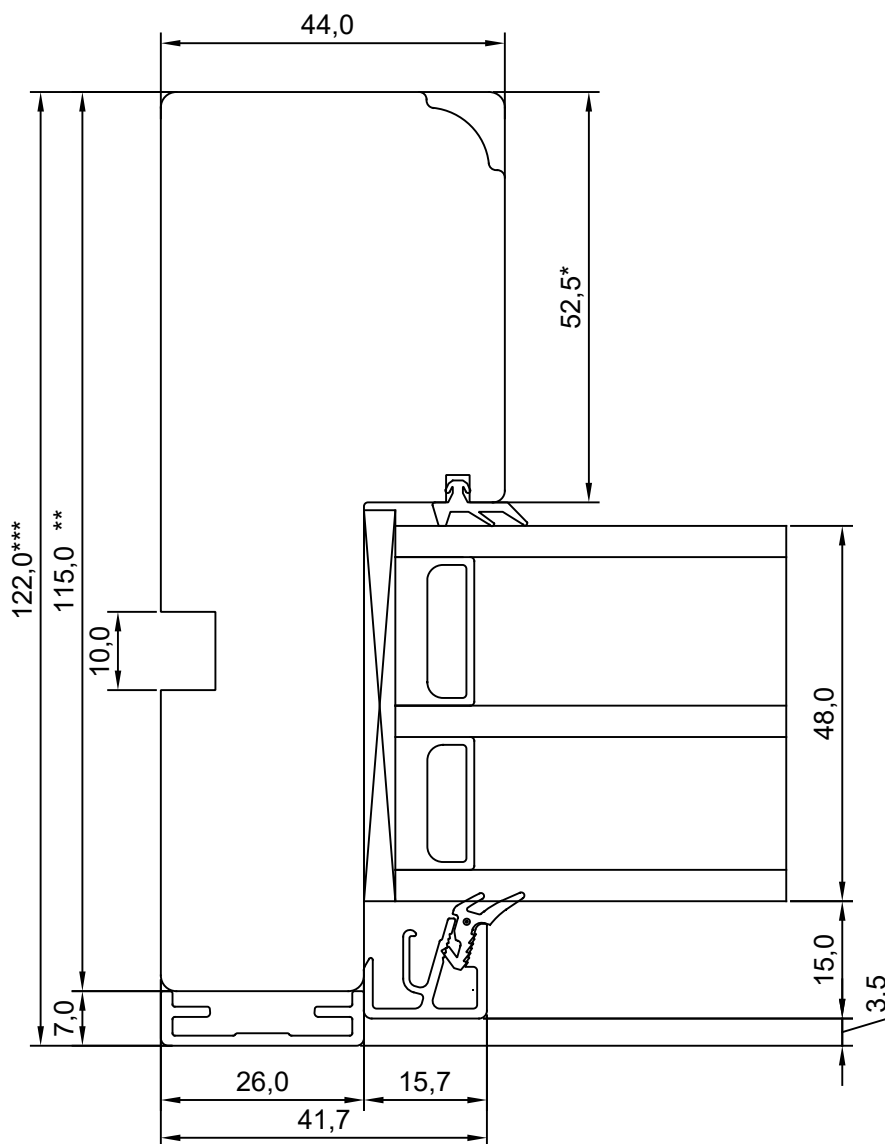

VJ

* NB, muutuv mõõt - 24,5-52,5
**NB, muutuv mõõt - 92,0 -115,0
***NB, muutuv mõõt - 94 -122

TOOTMINE.

Viking Window AS
Mõo, Järvamaa 72751 tlf.372 38 48 900

SW17 PUIT-ALU AKEN
LÕIGE KINNISE ÜLAOSAST

JONISE NR: