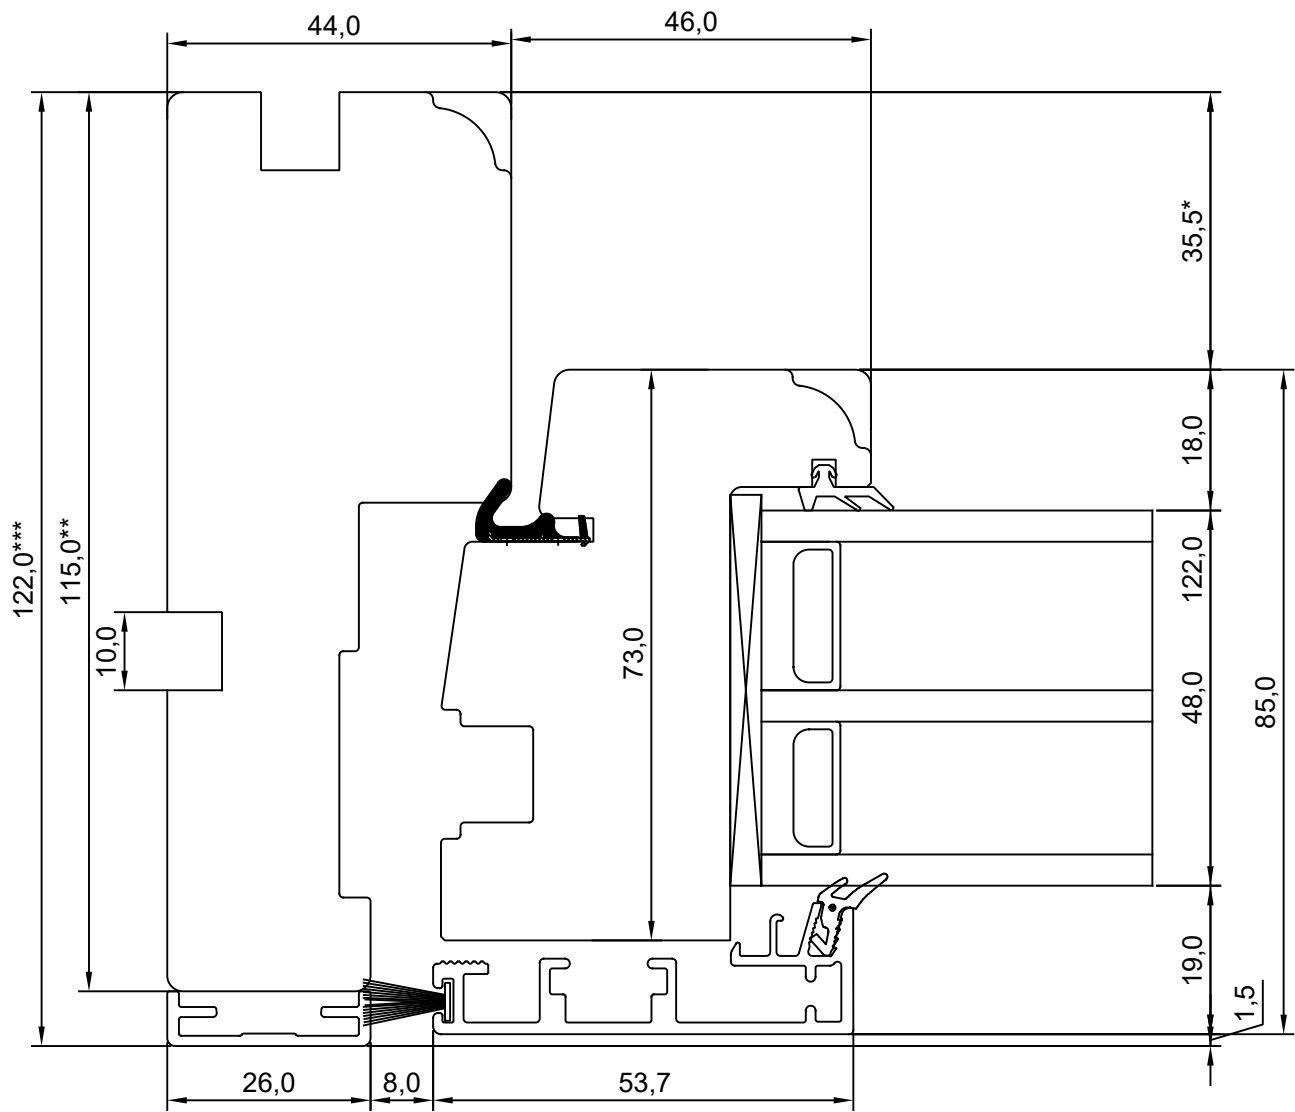

SW17PA KÜLGAVAVANEV AKEN
VERT. LÕIGE AKNA KÄEPIDEMEPOOLSEST
KÜLGOSAST

JOONISE NR:

SW17PA.1.3

KUUPÄEV:	11.04.17	RN
REVISION A:	08.05.17	VJ
REVISION B:		
REVISION C:		

MÕÖT: 1:1

KINNITATUD:

VJ

- * NB, muutuv mõõt - 35,5 -7,5
- **NB, muutuv mõõt - 92,0 -115,0
- ***NB, muutuv mõõt - 94 -122