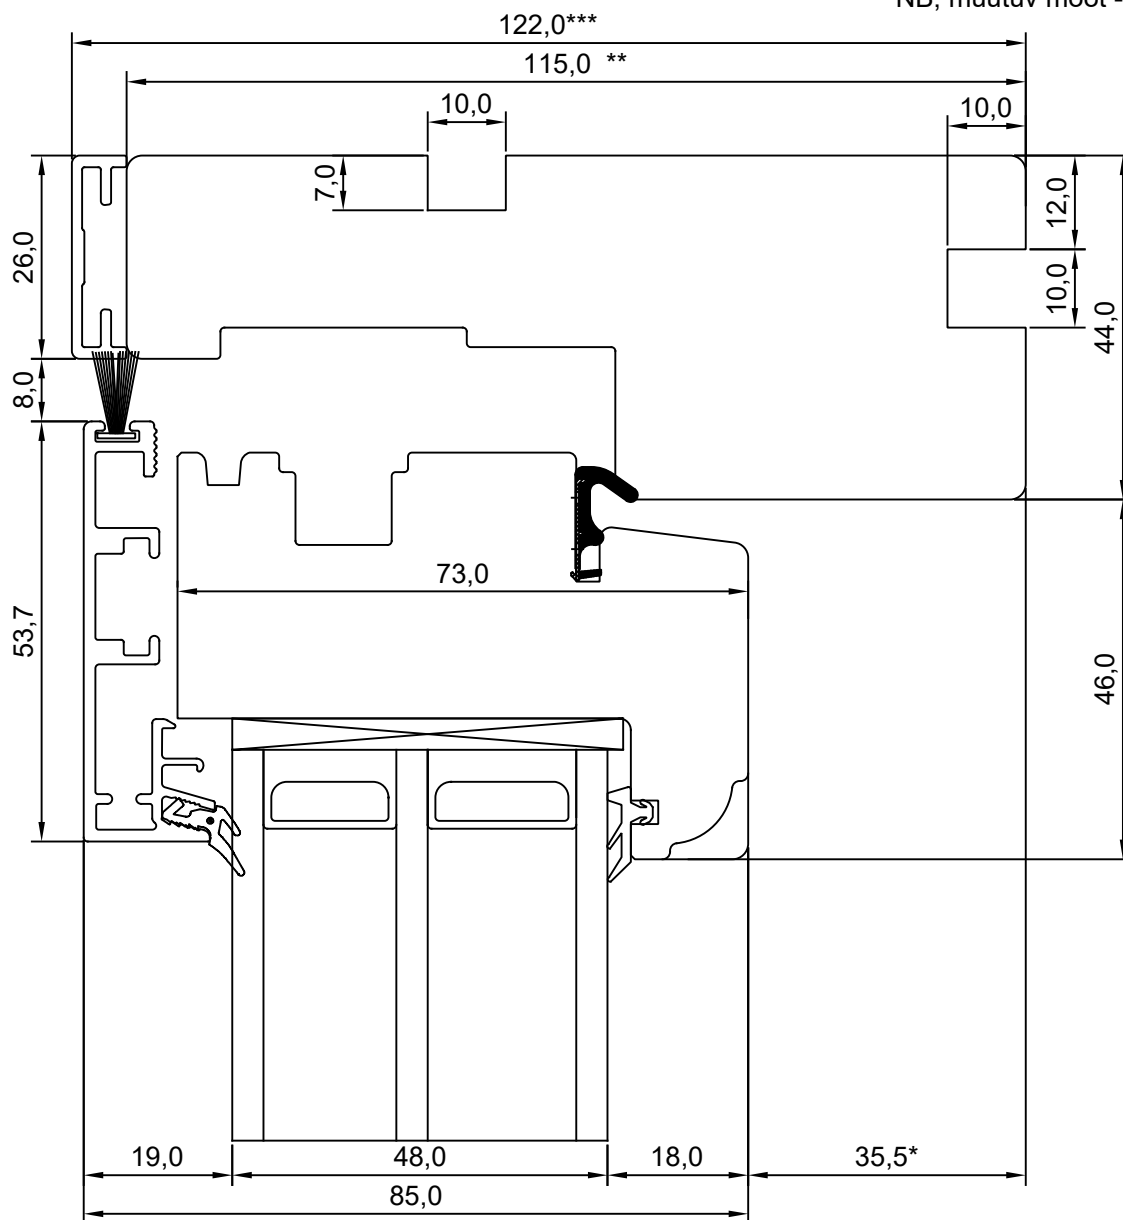

REVISION B:

KINNITATUD:

REVISION C:

VJ

* NB, muutuv mõõt - 35,5 -7,5
**NB, muutuv mõõt - 92,0 -115,0
***NB, muutuv mõõt - 94 -122

* NB, muutuv mõõt - 35,5 -7,5
 **NB, muutuv mõõt - 92,0 -115,0
 ***NB, muutuv mõõt - 94 -122