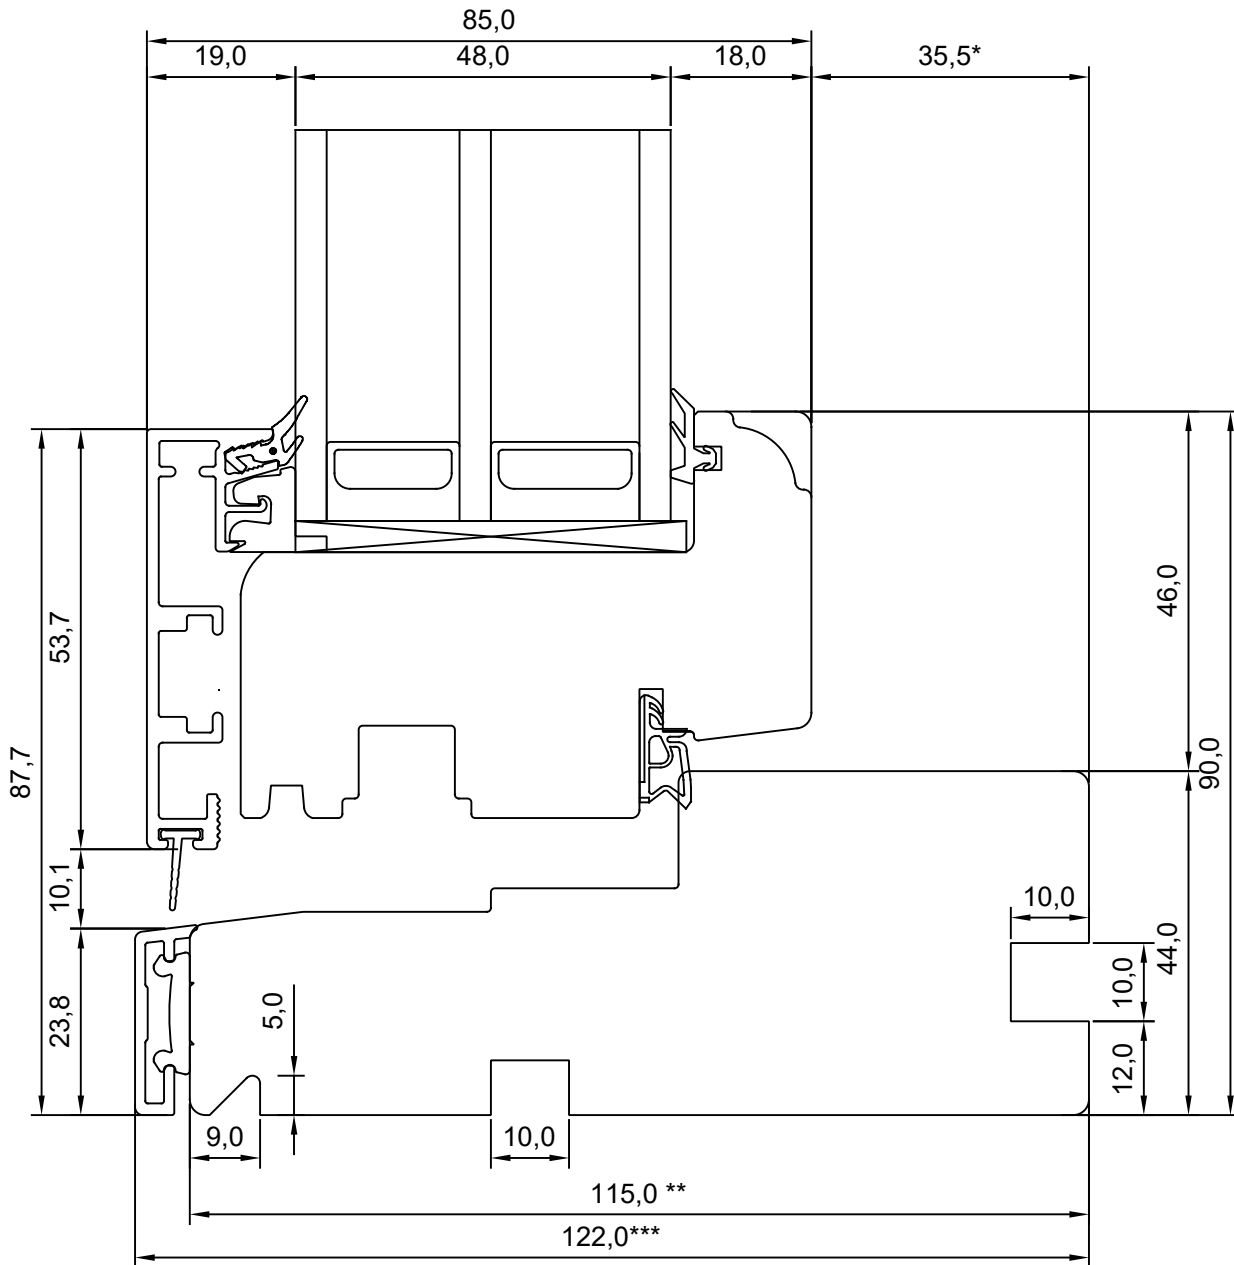

TOOTMINE.

Viking Window AS
Mõo, Järvamaa 72751 tlf.372 38 48 900

SW17 PUIT-ALU AKEN

VERT. LÕIGE AVANEVA AKNA ALAOSAST

JOONISE NR:

SW17PA.1.1

KUUPÄEV: 03.04.17 RN

MÕÖT: 1:1

REVISION A: 07.11.17 VJ

REVISION B:

KINNITATUD:

REVISION C:

VJ

* NB, muutuv mõõt - 35,5 -7,5
**NB, muutuv mõõt - 92,0 -115,0
***NB, muutuv mõõt - 94 -122