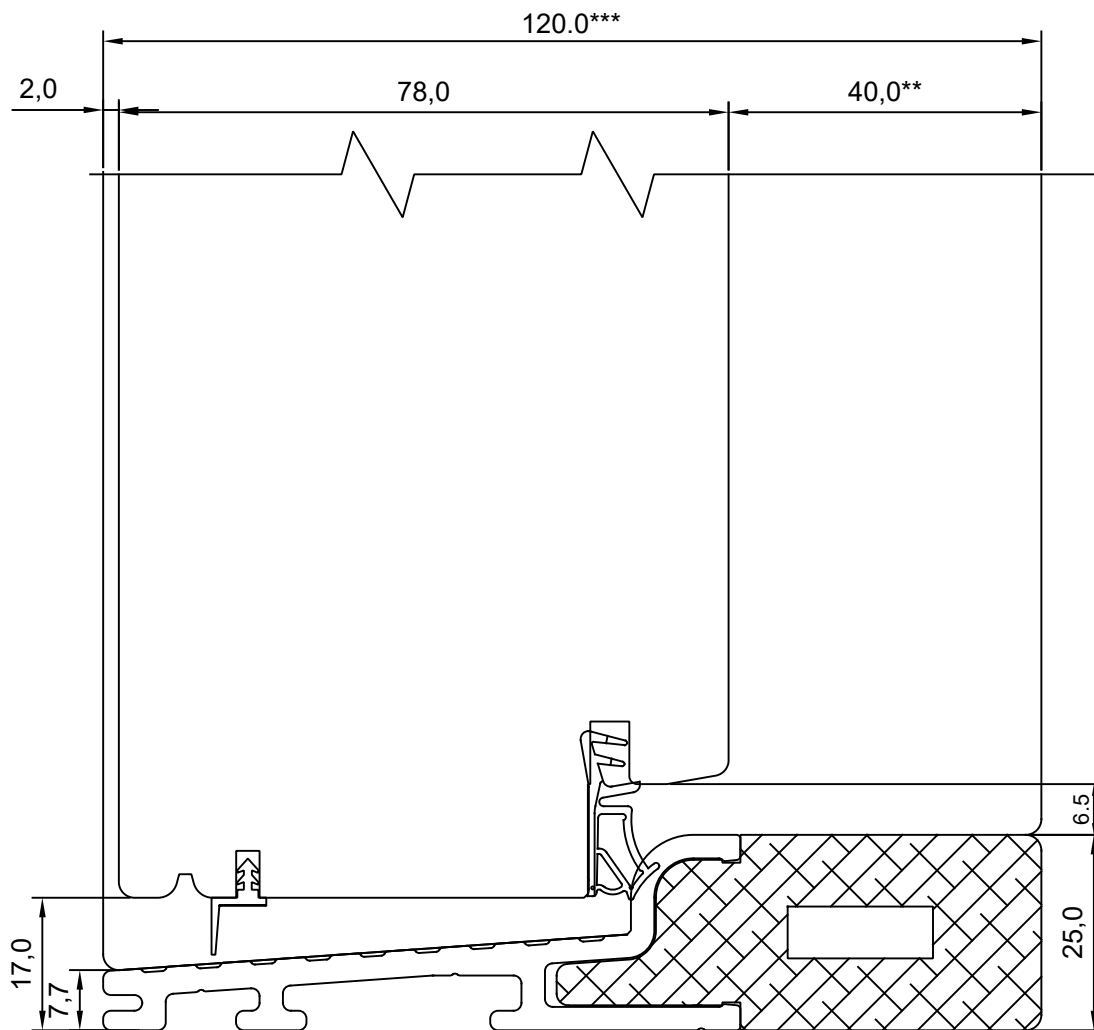

REVISION A:

REVISION B:

REVISION C:

KINNITATUD:

VJ

** NB, muutuv mõõt - 40,0-12,0

*** NB, muutuv mõõt - 92,0-120,0

TOOTMINE.