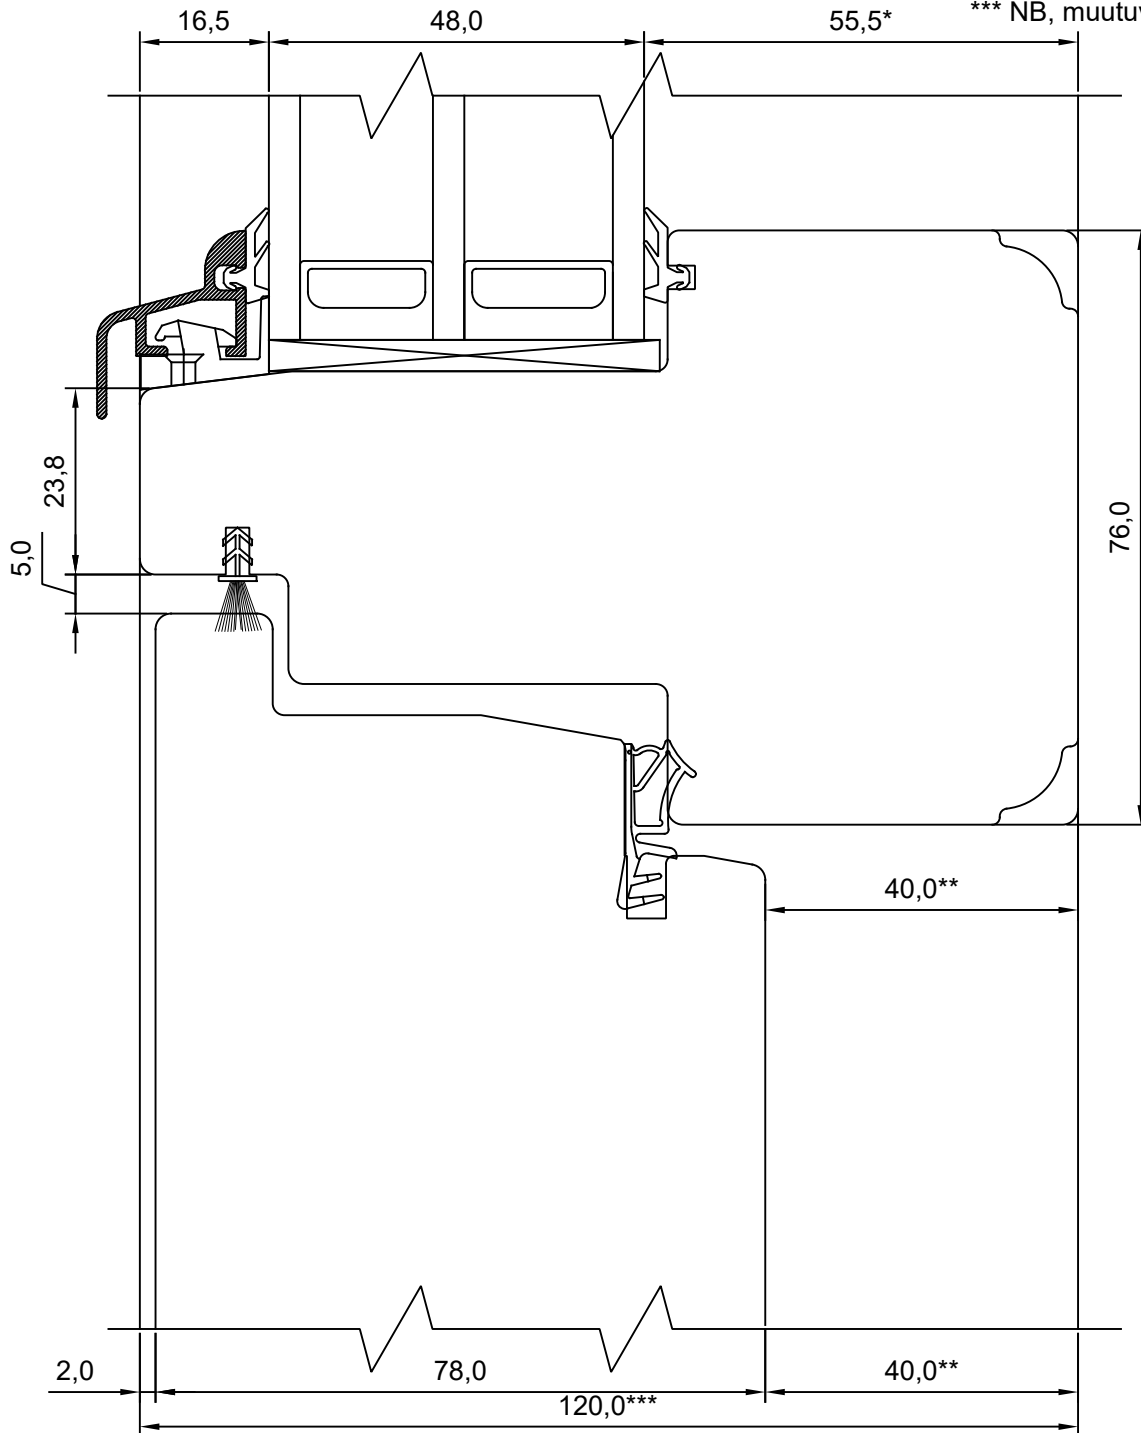

MÕÖT: 1:1

REVISION A:

REVISION B:

REVISION C:

KINNITATUD:

VJ

* NB, muutuv mõõt - 55,5-27,5

** NB, muutuv mõõt - 40,0-12,0

*** NB, muutuv mõõt - 92,0-120,0

- * NB, muutuv mõõt - 55,5-27,5
- ** NB, muutuv mõõt - 40,0-12,0
- *** NB, muutuv mõõt - 92,0-120,0

TOOTMINE.		SW17 KILPUKS HOR. LÕIGE VERT.IMPOSTIGA UKSE KÜLGOSAST	JOONISE NR:
Viking Window AS Mäo, Järvamaa 72751 tlf.372 38 48 900			SW17KU.8
KUUPÄEV: 08.05.17 REVISION A: REVISION B: REVISION C:	VJ 		MÕÖT: 1:1 KINNITATUD: VJ