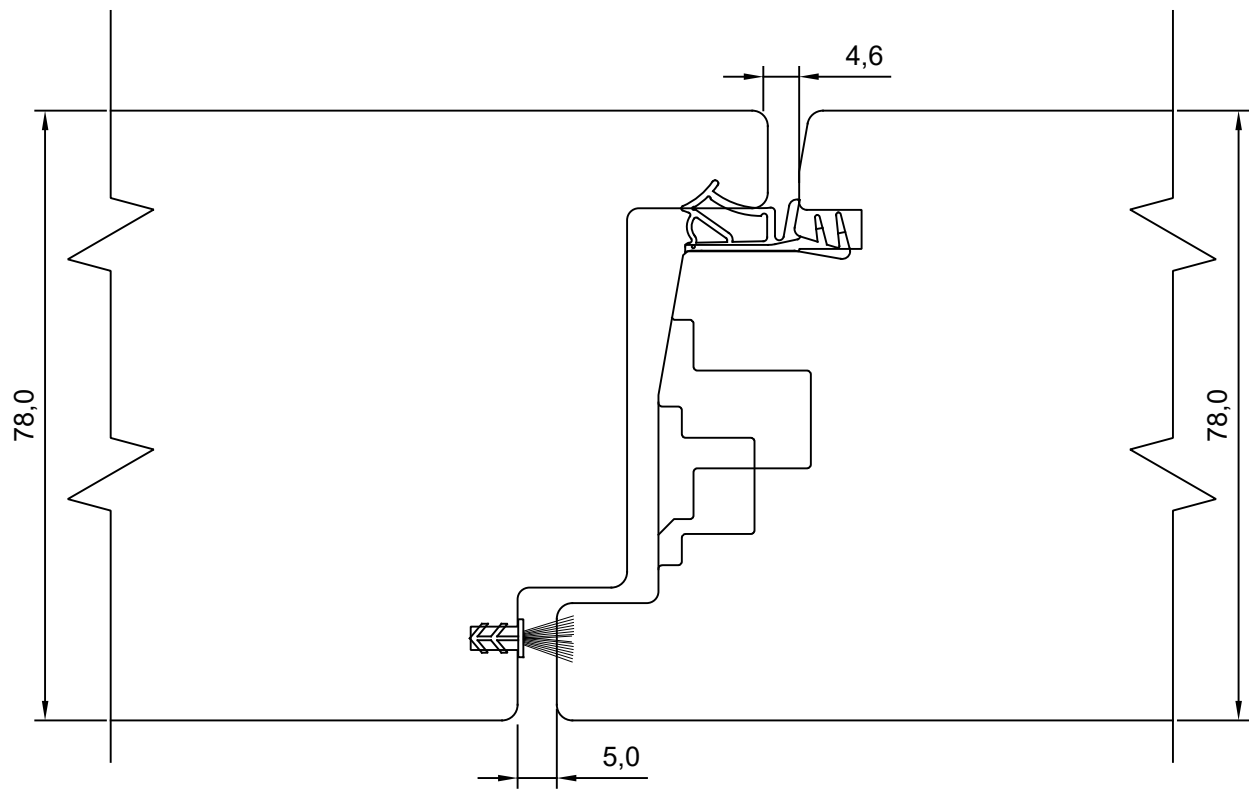

TOOTMINE.

Viking Window AS
Mõo, Järvamaa 72751 tlf.372 38 48 900

SW17 KAHEPOOLNE KILPUKS
HOR. LÕIGE KESKOSAST

JOONISE NR:

SW17KU.5

KUUPÄEV: 21.11.17 VJ

MÕÖT: 1:1

REVISION A:

REVISION B:

REVISION C:

KINNITATUD:

VJ