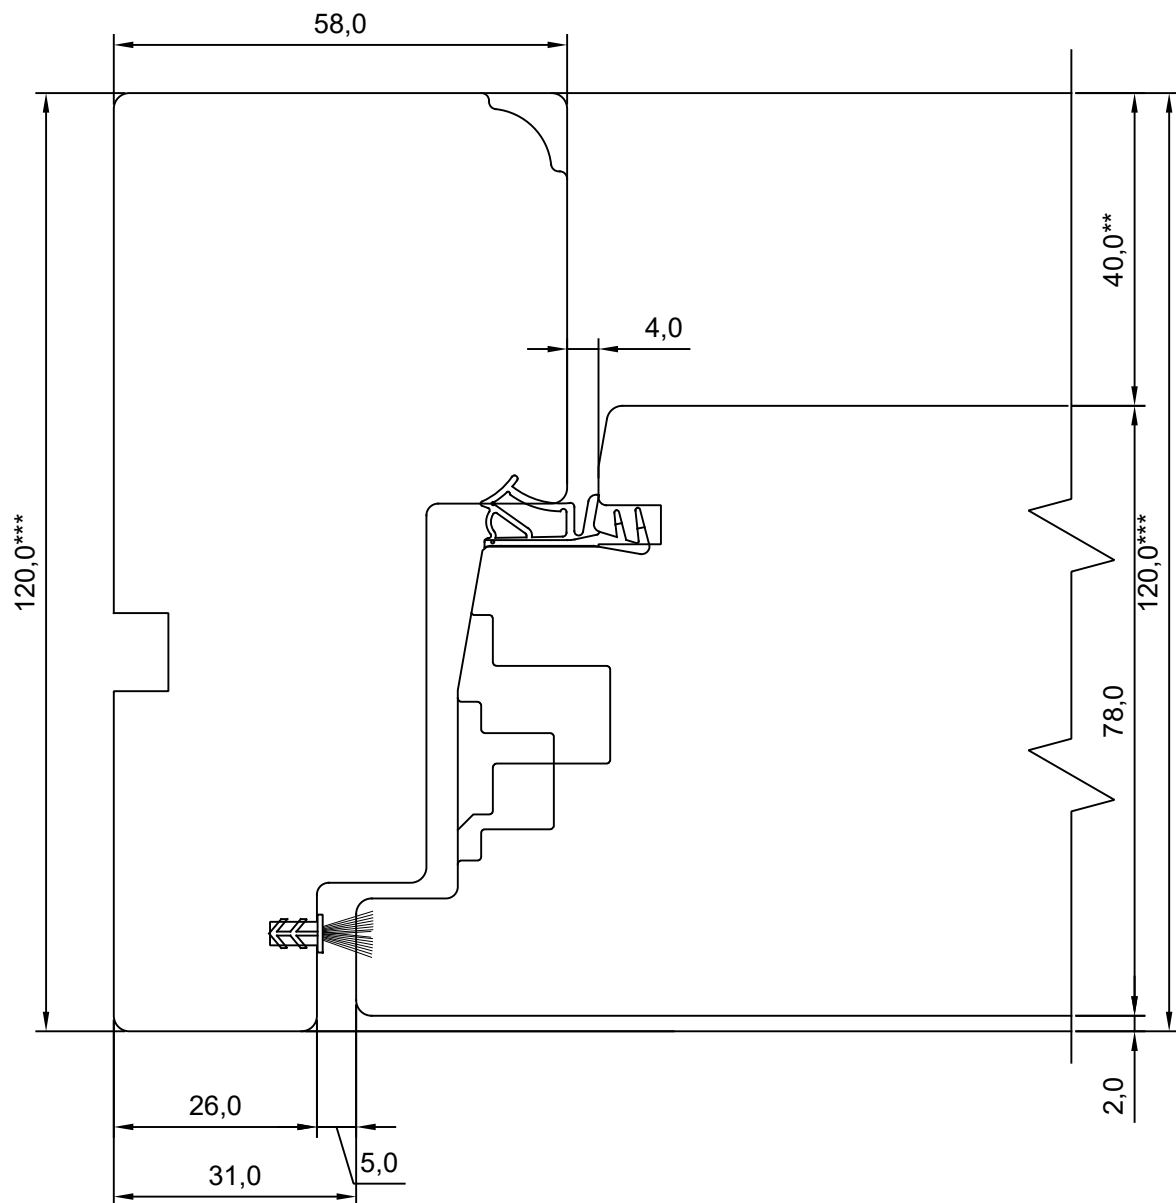

TOOTMINE.

Viking Window AS
Mõo, Järvamaa 72751 tf.372 38 48 900

SW17 KILPUKS

VERT. LÕIGE KILPUKSE SULUSEPOOLSEST
KÜLJEST

JONISE NR:

SW17KU.2

KUUPÄEV: 21.11.17 VJ

MÕÖT: 1:1

REVISION A:

REVISION B:

REVISION C:

KINNITATUD:

VJ

** NB, muutuv mõõt - 40,0-12,0

*** NB, muutuv mõõt - 92,0-120,0