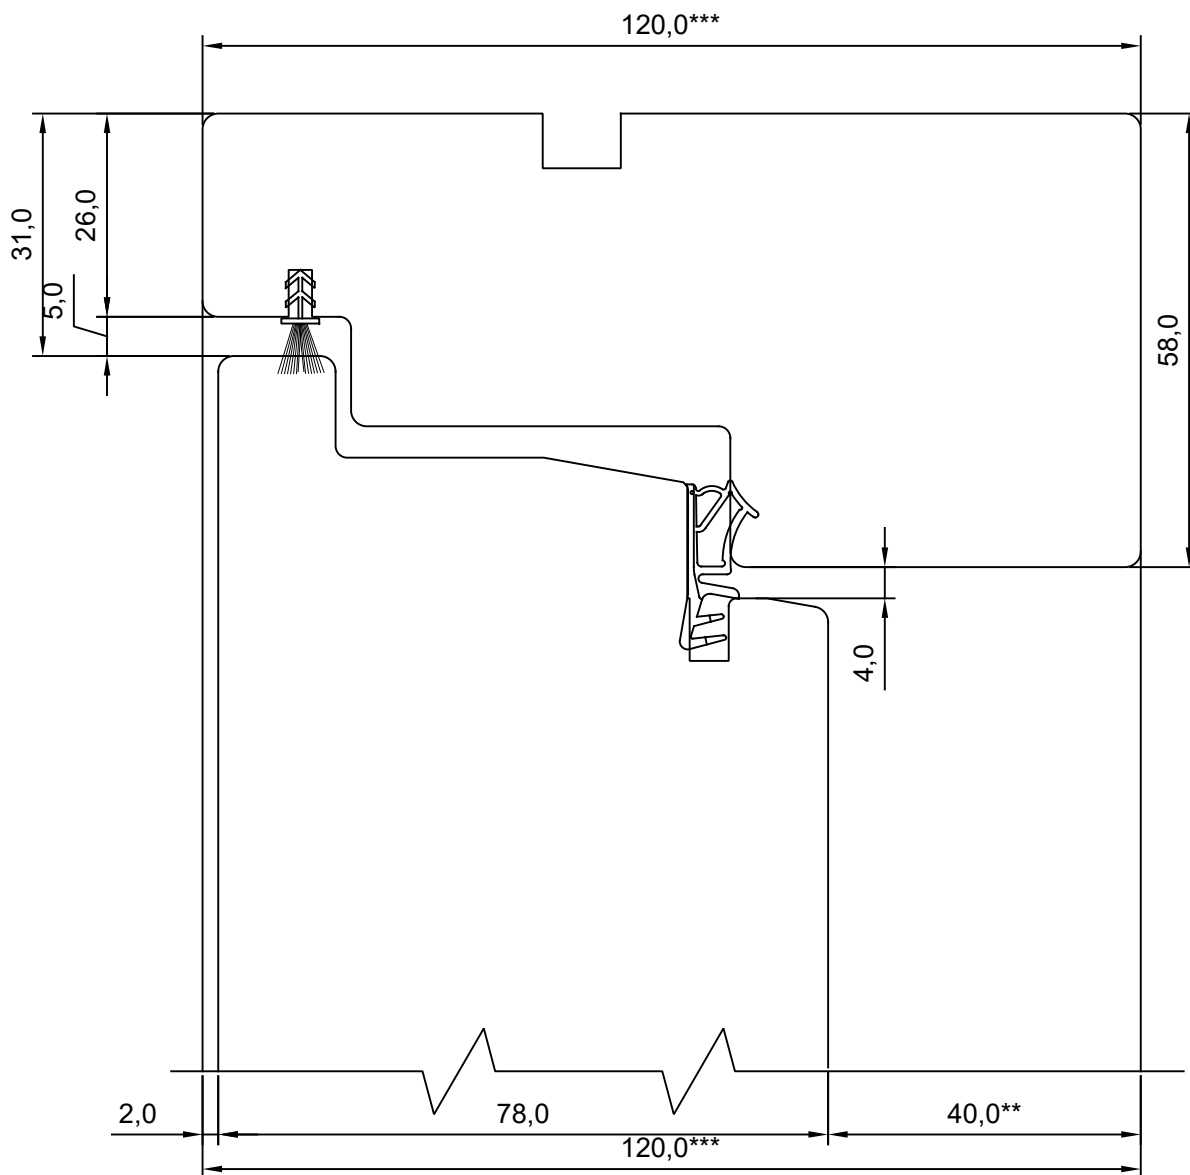

KINNITATUD:

VJ

** NB, muutuv mõõt - 40,0-12,0

*** NB, muutuv mõõt - 92,0-120,0

TOOTMINE.

Viking Window AS
Mõo, Järvamaa 72751 tlf.372 38 48 900

SW17 KAHEPOOLNE KILPUKS
HOR. LÕIGE KESKOSAST

JOONISE NR: