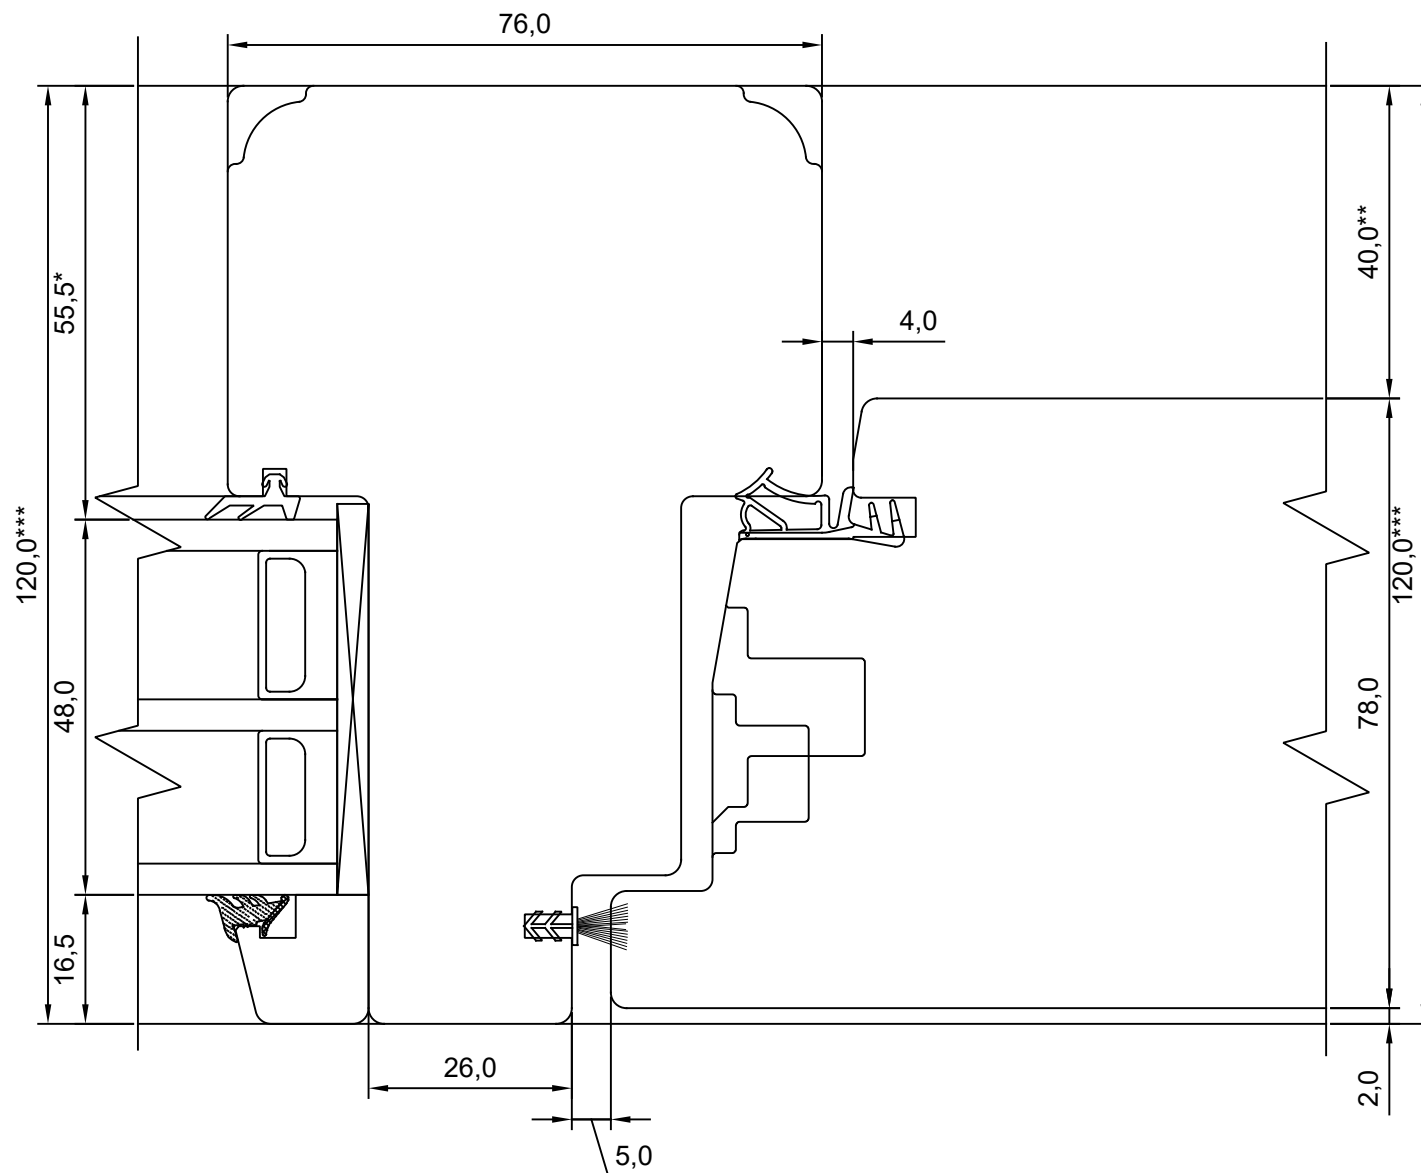

MÕÖT: 1:1

REVISION A:

REVISION B:

REVISION C:

KINNITATUD:

VJ

* NB, muutuv mõõt - 55,5-27,5

** NB, muutuv mõõt - 40,0-12,0

*** NB, muutuv mõõt - 92,0-120,0

- * NB, muutuv mõõt - 55,5-27,5
- ** NB, muutuv mõõt - 40,0-12,0
- *** NB, muutuv mõõt - 92,0-120,0

TOOTMINE.		SW17 KILPUKS HOR. LÕIGE VERT.IMPOSTIGA UKSE KÜLGOSAST	JOONISE NR:
Viking Window AS Mäo, Järvamaa 72751 tlf.372 38 48 900			SW17KU.8
KUUPÄEV: 08.05.17 REVISION A: REVISION B: REVISION C:	VJ 		MÕÖT: 1:1 KINNITATUD: VJ