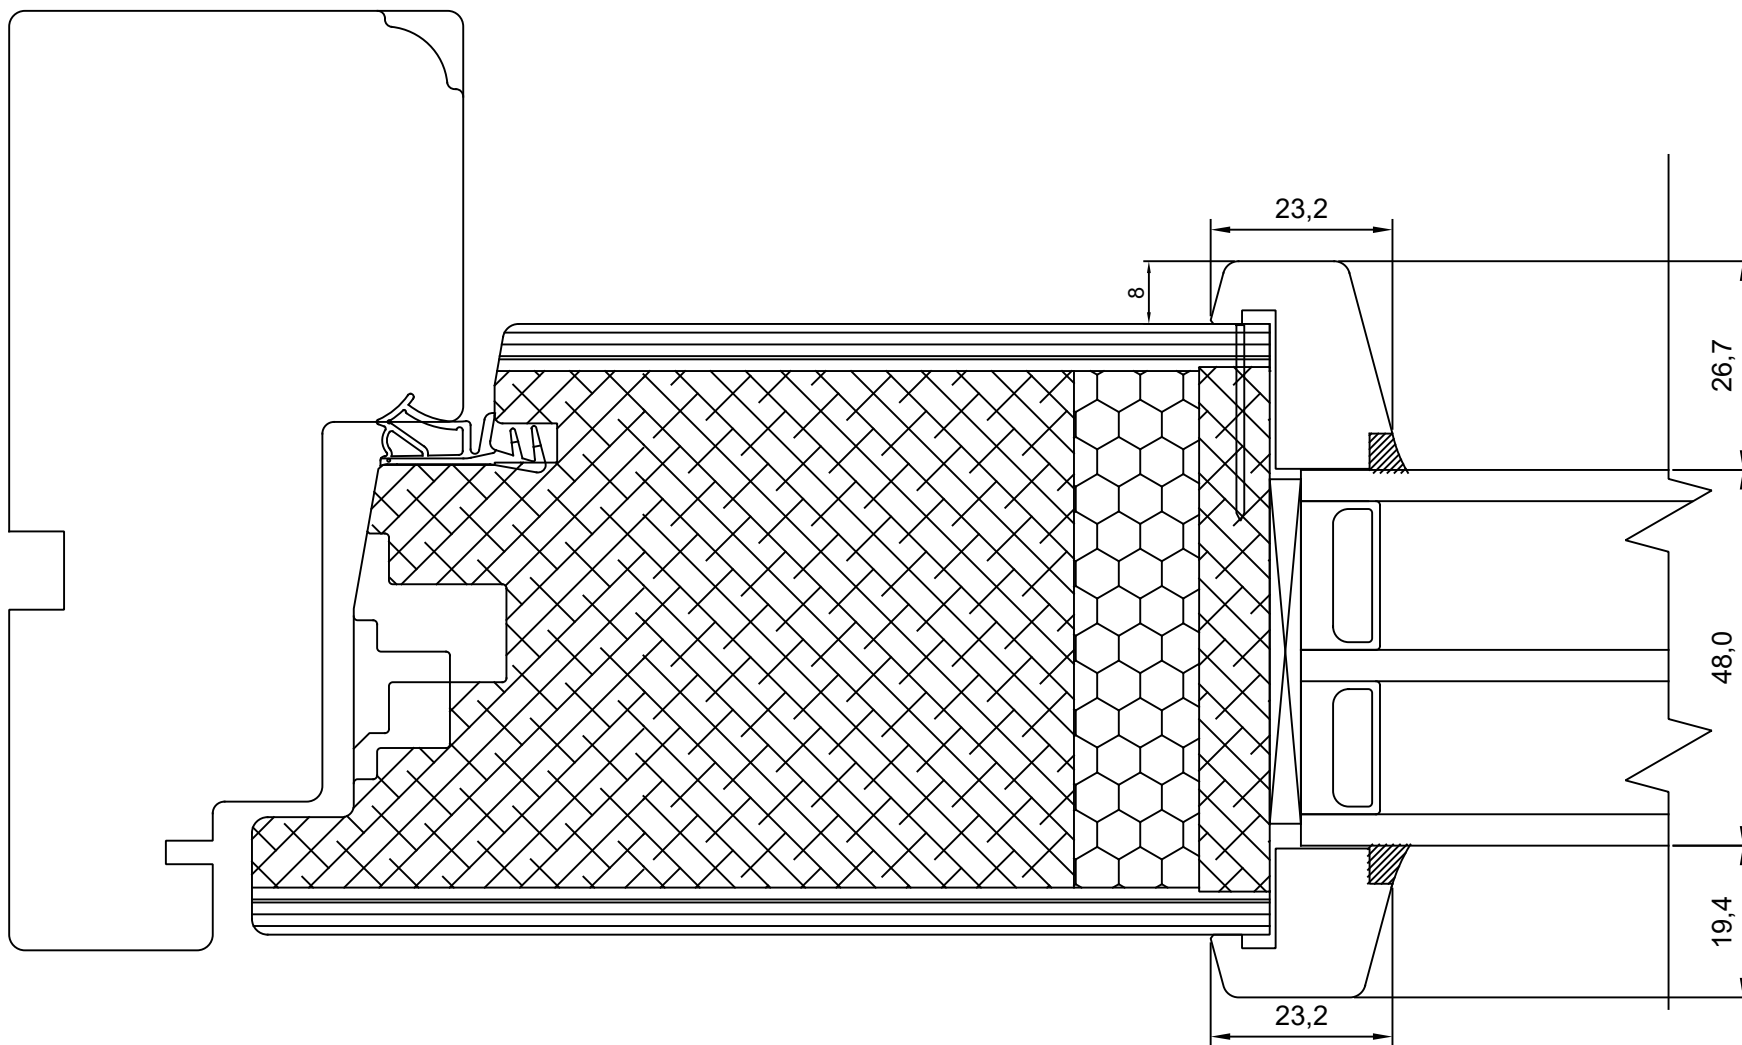

TOOTMINE.		SW17 KILPUKS HOR.LÕIGE KLAASIAVAGA KILPUKSEST	JOONISE NR:
Viking Window AS Mäo, Järvamaa 72751 tlf.372 38 48 900.			SW17KU.9
KUUPÄEV:	27.11.17	VJ.	MÕÖT: 1:1
REVISION A:			
REVISION B:			KINNITATUD:
REVISION C:			RN.