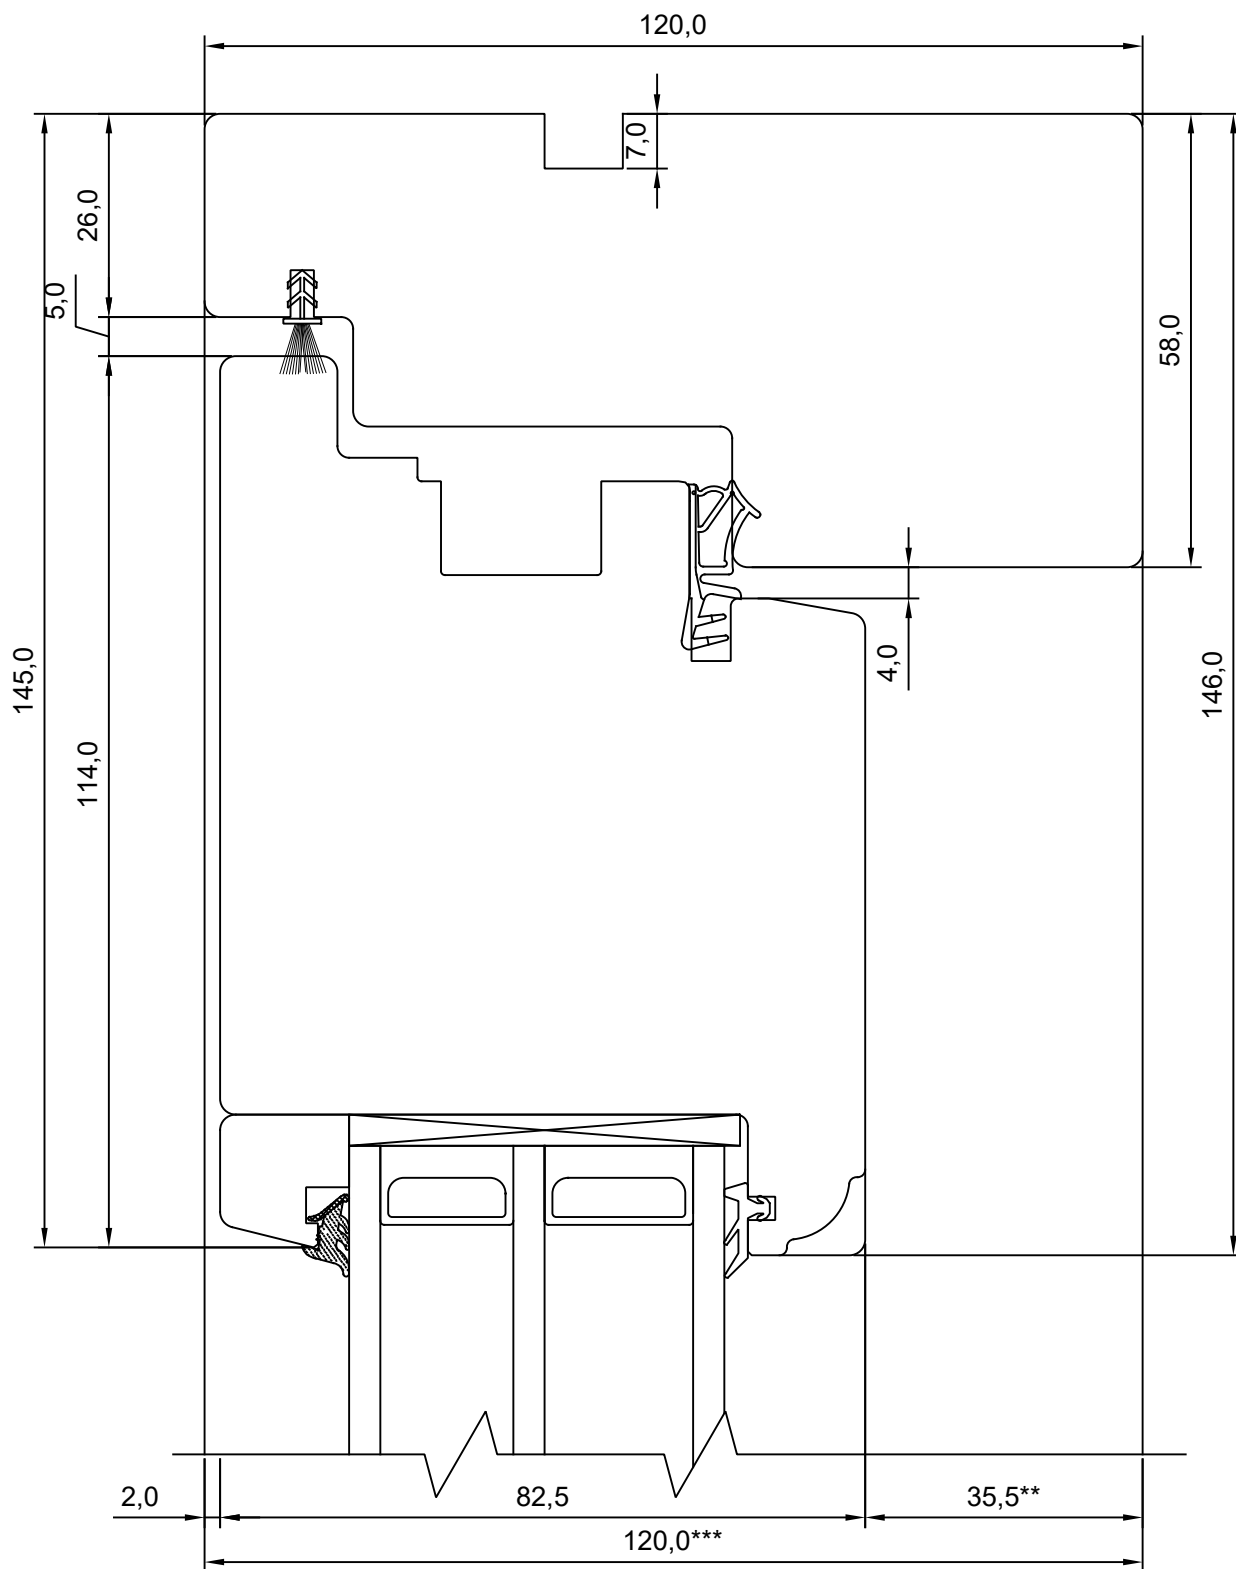

KINNITATUD:

VJ

** NB, muutuv mõõt - 35,5-7,5

*** NB, muutuv mõõt - 92,0-120,0

Tootja jätab endale õiguse teha muudatusi !

Tootja jätab endale õiguse teha muudatusi!

TOOTMINE.		SW17 KAHEPOOLNE PROFILUKS HOR.LÕIGE KESKOSAST	JOONISE NR:
Viking Window AS Mäo, Järvamaa 72751 tlf.372 38 48 900			SW17U.6
KUUPÄEV:	29.05.17	VJ	MÖÖT: 1:1
REVISION A:			KINNITATUD:
REVISION B:			VJ
REVISION C:			

- * NB, muutuv mõõt - 55,5-27,5
- ** NB, muutuv mõõt - 35,5-7,5
- *** NB, muutuv mõõt - 92,0-120,0

Tootja jätab endale õiguse teha muudatusi!

TOOTMINE.		SW17 PROFIILUKS HOR. LÕIGE VERT.IMPOSTIGA UKSE KÜLGOSAST	JOONISE NR:
Viking Window AS Mäo, Järvamaa 72751 tlf.372 38 48 900			SW17U.8
KUUPÄEV: 08.05.17	VJ		MÕÖT: 1:1
REVISION A:			KINNITATUD:
REVISION B:			VJ
REVISION C:			