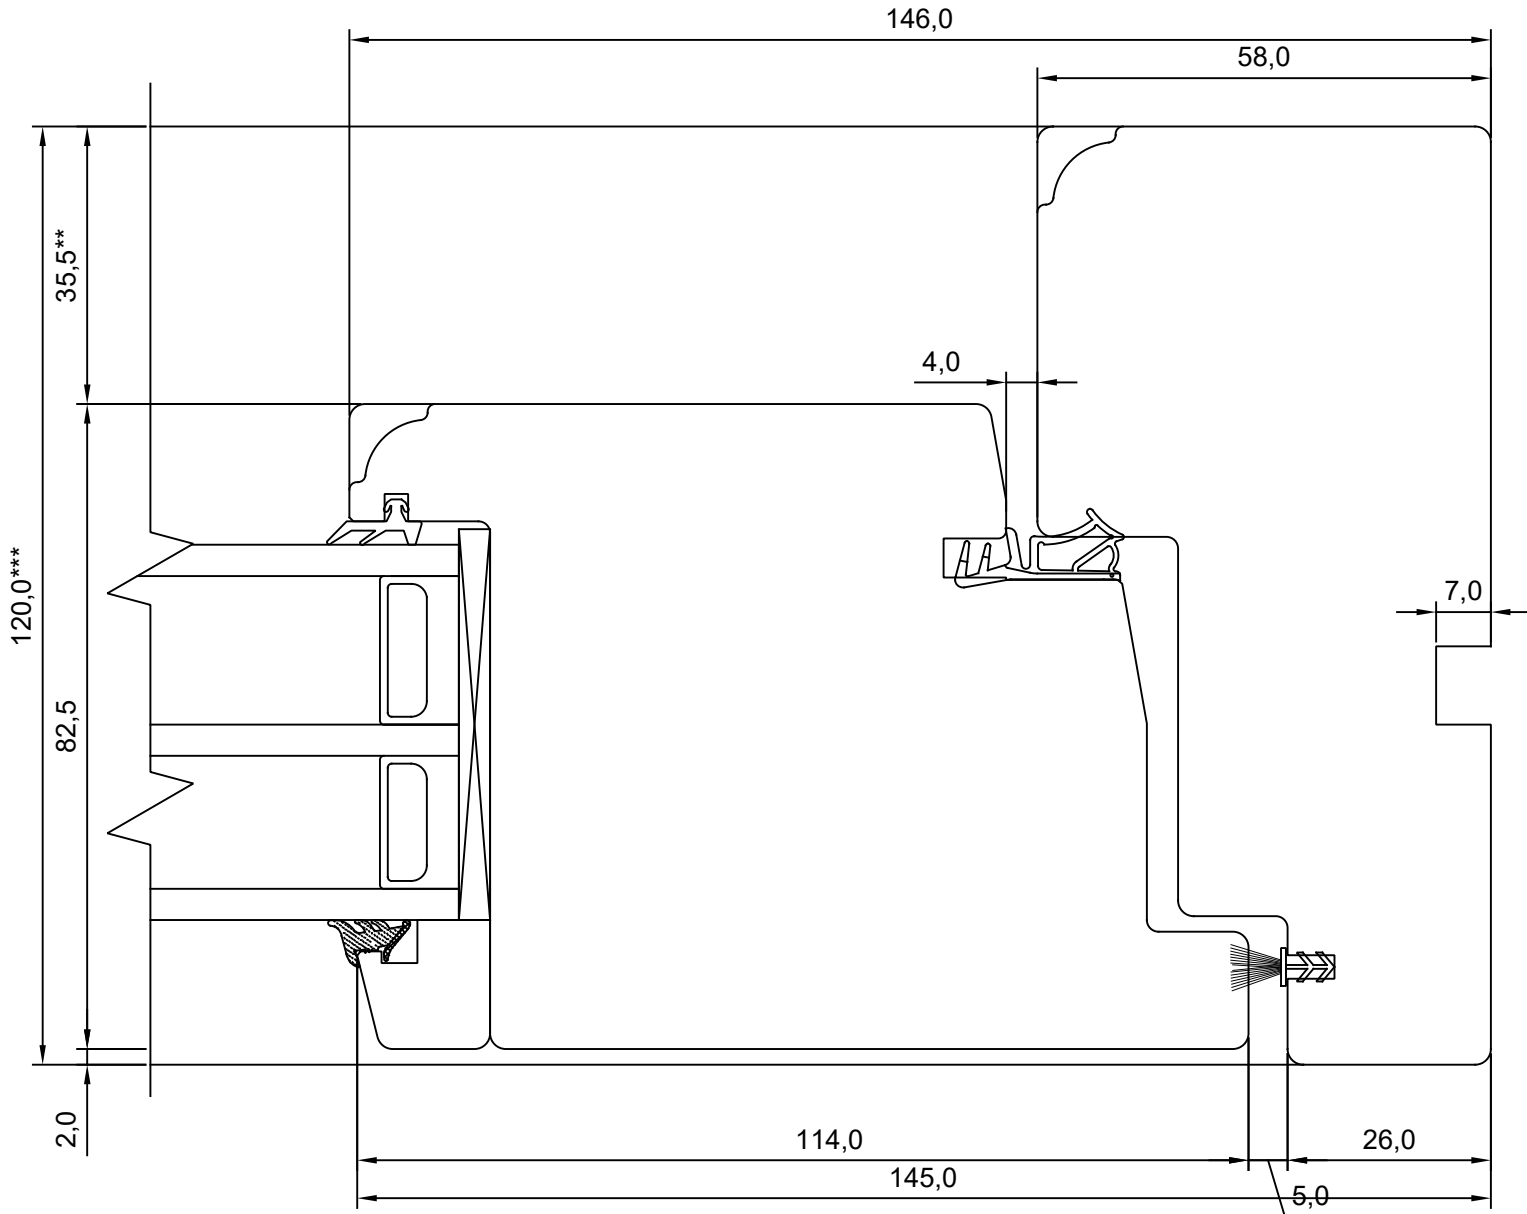

TOOTMINE.

Viking Window AS
Mäo, Järvamaa 72751 tlf.372 38 48 900

**SW17 PROFILUKS
HOR. LÕIGE LUKSE HINGEPOOLSEST
KÜLJEST**

JOONISE NR:
SW17U.1.3

KUUPÄEV:	08.05.17	VJ
REVISION A:		
REVISION B:		
REVISION C:		

MÕÖT:	1:1
KINNITATUD:	
	VJ

** NB, muutuv mõõt - 35,5-7,5
*** NB, muutuv mõõt - 92,0-120,0