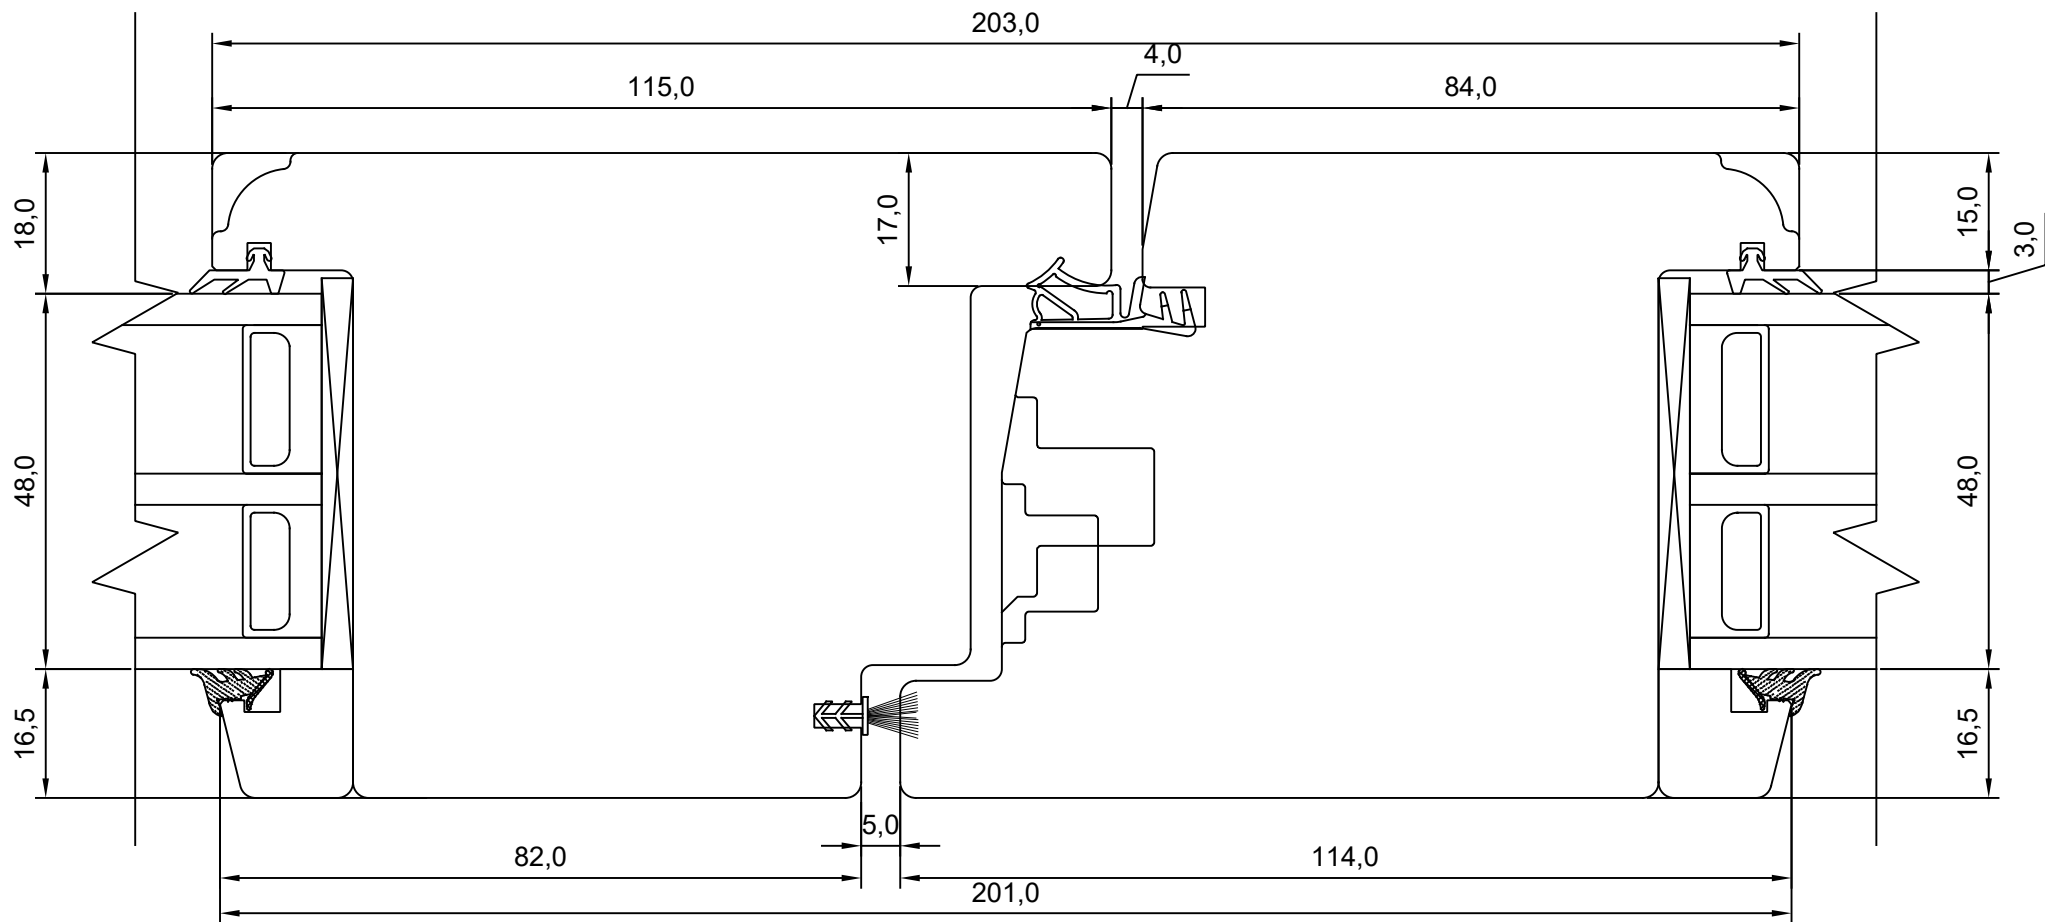

KINNITATUD:

VJ

** NB, muutuv mõõt - 35,5-7,5

*** NB, muutuv mõõt - 92,0-120,0

Tootja jätab endale õiguse teha muudatusi !

Tootja jätab endale õiguse teha muudatusi!

TOOTMINE.		SW17 KAHEPOOLNE PROFILUKS HOR.LÕIGE KESKOSAST	JOONISE NR:
Viking Window AS Mäo, Järvamaa 72751 tlf.372 38 48 900			SW17U.6
KUUPÄEV:	29.05.17	VJ	MÖÖT: 1:1
REVISION A:			KINNITATUD:
REVISION B:			VJ
REVISION C:			