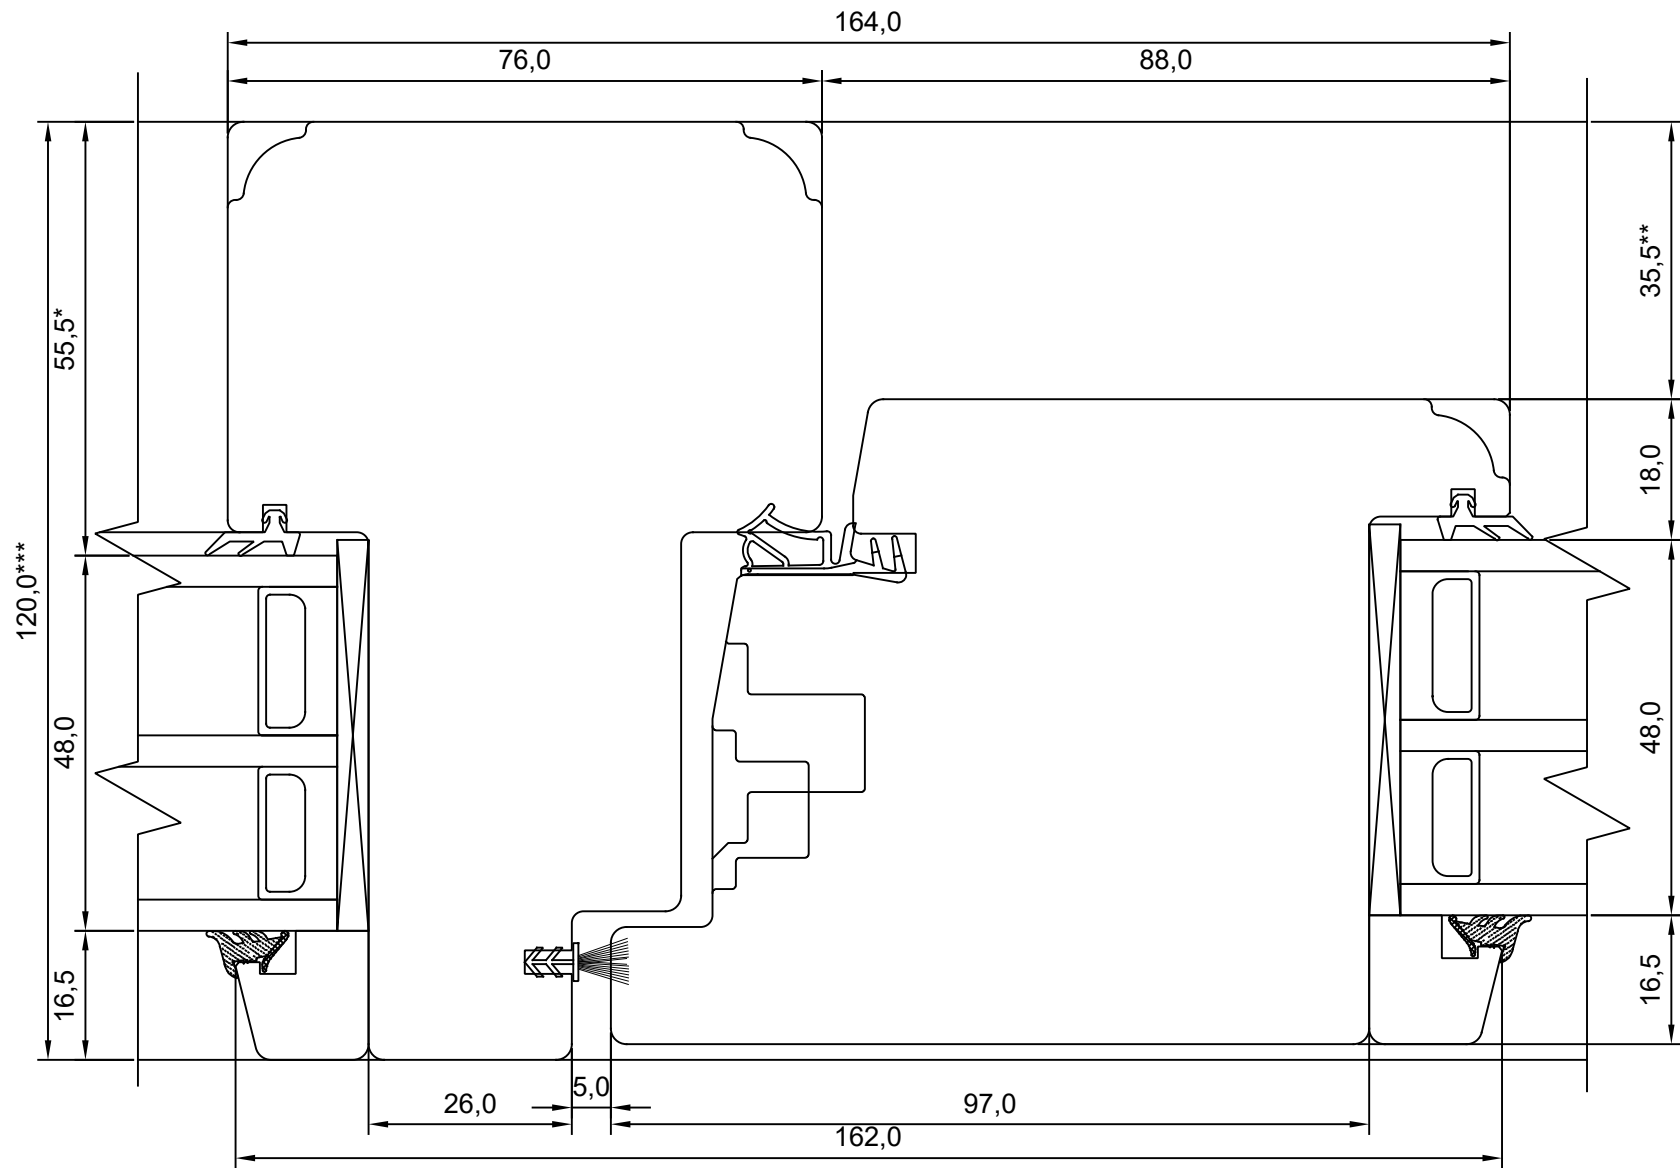

REVISION B:

REVISION C:

KINNITATUD:

VJ

* NB, muutuv mõõt - 55,5-27,5

** NB, muutuv mõõt - 35,5-7,5

*** NB, muutuv mõõt - 92,0-120,0

Tootja jätab endale õiguse teha muudatusi !

- * NB, muutuv mõõt - 55,5-27,5
- ** NB, muutuv mõõt - 35,5-7,5
- *** NB, muutuv mõõt - 92,0-120,0

Tootja jätab endale õiguse teha muudatusi!

TOOTMINE.		SW17 PROFIILUKS HOR. LÕIGE VERT.IMPOSTIGA UKSE KÜLGOSAST	JOONISE NR:
Viking Window AS Mäo, Järvamaa 72751 tlf.372 38 48 900			SW17U.8
KUUPÄEV: 08.05.17	VJ		MÕÖT: 1:1
REVISION A:			KINNITATUD:
REVISION B:			VJ
REVISION C:			