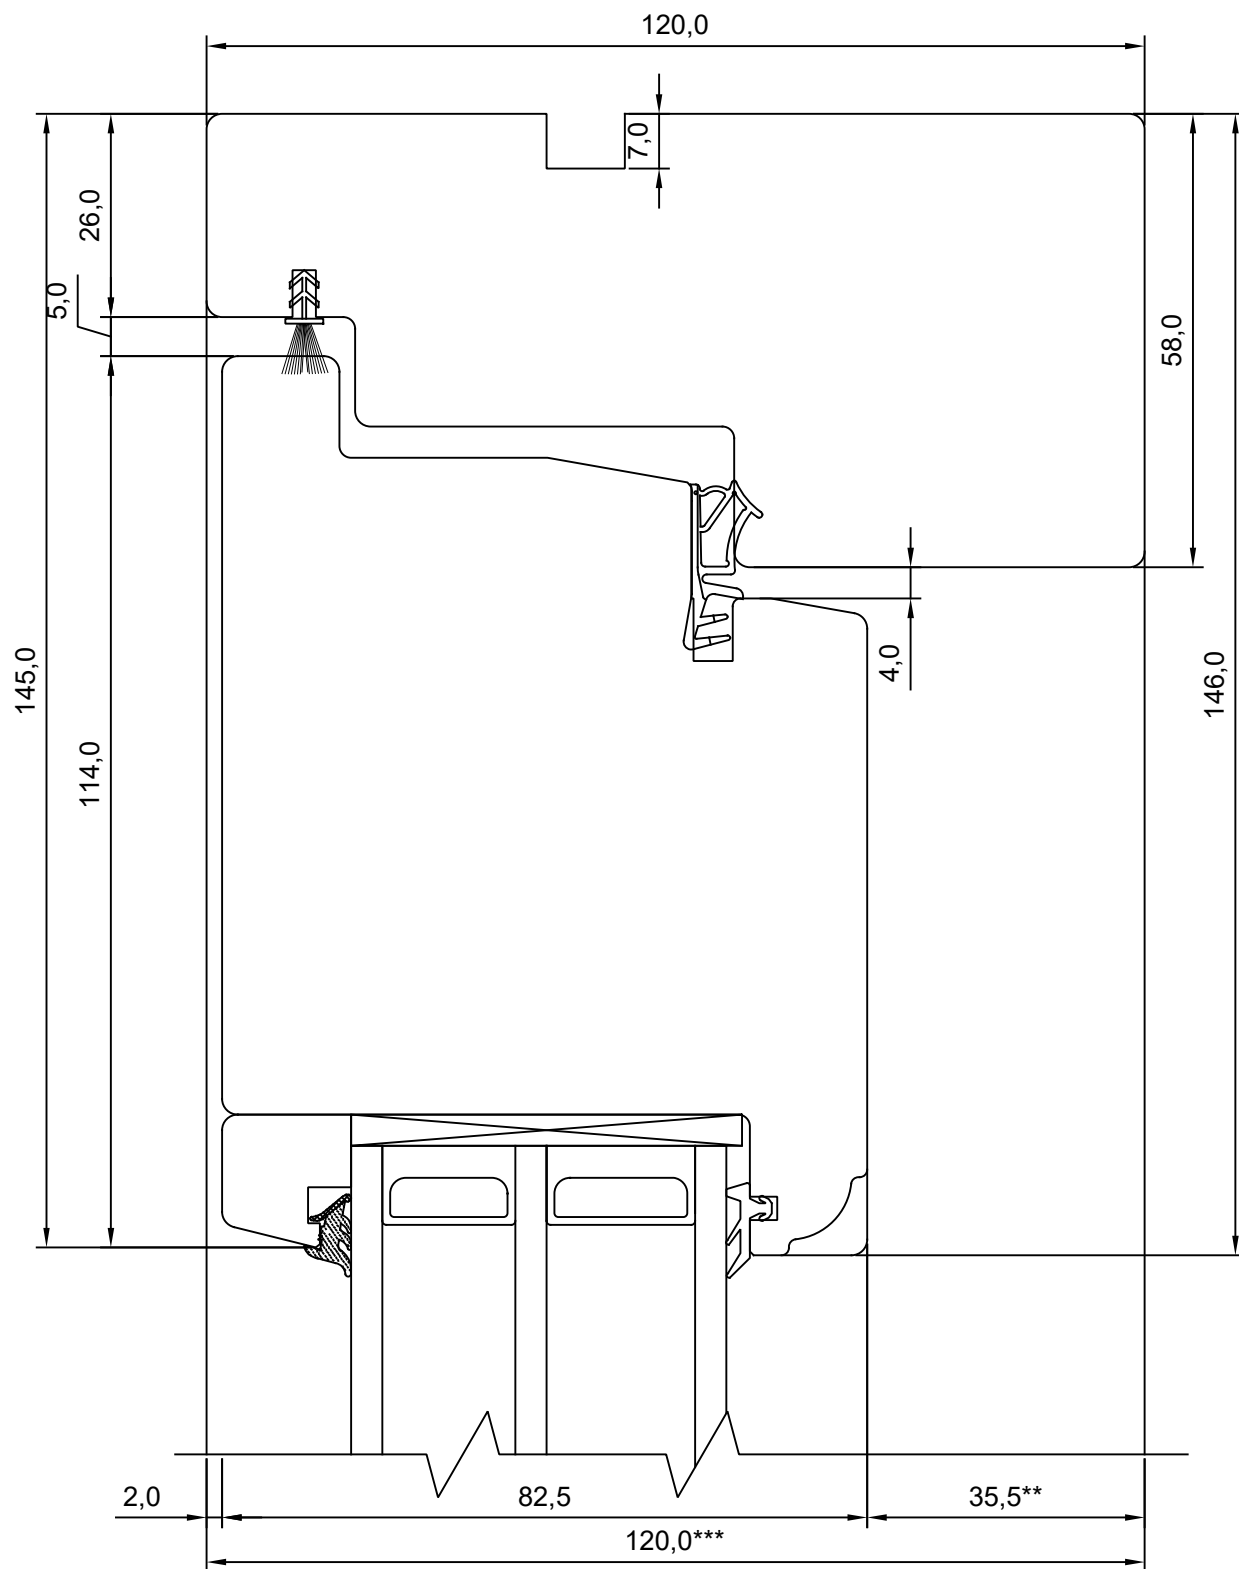

KINNITATUD:

VJ

** NB, muutuv mõõt - 35,5-7,5

*** NB, muutuv mõõt - 92,0-120,0

Tootja jätab endale õiguse teha muudatusi !

TOOTMINE.

Viking Window AS
Mõo, Järvamaa 72751 tlf.372 38 48 900

KUUPÄEV: 08.05.17 VJ

KINNITATUD:

VJ

** NB, muutuv mõõt - 35,5-7,5

*** NB, muutuv mõõt - 92,0-120,0

Tootja jätab endale õiguse teha muudatusi !

Tootja jätab endale õiguse teha muudatusi!

TOOTMINE.		SW17 KAHEPOOLNE PROFILUKS HOR.LÕIGE KESKOSAST	JOONISE NR:
Viking Window AS Mäo, Järvamaa 72751 tlf.372 38 48 900			SW17U.6
KUUPÄEV:	29.05.17	VJ	MÖÖT: 1:1
REVISION A:			KINNITATUD:
REVISION B:			VJ
REVISION C:			

- * NB, muutuv mõõt - 55,5-27,5
- ** NB, muutuv mõõt - 35,5-7,5
- *** NB, muutuv mõõt - 92,0-120,0

Tootja jätab endale õiguse teha muudatusi!

TOOTMINE.		SW17 PROFIILUKS HOR. LÕIGE VERT.IMPOSTIGA UKSE KÜLGOSAST	JOONISE NR:
Viking Window AS Mäo, Järvamaa 72751 tlf.372 38 48 900			SW17U.8
KUUPÄEV: 08.05.17	VJ		MÕÖT: 1:1
REVISION A:			KINNITATUD:
REVISION B:			VJ
REVISION C:			