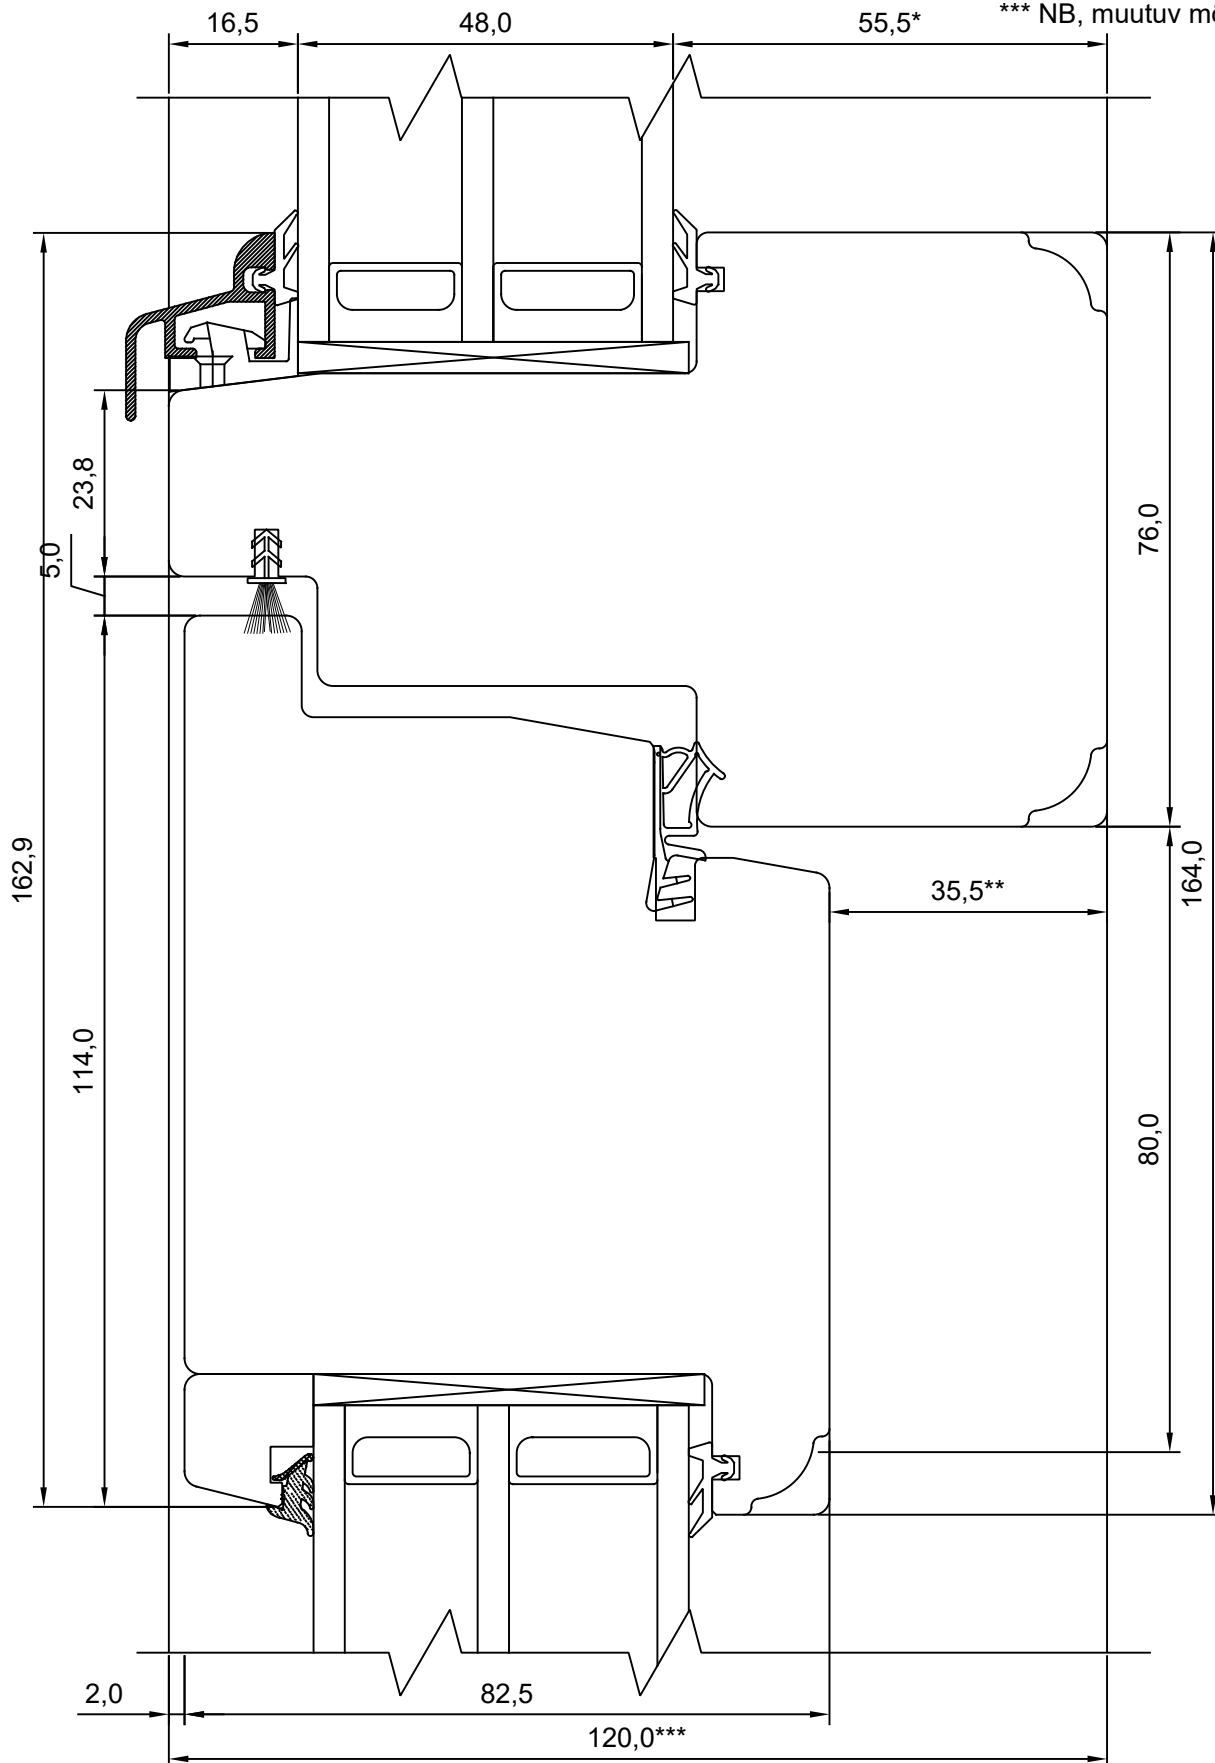

KINNITATUD:

VJ

** NB, muutuv mõõt - 35,5-7,5

*** NB, muutuv mõõt - 92,0-120,0

Tootja jätab endale õiguse teha muudatusi !

TOOTMINE.

Viking Window AS
Mõo, Järvamaa 72751 tlf.372 38 48 900

KUUPÄEV: 08.05.17 VJ

KINNITATUD:

VJ

** NB, muutuv mõõt - 35,5-7,5

*** NB, muutuv mõõt - 92,0-120,0

Tootja jätab endale õiguse teha muudatusi !

Tootja jätab endale õiguse teha muudatusi!

TOOTMINE.		SW17 KAHEPOOLNE PROFILUKS HOR.LÕIGE KESKOSAST	JOONISE NR:
Viking Window AS Mäo, Järvamaa 72751 tlf.372 38 48 900			SW17U.6
KUUPÄEV:	29.05.17	VJ	MÖÖT: 1:1
REVISION A:			KINNITATUD:
REVISION B:			VJ
REVISION C:			

REVISION B:

REVISION C:

KINNITATUD:

VJ

* NB, muutuv mõõt - 55,5-27,5

** NB, muutuv mõõt - 35,5-7,5

*** NB, muutuv mõõt - 92,0-120,0

Tootja jätab endale õiguse teha muudatusi !

- * NB, muutuv mõõt - 55,5-27,5
- ** NB, muutuv mõõt - 35,5-7,5
- *** NB, muutuv mõõt - 92,0-120,0

Tootja jätab endale õiguse teha muudatusi!

TOOTMINE.		SW17 PROFIILUKS HOR. LÕIGE VERT.IMPOSTIGA UKSE KÜLGOSAST	JOONISE NR:
Viking Window AS Mäo, Järvamaa 72751 tlf.372 38 48 900			SW17U.8
KUUPÄEV: 08.05.17	VJ		MÕÖT: 1:1
REVISION A:			KINNITATUD:
REVISION B:			VJ
REVISION C:			