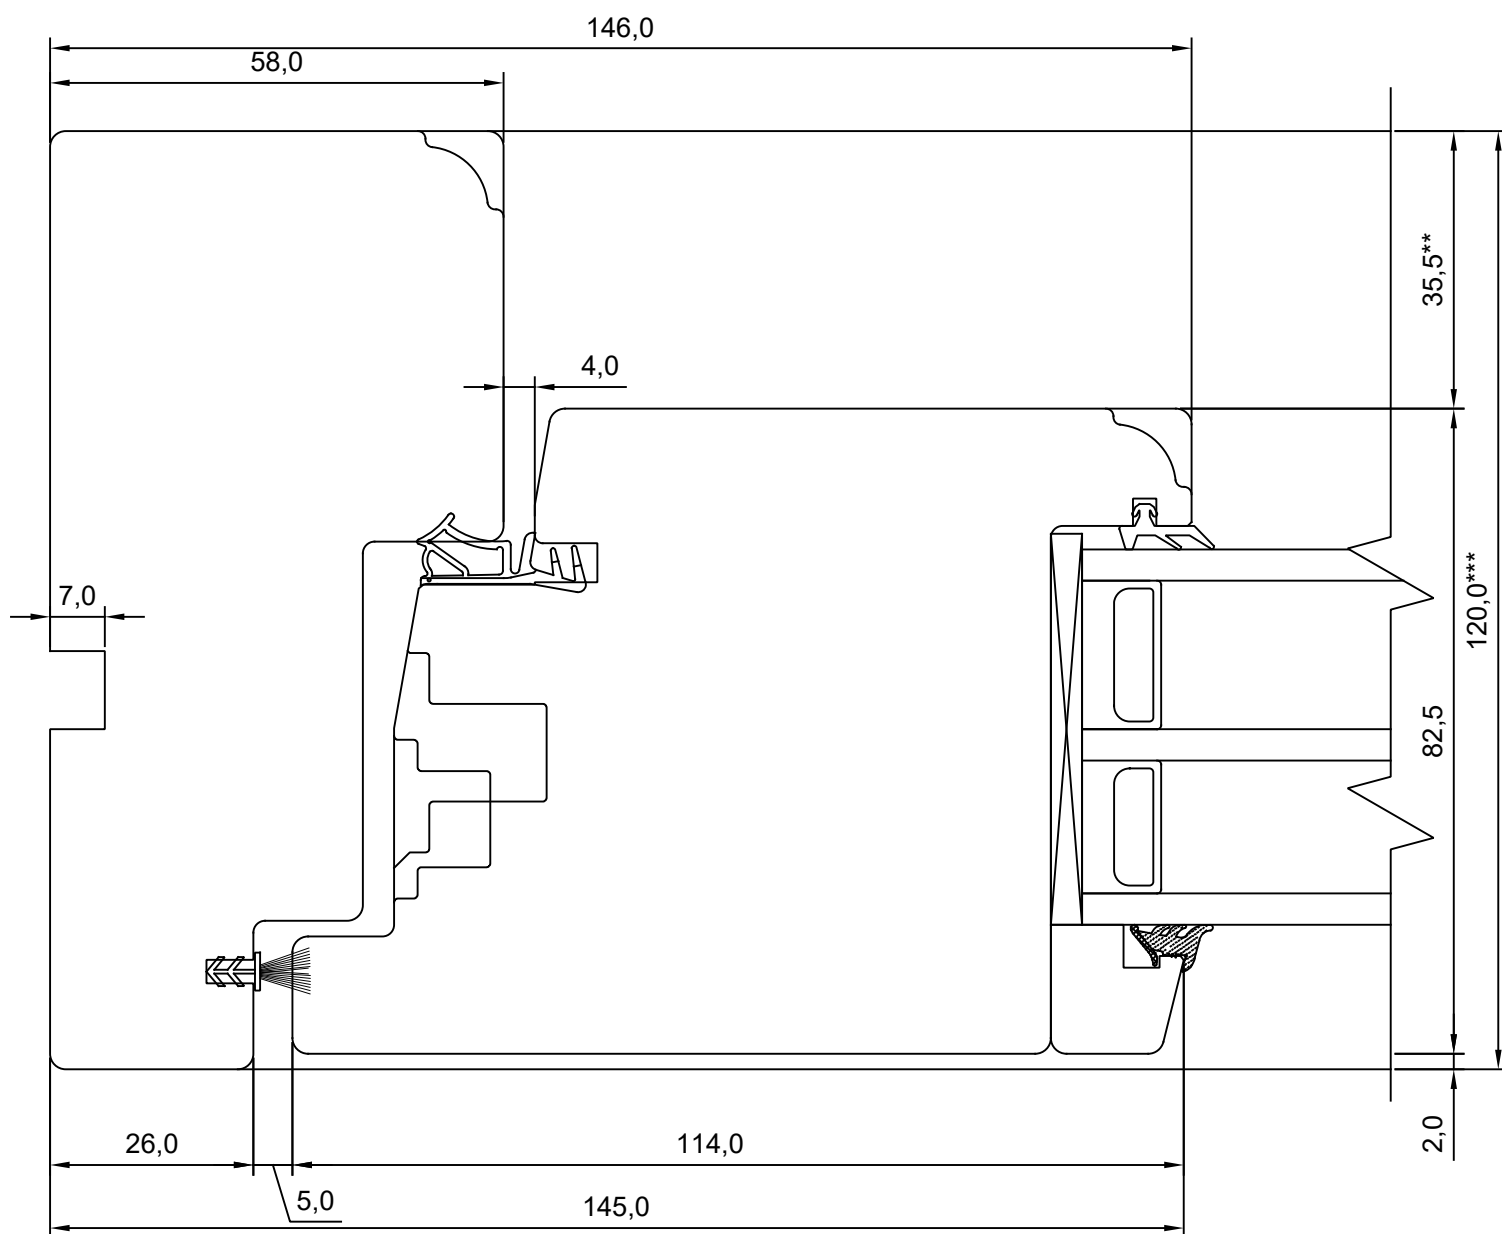

MÕÖT: 1:1

KINNITATUD:

VJ

** NB, muutuv mõõt - 35,5-7,5

*** NB, muutuv mõõt - 92,0-120,0

TOOTMINE.

Viking Window AS
Mäo, Järvamaa 72751 tlf.372 38 48 900

**SW17 PROFILUKS
HOR. LÕIGE LUKSE HINGEPOOLSEST
KÜLJEST**