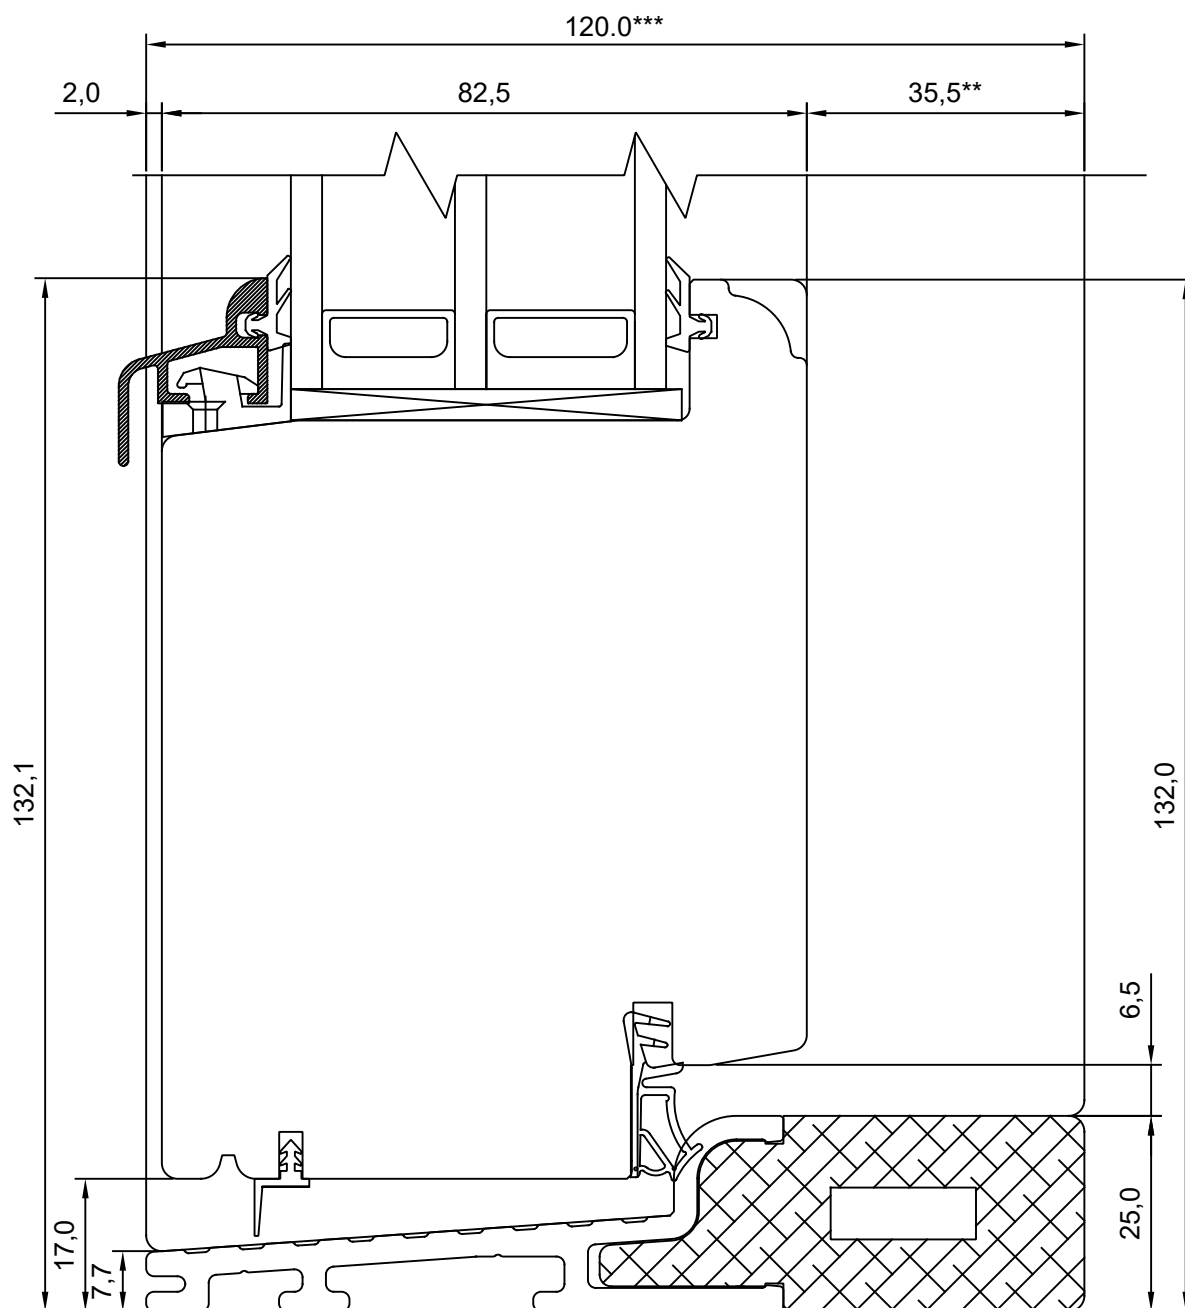

TOOTMINE.

Viking Window AS
Mõo, Järvamaa 72751 tlf.372 38 48 900

SW17 PROFILUKS
VERT. LÕIGE UKSE ALAOSAST

JOONISE NR:

SW17U.1.1

KUUPÄEV: 08.05.17 VJ

MÕÖT: 1:1

REVISION A: 12.06.17 VJ

REVISION B:

KINNITATUD:

REVISION C:

VJ

** NB, muutuv mõõt - 35,5-7,5

*** NB, muutuv mõõt - 92,0-120,0