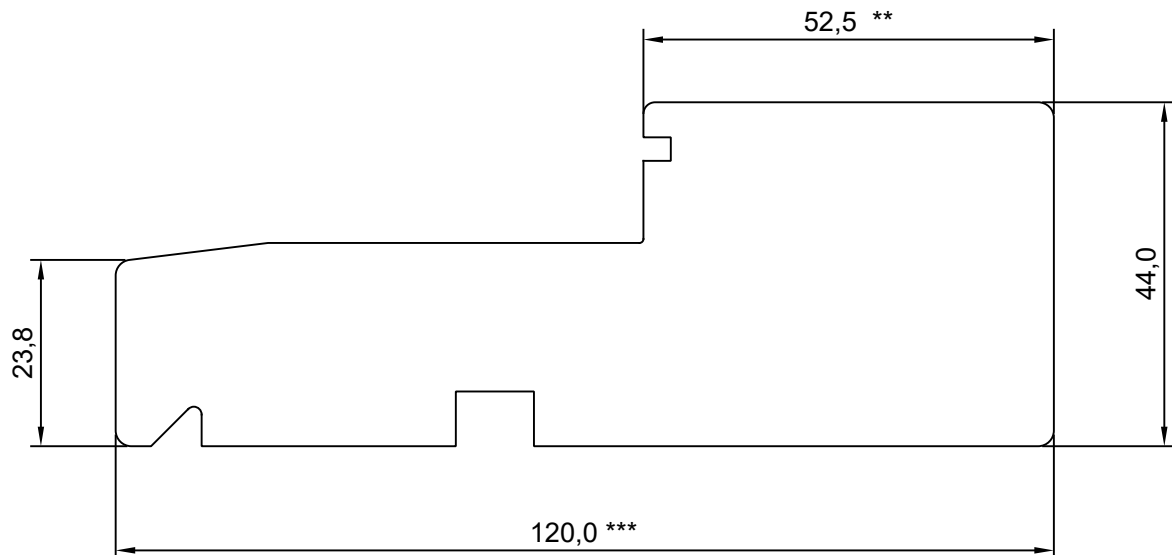

KINNITATUD:

REVISION C:

VJ

** NB, muutuv mõõt - 24,5-52,5

*** NB, muutuv mõõt - 92,0-120,0

TOOTMINE.

Viking Window AS
Mõo, Järvamaa 72751 tlf.372 38 48 900SW17 KINNINE AKEN
HOR. LÕIGE KÜLGOSAST

JONISE NR: