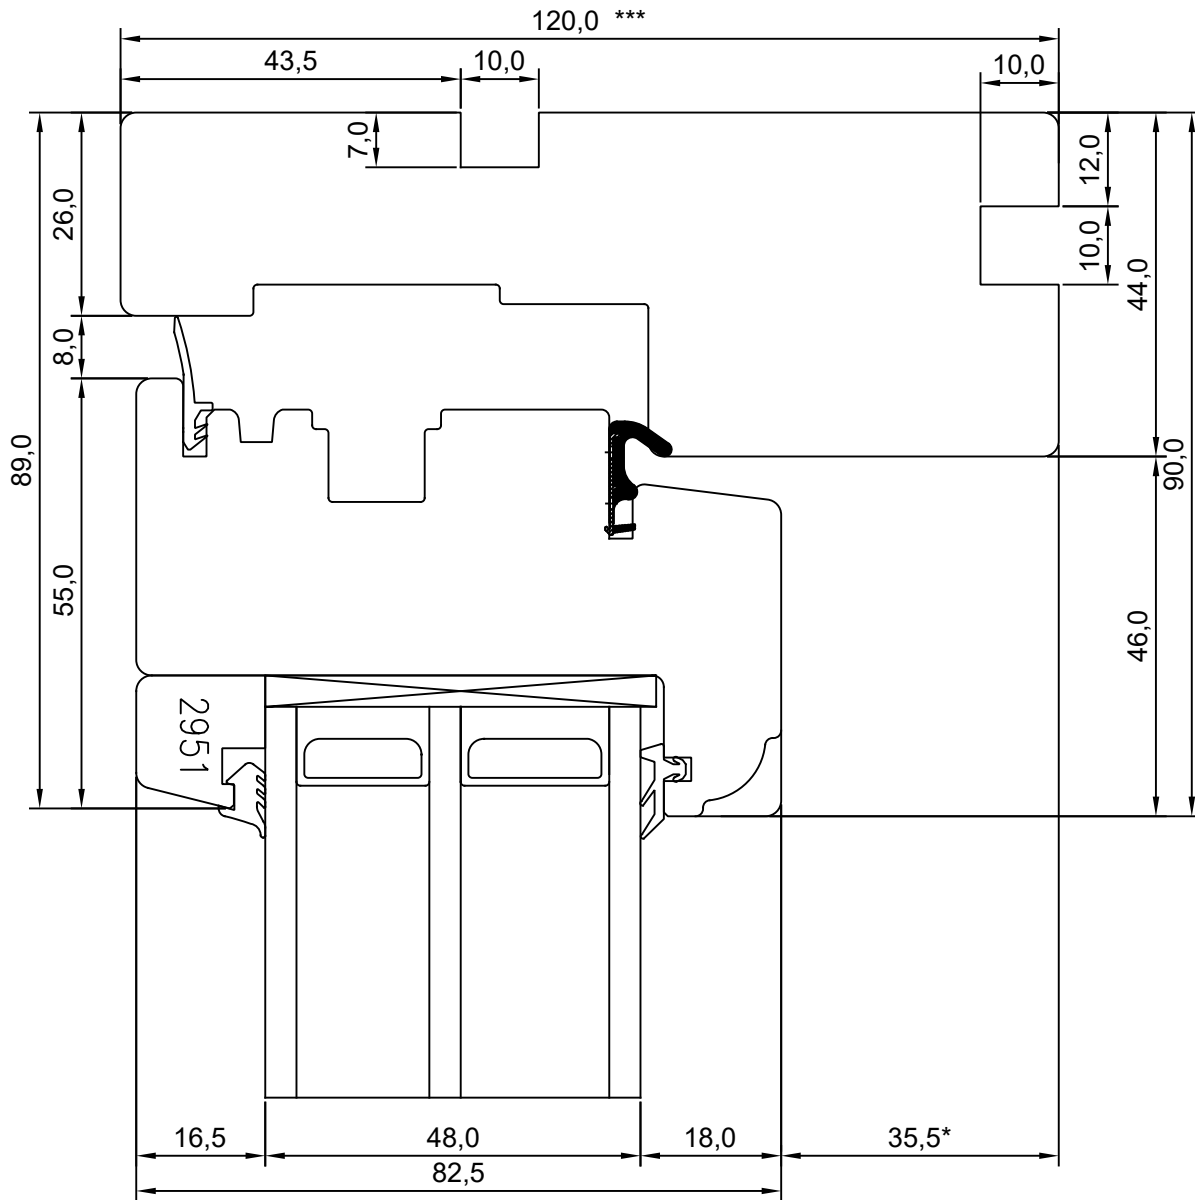

** NB, muutuv mõõt - 35,5-7,5

*** NB, muutuv mõõt - 92,0-120,0

TOOTMINE.

Viking Window AS
Mõo, Järvamaa 72751 tlf.372 38 48 900

SW17 AKEN KAHEPOOLNE AKEN
HOR.LÕIGE KESKOSAST

JOONISE NR:

SW17.1.8

KUUPÄEV: 13.04.17 VJ