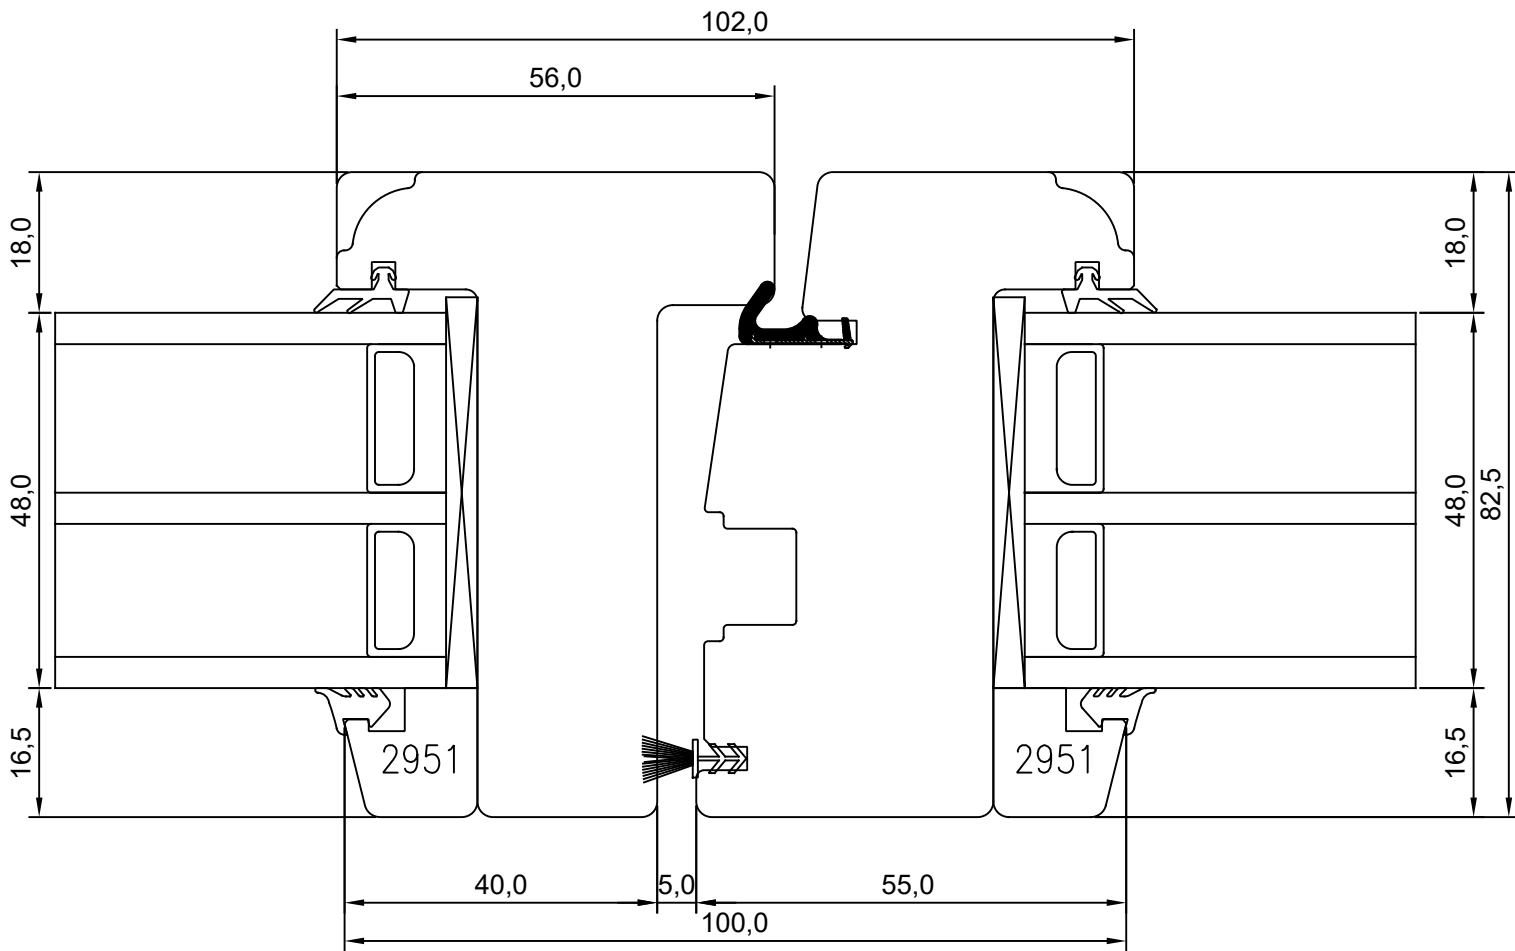

TOOTMINE.

Viking Window AS
Mõo, Järvamaa 72751 tlf.372 38 48 900

SW17 AKEN KAHEPOOLNE AKEN
HOR.LÕIGE KESKOSAST

JOONISE NR:

SW17.1.8

KUUPÄEV: 13.04.17 VJ

MÕÖT: 1:1

REVISION A: 08.05.17 VJ

REVISION B:

KINNITATUD:

REVISION C:

VJ