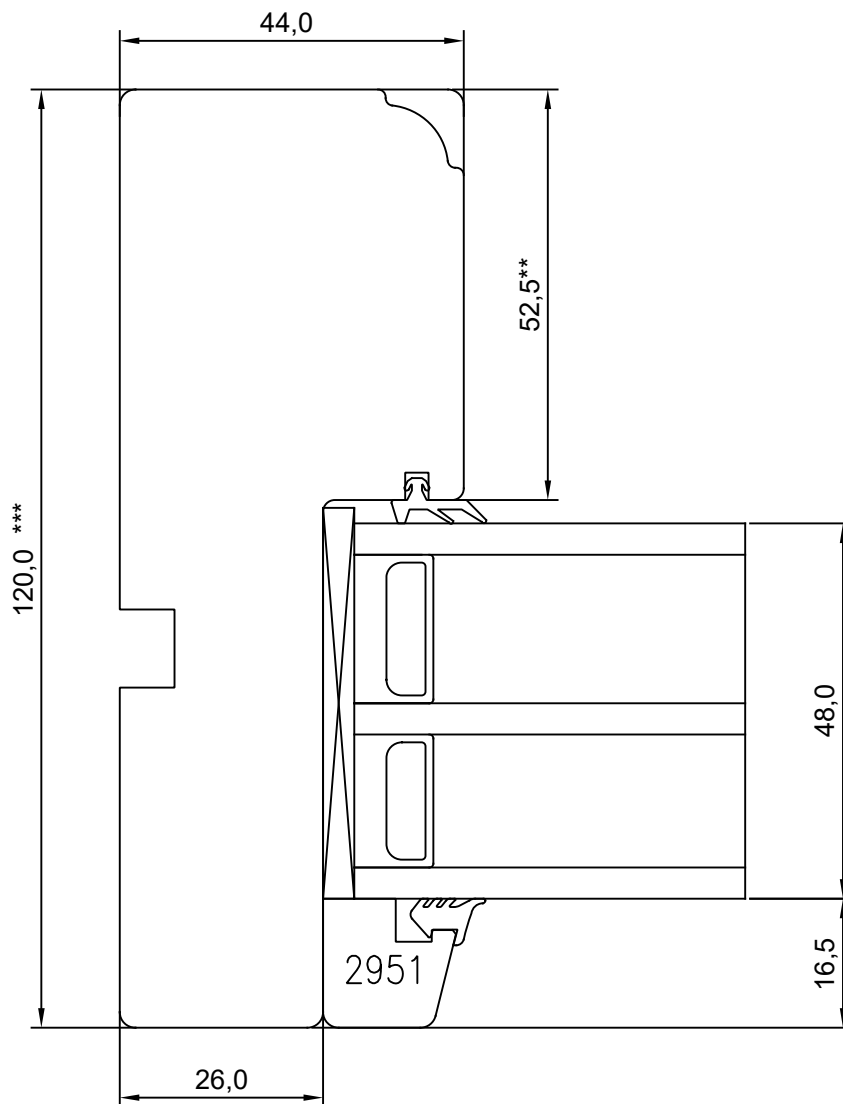

KINNITATUD:

REVISION C:

VJ

** NB, muutuv mõõt - 24,5-52,5

*** NB, muutuv mõõt - 92,0-120,0

TOOTMINE.

Viking Window AS
Mõo, Järvamaa 72751 tlf.372 38 48 900SW17 KINNINE AKEN
HOR. LÕIGE KÜLGOSAST

JONISE NR:

** NB, muutuv mõõt - 24,5-52,5
*** NB, muutuv mõõt - 92,0-120,0

TOOTMINE.

Viking Window AS
Mõo, Järvamaa 72751 tlf.372 38 48 900

SW17 KINNINE AKEN
VERT. LÕIGE ÜLAOSAST

JOONISE NR:

SW17.1.11

KUUPÄEV: 28.09.17 VJ

MÕÖT: 1:1

REVISION A:

REVISION B:

REVISION C:

KINNITATUD:

VJ

** NB, muutuv mõõt - 24,5-52,5
*** NB, muutuv mõõt - 92,0-120,0

TOOTMINE.