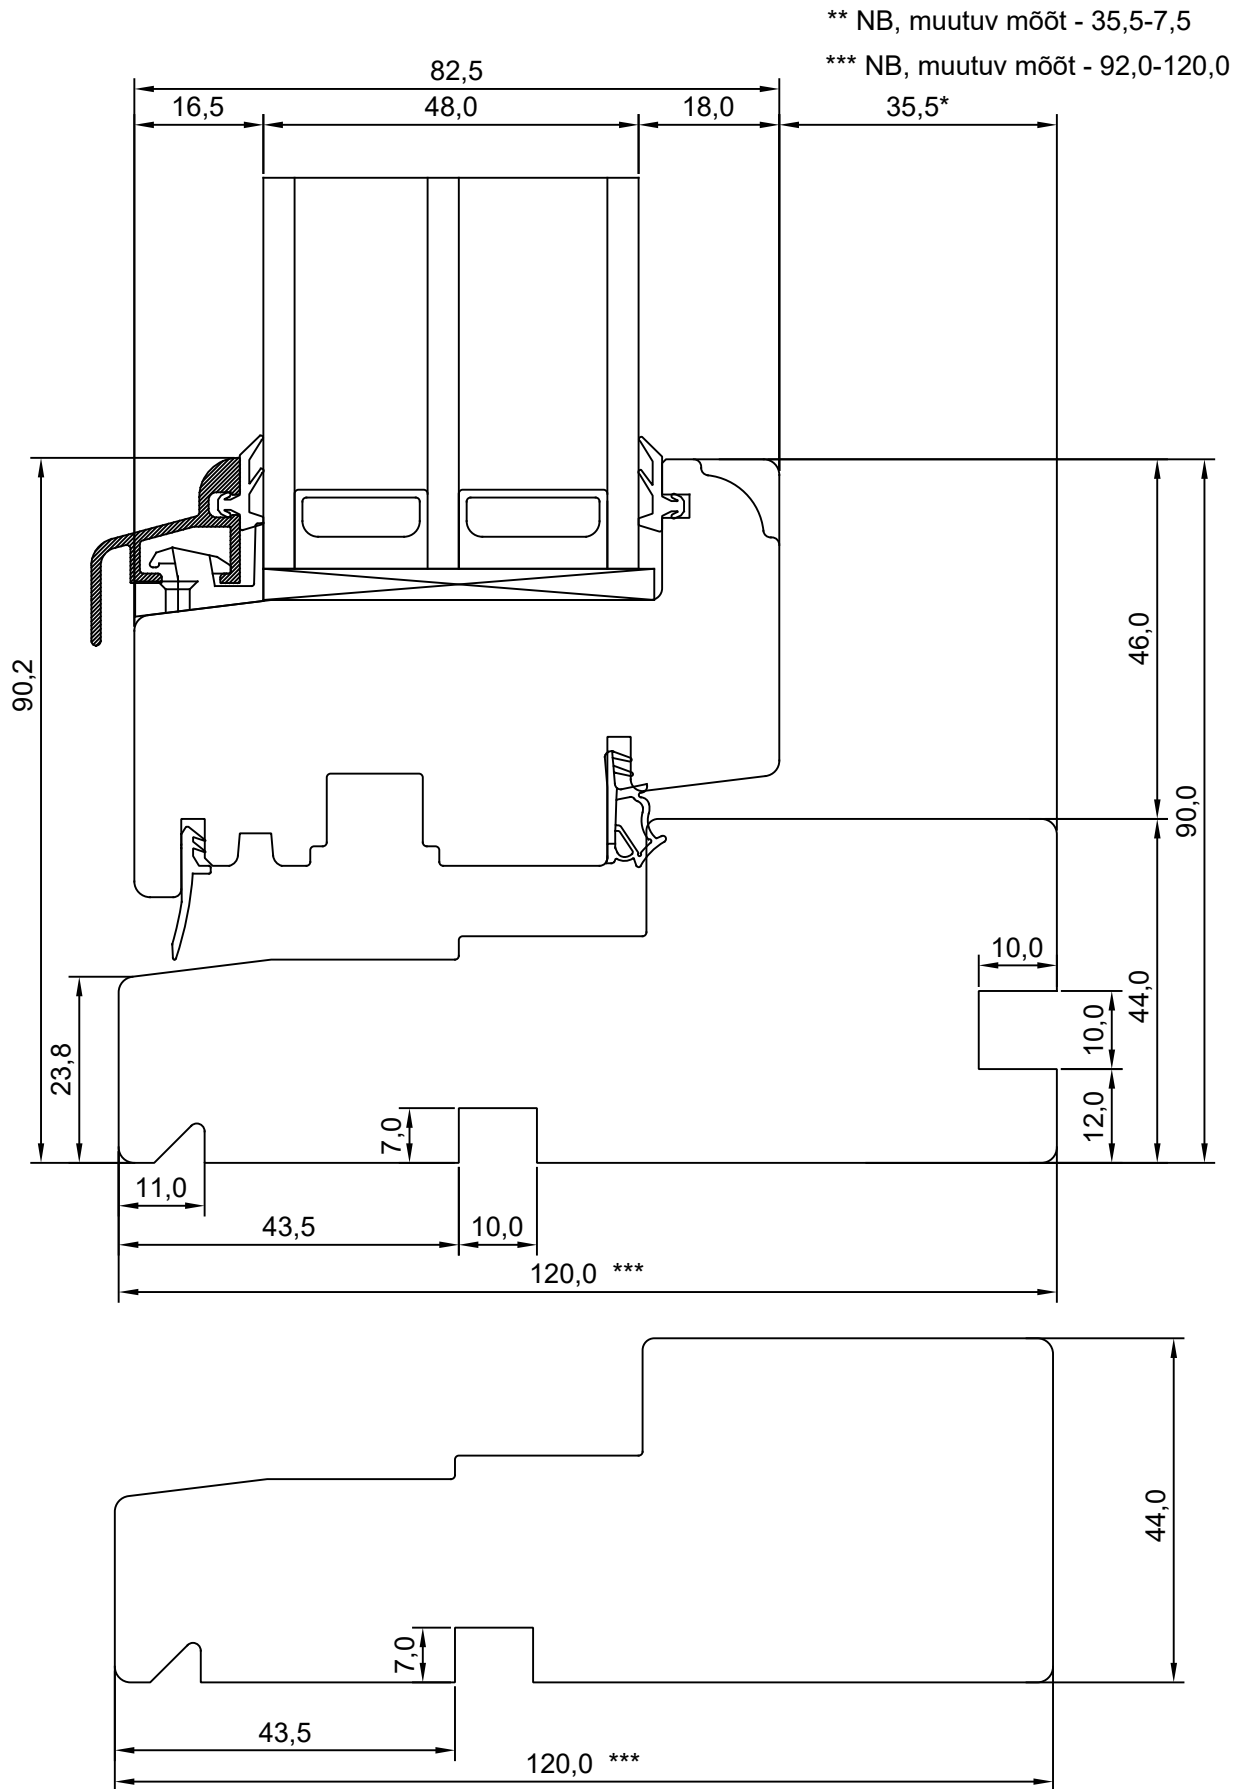

TOOTMINE.

Viking Window AS
Mäo, Järvamaa 72751 tlf.372 38 48 900

SW17 AKEN

VERT. LÕIGE AVANEVA AKNA ALAOSAST

JOONISE NR:

SW17.1.1

KUUPÄEV: 03.04.17 RN

MÕÖT: 1:1

REVISION A: 08.05.17 VJ

REVISION B:

KINNITATUD:

REVISION C:

VJ