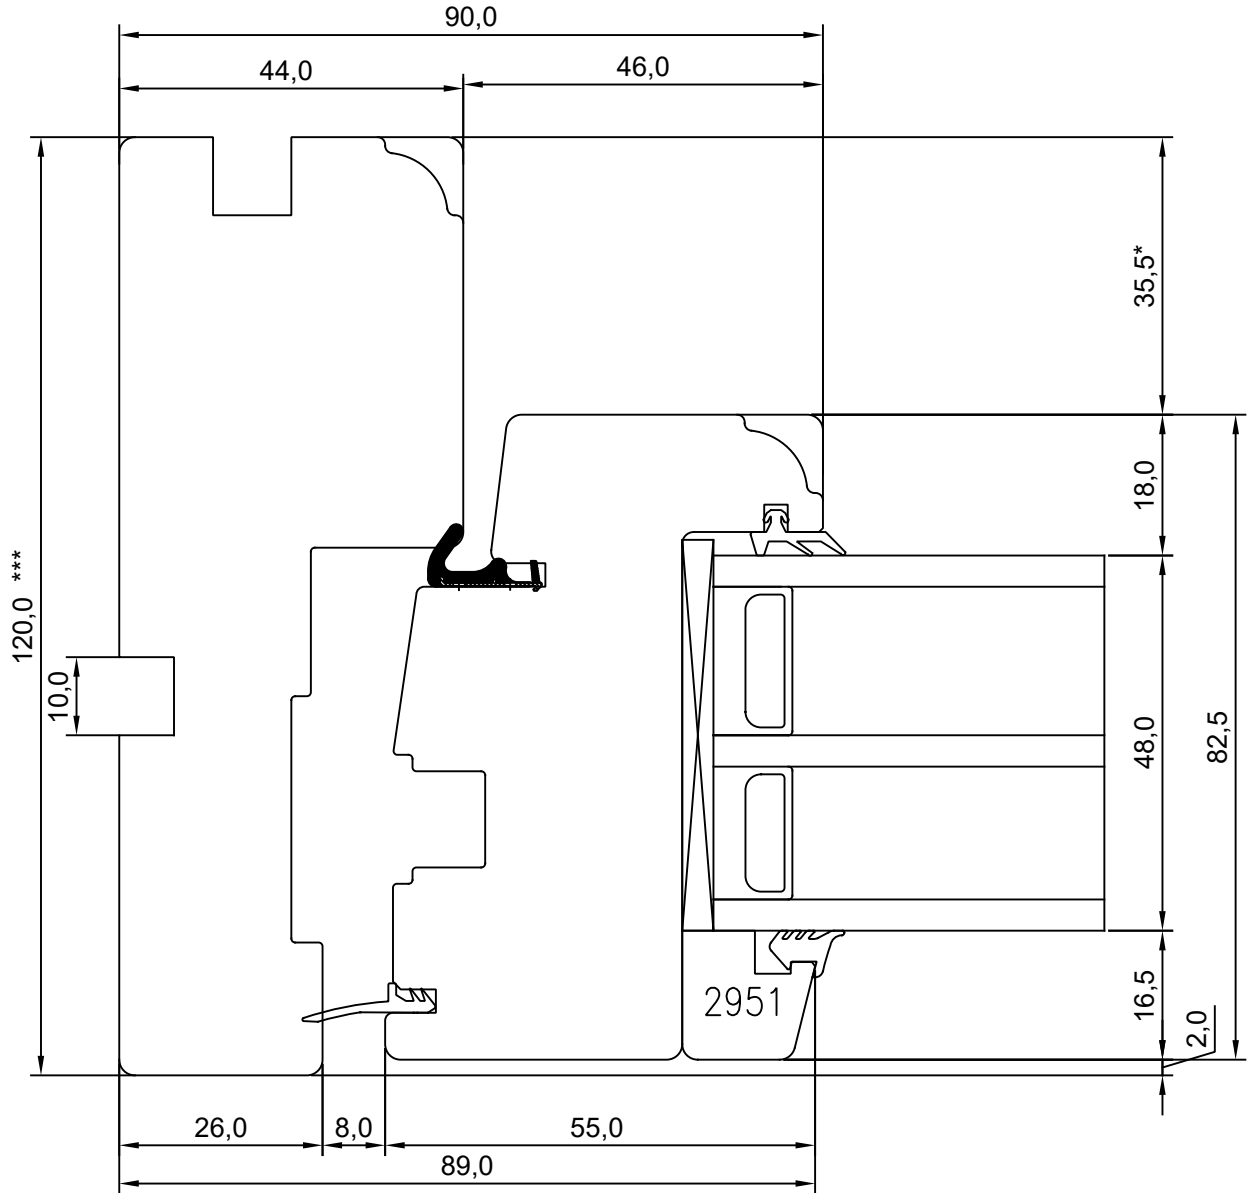

TOOTMINE.

Viking Window AS
Mäo, Järvamaa 72751 tf.372 38 48 900

SW17 AKEN

HOR.LÕIGE KÜLGAVANEVA AKNA
KÄEPIDEMEPOOLSEST KÜLGOSAST

JOONISE NR:

SW17.1.3

KUUPÄEV: 03.04.17 RN

MÕÖT: 1:1

REVISION A: 08.05.17 VJ

REVISION B:

KINNITATUD:

REVISION C:

VJ

** NB, muutuv mõõt - 35,5-7,5

*** NB, muutuv mõõt - 92,0-120,0