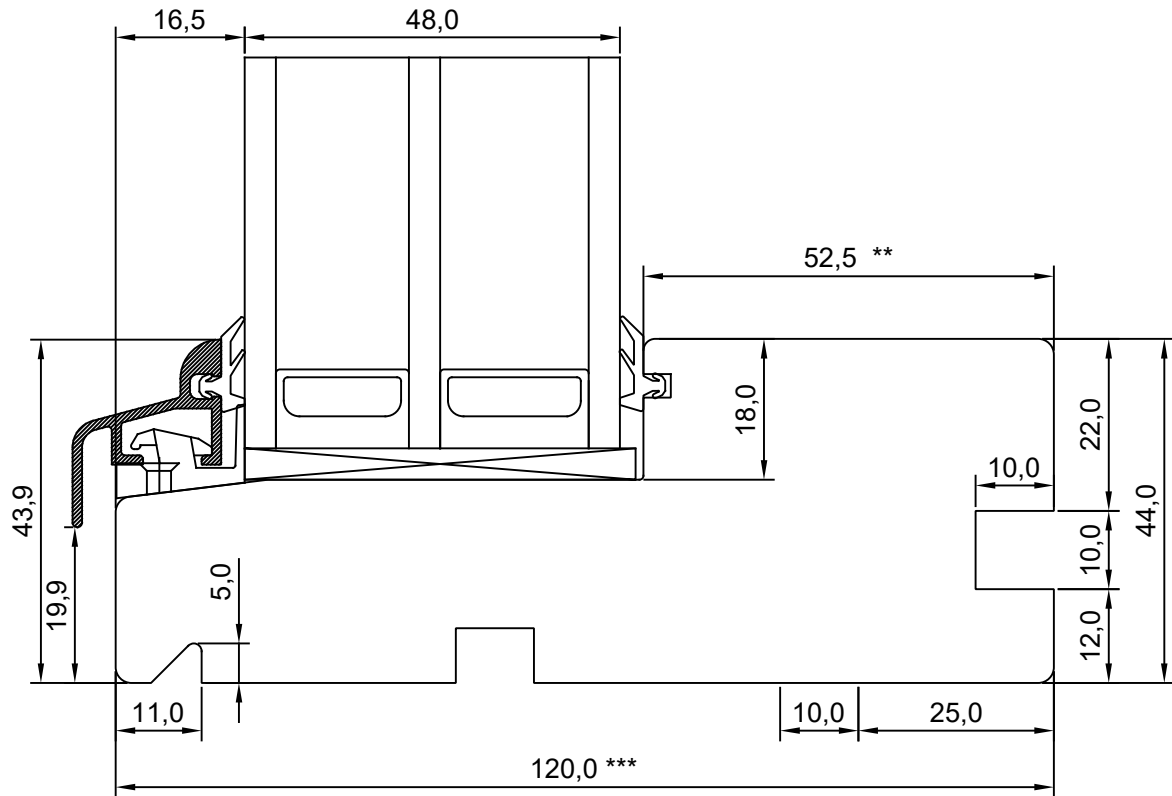

KINNITATUD:

REVISION C:

VJ

** NB, muutuv mõõt - 24,5-52,5

*** NB, muutuv mõõt - 92,0-120,0

TOOTMINE.

Viking Window AS
Mõo, Järvamaa 72751 tlf.372 38 48 900SW17 KINNINE AKEN
HOR. LÕIGE KÜLGOSAST

JONISE NR: