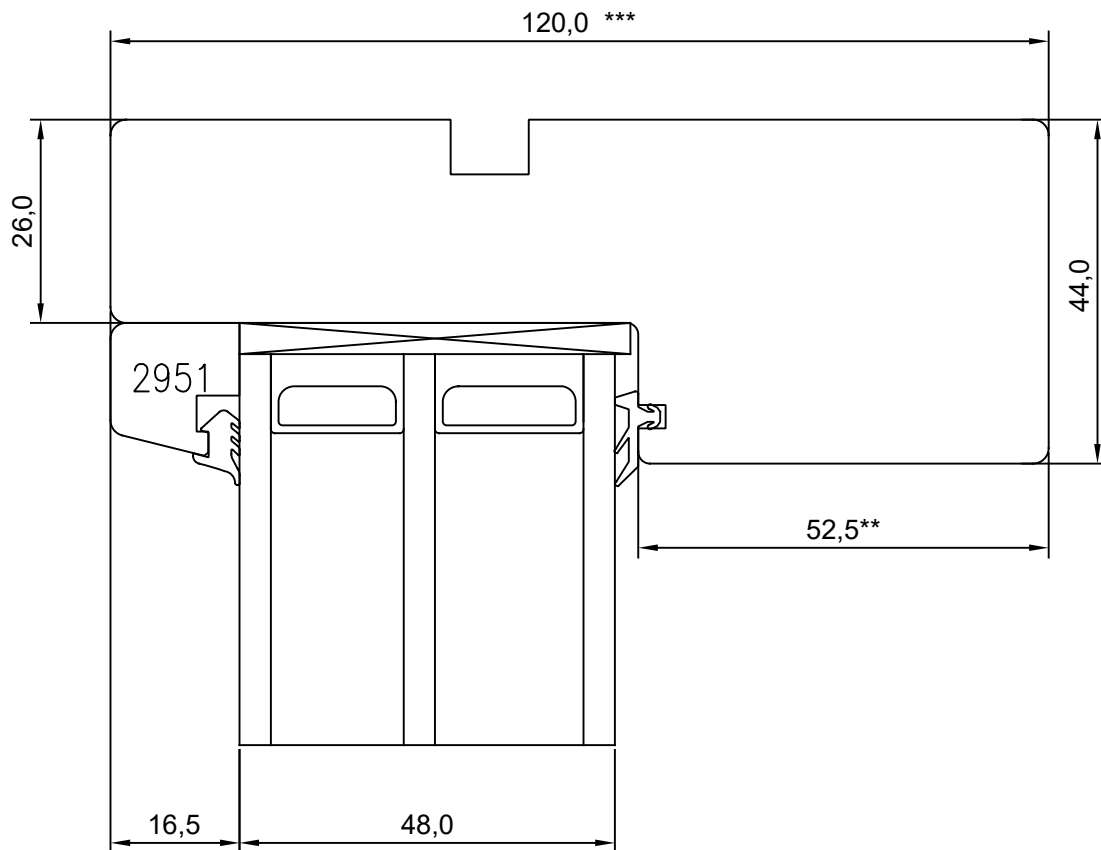

MÕÖT: 1:1

REVISION A:

REVISION B:

REVISION C:

KINNITATUD:

VJ

** NB, muutuv mõõt - 24,5-52,5
*** NB, muutuv mõõt - 92,0-120,0

TOOTMINE.