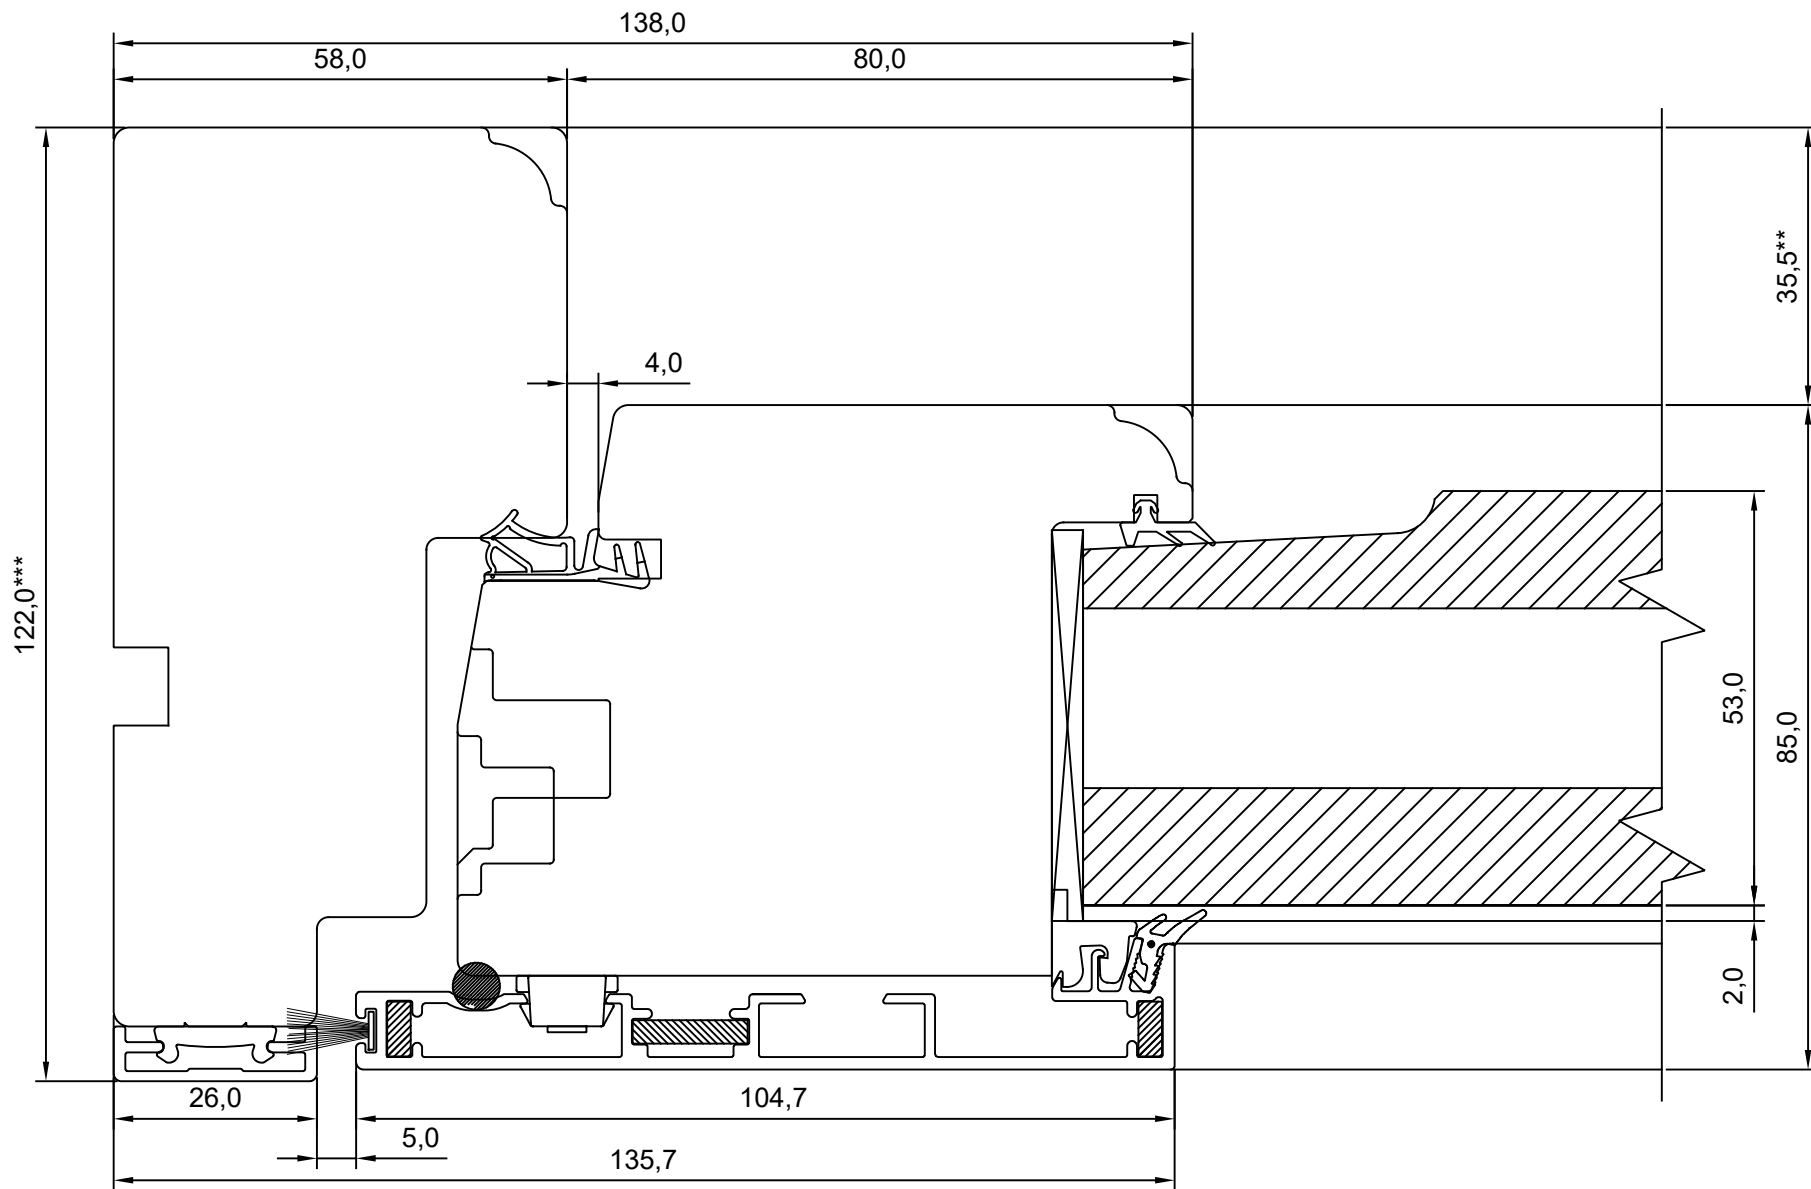

REVISION A:

REVISION B:

REVISION C:

KINNITATUD:

VJ

\* NB, muutuv mõõt - 55,5-27,5  
\*\* NB, muutuv mõõt - 35,5-7,5  
\*\*\* NB, muutuv mõõt - 92,0-120,0

Tootja jätab endale õiguse teha muudatusi !

- \* NB, muutuv mõõt - 55,5-27,5
- \*\* NB, muutuv mõõt - 35,5-7,5
- \*\*\* NB, muutuv mõõt - 92,0-120,0

Tootja jätab endale õiguse teha muudatusi!

\*\* NB, muutuv mõõt - 35,5-7,5  
 \*\*\* NB, muutuv mõõt - 94,0-122,0

<b>TOOTMINE.</b>		SW17 PUIT-ALU PROFIILUKS LÕIGE FREESITUD 53MM TAHVLIST KOOS ALUMIINIUMIGA ÕUE POOL	JOONISE NR:
Viking Window AS Mäo, Järvamaa 72751 tlf.372 38 48 900			SW17PA-U.08
KUUPÄEV: 26.01.18	VJ		MÕÖT: 1:1
REVISION A:			KINNITATUD:
REVISION B:			
REVISION C:			