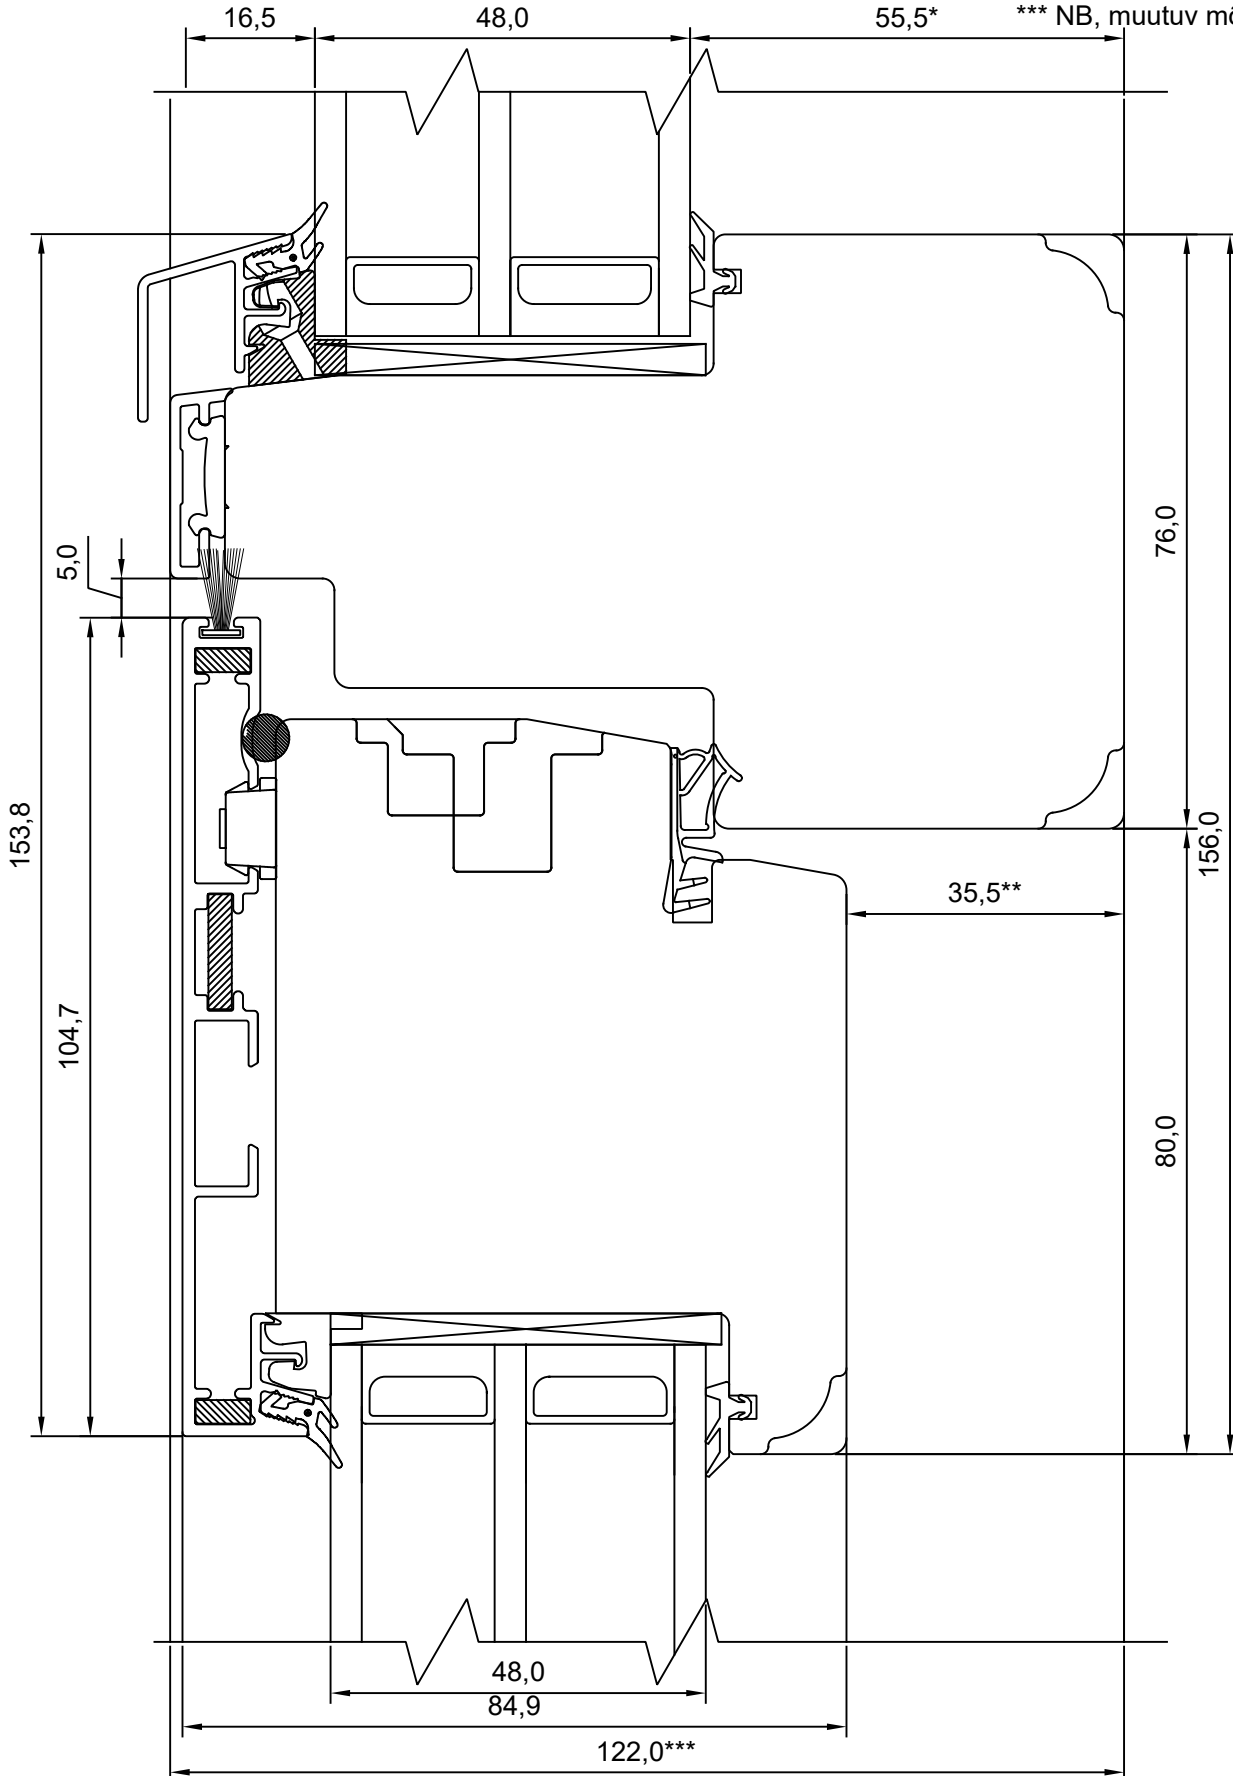

REVISION B:

KINNITATUD:

REVISION C:

VJ

\*\* NB, muutuv mõõt - 35,5-7,5

\*\*\* NB, muutuv mõõt - 94,0-122,0

Tootja jätab endale õiguse teha muudatusi!

<b>TOOTMINE.</b>		<b>SW17 PUIT-ALU KAHEPOOLNE PROFILUKS HOR.LÕIGE KESKOSAST</b>	JOONISE NR:
Viking Window AS Mäo, Järvamaa 72751 tlf.372 38 48 900			SW17PA-U.05
KUUPÄEV:	29.05.17	VJ	MÖÖT: 1:1
REVISION A:	12.06.17	VJ	
REVISION B:			KINNITATUD:
REVISION C:			VJ

REVISION A:

REVISION B:

REVISION C:

KINNITATUD:

VJ

\* NB, muutuv mõõt - 55,5-27,5  
\*\* NB, muutuv mõõt - 35,5-7,5  
\*\*\* NB, muutuv mõõt - 92,0-120,0

Tootja jätab endale õiguse teha muudatusi !

- \* NB, muutuv mõõt - 55,5-27,5
- \*\* NB, muutuv mõõt - 35,5-7,5
- \*\*\* NB, muutuv mõõt - 92,0-120,0

Tootja jätab endale õiguse teha muudatusi!

\*\* NB, muutuv mõõt - 35,5-7,5  
 \*\*\* NB, muutuv mõõt - 94,0-122,0

<b>TOOTMINE.</b>		SW17 PUIT-ALU PROFIILUKS LÕIGE FREESITUD 53MM TAHVLIST KOOS ALUMIINIUMIGA ÕUE POOL	JOONISE NR:
Viking Window AS Mäo, Järvamaa 72751 tlf.372 38 48 900			SW17PA-U.08
KUUPÄEV: 26.01.18	VJ		MÕÖT: 1:1
REVISION A:			KINNITATUD:
REVISION B:			
REVISION C:			