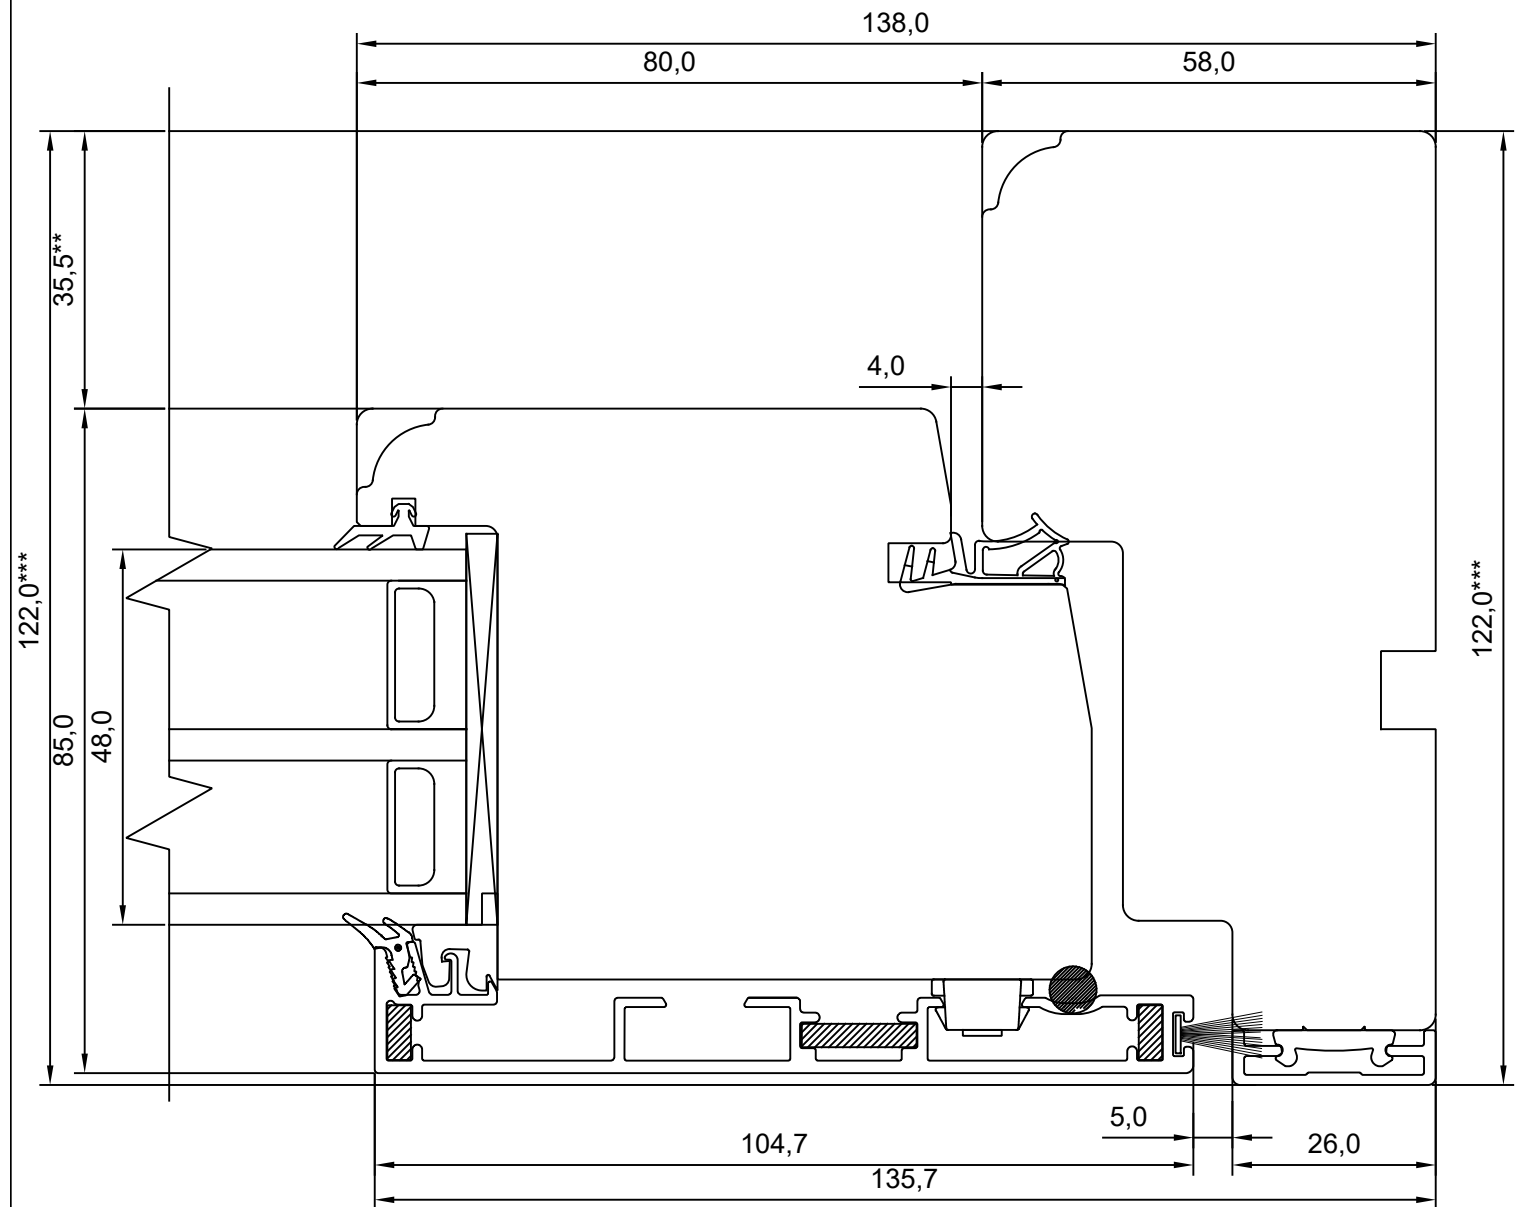

TOOTMINE.

Viking Window AS
Mõo, Järvamaa 72751 tlf.372 38 48 900

SW17 PUIT-ALU PROFILUKS
HOR. LÕIGE PROFILUKSE SULUSEPOOLSEST
KÜLJEST

JONISE NR:

SW17PA-U.03

KUUPÄEV: 08.05.17 VJ

MÕÖT: 1:1

REVISION A:

REVISION B:

REVISION C:

KINNITATUD:

VJ

** NB, muutuv mõõt - 35,5-7,5

*** NB, muutuv mõõt - 94,0-122,0