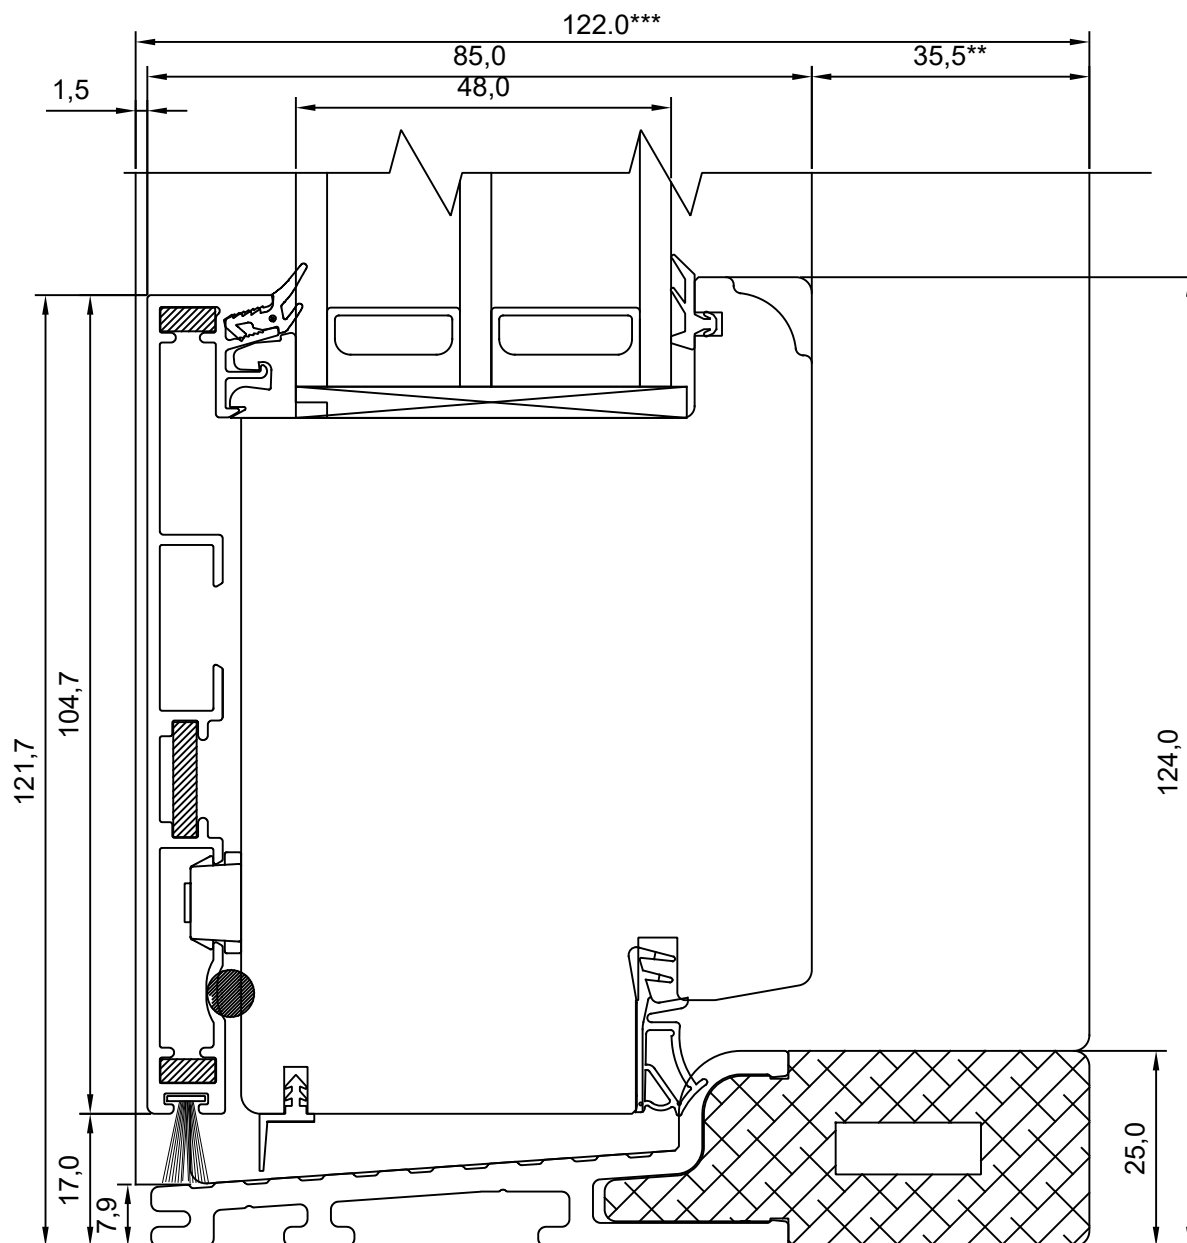

TOOTMINE.

Viking Window AS
Mõo, Järvamaa 72751 tlf.372 38 48 900

SW17 PUIT-ALU PROFILUKS
VERT. LÕIGE PROFILUKSE ALAOSAST

JOONISE NR:

SW17PA-U.01

KUUPÄEV: 08.05.17 VJ

MÕÖT: 1:1

REVISION A: 12.06.17 VJ

REVISION B:

KINNITATUD:

REVISION C:

VJ

** NB, muutuv mõõt - 35,5-7,5

*** NB, muutuv mõõt - 94,0-122,0