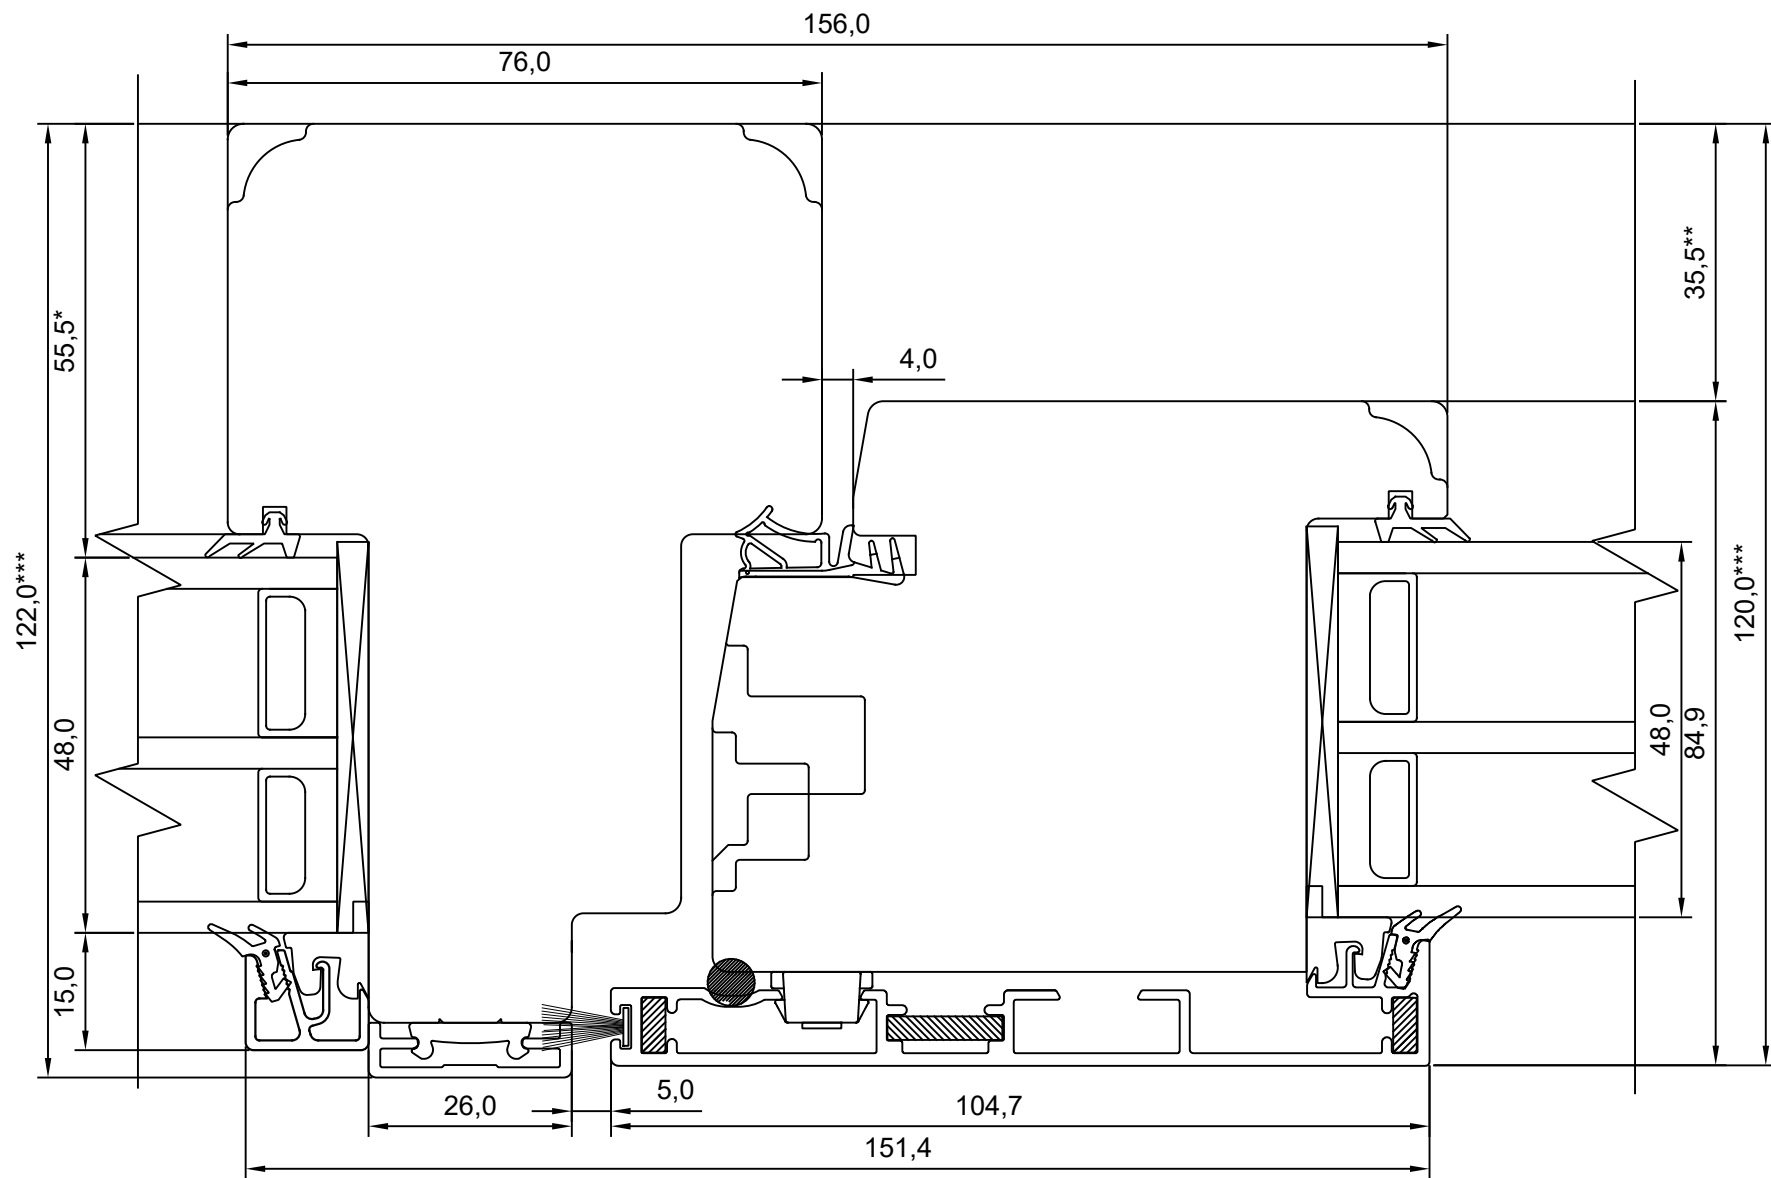

REVISION A:

REVISION B:

REVISION C:

KINNITATUD:

VJ

\* NB, muutuv mõõt - 55,5-27,5  
\*\* NB, muutuv mõõt - 35,5-7,5  
\*\*\* NB, muutuv mõõt - 92,0-120,0

Tootja jätab endale õiguse teha muudatusi !

- \* NB, muutuv mõõt - 55,5-27,5
- \*\* NB, muutuv mõõt - 35,5-7,5
- \*\*\* NB, muutuv mõõt - 92,0-120,0

Tootja jätab endale õiguse teha muudatusi!

\*\* NB, muutuv mõõt - 35,5-7,5  
 \*\*\* NB, muutuv mõõt - 94,0-122,0

<b>TOOTMINE.</b>		SW17 PUIT-ALU PROFIILUKS LÕIGE FREESITUD 53MM TAHVLIST KOOS ALUMIINIUMIGA ÕUE POOL	JOONISE NR:
Viking Window AS Mäo, Järvamaa 72751 tlf.372 38 48 900			SW17PA-U.08
KUUPÄEV: 26.01.18	VJ		MÕÖT: 1:1
REVISION A:			KINNITATUD:
REVISION B:			
REVISION C:			