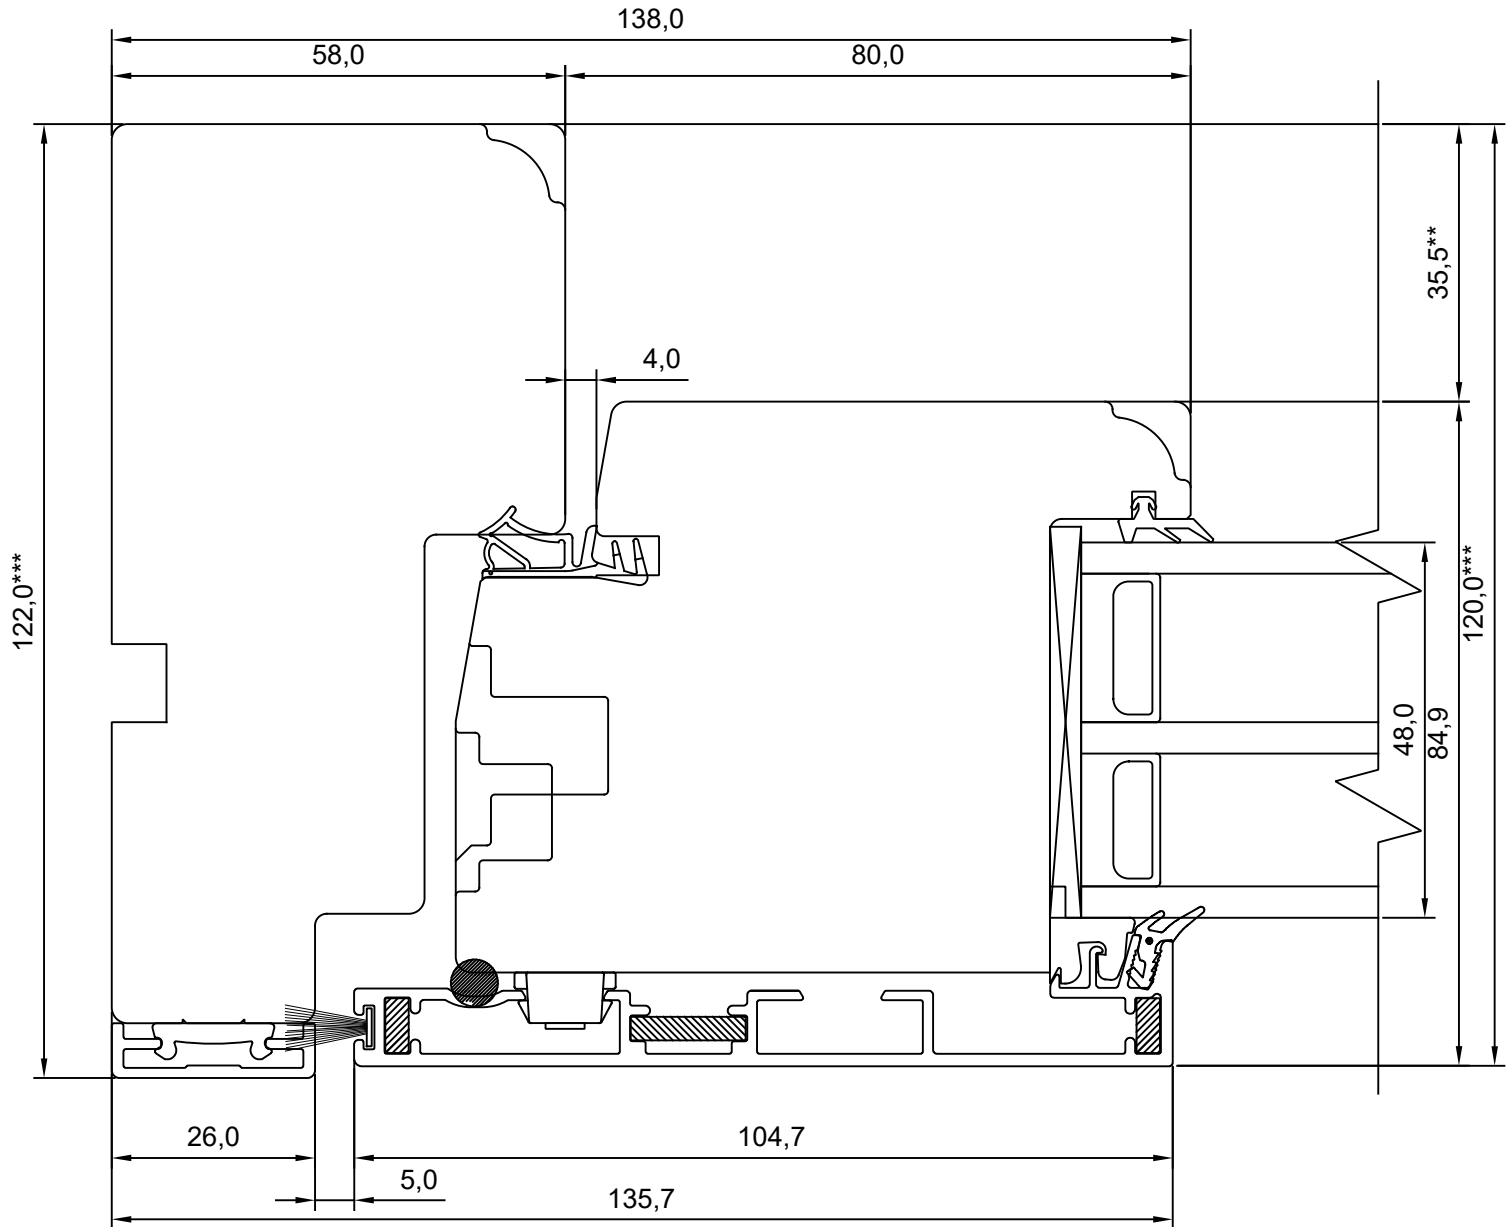

TOOTMINE.

Viking Window AS
Mäo, Järvamaa 72751 tlf.372 38 48 900

KUUPÄEV: 08.05.17 VJ

REVISION A: 12.06.17 VJ

REVISION B:

REVISION C:

**SW17 PUIT-ALU PROFILUKS
HOR. LÕIGE PROFILUKSE SULUSEPOOLSEST
KÜLJEST**

JOONISE NR:

SW17PA-U.02

MÕÖT: 1:1

KINNITATUD:

VJ

** NB, muutuv mõõt - 35,5-7,5

*** NB, muutuv mõõt - 94,0-122,0