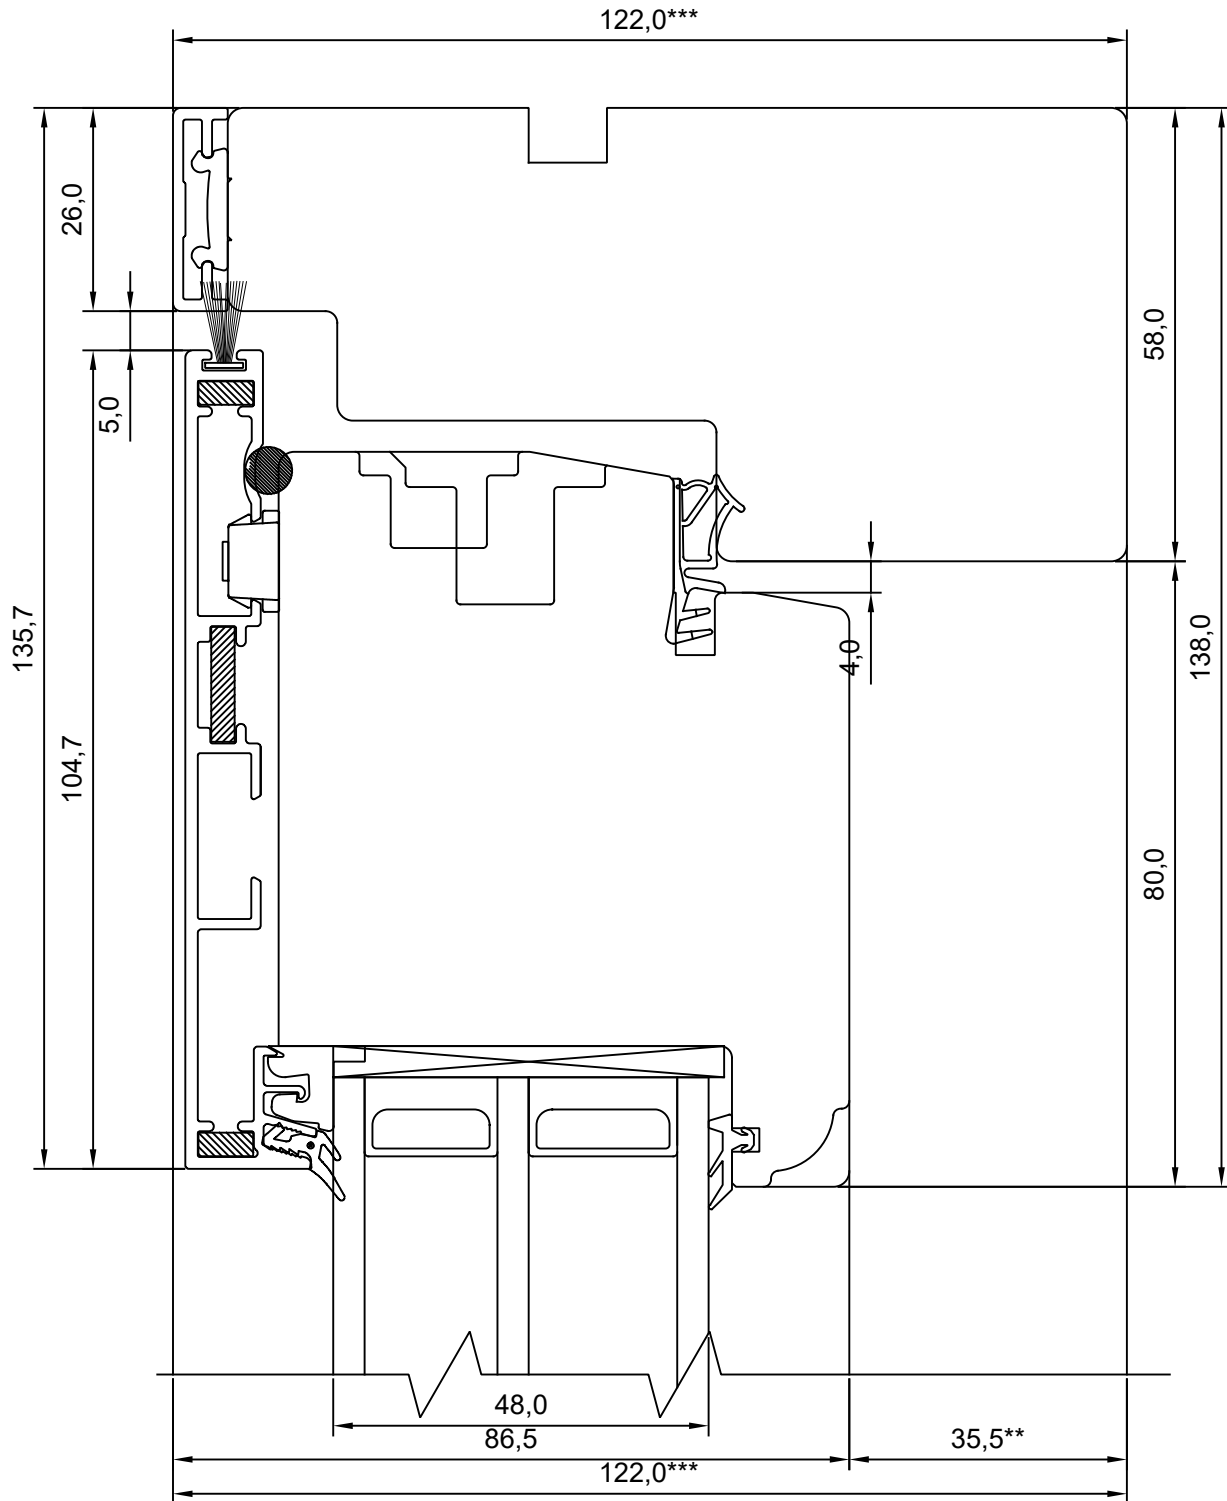

REVISION B:

KINNITATUD:

REVISION C:

VJ

\*\* NB, muutuv mõõt - 35,5-7,5

\*\*\* NB, muutuv mõõt - 94,0-122,0

Tootja jätab endale õiguse teha muudatusi!

<b>TOOTMINE.</b>		<b>SW17 PUIT-ALU KAHEPOOLNE PROFILUKS HOR.LÕIGE KESKOSAST</b>	JOONISE NR:
Viking Window AS Mäo, Järvamaa 72751 tlf.372 38 48 900			SW17PA-U.05
KUUPÄEV:	29.05.17	VJ	MÖÖT: 1:1
REVISION A:	12.06.17	VJ	
REVISION B:			KINNITATUD:
REVISION C:			VJ

REVISION A:

REVISION B:

REVISION C:

KINNITATUD:

VJ

\* NB, muutuv mõõt - 55,5-27,5  
\*\* NB, muutuv mõõt - 35,5-7,5  
\*\*\* NB, muutuv mõõt - 92,0-120,0

Tootja jätab endale õiguse teha muudatusi !

- \* NB, muutuv mõõt - 55,5-27,5
- \*\* NB, muutuv mõõt - 35,5-7,5
- \*\*\* NB, muutuv mõõt - 92,0-120,0

Tootja jätab endale õiguse teha muudatusi!

\*\* NB, muutuv mõõt - 35,5-7,5  
 \*\*\* NB, muutuv mõõt - 94,0-122,0

<b>TOOTMINE.</b>		SW17 PUIT-ALU PROFIILUKS LÕIGE FREESITUD 53MM TAHVLIST KOOS ALUMIINIUMIGA ÕUE POOL	JOONISE NR:
Viking Window AS Mäo, Järvamaa 72751 tlf.372 38 48 900			SW17PA-U.08
KUUPÄEV: 26.01.18	VJ		MÕÖT: 1:1
REVISION A:			KINNITATUD:
REVISION B:			
REVISION C:			