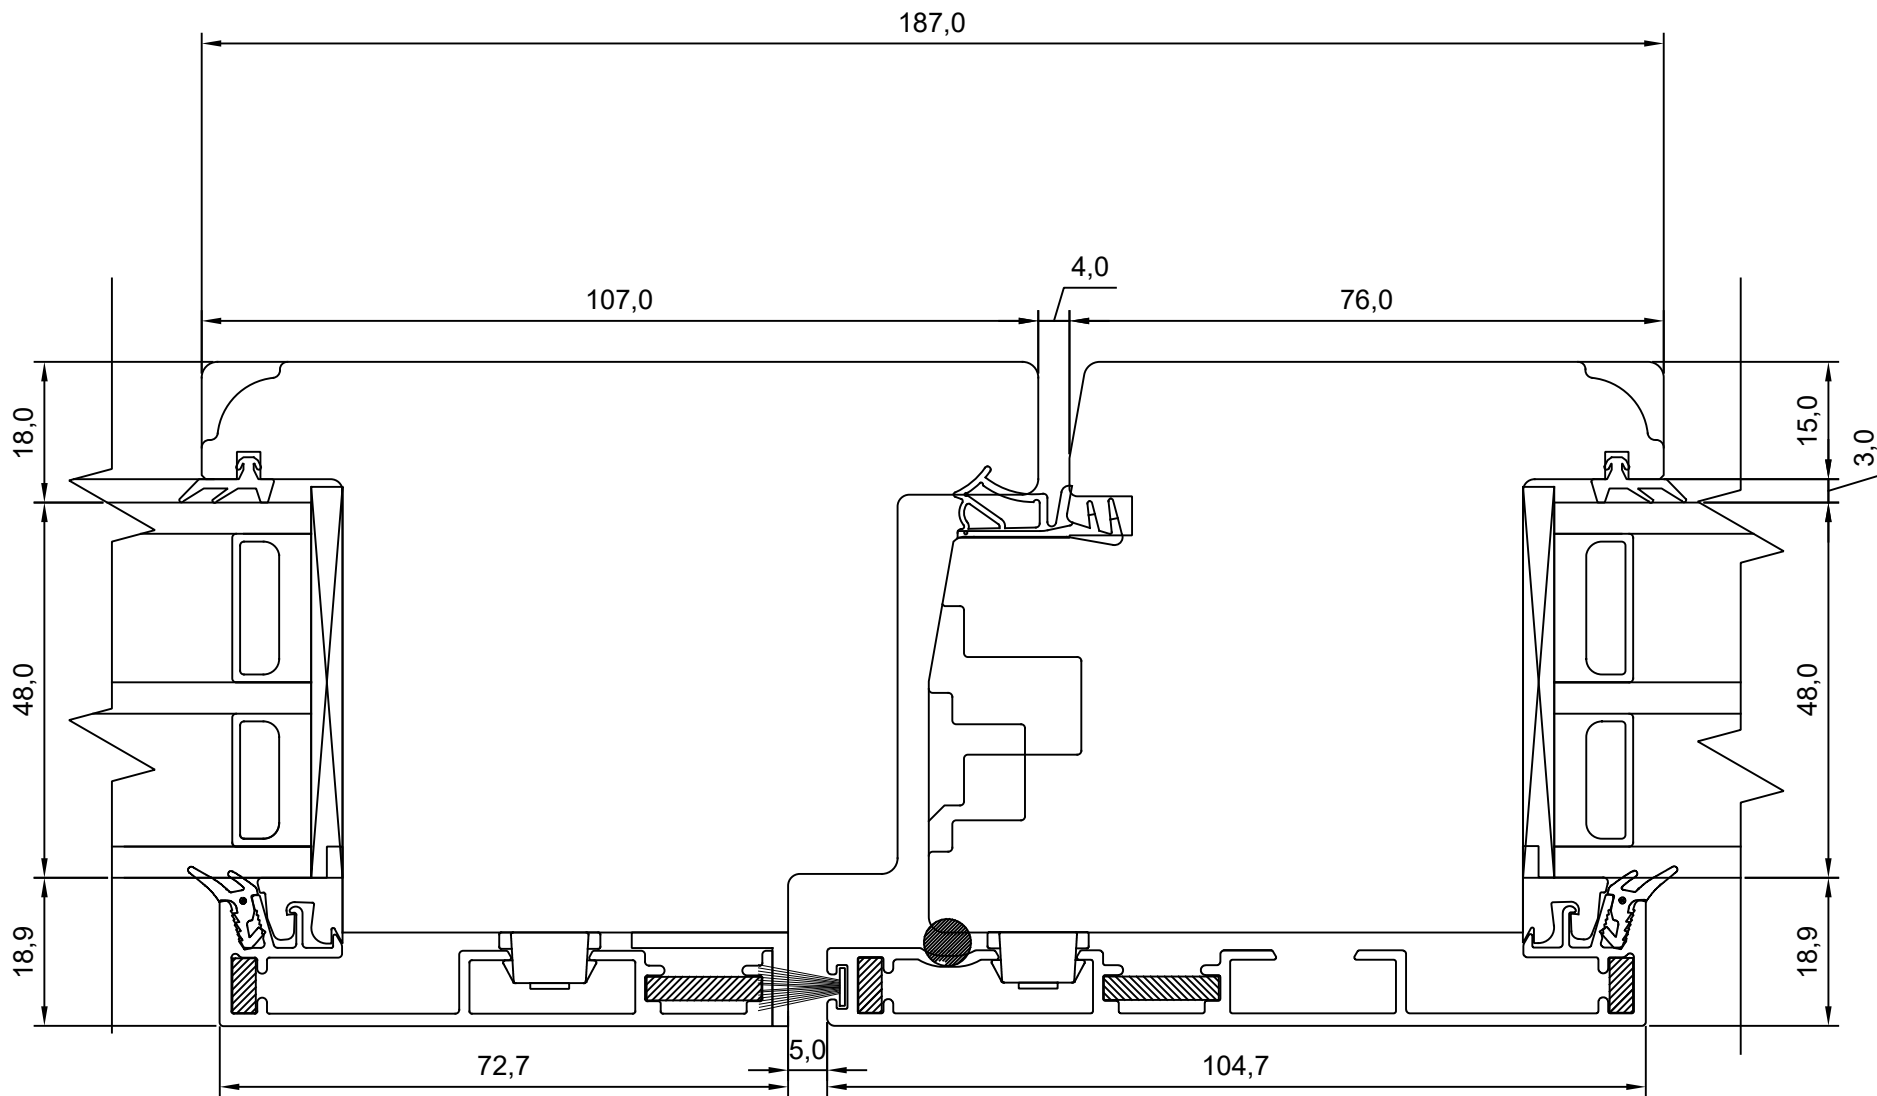

REVISION B:

KINNITATUD:

REVISION C:

VJ

\*\* NB, muutuv mõõt - 35,5-7,5

\*\*\* NB, muutuv mõõt - 94,0-122,0

Tootja jätab endale õiguse teha muudatusi!

<b>TOOTMINE.</b>		<b>SW17 PUIT-ALU KAHEPOOLNE PROFILUKS HOR.LÕIGE KESKOSAST</b>	JOONISE NR:
Viking Window AS Mäo, Järvamaa 72751 tlf.372 38 48 900			SW17PA-U.05
KUUPÄEV:	29.05.17	VJ	MÖÖT: 1:1
REVISION A:	12.06.17	VJ	
REVISION B:			KINNITATUD:
REVISION C:			VJ

Tootja jätab endale õiguse teha muudatusi!

\*\* NB, muutuv mõõt - 35,5-7,5  
 \*\*\* NB, muutuv mõõt - 94,0-122,0

<b>TOOTMINE.</b>		SW17 PUIT-ALU PROFIILUKS LÕIGE FREESITUD 53MM TAHVLIST KOOS ALUMIINIUMIGA ÕUE POOL	JOONISE NR:
Viking Window AS Mäo, Järvamaa 72751 tlf.372 38 48 900			SW17PA-U.08
KUUPÄEV: 26.01.18	VJ		MÕÖT: 1:1
REVISION A:			KINNITATUD:
REVISION B:			
REVISION C:			