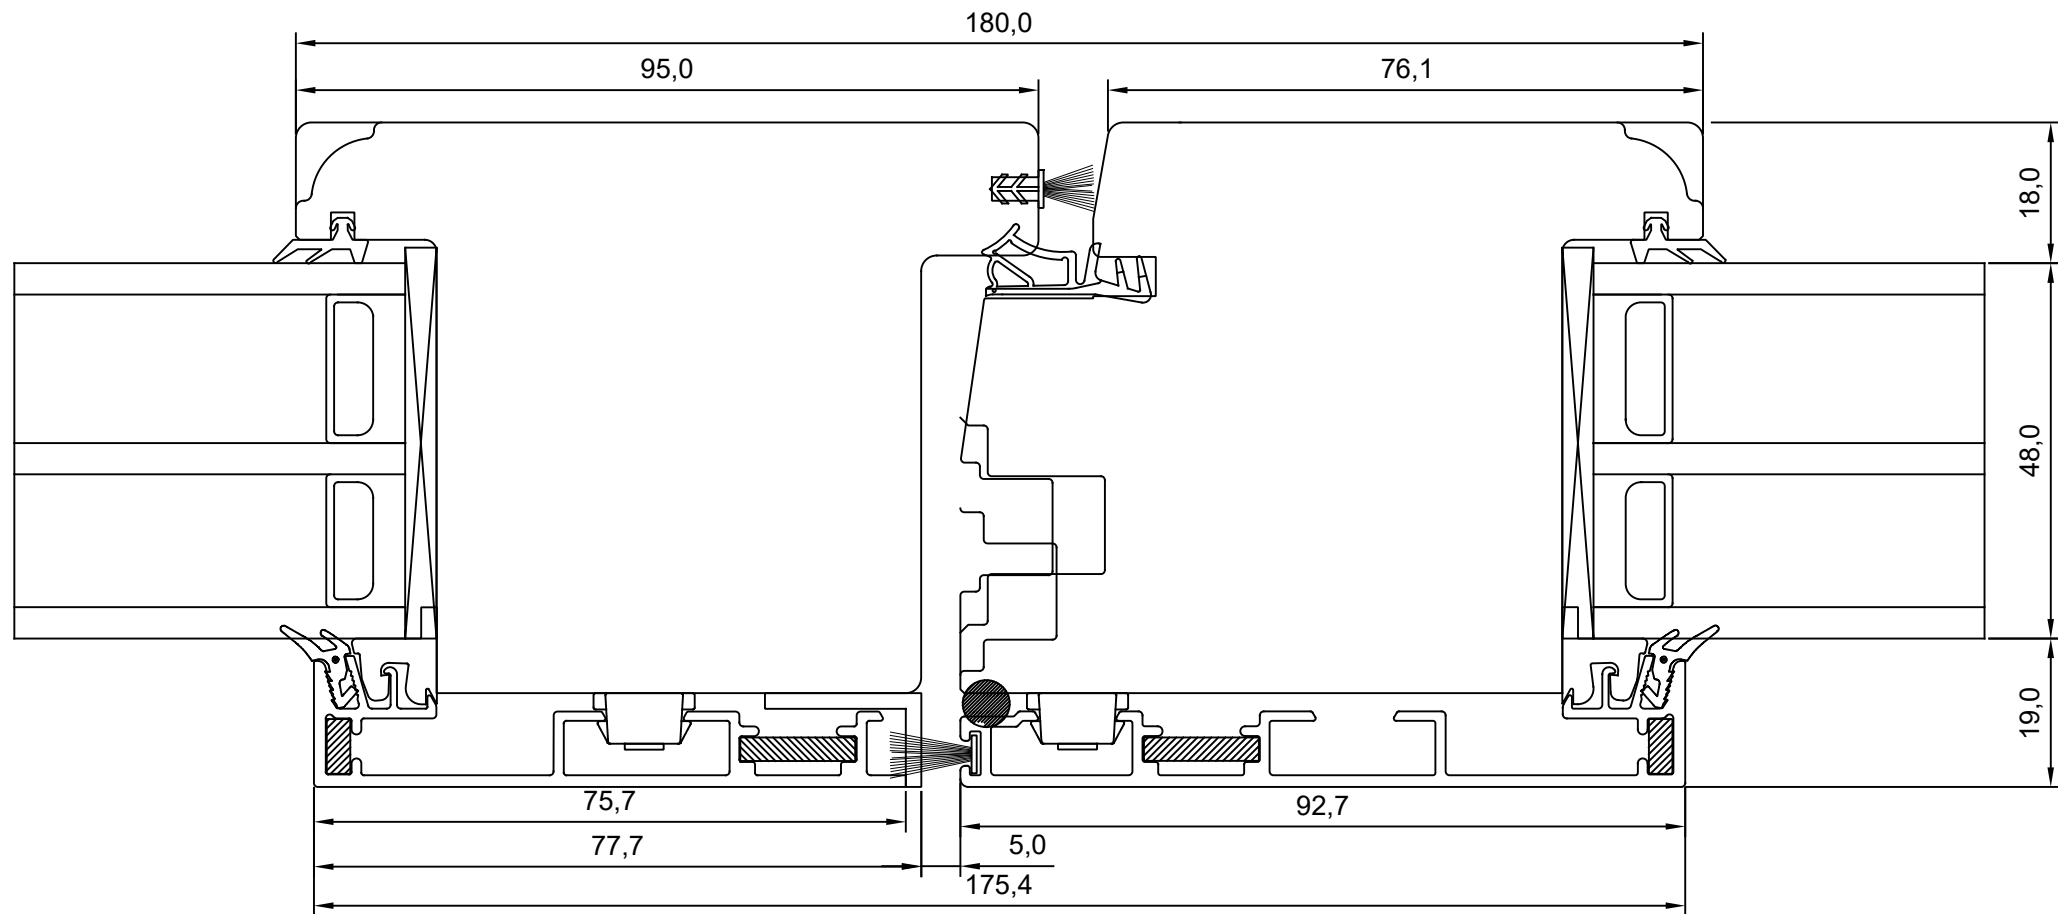

* NB, muutuv mõõt - 35,5 -7,5
**NB, muutuv mõõt - 92,0 -115,0
***NB, muutuv mõõt - 94 -122

Tootja jätab endale õiguse teha muudatusi!

TOOTMINE.		SW17PA KAHEPOOLNE RÕDUUKS HOR.LÕIGE KESKOSAST	JOONISE NR:
Viking Window AS Mäo, Järvamaa 72751 tlf.372 38 48 900			SW17PA.1.34
KUUPÄEV:	28.08.17	VJ	MÖÖT: 1:1
REVISION A:			
REVISION B:			KINNITATUD:
REVISION C:			VJ