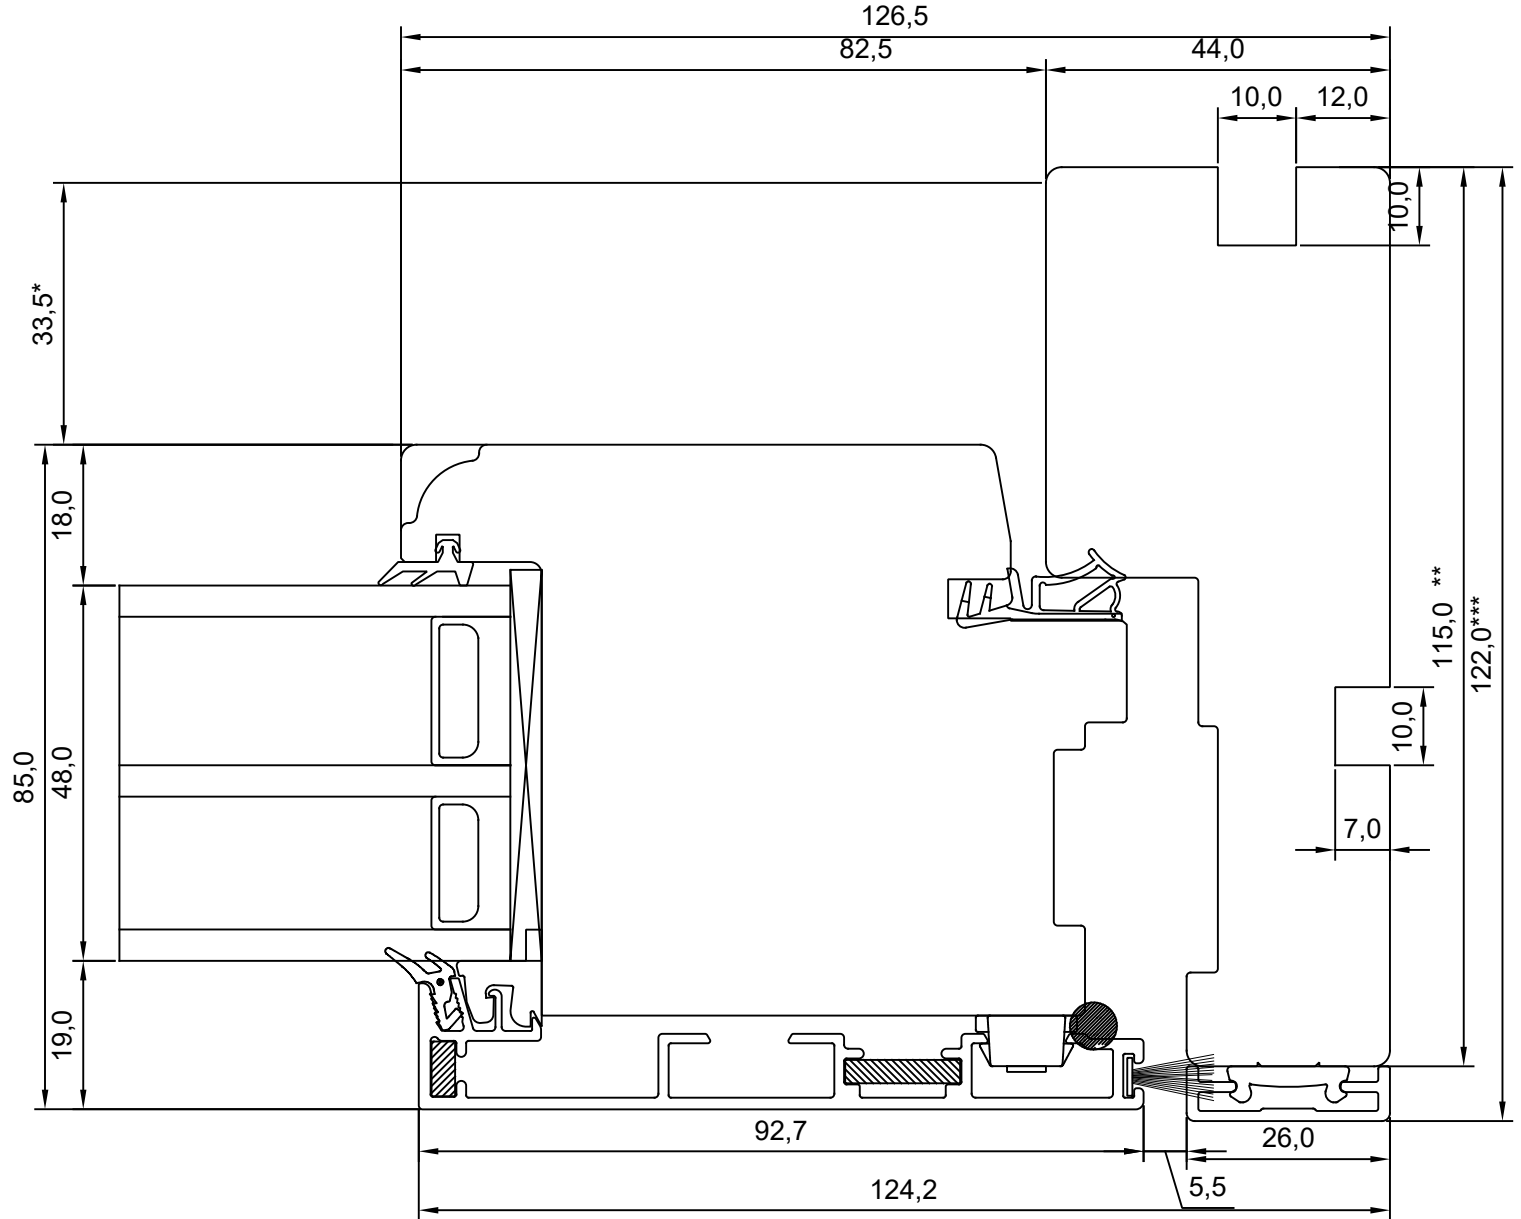

REVISION C:

VJ

- * NB, muutuv mõõt - 35,5 -7,5
- **NB, muutuv mõõt - 92,0 -115,0
- ***NB, muutuv mõõt - 94 -122

TOOTMINE.

Viking Window AS
Mäo, Järvamaa 72751 tlf.372 38 48 900

SW17 PA RÕDUUKS
HOR. LÕIGE RÕDUUKSE
KÄEPIDEMEPOOLSEST KÜLJEST

* NB, muutuv mõõt - 35,5 -7,5
**NB, muutuv mõõt - 92,0 -115,0
***NB, muutuv mõõt - 94 -122

Tootja jätab endale õiguse teha muudatusi!

TOOTMINE.		SW17PA KAHEPOOLNE RÕDUUKS HOR.LÕIGE KESKOSAST	JOONISE NR:
Viking Window AS Mäo, Järvamaa 72751 tlf.372 38 48 900			SW17PA.1.34
KUUPÄEV:	28.08.17	VJ	MÖÖT: 1:1
REVISION A:			
REVISION B:			KINNITATUD:
REVISION C:			VJ