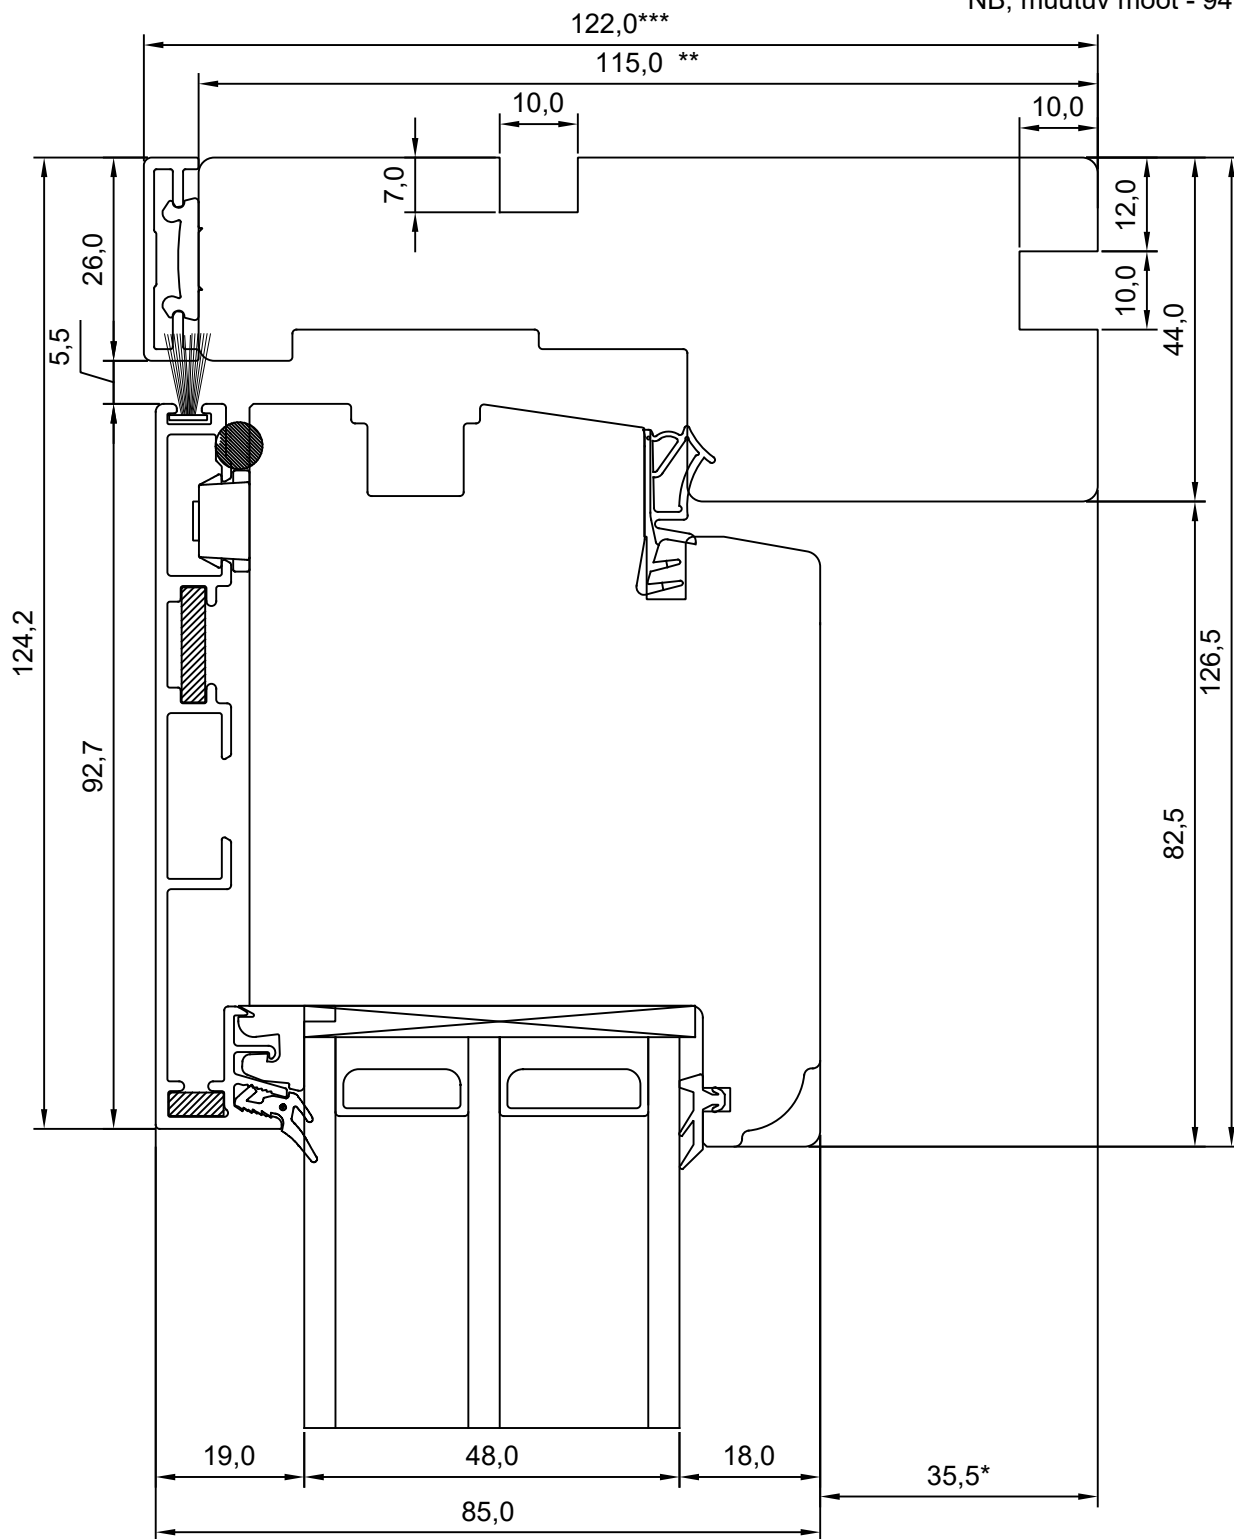

VJ

* NB, muutuv mõõt - 35,5 -7,5
**NB, muutuv mõõt - 92,0 -115,0
***NB, muutuv mõõt - 94 -122

TOOTMINE.

Viking Window AS
Mõo, Järvamaa 72751 tlf.372 38 48 900

SW17PA RÕDUUKS
VERT. LÕIGE ÜLAOSAST

JOONISE NR:

* NB, muutuv mõõt - 35,5 -7,5
**NB, muutuv mõõt - 92,0 -115,0
***NB, muutuv mõõt - 94 -122

Tootja jätab endale õiguse teha muudatusi!

TOOTMINE.		SW17PA KAHEPOOLNE RÕDUUKS HOR.LÕIGE KESKOSAST	JOONISE NR:
Viking Window AS Mäo, Järvamaa 72751 tlf.372 38 48 900			SW17PA.1.34
KUUPÄEV:	28.08.17	VJ	MÖÖT: 1:1
REVISION A:			
REVISION B:			KINNITATUD:
REVISION C:			VJ