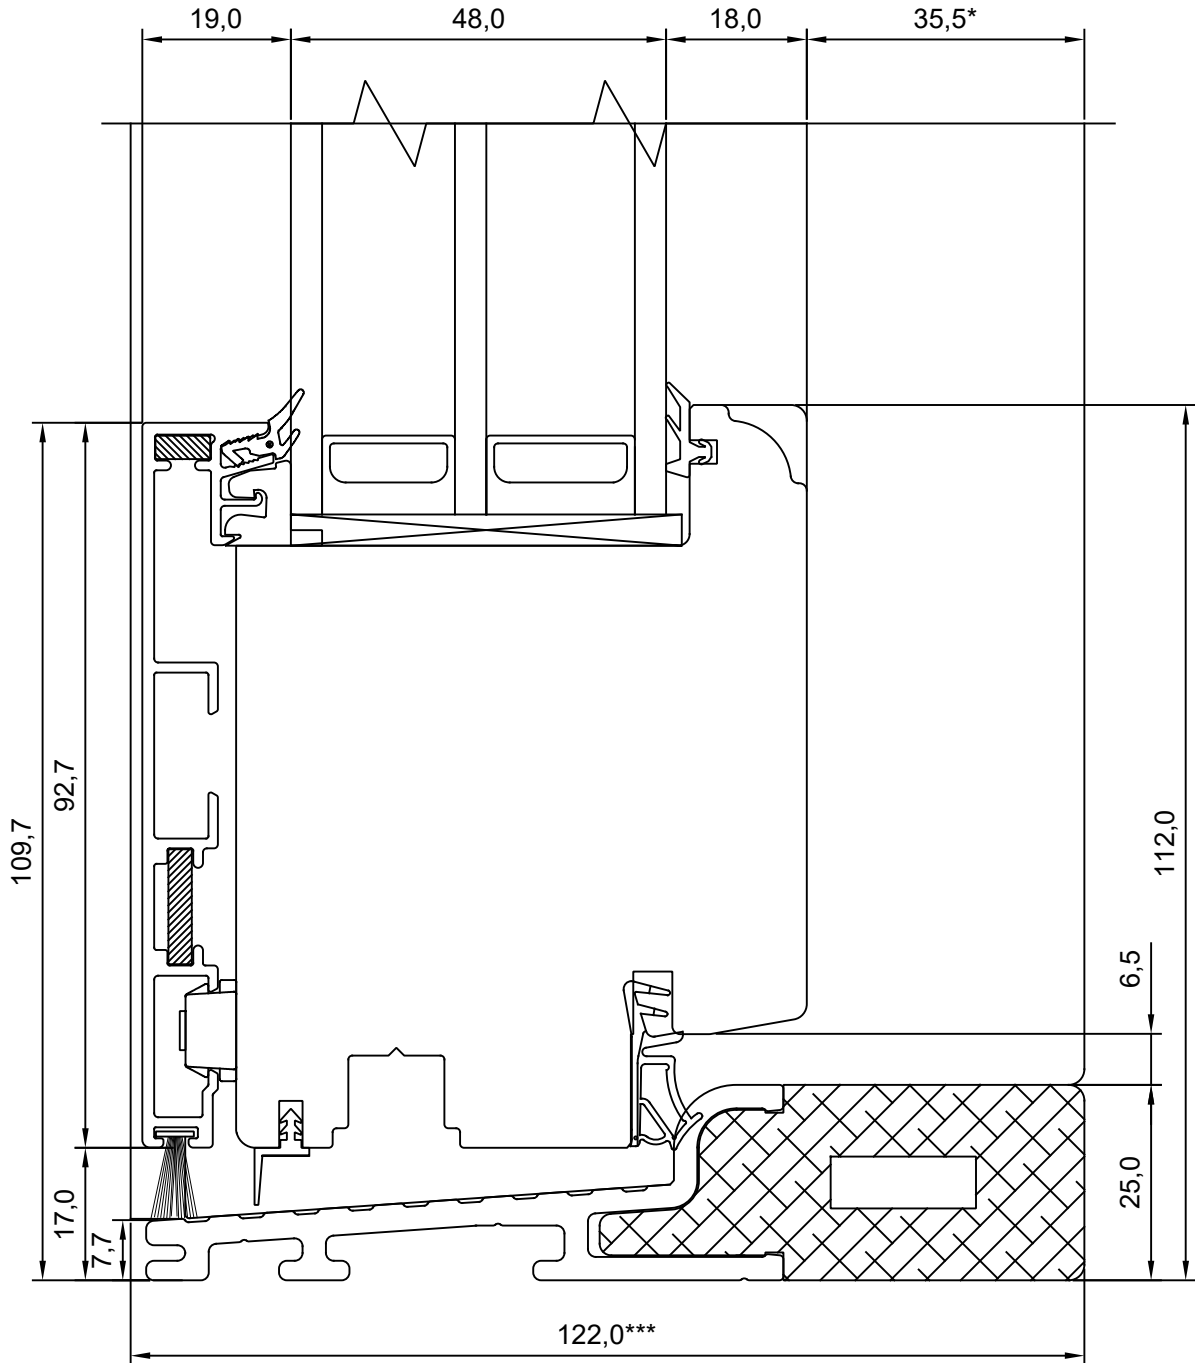

TOOTMINE.

Viking Window AS
Mõo, Järvamaa 72751 tlf.372 38 48 900

SW17 PA RÕDUUKS

VERT. LÕIGE RÕDUUKSE ALAOSAST

JOONISE NR:

SW17PA.1.30

KUUPÄEV: 20.11.17 VJ

MÕÖT: 1:1

REVISION A:

REVISION B:

REVISION C:

KINNITATUD:

VJ

- NB, muutuv mõõt - 35,5 -7,5
- **NB, muutuv mõõt - 92,0 -115,0
- ***NB, muutuv mõõt - 94 -122