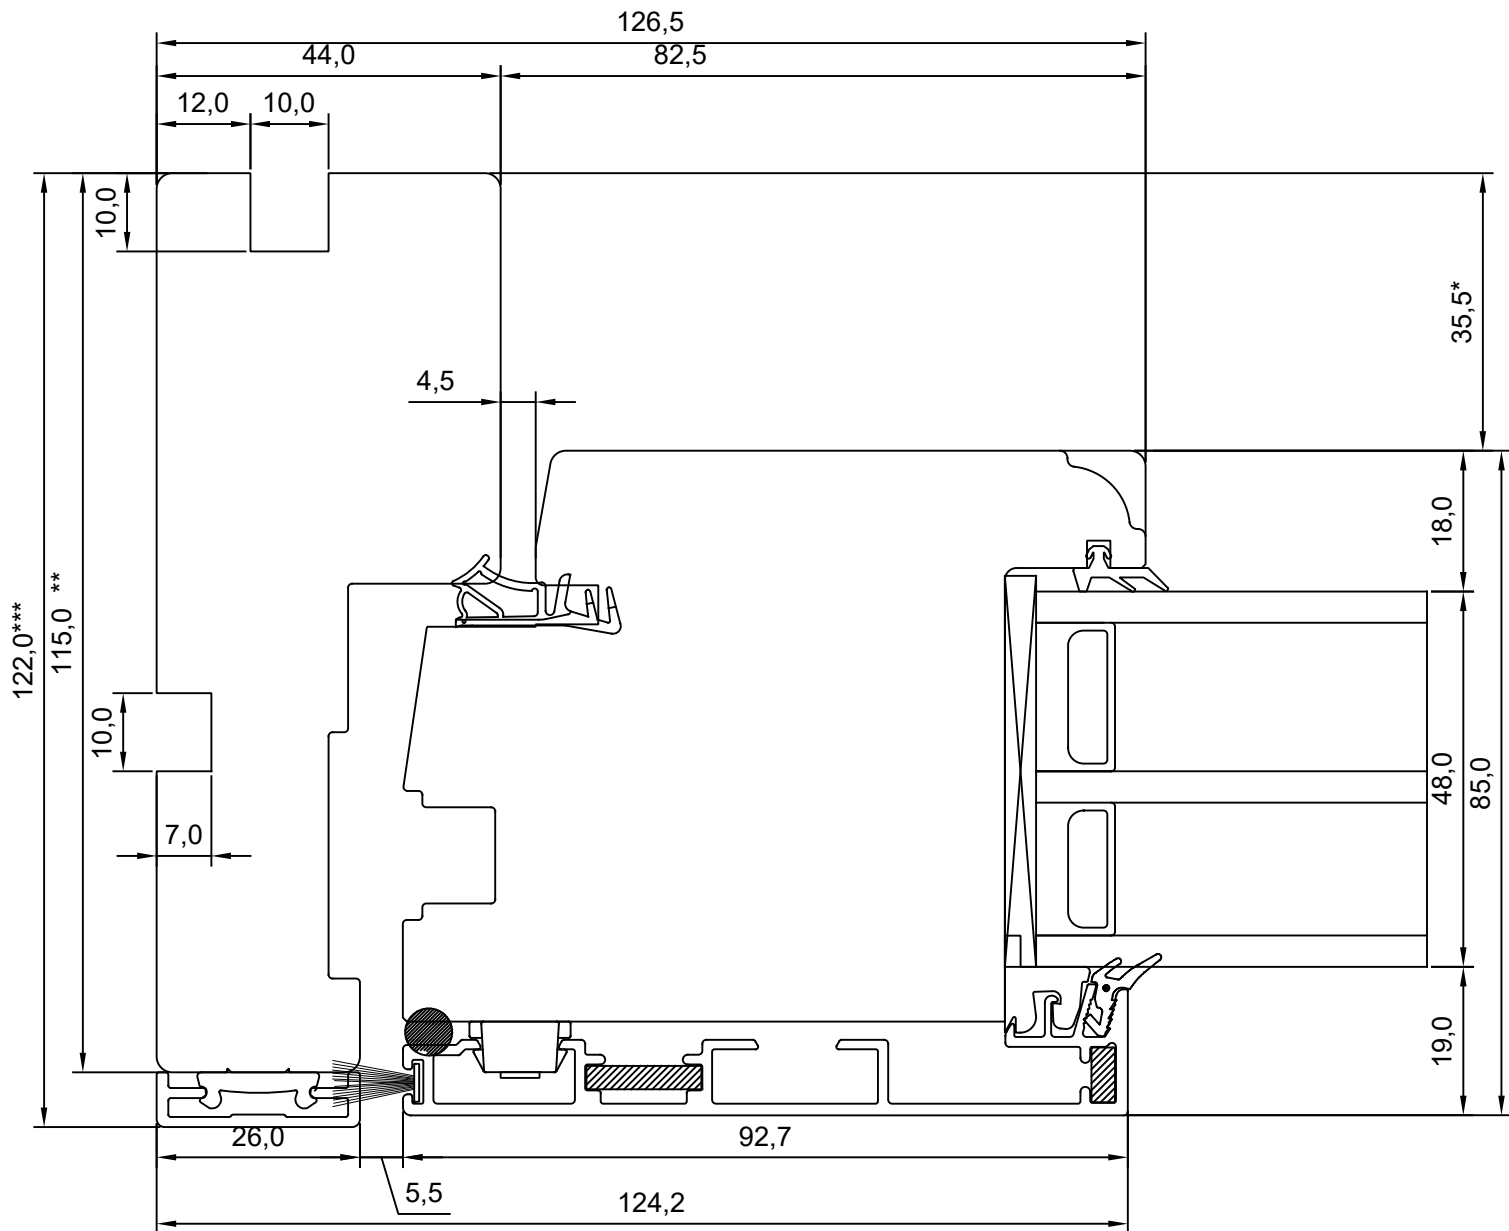

VJ

* NB, muutuv mõõt - 35,5 -7,5
**NB, muutuv mõõt - 92,0 -115,0
***NB, muutuv mõõt - 94 -122

TOOTMINE.

Viking Window AS
Mõo, Järvamaa 72751 tlf.372 38 48 900

SW17PA RÕDUUKS
VERT. LÕIGE ÜLAOSAST

JOONISE NR:

* NB, muutuv mõõt - 35,5 -7,5
**NB, muutuv mõõt - 92,0 -115,0
***NB, muutuv mõõt - 94 -122

Tootja jätab endale õiguse teha muudatusi!

TOOTMINE.		SW17PA KAHEPOOLNE RÕDUUKS HOR.LÕIGE KESKOSAST	JOONISE NR:
Viking Window AS Mäo, Järvamaa 72751 tlf.372 38 48 900			SW17PA.1.34
KUUPÄEV:	28.08.17	VJ	MÖÖT: 1:1
REVISION A:			
REVISION B:			KINNITATUD:
REVISION C:			VJ