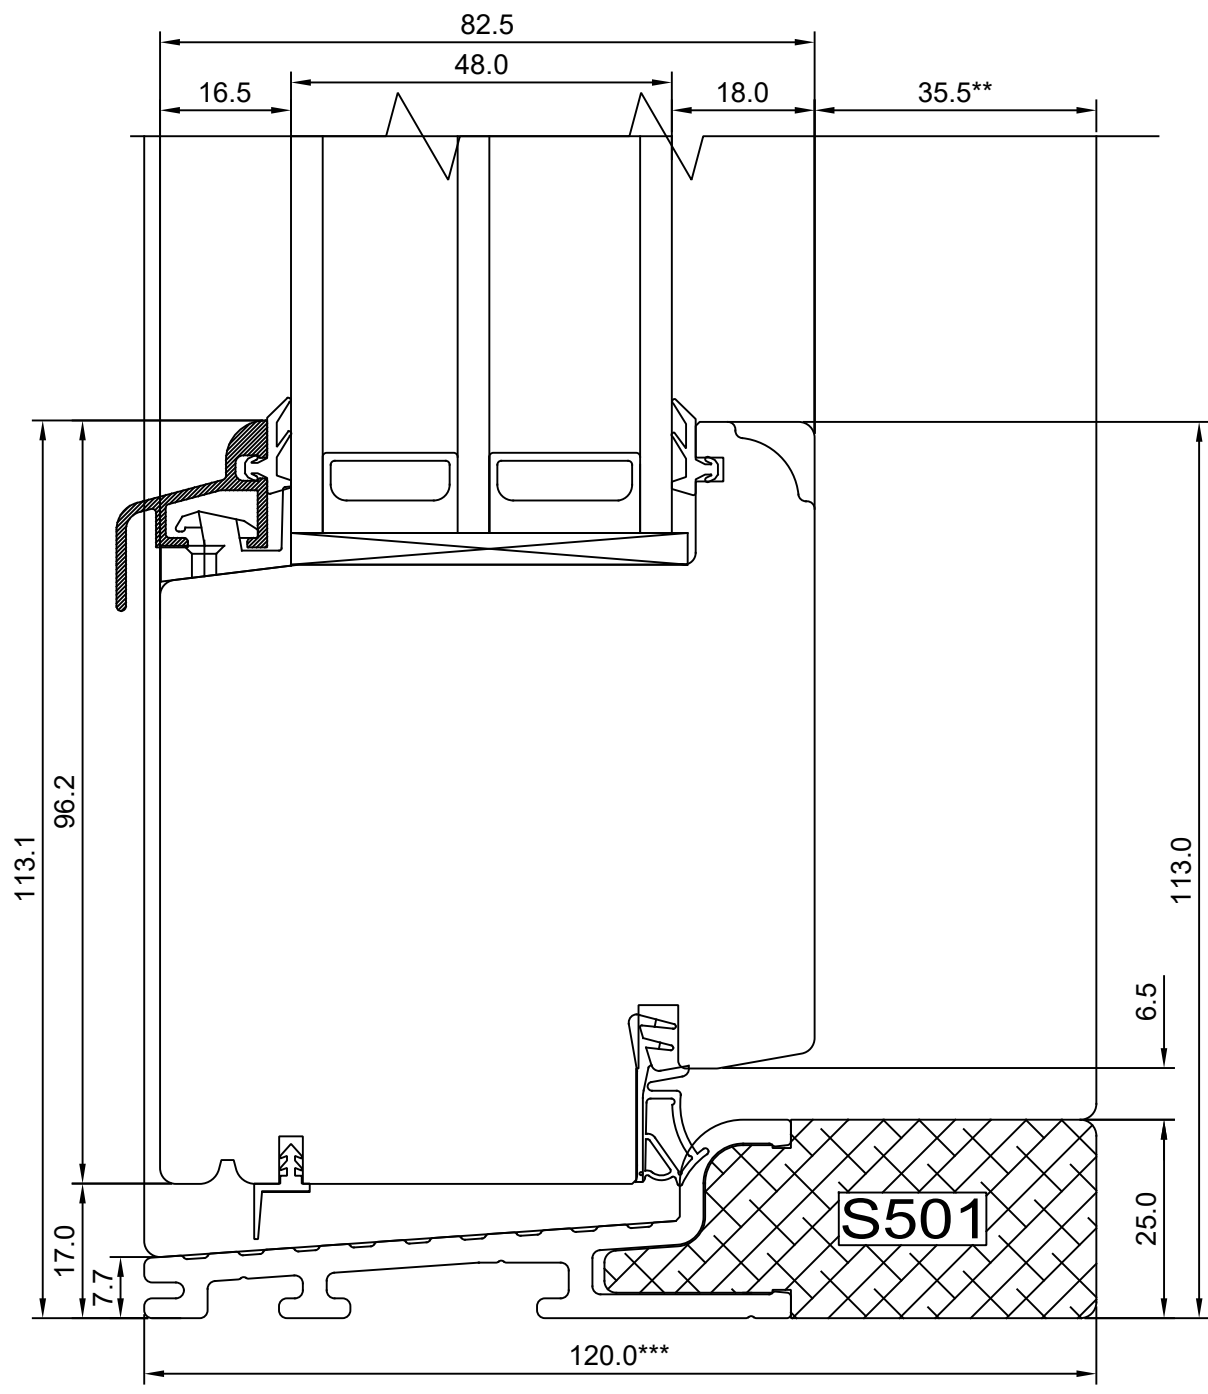

# SW17 PUIT "SLIM" RÕDUUKS S3213 SULUSEGA RÕDUUKSE LÕIGE ALAOSAST

JOONISE NR:  
SW17.2.55

KUUPÄEV:	14.05.19	VJ
VERSIOON A:		
VERSIOON B:		

MÕÕTKAVA: 1:1  
TOOTJA JÄTAB ENDALE  
ÕIGUSE TEHA MUUDATUSI!

\*\* NB, muutuv mõõt - 35,5-7,5  
\*\*\* NB, muutuv mõõt - 92,0-120,0