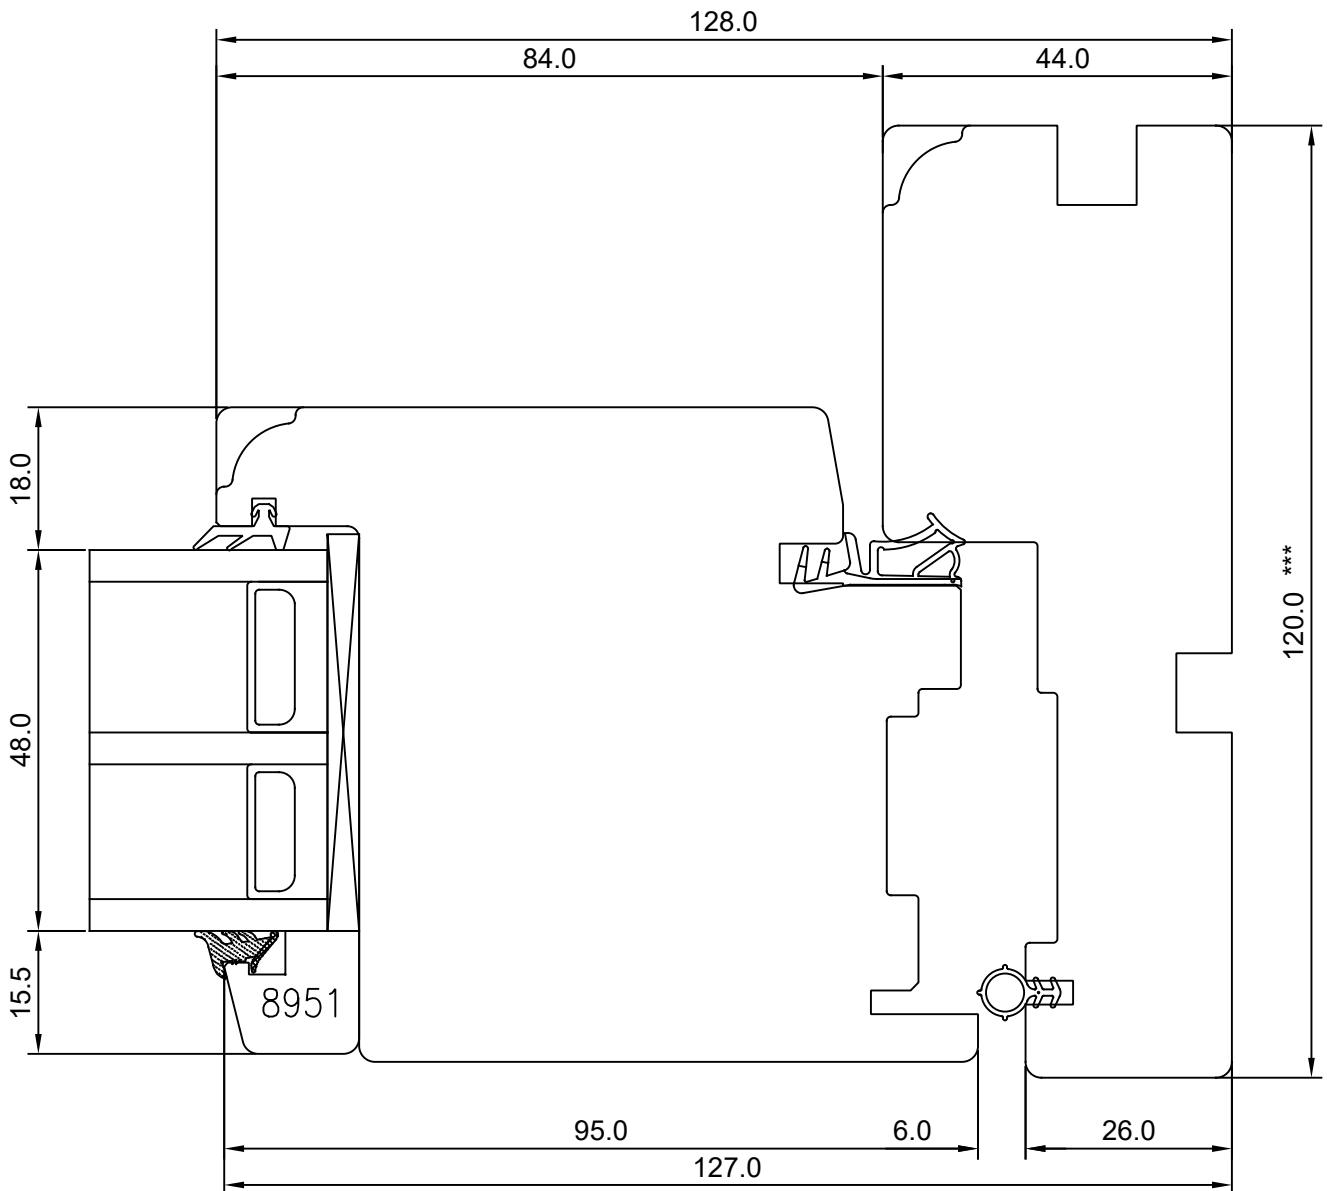

Mäo, Järvamaa 72751
Tel. 384 8900
E-post: viking@viking.ee
www.viking.ee

SW17 PUIT "SLIM" RÕDUUKS
S3213 SULUSEGA RÕDUUKSE
HINGEDEPOOLNE KÜLG

JOONISE NR:
SW17.2.57

KUUPÄEV:	14.05.19	VJ
VERSION A:	02.03.20	VJ.
VERSION B:		

raami vahe +1mm

MÕÕTKAVA: 1:1
TOOTJA JÄTAB ENDALE
ÕIGUSE TEHA MUUDATUSI!

** NB, muutuv mõõt - 35,5-7,5

*** NB, muutuv mõõt - 92,0-120,0