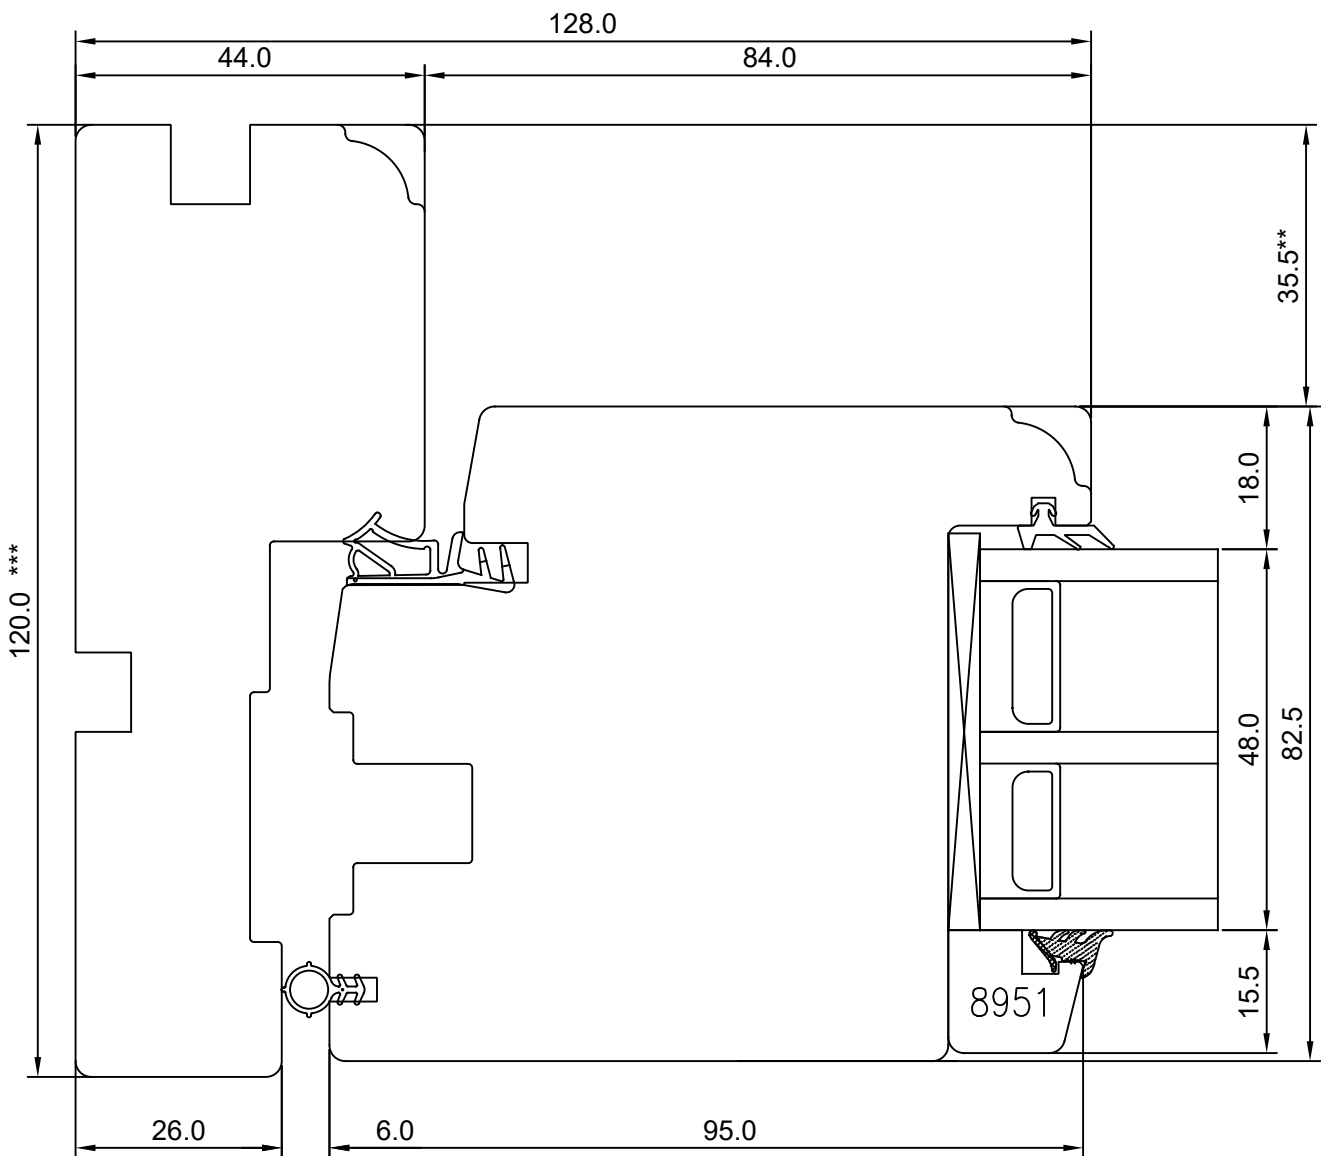

# SW17 PUIT "SLIM" RÕDUUKS S3213 SULUSEGA RÕDUUKSE LÕIGE ALAOSAST

JOONISE NR:  
SW17.2.55

KUUPÄEV:	14.05.19	VJ
VERSIOON A:		
VERSIOON B:		

MÕÕTKAVA: 1:1  
TOOTJA JÄTAB ENDALE  
ÕIGUSE TEHA MUUDATUSI!

\*\* NB, muutuv mõõt - 35,5-7,5  
\*\*\* NB, muutuv mõõt - 92,0-120,0

raami vahe +1mm

MÕÕTKAVA: 1:1  
TOOTJA JÄTAB ENDALE  
ÕIGUSE TEHA MUUDATUSI!

\*\* NB, muutuv mõõt - 35,5-7,5  
\*\*\* NB, muutuv mõõt - 92,0-120,0

\*\* NB, muutuv mõõt - 35,5-7,5  
\*\*\* NB, muutuv mõõt - 92,0-120,0