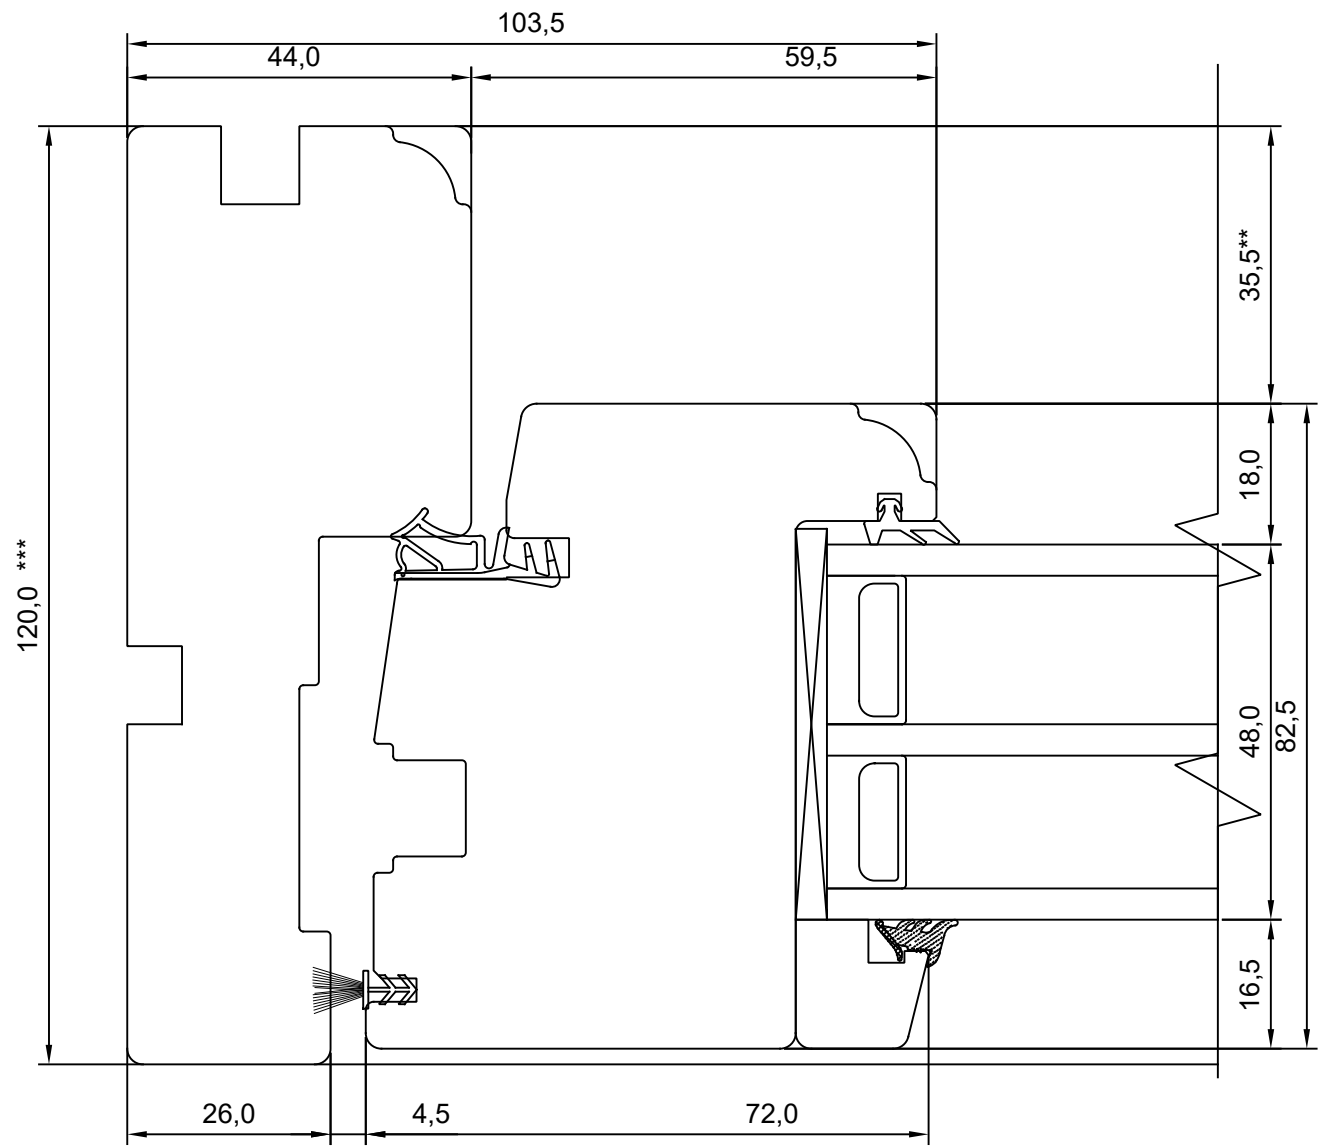

**SW17 RÕDUUKS  
HOR. LÕIGE KÄEPIDEMEPOOLSEST  
KÜLJEST**

JOONISE NR:  
SW17.1.31  
MÕÖT: 1:1  
KINNITATUD:  
VJ

KUUPÄEV:	07.11.17	VJ
REVISION A:		
REVISION B:		
REVISION C:		

\*\* NB, muutuv mõõt - 35,5-7,5  
\*\*\* NB, muutuv mõõt - 92,0-120,0