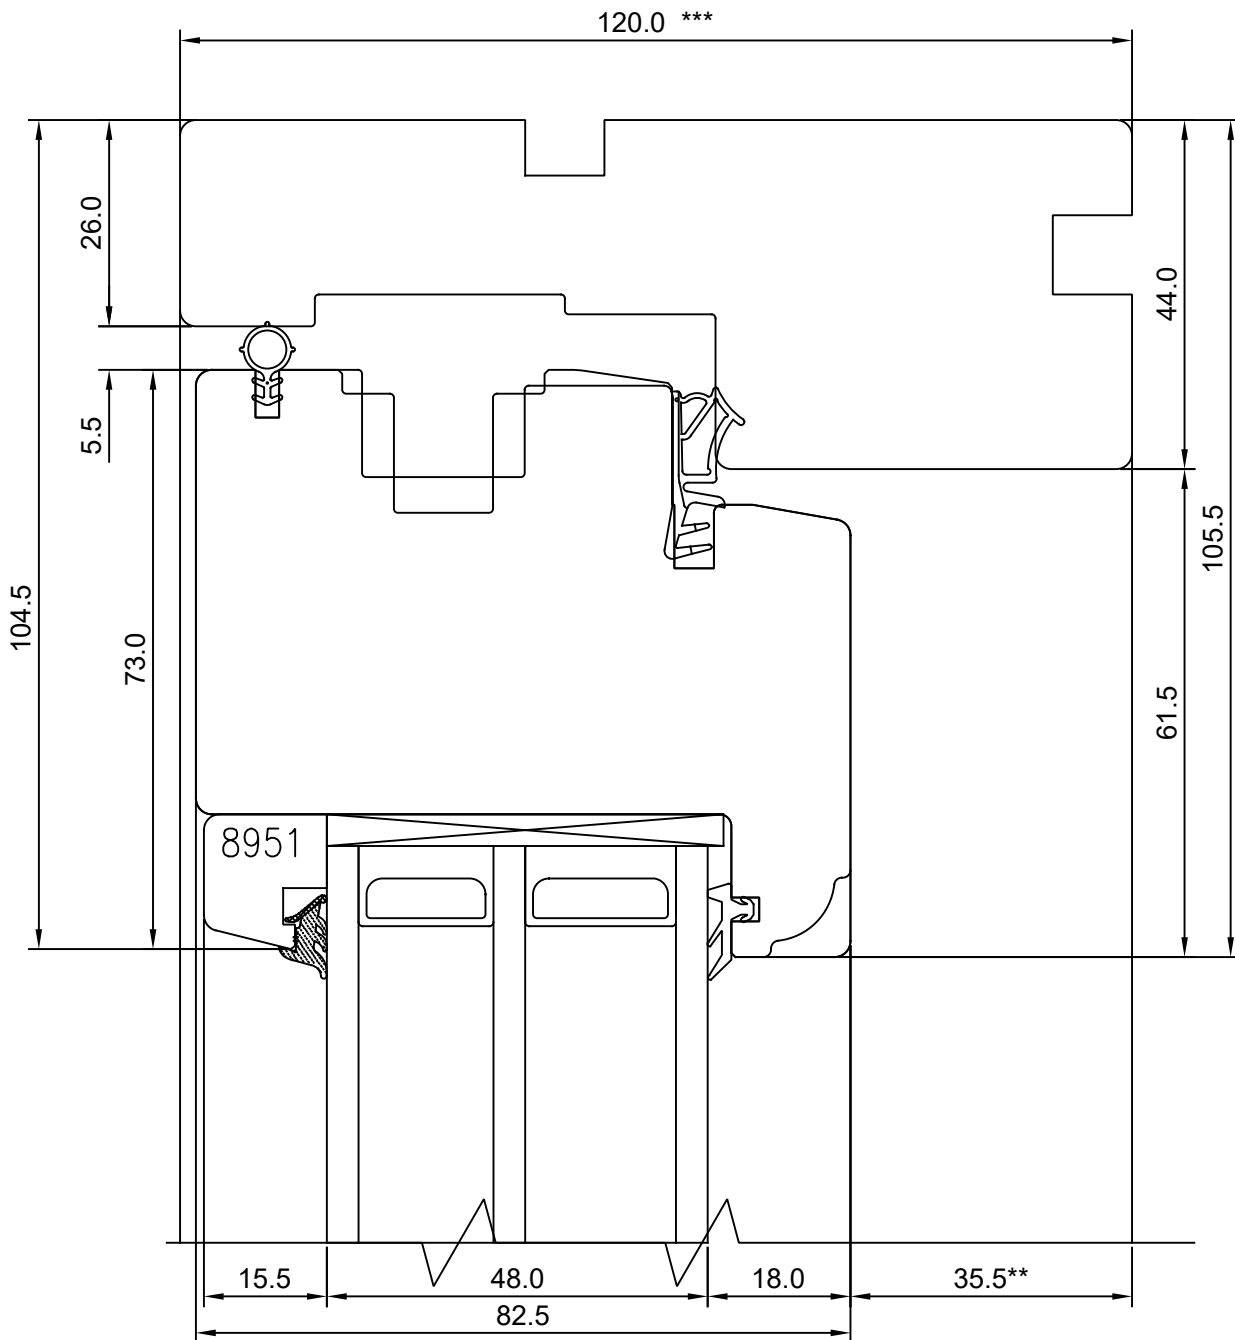

Mäo, Järvamaa 72751
Tel. 384 8900
E-post: viking@viking.ee
www.viking.ee

SW17 PUIT „SLIM” RÕDUUKS LÕIGE S3117 SULUSEGA RÕDUUKSE ÜLAOSAST

JOONISE NR:
SW17.2.53

KUUPÄEV: 16.09.19

VJ

MÕÕTKAVA: 1:1

VERSIOON A:

TOOTJA JÄTAB ENDALE
ÕIGUSE TEHA MUUDATUSI!

VERSIOON B:

** NB, muutuv mõõt - 35,5-7,5

*** NB, muutuv mõõt - 92,0-120,0