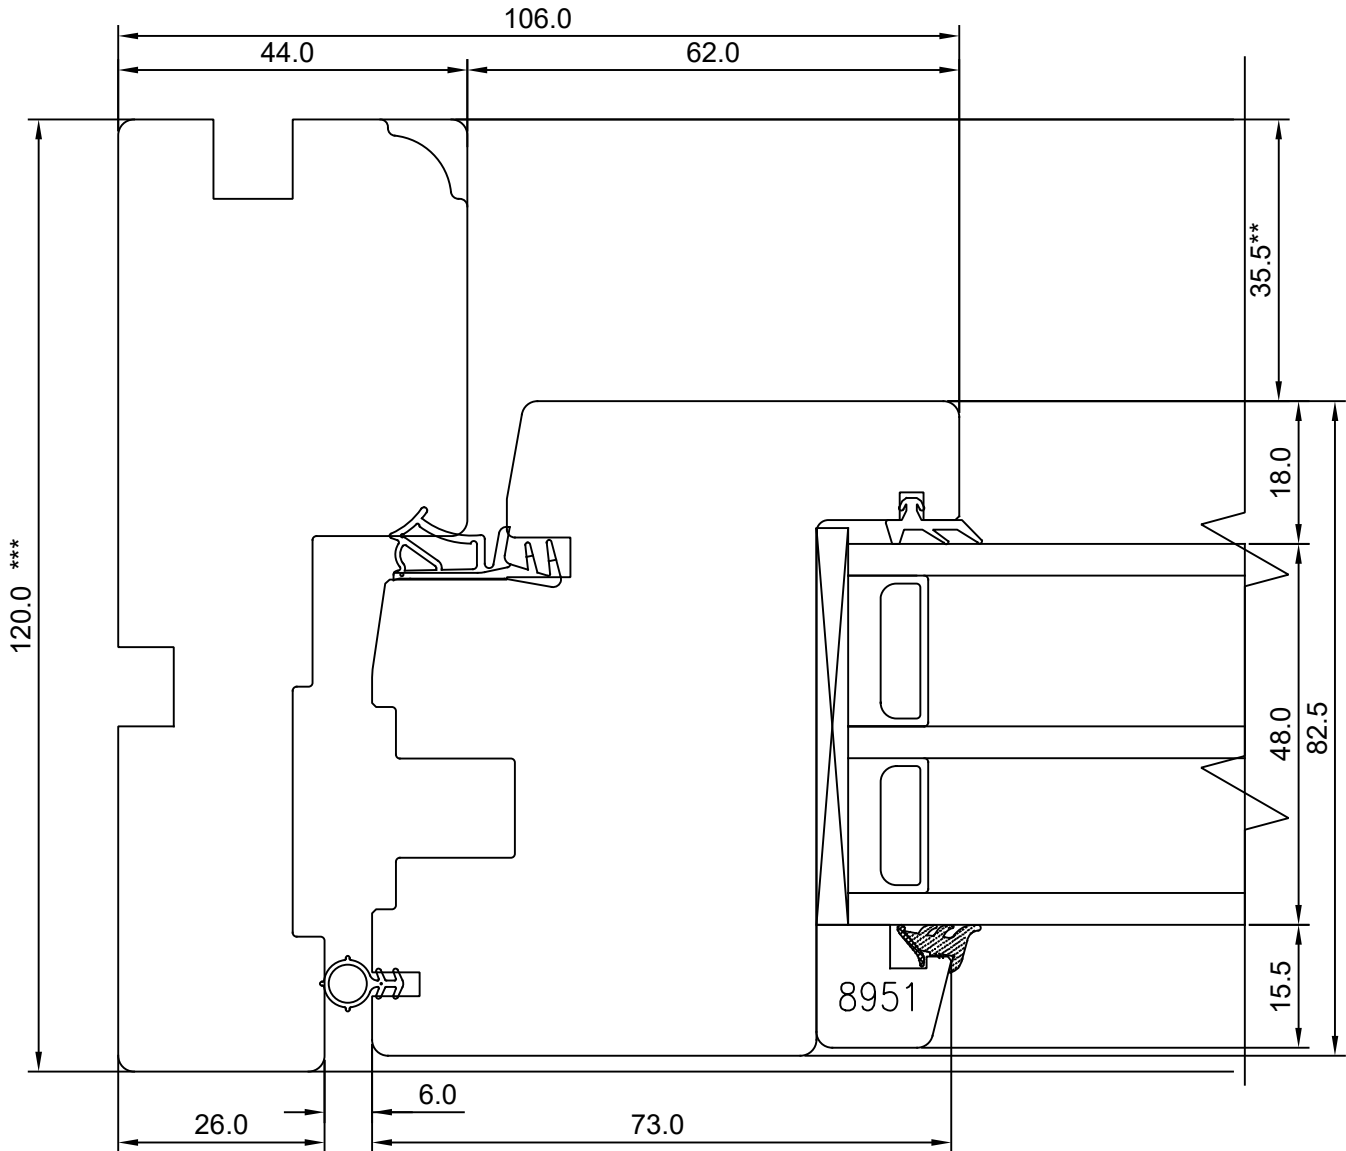

JOONISE NR:  
SW17.2.51

KUUPÄEV:	16.09.19	VJ
VERSIOON A:	02.03.20	VJ
VERSIOON B:		

vahe + 0.5mm

MÕÖTKAVA: 1:1  
TOOTJA JÄTAB ENDALE  
ÕIGUSE TEHA MUUDATUSI!

\*\* NB, muutuv mõõt - 35,5-7,5

\*\*\* NB, muutuv mõõt - 92,0-120,0

**SW17 PUIT „SLIM” RÕDUUKS**  
**LÕIGE S3117 SULUSEGA KAHEPOOLSE**  
**RÕDUUKSE KESKOSAST**

vahe + 1mm

\*\* NB, muutuv mõõt - 35,5-7,5

JOONISE NR:  
**SW17.2.54**

MÕÖTKAVA: 1:1

TOOTJA JÄTAB ENDALE  
 ÕIGUSE TEHA MUUDATUSI!