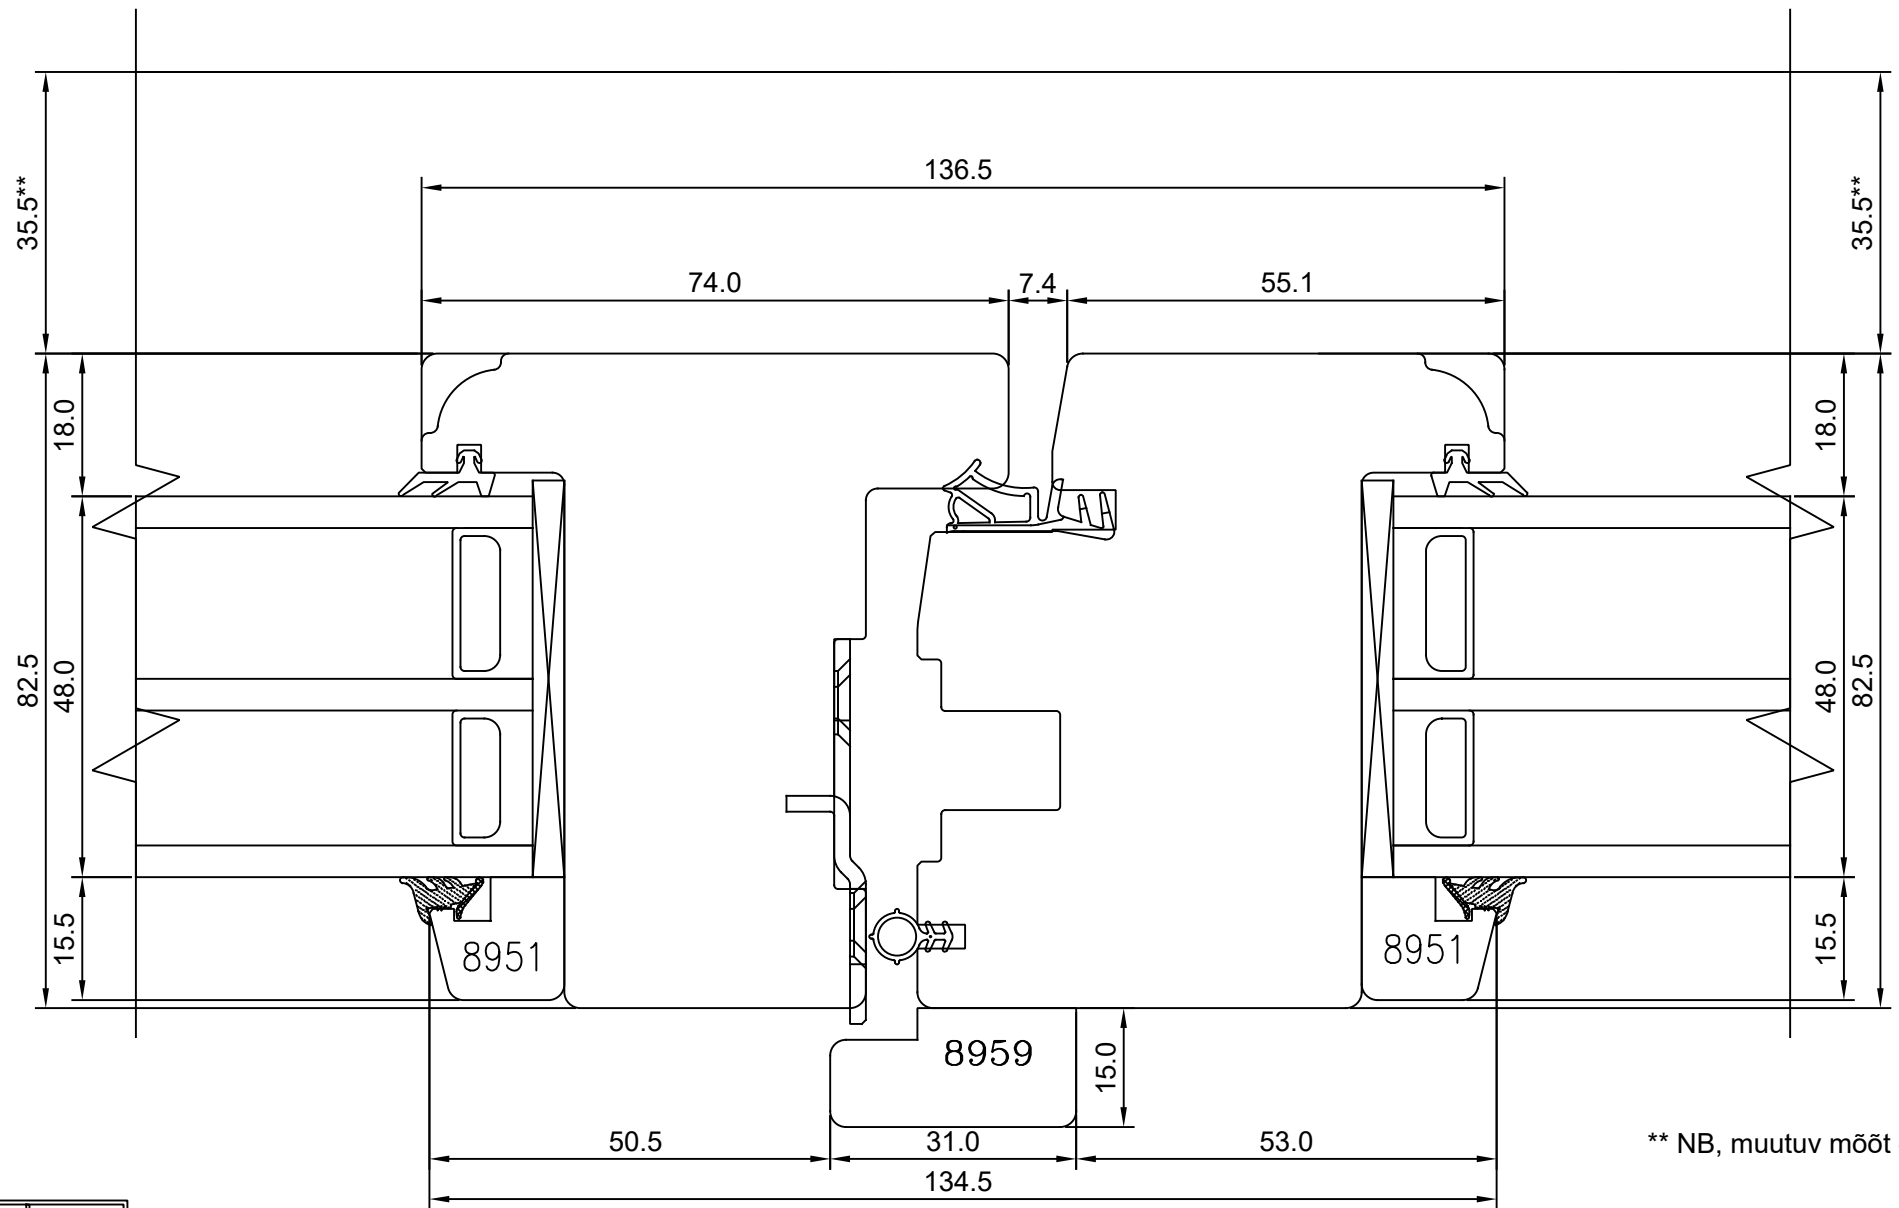

Mõo, Järvamaa 72751
Tel. 384 8900
E-post: viking@viking.ee
www.viking.ee

KUUPÄEV:	16.09.19	VJ.
VERSION A:	02.03.20	VJ.
VERSION B:		

SW17 PUIT „SLIM” RÕDUUKS
LÕIGE S3117 SULUSEGA KAHEPOOLSE
RÕDUUKSE KESKOSAST

vahe + 1mm

** NB, muutuv mõõt - 35,5-7,5

JOONISE NR:
SW17.2.54

MÕÖTKAVA: 1:1

TOOTJA JÄTAB ENDALE
ÕIGUSE TEHA MUUDATUSI!