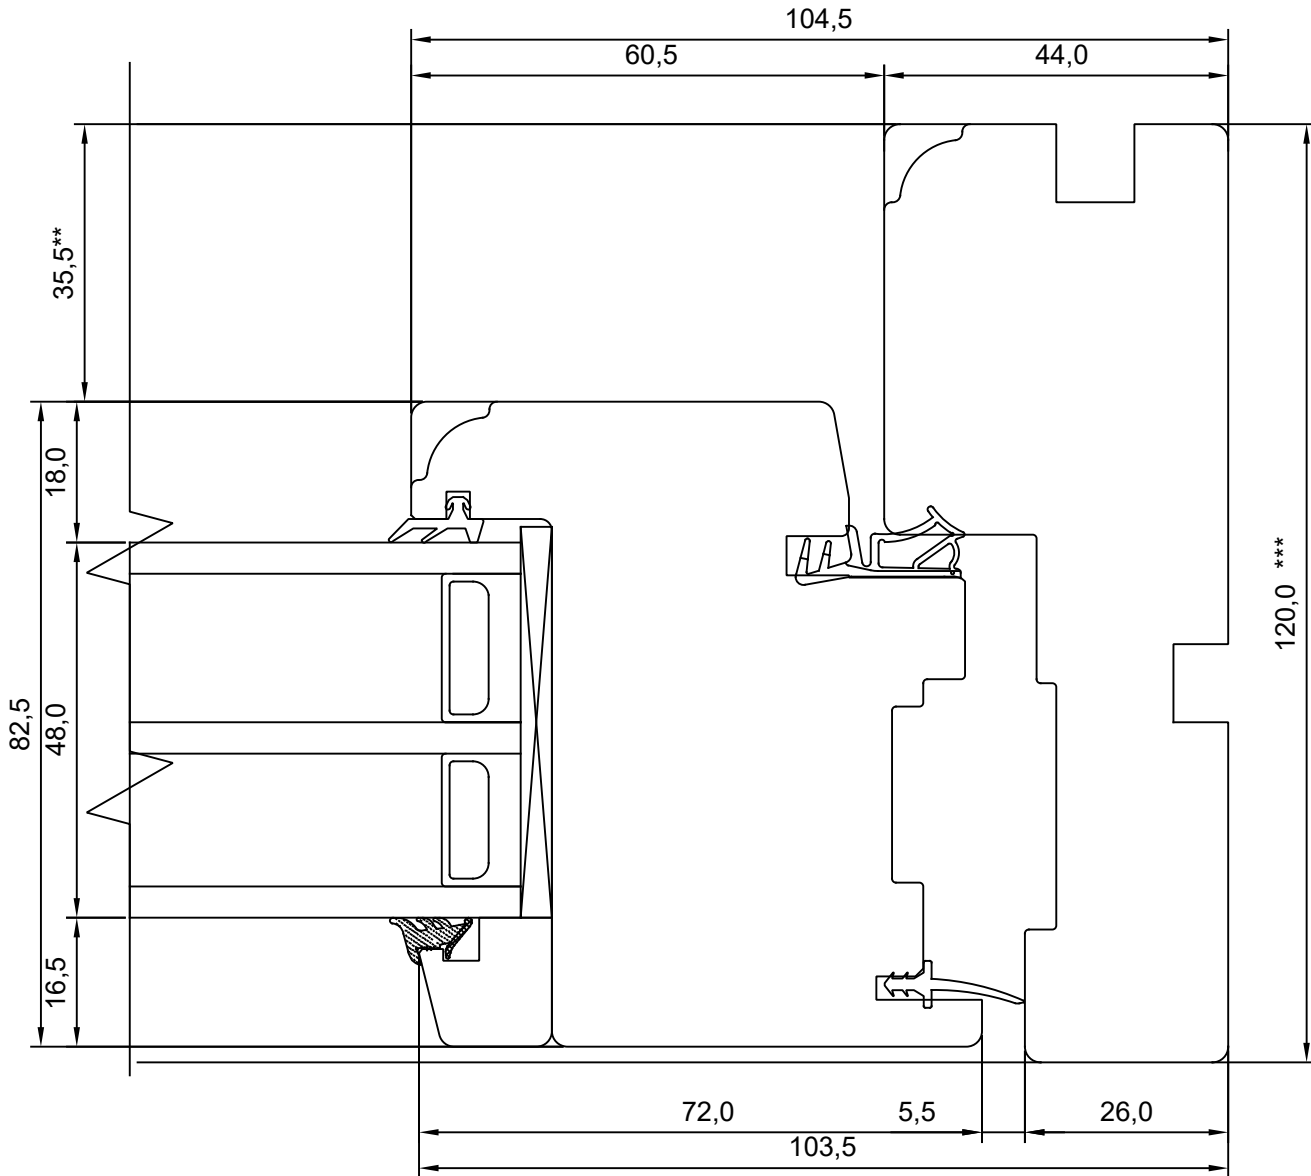

**SW17 RÕDUUKS  
HOR. LÕIGE KÄEPIDEMEPOOLSEST  
KÜLJEST**

JOONISE NR:  
SW17.1.31  
MÕÖT: 1:1  
KINNITATUD:  
VJ

KUUPÄEV:	07.11.17	VJ
REVISION A:		
REVISION B:		
REVISION C:		

\*\* NB, muutuv mõõt - 35,5-7,5  
\*\*\* NB, muutuv mõõt - 92,0-120,0

REVISION A:

REVISION B:

REVISION C:

KINNITATUD:

VJ

\*\* NB, muutuv mõõt - 35,5-7,5

\*\*\* NB, muutuv mõõt - 92,0-120,0

REVISION B:

REVISION C:

KINNITATUD:

VJ

\*\* NB, muutuv mõõt - 35,5-7,5

\*\*\* NB, muutuv mõõt - 92,0-120,0

Tootja jätab endale õiguse teha muudatusi !

\*\* NB, muutuv mõõt - 35,5-7,5