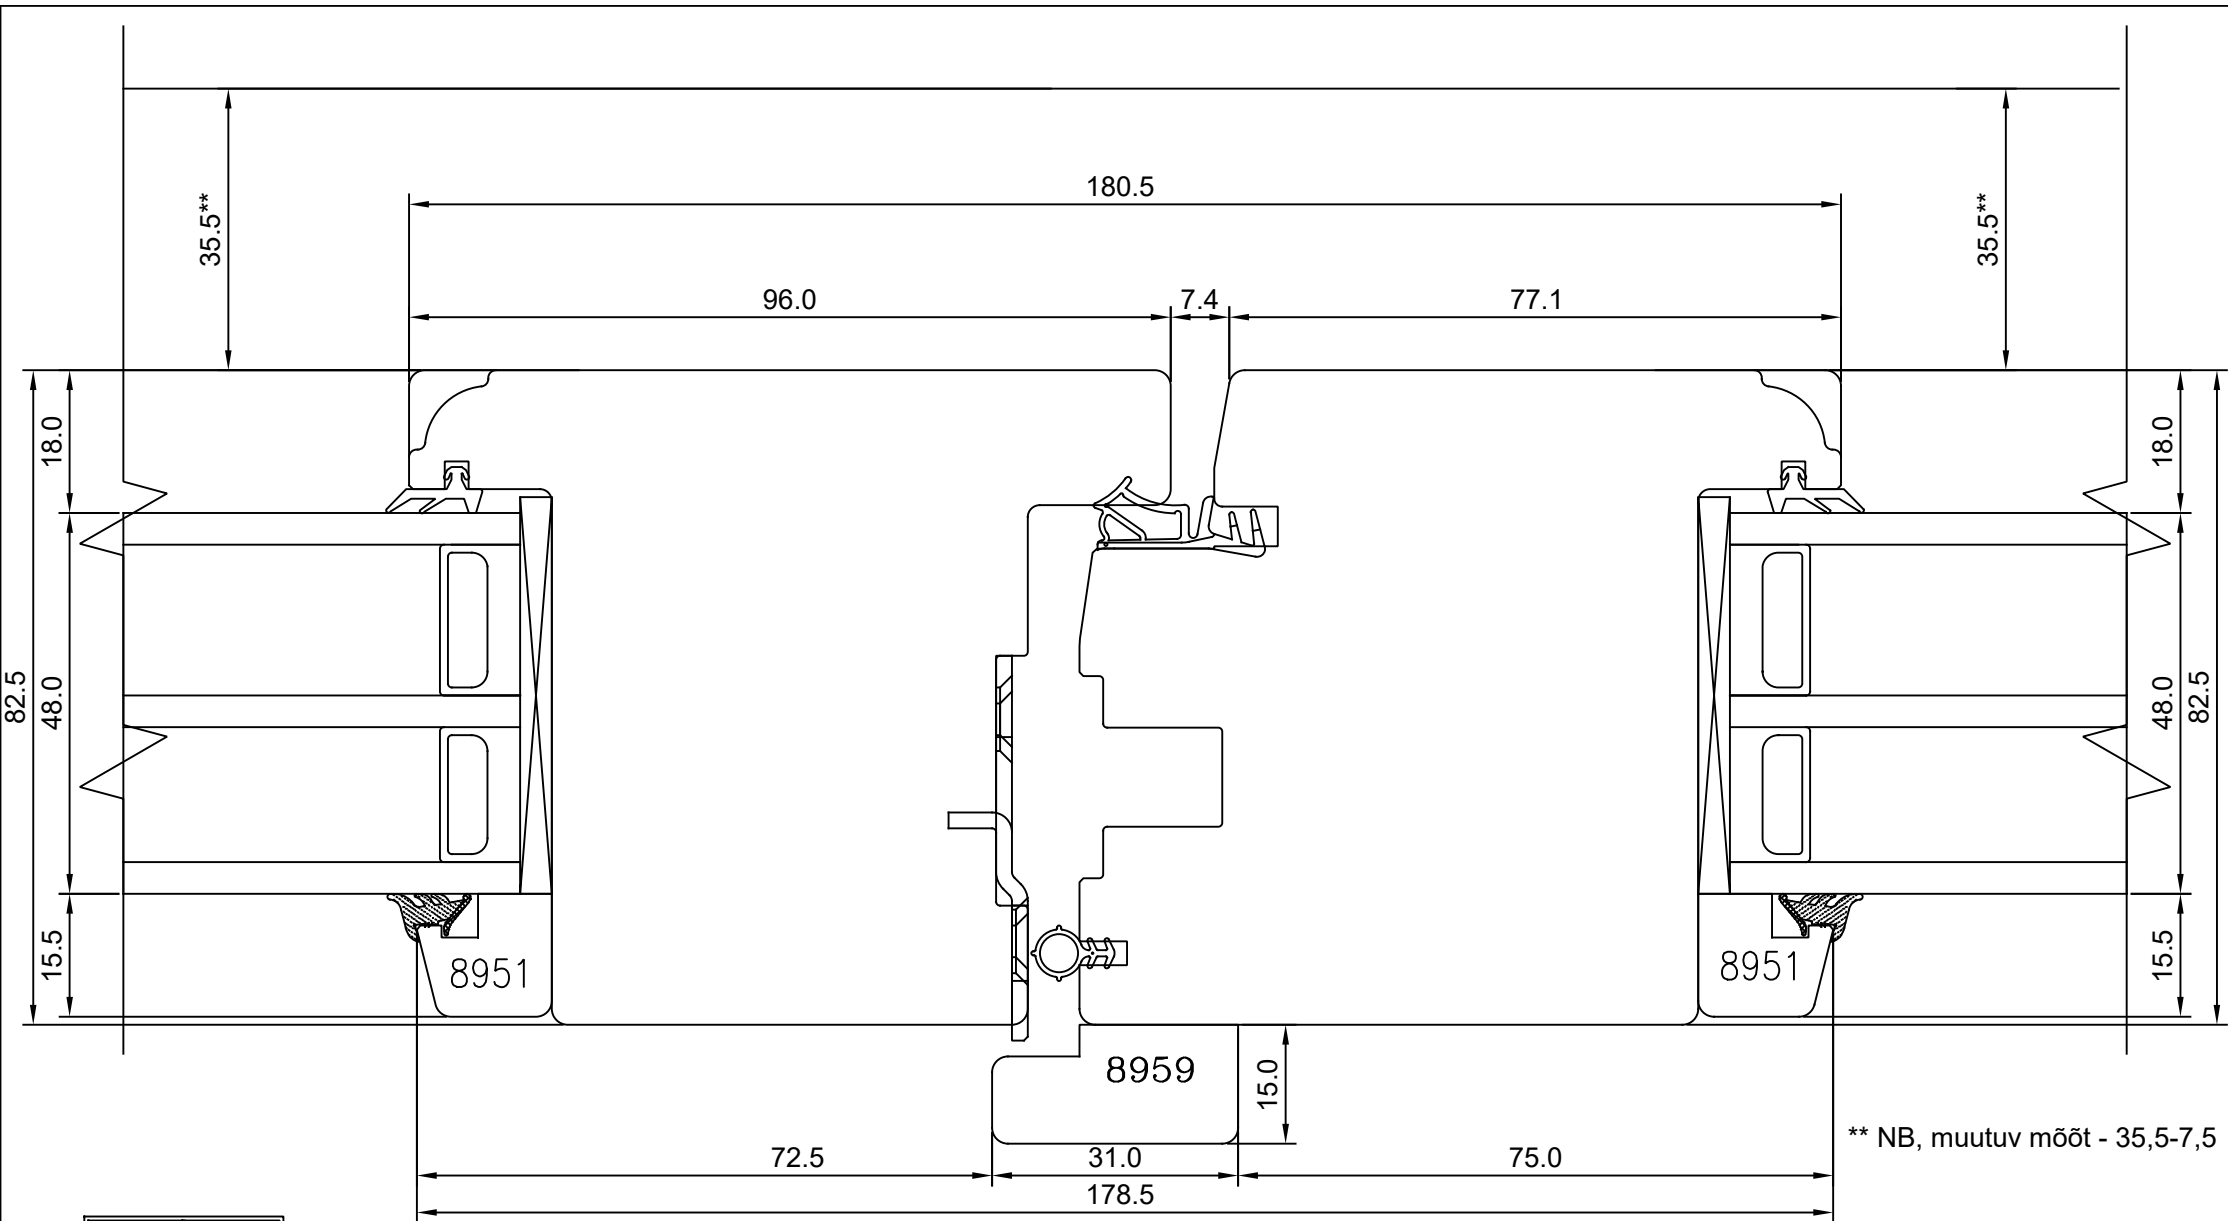

SW17 PUIT „SLIM” RÕDUUKS  
 LÕIGE S3213 SULUSEGA RÕDUUKSE  
 ÜLAOSAST

JOONISE NR:  
 SW17.2.58

MÕÕTKAVA: 1:1

TOOTJA JÄTAB ENDALE  
 ÕIGUSE TEHA MUUDATUSI!

KUUPÄEV: 14.05.19 VJ

VERSIOON A:

VERSIOON B:

\*\* NB, muutuv mõõt - 35,5-7,5  
 \*\*\* NB, muutuv mõõt - 92,0-120,0