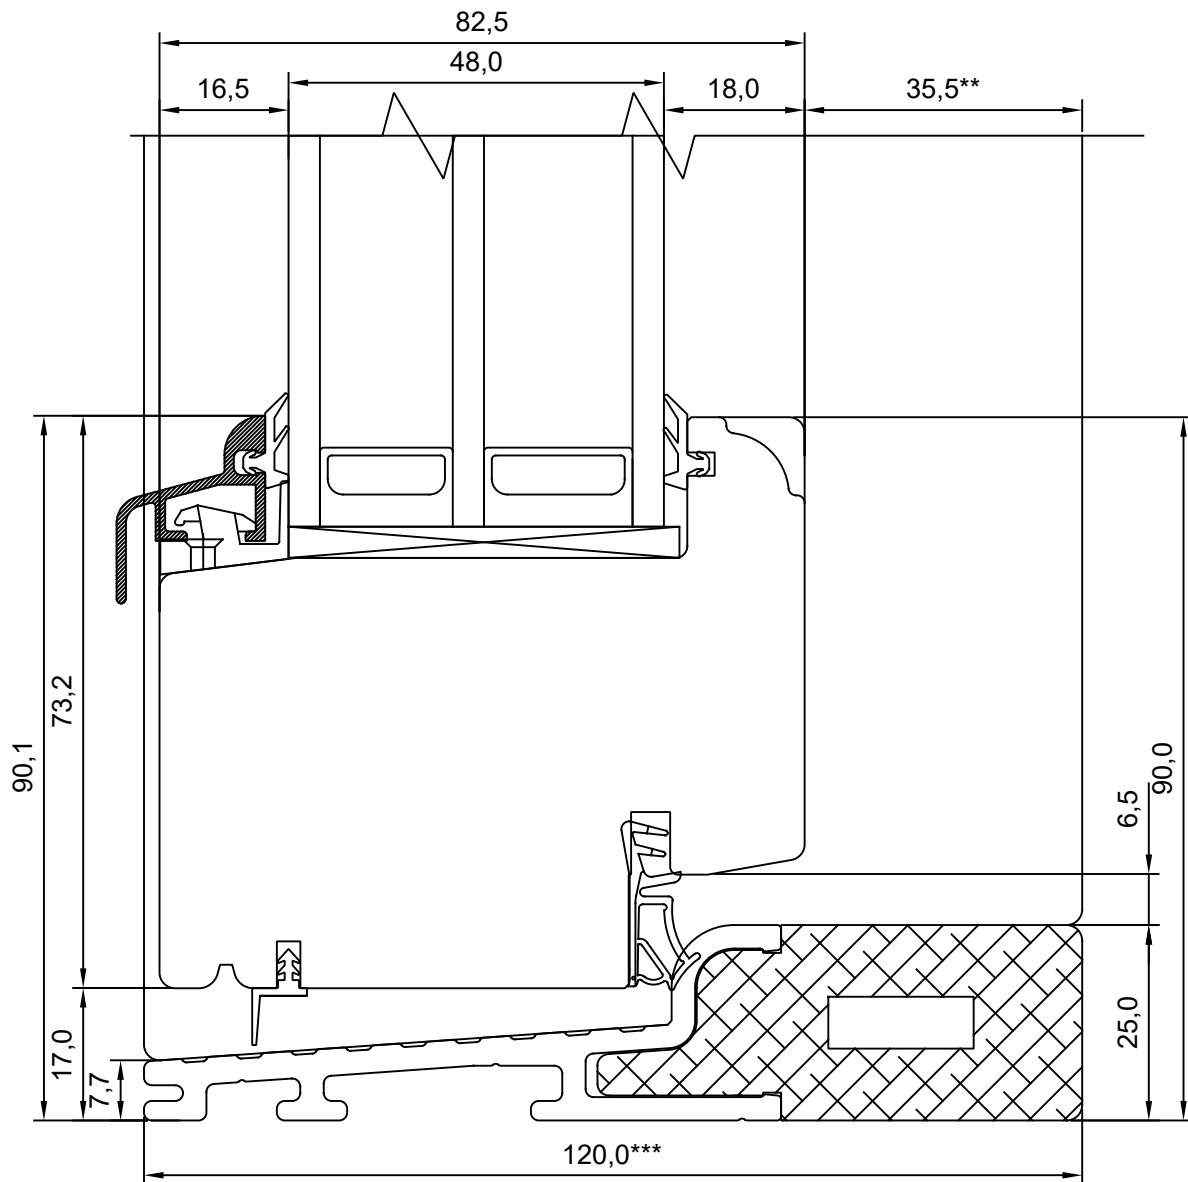

TOOTMINE.

Viking Window AS
Mõo, Järvamaa 72751 tlf.372 38 48 900

SW17 RÕDUUKS
VERT. LÕIGE ALAOSAST

JONISE NR:

SW17.1.30

KUUPÄEV: 07.11.17 VJ

MÕÖT: 1:1

REVISION A:

REVISION B:

REVISION C:

KINNITATUD:

VJ

** NB, muutuv mõõt - 35,5-7,5

*** NB, muutuv mõõt - 92,0-120,0