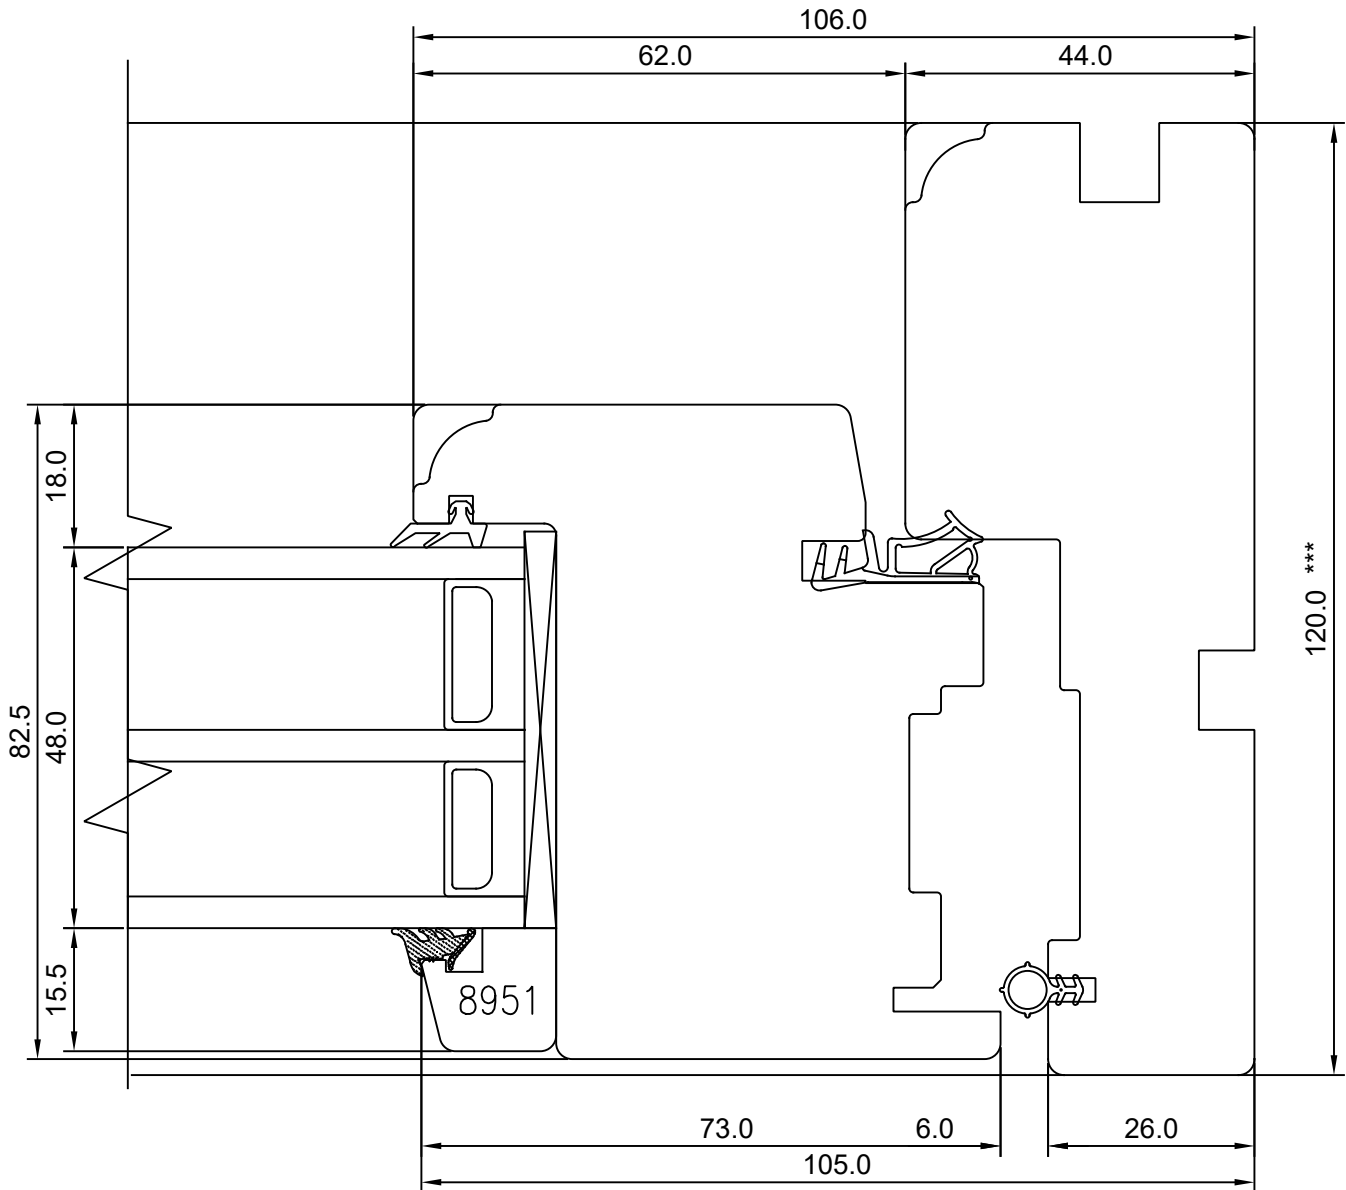

Mäo, Järvamaa 72751
Tel. 384 8900
E-post: viking@viking.ee
www.viking.ee

SW17 PUIT "SLIM" RÕDUUKS
S3117 SULUSEGA RÕDUUKSE
HINGEDEPOOLNE KÜLG

JOONISE NR:
SW17.2.52

KUUPÄEV:	16.09.19	VJ
VERSIOON A:		
VERSIOON B:		

MÕÕTKAVA: 1:1
TOOTJA JÄTAB ENDALE
ÕIGUSE TEHA MUUDATUSI!

** NB, muutuv mõõt - 35,5-7,5

*** NB, muutuv mõõt - 92,0-120,0