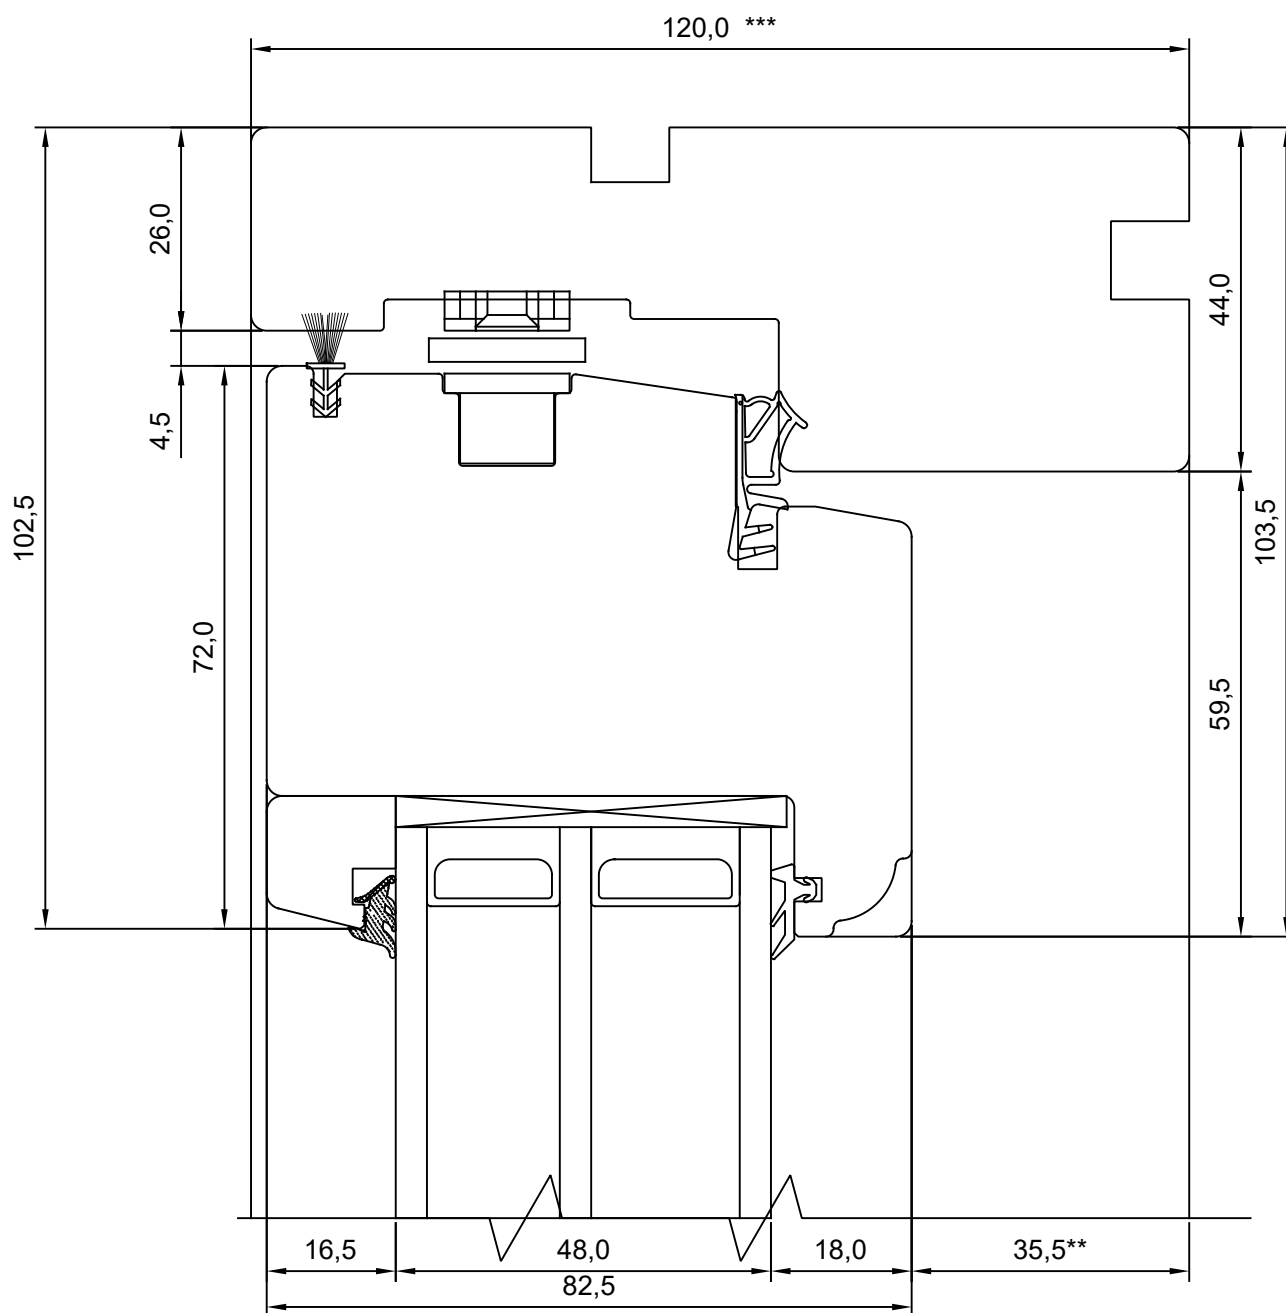

REVISION B:

REVISION C:

KINNITATUD:

VJ

\*\* NB, muutuv mõõt - 35,5-7,5

\*\*\* NB, muutuv mõõt - 92,0-120,0

Tootja jätab endale õiguse teha muudatusi !

\*\* NB, muutuv mõõt - 35,5-7,5