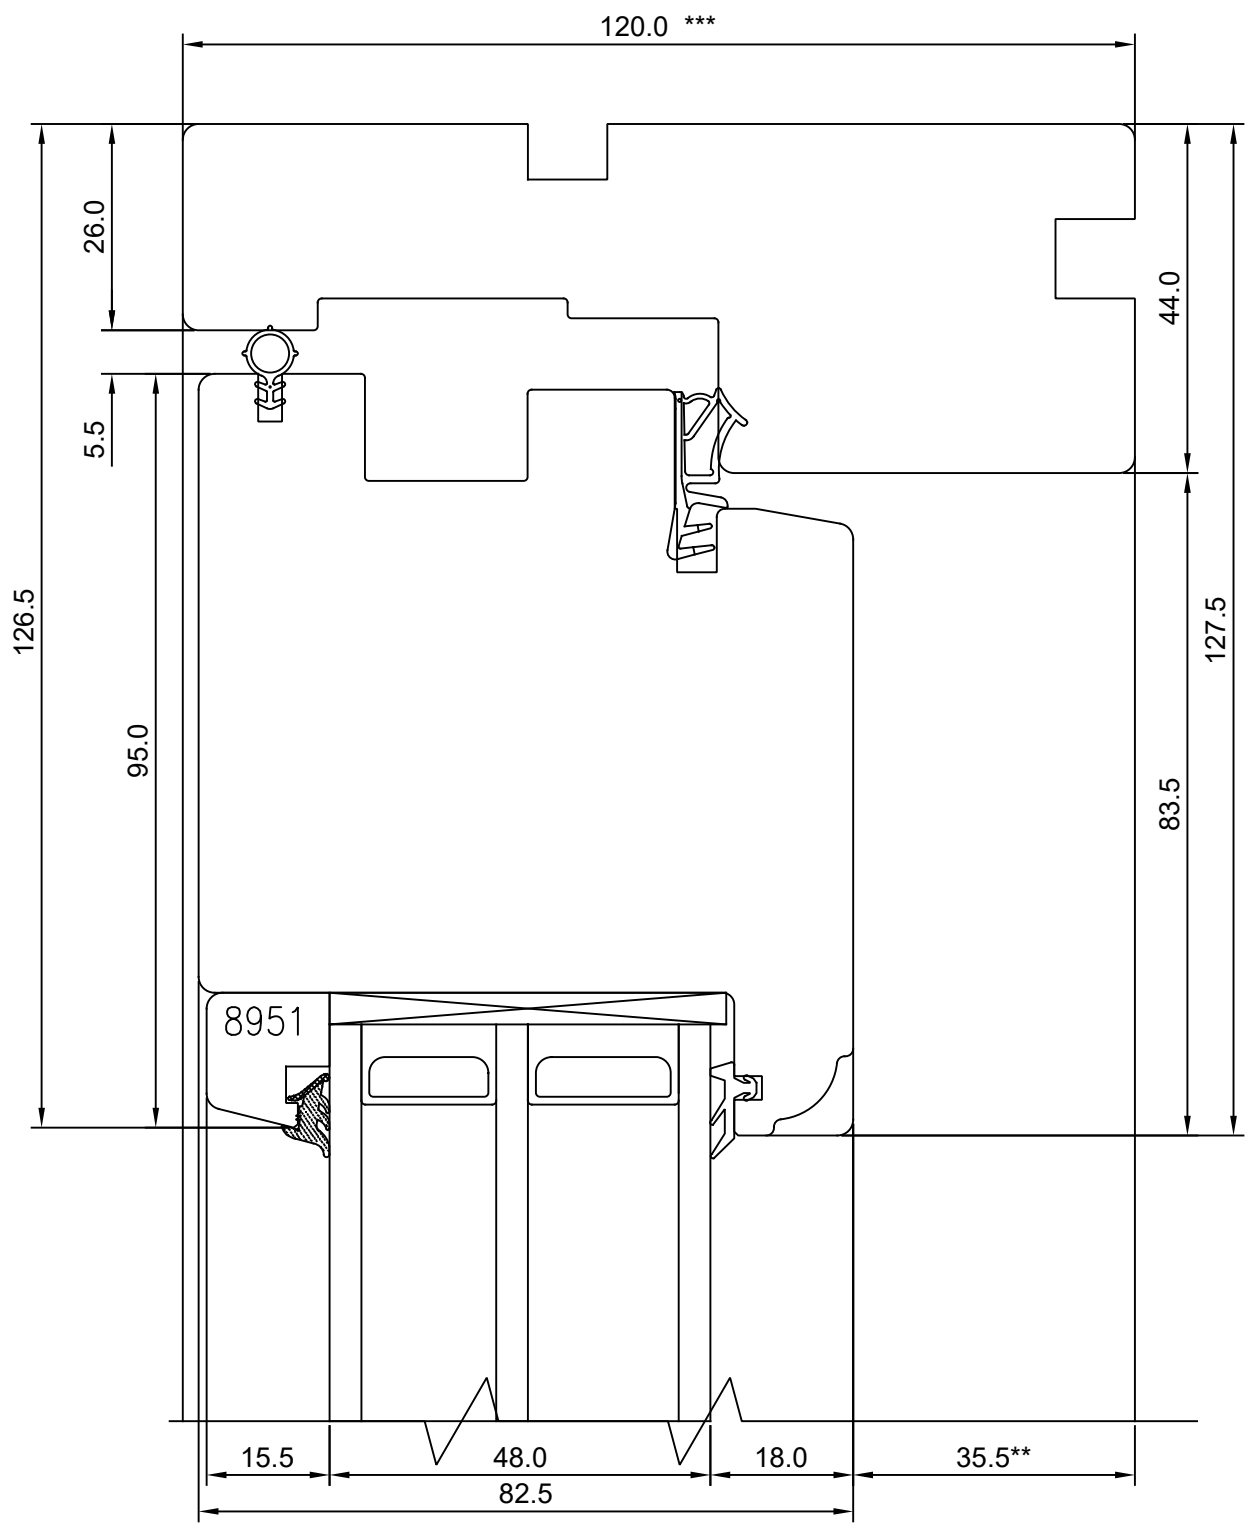

SW17 PUIT „SLIM” RÕDUUKS  
 LÕIGE S3213 SULUSEGA RÕDUUKSE  
 ÜLAOSAST

JOONISE NR:  
 SW17.2.58

MÕÕTKAVA: 1:1

TOOTJA JÄTAB ENDALE  
 ÕIGUSE TEHA MUUDATUSI!

KUUPÄEV: 14.05.19 VJ

VERSIOON A:

VERSIOON B:

\*\* NB, muutuv mõõt - 35,5-7,5  
 \*\*\* NB, muutuv mõõt - 92,0-120,0