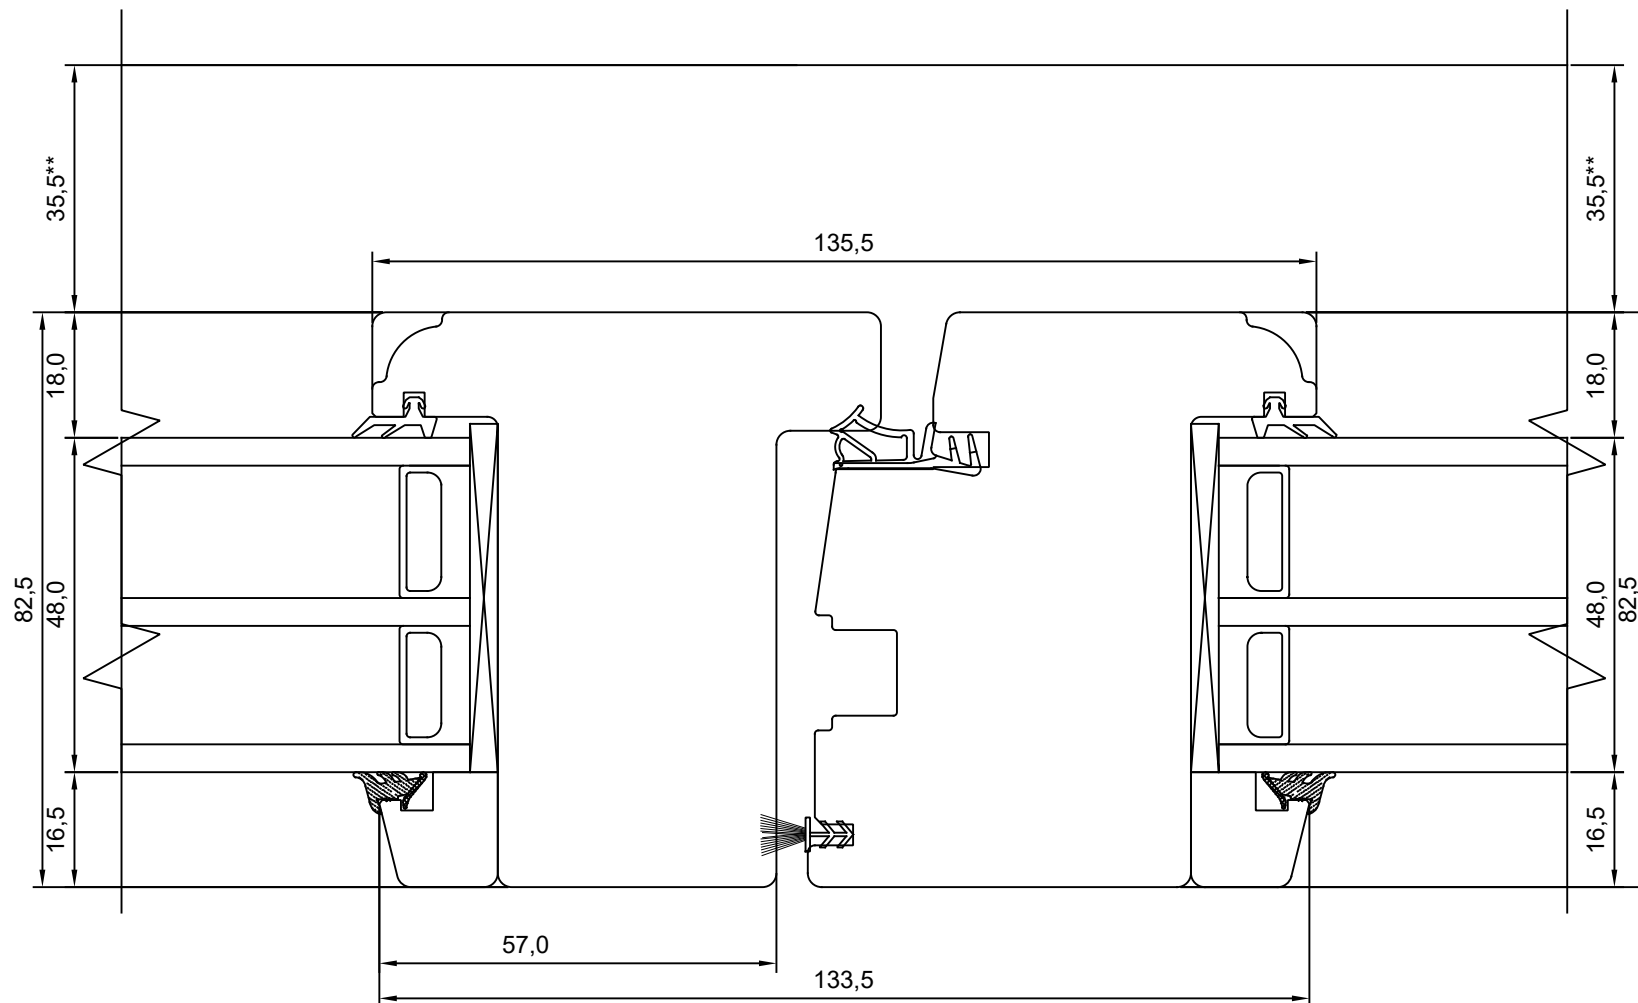

REVISION B:

REVISION C:

KINNITATUD:

VJ

\*\* NB, muutuv mõõt - 35,5-7,5

\*\*\* NB, muutuv mõõt - 92,0-120,0

Tootja jätab endale õiguse teha muudatusi !

\*\* NB, muutuv mõõt - 35,5-7,5