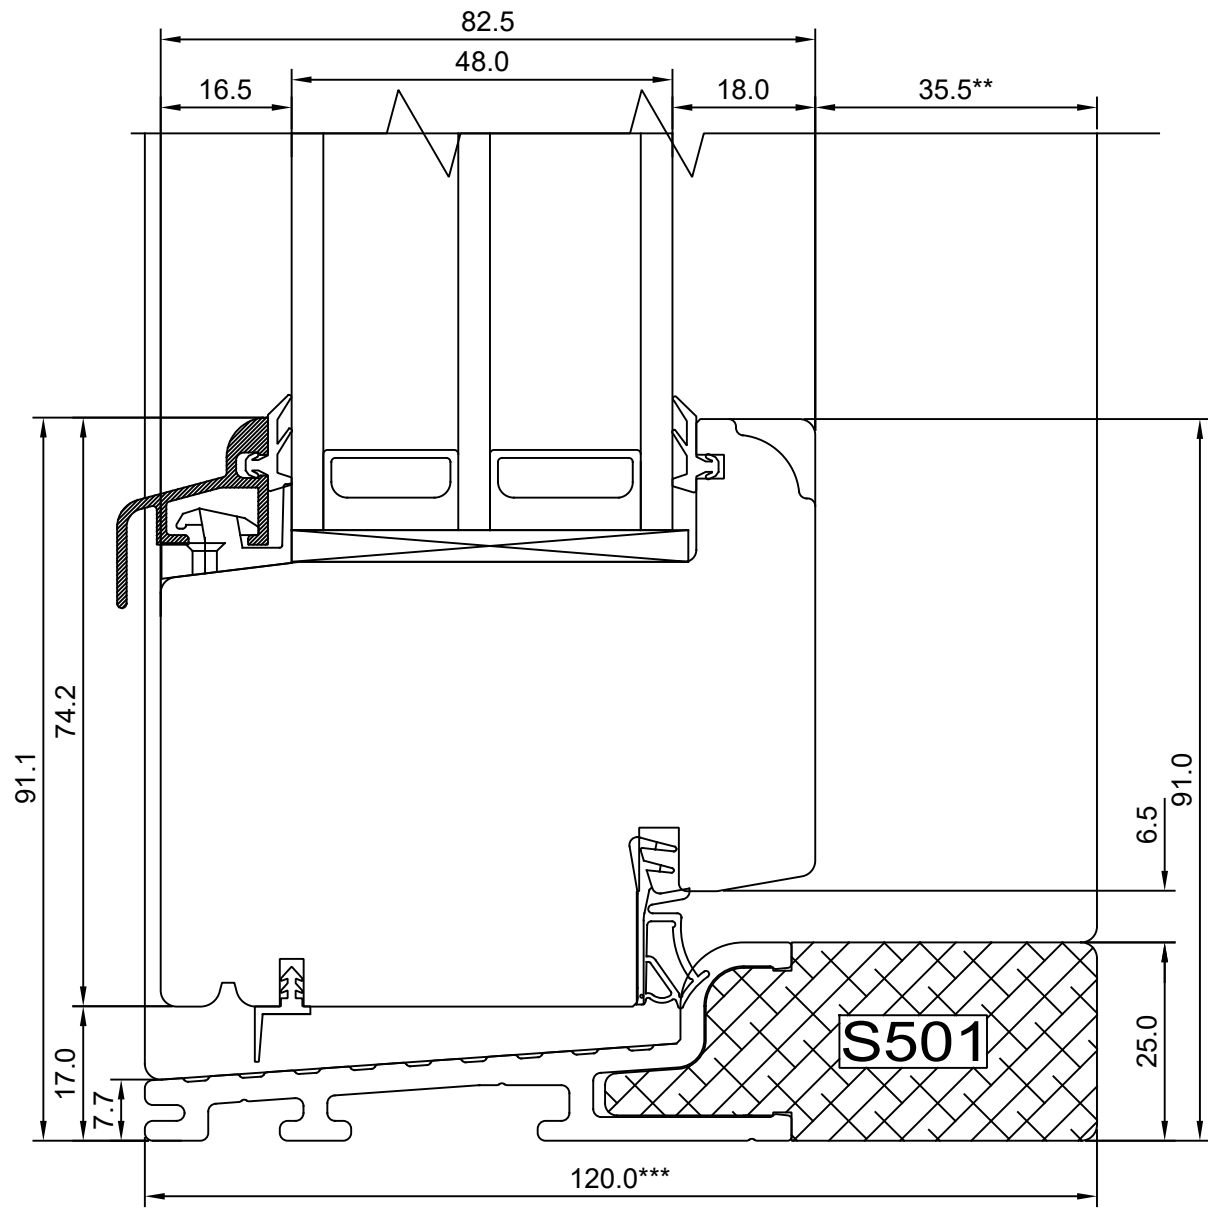

# SW17 PUIT "SLIM" RÕDUUKS S3117 SULUSEGA RÕDUUKSE LÕIGE ALAOSAST

JOONISE NR:  
SW17.2.50

KUUPÄEV:	07.11.17	VJ
VERSIOON A:	24.09.19	VJ
VERSIOON B:		

MÕÕTKAVA:	1:1
TOOTJA JÄTAB ENDALE ÕIGUSE TEHA MUUDATUSI!	

\*\* NB, muutuv mõõt - 35,5-7,5  
\*\*\* NB, muutuv mõõt - 92,0-120,0

Mäo, Järvamaa 72751  
Tel. 384 8900  
E-post: viking@viking.ee  
www.viking.ee

SW17 PUIT "SLIM" RÕDUUKS  
S3117 SULUSEGA RÕDUUKSE  
KÄEPIDEMEPOOLNE KÜLG

JOONISE NR:  
SW17.2.51

KUUPÄEV:	16.09.19	VJ
VERSIOON A:	02.03.20	VJ
VERSIOON B:		

vahe + 0.5mm

MÕÖTKAVA: 1:1  
TOOTJA JÄTAB ENDALE  
ÕIGUSE TEHA MUUDATUSI!

\*\* NB, muutuv mõõt - 35,5-7,5

\*\*\* NB, muutuv mõõt - 92,0-120,0

**SW17 PUIT „SLIM” RÕDUUKS**  
**LÕIGE S3117 SULUSEGA KAHEPOOLSE**  
**RÕDUUKSE KESKOSAST**

vahe + 1mm

\*\* NB, muutuv mõõt - 35,5-7,5

JOONISE NR:  
**SW17.2.54**

MÕÖTKAVA: 1:1

TOOTJA JÄTAB ENDALE  
 ÕIGUSE TEHA MUUDATUSI!