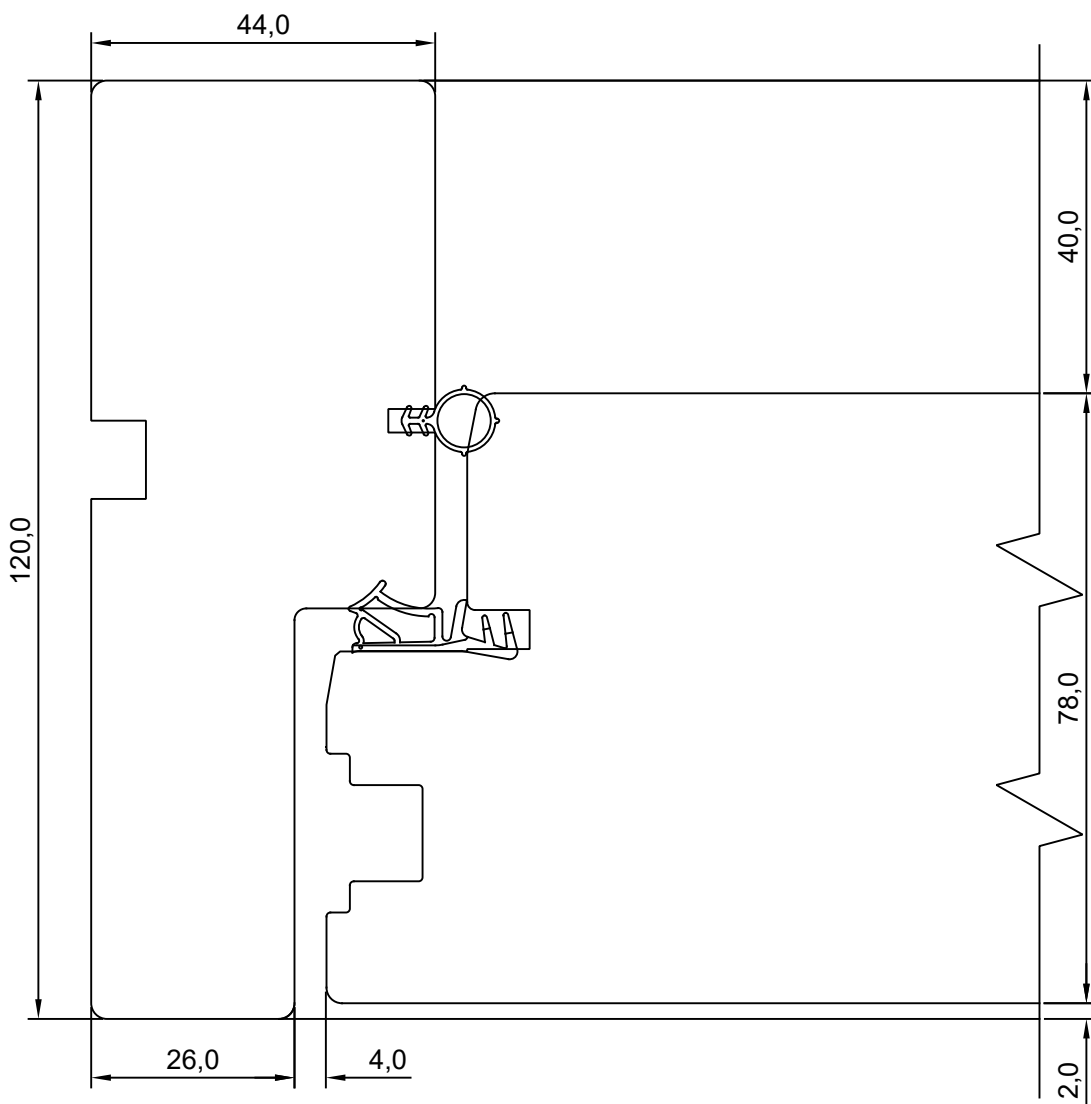

TOOTMINE.

Viking Window AS
Mäo, Järvamaa 72751 tlf.372 38 48 900

SW17 SISSEAVANEV 78MM KILPUKS
HOR. LÕIGE MACO SULUSEGA UKSE
SULUSEPOOLSEST KÜLJEST

JOONISE NR:

SW1778U.1.S2

MÕÖT: 1:1

KINNITATUD:

VJ