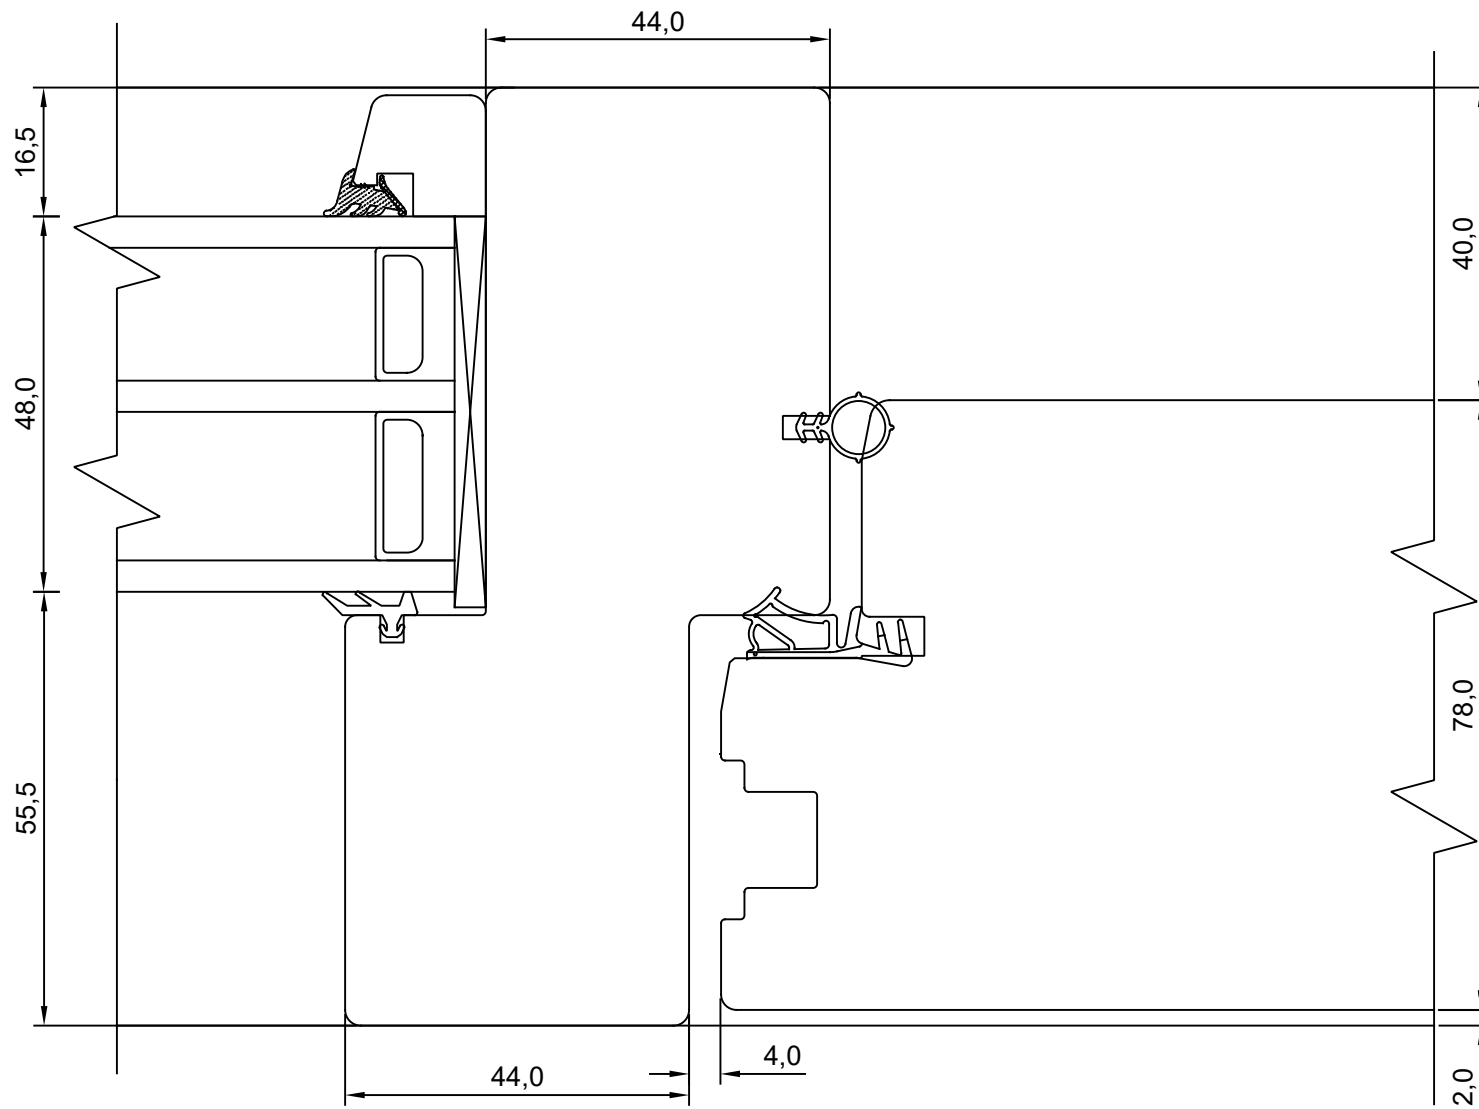

REVISION B:

REVISION C:

KINNITATUD:

VJ

Tootja jätab endale õiguse teha muudatusi!

TOOTMINE.		SW17 SISSEAVANEV 78mm KILPUKS HOR. LÕIGE VERT.IMPOSTIGA JA MACO SULUSEGA UKSE IMPOSTIST	JOONISE NR:
Viking Window AS Mäo, Järvamaa 72751 tlf.372 38 53 007.			SW1778U.1.S7
KUUPÄEV: 04.05.18	VJ.		MÕÖT: 1:1
REVISION A:			
REVISION B:			KINNITATUD:
REVISION C:			RN.