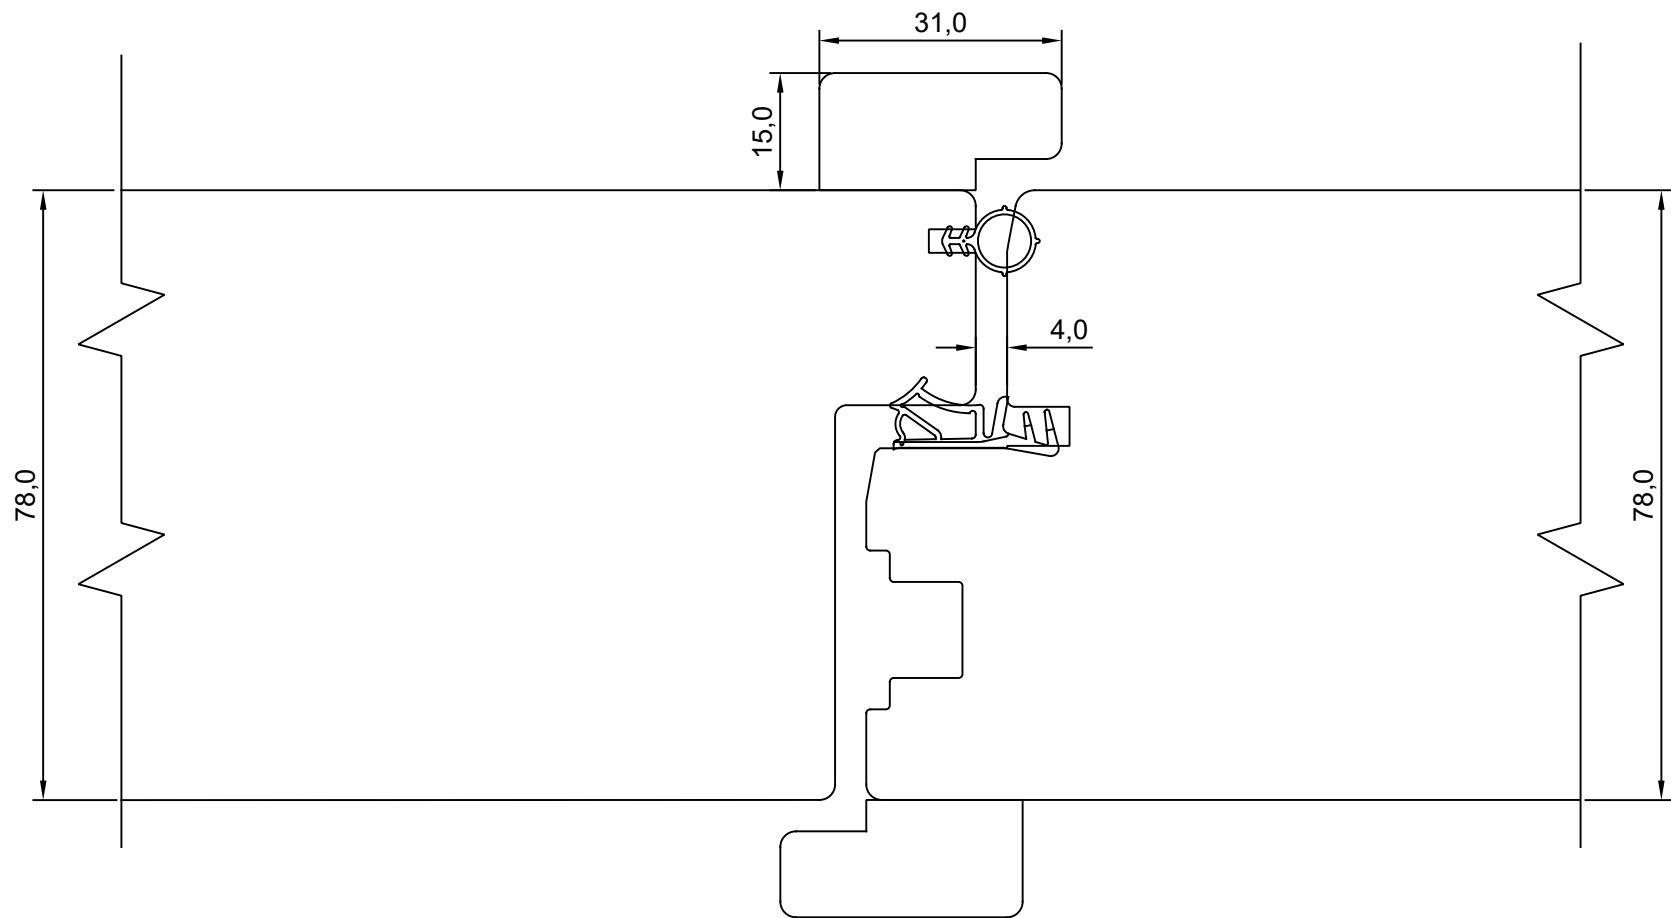

VJ

Tootja jätab endale õiguse teha muudatusi!

TOOTMINE.		SW17 SISSEAVANEV 78mm KILPUKS HOR. LÕIGE MACO SULUSEGA KAHEPOOLSE UKSE KESKOSAST	JOONISE NR:
Viking Window AS Mäo, Järvamaa 72751 tlf.372 38 53 007.			SW1778U.1.S5
KUUPÄEV: 04.05.18	VJ.		MÕÖT: 1:1
REVISION A:			
REVISION B:			KINNITATUD:
REVISION C:			RN.