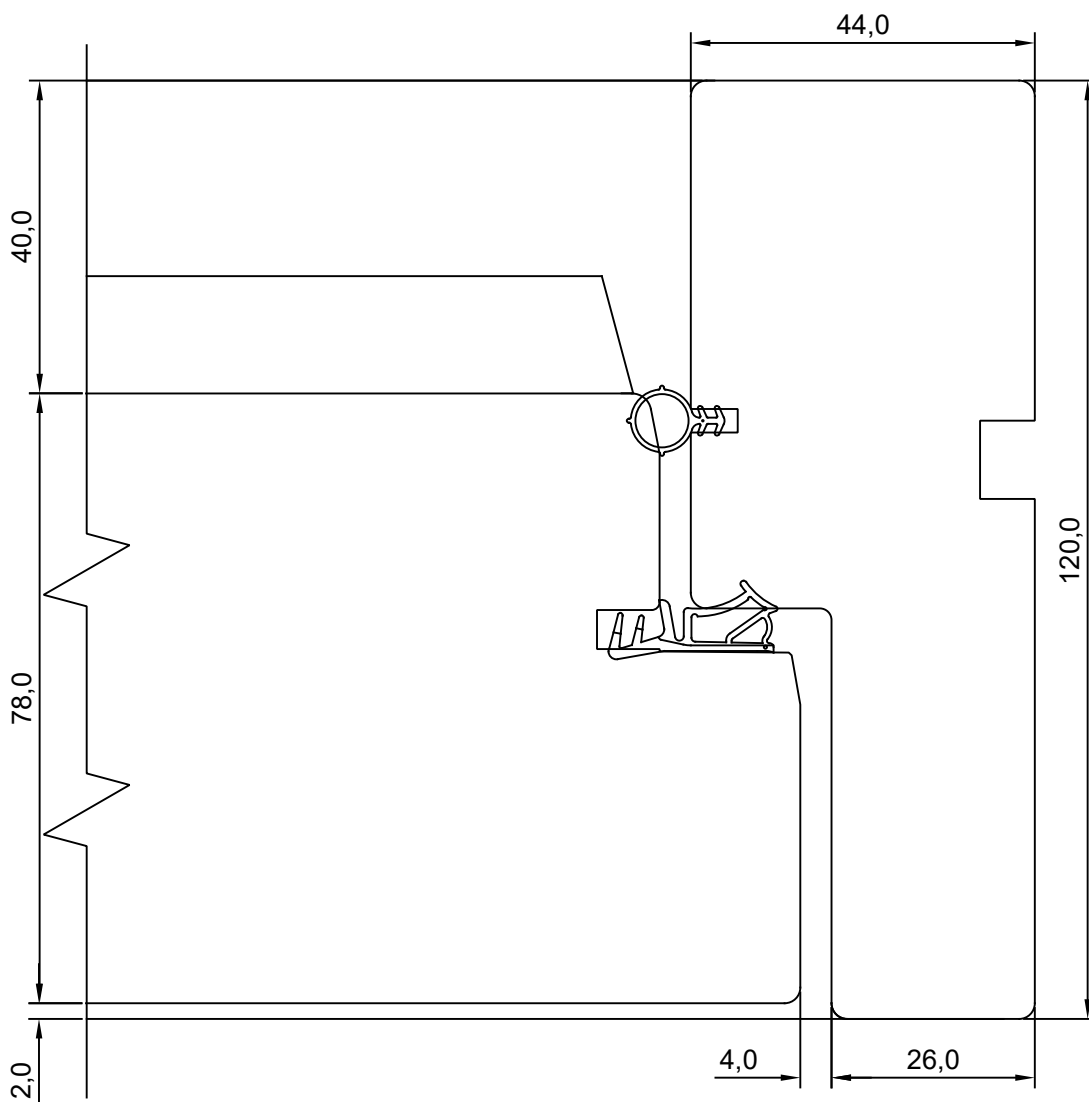

TOOTMINE.

Viking Window AS
Mäo, Järvamaa 72751 tlf.372 38 48 900

SW17 SISSEAVANEV 78MM KILPUKS
HOR. LÕIGE UKSE HINGEDEPOOLSEST
KÜLJEST

JOONISE NR:
SW1778U.1.S3

MÕÖT: 1:1

KINNITATUD:

VJ