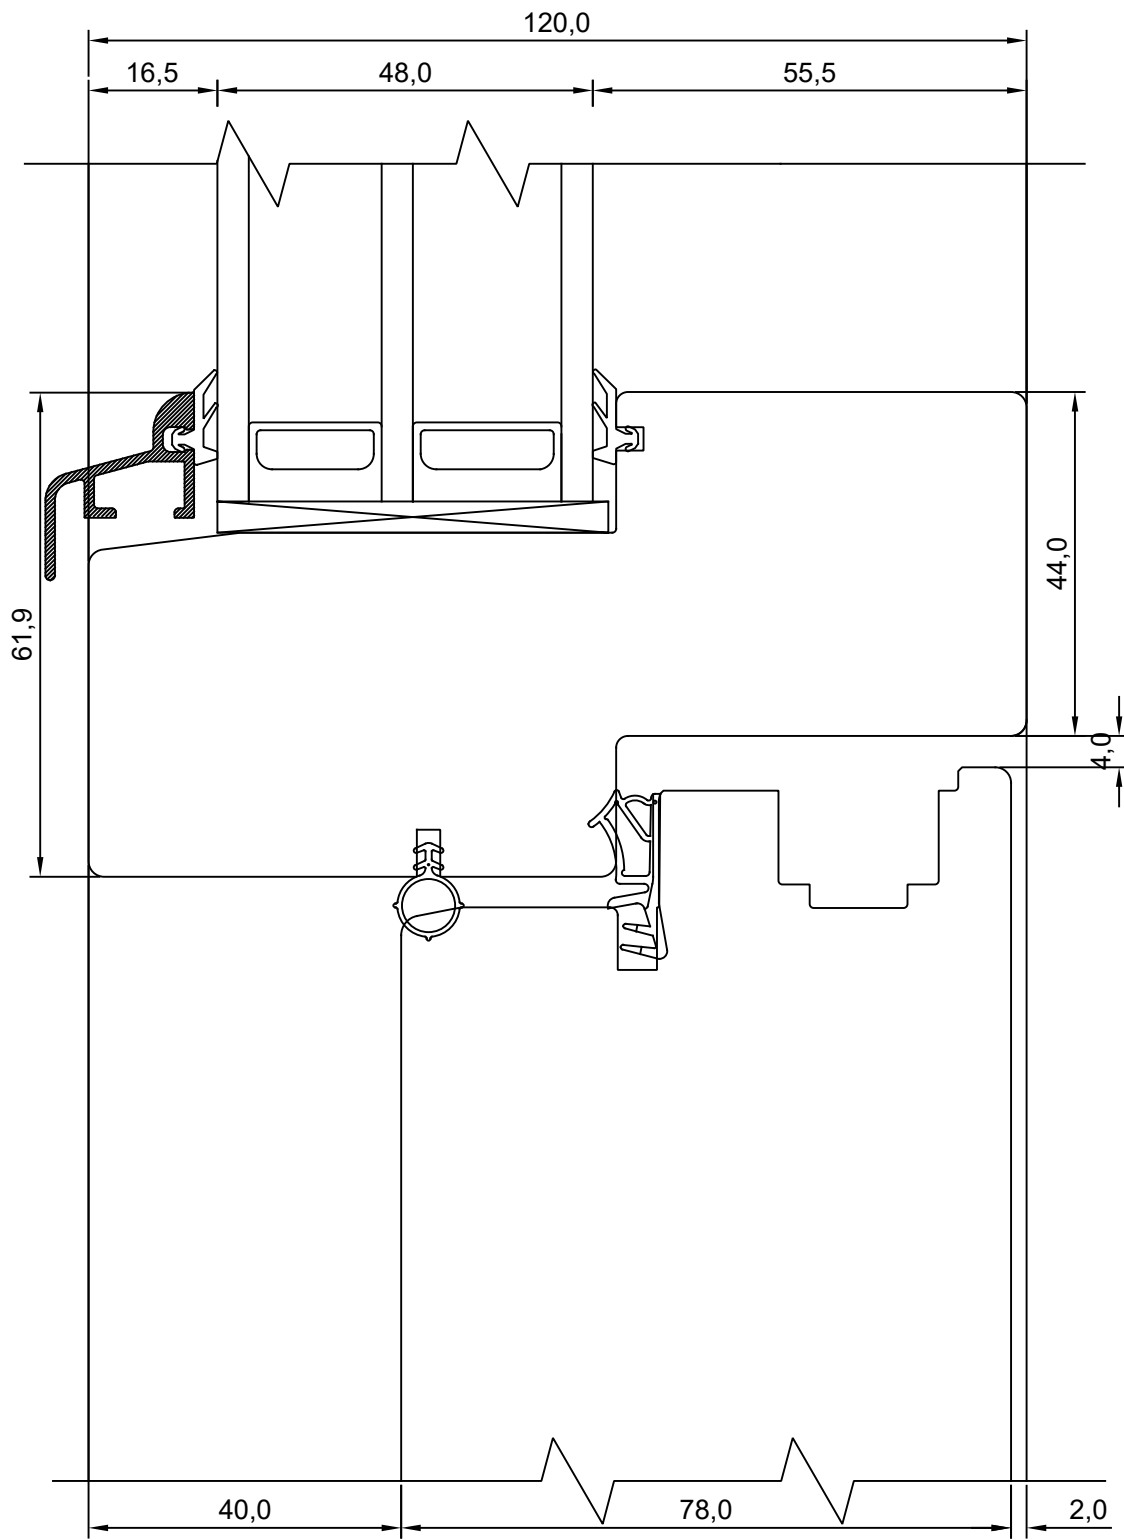

VJ

Tootja jätab endale õiguse teha muudatusi!

TOOTMINE.		SW17 SISSEAVANEV 78mm KILPUKS HOR. LÕIGE MACO SULUSEGA KAHEPOOLSE UKSE KESKOSAST	JOONISE NR:
Viking Window AS Mäo, Järvamaa 72751 tlf.372 38 53 007.			SW1778U.1.S5
KUUPÄEV: 04.05.18	VJ.		MÕÖT: 1:1
REVISION A:			
REVISION B:			KINNITATUD:
REVISION C:			RN.

TOOTMINE.

Viking Window AS
Mäo, Järvamaa 72751 tlf.372 38 48 900

SW17 SISSEAVANEV 78mm KILPUKS
VERT. LÕIGE FRAMUUGIGA UKSE RAAMI
ÜLAOSAST. FIX 150

JOONISE NR:
SW1778U.1.S6

MÕÖT: 1:1

KUUPÄEV: 04.05.18 VJ

REVISION A:

REVISION B:

REVISION C:

KINNITATUD:

VJ

Tootja jätab endale õiguse teha muudatusi!

TOOTMINE.		SW17 SISSEAVANEV 78mm KILPUKS HOR. LÕIGE VERT.IMPOSTIGA JA MACO SULUSEGA UKSE IMPOSTIST	JOONISE NR:
Viking Window AS Mäo, Järvamaa 72751 tlf.372 38 53 007.			SW1778U.1.S7
KUUPÄEV: 04.05.18	VJ.		MÕÖT: 1:1
REVISION A:			
REVISION B:			KINNITATUD:
REVISION C:			RN.