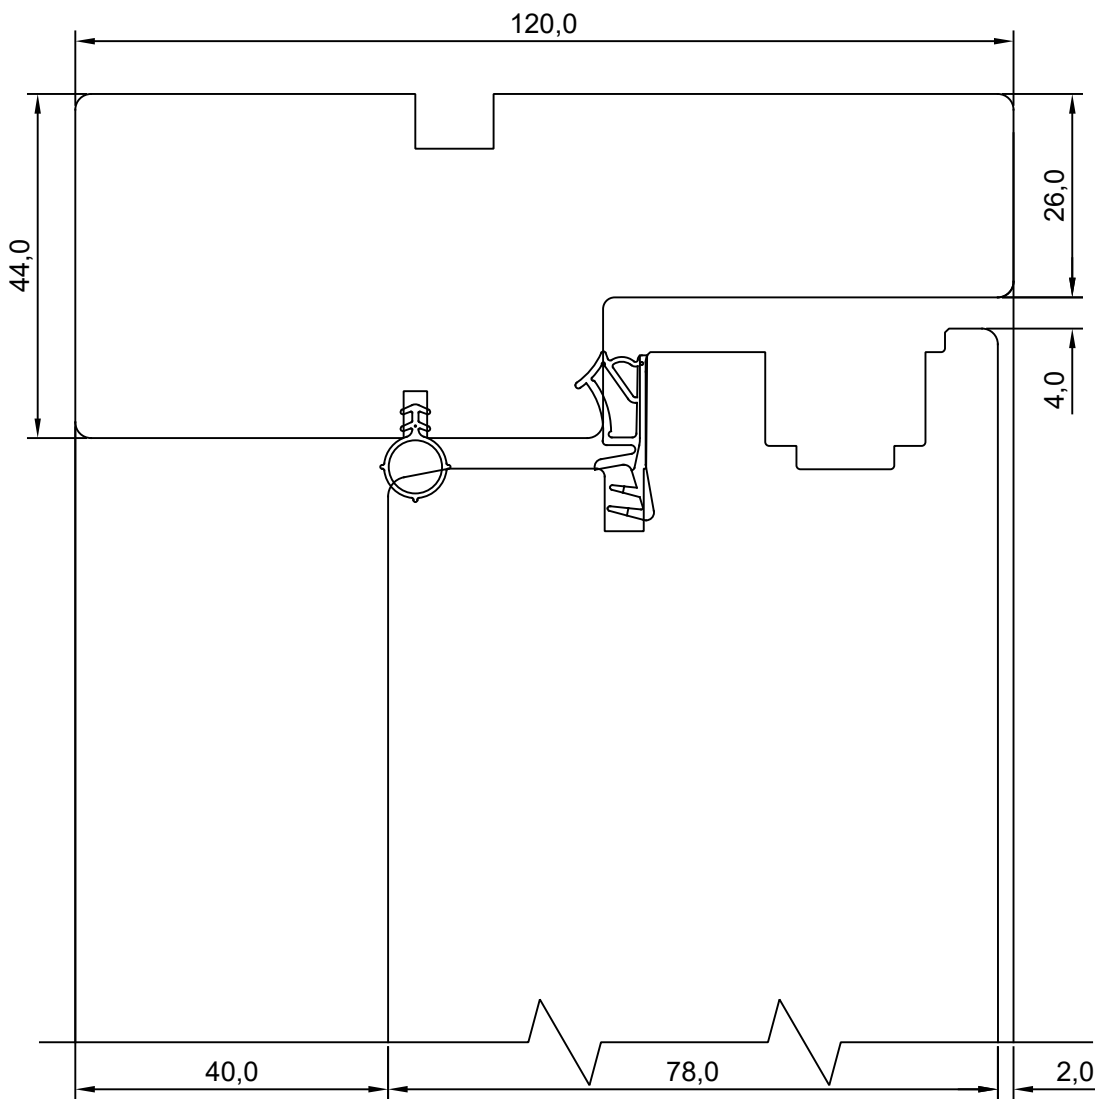

VJ

Tootja jätab endale õiguse teha muudatusi!

TOOTMINE.		SW17 SISSEAVANEV 78mm KILPUKS HOR. LÕIGE MACO SULUSEGA KAHEPOOLSE UKSE KESKOSAST	JOONISE NR:
Viking Window AS Mäo, Järvamaa 72751 tlf.372 38 53 007.			SW1778U.1.S5
KUUPÄEV: 04.05.18	VJ.		MÕÖT: 1:1
REVISION A:			
REVISION B:			KINNITATUD:
REVISION C:			RN.

REVISION B:

REVISION C:

KINNITATUD:

VJ

Tootja jätab endale õiguse teha muudatusi!

TOOTMINE.		SW17 SISSEAVANEV 78mm KILPUKS HOR. LÕIGE VERT.IMPOSTIGA JA MACO SULUSEGA UKSE IMPOSTIST	JOONISE NR:
Viking Window AS Mäo, Järvamaa 72751 tlf.372 38 53 007.			SW1778U.1.S7
KUUPÄEV: 04.05.18	VJ.		MÕÖT: 1:1
REVISION A:			
REVISION B:			KINNITATUD:
REVISION C:			RN.