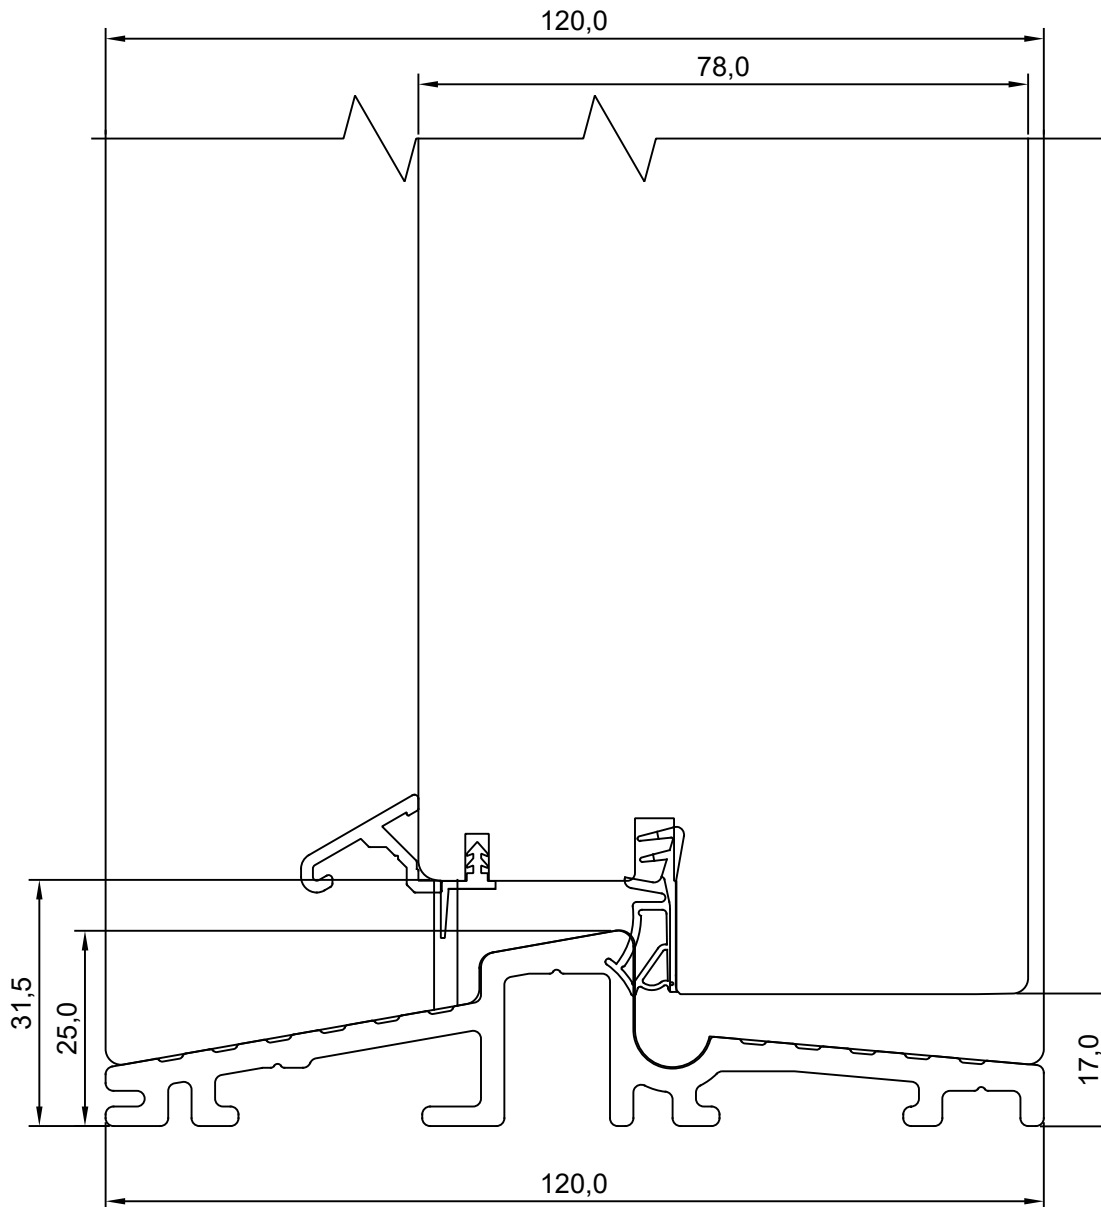

Tootja jätab endale õiguse teha muudatusi !

TOOTMINE.

Viking Window AS
Mäo, Järvamaa 72751 tlf.372 38 48 900

SW17 SISSEAVANEV 78MM KILPUKS
HOR. LÕIGE MACO SULUSEGA UKSE
SULUSEPOOLSEST KÜLJEST

JOONISE NR:

SW1778U.1.S2

VJ

Tootja jätab endale õiguse teha muudatusi!

TOOTMINE.		SW17 SISSEAVANEV 78mm KILPUKS HOR. LÕIGE MACO SULUSEGA KAHEPOOLSE UKSE KESKOSAST	JOONISE NR:
Viking Window AS Mäo, Järvamaa 72751 tlf.372 38 53 007.			SW1778U.1.S5
KUUPÄEV: 04.05.18	VJ.		MÕÖT: 1:1
REVISION A:			
REVISION B:			KINNITATUD:
REVISION C:			RN.