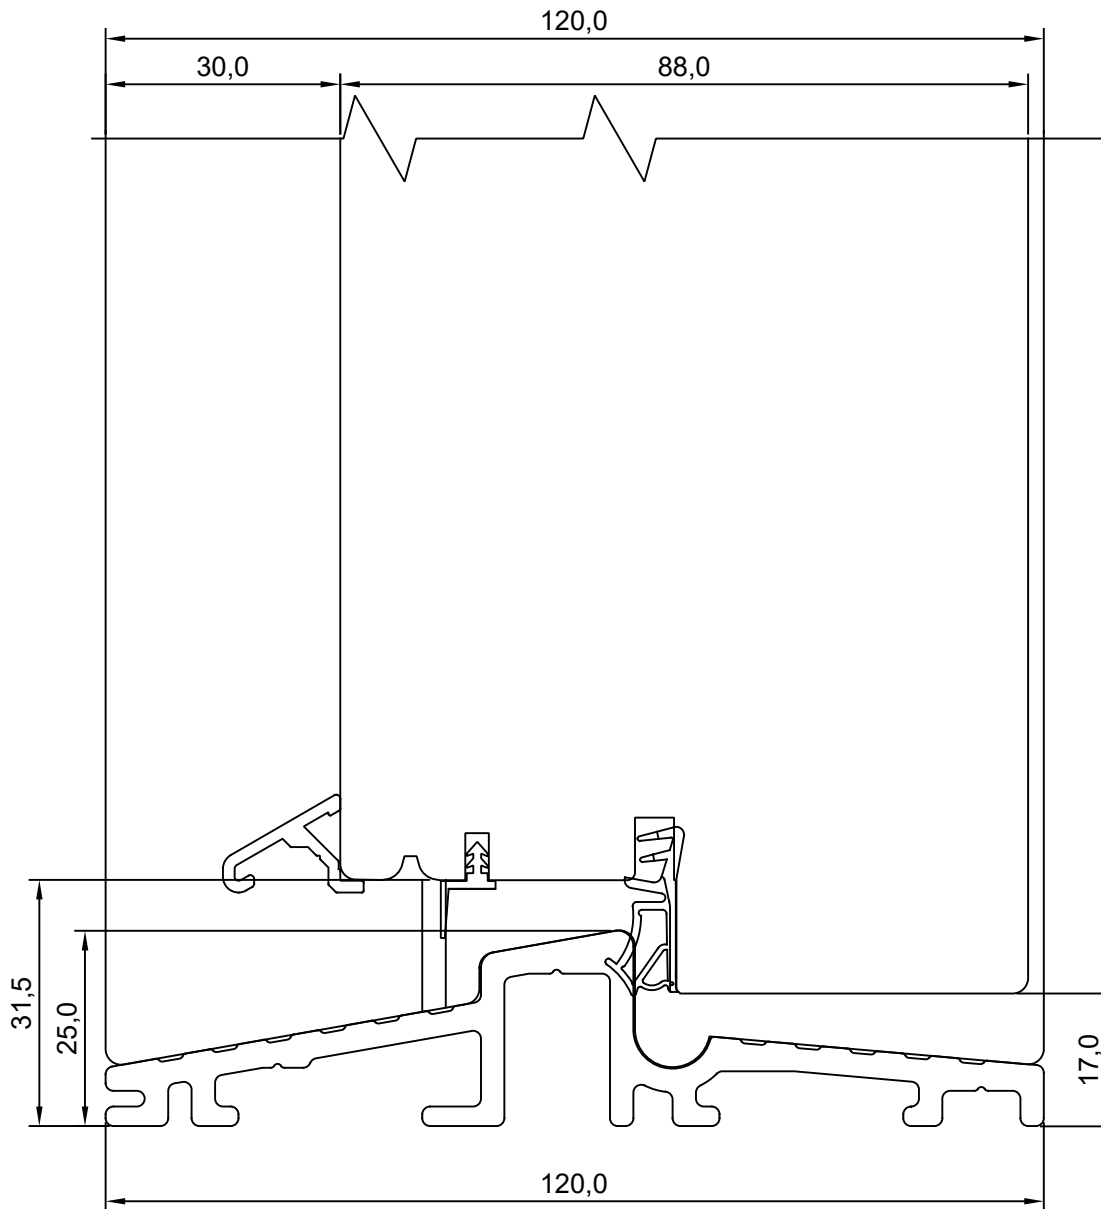

Tootja jätab endale õiguse teha muudatusi !

TOOTMINE.

Viking Window AS
Mäo, Järvamaa 72751 tlf.372 38 48 900

SW17 SISSEAVANEV 88MM KILPUKS
HOR. LÕIGE MACO SULUSEGA UKSE
SULUSEPOOLSEST KÜLJEST

JOONISE NR:

SW1788U.1.S2

KINNITATUD:

VJ

Tootja jätab endale õiguse teha muudatusi!

TOOTMINE.		SW17 SISSEAVANEV 88mm KILPUKS HOR. LÕIGE KAHEPOOLSE UKSE KESKOSAST	JOONISE NR:
Viking Window AS Mäo, Järvamaa 72751 tlf.372 38 53 007.			SW1788U.1.S5
KUUPÄEV: 04.05.18	VJ.		MÕÖT: 1:1
REVISION A:			
REVISION B:			KINNITATUD:
REVISION C:			RN.