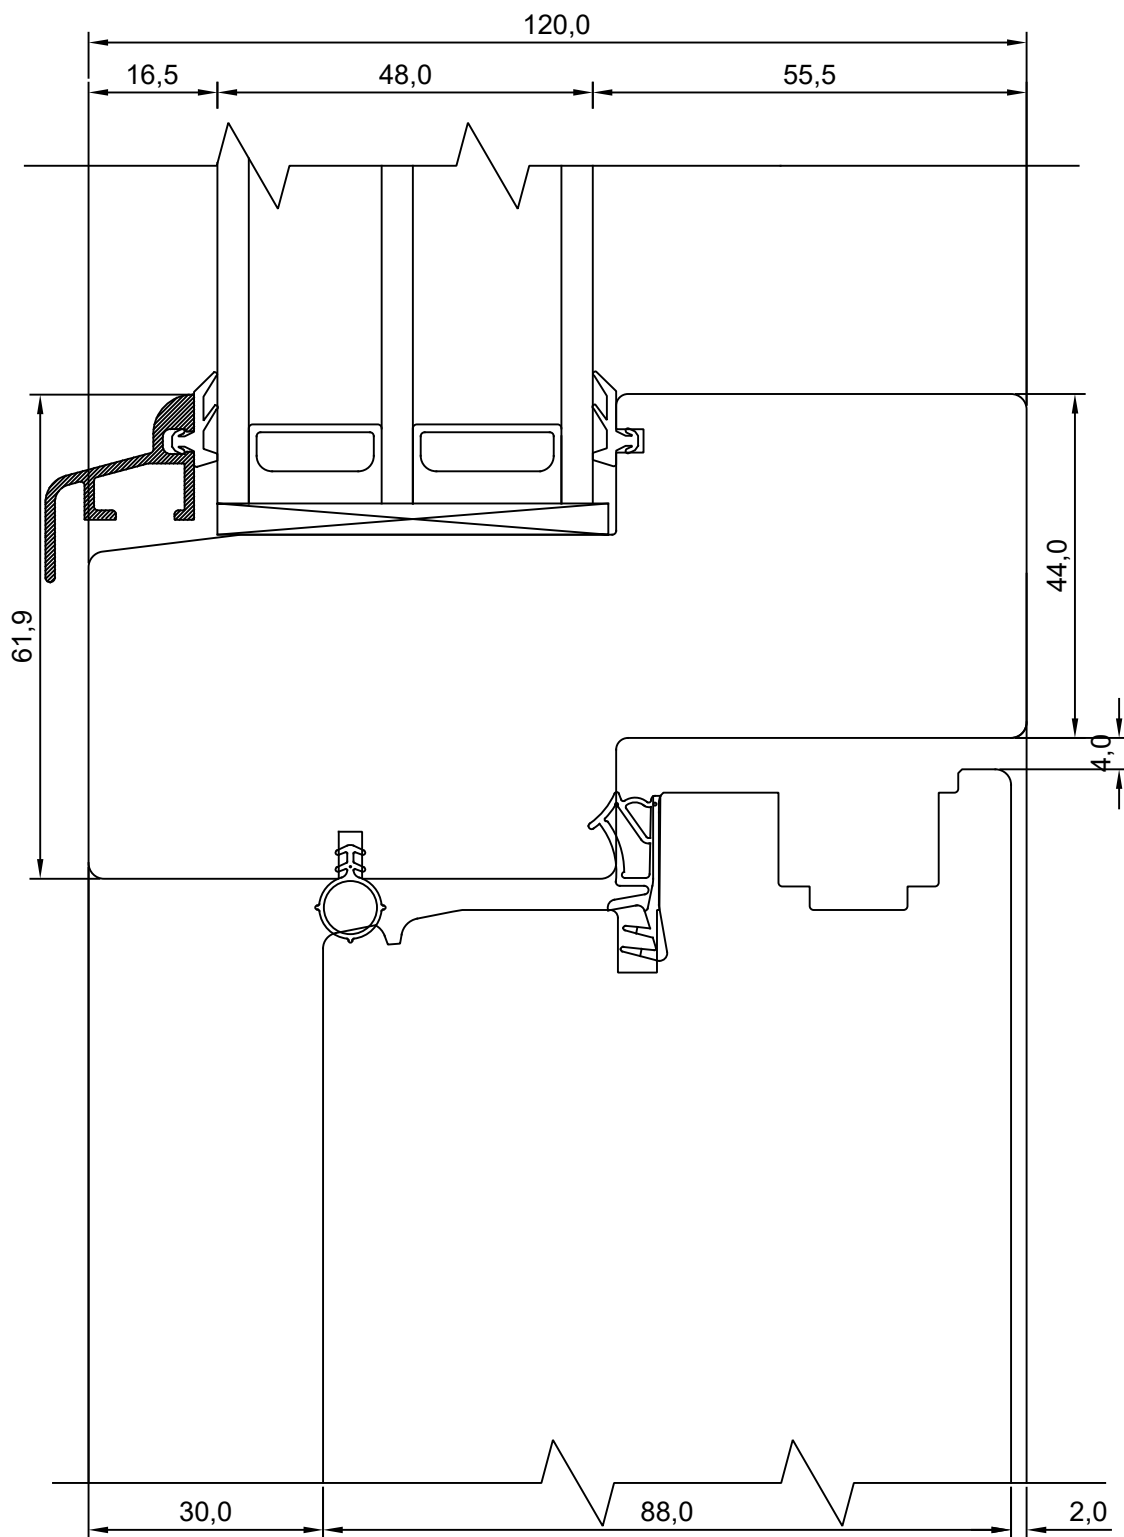

KINNITATUD:

VJ

Tootja jätab endale õiguse teha muudatusi!

TOOTMINE.		SW17 SISSEAVANEV 88mm KILPUKS HOR. LÕIGE KAHEPOOLSE UKSE KESKOSAST	JOONISE NR:
Viking Window AS Mäo, Järvamaa 72751 tlf.372 38 53 007.			SW1788U.1.S5
KUUPÄEV: 04.05.18	VJ.		MÕÖT: 1:1
REVISION A:			
REVISION B:			KINNITATUD:
REVISION C:			RN.

TOOTMINE.

Viking Window AS
Mäo, Järvamaa 72751 tlf.372 38 48 900

SW17 SISSEAVANEV 88mm KILPUKS
VERT. LÕIGE FRAMUUGIGA UKSE RAAMI
ÜLAOSAST. FIX 150

JOONISE NR:
SW1788U.1.S6

MÕÖT: 1:1

KINNITATUD:

VJ

Tootja jätab endale õiguse teha muudatusi!

TOOTMINE.		SW17 SISSEAVANEV 88mm KILPUKS HOR. LÕIGE VERT.IMPOSTIGA UKSE IMPOSTIST	JOONISE NR:
Viking Window AS Mäo, Järvamaa 72751 tlf.372 38 53 007.			SW1788U.1.S7
KUUPÄEV: 04.05.18	VJ.		MÕÖT: 1:1
REVISION A:			
REVISION B:			KINNITATUD:
REVISION C:			RN.