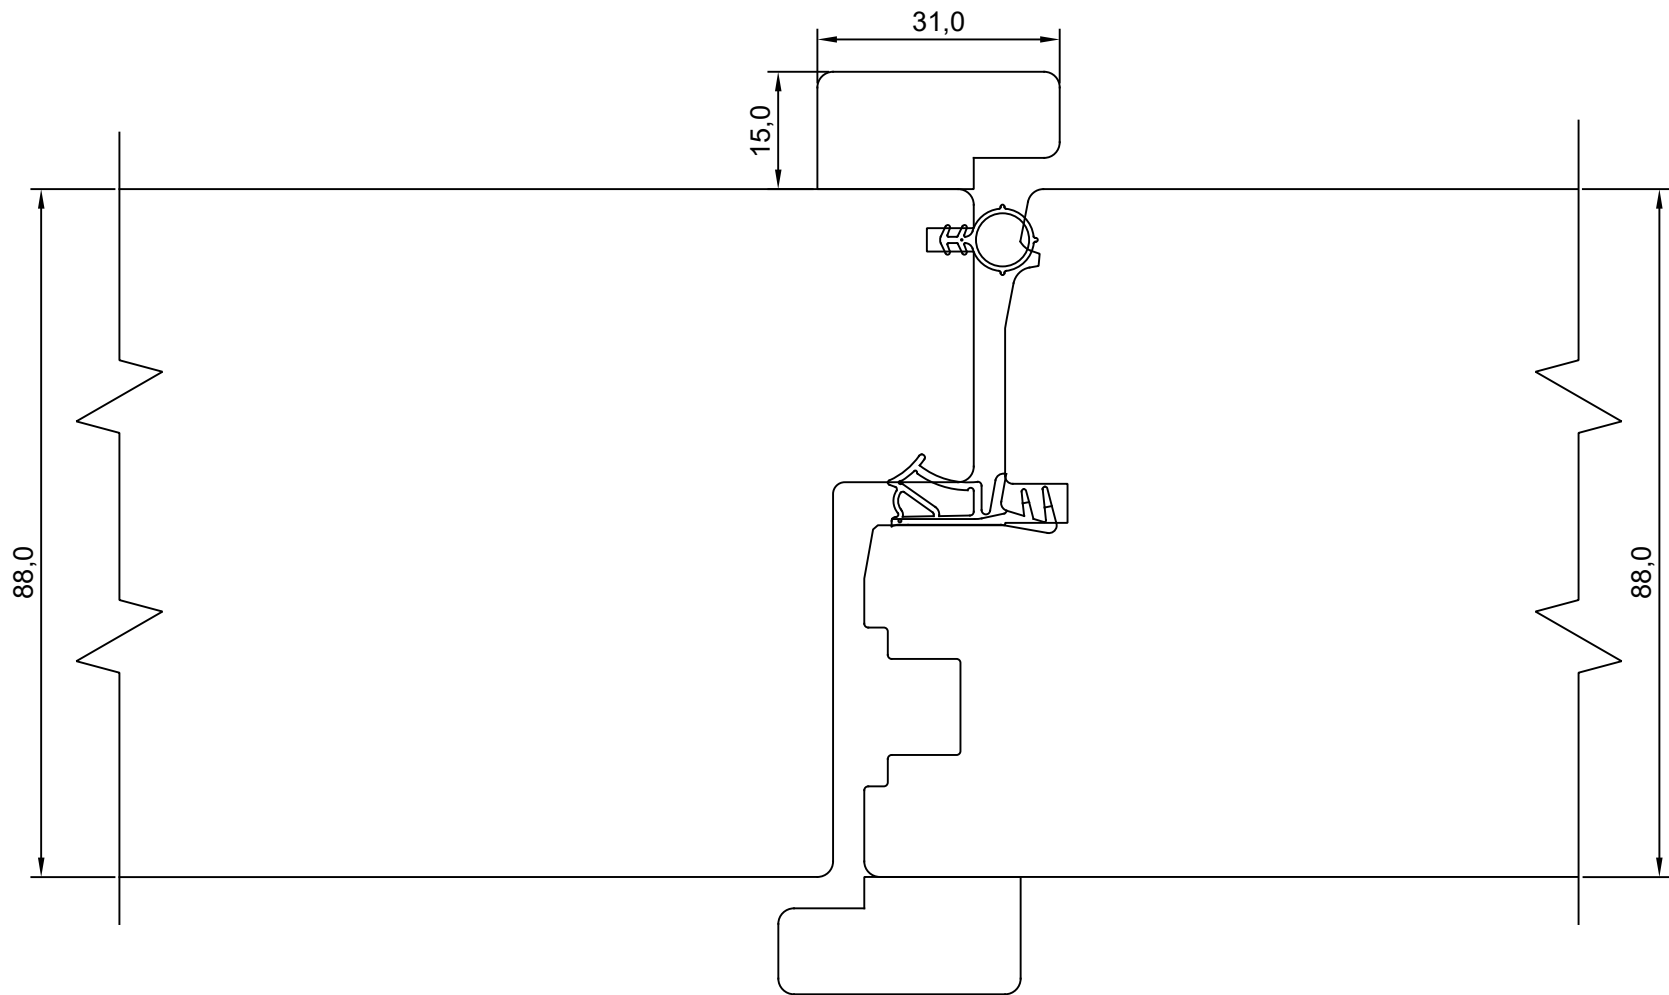

KINNITATUD:

VJ

Tootja jätab endale õiguse teha muudatusi!

TOOTMINE.		SW17 SISSEAVANEV 88mm KILPUKS HOR. LÕIGE KAHEPOOLSE UKSE KESKOSAST	JOONISE NR:
Viking Window AS Mäo, Järvamaa 72751 tlf.372 38 53 007.			SW1788U.1.S5
KUUPÄEV: 04.05.18	VJ.		MÕÖT: 1:1
REVISION A:			
REVISION B:			KINNITATUD:
REVISION C:			RN.