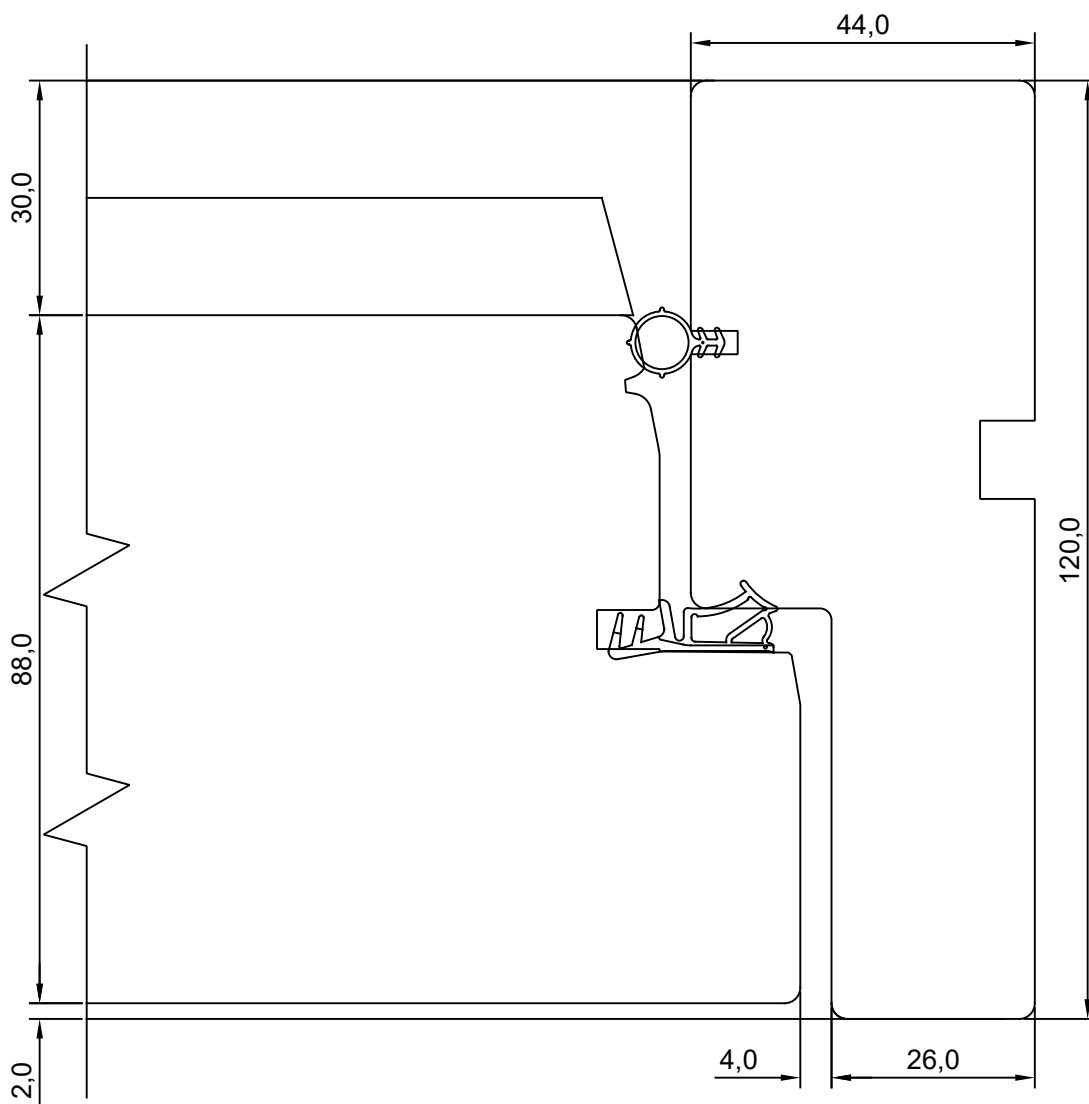

TOOTMINE.

Viking Window AS
Mäo, Järvamaa 72751 tlf.372 38 48 900

SW17 SISSEAVANEV 88MM KILPUKS
HOR. LÕIGE UKSE HINGEDEPOOLSEST
KÜLJEST

JOONISE NR:
SW1788U.1.S3

MÕÖT: 1:1

KINNITATUD:

VJ