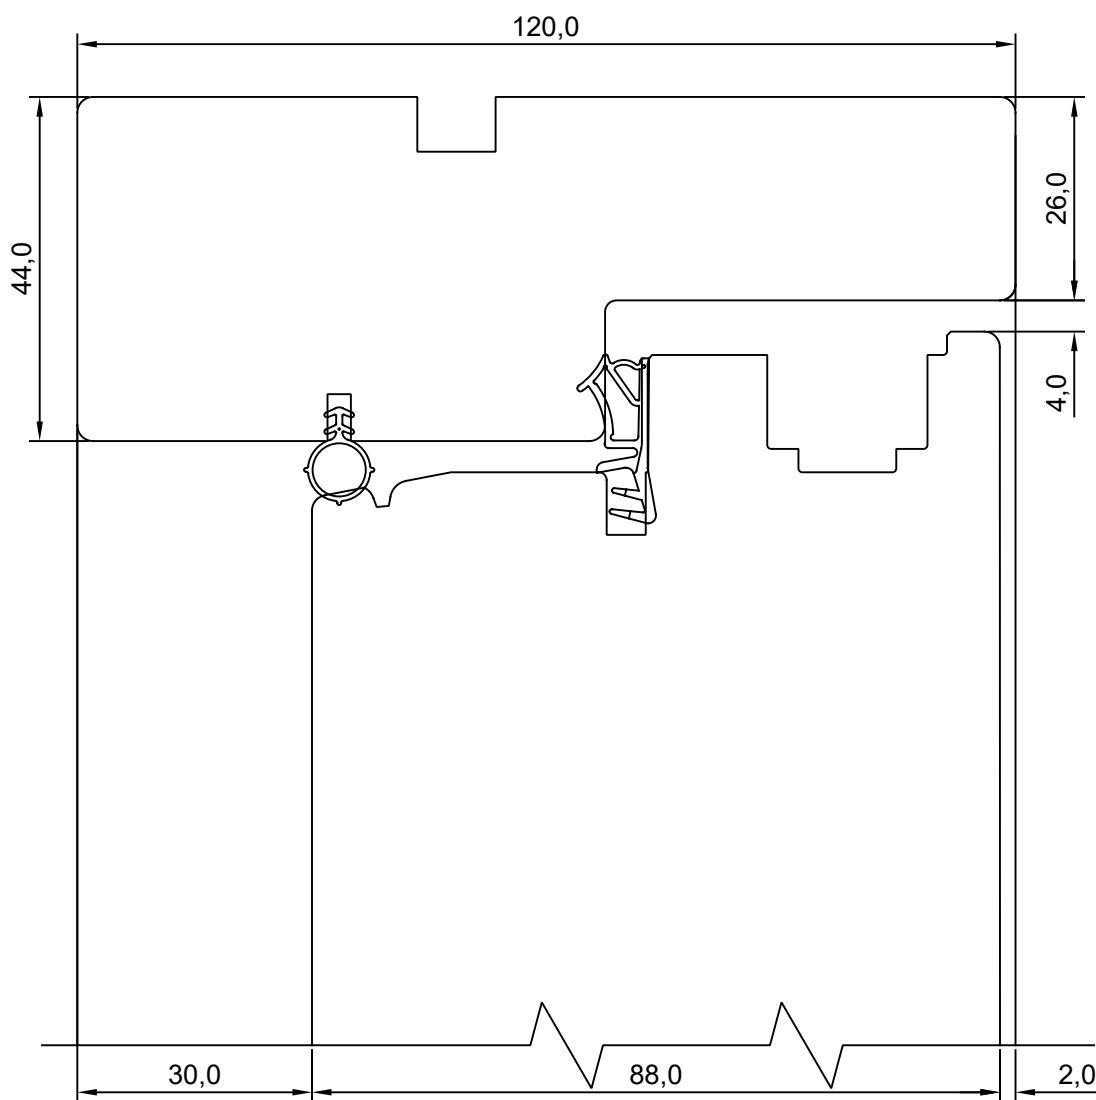

KINNITATUD:

VJ

Tootja jätab endale õiguse teha muudatusi!

TOOTMINE.		SW17 SISSEAVANEV 88mm KILPUKS HOR. LÕIGE KAHEPOOLSE UKSE KESKOSAST	JOONISE NR:
Viking Window AS Mäo, Järvamaa 72751 tlf.372 38 53 007.			SW1788U.1.S5
KUUPÄEV: 04.05.18	VJ.		MÕÖT: 1:1
REVISION A:			
REVISION B:			KINNITATUD:
REVISION C:			RN.