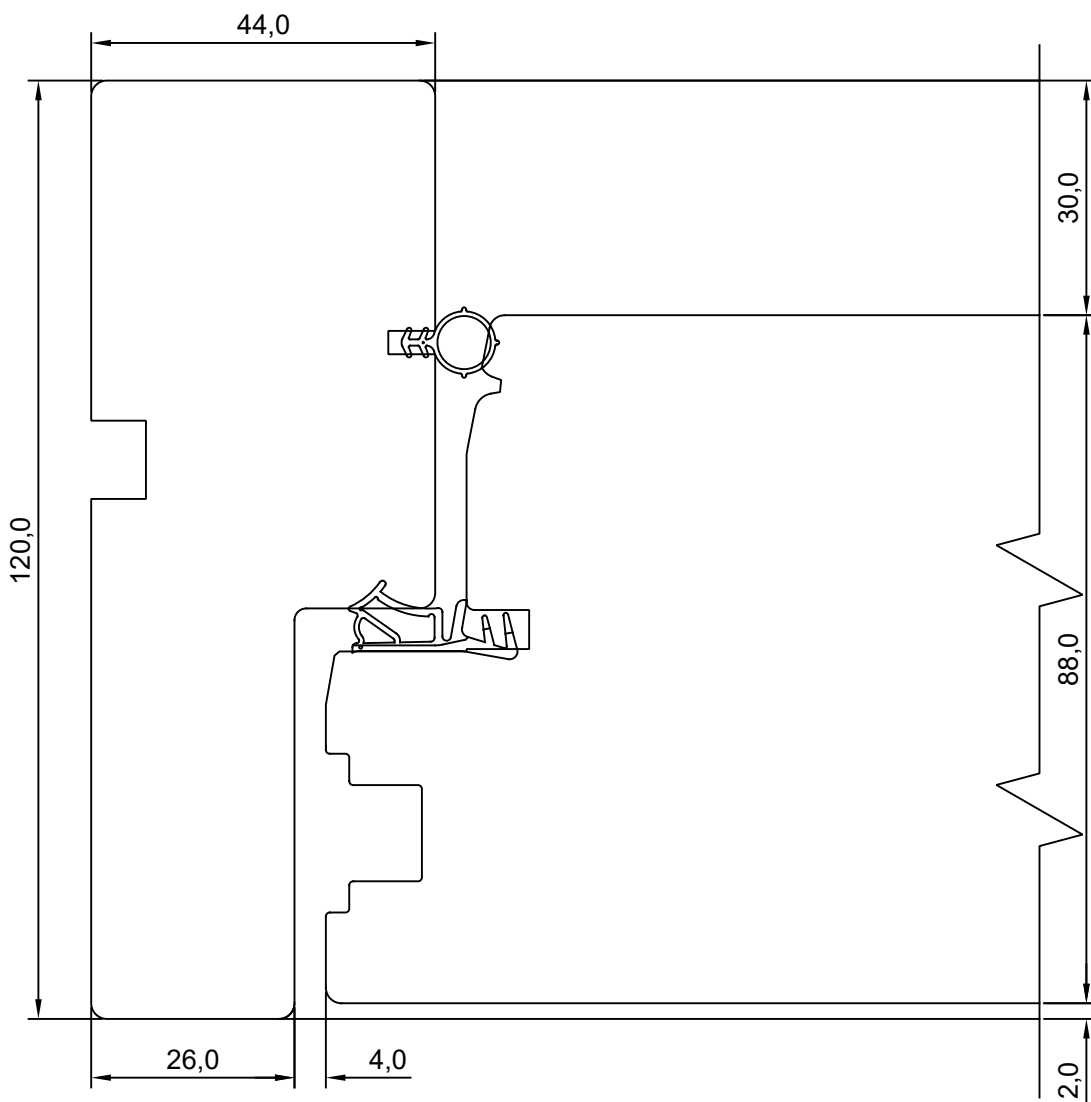

TOOTMINE.

Viking Window AS
Mäo, Järvamaa 72751 tlf.372 38 48 900

SW17 SISSEAVANEV 88MM KILPUKS
HOR. LÕIGE MACO SULUSEGA UKSE
SULUSEPOOLSEST KÜLJEST

JOONISE NR:

SW1788U.1.S2

MÕÖT: 1:1

KINNITATUD:

VJ