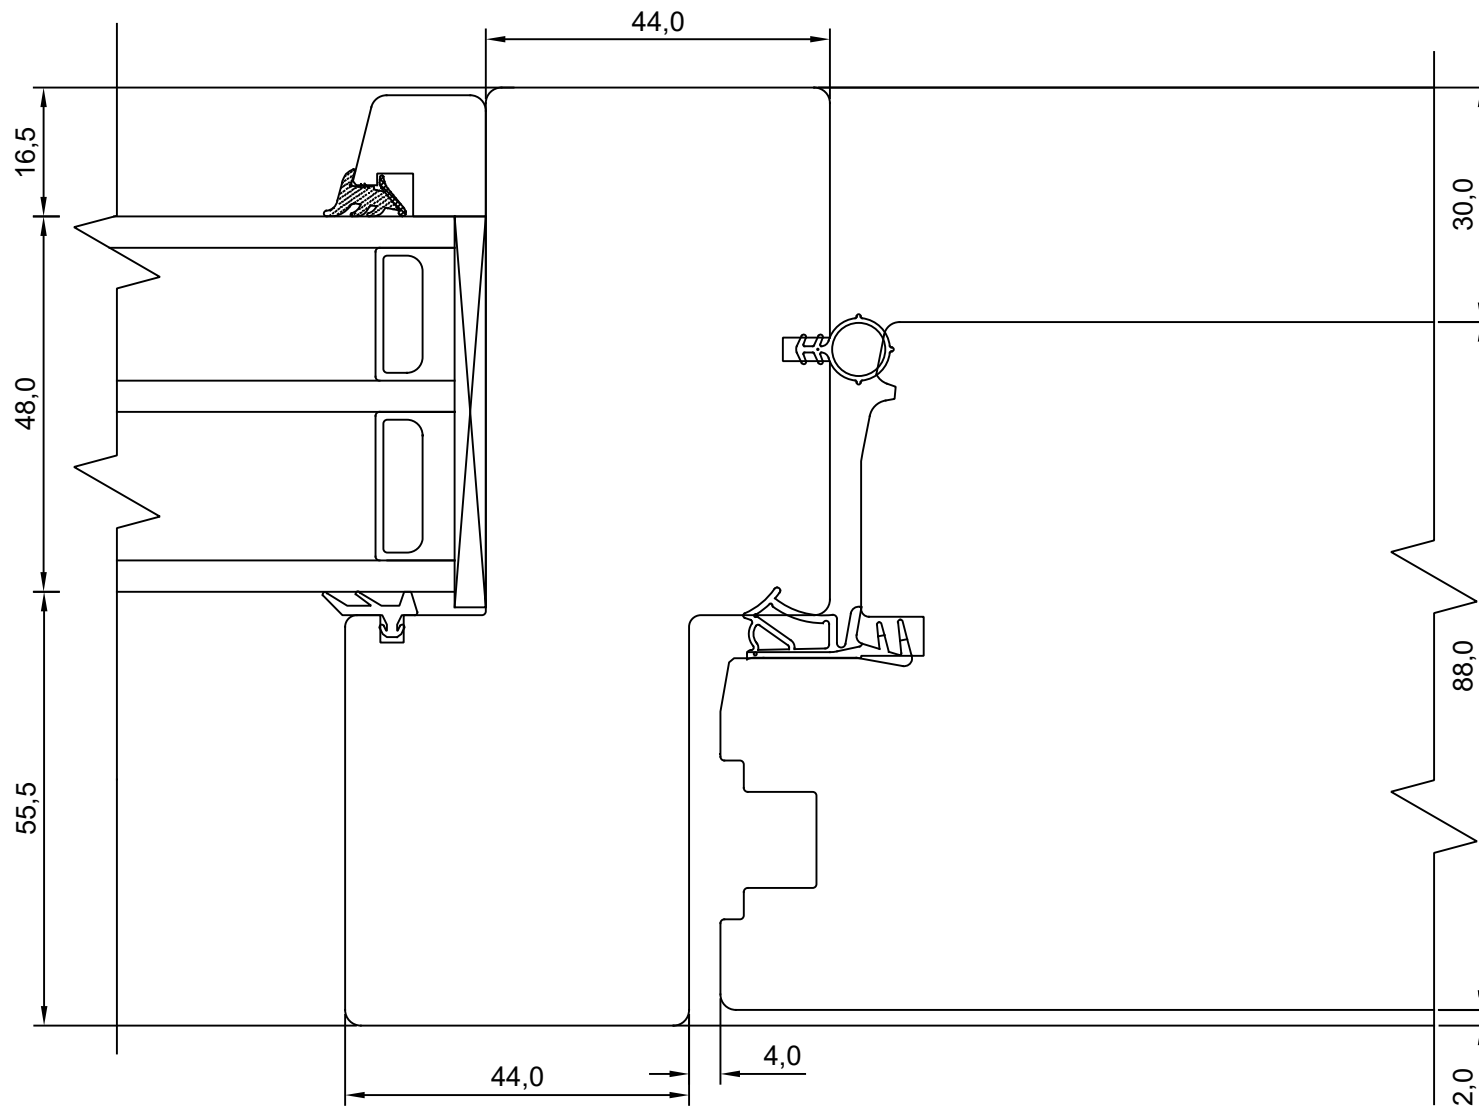

TOOTMINE.

Viking Window AS
Mäo, Järvamaa 72751 tlf.372 38 48 900

SW17 SISSEAVANEV 88mm KILPUKS
VERT. LÕIGE FRAMUUGIGA UKSE RAAMI
ÜLAOSAST. FIX 150

JOONISE NR:
SW1788U.1.S6

MÕÖT: 1:1

KINNITATUD:

VJ

Tootja jätab endale õiguse teha muudatusi!