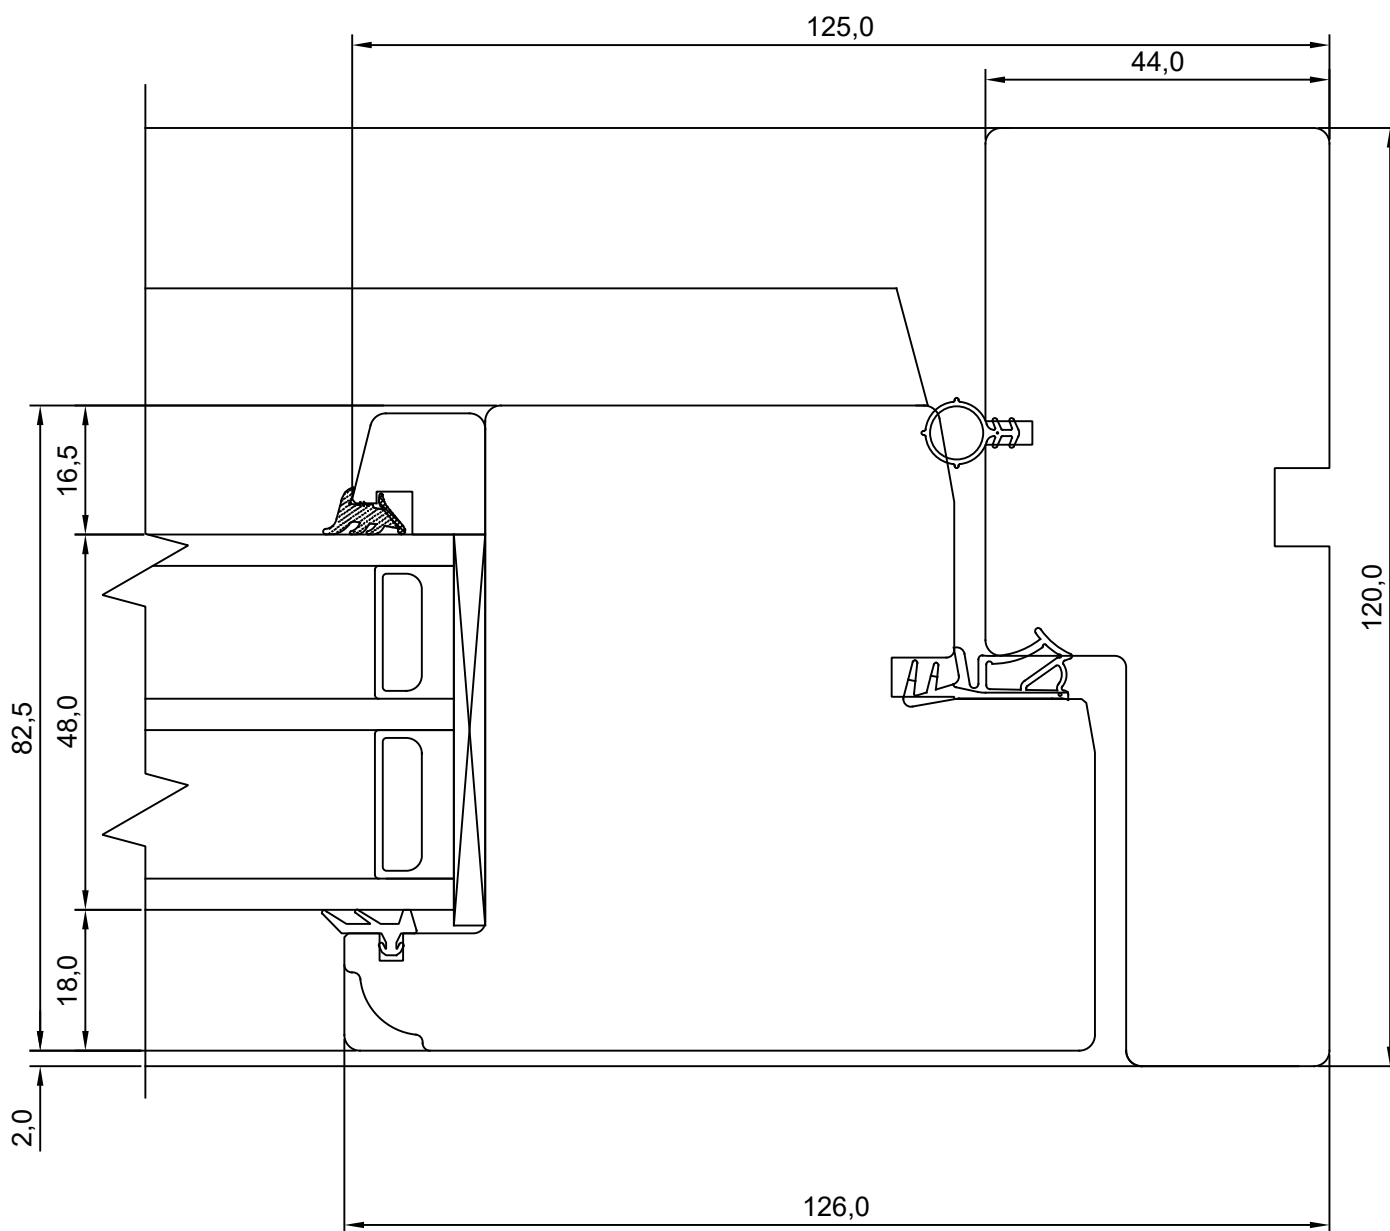

TOOTMINE.

Viking Window AS
Mäo, Järvamaa 72751 tlf.372 38 48 900

SW17 SISSEAVANEV PROFILUKS HOR. LÕIGE UKSE HINGEDEPOOLSEST KÜLJEST

JOONISE NR:
SW17U.1.S3

MÕÖT: 1:1

KINNITATUD:

VJ