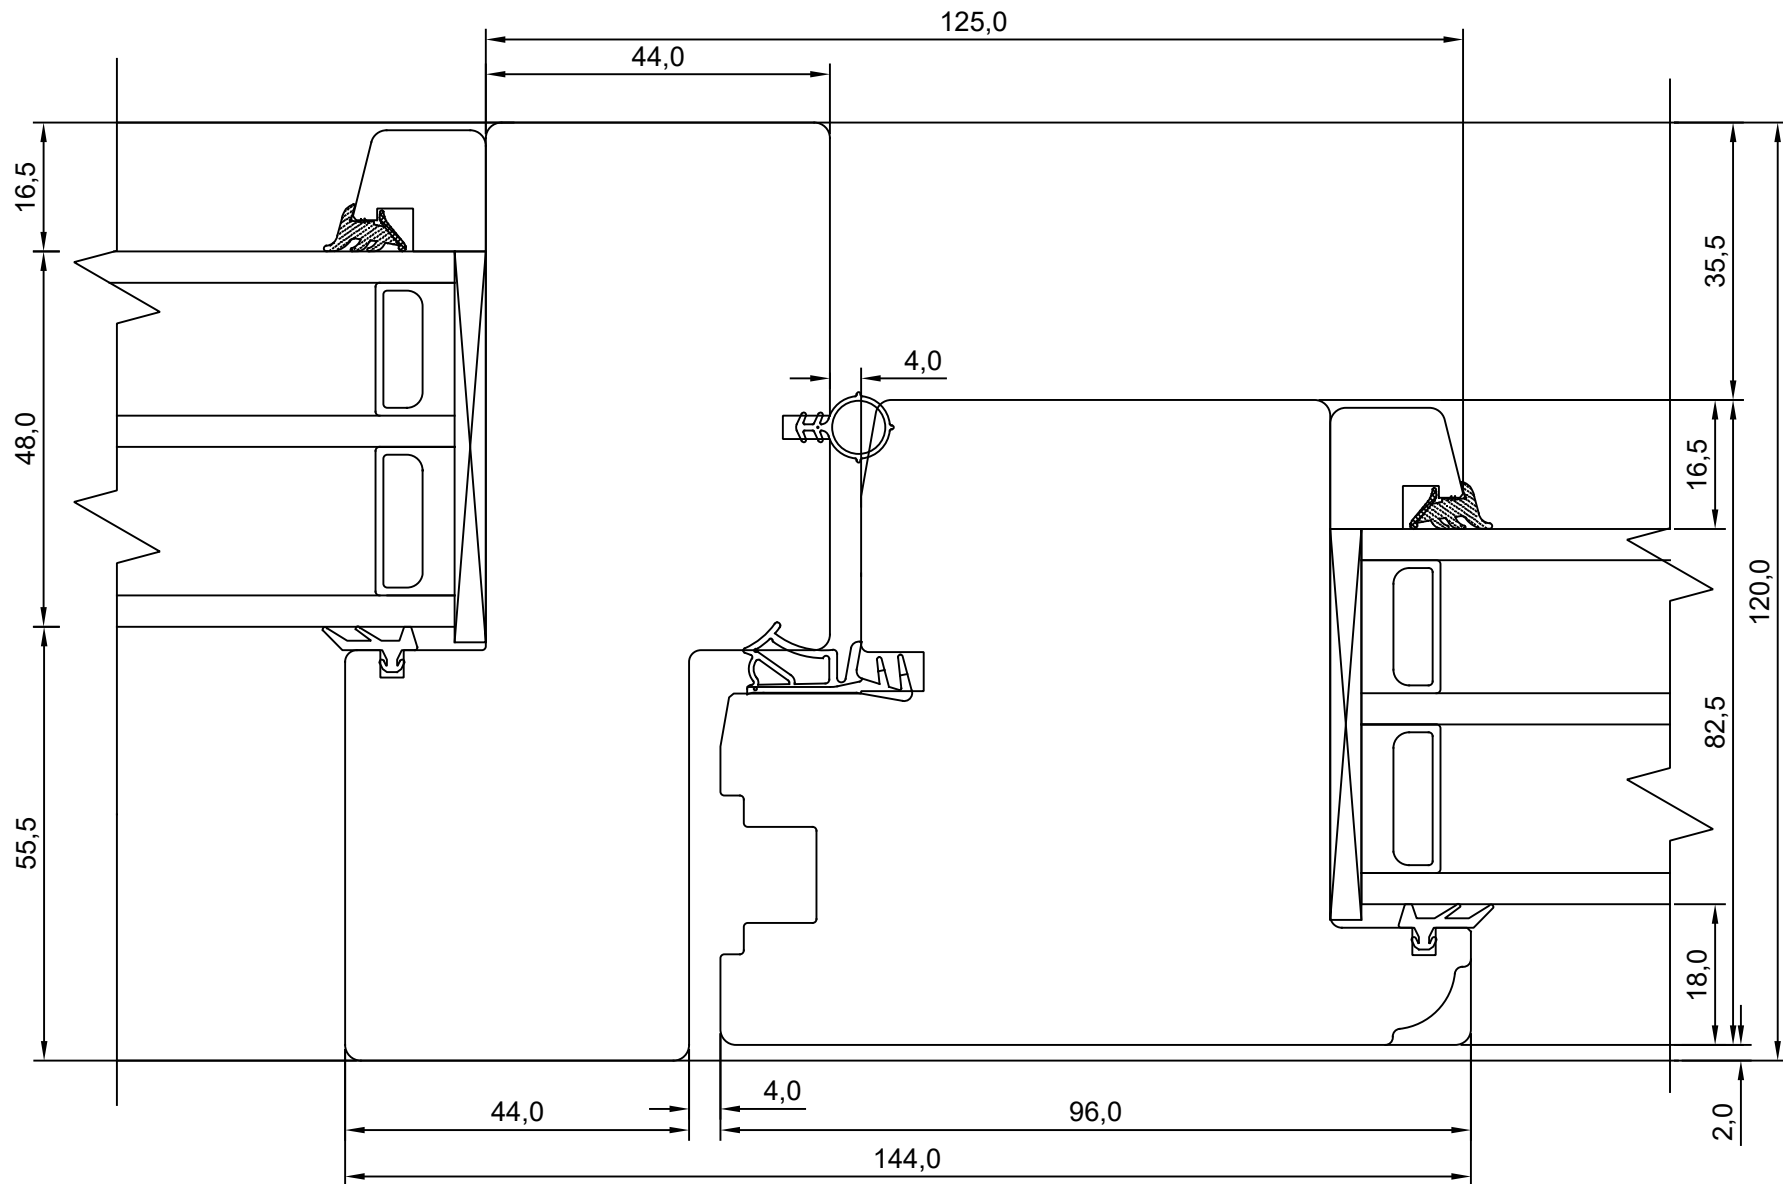

KINNITATUD:
VJ

Tootja jätab endale õiguse teha muudatusi !

Tootja jätab endale õiguse teha muudatusi!

TOOTMINE.		SW17 SISSEAVANEV PROFILUKS HOR. LÕIGE VERT.IMPOSTIGA JA MACO SULUSEGA UKSE IMPOSTIST	JOONISE NR:
Viking Window AS Mäo, Järvamaa 72751 tlf.372 38 53 007.			SW17U.1.S7
KUUPÄEV: 04.05.18 REVISION A: 05.10.18 REVISION B: REVISION C:	VJ. VJ		MÕÖT: 1:1 KINNITATUD: RN.