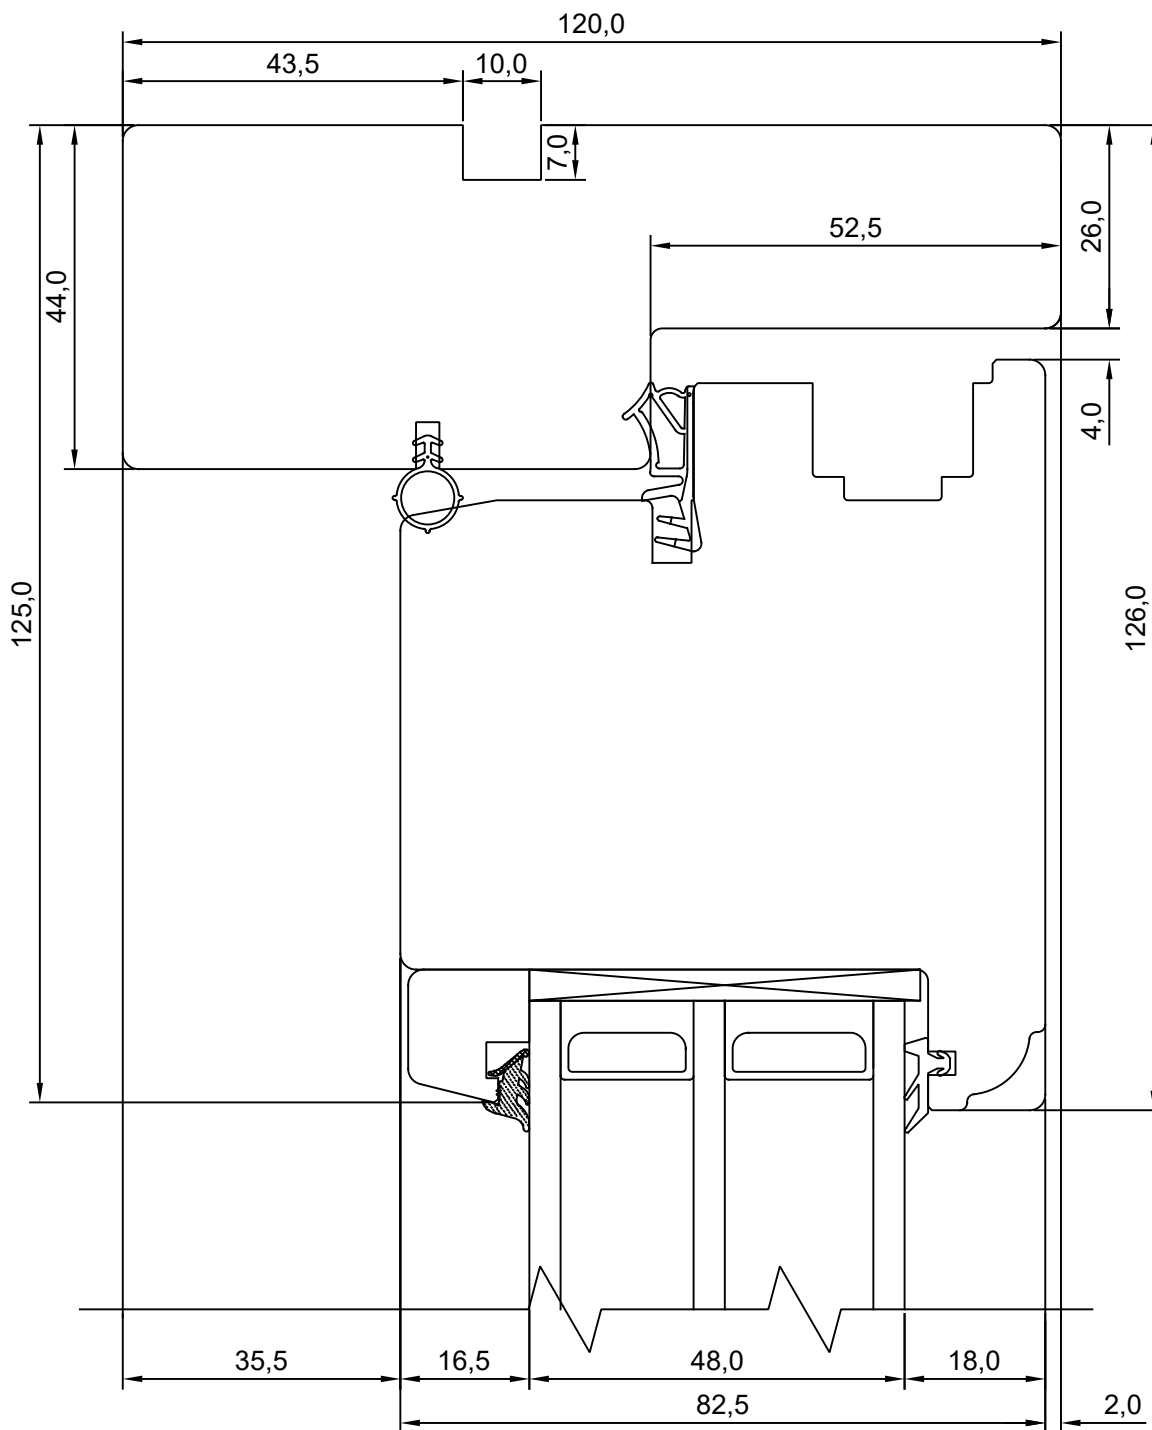

JOONISE NR:

SW17U.1.S4

MÕÖT: 1:1

KINNITATUD:

VJ

Tootja jätab endale õiguse teha muudatusi!

TOOTMINE.		SW17 SISSEAVANEV PROFILUKS HOR. LÕIGE MACO SULUSEGA KAHEPOOLSE UKSE KESKOSAST	JOONISE NR:
Viking Window AS Mäo, Järvamaa 72751 tlf.372 38 53 007.			SW17U.1.S5
KUUPÄEV:	18.08.18	VJ.	MÕÖT: 1:1
REVISION A:	5.10.18	VJ.	
REVISION B:			KINNITATUD:
REVISION C:			RN.