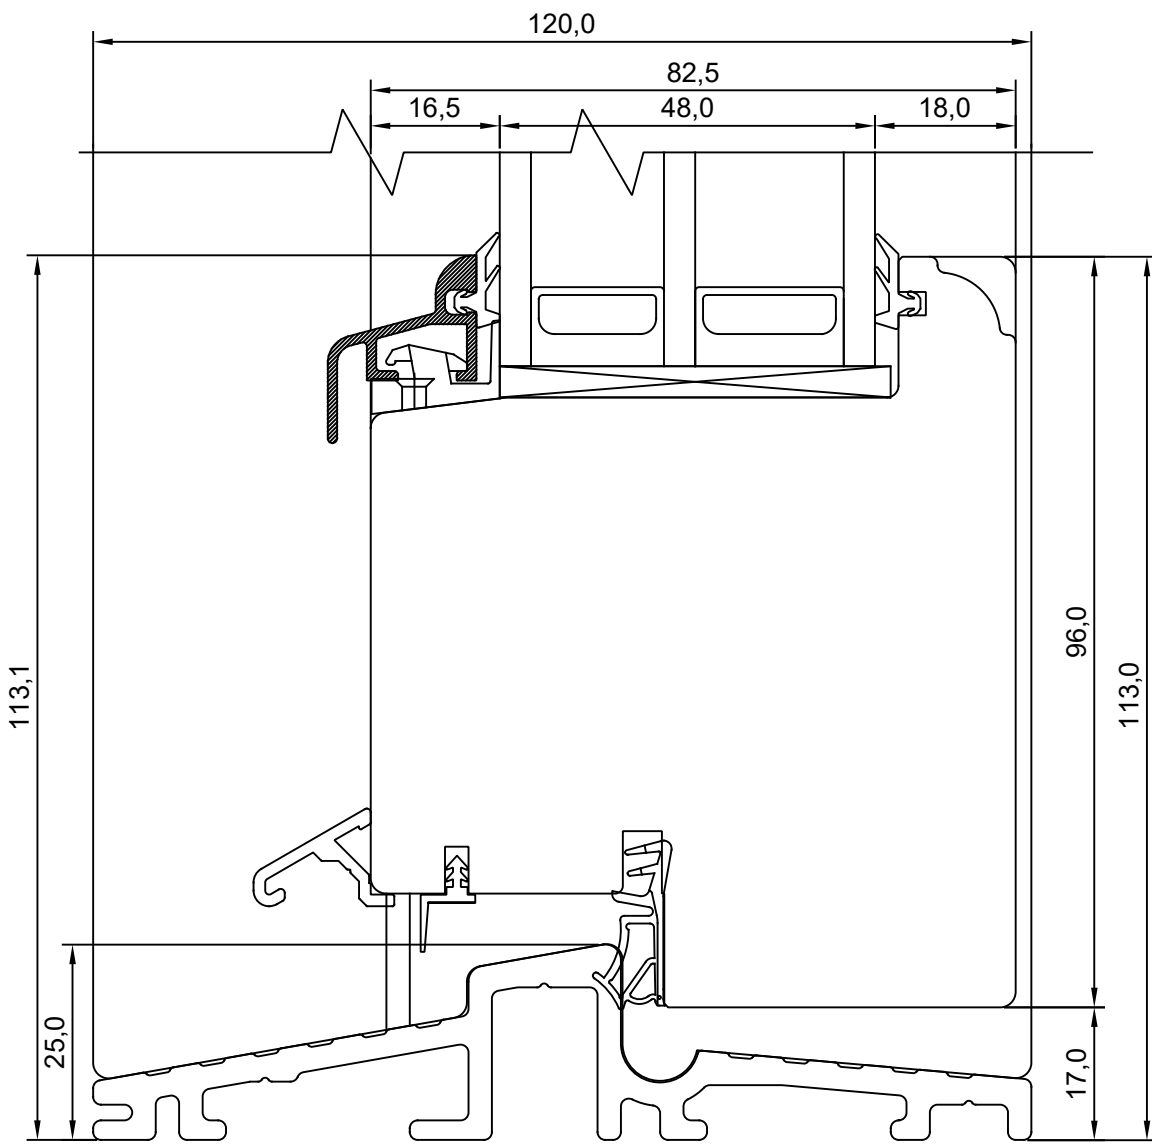

TOOTMINE.

Viking Window AS
Mäo, Järvamaa 72751 tlf.372 38 48 900

**SW17 SISSEAVANEV PROFILUKS
VERT. LÕIGE UKSE ALAOSAST**

JOONISE NR:

SW17U.1.S1

MÕÖT: 1:1

KINNITATUD:

VJ

KUUPÄEV:	04.05.18	VJ
REVISION A:		
REVISION B:		
REVISION C: