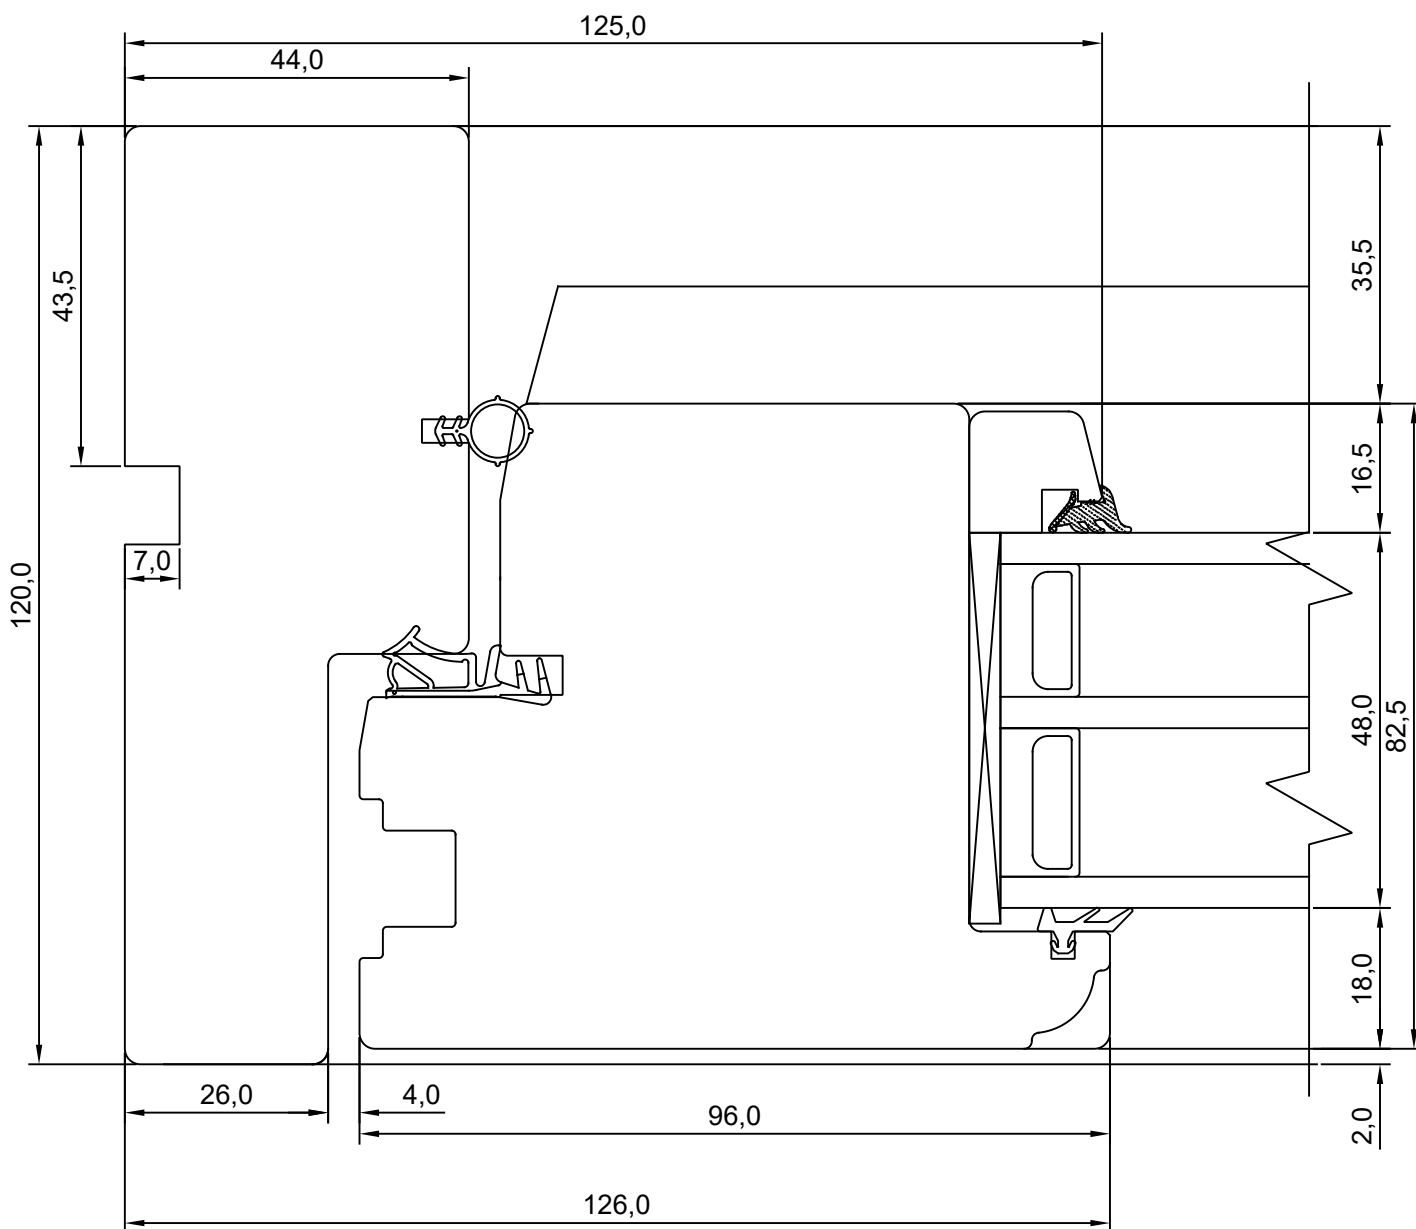

TOOTMINE.

Viking Window AS
Mäo, Järvamaa 72751 tlf.372 38 48 900

SW17 SISSEAVANEV PROFILUKS
HOR. LÕIGE MACO SULUSEGA UKSE
SULUSEPOOLSEST KÜLJES

JOONISE NR:

SW17U.1.S2

MÕÖT: 1:1

KINNITATUD:

VJ

KUUPÄEV:	04.05.18	VJ
REVISION A:	05.10.18	VJ
REVISION B:		
REVISION C: