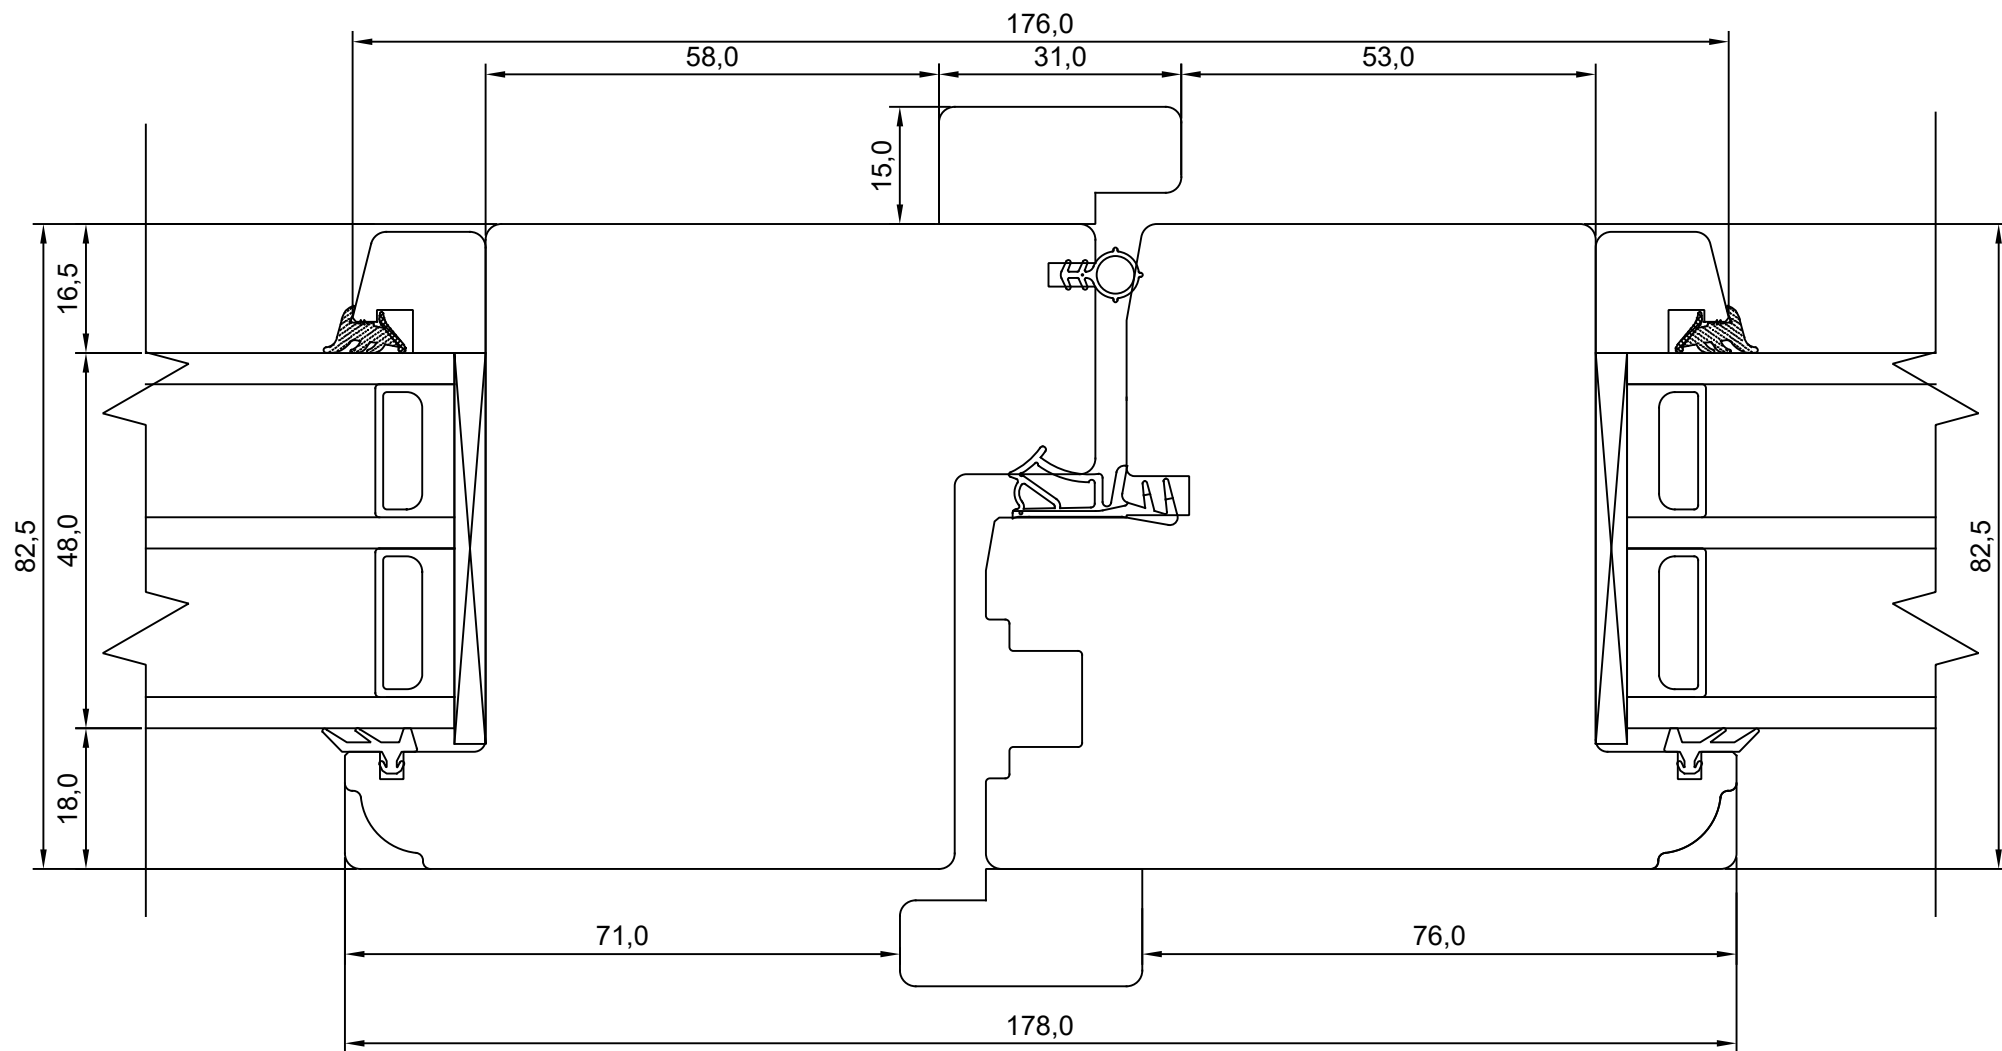

JOONISE NR:

SW17U.1.S4

MÕÖT: 1:1

KINNITATUD:

VJ

Tootja jätab endale õiguse teha muudatusi!

TOOTMINE.		SW17 SISSEAVANEV PROFILUKS HOR. LÕIGE MACO SULUSEGA KAHEPOOLSE UKSE KESKOSAST	JOONISE NR:
Viking Window AS Mäo, Järvamaa 72751 tlf.372 38 53 007.			SW17U.1.S5
KUUPÄEV:	18.08.18	VJ.	MÕÖT: 1:1
REVISION A:	5.10.18	VJ.	
REVISION B:			KINNITATUD:
REVISION C:			RN.