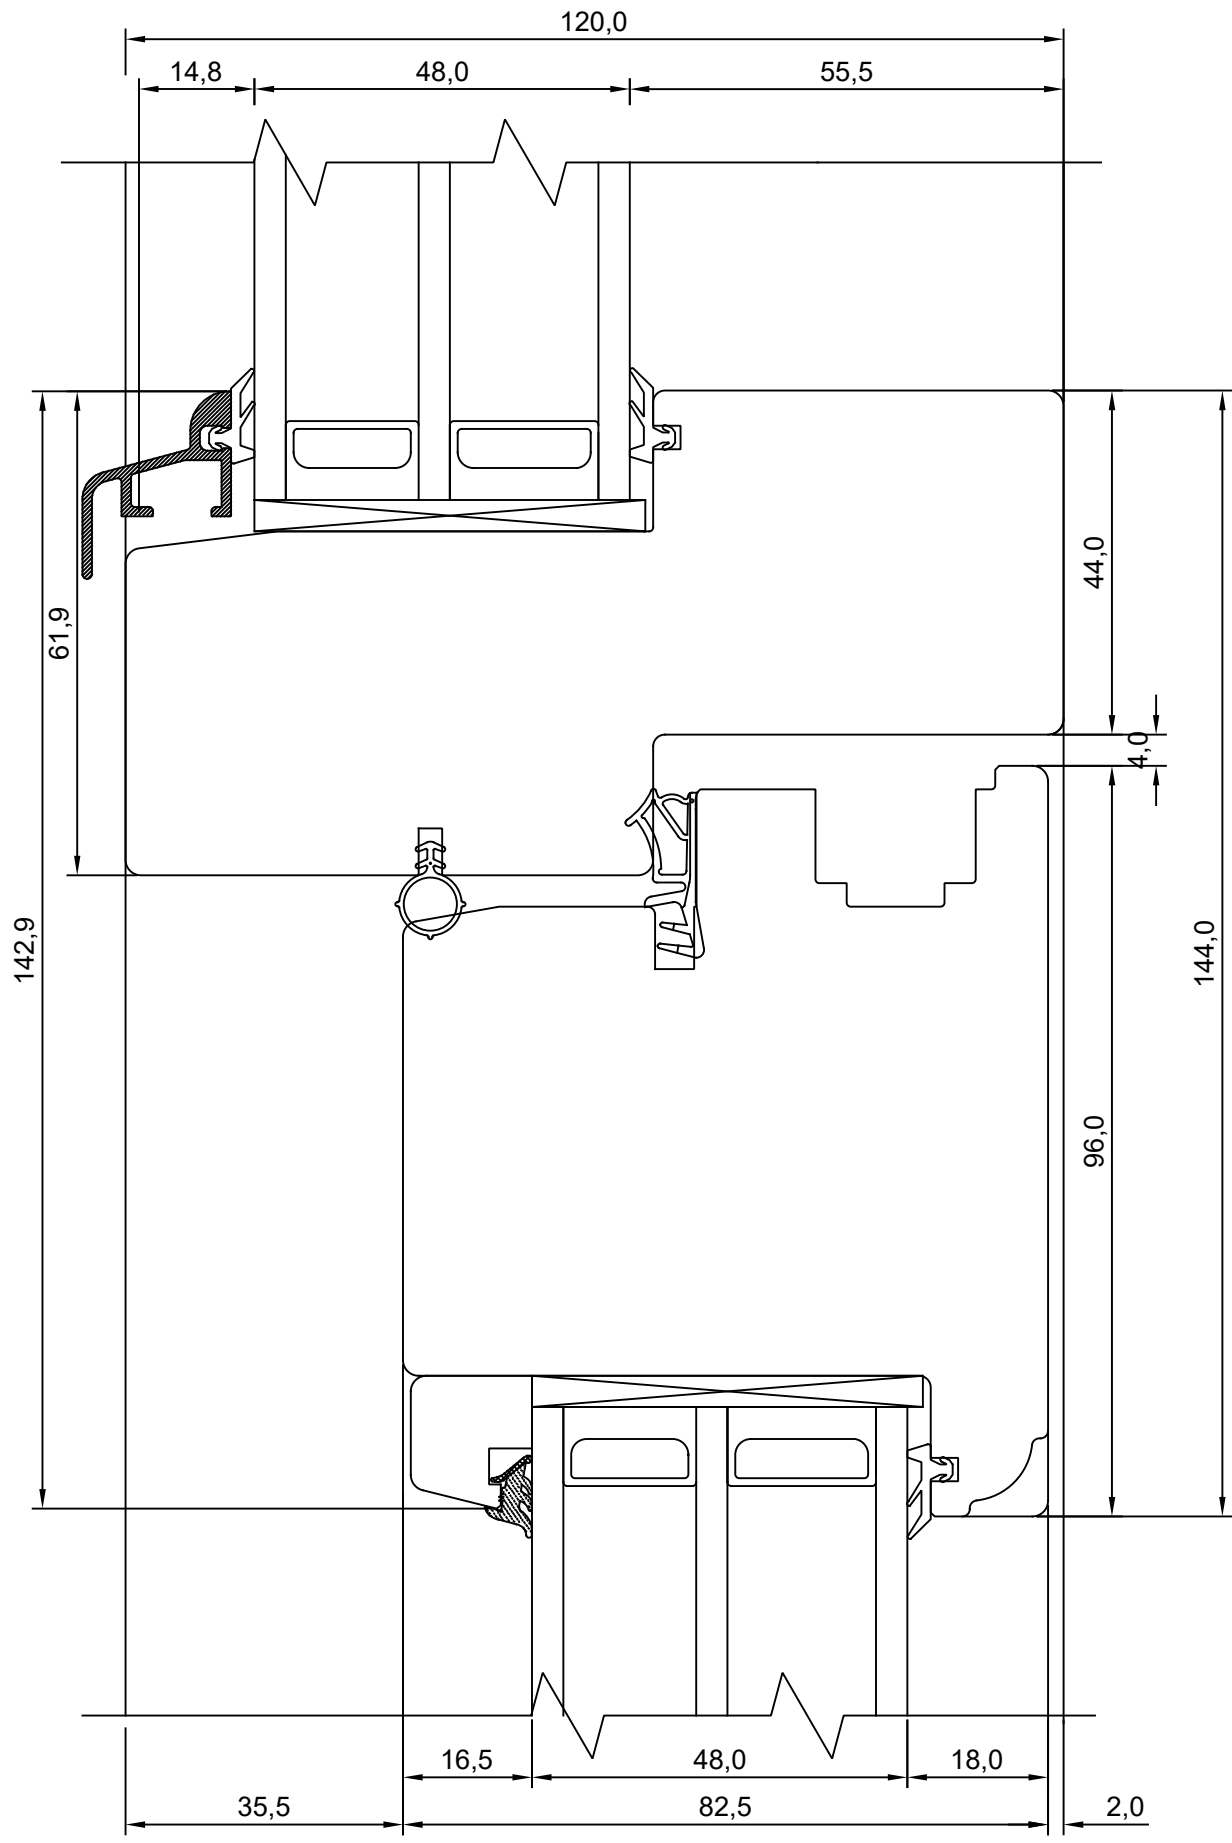

KINNITATUD:
VJ

Tootja jätab endale õiguse teha muudatusi !

Tootja jätab endale õiguse teha muudatusi!

TOOTMINE.		SW17 SISSEAVANEV PROFILUKS HOR. LÕIGE VERT.IMPOSTIGA JA MACO SULUSEGA UKSE IMPOSTIST	JOONISE NR:
Viking Window AS Mäo, Järvamaa 72751 tlf.372 38 53 007.			SW17U.1.S7
KUUPÄEV: 04.05.18 REVISION A: 05.10.18 REVISION B: REVISION C:	VJ. VJ		MÕÖT: 1:1 KINNITATUD: RN.