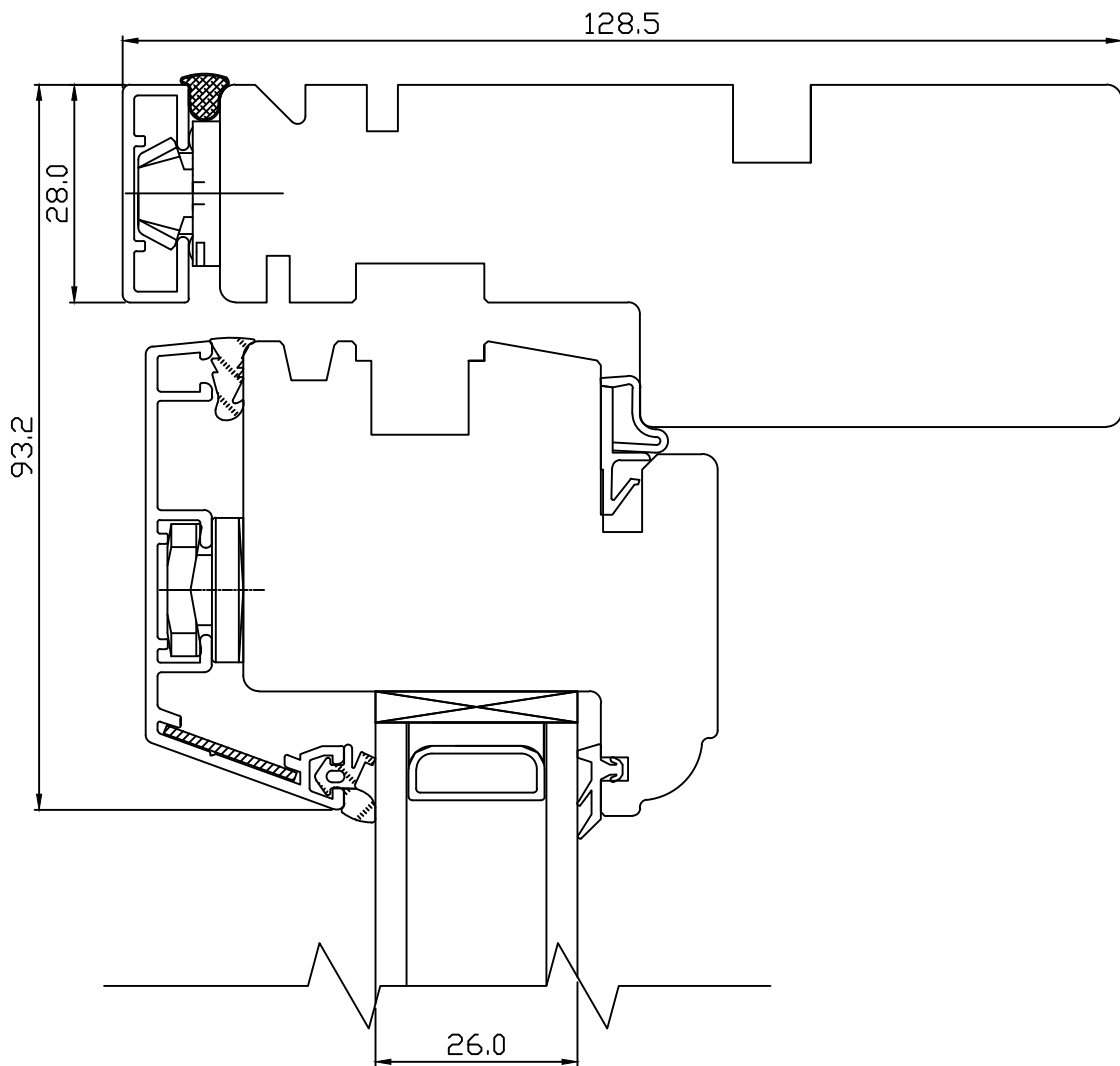

MÕÖT: 1:1

KINNITATUD:

VJ.

TOOTMINE.

Viking Window AS
Mõo, Järvamaa 72751 tlf.372 38 48 900

VIKING-12 PUITALUMINIUMAKEN.

LÕIGE ALUMISEST LENGIST JA-RAAMIST

JOONISE NR: