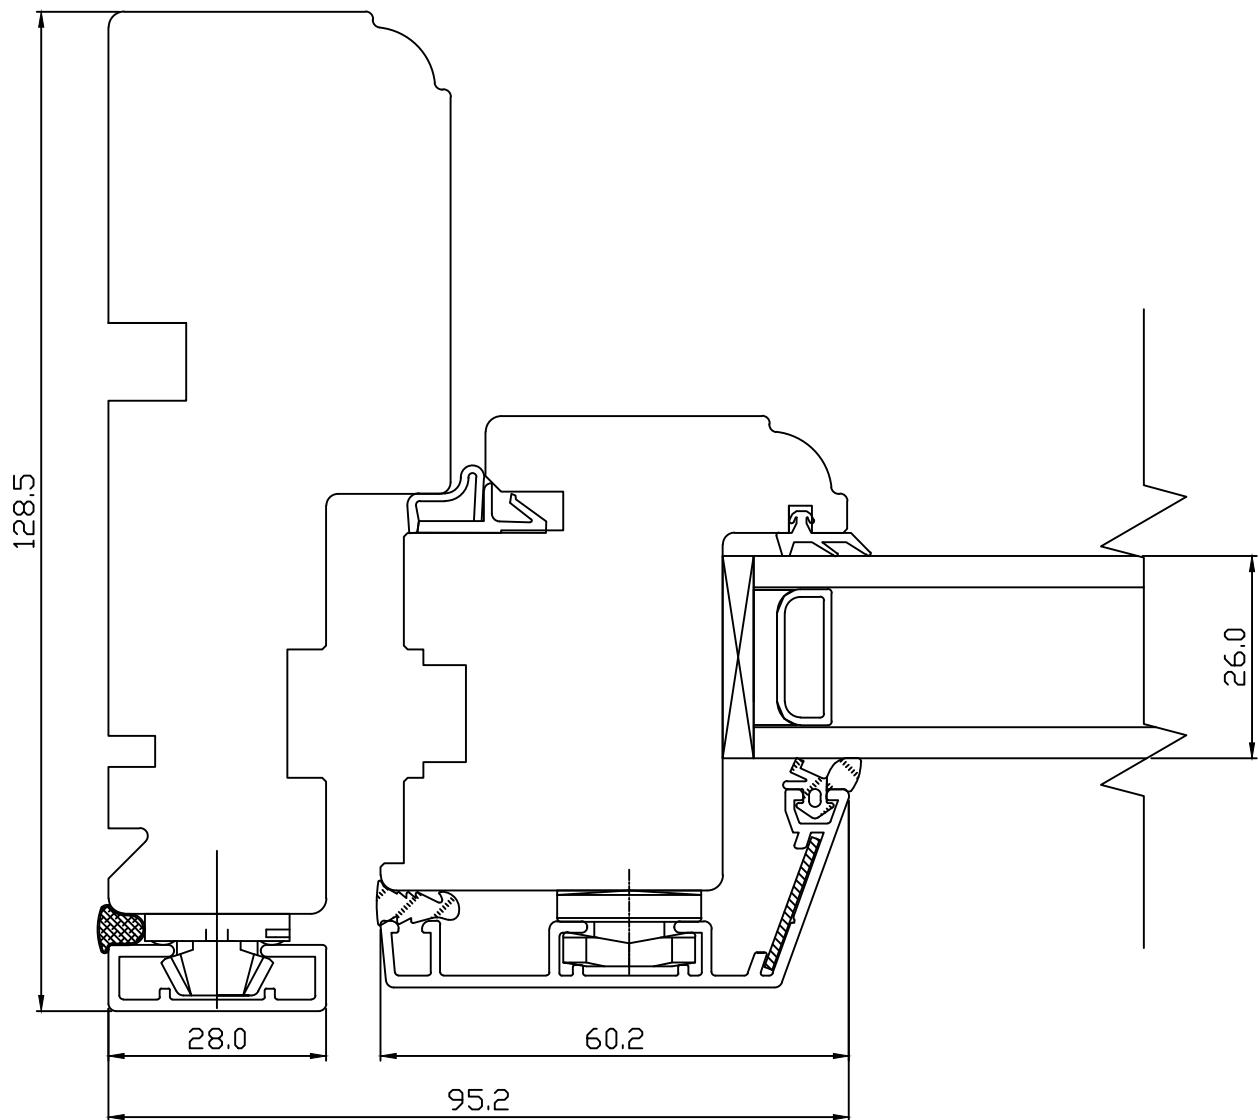

TOOTMINE.

Viking Window AS
Mõo, Järvamaa 72751 tlf.372 38 48 900

VIKING-12 PUITALUMIINIUMAKEN.

LÕIGE AKNA KÜLGLENGIST JA-RAAMIST.

JONISE NR:

NA9.1000.08

KUUPÄEV: 10.12.08 AAP.

MÕÖT: 1:1

REVISION A:

REVISION B:

REVISION C:

KINNITATUD:

VJ.