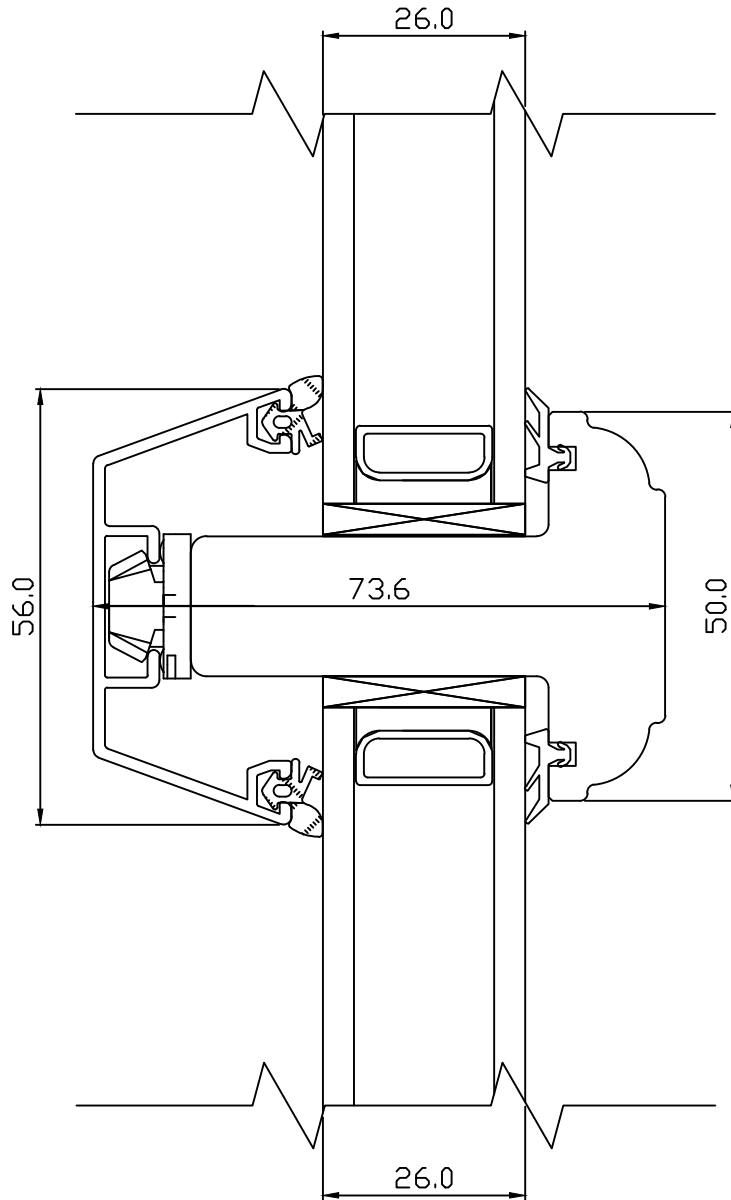

TOOTMINE.

Viking Window AS
Mõo, Järvamaa 72751 tlf.372 38 48 900

VIKING-12 PUITALUMINIUMAKEN.
LÕIGE 50mm PROSSIST.

JOONISE NR:

NA9.1000.06

KUUPÄEV: 10.12.08 AAP.

MÕÖT: 1:1

REVISION A: 26.11.10 EJ.

REVISION B:

KINNITATUD:

REVISION C:

VJ.