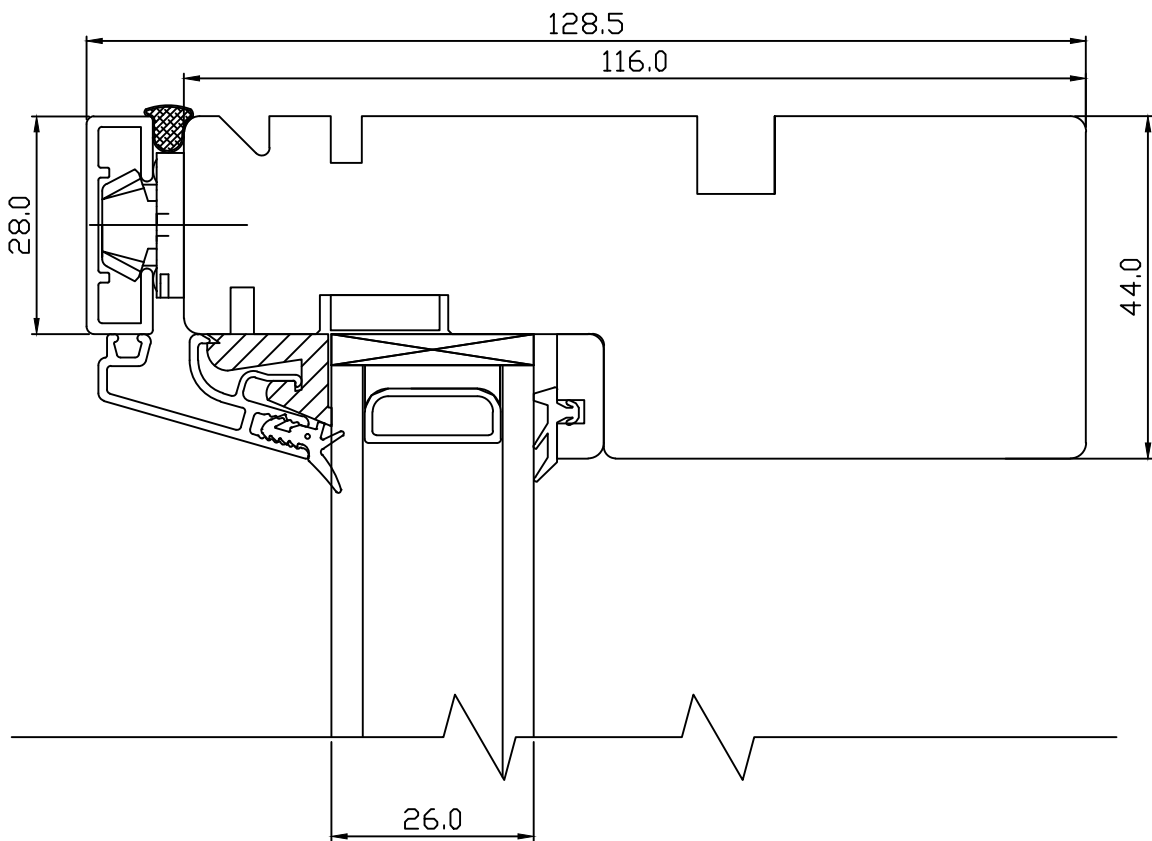

MÕÖT: 1:1

REVISION A:

REVISION B:

REVISION C:

KINNITATUD:

VJ.

TOOTMINE.

Viking Window AS
Mõo, Järvamaa 72751 tlf.372 38 48 900