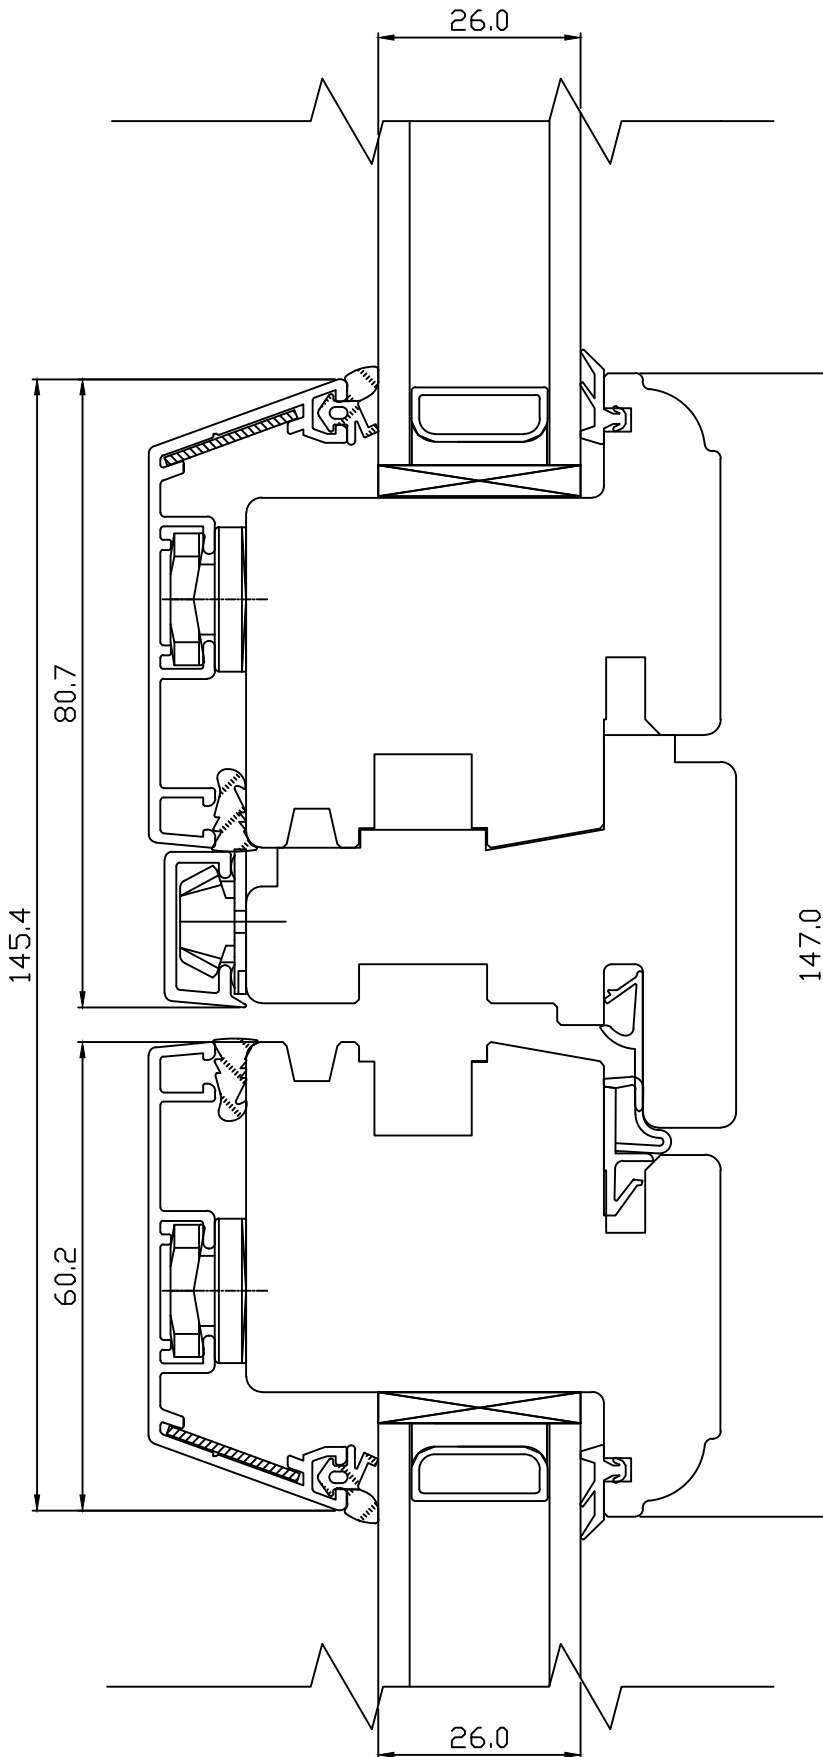

TOOTMINE.

Viking Window AS
Mõo, Järvamaa 72751 tlf.372 38 48 900

KUUPÄEV: 10.12.08 AAP.

REVISION A:

REVISION B:

REVISION C:

VIKING-12 PUITALUMINIUMAKEN.

LÕIGE ILMA IMPOSTITA (PIMEPOSTIGA)

AKNA KESKOSAST

JOONISE NR:

NA9.1000.05

MÕÖT: 1:1

KINNITATUD:

VJ.

Tootja jätab endale õiguse teha muudatusi!