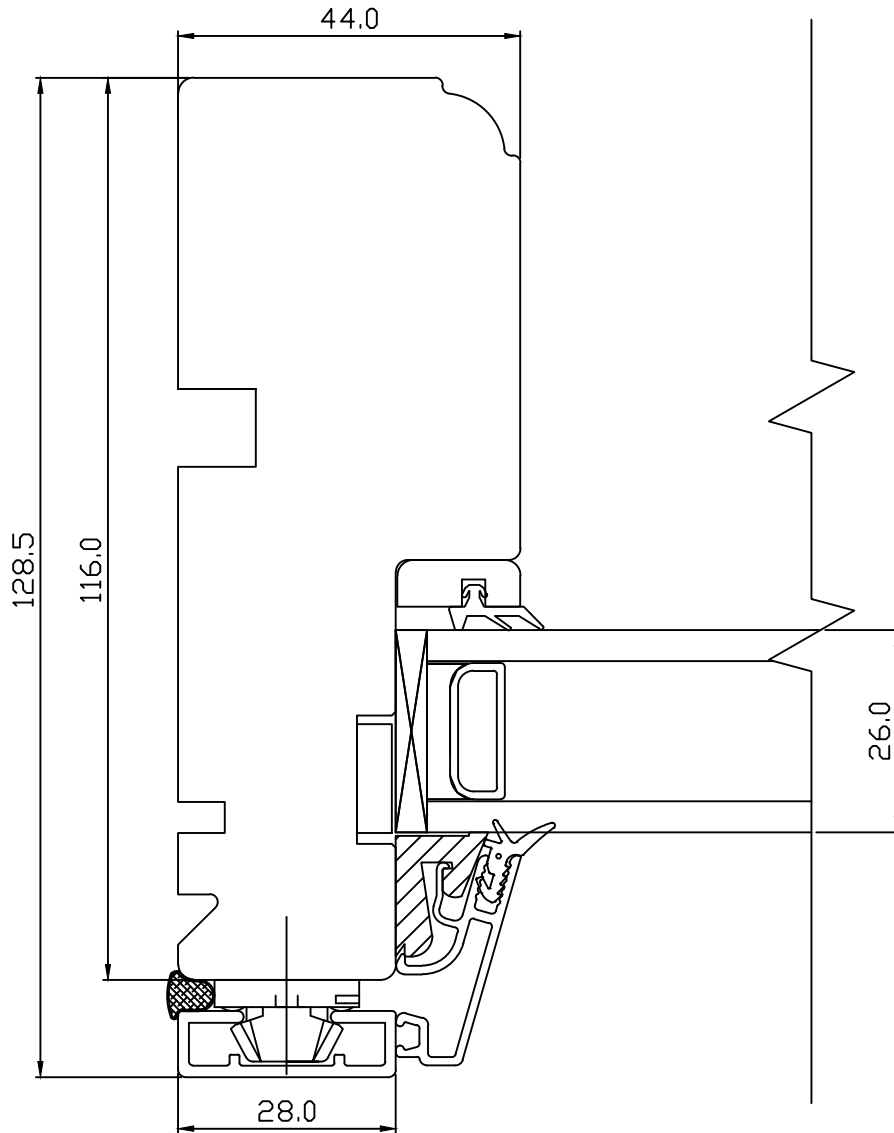

TOOTMINE.

Viking Window AS
Mõo, Järvamaa 72751 tlf.372 38 48 900

VIKING N-ALU MITTEAVANEV AKEN.
HOR. LÕIGE AKNA KÜLGLENGIST.

JOONISE NR:
NA9.1000.10

KUUPÄEV: 10.12.08 AAP.

MÕÖT: 1:1

REVISION A:

REVISION B:

REVISION C:

KINNITATUD:

VJ.

Tootja jätab endale õiguse teha muudatusi !