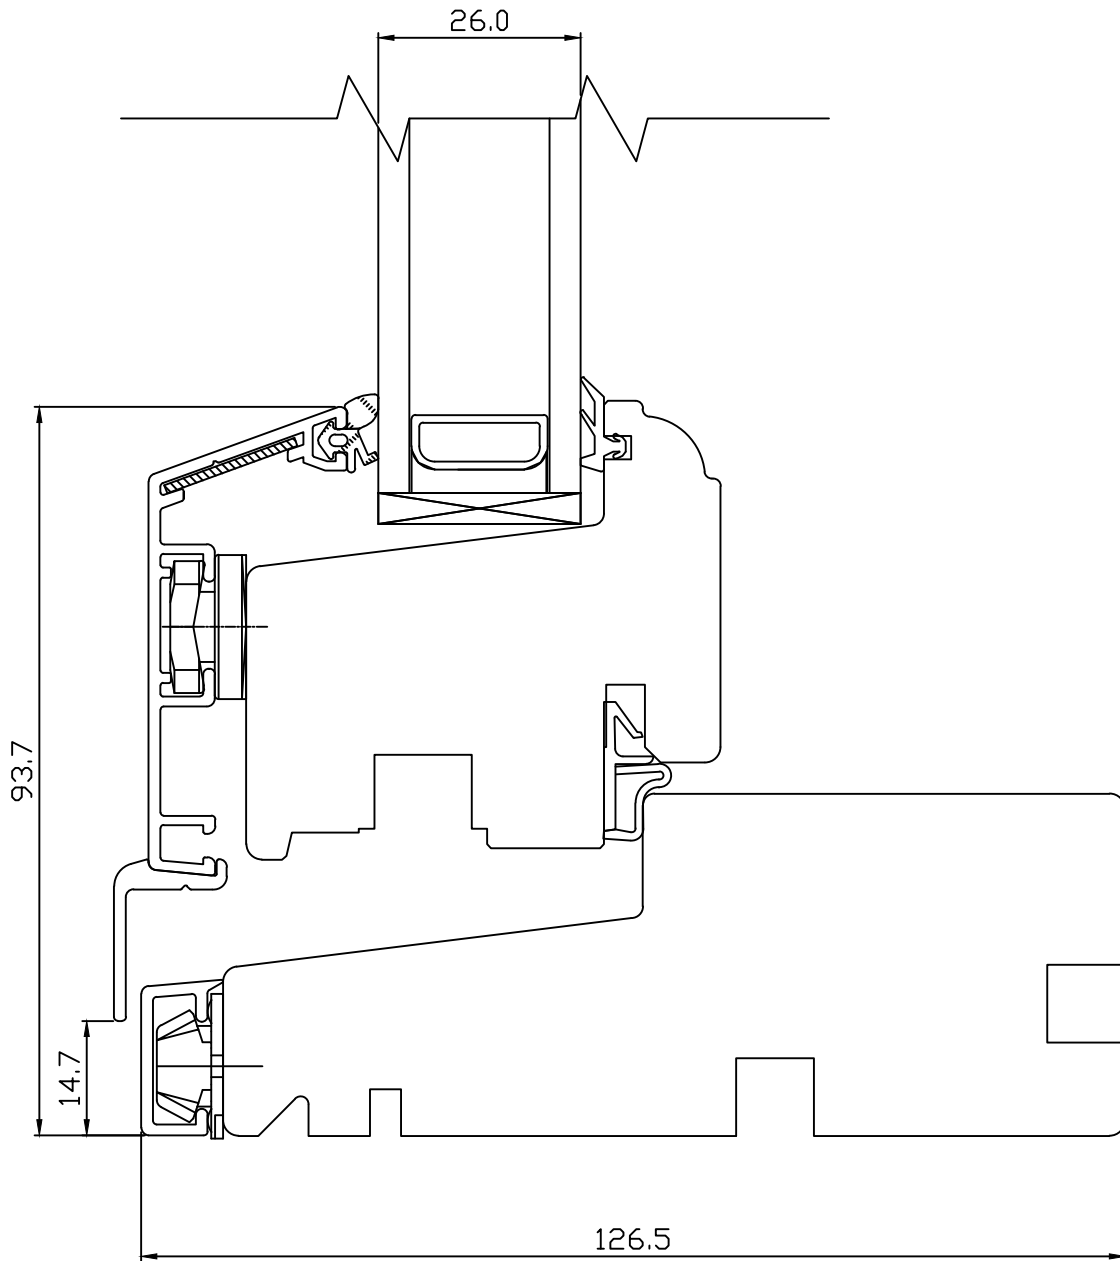

TOOTMINE.

Viking Window AS
Mõo, Järvamaa 72751 tlf.372 38 48 900

KUUPÄEV: 10.12.08 AAP.

REVISION A:

REVISION B:

REVISION C:

VIKING-12 PUITALUMINIUMAKEN.

LÕIGE HORISONTAALSEST IMPOSTIST KOOS
AVANEVA RAAMIGA ALL.