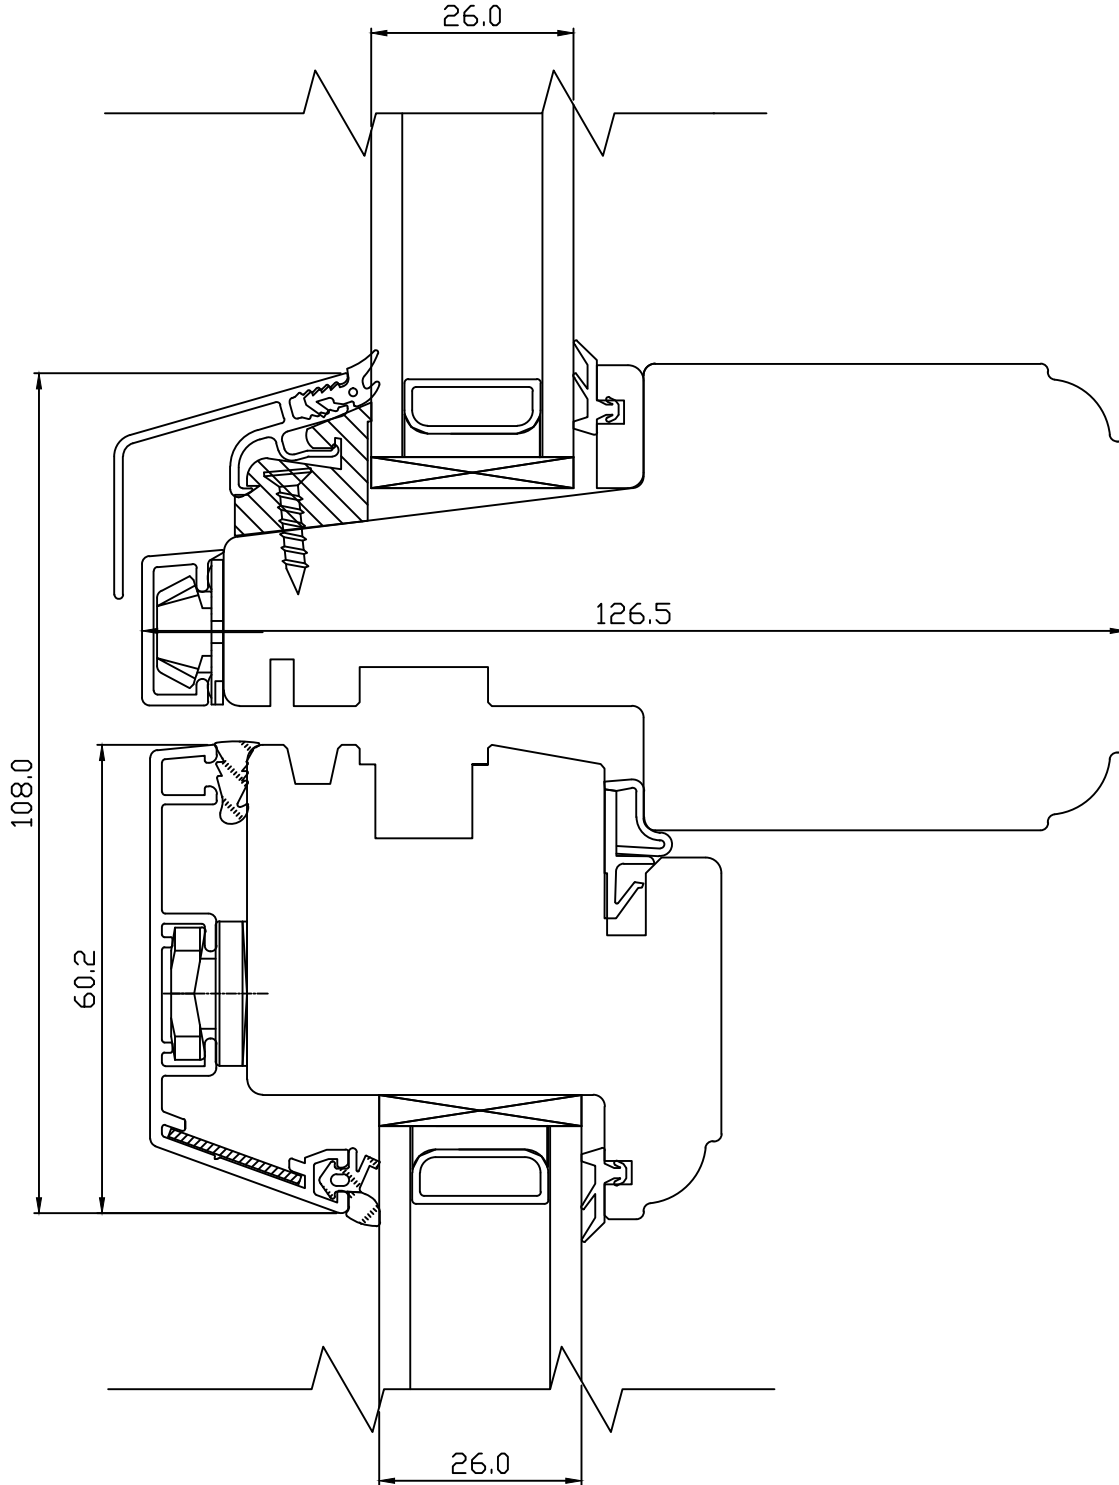

TOOTMINE.

Viking Window AS
Mõo, Järvamaa 72751 tlf.372 38 48 900

KUUPÄEV: 10.12.08 AAP.

REVISION A:

REVISION B:

REVISION C:

VIKING-12 PUITALUMINIUMAKEN.

LÕIGE HORISONTAALSEST IMPOSTIST KOOS
AVANEVA RAAMIGA ALL.

JOONISE NR:

NA9.1000.03

MÕÖT: 1:1

KINNITATUD:

VJ.