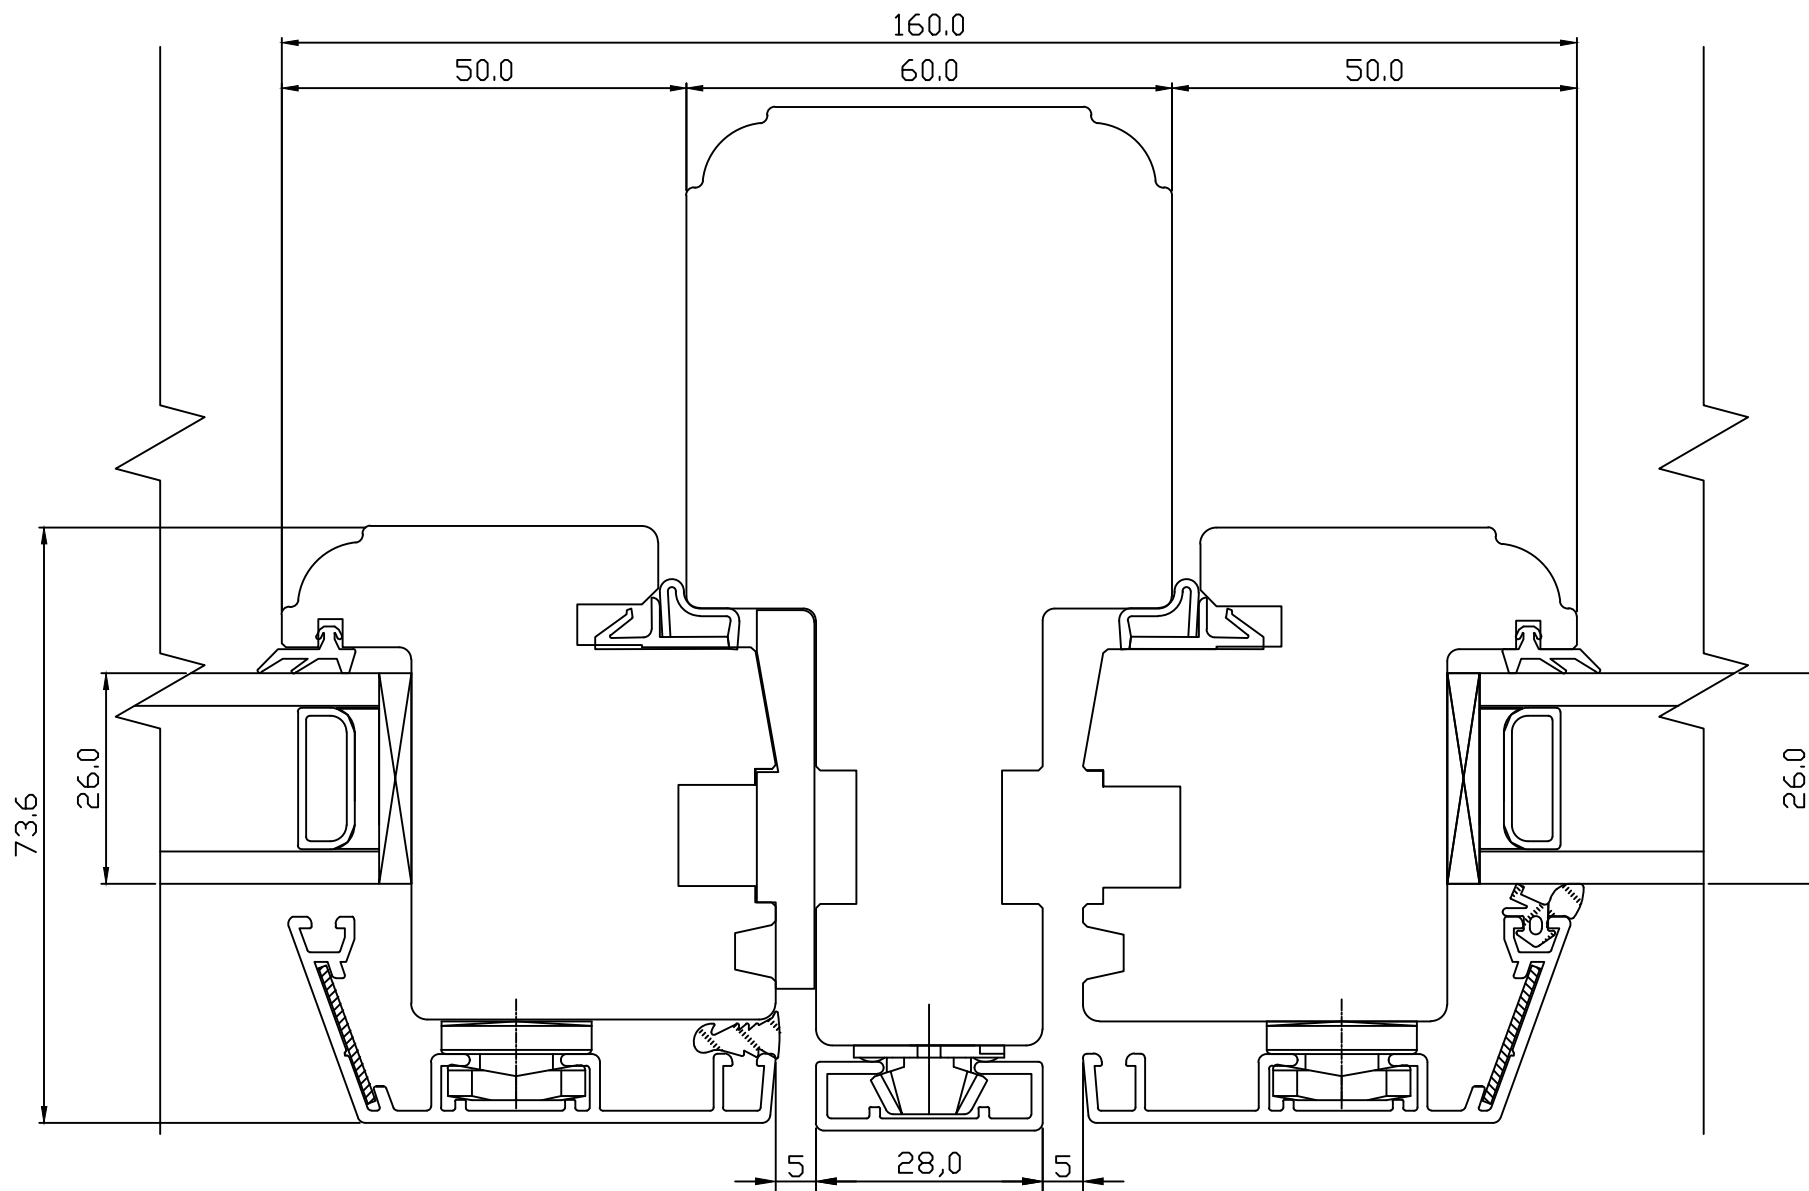

REVISION B:

REVISION C:

KINNITATUD:

RN.

Tootja jätab endale õiguse teha muudatusi!

TOOTMINE.

AS Viking Window
 Mäo, Järvamaa 72751 tlf.372 38 48 900

KUUPÄEV: 28.08.14