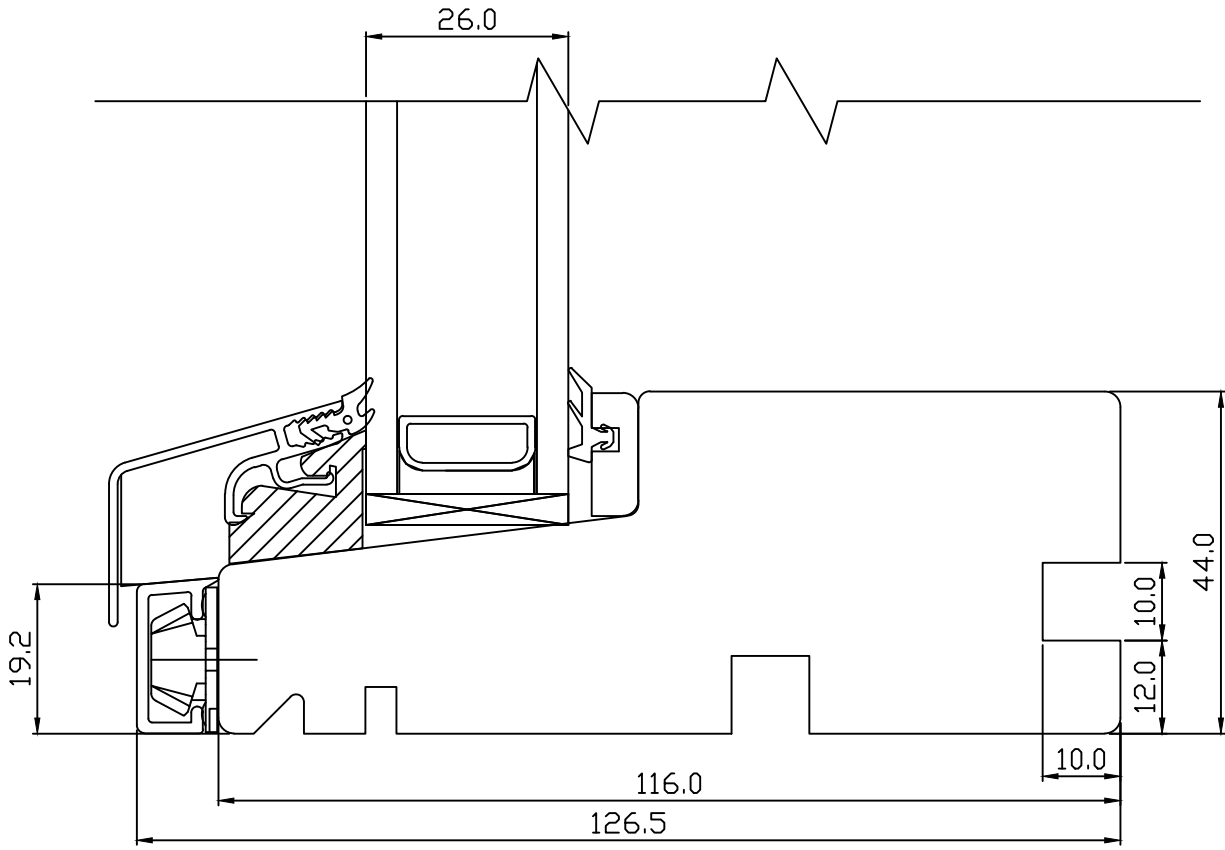

MÕÖT: 1:1

REVISION A:

REVISION B:

REVISION C:

KINNITATUD:

VJ.

TOOTMINE.

Viking Window AS
Mõo, Järvamaa 72751 tlf.372 38 48 900