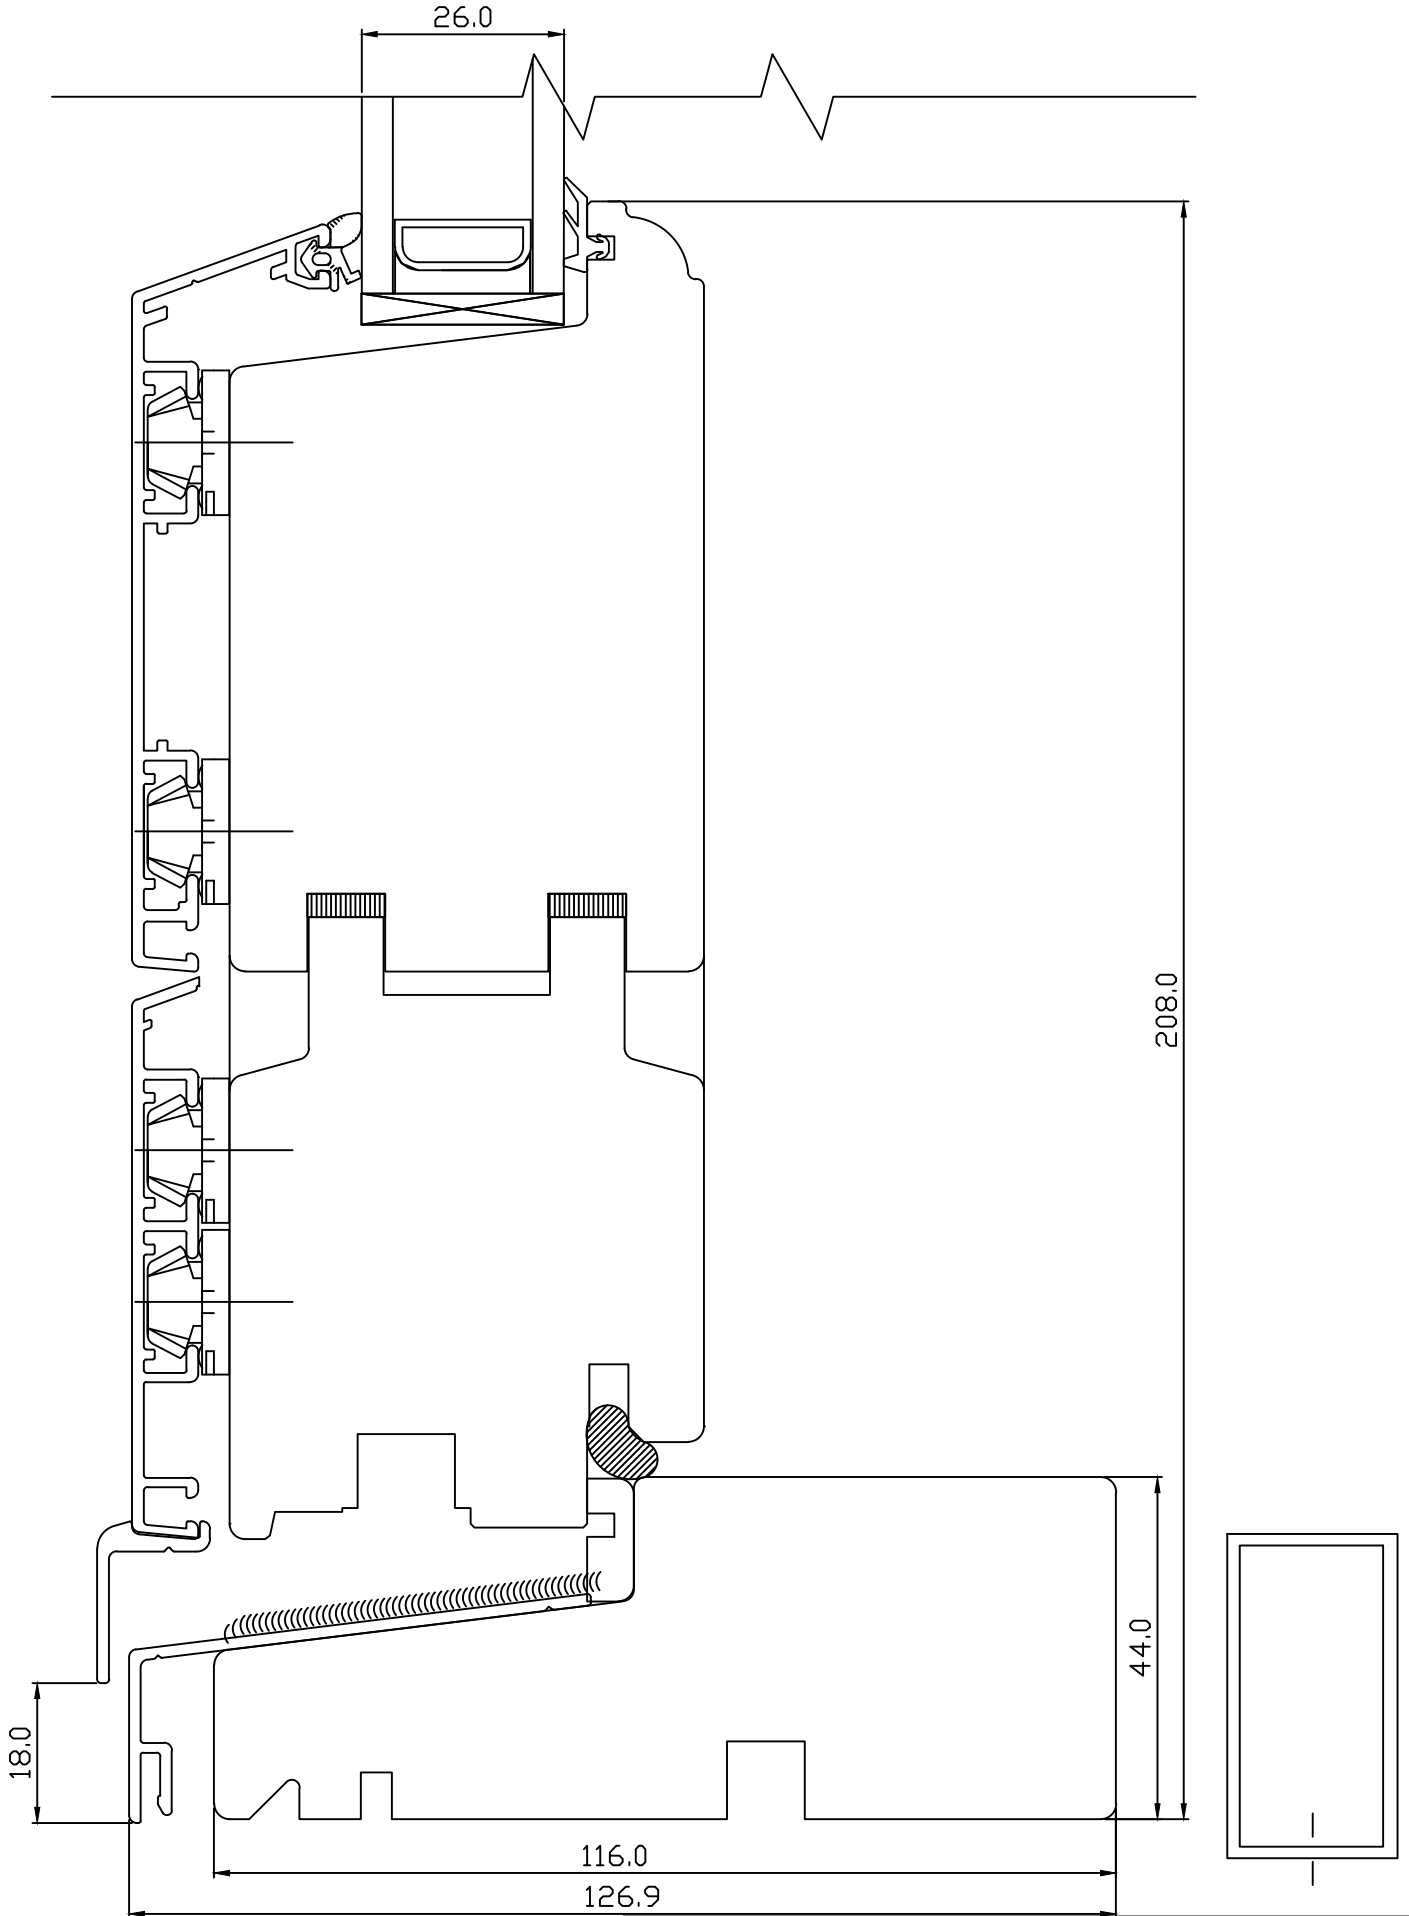

TOOTMINE.

Viking Window AS
Mõo, Järvamaa 72751 tlf.372 38 48 900

VIKING-12 N-ALU AKEN.

UKSELEMENDID MITTEAVANEVAS AKNAS
VERT. LÕIGE LENGI ALAOSAST.

JOONISE NR:

VNA2.1000.20

KUUPÄEV: 26.03.12

EJ.

MÕÖT: 1:1

REVISION A:

REVISION B:

REVISION C:

KINNITATUD:

RN.

Tootja jätab endale õiguse teha muudatusi!