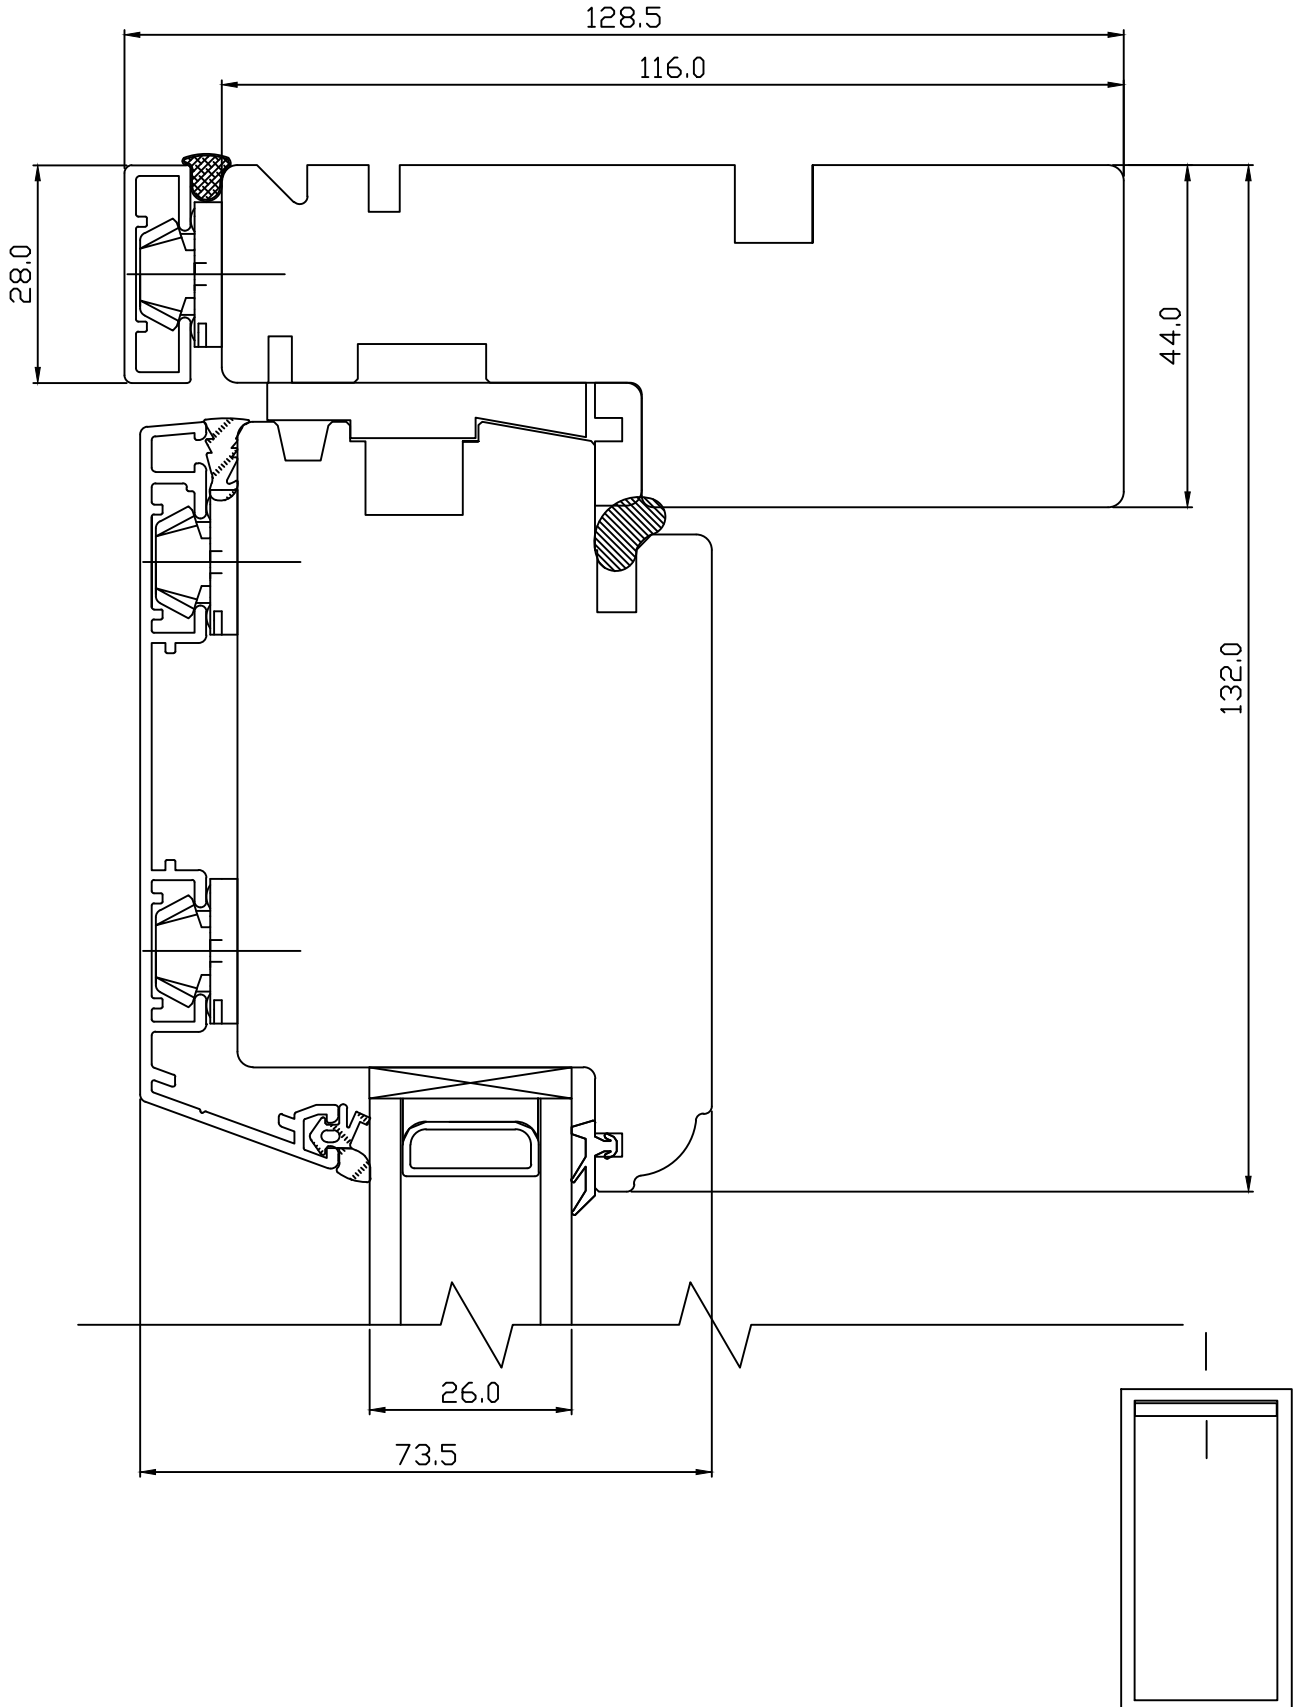

MÕÖT: 1:1

REVISION A:

REVISION B:

REVISION C:

KINNITATUD:

RN.

TOOTMINE.

Viking Window AS
Mõo, Järvamaa 72751 tlf.372 38 48 900