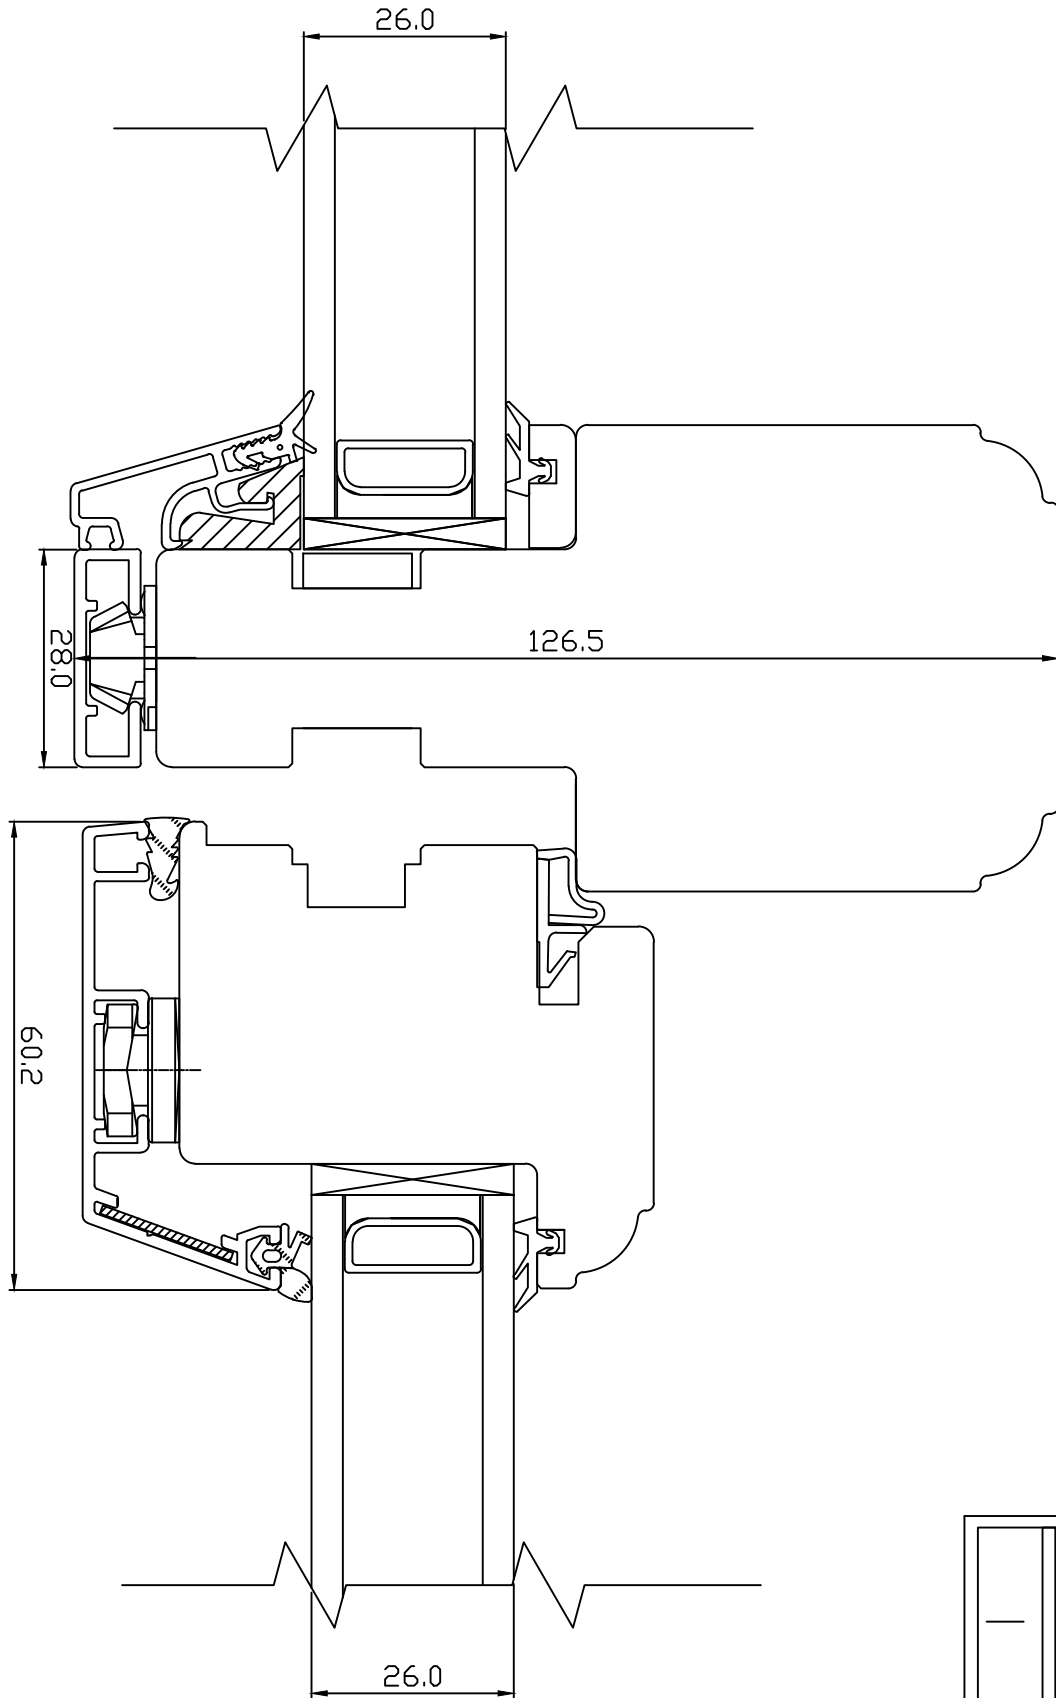

TOOTMINE.

Viking Window AS
Mõo, Järvamaa 72751 tlf.372 38 48 900

VIKING-12 PUITALUMINIUMAKEN.
LÕIGE VERTIKAALSEST IMPOSTIST.

JOONISE NR:
NA9.1000.13

KUUPÄEV: 10.12.08 AAP.

MÕÖT: 1:1

REVISION A:

REVISION B:

REVISION C:

KINNITATUD:

VJ.