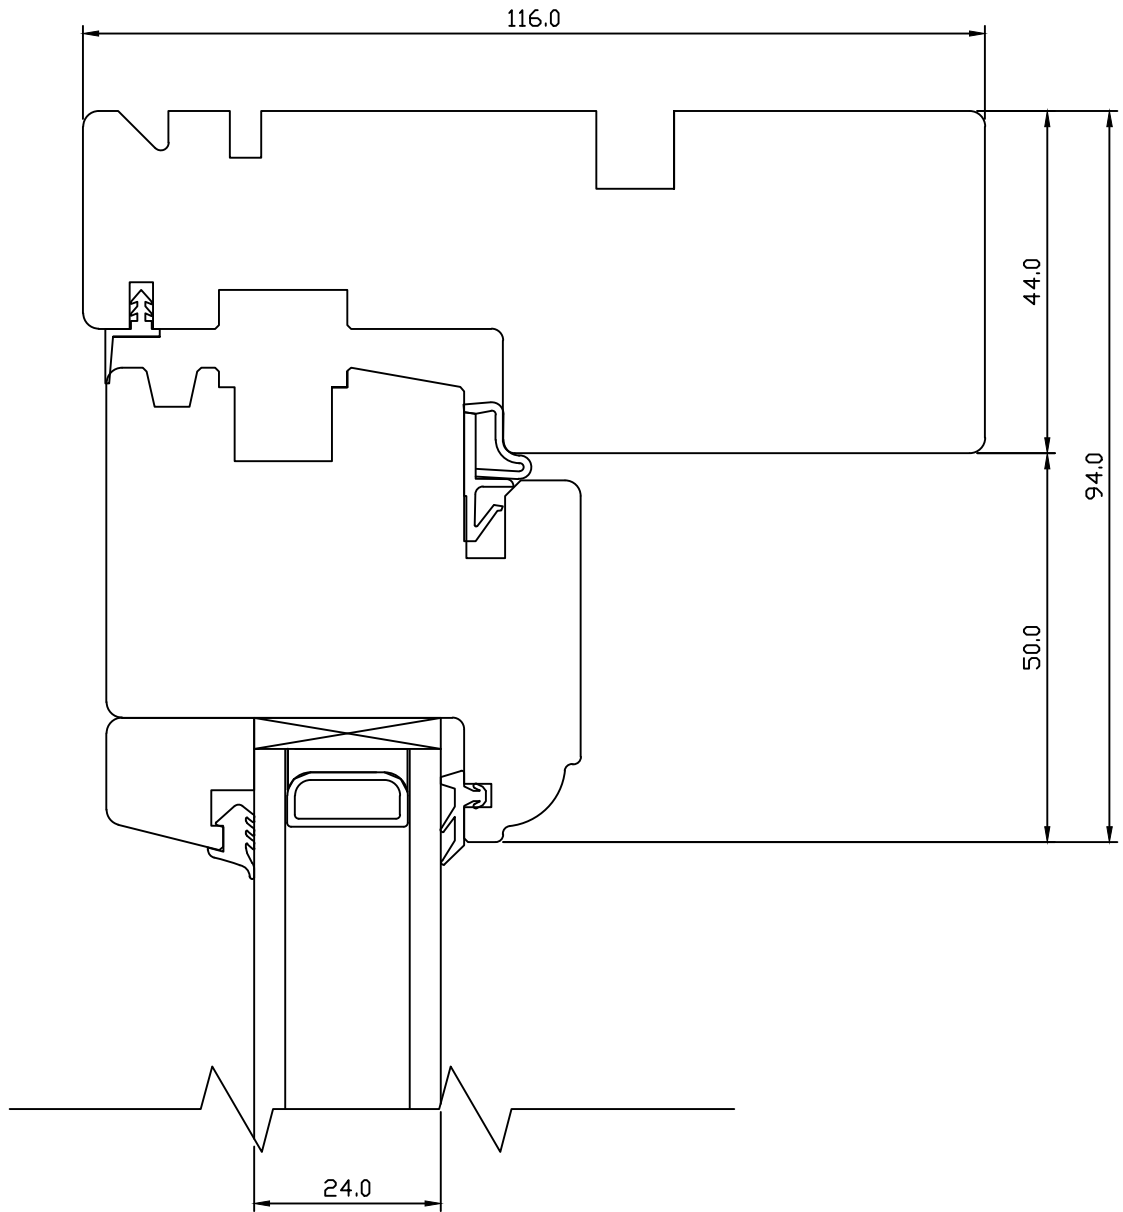

VJ.

TOOTMINE.

Viking Window AS
 Mõo, Järvamaa 72751 tlf.372 38 48 900

VIKING-12 PUITAKEN

LÕIGE VERTIKAALSEST IMPOSTIST RAAMIDEGA

JOONISE NR:

V2.1000.04

KUUPÄEV: 13.03.12