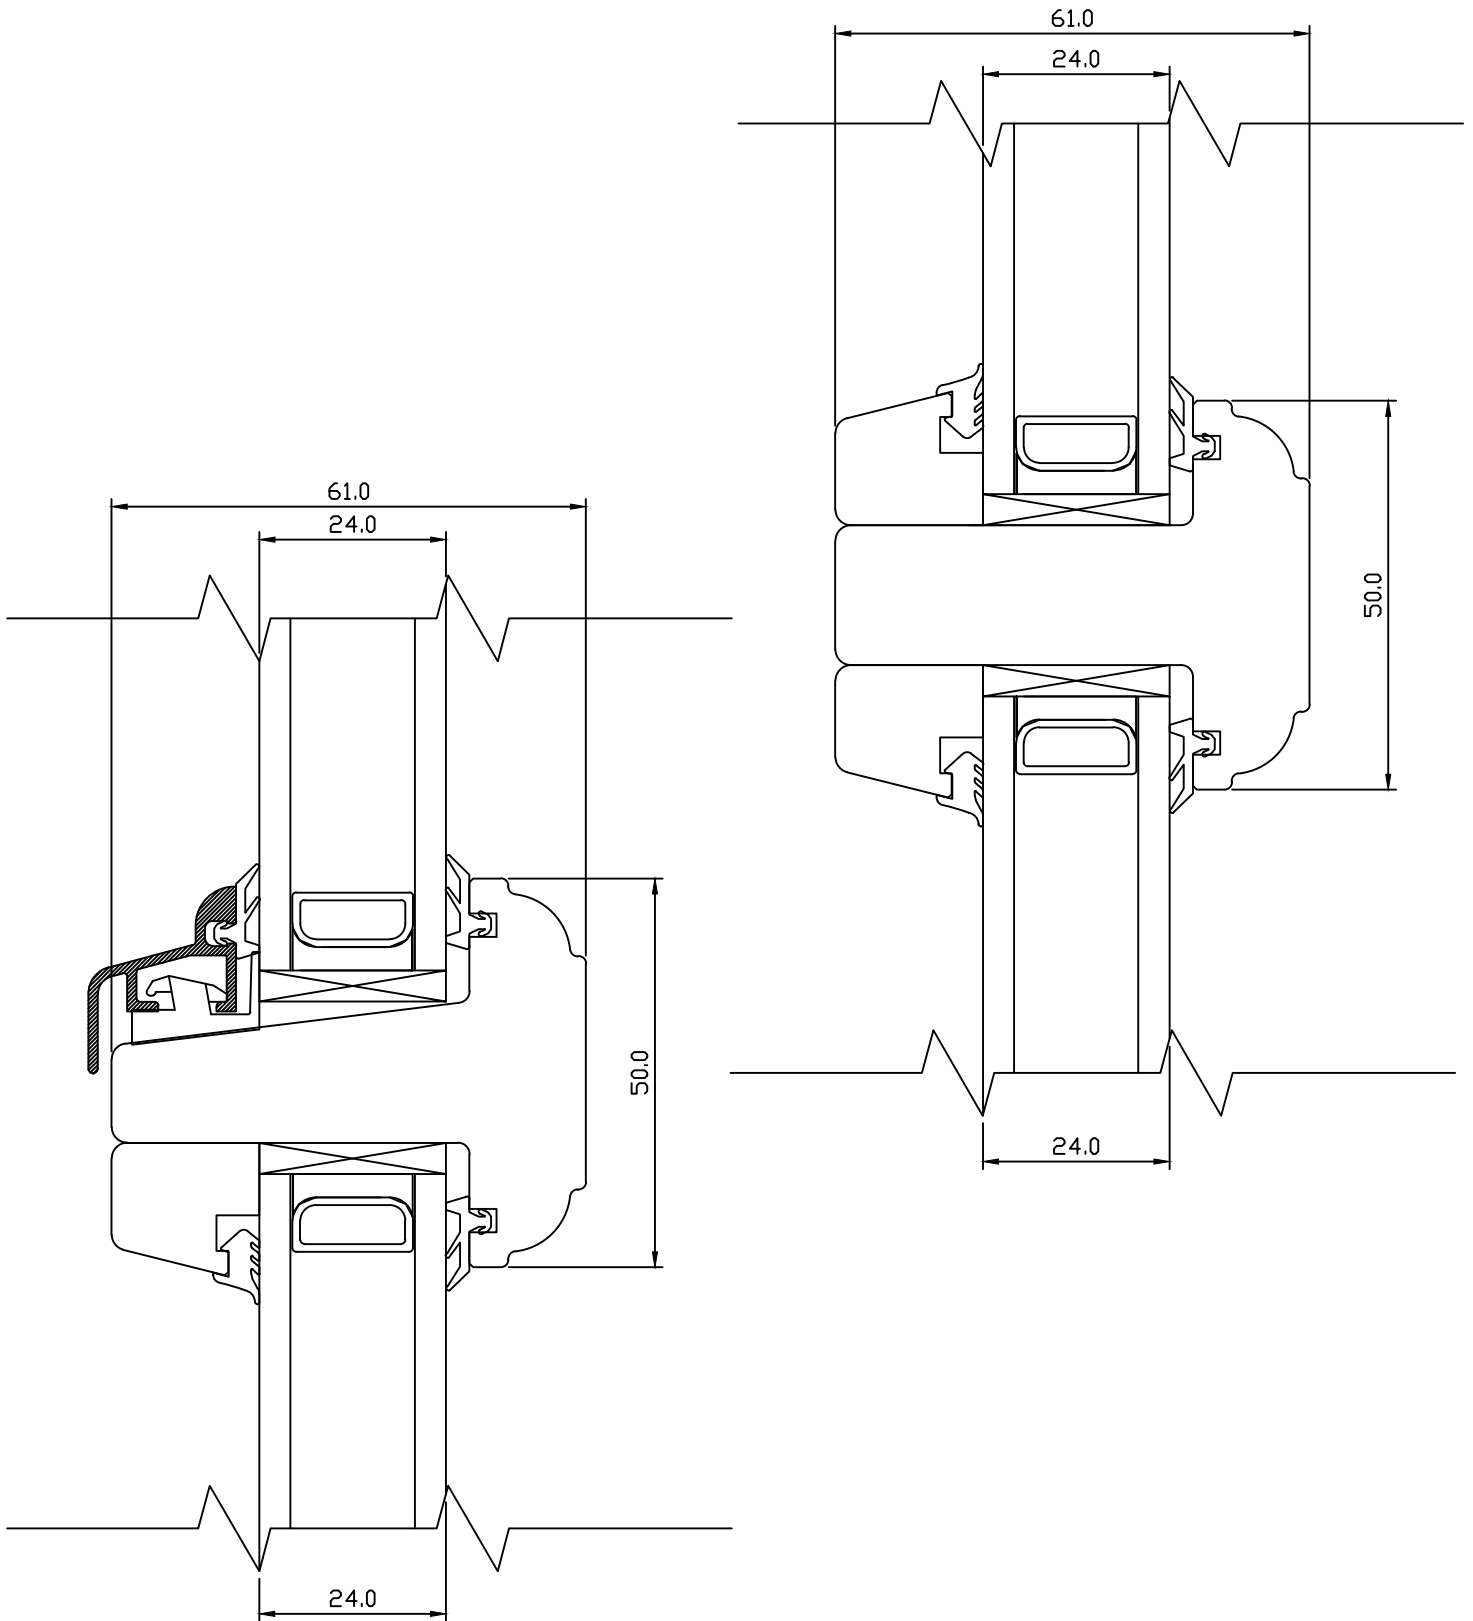

TOOTMINE.

Viking Window AS
Mõo, Järvamaa 72751 tlf.372 38 48 900

KUUPÄEV: 13.03.12 EJ.

REVISION A:

REVISION B:

REVISION C:

VIKING-12 PUITAKEN LÕIGE 50MM PROSSIST.

JOONISE NR:

V2.1000.19

MÕÖT: 1:1

KINNITATUD:

VJ.