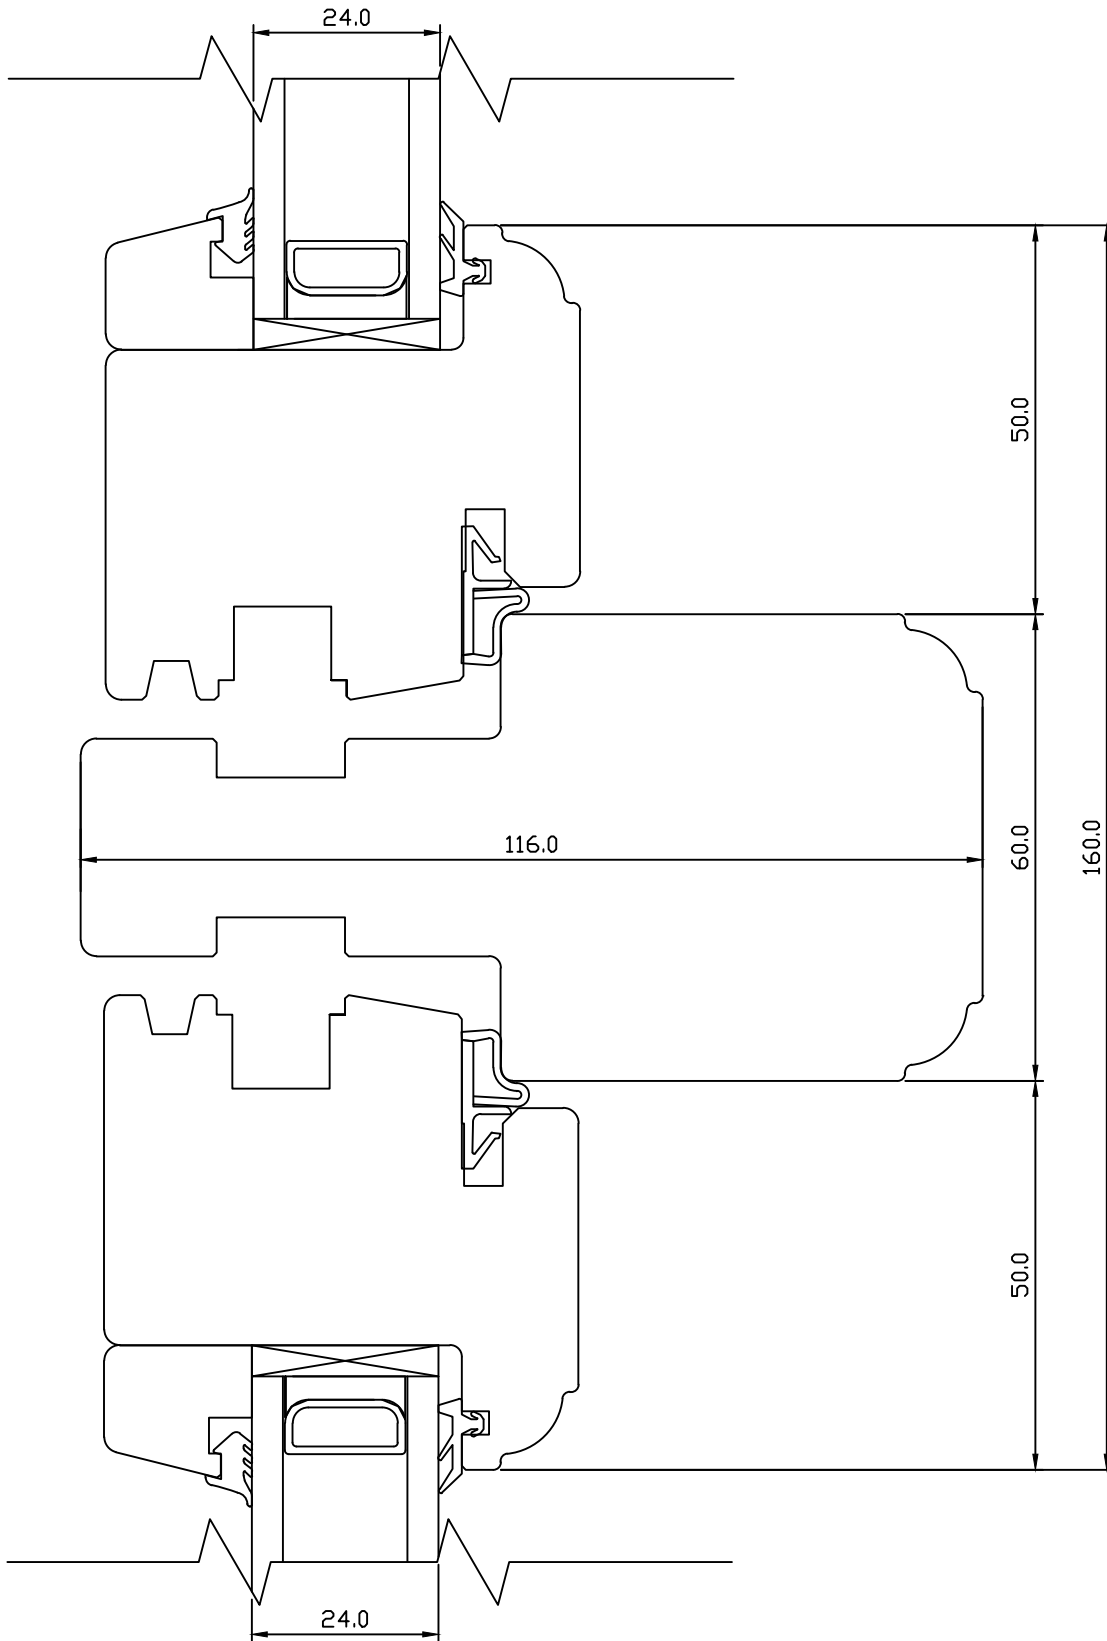

TOOTMINE.

Viking Window AS
Mõo, Järvamaa 72751 tlf.372 38 48 900

VIKING-12 PUITAKEN

LÕIGE VERTIKAALSEST IMPOSTIST RAAMIDEGA

JOONISE NR:

V2.1000.04

KUUPÄEV: 13.03.12

EJ.

MÕÖT: 1:1

REVISION A:

REVISION B:

REVISION C:

KINNITATUD:

VJ.