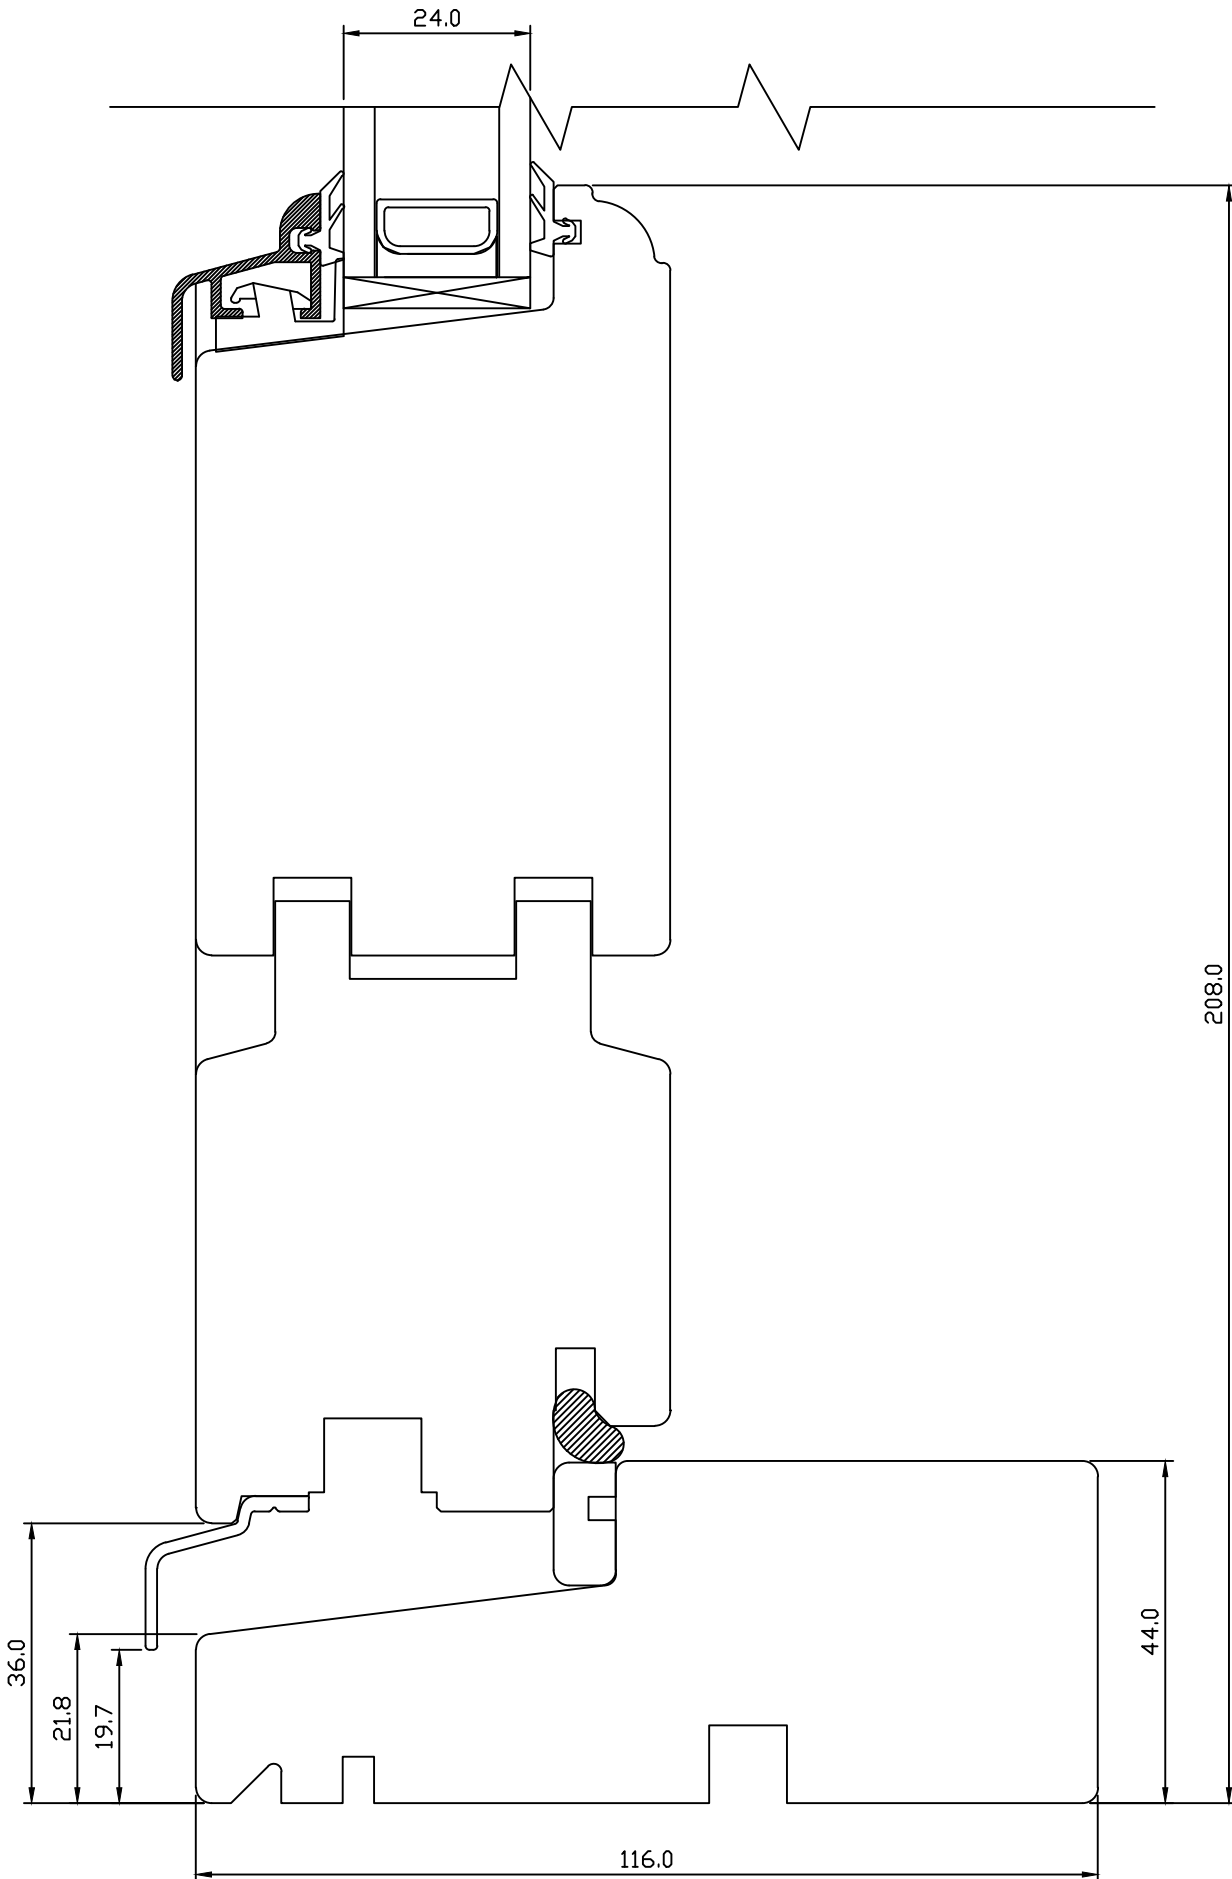

TOOTMINE.

Viking Window AS
Mõo, Järvamaa 72751 tlf.372 38 48 900

KUUPÄEV: 13.03.12

EJ.

REVISION A:

REVISION B:

REVISION C:

VIKING-12 AKEN.

**UKSEELEMENTID KINNISES AKNAS
VERT. LÕIGE LENGI ALAOSAST.**

JONISE NR:

V2.1000.23

MÕÖT: 1:1

KINNITATUD:

RN.

Tootja jätab endale õiguse teha muudatusi!