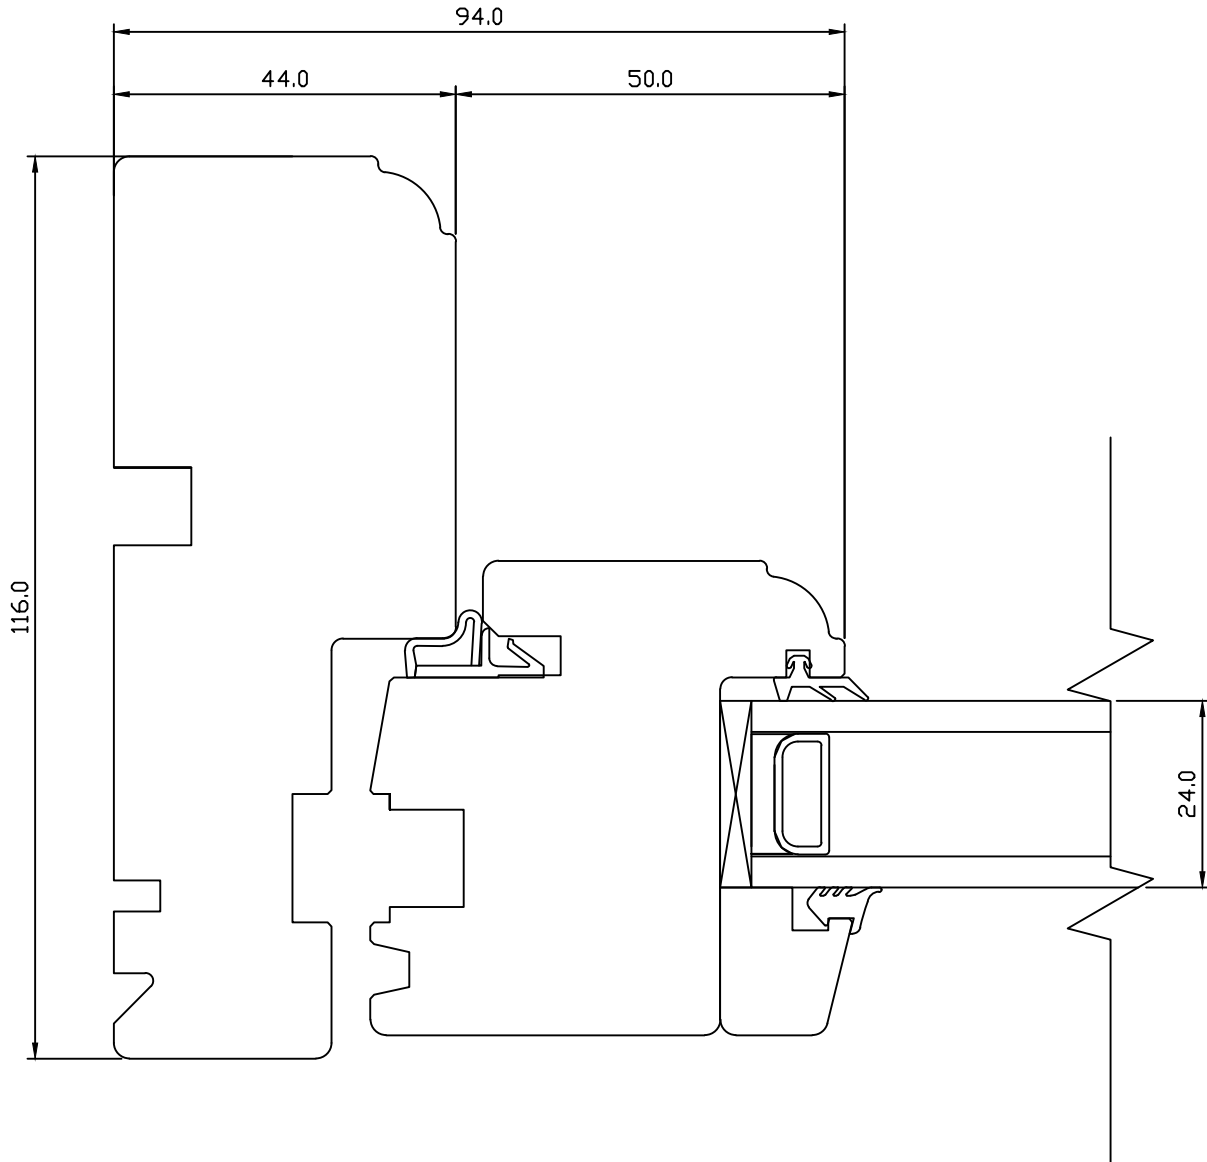

TOOTMINE.

Viking Window AS
Mõo, Järvamaa 72751 tlf.372 38 48 900

VIKING-12 PUITAKEN

LÕIGE KÜLGLENGIST JA -RAAMIST.

JOONISE NR:

V2.1000.02

KUUPÄEV: 13.03.12 EJ.

MÕÖT: 1:1

REVISION A:

REVISION B:

REVISION C:

KINNITATUD:

VJ.