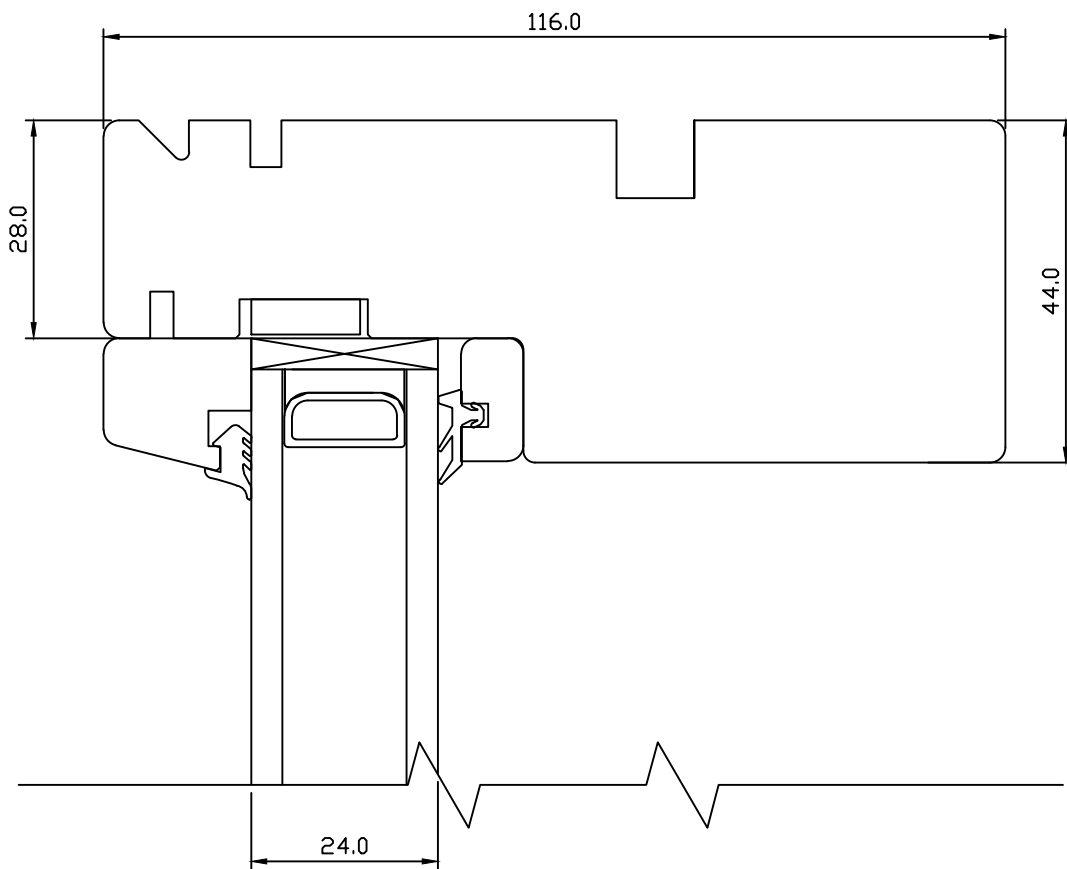

VIKING-12 AKEN.**MITTEAVANEV AKEN VERT. LÕIGE ÜLALENGIST**

JONISE NR:

V2.1000.09

MÕÖT: 1:1

KINNITATUD:

VJ.

TOOTMINE.

Viking Window AS
Mõo, Järvamaa 72751 tlf.372 38 48 900