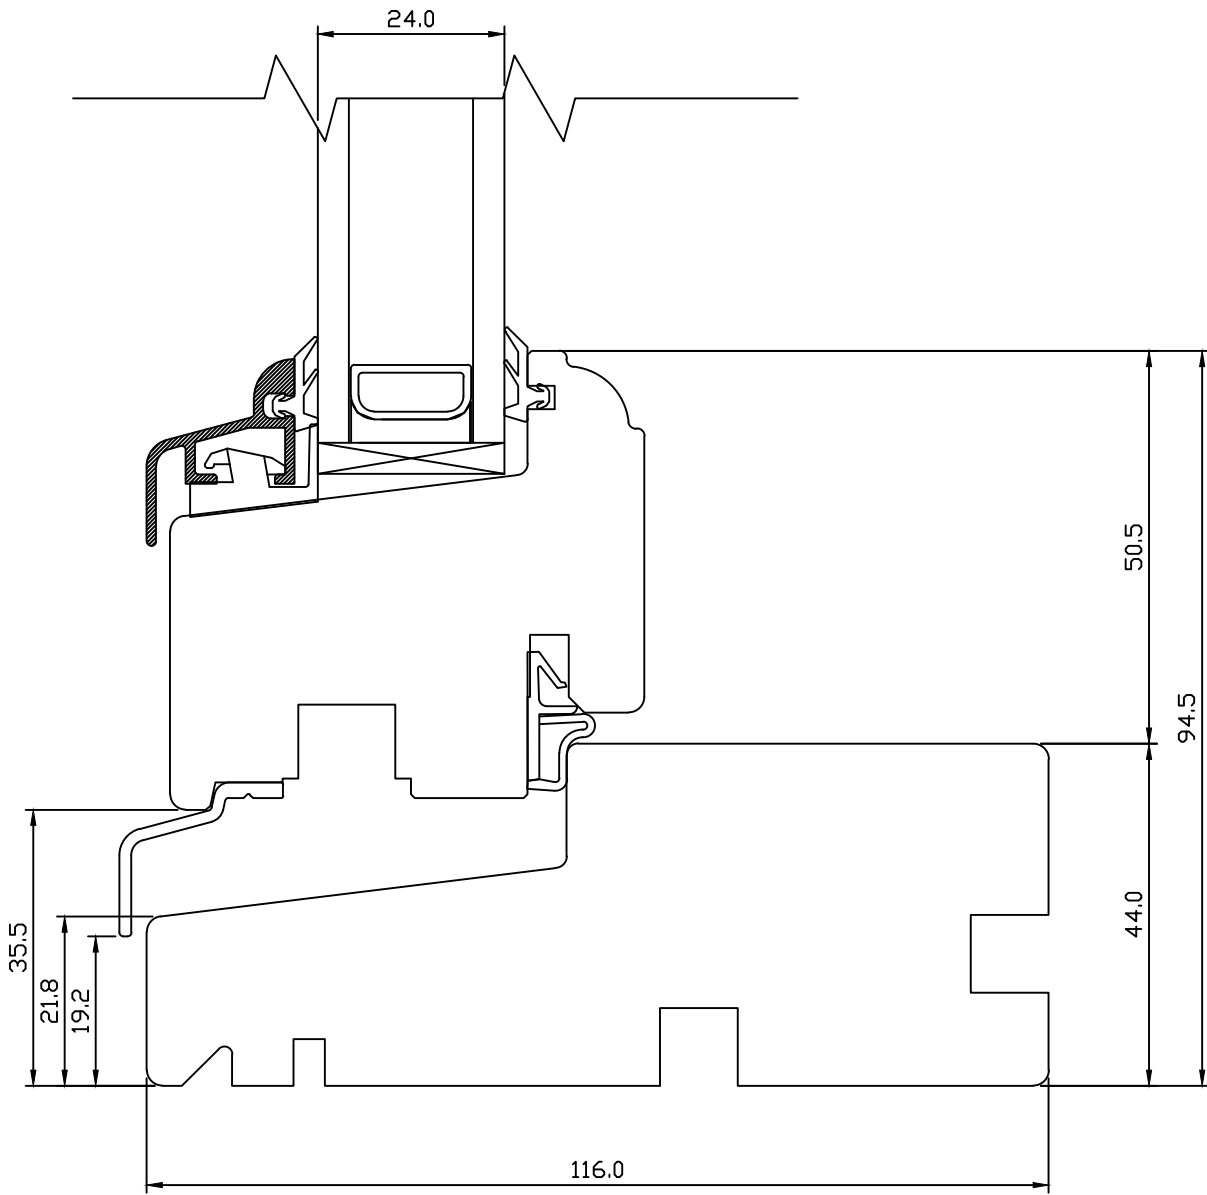

TOOTMINE.

Viking Window AS
Mõo, Järvamaa 72751 tlf.372 38 48 900

VIKING-12 PUITAKEN

LÕIGE ALUMISEST LENGIST JA-RAAMIST.

JOONISE NR:

V1.1000.01

KUUPÄEV: 13.03.12

EJ.

MÕÖT: 1:1

REVISION A:

REVISION B:

REVISION C:

KINNITATUD:

VJ.