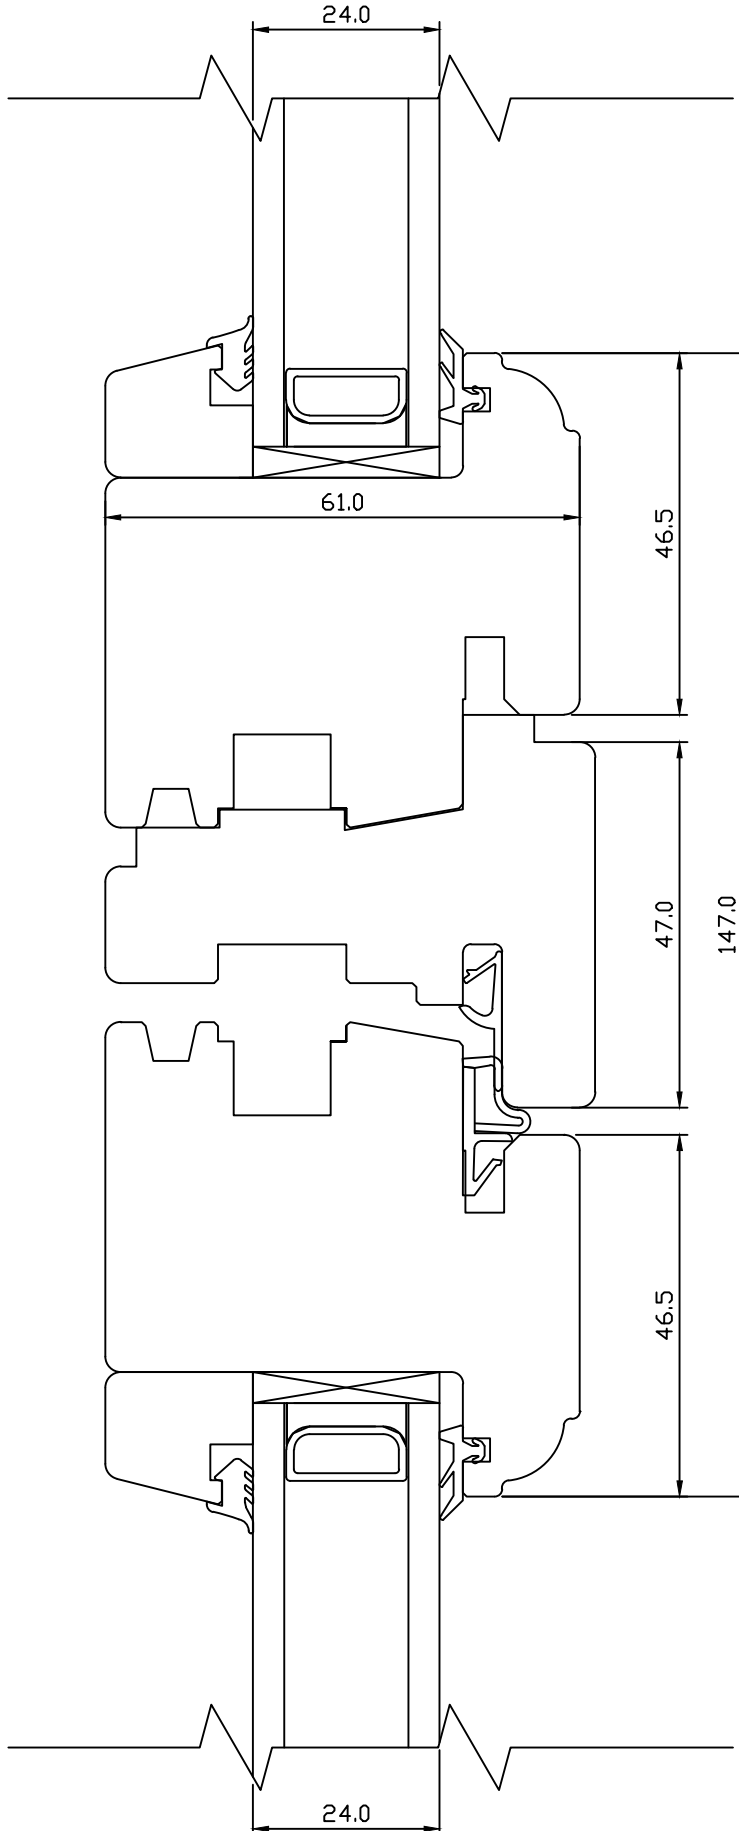

TOOTMINE.

Viking Window AS
Mäo, Järvamaa 72751 tlf.372 38 48 900

VIKING-12 PUITAKEN LÕIGE PIMEPOSTIST

JOONISE NR:
V2.1000.21

KUUPÄEV: 13.03.12 EJ.

MÕÖT: 1:1

REVISION A:

REVISION B:

REVISION C:

KINNITATUD:

VJ.

Tootja jätab endale õiguse teha muudatusi !