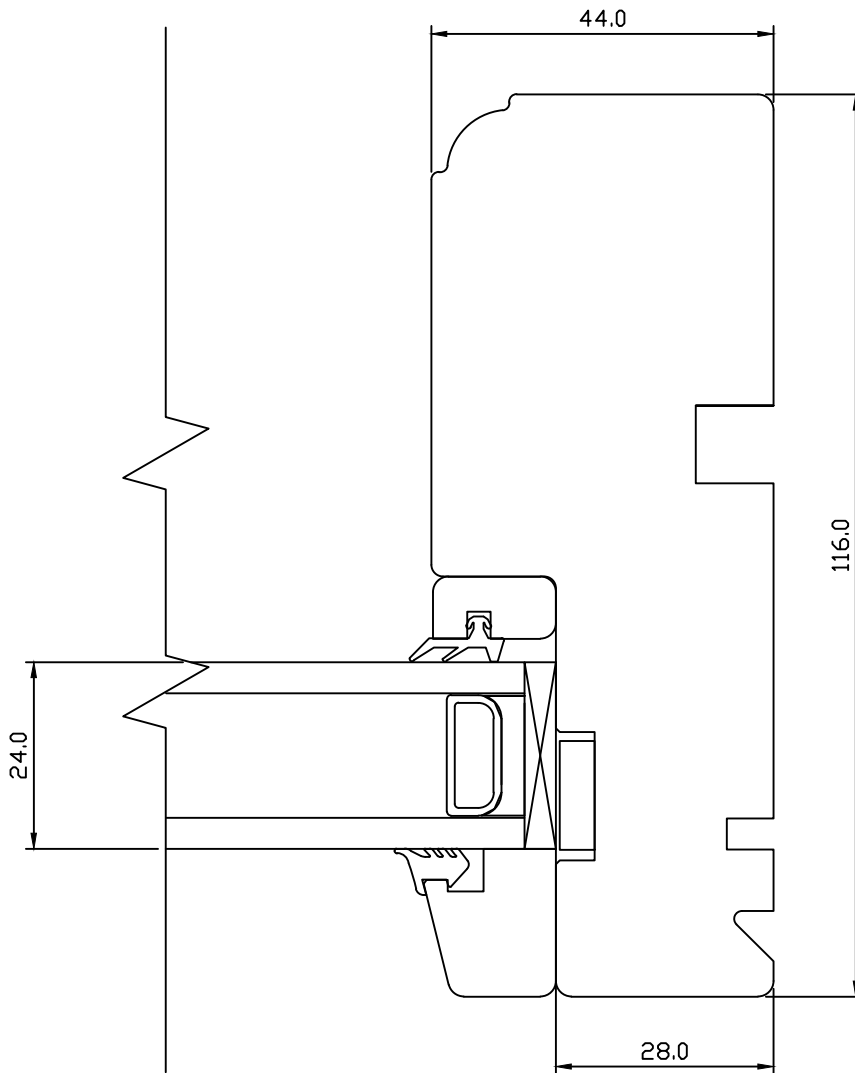

TOOTMINE.

Viking Window AS
Mõo, Järvamaa 72751 tlf.372 38 48 900

KUUPÄEV: 13.03.12

EJ.

REVISION A:

REVISION B:

REVISION C:

VIKING-12 AKEN.

HOR. LÕIGE KÜLGLENGIST

JONISE NR:

V2.1000.08

MÕÖT: 1:1

KINNITATUD:

VJ.