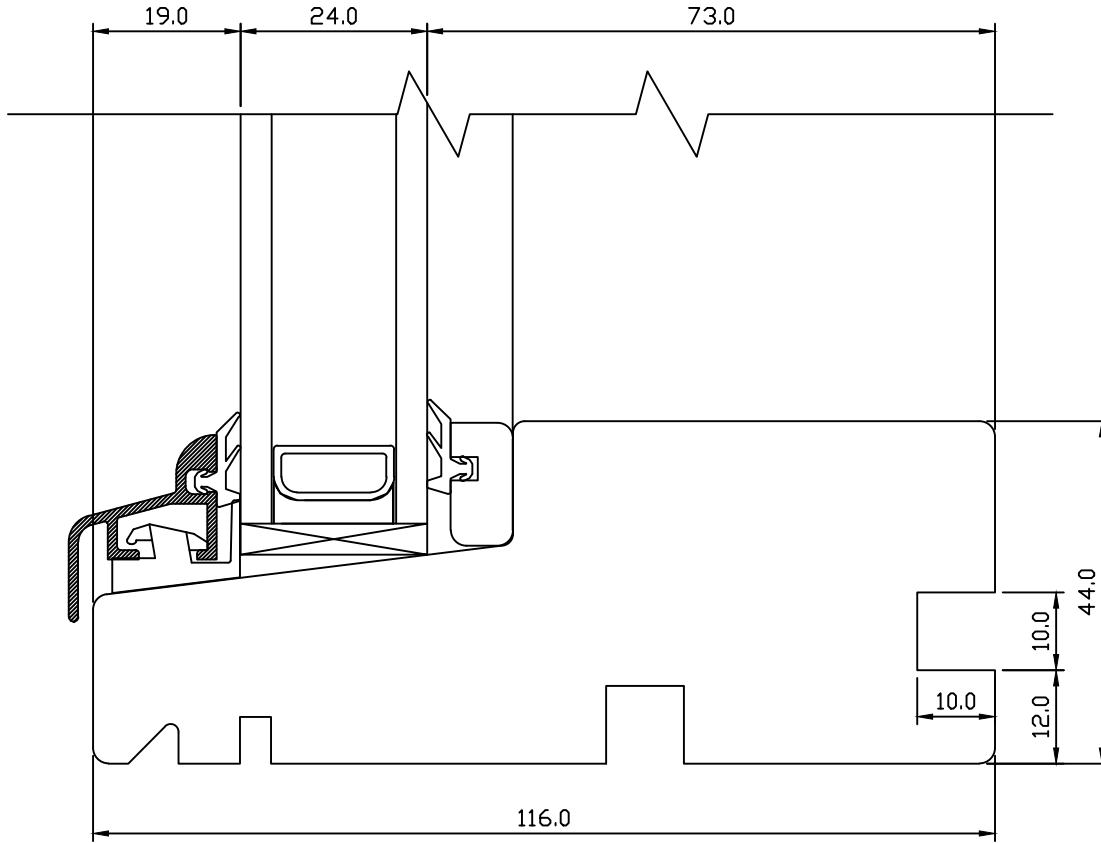

REVISION B:

REVISION C:

KINNITATUD:

VJ.

TOOTMINE.Viking Window AS
Mõo, Järvamaa 72751 tlf.372 38 48 900

KUUPÄEV: 13.03.12

EJ.

REVISION A: