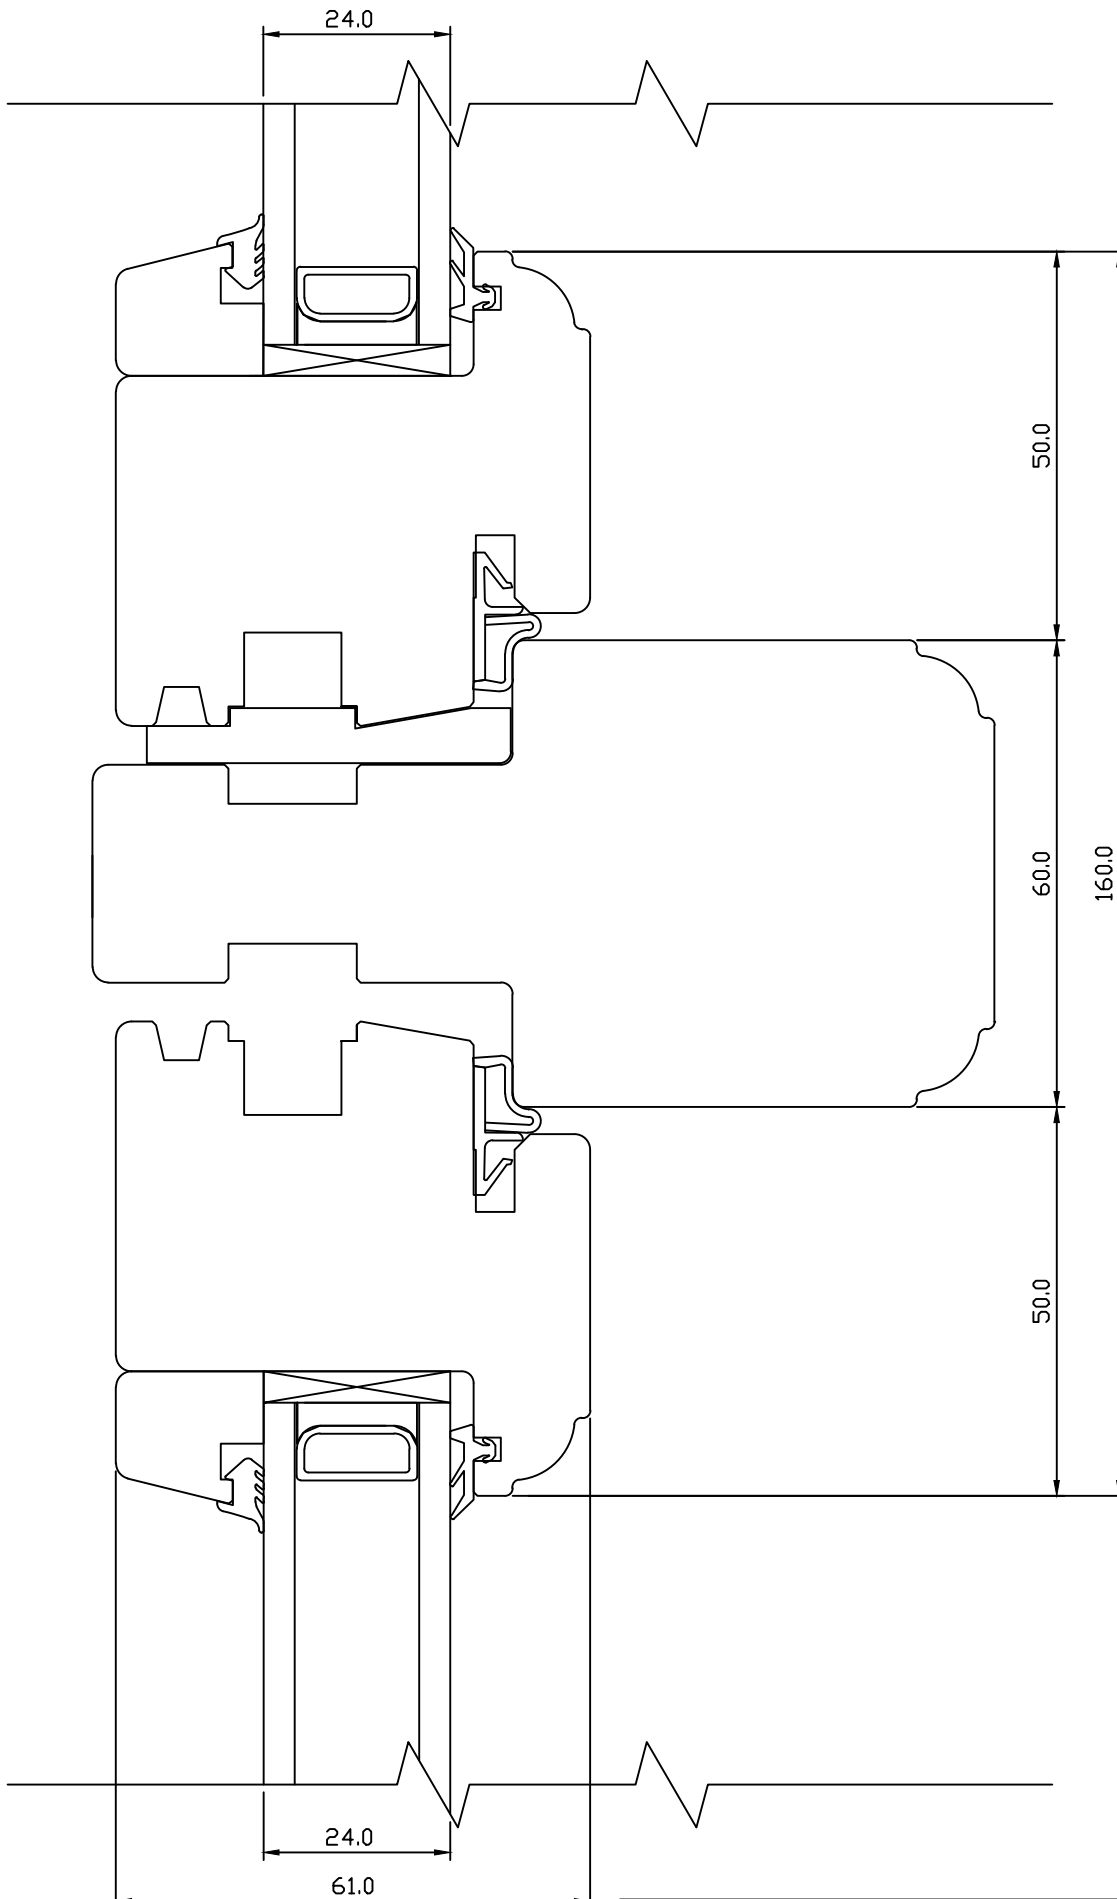

Tootja jätab endale õiguse teha muudatusi!

TOOTMINE.

Viking Window AS
Mõo, Järvamaa 72751 tlf.372 38 48 900

KUUPÄEV: 13.03.12 EJ.

REVISION A:

REVISION B:

REVISION C:

VIKING-12 PUITAKEN LÕIGE 50MM PROSSIST.