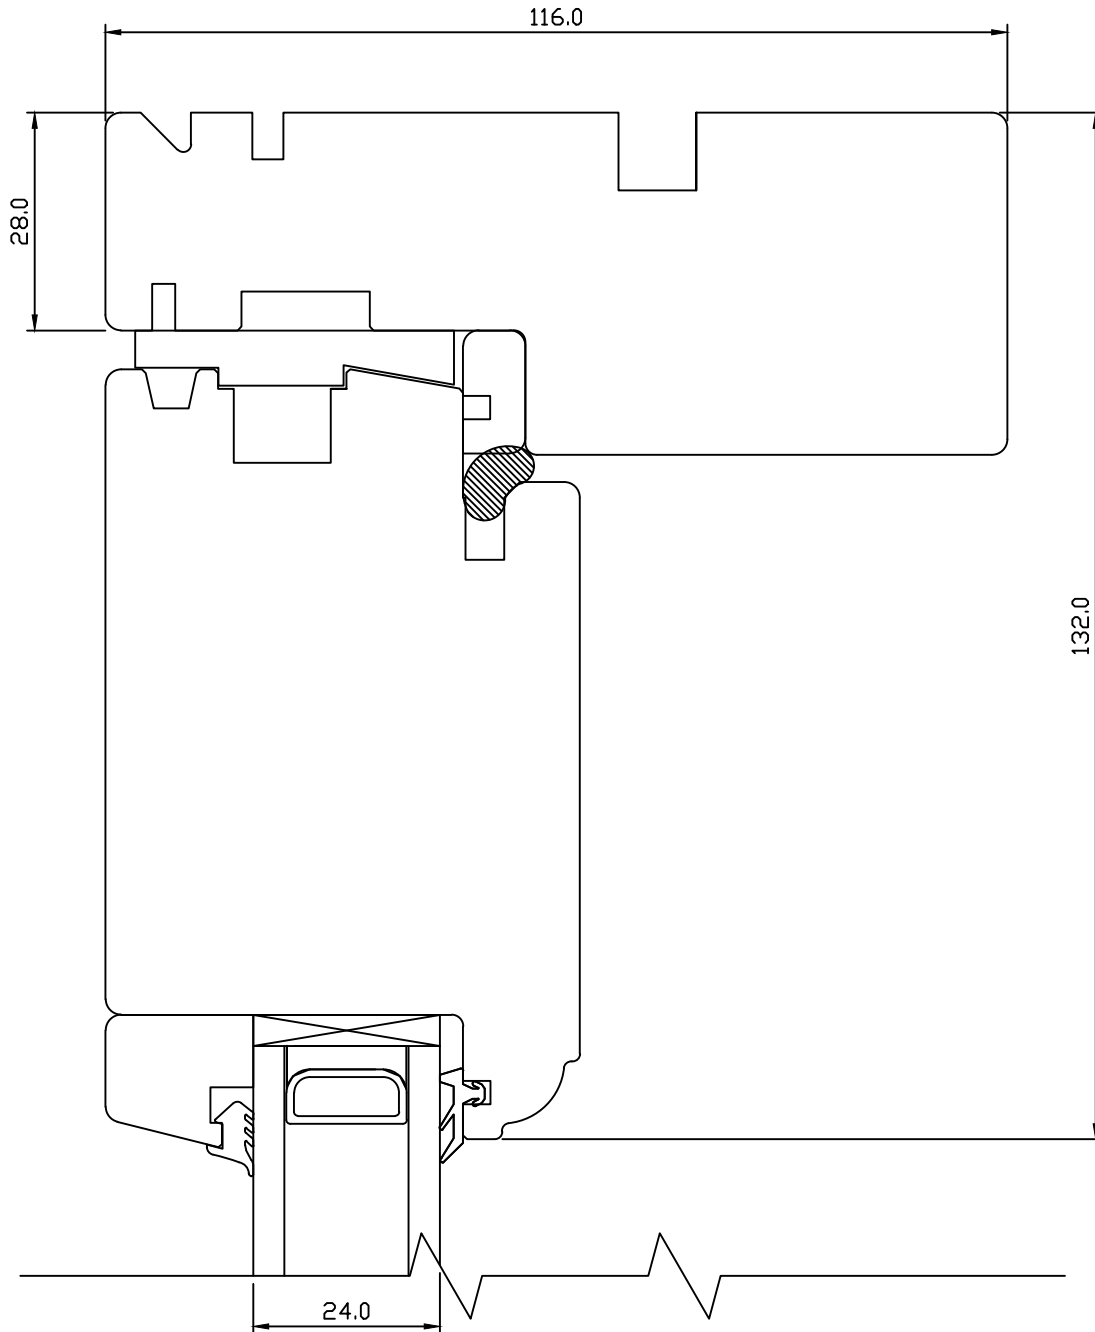

TOOTMINE.

Viking Window AS
Mõo, Järvamaa 72751 tlf.372 38 48 900

KUUPÄEV: 13.03.12 EJ.

REVISION A:

REVISION B:

REVISION C:

VIKING-12 AKEN.

**UKSEELEMENTID KINNISES AKNAS
HOR. LÕIGE KÜLGLENGIST.**

JONISE NR:

V2.1000.22

MÕÖT: 1:1

KINNITATUD:

VJ.