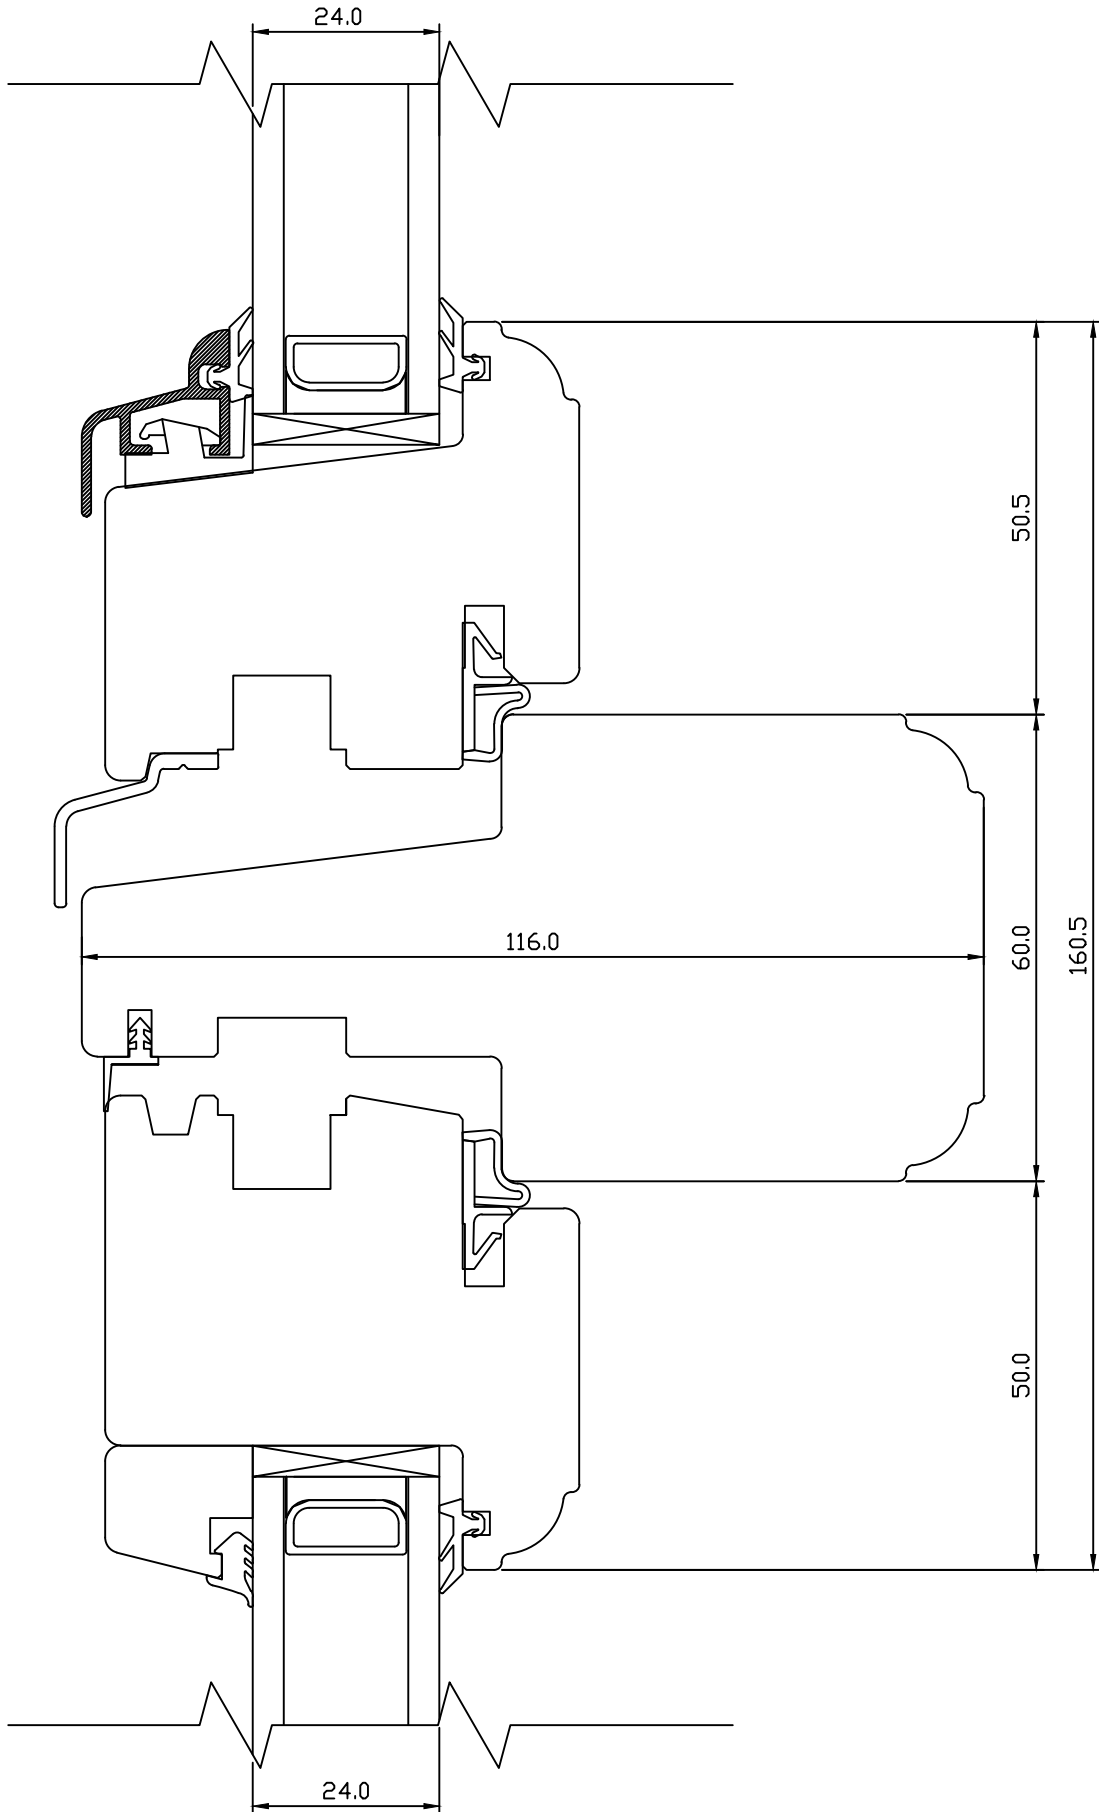

TOOTMINE.

Viking Window AS
Mäo, Järvamaa 72751 tlf.372 38 48 900

VIKING-12 PUITAKEN

LÕIGE HORISONTAALSEST IMPOSTIST RAAMIDEGA. V2.1000.05

JOONISE NR:

V2.1000.05

KUUPÄEV: 13.03.12

EJ.

MÖÖT: 1:1

REVISION A:

REVISION B:

REVISION C:

KINNITATUD:

VJ.

Tootja jätab endale õiguse teha muudatusi !