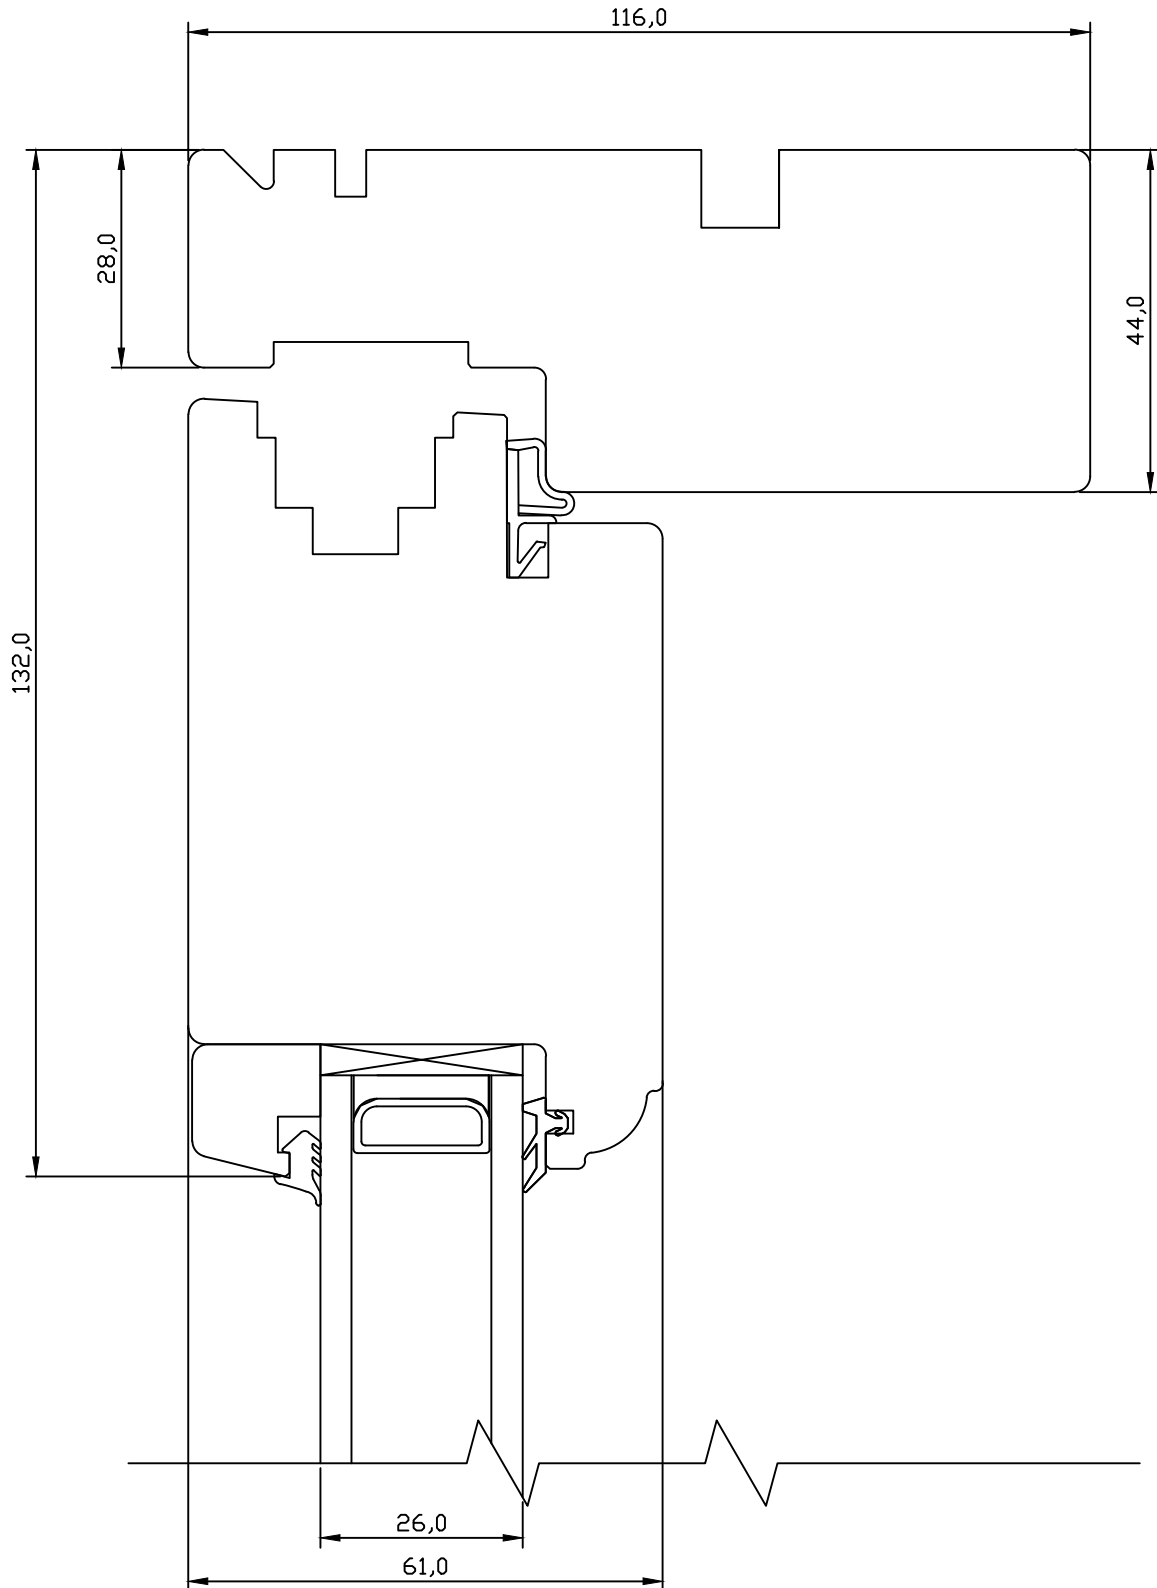

TOOTMINE.

Viking Window AS
Mõo, Järvamaa 72751 tlf.372 38 48 900

VIKING-12 VÄLJAAVANEV PUITUKS LÕIGE RAAMI/LENGI ÜLAOSAST.

JOONISE NR:
U2.6000.01

KUUPÄEV:	26.04.04	VJ.
REVISION A:	21.11.08	AAP.
REVISION B:	25.08.11	EJ.
REVISION C:		

MÕÖT:	1:1
KINNITATUD:	
VJ.	

Tootja jätab endale õiguse teha muudatusi !