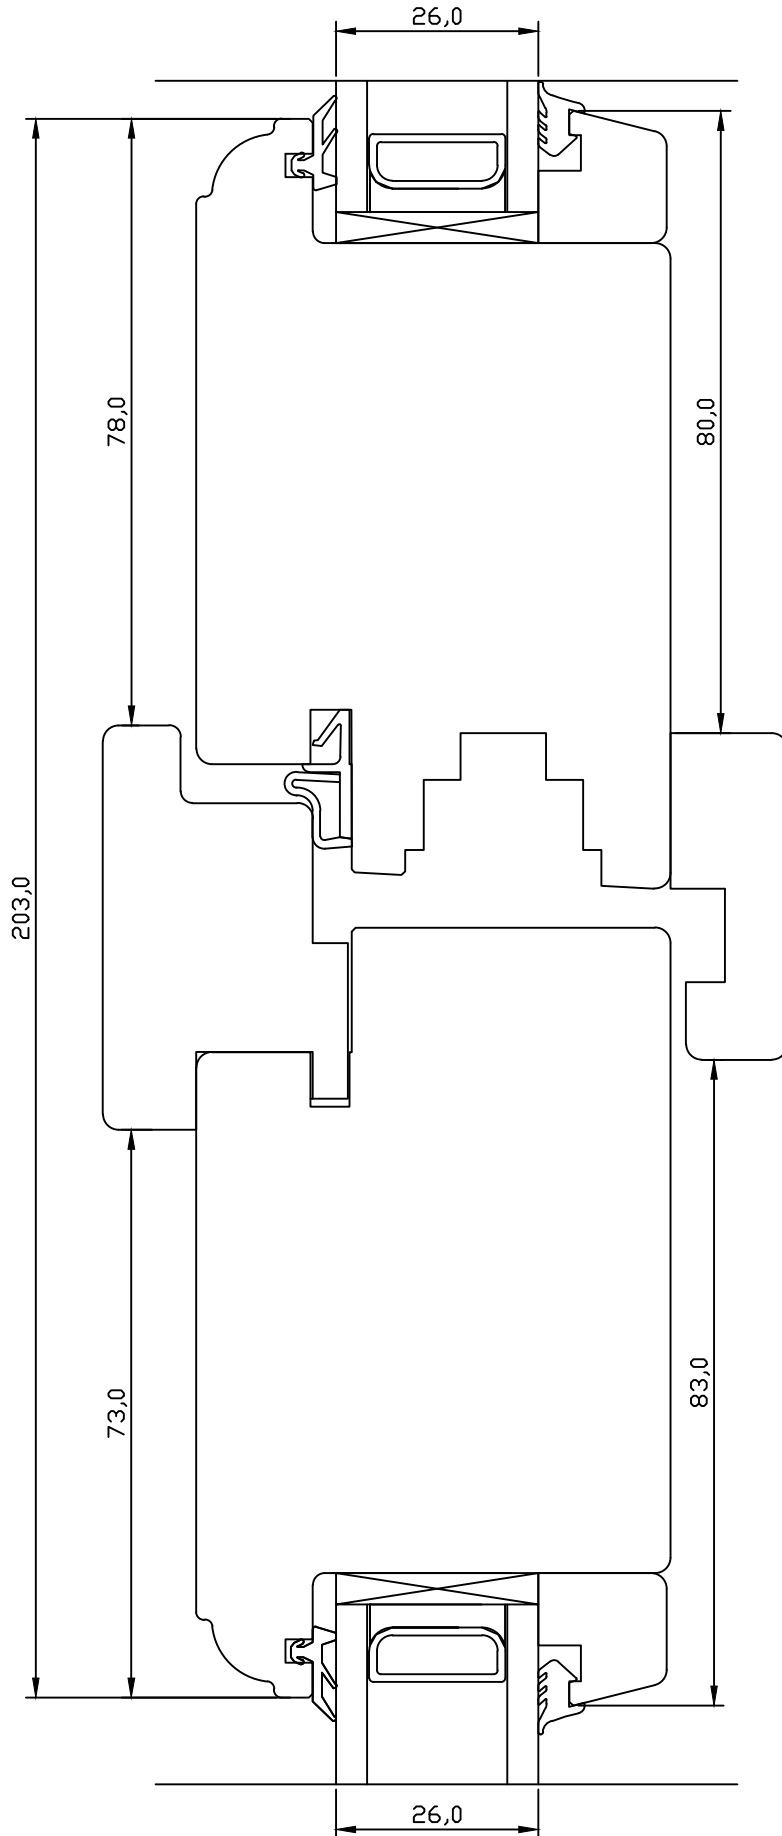

VIKING-12 VÄLJAAVANEV PUITUKS LÕIGE KAHEPOOLSE UKSE KESKOSAST.

JOONISE NR:
U2.7000.01

KUUPÄEV:	26.04.04	VJ.
REVISION A:	10.11.08	AAP.
REVISION B:	25.08.11	EJ.
REVISION C:		

MÕÖT:	1:1
KINNITATUD:	
VJ.	

Tootja jätab endale õiguse teha muudatusi !