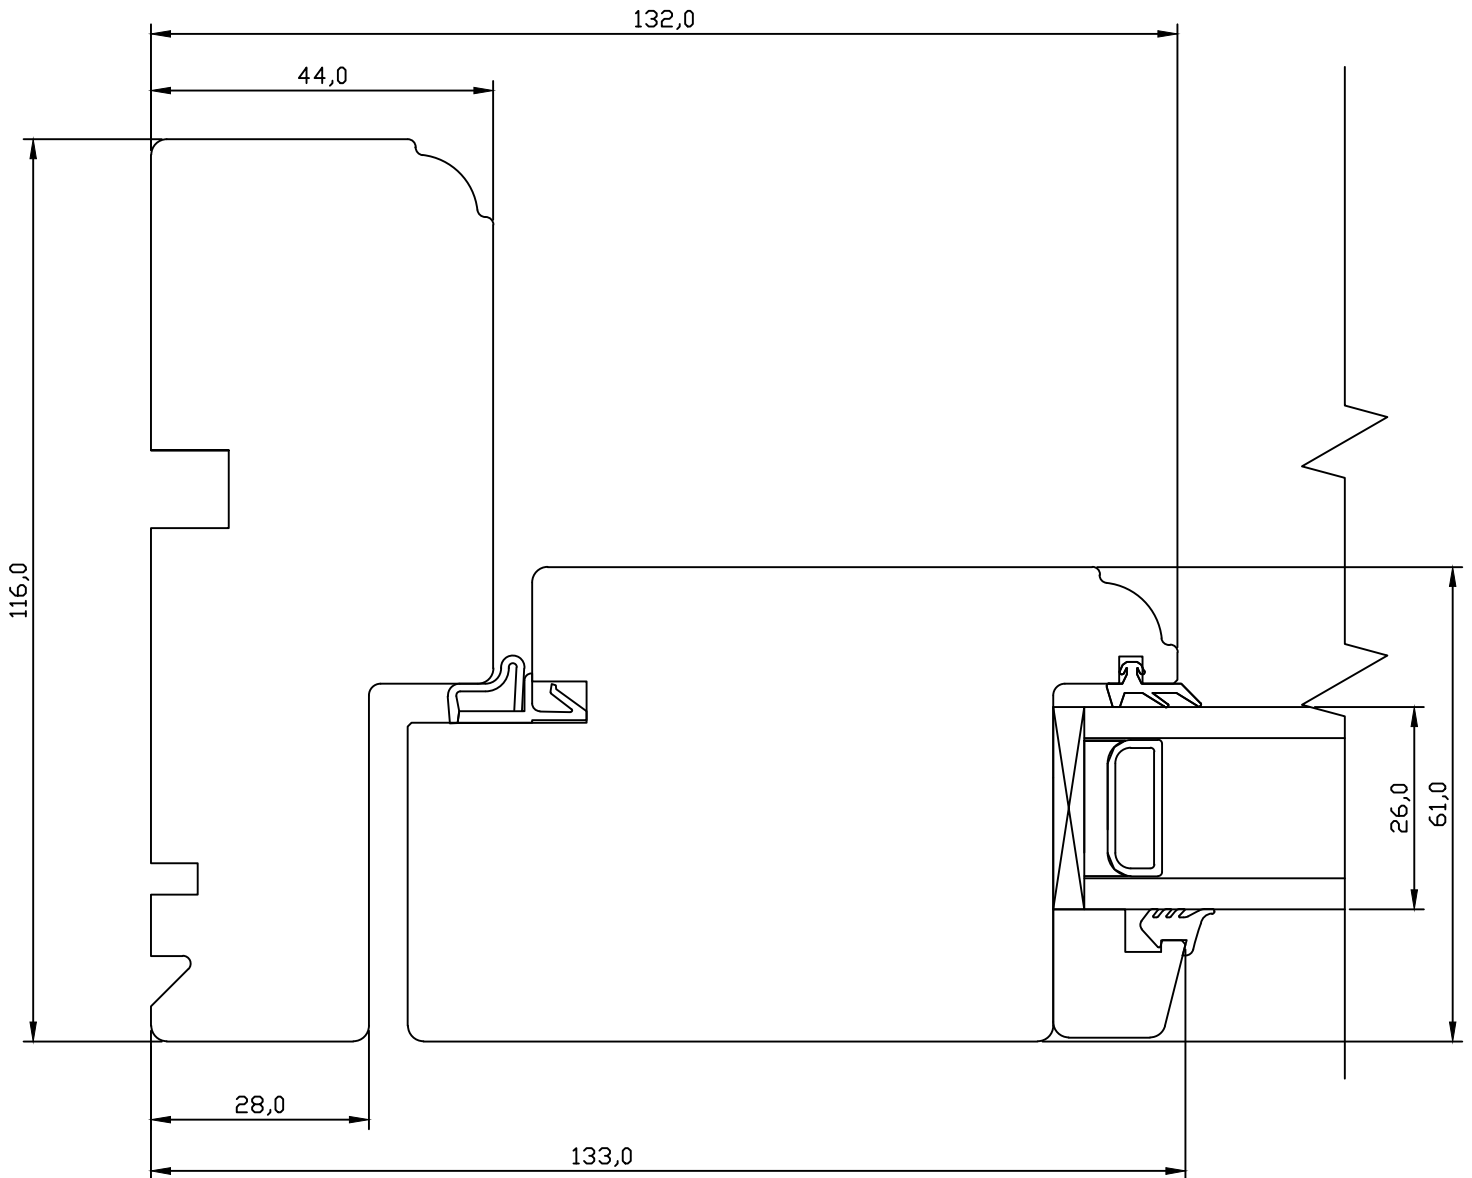

TOOTMINE.

Viking Window AS
Mõo, Järvamaa 72751 tlf.372 38 48 900

VIKING-12 VÄLJAAVANEV PUITUKS LÕIGE RAAMI/LENGI HINGEDEPOOLSEST KÜLJEST.

JOONISE NR:
U2.6000.08

MÕÖT: 1:1

KUUPÄEV:	26.04.04	VJ.
REVISION A:	21.11.08	AAP.
REVISION B:	25.08.11	EJ.
REVISION C:		

KINNITATUD:

VJ.