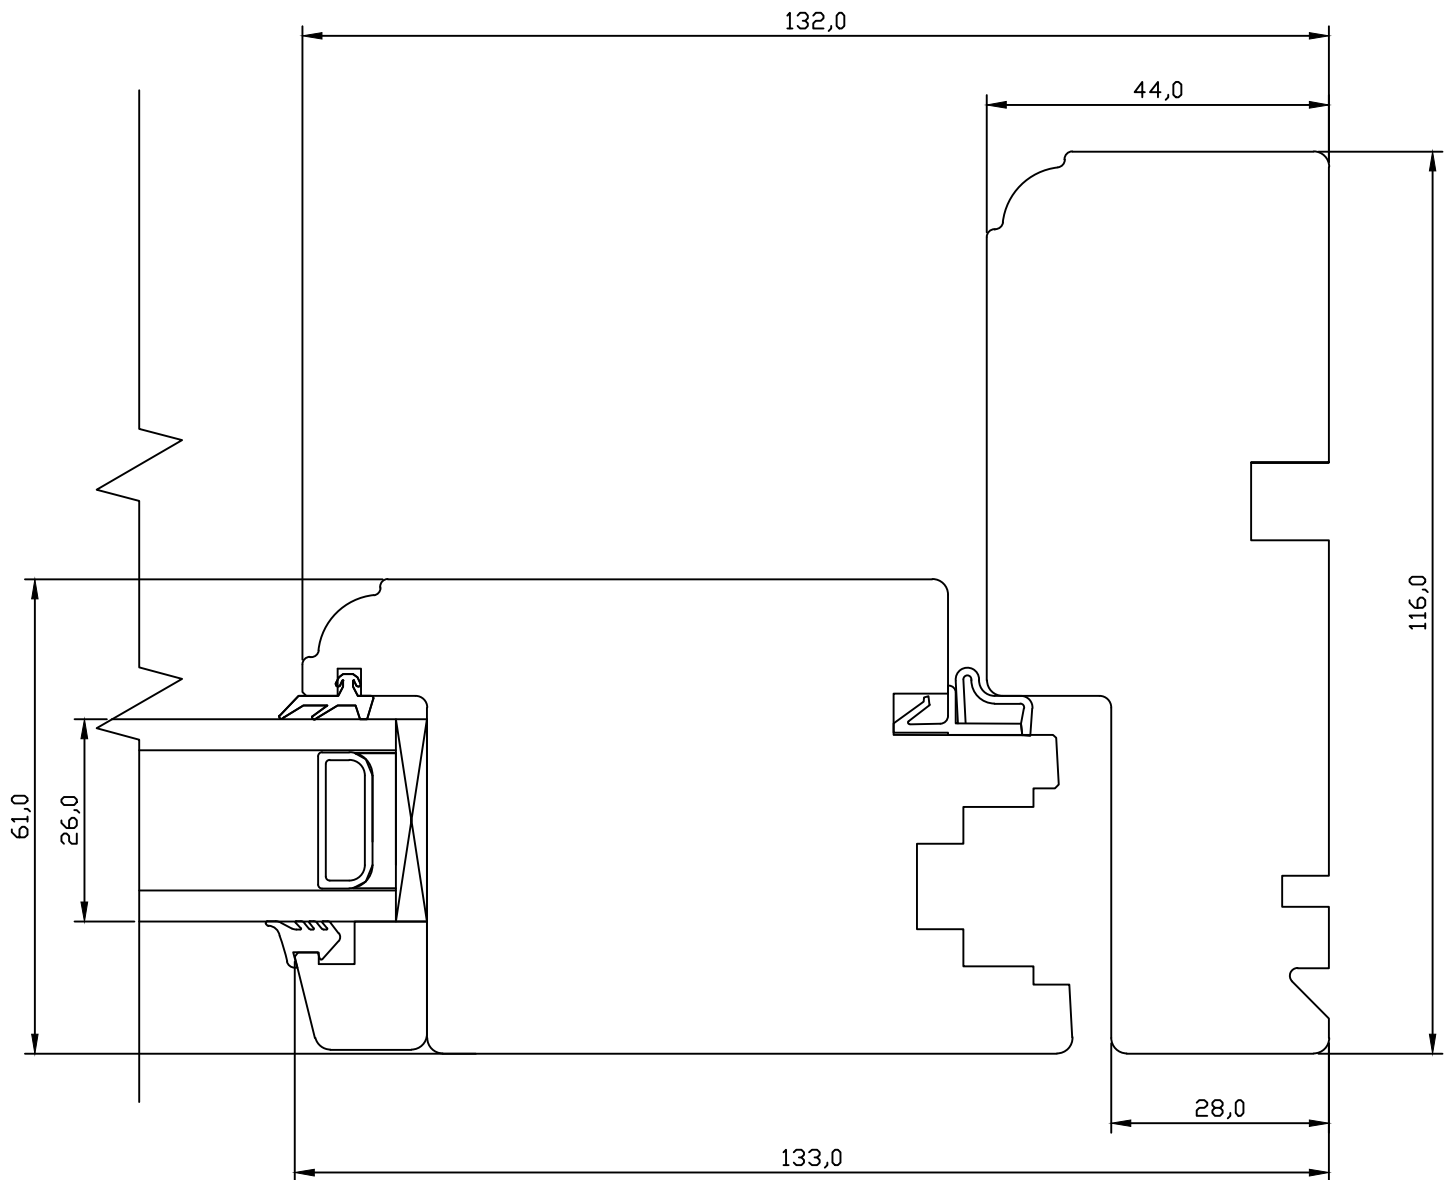

MÕÖT:	1:1
KINNITATUD:	
VJ.	

TOOTMINE.

Viking Window AS
Mäo, Järvamaa 72751 tlf.372 38 48 900

**VIKING-12 VÄLJAAVANEV PUITUKS
LÕIGE ALUMISEST OSAST UKSEPAKUGA**

JOONISE NR:
U2.6000.10

KUUPÄEV:	26.04.04	VJ.
REVISION A:	31.01.06	AAP.
REVISION B:		
REVISION C:		