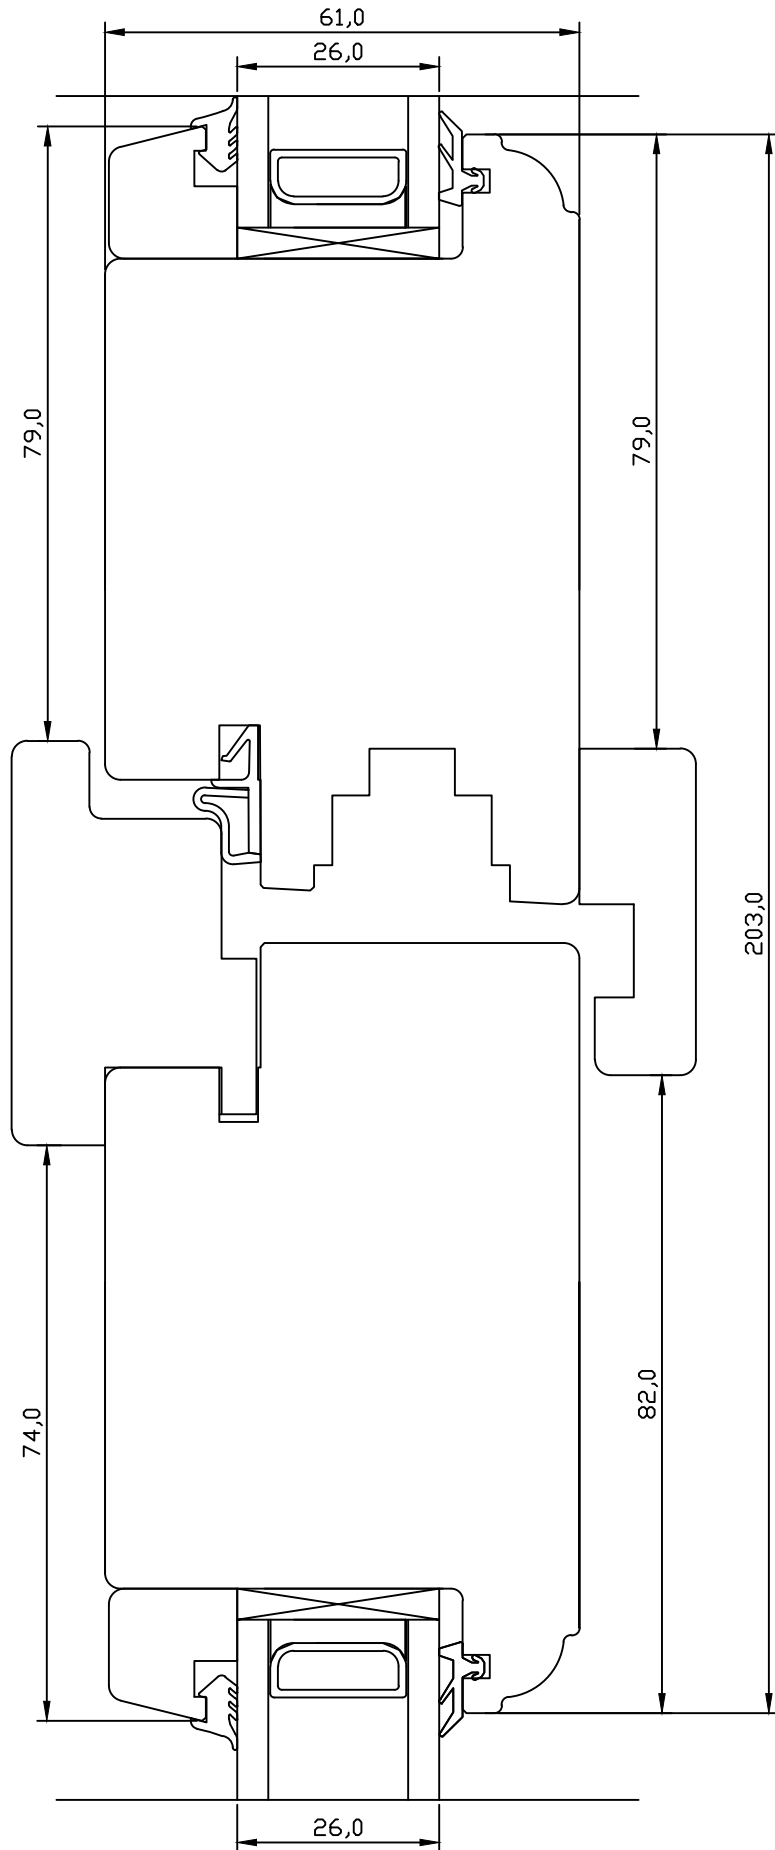

TOOTMINE.

Viking Window AS
Mäo, Järvamaa 72751 tlf.372 38 48 900

VIKING-12 SISSEAVANEV PUITUKS LÕIGE KAHEPOOLSE UKSE KESKOSAST.

JOONISE NR:
U2.7300.01

KUUPÄEV:	26.04.04	VJ.
REVISION A:	10.11.08	AAP.
REVISION B:	25.08.11	EJ.
REVISION C:		

MÕÖT:	1:1
KINNITATUD:	VJ.

Tootja jätab endale õiguse teha muudatusi !