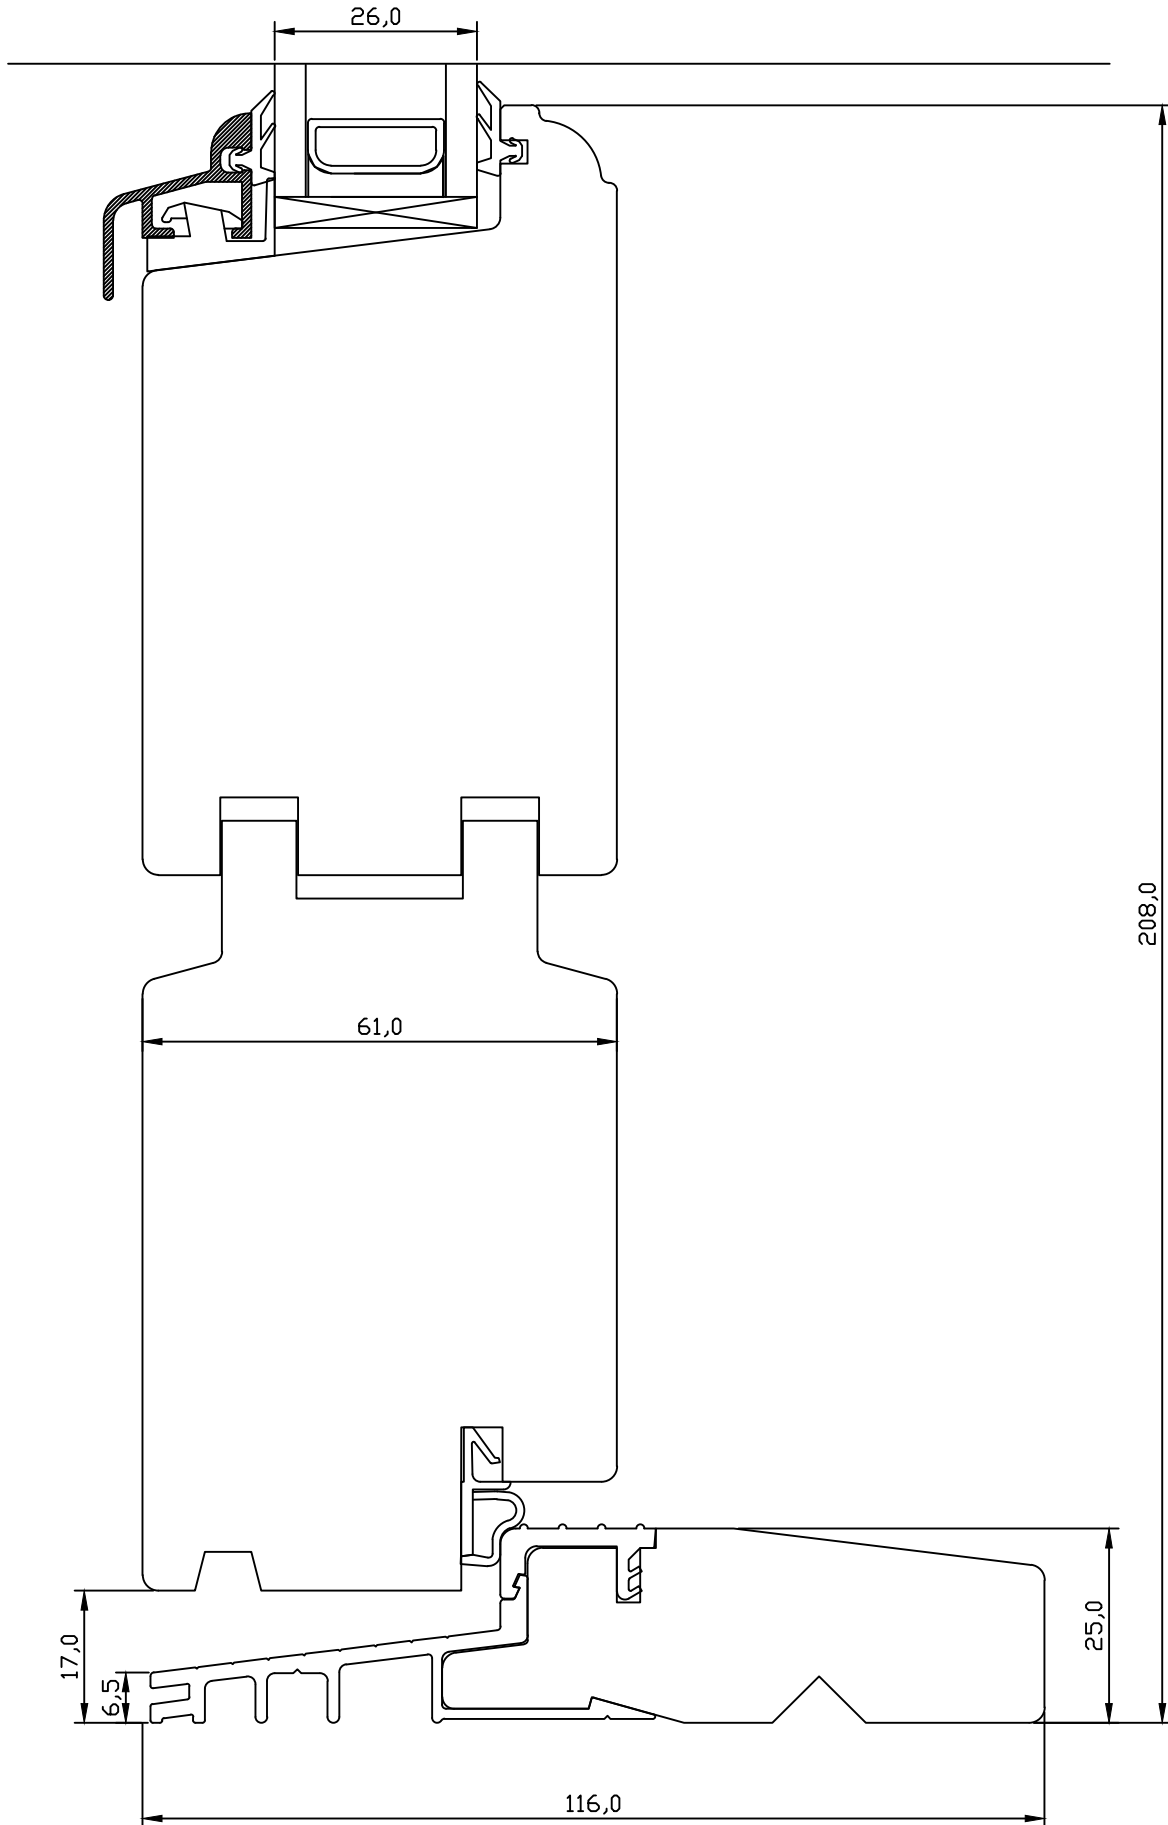

TOOTMINE.

Viking Window AS
Mäo, Järvamaa 72751 tlf.372 38 48 900

**VIKING-12 VÄLJAAVANEV PUITUKS
LÕIGE ALUMISEST OSAST UKSEPAKUGA**

JOONISE NR:
U2.6000.10

KUUPÄEV:	26.04.04	VJ.
REVISION A:	31.01.06	AAP.
REVISION B:		
REVISION C:		

MÖÖT:	1:1
KINNITATUD:	
VJ.	

Tootja jätab endale õiguse teha muudatusi !