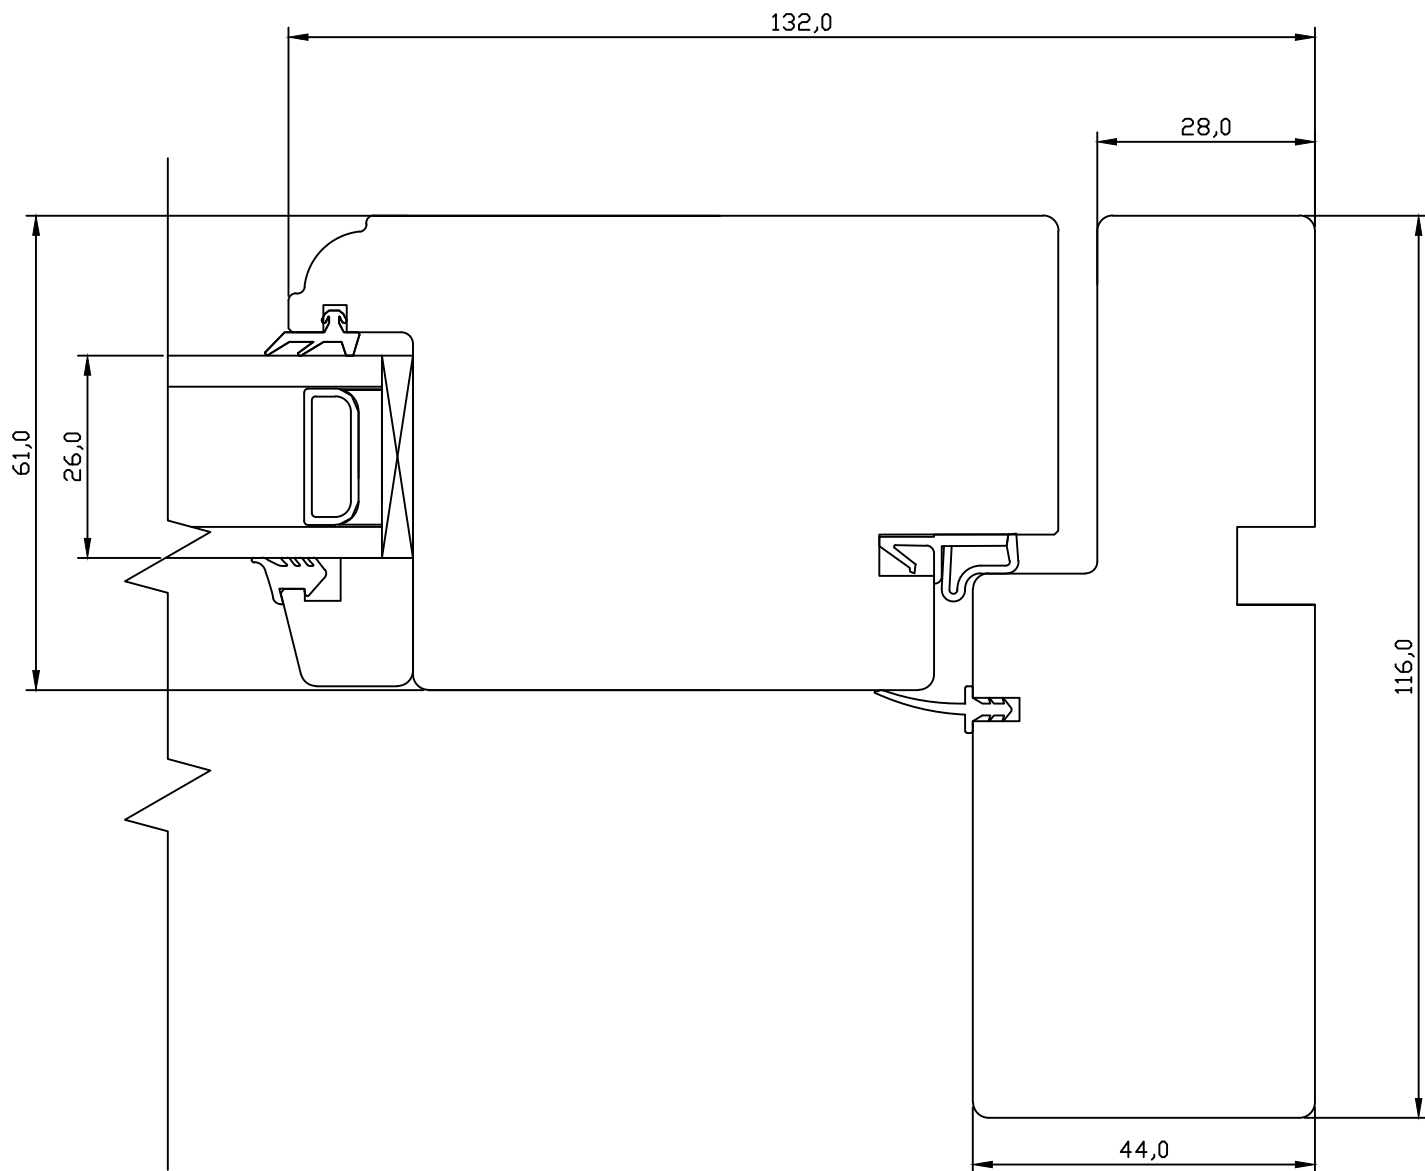

VIKING-12 SISSEAVANEV PUITUKS
LÕIGE HINGEPOOLSEST KÜLJESTJONISE NR:
U2.6300.03

MÕÖT: 1:1

KINNITATUD:

VJ.

TOOTMINE.

Viking Window AS
Mõo, Järvamaa 72751 tlf.372 38 48 900

**VIKING-12 SISSEAVANEV PUITUKS
LÕIGE ALUMISEST OSAST UKSEPAKUGA**