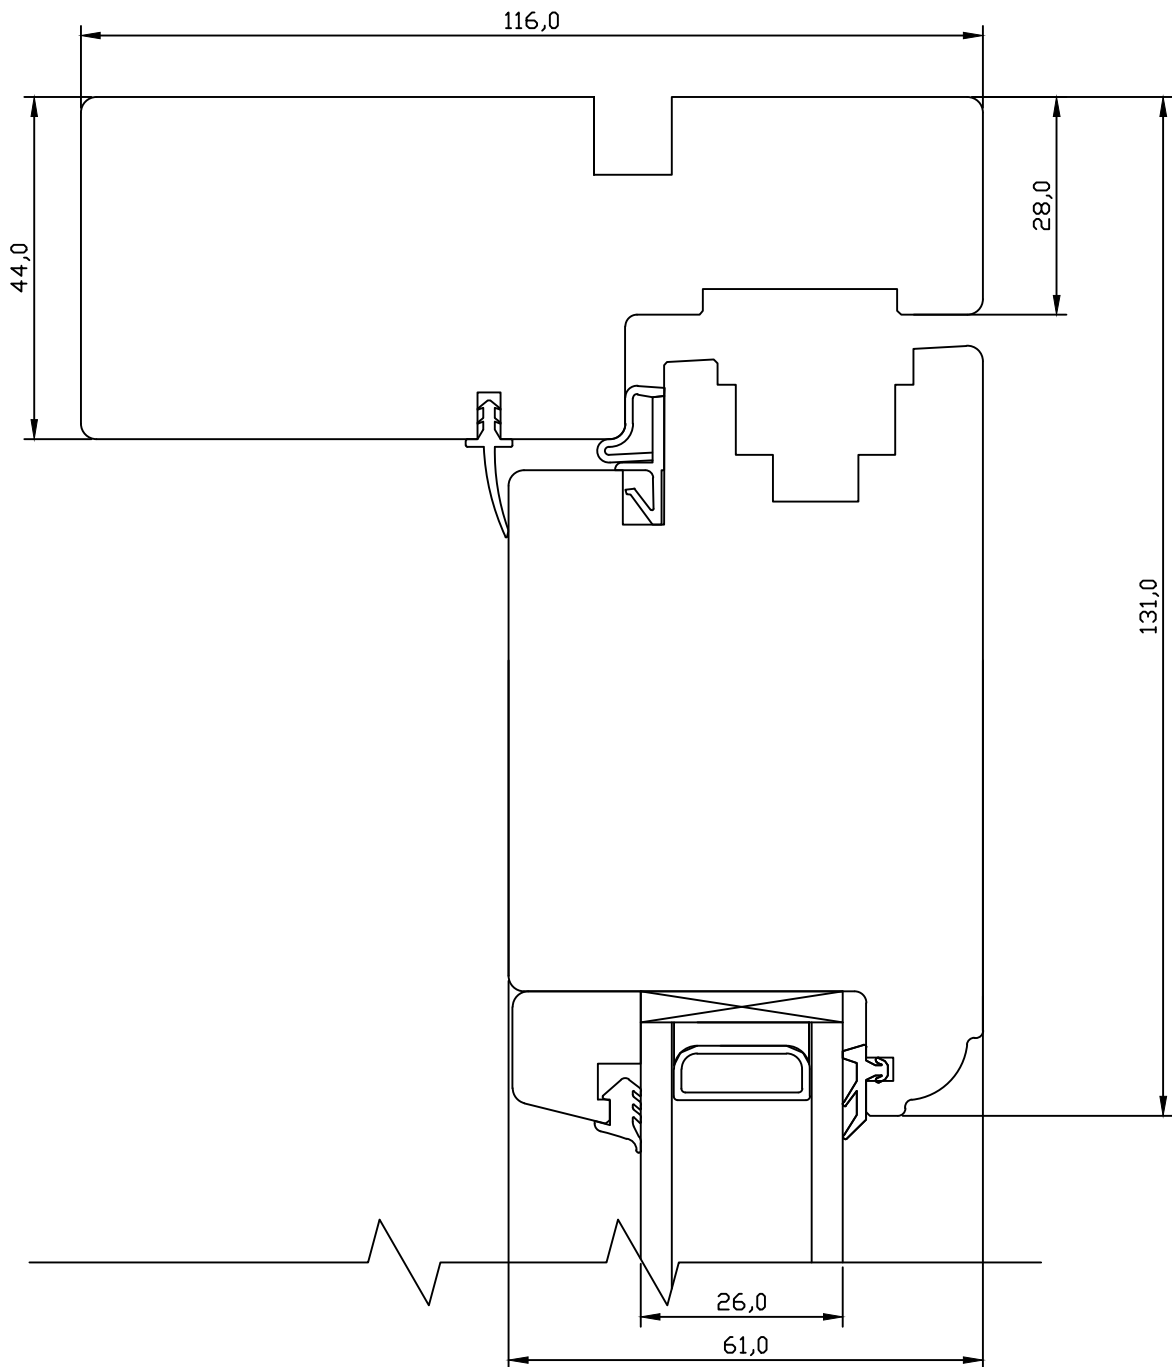

TOOTMINE.

Viking Window AS
Mõo, Järvamaa 72751 tlf.372 38 48 900

VIKING-12 SISSEAVANEV PUITUKS
LÕIGE ÜLALENGIST JA RAAMIST

JONISE NR:

U2.6300.01

KUUPÄEV:	26.04.04	VJ.
REVISION A:	21.11.08	AAP.
REVISION B:	25.08.11	EJ.
REVISION C:	03.02.12	VJ.

MÕÖT: 1:1

KINNITATUD:

VJ.

Tootja jätab endale õiguse teha muudatusi !