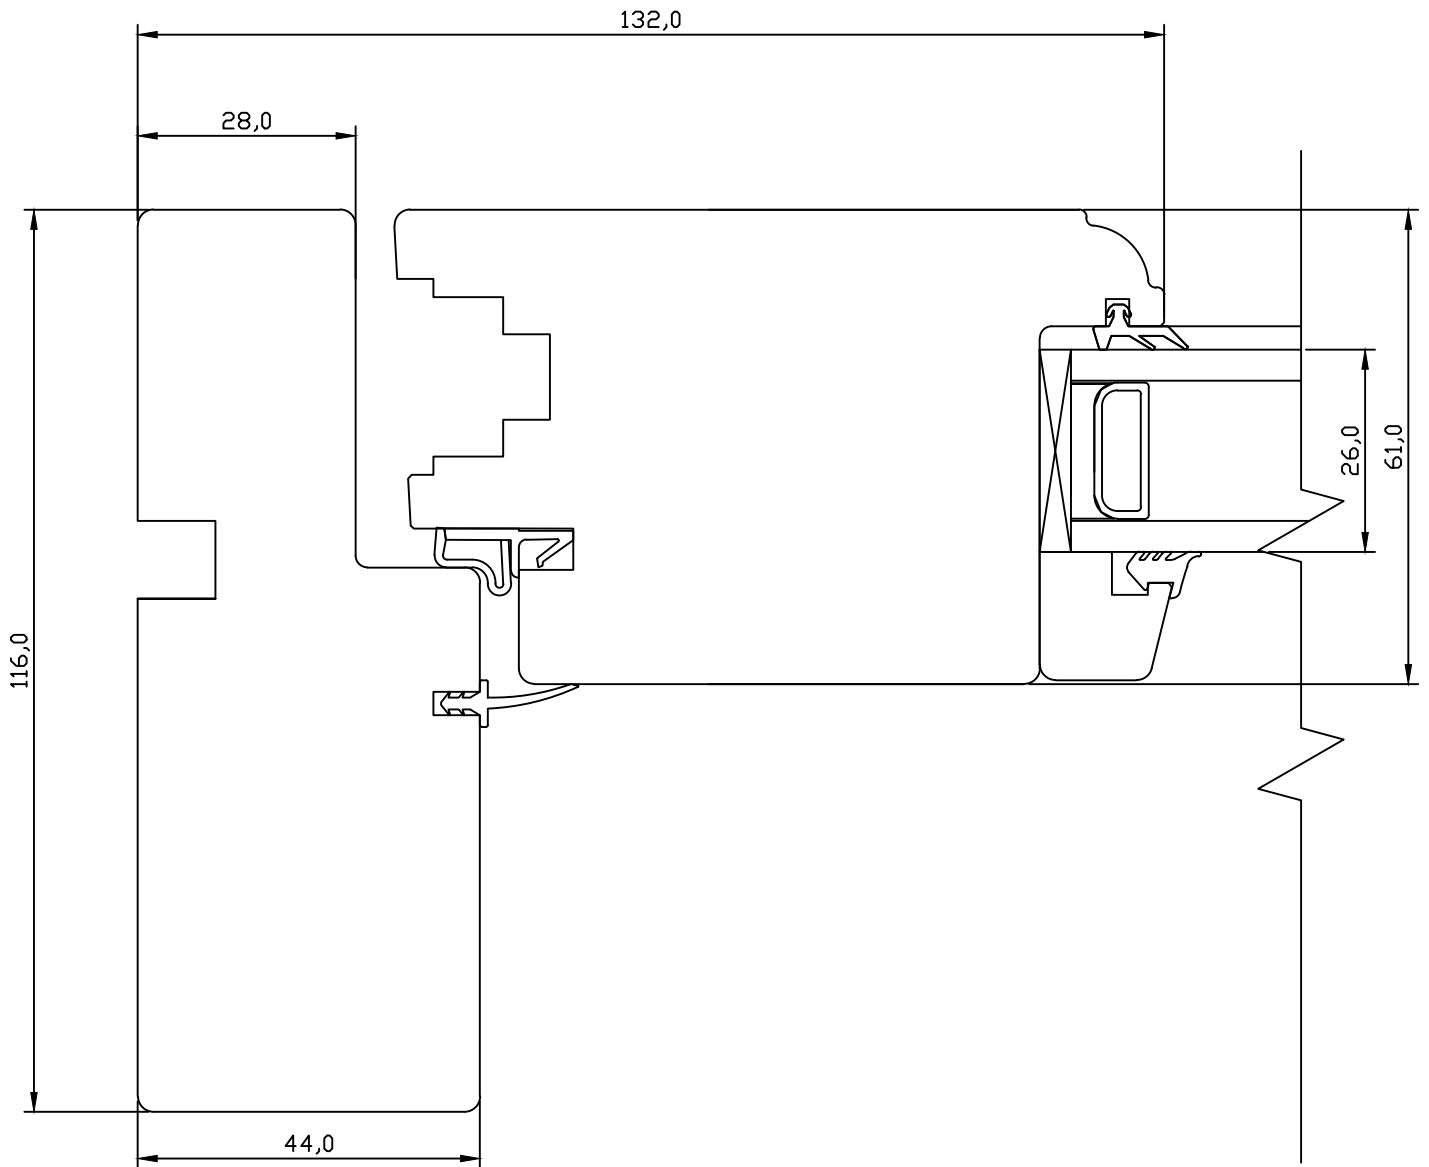

TOOTMINE.

Viking Window AS
Mõo, Järvamaa 72751 tlf.372 38 48 900

**VIKING-12 SISSEAVANEV PUITUKS
LÕIGE KREMOONIPOOLSEST KÜLJEST**

JOONISE NR:

U2.6300.02

KUUPÄEV:	26.04.04	VJ.
REVISION A:	21.11.08	AAP.
REVISION B:	25.08.11	EJ.
REVISION C:	03.02.12	VJ.

MÕÖT: 1:1

KINNITATUD:

VJ.