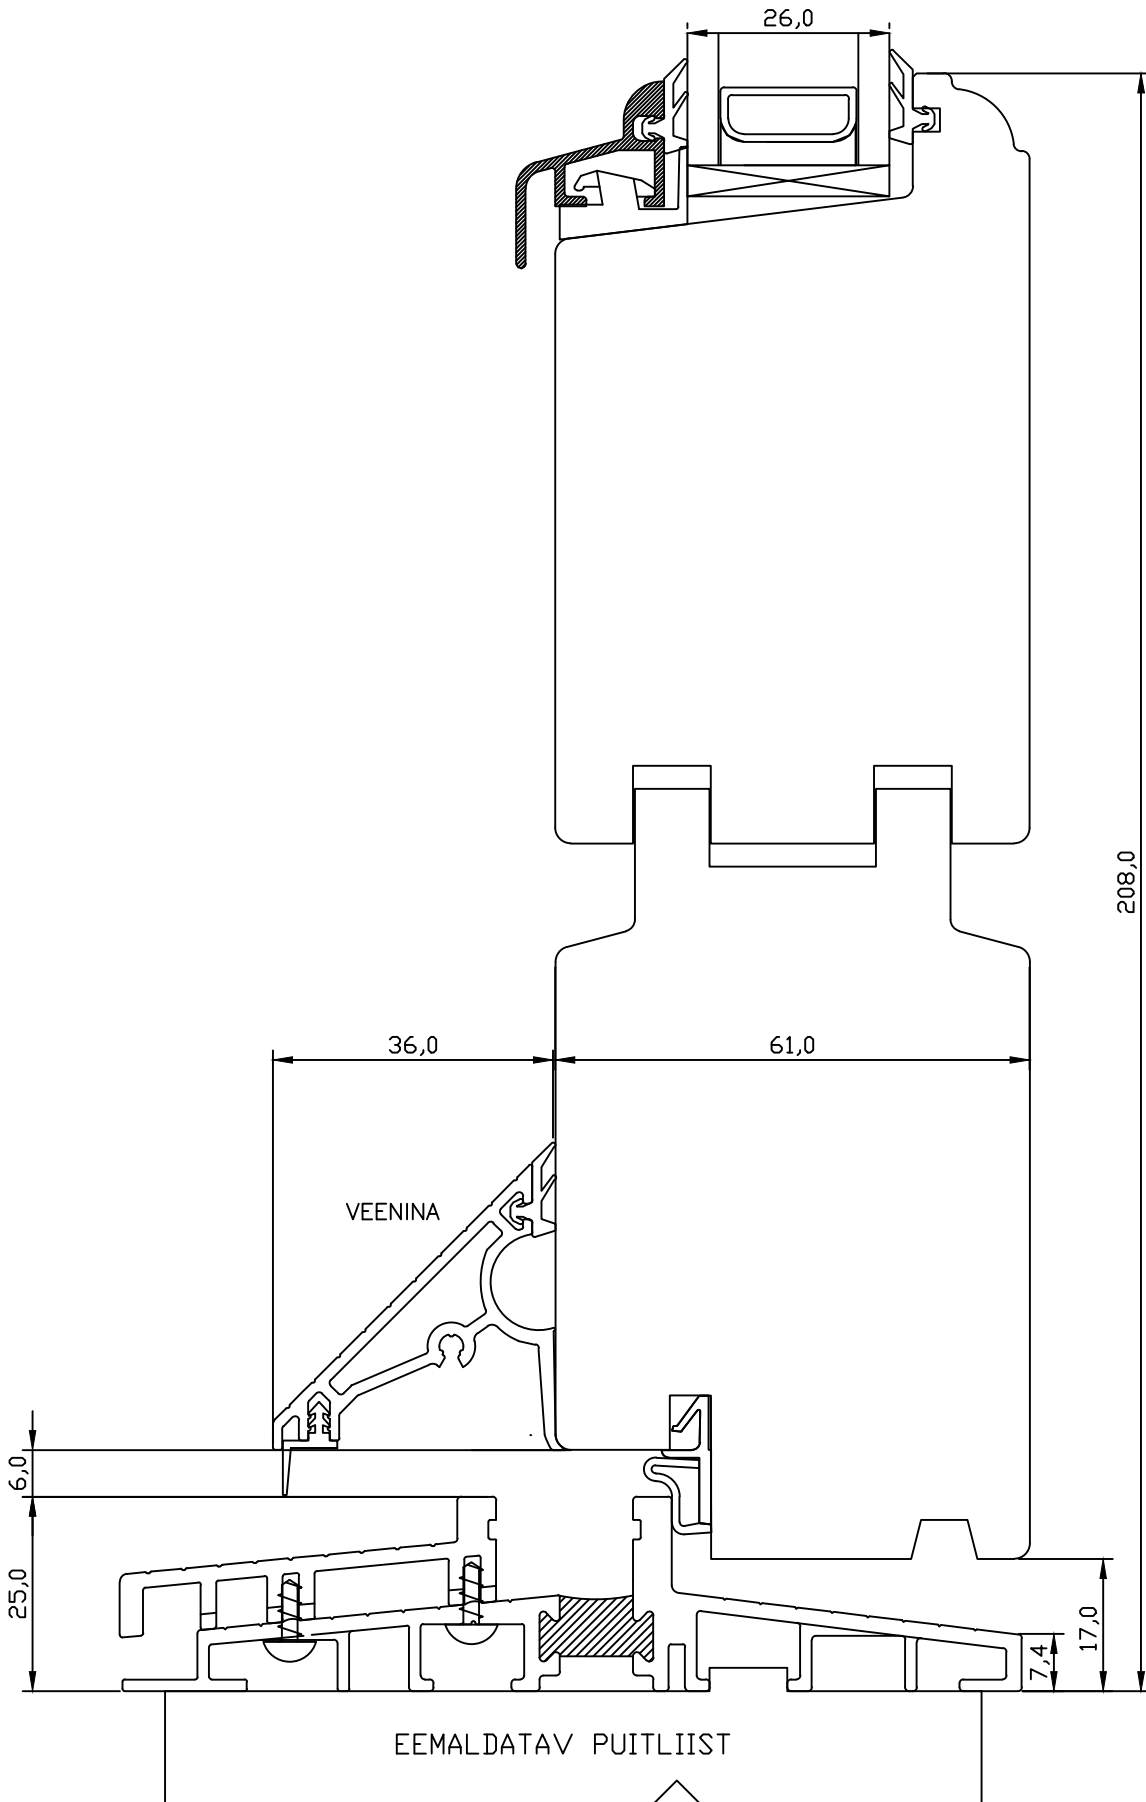

TOOTMINE.

Viking Window AS
Mõo, Järvamaa 72751 tlf.372 38 48 900

**VIKING-12 SISSEAVANEV PUITUKS
LÕIGE ALUMISEST OSAST UKSEPAKUGA**

JOONISE NR:
U2.6300.04

KUUPÄEV:	26.04.04	VJ.
REVISION A:	01.02.06	AAP.
REVISION B:	11.10.07	AAP.
REVISION C:		EJ.

MÕÖT: 1:1
KINNITATUD:
VJ.