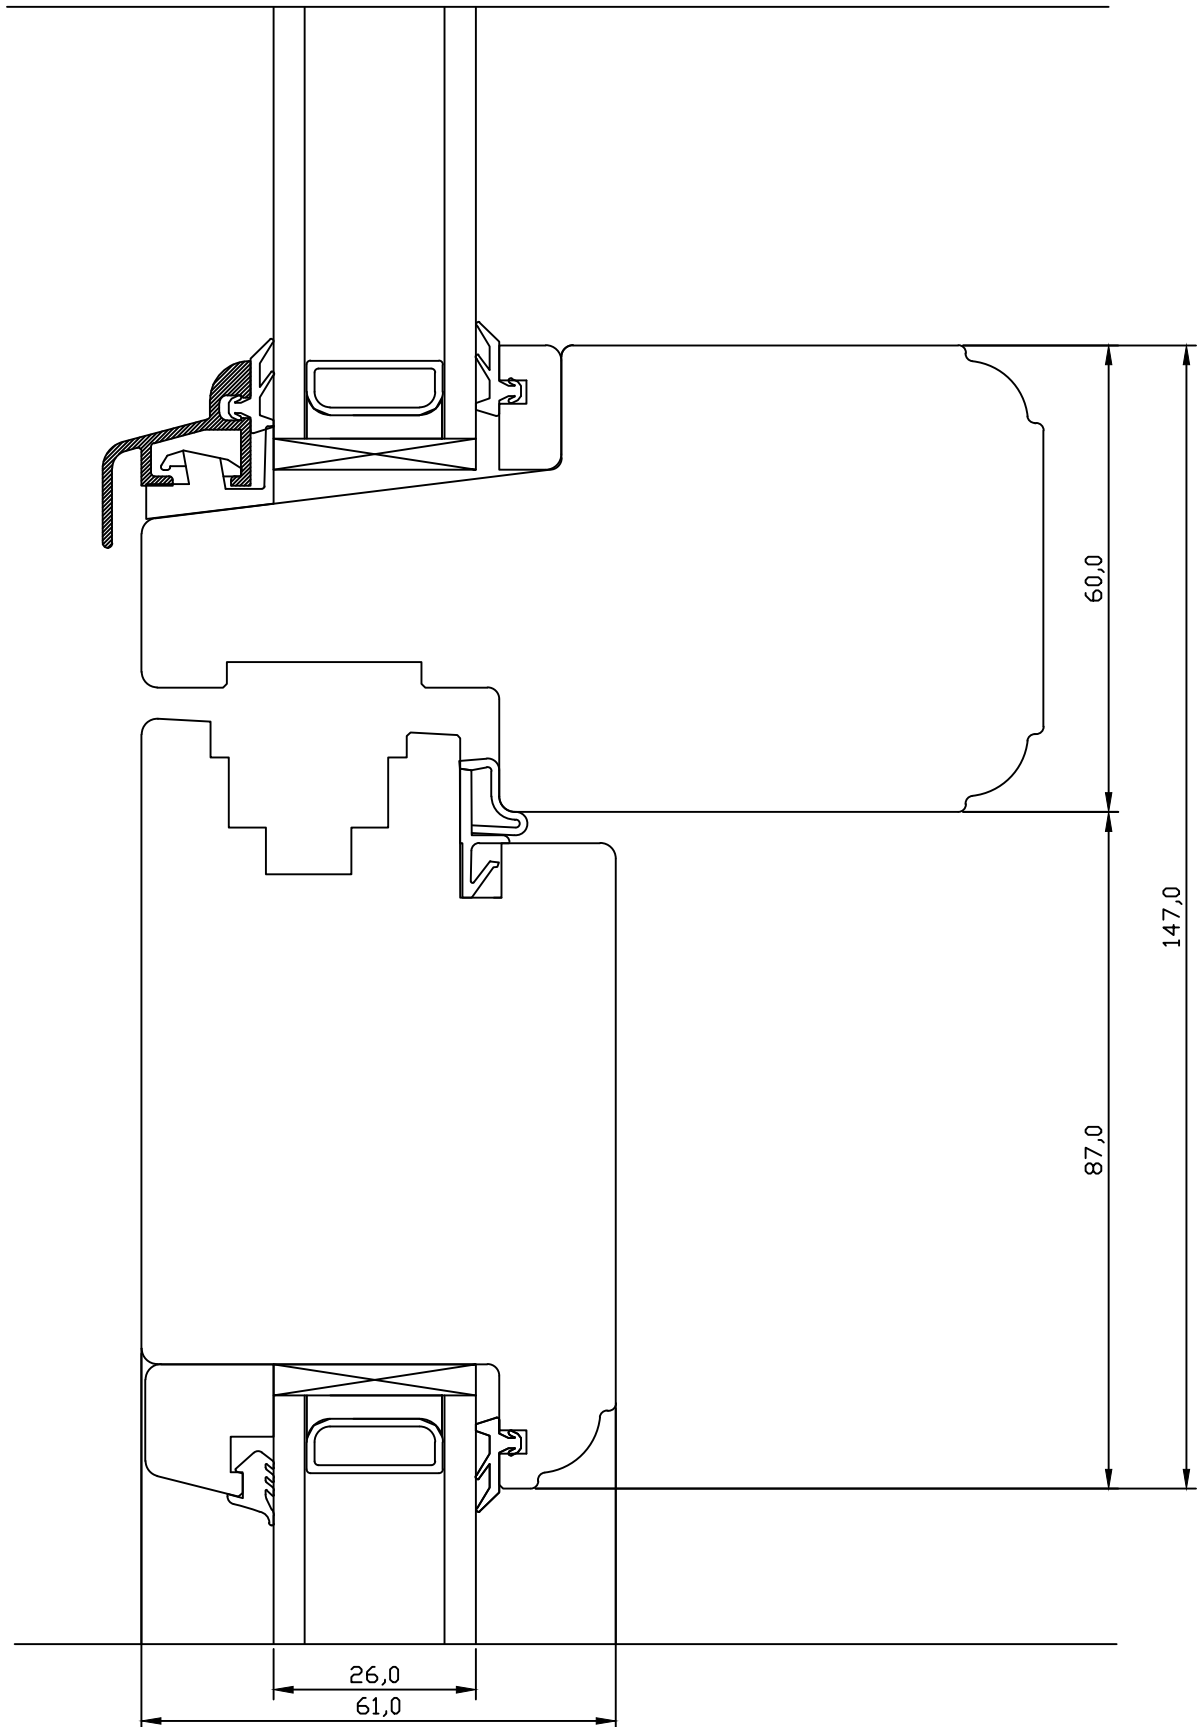

VJ.

Tootja jätab endale õiguse teha muudatusi !

Tootja jätab endale õiguse teha muudatusi!

TOOTMINE.		VIKING-12 VÄLJAAVANEV PUITUKS HOR.LÕIGE KREMOONIPOOLSEST UKSERAAMIST JA VERT.IMPOSTIST.		JOONISE NR: U2.0000.14	
Viking Window AS Mõo, Järvamaa 72751 tlf.372 38 48 900.				MÕÖT: 1:1	
KUUPÄEV:	17.11.08	AAP.			
REVISION A:					
REVISION B:	25.08.11	EJ.	Klaasiliistu muudatus 951	asendatud 2951-ga.	KINNITATUD:
REVISION C:					VJ.