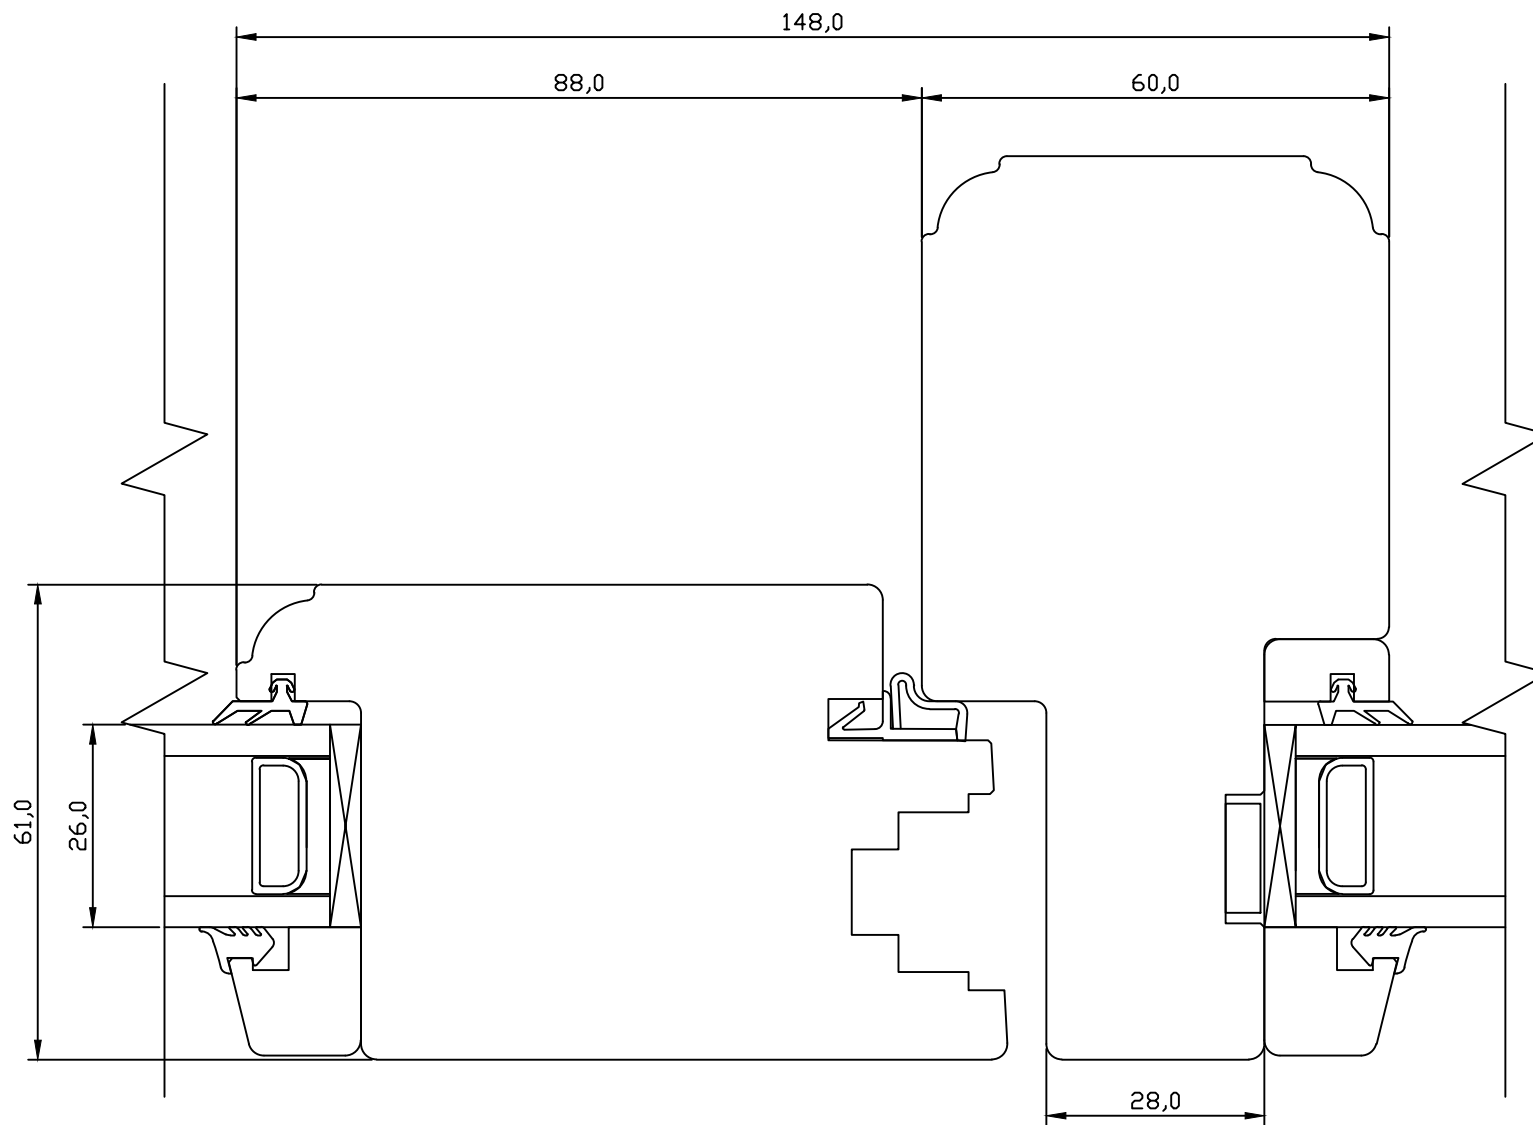

VJ.

Tootja jätab endale õiguse teha muudatusi !

Tootja jätab endale õiguse teha muudatusi!

TOOTMINE.		VIKING-12 VÄLJAAVANEV PUITUKS HOR.LÕIGE KREMOONIPOOLSEST UKSERAAMIST JA VERT.IMPOSTIST.		JOONISE NR: U2.0000.14	
Viking Window AS Mõo, Järvamaa 72751 tlf.372 38 48 900.				MÕÖT: 1:1	
KUUPÄEV:	17.11.08	AAP.			
REVISION A:					
REVISION B:	25.08.11	EJ.	Klaasiliistu muudatus 951	asendatud 2951-ga.	KINNITATUD:
REVISION C:					VJ.