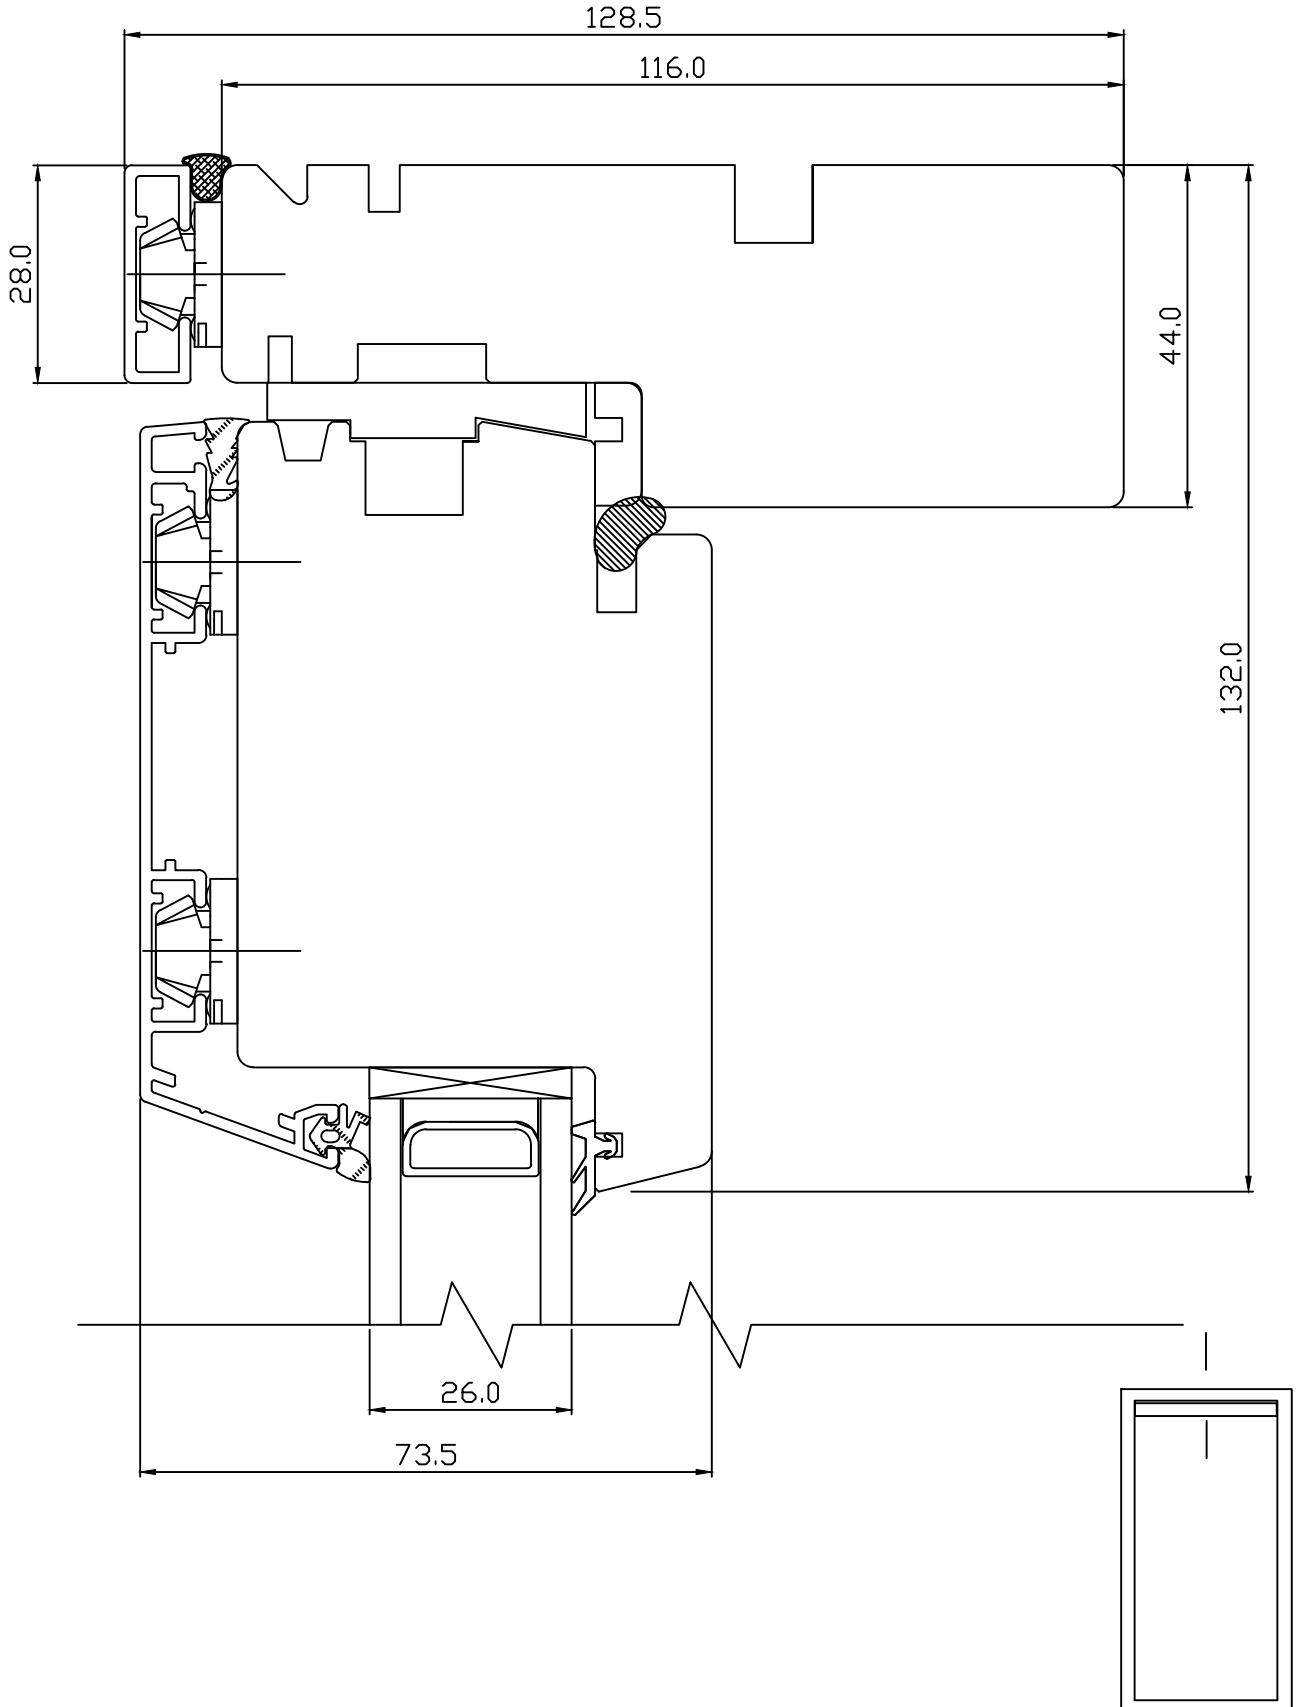

TOOTMINE.

Viking Window AS
Mõo, Järvamaa 72751 tlf.372 38 48 900

VIKING-14 N-ALU AKEN.

UKSEELEMENTI PROF. C320 KINNISES AKNAS

JOONISE NR:

V14NA.2.07

KUUPÄEV: 28.08.14

EJ.

MÕÖT: 1:1

REVISION A:

REVISION B:

REVISION C:

KINNITATUD:

RN.