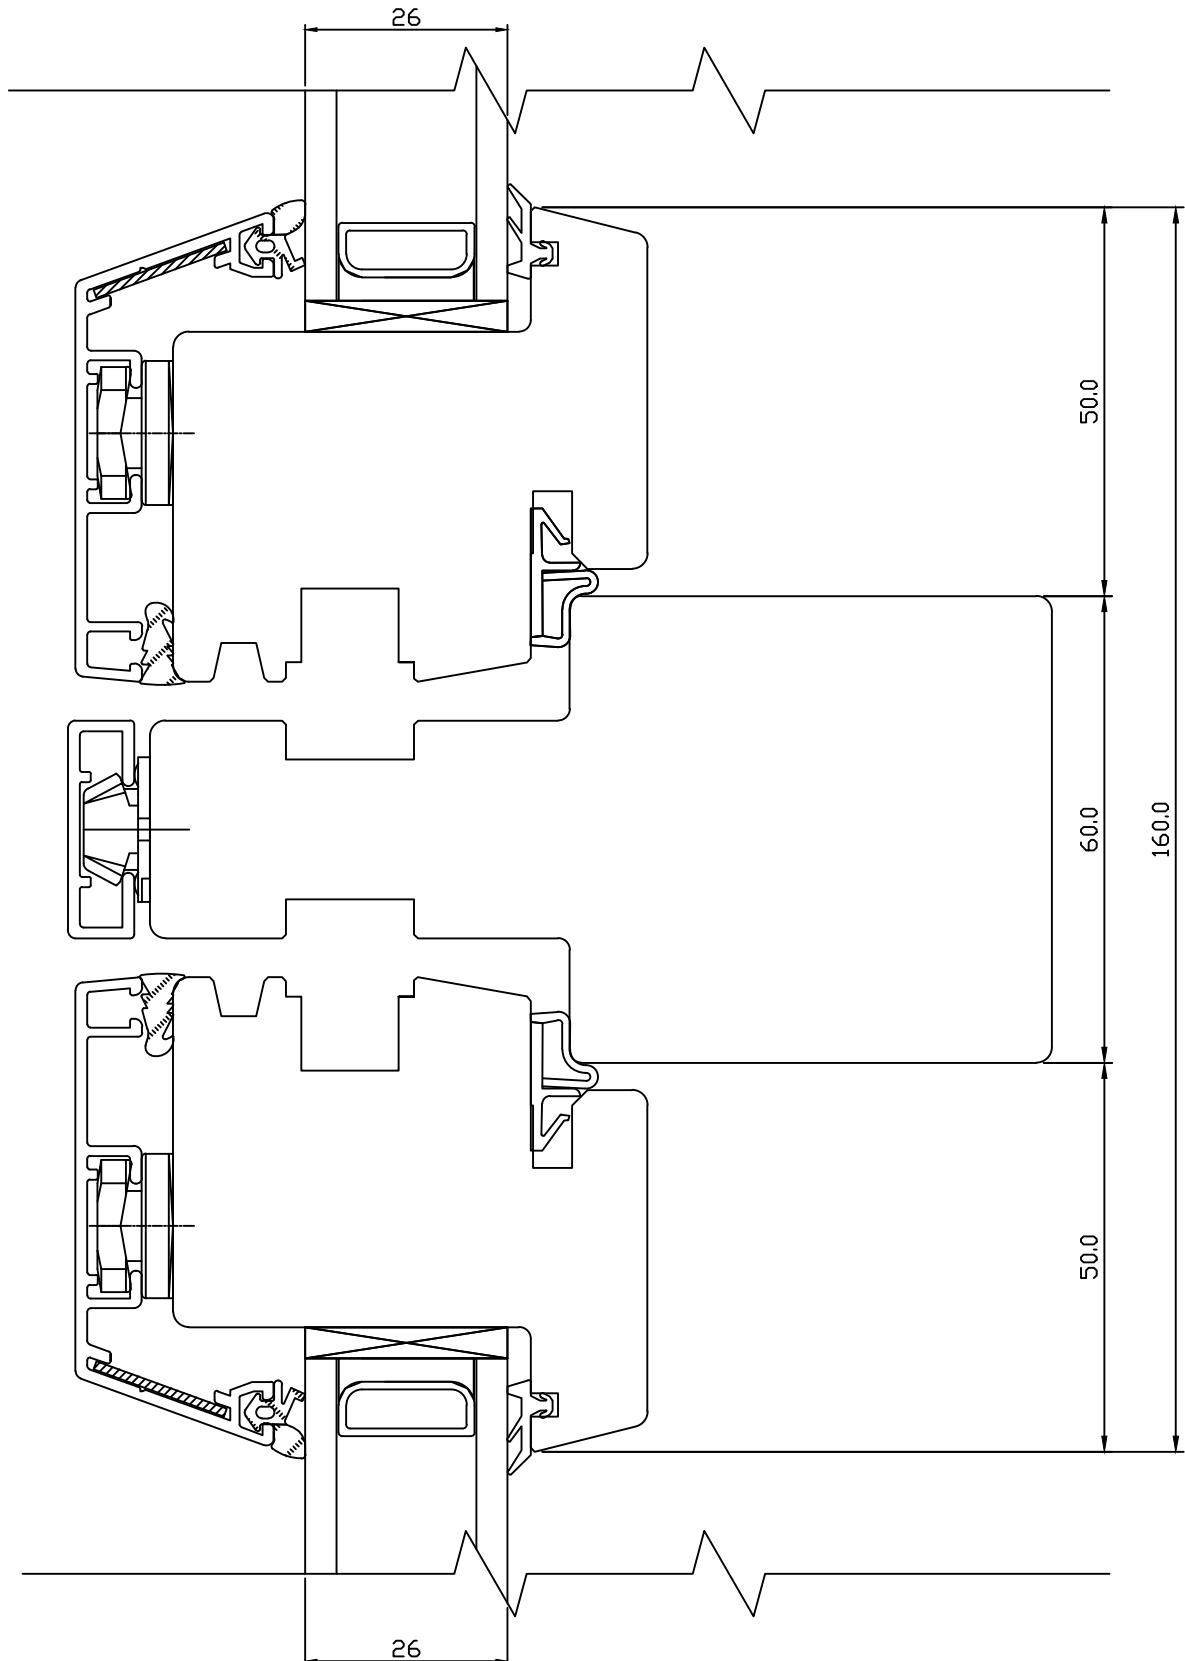

HOR. LÕIGE IMPOSTIST I106 KOOS RAAMIDEGA.

JOONISE NR:

V14NA.2.04

MÕÖT: 1:1

KINNITATUD:

VJ.

Tootja jätab endale õiguse teha muudatusi !

TOOTMINE.