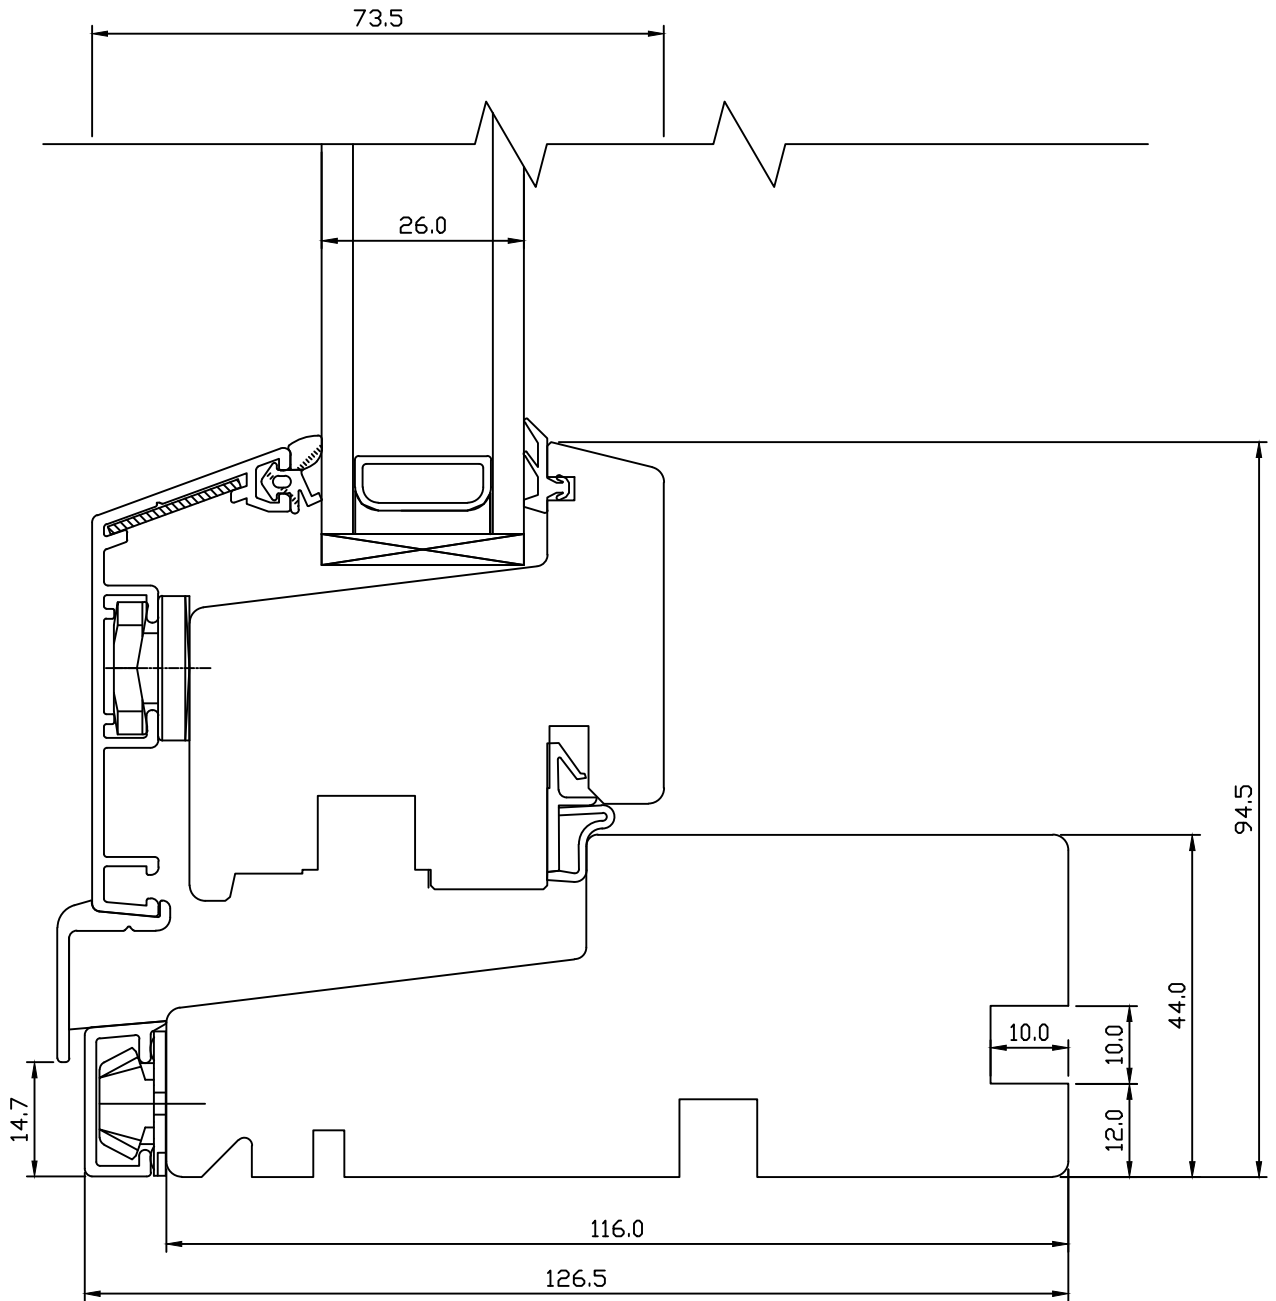

TOOTMINE.

Viking Window AS
Mäo, Järvamaa 72751 tlf.372 38 48 900

VIKING-14 N-ALU AKEN.

VERT. LÕIGE ALUMISEST LENGIST JA-RAAMIST

JOONISE NR:

V14NA.2.01

KUUPÄEV: 21.08.14 VJ.

MÕÖT: 1:1

REVISION A:

REVISION B:

REVISION C:

KINNITATUD:

VJ.