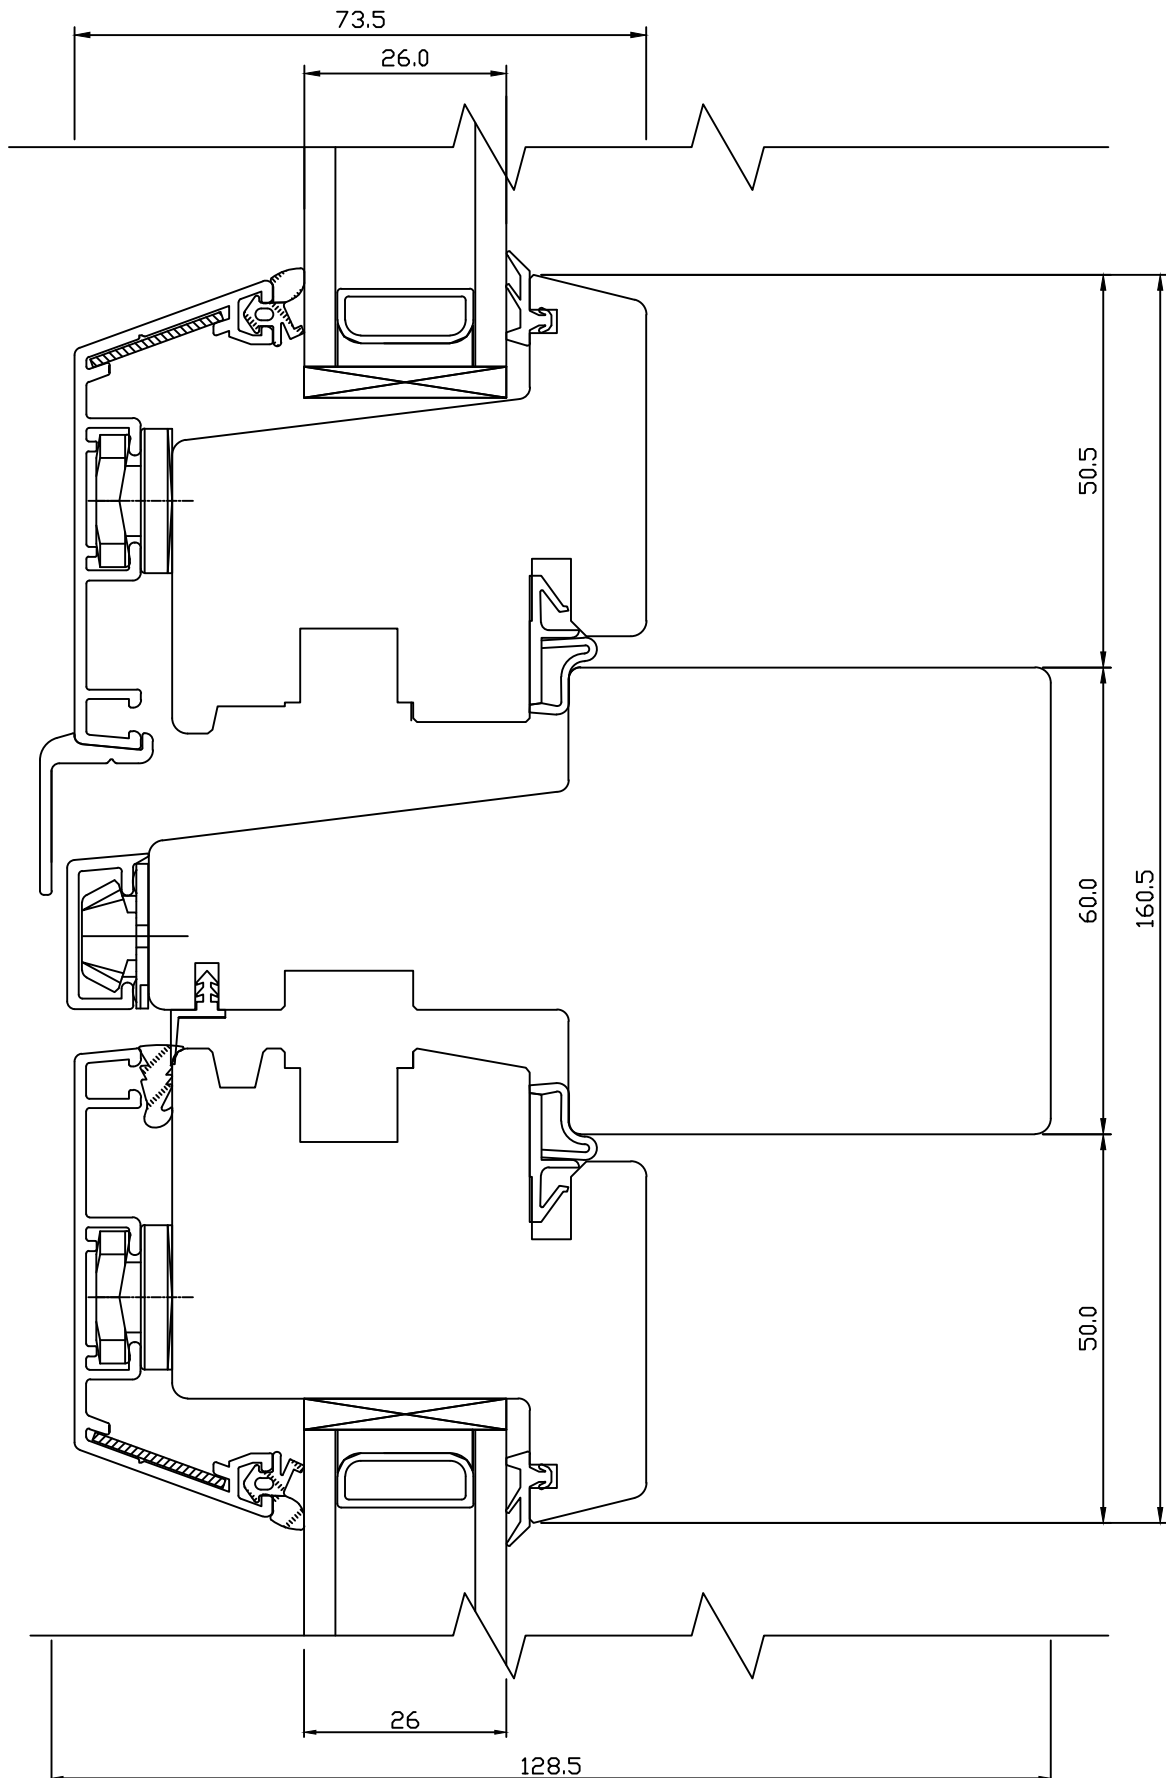

TOOTMINE.

Viking Window AS
Mõo, Järvamaa 72751 tlf.372 38 48 900

VIKING-14 N-ALU AKEN.

VERT. LÕIGE IMPOSTIST KOOS RAAMIDEGA.

JOONISE NR:

V14NA.2.05

KUUPÄEV: 21.08.14

VJ.

MÕÖT: 1:1

REVISION A:

REVISION B:

REVISION C:

KINNITATUD:

RN.

Tootja jätab endale õiguse teha muudatusi !