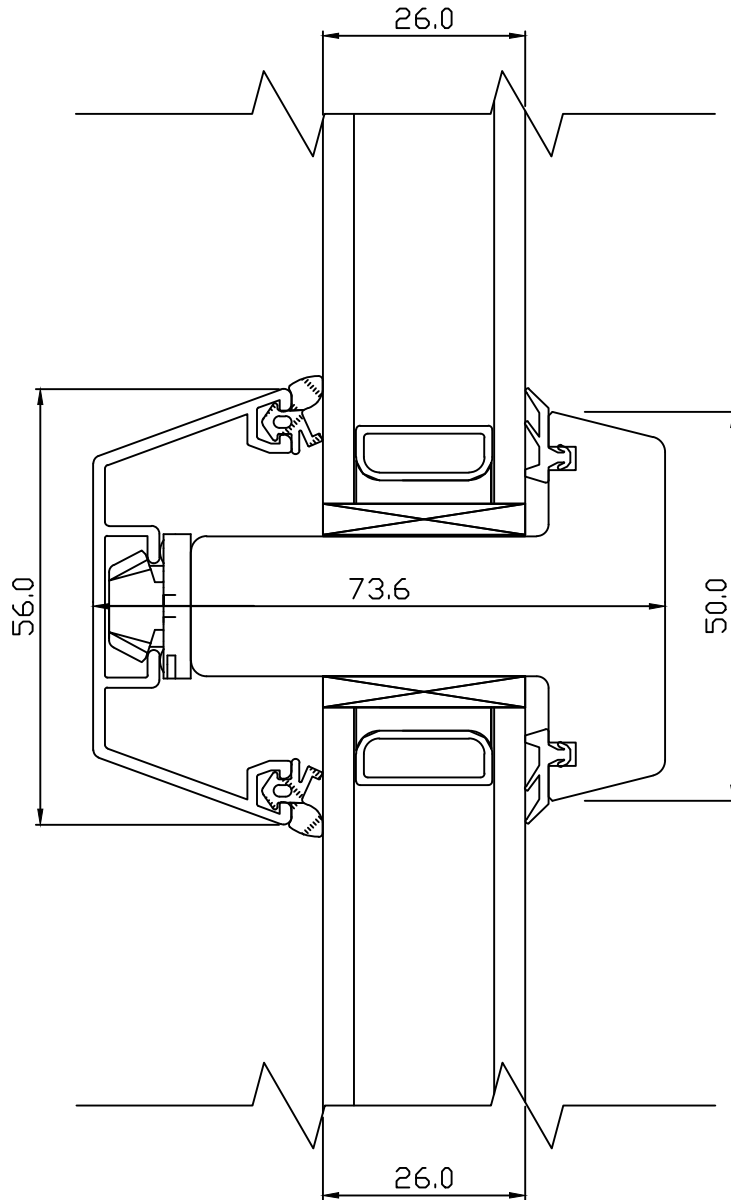

TOOTMINE.

Viking Window AS
Mõo, Järvamaa 72751 tlf.372 38 48 900

VIKING-14 N-ALU AKEN.
LÕIGE 50mm PROSSIST.

JOONISE NR:
V14NA.2.05

KUUPÄEV: 21.08.014 EJ.

MÕÖT: 1:1

REVISION A:

REVISION B:

REVISION C:

KINNITATUD:

VJ.