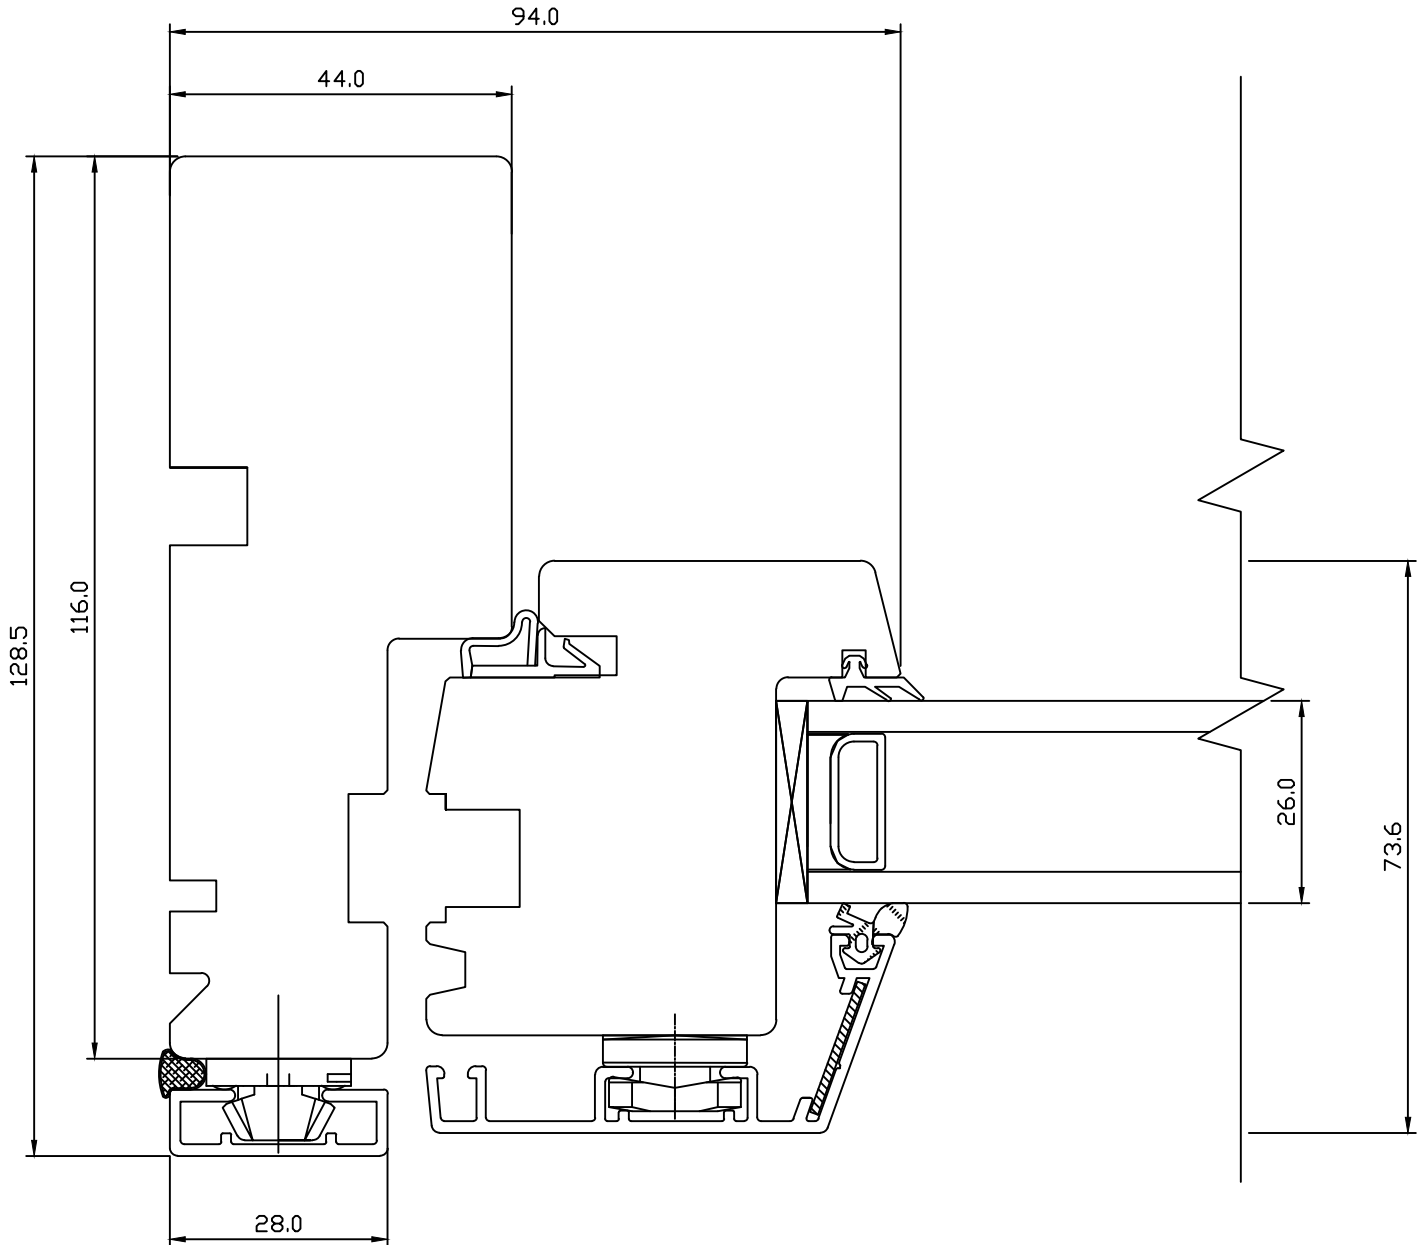

TOOTMINE.

Viking Window AS
Mõo, Järvamaa 72751 tlf.372 38 48 900

VIKING-14 N-ALU AKEN.

HOR. LÕIGE KÜLGLENGIST JA -RAAMIST.

JOONISE NR:

V14NA.2.02

KUUPÄEV: 21.08.14

VJ.

MÕÖT: 1:1

REVISION A:

REVISION B:

REVISION C:

KINNITATUD:

VJ.