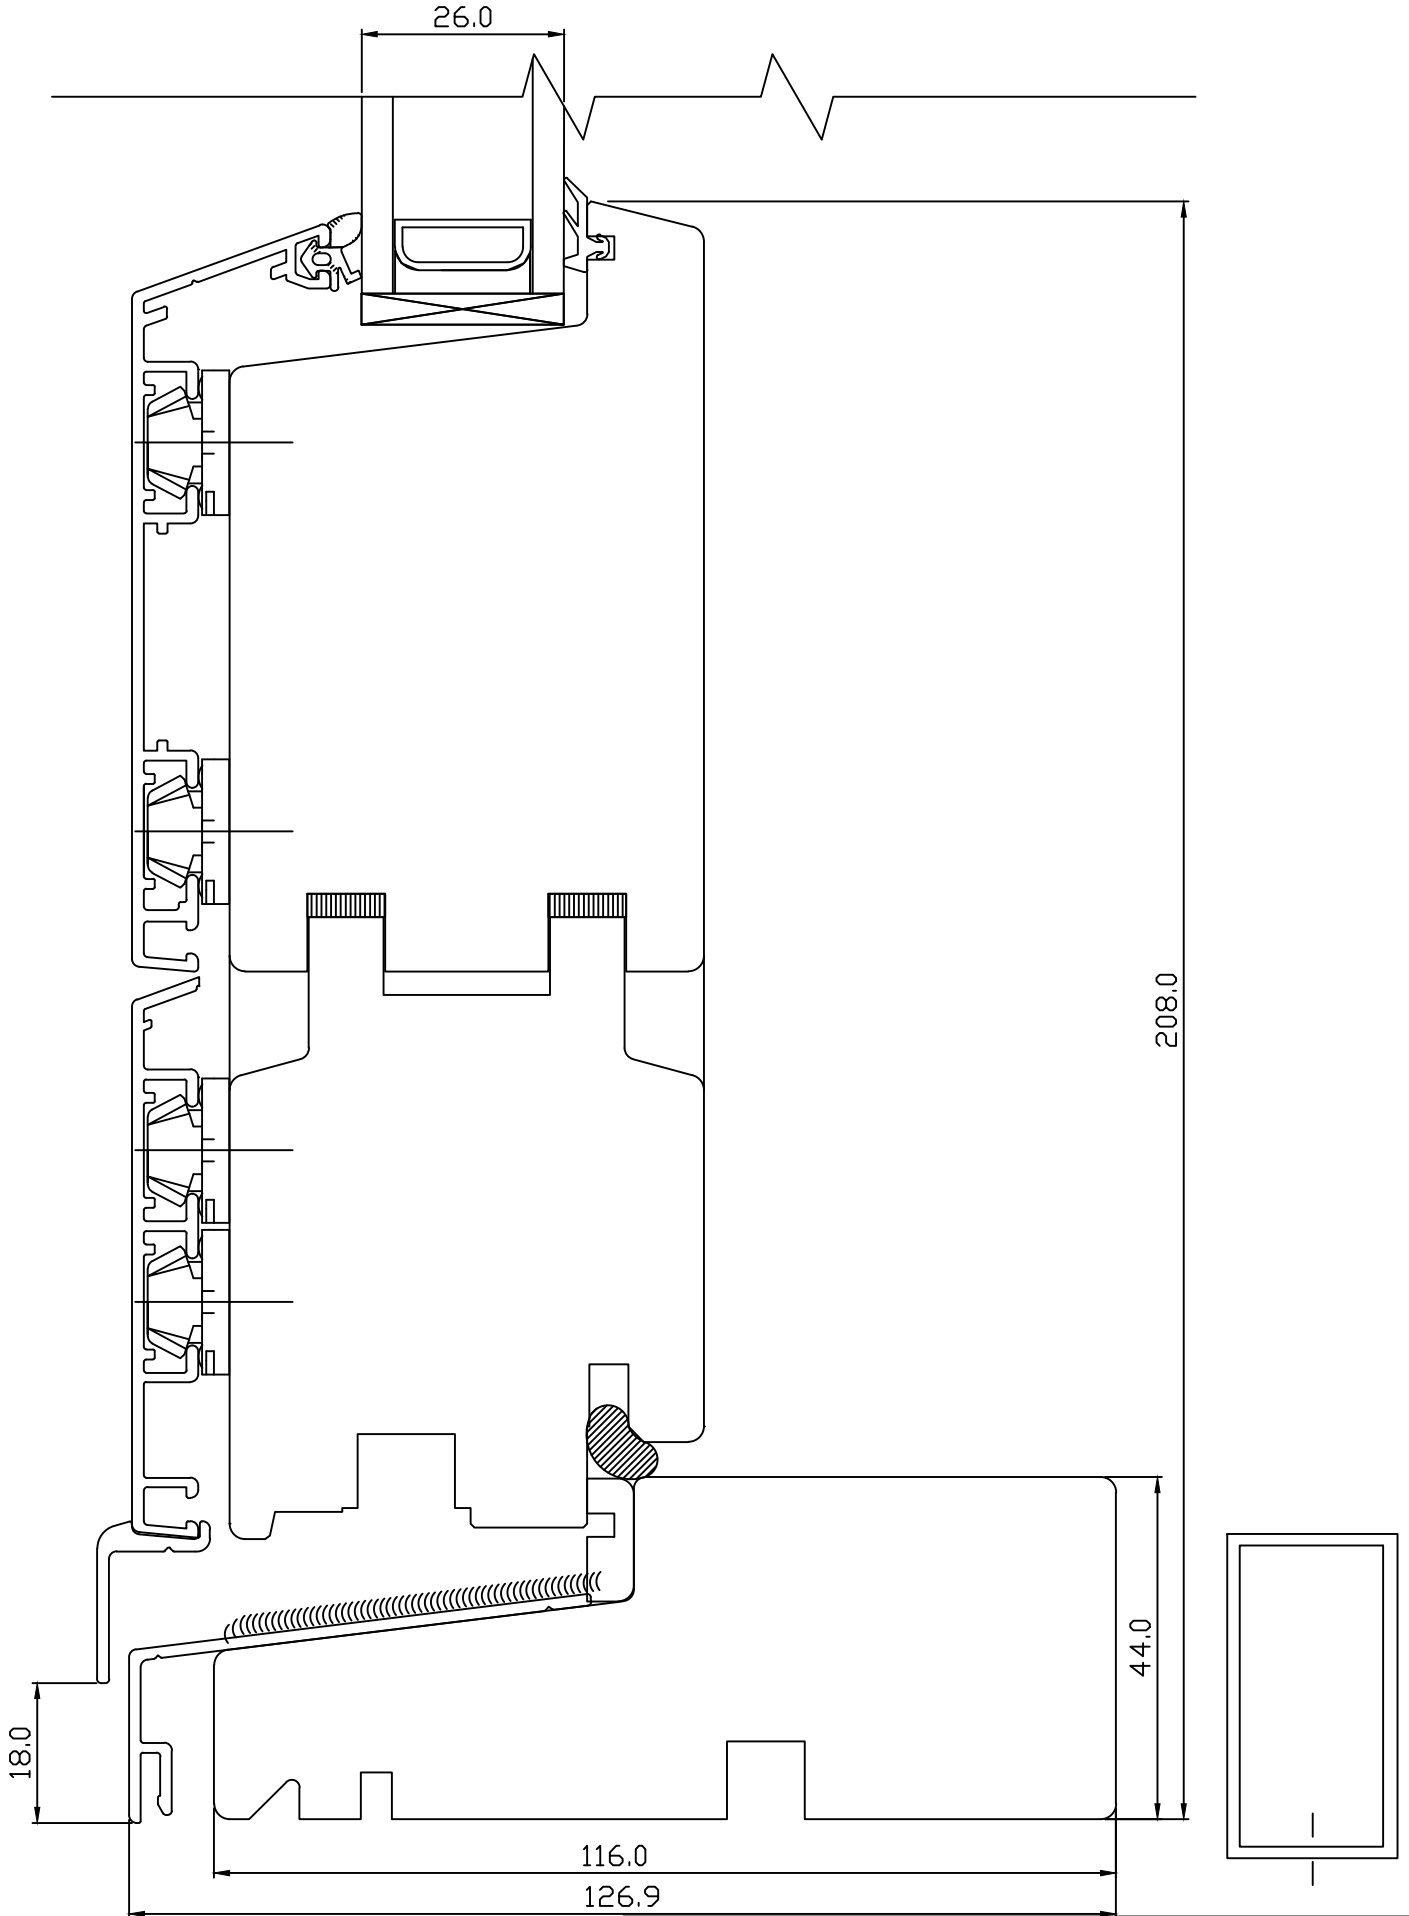

TOOTMINE.

Viking Window AS
Mõo, Järvamaa 72751 tlf.372 38 48 900

KUUPÄEV: 28.08.14 EJ.

REVISION A:

REVISION B:

REVISION C:

VIKING-14 N-ALU AKEN.

UKSELEMENDID MITTEAVANEVAS AKNAS VERT. LÕIGE LENGI ALAOSAST.

JOONISE NR:

V14NA.2.08

MÕÖT: 1:1

KINNITATUD:

RN.

Tootja jätab endale õiguse teha muudatusi!