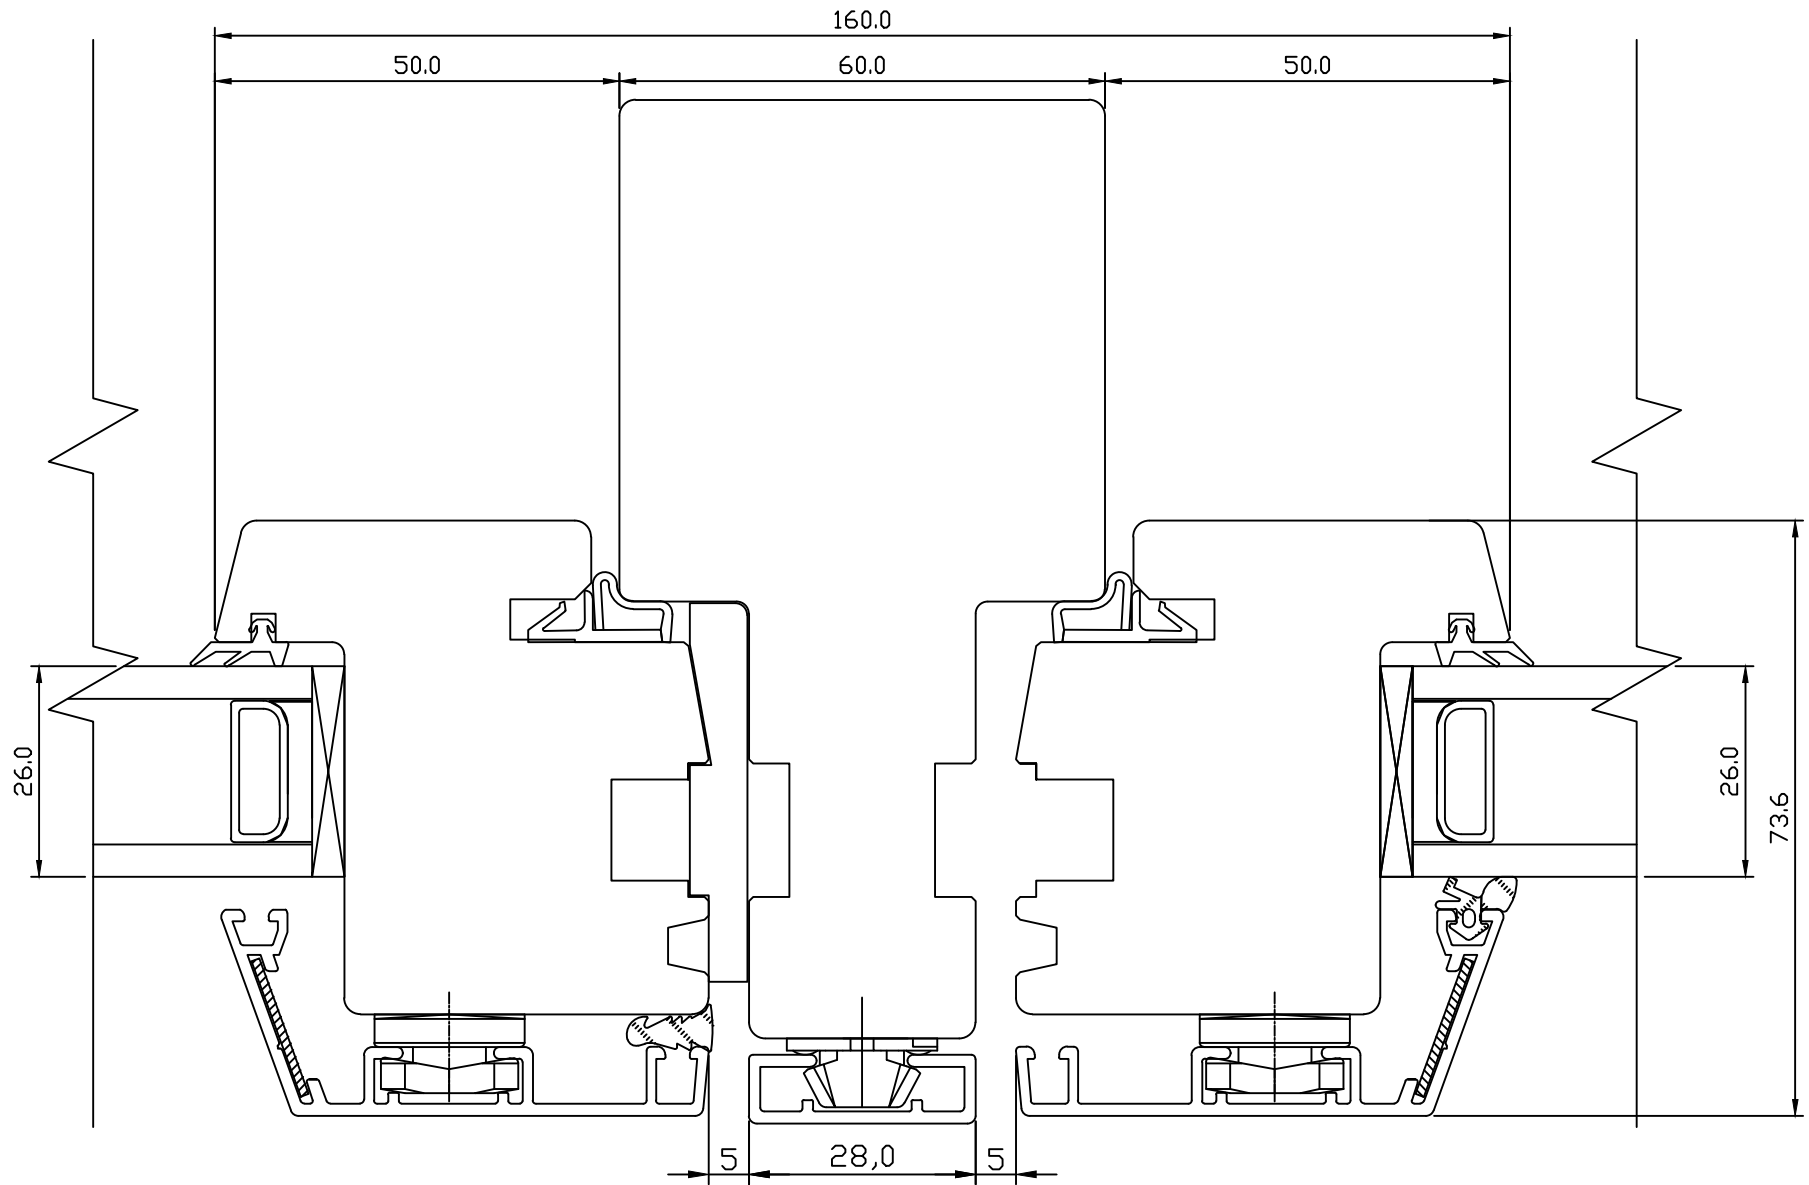

TOOTMINE.

AS Viking Window
Mäo, Järvamaa 72751 tlf.372 38 48 900

KUUPÄEV: 28.08.14

EJ.

REVISION A:

REVISION B:

REVISION C:

VIKING-14 N-ALU AKEN.

**HOR. LÕIGE LIKUVAST IMPOSTIST
KOOS RAAMIDEGA.**

JOONISE NR:

V14NA.2.06

MÕÖT: 1:1

KINNITATUD:

VJ

Tootja jätab endale õiguse teha muudatusi!