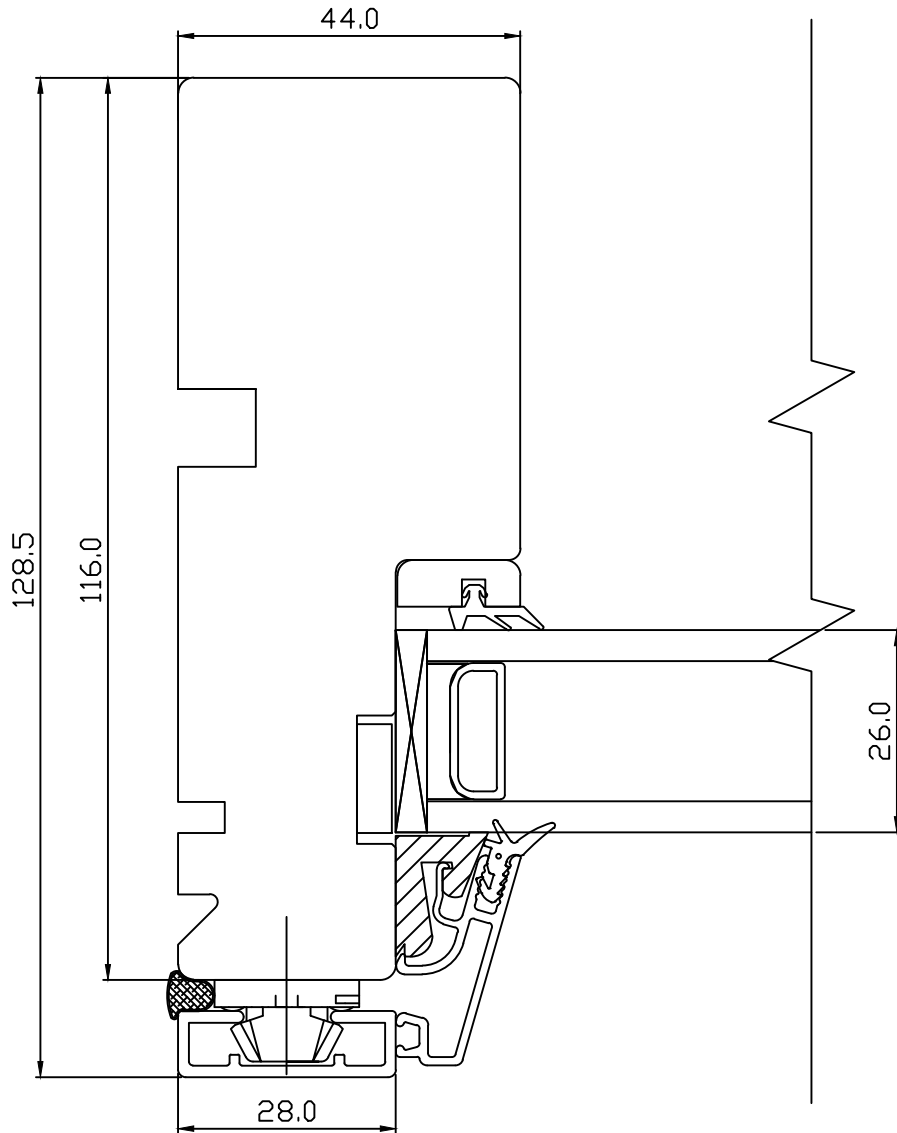

TOOTMINE.

Viking Window AS
Mõo, Järvamaa 72751 tlf.372 38 48 900

VIKING-14 N-ALU MITTEAVANEV AKEN.
HOR. LÕIGE AKNA KÜLGLENGIST.

JOONISE NR:
V14NA.2.10

KUUPÄEV: 28.08.14 EJ.

MÕÖT: 1:1

REVISION A:

REVISION B:

REVISION C:

KINNITATUD:

VJ.