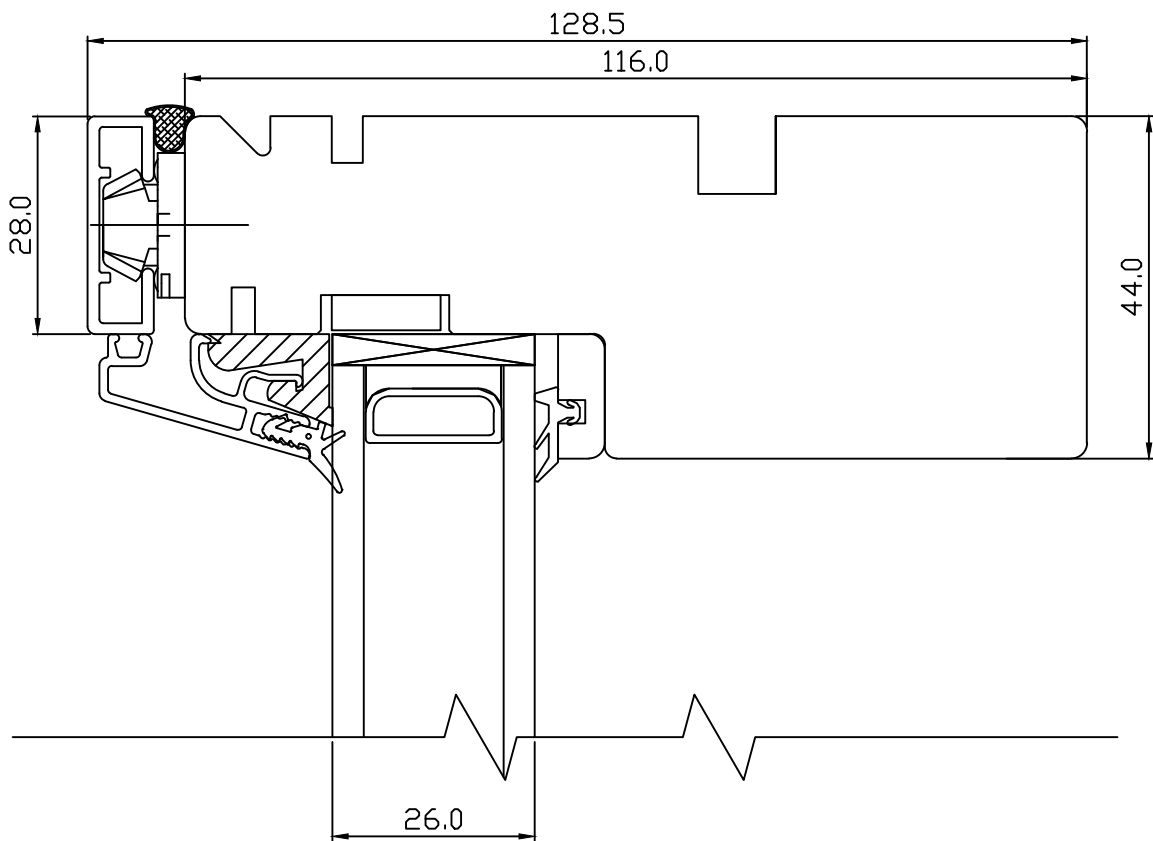

VIKING-14 N-ALU MITTEAVANEV AKEN.
VERT. LÕIGE ÜLALENGIST.

JONISE NR:

V14NA.2.09

MÕÖT: 1:1

KINNITATUD:

VJ.

TOOTMINE.

Viking Window AS
 Mõo, Järvamaa 72751 tlf.372 38 48 900