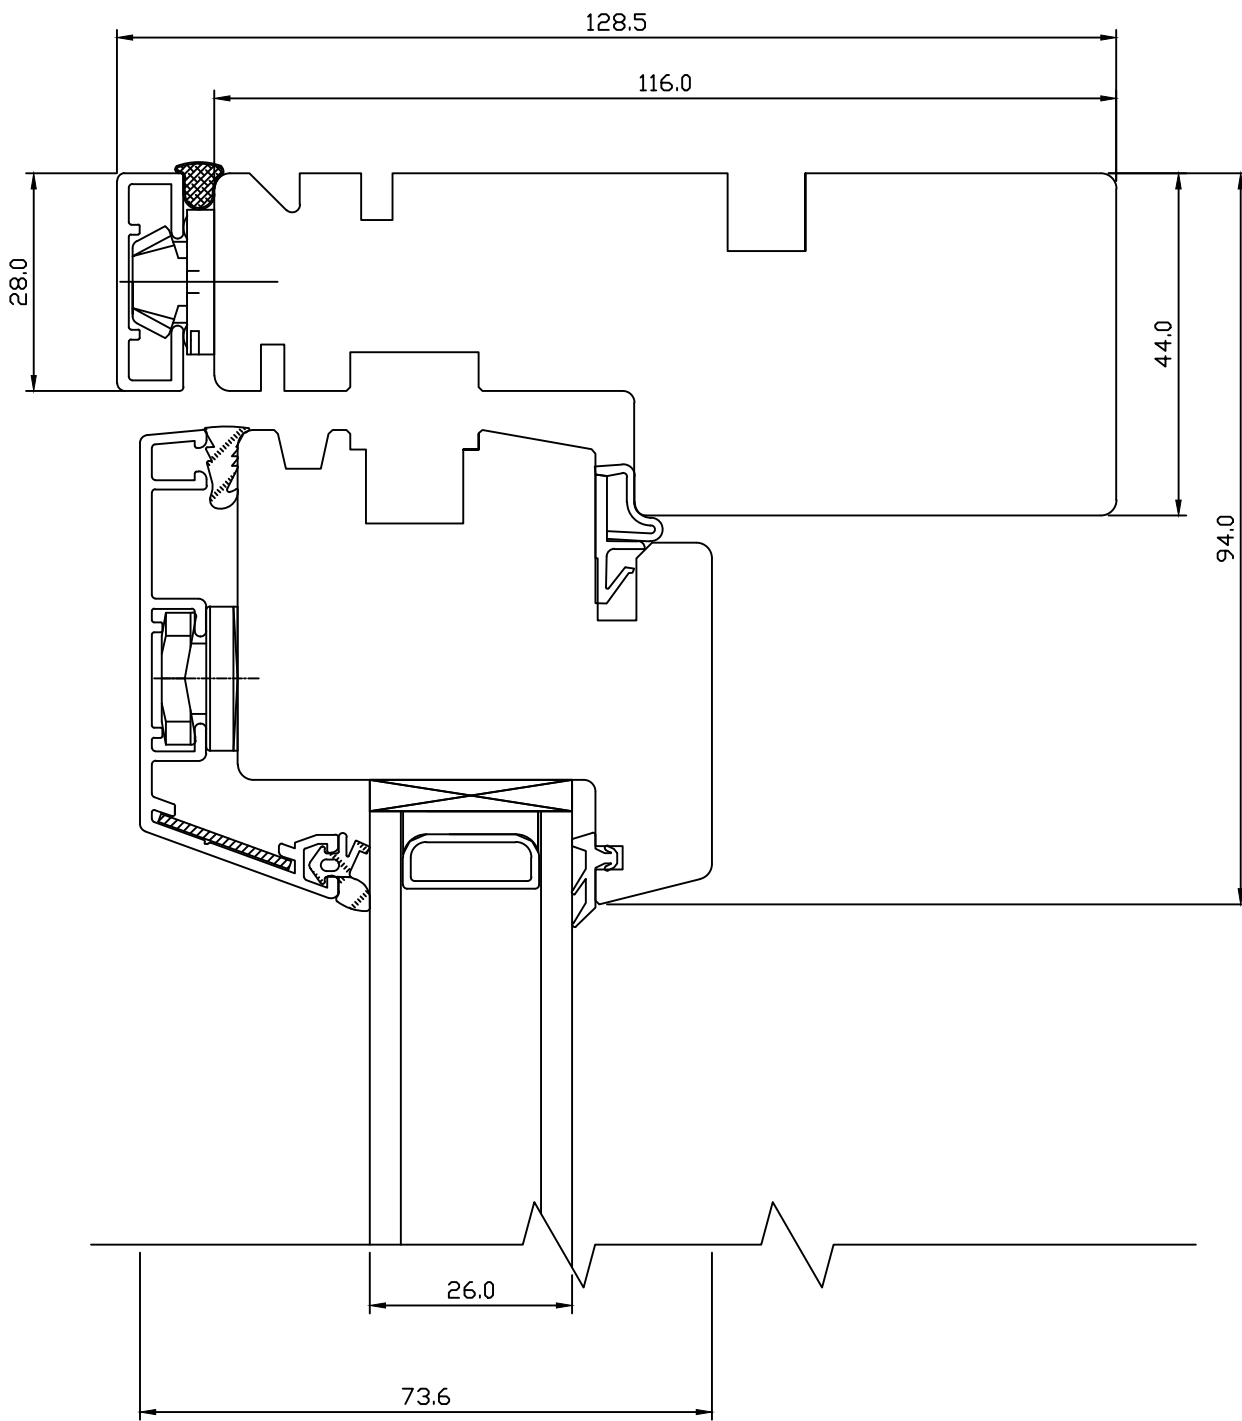

TOOTMINE.

Viking Window AS
Mäo, Järvamaa 72751 tlf.372 38 48 900

VIKING-14 N-ALU AKEN.

VERT. LÕIGE ÜLALENGIST JA -RAAMIST

JOONISE NR:

V14NA.2.03

KUUPÄEV: 21.08.14 VJ.

MÖÖT: 1:1

REVISION A:

REVISION B:

REVISION C:

KINNITATUD:

VJ.