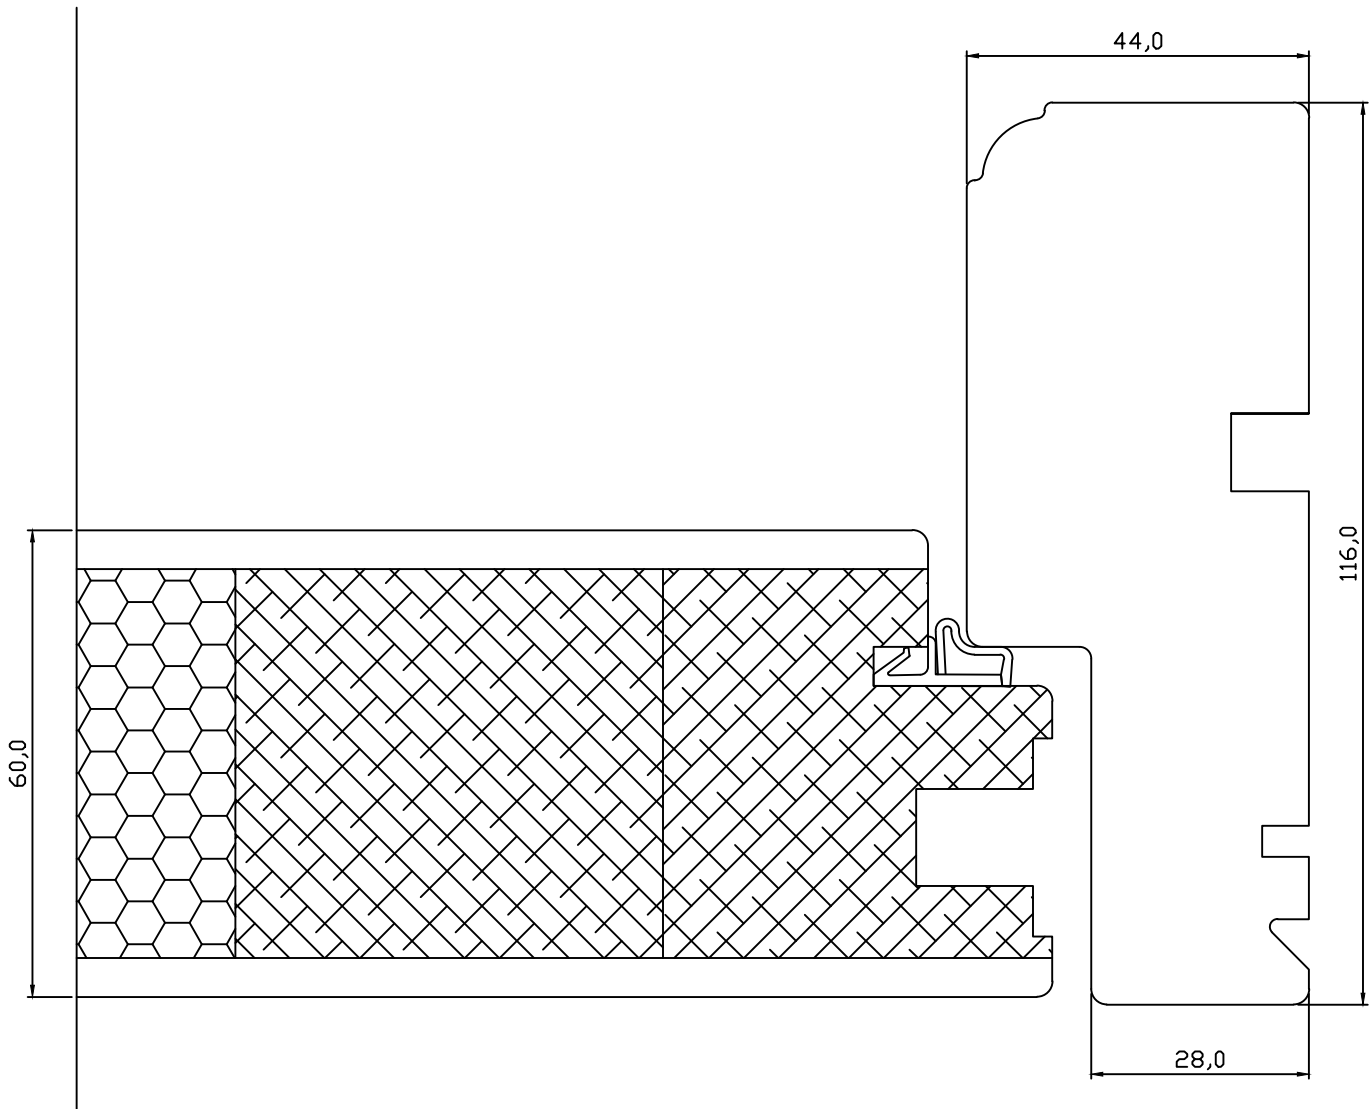

REVISION B:

KINNITATUD:

REVISION C:

RN.

TOOTMINE.

Viking Window AS
Mõo, Järvamaa 72751 tlf.372 38 53 007.

VIKING 2K KILPUKS.

HOR.LÕIGE KAHEPOOLSEST UKSEST