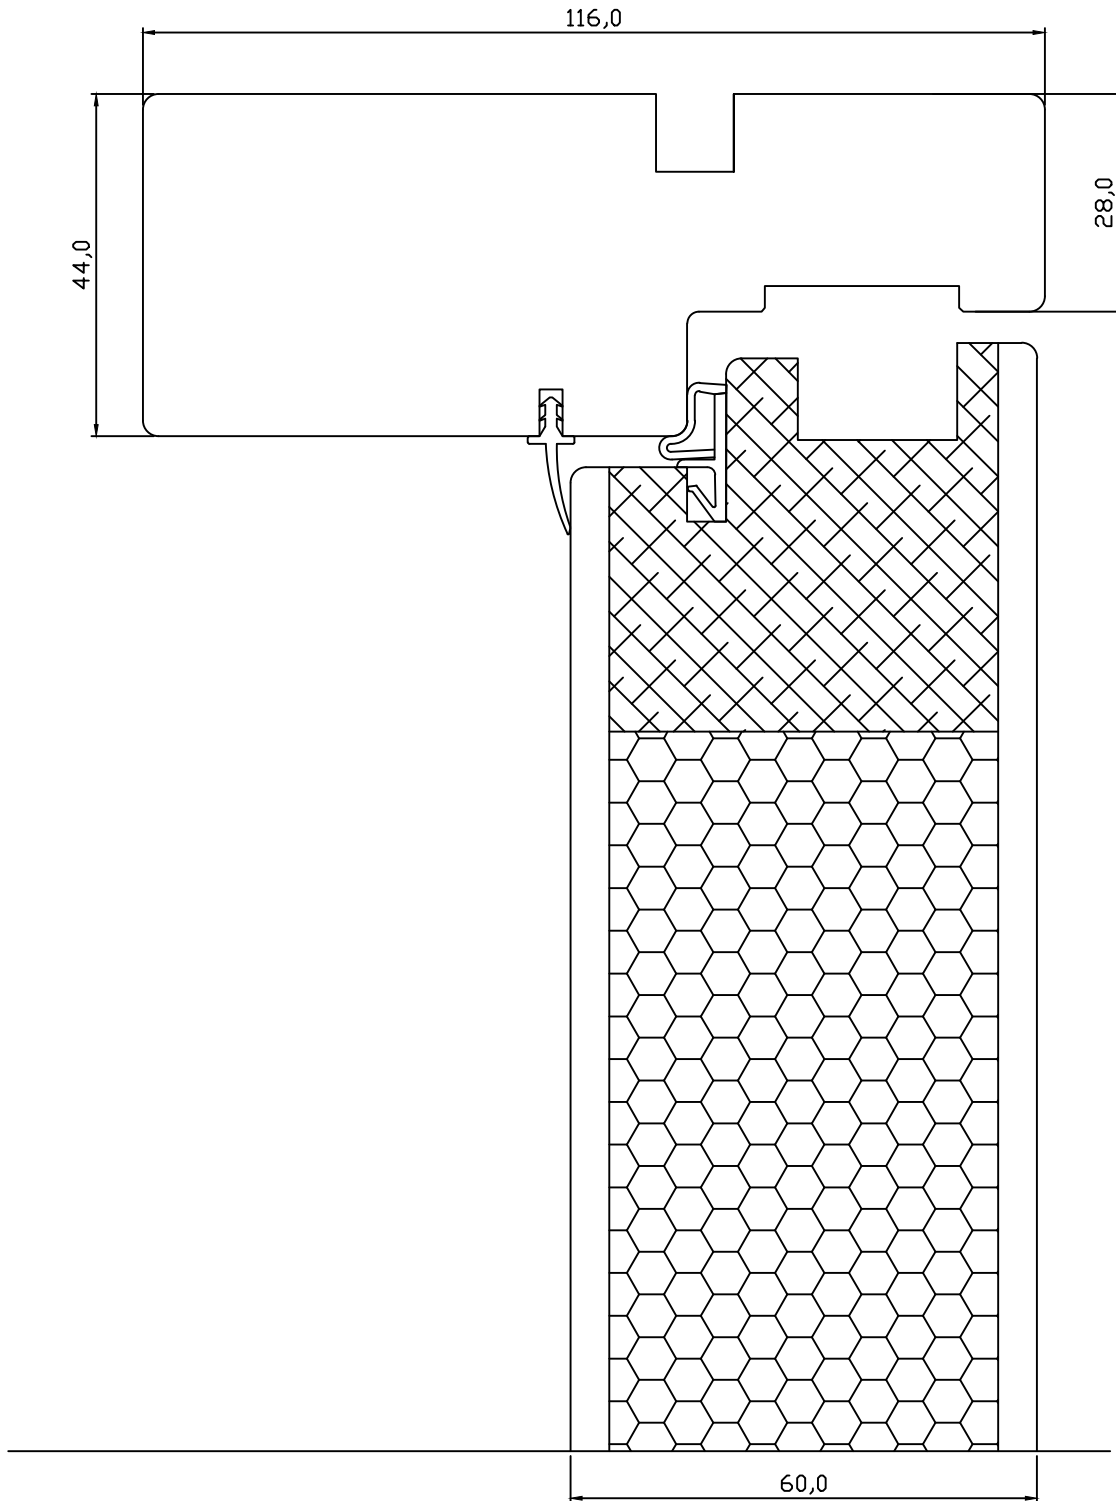

MÕÖT:	1:1
KINNITATUD:	
RN.	

Tootja jätab endale õiguse teha muudatusi !

TOOTMINE.

Viking Window AS
Mõo, Järvamaa 72751 tlf.372 38 53 007.

VIKING 2K SISSEAVANEV KILPUKS.
VERT.LÕIGE UKSE ALAOSAST.

JOONISE NR:
KU2.0000.06