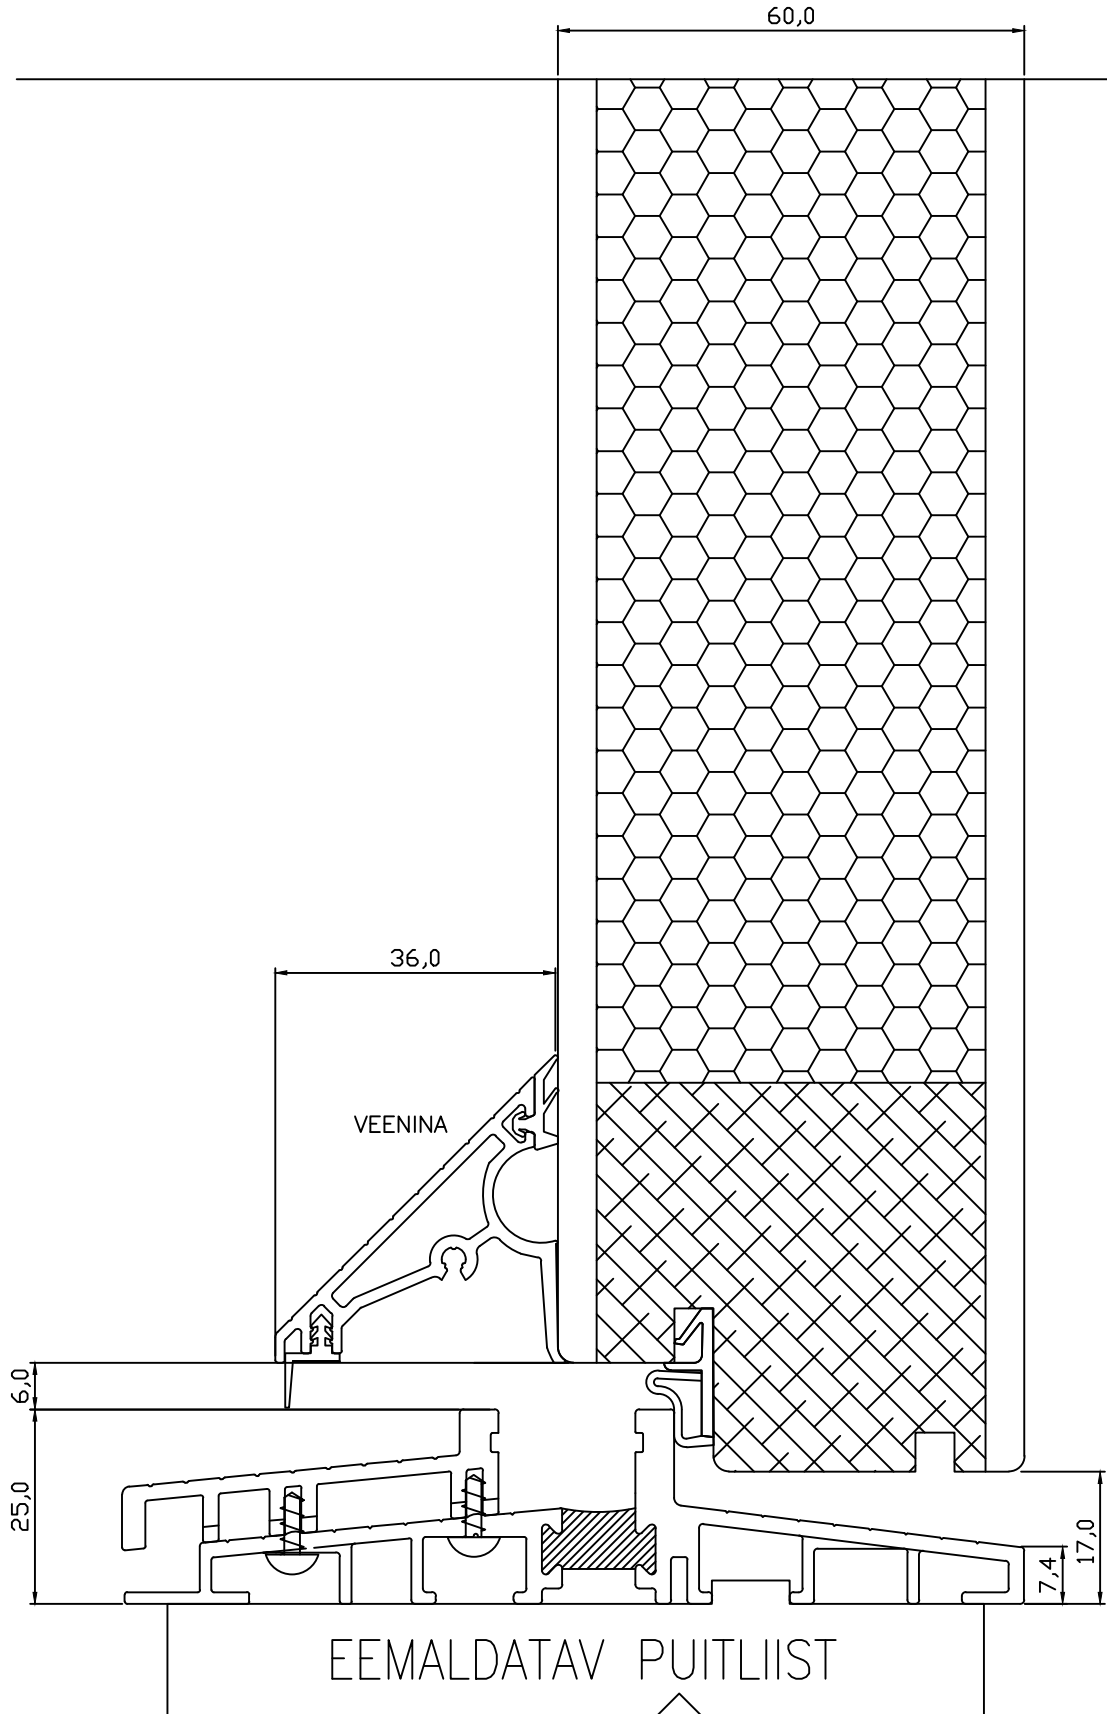

TOOTMINE.

Viking Window AS
Mõo, Järvamaa 72751 tlf.372 38 53 007.

VIKING 2K SISSEAVANEV KILPUKS.
VERT.LÕIGE UKSE ALAOSAST.

JOONISE NR:
KU2.0000.06

KUUPÄEV:	23.09.08	VJ.
REVISION A:	31.05.13	EJ.
REVISION B:		
REVISION C:		

MÕÖT:	1:1
KINNITATUD:	
RN.	

Tootja jätab endale õiguse teha muudatusi !