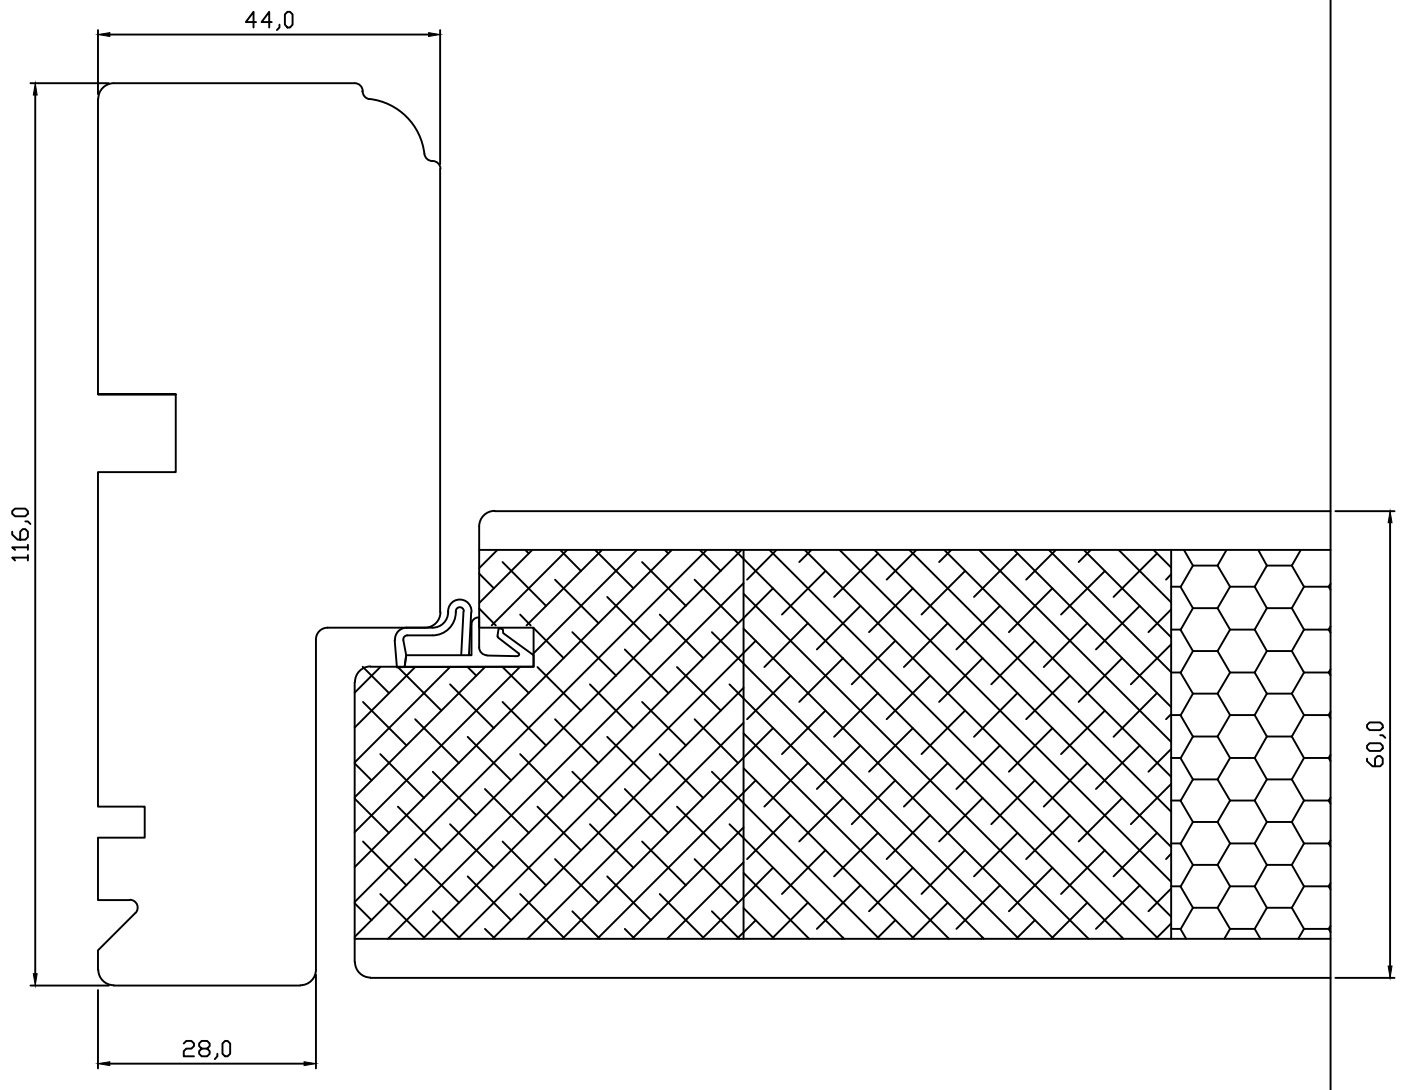

KUUPÄEV:	23.09.08	VJ.
REVISION A:	31.05.13	EJ.
REVISION B:		
REVISION C:		

VIKING 2K KILPUKS.**HOR.LÕIGE UKSE HINGEDEPOOLSEST KÜLJEST**

JONISE NR:

KU2.0000.03

MÕÖT: 1:1

KINNITATUD:

RN.

TOOTMINE.