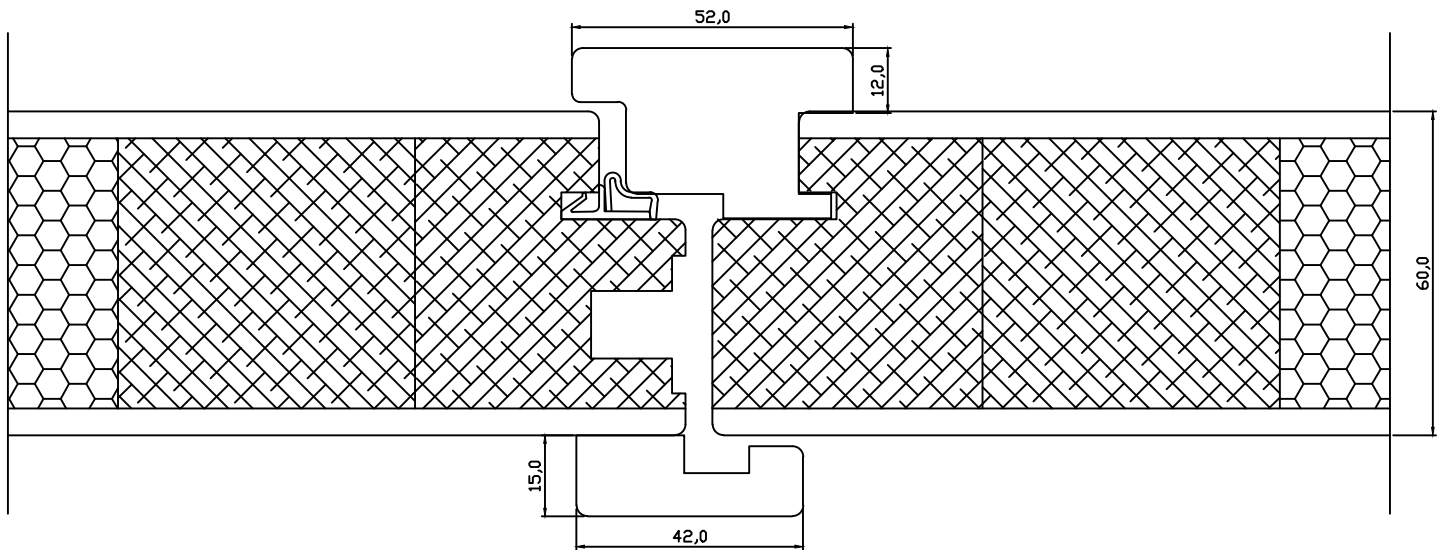

TOOTMINE.

Viking Window AS
Mõo, Järvamaa 72751 tlf.372 38 53 007.

VIKING 2K KILPUKS.

HOR.LÕIGE KAHEPOOLSEST UKSEST

JOONISE NR:

KU2.0000.12

KUUPÄEV: 05.07.11

RN.

MÕÖT: 1:1

REVISION A: 31.05.13

EJ.

REVISION B:

KINNITATUD:

REVISION C:

RN.