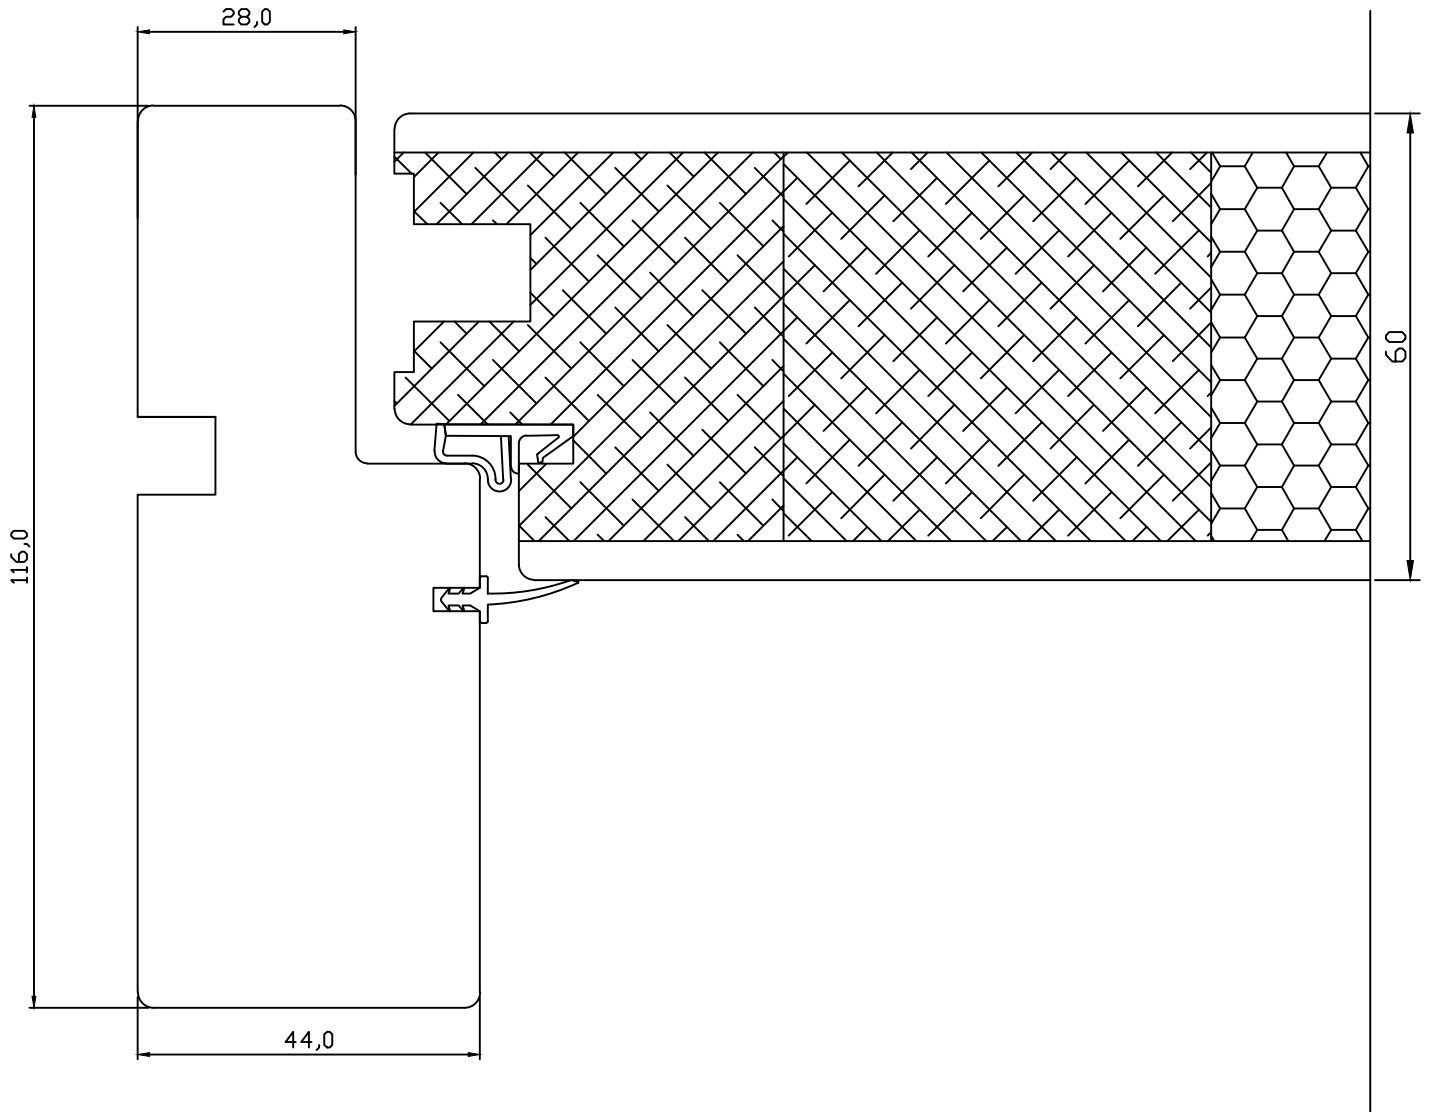

TOOTMINE.

Viking Window AS
Mõo, Järvamaa 72751 tlf.372 38 53 007.

VIKING 2K SISSEAVANEV KILPUKS
HOR:LÕIGE SULUSEPOOLSEST KÜLJEST

JOONISE NR:
KU2.0000.07

KUUPÄEV: 23.09.08 VJ.

MÕÖT: 1:1

REVISION A: 31.05.13 EJ.

REVISION B:

KINNITATUD:

REVISION C:

RN.