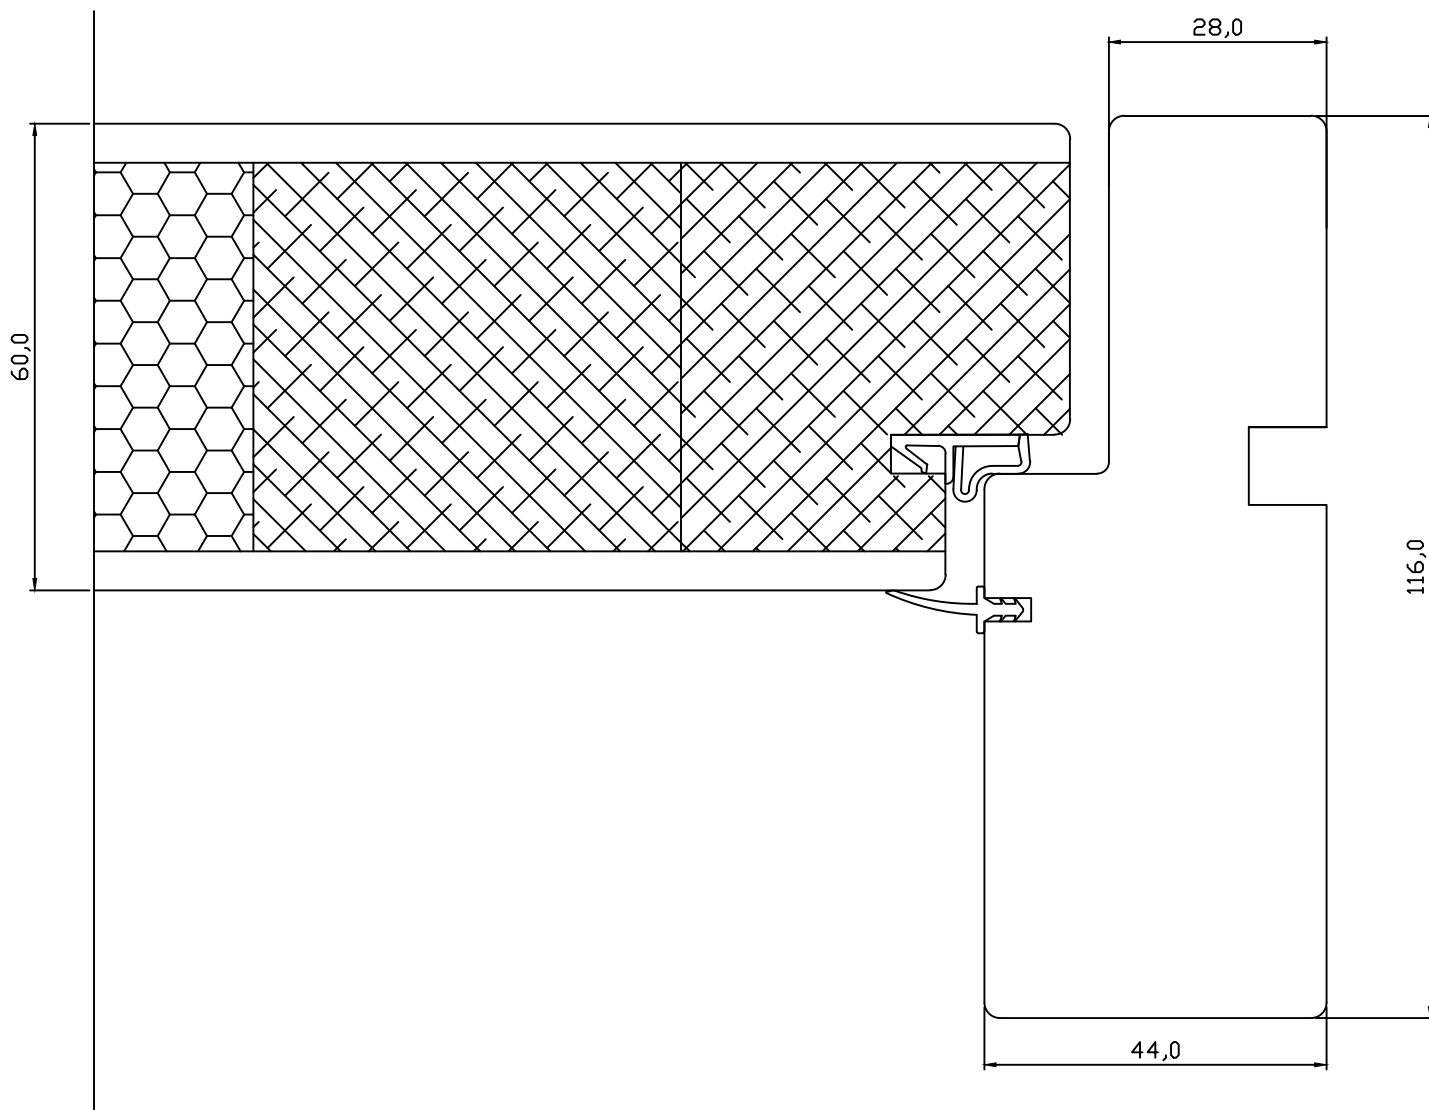

TOOTMINE.

Viking Window AS
Mäo, Järvamaa 72751 tlf.372 38 53 007.

**VIKING 2K SISSEAVANEV KILPUKS
HOR:LÕIGE HINGEPOOLSEST KÜLJEST**

JOONISE NR:
KU2.0000.08

KUUPÄEV: 23.09.08 VJ.

MÕÖT: 1:1

REVISION A: 31.05.13 EJ.

REVISION B:

KINNITATUD:

REVISION C:

RN.