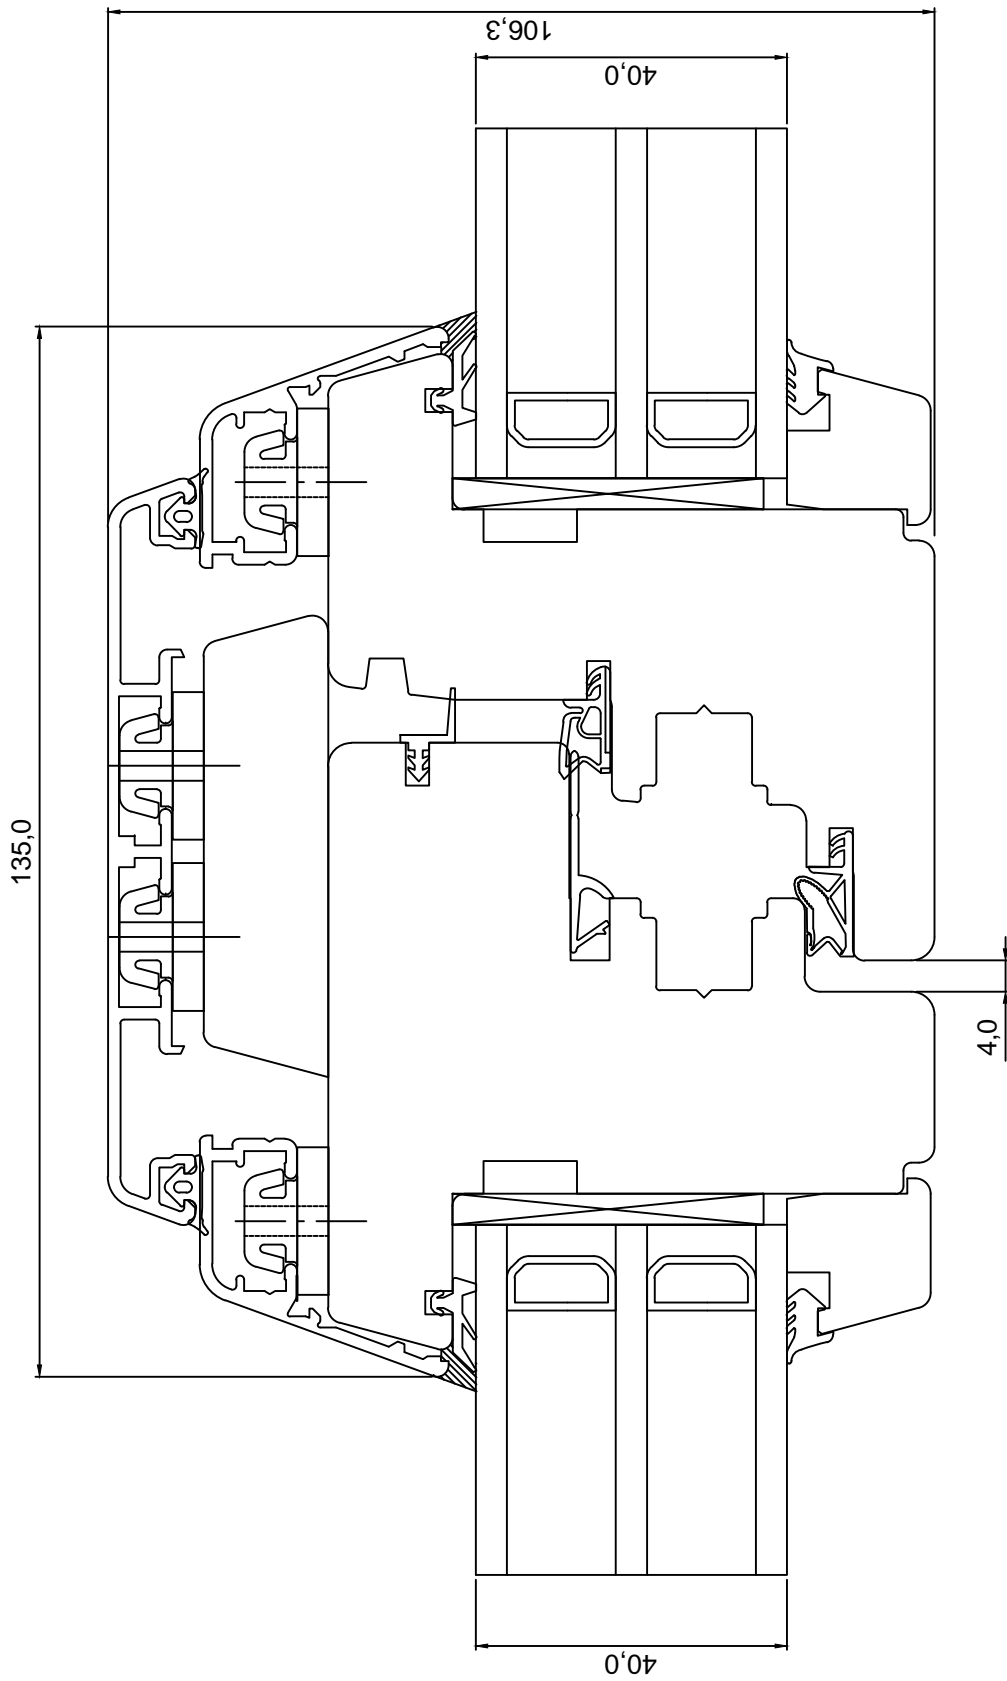

1:2
2KLAASI

1:2
ALTERNATIIV

TOOTMINE.

Viking Window AS

Müo, Järvamaa 72751 tlf.372 38 48 900

KUUPÄEV: 20.05.13 VJ.

REVISION A:

REVISION B:

REVISION C:

**SAKSA TÜÜPI DK13 PUIT-ALU AKEN
HOR.LÕIGE PIMEPOSTIGA RAAMI KESKOSAST**

JOONISE NR:

DKA13.2.03

MÕÖT: 1:1

KINNITATUD:

RN.