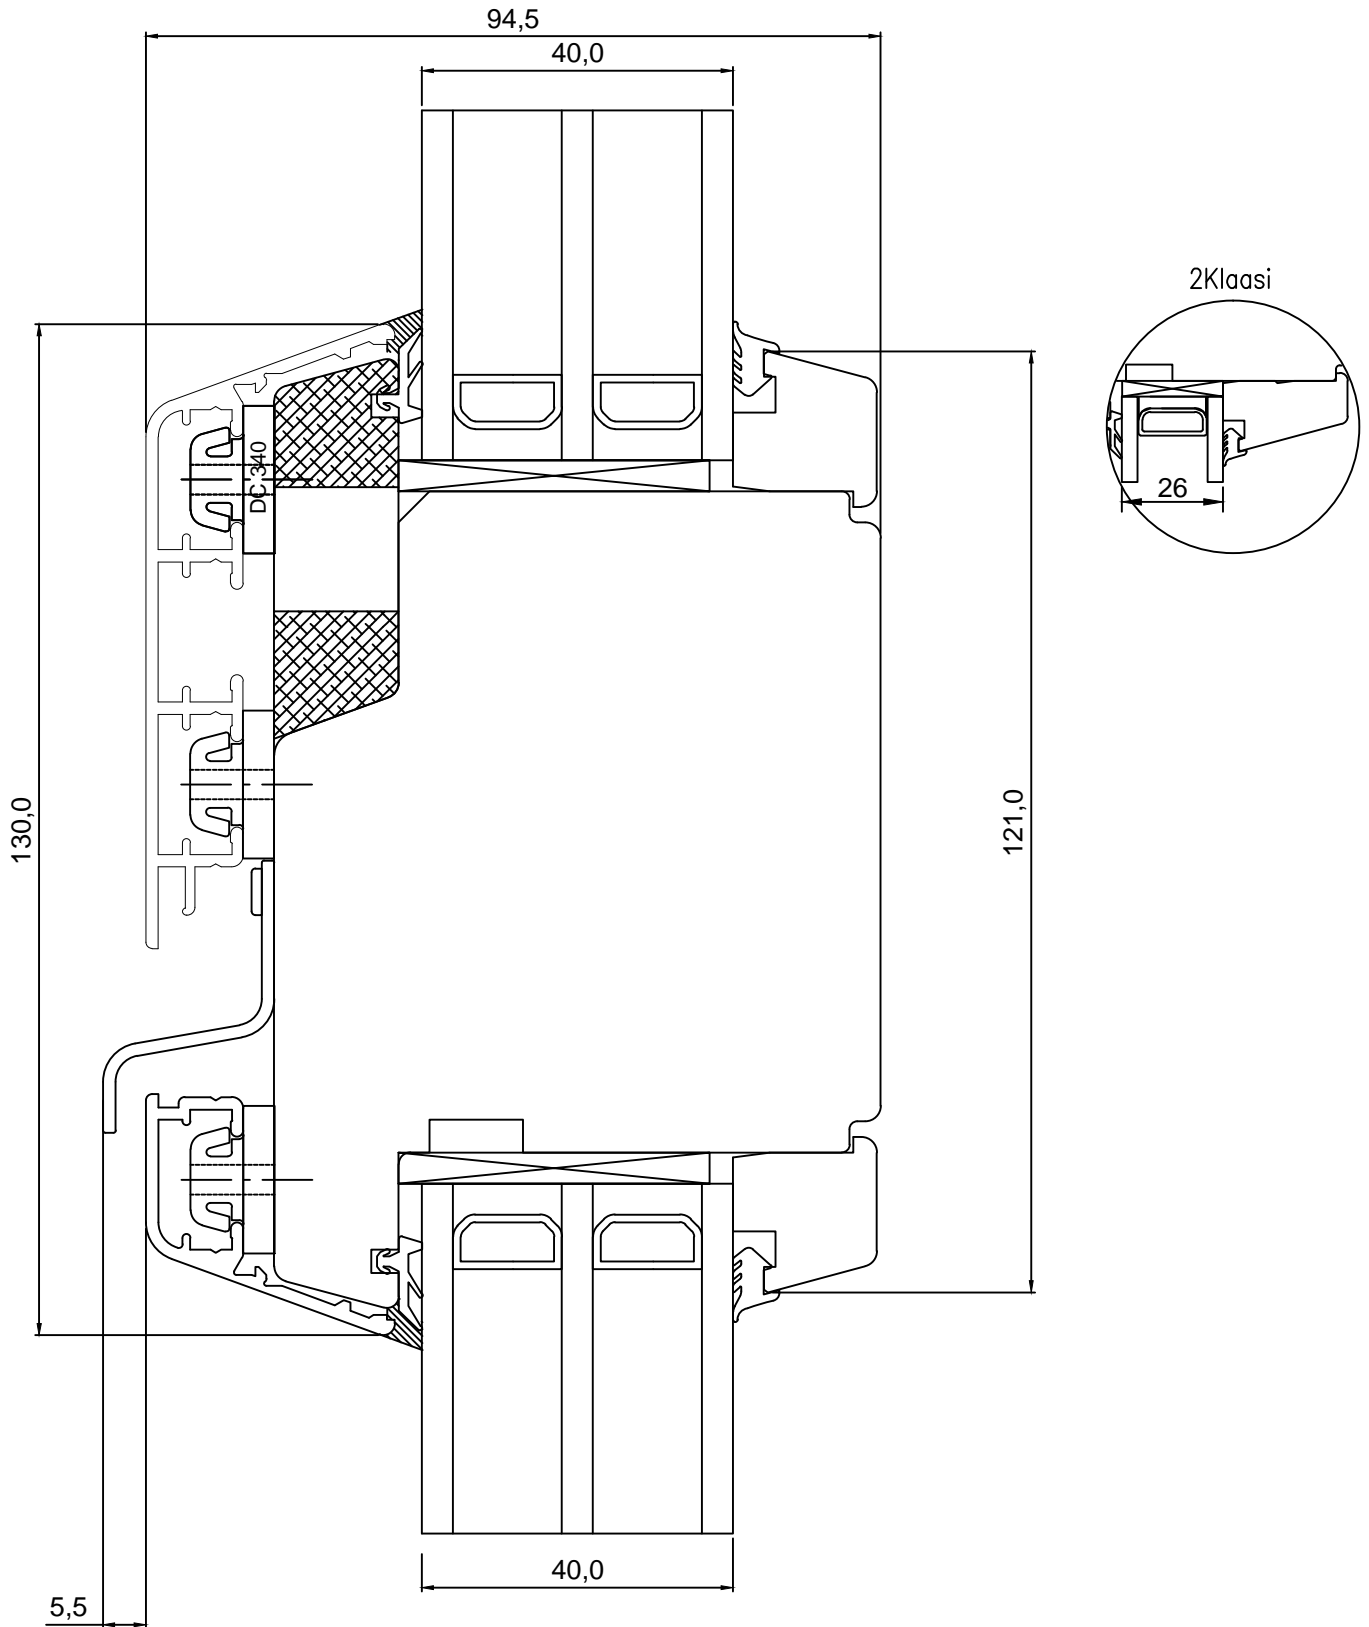

TOOTMINE.

Viking Window AS
Mõo, Järvamaa 72751 tlf.372 38 48 900

SAKSA TÜÜPI DK13 PUIT-ALU AKEN VERT.LÕIGE KINNISEST HOR. IMPOSTIST

JOONISE NR:

DKA13.2.12

KUUPÄEV: 20.05.13

VJ.

MÕÖT: 1:1

REVISION A:

REVISION B:

REVISION C:

KINNITATUD:

VJ.