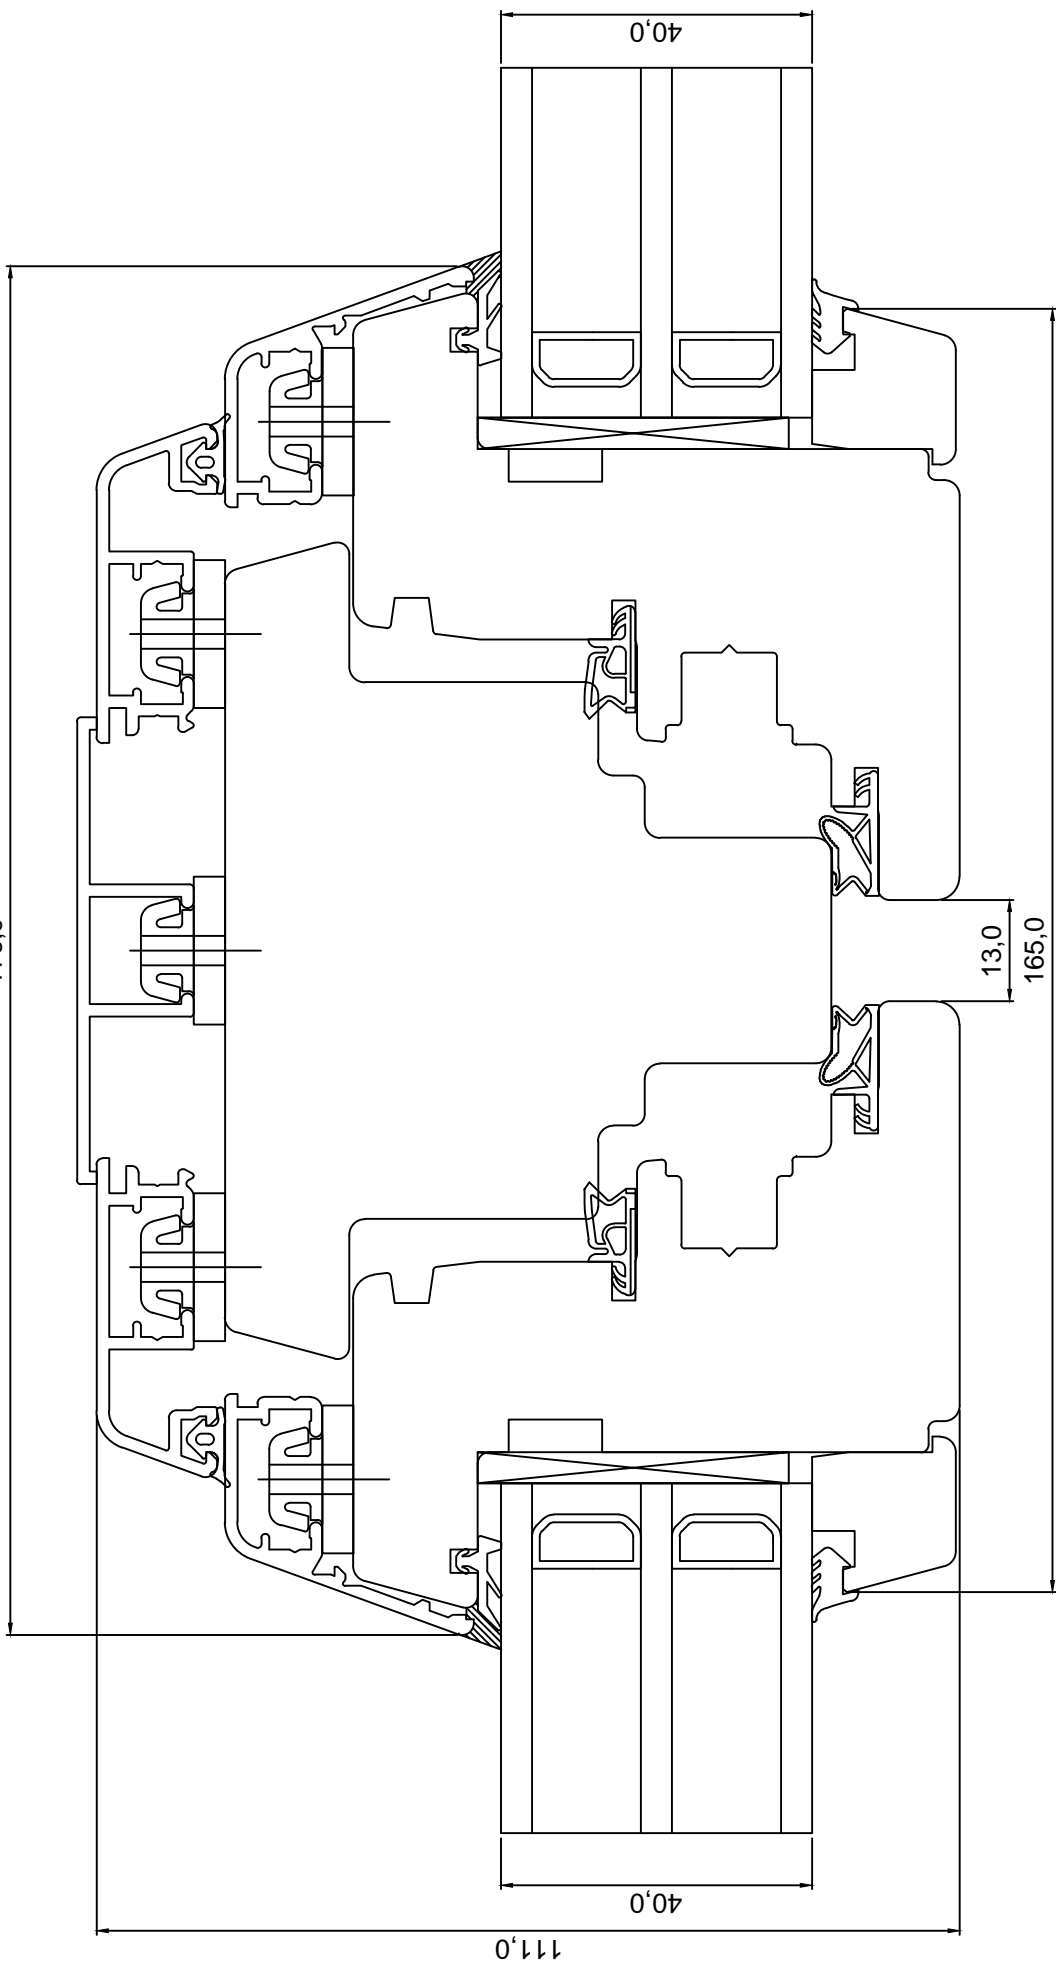

KINNITATUD:

VJ.

176,0

1:2
2KLAASI

1:2
ALTERNATIIV

TOOTMINE.

Viking Window AS
Müo, Järvamaa 72751 tlf.372 38 48 900

KUUPÄEV: 20.05.13 VJ.