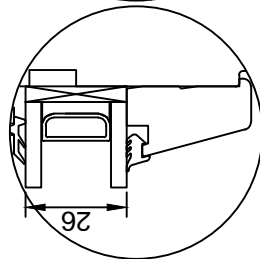

1:2
2KLAASI