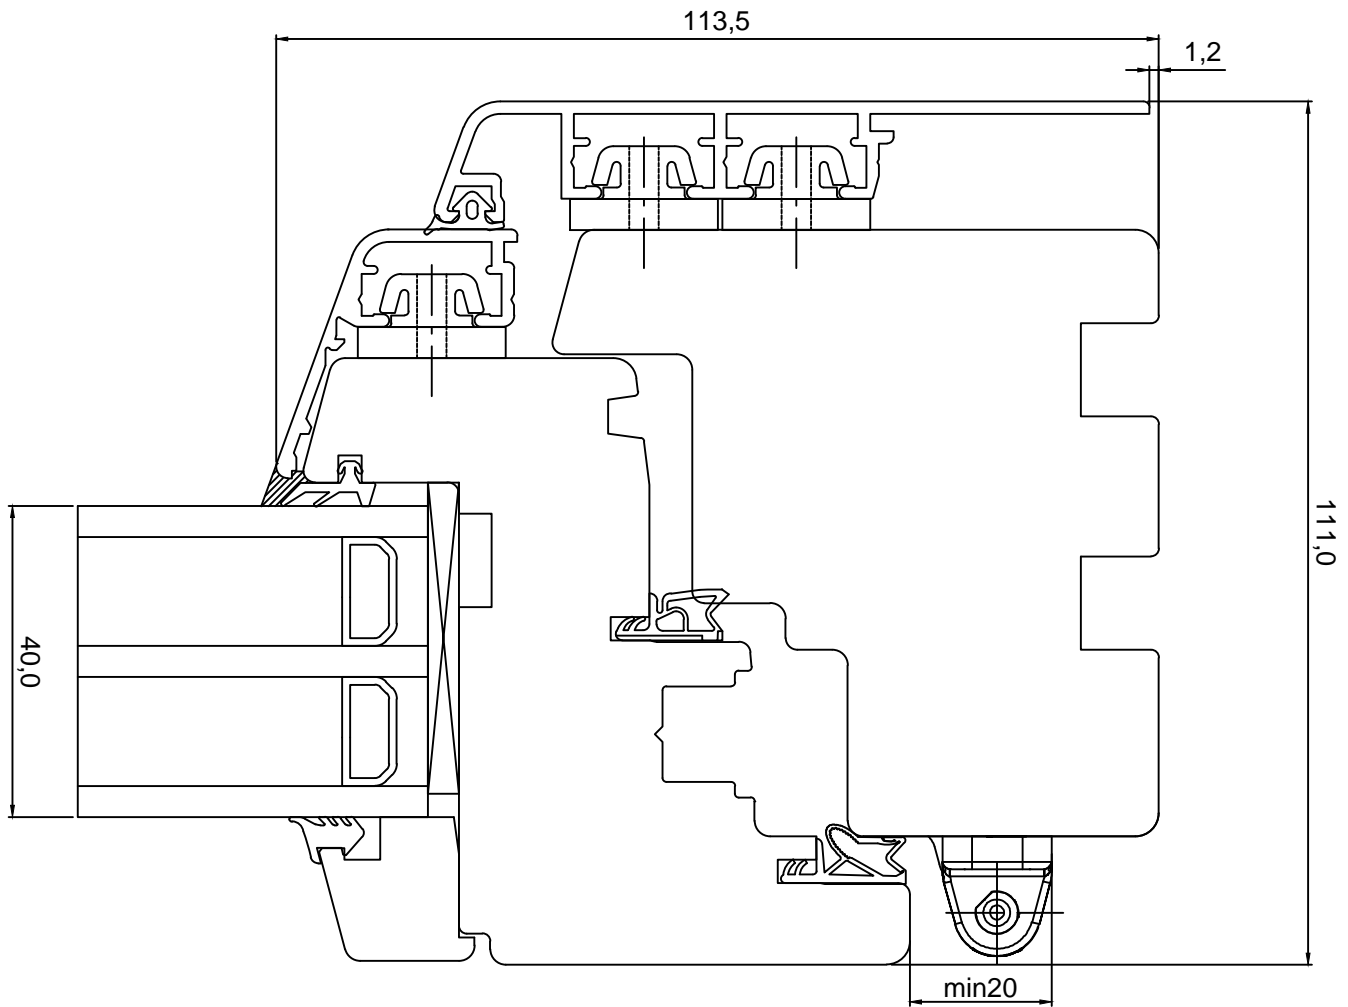

ALTERNATIIV