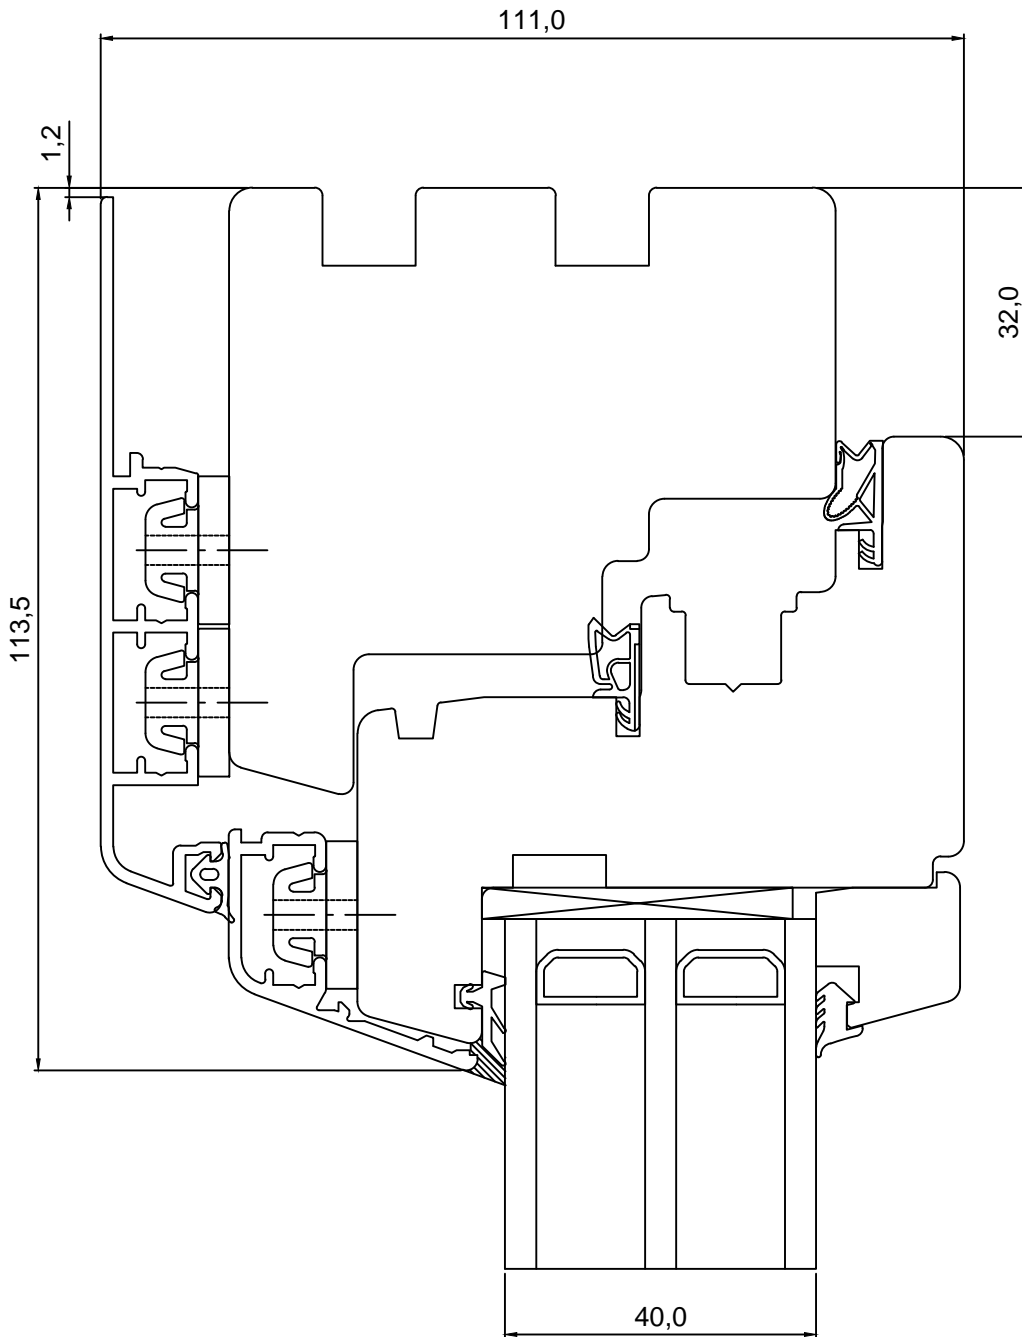

TOOTMINE.

Viking Window AS
Mõo, Järvamaa 72751 tlf.372 38 48 900

KUUPÄEV: 20.05.13 VJ.

REVISION A:

REVISION B:

REVISION C:

**SAKSA TÜÜPI DK13 PUIT-ALU AKEN
VERT.LÕIGE ÜLA-JA KÜLGLENGIST KOOS
RAAMIGA**

JOONISE NR:
DKA13.2.01

MÕÖT: 1:1

KINNITATUD:

RN.