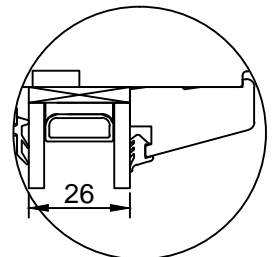

TOOTMINE.

Viking Window AS
Mäo, Järvamaa 72751 tlf.372 38 48 900

SAKSA TÜÜPI DK13 PUIT-ALU AKEN KINNINE ÜLA-JA KÜLGLENG

JOONISE NR:
DKA13.2.06

KUUPÄEV: 20.05.13 VJ.

MÖÖT: 1:1

REVISION A:

REVISION B:

REVISION C:

KINNITATUD:

VJ.

2Klaasi