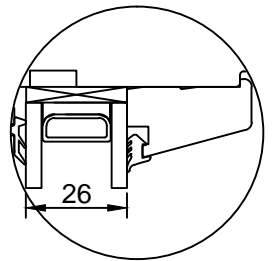

MÕÖT: 1:1

KINNITATUD:

RN.

ALTERNATIIV

2Klaasi

TOOTMINE.

Viking Window AS
Mõo, Järvamaa 72751 tlf.372 38 48 900

KUUPÄEV: 20.05.13 VJ.