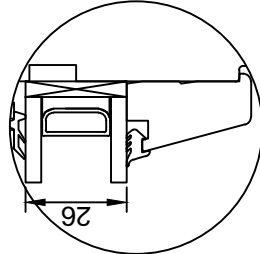

KINNITATUD:

VJ.

176,0

1:2
2KLAASI

1:2
ALTERNATIIV

TOOTMINE.

Viking Window AS
Müo, Järvamaa 72751 tlf.372 38 48 900

KUUPÄEV: 20.05.13 VJ.