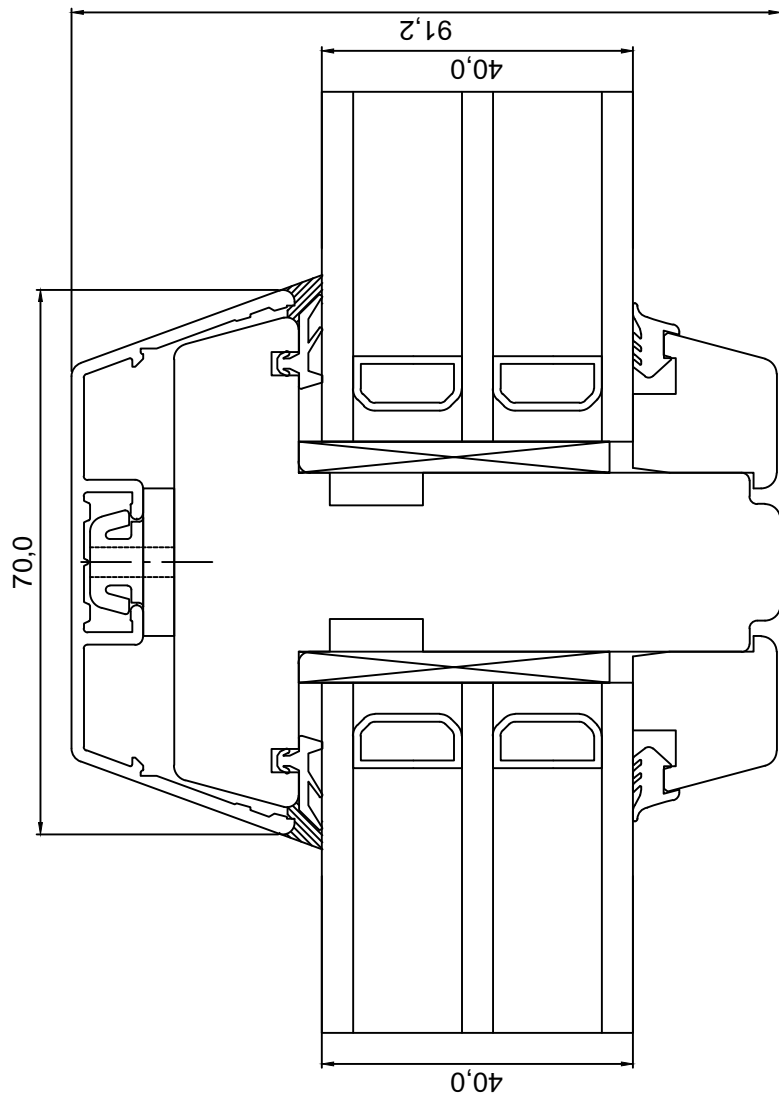

SAKSA TÜÜPI DK13 PUUIT-ALU AKEN
HOR.LÕIGE 85MM PROSSIST

JOONISE NR:

DKA13.2.20

MÕÖT: 1:1

KINNITATUD:

VJ.

1:2
2KLAASI

Tootja jätab endale õiguse teha muudatusi !