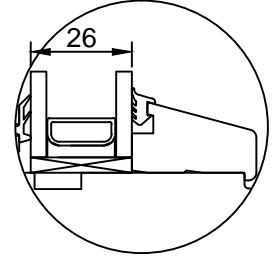

TOOTMINE.

Viking Window AS
Mõo, Järvamaa 72751 tlf.372 38 48 900

KUUPÄEV: 20.05.13 VJ.

REVISION A:

REVISION B:

REVISION C:

**SAKSA TÜÜPI DK13 PUIT-ALU AKEN
VERT.LÕIGE HOR. IMPOSTIST KOOS
RAAMIDEGA**

JOONISE NR:
DKA13.2.09