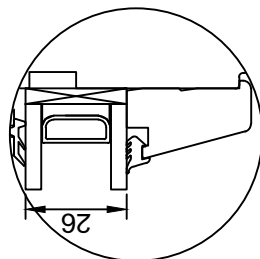

SAKSA TÜÜPI DK13 PUUIT-ALU AKEN
HOR.LÕIGE 85MM PROSSIST

JOONISE NR:

DKA13.2.20

MÕÖT: 1:1

KINNITATUD:

VJ.

1:2
2KLAASI

Tootja jätab endale õiguse teha muudatusi !