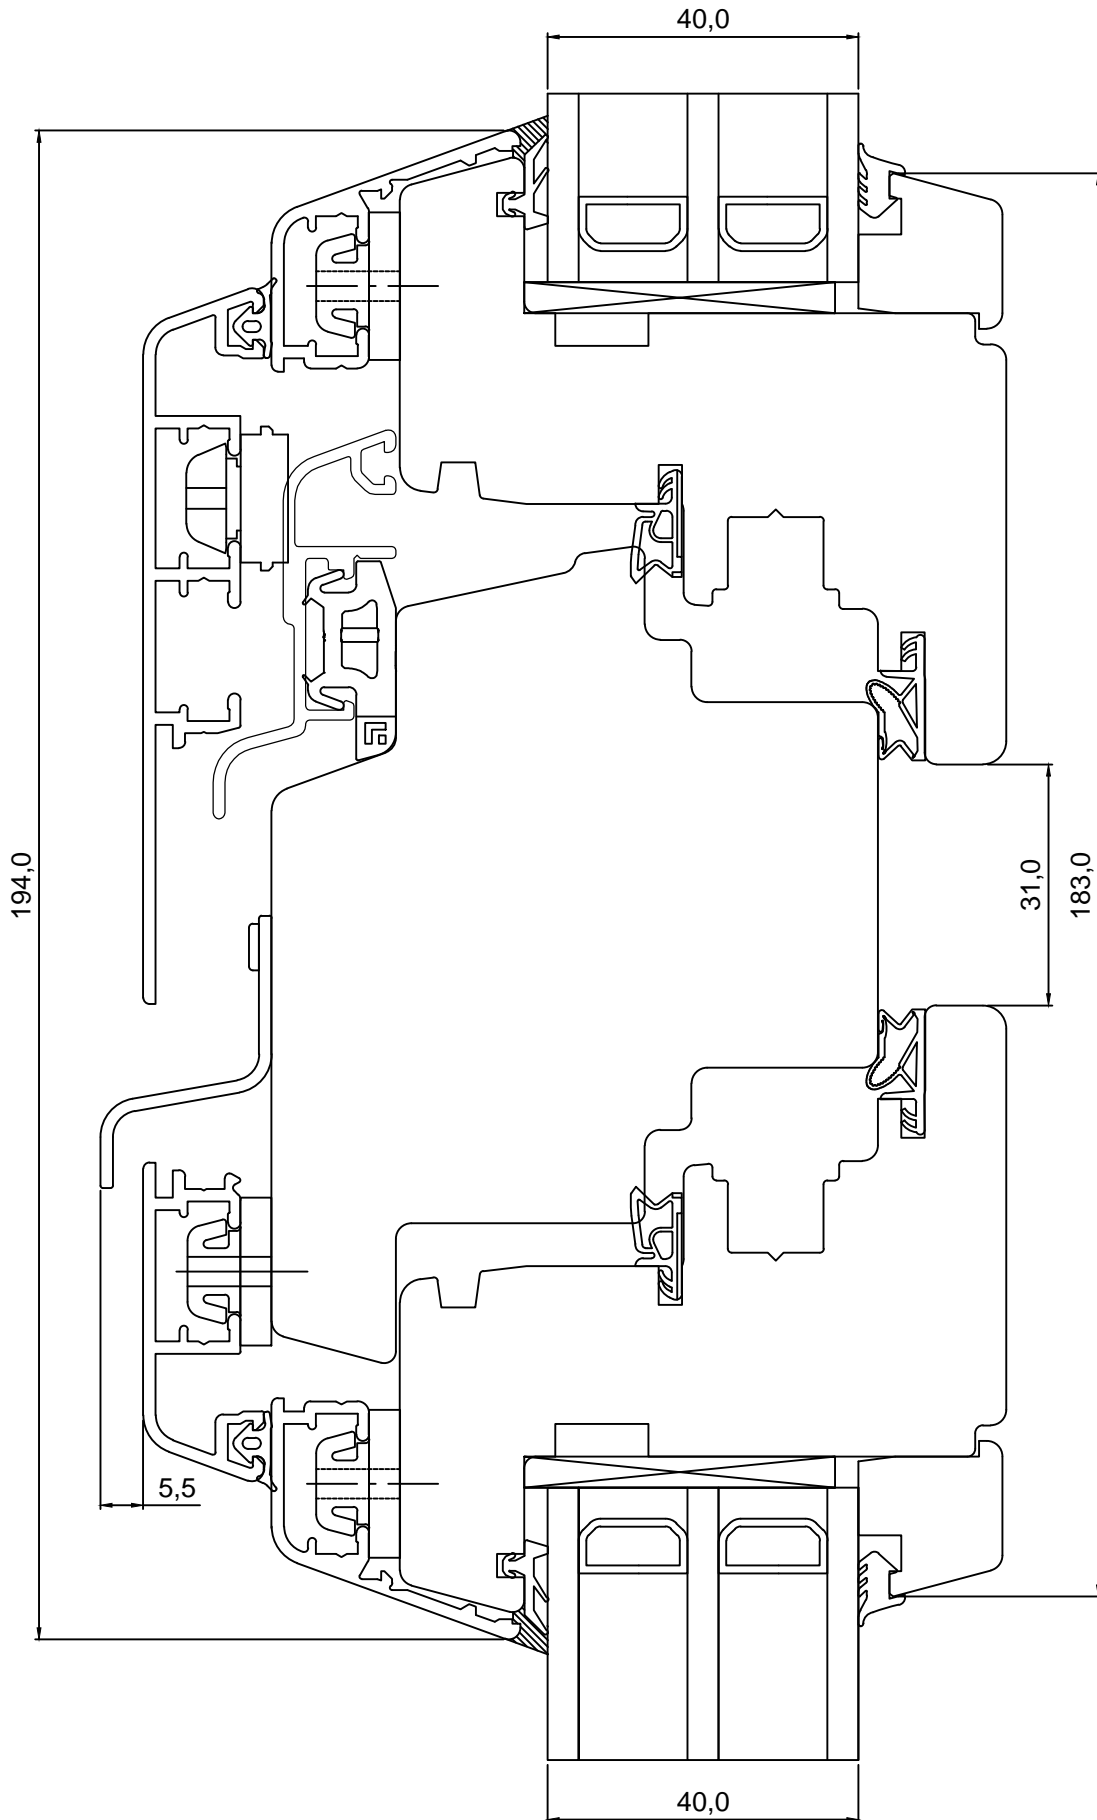

TOOTMINE.

Viking Window AS
Mõo, Järvamaa 72751 tlf.372 38 48 900

KUUPÄEV: 20.05.13 VJ.

REVISION A:

REVISION B:

REVISION C:

**SAKSA TÜÜPI DK13 PUIT-ALU AKEN
VERT.LÕIGE HOR. IMPOSTIST KOOS
RAAMIDEGA**

JOONISE NR:
DKA13.2.09

MÕÖT: 1:1

KINNITATUD:

VJ.