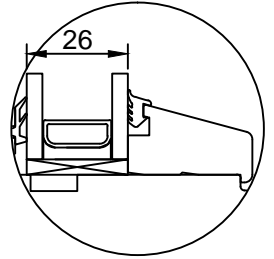

TOOTMINE.

Viking Window AS
Mõo, Järvamaa 72751 tlf.372 38 48 900

KUUPÄEV: 20.05.13 VJ.

REVISION A:

REVISION B:

REVISION C:

**SAKSA TÜÜPI DK13 PUIT-ALU AKEN
VERT.LÕIGE HOR. IMPOSTIST KOOS
RAAMIDEGA**

JOONISE NR:
DKA13.2.09

MÕÖT: 1:1

KINNITATUD:

VJ.

2Klaasi

ALTERNATIIV