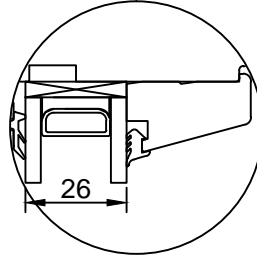

TOOTMINE.

Viking Window AS
Mõo, Järvamaa 72751 tlf.372 38 48 900

KUUPÄEV: 20.05.13 VJ.

REVISION A:

REVISION B:

REVISION C:

SAKSA TÜÜPI DK13 PUIT-ALU AKEN VERT.LÕIGE ÜLA-JA KÜLGLENGIST KOOS RAAMIGA

JOONISE NR:

DKA13.2.01

MÖÖT: 1:1

KINNITATUD:

RN.

2Klaasi