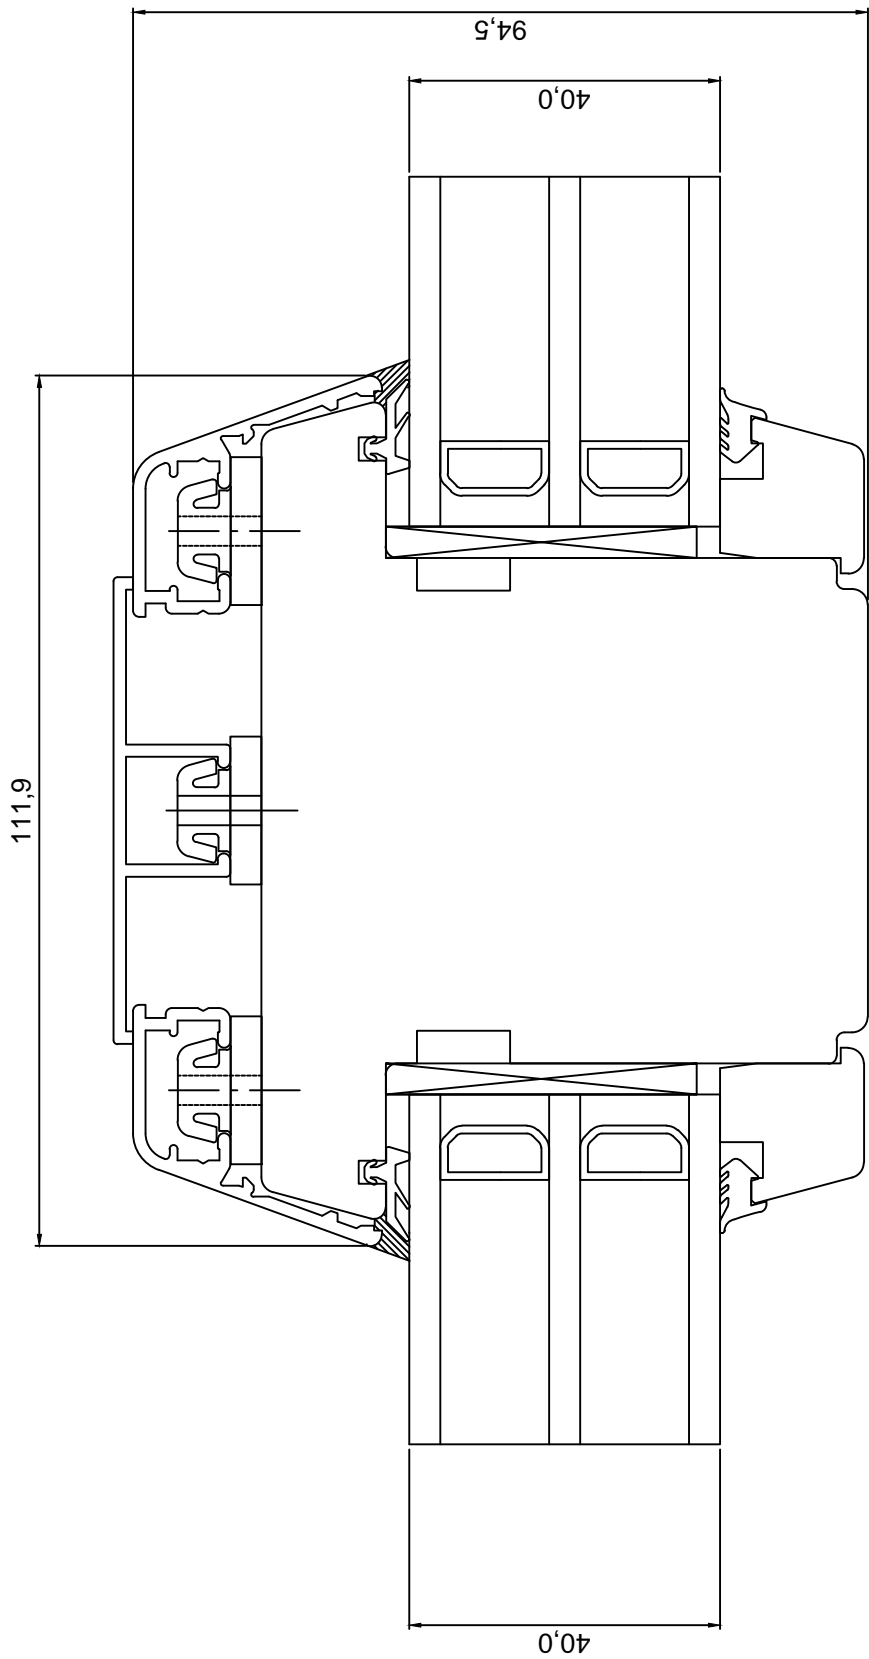

1:2
2KLAASI

Tootja jätab endale õiguse teha muudatusi !

TOOTMINE.

Viking Window AS
Mõis, Järvamaa 72751 tlf.372 38 48 900

KUUPÄEV: 20.05.13 VJ.

REVISION A:

REVISION B:

REVISION C:

SAKSA TÜÜPI DK13 PUIT-ALU AKEN
HOR.LÕIGE KINNISEST VERT. IMPOSTIST

JOONISE NR:

DKA13.2.18

MÕÖT: 1:1

KINNITATUD:

VJ.