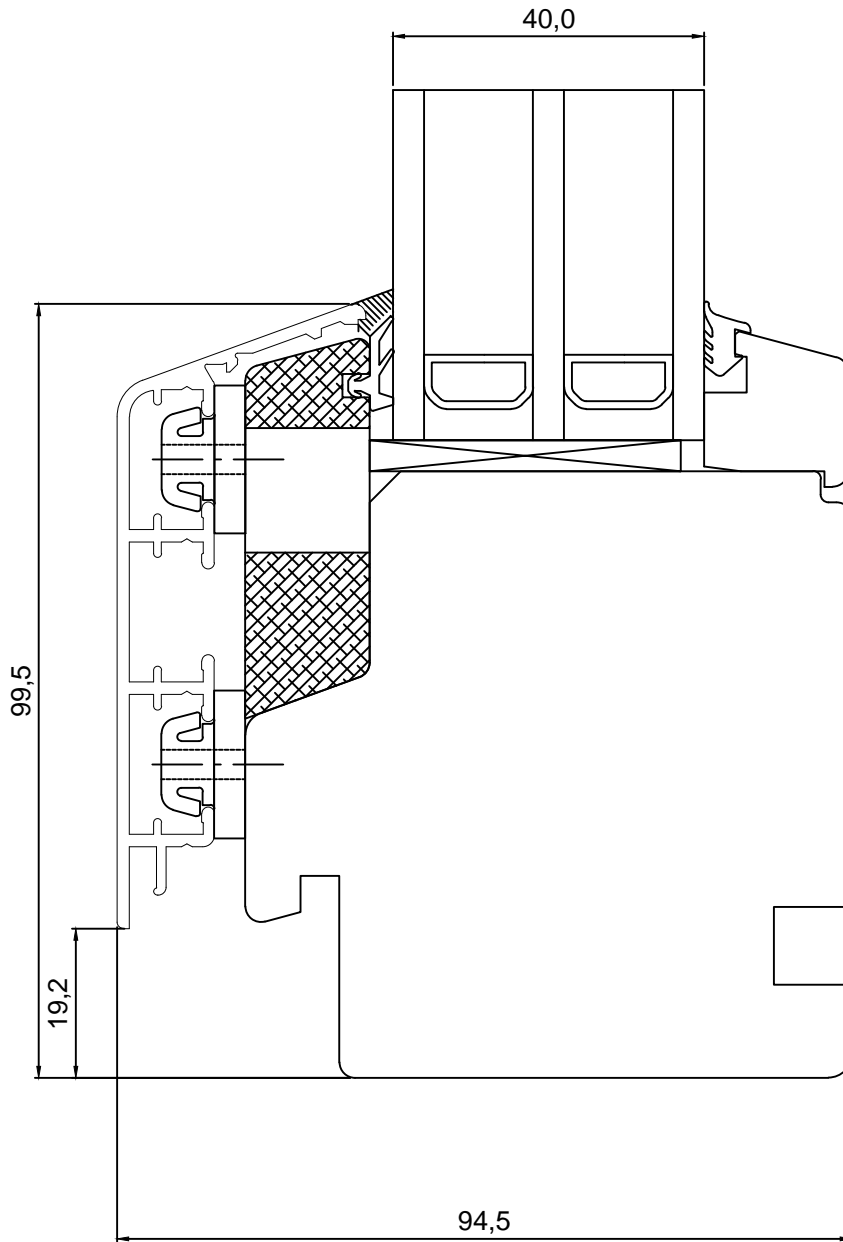

TOOTMINE.

Viking Window AS
Mõo, Järvamaa 72751 tlf.372 38 48 900

KUUPÄEV: 20.05.13 VJ.

REVISION A:

REVISION B:

REVISION C:

**SAKSA TÜÜPI DK13 PUIT-ALU AKEN
VERT.LÕIGE HOR. IMPOSTIST KOOS
RAAMIDEGA**

JOONISE NR:
DKA13.2.09