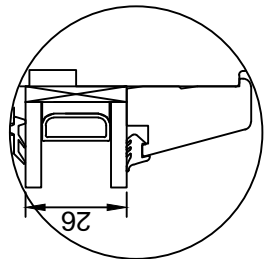

REVISION C:

SAKSA TÜÜPI DK13 PUIT-ALU AKEN
HOR.LÕIGE KINNISEST VERT. IMPOSTIST

JOONISE NR:

DKA13.2.18

MÕÖT: 1:1

KINNITATUD:

VJ.

1:2
2KLAASI