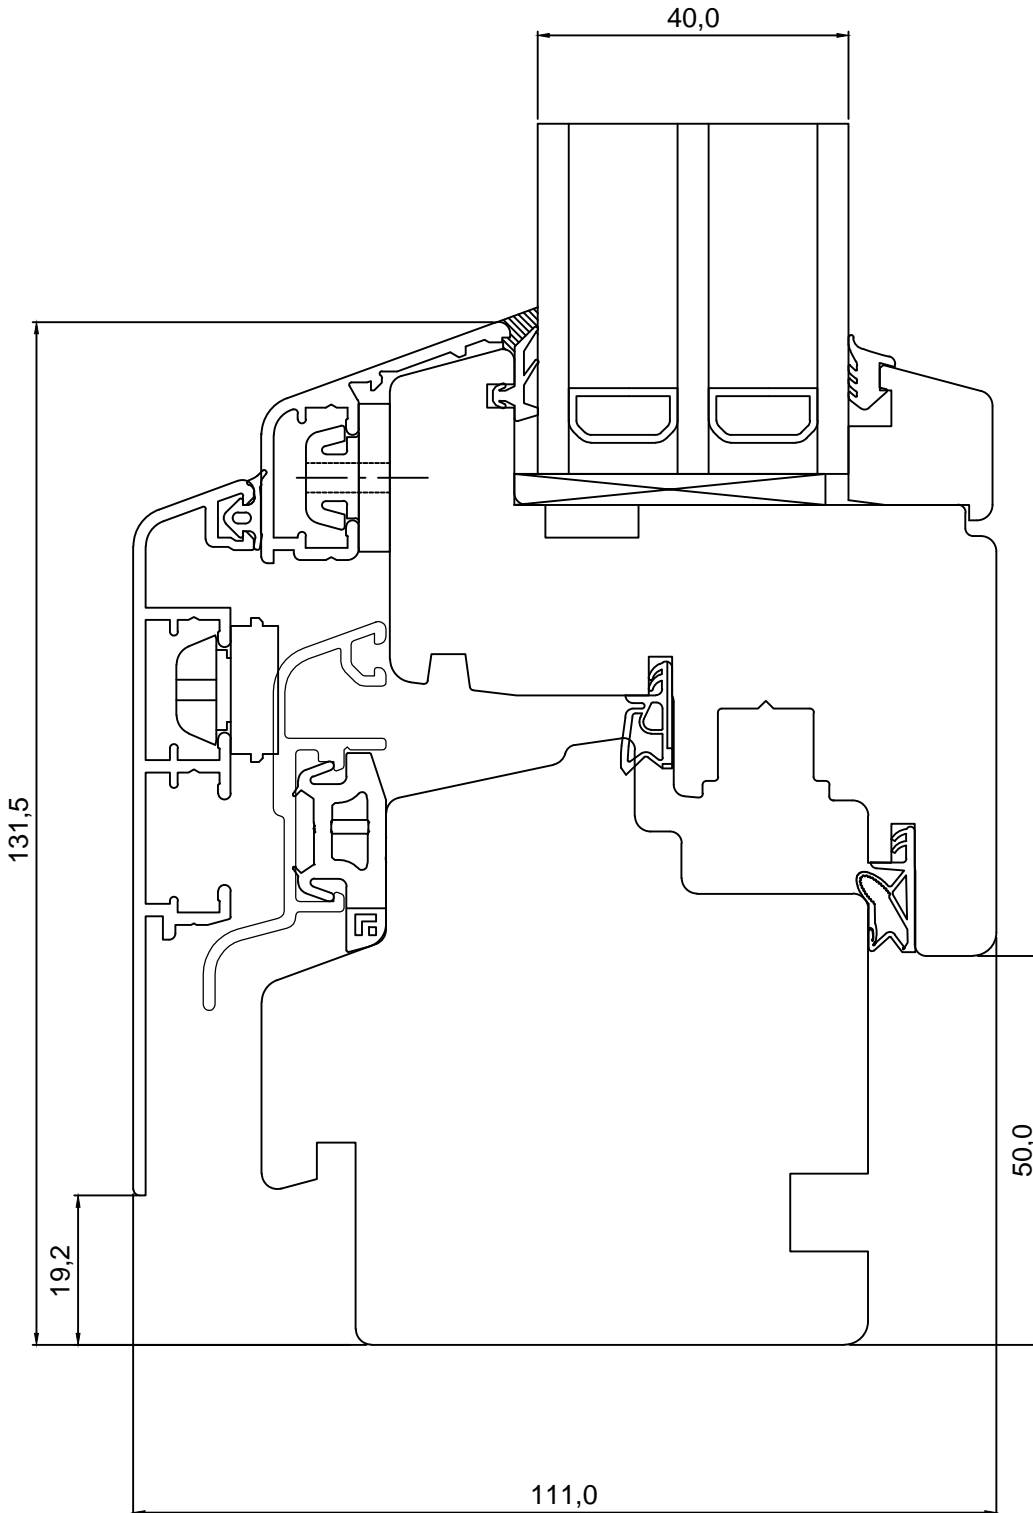

ALTERNATIIV