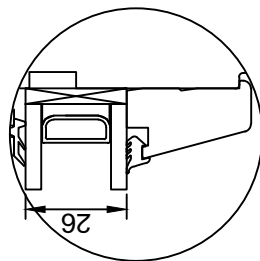

1:2
2KLAASI