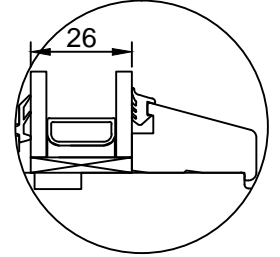

TOOTMINE.

Viking Window AS
Mäo, Järvamaa 72751 tlf.372 38 48 900

SAKSA TÜÜPI DK13 PUIT-ALU AKEN
AVANEVA AKNA ALALÕIGE

JOONISE NR:

DKA13.2.02

KUUPÄEV: 20.05.13 VJ.

MÕÖT: 1:1

REVISION A:

REVISION B:

REVISION C:

KINNITATUD:

RN.

2Klaasi