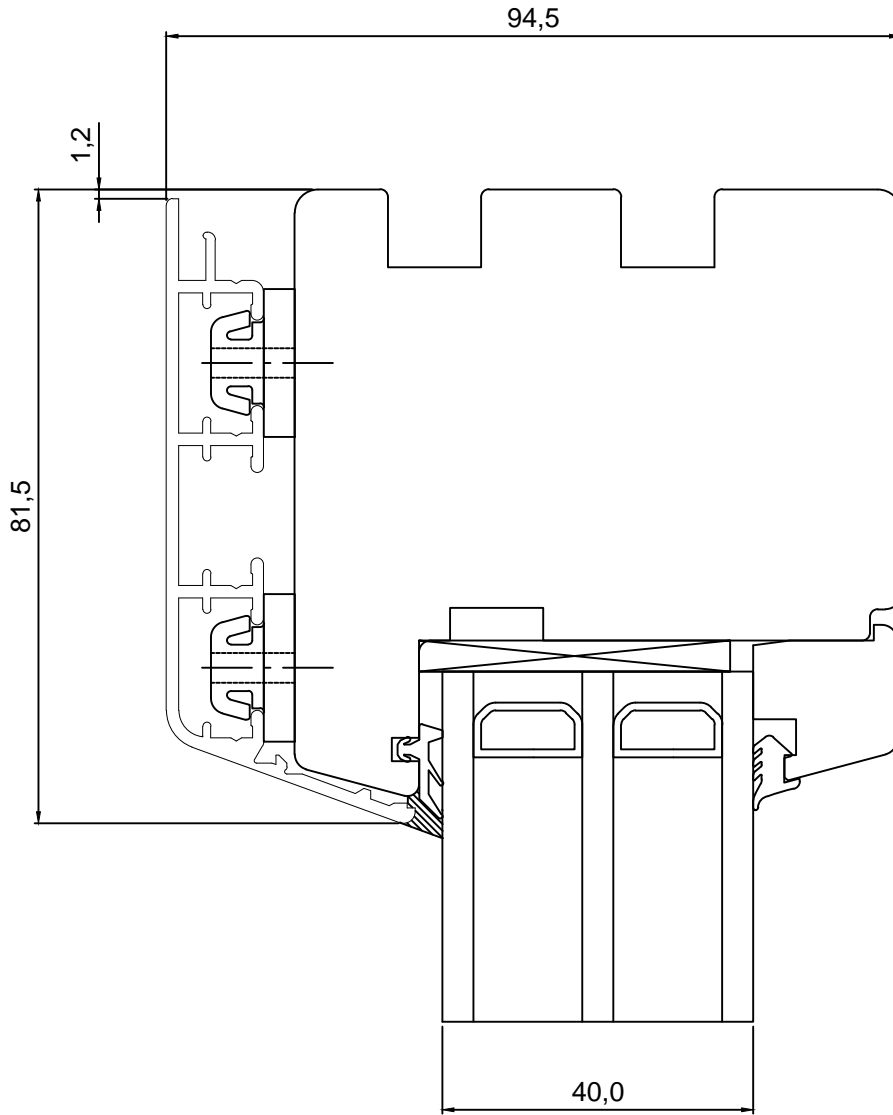

TOOTMINE.

Viking Window AS
Mäo, Järvamaa 72751 tlf.372 38 48 900

SAKSA TÜÜPI DK13 PUIT-ALU AKEN KINNINE ÜLA-JA KÜLGLENG

JOONISE NR:
DKA13.2.06

KUUPÄEV: 20.05.13 VJ.

MÖÖT: 1:1

REVISION A:

REVISION B:

REVISION C:

KINNITATUD:

VJ.