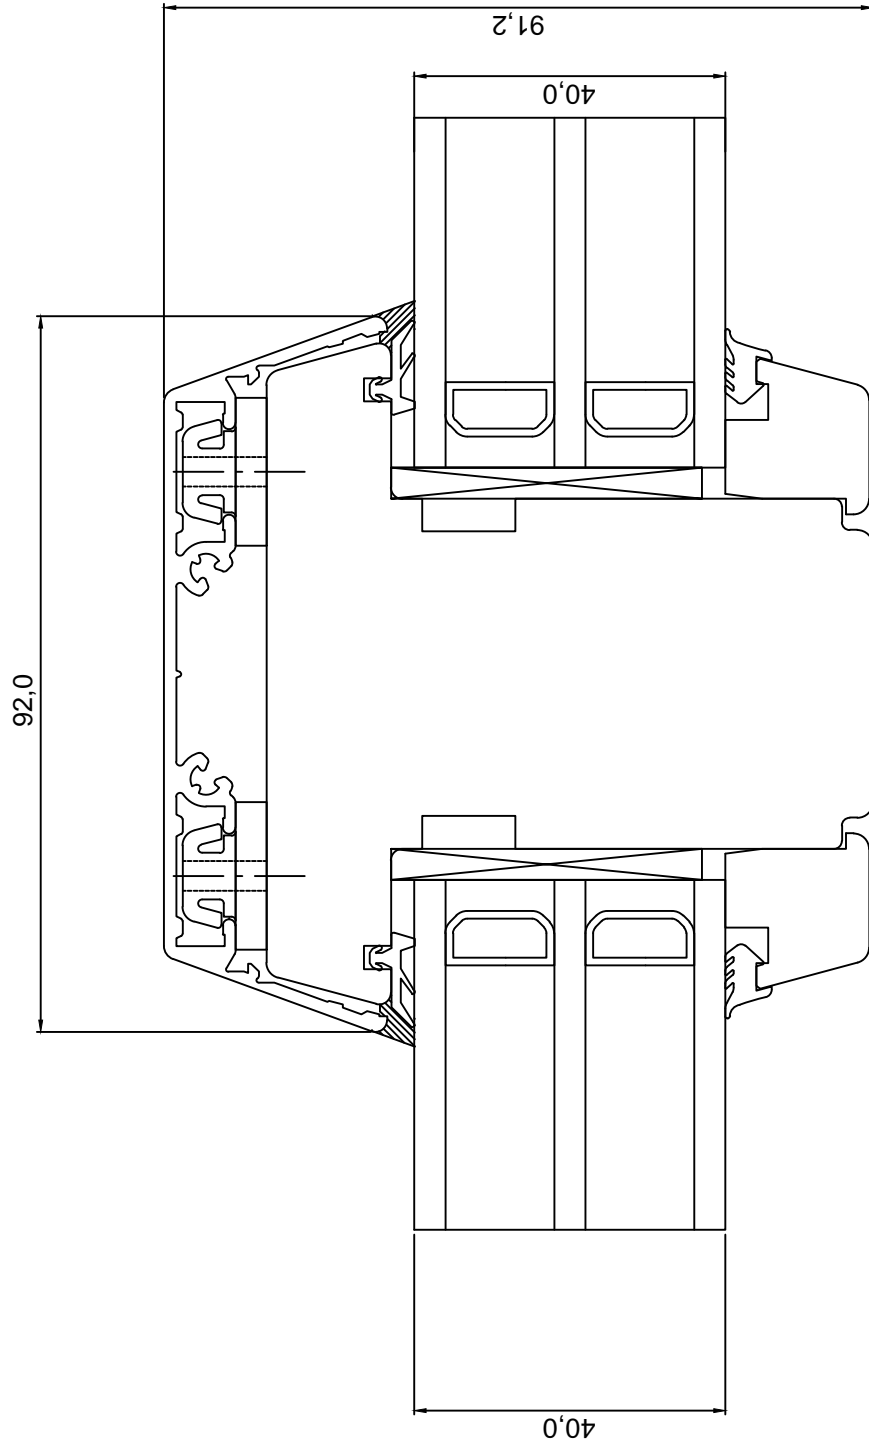

REVISION C:

SAKSA TÜÜPI DK13 PUIT-ALU AKEN
HOR.LÕIGE KINNISEST VERT. IMPOSTIST

JOONISE NR:

DKA13.2.18

MÕÖT: 1:1

KINNITATUD:

VJ.

1:2
2KLAASI