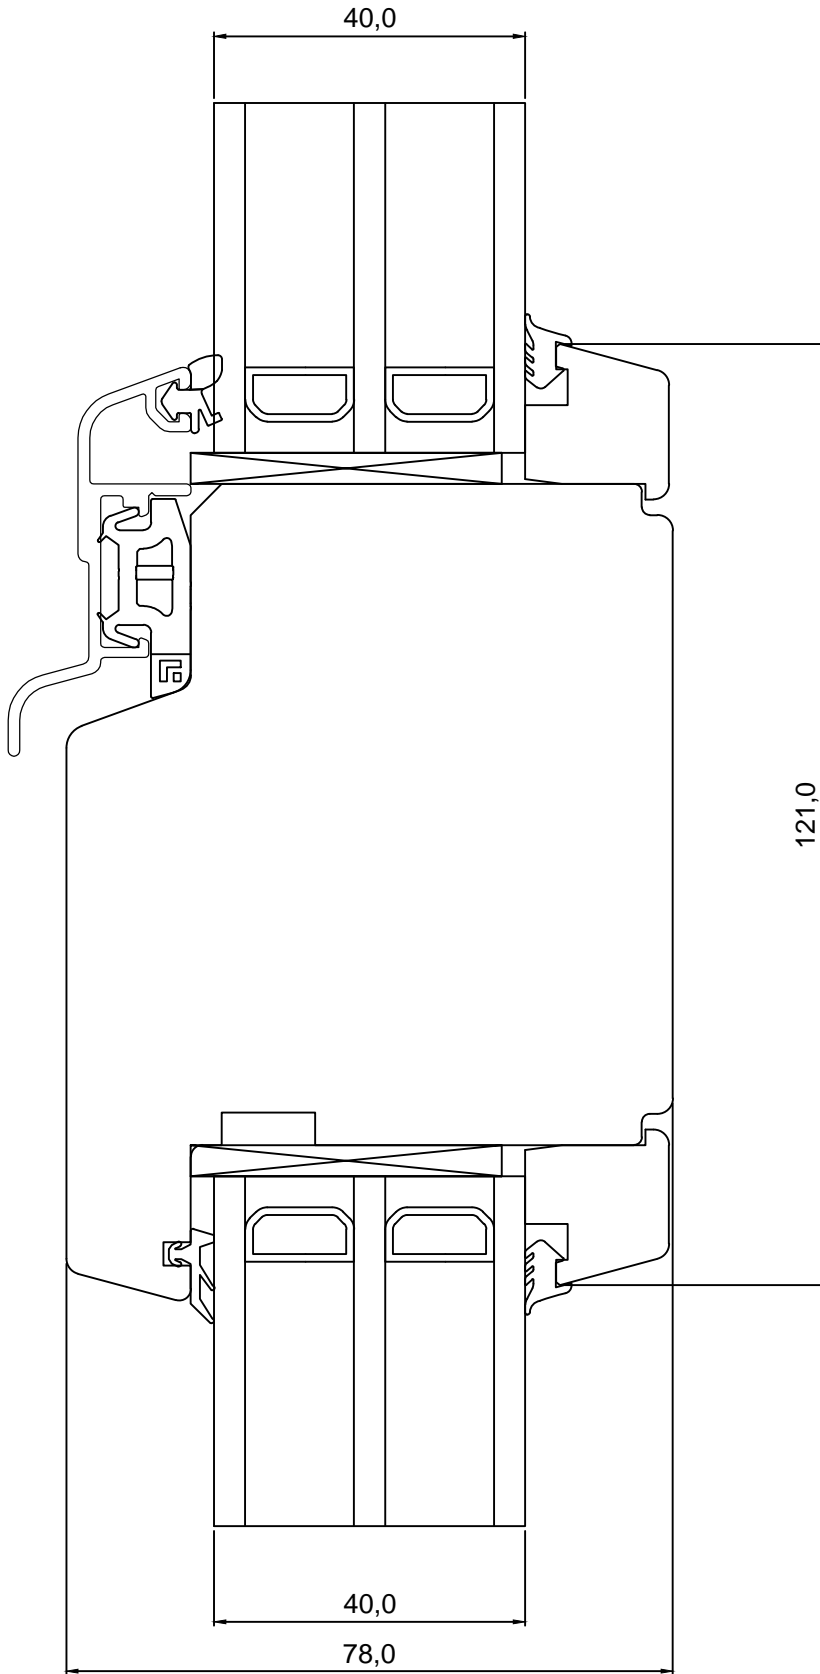

REVISION B:

REVISION C:

KINNITATUD:

VJ.

1:2
2KLAASI

1:2
ALTERNATIIV

TOOTMINE.

Viking Window AS
Mõo, Järvamaa 72751 tlf.372 38 48 900