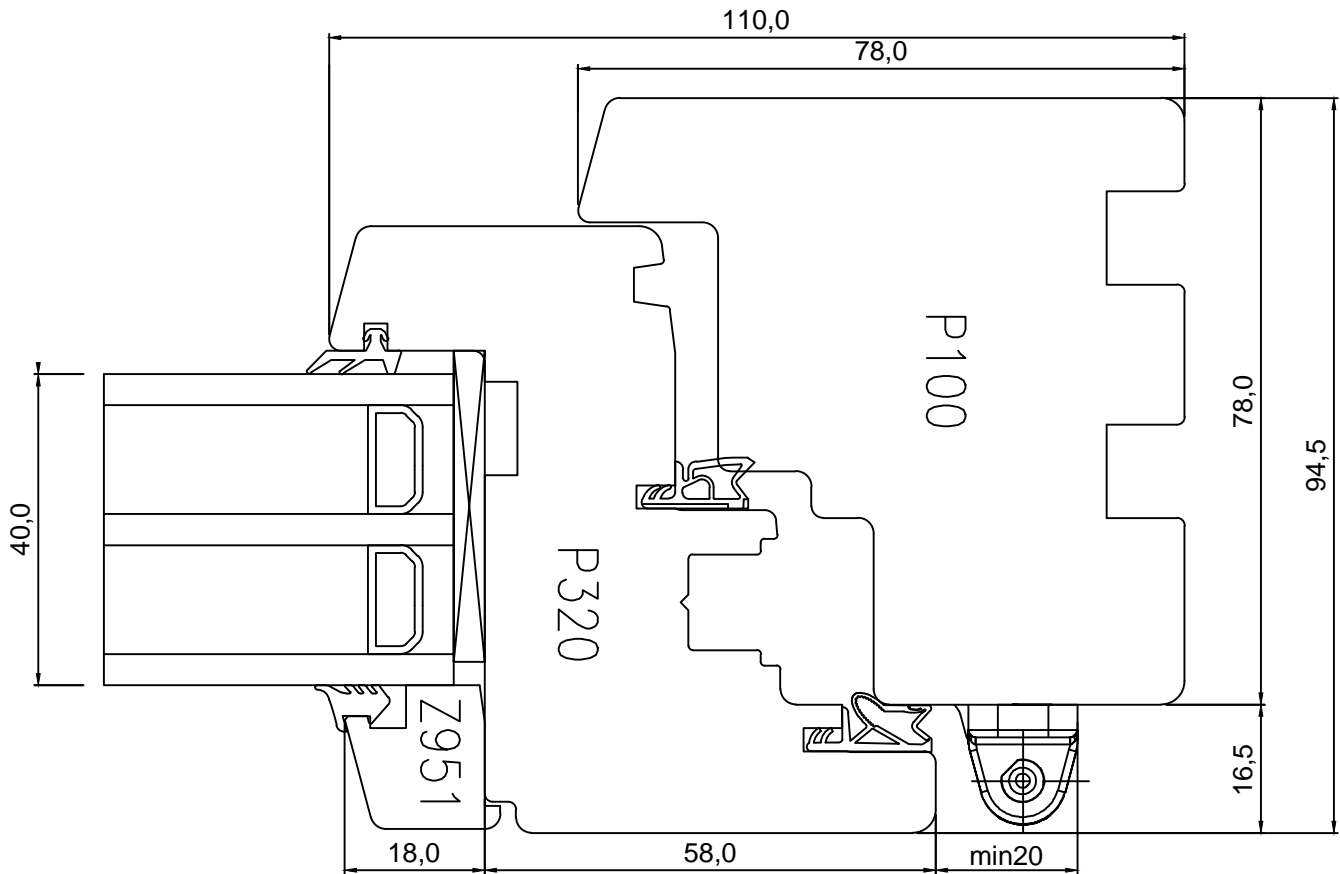

ALTERNATIIV