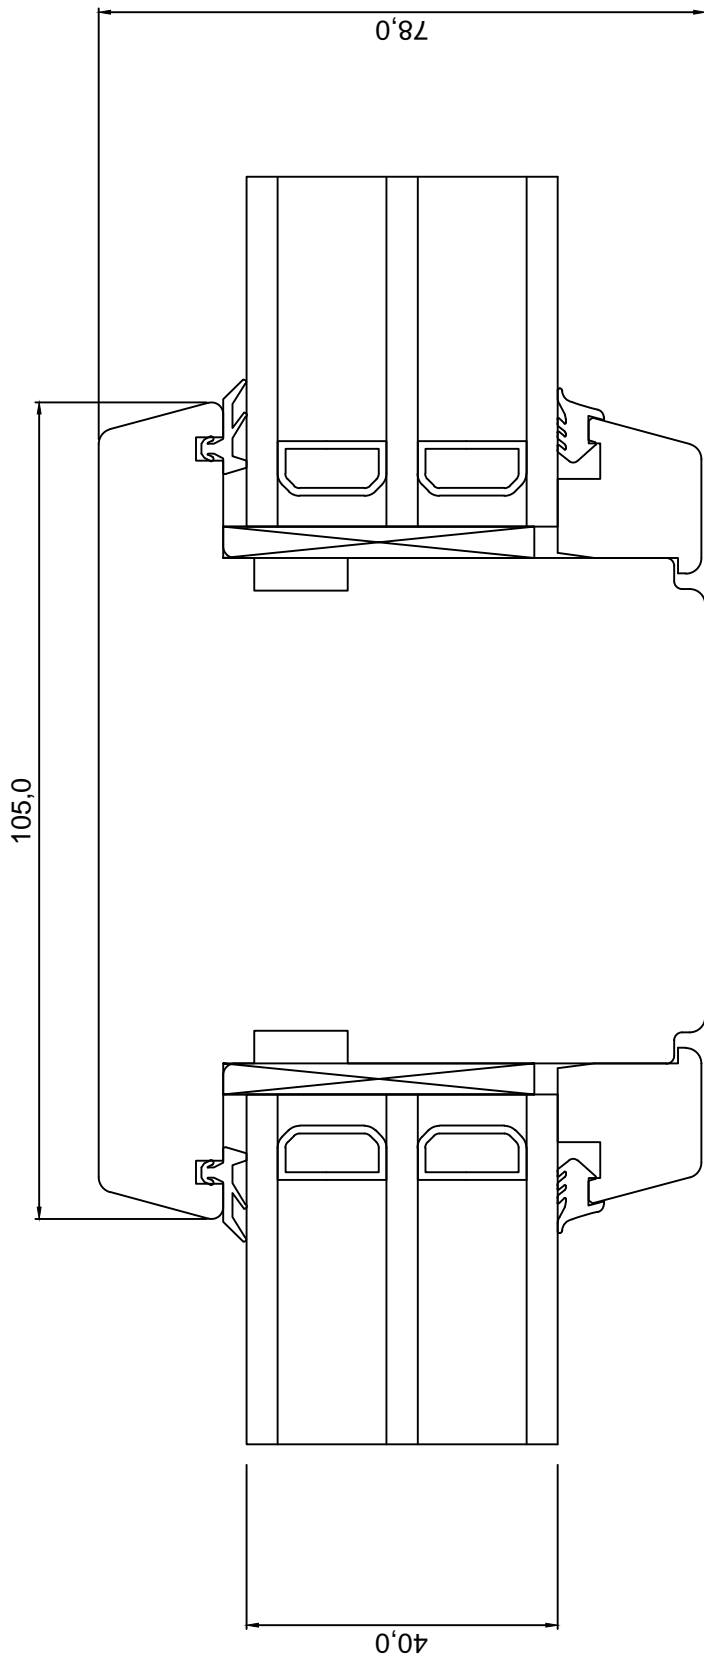

1:2
2KLAASI

Tootja jätab endale õiguse teha muudatusi !

TOOTMINE.

Viking Window AS
Möö, Järvamaa 72751 tlf.372 38 48 900

KUUPÄEV: 26.02.13 VJ.

REVISION A:

REVISION B:

REVISION C:

SAKSA TÜÜPI DK13 AKEN

HOR.LÕIGE KINNISEST VERT. IMPOSTIST

JOONISE NR:

DK13.2.18

MÕÖT: 1:1

KINNITATUD:

VJ.