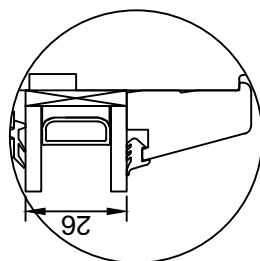

1:2
2KLAASI