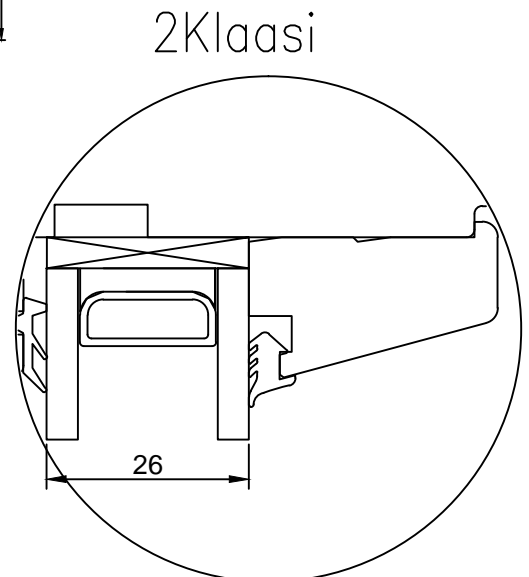

TOOTMINE.

Viking Window AS
Mõo, Järvamaa 72751 tlf.372 38 48 900

SAKSA TÜÜPI DK13 AKEN

VERT.LÕIGE KINNISEST HOR. IMPOSTIST

JOONISE NR:

DK13.2.12

KUUPÄEV: 26.02.13 VJ.

MÕÖT: 1:1

REVISION A:

REVISION B:

REVISION C:

KINNITATUD:

VJ.