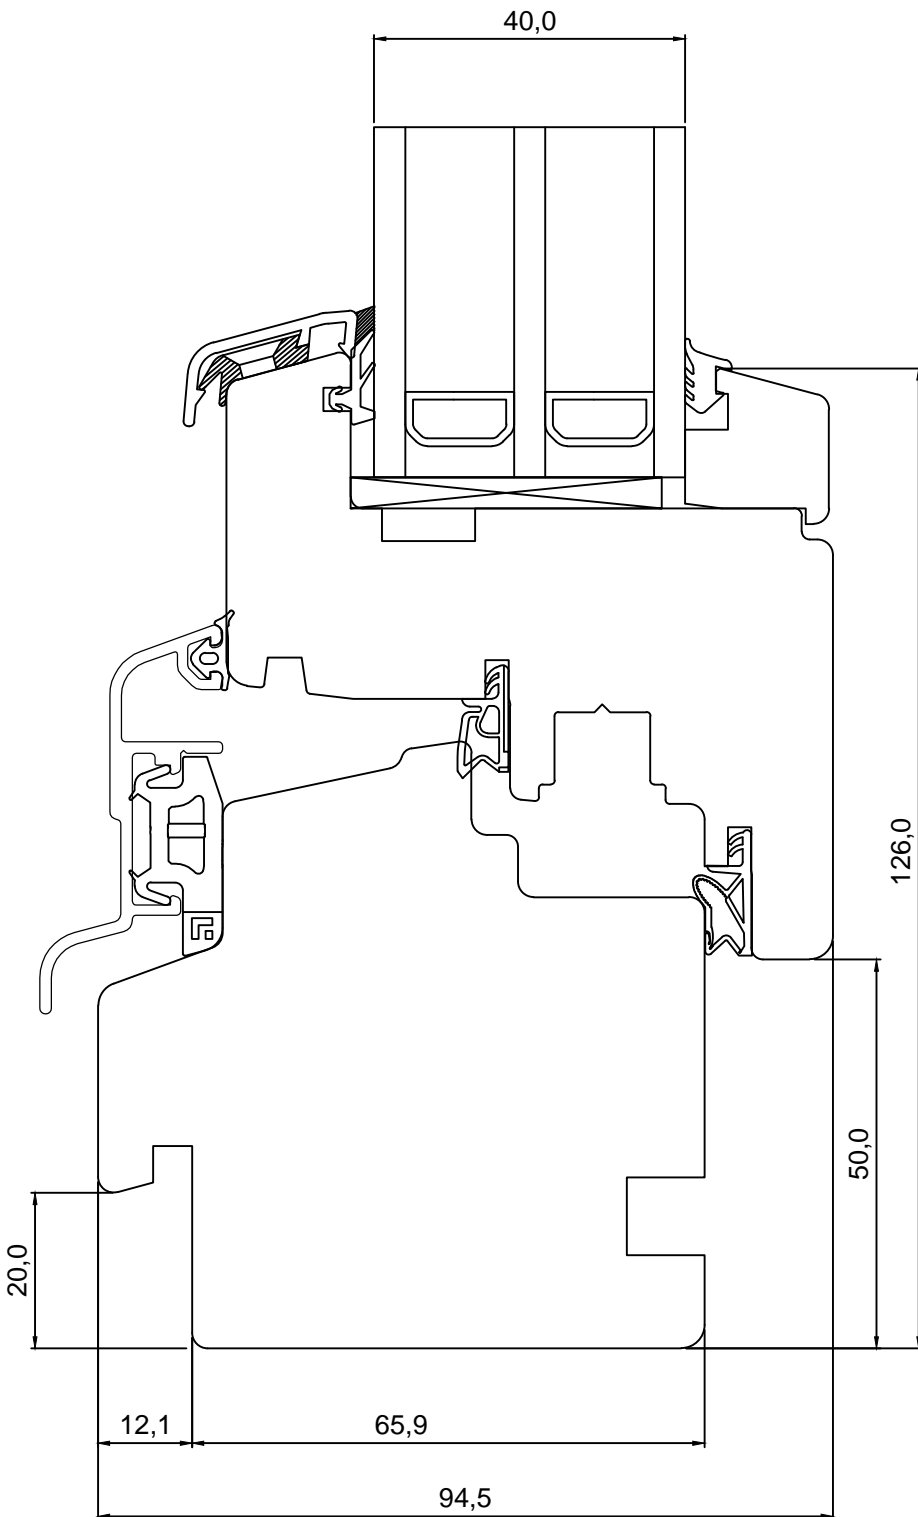

TOOTMINE.

Viking Window AS
Mõo, Järvamaa 72751 tlf.372 38 48 900

SAKSA TÜÜPI DK13 AKEN
AVANEVA AKNA ALALÕIGE

JOONISE NR:
DK13.2.02

KUUPÄEV: 26.02.13 VJ.

MÕÖT: 1:1

REVISION A:

REVISION B:

REVISION C:

KINNITATUD:

RN.

2Klaasi