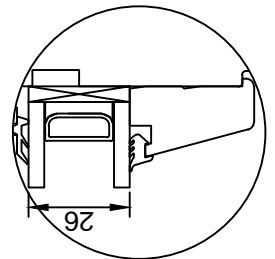

SAKSA TÜÜPI DK13 AKEN
HOR.LÕIGE 85MM PROSSIST

JOONISE NR:

DK13.2.20

MÕÖT: 1:1

KINNITATUD:

VJ.

1:2
2KLAASI

Tootja jätab endale õiguse teha muudatusi !