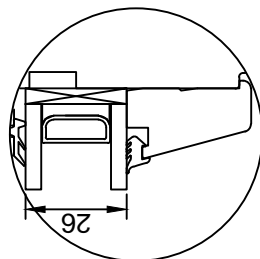

1:2
2KLAASI