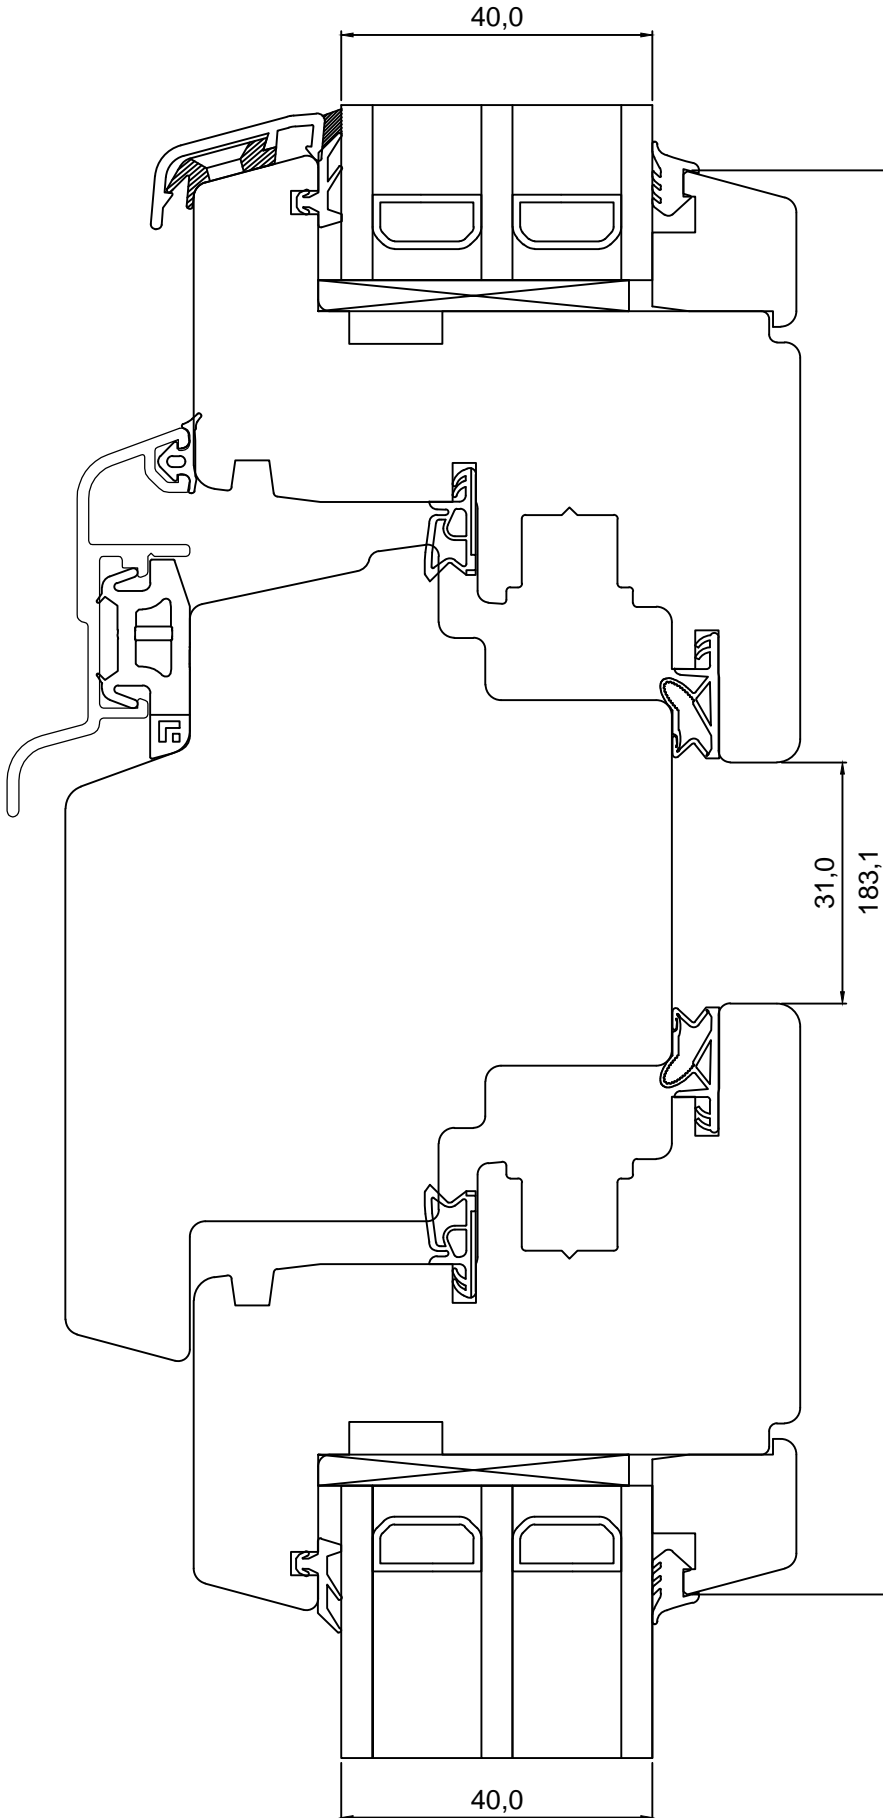

TOOTMINE.

Viking Window AS
Mõo, Järvamaa 72751 tlf.372 38 48 900

KUUPÄEV: 26.02.13 VJ.

REVISION A:

REVISION B:

REVISION C:

SAKSA TÜÜPI DK13 AKEN

**VERT.LÕIGE HOR. IMPOSTIST KOOS
RAAMIDEGA**

JOONISE NR:

DK13.2.09

MÕÖT: 1:1

KINNITATUD:

VJ.