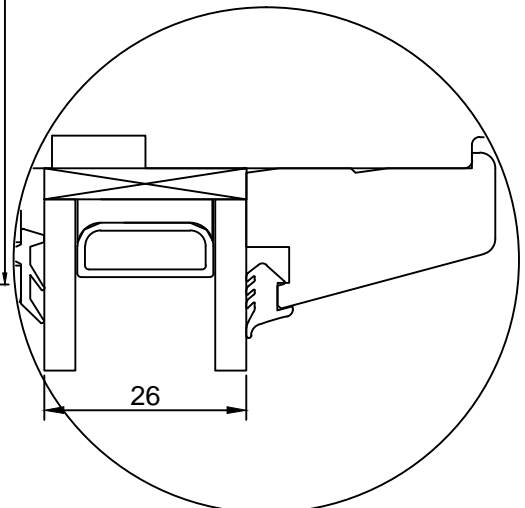

TOOTMINE.

Viking Window AS
 Mõo, Järvamaa 72751 tlf.372 38 48 900

SAKSA TÜÜPI DK13 AKEN**VERT.LÕIGE KINNISEST HOR. IMPOSTIST**

JOONISE NR:

DK13.2.12

KUUPÄEV: 26.02.13 VJ.

MÕÖT: 1:1

REVISION A: