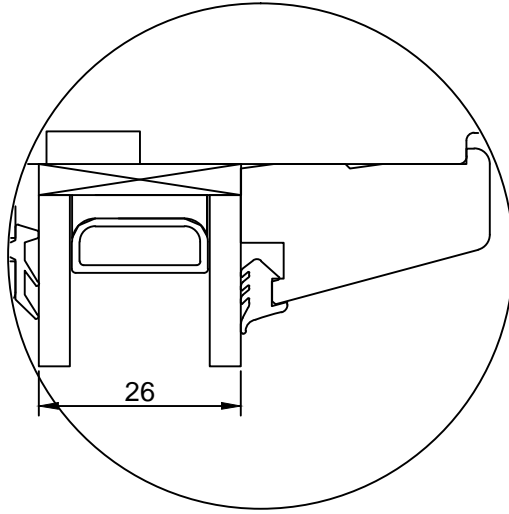

TOOTMINE.

Viking Window AS
Mõo, Järvamaa 72751 tlf.372 38 48 900

SAKSA TÜÜPI DK13 AKEN

VERT.LÕIGE ÜLA-JA KÜLGLENGIST KOOS
RAAMIGA

JOONISE NR:

DK13.2.01

KUUPÄEV: 26.02.13 VJ.

MÖÖT: 1:1

REVISION A:

REVISION B:

REVISION C:

KINNITATUD:

RN.

2Klaasi