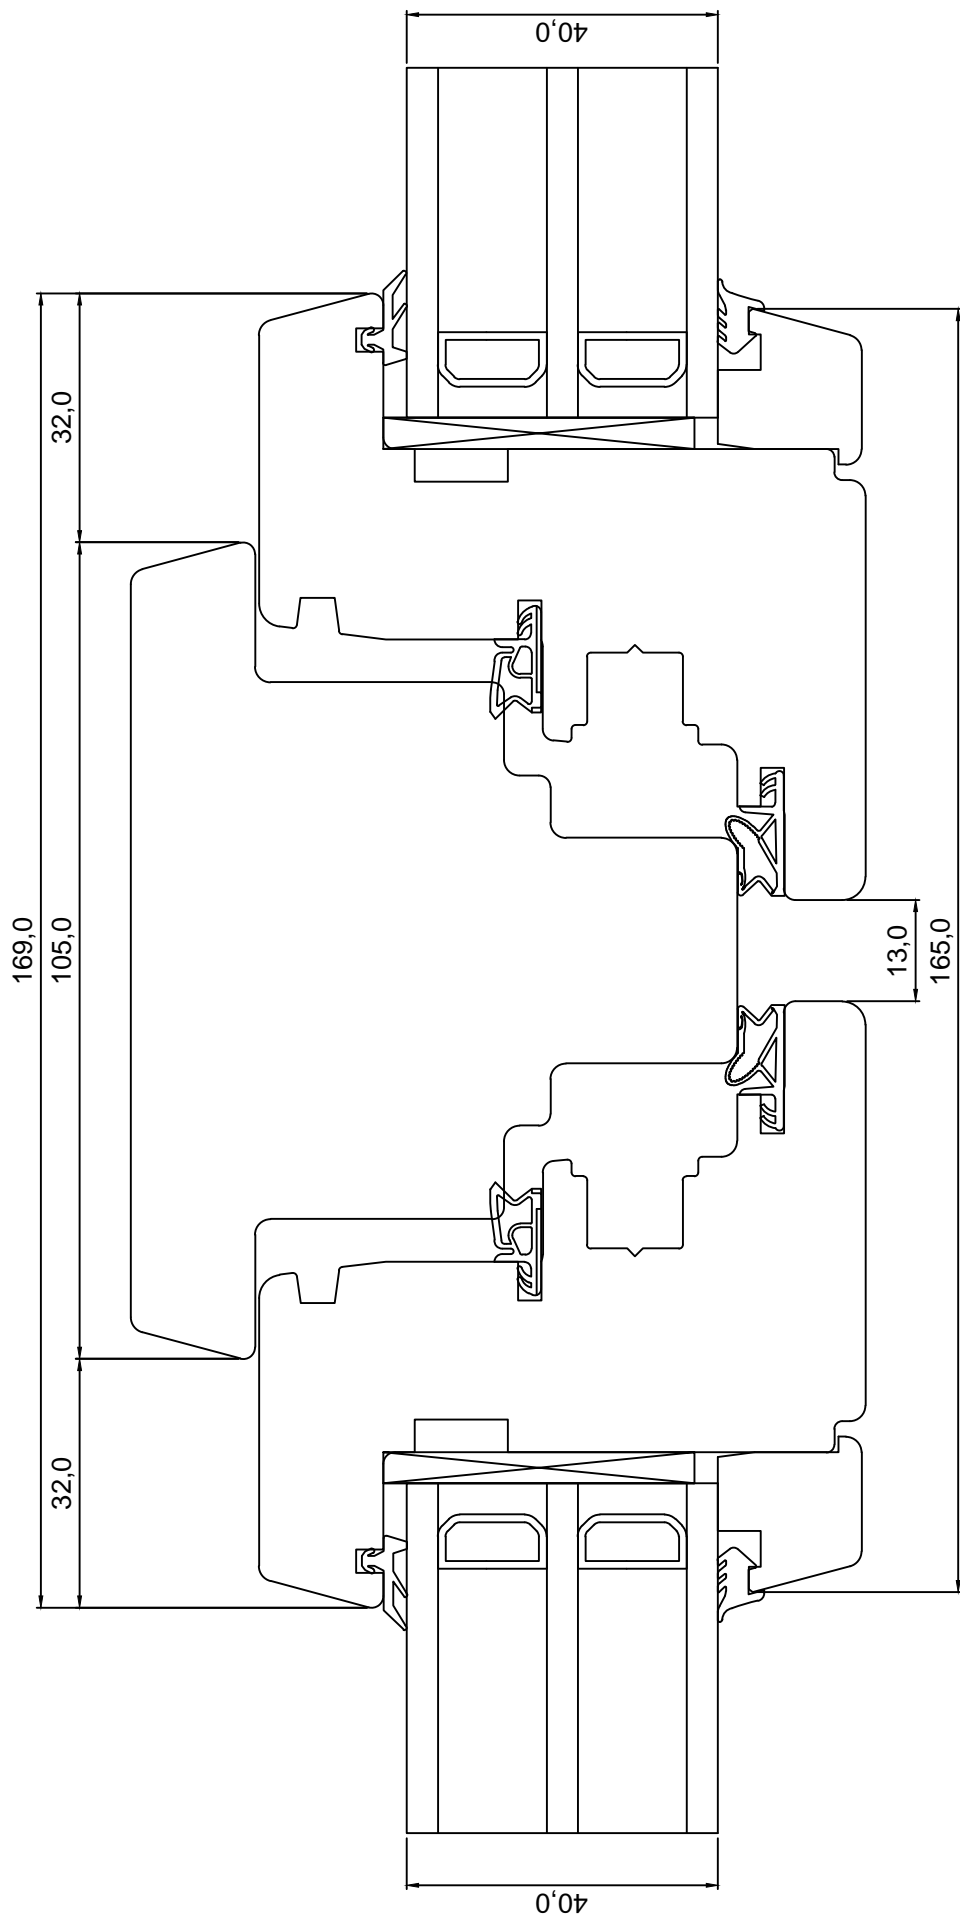

REVISION B:

REVISION C:

KINNITATUD:

VJ.

1:2
2KLAASI

1:2
ALTERNATIIV

TOOTMINE.

Viking Window AS
Mõo, Järvamaa 72751 tlf.372 38 48 900