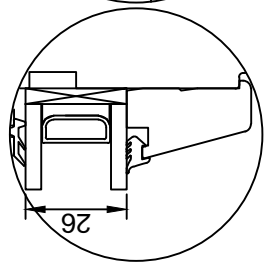

KINNITATUD:

RN.

2Klaasi

ALTERNATIIV

Tootja jätab endale õiguse teha muudatusi !

1:2
2KLAASI

1:2
ALTERNATIIV

TOOTMINE.		JOONISE NR: DK13.2.03	
Viking Window AS Mõo, Järvamaa 72751 tlf.372 38 48 900		SAKSA TÜÜPI DK13 AKEN HOR.LÕIGE PIMEPOSTIGA RAAMI KESKOSAST	
KUUPÄEV: 26.02.13	VJ.	MÕÖT: 1:1	
REVISION A:		KINNITATUD:	
REVISION B:		RN.	
REVISION C:			