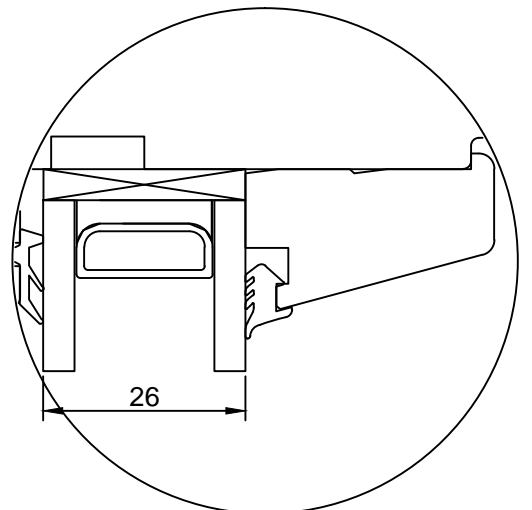

JOONISE NR:

DK13.2.01

MÕÖT: 1:1

KINNITATUD:

RN.

ALTERNATIIV

2Klaasi

Tootja jätab endale õiguse teha muudatusi !