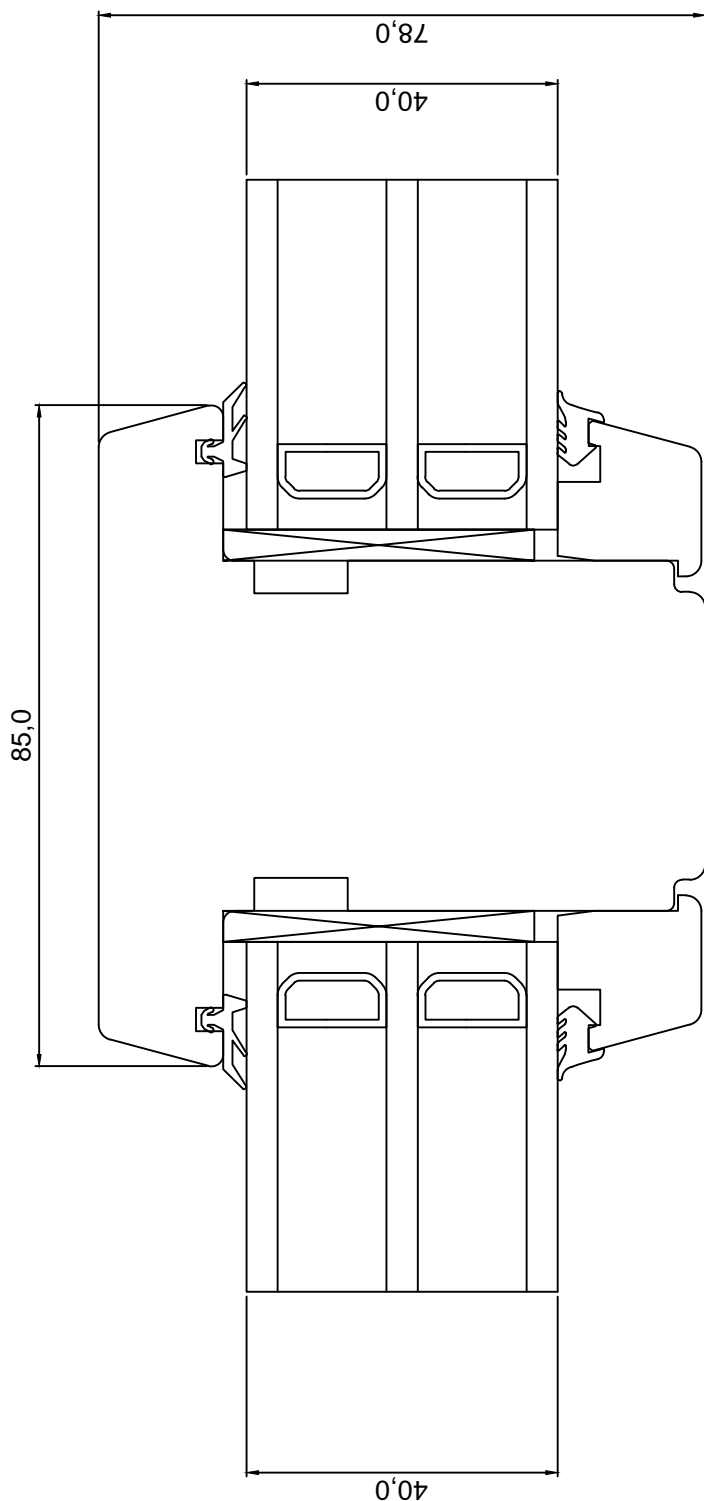

1:2
2KLAASI

TOOTMINE.

Viking Window AS
Möö, Järvamaa 72751 tlf.372 38 48 900

KUUPÄEV: 06.09.13 VJ.

REVISION A:

REVISION B:

REVISION C:

SAKSA TÜÜPI DK13 AKEN
HOR.LÕIGE 85MM PROSSIST

JOONISE NR:

DK13.2.20

MÕÖT: 1:1

KINNITATUD:

VJ.