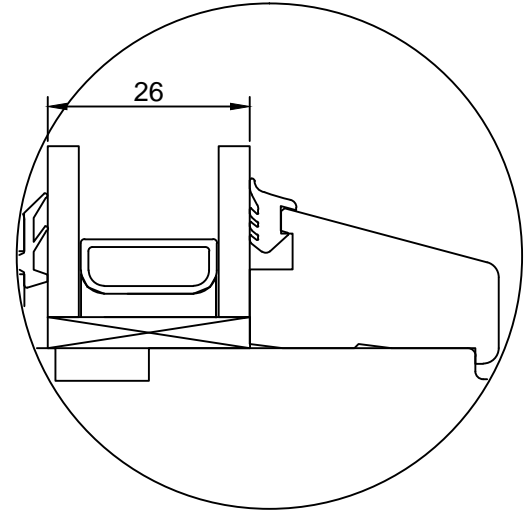

TOOTMINE.

Viking Window AS
Mõo, Järvamaa 72751 tlf.372 38 48 900

SAKSA TÜÜPI DK13 AKEN
AVANEVA AKNA ALALÕIGE

JOONISE NR:
DK13.2.02

KUUPÄEV: 26.02.13 VJ.

MÕÖT: 1:1

REVISION A:

REVISION B:

REVISION C:

KINNITATUD:

RN.

2Klaasi