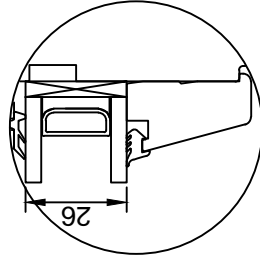

REVISION B:

REVISION C:

KINNITATUD:

VJ.

1:2
2KLAASI

1:2
ALTERNATIIV

TOOTMINE.

Viking Window AS
Mõo, Järvamaa 72751 tlf.372 38 48 900