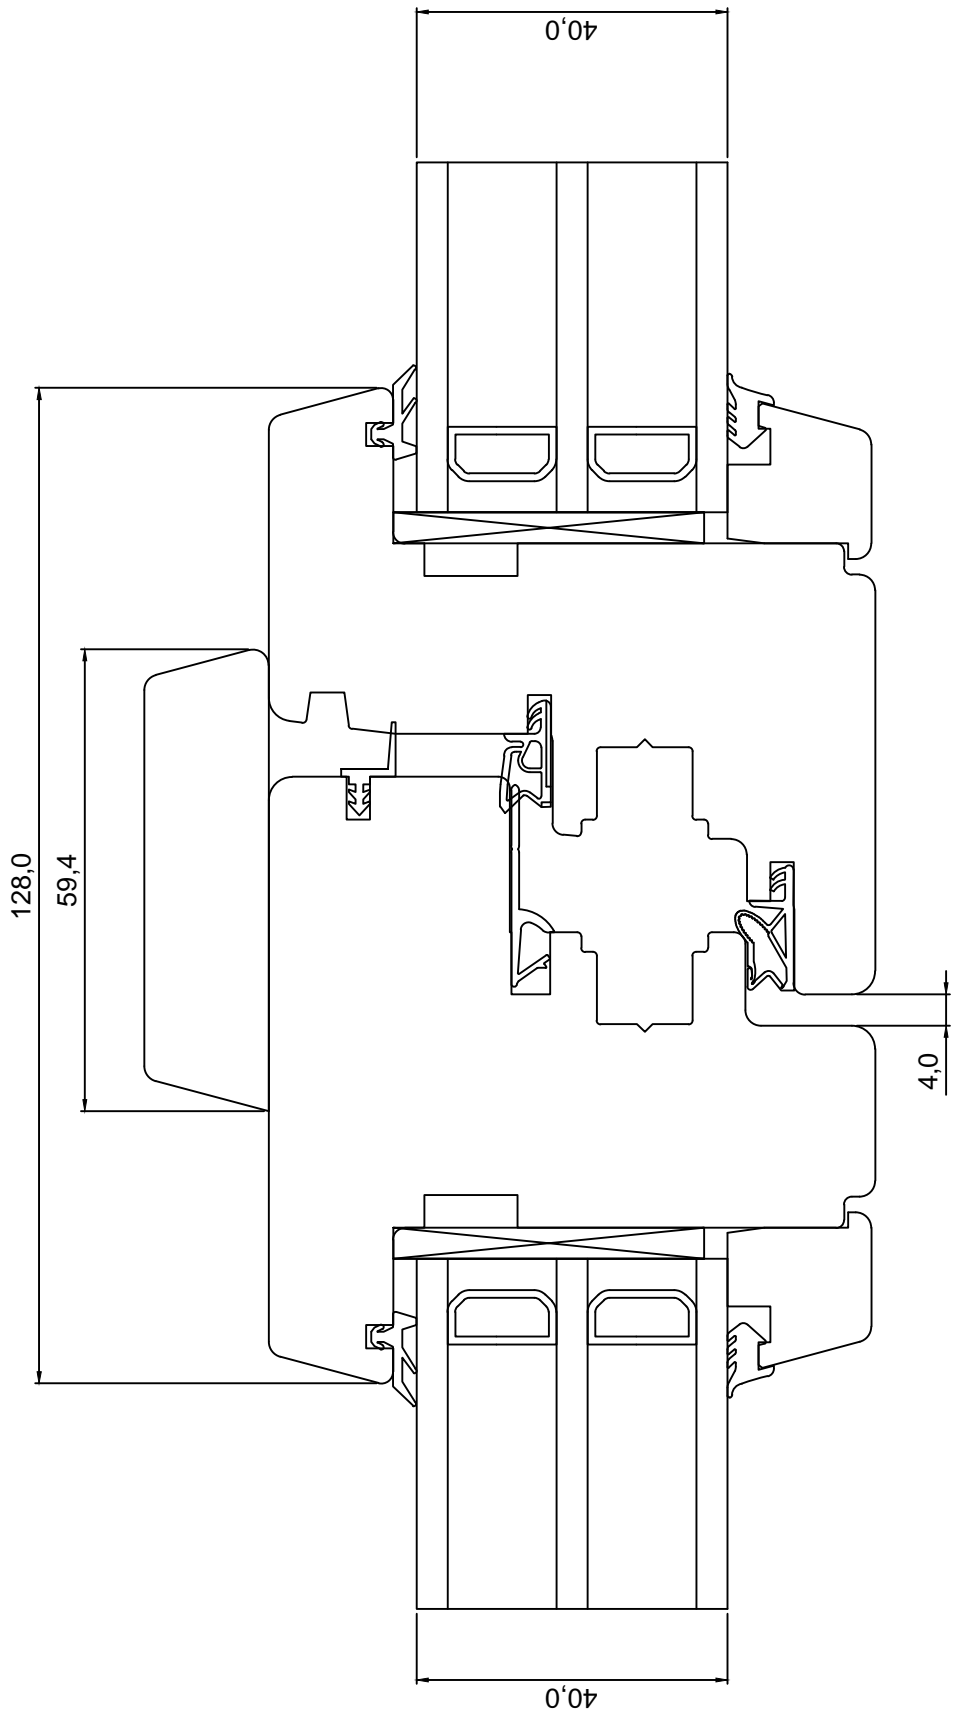

KINNITATUD:

RN.

2Klaasi

ALTERNATIIV

Tootja jätab endale õiguse teha muudatusi !

1:2
2KLAASI

1:2
ALTERNATIIV

TOOTMINE.		JOONISE NR: DK13.2.03	
Viking Window AS Mõo, Järvamaa 72751 tlf.372 38 48 900		SAKSA TÜÜPI DK13 AKEN HOR.LÕIGE PIMEPOSTIGA RAAMI KESKOSAST	
KUUPÄEV: 26.02.13	VJ.	MÕÖT: 1:1	
REVISION A:		KINNITATUD:	
REVISION B:		RN.	
REVISION C:			