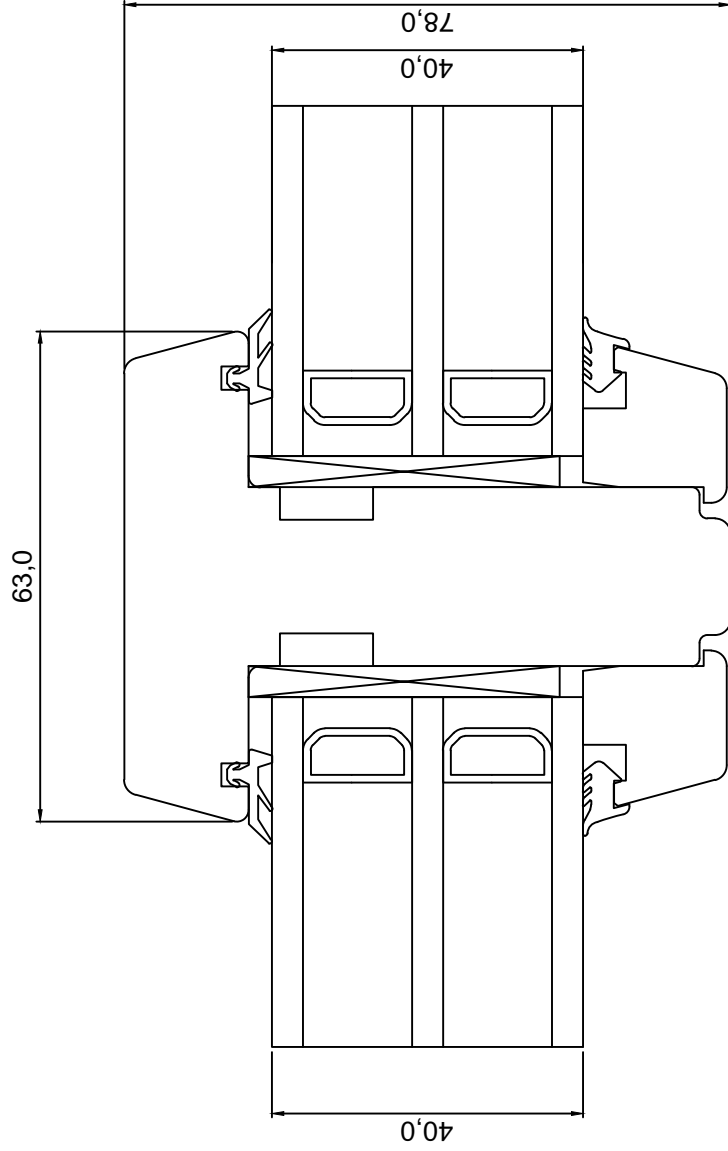

SAKSA TÜÜPI DK13 AKEN
HOR.LÕIGE 85MM PROSSIST

JOONISE NR:

DK13.2.20

MÕÖT: 1:1

KINNITATUD:

VJ.

1:2
2KLAASI

Tootja jätab endale õiguse teha muudatusi !