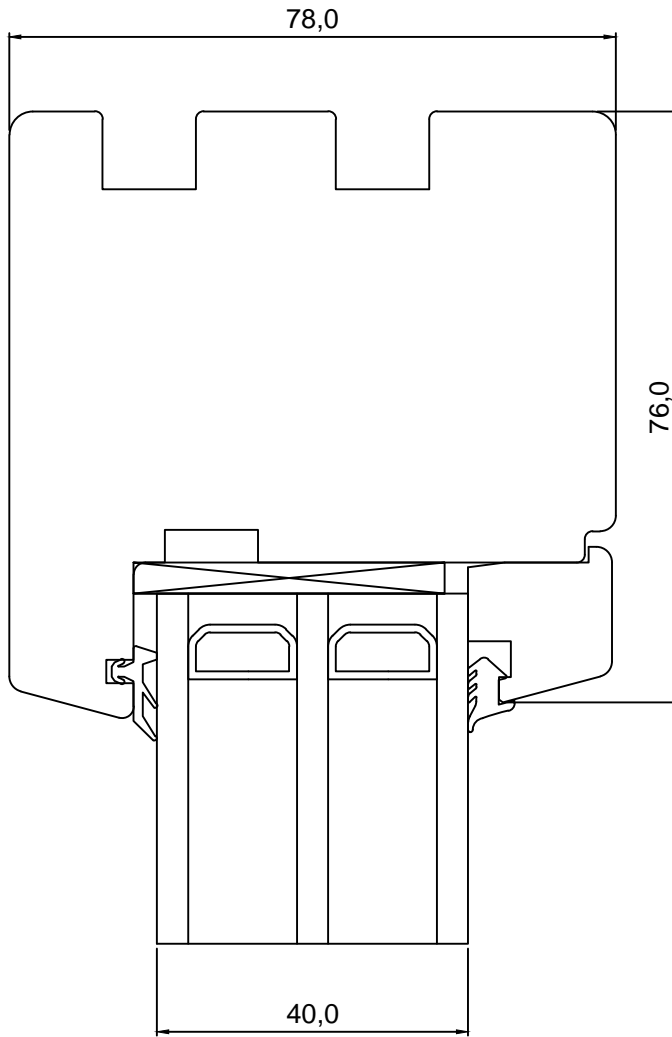

REVISION C:

KINNITATUD:

VJ.

2Klaasi

TOOTMINE.

Viking Window AS
 Mõo, Järvamaa 72751 tlf.372 38 48 900

SAKSA TÜÜPI DK13 AKEN
 KINNISE AKNA ALALÕIGE

JOONISE NR: