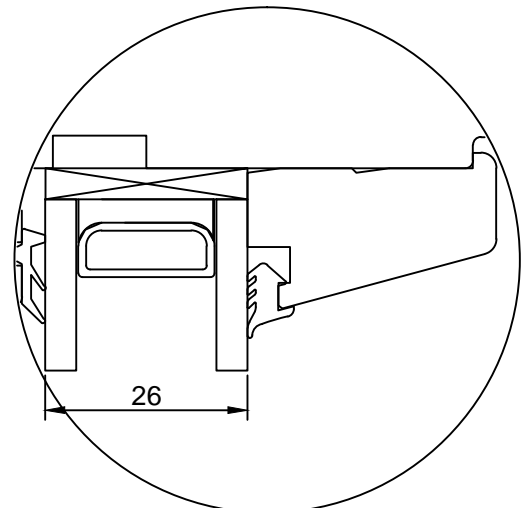

TOOTMINE.

Viking Window AS
Mõo, Järvamaa 72751 tlf.372 38 48 900

SAKSA TÜÜPI DK13 AKEN
KINNINE ÜLA-JA KÜLGLENG

JOONISE NR:
DK13.2.06

KUUPÄEV: 26.02.13 VJ.

MÕÖT: 1:1

REVISION A:

REVISION B:

REVISION C:

KINNITATUD:

VJ.

2Klaasi