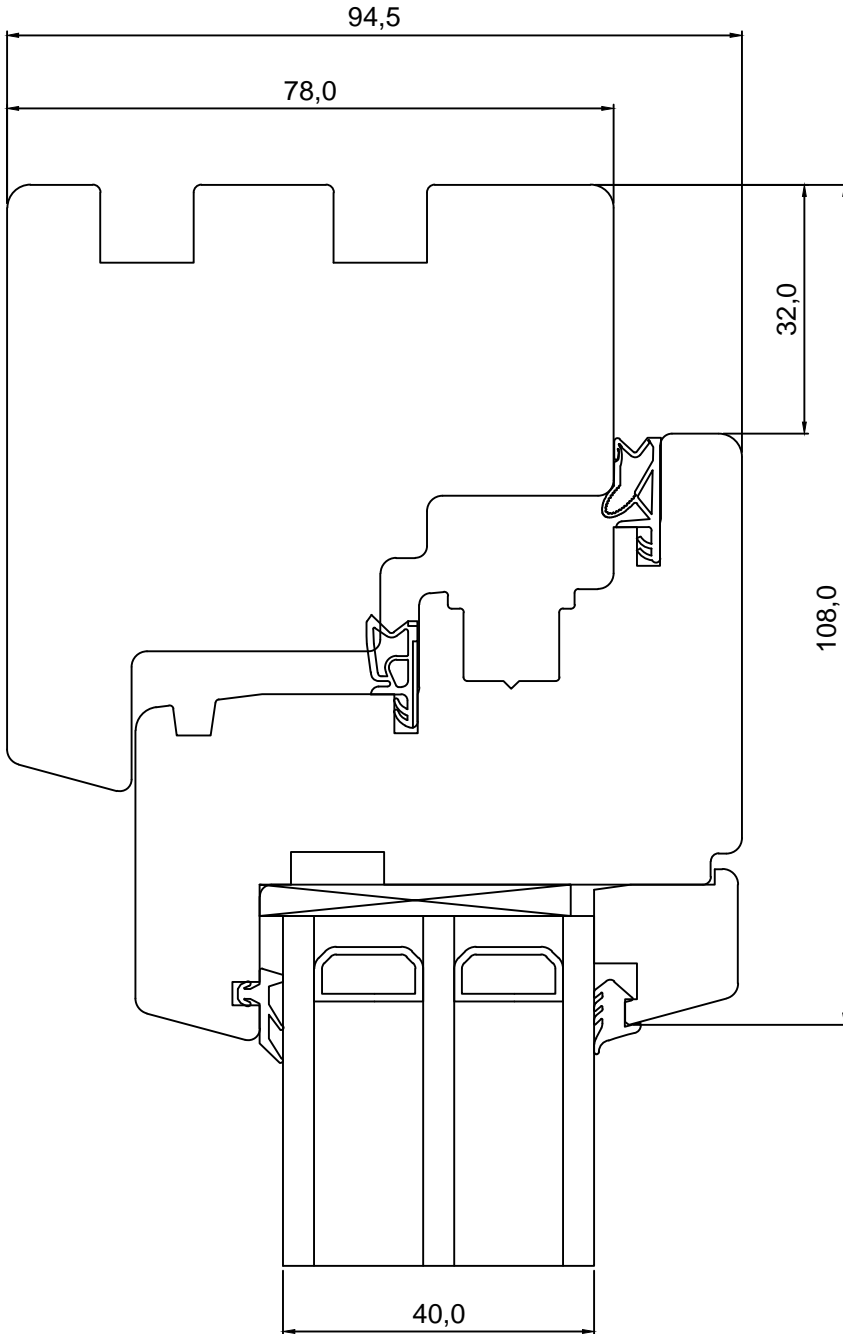

JOONISE NR:

DK13.2.01

MÕÖT: 1:1

KINNITATUD:

RN.

ALTERNATIIV

2Klaasi

Tootja jätab endale õiguse teha muudatusi !