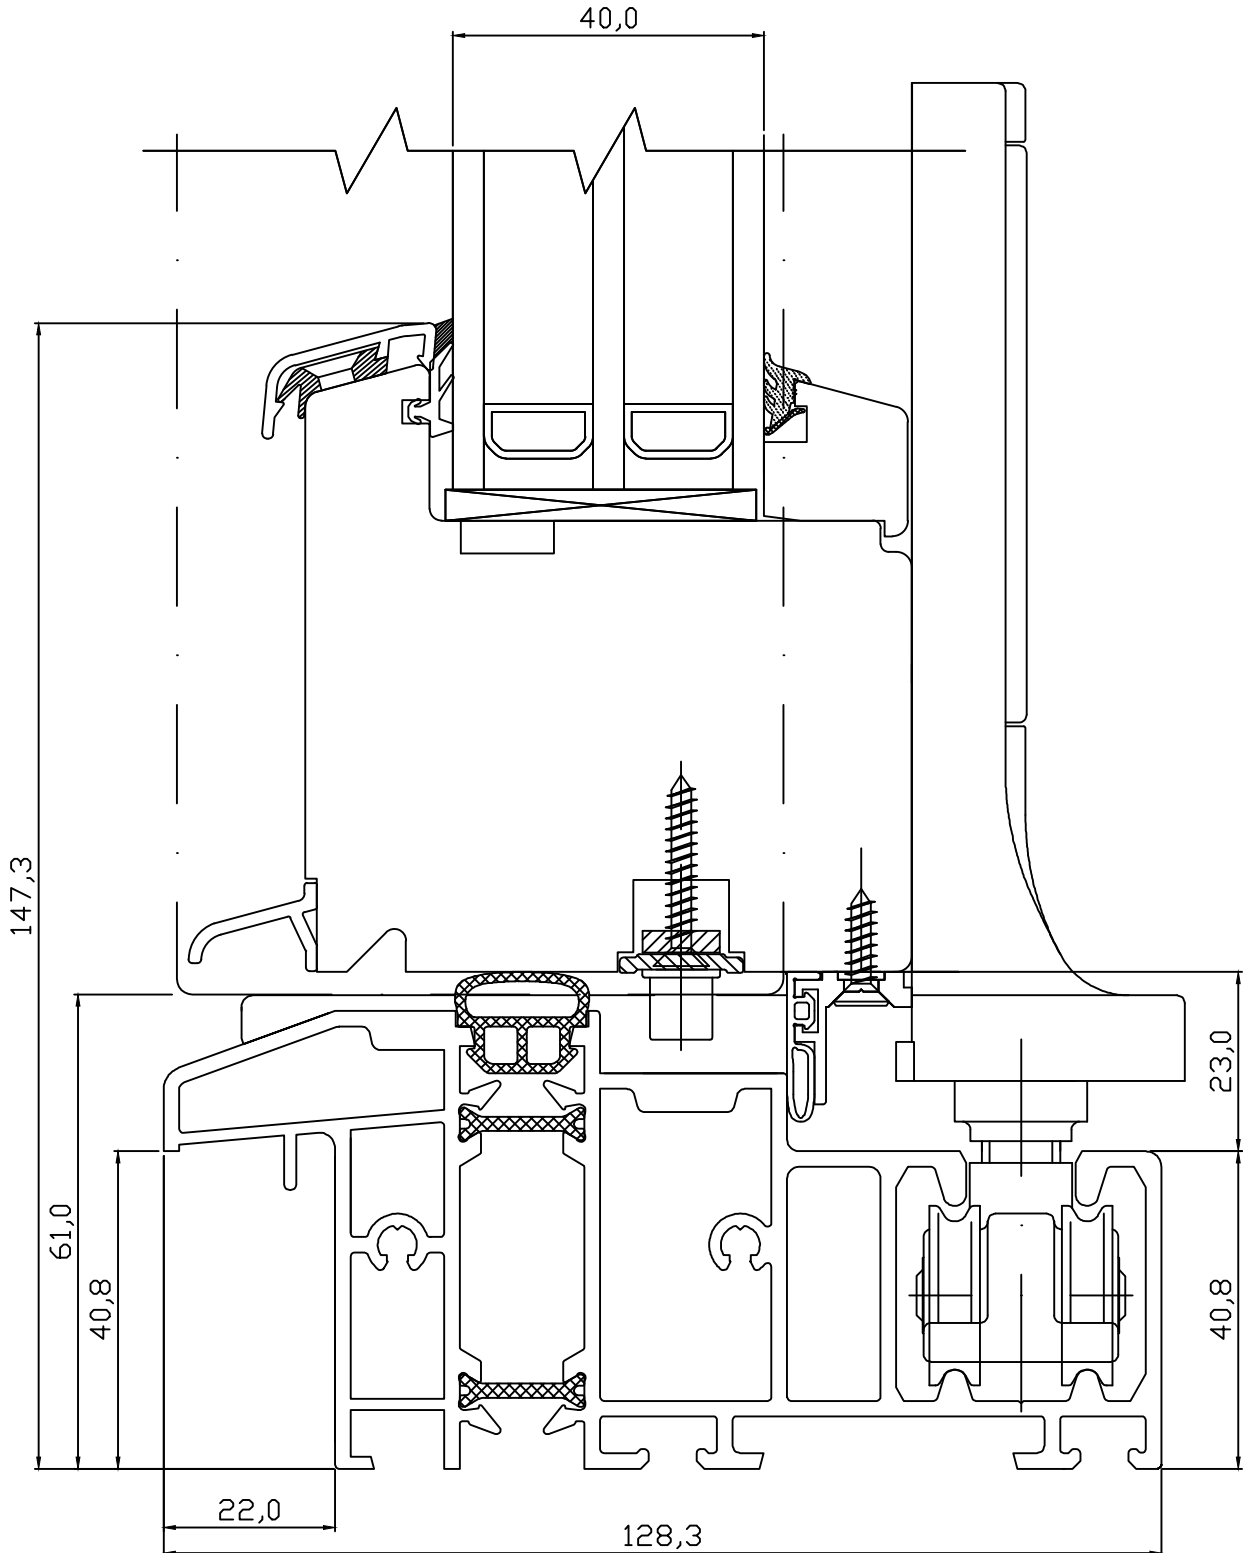

TOOTMINE.

Viking Window AS
Mõo, Järvamaa 72751 tlf.372 38 48 900

**SAKSA TÜÜPI DK13 VOLDIKUKS
ALALÕIGE KOOS SULUSEGA JA
UPUTATAVA ROTO PAKUGA.**

JOONISE NR:
DK13.2.33

KUUPÄEV: 26.02.13 VJ.

MÕÖT: 1:1

REVISION A:

REVISION B:

REVISION C:

KINNITATUD:

RN.

Tootja jätab endale õiguse teha muudatusi !