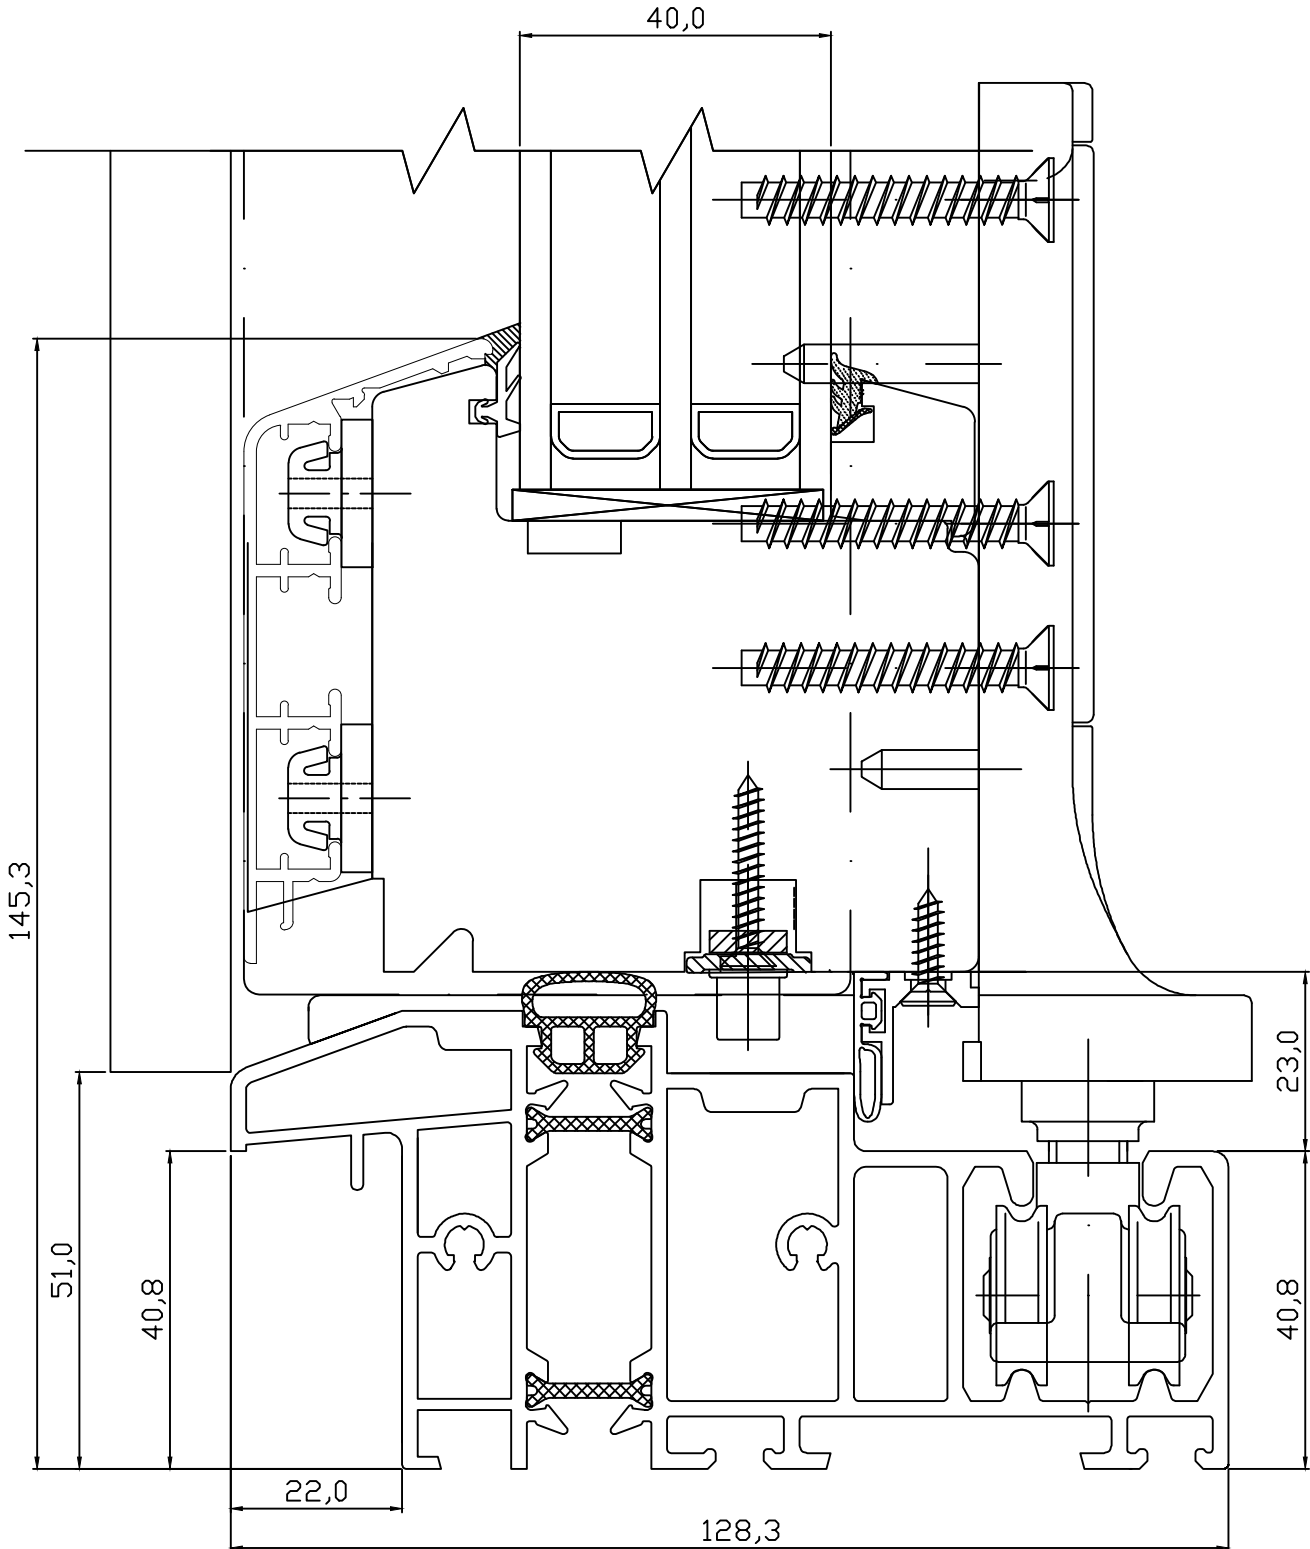

JOONISE NR:
DKA13.2.33

KUUPÄEV: 20.05.13 VJ.

MÕÖT: 1:1

REVISION A:

REVISION B:

REVISION C:

KINNITATUD:

RN.