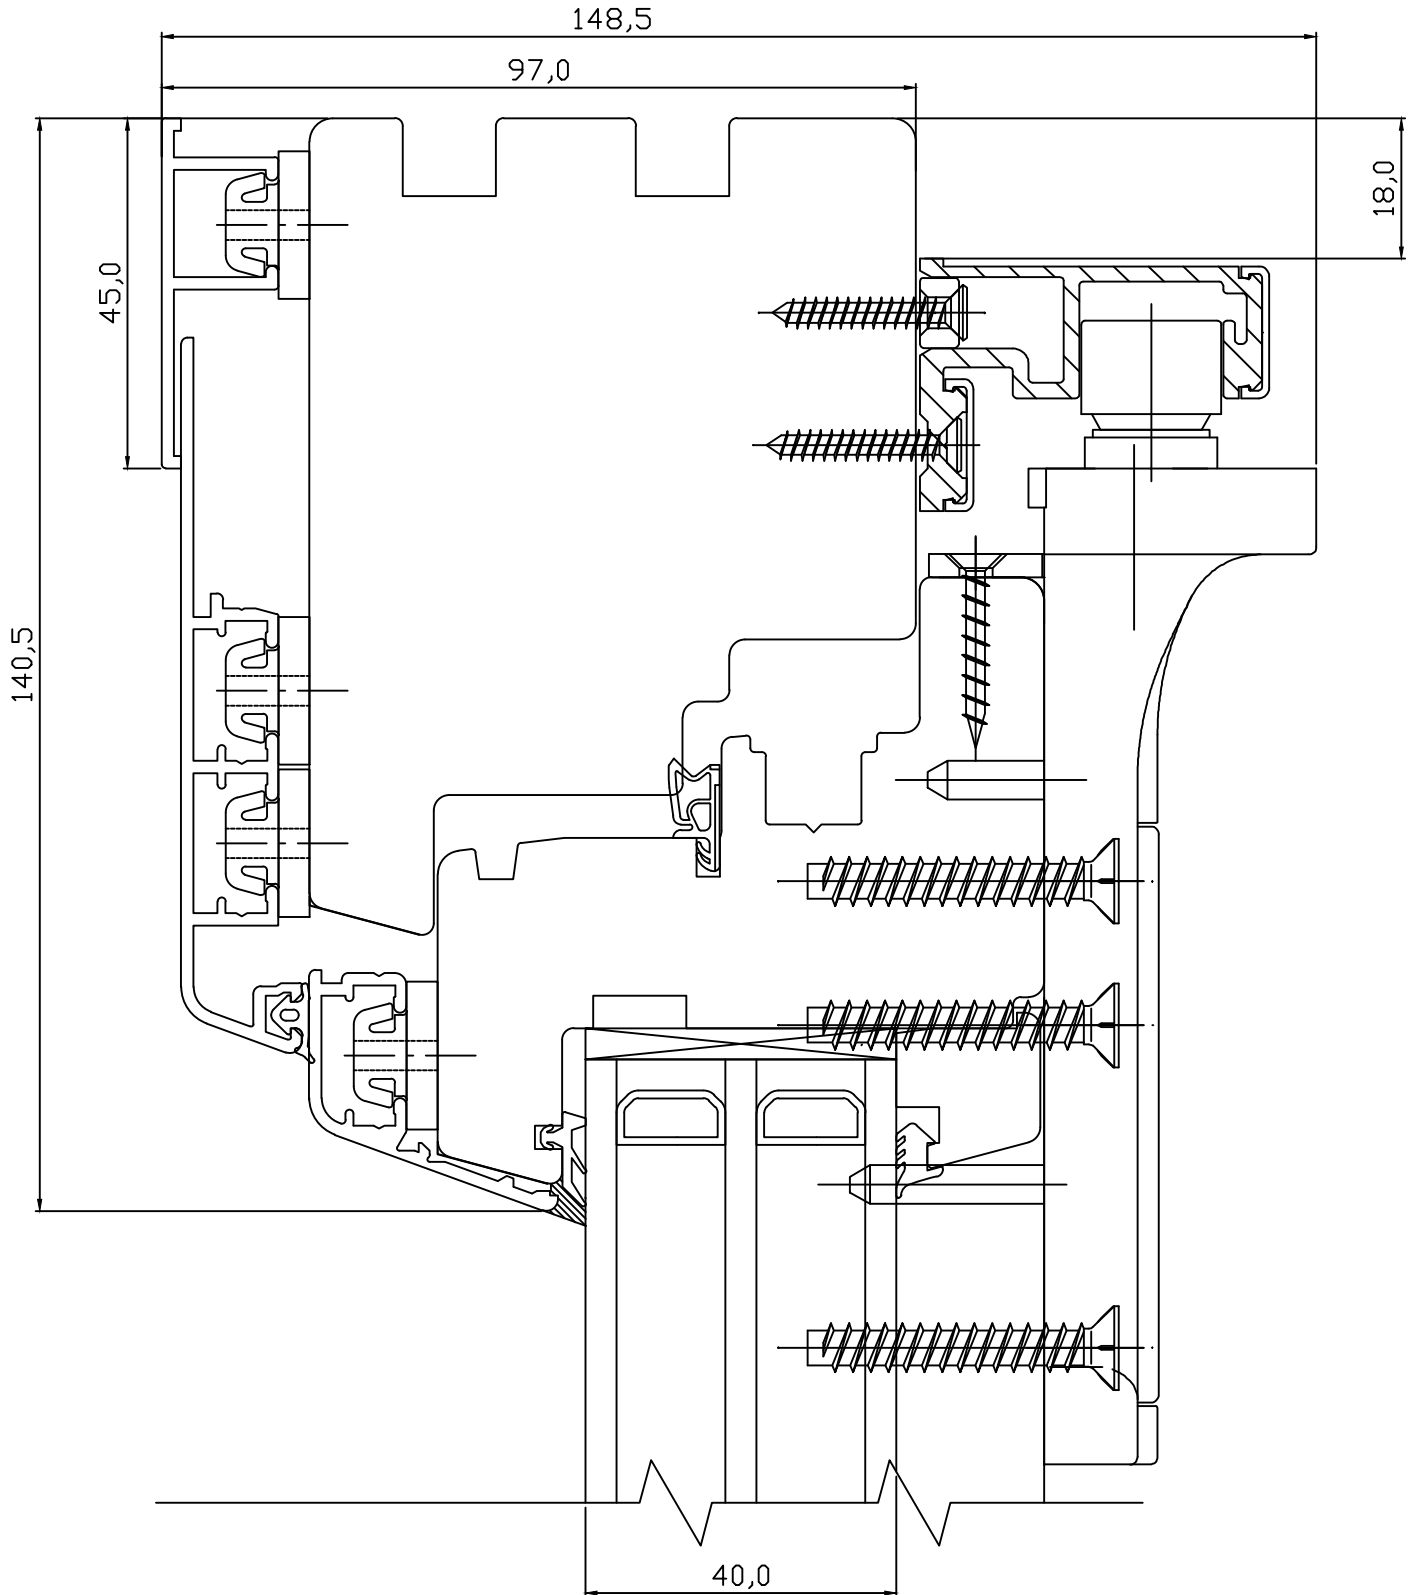

TOOTMINE.

Viking Window AS
Mõo, Järvamaa 72751 tlf.372 38 48 900

**SAKSA TÜÜPI DK13 PUIT-ALU VOLDIKUKS
VOLDIKUKSE ÜLALÕIGE KOOS SULUSEGA**

JOONISE NR:
DKA13.2.43

KUUPÄEV: 09.09.13 VJ.

MÕÖT: 1:1

REVISION A:

REVISION B:

REVISION C:

KINNITATUD:

RN.

Tootja jätab endale õiguse teha muudatusi !