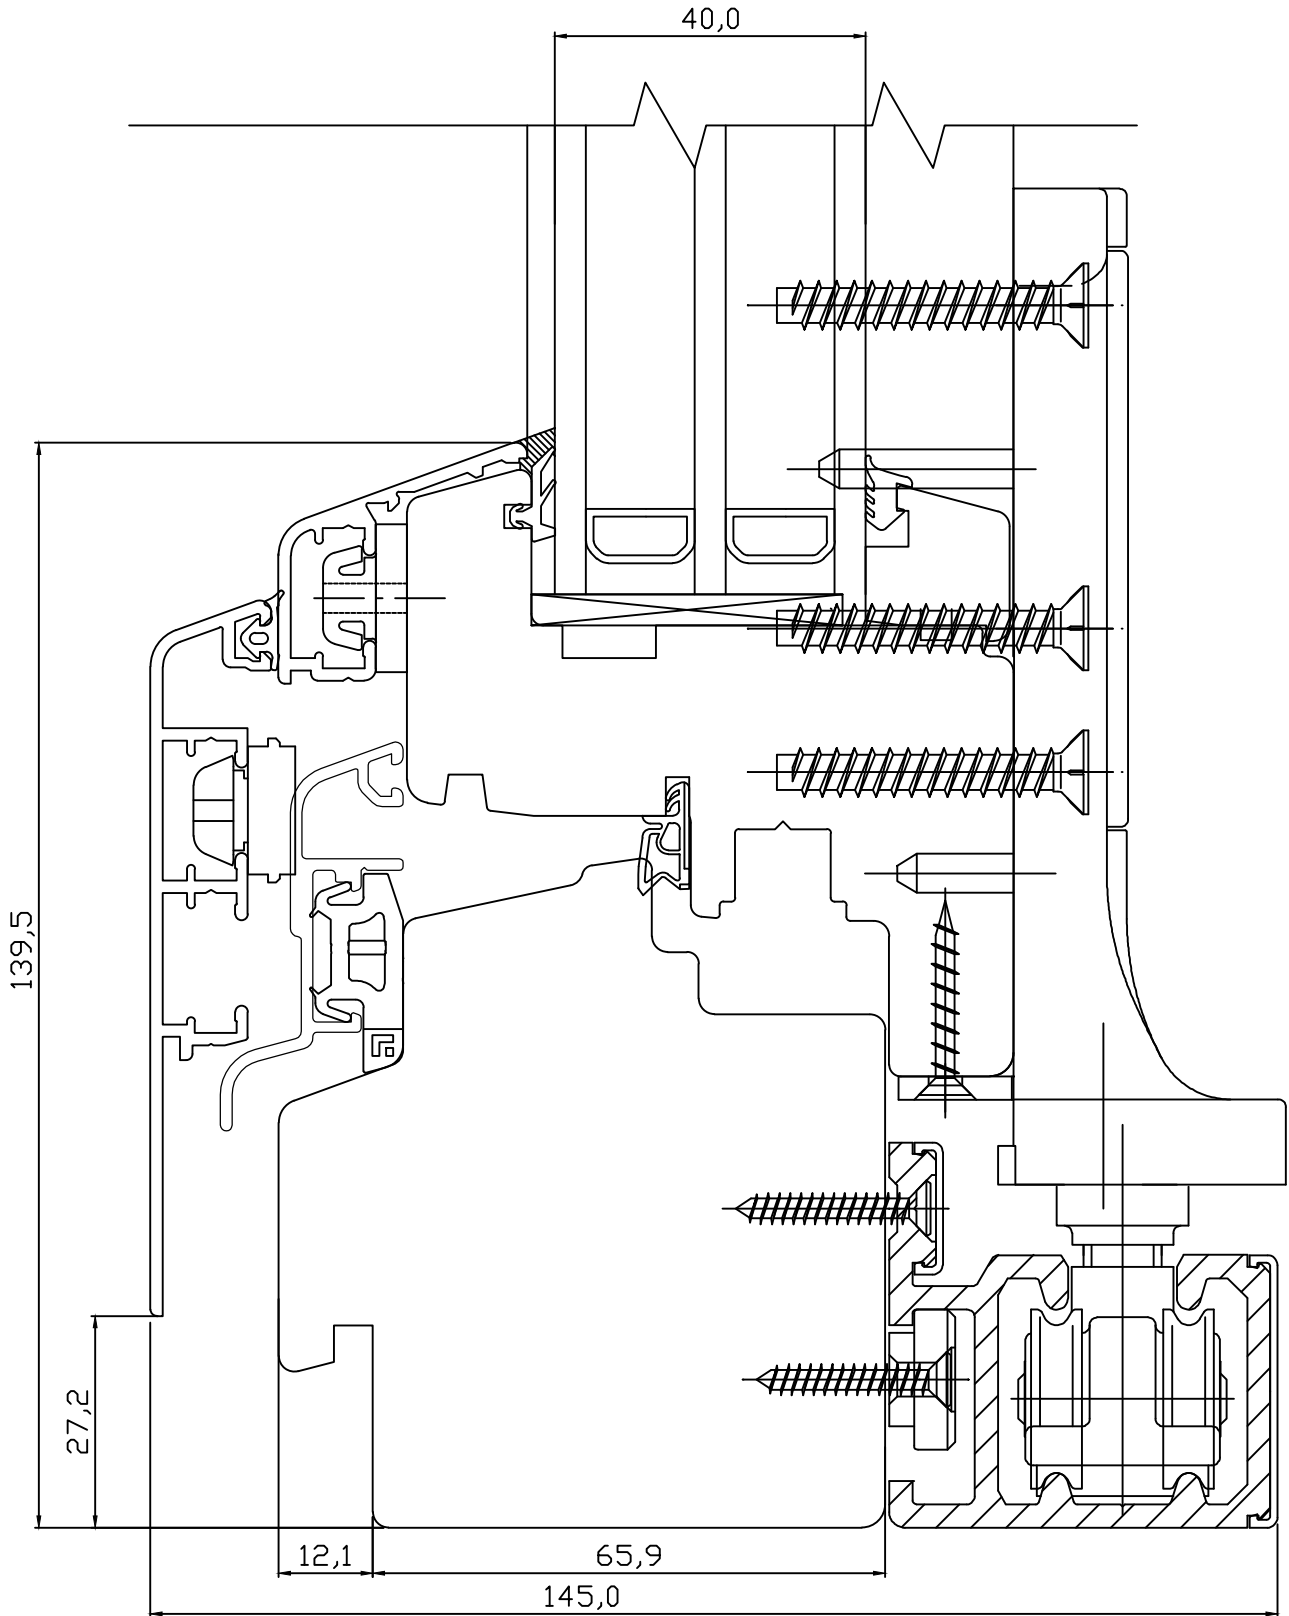

REVISION C:

KINNITATUD:

RN.

Tootja jätab endale õiguse teha muudatusi !

TOOTMINE.

Viking Window AS
Mõo, Järvamaa 72751 tlf.372 38 48 900

**SAKSA TÜÜPI DK13 VOLDIKUKS
VOLDIKUKSE ÜLALÕIGE KOOS SULUSEGA**

JOONISE NR:
DK13.2.43