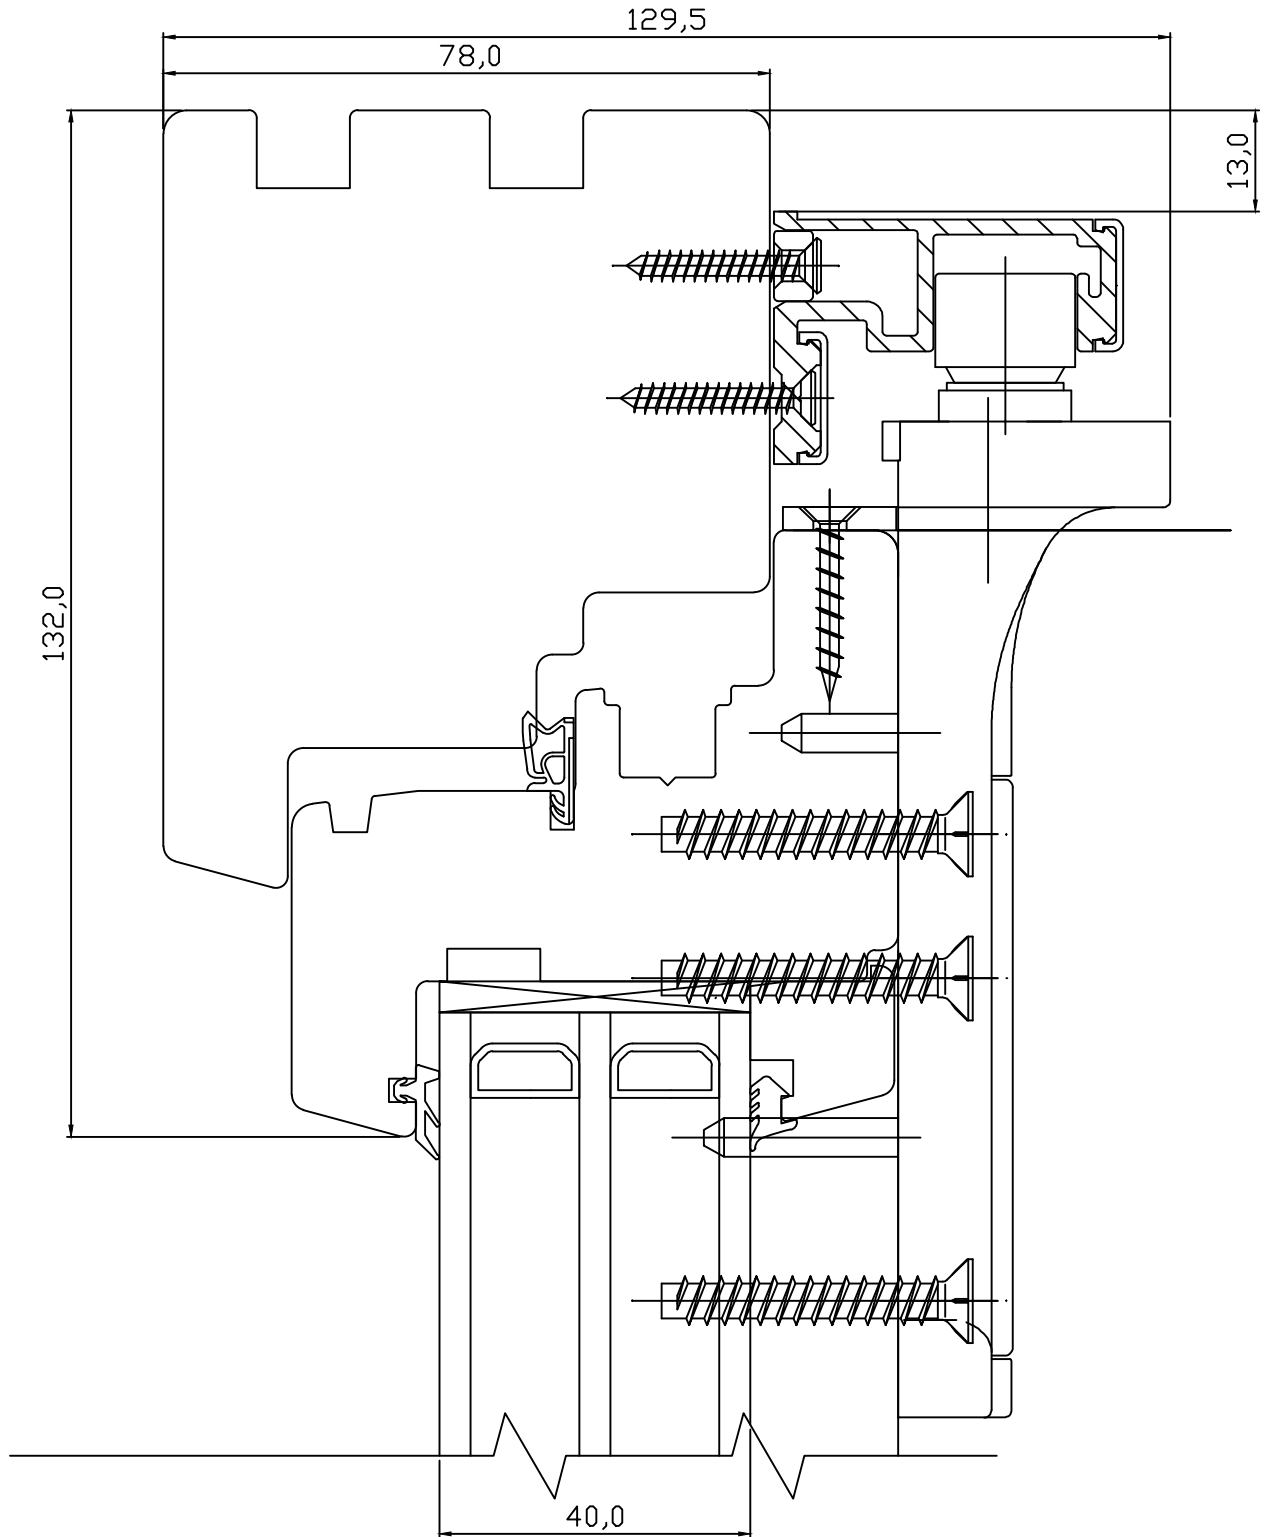

TOOTMINE.

Viking Window AS
Mõo, Järvamaa 72751 tlf.372 38 48 900

**SAKSA TÜÜPI DK13 VOLDIKUKS
VOLDIKUKSE ÜLALÕIGE KOOS SULUSEGA**

JOONISE NR:
DK13.2.43

KUUPÄEV: 09.09.13 VJ.

MÕÖT: 1:1

REVISION A:

REVISION B:

REVISION C:

KINNITATUD:

RN.

Tootja jätab endale õiguse teha muudatusi !