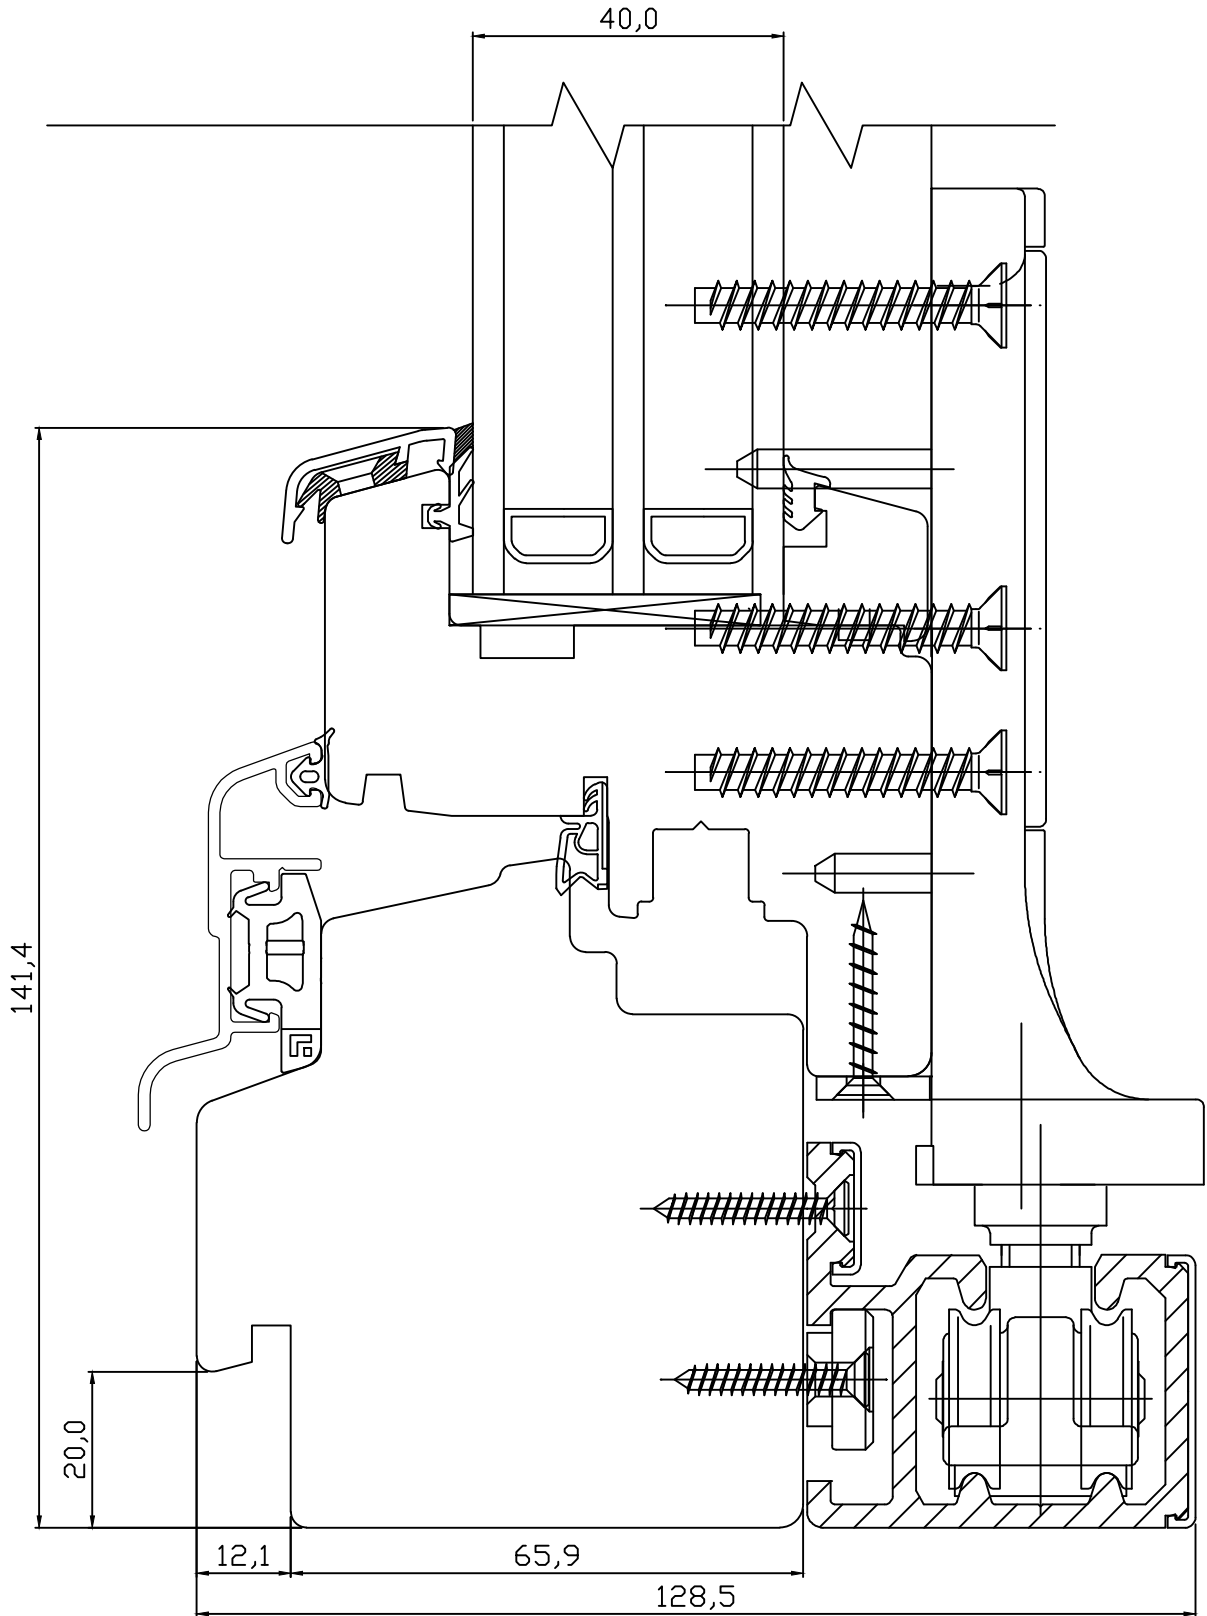

TOOTMINE.

Viking Window AS
Mõo, Järvamaa 72751 tlf.372 38 48 900

**SAKSA TÜÜPI DK13 VOLDIKUKS
VOLDIKUKSE ALALÕIGE KOOS SULUSEGA**

JOONISE NR:
DK13.2.42

KUUPÄEV: 10.09.13 VJ.

MÕÖT: 1:1

REVISION A:

REVISION B:

REVISION C:

KINNITATUD:

RN.

Tootja jätab endale õiguse teha muudatusi !