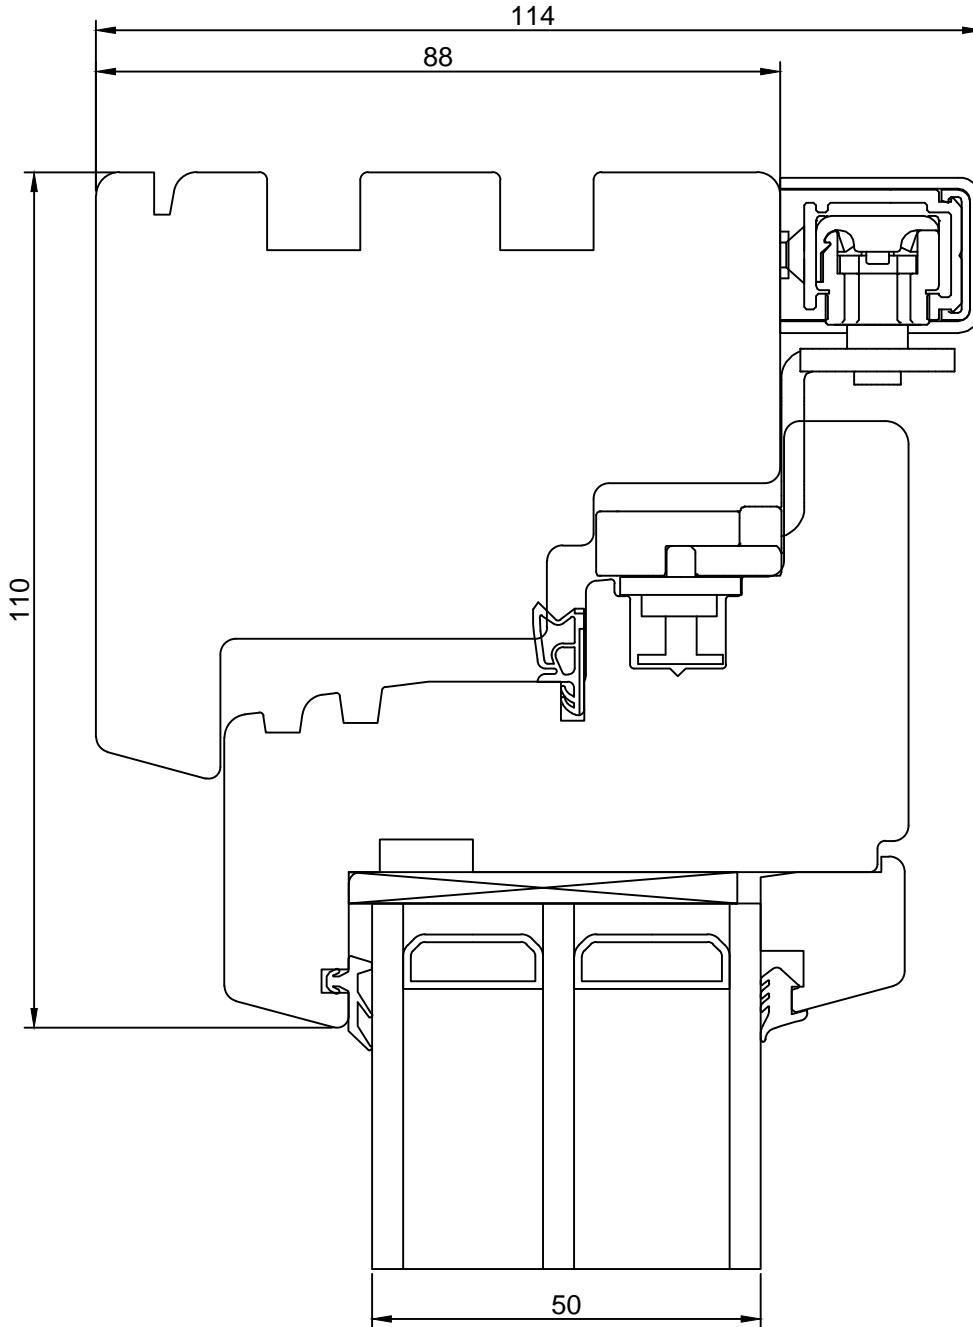

TOOTMINE.

Viking Window AS
Mõo, Järvamaa 72751 tlf.372 38 48 900

**SAKSA TÜÜPI DK88 LÜKANDUKS
ÜLALÕIGE KOOS SULUSEGA ROTO PATIO 200Z.**

JOONISE NR:
DK88.2.61

KUUPÄEV: 20.03.14 EJ.

MÕÖT: 1:1

REVISION A:

REVISION B:

REVISION C:

KINNITATUD:

RN.