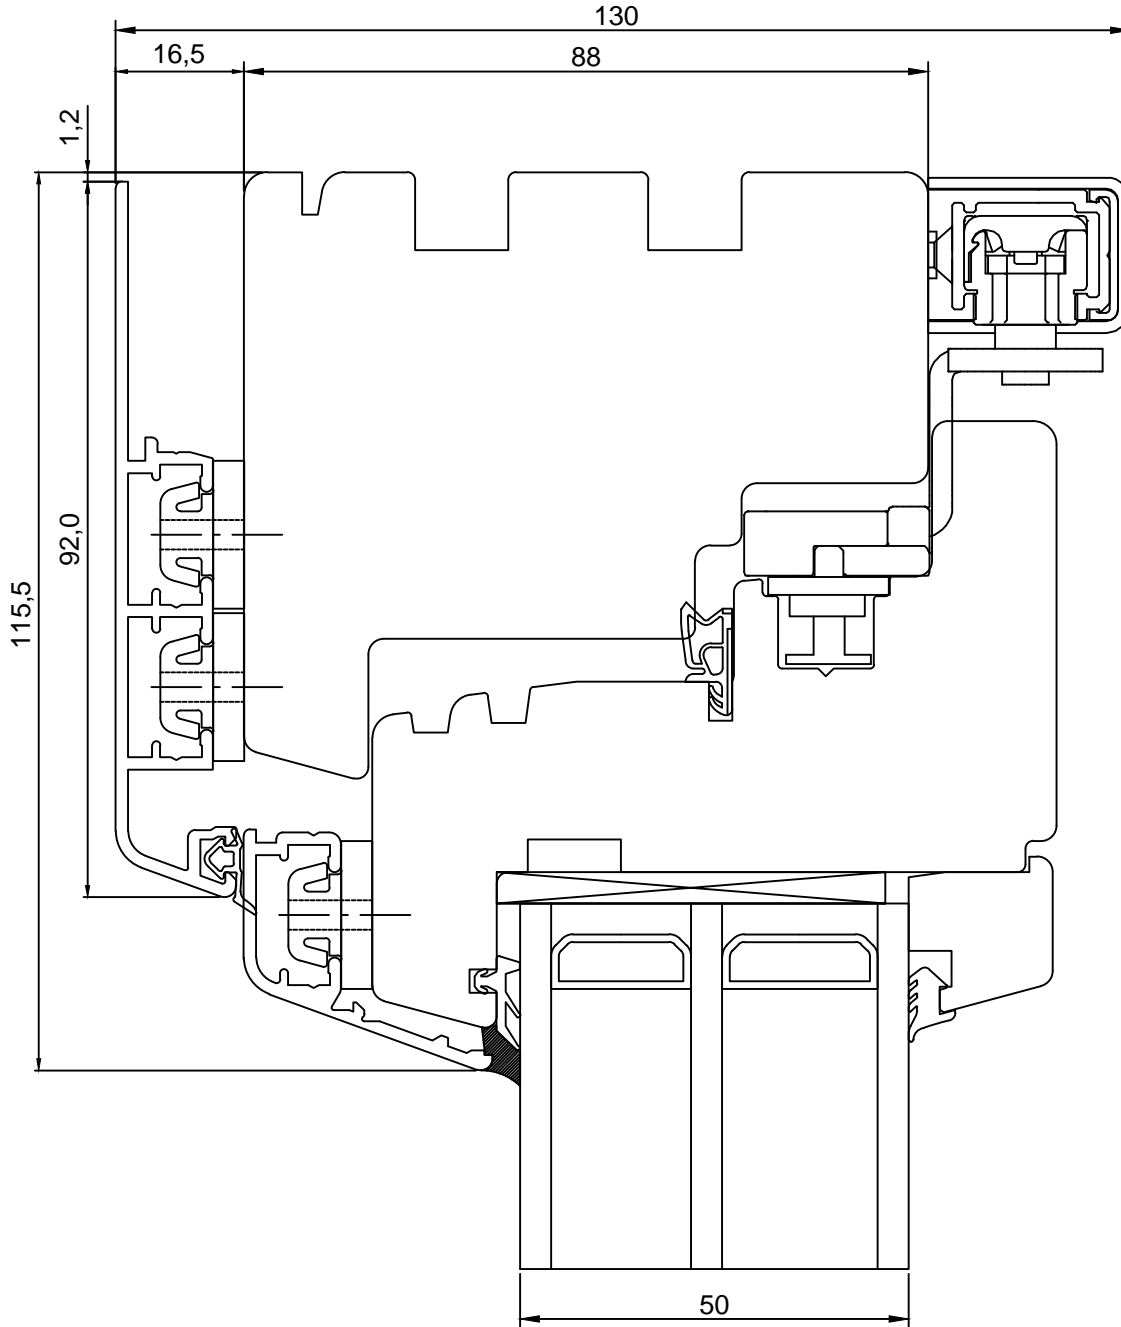

TOOTMINE.

Viking Window AS
Mõo, Järvamaa 72751 tlf.372 38 48 900

KUUPÄEV: 20.03.14 EJ.

REVISION A:

REVISION B:

REVISION C:

SAKSA TÜÜPI DK88 PUIT-ALU LÜKANDUKS
ÜLALÕIGE KOOS SULUSEGA ROTO PATIO 200Z.

JONISE NR:
DKA88.2.53

MÕÖT: 1:1

KINNITATUD:

RN.