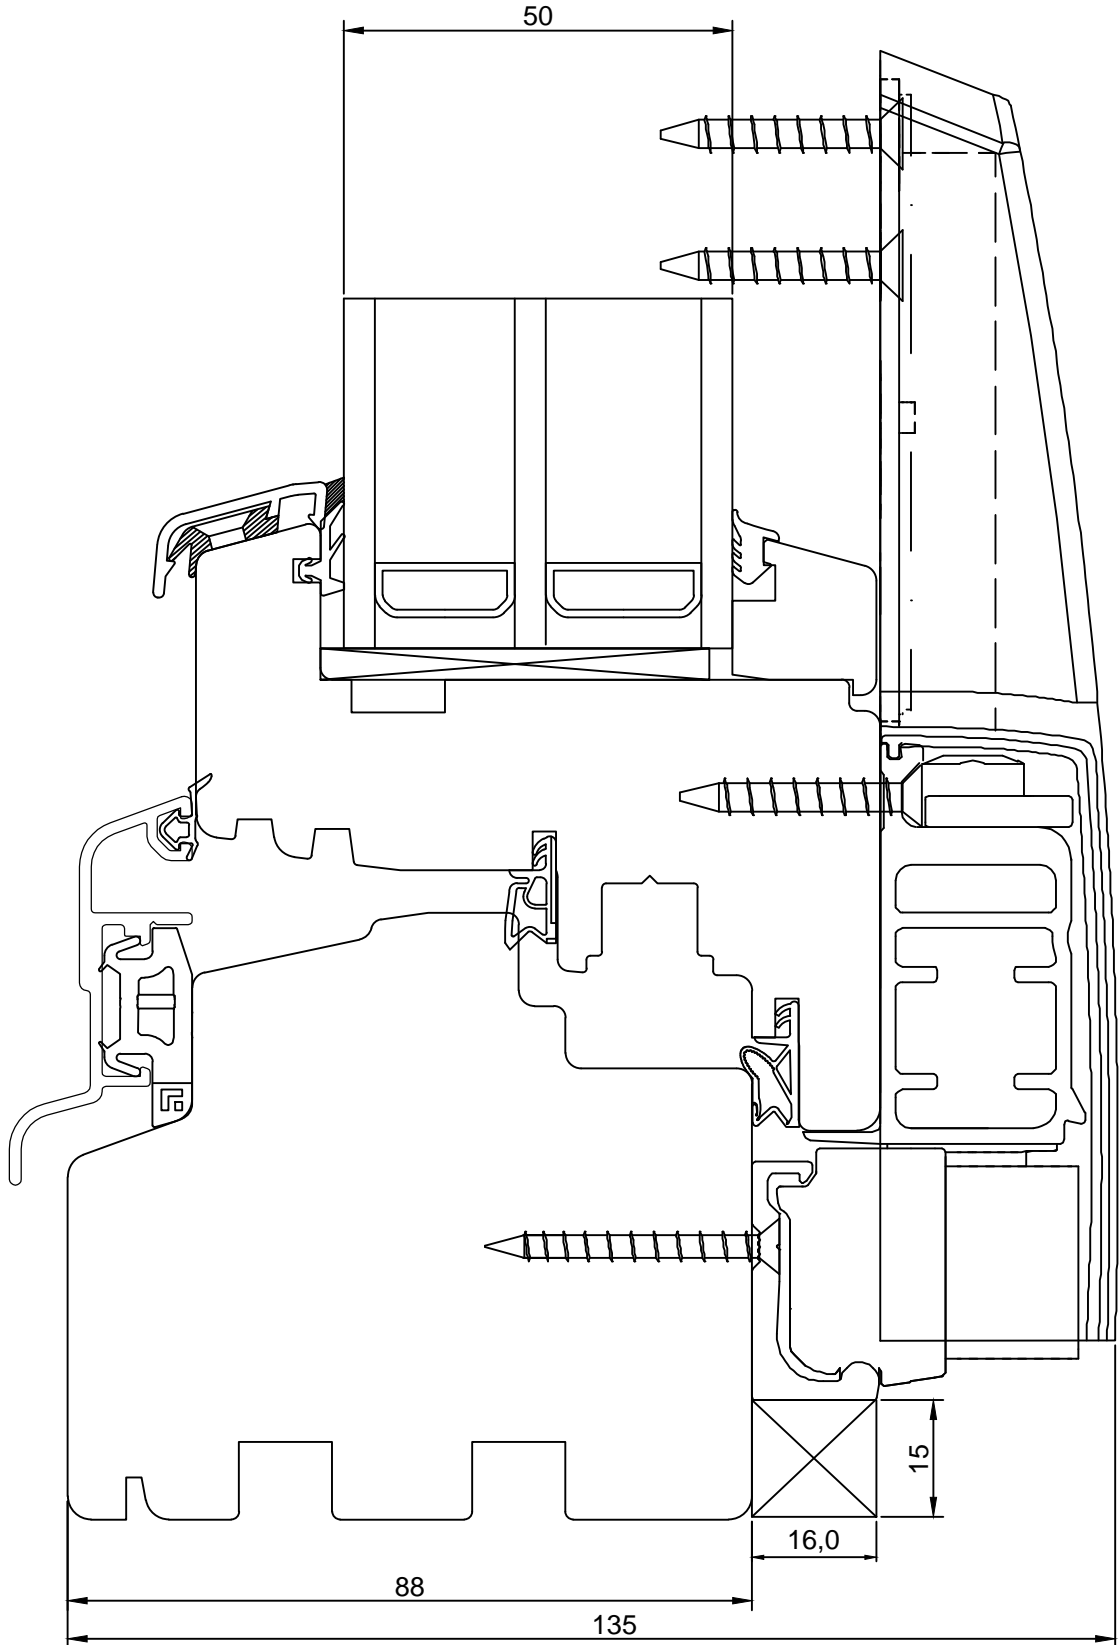

MÕÖT: 1:1

REVISION A:

REVISION B:

REVISION C:

KINNITATUD:

RN.

**TOOTMINE.**

Viking Window AS  
 Mõo, Järvamaa 72751 tlf.372 38 48 900