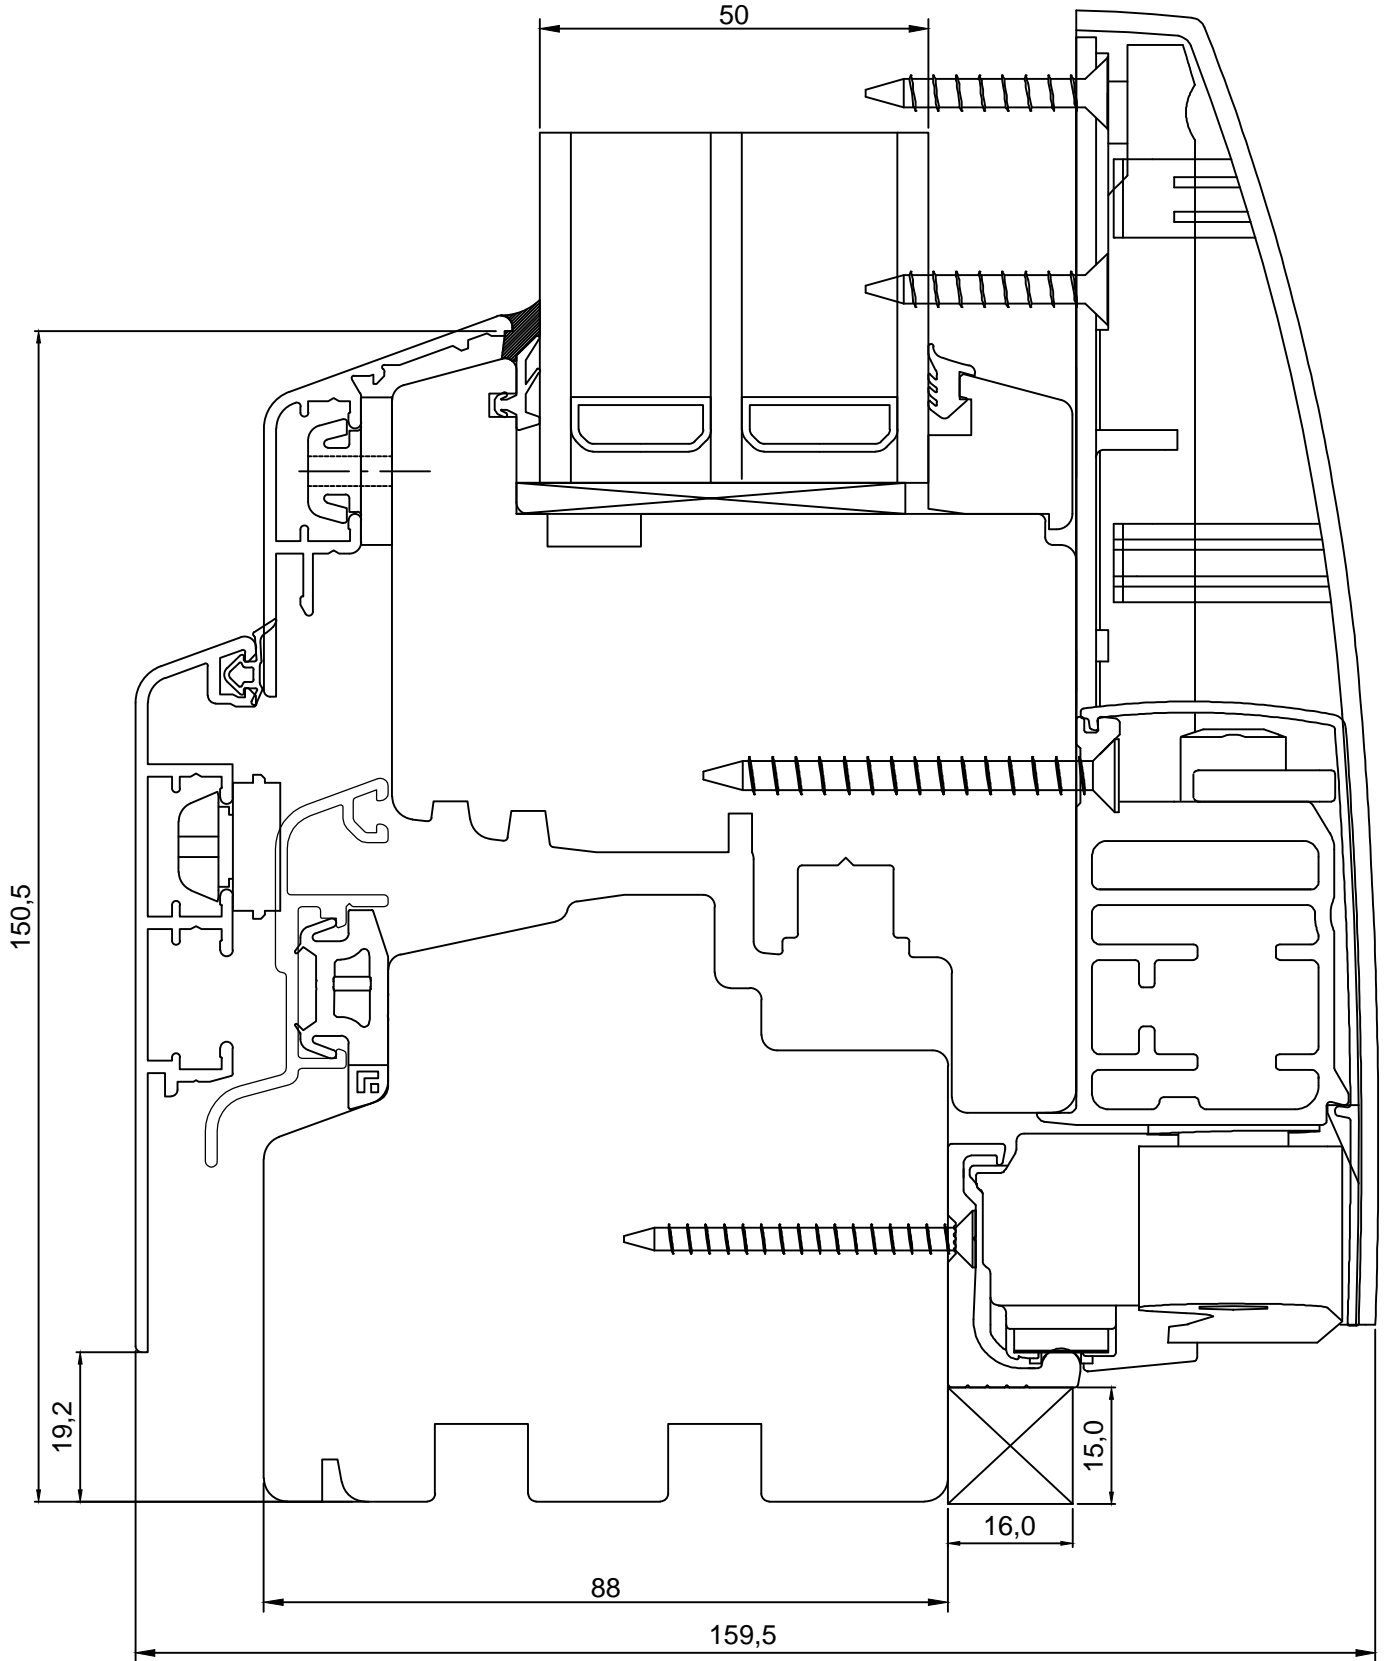

TOOTMINE.

Viking Window AS
Mõo, Järvamaa 72751 tlf.372 38 48 900

SAKSA TÜÜPI DK88 PUIT-ALU LÜKANDUKS
ALALÕIGE KOOS SULUSEGA ROTO PATIO 200Z.

JOONISE NR:
DKA88.2.54

KUUPÄEV: 20.03.14 EJ.

MÕÖT: 1:1

REVISION A:

REVISION B:

REVISION C:

KINNITATUD:

RN.

Tootja jätab endale õiguse teha muudatusi !