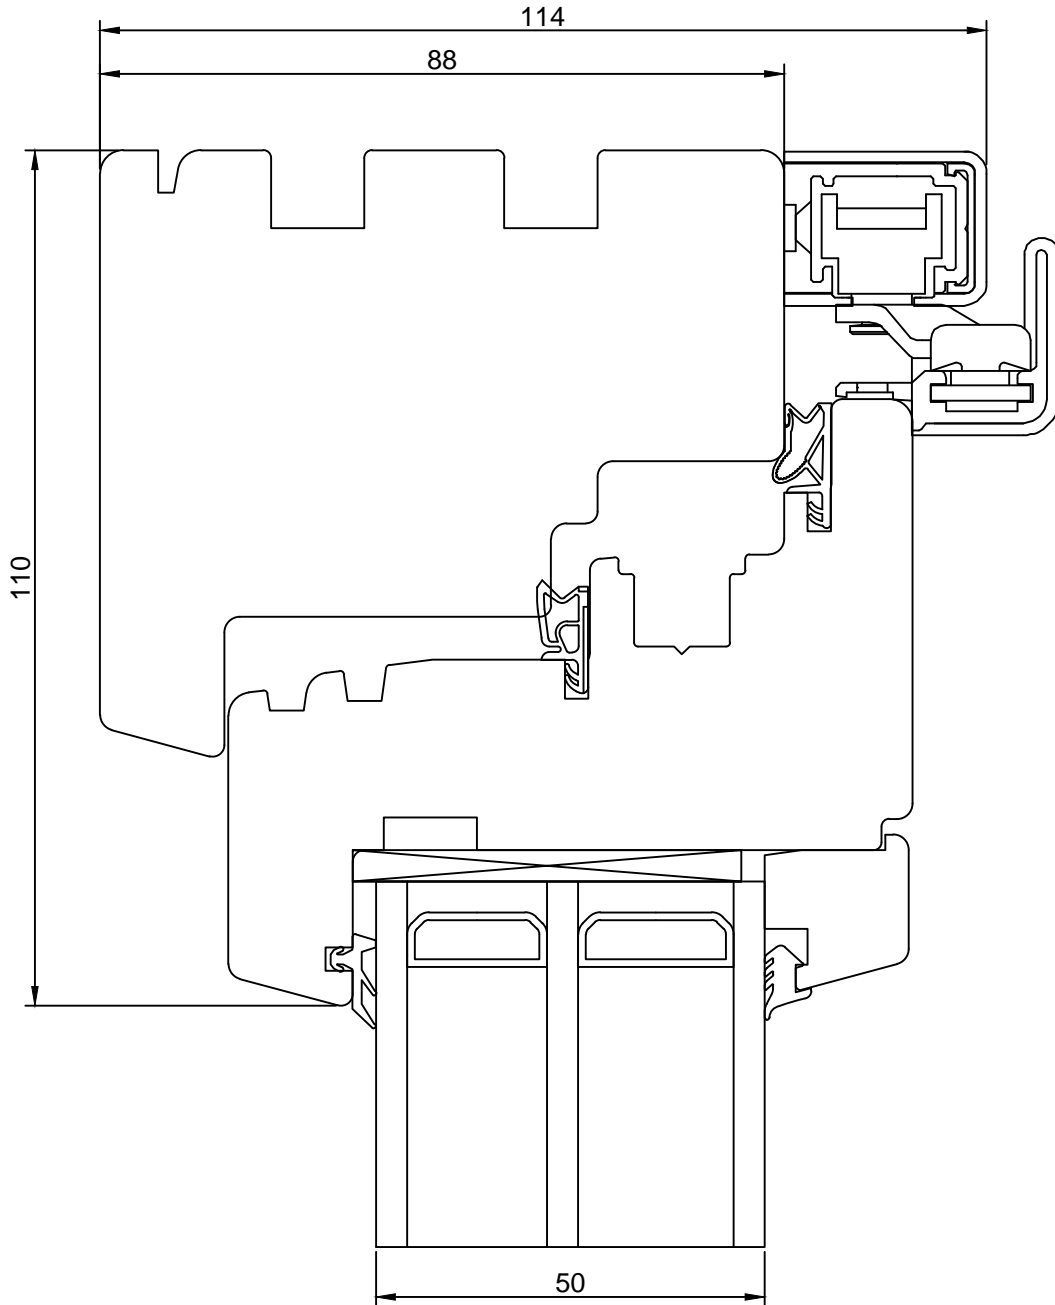

TOOTMINE.

Viking Window AS
Mõo, Järvamaa 72751 tlf.372 38 48 900

KUUPÄEV: 20.03.14 EJ.

REVISION A:

REVISION B:

REVISION C:

SAKSA TÜÜPI DK88 LÜKANDUKS
ÜLALÕIGE KOOS SULUSEGA ROTO PATIO 160S.

JONISE NR:
DK88.2.59

MÕÖT: 1:1

KINNITATUD:

RN.