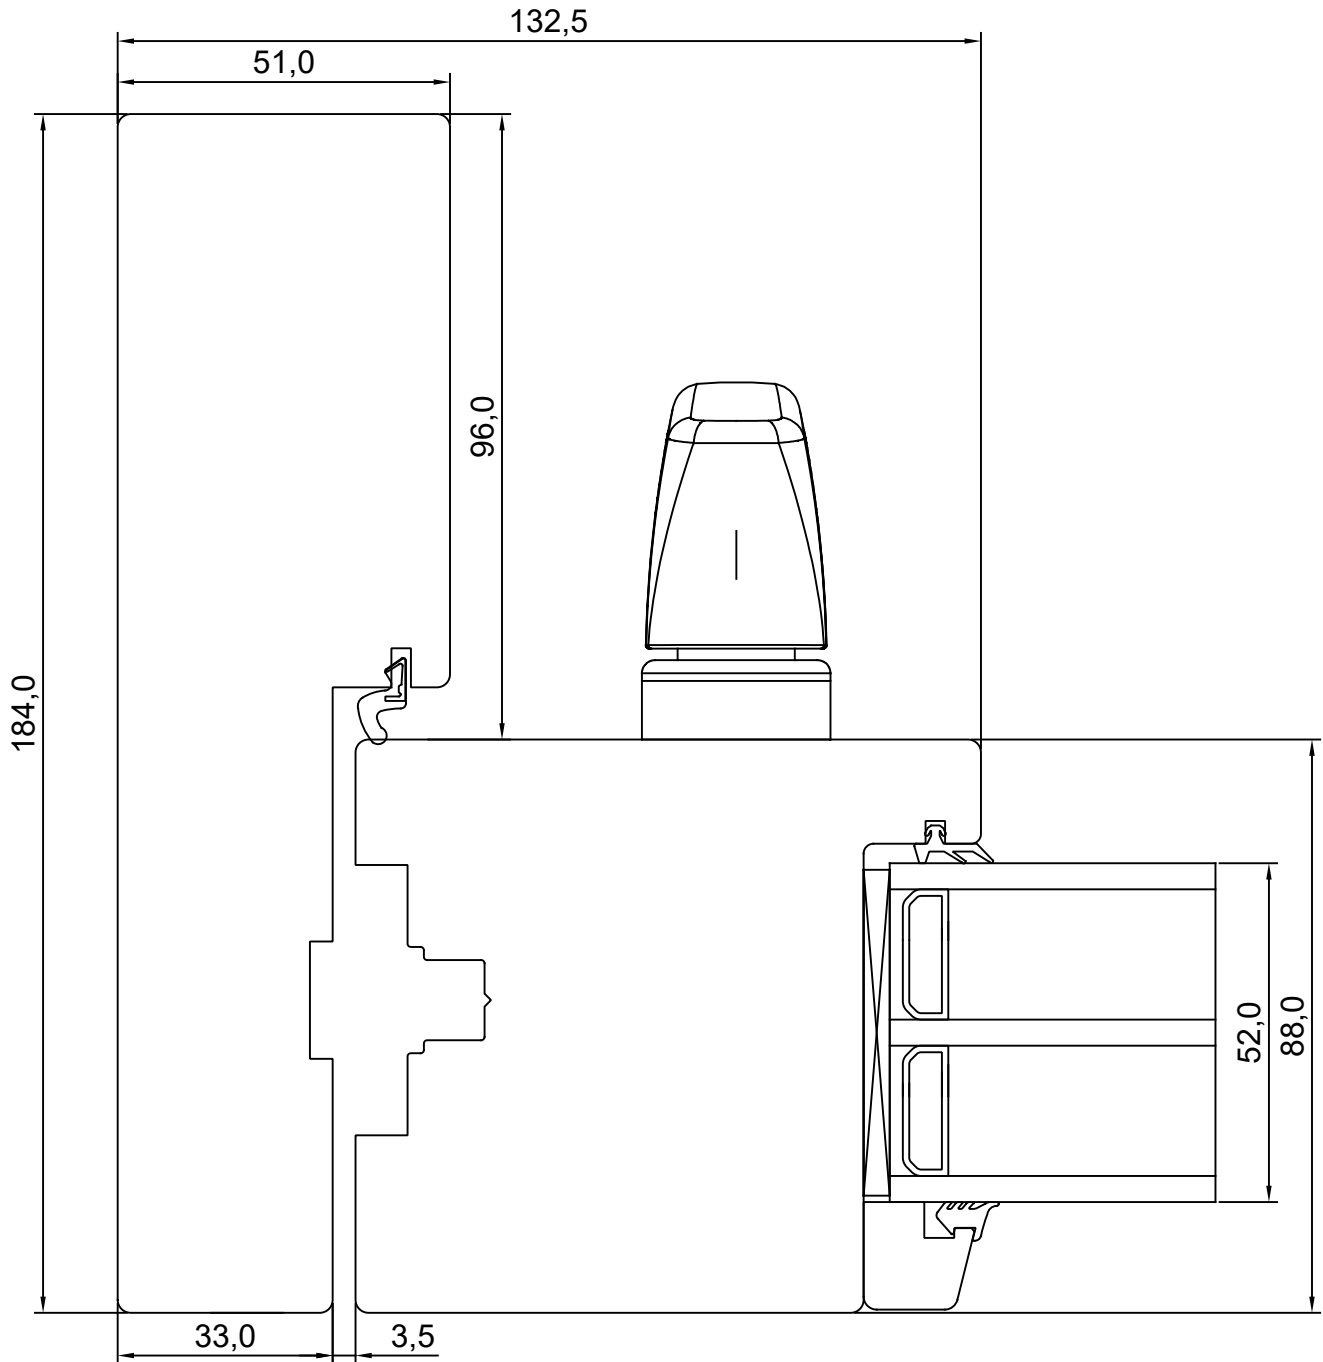

TOOTMINE.

Viking Window AS
Mõo, Järvamaa 72751 tlf.372 38 48 900

KUUPÄEV: 25.04.17 EJ.

REVISION A:

REVISION B:

REVISION C:

VIKING INNOVA LÜKANDUKS

HOR. LÕIGE UKSE AKTIIVSE POOLE

KÜLGOSAST.

JONISE NR:

INOWA.2.3

MÕÖT: 1:1

KINNITATUD: