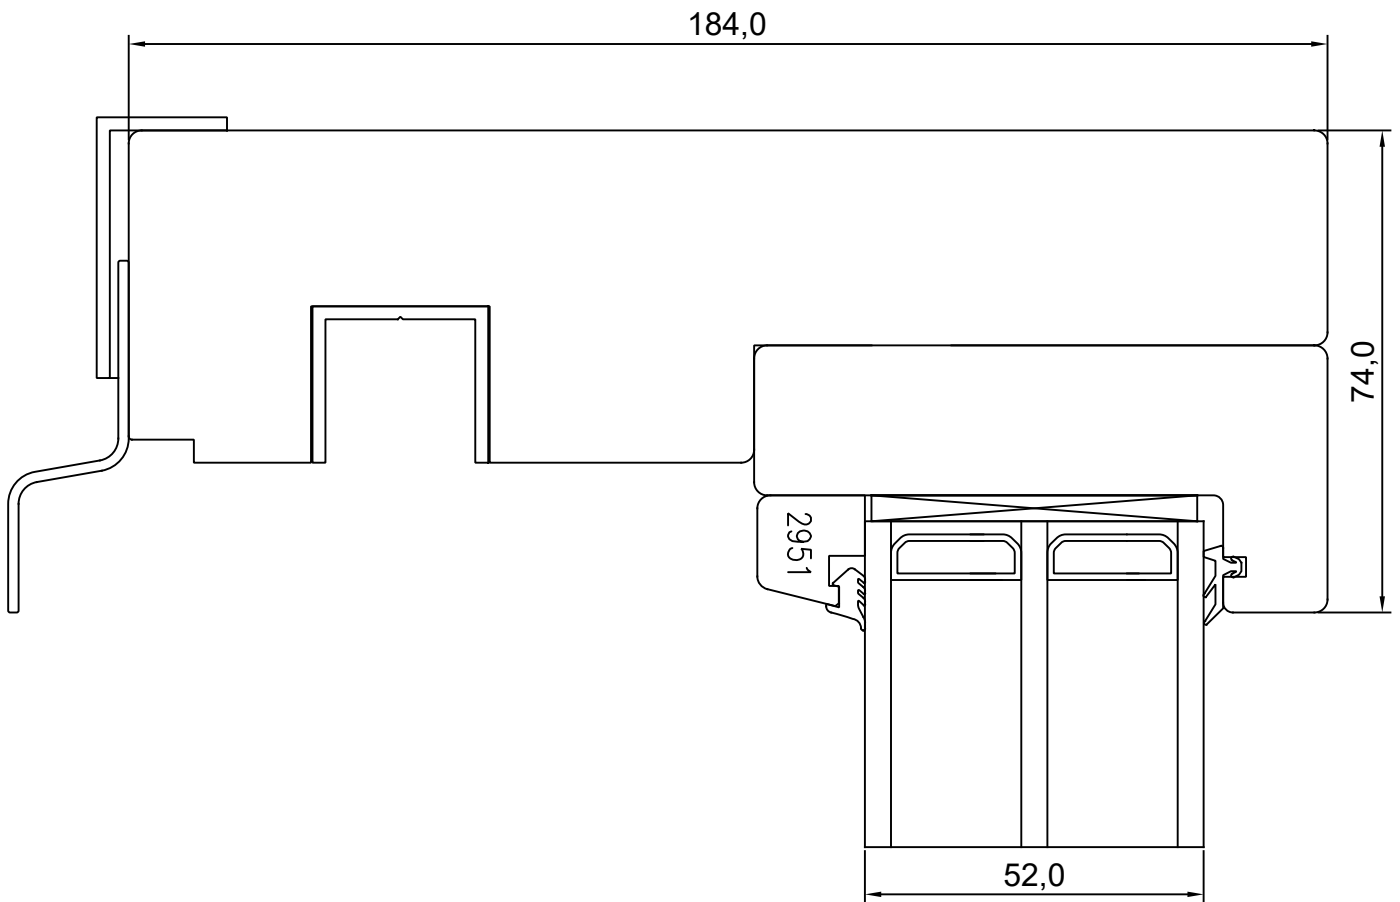

TOOTMINE.Viking Window AS
Mäo, Järvamaa 72751 tlf.372 38 48 900

KUUPÄEV: 25.04.17 EJ.

REVISION A:

REVISION B:

REVISION C:

**VIKING INNOVA LÜKANDUKS
VERT. LÕIGE UKSE PASSIIVSE POOLE
ALAOSAST.**

JONISE NR:

INOWA.2.7