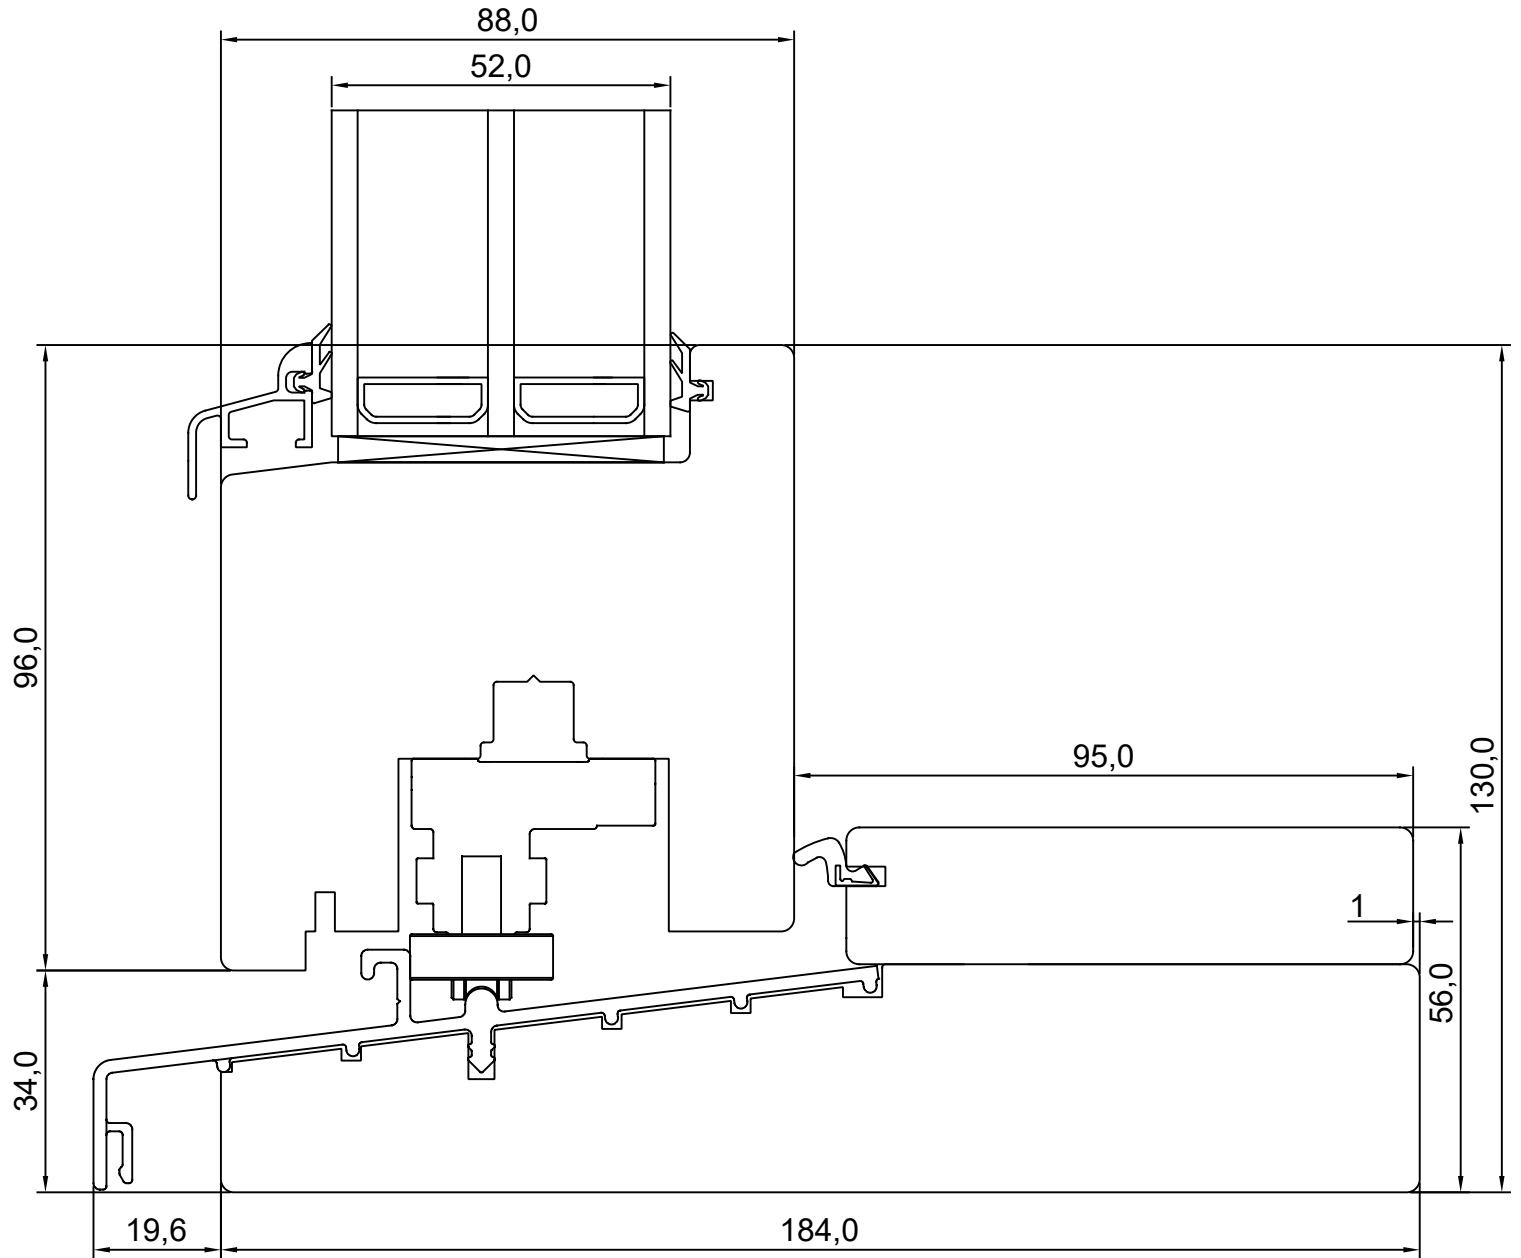

INOWA.2.1

MÕÖT: 1:1

KINNITATUD:

TOOTMINE.

Viking Window AS
Mäo, Järvamaa 72751 tlf.372 38 48 900

KUUPÄEV: 25.04.17 EJ.

REVISION A:

REVISION B: