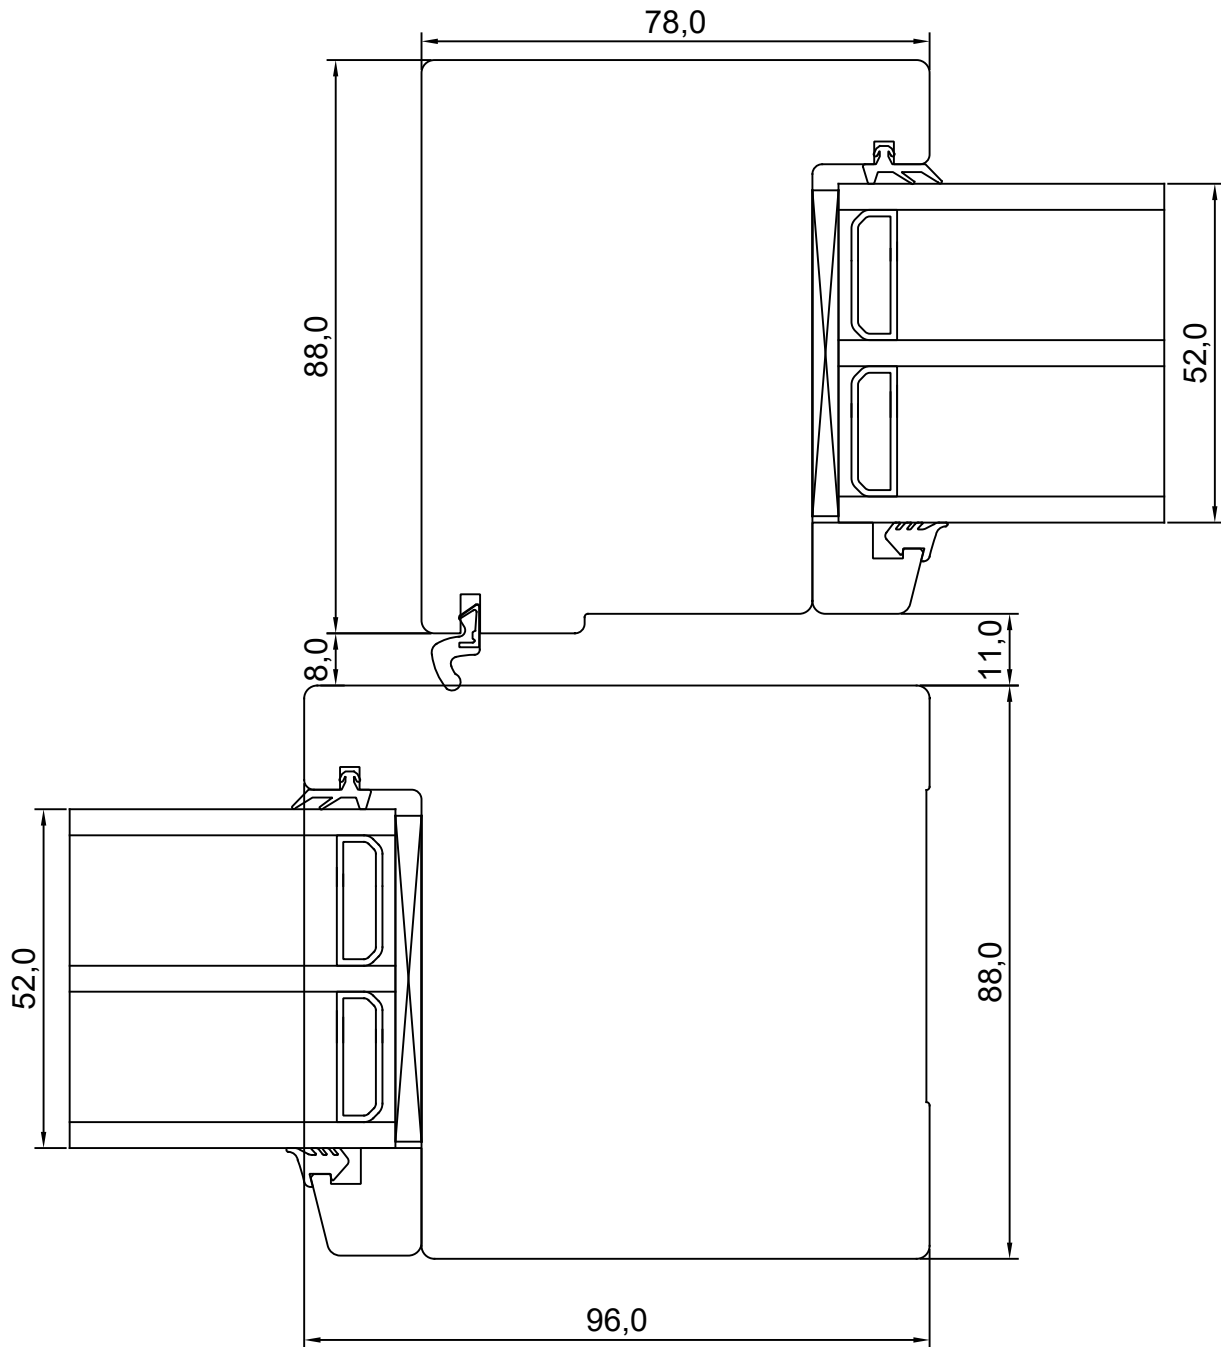

INOWA.2.4

MÕÖT: 1:1

KINNITATUD:

TOOTMINE.Viking Window AS
Mõo, Järvamaa 72751 tlf.372 38 48 900

KUUPÄEV: 25.04.17 EJ.

REVISION A:

REVISION B:

REVISION C: