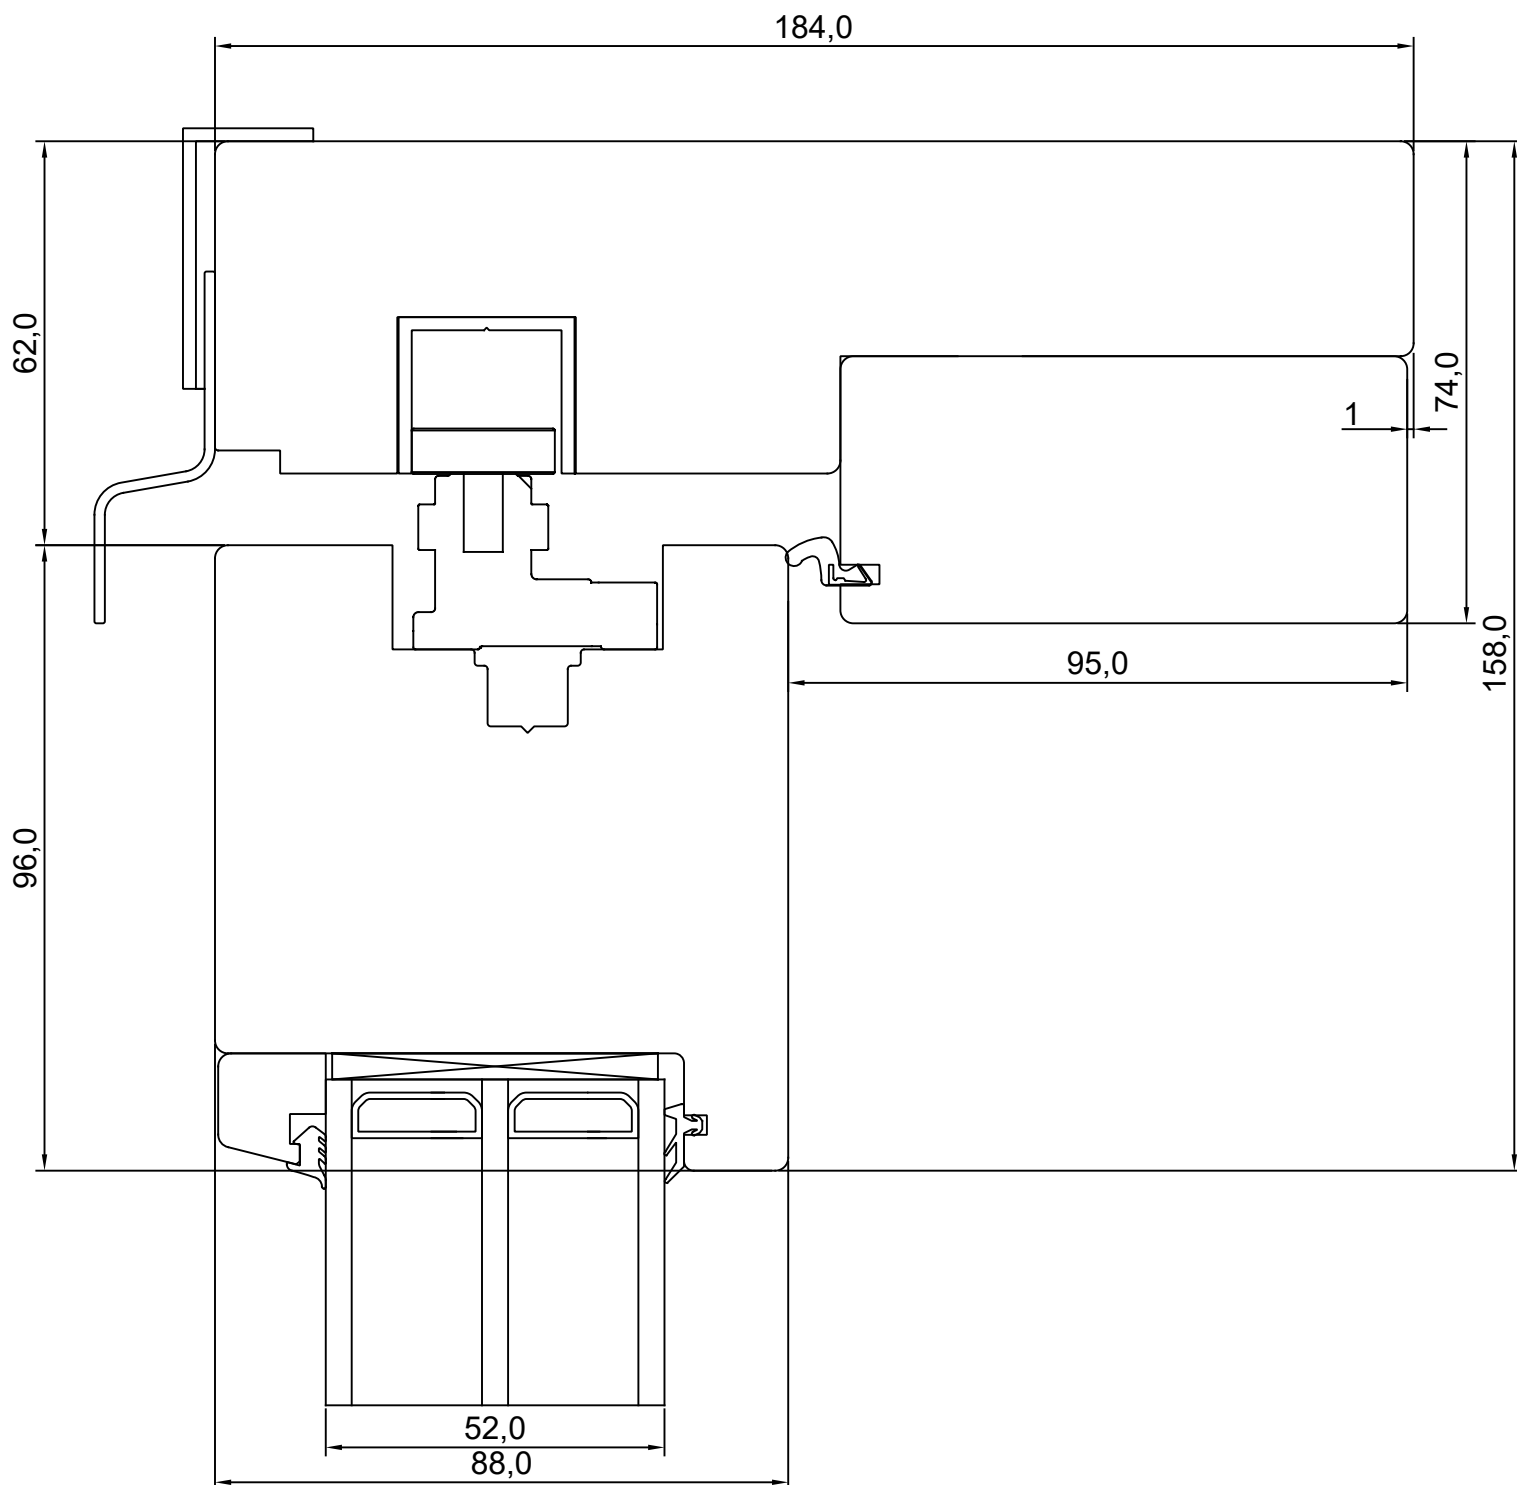

REVISION C:

VIKING INNOVA LÜKANDUKS

VERT. LÕIGE UKSE AKTIIVSE POOLE
ÜLAOSAST.

JOONISE NR:

INOWA.2.2

MÕÖT: 1:1

KINNITATUD:

TOOTMINE.Viking Window AS
Mõo, Järvamaa 72751 tlf.372 38 48 900