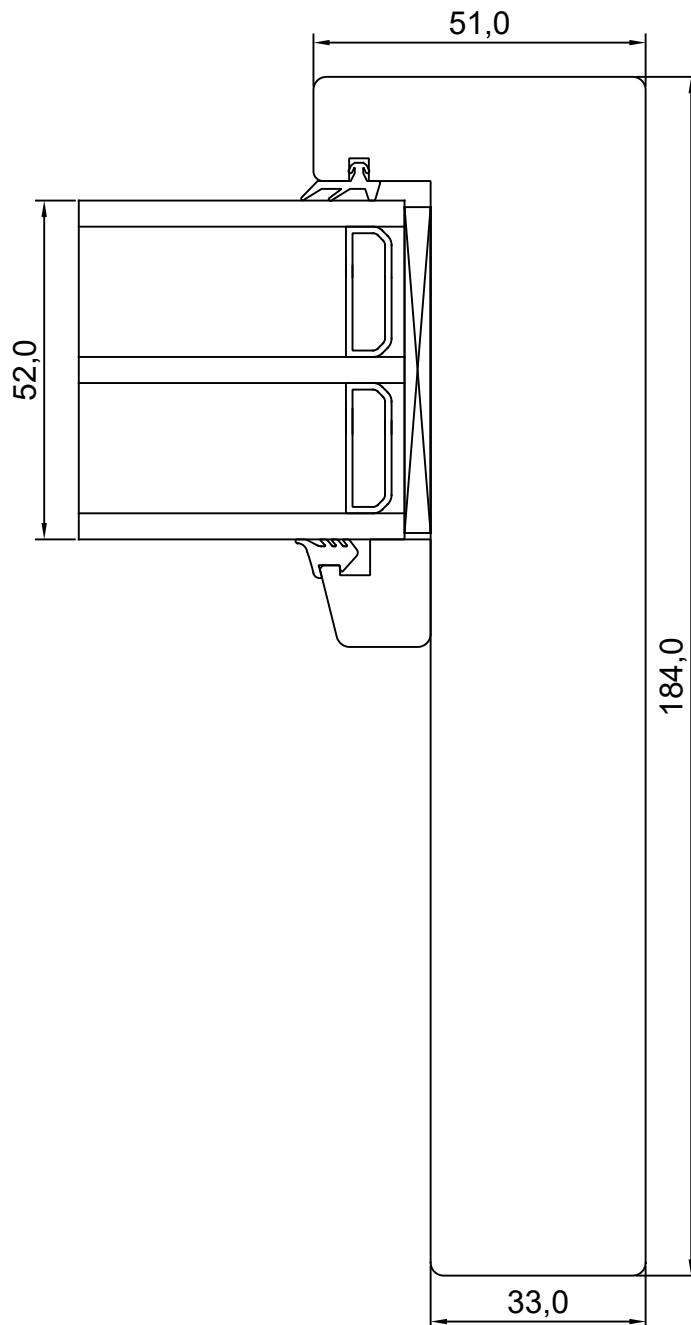

TOOTMINE.

Viking Window AS
Mõo, Järvamaa 72751 tlf.372 38 48 900

KUUPÄEV: 25.04.17 EJ.

REVISION A:

REVISION B:

REVISION C:

VIKING INNOVA LÜKANDUKS

HOR. LÕIGE UKSE PASSIIVSE POOLE

KÜLGOSAST.

JONISE NR:

INOWA.2.5

MÕÖT: 1:1

KINNITATUD: