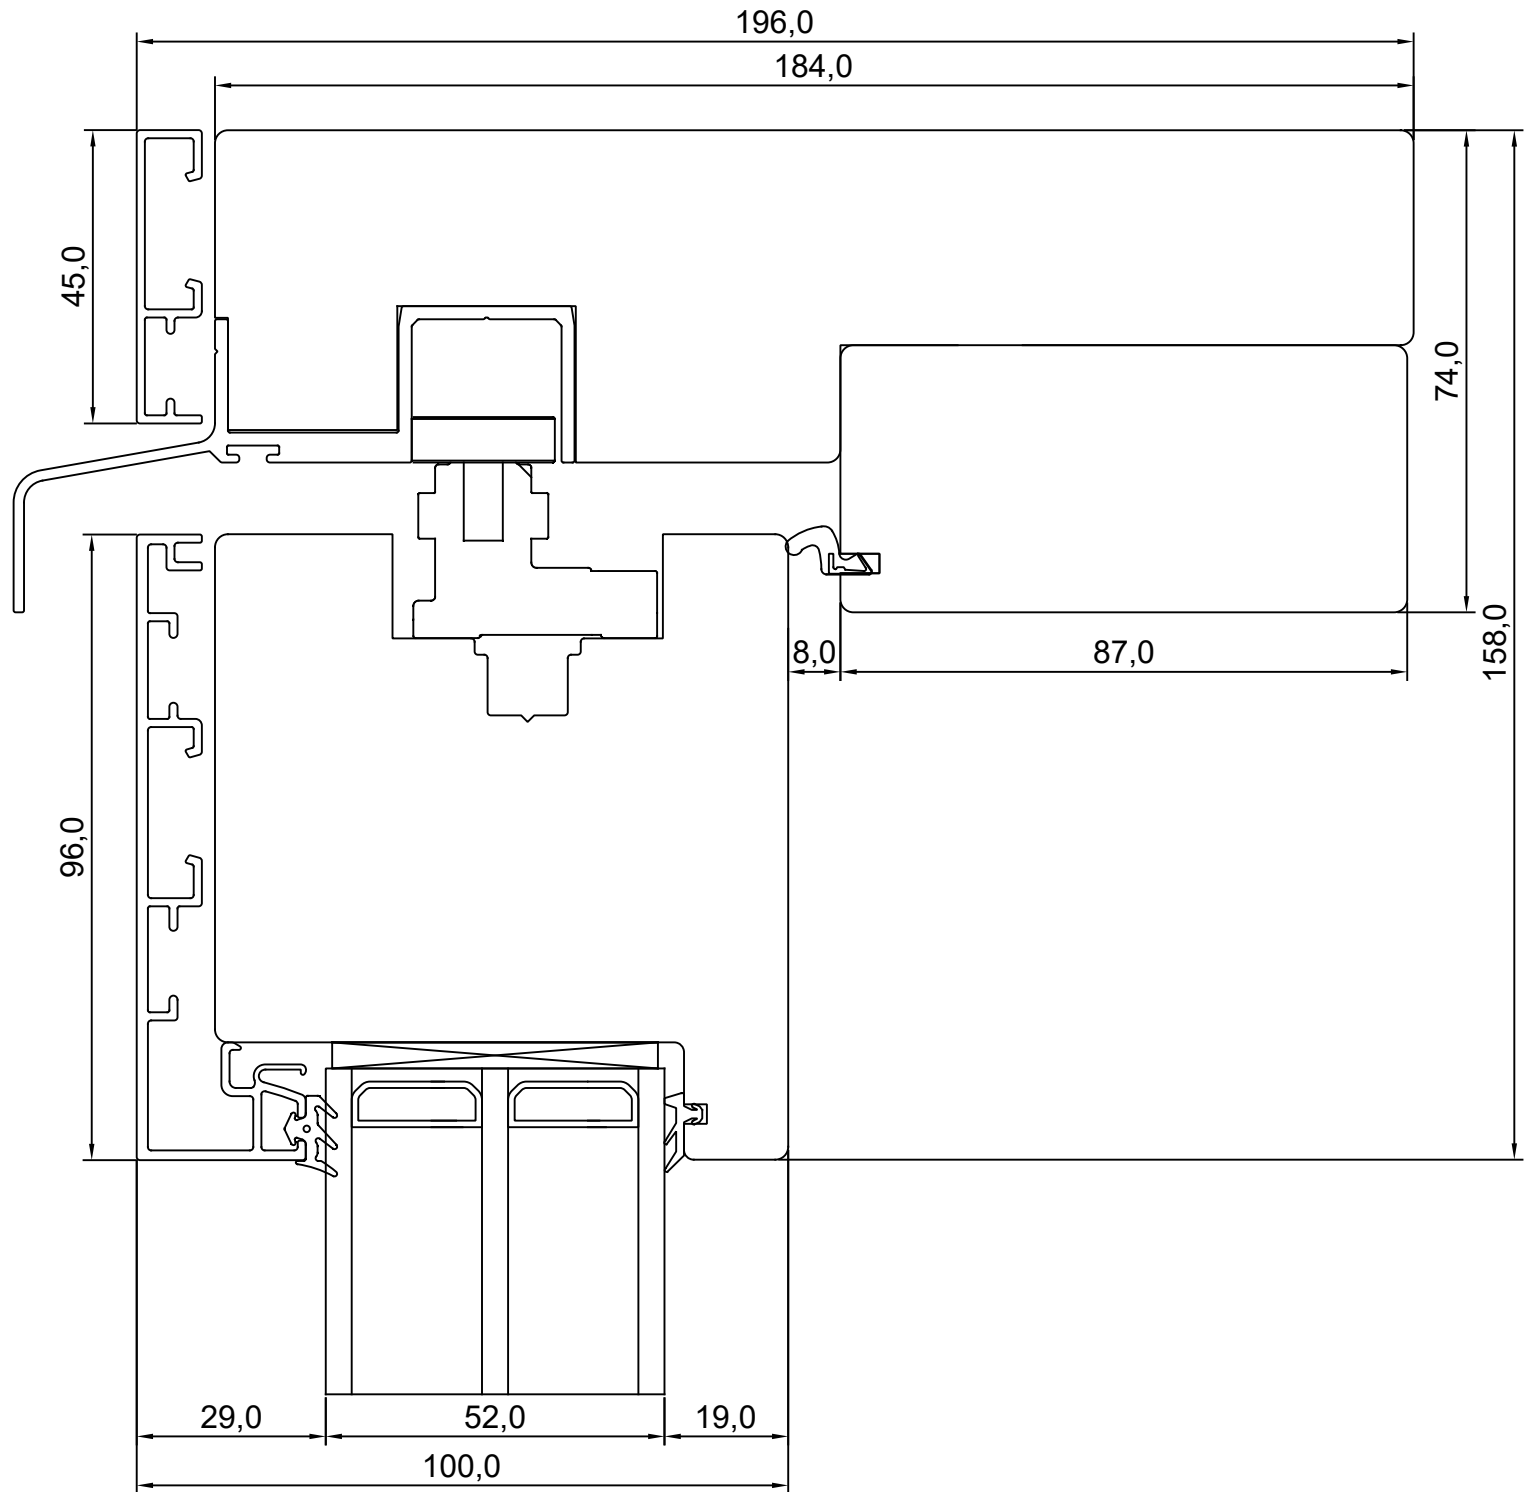

REVISION B:

REVISION C:

**VIKING INNOVA LÜKADUKS
VERT. LÕIGE UKSE AKTIIVSE POOLE
ÜLAOSAST.**

JOONISE NR:
INNOVA ALU.2.2

MÕÖT: 1:1

KINNITATUD:

TOOTMINE.

Viking Window AS
Mõo, Järvamaa 72751 tf.372 38 48 900