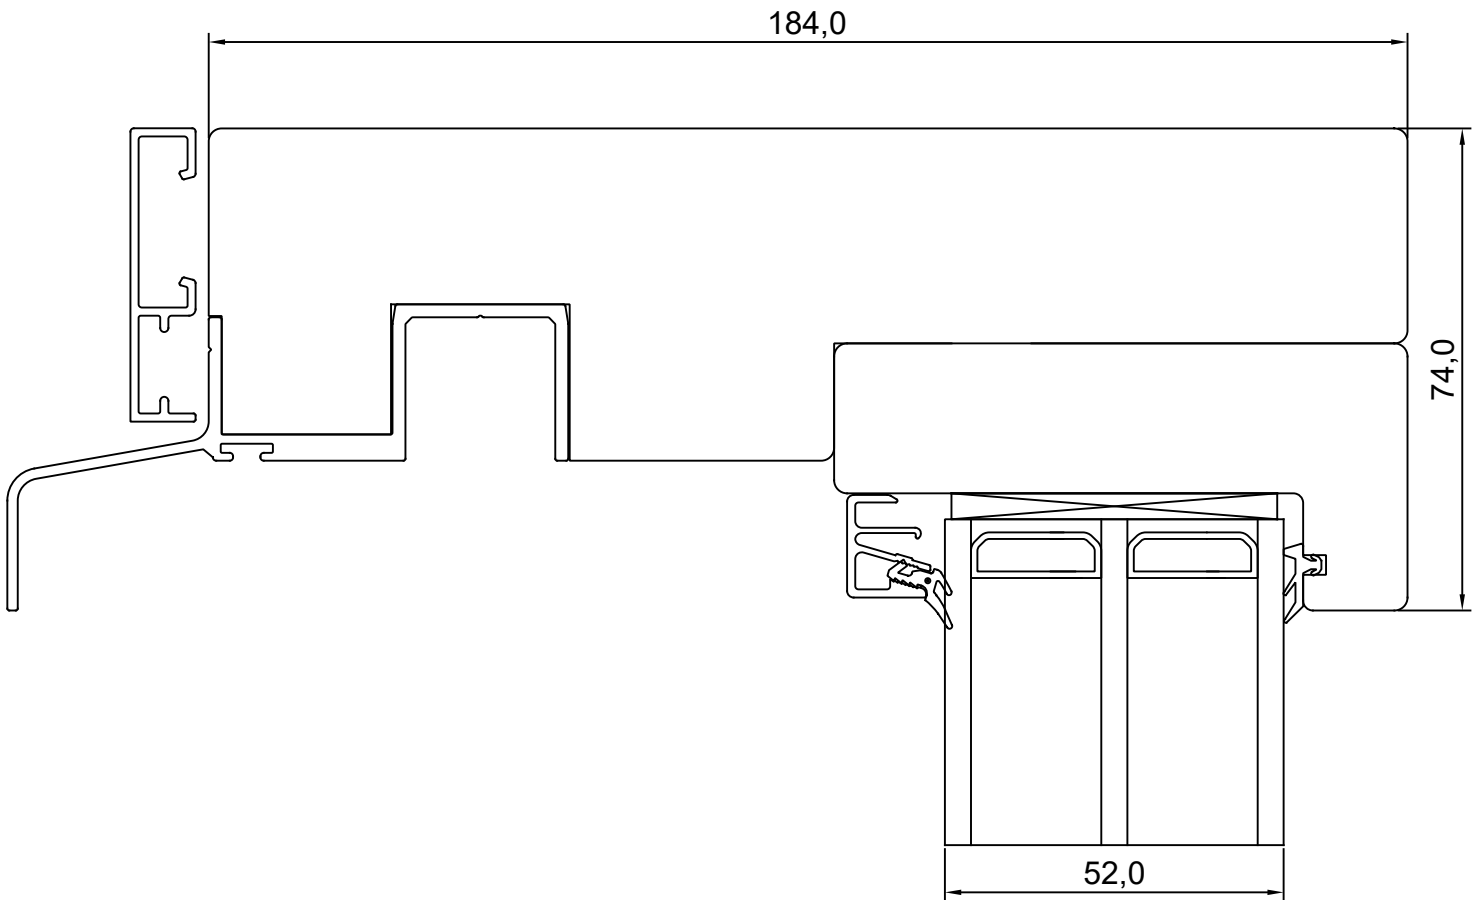

TOOTMINE.

Viking Window AS
Mõo, Järvamaa 72751 tf.372 38 48 900

KUUPÄEV: 24.08.17 EJ.

REVISION A:

REVISION B:

REVISION C:

**VIKING INNOVA LÜKANDUKS
VERT. LÕIGE UKSE PASSIIVSE POOLE
ÜLAOSAST.**

JONISE NR:

INOWA.2.6

MÕÖT: 1:1

KINNITATUD: