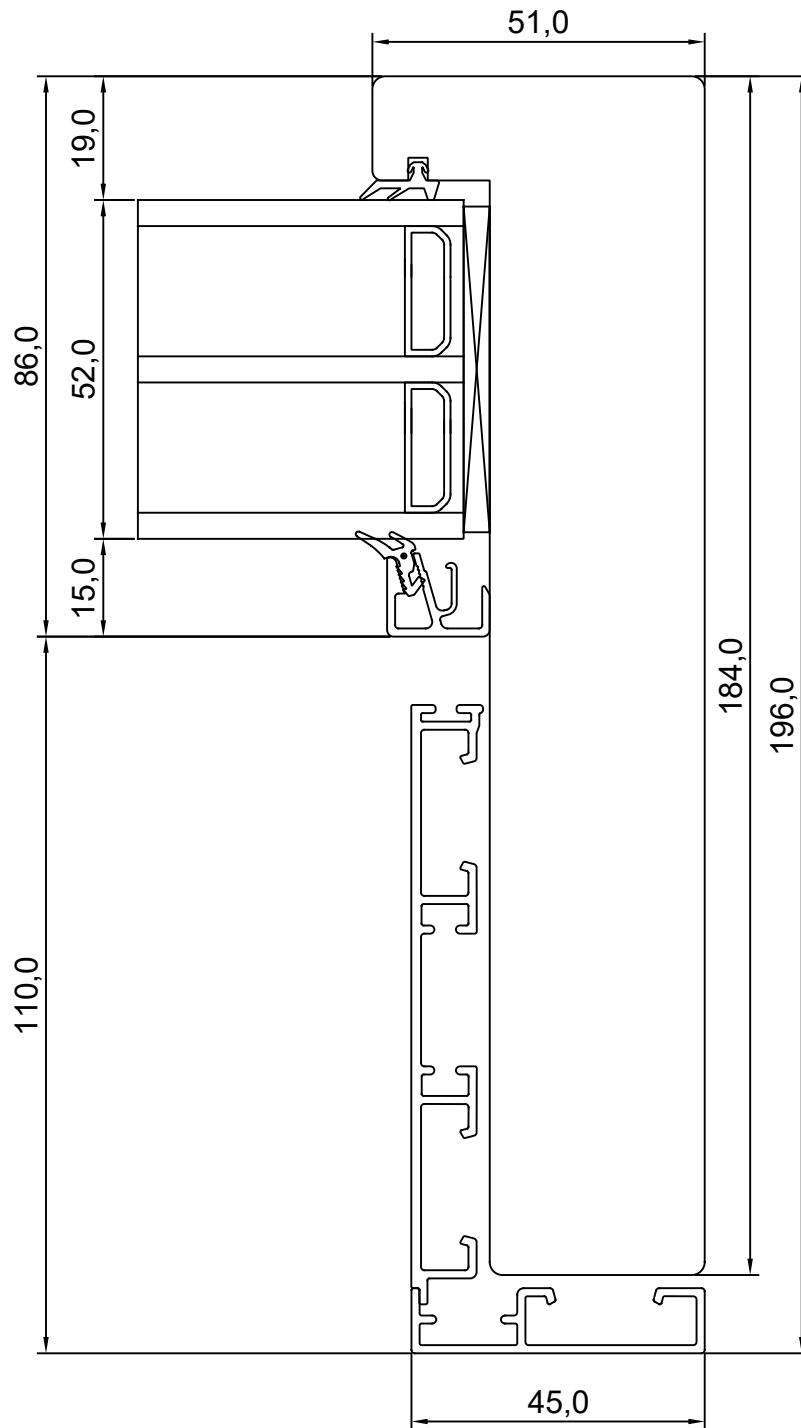

REVISION C:

VIKING INNOVA LÜKADUKS
HOR. LÕIGE UKSE KESKOSAST.

JOONISE NR:
 INNOVA ALU.2.4

MÕÖT: 1:1

KINNITATUD:

TOOTMINE.Viking Window AS
Mõo, Järvamaa 72751 tf.372 38 48 900

KUUPÄEV: 11.09.17 EJ.

REVISION A:

REVISION B:

REVISION C:

**VIKING INNOVA LÜKADUKS
HOR. LÕIGE UKSE PASSIIVSE POOLE
KÜLGOSAST.**JONISE NR:
INNOVA ALU.2.5

MÕÖT: 1:1

KINNITATUD:

TOOTMINE.Viking Window AS
Mõo, Järvamaa 72751 tf.372 38 48 900

KUUPÄEV: 24.08.17 EJ.