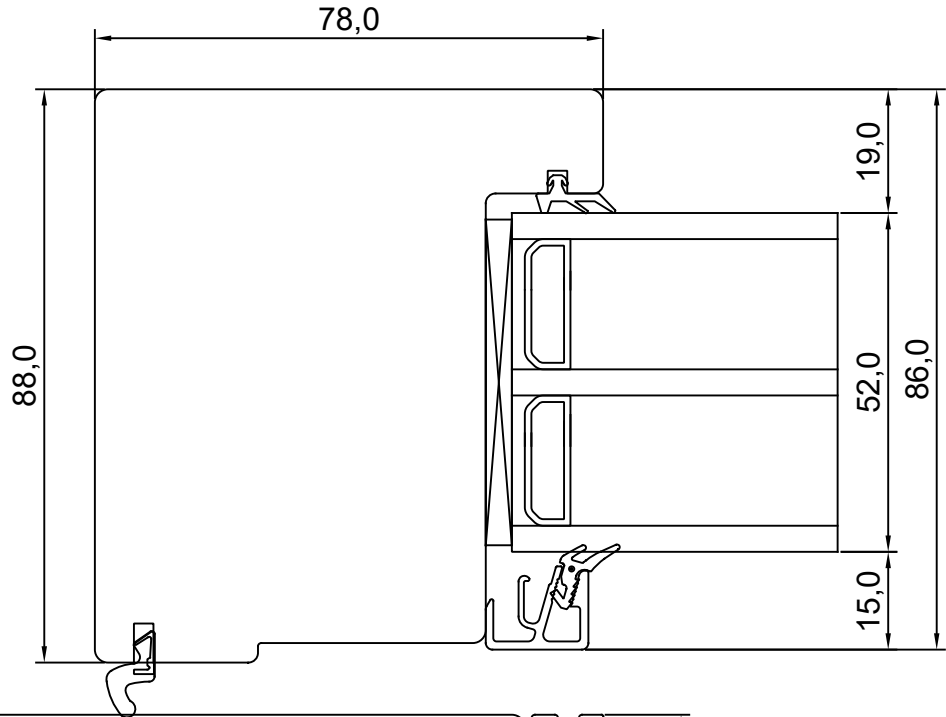

TOOTMINE.

Viking Window AS
Mõo, Järvamaa 72751 tlf.372 38 48 900

KUUPÄEV: 11.09.17 EJ.

REVISION A:

REVISION B:

REVISION C:

VIKING INNOVA LÜKADUKS
HOR. LÕIGE UKSE KESKOSAST.

JOONISE NR:
INNOVA ALU.2.4

MÕÖT: 1:1

KINNITATUD: