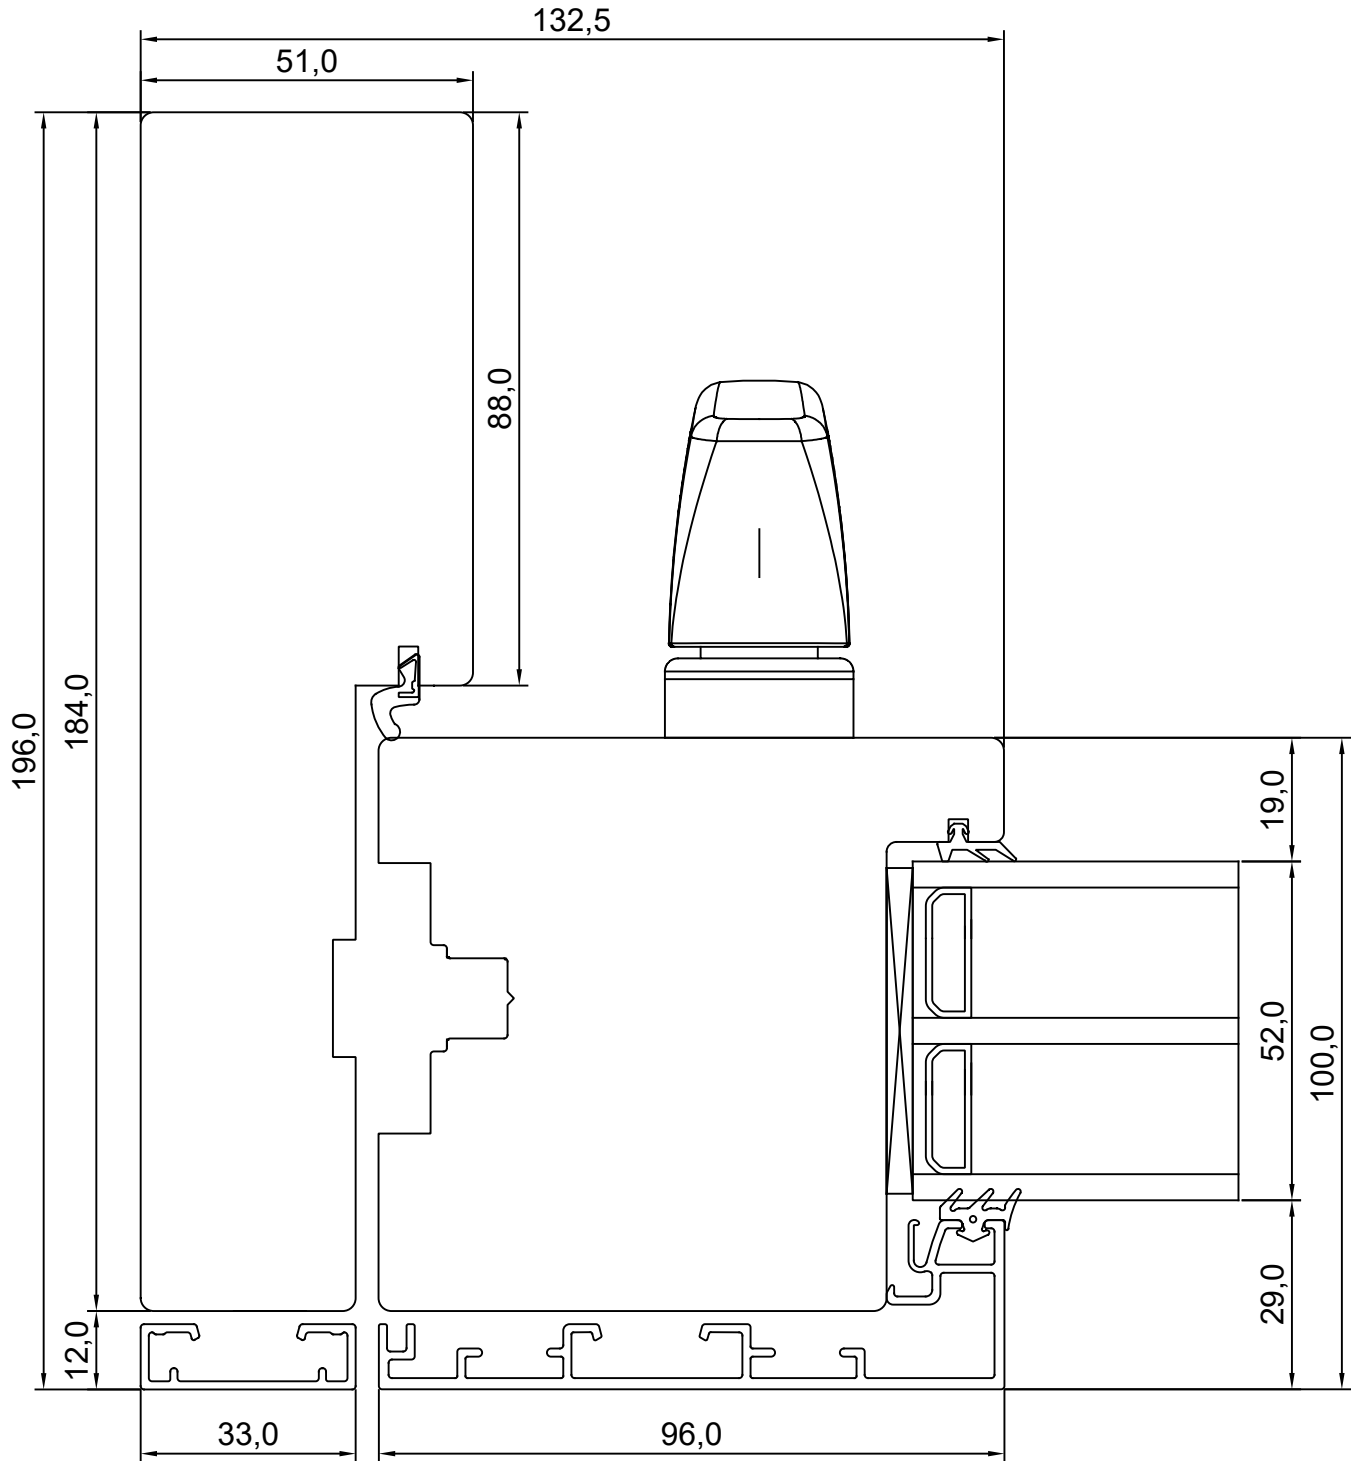

TOOTMINE.

Viking Window AS
Mõo, Järvamaa 72751 tf.372 38 48 900

KUUPÄEV: 11.09.17 EJ.

REVISION A:

REVISION B:

REVISION C:

VIKING INNOVA LÜKADUKS

HOR. LÕIGE UKSE AKTIIVSE POOLE

KÜLGOSAST.

JOONISE NR:

INNOVA ALU.2.3

MÕÖT: 1:1

KINNITATUD: