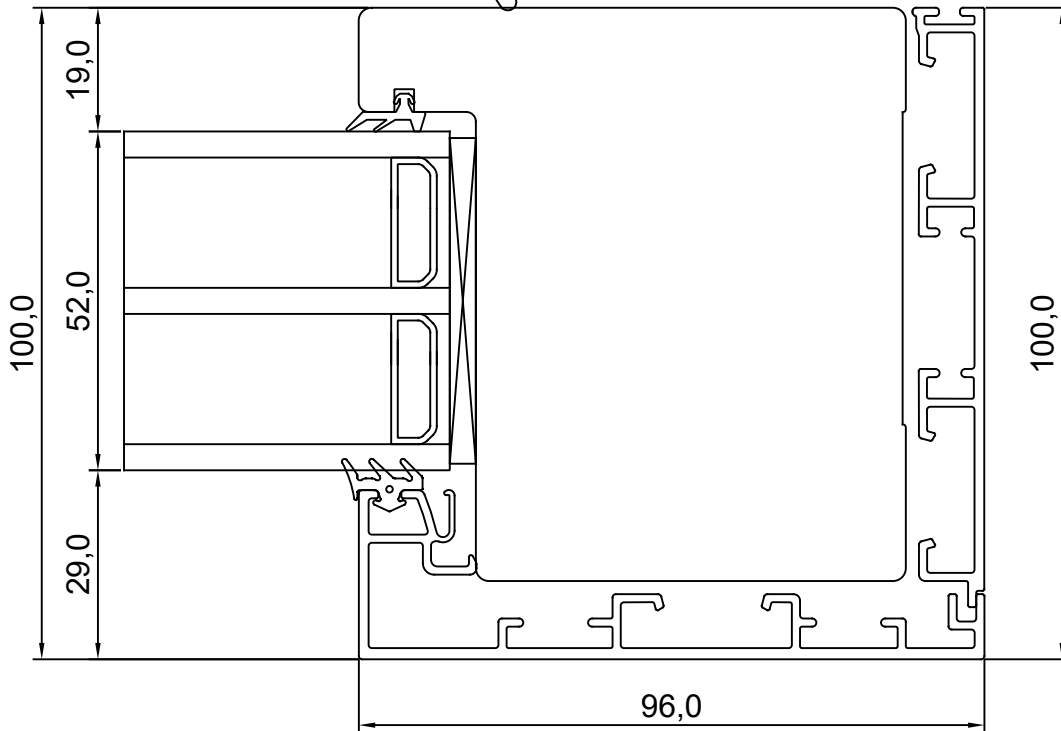

TOOTMINE.

Viking Window AS
Mõo, Järvamaa 72751 tlf.372 38 48 900

KUUPÄEV: 11.09.17 EJ.

REVISION A:

REVISION B:

REVISION C:

VIKING INNOVA LÜKADUKS
HOR. LÕIGE UKSE KESKOSAST.

JOONISE NR:
INNOVA ALU.2.4

MÕÖT: 1:1

KINNITATUD: