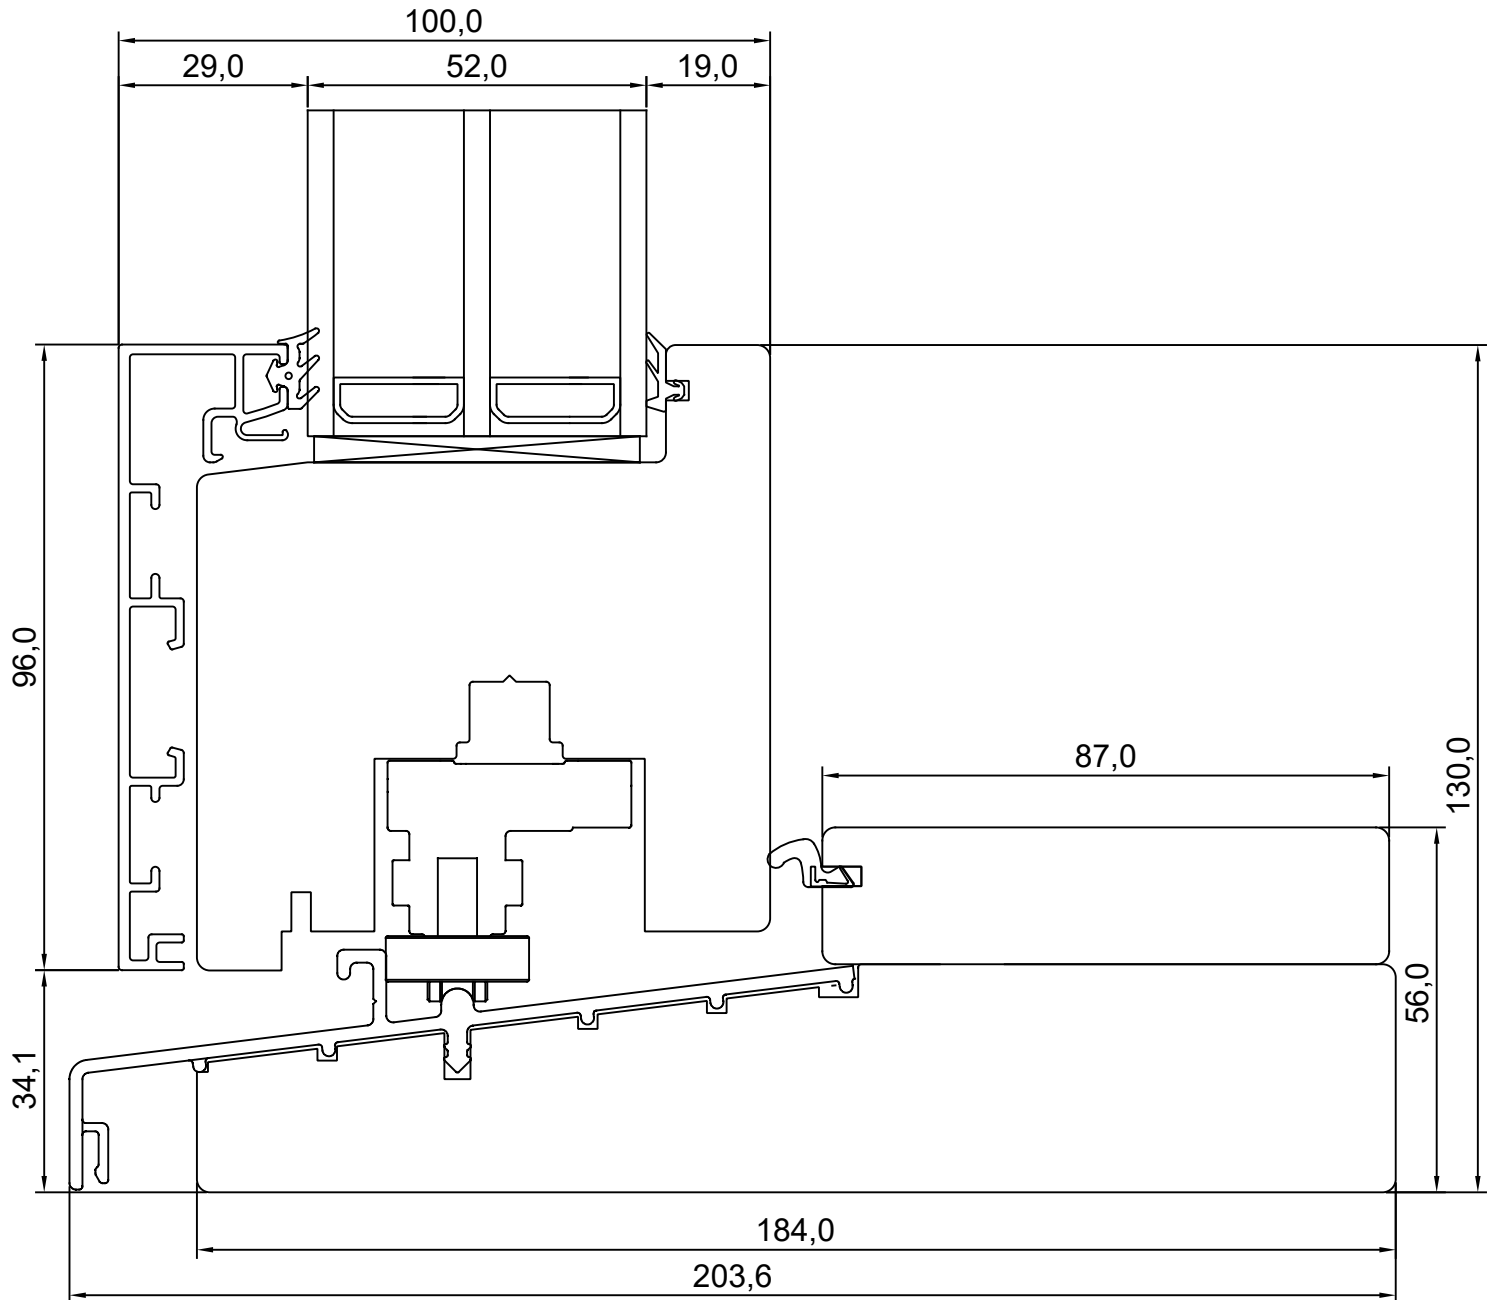

JOONISE NR:

INNOVA ALU.2.1

MÕÖT: 1:1

KINNITATUD:

TOOTMINE.

Viking Window AS
Mäo, Järvamaa 72751 tf.372 38 48 900

KUUPÄEV: 11.09.17 EJ.

REVISION A: