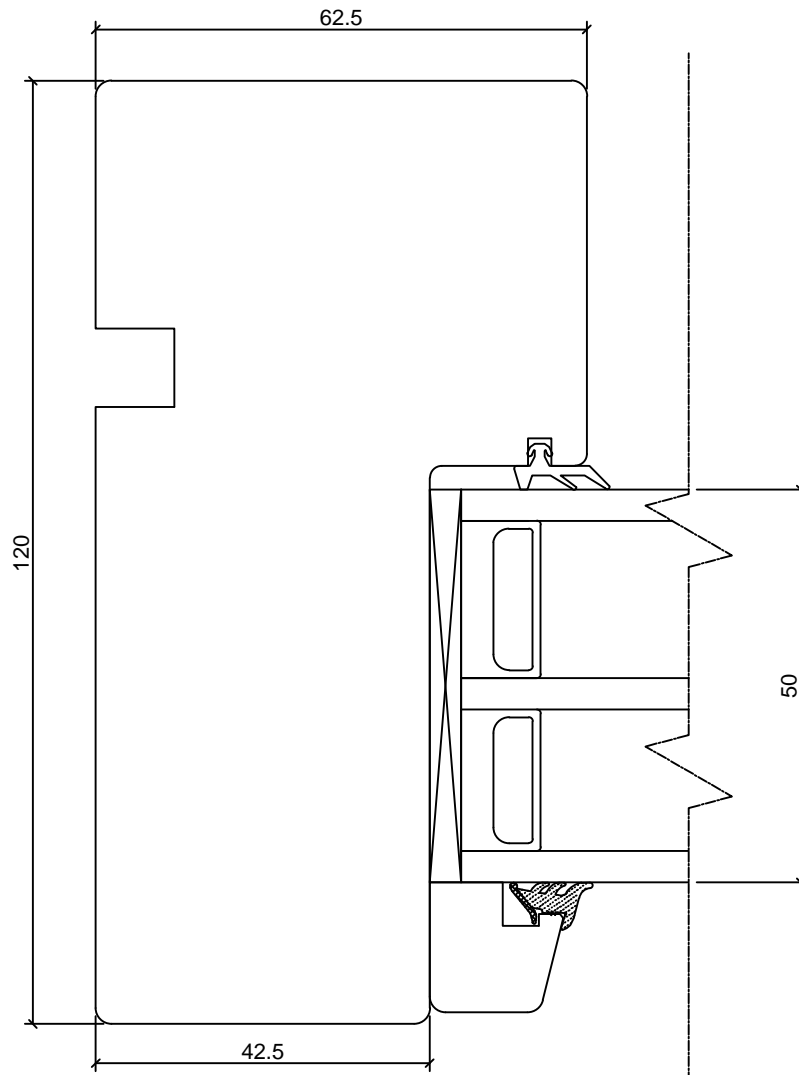

HOR. LÕIGE KINNISEST

KÜLGLENGIST

JONISE NR:

SW14.2.3

MÕÖT: 1:1

KINNITATUD:

RN.

TOOTMINE.Viking Window AS
Mäo, Järvamaa 72751 tlf.372 38 48 900**SW14 AKEN****VERT. LÕIGE KINNISEST ALALENGIST**