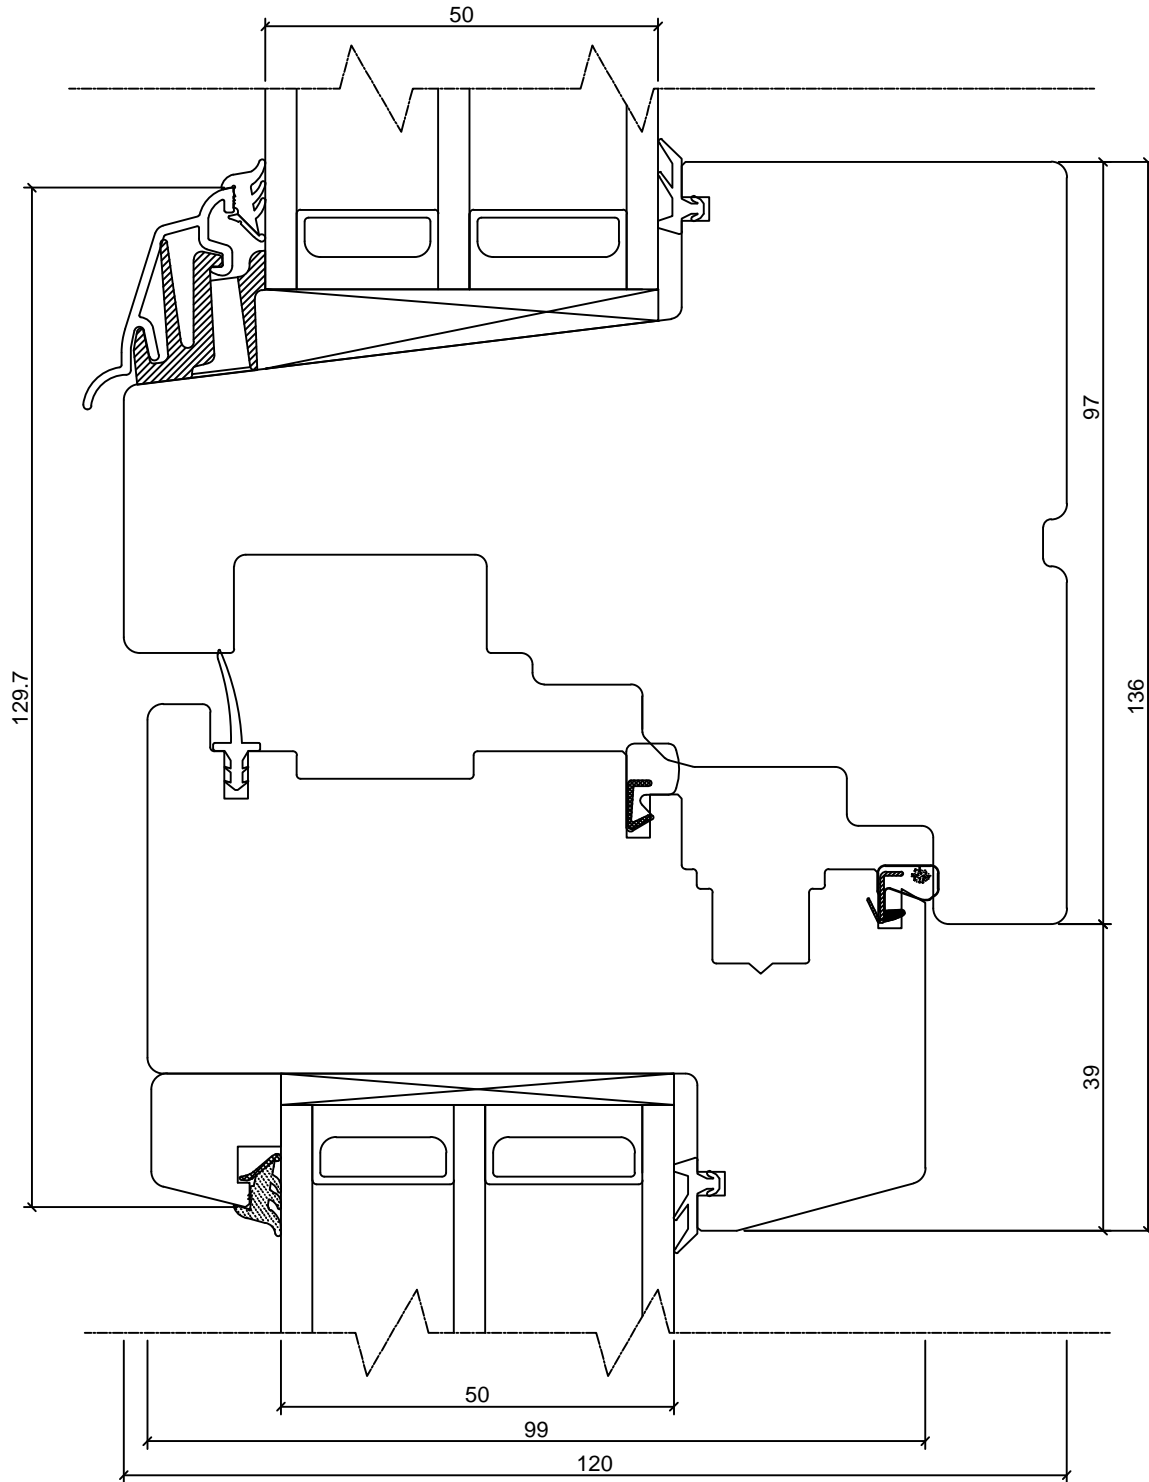

REVISION C:

SW14 AKEN

VERT. LÕIGE HOR. IMPOSTIST RAAMIGA ALL

JOONISE NR:

SW14.2.8

MÕÖT: 1:1

KINNITATUD:

RN.