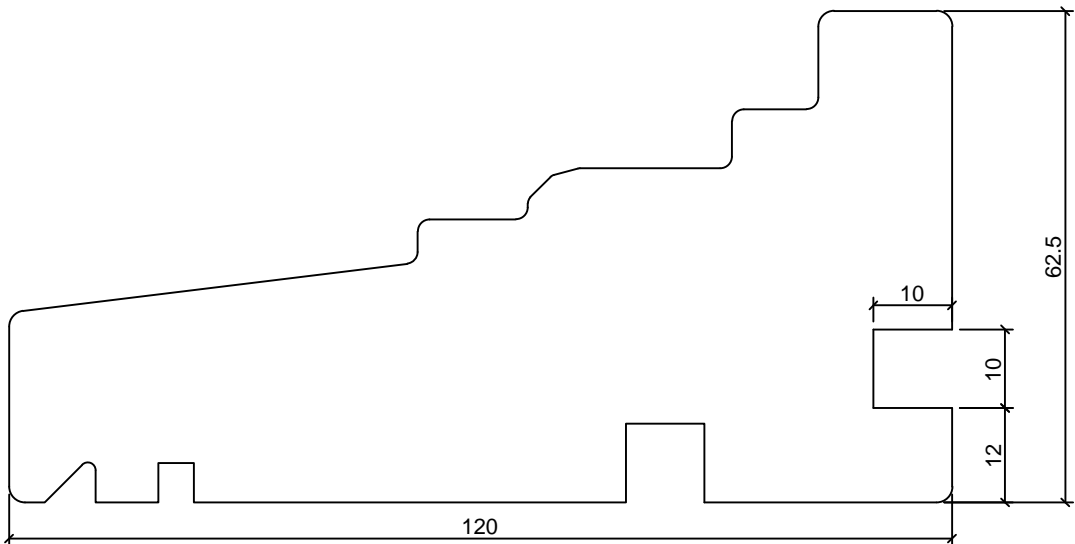

TOOTMINE.

Viking Window AS
Mõo, Järvamaa 72751 tlf.372 38 48 900

SW14 AKEN

VERT. LÕIGE ALALENGIST KOOS RAAMIGA

JOONISE NR:

SW14.2.2

KUUPÄEV: 02.12.13 VJ.

MÕÖT: 1:1

REVISION A:

REVISION B:

REVISION C:

KINNITATUD:

RN.