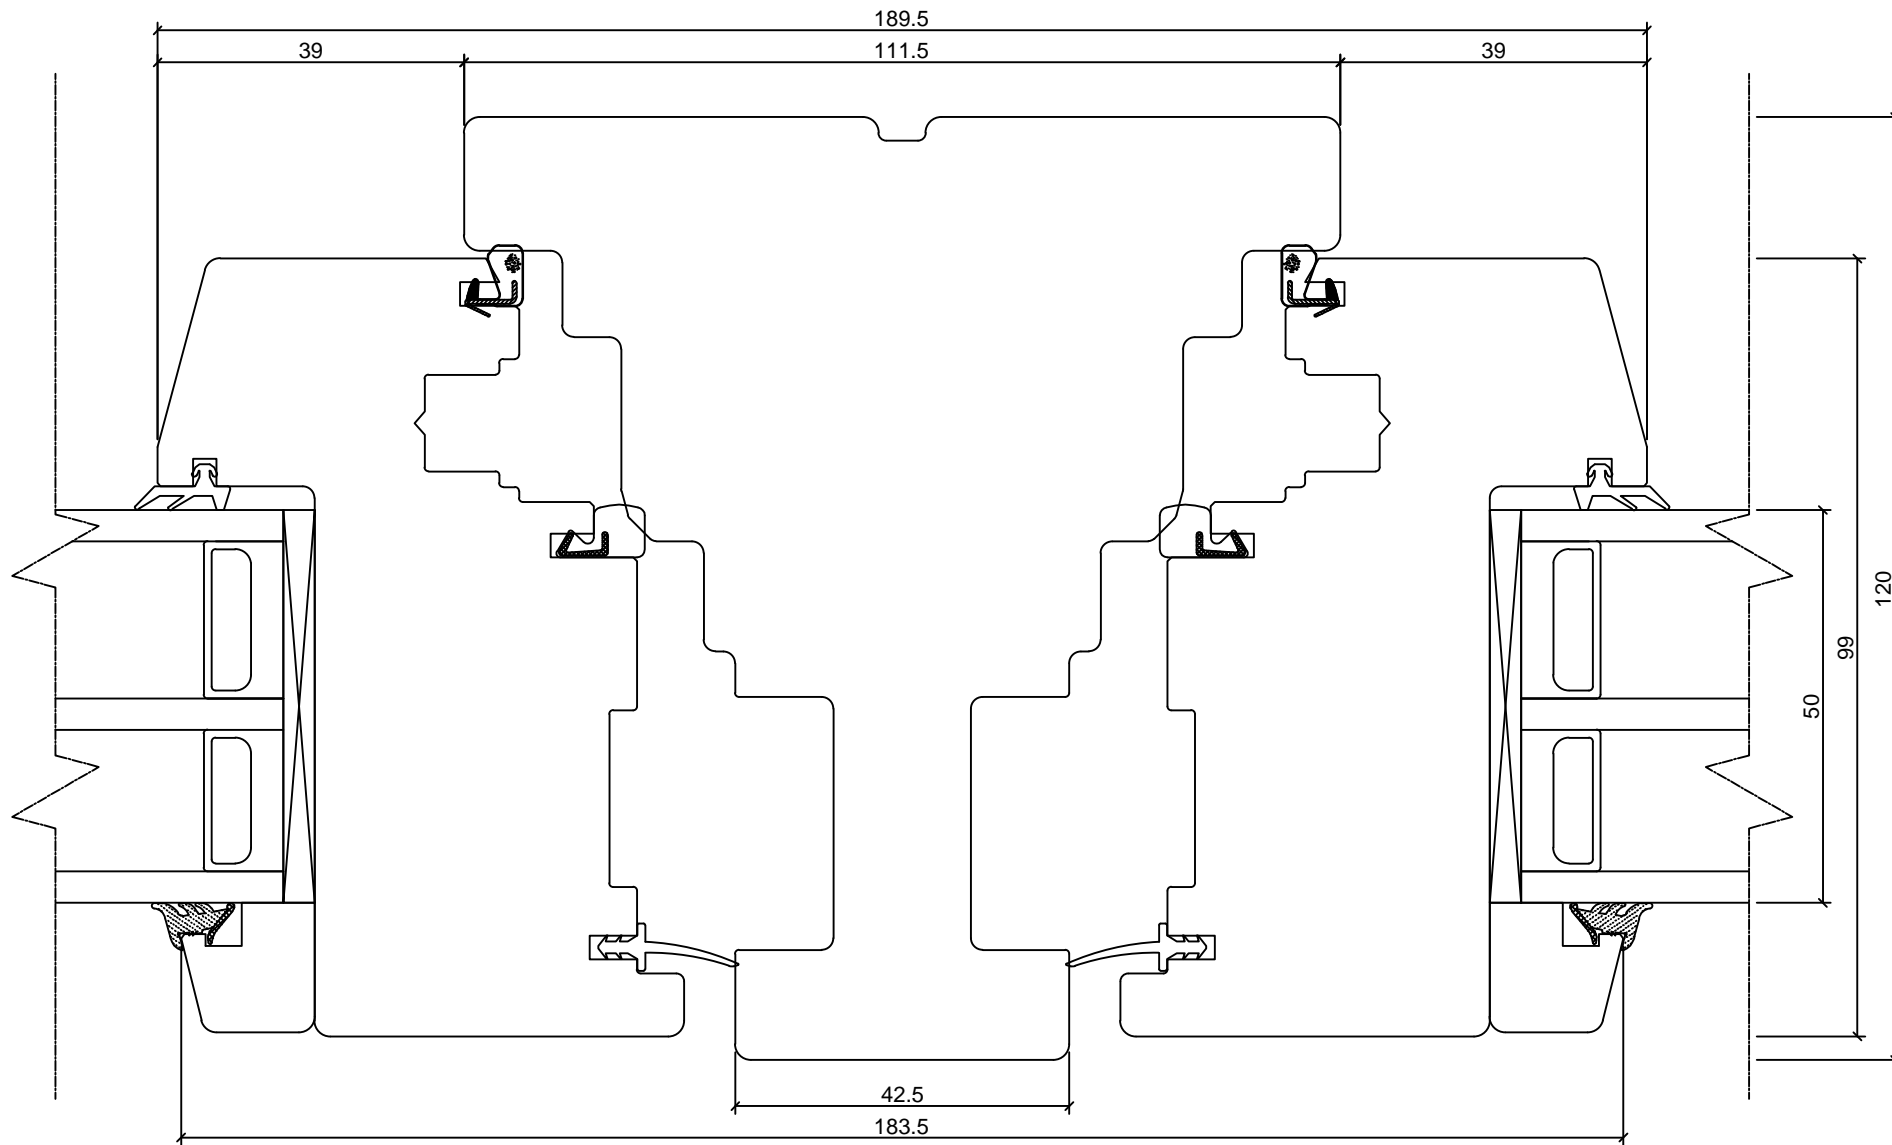

RN.

TOOTMINE.			SW14 AKEN HOR. LÕIGE VERT. IMPOSTIST RAAMIDEGA KAHEL POOL	JOONISE NR: SW14.2.11
Viking Window AS Mõo, Järvamaa 72751 tlf.372 38 48 900				MÕÖT: 1:1
KUUPÄEV: 02.12.13	VJ.			KINNITATUD:
REVISION A:				RN.
REVISION B:				
REVISION C:				