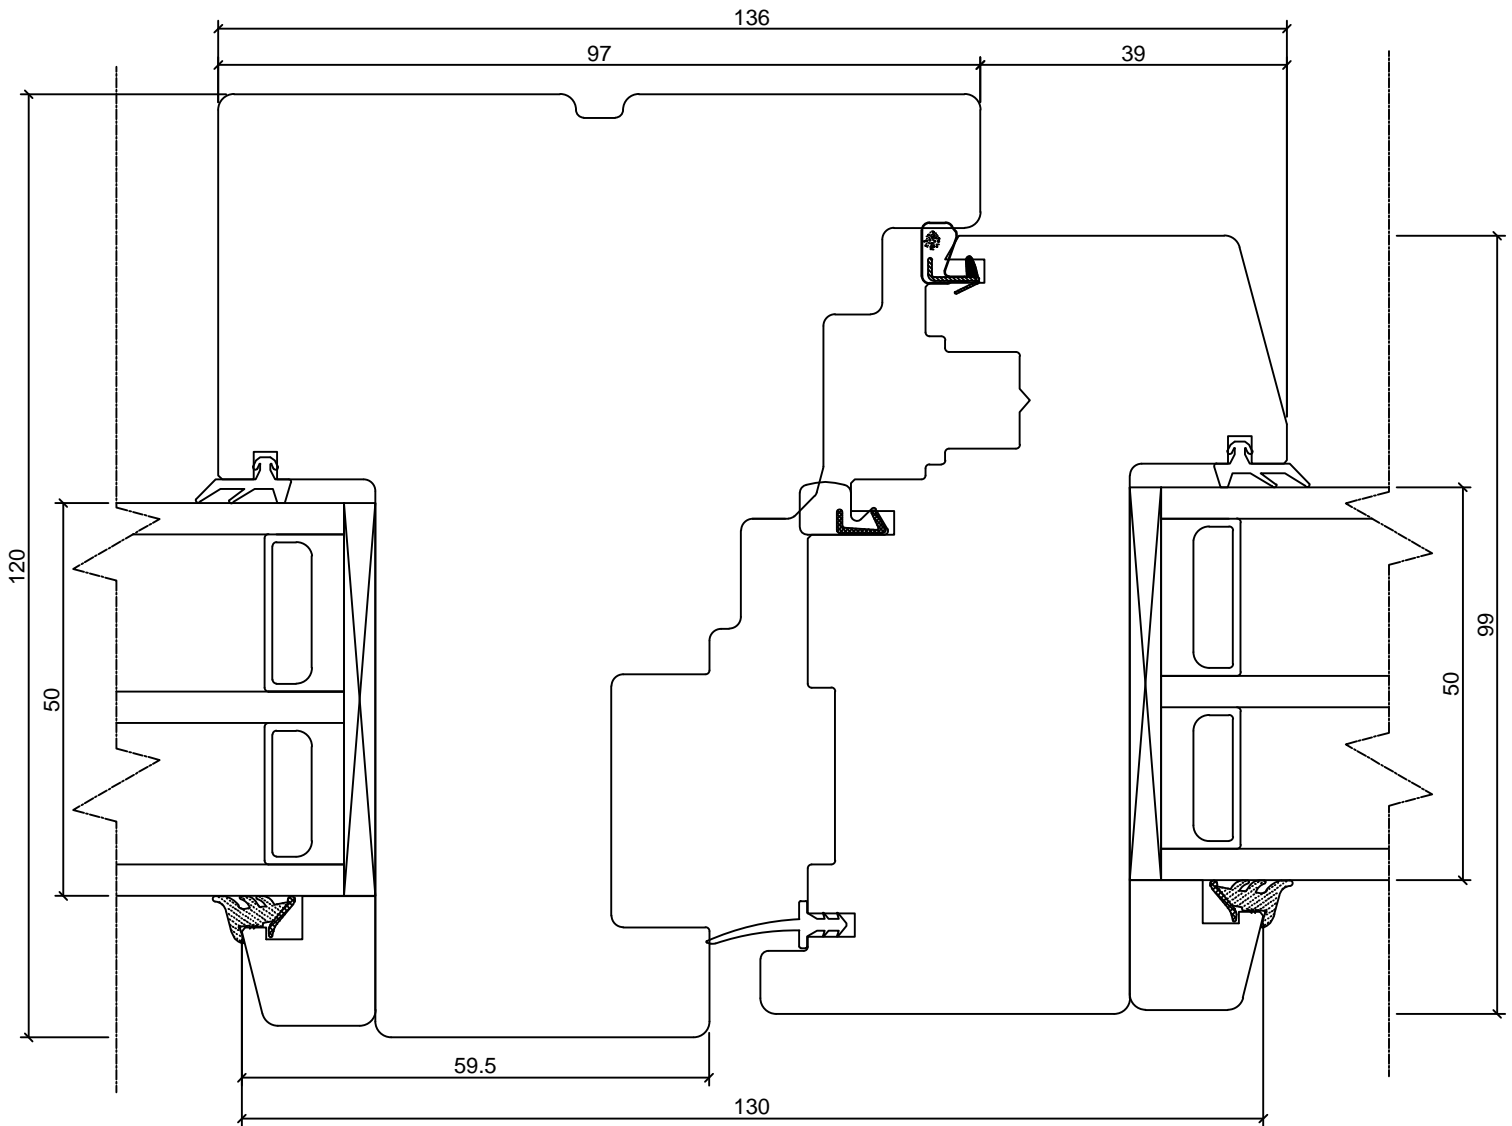

TOOTMINE.

Viking Window AS
Mõo, Järvamaa 72751 tlf.372 38 48 900

SW14 AKEN

HOR. LÕIGE VERT. IMPOSTIST
RAAMIGA PAREMAL

JOONISE NR:

SW14.2.12

KUUPÄEV: 02.12.13

VJ.

MÕÖT: 1:1

REVISION A:

REVISION B:

REVISION C:

KINNITATUD:

RN.