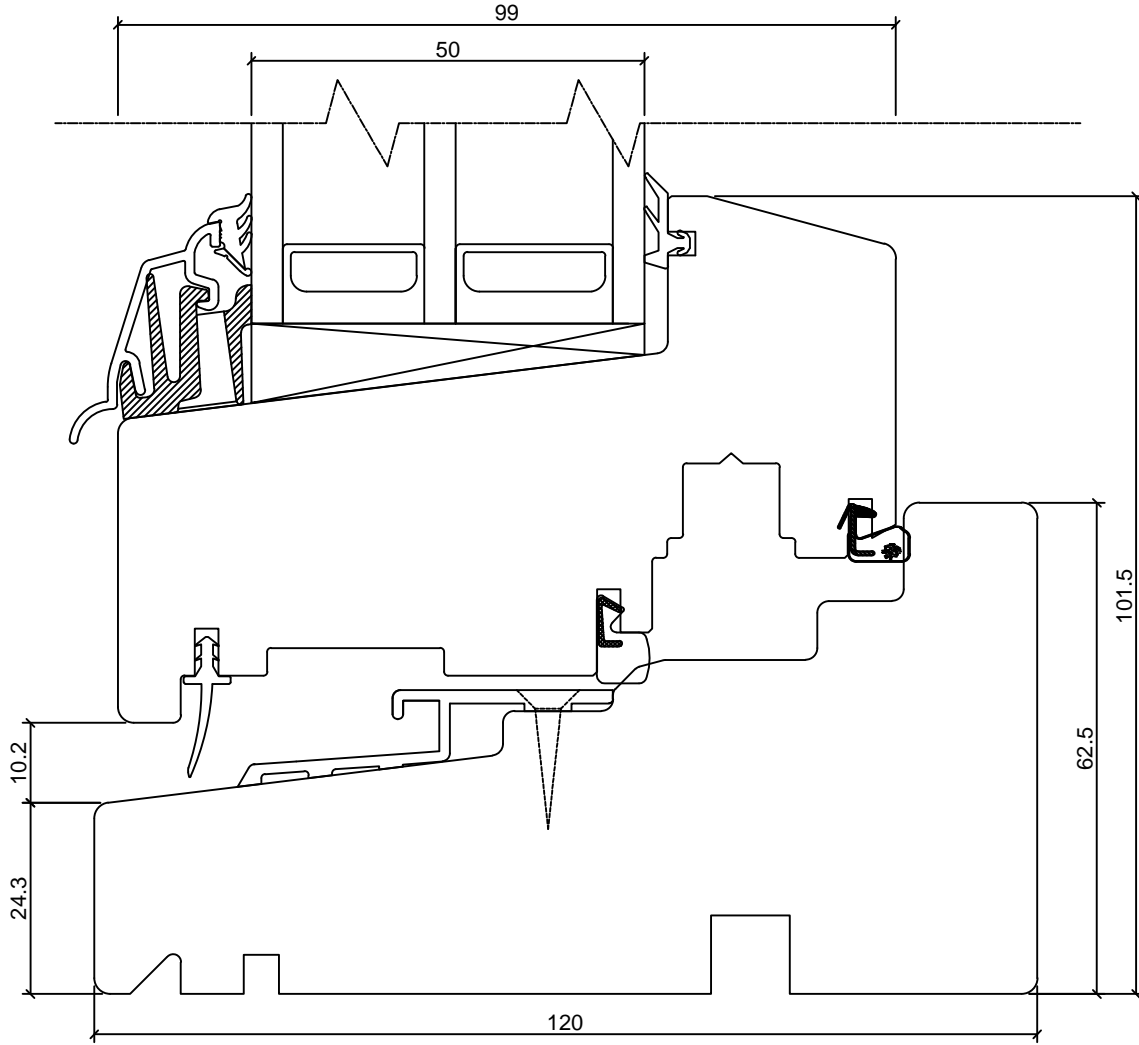

TOOTMINE.

Viking Window AS
Mõo, Järvamaa 72751 tlf.372 38 48 900

SW14 AKEN

VERT. LÕIGE ALALENGIST KOOS RAAMIGA

JOONISE NR:

SW14.2.2

KUUPÄEV: 02.12.13 VJ.

MÕÖT: 1:1

REVISION A:

REVISION B:

REVISION C:

KINNITATUD:

RN.