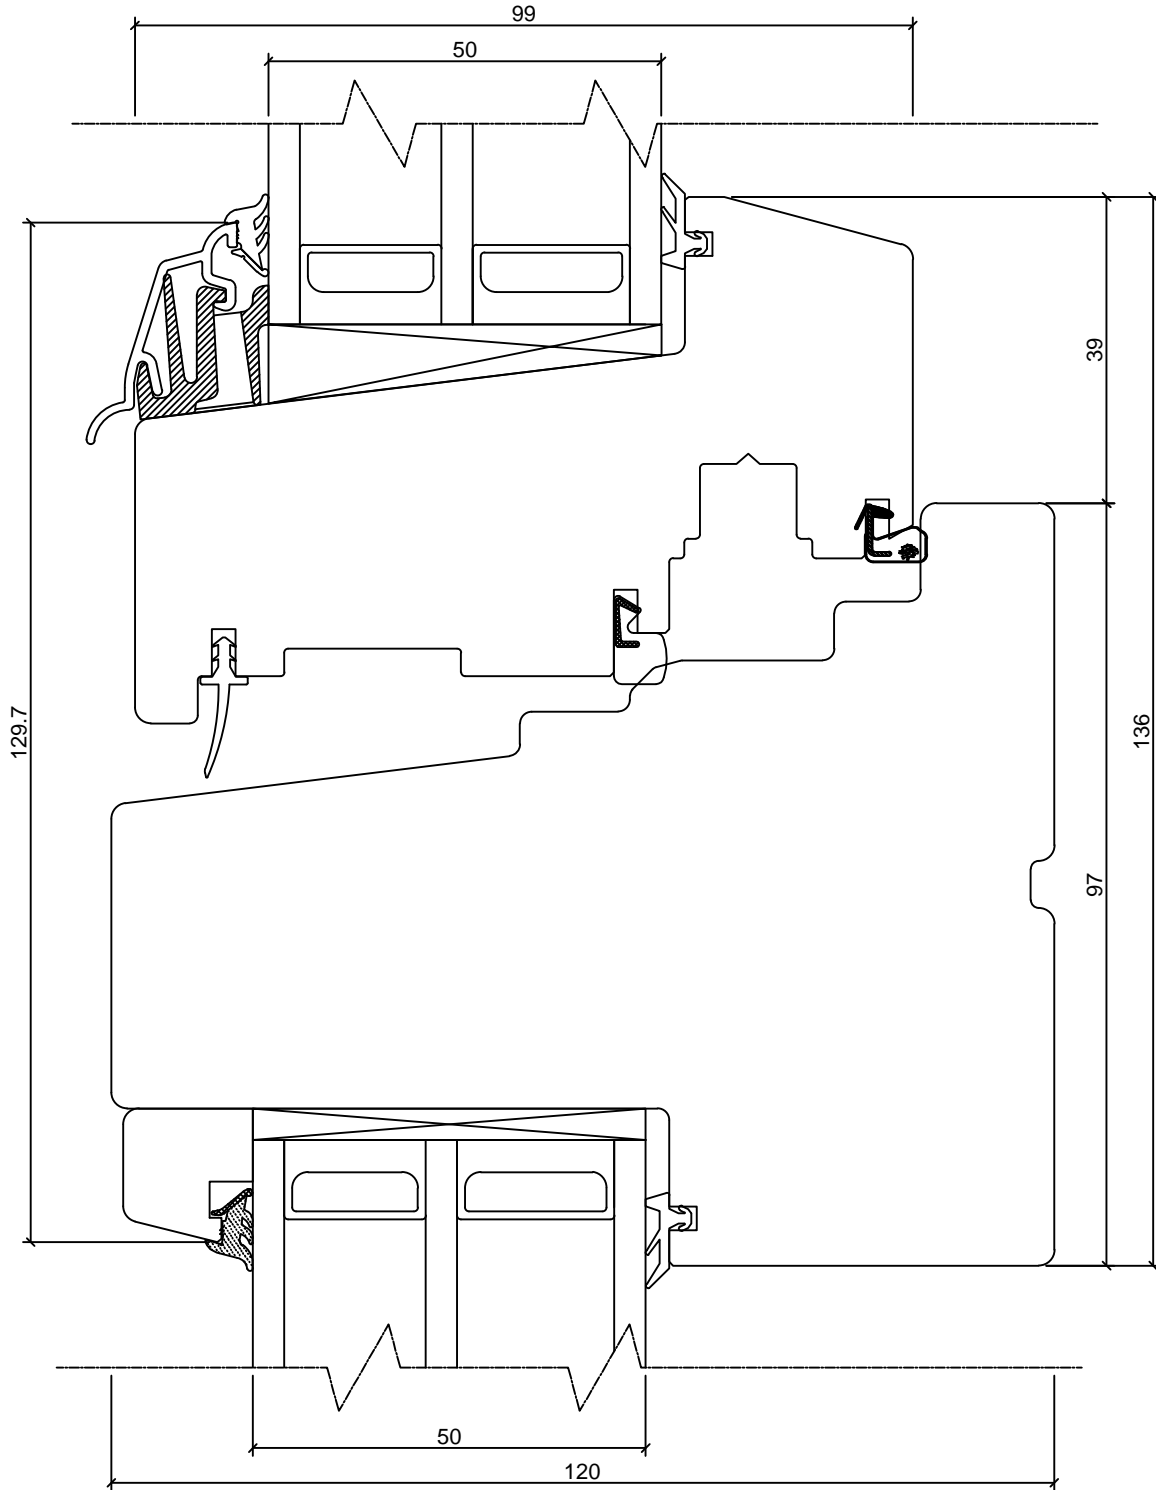

MÕÖT: 1:1

REVISION A:

REVISION B:

REVISION C:

KINNITATUD:

RN.

Tootja jätab endale õiguse teha muudatusi !

TOOTMINE.Viking Window AS
Mõo, Järvamaa 72751 tlf.372 38 48 900**SW14 AKEN****VERT.LÕIGE KINNISEST HOR.
IMPOSTIST**