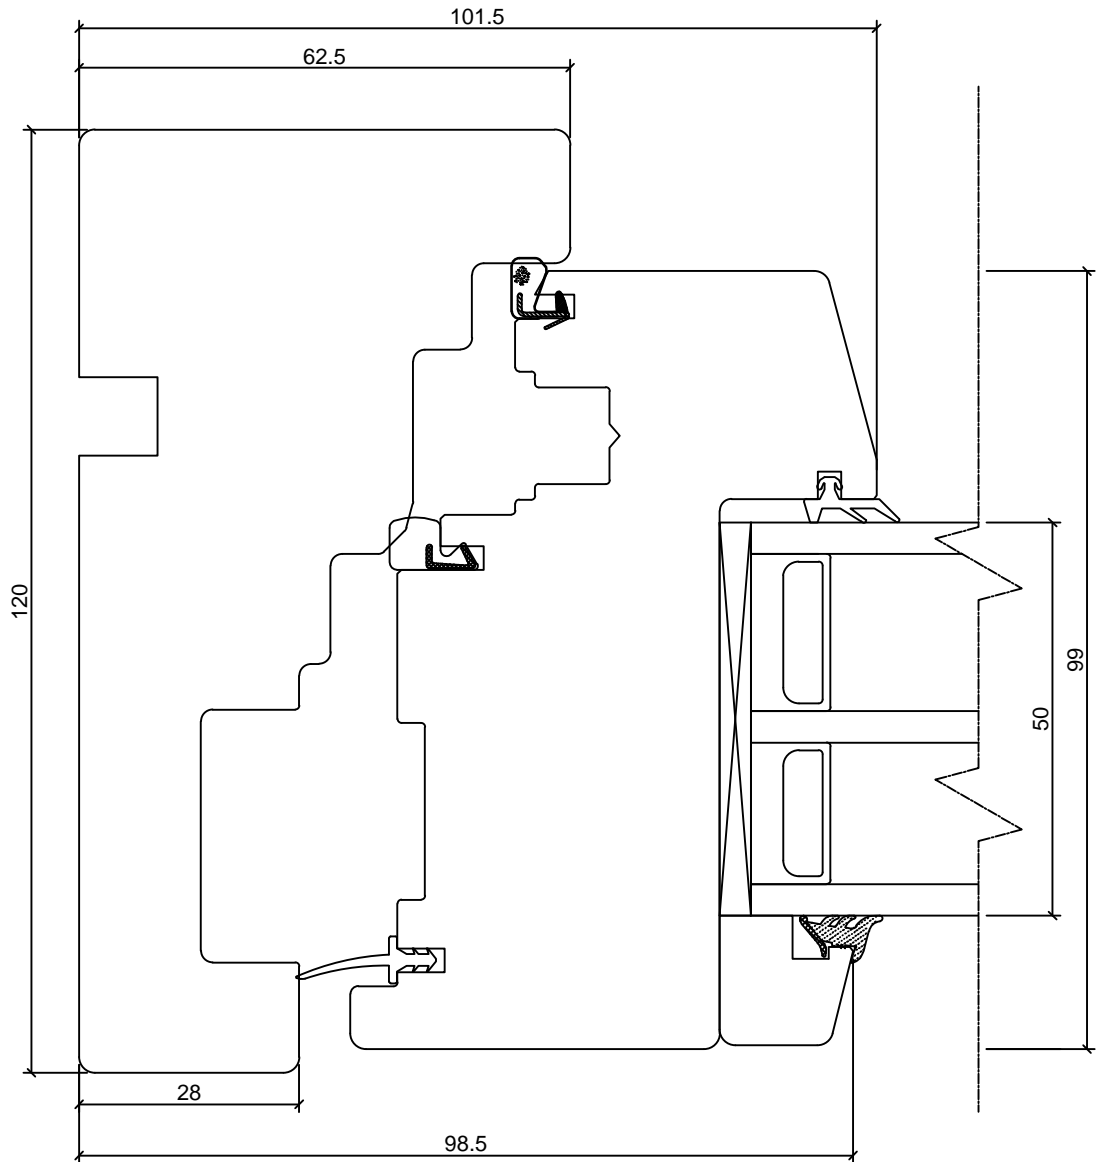

REVISION A:

REVISION B:

REVISION C:

KINNITATUD:

RN.

TOOTMINE.

Viking Window AS
Mõo, Järvamaa 72751 tlf.372 38 48 900

SW14 AKEN