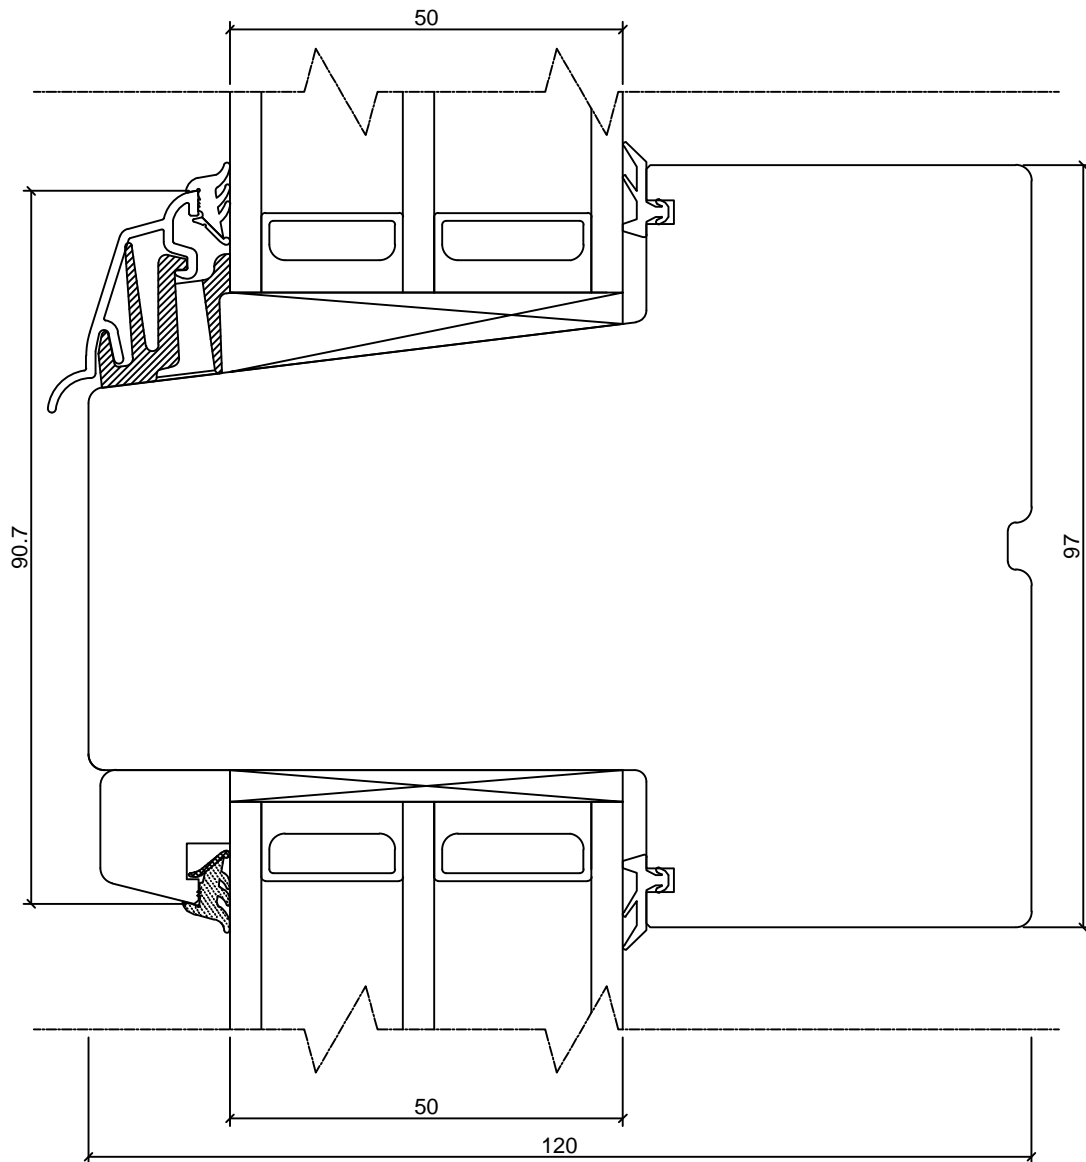

RN.

TOOTMINE.			SW14 AKEN HOR. LÕIGE VERT. IMPOSTIST RAAMIDEGA KAHEL POOL	JOONISE NR: SW14.2.11
Viking Window AS Mõo, Järvamaa 72751 tlf.372 38 48 900				MÕÖT: 1:1
KUUPÄEV: 02.12.13	VJ.			KINNITATUD:
REVISION A:				RN.
REVISION B:				
REVISION C:				