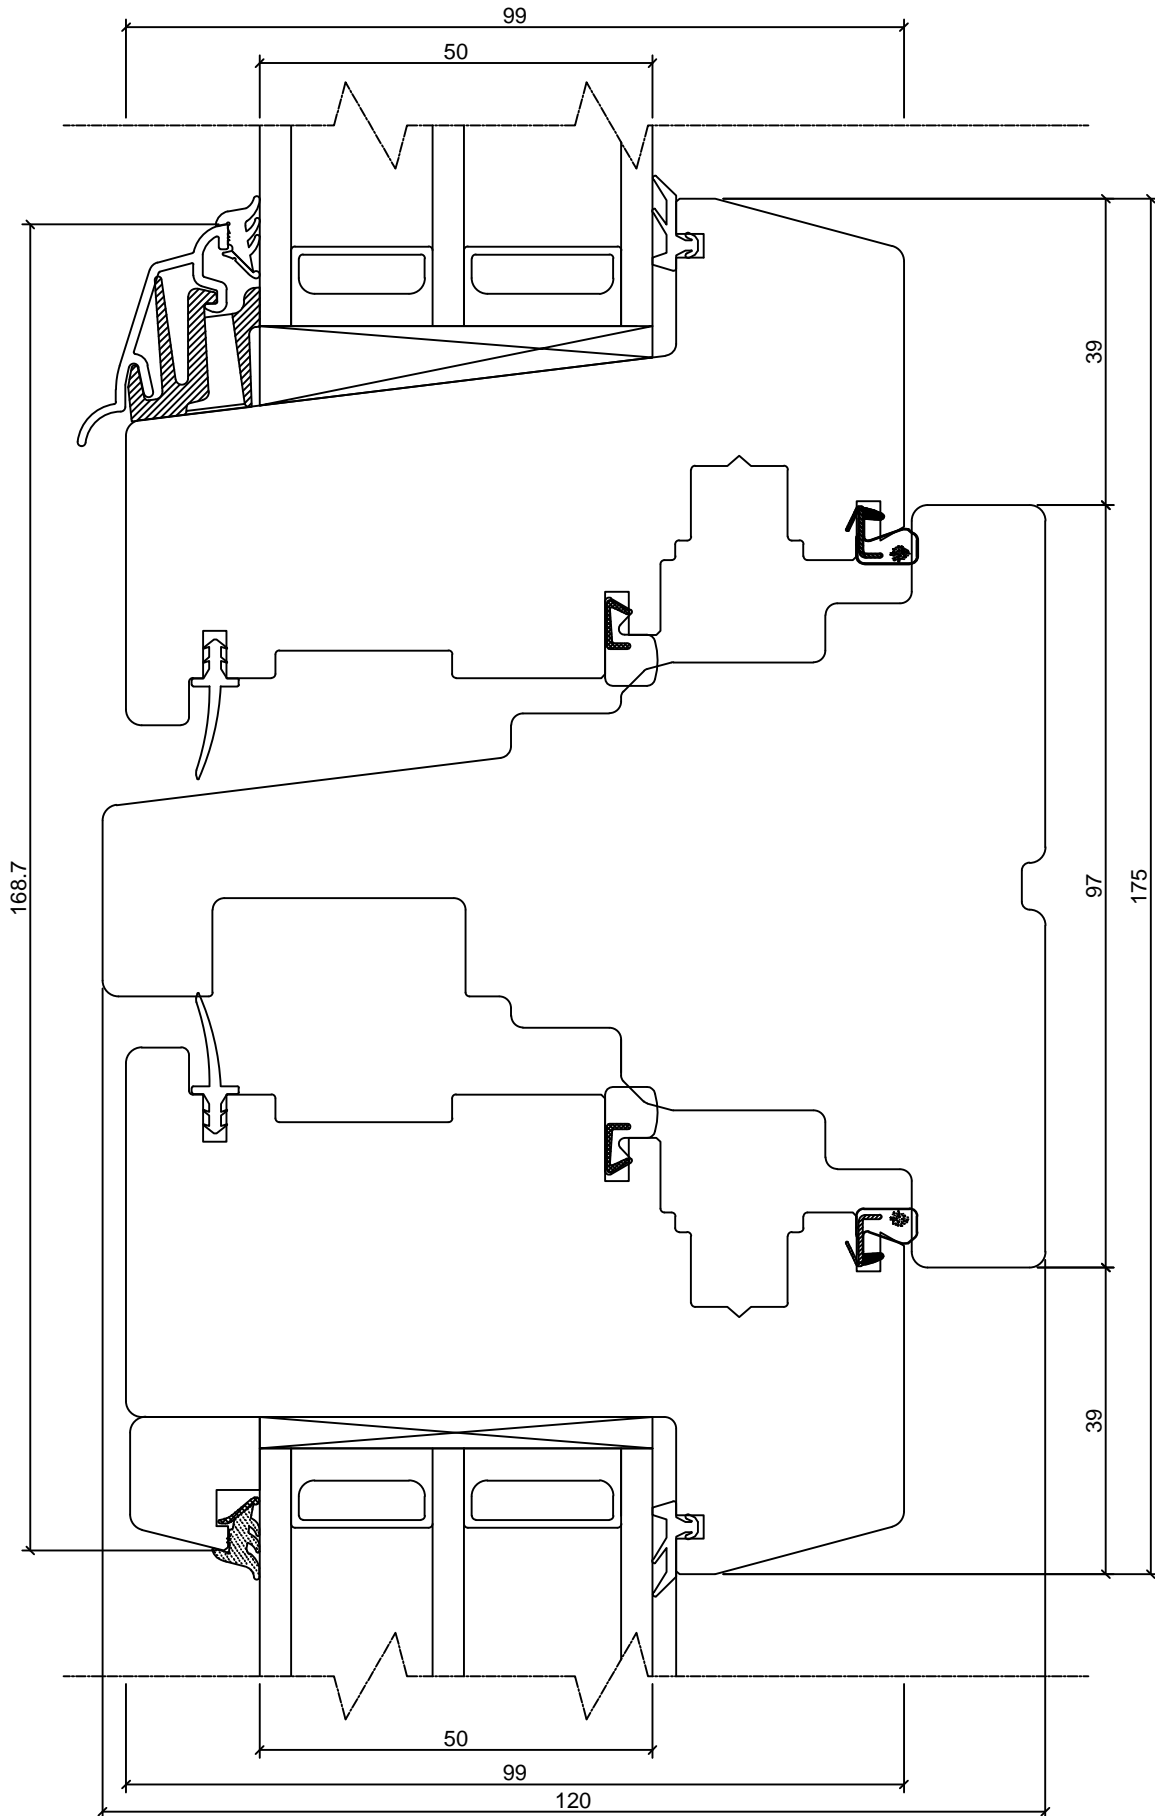

TOOTMINE.

Viking Window AS
Mõo, Järvamaa 72751 tlf.372 38 48 900

SW14 AKEN

VERT. LÕIGE HOR. IMPOSTIST

RAMIDEGA ÜLAL JA ALL

JOONISE NR:

SW14.2.7

KUUPÄEV: 02.12.13 VJ.

MÕÖT: 1:1

REVISION A:

REVISION B:

REVISION C:

KINNITATUD:

RN.

Tootja jätab endale õiguse teha muudatusi !