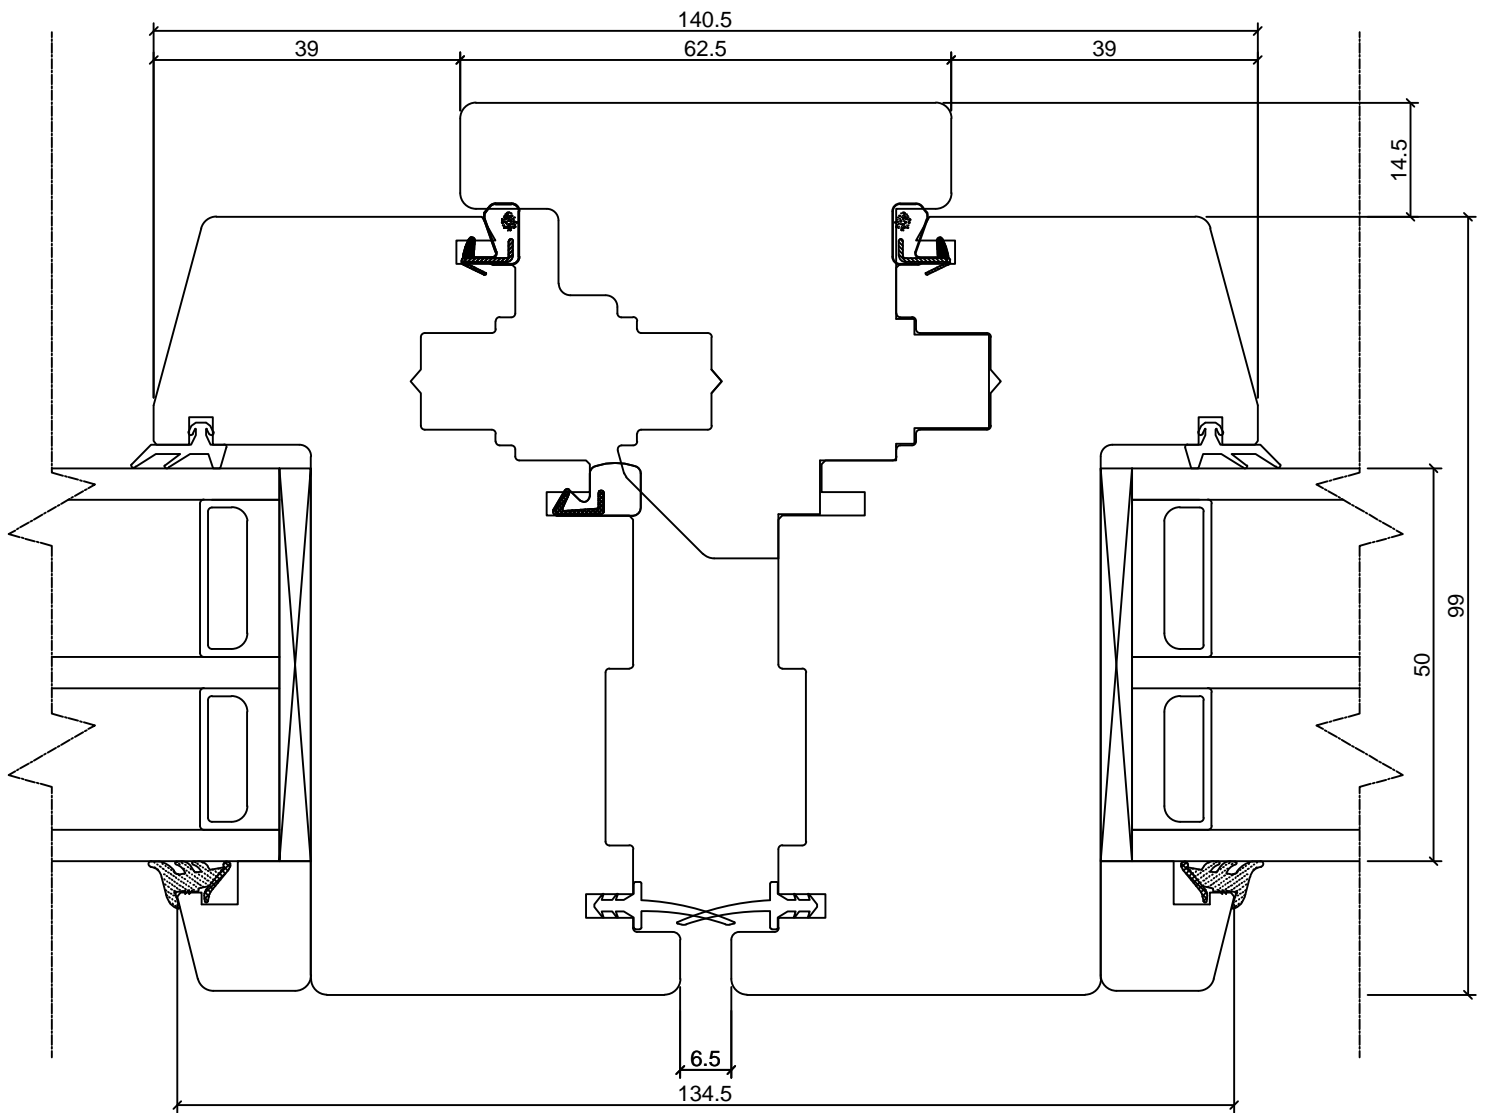

SW14.2.5

MÕÖT: 1:1

KINNITATUD:

RN.

TOOTMINE.

Viking Window AS
Mõo, Järvamaa 72751 tlf.372 38 48 900

SW14 AKEN

VERT. LÕIGE HOR. IMPOSTIST